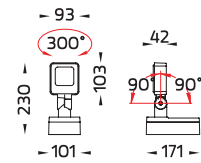

# ALPHA

Mini ALPHA Square

Mini ALPHA Square – ID

Mini ALPHA Square – ID Arm

Mini ALPHA Square  
Gear / Gear CVDA

Mini ALPHA Square  
Gear / Gear CVDA

Mini ALPHA Square  
Gear Arm / Gear Arm CVDA

On-Off [10W]