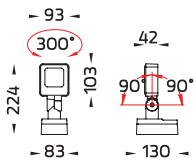

# ALPHA

Mini ALPHA Square

Mini ALPHA Square – ID

Mini ALPHA Square – ID Arm

Mini ALPHA Square  
Gear / Gear CVDA

Mini ALPHA Square  
Gear / Gear CVDA

Mini ALPHA Square  
Gear Arm / Gear Arm CVDA

On-Off [10W]