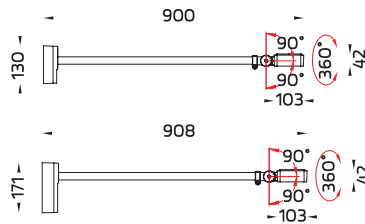

# ALPHA

Mini ALPHA Square

Mini ALPHA Square – ID

Mini ALPHA Square – ID Arm

Mini ALPHA Square  
Gear / Gear CVDA

Mini ALPHA Square  
Gear / Gear CVDA

Mini ALPHA Square  
Gear Arm / Gear Arm CVDA

On-Off [10W]