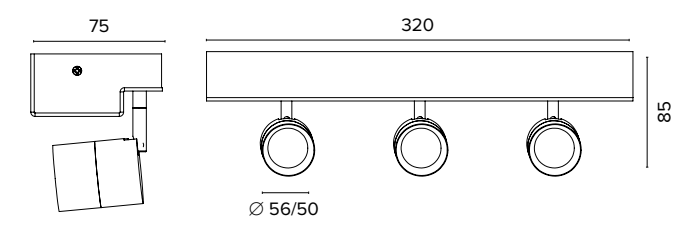

4253 MAGIC 2 WALL S