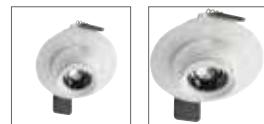

Famiglia Prodotti / Family Products

514 Focus 516 Focus Maxi