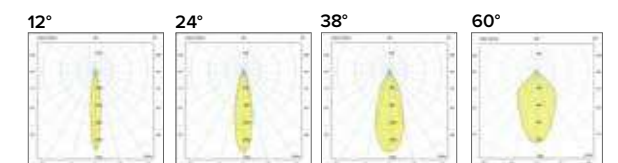

SUNLIKE IRC/CRI 97,6

Mod. Model	3000K			Fascio Beam				Colore Color					DRIVER									
	2400lm 2X12W 350mA			12°	24°	38°	60°	□	■	■	■	■	■	■	Senza Without	Std	Dimm Push N/A	Dali	▲			
2012	SSB			B	F	M	T	9016	9006	9005	3001	6029	-	E	D	L	C	356 €	400 €	471 €	471 €	578 €

Es. / Ex: 2012SSB6029L = 3000K, 2400lm, 2x12W, 350mA, fascio 38°, colore verde, driver Dali / 3000K, 2400lm, 2x12W, 350mA, beam 38°, green colour, Dali driver

2012 K S/2