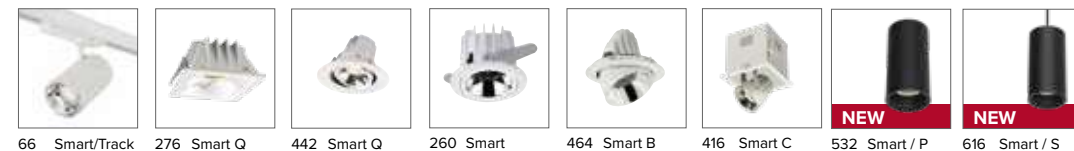

Famiglia Prodotti / Family Products

Legenda colori / Color legend

☐ Bianco / White

☒ Nero / Black

IRC/CRI > 90

Modello Model	2700	3000K	4000K	Ottiche fascio Beam optics		Colore Colour		Driver	
	310lm 4.5W 100mA	330lm 4.5W 100mA	350lm 4.5W 100mA	28°	33°	☐	☒	Senza Without	Std
2120	Z0	70	80	8	J	1	2	€ 55 -	€ 77 E

Es. / Ex: 21207081E = 3000K, 330lm, 4.5W, 100mA, fascio 28°, colore bianco, driver standard / 3000K, 330lm, 4.5W, 100mA, beam 28°, white colour, standard driver

Driver Dimmerabile Push N/A o Driver dimmerabile Dali posto in remoto per controllare max 3 faretti in parallelo
Dimmable Push N/A driver or Dimmable Dali Driver, max 3 spotlights wired in parallel

Driver Dimmerabile Dali Dimmable Dali Driver	Cod.	€	Driver Dimmerabile Push N/A Dimmable Driver Push N/A	Cod.	€
15W 350mA	127576D	58	15W 350mA	127576L	58