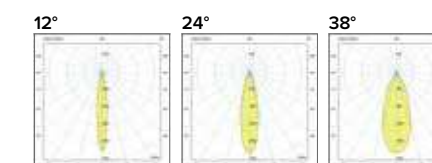

4713 TECH

Estraibile / Extractable

Corpo e staffe in acciaio verniciato, ghiera e modulo LED in alluminio pressofuso
Body and brackets in painted steel, ring and LED module in die-cast aluminium

F111

F112

Solo per F111: Griglia e Diffusore opale / Only for F111: Honeycomb grid and Opal diffuser

Griglia per singoli acquisti / Honeycomb grid for single purchases

€ 25
F111APE

Diffusore opale per singoli acquisti / Opal diffuser for single purchases

€ 6
F111000U

Luce di cortesia con applicazione remota / Courtesy light with remote application

Sa. 1 x 120 mA per tutte le versioni / Sa. 1 x 120 mA for all items

1 ora / hour   Cod. 123010   € 104,00
3 ore / hours   Cod. 123023/3   € 156,00

Legenda colori / Color legend

Corpo grigio con modulo led e staffe nero
Grey body with black led module and brackets

Corpo bianco con modulo led e staffe nero
White body with black led module and brackets

Nero / Black

Bianco / White

IRC/CRI > 90

Mod. Model	2700K			3000K			4000K			Fascio Beam			Colore Color				DRIVER					
	4845lm 3X12W 350mA	6810lm 3X17W 500mA	9330lm 3X24W 700mA	5100lm 3X12W 350mA	7170lm 3X17W 500mA	9810lm 3X24W 700mA	5355lm 3X12W 350mA	7530lm 3X17W 500mA	10320lm 3X24W 700mA	17°	26°	40°	☐	☐	☐	☐	Std	Dimm Push N/A	Dali			
F111																			522 €	629 €	629 €	
4713	OB	OC	OD	-	SB	SC	SD	-	TB	TC	TD	-	D	H	N	0	1	2	9	E	D	L
F112				10545lm 3X12W 350mA	5100lm 3X12W 350mA	7170lm 3X17W 500mA	9810lm 3X24W 700mA	11085lm 3X12W 350mA	5355lm 3X12W 350mA	7530lm 3X17W 500mA	10320lm 3X24W 700mA	11670lm 3X12W 350mA	12°	24°	38°				522 €	629 €	629 €	
4713	OB	OC	OD	OS	SB	SC	SD	SS	TB	TC	TD	TS	B	F	M	0	1	2	9	E	D	L

Es. / Ex: 4713OBF2L = 2700K, 4845lm, 3x12W, 350mA, fascio 24°, colore nero, driver Dali / 2700K, 4845lm, 3x12W, 350mA, beam 24°, black color, Dali driver

VIVID IRC/CRI 95