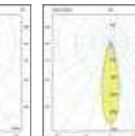

F111

F112

4531 ORION

Corpo e staffe in acciaio verniciato, ghiera, cornice e modulo LED in alluminio pressofuso
Body and brackets in painted steel, ring, frame and LED module in die-cast aluminium

Adattato per installazione in chiese
Adapted for churches installation

Staffe più lunghe su richiesta
Special bracket on request

F111

F112

Solo per F111: Griglia e Diffusore opale / Only for F111: Honeycomb grid and Opal diffuser

Griglia / Honeycomb grid

€ 25
F111APE

Diffusore opale / Opal diffuser

€ 6
F111000U

Luce di cortesia con applicazione remota / Courtesy light with remote application

Sa. 1 x 120 mA per tutte le versioni / Sa. 1 x 120 mA for all items

1 ora / hour   Cod. 123010   € 104,00
3 ore / hours   Cod. 123023/3   € 156,00

Legenda colori / Color legend

■ Nero / Black

□ Bianco / White

■ Grigio / Grey

IRC/CRI > 90

Mod. Model	2700K			3000K			4000K			Fascio Beam			Colore Color			DRIVER					
	1615lm 12W 350mA	2270lm 17W 500mA	3110lm 24W 700mA	1700lm 12W 350mA	2390lm 17W 500mA	3270lm 24W 700mA	1785lm 12W 350mA	2510lm 17W 500mA	3440lm 24W 700mA	17°	26°	40°	■	□	■	Std	Dimm Push N/A	Dali			
F111																					
4531	OB	OC	OD	-	SB	SC	SD	-	TB	TC	TD	-	D	H	N	2	1	0	250 € E	286 € D	286 € L
F112				3910lm 24W 900mA	1700lm 12W 350mA	2390lm 17W 500mA	3270lm 24W 700mA	4110lm 32W 900mA	1785lm 12W 350mA	2510lm 17W 500mA	3440lm 24W 700mA	4320lm 32W 900mA	12°	24°	38°						
4531	OB	OC	OD	OE	SB	SC	SD	SE	TB	TC	TD	TE	B	F	M	2	1	0	250 € E	286 € D	286 € L

Es. / Ex: 4531OBF2L = 2700K, 1615lm, 12W, 350mA, fascio 24°, colore nero, driver Dali / 2700K, 1615lm, 12W, 350mA, beam 24°, black color, Dali driver

VIVID IRC/CRI 95