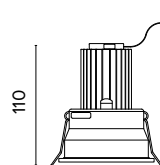

V1 PLUS

Codice per struttura faretto con attacco GU10
Item code for fitting GU10