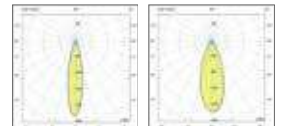

€ 67

124200M1

124200M2

LED
30000
HOURS

230 volts

24°

40°

JET