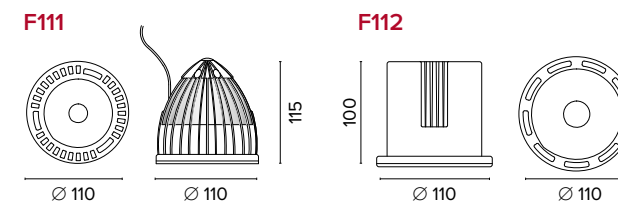

1611 BOB STD SC

Semiestraibile / Semi-extractable

Corpo e staffe in acciaio verniciato, ghiera e modulo LED in alluminio pressofuso
Body and brackets in painted steel, ring and LED module in die-cast aluminium

F111: Modulo Led con riflettore / Led module with reflector

F112: Modulo Led con lente / Led module with lens

Solo per F111: Griglia e Diffusore opale / Only for F111: Honeycomb grid and Opal diffuser

Griglia per singoli acquisti / Honeycomb grid for single purchases	Diffusore opale per singoli acquisti / Opal diffuser for single purchases
€ 25 F111APE	€ 6 F111000U

Luce di cortesia / Courtesy light

Sa. 1 x 120 mA per tutte le versioni / Sa. 1 x 120 mA for all items

1 ora / hour   Cod. 123010   € 104,00
3 ore / hours   Cod. 123023/3   € 156,00

Legenda colori / Color legend

Corpo nero con modulo led e cornice grigio Black body with grey led module and frame	Corpo nero con modulo led e cornice bianco Black body with white led module and frame	Nero / Black	Bianco / White

IRC/CRI > 90

Mod. Model	2700K			3000K			4000K			Fascio Beam			Colore Color				DRIVER							
	6460lm 4x12W 350mA	9080lm 4x17W 500mA	12440lm 4x24W 700mA	6800lm 4x12W 350mA	9560lm 4x17W 500mA	13080lm 4x24W 700mA	7140lm 4x12W 350mA	10040lm 4x17W 500mA	13760lm 4x24W 700mA	17°	26°	40°	■	□	■	□	Senza Whitout	Std	Dimm Push N/A	Dali	▲			
F111																								
1611	IB	IC	ID	-	SB	SC	SD	-	TB	TC	TD	-	D	H	N	0	1	2	9	604 €	693 €	835 €	835 €	1048 €
F112																								
1611	OB	OC	OD	OS	SB	SC	SD	SS	TB	TC	TD	TS	B	F	M	0	1	2	9	604 €	693 €	835 €	835 €	1048 €

Es. / Ex: 1611OBF2L = 2700K, 6460lm, 4x12W, 350mA, fascio 24°, colore nero, driver Dali / 2700K, 6460lm, 4x12W, 350mA, beam 24°, black color, Dali driver

VIVID IRC/CRI 95