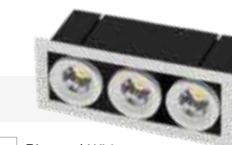

Legenda colori / Color legend

- ☐ Corpo nero con modulo led e cornice grigio
  Black body with grey led module and frame
- ☐ Corpo nero con modulo led e cornice bianco
  Black body with white led module and frame
- ☐ Nero / Black
- ☐ Bianco / White

0607 V6 PLUS

IRC/CRI > 90

Modello Model	2700K			3000K			4000K			Ottiche fascio Beam optics			Colore Color				DRIVER				
	2220lm 3X5W 150mA	3540lm 3X9W 250mA	4170lm 3X11W 300mA	2340lm 3X5W 150mA	3750lm 3X9W 250mA	4410lm 3X11W 300mA	2490lm 3X5W 150mA	3960lm 3X9W 250mA	4680lm 3X11W 300mA	20°	35°	55°	☐	☐	☐	☐	Senza Without	Std	Dimm Push N/A	Dali	A*
0607	Z1	ZA	Z3	71	7A	73	81	8A	83	E	L	S	0	1	2	9	223 €	290 €	396 €	396 €	556 €
																	-	E	D	L	C

Es. / Ex: **0607Z1E2D** = 2700K, 2220lm, 3x5W, 150mA, fascio 20°, colore nero, dimmerabile push N/A / 2700K, 2220lm, 3x5W, 150mA, beam 20°, black color, dimmable push N/A

0607 V1 PLUS

IRC/CRI 95

Modello Model	2700K	3000K	4000K	Ottiche fascio Beam optics				Colore Color				DRIVER			
	2610lm 3X10W 250mA	2970lm 3X10W 250mA	3255lm 3X10W 250mA	16°	24°	40°	Sabbiato Frosted	☐	☐	☐	☐	Senza Without	Std	Dimm Push N/A	Dali
0607	ZA	7A	8A	2	F	N	U	0	1	2	9	235 €	301 €	408 €	408 €
												-	E	D	L

Es. / Ex: **0607ZAF2L** = 2700K, 2610lm, 3x10W, 250mA, fascio 24°, colore nero, driver Dali / 2700K, 2610lm, 3x10W, 250mA, beam 24°, black color, Dali driver