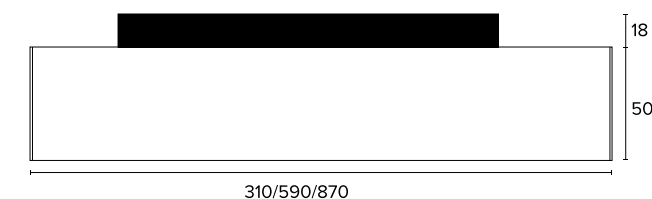

Legenda colori / Color legend

■ Nero / Black

IRC/CRI 95

Modello Model	3000K	Ottiche fascio Beam optics	Colore Colour	Convertit. di corrente Current convertitor	
				Dali	Std
310 mm	744lm 6W	66°	■	Dali	Std
				320 €	224 €
9885	2D	7	2	L	E
590 mm	1005lm 12W	66°	■	Dali	Std
				467 €	428 €
9886	2D	7	2	L	E
870 mm	1508lm 18W	66°	■	Dali	Std
				576 €	482 €
9887	2D	7	2	L	E

Es/Ex: 98872D72L = 3000K, 1508lm, 18W, fascio 66°, colore nero, convertit. di corrente Dali / 3000K, 1508lm, 18W, beam 66°, black colour, Dali current convertitor

NB DRIVER 48V NON INCLUSO (consulta pagine binari)
48V DRIVER NOT INCLUDED (see tracks' pages)