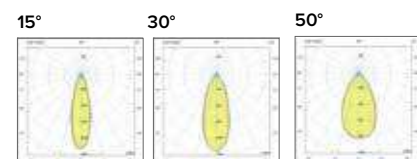

0797 HAMMER MIDI 160

Legenda colori / Color legend

■ Nero / Black   ■ Grigio / Grey   □ Bianco / White

IRC/CRI > 90

Modello Model	2700K			3000K			4000K			Ottiche fascio Beam optics			Colore Color			DRIVER				
	2270lm 17W 500mA	3110lm 24W 700mA	3910lm 32W 900mA	2390lm 17W 500mA	3270lm 24W 700mA	4110lm 32W 900mA	2510lm 17W 500mA	3440lm 24W 700mA	4320lm 32W 900mA	15°	30°	50°	□	■	■	Senza Without	Std	Dimm Push N/A	Dali	▲
0797	OC	OD	OE	SC	SD	SE	TC	TD	TE	C	K	R	1	2	0	99 €	121 €	157 €	157 €	207 €
																-	E	D	L	C

Es. / Ex: **0797SCR0D** = 3000K, 2390lm, 17W, 500mA, fascio 50°, colore grigio, dimmerabile push N/A / **0797SDR0D** = 3000K, 2390lm, 17W, 500mA, beam 50°, grey color, dimmable push N/A

VIVID IRC/CRI 95

Modello Model	3300K			3500K			Ottiche fascio Beam optics			Colore Color			DRIVER				
	2030lm 17W 500mA	2760lm 24W 700mA	3450lm 32W 900mA	2085lm 17W 500mA	2835lm 24W 700mA	3540lm 32W 900mA	15°	30°	50°	□	■	■	Senza Without	Std	Dimm Push N/A	Dali	▲
0797	XC	XD	XE	DC	DD	DE	C	K	R	1	2	0	110 €	132 €	168 €	168 €	221 €
													-	E	D	L	C

Es. / Ex: **0797DEK0E** = 3500K, 3540lm, 32W, 900mA, fascio 30°, colore grigio, driver standard / **0797DDK0E** = 3500K, 3540lm, 32W, 900mA, beam 30°, grey color, standard driver

SUNLIKE IRC/CRI 97.6

Modello Model	3000K			Ottiche fascio Beam optics			Colore Color			DRIVER				
	1700lm 17W 500mA	2400lm 24W 700mA	3200lm 32W 900mA	15°	30°	50°	□	■	■	Senza Without	Std	Dimm Push N/A	Dali	▲
0797	SSC	SSD	SSE	C	K	R	1	2	0	132 €	155 €	190 €	190 €	243 €
										-	E	D	L	C

Es. / Ex: **0797SSDC0E** = 3000K, 2400lm, 24W, 700mA, fascio 15°, colore grigio, driver standard / **0797SSDK0E** = 3000K, 2400lm, 24W, 700mA, beam 15°, grey color, standard driver

Per ANELLI di COMPENSAZIONE vedere pag. 769

For COMPENTION RINGS, see page 769

0797
Midi 160

0798 HAMMER MAXI 205

Legenda colori / Color legend

■ Nero / Black   ■ Grigio / Grey   □ Bianco / White

IRC/CRI > 90