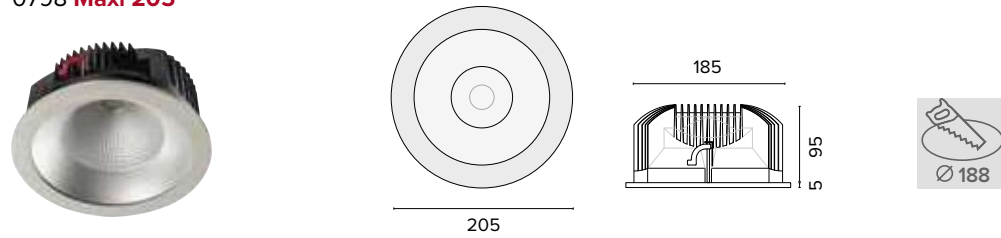

0799 **Extra 230**

Legenda colori / Color legend

Nero / Black
 Grigio / Grey
 Bianco / White

IRC/CRI > 90

Modello Model	4000K			Ottiche fascio Beam optics			Colore Color			DRIVER				
	2510lm 17W 500mA	3440lm 24W 700mA	4320lm 32W 900mA	15°	30°	50°	<input type="checkbox"/>	<input checked="" type="checkbox"/>	<input type="checkbox"/>	Senza Without	Std	Dimm Push N/A	Dali	▲
MIDI										99 €	121 €	157 €	157 €	210 €
0797	TC	TD	TE	C	K	R	1	2	0	-	E	D	L	C