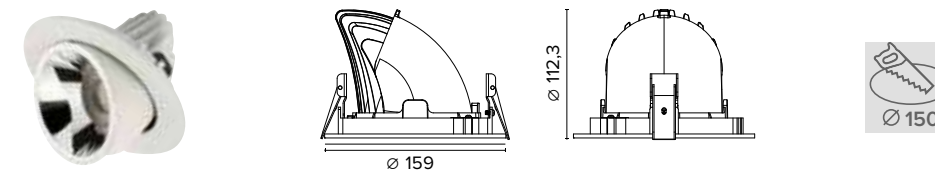

0517 Smart **B/M**