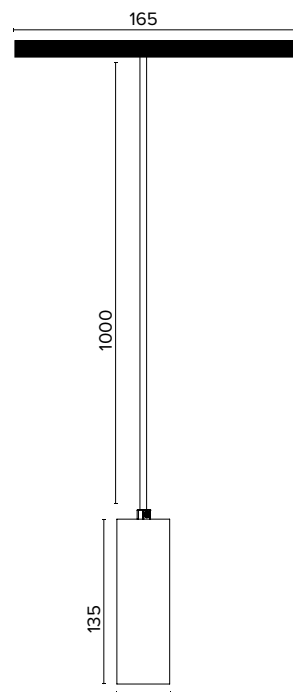

2040 K S/S 48V

Corpo in estruso di alluminio, diffusore con lente in policarbonato o riflettore in alluminio 60°
Extruded aluminium body, polycarbonate lens or aluminium reflector diffuser 60°

Lunghezza del cavo standard 1000 mm. Su richiesta lunghezze diverse
Standard cable length 1000 mm. On request other lengths

NB DRIVER 48V NON INCLUSO (consulta pagine binari)
48V DRIVER NOT INCLUDED (see tracks' pages)

Ottica / Optical

€ 12

12°	200112
24°	200124
38°	200138

Solo per riflettore 60°: Griglia e Diffusore opale / Only for 60° reflector: Honeycomb grid and Opal diffuser

Griglia / Honeycomb

€ 23
KSGRI

Diffusore opale / Opal diffuser

€ 7
KSSAT

RAL legenda colori / RAL color legend

Grigio / Grey	Bianco / White	Nero / Black	Rosso / Red	Verde / Green

Trattamenti Galvanici legenda colori / Galvanic Treatments color legend

Prezzo su richiesta / Price on request

Cromo / Chrome cod. 52	Oro 24 K / Gold 24 K cod. 50	Bronzo base Ottone / Bronze Brass base cod. 60	Rame / Copper cod. 71

Su richiesta altri RAL / On request other RAL

IRC/CRI > 90

Modello Model	2700K	3000K	4000K	Ottiche fascio Beam optics				Colore Colour					Driver		
				12°	24°	38°	60°						Std	Dali	
	1540lm 12W 350mA	1620lm 12W 350mA	1700lm 12W 350mA												
2040	ZB	7B	8B	B	F	M	T	9016	9006	9005	3001	6029	277 € E	317 € L	445 € C

Es/Ex: 2040ZBF9006L = 2700K, 1540lm, 12W, 350mA, fascio 24°, colore grigio, driver Dali / 2700K, 1540lm, 12W, 350mA, beam 24°, grey colour, Dali driver

VIVID IRC/CRI 95

Modello Model	3300K	3500K	Ottiche fascio Beam optics				Colore Colour					Driver		
			12°	24°	38°	60°						Std	Dali	
	1460lm 12W 350mA	1500lm 12W 350mA												
2040	XB	DB	B	F	M	T	9016	9006	9005	3001	6029	289 € E	328 € L	456 € C

Es/Ex: 2040XBM6029L = 3300K, 1460lm, 12W, 350mA, fascio 38°, colore verde, driver Dali / 3300K, 1460lm, 12W, 350mA, beam 38°, green colour, Dali driver

SUNLIKE IRC/CRI 97.6

Modello Model	3000K	Ottiche fascio Beam optics				Colore Colour					Driver		
		12°	24°	38°	60°						Std	Dali	
	1200lm 12W 350mA												
2040	SSB	B	F	M	T	9016	9006	9005	3001	6029	311 € E	350 € L	478 € C

Es/Ex: 2041SSBM9016L = 3000K, 1200lm, 12W, 350mA, fascio 38°, colore bianco, driver Dali / 3000K, 1200lm, 12W, 350mA, beam 38°, white colour, Dali driver