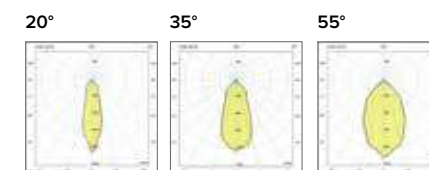

* SOLO PER 300mA / ONLY FOR 300mA