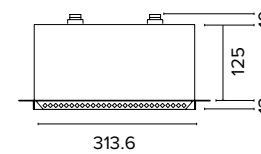

BOB STD SC OSRAM

Semiestraibile / Semi-extractable

Legenda colori / Color legend

- ☐ Corpo nero con modulo led e cornice grigio
  Black body with grey led module and frame
- ☐ Corpo nero con modulo led e cornice bianco
  Black body with white led module and frame
- ☐ Nero / Black
- ☐ Bianco / White

156x156

ARLED OSRAM IRC/CRI > 80

230 volts

Mod. Model	3000K		4000K		Fascio Beam		Colore Color			
	1250lm 16W 230V	1850lm 23W 230V	1350lm 16W 230V	1950lm 23W 230V	24°	40°	☐	☐	☐	☐
1608	2X	2Y	3X	3Y	F	N	0	1	2	9
	€ 106	€ 114	€ 106	€ 114						

Es. / Ex: 16082XF2 = 3000K, 1250lm, 16W, 230V, fascio 24°, colore nero / 3000K, 1250lm, 16W, 230V, beam 24°, black colour

ARLED COB OSRAM IRC/CRI > 80

Mod. Model	3000K	4000K	Fascio Beam		Colore Color				DRIVER		
	4300lm 38W 1050mA	4500lm 38W 1050mA	24°	40°	☐	☐	☐	☐	Std	Dimm Push N/A	Dali
1608	5F	6F	F	N	0	1	2	9	E	D	L
	€ 144	€ 179	€ 179								

Es. / Ex: 06085FF9L = 3000K, 4300lm, 38W, 1050mA, fascio 24°, colore bianco, driver dali / 3000K, 4300lm, 38W, 1050mA, beam 24°, white colour, dali driver

Legenda colori / Color legend

- ☐ Corpo nero con modulo led e cornice grigio
  Black body with grey led module and frame
- ☐ Corpo nero con modulo led e cornice bianco
  Black body with white led module and frame
- ☐ Nero / Black
- ☐ Bianco / White

430x156

ARLED OSRAM IRC/CRI > 80

230 volts

Mod. Model	3000K		4000K		Fascio Beam		Colore Color			
	3750lm 3X16W 230V	5500lm 3X23W 230V	4050lm 3X16W 230V	5850lm 3X23W 230V	24°	40°	☐	☐	☐	☐
1610	2X	2Y	3X	3Y	F	N	0	1	2	9
	€ 262	€ 286	€ 262	€ 286						

Es. / Ex: 16102XF2 = 3000K, 3750lm, 3x16W, 230V, fascio 24°, colore nero / 3000K, 3750lm, 3x16W, 230V, beam 24°, black colour

ARLED COB OSRAM IRC/CRI > 80

Mod. Model	3000K	4000K	Fascio Beam		Colore Color				DRIVER		
	12900lm 3X38W 1050mA	13500lm 3X38W 1050mA	24°	40°	☐	☐	☐	☐	Std	Dimm Push N/A	Dali
1610	5F	6F	F	N	0	1	2	9	E	D	L
	€ 384	€ 491	€ 491