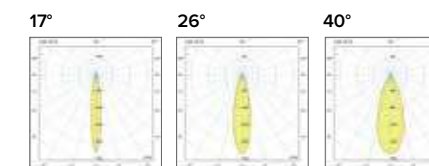

Legenda colori / Color legend

 Nero / Black	 Bianco / White	 Grigio / Grey

IRC/CRI > 90

Mod. Model	2700K			3000K			4000K			Fascio Beam			Colore Color			DRIVER		
	1615lm 12W 350mA	2270lm 17W 500mA	3110lm 24W 700mA	1700lm 12W 350mA	2390lm 17W 500mA	3270lm 24W 700mA	1785lm 12W 350mA	2510lm 17W 500mA	3440lm 24W 700mA	17°	26°	40°	■	□	■	Std	Dimm Push N/A	Dali
F111																256 €	291 €	291 €
0775	OB	OC	OD	-	SB	SC	SD	-	TB	TC	TD	-	D	H	N	2	1	0
																E	D	L
F112	1615lm 12W 350mA	2270lm 17W 500mA	3110lm 24W 700mA	3910lm 32W 900mA	1700lm 12W 350mA	2390lm 17W 500mA	3270lm 24W 700mA	4110lm 32W 900mA	1785lm 12W 350mA	2510lm 17W 500mA	3440lm 24W 700mA	4320lm 32W 900mA	12°	24°	38°	■	□	■
0775	OB	OC	OD	OE	SB	SC	SD	SE	TB	TC	TD	TE	B	F	M	2	1	0
																E	D	L

Es. / Ex: **07750BF2L** = 2700K, 1615lm, 12W, 350mA, fascio 24°, colore nero, driver Dali / 2700K, 1615lm, 12W, 350mA, beam 24°, black color, Dali driver

VIVID IRC/CRI 95

Mod. Model	3300K			3500K			Fascio Beam			Colore Color			DRIVER					
	1460lm 12W 350mA	2030lm 17W 500mA	2760lm 24W 700mA	1500lm 12W 350mA	2510lm 17W 500mA	2835lm 24W 700mA	17°	26°	40°	■	□	■	Std	Dimm Push N/A	Dali			
F111																267 €	302 €	302 €
0775	XB	XC	XD	-	DB	DC	DD	-	D	H	N	2	1	0				
															E	D	L	
F112	1460lm 12W 350mA	2030lm 17W 500mA	2760lm 24W 700mA	3450lm 32W 900mA	1500lm 12W 350mA	2510lm 17W 500mA	2835lm 24W 700mA	3540lm 32W 900mA	12°	24°	38°	■	□	■	Std	Dimm Push N/A	Dali	
0775	XB	XC	XD	XE	DB	DC	DD	DE	B	F	M	2	1	0				
															E	D	L	

Es. / Ex: **0775XBF2L** = 3300K, 1460lm, 12W, 350mA, fascio 24°, colore nero, driver Dali / 3300K, 1460lm, 12W, 350mA, beam 24°, black color, Dali driver

SUNLIKE IRC/CRI 97,6

Mod. Model	3000K			Fascio Beam			Colore Color			DRIVER								
	1200lm 12W 350mA	1700lm 17W 500mA	2400lm 24W 700mA	17°	26°	40°	■	□	■	Std	Dimm Push N/A	Dali						
F111																289 €	325 €	325 €
0775	SSB	SSC	SSD	-	D	H	N	2	1	0								
															E	D	L	
F112	1200lm 12W 350mA	1700lm 17W 500mA	2400lm 24W 700mA	3200lm 32W 900mA	12°	24°	38°	■	□	■	Std	Dimm Push N/A	Dali					
0775	SSB	SSC	SSD	SSE	B	F	M	2	1	0								
															E	D	L