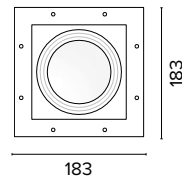

BOB EXT SC OSRAM

Semiestraibile / Semi-extractable

Legenda colori / Color legend

■ Nero / Black   □ Bianco / White   ■ Grigio / Grey   □ Tutto Bianco / Whole White