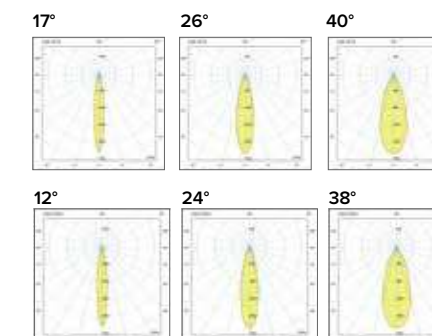

1610 BOB STD SC

1610 BOB STD SC F111/F112

1610 BOB STD SC

Semiestraibile / Semi-extractable

Corpo e staffe in acciaio verniciato, ghiera e modulo LED in alluminio pressofuso
Body and brackets in painted steel, ring and LED module in die-cast aluminium

F111: Modulo Led con riflettore / Led module with reflector

F112: Modulo Led con lente / Led module with lens

Solo per F111: Griglia e Diffusore opale / **Only for F111:** Honeycomb grid and Opal diffuser

Griglia per singoli acquisti / Honeycomb grid for single purchases	Diffusore opale per singoli acquisti / Opal diffuser for single purchases
€ 25 F111APE	€ 6 F111000U

Luce di cortesia / Courtesy light

Sa. 1 x 120 mA per tutte le versioni / Sa. 1 x 120 mA for all items

1 ora / hour   Cod. 123010   € 104,00
3 ore / hours   Cod. 123023/3   € 156,00

Legenda colori / Color legend

Corpo nero con modulo led e cornice grigio Black body with grey led module and frame	Corpo nero con modulo led e cornice bianco Black body with white led module and frame	Nero / Black	Bianco / White

IRC/CRI > 90

Mod. Model	2700K			3000K			4000K			Fascio Beam			Colore Color				DRIVER								
	4845lm 3X12W 350mA	6810lm 3X17W 500mA	9330lm 3X24W 700mA	5100lm 3X12W 350mA	7170lm 3X17W 500mA	9810lm 3X24W 700mA	5355lm 3X12W 350mA	7530lm 3X17W 500mA	10320lm 3X24W 700mA	17°	26°	40°			Senza Whitout	Std	Dimm Push N/A	Dali							
F111															463 €	530 €	636 €	636 €	796 €						
1610	OB	OC	OD	-	SB	SC	SD	-	TB	TC	TD	-	D	H	N	0	1	2	9	-	E	D	L	C	
F112				10545lm 3X28W 800mA																					
1610	OB	OC	OD	OS	SB	SC	SD	SS	TB	TC	TD	TS	B	F	M	0	1	2	9	-	E	D	L	C	

Es. / Ex: **1610BF2L** = 2700K, 4845lm, 3x12W, 350mA, fascio 24°, colore nero, driver Dali / 2700K, 4845lm, 3x12W, 350mA, beam 24°, black color, Dali driver

VIVID IRC/CRI 95