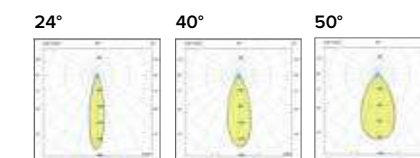

SUN /PL

IRC/CRI > 80

Mod. Model	3000K	Fascio Beam			Colore Color		DRIVER
		20°	35°	50°	☐	☒	
	1300lm 13W 300mA						Std
4850	23	E	L	R	1	2	96 €

Es. / Ex: 485023E1 = 3000K, 1300lm, 13W, 300mA, fascio 20°, colore bianco / 3000K, 1300lm, 13W, 300mA, beam 20°, white colour