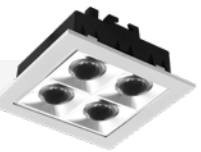

Legenda colori / Color legend

☐ Bianco / White

☒ Nero / Black