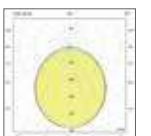

Moon / P 380

IRC/CRI > 80

Mod. Model	3000K	4000K	Fascio Beam	Colore Color	DRIVER			
	2880lm 30W 700mA	3000lm 30W 700mA			120°	Std	Dimm Push N/A	Dali
4038	2D	3D	Z	☐	1	160 €	238 €	238 €
						-	D	L

Es. / Ex: 40382DZ1L = 3000K, 2880lm, 30W, 700mA, fascio 120°, colore bianco, driver Dali / 3000K, 2880lm, 30W, 700mA, beam 120°, white colour, Dali driver

Moon / P 600

IRC/CRI > 80

Mod. Model	3000K	4000K	Fascio Beam	Colore Color		DRIVER			
	5640lm 48W 1200mA	6000lm 48W 1200mA		120°	☐	☒	Std	Dimm Push N/A	Dali
4060	2G	3G	Z	1	2	322 €	400 €	400 €	
						-	D	L	

Es. / Ex: 40602GZ1L = 3000K, 5640lm, 48W, 1200mA, fascio 120°, colore bianco, driver Dali / 3000K, 5640lm, 48W, 1200mA, beam 120°, white colour, Dali driver

Moon / P 900

IRC/CRI > 80

Mod. Model	3000K	4000K	Fascio Beam	Colore Color		DRIVER		
	13000lm 105W 2800mA	14400lm 105W 2800mA		120°	☐	☒	Std	Dali
4090	2U	3U	Z	1	2	700 €	900 €	900 €
						-	L	

Es. / Ex: 40902UZ1L = 3000K, 13000lm, 105W, 2800mA, fascio 120°, colore bianco, driver Dali / 3000K, 13000lm, 105W, 2800mA, beam 120°, white colour, Dali driver

Moon / P 1200

IRC/CRI > 80

Mod. Model	3000K	4000K	Fascio Beam	Colore Color		DRIVER		
	22800lm 150W 4800mA	25200lm 150W 4800mA		120°	☐	☒	Std	Dali
4099	2U	3U	Z	1	2	978 €	1199 €	1199 €
						-	L	

Es. / Ex: 40992UZ1L = 3000K, 22800lm, 150W, 4800mA, fascio 120°, colore bianco, driver Dali / 3000K, 22800lm, 150W, 4800mA, beam 120°, white colour, Dali driver

120°