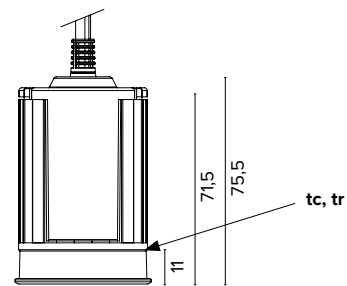

SL /A MODULO LED

230 volts

Corpo in estruso di alluminio con lente in policarbonato
Aluminium extruded body with polycarbonate lens