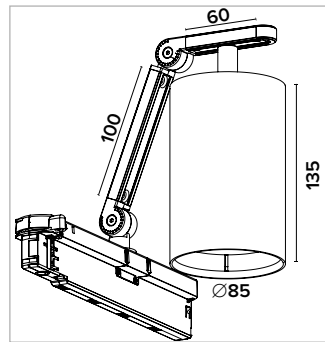

OMNIA 2006 K/ L

OMNIA K/ L

CON BRACCIO DI FISSAGGIO MECCANICO E DRIVER REMOTO
WITH MECHANICAL FIXING BRACKET AND REMOTE DRIVER