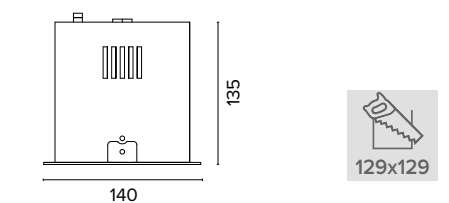

0708 SMART C /S UGR<19