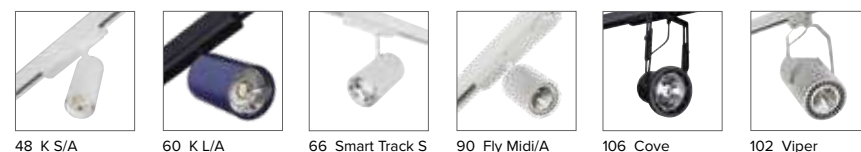

9680 - Slim Lighting Cove

m	Foro incasso Recessed hole	□	■	€
0,50	105x505 mm	9680A001	9680A002	84
1	105x1005 mm	9680A011	9680A012	167
2	105x2005 mm	9680A02	9680A022	334

Accessori / Accessories Lighting Cove

	□	■	€
Giunto. Joint.	96800A141	96800A142	8

	□	■	€
Tappo chiusura. Dead end.	9680A131	9680A132	14

		€
Staffa di fissaggio alluminio. Aluminum fixing bracket.	9680A227	4

Accessori Binari/ Tracks Accessories

	□	■	€
Testata polarità destra/terra sinistra. Right polarity live-end/left earth.	9605A121	9605A12	13

	□	■	€
Giunto lineare isolante con contatti. Mechanical straight insulating joint.	9605A141	9605A142	9

	□	■	€
Tappo chiusura del binario. Dead end track.	9605A13	9605A132	2

9685 - Slim Lighting Cove/SC

m	Foro incasso Recessed hole	□	■	€
0,50	105X505 mm	9685A001	9685A002	84
1	105X1005 mm	9685A011	9685A012	167
2	105X200 5mm	9685A02	9685A022	334

Accessori / Accessories Lighting Cove

	□	■	€
Giunto. Joint.	96850A141	96850A142	8

	□	■	€
Tappo chiusura. Dead end.	9685A131	9685A132	14

		€
Staffa di fissaggio alluminio. Aluminum fixing bracket.	9685A227	4

Accessori Binari/ Tracks Accessories

	□	■	€
Testata polarità destra/terra sinistra. Right polarity live-end/left earth.	9605A121	9605A12	13

	□	■	€
Giunto lineare isolante con contatti. Mechanical straight insulating joint.	9605A141	9605A142	9

	□	■	€
Tappo chiusura del binario. Dead end track.	9605A13	9605A132	1,60