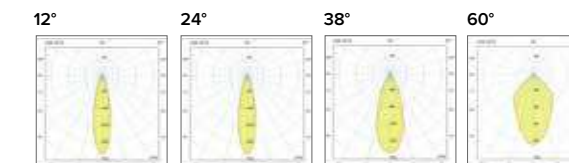

SUNLIKE IRC/CRI 97.6

Modello Model	3000K	Ottiche fascio Beam optics				Colore Colour		Convertitore di corrente Current convertitor	
		12°	24°	38°	60°	□	■	Std	Dali
	1800lm 2x9W 250mA							400 €	
2038	SSA	B	F	M	T	1	2	E	

Es. / Ex: 2038SSAF1E = 3000K, 1800lm, 2x9W, 250mA, fascio 24°, colore bianco, convertit. di corrente Std / 3000K, 1800lm, 2x9W, 250mA, beam 24°, white colour, Std current convertitor

NB Su richiesta trattamenti galvanici e altri RAL
On request galvanic treatments and other RAL

DRIVER 48V NON INCLUSO (consulta pagine binari)
48V DRIVER NOT INCLUDED (see tracks' pages)