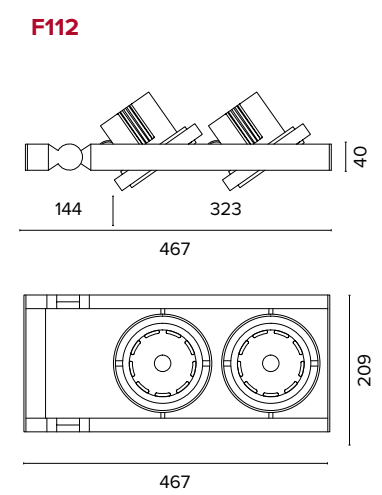

Solo per F111: Griglia e Diffusore opale / Only for F111: Honeycomb grid and Opal diffuser

Griglia per singoli acquisti / Honeycomb grid for single purchases	Diffusore opale per singoli acquisti / Opal diffuser for single purchases
€ 25 F111APE	€ 6 F111000U

Luce di cortesia con applicazione remota / Courtesy light with remote application

1 ora / hour	Cod. 123010	€ 104,00
3 ore / hours	Cod. 123023/3	€ 156,00

Legenda colori / Color legend

☐ Corpo grigio con modulo led e staffe nero Grey body with black led module and brackets	☐ Corpo bianco con modulo led e staffe nero White body with black led module and brackets	☐ Nero / Black	☐ Bianco / White

IRC/CRI > 90

Mod. Model	2700K			3000K			4000K			Fascio Beam			Colore Color				DRIVER					
F111	3230lm 2x12W 350mA	4540lm 2x17W 500mA	6220lm 2x24W 700mA	3400lm 2x12W 350mA	4780lm 2x17W 500mA	6540lm 2x24W 700mA	3570lm 2x12W 350mA	5020lm 2x17W 500mA	6880lm 2x24W 700mA	17°	26°	40°	☐	☐	☐	☐	Std	Dimm Push N/A	Dali			
1061	OB	OC	OD	-	SB	SC	SD	-	TB	TC	TD	-	D	H	N	0	1	2	9	369 € E	440 € D	440 € L
F112	3230lm 2x12W 350mA	4540lm 2x17W 500mA	6220lm 2x24W 700mA	7030lm 2x28W 800mA	3400lm 2x12W 350mA	4780lm 2x17W 500mA	6540lm 2x24W 700mA	7390lm 2x28W 800mA	3570lm 2x12W 350mA	5020lm 2x17W 500mA	6880lm 2x24W 700mA	7780lm 2x28W 800mA	12°	24°	38°	☐	☐	☐	☐	Std	Dimm Push N/A	Dali
1061	OB	OC	OD	OS	SB	SC	SD	SS	TB	TC	TD	TS	B	F	M	0	1	2	9	369 € E	440 € D	440 € L

Es. / Ex: 1061OBF2L = 2700K, 3230lm, 2x12W, 350mA, fascio 24°, colore nero, driver Dali / 2700K, 3230lm, 2x12W, 350mA, beam 24°, black color, Dali driver

VIVID IRC/CRI 95

Mod. Model	3300K			3500K			Fascio Beam			Colore Color				DRIVER				
F111	2920lm 2x12W 350mA	4060lm 2x17W 500mA	5520lm 2x24W 700mA	3000lm 2x12W 350mA	5020lm 2x17W 500mA	5670lm 2x24W 700mA	17°	26°	40°	☐	☐	☐	☐	Std	Dimm Push N/A	Dali		
1061	XB	XC	XD	-	DB	DC	DD	-	D	H	N	0	1	2	9	391 € E	462 € D	462 € L
F112	2920lm 2x12W 350mA	4060lm 2x17W 500mA	5520lm 2x24W 700mA	6220lm 2x28W 800mA	3000lm 2x12W 350mA	5020lm 2x17W 500mA	5670lm 2x24W 700mA	6390lm 2x28W 800mA	12°	24°	38°	☐	☐	☐	☐	Std	Dimm Push N/A	Dali
1061	XB	XC	XD	XS	DB	DC	DD	DS	B	F	M	0	1	2	9	391 € E	462 € D	462 € L

Es. / Ex: 1061XBF2L = 3300K, 2920lm, 2x12W, 350mA, fascio 24°, colore nero, driver Dali / 3300K, 2920lm, 2x12W, 350mA, beam 24°, black color, Dali driver

SUNLIKE IRC/CRI 97,6

Mod. Model	3000K			Fascio Beam			Colore Color				DRIVER			
F111	2400lm 2x12W 350mA	3400lm 2x17W 500mA	4800lm 2x24W 700mA	17°	26°	40°	☐	☐	☐	☐	Std	Dimm Push N/A	Dali	
1061	SSB	SSC	SSD	-	D	H	N	0	1	2	9	436 € E	507 € D	507 € L
F112	2400lm 2x12W 350mA	3400lm 2x17W 500mA	4800lm 2x24W 700mA	5600lm 2x28W 800mA	12°	24°	38°	☐	☐	☐	☐	Std	Dimm Push N/A	Dali
1061	SSB	SSC	SSD	SSS	B	F	M	0	1	2	9	436 € E	507 € D	507 € L

Es. / Ex: 1061SSB2L = 3000K, 2400lm, 2x12W, 350mA, fascio 12°, colore nero, driver Dali / 3000K, 2400lm, 2x12W, 350mA, beam 12°, black color, Dali driver