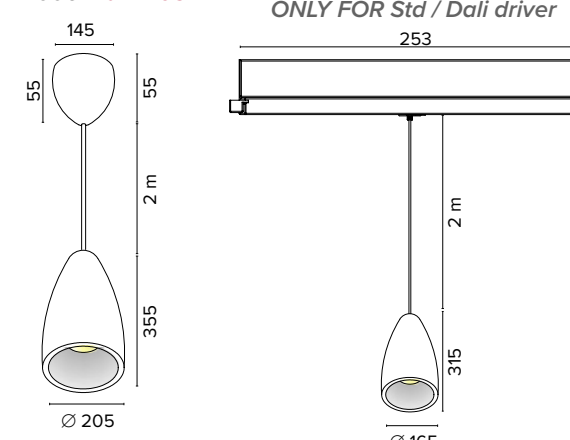

Soluzione con driver integrato per binario / Solution with track integrated driver

4998 Maxi 205

NB Soluzione con driver integrato per binario

Solution with track integrated driver

SOLO PER Driver Std / Dali
ONLY FOR Std / Dali driver

Aggiungere la lettera G per ordinare il prodotto a binario
Add the letter G to order the tracked product

Esempio codice
Example code **4998ADE2G**

Stessi prezzi in base al driver standard / Dali
The same prices based on driver standard / Dali