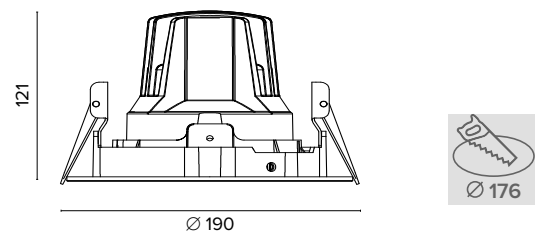

0528 SMART A/ L UGR<19

Corpo in pressofusione di alluminio, riflettore in policarbonato metallizzato
Die-cast aluminium body, metallized polycarbonate reflector

Corpo e anello colore bianco + riflettore cromo lucido
Body and ring white color + glossy chrome reflector