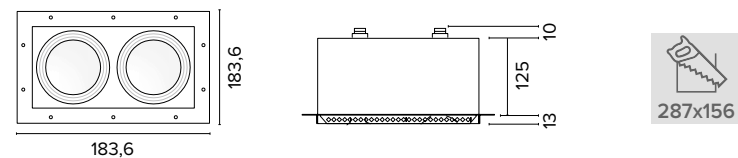

Solo per F111: Griglia e Diffusore opale / Only for F111: Honeycomb grid and Opal diffuser

Griglia per singoli acquisti / Honeycomb grid for single purchases	Diffusore opale per singoli acquisti / Opal diffuser for single purchases
€ 25 F111APE	€ 6 F111000U

Luce di cortesia / Courtesy light

Sa. 1 x 120 mA per tutte le versioni / Sa. 1 x 120 mA for all items

1 ora / hour   Cod. 123010   € 104,00
3 ore / hours   Cod. 123023/3   € 156,00