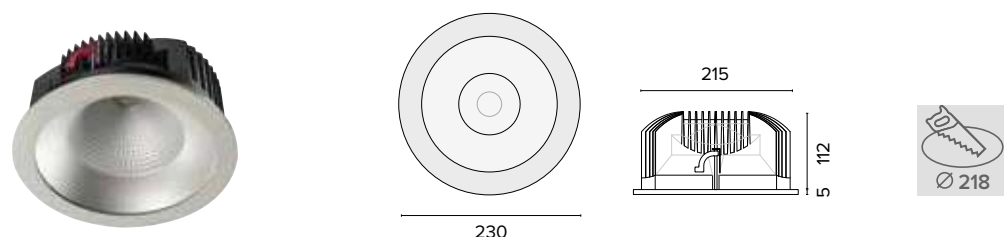

HAMMER

IRC/CRI >90

0797 **Midi 160**

0798 **Maxi 205**

0799 **Extra 230**

Legenda colori / Color legend

■ Nero / Black ■ Grigio / Grey □ Bianco / White

IRC/CRI > 90