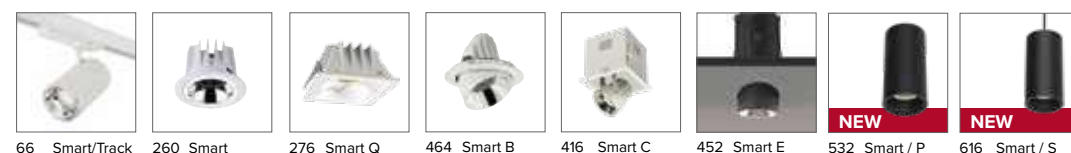

Riflettori intercambiabili / Interchangeable reflectors

Per singoli acquisti di riflettori aggiungere al codice prodotto il codice del colore richiesto
For individual purchases of reflector add the colour request to the product code

Modello Model	Cod.	Costo Price	cod. 10 	cod. 11 	cod. 13 	cod. 14
Smart A/ L	0598xx	€ 9	Bianco opaco Matt white	Nero opaco Matt black	Cromo opaco Matt chrome	Oro lucido Glossy gold
			cod. 15 	cod. 16 	cod. 17 	cod. 18
			Rame lucido Glossy copper	Rosso Red	Arancio Orange	Blu chiaro Light Blue

Esempio codice riflettore colore bianco / Example code for white colour reflector **059810**