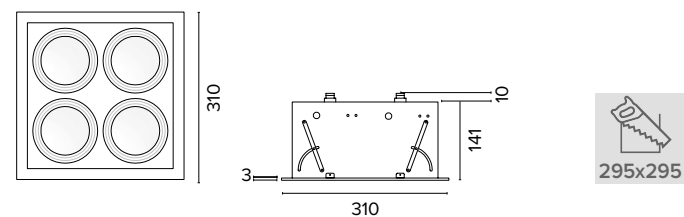

Solo per F111: Griglia e Diffusore opale / **Only for F111:** Honeycomb grid and Opal diffuser

Griglia per singoli acquisti / Honeycomb grid for single purchases	Diffusore opale per singoli acquisti / Opal diffuser for single purchases
€ 25 F111APE	€ 6 F111000U

Luce di cortesia / Courtesy light

Sa. 1 x 120 mA per tutte le versioni / Sa. 1 x 120 mA for all items

1 ora / hour   Cod. 123010   € 104,00
3 ore / hours   Cod. 123023/3   € 156,00

Legenda colori / Color legend

Corpo nero con modulo led e cornice grigio Black body with grey led module and frame	Corpo nero con modulo led e cornice bianco Black body with white led module and frame	Nero / Black	Bianco / White

IRC/CRI > 90

Mod. Model	2700K			3000K			4000K			Fascio Beam			Colore Color				DRIVER								
	6460lm 4x12W 350mA	9080lm 4x17W 500mA	12440lm 4x24W 700mA	6800lm 4x12W 350mA	9560lm 4x17W 500mA	13080lm 4x24W 700mA	7140lm 4x12W 350mA	10040lm 4x17W 500mA	13760lm 4x24W 700mA	17°	26°	40°					Senza Whitout	Std	Dimm Push N/A	Dali					
F111																					604 €	693 €	835 €	835 €	1048 €
0611	OB	OC	OD	-	SB	SC	SD	-	TB	TC	TD	-	D	H	N	0	1	2	9	-	E	D	L	C	
F112				14060lm 4x28W 800mA	6800lm 4x12W 350mA	9560lm 4x17W 500mA	13080lm 4x24W 700mA	14780lm 4x28W 800mA	7140lm 4x12W 350mA	10040lm 4x17W 500mA	13760lm 4x24W 700mA	15560lm 4x28W 800mA	12°	24°	38°						604 €	693 €	835 €	835 €	1048 €
0611	OB	OC	OD	OS	SB	SC	SD	SS	TB	TC	TD	TS	B	F	M	0	1	2	9	-	E	D	L	C	

Es. / Ex: **06110BF2L** = 2700K, 6460lm, 4x12W, 350mA, fascio 24°, colore nero, driver Dali / 2700K, 6460lm, 4x12W, 350mA, beam 24°, black color, Dali driver

VIVID IRC/CRI 95

Mod. Model	3300K			3500K			Fascio Beam			Colore Color				DRIVER											
	5840lm 4x12W 350mA	8120lm 4x17W 500mA	11040lm 4x24W 700mA	6000lm 4x12W 350mA	10040lm 4x17W 500mA	11340lm 4x24W 700mA	17°	26°	40°					Senza Whitout	Std	Dimm Push N/A	Dali								
F111																					649 €	737 €	880 €	880 €	1093 €
0611	XB	XC	XD	-	DB	DC	DD	-	D	H	N	0	1	2	9	-	E	D	L	C					
F112				12440lm 4x28W 800mA	6000lm 4x12W 350mA	10040lm 4x17W 500mA	11340lm 4x24W 700mA	12780lm 4x28W 800mA	12°	24°	38°										649 €	737 €	880 €	880 €	1093 €
0611	XB	XC	XD	XS	DB	DC	DD	DS	B	F	M	0	1	2	9	-	E	D	L	C					

Es. / Ex: **0611XBF2L** = 3300K, 5840lm, 4x12W, 350mA, fascio 24°, colore nero, driver Dali / 3300K, 5840lm, 4x12W, 350mA, beam 24°, black color, Dali driver

SUNLIKE IRC/CRI 97,6

Mod. Model	3000K			Fascio Beam			Colore Color				DRIVER														
	4800lm 4x12W 350mA	6800lm 4x17W 500mA	9690lm 4x24W 700mA	17°	26°	40°					Senza Whitout	Std	Dimm Push N/A	Dali											
F111																737 €	826 €	938 €	938 €	1181 €					
0611	SSB	SSC	SSD	-	D	H	N	0	1	2	9	-	E	D	L	C									
F112				11200lm 4x28W 800mA	4800lm 4x12W 350mA	6800lm 4x17W 500mA	9690lm 4x24W 700mA	12°	24°	38°											737 €	826 €	938 €	938 €	1181 €
0611	SSB	SSC	SSD	SSS	B	F	M	0	1	2	9	-	E	D	L	C									

Es. / Ex: **0611SSBB2C** = 3000K, 4800lm, 4x12W, 350mA, fascio 12°, colore nero, driver Casambi / 3000K, 4800lm, 4x12W, 350mA, beam 12°, black color, Casambi driver