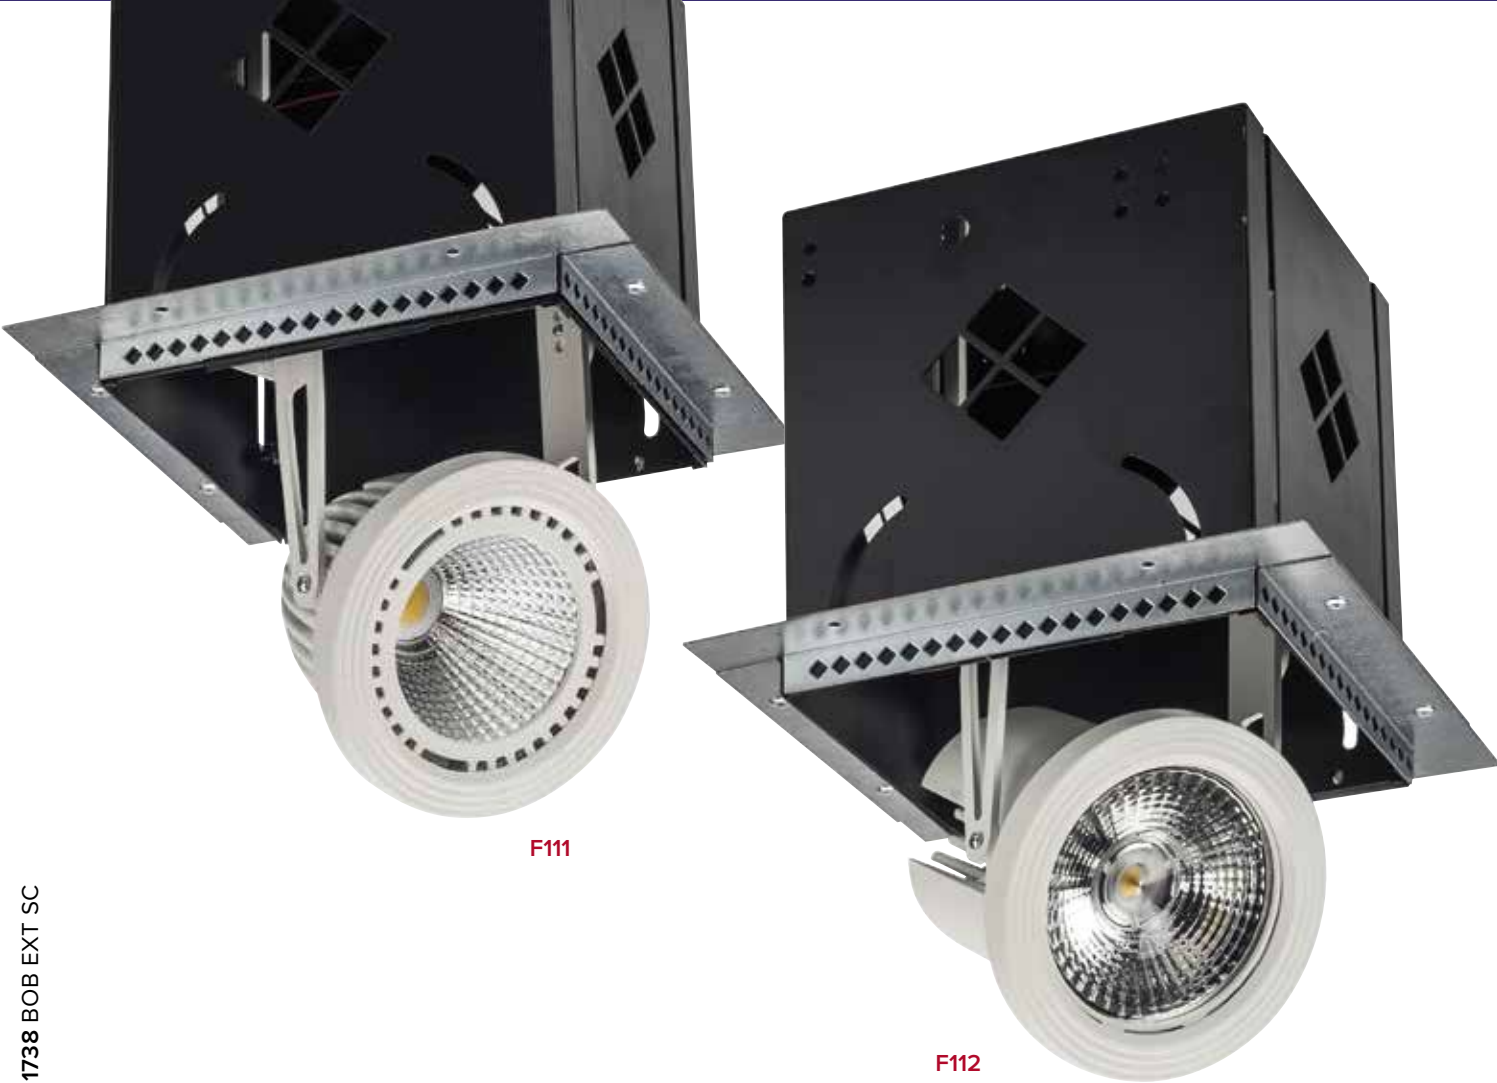

F111

F112

1738 BOB EXT SC

Estraibile / Extractable

Corpo e staffe in acciaio verniciato, ghiera e modulo LED in alluminio pressofuso
Body and brackets in painted steel, ring and LED module in die-cast aluminium

F111: Modulo Led con riflettore / Led module with reflector

F112: Modulo Led con lente / Led module with lens