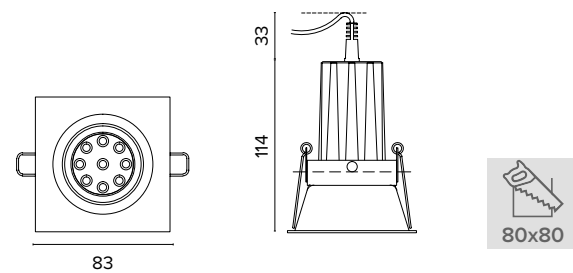

0695
SL / A quadrato / square