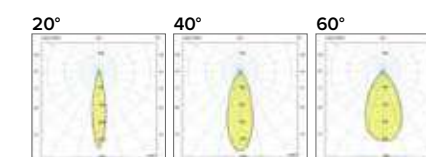

0876 POINT LED IP65

IRC/CRI > 80

Modello Model	3000K	4000K	Ottiche fascio Beam optics			Colore Color	DRIVER				
			20°	40°	60°		Senza Without	Std	Dimm Push N/A	Dali	▲
	1100lm 14W 350mA	1200lm 14W 350mA	20°	40°	60°	☐	€ 59	€ 81	€ 117	€ 117	€ 170
0876	2B	3B	E	N	T	1	-	E	D	L	C

Es. / Ex: 08762BE1L = 3000K, 1100lm, 14W, 350mA, fascio 20°, colore bianco, driver Dali / 3000K, 1100lm, 14W, 350mA, beam 20°, white color, Dali driver