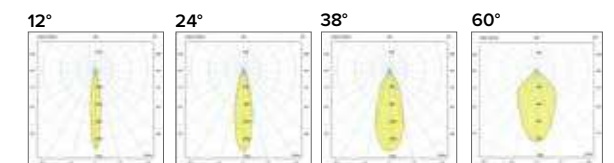

2031 K XL/A

Corpo in pressofusione di alluminio, diffusore con lente in policarbonato o riflettore in alluminio 60°, adattatore universale 3 fasi
Die-cast aluminium body, polycarbonate lens or aluminium reflector 60° diffuser, 3 circuits universal adapter

Ottica / Optical

€ 16

12°	202912
24°	202924
38°	202938

Solo per riflettore 60°: Griglia e Diffusore opale / Only for 60° reflector: Honeycomb grid and Opal diffuser

Griglia / Honeycomb grid

€ 27
KXLGRI

Diffusore opale / Opal diffuser

€ 12
KXLSAT

Famiglia Prodotti / Family Products

48 KS/A

60 K/L/A

Legenda colori / Color legend

■ Nero / Black

■ Grigio / Grey

□ Bianco / White

IRC/CRI > 90

Mod. Model	2700K			3000K			4000K			Fascio Beam				Colore Color			DRIVER		
	3110lm 24W 700mA	3515lm 28W 800mA	3910lm 32W 900mA	3270lm 24W 700mA	3695lm 28W 800mA	4110lm 32W 900mA	3440lm 24W 700mA	3890lm 28W 800mA	4320lm 32W 900mA	12°	24°	38°	60°	□	■	■	Std	Dali	▲
2031	OD	OS	OE	SD	SS	SE	TD	TS	TE	B	F	M	T	1	2	0	227 € E	294 € L	316 € C

Es. / Ex: 2031TDFL = 4000K, 3440lm, 24W, 700mA, fascio 24°, colore grigio, driver Dali / 4000K, 3440lm, 24W, 700mA, beam 24°, grey colour, Dali driver

VIVID IRC/CRI 95

Mod. Model	3300K			3500K			Fascio Beam				Colore Color			DRIVER		
	2760lm 24W 700mA	3110lm 28W 800mA	3450lm 32W 900mA	2835lm 24W 700mA	3195lm 28W 800mA	3540lm 32W 900mA	12°	24°	38°	60°	□	■	■	Std	Dali	▲
2031	XD	XS	XE	DD	DS	DE	B	F	M	T	1	2	0	238 € E	305 € L	327 € C

Es. / Ex: 2031DEMIL = 3500K, 3540lm, 22W, 900mA, fascio 38°, colore bianco, driver Dali / 3500K, 3540lm, 22W, 900mA, beam 38°, white colour, Dali driver

SUNLIKE IRC/CRI 97,6

Mod. Model	3000K			Fascio Beam				Colore Color			DRIVER		
	2400lm 24W 700mA	2800lm 28W 800mA	3200lm 32W 900mA	12°	24°	38°	60°	□	■	■	Std	Dali	▲
2031	SSD	SSS	SSE	B	F	M	T	1	2	0	260 € E	327 € L	349 € C