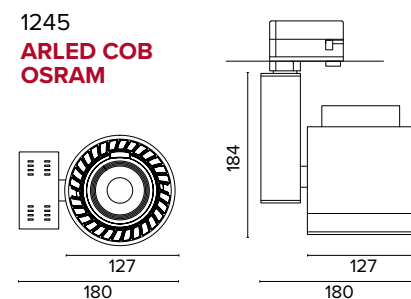

Luce di cortesia / Courtesy light

Sa. 1 x 120 mA per tutte le versioni / Sa. 1 x 120 mA for all items 1 ora / hour Cod. 9000B92 € 211,00