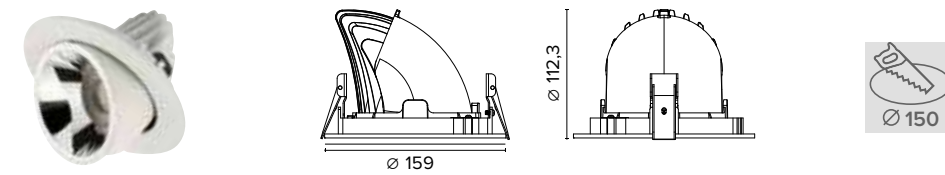

0517 Smart **B/M**