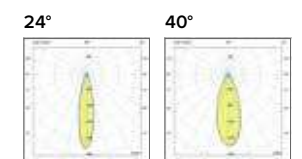

Solo per ARLED COB OSRAM / Only for ARLED COB OSRAM

Luce di cortesia / Courtesy light

Sa. 1 x 120 mA per tutte le versioni / Sa. 1 x 120 mA for all items

1 ora / hour Cod. 123010 € 104,00
3 ore / hours Cod. 123023/3 € 156,00

LED
30000
HOURS