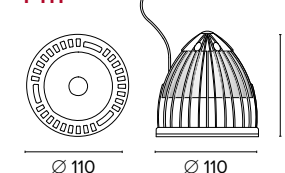

Luce di cortesia / Courtesy light

 Sa. 1 x 120 mA per tutte le versioni / Sa. 1 x 120 mA for all items

1 ora / hour Cod. 123010 € 104,00
3 ore / hours Cod. 123023/3 € 156,00

F111

F112

BOB SLIM TOSHIBA AR111