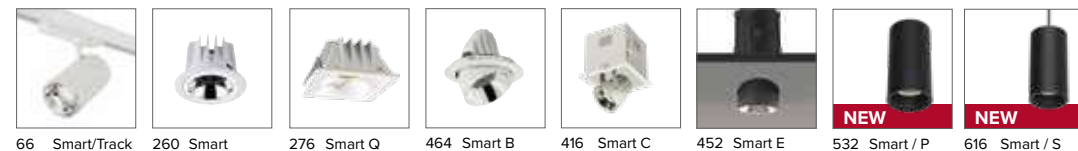

Famiglia Prodotti / Family Products