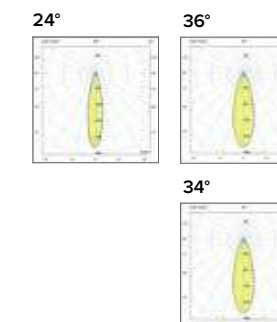

3266 LED TOSHIBA GU10

IRC/CRI > 90

Modello Model	3000K		4000K		Ottiche fascio Beam optics		Colore Color			Prezzo Price
	350lm 5W 230V	350lm 5W 230V	350lm 5W 230V	350lm 5W 230V	34°	34°	□	■	■	
3266	2P	3P	Q	Q	1	2	0			19 €

Es. / Ex: 32662PQ1 = 3000K, 350lm, 5W, 230V, fascio 34°, colore bianco / 3000K, 350lm, 5W, 230V, beam 34°, white color

LED
25000
HOURS