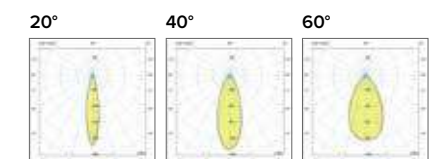

2342 C - Track L

IRC/CRI > 90

Modello Model	3000K		4000K		Ottiche fascio Beam optics			Colore Color		DRIVER
	3750lm 33W 900mA		3900lm 33W 900mA		20°	40°	60°	☐	☒	
2342	7E		8E		E	N	T	1	2	150 €

Es. / Ex: 23427EE1 = 3000K, 3750lm, 33W, 900mA, fascio 20°, colore bianco, driver standard / 3000K, 3750lm, 33W, 900mA, beam 20°, white color, standard driver

Pag. 133
Binari / Track