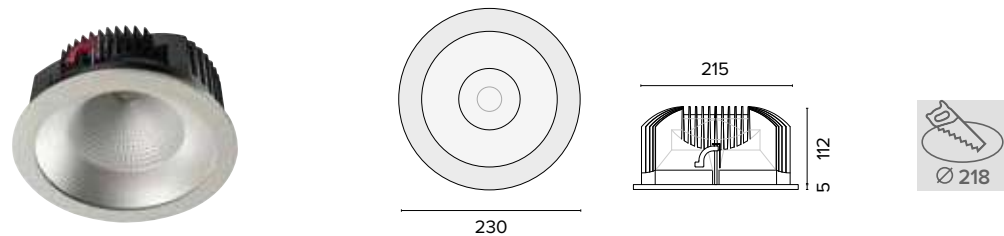

0799 **Extra 230**

Legenda colori / Color legend

■ Nero / Black ■ Grigio / Grey □ Bianco / White

IRC/CRI > 90

Modello Model	2700K			Ottiche fascio Beam optics			Colore Color			DRIVER				
	2185lm 17W 500mA	2970lm 25W 700mA	3720lm 33W 900mA	15°	30°	50°	□	■	■	Senza Without	Std	Dimm Push N/A	Dali	▲
MIDI										148 €	170 €	196 €	196 €	259 €
0797	GC	GD	GE	C	K	R	1	2	0	-	E	D	L	C