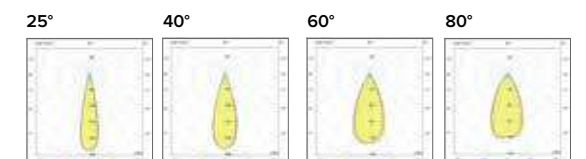

IRC/CRI > 90

Modello Model	2700K	3000K	4000K	Ottiche fascio Beam optics				Colore Color		DRIVER			
				25°	40°	60°	80°	□	■	Senza Without	Std	Dimm Push N/A	Dali
	966lm 9W 24V	1088lm 9W 24V	1092lm 9W 24V	25°	40°	60°	80°	□	■	109 €	141 €	213 €	213 €
JRPL	A	B	C	B	D	T	F	WW	BB	-	E	D	L

Es. / Ex: JRPLABWWE = 2700K, 966lm, 9W, 24V, fascio 25°, colore bianco, driver standard / 2700K, 966lm, 9W, 24V, beam 25°, white color, standard driver

NB: Altri RAL su richiesta / Other RAL on request