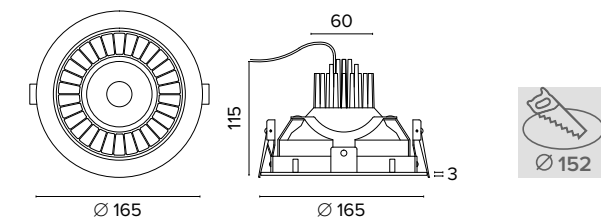

0671 ASTUTO MIDI

Legenda colori / Color legend

Nero / Black	Grigio / Grey	Bianco / White

IRC/CRI > 90

Mod. Model	2700K			3000K			4000K			Fascio Beam			Colore Color			DRIVER				
	1615lm 12W 350mA	2270lm 17W 500mA	2695lm 21W 600mA	1700lm 12W 350mA	2390lm 17W 500mA	2835lm 21W 600mA	1785lm 12W 350mA	2510lm 17W 500mA	2980lm 21W 600mA	25°	33°	50°	☐	☒	☐	Senza Without	Std	Dimm Push N/A	Dali	
0671	OB	OC	OQ	SB	SC	SQ	TB	TC	TQ	G	J	R	1	2	0	109 €	131 €	166 €	166 €	220 €
																-	E	D	L	C

Es. / Ex: 0671OBJ0L = 2700K, 1615lm, 12W, 350mA, fascio 33°, colore grigio, driver Dali / 2700K, 1615lm, 12W, 350mA, beam 33°, grey colour, Dali driver

VIVID IRC/CRI 95

Mod. Model	3300K			3500K			Fascio Beam			Colore Color			DRIVER				
	1460lm 12W 350mA	2030lm 17W 500mA	2400lm 21W 600mA	1500lm 12W 350mA	2085lm 17W 500mA	2470lm 21W 600mA	25°	33°	50°	☐	☒	☐	Senza Without	Std	Dimm Push N/A	Dali	
0671	XB	XC	XQ	DB	DC	DQ	G	J	R	9	2	0	120 €	142 €	178 €	178 €	231 €
													-	E	D	L	C

Es. / Ex: 0671DBR9L = 3500K, 1500lm, 12W, 350mA, fascio 50°, colore bianco, driver Dali / 3500K, 1500lm, 12W, 350mA, beam 50°, white colour, Dali driver

SUNLIKE IRC/CRI 97,6

Mod. Model	3000K			Fascio Beam			Colore Color			DRIVER				
	1200lm 12W 350mA	1700lm 17W 500mA	2100lm 21W 600mA	25°	33°	50°	☐	☒	☐	Senza Without	Std	Dimm Push N/A	Dali	
0671	SSB	SSC	SSQ	G	J	R	9	2	0	142 €	165 €	200 €	200 €	253 €
										-	E	D	L	C

Es. / Ex: 0671SSBG0L = 3000K, 1200lm, 12W, 350mA, fascio 25°, colore grigio, driver Dali / 3000K, 1200lm, 12W, 350mA, beam 25°, grey colour, Dali driver

0672 ASTUTO MAXI

Legenda colori / Color legend

Nero / Black	Grigio / Grey	Bianco / White

IRC/CRI > 90

Modello Model	2700K		3000K		4000K		Ottiche fascio Beam optics			Colore Color			DRIVER				
	3110lm 24W 700mA	3515lm 28W 800mA	3270lm 24W 700mA	3695lm 28W 800mA	3440lm 24W 700mA	3890lm 28W 800mA	25°	33°	50°	☐	☒	☐	Senza Without	Std	Dimm Push N/A	Dali	
0672	OD	OS	SD	SS	TD	TS	G	J	R	9	2	0	119 €	151 €	177 €	177 €	240 €
													-	E	D	L	C