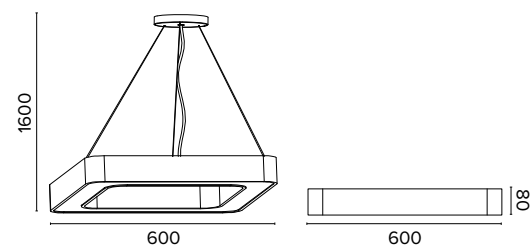

1160
SQUARE 600

1190
SQUARE 900

Luce di cortesia / Courtesy light

Sa. 1 x 120 mA per tutte le versioni / Sa. 1 x 120 mA for all items

1 ora / hour Cod. 123010 € 104,00
3 ore / hours Cod. 123023/3 € 156,00