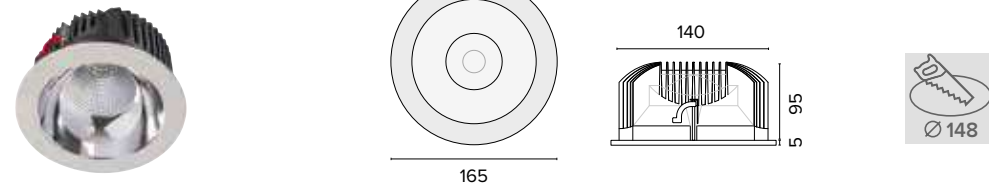

HAMMER

IRC/CRI >90

0797 **Midi 160**