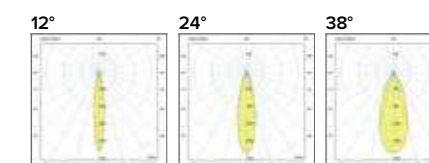

Legenda colori / Color legend

	Corpo grigio con modulo led e staffe nero Grey body with black led module and brackets		Corpo bianco con modulo led e staffe nero White body with black led module and brackets		Nero / Black		Bianco / White

IRC/CRI > 90

Mod. Model	2700K			3000K			4000K			Fascio Beam			Colore Color				DRIVER		
	1615lm 12W 350mA	2270lm 17W 500mA	3110lm 24W 700mA	1700lm 12W 350mA	2390lm 17W 500mA	3270lm 24W 700mA	1785lm 12W 350mA	2510lm 17W 500mA	3440lm 24W 700mA	17°	26°	40°	☐	☐	☐	☐	Std	Dimm Push N/A	Dali
F111																			
4621	OB	OC	OD	-	SB	SC	SD	-	TB	TC	TD	-	D	H	N	0	1	2	9
F112				3910lm 32W 900mA									12°	24°	38°	☐	☐	☐	☐
4621	OB	OC	OD	OE	SB	SC	SD	SE	TB	TC	TD	TE	B	F	M	0	1	2	9

Es. / Ex: **4621OBF2L** = 2700K, 1615lm, 12W, 350mA, fascio 24°, colore nero, driver Dali / 2700K, 1615lm, 12W, 350mA, beam 24°, black color, Dali driver

VIVID IRC/CRI 95

Mod. Model	3300K			3500K			Fascio Beam			Colore Color				DRIVER					
	1460lm 12W 350mA	2030lm 17W 500mA	2760lm 24W 700mA	1500lm 12W 350mA	2510lm 17W 500mA	2835lm 24W 700mA	17°	26°	40°	☐	☐	☐	☐	Std	Dimm Push N/A	Dali			
F111																			
4621	XB	XC	XD	-	DB	DC	DD	-	D	H	N	0	1	2	9				
F112				3450lm 32W 900mA									12°	24°	38°	☐	☐	☐	☐
4621	XB	XC	XD	XE	DB	DC	DD	DE	B	F	M	0	1	2	9				

Es. / Ex: **4621XBF2L** = 3300K, 1460lm, 12W, 350mA, fascio 24°, colore nero, driver Dali / 3300K, 1460lm, 12W, 350mA, beam 24°, black color, Dali driver

SUNLIKE IRC/CRI 97,6

Mod. Model	3000K			Fascio Beam			Colore Color				DRIVER								
	1200lm 12W 350mA	1700lm 17W 500mA	2400lm 24W 700mA	17°	26°	40°	☐	☐	☐	☐	Std	Dimm Push N/A	Dali						
F111																			
4621	SSB	SSC	SSD	-	D	H	N	0	1	2	9								
F112				3200lm 32W 900mA									12°	24°	38°	☐	☐	☐	☐
4621	SSB	SSC	SSD	SSE	B	F	M	0	1	2	9								

Es. / Ex: **4621SSBB2L** = 3000K, 1200lm, 12W, 350mA, fascio 12°, colore nero, driver Dali / 3000K, 1200lm, 12W, 350mA, beam 12°, black color, Dali driver

4621 FOLD

4621 FOLD

Estraibile / Extractable