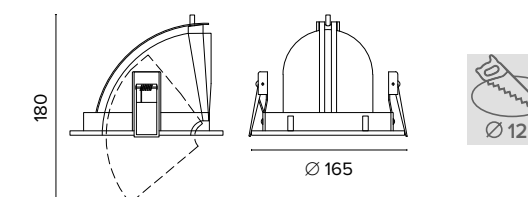

BERIN

Corpo in pressofusione di alluminio, riflettore in alluminio metallizzato puro 99,98 con vetro di protezione
Die-cast aluminium body, pure 99,98 aluminium, reflector metallized with safety glass

Per tutti i modelli / For all items

Luce di cortesia / Courtesy light

Sa. 1 x 120 mA per tutte le versioni / Sa. 1 x 120 mA for all items

1 ora / hour Cod. 123010 € 104,00
3 ore / hours Cod. 123023/3 € 156,00

0730
Mini

Ø 120

120

Ø 135

Diffusore opale / Opal diffuser

€ 4

0730000U

0731
Midi

Ø 143

136

Ø 160

€ 6

0731000U

0732
Maxi

Ø 176

170

Ø 190

€ 8

0732000U

ANELLI di COMPENSAZIONE per 0731/0732 vedere pag. 769
COMPENATION RINGS for 0731/0732, see page 769

0730 BERIN MINI

Legenda colori / Color legend

Nero / Black

Grigio / Grey

Bianco / White

IRC/CRI > 90

Modello Model	2700K	3000K	4000K	Ottiche fascio Beam optics			Colore Color			DRIVER				
				25°	33°	50°				Senza Without	Std	Dimm Push N/A	Dali	
	1615lm 12W 350mA	1700lm 12W 350mA	1785lm 12W 350mA							117 €	139 €	175 €	175 €	228 €
0730	OB	SB	TB	G	J	R	1	2	0	-	E	D	L	C

Es. / Ex: 0730OBROD = 2700K, 1615lm, 12W, 350mA, fascio 50°, colore grigio, dimmerabile push N/A / 2700K, 1615lm, 12W, 350mA, beam 50°, grey color, dimmable push N/A

VIVID IRC/CRI 95

Modello Model	3300K	3500K	Ottiche fascio Beam optics			Colore Color			DRIVER				
			25°	33°	50°				Senza Without	Std	Dimm Push N/A	Dali	
	1460lm 12W 350mA	1500lm 12W 350mA							128 €	150 €	186 €	186 €	239 €
0730	XB	DB	G	J	R	1	2	0	-	E	D	L	C

Es. / Ex: 0730XBJOE = 3300K, 1460lm, 12W, 350mA, fascio 33°, colore grigio, driver standard / 3300K, 1460lm, 12W, 350mA, beam 33°, grey color, standard driver

SUNLIKE IRC/CRI 97.6

Modello Model	3000K	Ottiche fascio Beam optics			Colore Color			DRIVER				
		25°	33°	50°				Senza Without	Std	Dimm Push N/A	Dali	
	1200lm 12W 350mA							150 €	172 €	208 €	208 €	261 €
0730	SSB	G	J	R	1	2	0	-	E	D	L	C