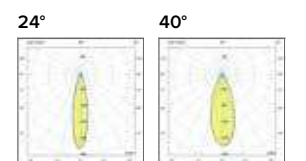

Sa. 1 x 120 mA per tutte le versioni / Sa. 1 x 120 mA for all items

1 ora / hour
3 ore / hours
Cod. 123010
Cod. 123023/3
€ 104,00
€ 156,00

LED
3000
ORE
HOURS

NUVOLA TOSHIBA AR111

Estraibile / Extractable

Legenda colori / Color legend