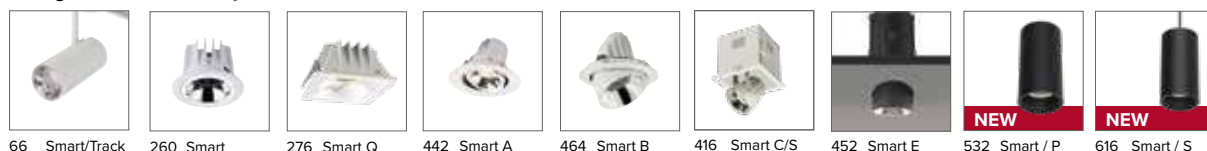

0719 SMART C /M UGR<19

Semiestraibile / *Semi-extractable*

Corpo e staffe in acciaio verniciato, ghiera in alluminio pressofuso
Body and brackets in painted steel, ring in die-cast aluminium

Corpo e cornice colore bianco o nero + riflettore cromo lucido
Body and frame white or black color + glossy chrome reflector

Griglia per singoli acquisti / *Honeycomb grid or single purchases*

€ 27
0597Ape

Luce di cortesia / *Courtesy light*

Sa. 1 x 120 mA per tutte le versioni / *Sa. 1 x 120 mA for all items*

1 ora / hour Cod. 123010 € 104,00
3 ore / hours Cod. 123023/3 € 156,00

Riflettori intercambiabili / *Interchangeable reflectors*

Per singoli acquisti di riflettori aggiungere al codice prodotto il codice del colore richiesto
For individual purchases of reflector add the colour request to the product code

Modello <i>Model</i>	Cod.	Costo <i>Price</i>	cod. 10 	cod. 11 	cod. 13 	cod. 14
Smart C/M	0597xx	€ 8	Bianco opaco <i>Matt white</i>	Nero opaco <i>Matt black</i>	Cromo opaco <i>Matt chrome</i>	Oro lucido <i>Glossy gold</i>
			cod. 15 	cod. 16 	cod. 17 	cod. 18
			Rame lucido <i>Glossy copper</i>	Rosso <i>Red</i>	Arancio <i>Orange</i>	Blu chiaro <i>Light Blue</i>

Esempio codice riflettore colore bianco / *Example code for white colour reflector* **059710**

Famiglia Prodotti / *Family Products*