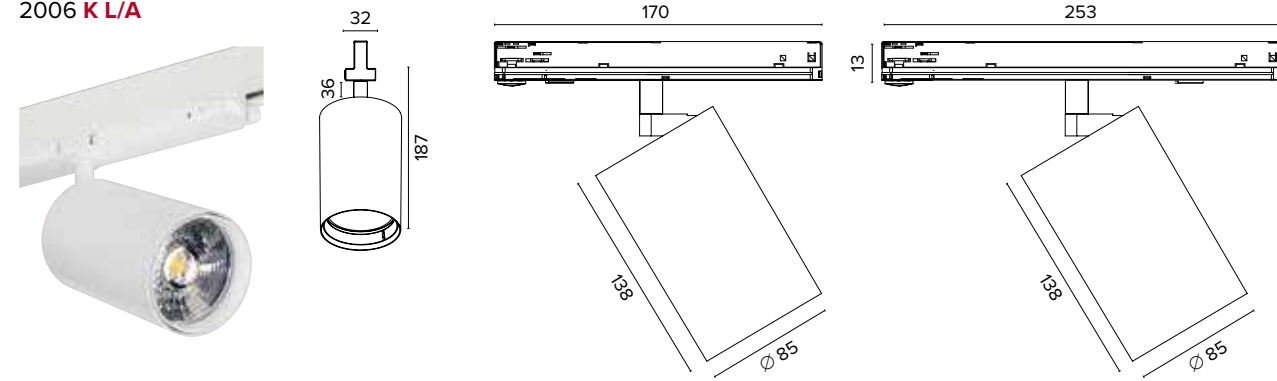

K FAMILY

GOLD + IRC/CRI >90

2006 **K L/A**