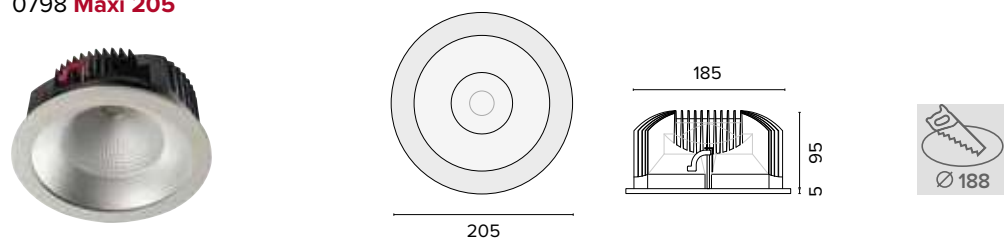

HAMMER

IRC/CRI >90

0797 **Midi 160**

0798 **Maxi 205**

0799 **Extra 230**

Legenda colori / Color legend

■ Nero / Black ■ Grigio / Grey □ Bianco / White

IRC/CRI > 90