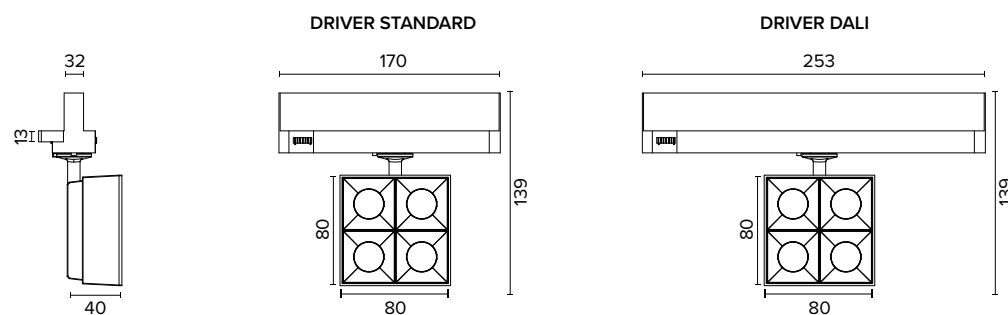

1822 COMBO/P 2X2

Corpo in pressofusione di alluminio, riflettori in policarbonato cromo

Die-casting aluminium body, interchangeable chrome polycarbonate reflectors