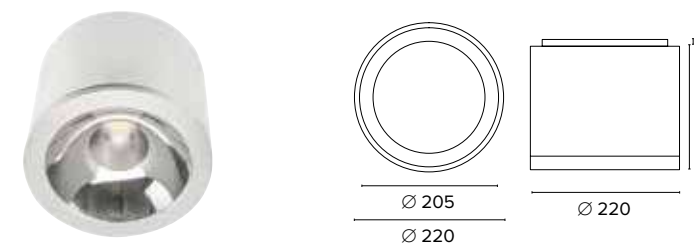

4898 **Maxi 205**