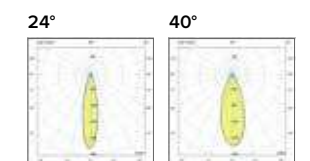

Solo per ARLED COB OSRAM/ Only for ARLED COB OSRAM

Luce di cortesia / Courtesy light

Sa. 1 x 120 mA per tutte le versioni / Sa. 1 x 120 mA for all items

1 ora / hour
3 ore / hours
Cod. 123010
Cod. 123023/3
€ 104,00
€ 156,00

LED
30000
HOURS