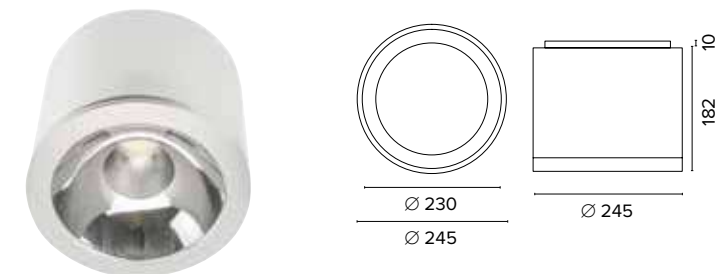

Legenda colori / Color legend

Nero / Black	Grigio / Grey	Bianco / White

Modello Model	MEAT+			Ottiche fascio Beam optics			Colore Color			DRIVER		
	1440lm 17W 500mA	1960lm 25W 700mA	2210lm 29W 800mA	20°	40°	60°	☐	☒	☐	Std	Dimm Push N/A	Dali
MAXI										297 €	392 €	329 €
4898	LC	LD	LS	E	N	T	1	2	0	-	D	L

Es. / Ex: 4898LDN0L = MEAT+, 1960lm, 25W, 700mA, fascio 40°, colore grigio, driver Dali / MEAT+, 1960lm, 25W, 700mA, beam 40°, grey color, Dali driver

Modello Model	MEAT+			Ottiche fascio Beam optics			Colore Color			DRIVER		
	1440lm 17W 500mA	1960lm 25W 700mA	2450lm 33W 900mA	20°	40°	60°	☐	☒	☐	Std	Dimm Push N/A	Dali
EXTRA										339 €	365 €	365 €
4899	LC	LD	LE	E	N	T	1	2	0	-	D	L

Es. / Ex: 4899LDE0L = MEAT+, 1960lm, 25W, 700mA, fascio 20°, colore grigio, driver Dali / MEAT+, 1960lm, 25W, 700mA, beam 20°, grey color, Dali driver