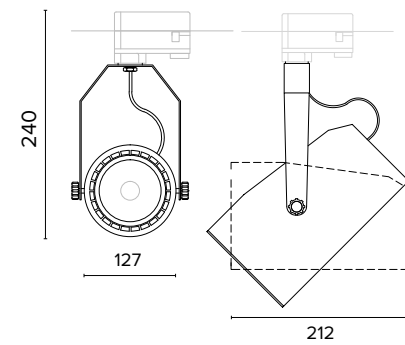

VIPER

FRESH MEAT

1322 **Maxi**

Legenda colori / Color legend

- Nero / Black
- Grigio / Grey
- Bianco / White

Mod. Model	FRESH MEAT			Fascio Beam			Colore Color			DRIVER		
	1050lm 12W 350mA	1470lm 17W 500mA	1730lm 21W 600mA	25°	33°	50°	☐	☒	☐	Std	Dimm Push N/A	Dali
1321	NB	NC	NQ	G	J	R	1	2	0	193 €	228 €	228 €
										-	D	L

Es. / Ex: 1321NBR1L = FRESH MEAT, 1050lm, 12W, 350mA, fascio 50°, colore bianco, driver Dali / FRESH MEAT, 1050lm, 12W, 350mA, beam 50°, white color, Dali driver

Mod. Model	FRESH MEAT		Fascio Beam			Colore Color			DRIVER		
	1990lm 25W 700mA	2490lm 33W 900mA	25°	33°	50°	☐	☒	☐	Std	Dimm Push N/A	Dali
1322	ND	NE	G	J	R	1	2	0	214 €	239 €	239 €
									-	D	L

Es. / Ex: 1322NDJ0L = FRESH MEAT, 1990lm, 25W, 700mA, fascio 33°, colore grigio, driver Dali / FRESH MEAT, 1990lm, 25W, 700mA, beam 33°, grey color, Dali driver

SMART UGR<19

FRESH MEAT

Legenda colori / Color legend

- Bianco / White

Mod. Model	FRESH MEAT			Fascio Beam			Colore Color	DRIVER				
	1050lm 12W 350mA	1470lm 17W 500mA	1990lm 25W 700mA	20°	40°	55°		Senza Without	Std	Dimm Push N/A	Dali	▲
0597	NB	NC	ND	E	N	S	1	145 €	178 €	214 €	214 €	267 €
								-	E	D	L	C

Es. / Ex: 0597NBN1L = FRESH MEAT, 1050lm, 12W, 350mA, fascio 40°, colore bianco, driver Dali / FRESH MEAT, 1050lm, 12W, 350mA, beam 40°, white color, Dali driver

Mod. Model	FRESH MEAT			Fascio Beam			Colore Color	DRIVER				
	1470lm 17W 500mA	1990lm 25W 700mA	2490lm 33W 900mA	20°	40°	55°		Senza Without	Std	Dimm Push N/A	Dali	▲
0598	NC	ND	NE	E	N	S	1	156 €	178 €	214 €	214 €	278 €
								-	E	D	L	C

Es. / Ex: 0598NDN1L = FRESH MEAT, 1990lm, 25W, 700mA, fascio 40°, colore bianco, driver Dali / FRESH MEAT, 1990lm, 25W, 700mA, beam 40°, white color, Dali driver