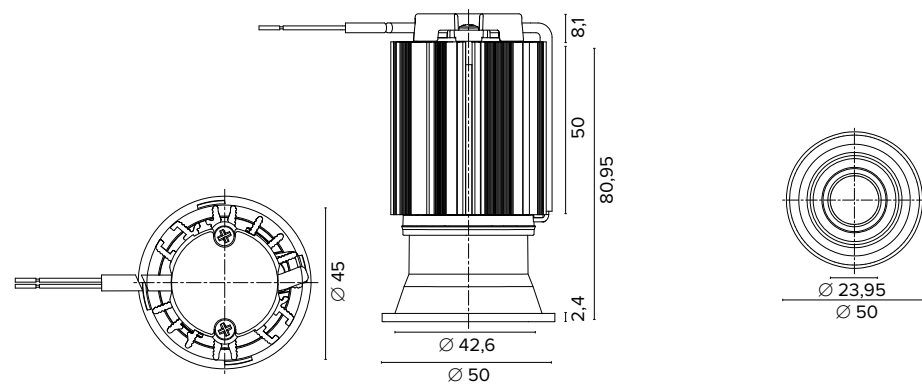

Ottiche intercambiabili / Interchangeable optics

€ 6,00

16°	V50116
24°	V50124
40°	V50140
Sabbiato / Frosted	V501U

Luce di cortesia / Courtesy light

Sa. 1 x 120 mA per tutte le versioni / Sa. 1 x 120 mA for all items

1 ora / hour   Cod. 123010   € 104,00
3 ore / hours   Cod. 123023/3   € 156,00

Legenda colori / Color legend

■ Nero / Black

IRC/CRI 95

Mod. Model	2700K	3000K	4000K	Fascio Beam				Colore Color	DRIVER			
	870lm 10W 250mA	990lm 10W 250mA	1085lm 10W 250mA	16°	24°	40°	Sabbiato Frosted		Senza Whitout	Std	Dimm Push N/A	Dali
V501	ZA	7A	8A	2	F	N	U	2	36 €	58 €	94 €	94 €
									-	E	D	L

Es. / Ex: V5018AF2D = 4000K, 1085lm, 10W, 250mA, fascio 24°, colore nero, dimmerabile push N/A / 4000K, 1085lm, 10W, 250mA, beam 24°, black color, dimmable push N/A