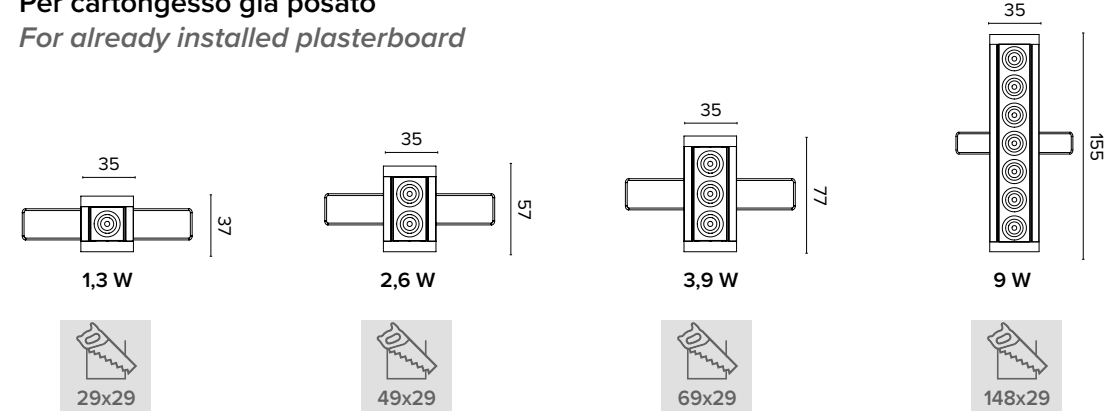

ESTRO JR

JR POWER

ESTRO JR POWER

Corpo in estruso di alluminio verniciato con lenti
Body in painted extruded aluminium with lenses

Per cartongesso già posato
For already installed plasterboard

ESTRO creative and harmonious lighting Scopri l'intera gamma ESTRO sul catalogo dedicato / Discover the whole ESTRO range in the dedicated catalog