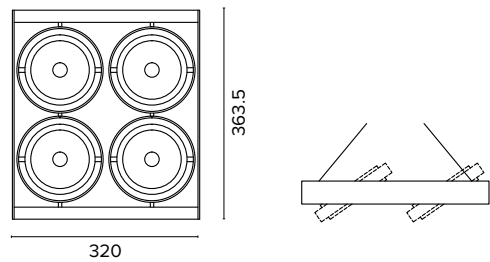

1004 MARQUEZ

Corpo e staffe in estruso di alluminio, ghiera e modulo LED in alluminio pressofuso
Body and brackets in extruded aluminium, ring and LED module in die-cast aluminium

Solo per F111: Griglia e Diffusore opale / Only for F111: Honeycomb grid and Opal diffuser

Griglia per singoli acquisti / Honeycomb grid for single purchases	Diffusore opale per singoli acquisti / Opal diffuser for single purchases
€ 25 F111APE	€ 6 F111000U

In alternativa alla scelta del driver, base di fissaggio a soffitto con driver inclusi
Alternative driver choice, base for ceiling drivers included