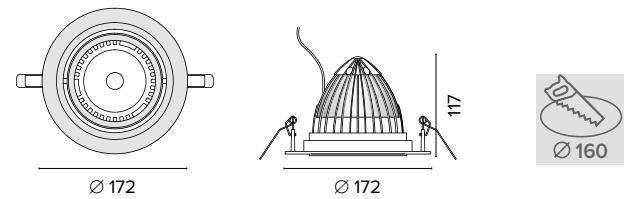

0620 BOB ECO TONDO

Basculante / Tilt

Corpo in alluminio verniciato con molle in acciaio e modulo LED in pressofusione di alluminio
Aluminium painted body with clips and die-cast LED module

F111: Modulo Led con riflettore / Led module with reflector