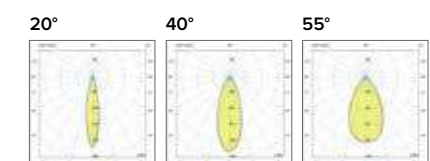

0710 SMART C /S UGR<19