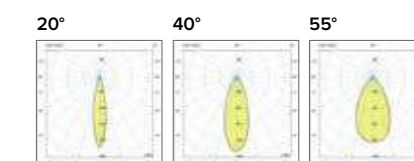

SUNLIKE IRC/CRI 97.6

Modello <i>Model</i>	3000K			Ottiche fascio <i>Beam optics</i>			Colore <i>Color</i>		DRIVER				
	2400lm 2X12W 350mA	3400lm 2X17W 500mA	4800lm 2X24W 700mA	20°	40°	55°			Senza <i>Whitout</i>	Std	Dimm <i>Push</i> N/A	Dali	
0719	SSB	SSC	SSD	E	N	S	1	2	234 €	278 €	349 €	349 €	456 €
									-	E	D	L	C

Es. / Ex: 0719SSBE2D= 3000K, 2400lm, 2x12W, 350mA, fascio 20°, colore nero, dimmerabile push N/A / 3000K, 2400lm, 2x12W, 350mA, beam 20°, black color, dimmable push N/A

0719 SMART C /M UGR<19