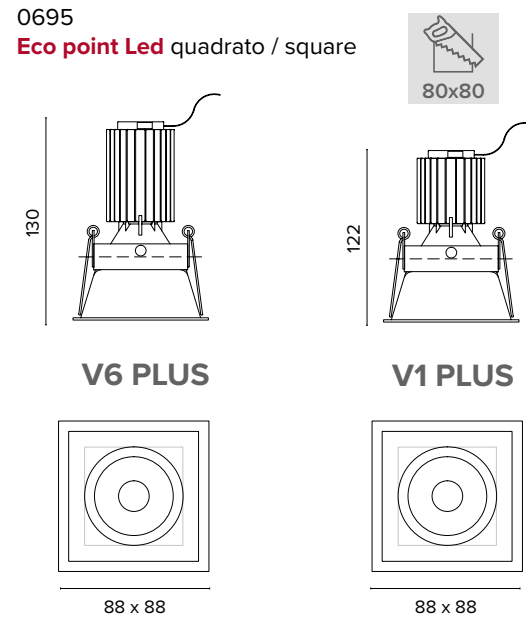

1 ora / hour Cod. 123010 € 104,00
3 ore / hours Cod. 123023/3 € 156,00

0694
Eco point Led tondo / round

0695
Eco point Led quadrato / square

Codice per struttura faretto con attacco GU10
Item code for fitting GU10