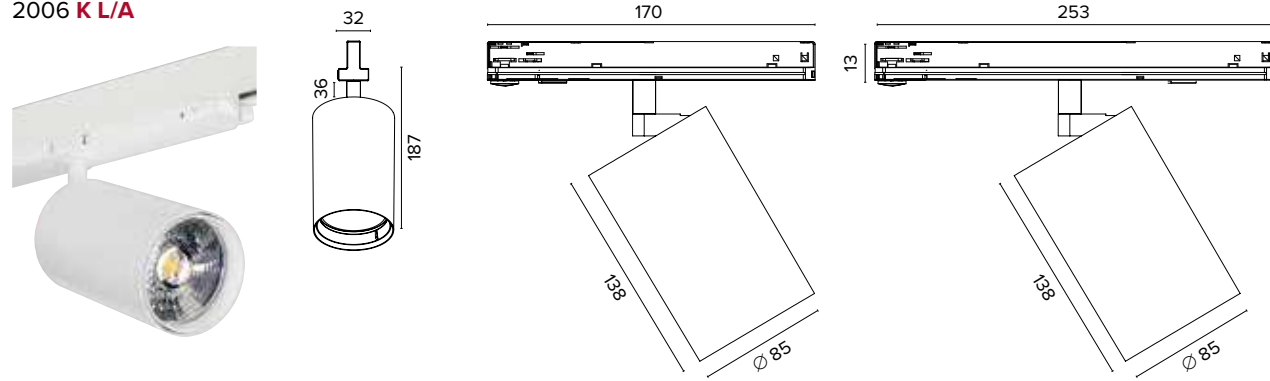

K FAMILY

MEAT +

2006 **K L/A**