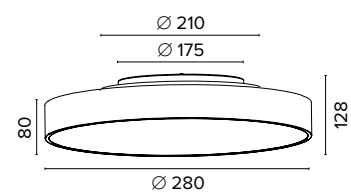

MOON / P

Prodotto da incasso con corpo e cornice in alluminio verniciato e diffusore opale in policarbonato
Recessed product with painted aluminium body and frame with polycarbonate opal diffuser

4028
MOON / P