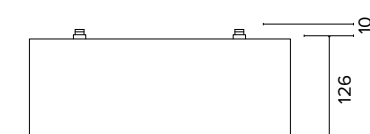

129x129

1706 Mini Bob