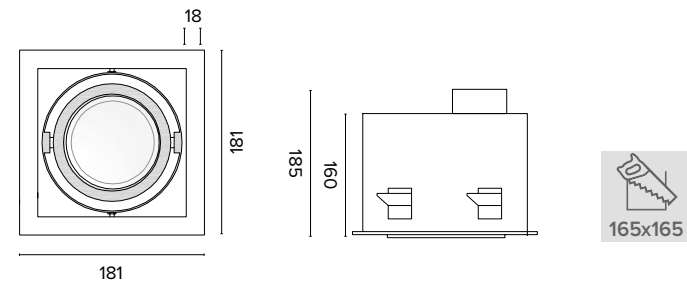

1712 BOB ECO

Basculante / Tilt

Corpo, cornice e ghiera in alluminio verniciato
Body, frame and brackets in aluminium

F111: Modulo Led con riflettore / Led module with reflector
F112: Modulo Led con lente / Led module with lens

Solo per F111: Griglia e Diffusore opale / Only for F111: Honeycomb grid and Opal diffuser

Griglia / Honeycomb grid	Diffusore opale / Opal diffuser
€ 25 F111APE	€ 6 F111000U

Luce di cortesia / Courtesy light

Sa. 1 x 120 mA per tutte le versioni / Sa. 1 x 120 mA for all items

1 ora / hour   Cod. 123010   € 104,00
3 ore / hours   Cod. 123023/3   € 156,00

Legenda colori / Color legend

☐ Bianco / White

☒ Grigio / Grey

IRC/CRI > 90

Mod. Model	2700K			3000K			4000K			Fascio Beam			Colore Color		DRIVER							
	1615lm 12W 350mA	2270lm 17W 500mA	3110lm 24W 700mA	1700lm 12W 350mA	2390lm 17W 500mA	3270lm 24W 700mA	1785lm 12W 350mA	2510lm 17W 500mA	3440lm 24W 700mA	17°	26°	40°	■	□	Senza Whitout	Std	Dimm Push N/A	Dali	▲			
F111															161 €	184 €	219 €	219 €	272 €			
1712	OB	OC	OD	-	SB	SC	SD	-	TB	TC	TD	-	D	H	N	0	1	-	E	D	L	C
F112				3910lm 24W 900mA																		
1712	OB	OC	OD	OE	SB	SC	SD	SE	TB	TC	TD	TE	B	F	M	0	1	-	E	D	L	C

Es. / Ex: 1712OBFOL = 2700K, 1615lm, 12W, 350mA, fascio 24°, colore grigio, driver Dali / 2700K, 1615lm, 12W, 350mA, beam 24°, grey color, Dali driver

VIVID IRC/CRI 95

Mod. Model	3300K			3500K			Fascio Beam			Colore Color		DRIVER										
	1460lm 12W 350mA	2030lm 17W 500mA	2760lm 24W 700mA	1500lm 12W 350mA	2510lm 17W 500mA	2835lm 24W 700mA	17°	26°	40°	■	□	Senza Whitout	Std	Dimm Push N/A	Dali	▲						
F111														172 €	195 €	219 €	219 €	283 €				
1712	XB	XC	XD	-	DB	DC	DD	-	D	H	N	0	1	-	E	D	L	C				
F112				3450lm 32W 900mA																		
1712	XB	XC	XD	XE	DB	DC	DD	DE	B	F	M	0	1	-	E	D	L	C				

Es. / Ex: 1712XBFIL = 3300K, 1460lm, 12W, 350mA, fascio 24°, colore bianco, driver Dali / 3300K, 1460lm, 12W, 350mA, beam 24°, white color, Dali driver

SUNLIKE IRC/CRI 97,6

Mod. Model	3000K			Fascio Beam			Colore Color		DRIVER													
	1200lm 12W 350mA	1700lm 17W 500mA	2400lm 24W 700mA	17°	26°	40°	■	□	Senza Whitout	Std	Dimm Push N/A	Dali	▲									
F111														195 €	217 €	252 €	252 €	306 €				
1712	SSB	SSC	SSD	-	D	H	N	0	1	-	E	D	L	C								
F112				3200lm 32W 900mA																		
1712	SSB	SSC	SSD	SSE	B	F	M	0	1	-	E	D	L	C								

Es. / Ex: 1712SSB0C = 3000K, 1200lm, 12W, 350mA, fascio 12°, colore grigio, driver Casambi / 3000K, 1200lm, 12W, 350mA, beam 12°, grey color, Casambi driver