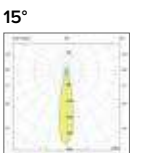

1090 J - TRACK XS 230 volts

Corpo in pressofusione di alluminio, riflettore in alluminio metallizzato vetro di protezione, adattatore universale 3 fasi
Die-cast aluminium body, aluminium reflector metallized with safety glass, 3 circuits universal adapter

NB FINO AD ESAURIMENTO SCORTE
UNTIL STOCKS LAST

Legenda colori / Color legend

■ Nero / Black

□ Bianco / White

IRC/CRI > 90

Modello Model	3000K	Ottiche fascio Beam optics	Colore Color		Prezzo Price
	1000lm 10W 230V	15°	□	■	
1090	7M	C	1	2	87 €

Es. / Ex: 10907MC1= 3000K, 1000lm, 10W, 230V, fascio 15°, colore bianco, / 3000K, 1000lm, 10W, 230V, beam 15°, white colour

Pag. 133
Binari / Track