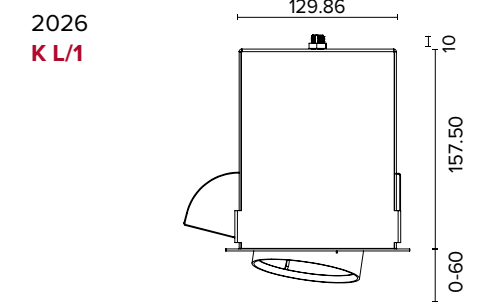

SUNLIKE IRC/CRI 97,6

Mod. Model	3000K			Fascio Beam				Colore Color					DRIVER				
	1200lm 12W 350mA	1700lm 17W 500mA	2100lm 21W 600mA	12°	24°	38°	60°	□	■	■	■	■	Senza Without	Std	Dimm Push N/A	Dali	▲
2026	SSB	SSC	SSQ	B	F	M	T	9016	9006	9005	3001	6029	211 €	234 €	269 €	269 €	322 €
													-	E	D	L	C

Es. / Ex: 2026SSB9006L = 3000K, 1200lm, 12W, 350mA, fascio 38°, colore grigio, driver Dali / 3000K, 1200lm, 12W, 350mA, beam 38°, grey colour, Dali driver