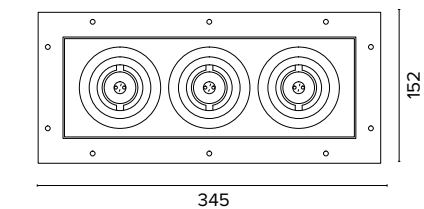

Codice per struttura faretto con attacco GU10
Item code for fitting GU10

€ 134	
50116073044001	□
50116073044002	■

Luce di cortesia / Courtesy light

Sa. 1 x 120 mA per tutte le versioni / Sa. 1 x 120 mA for all items

1 ora / hour   Cod. 123010   € 104,00
3 ore / hours   Cod. 123023/3   € 156,00

1604 LISETTA SC

Legenda colori / Color legend

☐ Corpo nero con modulo led e cornice grigio Black body with grey led module and frame	☐ Corpo nero con modulo led e cornice bianco Black body with white led module and frame	☐ Nero / Black	☐ Bianco / White

1604 V6 PLUS

IRC/CRI > 90

Modello Model	2700K			3000K			4000K			Ottiche fascio Beam optics			Colore Color				DRIVER				
	740lm 5W 150mA	1180lm 9W 250mA	1390lm 11W 300mA	780lm 5W 150mA	1250lm 9W 250mA	1470lm 11W 300mA	830lm 5W 150mA	1320lm 9W 250mA	1560lm 11W 300mA	20°	35°	55°	☐	☐	☐	☐	Senza Without	Std	Dimm Push N/A	Dali	A*
1604	Z1	ZA	Z3	71	7A	73	81	8A	83	E	L	S	0	1	2	9	94 €	116 €	152 €	152 €	205 €
																	-	E	D	L	C

Es. / Ex: 1604Z1E1D = 2700K, 740lm, 5W, 150mA, fascio 20°, colore bianco, dimmerabile push N/A / 2700K, 740lm, 5W, 150mA, beam 20°, white color, dimmable push N/A

1604 V1 PLUS

IRC/CRI 95

Modello Model	2700K	3000K	4000K	Ottiche fascio Beam optics				Colore Color				DRIVER			
	870lm 10W 250mA	990lm 10W 250mA	1085lm 10W 250mA	16°	24°	40°	Sabbiato Frosted	☐	☐	☐	☐	Senza Without	Std	Dimm Push N/A	Dali
1604	ZA	7A	8A	2	F	N	U	0	1	2	9	98 €	120 €	156 €	156 €
												-	E	D	L

Es. / Ex: 1604ZAF1D = 2700K, 870lm, 10W, 250mA, fascio 24°, colore bianco, dimmerabile push N/A / 2700K, 870lm, 10W, 250mA, beam 24°, white color, dimmable push N/A

1604

Lisetta SC