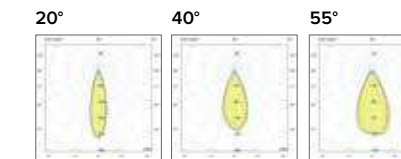

IRC/CRI > 90

Modello Model	3000K		Ottiche fascio Beam optics			Colore Color	DRIVER				
	3270lm 24W 700mA	4110lm 32W 900mA	20°	40°	55°		Senza Without	Std	Dimm Push N/A	Dali	▲
L						□	138 €	160 €	196 €	196 €	249 €
0518	SD	SE	E	N	S	1	-	E	D	L	C

Es. / Ex: 0518SDN1L= 3000K, 3270lm, 24W, 700mA, fascio 40°, colore bianco, driver Dali / 3000K, 3270lm, 24W, 700mA, beam 40°, white color, Dali driver