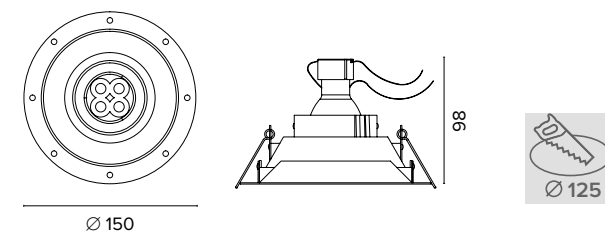

0696
TOSHIBA GU10 tondo / round

0697
SL / A quadrato / square

0697
TOSHIBA GU10 quadrato / square

0696 / 0697 ECO POINT TRIMLESS SL / A / TOSHIBA GU10

Legenda colori / Color legend

Bianco / White

0696 SL / A