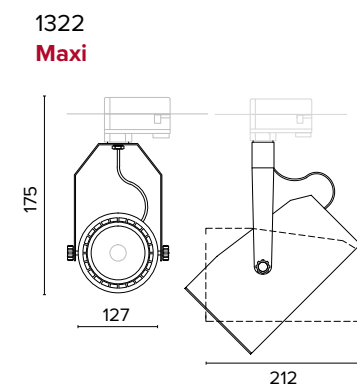

VIPER

Corpo in pressofusione di alluminio, diffusore con lente in policarbonato, adattatore universale 3 fasi
Die-cast aluminium body, polycarbonate lens diffuser, 3 circuits universal adapter

Per tutti i modelli / For all items

Basette / Base		
	Basetta plastica Plastic base	Escluso 1320 / Excluded 1320 Basetta plastica Dali Dali plastic base
€ 20	€ 38	€ 67
124200Y1 ☐	124200H1 ☐	124200M1 ☐
124200Y2 ☒	124200H2 ☒	124200M2 ☒
Diffusore opale / Opal diffuser		
	Escluso 1320 / Excluded 1320	
€ 5	1242000U	
Luce di cortesia / Courtesy light		
	Sa. 1 x 120 mA per tutte le versioni / Sa. 1 x 120 mA for all items	
1 ora / hour	Cod. 9000B92	€ 211,00

1320 VIPER MINI

Legenda colori / Color legend

☒ Nero / Black	☒ Grigio / Grey	☐ Bianco / White

IRC/CRI > 80

Modello Model	3000K	Ottiche fascio Beam optics			Colore Color			DRIVER
		20°	40°	60°	☐	☒	☒	
	1130lm 15W 350mA							Std
1320	2B	E	N	T	1	2	0	148 €
								-

Es. / Ex: 13202BE0 = 3000K, 1130lm, 15W, 350mA, fascio 20°, colore grigio, driver standard / 3000K, 1130lm, 15W, 350mA, beam 20°, grey color, standard driver

Ottica / Optical		
	€ 14	€ 14
20°	124020	17°
40°	124040	25°
60°	122460	33°
-	-	60°
		124200D7
		124200G7
		124200J7
		124200T7
Alette / Barndoors		
	€ 17	€ 23
124000W1 ☐	1241000W1 ☐	1242000W1 ☐
124000W2 ☒	1241000W2 ☒	1242000W2 ☒
Griglia / Honeycomb grid		
-	€ 29	€ 29
-	1242Ape	1242Ape

1320 Viper Mini