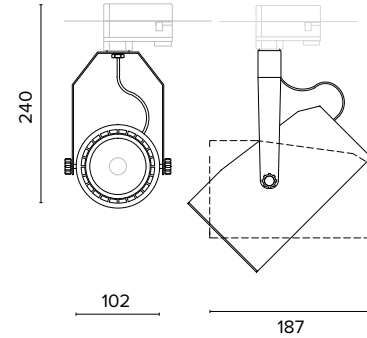

VIPER

FRESH MEAT

1321 **Midi**