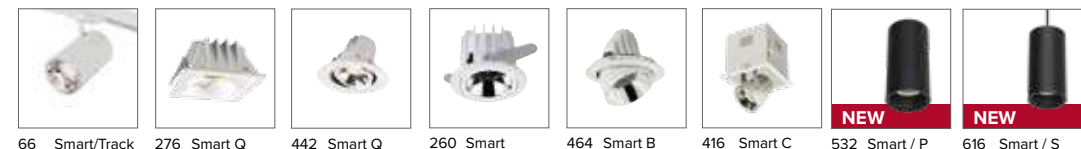

Ottica / Optical		Griglia / Honeycomb grid	
€7		€25	
25°	059620		
40°	059640		
55°	059655	0596Ape	

Luce di cortesia / Courtesy light
Sa. 1 x 120 mA per tutte le versioni / Sa. 1 x 120 mA for all items
1 ora / hour Cod. 123010 € 104,00
3 ore / hours Cod. 123023/3 € 156,00

Riflettori intercambiabili / Interchangeable reflectors
Per singoli acquisti di riflettori aggiungere al codice prodotto il codice del colore richiesto
For individual purchases of reflector add the colour request to the product code

Modello / Model	Cod.	Costo / Price	cod. 10	cod. 11	cod. 13	cod. 14
Smart E/ M	0596xx	€7				
			Bianco opaco / Matt white	Nero opaco / Matt black	Cromo opaco / Matt chrome	Oro lucido / Glossy gold
			cod. 15	cod. 16	cod. 17	cod. 18
			Rame lucido / Glossy copper	Rosso / Red	Arancio / Orange	Blu chiaro / Light Blue

Esempio codice riflettore colore bianco / Example code for white colour reflector **059610**

Famiglia Prodotti / Family Products