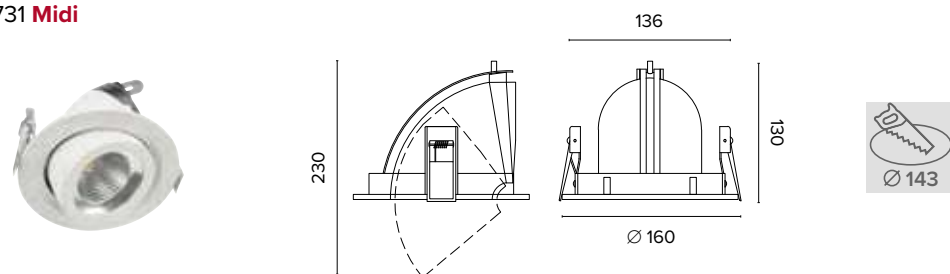

BERIN

IRC/CRI >90

0731 **Midi**