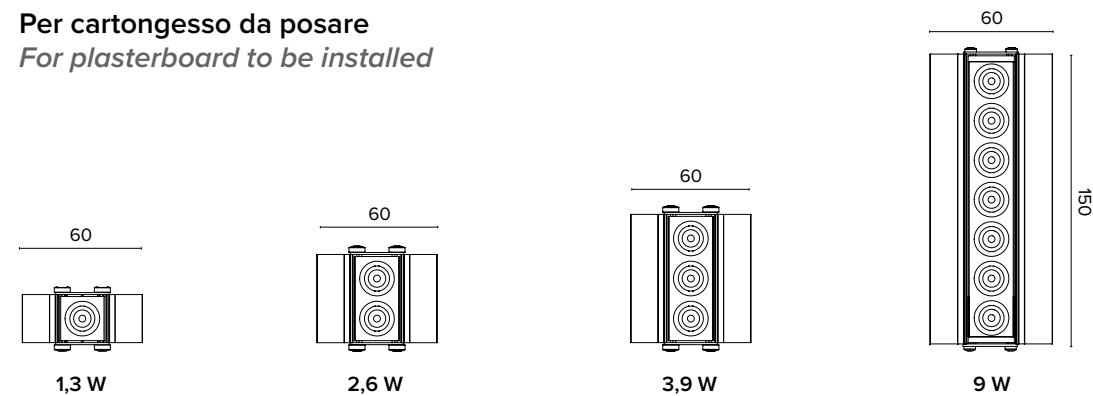

ESTRO JJ

JJ POWER

ESTRO JJ POWER

Corpo in estruso di alluminio verniciato con lenti
Body in painted extruded aluminium with lenses

Per cartongesso da posare
For plasterboard to be installed

ESTRO creative and harmonious lighting Scopri l'intera gamma ESTRO sul catalogo dedicato / Discover the whole ESTRO range in the dedicated catalog