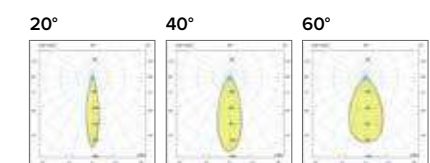

* Push Memory: il prodotto sarà fornito con un pulsante sul corpo e sarà possibile dimmerarlo singolarmente
the product will be provided with a push on the body and it will be possible to dim it individually