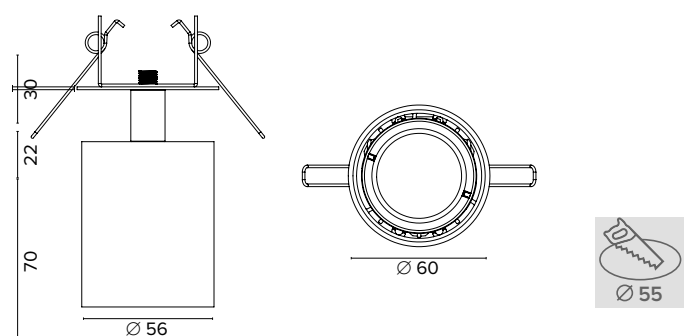

Ottica / Optical

€ 12

12°	200112
24°	200124
38°	200138

Alette / Barndoors

€ 17

200100W1 □

200100W2 ■

Solo per riflettore 60°: Griglia e Diffusore opale / Only for 60° reflector: Honeycomb grid and Opal diffuser

Griglia / Honeycomb grid

€ 23
KSGRI

Diffusore opale / Opal diffuser

€ 7
KSSAT

Luce di cortesia / Courtesy light

Sa. 1 x 120 mA per tutte le versioni / Sa. 1 x 120 mA for all items

1 ora / hour   Cod. 123010   € 104,00
3 ore / hours   Cod. 123023/3   € 156,00

Legenda colori / Color legend

Grigio / Grey	Bianco / White	Nero / Black	Rosso / Red	Verde / Green

Trattamenti Galvanici legenda colori / Galvanic Treatments color legend

Prezzo su richiesta / Price on request

Cromo / Chrome cod. 52	Oro 24 K / Gold 24 K cod. 50	Bronzo base Ottone / Bronze Brass base cod. 60	Rame / Copper cod. 71

Su richiesta altri RAL e trattamenti galvanici / On request other RAL and galvanic treatments

IRC/CRI > 90

Mod. Model	2700K			3000K			4000K				Fascio Beam					Colore Color					DRIVER				Basetta Base				
	1010lm 8W 250mA	1060lm 8W 250mA	1120lm 8W 250mA	12°	24°	38°	60°	□	■	■	■	■	■	■	■	■	■	■	■	■	■	■	■	■	■	■	■	■	■
2065	ZA	7A	8A	B	F	M	T	9016	9006	9005	3001	6029	189 €	225 €	225 €	289 €	E	D	L	C	B	BT							

Es. / Ex: 2065ZAF9016EB = 2700K, 1010lm, 8W, 250mA, fascio 24°, colore bianco, Driver standard e basetta Trim / 2700K, 1010lm, 8W, 250mA, beam 24°, white colour, standard driver and Trim base

VIVID IRC/CRI 95

Mod. Model	3300K		3500K		Fascio Beam				Colore Color					DRIVER				Basetta Base									
	1000lm 9W 250mA	1015lm 9W 250mA	12°	24°	38°	60°	□	■	■	■	■	■	■	■	■	■	■	■	■	■	■	■	■	■	■	■	■
2065	XA	DA	B	F	M	T	9016	9006	9005	3001	6029	200 €	236 €	236 €	300 €	E	D	L	C	B	BT						

Es. / Ex: 2065XAF9016EB = 3300K, 1000lm, 9W, 250mA, fascio 24°, colore bianco, driver standard e basetta Trim / 3300K, 1000lm, 9W, 250mA, beam 24°, white colour, standard driver and Trim base

SUNLIKE IRC/CRI 97,6

Mod. Model	3000K		Fascio Beam				Colore Color					DRIVER				Basetta Base									
	900lm 9W 250mA	12°	24°	38°	60°	□	■	■	■	■	■	■	■	■	■	■	■	■	■	■	■	■	■	■	■
2065	SSA	B	F	M	T	9016	9006	9005	3001	6029	223 €	258 €	258 €	322 €	E	D	L	C	B	BT					

Es. / Ex: 2065SSAM9016LB = 3000K, 900lm, 9W, 250mA, fascio 38°, colore bianco, driver Dali e basetta Trim / 3000K, 900lm, 9W, 250mA, beam 38°, white colour, Dali driver and Trim base

NB

Aggiungere le seguenti lettere a fine codice in base alla versione scelta
Add the following letters at the end of the code to choose the version

2065XBF1E → $\frac{B}{TRIM}$ or $\frac{BT}{TRIMLESS}$ = 2065XBF1EB