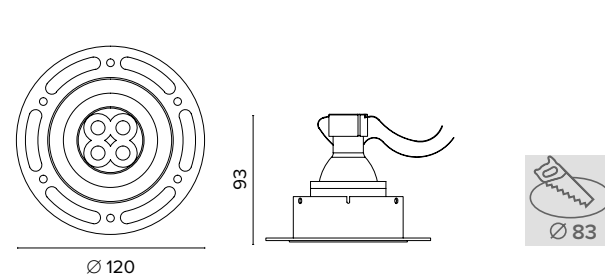

0698
TOSHIBA GU10 tondo / round

0699
SL /A quadrato / square

0699
TOSHIBA GU10 quadrato / square

0698 / 0699 ECO POINT TRIMLESS SL /A / TOSHIBA GU10

Legenda colori / Color legend

Bianco / White

0698 SL /A

IRC/CRI > 90