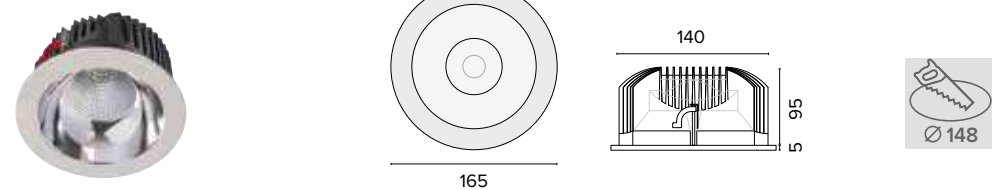

HAMMER

MEAT +

0797 **Midi 160**