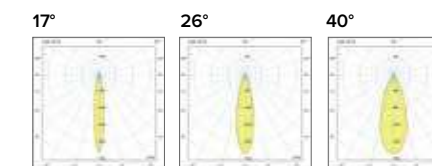

4713 TECH

Estraibile / Extractable

Corpo e staffe in acciaio verniciato, ghiera e modulo LED in alluminio pressofuso
Body and brackets in painted steel, ring and LED module in die-cast aluminium

F111

F112

Solo per F111: Griglia e Diffusore opale / Only for F111: Honeycomb grid and Opal diffuser

Griglia per singoli acquisti / Honeycomb grid for single purchases

€ 25
F111APE

Diffusore opale per singoli acquisti / Opal diffuser for single purchases

€ 6
F111000U

Luce di cortesia con applicazione remota / Courtesy light with remote application

Sa. 1 x 120 mA per tutte le versioni / Sa. 1 x 120 mA for all items

1 ora / hour   Cod. 123010   € 104,00
3 ore / hours   Cod. 123023/3   € 156,00

Legenda colori / Color legend

Corpo grigio con modulo led e staffe nero
Grey body with black led module and brackets

Corpo bianco con modulo led e staffe nero
White body with black led module and brackets

Nero / Black

Bianco / White

IRC/CRI > 90

Mod. Model	2700K			3000K			4000K			Fascio Beam			Colore Color				DRIVER					
	4845lm 3X12W 350mA	6810lm 3X17W 500mA	9330lm 3X24W 700mA	5100lm 3X12W 350mA	7170lm 3X17W 500mA	9810lm 3X24W 700mA	5355lm 3X12W 350mA	7530lm 3X17W 500mA	10320lm 3X24W 700mA	17°	26°	40°	☐	☐	☐	☐	Std	Dimm Push N/A	Dali			
F111																			522 €	629 €	629 €	
4713	OB	OC	OD	-	SB	SC	SD	-	TB	TC	TD	-	D	H	N	0	1	2	9	E	D	L
F112				10545lm 3X12W 350mA	5100lm 3X12W 350mA	7170lm 3X17W 500mA	9810lm 3X24W 700mA	11085lm 3X12W 350mA	5355lm 3X12W 350mA	7530lm 3X17W 500mA	10320lm 3X24W 700mA	11670lm 3X12W 350mA	12°	24°	38°				522 €	629 €	629 €	
4713	OB	OC	OD	OS	SB	SC	SD	SS	TB	TC	TD	TS	B	F	M	0	1	2	9	E	D	L

Es. / Ex: 4713OBF2L = 2700K, 4845lm, 3x12W, 350mA, fascio 24°, colore nero, driver Dali / 2700K, 4845lm, 3x12W, 350mA, beam 24°, black color, Dali driver

VIVID IRC/CRI 95