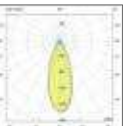

€ 67

124200M1

124200M2

LED
30000
HOURS

230 volts

24°

40°

JET