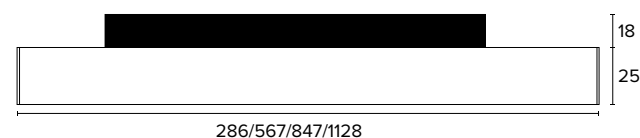

9875/9876/9877/9878 Magic 48 Square UGR<19

Corpo in estruso di alluminio con riflettori in policarbonato cromati
Aluminium extruded body with chromed polycarbonate reflectors

Non utilizzabili come luce indiretta per i binari 9660/9665
Cannot be used as indirect light on 9660/9665 tracks