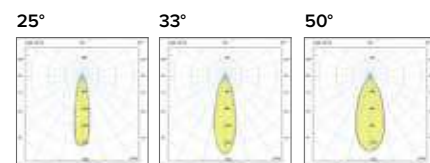

0671 ASTUTO MIDI

Legenda colori / Color legend

Nero / Black	Grigio / Grey	Bianco / White

IRC/CRI > 90

Mod. Model	2700K			3000K			4000K			Fascio Beam			Colore Color			DRIVER				
	1615lm 12W 350mA	2270lm 17W 500mA	2695lm 21W 600mA	1700lm 12W 350mA	2390lm 17W 500mA	2835lm 21W 600mA	1785lm 12W 350mA	2510lm 17W 500mA	2980lm 21W 600mA	25°	33°	50°	☐	☒	☐	Senza Without	Std	Dimm Push N/A	Dali	
0671	OB	OC	OQ	SB	SC	SQ	TB	TC	TQ	G	J	R	1	2	0	109 €	131 €	166 €	166 €	220 €
																-	E	D	L	C

Es. / Ex: 0671OBJ0L = 2700K, 1615lm, 12W, 350mA, fascio 33°, colore grigio, driver Dali / 2700K, 1615lm, 12W, 350mA, beam 33°, grey colour, Dali driver

VIVID IRC/CRI 95

Mod. Model	3300K			3500K			Fascio Beam			Colore Color			DRIVER				
	1460lm 12W 350mA	2030lm 17W 500mA	2400lm 21W 600mA	1500lm 12W 350mA	2085lm 17W 500mA	2470lm 21W 600mA	25°	33°	50°	☐	☒	☐	Senza Without	Std	Dimm Push N/A	Dali	
0671	XB	XC	XQ	DB	DC	DQ	G	J	R	9	2	0	120 €	142 €	178 €	178 €	231 €
													-	E	D	L	C

Es. / Ex: 0671DBR9L = 3500K, 1500lm, 12W, 350mA, fascio 50°, colore bianco, driver Dali / 3500K, 1500lm, 12W, 350mA, beam 50°, white colour, Dali driver

SUNLIKE IRC/CRI 97,6

Mod. Model	3000K			Fascio Beam			Colore Color			DRIVER				
	1200lm 12W 350mA	1700lm 17W 500mA	2100lm 21W 600mA	25°	33°	50°	☐	☒	☐	Senza Without	Std	Dimm Push N/A	Dali	
0671	SSB	SSC	SSQ	G	J	R	9	2	0	142 €	165 €	200 €	200 €	253 €
										-	E	D	L	C

Es. / Ex: 0671SSBG0L = 3000K, 1200lm, 12W, 350mA, fascio 25°, colore grigio, driver Dali / 3000K, 1200lm, 12W, 350mA, beam 25°, grey colour, Dali driver

0671
Midi