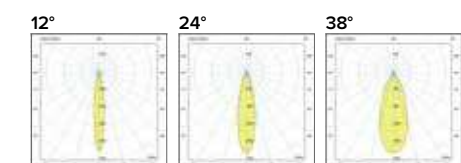

SUNLIKE IRC/CRI 97,6

Mod. Model	3000K				Fascio Beam			Colore Color				DRIVER							
	4800lm 4X12W 350mA	6800lm 4X17W 500mA	9690lm 4X24W 700mA		17°	26°	40°	☐	☐	☐	☐	Std	Dimm Push N/A	Dali					
F111														799 €	941 €	941 €			
4714	SSB	SSC	SSD	-	D	H	N	0	1	2	9	E	D	L					
F112				11200lm 4X28W 800mA													799 €	941 €	941 €
4714	SSB	SSC	SSD	SSS	B	F	M	0	1	2	9	E	D	L					

Es. / Ex: 4714SSBB2C = 3000K, 4800lm, 4x12W, 350mA, fascio 12°, colore nero, driver Casambi / 3000K, 4800lm, 4x12W, 350mA, beam 12°, black color, Casambi driver

F112