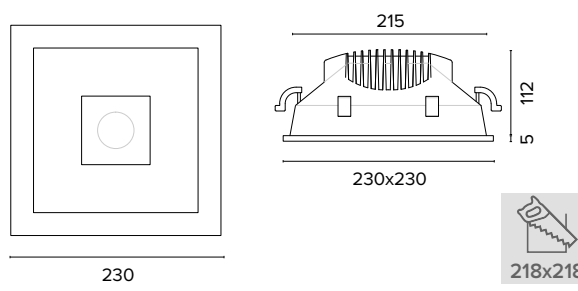

Ottica / Optical	Diffusore opale / Opal diffuser	Prezzo	Modello
60°		€ 9	0788000U
60°		€ 9	078860

0789
Extra 230

Ottica / Optical	Diffusore opale / Opal diffuser	Prezzo	Modello
60°		€ 10	0789000U
60°		€ 10	078960

Luce di cortesia / Courtesy light

Sa. 1 x 120 mA per tutte le versioni / Sa. 1 x 120 mA for all items

1 ora / hour   Cod. 123010   € 104,00
3 ore / hours   Cod. 123023/3   € 156,00

0786 HAMMER Q MINI

Legenda colori / Color legend

■ Nero / Black   ■ Grigio / Grey   □ Bianco / White

IRC/CRI > 90

Modello / Model	2700K			3000K			4000K			Ottiche fascio / Beam optics	Colore / Color			DRIVER					
	1615lm 12W 350mA	2270lm 17W 500mA	2695lm 21W 600mA	1700lm 12W 350mA	2390lm 17W 500mA	2835lm 21W 600mA	1785lm 12W 350mA	2510lm 17W 500mA	2980lm 21W 600mA		50°	□	■	■	Senza Without	Std	Dimm Push N/A	Dali	▲
0786	OB	OC	OQ	SB	SC	SQ	TB	TC	TQ	R	1	2	0	97 €	119 €	155 €	155 €	208 €	
														-	E	D	L	C	

Es. / Ex: 0786OBR0D = 2700K, 1615lm, 12W, 350mA, fascio 50°, colore grigio, dimmerabile push N/A / 2700K, 1615lm, 12W, 350mA, beam 50°, grey color, dimmable push N/A

VIVID IRC/CRI 95

Modello / Model	3300K			3500K			Ottiche fascio / Beam optics	Colore / Color			DRIVER					
	1460lm 12W 350mA	2030lm 17W 500mA	2400lm 21W 600mA	1500lm 12W 350mA	2085lm 17W 500mA	2470lm 21W 600mA		50°	□	■	■	Senza Without	Std	Dimm Push N/A	Dali	▲
0786	XB	XC	XQ	DB	DC	DQ	R	1	2	0	108 €	130 €	166 €	166 €	219 €	
											-	E	D	L	C	

Es. / Ex: 0786XBR0E = 3300K, 1460lm, 12W, 350mA, fascio 50°, colore grigio, driver standard / 3300K, 1460lm, 12W, 350mA, beam 50°, grey color, standard driver

SUNLIKE IRC/CRI 97.6

Modello / Model	3000K			Ottiche fascio / Beam optics	Colore / Color			DRIVER					
	1200lm 12W 350mA	1700lm 17W 500mA	2100lm 21W 600mA		50°	□	■	■	Senza Without	Std	Dimm Push N/A	Dali	▲
0786	SSB	SSC	SSQ	R	1	2	0	130 €	152 €	188 €	188 €	241 €	
								-	E	D	L	C	

Es. / Ex: 0786SSBR0E = 3000K, 1200lm, 12W, 350mA, fascio 50°, colore grigio, driver standard / 3000K, 1200lm, 12W, 350mA, beam 50°, grey color, standard driver