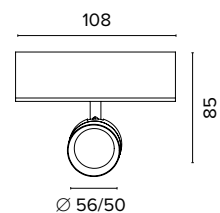

4251
MAGIC 2 WALL S