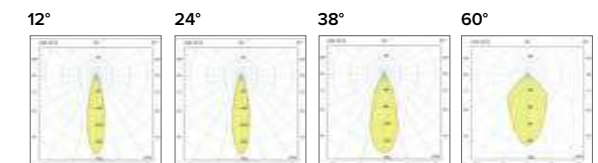

2046 K XS/A

Corpo in estruso di alluminio, lente in policarbonato o riflettore 60° in alluminio
Die-casting aluminium body, polycarbonate lens or aluminium reflector 60°

Ottica / Optical

€ 12

12°	200112
24°	200124
38°	200138

Alette / Barndoors

€ 17

200100W1 □

200100W2 ■

Solo per riflettore 60°: Griglia e Diffusore opale / Only for 60° reflector: Honeycomb grid and Opal diffuser

Griglia / Honeycomb grid

€ 23
KSGRI

Diffusore opale / Opal diffuser

€ 7
KSSAT

Legenda colori / Color legend

■ Nero / Black

□ Bianco / White

Su richiesta altri RAL e trattamenti galvanici / On request other RAL and galvanic treatments

IRC/CRI > 90

Modello Model	2700K	3000K	4000K	Ottiche fascio Beam optics				Colore Colour		DRIVER
				12°	24°	38°	60°	□	■	
	1125lm 8W 250mA	1185lm 8W 250mA	1245lm 8W 250mA							Std 200 €
2046	ZA	7A	8A	B	F	M	T	1	2	-

Es. / Ex: 2046ZAF1 = 2700K, 1125lm, 8W, 250mA, fascio 24°, colore bianco, driver standard / 2700K, 1125lm, 8W, 250mA, beam 24°, white colour, standard driver

VIVID IRC/CRI 95

Modello Model	3300K	3500K	Ottiche fascio Beam optics				Colore Colour		DRIVER
			12°	24°	38°	60°	□	■	
	1000lm 8W 250mA	1015lm 8W 250mA							Std 211 €
2046	XA	DA	B	F	M	T	1	2	-

Es. / Ex: 2046XAF1 = 3300K, 1000lm, 8W, 250mA, fascio 24°, colore bianco, driver standard / 3300K, 1000lm, 8W, 250mA, beam 24°, white colour, standard driver

SUNLIKE IRC/CRI 97.6

Modello Model	3000K	Ottiche fascio Beam optics				Colore Colour		DRIVER
		12°	24°	38°	60°	□	■	
	900lm 9W 250mA							Std 234 €
2046	SSA	B	F	M	T	1	2	-

Es. / Ex: 2046SSAF1 = 3000K, 900lm, 9W, 250mA, fascio 24°, colore bianco, driver standard / 3000K, 900lm, 9W, 250mA, beam 24°, white colour, standard driver