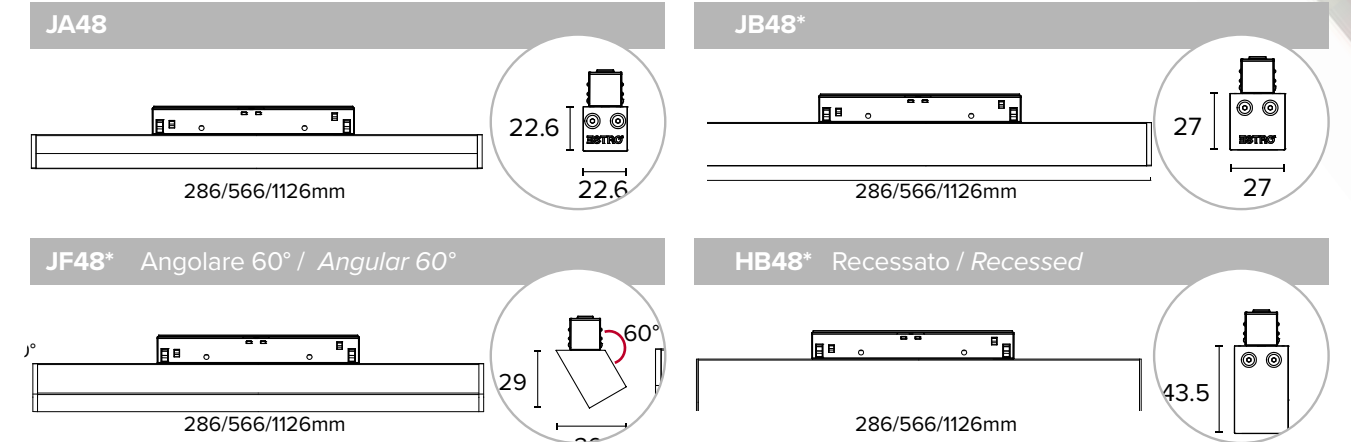

ESTRO 48

Opal

* I profili JB, JF e HB non sono installabili nei binari:

JB, JF and HB profiles not available for tracks: 9635 / 9650 / 9655 / 9670

Non utilizzabili come luce indiretta per i binari 9660/9665 - Cannot be used as indirect light on 9660/9665 tracks

REALIZZAZIONI PERSONALIZZATE SU RICHIESTA / CUSTOM REALIZATION ON REQUEST