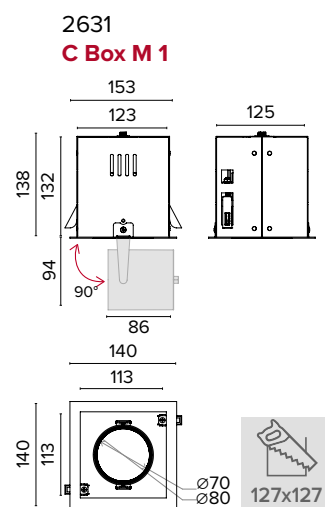

2633 C BOX M 3

2632 C BOX M 2

C BOX M

Corpo e staffe in acciaio verniciato
Body and brackets in painted steel

Per tutti i modelli / For all items

Ottica / Optical	
20°	234120
40°	234140
55°	234160

Griglia per singoli acquisti / Honeycomb grid or single purchases	
2341GRI	€ 25