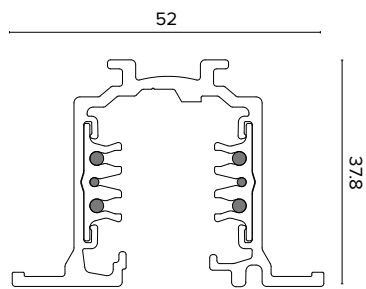

9615 BINARIO INCASSO STANDARD/DALI STANDARD/DALI RECESSED TRACK

Binari elettrificati in alluminio estruso, 3 fasi + DALI. Conduttori in rame- tensione di rete 230/250 V - 16A
Aluminum extruded tracks, 3 phases + DALI. Copper conductors - voltage 230-250V - 16A

Per cartongesso da posare
Plasterboard to be installed