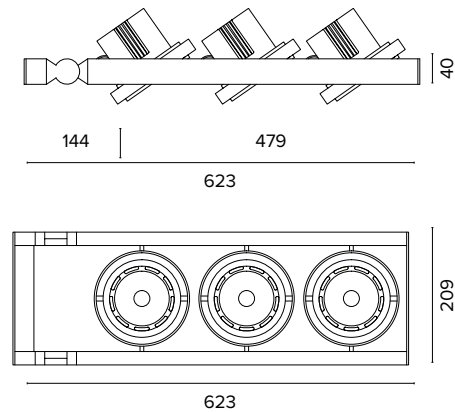

F112

Solo per F111: Griglia e Diffusore opale / Only for F111: Honeycomb grid and Opal diffuser

Griglia per singoli acquisti / Honeycomb grid for single purchases	Diffusore opale per singoli acquisti / Opal diffuser for single purchases
€ 25 F111APE	€ 6 F111000U

Luce di cortesia con applicazione remota / Courtesy light with remote application

Sa. 1 x 120 mA per tutte le versioni / Sa. 1 x 120 mA for all items

1 ora / hour   Cod. 123010   € 104,00
3 ore / hours   Cod. 123023/3   € 156,00

Legenda colori / Color legend

Corpo grigio con modulo led e staffe nero Grey body with black led module and brackets	Corpo bianco con modulo led e staffe nero White body with black led module and brackets	Nero / Black	Bianco / White

IRC/CRI > 90

Mod. Model	2700K			3000K			4000K			Fascio Beam			Colore Color				DRIVER					
	4845lm 3X12W 350mA	6810lm 3X17W 500mA	9330lm 3X24W 700mA	5100lm 3X12W 350mA	7170lm 3X17W 500mA	9810lm 3X24W 700mA	5355lm 3X12W 350mA	7530lm 3X17W 500mA	10320lm 3X24W 700mA	17°	26°	40°					Std	Dimm Push N/A	Dali			
F111													☐	☐	☐	☐						
1062	OB	OC	OD	-	SB	SC	SD	-	TB	TC	TD	-	D	H	N	0	1	2	9	522 € E	629 € D	629 € L
F112				10545lm 3X28W 800mA												☐	☐	☐	☐			
1062	OB	OC	OD	OS	SB	SC	SD	SS	TB	TC	TD	TS	B	F	M	0	1	2	9	522 € E	629 € D	629 € L

Es. / Ex: 1062OBF2L = 2700K, 4845lm, 3x12W, 350mA, fascio 24°, colore nero, driver Dali / 2700K, 4845lm, 3x12W, 350mA, beam 24°, black color, Dali driver

VIVID IRC/CRI 95

Mod. Model	3300K			3500K			Fascio Beam			Colore Color				DRIVER					
	4380lm 3X12W 350mA	6090lm 3X17W 500mA	8280lm 3X24W 700mA	4500lm 3X12W 350mA	7530lm 3X17W 500mA	8505lm 3X24W 700mA	17°	26°	40°					Std	Dimm Push N/A	Dali			
F111										☐	☐	☐	☐						
1062	XB	XC	XD	-	DB	DC	DD	-	D	H	N	0	1	2	9	555 € E	662 € D	662 € L	
F112				9330lm 3X28W 800mA									☐	☐	☐	☐			
1062	XB	XC	XD	XS	DB	DC	DD	DS	B	F	M	0	1	2	9	555 € E	662 € D	662 € L	

Es. / Ex: 1062XBF2L = 3300K, 4380lm, 3x12W, 350mA, fascio 24°, colore nero, driver Dali / 3300K, 4380lm, 3x12W, 350mA, beam 24°, black color, Dali driver

SUNLIKE IRC/CRI 97,6

Mod. Model	3000K			Fascio Beam			Colore Color				DRIVER					
	3600lm 3X12W 350mA	5100lm 3X17W 500mA	7200lm 3X24W 700mA	17°	26°	40°					Std	Dimm Push N/A	Dali			
F111							☐	☐	☐	☐						
1062	SSB	SSC	SSD	-	D	H	N	0	1	2	9	622 € E	729 € D	729 € L		
F112				8400lm 3X28W 800mA						☐	☐	☐	☐			
1062	SSB	SSC	SSD	SSS	B	F	M	0	1	2	9	622 € E	729 € D	729 € L		

Es. / Ex: 1062SSBB2L = 3000K, 3600lm, 3x12W, 350mA, fascio 12°, colore nero, driver Dali / 3000K, 3600lm, 3x12W, 350mA, beam 12°, black color, Dali driver