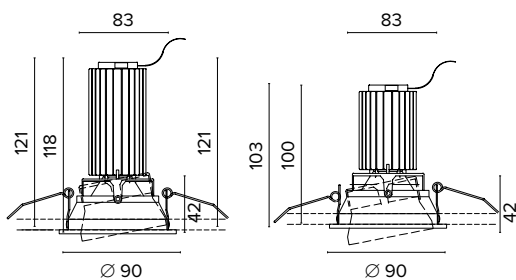

V6 PLUS V1 PLUS