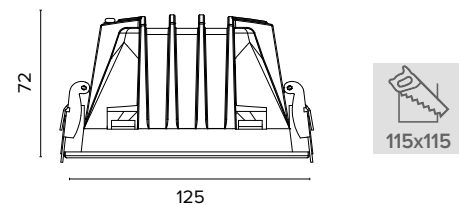

0587 SMART Q/M UGR<19

Corpo in pressofusione di alluminio, riflettore in policarbonato metallizzato
Die-cast aluminium body, metallized polycarbonate reflector

Corpo e cornice colore bianco + riflettore cromo lucido
Body and frame white color + glossy chrome reflector

Corpo e cornice colore nero + riflettore cromo lucido
Body and frame black color + glossy chrome reflector