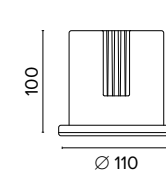

Ø 110

F112

Ø 110