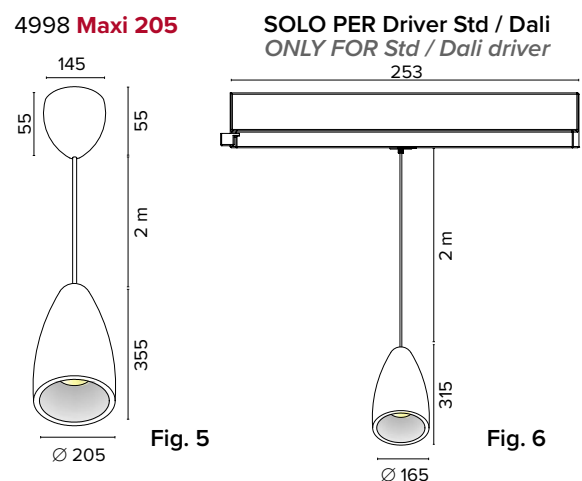

Fig. 6 Soluzione con driver integrato per binario
Fig. 6 Solution with track integrated driver