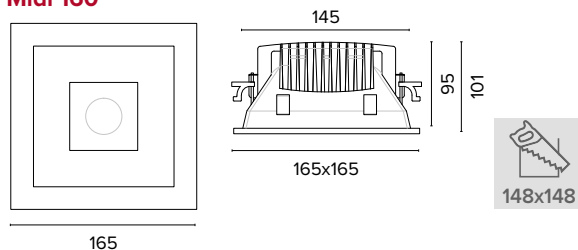

Ottica / Optical	Diffusore opale / Opal diffuser	Prezzo	Modello
50°		€ 7	0786000U
50°		€ 4	078650

0787
Midi 160