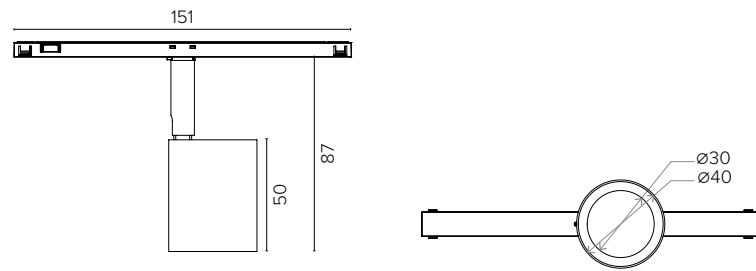

2050 MICRO MAGIC 48

Corpo in estruso di alluminio con lente in policarbonato
Aluminium extruded body with polycarbonate lens

Ottica / Optical	
	€ 10
24°	204824
55°	204855

Legenda colori / Color legend

■ Nero / Black

□ Bianco / White

IRC/CRI > 90

Modello Model	2700K	3000K	4000K	Ottiche fascio Beam optics		Colore Colour		Convertitore di corrente Current convertitor		
	840lm 8W 600mA	895lm 8W 600mA	950lm 8W 600mA	24°	55°	□	■	Std	Dali	▲
2050	ZQ	7Q	8Q	F	S	1	2	E	L	C
								166 €	205 €	332 €

Es/Ex: 2050ZQF1L = 2700K, 840lm, 8W, 600mA, fascio 24°, bianco, convertit. di corr. Dali / 2700K, 840lm, 8W, 600mA, beam 24°, white colour, Dali current convertitor

NB DRIVER 48V NON INCLUSO (consulta pagine binari)
48V DRIVER NOT INCLUDED (see tracks' pages)