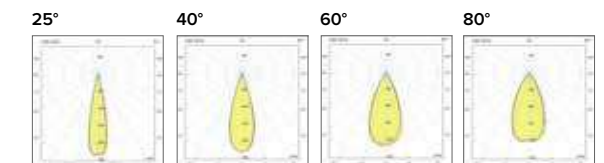

IRC/CRI > 90

Modello Model	2700K	3000K	4000K	Ottiche fascio Beam optics				Colore Colour		Convertitore di corrente Current convertitor	
				25°	40°	60°	80°	□	■	Std	Dali
	227lm 1,8W 600mA	235lm 1,8W 600mA	249lm 1,8W 600mA	B	D	E	F	1	2	112 €	140 €
2036	ZQ	7Q	8Q	B	D	E	F	1	2	E	L

Es/Ex: 2036ZQB1E = 2700K, 227lm, 1,8W, 600mA, fascio 25°, colore bianco, convertit. di corr. standard / 2700K, 227lm, 1,8W, 600mA, beam 25°, white colour, std current convertitor

NB Su richiesta trattamenti galvanici e altri RAL
On request galvanic treatments and other RAL

DRIVER 48V NON INCLUSO (consulta pagine binari)
48V DRIVER NOT INCLUDED (see tracks' pages)

2036 MINI SPOT 48