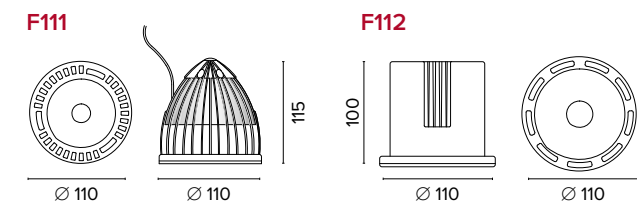

1063 DIAL 4

Corpo e staffe in estruso di alluminio, ghiera e modulo LED in alluminio pressofuso
Body and brackets in extruded aluminium, ring and LED module in die-cast aluminium

Solo per F111: Griglia e Diffusore opale / Only for F111: Honeycomb grid and Opal diffuser

Griglia per singoli acquisti / Honeycomb grid for single purchases	Diffusore opale per singoli acquisti / Opal diffuser for single purchases
€ 25 F111APE	€ 6 F111000U

Luce di cortesia con applicazione remota / Courtesy light with remote application

1 ora / hour 3 ore / hours	Cod. 123010 Cod. 123023/3	€ 104,00 € 156,00

Legenda colori / Color legend

☒ Corpo grigio con modulo led e staffe nero Grey body with black led module and brackets	☒ Corpo bianco con modulo led e staffe nero White body with black led module and brackets	☒ Nero / Black	☐ Bianco / White

IRC/CRI > 90

Mod. Model	2700K			3000K			4000K			Fascio Beam			Colore Color			DRIVER						
	6460lm 4x12W 350mA	9080lm 4x17W 500mA	12440lm 4x24W 700mA	6800lm 4x12W 350mA	9560lm 4x17W 500mA	13080lm 4x24W 700mA	7140lm 4x12W 350mA	10040lm 4x17W 500mA	13760lm 4x24W 700mA	17°	26°	40°	☐	☐	☐	Std	Dimm Push N/A	Dali				
F111																665 €	807 €	807 €				
1063	OB	OC	OD	-	SB	SC	SD	-	TB	TC	TD	-	D	H	N	0	1	2	9	E	D	L
F112				14060lm 4x28W 800mA												665 €	807 €	807 €				
1063	OB	OC	OD	OS	SB	SC	SD	SS	TB	TC	TD	TS	B	F	M	0	1	2	9	E	D	L

Es. / Ex: 10630BF2L = 2700K, 6460lm, 4x12W, 350mA, fascio 24°, colore nero, driver Dali / 2700K, 6460lm, 4x12W, 350mA, beam 24°, black color, Dali driver

VIVID IRC/CRI 95

Mod. Model	3300K			3500K			Fascio Beam			Colore Color			DRIVER					
	5840lm 4x12W 350mA	8120lm 4x17W 500mA	11040lm 4x24W 700mA	6000lm 4x12W 350mA	10040lm 4x17W 500mA	11340lm 4x24W 700mA	17°	26°	40°	☐	☐	☐	Std	Dimm Push N/A	Dali			
F111													710 €	852 €	852 €			
1063	XB	XC	XD	-	DB	DC	DD	-	D	H	N	0	1	2	9	E	D	L
F112				12440lm 4x28W 800mA									710 €	852 €	852 €			
1063	XB	XC	XD	XS	DB	DC	DD	DS	B	F	M	0	1	2	9	E	D	L