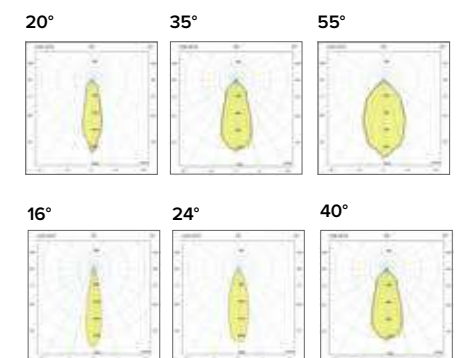

3266 V1 PLUS

IRC/CRI 95

Modello Model	2700K	3000K	4000K	Ottiche fascio Beam optics				Colore Color			DRIVER			
	870lm 10W 250mA	990lm 10W 250mA	1085lm 10W 250mA	16°	24°	40°	Sabbiato Frosted	□	■	■	Senza Without	Std	Dimm Push N/A	Dali
3266	ZA	7A	8A	2	F	N	U	1	2	0	45 €	67 €	103 €	103 €
											-	E	D	L

Es. / Ex: 3266ZAF1D = 2700K, 870lm, 10W, 250mA, fascio 24°, colore bianco, dimmerabile push N/A / 2700K, 870lm, 10W, 250mA, beam 24°, white color, dimmable push N/A