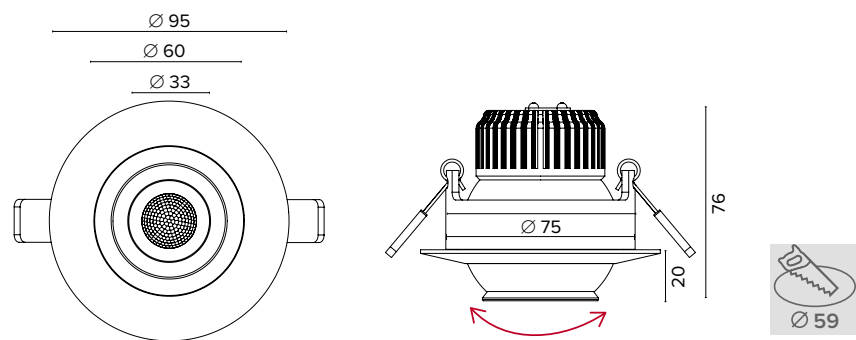

Luce di cortesia / Courtesy light

Sa. 1 x 120 mA per tutte le versioni / Sa. 1 x 120 mA for all items

1 ora / hour   Cod. 123010   € 104,00
3 ore / hours   Cod. 123023/3   € 156,00

Famiglia Prodotti / Family Products

Legenda colori / Color legend

■ Nero / Black

□ Bianco / White