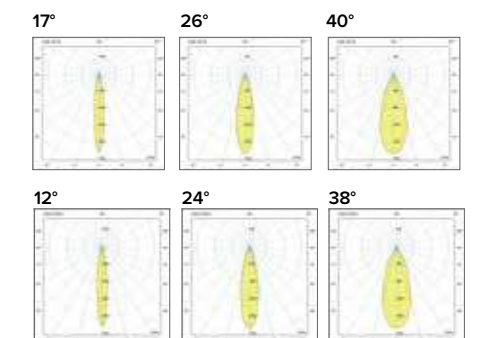

2917 CRISTAL Q

Corpo alluminio verniciato con molle in acciaio
Aluminium painted body with clips

F111: Modulo Led con riflettore / Led module with reflector

F112: Modulo Led con lente / Led module with lens

Solo per F111: Griglia e Diffusore opale / Only for F111: Honeycomb grid and Opal diffuser

Griglia / Honeycomb grid	Diffusore opale / Opal diffuser
€ 25 F111APE	€ 6 F111000U

Luce di cortesia / Courtesy light

Sa. 1 x 120 mA per tutte le versioni / Sa. 1 x 120 mA for all items

1 ora / hour   Cod. 123010   € 104,00
3 ore / hours   Cod. 123023/3   € 156,00

Legenda colori / Color legend

☐ Bianco / White

IRC/CRI > 90

Mod. Model	2700K			3000K			4000K			Fascio Beam			Colore Color	DRIVER									
	1615lm 12W 350mA	2270lm 17W 500mA	3110lm 24W 700mA	1700lm 12W 350mA	2390lm 17W 500mA	3270lm 24W 700mA	1785lm 12W 350mA	2510lm 17W 500mA	3440lm 24W 700mA	17°	26°	40°		Senza Whitout	Std	Dimm Push N/A	Dali	▲					
F111										17°	26°	40°	☐	Senza Whitout	Std	Dimm Push N/A	Dali	▲					
2917	OB	OC	OD	-	SB	SC	SD	-	TB	TC	TD	-	D	H	N	1	138 €	160 €	196 €	196 €	249 €		
														-	E	D	L	C					
F112				3910lm 32W 900mA								12°	24°	38°	☐	Senza Whitout	Std	Dimm Push N/A	Dali	▲			
2917	OB	OC	OD	OE	SB	SC	SD	SE	TB	TC	TD	TE	B	F	M	1	138 €	160 €	196 €	196 €	249 €		
													-	E	D	L	C						

Es. / Ex: **29170BF0L** = 2700K, 1615lm, 12W, 350mA, fascio 24°, colore grigio, driver Dali / **2700K, 1615lm, 12W, 350mA, beam 24°, grey color, Dali driver**

VIVID IRC/CRI 95

Mod. Model	3300K			3500K			Fascio Beam			Colore Color	DRIVER											
	1460lm 12W 350mA	2030lm 17W 500mA	2760lm 24W 700mA	1500lm 12W 350mA	2510lm 17W 500mA	2835lm 24W 700mA	17°	26°	40°		Senza Whitout	Std	Dimm Push N/A	Dali	▲							
F111							17°	26°	40°	☐	Senza Whitout	Std	Dimm Push N/A	Dali	▲							
2917	XB	XC	XD	-	DB	DC	DD	-	D	H	N	1	149 €	171 €	207 €	207 €	260 €					
											-	E	D	L	C							
F112				3450lm 32W 900mA								12°	24°	38°	☐	Senza Whitout	Std	Dimm Push N/A	Dali	▲		
2917	XB	XC	XD	XE	DB	DC	DD	DE	B	F	M	1	149 €	171 €	207 €	207 €	260 €					
													-	E	D	L	C