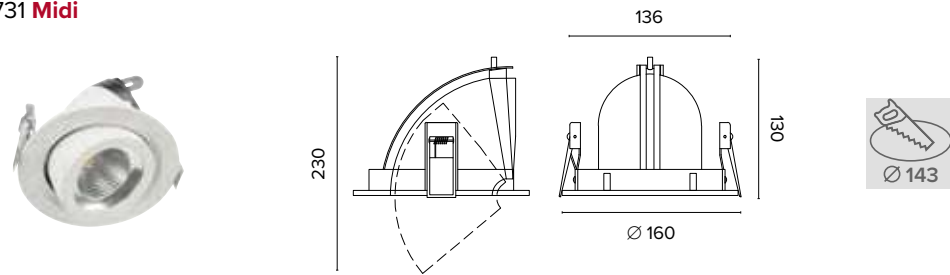

BERIN

0731 **Midi**