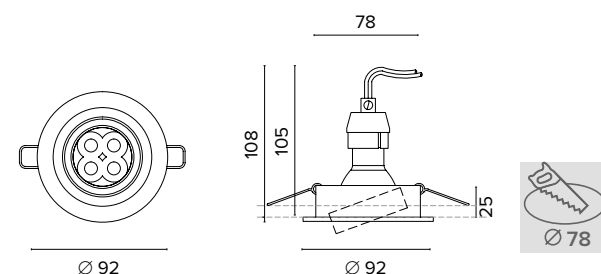

3265
TOSHIBA GU10 tondo / round