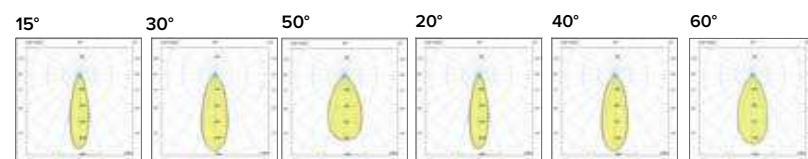

IRC/CRI > 90

Modello Model	4000K			Ottiche fascio Beam optics			Colore Color			DRIVER				
	2510lm 17W 500mA	3440lm 24W 700mA	4955lm 37W 1050mA	20°	40°	60°	☐	☒	☐	Senza Without	Std	Dimm Push N/A	Dali	▲
EXTRA										131 €	154 €	189 €	189 €	242 €
0799	TC	TD	TF	E	N	T	1	2	0	-	E	D	L	C

Es. / Ex: 0799TFT0L= 4000K, 4955lm, 37W, 1050mA, fascio 40°, colore grigio, driver Dali / 4000K, 4955lm, 37W, 1050mA, beam 40°, grey color, Dali driver