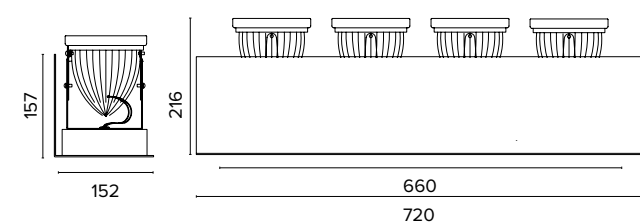

4714 TECH

Estraibile / Extractable

Corpo e staffe in acciaio verniciato, ghiera e modulo LED in alluminio pressofuso
Body and brackets in painted steel, ring and LED module in die-cast aluminium

F111

F112

Solo per F111: Griglia e Diffusore opale / Only for F111: Honeycomb grid and Opal diffuser

Griglia per singoli acquisti / Honeycomb grid for single purchases

€ 25
F111APE

Diffusore opale per singoli acquisti / Opal diffuser for single purchases

€ 6
F111000U

Luce di cortesia con applicazione remota / Courtesy light with remote application

Sa. 1 x 120 mA per tutte le versioni / Sa. 1 x 120 mA for all items

1 ora / hour   Cod. 123010   € 104,00
3 ore / hours   Cod. 123023/3   € 156,00

Legenda colori / Color legend

Corpo grigio con modulo led e staffe nero
Grey body with black led module and brackets

Corpo bianco con modulo led e staffe nero
White body with black led module and brackets

Nero / Black

Bianco / White

IRC/CRI > 90

Mod. Model	2700K				3000K				4000K				Fascio Beam			Colore Color				DRIVER				
	6460lm 4X12W 350mA	9080lm 4X17W 500mA	12440lm 4X24W 700mA		6800lm 4X12W 350mA	9560lm 4X17W 500mA	13080lm 4X24W 700mA		7140lm 4X12W 350mA	10040lm 4X17W 500mA	13760lm 4X24W 700mA		17°	26°	40°	☐	☐	☐	☐	Std	Dimm Push N/A	Dali		
F111																						665 €	807 €	807 €
4714	OB	OC	OD	-	SB	SC	SD	-	TB	TC	TD	-	D	H	N	0	1	2	9	E	D	L		
F112				14060lm 4X17W 800mA																		665 €	807 €	807 €
4714	OB	OC	OD	OS	SB	SC	SD	SS	TB	TC	TD	TS	B	F	M	0	1	2	9	E	D	L		

Es. / Ex: 4714OBF2L = 2700K, 6460lm, 4x12W, 350mA, fascio 24°, colore nero, driver Dali / 2700K, 6460lm, 4x12W, 350mA, beam 24°, black color, Dali driver

VIVID IRC/CRI 95