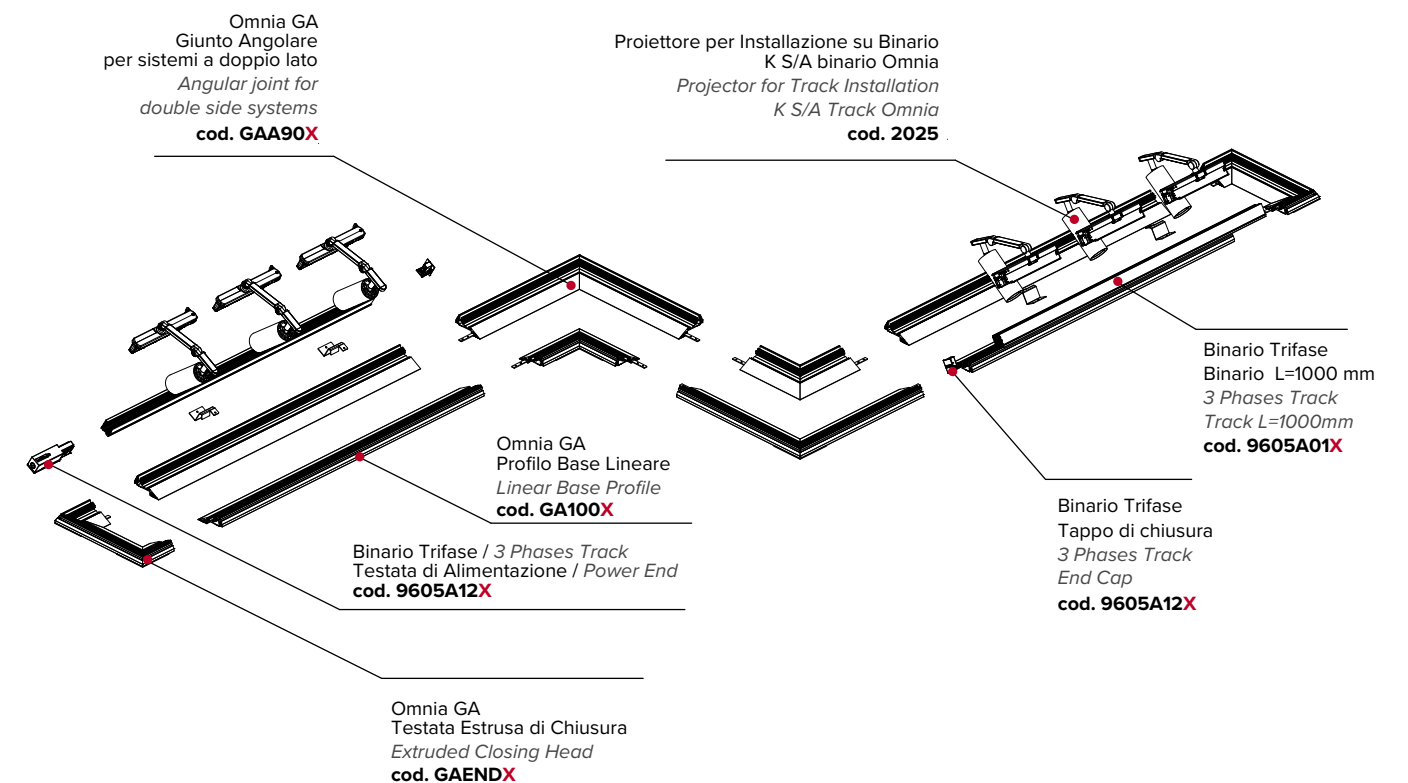

ESEMPIO DI INSTALLAZIONE - INSTALLATION EXAMPLE

Inserire al posto della X il codice colore desiderato / Insert required colour instead of X