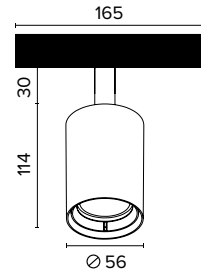

2035 K/S 48

Corpo in estruso di alluminio, lente in policarbonato o riflettore 60° in alluminio
Die-casting aluminium body, polycarbonate lens or aluminium reflector 60°