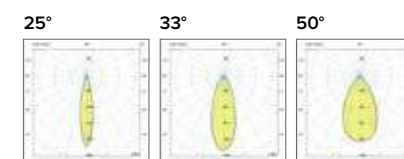

1332 FLY Maxi

* Push Memory: il prodotto sarà fornito con un pulsante sul corpo e sarà possibile dimmerarlo singolarmente
the product will be provided with a push on the body and it will be possible to dim it individually