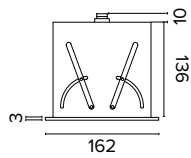

BOB SLIM TOSHIBA AR111

Estraibile / Extractable

Legenda colori / Color legend

□ Bianco / White