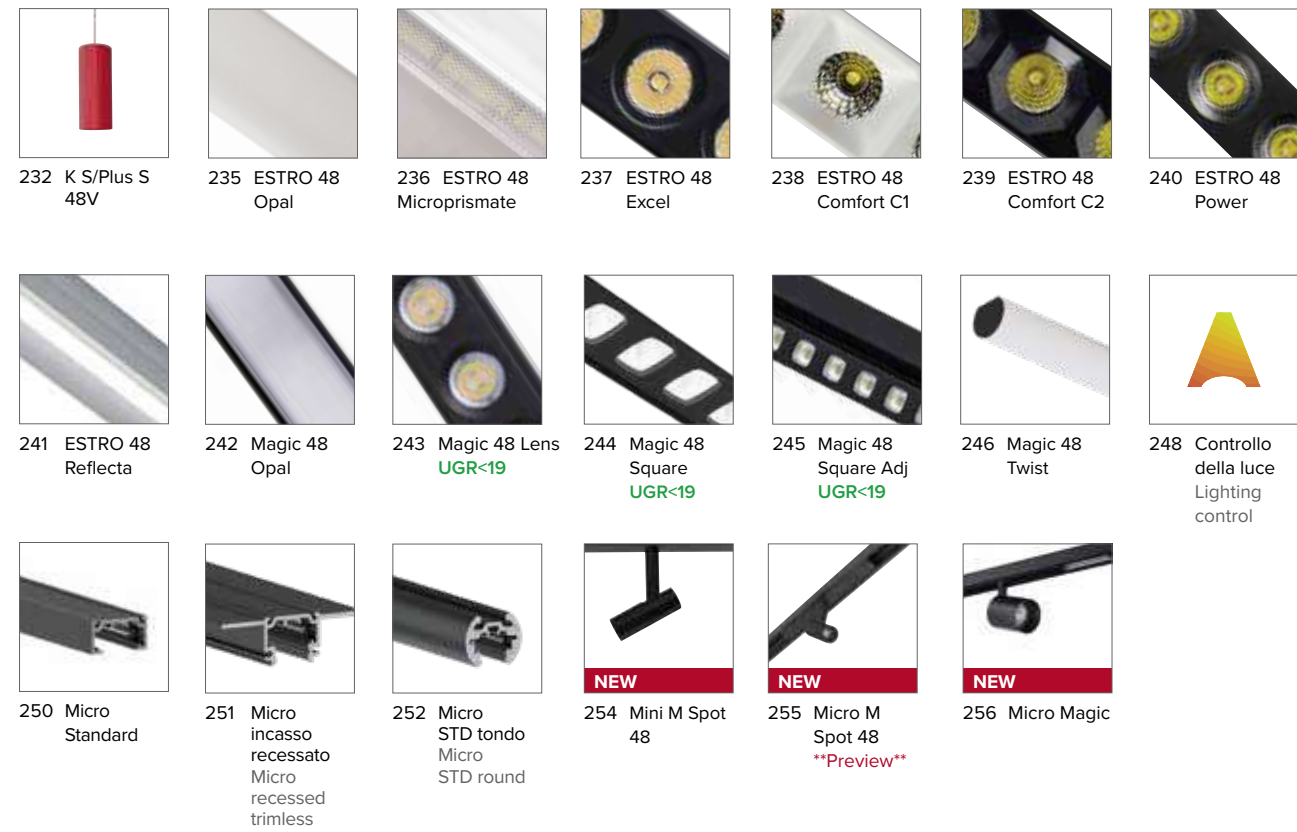

48V

Incassi Fissi / Fixed Downlights

Incassi Orientabili / Adjustable Downlights

* Tutti i dati e le informazioni qui forniti sono soggetti a modifica senza preavviso e non sono da intendersi come parte di alcuna offerta commerciale o contratto
All data and information provided herein are subject to change without notice and are not intended as part of any commercial offer or contract

* Tutti i dati e le informazioni qui forniti sono soggetti a modifica senza preavviso e non sono da intendersi come parte di alcuna offerta commerciale o contratto
All data and information provided herein are subject to change without notice and are not intended as part of any commercial offer or contract