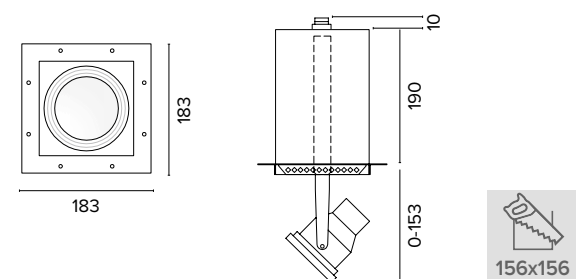

Solo per F111: Griglia e Diffusore opale / Only for F111: Honeycomb grid and Opal diffuser

Griglia / Honeycomb grid	Diffusore opale / Opal diffuser
€ 25 F111APE	€ 6 F111000U

Luce di cortesia / Courtesy light

Sa. 1 x 120 mA per tutte le versioni / Sa. 1 x 120 mA for all items

1 ora / hour   Cod. 123010   € 104,00
3 ore / hours   Cod. 123023/3   € 156,00

Legenda colori / Color legend

Nero / Black	Corpo nero con modulo led e cornice grigio Black body with grey led module and frame	Corpo nero con modulo led e cornice bianco Black body with white led module and frame	Tutto Bianco / Whole White

IRC/CRI > 90

Mod. Model	2700K			3000K			4000K			Fascio Beam			Colore Color				DRIVER												
	1615lm 12W 350mA	2270lm 17W 500mA	3110lm 24W 700mA	1700lm 12W 350mA	2390lm 17W 500mA	3270lm 24W 700mA	1785lm 12W 350mA	2510lm 17W 500mA	3440lm 24W 700mA	17°	26°	40°	0	1	2	9	Senza Whitout	Std	Dimm Push N/A	Dali	▲								
F111																					184 €	206 €	241 €	241 €	295 €				
1738	OB	OC	OD	-	SB	SC	SD	-	TB	TC	TD	-	D	H	N	0	1	2	9		-	E	D	L	C				
F112				3910lm 32W 900mA									12°	24°	38°										184 €	206 €	241 €	241 €	295 €
1738	OB	OC	OD	OE	SB	SC	SD	SE	TB	TC	TD	TE	B	F	M	0	1	2	9		-	E	D	L	C				

Es. / Ex: 17380BF2L = 2700K, 1615lm, 12W, 350mA, fascio 24°, colore nero, driver Dali / 2700K, 1615lm, 12W, 350mA, beam 24°, black color, Dali driver

VIVID IRC/CRI 95

Mod. Model	3300K			3500K			Fascio Beam			Colore Color				DRIVER															
	1460lm 12W 350mA	2030lm 17W 500mA	2760lm 24W 700mA	1500lm 12W 350mA	2510lm 17W 500mA	2835lm 24W 700mA	17°	26°	40°	0	1	2	9	Senza Whitout	Std	Dimm Push N/A	Dali	▲											
F111																									195 €	217 €	252 €	252 €	317 €
1738	XB	XC	XD	-	DB	DC	DD	-	D	H	N	0	1	2	9										-	E	D	L	C
F112				3450lm 32W 900mA									12°	24°	38°										195 €	217 €	252 €	252 €	317 €
1738	XB	XC	XD	XE	DB	DC	DD	DE	B	F	M	0	1	2	9										-	E	D	L	C

Es. / Ex: 1738XBF2L = 3300K, 1460lm, 12W, 350mA, fascio 24°, colore nero, driver Dali / 3300K, 1460lm, 12W, 350mA, beam 24°, black color, Dali driver

SUNLIKE IRC/CRI 97,6

Mod. Model	3000K			Fascio Beam			Colore Color				DRIVER																		
	1200lm 12W 350mA	1700lm 17W 500mA	2400lm 24W 700mA	17°	26°	40°	0	1	2	9	Senza Whitout	Std	Dimm Push N/A	Dali	▲														
F111																									272 €	356 €	420 €	420 €	516 €
1738	SSB	SSC	SSD	-	D	H	N	0	1	2	9														-	E	D	L	C
F112				3200lm 32W 900mA			12°	24°	38°																272 €	356 €	420 €	420 €	516 €
1738	SSB	SSC	SSD	SSE	B	F	M	0	1	2	9														-	E	D	L	C

Es. / Ex: 1738SSBB2C = 3000K, 1200lm, 12W, 350mA, fascio 12°, colore nero, driver Casambi / 3000K, 1200lm, 12W, 350mA, beam 12°, black color, Casambi driver