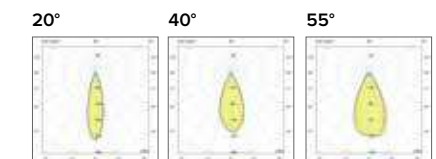

IRC/CRI > 90

4000K	2400K			Fascio Beam			Colore Color			DRIVER				
	1530lm 17W 500mA	2090lm 25W 700mA	2600lm 33W 900mA	20°	40°	55°	☐	☒	☐	Senza Without	Std	Dimm Push N/A	Dali	▲
0598	JC	JD	JE	E	N	S	1			156 €	178 €	214 €	214 €	278 €
										-	E	D	L	C

Es. / Ex: 0598JDN1L = 2400K, 2090lm, 25W, 700mA, fascio 40°, colore bianco, driver Dali / 2400K, 2090lm, 25W, 700mA, beam 40°, white color, Dali driver