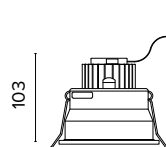

V1 PLUS

Codice per struttura faretto con attacco GU10
Item code for fitting GU10