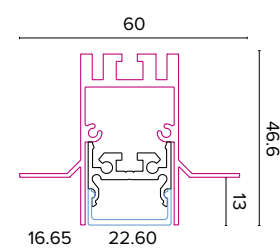

Legenda colori / Color legend

■ Nero / Black

□ Bianco / White

JG POWER

ESTRO JG POWER

Corpo in estruso di alluminio verniciato con lenti
Body in painted extruded aluminium with lenses

Per cartongesso da posare
For plasterboard to be installed