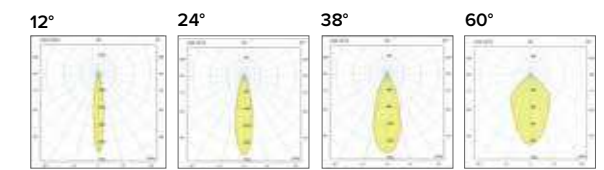

4253 MAGIC 2 WALL S