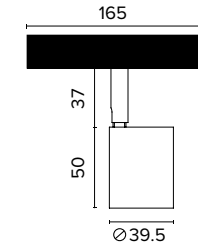

2048 MINI MAGIC 48

Corpo in estruso di alluminio con lente in policarbonato
Aluminium extruded body with polycarbonate lens