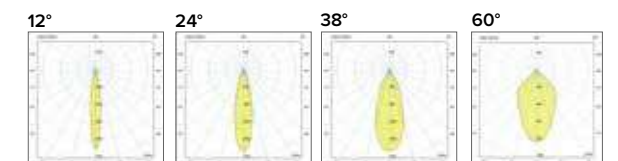

K/P FAMILY

Corpo in estruso di alluminio e cassetta in pressofusione di alluminio, diffusore con lente in policarbonato o riflettore in alluminio 60°
Extruded aluminium body and box in aluminium, polycarbonate lens or aluminium reflector 60°

2003
K S/P

2004
K L/P

Ottica / Optical

€ 12	
12°	200112
24°	200124
38°	200138

€ 14	
12°	200212
24°	200224
38°	200238

Alette / Barndoors

€ 17	
20010W1	□
20010W2	■

€ 23	
20020W1	□
20020W2	■

Solo per riflettore 60°: Griglia e Diffusore opale / Only for 60° reflector: Honeycomb grid and Opal diffuser

Griglia / Honeycomb grid

€ 23
KSGRI

€ 25
KLGR1

Diffusore opale / Opal diffuser

€ 7
KSSAT

€ 10
KLSAT

Luce di cortesia con applicazione remota / Courtesy light with remote application

Sa. 1 x 120 mA per tutte le versioni / Sa. 1 x 120 mA for all items

1 ora / hour   Cod. 123010   € 104,00
3 ore / hours   Cod. 123023/3   € 156,00

2003 K S/P

RAL legenda colori / RAL color legend

Grigio / Grey	Bianco / White	Nero / Black	Rosso / Red	Verde / Green

Su richiesta altri RAL / On request other RAL

IRC/CRI > 90

Mod. Model	2700K		3000K		4000K		Fascio Beam				Colore Color					DRIVER		
	1540lm 12W 350mA	2125lm 18W 500mA	1620lm 12W 350mA	2235lm 18W 500mA	1700lm 12W 350mA	2350lm 18W 500mA	12°	24°	38°	60°	□	■	■	■	■	Std	Dimm Push N/A	Dali
2003	ZB	ZC	7B	7C	8B	8C	B	F	M	T	9016	9006	9005	3001	6029	259 € E	295 € D	295 € L

Es. / Ex: 2003ZBF9006L = 2700K, 1540lm, 12W, 350mA, fascio 24°, colore grigio, driver Dali / 2700K, 1540lm, 12W, 350mA, beam 24°, grey colour, Dali driver

VIVID IRC/CRI 95

Mod. Model	3300K		3500K		Fascio Beam				Colore Color					DRIVER		
	1460lm 12W 350mA	1850lm 15W 450mA	1500lm 12W 350mA	2235lm 15W 450mA	12°	24°	38°	60°	□	■	■	■	■	Std	Dimm Push N/A	Dali
2003	XB	XC	DB	DC	B	F	M	T	9016	9006	9005	3001	6029	270 € E	306 € D	306 € L