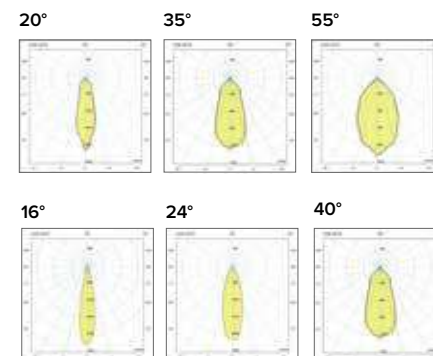

1606 LISETTA SC

Legenda colori / Color legend

- Corpo nero con modulo led e cornice grigio
  Black body with grey led module and frame
- Corpo nero con modulo led e cornice bianco
  Black body with white led module and frame
- Nero / Black
- Bianco / White

1606 V6 PLUS

IRC/CRI > 90

Modello Model	2700K			3000K			4000K			Ottiche fascio Beam optics			Colore Color				DRIVER				
	1480lm 2x5W 150mA	2360lm 2x9W 250mA	2780lm 2x11W 300mA	1560lm 2x5W 150mA	2500lm 2x9W 250mA	2940lm 2x11W 300mA	1660lm 2x5W 150mA	2640lm 2x9W 250mA	3120lm 2x11W 300mA	20°	35°	55°	Senza Without	Std	Dimm Push N/A	Dali	▲*				
1606	Z1	ZA	Z3	71	7A	73	81	8A	83	E	L	S	0	1	2	9	167 €	211 €	282 €	282 €	389 €
										-				E	D	L				C	

Es. / Ex: 1606Z1E2D = 2700K, 1480lm, 2x5W, 150mA, fascio 20°, colore nero, dimmerabile push N/A / 2700K, 1480lm, 2x5W, 150mA, beam 20°, black color, dimmable push N/A

1606 V1 PLUS

IRC/CRI 95

Modello Model	2700K	3000K	4000K	Ottiche fascio Beam optics				Colore Color				DRIVER			
	1740lm 2x10W 250mA	1980lm 2x10W 250mA	2170lm 2x10W 250mA	16°	24°	40°	Sabbiato Frosted	Senza Without	Std	Dimm Push N/A	Dali				
1606	ZA	7A	8A	2	F	N	U	0	1	2	9	175 €	212 €	283 €	283 €
									E	D	L				

Es. / Ex: 0606ZAF2L = 2700K, 1740lm, 2x10W, 250mA, fascio 24°, colore nero, driver Dali / 2700K, 1740lm, 2x10W, 250mA, beam 24°, black color, Dali driver

1606 Lisetta SC

* SOLO PER 300mA / ONLY FOR 300mA

1607 LISETTA SC

Legenda colori / Color legend

- Corpo nero con modulo led e cornice grigio
  Black body with grey led module and frame
- Corpo nero con modulo led e cornice bianco
  Black body with white led module and frame
- Nero / Black
- Bianco / White

1607 V6 PLUS

IRC/CRI > 90

Modello Model	2700K			3000K			4000K			Ottiche fascio Beam optics			Colore Color				DRIVER				
	2220lm 3x5W 150mA	3540lm 3x9W 250mA	4170lm 3x11W 300mA	2340lm 3x5W 150mA	3750lm 3x9W 250mA	4410lm 3x11W 300mA	2490lm 3x5W 150mA	3960lm 3x9W 250mA	4680lm 3x11W 300mA	20°	35°	55°	Senza Without	Std	Dimm Push N/A	Dali	▲*				
1607	Z1	ZA	Z3	71	7A	73	81	8A	83	E	L	S	0	1	2	9	223 €	290 €	396 €	396 €	556 €
										-				E	D	L				C	

Es. / Ex: 1607Z1E2D = 2700K, 2220lm, 3x5W, 150mA, fascio 20°, colore nero, dimmerabile push N/A / 2700K, 2220lm, 3x5W, 150mA, beam 20°, black color, dimmable push N/A

1607 V1 PLUS

IRC/CRI 95

Modello Model	2700K	3000K	4000K	Ottiche fascio Beam optics				Colore Color				DRIVER			
	2610lm 3x10W 250mA	2970lm 3x10W 250mA	3255lm 3x10W 250mA	16°	24°	40°	Sabbiato Frosted	Senza Without	Std	Dimm Push N/A	Dali				
1607	ZA	7A	8A	2	F	N	U	0	1	2	9	235 €	301 €	408 €	408 €
									E	D	L				

Es. / Ex: 1607ZAF2 = 2700K, 2610lm, 3x10W, 250mA, fascio 24°, colore nero, driver Dali / 2700K, 2610lm, 3x10W, 250mA, beam 24°, black color, Dali driver