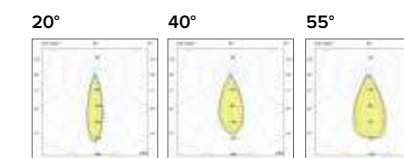

0597 SMART M UGR<19

Corpo in pressofusione di alluminio, riflettore in policarbonato metallizzato
Die-cast aluminium body, metallized polycarbonate reflector

Corpo e anello colore bianco + riflettore cromo lucido
Body and ring white color + glossy chrome reflector

Corpo e anello colore nero + riflettore cromo lucido
Body and ring black color + glossy chrome reflector

Per ANELLI di COMPENSAZIONE vedere pag. 769
For COMPENTION RINGS, see page 769

Ottica / Optical

€ 8	
20°	059720
40°	059740
55°	059755

Griglia / Honeycomb

€ 27
0597Ape

Riflettori intercambiabili / Interchangeable reflectors

Per singoli acquisti di riflettori aggiungere al codice prodotto il codice del colore richiesto
For individual purchases of reflector add the colour request to the product code

Modello Model	Cod.	Costo Price	cod. 10 	cod. 11 	cod. 13 	cod. 14
Smart Track M	0597xx	€ 8	Bianco opaco Matt white	Nero opaco Matt black	Cromo opaco Matt chrome	Oro lucido Glossy gold
			cod. 15 	cod. 16 	cod. 17 	cod. 18
			Rame lucido Glossy copper	Rosso Red	Arancio Orange	Blu chiaro Light Blue

Esempio codice riflettore colore bianco / Example code for white colour reflector **059710**

Famiglia Prodotti / Family Products

Luce di cortesia / Courtesy light

Sa. 1 x 120 mA per tutte le versioni / Sa. 1 x 120 mA for all items

1 ora / hour
3 ore / hours
Cod. 123010 € 104,00
Cod. 123023/3 € 156,00

Legenda colori / Color legend

☐ Bianco con riflettore cromo / White with glossy chrome reflector

☒ Nero con riflettore cromo / Black with chrome reflector

IRC/CRI> 90