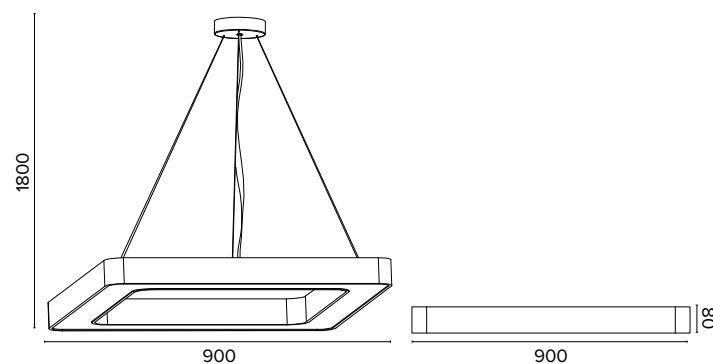

1160
SQUARE 600

1190
SQUARE 900

Luce di cortesia / Courtesy light

Sa. 1 x 120 mA per tutte le versioni / Sa. 1 x 120 mA for all items

1 ora / hour Cod. 123010 € 104,00
3 ore / hours Cod. 123023/3 € 156,00