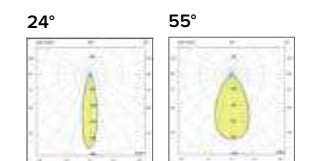

MAGIC WALL XS

Corpo in alluminio e lente in policarbonato
Aluminium body and polycarbonate lens

Optica per singoli acquisti / Optical for single purchases

€ 10

24° 204824
55° 204855

Luce di cortesia con applicazione remota / Courtesy light with remote application

Sa. 1 x 120 mA per tutte le versioni / Sa. 1 x 120 mA for all items

1 ora / hour Cod. 123010 € 104,00
3 ore / hours Cod. 123023/3 € 156,00

MAGIC WALL XS

Legenda colori / Color legend

Nero / Black

Bianco / White

Grigio / Grey

4211 MAGIC WALL XS

IRC/CRI > 90

Mod. Model	2700K	3000K	4000K	Fascio Beam		Colore Color			DRIVER		
	840lm 8W 600mA	895lm 8W 600mA	950lm 8W 600mA	24°	55°				Std	Dimm Push N/A	Dali
4211	ZQ	7Q	8Q	F	S	2	1	0	138 € E	174 € D	174 € L

Es. / Ex: 4211ZQS0L = 2700K, 840lm, 8W, 600mA, fascio 55°, colore grigio, driver Dali / 2700K, 840lm, 8W, 600mA, beam 55°, grey colour, Dali driver

4212 MAGIC WALL XS

IRC/CRI > 90

Mod. Model	2700K	3000K	4000K	Fascio Beam		Colore Color			DRIVER		
	1680lm 2x8W 600mA	1790lm 2x8W 600mA	1900lm 2x8W 600mA	24°	55°				Std	Dimm Push N/A	Dali
4212	ZQ	7Q	8Q	F	S	2	1	0	210 € E	281 € D	281 € L

Es. / Ex: 4212ZF0L = 2700K, 1680lm, 2x8W, 600mA, fascio 24°, colore grigio, driver Dali / 2700K, 1680lm, 2x8W, 600mA, beam 24°, grey colour, Dali driver

4213 MAGIC WALL XS

IRC/CRI > 90

Mod. Model	2700K	3000K	4000K	Fascio Beam		Colore Color			DRIVER		
	2520lm 3x8W 600mA	2685lm 3x8W 600mA	2850lm 3x8W 600mA	24°	55°				Std	Dimm Push N/A	Dali
4213	ZQ	7Q	8Q	F	S	2	1	0	305 € E	411 € D	411 € L

Es. / Ex: 4213ZF0L = 3000K, 2685lm, 3x8W, 600mA, fascio 24°, colore grigio, driver Dali / 3000K, 2685lm, 3x8W, 600mA, beam 24°, grey colour, Dali driver