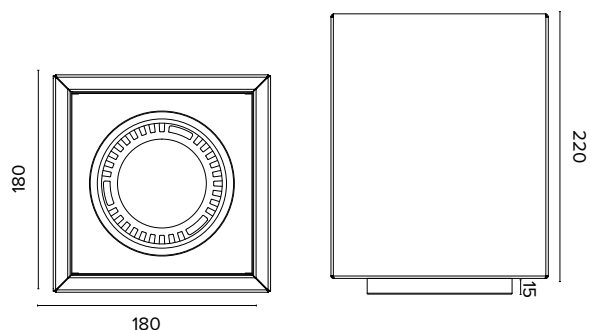

Legenda colori / Color legend

 Nero / Black	 Bianco / White	 Grigio / Grey

IRC/CRI > 90

Mod. Model	2700K			3000K			4000K			Fascio Beam			Colore Color			DRIVER		
	1615lm 12W 350mA	2270lm 17W 500mA	3110lm 24W 700mA	1700lm 12W 350mA	2390lm 17W 500mA	3270lm 24W 700mA	1785lm 12W 350mA	2510lm 17W 500mA	3440lm 24W 700mA	17°	26°	40°	■	□	■	Std	Dimm Push N/A	Dali
F111																256 €	291 €	291 €
0775	OB	OC	OD	-	SB	SC	SD	-	TB	TC	TD	-	D	H	N	2	1	0
																E	D	L
F112	1615lm 12W 350mA	2270lm 17W 500mA	3110lm 24W 700mA	3910lm 32W 900mA	1700lm 12W 350mA	2390lm 17W 500mA	3270lm 24W 700mA	4110lm 32W 900mA	1785lm 12W 350mA	2510lm 17W 500mA	3440lm 24W 700mA	4320lm 32W 900mA	12°	24°	38°	■	□	■
0775	OB	OC	OD	OE	SB	SC	SD	SE	TB	TC	TD	TE	B	F	M	2	1	0
																E	D	L

Es. / Ex: **07750BF2L** = 2700K, 1615lm, 12W, 350mA, fascio 24°, colore nero, driver Dali / 2700K, 1615lm, 12W, 350mA, beam 24°, black color, Dali driver

VIVID IRC/CRI 95

Mod. Model	3300K			3500K			Fascio Beam			Colore Color			DRIVER					
	1460lm 12W 350mA	2030lm 17W 500mA	2760lm 24W 700mA	1500lm 12W 350mA	2510lm 17W 500mA	2835lm 24W 700mA	17°	26°	40°	■	□	■	Std	Dimm Push N/A	Dali			
F111																267 €	302 €	302 €
0775	XB	XC	XD	-	DB	DC	DD	-	D	H	N	2	1	0				
															E	D	L	
F112	1460lm 12W 350mA	2030lm 17W 500mA	2760lm 24W 700mA	3450lm 32W 900mA	1500lm 12W 350mA	2510lm 17W 500mA	2835lm 24W 700mA	3540lm 32W 900mA	12°	24°	38°	■	□	■	Std	Dimm Push N/A	Dali	
0775	XB	XC	XD	XE	DB	DC	DD	DE	B	F	M	2	1	0				
															E	D	L	

Es. / Ex: **0775XBF2L** = 3300K, 1460lm, 12W, 350mA, fascio 24°, colore nero, driver Dali / 3300K, 1460lm, 12W, 350mA, beam 24°, black color, Dali driver

SUNLIKE IRC/CRI 97,6

Mod. Model	3000K			Fascio Beam			Colore Color			DRIVER								
	1200lm 12W 350mA	1700lm 17W 500mA	2400lm 24W 700mA	17°	26°	40°	■	□	■	Std	Dimm Push N/A	Dali						
F111																289 €	325 €	325 €
0775	SSB	SSC	SSD	-	D	H	N	2	1	0								
															E	D	L	
F112	1200lm 12W 350mA	1700lm 17W 500mA	2400lm 24W 700mA	3200lm 32W 900mA	12°	24°	38°	■	□	■	Std	Dimm Push N/A	Dali					
0775	SSB	SSC	SSD	SSE	B	F	M	2	1	0								
															E	D	L