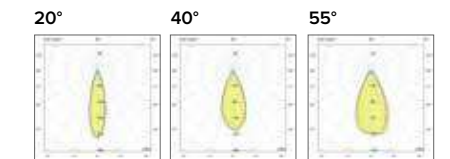

IRC/CRI > 90

4000K	MEAT+			Fascio Beam			Colore Color	DRIVER				
L	2510lm 17W 500mA	3440lm 24W 700mA	4320lm 32W 900mA	20°	40°	55°	☐	Senza Without	Std	Dimm Push N/A	Dali	☒
0598	TC	TD	TE	E	N	S	1	117 €	139 €	175 €	175 €	228 €
								-	E	D	L	C

Es. / Ex: 0598TDN1L = 4000K, 3440lm, 24W, 700mA, fascio 40°, colore bianco, driver Dali / 4000K, 3440lm, 24W, 700mA, beam 40°, white color, Dali driver