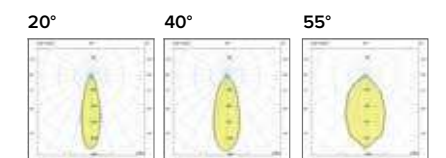

Legenda colori / Color legend

■ Nero / Black

□ Bianco / White

Mod. Model	MEAT+			Fascio Beam			Colore Color		DRIVER		
	1035lm 12W 350mA	1440lm 17W 500mA	1700lm 21W 600mA	20°	40°	55°	□	■	Std	Dali	▲
S											
2241	LB	LC	LQ	E	N	S	1	2	220 € E	287 € L	309 € C

Es. / Ex: 2241LBS1L = MEAT+, 1035lm, 12W, 350mA, fascio 55°, colore bianco, driver Dali / MEAT+, 1035lm, 12W, 350mA, beam 55°, white color, Dali driver

Mod. Model	MEAT+			Fascio Beam			Colore Color		DRIVER		
	1440lm 17W 500mA	1960lm 25W 700mA	2450lm 31W 850mA	20°	40°	55°	□	■	Std	Dali	▲
M											
2242	LC	LD	LT	E	N	S	1	2	238 € E	305 € L	327 € C

Es. / Ex: 2242LCE1L = MEAT+, 1440lm, 17W, 500mA, fascio 20°, colore bianco, driver Dali / MEAT+, 1440lm, 17W, 500mA, beam 20°, white color, Dali driver