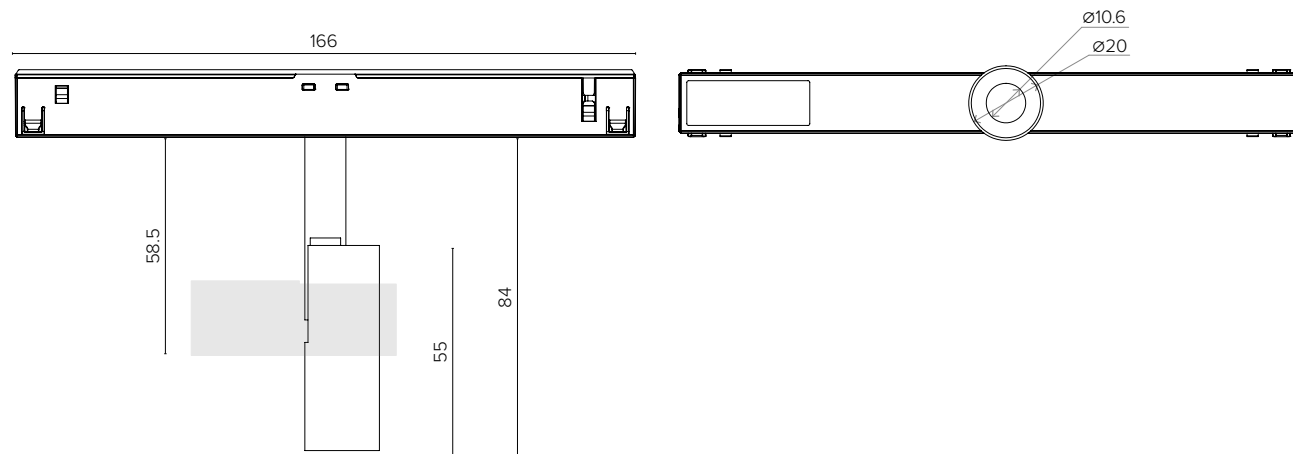

2036 MINI SPOT 48

Corpo in pressofusione di alluminio con ottica in policarbonato
Die-casting aluminium body with polycarbonate optic