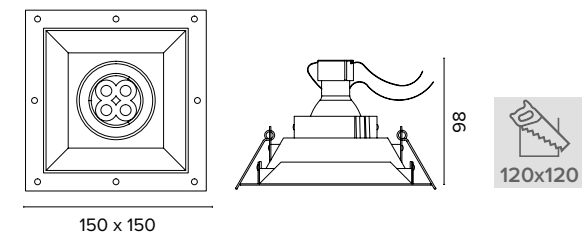

0696
TOSHIBA GU10 tondo / round

0697
SL / A quadrato / square

0697
TOSHIBA GU10 quadrato / square

0696 / 0697 ECO POINT TRIMLESS SL / A / TOSHIBA GU10

Legenda colori / Color legend

Bianco / White

0696 SL / A