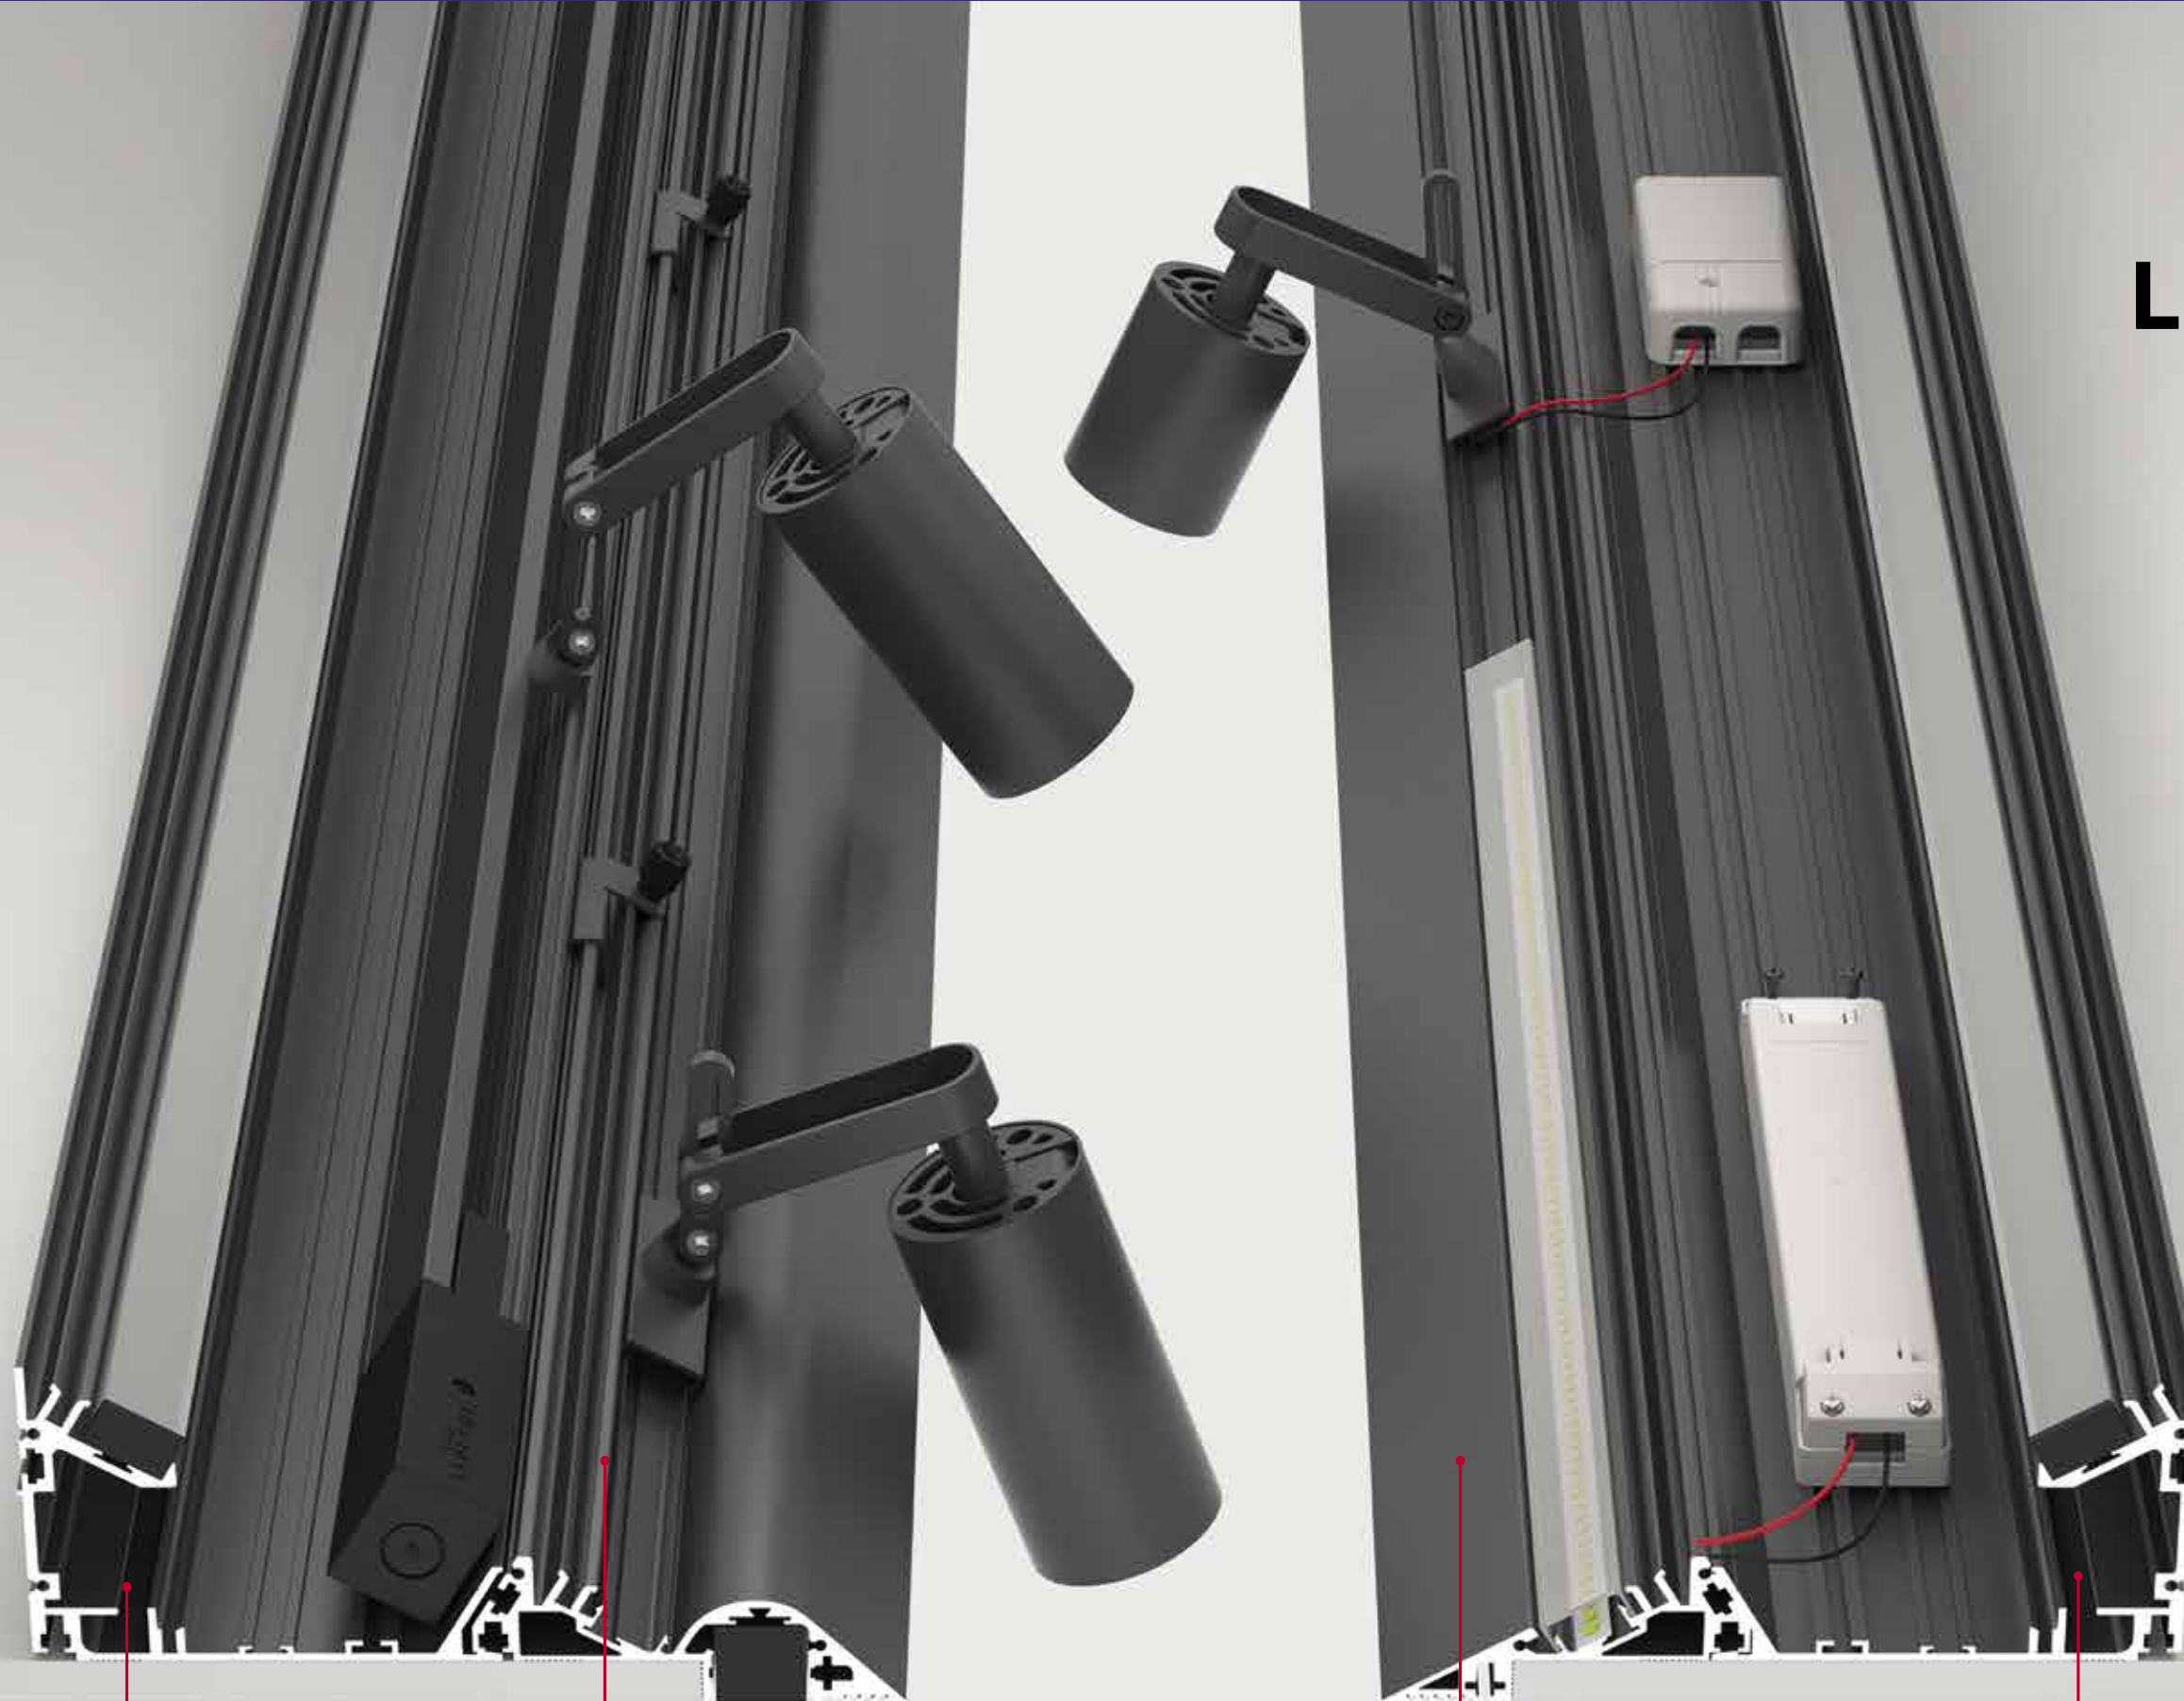

La struttura

The structure

GC
pag. 173

GB
pag. 165

GA
pag.159

GC
pag.173