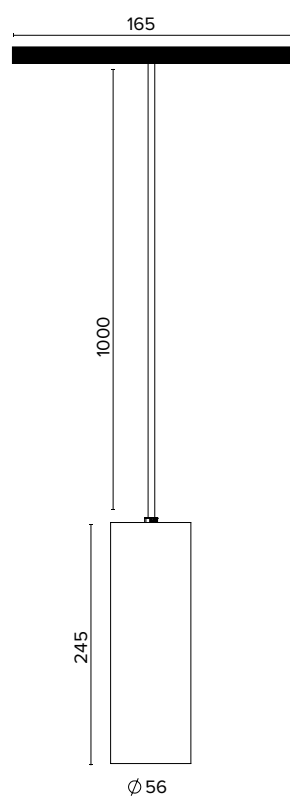

2041 K S/Plus S 48V

Corpo in estruso di alluminio, diffusore con lente in polycarbonato o riflettore in alluminio 60°
Extruded aluminium body, polycarbonate lens or aluminium reflector diffuser 60°

Lunghezza del cavo standard 1000 mm. Su richiesta lunghezze diverse
Standard cable length 1000 mm. On request other lengths

NB DRIVER 48V NON INCLUSO (consulta pagine binari)
48V DRIVER NOT INCLUDED (see tracks' pages)

Ottica / Optical

€ 12

12°	200112
24°	200124
38°	200138

Solo per riflettore 60°: Griglia e Diffusore opale / Only for 60° reflector: Honeycomb grid and Opal diffuser

Griglia / Honeycomb

€ 23
KSGRI

Diffusore opale / Opal diffuser

€ 7
KSSAT

RAL legenda colori / RAL color legend

Grigio / Grey	Bianco / White	Nero / Black	Rosso / Red	Verde / Green

Trattamenti Galvanici legenda colori / Galvanic Treatments color legend

Prezzo su richiesta / Price on request

Cromo / Chrome cod. 52	Oro 24 K / Gold 24 K cod. 50	Bronzo base Ottone / Bronze Brass base cod. 60	Rame / Copper cod. 71

Su richiesta altri RAL / On request other RAL

IRC/CRI > 90

Modello Model	2700K	3000K	4000K	Ottiche fascio Beam optics				Colore Colour					Driver					
				12°	24°	38°	60°						Std	Dali				
	1540lm 12W 350mA	1620lm 12W 350mA	1700lm 12W 350mA															
2041	ZB	7B	8B	B	F	M	T	9016	9006	9005	3001	6029	291 € E	330 € L	458 € C			

Es/Ex: 2041ZBF9006L = 2700K, 1540lm, 12W, 350mA, fascio 24°, colore grigio, driver Dali / 2700K, 1540lm, 12W, 350mA, beam 24°, grey colour, Dali driver

VIVID IRC/CRI 95

Modello Model	3300K	3500K	Ottiche fascio Beam optics				Colore Colour					Driver						
			12°	24°	38°	60°						Std	Dali					
	1460lm 12W 350mA	1500lm 12W 350mA																
2041	XB	DB	B	F	M	T	9016	9006	9005	3001	6029	302 € E	341 € L	469 € C				

Es/Ex: 2041XBM6029L = 3300K, 1460lm, 12W, 350mA, fascio 38°, colore verde, driver Dali / 3300K, 1460lm, 12W, 350mA, beam 38°, green colour, Dali driver

SUNLIKE IRC/CRI 97.6

Modello Model	3000K	Ottiche fascio Beam optics				Colore Colour					Driver							
		12°	24°	38°	60°						Std	Dali						
	1200lm 12W 350mA																	
2041	SSB	B	F	M	T	9016	9006	9005	3001	6029	325 € E	363 € L	491 € C					

Es/Ex: 2041SSBM9016L = 3000K, 1200lm, 12W, 350mA, fascio 38°, colore bianco, driver Dali / 3000K, 1200lm, 12W, 350mA, beam 38°, white colour, Dali driver