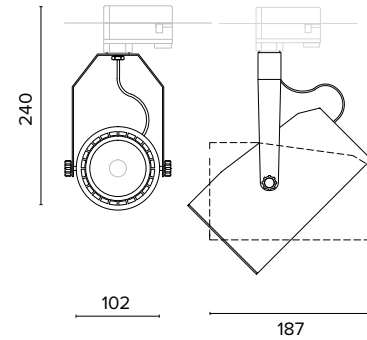

VIPER

GOLD IRC/CRI >90

1321 **Midi**