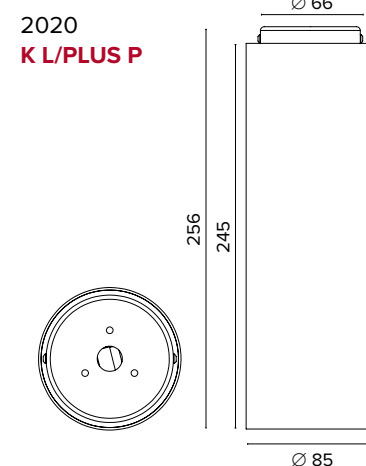

Trattamenti Galvanici legenda colori / Galvanic Treatments color legend

Prezzo su richiesta / Price on request

Cromo / Chrome cod. 52	Oro 24 K / Gold 24 K cod. 50	Bronzo base Ottone / Bronze Brass base cod. 60	Rame / Copper cod. 71

Su richiesta altri RAL e trattamenti galvanici / On request other RAL and galvanic treatments

IRC/CRI > 90

Mod. Mode	2700K	3000K	4000K	Fascio Beam				Colore Color					DRIVER					
				12°	24°	38°	60°						Std	Dimm Push N/A	Dali			
	2270lm 17W 500mA	2390lm 17W 500mA	2510lm 17W 500mA															
2020	OC	SC	TC	B	F	M	T	9016	9006	9005	3001	6029	245 € E	280 € D	280 € L			

Es. / Ex: 2020OCF9006L = 2700K, 2270lm, 17W, 500mA, fascio 24°, colore grigio, driver Dali / 2700K, 2270lm, 17W, 500mA, beam 24°, grey colour, Dali driver

VIVID IRC/CRI 95

Mod. Mode	3300K	3500K	Fascio Beam				Colore Color					DRIVER						
			12°	24°	38°	60°						Std	Dimm Push N/A	Dali				
	2030lm 17W 500mA	2085lm 17W 500mA																
2020	XC	DC	B	F	M	T	9016	9006	9005	3001	6029	256 € E	291 € D	291 € L				

Es. / Ex: 2020XCF9006L = 3300K, 2030lm, 17W, 500mA, fascio 24°, colore grigio, driver Dali / 3300K, 2030lm, 17W, 500mA, beam 24°, grey colour, Dali driver

SUNLIKE IRC/CRI 97,6

Mod. Mode	3000K	Fascio Beam				Colore Color					DRIVER							
		12°	24°	38°	60°						Std	Dimm Push N/A	Dali					
	1700lm 17W 500mA																	
2020	SSC	B	F	M	T	9016	9006	9005	3001	6029	278 € E	313 € D	313 € L					

Es. / Ex: 2020SSCF9006L = 3000K, 1700lm, 17W, 500mA, fascio 24°, colore grigio, driver Dali / 3000K, 1700lm, 17W, 500mA, beam 24°, grey colour, Dali driver

2020 K L/PLUS P