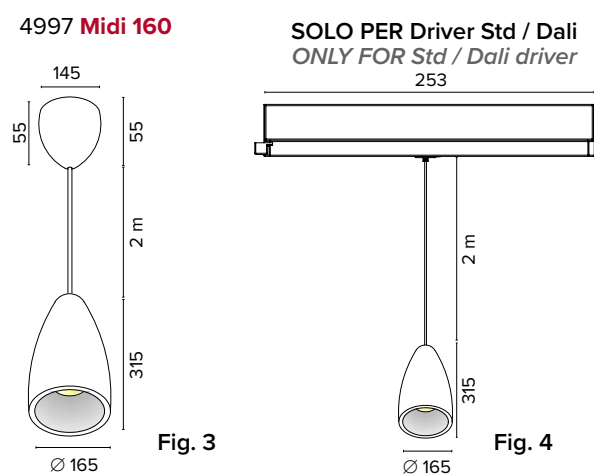

Fig. 4 Soluzione con driver integrato per binario
Fig. 4 Solution with track integrated driver

Ottica / Optical

€ 7
15° 079615
30° 079630
50° 079650

Diffusore opale / Opal diffuser

€ 4
0796000U