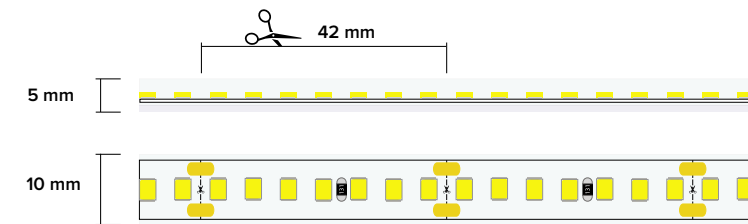

STRIP IP67 1810lm/m - 17,3 W/m

24V
168 led/m

5m
Bobina/Roll IRC/CRI > 80

SP2700	SP3000	SP4000
2700K	3000K	4000K
€ 127	€ 127	€ 127

Da utilizzare su profilo in alluminio per dissipazione / to be used on aluminium profile for dissipation

Per la scelta del profilo fare riferimento da pag. 756 a pag. 759 / For profile choice see from pag. 756 to pag. 759