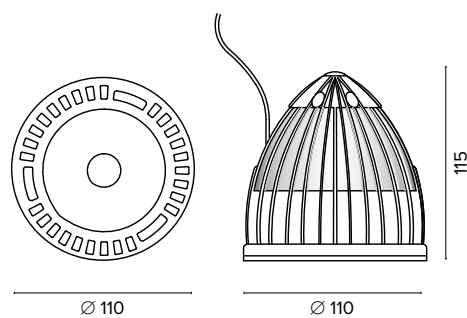

Ottica / Optical

€ 8	
17°	F11117
26°	F11126
40°	F11140

Diffusore opale / Opal diffuser

€ 6	
F111000U	

Luce di cortesia / Courtesy light

Sa. 1 x 120 mA per tutte le versioni / Sa. 1 x 120 mA for all items

1 ora / hour Cod. 123010 € 104,00
3 ore / hours Cod. 123023/3 € 156,00