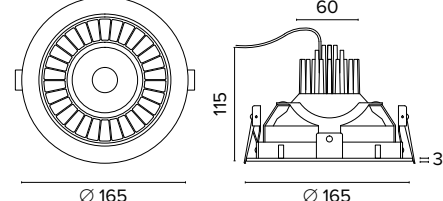

ASTUTO

Basculante / Tilt

Corpo in pressofusione di alluminio, diffusore con lente in policarbonato
Die-cast aluminium body, polycarbonate lens diffuser

Per tutti i modelli / For all items

Luce di cortesia / Courtesy light

Sa. 1 x 120 mA per tutte le versioni / Sa. 1 x 120 mA for all items

1 ora / hour   Cod. 123010   € 104,00
3 ore / hours   Cod. 123023/3   € 156,00

0672
Maxi

Ottica / Optical

0670 Mini		0671 Midi		0672 Maxi	
20°	€ 14	17°	€ 14	17°	€ 14
40°	124020	25°	124200D7	25°	124200D7
60°	124040	33°	124200G7	33°	124200G7
	124060	60°	124200J7	60°	124200J7
			124200T7		124200T7

Diffusore opale / Opal diffuser

-	-	-	-	-	-
-	-	€ 6	-	€ 6	-
-	-	1242000U	-	1242000U	-

Griglia / Honeycomb grid

-	-	-	-	-	-
-	-	€ 29	-	€ 29	-
-	-	1242APE	-	1242APE	-

ANELLI di COMPENSAZIONE per 0671/0672 vedere pag. 769
COMPENATION RINGS for 0671/0672, see page 769

0670 ASTUTO MINI

Legenda colori / Color legend

Nero / Black

Grigio / Grey

Bianco / White

IRC/CRI > 90

Modello Model	2700K		3000K		4000K		Ottiche fascio Beam optics			Colore Color			DRIVER				
	1615lm 12W 350mA	2270lm 17W 500mA	1700lm 12W 350mA	2390lm 17W 500mA	1785lm 12W 350mA	2510lm 17W 500mA	20°	40°	60°	☐	☒	☐	Senza Without	Std	Dimm Push N/A	Dali	
0670	OB	OC	SB	SC	TB	TC	E	N	T	9	2	0	99 €	121 €	157 €	157 €	210 €
													-	E	D	L	C

Es. / Ex: 0670OBN9D = 2700K, 1615lm, 12W, 350mA, fascio 40°, colore bianco, dimmerabile push N/A / 2700K, 1615lm, 12W, 350mA, beam 40°, white color, dimmable push N/A

VIVID IRC/CRI 95

Modello Model	3300K		3500K		Ottiche fascio Beam optics			Colore Color			DRIVER				
	1460lm 12W 350mA	2030lm 17W 500mA	1500lm 12W 350mA	2085lm 17W 500mA	20°	40°	60°	☐	☒	☐	Senza Without	Std	Dimm Push N/A	Dali	
0670	XB	XC	DB	DC	E	N	T	9	2	0	110 €	132 €	168 €	168 €	221 €
											-	E	D	L	C

Es. / Ex: 0670XBN9E = 3300K, 1460lm, 12W, 350mA, fascio 40°, colore bianco, driver standard / 3300K, 1460lm, 12W, 350mA, beam 40°, white color, standard driver

SUNLIKE IRC/CRI 97.6