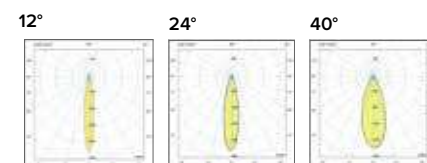

NUVOLA TOSHIBA AR111

Estraibile / Extractable

Legenda colori / Color legend

□ Bianco / White

TOSHIBA AR111 IRC/CRI > 90

Mod. Model	3000K	4000K	Fascio Beam			Colore Color	DRIVER
	840lm 12W 12V	920lm 12W 12V	12°	24°	40°	□	Trasformatore elettronico Electronic transformer
							€ 197
0775	7L	8L	B	F	N	1	E

Es. / Ex: **07757LF1E** = 3000K, 840lm, 12W, 12V, fascio 24° colore bianco, trasformatore elettronico
3000K, 840lm, 12W, 12V beam 24°, white colour, electronic transformer

TOSHIBA AR111 IRC/CRI > 90

Mod. Model	3000K	4000K	Fascio Beam			Colore Color	DRIVER
	1680lm 2X12W 12V	1840lm 2X12W 12V	12°	24°	40°	□	Trasformatore elettronico Electronic transformer
							€ 338
0776	7L	8L	B	F	N	1	E

Es. / Ex: **07767LB1E** = 3000K, 1680lm, 2x12W, 12V, fascio 12° colore bianco, trasformatore elettronico
3000K, 1680lm, 2x12W, 12V beam 12°, white colour, electronic transformer

TOSHIBA AR111 IRC/CRI > 90

Mod. Model	3000K	4000K	Fascio Beam			Colore Color	DRIVER
	2520lm 3X12W 12V	2760lm 3X12W 12V	12°	24°	40°	□	Trasformatore elettronico Electronic transformer
							€ 484
0777	7L	8L	B	F	N	1	E

Es. / Ex: **07778LF1E** = 4000K, 2760lm, 3x12W, 12V, fascio 24° colore bianco, trasformatore elettronico
4000K, 2760lm, 3x12W, 12V beam 24°, white colour, electronic transformer

LED
25000
HOURS