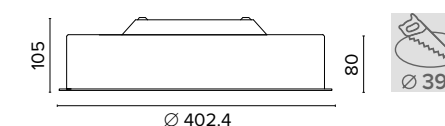

Moon 0238

IRC/CRI > 80

Mod. Model	3000K	4000K	Fascio Beam	Colore Color	DRIVER					
	2880lm 30W 700 mA	3000lm 30W 700 mA			120°	□	Std	Dimm Push N/A	Dali	▲
0238	2D	3D	Z	1	164 €	230 €	230 €	252 €		
					-	D	L	C		

Es. / Ex: 02382DZ1 = 3000K, 2880lm, 30W, 700mA, fascio 120°, colore bianco, driver standard / 3000K, 2880lm, 30W, 700mA, beam 120°, white colour, standard driver