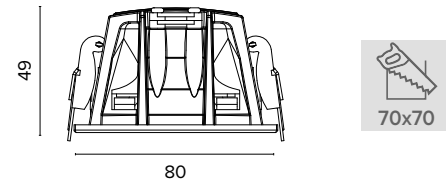

Corpo e cornice colore nero + riflettore cromo lucido
Body and frame black color + glossy chrome reflector

Ottica / Optical		Griglia / Honeycomb	
	€ 6		€ 23
25°	059525		
40°	059540		0595Ape
50°	059550		