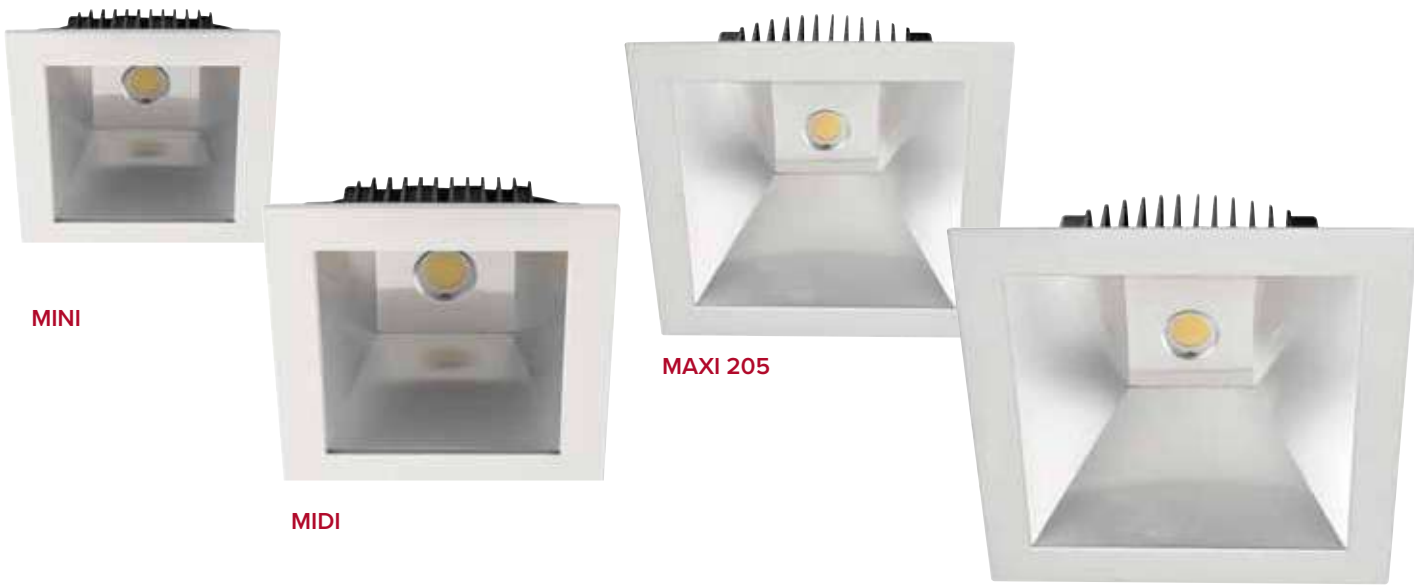

MINI

MIDI

MAXI 205

EXTRA 230

HAMMER Q

Corpo in pressofusione di alluminio, riflettore in alluminio metallizzato, vetro di protezione
Die-cast aluminium body, safety glass, metallized aluminium reflector