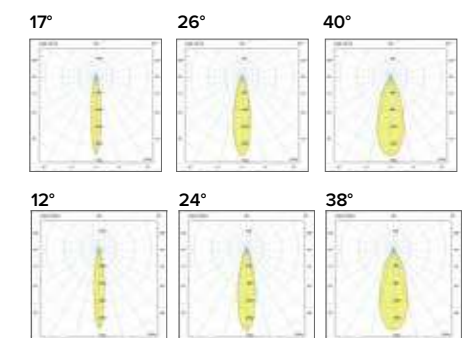

2916 CRISTAL

Corpo in alluminio verniciato con molle in acciaio
Aluminium painted body with clips

F111: Modulo Led con riflettore / Led module with reflector

F112: Modulo Led con lente / Led module with lens

Solo per F111: Griglia e Diffusore opale / Only for F111: Honeycomb grid and Opal diffuser

Griglia / Honeycomb grid	Diffusore opale / Opal diffuser
€ 25 F111APE	€ 6 F111000U

Luce di cortesia / Courtesy light

Sa. 1 x 120 mA per tutte le versioni / Sa. 1 x 120 mA for all items

1 ora / hour   Cod. 123010   € 104,00
3 ore / hours   Cod. 123023/3   € 156,00

Legenda colori / Color legend

☐ Bianco / White

IRC/CRI > 90

Mod. Model	2700K				3000K				4000K				Fascio Beam			Colore Color	DRIVER				
	1615lm 12W 350mA	2270lm 17W 500mA	3110lm 24W 700mA		1700lm 12W 350mA	2390lm 17W 500mA	3270lm 24W 700mA		1785lm 12W 350mA	2510lm 17W 500mA	3440lm 24W 700mA		17°	26°	40°		Senza Whitout	Std	Dimm Push N/A	Dali	
F111																☐					
2916	OB	OC	OD	-	SB	SC	SD	-	TB	TC	TD	-	D	H	N	1	134 €	157 €	192 €	192 €	246 €
F112																☐					
2916	OB	OC	OD	OE	SB	SC	SD	SE	TB	TC	TD	TE	B	F	M	1	134 €	157 €	192 €	192 €	246 €

Es. / Ex: 2917OBF0L = 2700K, 1615lm, 12W, 350mA, fascio 24°, colore grigio, driver Dali / 2700K, 1615lm, 12W, 350mA, beam 24°, grey color, Dali driver

VIVID IRC/CRI 95

Mod. Model	3300K				3500K				Fascio Beam			Colore Color	DRIVER									
	1460lm 12W 350mA	2030lm 17W 500mA	2760lm 24W 700mA		1500lm 12W 350mA	2510lm 17W 500mA	2835lm 24W 700mA		17°	26°	40°		Senza Whitout	Std	Dimm Push N/A	Dali						
F111												☐										
2916	XB	XC	XD	-	DB	DC	DD	-	D	H	N	1	146 €	168 €	204 €	204 €	257 €	-	E	D	L	C
F112												☐										
2916	XB	XC	XD	XE	DB	DC	DD	DE	B	F	M	1	146 €	168 €	204 €	204 €	257 €	-	E	D	L	C

Es. / Ex: 2916XBF1L = 3300K, 1460lm, 12W, 350mA, fascio 24°, colore bianco, driver Dali / 3300K, 1460lm, 12W, 350mA, beam 24°, white color, Dali driver

SUNLIKE IRC/CRI 97,6