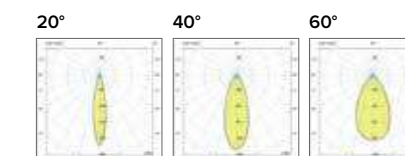

2352 V - TRACK L

IRC/CRI > 90

Modello Model	3000K		4000K		Ottiche fascio Beam optics			Colore Color		DRIVER	
	3750lm 33W 900mA		3900lm 33W 900mA		20°	40°	60°	□	■	Std	Dali
2352	7E		8E		E	N	T	1	2	106 €	156 €
										-	L

Es. / Ex: 23527EE1 = 3000K, 3750lm, 33W, 900mA, fascio 20°, colore bianco, driver standard / 3000K, 3750lm, 33W, 900mA, beam 20°, white color, standard driver