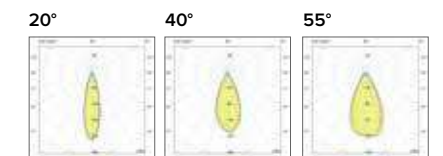

SUNLIKE IRC/CRI 97.6

Modello Model	3000K			Ottiche fascio Beam optics			Colore Color		DRIVER				
	1200lm 12W 350mA	1700lm 17W 500mA	2100lm 21W 600mA	20°	40°	55°	☐	☒	Senza Without	Std	Dimm Push N/A	Dali	▲
0586	SSB	SSC	SSQ	E	N	S	1	2	136 €	158 €	194 €	194 €	247 €
				-	E	D	L	C					

Es. / Ex: 0586SSCS1E = 3000K, 1700lm, 17W, 500mA, fascio 55°, colore bianco, driver standard / 3000K, 1700lm, 17W, 500mA, beam 55°, white color, standard driver