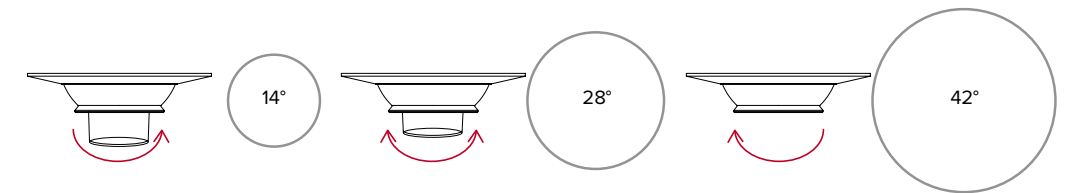

Fascio variabile Variable beam

IRC/CRI > 90

Mod. Model	3000K	4000K	Fascio Beam	Colore Color		DRIVER
570lm 7W 700mA	575lm 7W 700mA	14° - 28° - 42°	□	■	Std	
0870	7D	8D	X	1	2	123 € E

Es. / Ex: **08707DX1E** = 3000K, 570lm, 7W, 700mA, fascio variabile 14°/28°/42°, colore bianco, driver standard / 3000K, 570lm, 7W, 700mA, variable beam 14°/28°/42°, white colour, standard driver