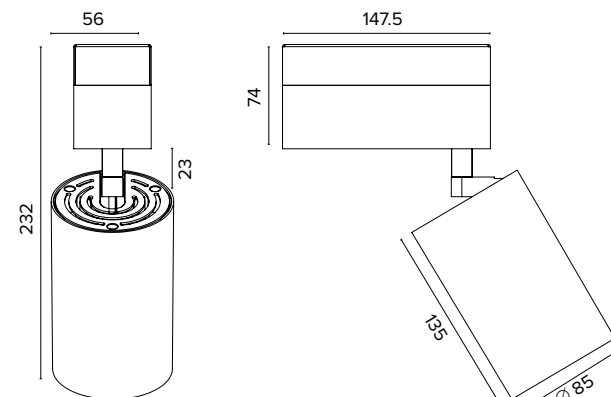

K/P FAMILY

Corpo in estruso di alluminio e cassetta in pressofusione di alluminio, diffusore con lente in policarbonato o riflettore in alluminio 60°
Extruded aluminium body and box in aluminium, polycarbonate lens or aluminium reflector 60°

2003
K S/P

2004
K L/P

Ottica / Optical

€ 12	
12°	200112
24°	200124
38°	200138

€ 14	
12°	200212
24°	200224
38°	200238

Alette / Barndoors

€ 17	
20010W1	□
20010W2	■

€ 23	
20020W1	□
20020W2	■

Solo per riflettore 60°: Griglia e Diffusore opale / Only for 60° reflector: Honeycomb grid and Opal diffuser

Griglia / Honeycomb grid

€ 23
KSGRI

€ 25
KLGR1

Diffusore opale / Opal diffuser

€ 7
KSSAT

€ 10
KLSAT

Luce di cortesia con applicazione remota / Courtesy light with remote application

Sa. 1 x 120 mA per tutte le versioni / Sa. 1 x 120 mA for all items

1 ora / hour   Cod. 123010   € 104,00
3 ore / hours   Cod. 123023/3   € 156,00

2003 K S/P

RAL legenda colori / RAL color legend

Grigio / Grey	Bianco / White	Nero / Black	Rosso / Red	Verde / Green

Su richiesta altri RAL / On request other RAL

IRC/CRI > 90

Mod. Model	2700K		3000K		4000K		Fascio Beam				Colore Color					DRIVER		
	1540lm 12W 350mA	2125lm 18W 500mA	1620lm 12W 350mA	2235lm 18W 500mA	1700lm 12W 350mA	2350lm 18W 500mA	12°	24°	38°	60°	□	■	■	■	■	Std	Dimm Push N/A	Dali
2003	ZB	ZC	7B	7C	8B	8C	B	F	M	T	9016	9006	9005	3001	6029	259 € E	295 € D	295 € L

Es. / Ex: 2003ZBF9006L = 2700K, 1540lm, 12W, 350mA, fascio 24°, colore grigio, driver Dali / 2700K, 1540lm, 12W, 350mA, beam 24°, grey colour, Dali driver

VIVID IRC/CRI 95

Mod. Model	3300K		3500K		Fascio Beam				Colore Color					DRIVER		
	1460lm 12W 350mA	1850lm 15W 450mA	1500lm 12W 350mA	2235lm 15W 450mA	12°	24°	38°	60°	□	■	■	■	■	Std	Dimm Push N/A	Dali
2003	XB	XC	DB	DC	B	F	M	T	9016	9006	9005	3001	6029	270 € E	306 € D	306 € L