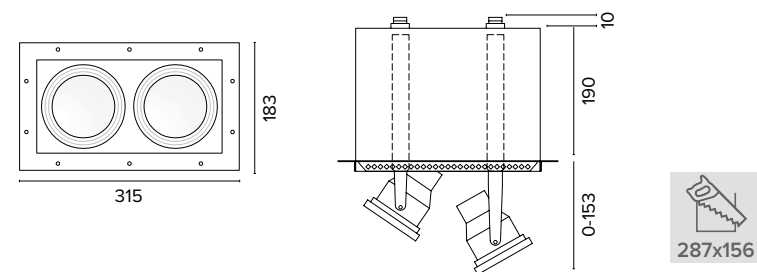

1739 BOB EXT SC

Estraibile / Extractable

Corpo e staffe in acciaio verniciato, ghiera e modulo LED in alluminio pressofuso
Body and brackets in painted steel, ring and LED module in die-cast aluminium

F111: Modulo Led con riflettore / Led module with reflector

F112: Modulo Led con lente / Led module with lens

Solo per F111: Griglia e Diffusore opale / Only for F111: Honeycomb grid and Opal diffuser

Griglia per singoli acquisti / Honeycomb grid for single purchases	Diffusore opale per singoli acquisti / Opal diffuser for single purchases
€ 25 F111APE	€ 6 F111000U

Luce di cortesia / Courtesy light

Sa. 1 x 120 mA per tutte le versioni / Sa. 1 x 120 mA for all items

1 ora / hour   Cod. 123010   € 104,00
3 ore / hours   Cod. 123023/3   € 156,00

Legenda colori / Color legend

Nero / Black	Corpo nero con modulo led e cornice grigio Black body with grey led module and frame	Corpo nero con modulo led e cornice bianco Black body with white led module and frame	Tutto Bianco / Whole White

IRC/CRI > 90

Mod. Model	2700K			3000K			4000K			Fascio Beam			Colore Color				DRIVER							
	3230lm 2x12W 350mA	4540lm 2x17W 500mA	6220lm 2x24W 700mA	3400lm 2x12W 350mA	4780lm 2x17W 500mA	6540lm 2x24W 700mA	3570lm 2x12W 350mA	5020lm 2x17W 500mA	6880lm 2x24W 700mA	17°	26°	40°	■	□	■	□	Senza Whitout	Std	Dimm Push N/A	Dali	▲			
F111																								
1739	OB	OC	OD	-	SB	SC	SD	-	TB	TC	TD	-	D	H	N	0	1	2	9	329€	373€	444€	444€	551€
F112				7030lm 2x12W 350mA																				
1739	OB	OC	OD	OS	SB	SC	SD	SS	TB	TC	TD	TS	B	F	M	0	1	2	9	329€	373€	444€	444€	551€

Es. / Ex: 1739OBF2L = 2700K, 3250lm, 2x12W, 350mA, fascio 24°, colore nero, driver Dali / 2700K, 3250lm, 2x12W, 350mA, beam 24°, black color, Dali driver

VIVID IRC/CRI 95

Mod. Model	3300K			3500K			Fascio Beam			Colore Color				DRIVER						
	2920lm 2x12W 350mA	4060lm 2x17W 500mA	5520lm 2x24W 700mA	3000lm 2x12W 350mA	5020lm 2x17W 500mA	5670lm 2x24W 700mA	17°	26°	40°	■	□	■	□	Senza Whitout	Std	Dimm Push N/A	Dali	▲		
F111																				
1739	XB	XC	XD	-	DB	DC	DD	-	D	H	N	0	1	2	9	351€	396€	467€	467€	573€
F112				6220lm 2x12W 350mA																
1739	XB	XC	XD	XS	DB	DC	DD	DS	B	F	M	0	1	2	9	351€	396€	467€	467€	573€

Es. / Ex: 1739XBF2L = 3300K, 2920lm, 2x12W, 350mA, fascio 24°, colore nero, driver Dali / 3300K, 2920lm, 2x12W, 350mA, beam 24°, black color, Dali driver

SUNLIKE IRC/CRI 97,6

Mod. Model	3000K			Fascio Beam			Colore Color				DRIVER					
	2400lm 2x12W 350mA	3400lm 2x17W 500mA	4800lm 2x24W 700mA	17°	26°	40°	■	□	■	□	Senza Whitout	Std	Dimm Push N/A	Dali	▲	
F111																
1739	SSB	SSC	SSD	-	D	H	N	0	1	2	9	396€	440€	511€	511€	595€
F112				5600lm 2x12W 350mA												
1739	SSB	SSC	SSD	SSS	B	F	M	0	1	2	9	396€	440€	511€	511€	595€

Es. / Ex: 1739SSBB2C = 3000K, 2400lm, 2x12W, 350mA, fascio 12°, colore nero, driver Casambi / 3000K, 2400lm, 2x12W, 350mA, beam 12°, black color, Casambi driver