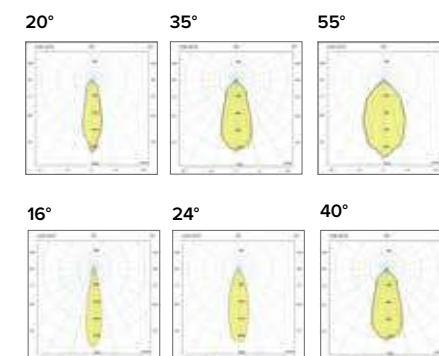

0607 Lisetta

* SOLO PER 300mA / ONLY FOR 300mA