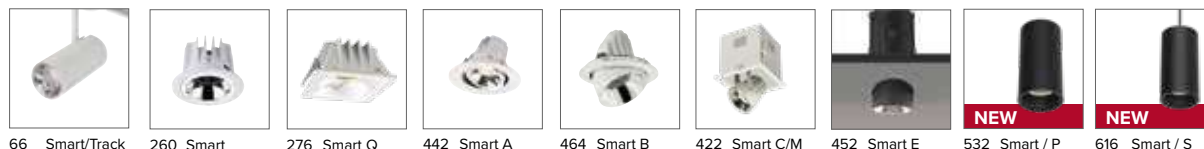

0709 SMART C / S UGR<19

Semiestraibile / Semi-extractable

Corpo e staffe in acciaio verniciato, ghiera in alluminio pressofuso
Body and brackets in painted steel, ring in die-cast aluminium

Corpo e cornice colore bianco o nero + riflettore cromo lucido
Body and frame white or black color + glossy chrome reflector

Griglia per singoli acquisti / Honeycomb grid or single purchases

€ 25
0596Ape

Luce di cortesia / Courtesy light

Sa. 1 x 120 mA per tutte le versioni / Sa. 1 x 120 mA for all items

1 ora / hour Cod. 123010 € 104,00
3 ore / hours Cod. 123023/3 € 156,00

Riflettori intercambiabili / Interchangeable reflectors

Per singoli acquisti di riflettori aggiungere al codice prodotto il codice del colore richiesto
For individual purchases of reflector add the colour request to the product code

Modello Model	Cod.	Costo Price	cod. 10 	cod. 11 	cod. 13 	cod. 14
Smart C/S	0596xx	€ 7	Bianco opaco Matt white	Nero opaco Matt black	Cromo opaco Matt chrome	Oro lucido Glossy gold
			cod. 15 	cod. 16 	cod. 17 	cod. 18
			Rame lucido Glossy copper	Rosso Red	Arancio Orange	Blu chiaro Light Blue

Esempio codice riflettore colore bianco / Example code for white colour reflector **059610**

Famiglia Prodotti / Family Products