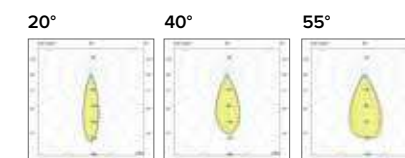

Legenda colori / Color legend

□ Bianco / White

Modello Model	MEAT+			Ottiche fascio Beam optics			Colore Color			DRIVER				
	1035lm 12W 350mA	1440lm 17W 500mA	1700lm 21W 600mA	20°	40°	55°	□	■	■	Senza Without	Std	Dimm Push N/A	Dali	▲
M														
0517	LB	LC	LQ	E	N	S	1			172 €	195 €	230 €	230 €	288 €
										-	E	D	L	C

Es. / Ex: 0517LBS1L= MEAT+, 1035lm, 12W, 350mA, fascio 55°, colore bianco, driver Dali / MEAT+, 1035lm, 12W, 350mA, beam 55°, white color, Dali driver

Modello Model	MEAT+			Ottiche fascio Beam optics			Colore Color			DRIVER				
	1440lm 17W 500mA	1960lm 25W 700mA	2450lm 33W 900mA	20°	40°	55°	□	■	■	Senza Without	Std	Dimm Push N/A	Dali	▲
L														
0518	LC	LD	LE	E	N	S	1			172 €	195 €	230 €	230 €	288 €
										-	E	D	L	C

Es. / Ex: 0518LDN1L= MEAT+, 1960lm, 25W, 700mA, fascio 40°, colore bianco, driver Dali / MEAT+, 1960lm, 25W, 700mA, beam 40°, white color, Dali driver