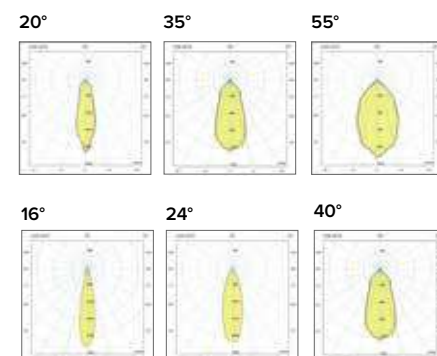

Legenda colori / Color legend

- ☐ Corpo nero con modulo led e cornice grigio
  Black body with grey led module and frame
- ☐ Corpo nero con modulo led e cornice bianco
  Black body with white led module and frame
- ☐ Nero / Black
- ☐ Bianco / White

0606 V6 PLUS

IRC/CRI > 90

Modello Model	2700K			3000K			4000K			Ottiche fascio Beam optics			Colore Color				DRIVER				
	1480lm 2X5W 150mA	2360lm 2X9W 250mA	2780lm 2X11W 300mA	1560lm 2X5W 150mA	2500lm 2X9W 250mA	2940lm 2X11W 300mA	1660lm 2X5W 150mA	2640lm 2X9W 250mA	3120lm 2X11W 300mA	20°	35°	55°	☐	☐	☐	☐	Senza Without	Std	Dimm Push N/A	Dali	A*
0606	Z1	ZA	Z3	71	7A	73	81	8A	83	E	L	S	0	1	2	9	167 €	211 €	282 €	282 €	389 €
																	-	E	D	L	C

Es. / Ex: **0606Z1E2D** = 2700K, 1480lm, 2x5W, 150mA, fascio 20°, colore nero, dimmerabile push N/A / 2700K, 1480lm, 2x5W, 150mA, beam 20°, black color, dimmable push N/A

0606 V1 PLUS

IRC/CRI 95

Modello Model	2700K	3000K	4000K	Ottiche fascio Beam optics				Colore Color				DRIVER			
	1740lm 2X10W 250mA	1980lm 2X10W 250mA	2170lm 2X10W 250mA	16°	24°	40°	Sabbiato Frosted	☐	☐	☐	☐	Senza Without	Std	Dimm Push N/A	Dali
0606	ZA	7A	8A	2	F	N	U	0	1	2	9	175 €	212 €	283 €	283 €
												-	E	D	L

Es. / Ex: **0606ZAF2L** = 2700K, 1740lm, 2x10W, 250mA, fascio 24°, colore nero, driver Dali / 2700K, 1740lm, 2x10W, 250mA, beam 24°, black color, Dali driver

0606 Lisetta

* SOLO PER 300mA / ONLY FOR 300mA

Legenda colori / Color legend

- ☐ Corpo nero con modulo led e cornice grigio
  Black body with grey led module and frame
- ☐ Corpo nero con modulo led e cornice bianco
  Black body with white led module and frame
- ☐ Nero / Black
- ☐ Bianco / White

0607 V6 PLUS

IRC/CRI > 90

Modello Model	2700K			3000K			4000K			Ottiche fascio Beam optics			Colore Color				DRIVER				
	2220lm 3X5W 150mA	3540lm 3X9W 250mA	4170lm 3X11W 300mA	2340lm 3X5W 150mA	3750lm 3X9W 250mA	4410lm 3X11W 300mA	2490lm 3X5W 150mA	3960lm 3X9W 250mA	4680lm 3X11W 300mA	20°	35°	55°	☐	☐	☐	☐	Senza Without	Std	Dimm Push N/A	Dali	A*
0607	Z1	ZA	Z3	71	7A	73	81	8A	83	E	L	S	0	1	2	9	223 €	290 €	396 €	396 €	556 €
																	-	E	D	L	C

Es. / Ex: **0607Z1E2D** = 2700K, 2220lm, 3x5W, 150mA, fascio 20°, colore nero, dimmerabile push N/A / 2700K, 2220lm, 3x5W, 150mA, beam 20°, black color, dimmable push N/A

0607 V1 PLUS

IRC/CRI 95

Modello Model	2700K	3000K	4000K	Ottiche fascio Beam optics				Colore Color				DRIVER			
	2610lm 3X10W 250mA	2970lm 3X10W 250mA	3255lm 3X10W 250mA	16°	24°	40°	Sabbiato Frosted	☐	☐	☐	☐	Senza Without	Std	Dimm Push N/A	Dali
0607	ZA	7A	8A	2	F	N	U	0	1	2	9	235 €	301 €	408 €	408 €
												-	E	D	L

Es. / Ex: **0607ZAF2L** = 2700K, 2610lm, 3x10W, 250mA, fascio 24°, colore nero, driver Dali / 2700K, 2610lm, 3x10W, 250mA, beam 24°, black color, Dali driver