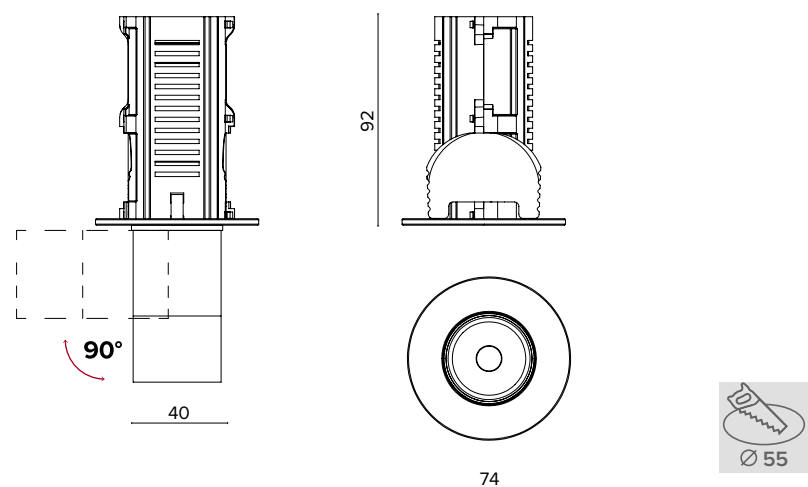

2130 SMART E /XS

Corpo in pressofusione di alluminio, lente in policarbonato
Il prodotto verrà fornito con la cornice, è **possibile rimuoverla per installazione trimless**
Die-cast aluminium body, polycarbonate lens
The product will be supplied with frame, you can remove it for trimless installation