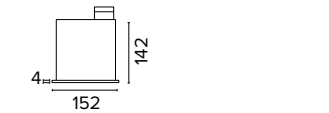

Codice per struttura faretto con attacco GU10
Item code for fitting GU10

€ 67	
50116041044001	□
50116041044002	■

1606

Lisetta SC Led