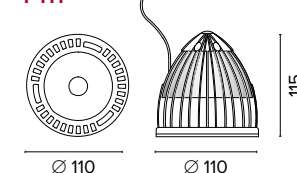

Solo per F111: Griglia e Diffusore opale / Only for F111: Honeycomb grid and Opal diffuser

Griglia / Honeycomb grid	Diffusore opale / Opal diffuser
€ 25 F111APE	€ 6 F111000U

Luce di cortesia con applicazione remota / Courtesy light with remote application

	Sa. 1 x 120 mA per tutte le versioni / Sa. 1 x 120 mA for all items	1 ora / hour 3 ore / hours	Cod. 123010 Cod. 123023/3	€ 104,00 € 156,00

F111