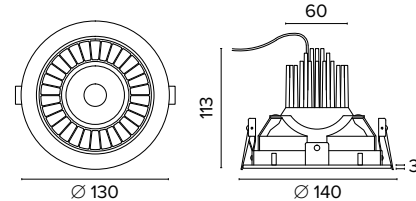

ASTUTO

Basculante / Tilt

Corpo in pressofusione di alluminio, diffusore con lente in policarbonato
Die-cast aluminium body, polycarbonate lens diffuser

Per tutti i modelli / For all items

Luce di cortesia / Courtesy light

Sa. 1 x 120 mA per tutte le versioni / Sa. 1 x 120 mA for all items

1 ora / hour   Cod. 123010   € 104,00
3 ore / hours   Cod. 123023/3   € 156,00

0671
Midi

Ottica / Optical

0670 Mini		0671 Midi		0672 Maxi	
20°	€ 14	17°	€ 14	17°	€ 14
40°	124020	25°	124200D7	25°	124200D7
60°	124040	33°	124200G7	33°	124200G7
	124060	60°	124200J7	60°	124200J7
			124200T7		124200T7

Diffusore opale / Opal diffuser

-	-	-	-	-	-
-	-	€ 6	-	€ 6	-
-	-	1242000U	-	1242000U	-

Griglia / Honeycomb grid

-	-	-	-	-	-
-	-	€ 29	-	€ 29	-
-	-	1242APE	-	1242APE	-

ANELLI di COMPENSAZIONE per 0671/0672 vedere pag. 769
COMPENATION RINGS for 0671/0672, see page 769

0670 ASTUTO MINI

Legenda colori / Color legend

Nero / Black

Grigio / Grey

Bianco / White

IRC/CRI > 90

Modello Model	2700K		3000K		4000K		Ottiche fascio Beam optics			Colore Color			DRIVER				
	1615lm 12W 350mA	2270lm 17W 500mA	1700lm 12W 350mA	2390lm 17W 500mA	1785lm 12W 350mA	2510lm 17W 500mA	20°	40°	60°	☐	☒	☐	Senza Without	Std	Dimm Push N/A	Dali	
0670	OB	OC	SB	SC	TB	TC	E	N	T	9	2	0	99 €	121 €	157 €	157 €	210 €
													-	E	D	L	C

Es. / Ex: 0670OBN9D = 2700K, 1615lm, 12W, 350mA, fascio 40°, colore bianco, dimmerabile push N/A / 2700K, 1615lm, 12W, 350mA, beam 40°, white color, dimmable push N/A

VIVID IRC/CRI 95

Modello Model	3300K		3500K		Ottiche fascio Beam optics			Colore Color			DRIVER				
	1460lm 12W 350mA	2030lm 17W 500mA	1500lm 12W 350mA	2085lm 17W 500mA	20°	40°	60°	☐	☒	☐	Senza Without	Std	Dimm Push N/A	Dali	
0670	XB	XC	DB	DC	E	N	T	9	2	0	110 €	132 €	168 €	168 €	221 €
											-	E	D	L	C

Es. / Ex: 0670XBN9E = 3300K, 1460lm, 12W, 350mA, fascio 40°, colore bianco, driver standard / 3300K, 1460lm, 12W, 350mA, beam 40°, white color, standard driver

SUNLIKE IRC/CRI 97.6