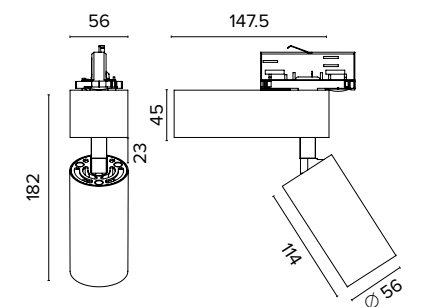

2001 K S/ TRACK