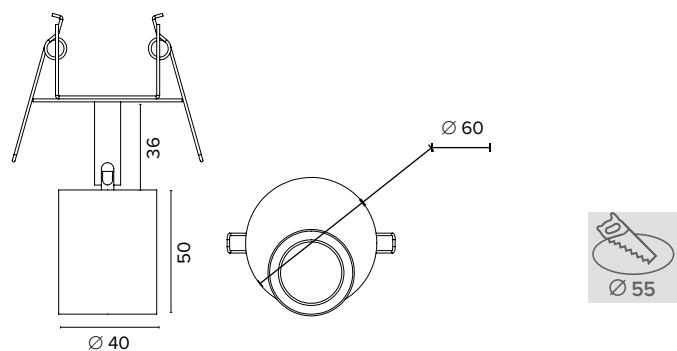

Ottica / Optical

	€ 10
15°	204815
30°	204830

Luce di cortesia / Courtesy light

Sa. 1 x 120 mA per tutte le versioni / Sa. 1 x 120 mA for all items

1 ora / hour   Cod. 123010   € 104,00
3 ore / hours   Cod. 123023/3   € 156,00

Legenda colori / Color legend

☐ Bianco / White

☒ Nero / Black

IRC/CRI > 90

Mod. Model	2700K	3000K	4000K	Fascio Beam		Colore Color		DRIVER				Basetta Base	
	840lm 8W 600mA	895lm 8W 600mA	950lm 8W 600mA	15°	30°	☐	☒	Std	Dimm. Push N/A	Dali		TRIM	TRIMLESS
2068	ZQ	7Q	8Q	C	K	1	2	155 €	190 €	190 €	255 €		
								E	D	L	C	B	BT

Es. / Ex: 20681QC1LB = 2700K, 1040lm, 8W, 600mA, fascio 15°, colore bianco, driver Dali e basetta Trim / 2700K, 1040lm, 8W, 600mA, beam 15°, white colour, Dali driver and Trim base

NB Aggiungere le seguenti lettere a fine codice in base alla versione scelta
Add the following letters at the end of the code to choose the version

2068ZQC1L → $\frac{B}{TRIM}$ or $\frac{BT}{TRIMLESS}$ = 2068ZQC1LBT