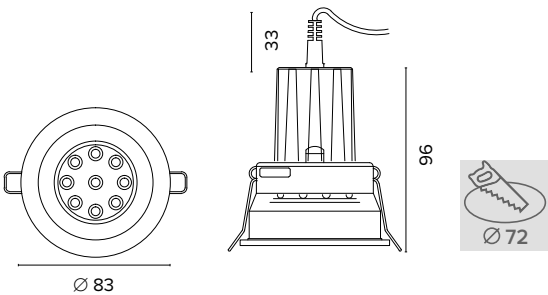

0693
Eco point SL/ A tondo / round