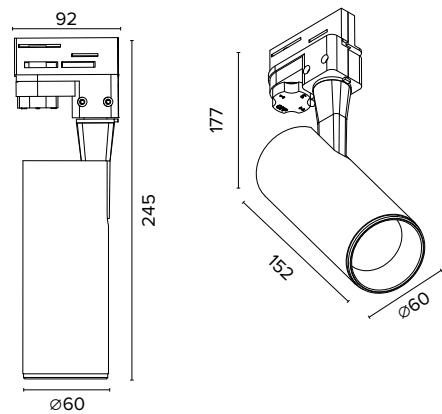

Corpo in pressofusione di alluminio, adattatore universale 3 fasi
Die-cast aluminium body, 3 circuits universal adapter

PROIETTORI AD INCASSO

RECESSED SPOTLIGHTS

La nuova linea Ilmas di spot orientabili con basette
per installazioni ad incasso TRIM o TRIMLESS
*The new adjustable spotlights line with TRIM
or TRIMLESS recessed installation bases*