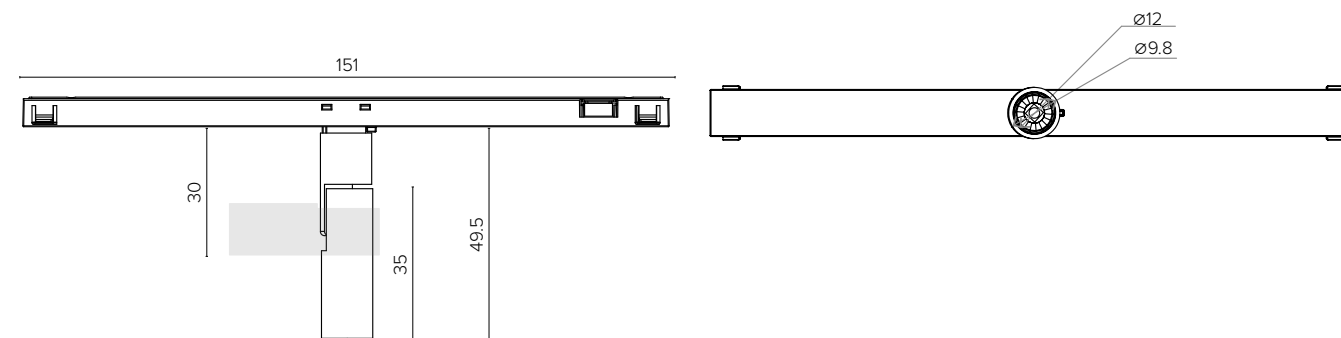

PREVIEW

2067 MICRO SPOT M 48

Legenda colori / Color legend

■ Nero / Black

□ Bianco / White

IRC/CRI > 90

Modello Model	2700K	3000K	4000K	Ottiche fascio Beam optics	Colore Colour		Convertitore di corrente Current convertitor
	103lm 0,8W 600mA	110lm 0,8W 600mA	119lm 0,8W 600mA	Spot	□	■	Std Prezzo su richiesta Price list on request
2067	Z3	73	83	0	1	2	E

Es/Ex: 20678301E = 4000K, 119lm, 0,8W, 600mA, fascio spot, colore bianco, convertit. di corr. standard / 4000K, 119lm, 0,8W, 600mA, beam spot, white colour, std current convertitor

2066 MINI M SPOT 48