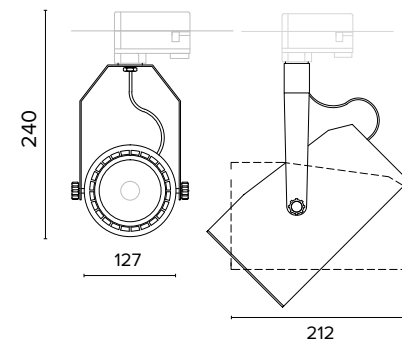

VIPER

IRC/CRI >90

1322 **Maxi**

Legenda colori / Color legend

- Nero / Black
- Grigio / Grey
- Bianco / White

IRC/CRI > 90

Mod. Model	4000K			Fascio Beam			Colore Color			DRIVER		
MIDI	1785lm 12W 350mA	2510lm 17W 500mA	2980lm 21W 600mA	25°	33°	50°	☐	☒	☒	Std	Dimm Push N/A	Dali
1321	TB	TC	TQ	G	J	R	1	2	0	154 €	189 €	189 €
										-	D	L

Es. / Ex: 1321TBRL = 4000K, 1785lm, 12W, 350mA, fascio 50°, colore bianco, driver Dali / 4000K, 1785lm, 12W, 350mA, beam 50°, white color, Dali driver

IRC/CRI > 90

Mod. Model	4000K		Fascio Beam			Colore Color			DRIVER		
MAXI	3440lm 24W 700mA	4320lm 32W 900mA	25°	33°	50°	☐	☒	☒	Std	Dimm Push N/A	Dali
1322	TD	TE	G	J	R	1	2	0	175 €	210 €	210 €
									-	D	L

Es. / Ex: 1322TDJOL = 4000K, 3440lm, 24W, 700mA, fascio 33°, colore grigio, driver Dali / 4000K, 3440lm, 24W, 700mA, beam 33°, grey color, Dali driver

SMART UGR<19

IRC/CRI >90

0597 **Smart M**

Legenda colori / Color legend

- Bianco / White

IRC/CRI > 90

Mod. Model	4000K			Fascio Beam			Colore Color	DRIVER				
M	1785lm 12W 350mA	2510lm 17W 500mA	3440lm 24W 700mA	20°	40°	55°	☐	Senza Without	Std	Dimm Push N/A	Dali	☒
0597	TB	TC	TD	E	N	S	1	106 €	128 €	164 €	164 €	217 €
								-	E	D	L	C

Es. / Ex: 0597TBNL = 4000K, 1785lm, 12W, 350mA, fascio 40°, colore bianco, driver Dali / 4000K, 1785lm, 12W, 350mA, beam 40°, white color, Dali driver

IRC/CRI > 90

4000K	MEAT+			Fascio Beam			Colore Color	DRIVER				
L	2510lm 17W 500mA	3440lm 24W 700mA	4320lm 32W 900mA	20°	40°	55°	☐	Senza Without	Std	Dimm Push N/A	Dali	☒
0598	TC	TD	TE	E	N	S	1	117 €	139 €	175 €	175 €	228 €
								-	E	D	L	C

Es. / Ex: 0598TDN1L = 4000K, 3440lm, 24W, 700mA, fascio 40°, colore bianco, driver Dali / 4000K, 3440lm, 24W, 700mA, beam 40°, white color, Dali driver