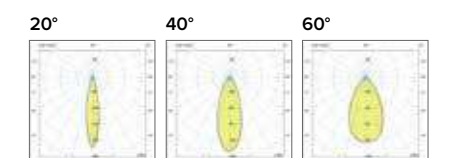

MINI BOB

Semiestraibile / Semi-extractable

Corpo e staffe in acciaio verniciato, ghiera in alluminio pressofuso
Body and brackets in painted steel, ring in die-cast aluminium

Per tutti i modelli / For all items

Luce di cortesia / Courtesy light

Sa. 1 x 120 mA per tutte le versioni / Sa. 1 x 120 mA for all items

1 ora / hour Cod. 123010 € 104,00
3 ore / hours Cod. 123023/3 € 156,00

129x129

1706 Mini Bob

263x129

1707 Mini Bob

402x129

1704 MINI BOB

Legenda colori / Color legend

Nero / Black

Bianco / White

Grigio / Grey

IRC/CRI > 90

Modello Model	2700K		3000K		4000K		Ottiche fascio Beam optics			Colore Color			DRIVER				
	1615lm 12W 350mA	2270lm 17W 500mA	1700lm 12W 350mA	2390lm 17W 500mA	1785lm 12W 350mA	2510lm 17W 500mA	20°	40°	60°				Senza Whitout	Std	Dimm Push N/A	Dali	
1704	ZB	ZC	7B	7C	8B	8C	E	N	T	1	2	0	€ 67	€ 89	€ 125	€ 125	€ 178
													-	E	D	L	C

Es. / Ex: 17048CN2L = 4000K, 2510lm, 17W, 500mA, fascio 40°, colore nero, driver Dali / 4000K, 2510lm, 17W, 500mA, beam 40°, black color, Dali driver

VIVID IRC/CRI 95

Modello Model	3300K		3500K		Ottiche fascio Beam optics			Colore Color			DRIVER				
	1460lm 12W 350mA	2030lm 17W 500mA	1500lm 12W 350mA	2510lm 17W 500mA	20°	40°	60°				Senza Whitout	Std	Dimm Push N/A	Dali	
1704	XB	XC	DB	DC	E	N	T	1	2	0	€ 78	€ 100	€ 136	€ 136	€ 189
											-	E	D	L	C

Es. / Ex: 1704XBT2D = 3300K, 1460lm, 12W, 350mA, fascio 60°, colore nero, dimmerabile push N/A / 3300K, 1460lm, 12W, 350mA, beam 60°, black color, dimmable push N/A

SUNLIKE IRC/CRI 97.6

Modello Model	3000K		Ottiche fascio Beam optics			Colore Color			DRIVER				
	1200lm 12W 350mA	1700lm 17W 500mA	20°	40°	60°				Senza Whitout	Std	Dimm Push N/A	Dali	
1704	SSB	SSC	E	N	T	1	2	0	€ 100	€ 123	€ 158	€ 158	€ 211
									-	E	D	L	C

Es. / Ex: 1704SSBE2D = 3000K, 1200lm, 12W, 350mA, fascio 20°, colore nero, dimmerabile push N/A / 3000K, 1200lm, 12W, 350mA, beam 20°, black color, dimmable push N/A

129x129