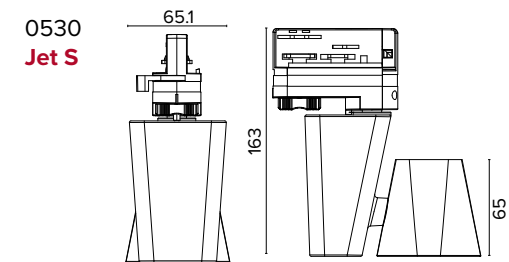

Luce di cortesia / Courtesy light

Sa. 1 x 120 mA per tutte le versioni / Sa. 1 x 120 mA for all items 1 ora / hour Cod. 9000B92 € 211,00

Ottica / Optical

€ 6		€ 7	
20°	053020	25°	083025
40°	053040	33°	083033
60°	053060	50°	083060

0530 JET S

Legenda colori / Color legend

☒ Nero / Black

☐ Bianco / White

IRC/CRI > 80

Modello Model	3000K	Ottiche fascio Beam optics			Colore Color		DRIVER
		20°	40°	60°	☐	☒	
0530	1375lm 13W 300mA	E	N	T	1	2	Standard 96 €

Es. / Ex: 053023E2 = 3000K, 1375lm, 13W, 300mA, fascio 20°, colore nero, standard driver / 3000K, 1375lm, 13W, 300mA, beam 20°, black color, standard driver

Pag. 133
Binari / Track