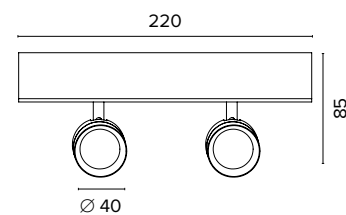

4232
MAGIC 2 WALL XS