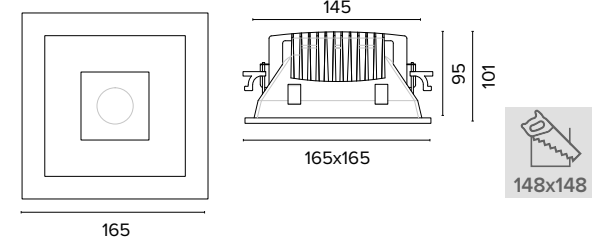

0787
Midi 160