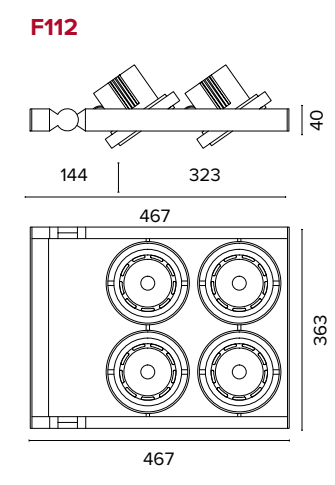

Solo per F111: Griglia e Diffusore opale / Only for F111: Honeycomb grid and Opal diffuser

Griglia per singoli acquisti / Honeycomb grid for single purchases	Diffusore opale per singoli acquisti / Opal diffuser for single purchases
€ 25 F111APE	€ 6 F111000U

Luce di cortesia con applicazione remota / Courtesy light with remote application

1 ora / hour 3 ore / hours	Cod. 123010 Cod. 123023/3	€ 104,00 € 156,00

Legenda colori / Color legend

☒ Corpo grigio con modulo led e staffe nero Grey body with black led module and brackets	☒ Corpo bianco con modulo led e staffe nero White body with black led module and brackets	☒ Nero / Black	☐ Bianco / White

IRC/CRI > 90

Mod. Model	2700K			3000K			4000K			Fascio Beam			Colore Color			DRIVER						
	6460lm 4x12W 350mA	9080lm 4x17W 500mA	12440lm 4x24W 700mA	6800lm 4x12W 350mA	9560lm 4x17W 500mA	13080lm 4x24W 700mA	7140lm 4x12W 350mA	10040lm 4x17W 500mA	13760lm 4x24W 700mA	17°	26°	40°	☐	☐	☐	Std	Dimm Push N/A	Dali				
F111																665 €	807 €	807 €				
1063	OB	OC	OD	-	SB	SC	SD	-	TB	TC	TD	-	D	H	N	0	1	2	9	E	D	L
F112				14060lm 4x28W 800mA												665 €	807 €	807 €				
1063	OB	OC	OD	OS	SB	SC	SD	SS	TB	TC	TD	TS	B	F	M	0	1	2	9	E	D	L

Es. / Ex: 10630BF2L = 2700K, 6460lm, 4x12W, 350mA, fascio 24°, colore nero, driver Dali / 2700K, 6460lm, 4x12W, 350mA, beam 24°, black color, Dali driver

VIVID IRC/CRI 95

Mod. Model	3300K			3500K			Fascio Beam			Colore Color			DRIVER					
	5840lm 4x12W 350mA	8120lm 4x17W 500mA	11040lm 4x24W 700mA	6000lm 4x12W 350mA	10040lm 4x17W 500mA	11340lm 4x24W 700mA	17°	26°	40°	☐	☐	☐	Std	Dimm Push N/A	Dali			
F111													710 €	852 €	852 €			
1063	XB	XC	XD	-	DB	DC	DD	-	D	H	N	0	1	2	9	E	D	L
F112				12440lm 4x28W 800mA									710 €	852 €	852 €			
1063	XB	XC	XD	XS	DB	DC	DD	DS	B	F	M	0	1	2	9	E	D	L

Es. / Ex: 1063XBF2L = 3300K, 5840lm, 4x12W, 350mA, fascio 24°, colore nero, driver Dali / 3300K, 5840lm, 4x12W, 350mA, beam 24°, black color, Dali driver

SUNLIKE IRC/CRI 97,6

Mod. Model	3000K			Fascio Beam			Colore Color			DRIVER				
	4800lm 4x12W 350mA	6800lm 4x17W 500mA	9690lm 4x24W 700mA	17°	26°	40°	☐	☐	☐	Std	Dimm Push N/A	Dali		
F111										799 €	941 €	941 €		
1063	SSB	SSC	SSD	-	D	H	N	0	1	2	9	E	D	L
F112				11200lm 4x28W 800mA						799 €	941 €	941 €		
1063	SSB	SSC	SSD	SSS	B	F	M	0	1	2	9	E	D	L

Es. / Ex: 1063SSBB2C = 3000K, 4800lm, 4x12W, 350mA, fascio 12°, colore nero, driver Casambi / 3000K, 4800lm, 4x12W, 350mA, beam 12°, black color, Casambi driver