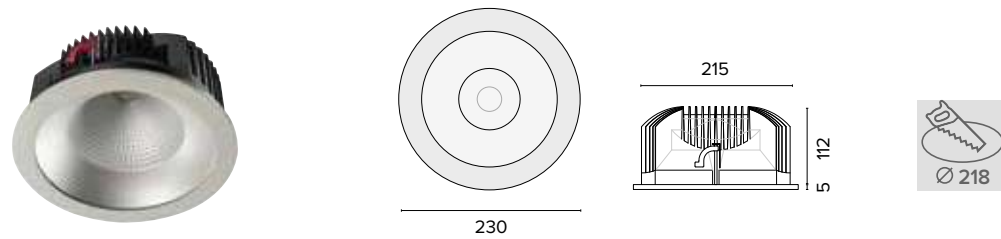

0799 **Extra 230**

Legenda colori / Color legend

Nero / Black
 Grigio / Grey
 Bianco / White

IRC/CRI > 90

Modello Model	4000K			Ottiche fascio Beam optics			Colore Color			DRIVER				
	2510lm 17W 500mA	3440lm 24W 700mA	4320lm 32W 900mA	15°	30°	50°	<input type="checkbox"/>	<input checked="" type="checkbox"/>	<input type="checkbox"/>	Senza Without	Std	Dimm Push N/A	Dali	▲
MIDI										99 €	121 €	157 €	157 €	210 €
0797	TC	TD	TE	C	K	R	1	2	0	-	E	D	L	C