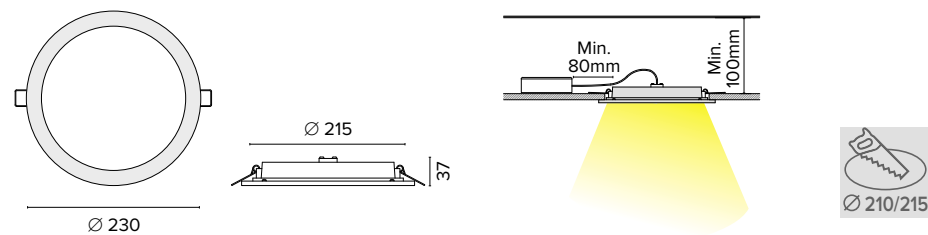

Per ANELLI di COMPENSAZIONE vedere pag. 769
For COMPENTION RINGS, see page 769

Luce di cortesia / Courtesy light

☑ Sa. 1 x 120 mA per tutte le versioni / Sa. 1 x 120 mA for all items

1 ora / hour Cod. 123010 € 104,00
3 ore / hours Cod. 123023/3 € 156,00