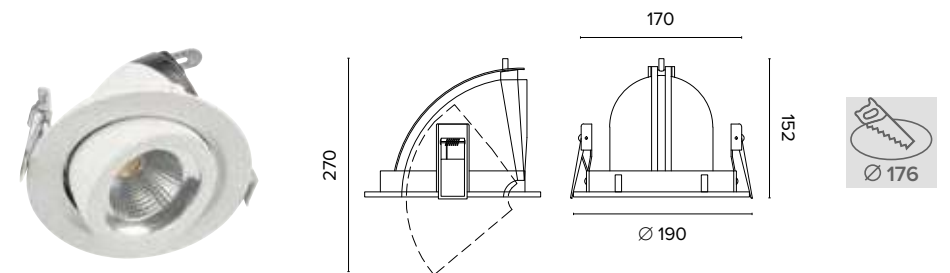

0732 **Maxi**

Legenda colori / Color legend

Nero / Black	Grigio / Grey	Bianco / White

Mod. Model	MEAT+			Fascio Beam			Colore Color			DRIVER				
	1035lm 12W 350mA	1440lm 17W 500mA	1700lm 21W 600mA	25°	33°	50°	☐	☒	☐	Senza Without	Std	Dimm Push N/A	Dali	
MIDI										167 €	189 €	225 €	225 €	278 €
0731	LB	LC	LQ	G	J	R	1	2	0	-	E	D	L	C

Es. / Ex: 0731LBR1L = MEAT+, 1035lm, 12W, 350mA, fascio 50°, colore bianco, driver Dali / MEAT+, 1035lm, 12W, 350mA, beam 50°, white color, Dali driver

Mod. Model	MEAT+		Fascio Beam			Colore Color			DRIVER				
	1960lm 25W 700mA	2450lm 33W 900mA	17°	26°	45°	☐	☒	☐	Senza Without	Std	Dimm Push N/A	Dali	
MAXI									180 €	202 €	228 €	228 €	291 €
0732	LD	LE	D	H	P	1	2	0	-	E	D	L	C

Es. / Ex: 0732LDP0L = MEAT+, 1960lm, 25W, 700mA, fascio 45°, colore grigio, driver Dali / MEAT+, 1960lm, 25W, 700mA, beam 45°, grey color, Dali driver