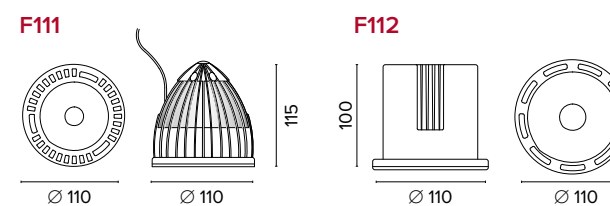

4533 ORION

Corpo e staffe in acciaio verniciato, ghiera, cornice e modulo LED in alluminio pressofuso
Body and brackets in painted steel, ring, frame and LED module in die-cast aluminium

Adattato per installazione in chiese
Adapted for churches installation

Staffe più lunghe su richiesta
Special bracket on request

Solo per F111: Griglia e Diffusore opale / Only for F111: Honeycomb grid and Opal diffuser

Griglia per singoli acquisti / Honeycomb grid for single purchases

€ 25
F111APE

Diffusore opale per singoli acquisti / Opal diffuser for single purchases

€ 6
F111000U

Luce di cortesia con applicazione remota / Courtesy light with remote application

Sa. 1 x 120 mA per tutte le versioni / Sa. 1 x 120 mA for all items

1 ora / hour   Cod. 123010   € 104,00
3 ore / hours   Cod. 123023/3   € 156,00

Legenda colori / Color legend

Nero / Black

Bianco / White

Grigio / Grey

IRC/CRI > 90

Mod. Model	2700K			3000K			4000K			Fascio Beam			Colore Color			DRIVER						
F111	4845lm 3X12W 350mA	6810lm 3X17W 500mA	9330lm 3X24W 700mA	5100lm 3X12W 350mA	7170lm 3X17W 500mA	9810lm 3X24W 700mA	5355lm 3X12W 350mA	7530lm 3X17W 500mA	10320lm 3X24W 700mA	17°	26°	40°				Std	Dimm Push N/A	Dali				
	4533	OB	OC	OD	-	SB	SC	SD	-	TB	TC	TD	-	D	H	N	2	1	0	578 € E	684 € D	684 € L
F112	4845lm 3X12W 350mA	6810lm 3X17W 500mA	9330lm 3X24W 700mA	11730lm 3X32W 900mA	5100lm 3X12W 350mA	7170lm 3X17W 500mA	9810lm 3X24W 700mA	12330lm 3X32W 900mA	5355lm 3X12W 350mA	7530lm 3X17W 500mA	10320lm 3X24W 700mA	12960lm 3X32W 900mA	12°	24°	38°				Std	Dimm Push N/A	Dali	
	4533	OB	OC	OD	OE	SB	SC	SD	SE	TB	TC	TD	TE	B	F	M	2	1	0	578 € E	684 € D	684 € L

Es. / Ex: 45330BF2L = 2700K, 4845lm, 3x12W, 350mA, fascio 24°, colore nero, driver Dali / 2700K, 4845lm, 3x12W, 350mA, beam 24°, black color, Dali driver

VIVID IRC/CRI 95