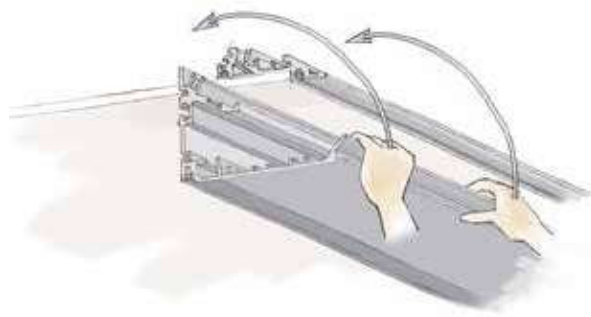

Montaggio

Installation

GC

1. **1** Posizionare il profilo Omnia GC dietro ad Omnia GA/GB.
   Place Omnia GC profile behind Omnia GA/GB.