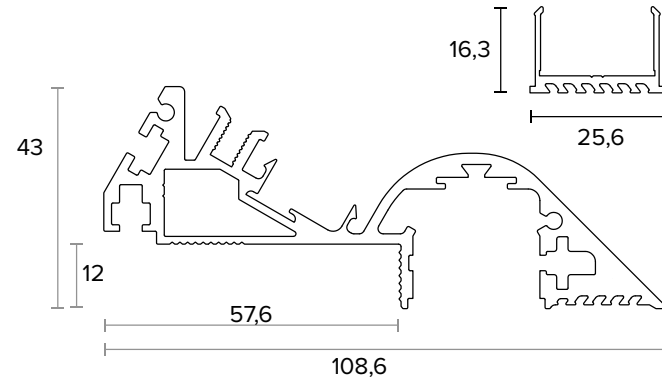

Predisposizione per il fissaggio del binario trifase e dei proiettori
Predisposition for three-phases track or spotlight installation

Predisposizione per l'installazione di cover diffondente o microprismata
Predisposition of diffuse or microprismate cover installation

Passaggio cavi per alimentazione luce diretta
Cable passage for alimentation of direct lighting

Installazione Estro JA per illuminazione diretta
Installation of Estro JA for direct lighting

OMNIA GB DA ASSEMBLARE
OMNIA GB TO BE ASSEMBLED
LUCE INDIRECTA - IN DIRECT LIGHT

1		PROFILO / PROFILE Profilo in alluminio Aluminium profile			
		1m	2m	3m	
OMNIA GB	ANODIZZATO NERO BLACK ANODIZED	GB100B	GB200B	GB300B	
		€ 61	€ 111	€ 167	
	VERNICIATO BIANCO WHITE PAINTED	GB100W	GB200W	GB300W	
		€ 74	€ 138	€ 207	

Esempio/Example: GB100B = anodizzato bianco - 1m / black anodized - 1m

2		SORGENTE / SOURCE BOBINA / ROLL 5m			
		4.8 W/m 60 Led/m 495 lm/m CRI>80	10 W/m 196 Led/m 985 lm/m CRI>80	19 W/m 196 Led/m 2000 lm/m CRI>80	
STRIP		2700K	SM2700	SX2700	SL2700
			€ 40	€ 105	€ 90
		3000K	SM3000	SX3000	SL3000
	€ 40		€ 105	€ 90	
	4000K	SM4000	SX4000	SL4000	
		€ 40	€ 105	€ 90	

Esempio/Example: SX2700 = 2700K - 10W/m - 196 Led/m, 985 lm/m / SX2700 = 2700K - 10W/m - 196 Led/m, 985 lm/m

3		Copertura in policarbonato Polycarbonate cover			
		1m	2m	3m	
COVER		OPAL	OPAL100	OPAL200	OPAL300
		€ 13	€ 25	€ 37	
		MICRO-PRISMATE	MP100	MP200	MP300
		€ 13	€ 25	€ 37	

Esempio/Example: OPAL100 = copertura opale 1m / OPAL100 = opal cover 1m

4 Driver

ON/OFF - ON/OFF