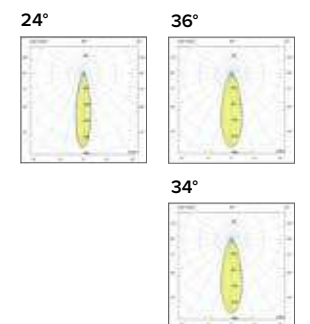

B835 LED TOSHIBA GU10

IRC/CRI > 90

Modello Model	3000K		4000K		Ottiche fascio Beam optics	Colore Color					Prezzo Price
	350lm 5W 230V	350lm 5W 230V	34°								
B835	2P	3P	Q	1	2	0	5	8	N	16 €	

Es. / Ex: **B8352PQ1** = 3000K, 350lm, 5W, 230V, fascio 34°, colore bianco / 3000K, 350lm, 5W, 230V, beam 34°, white color

LED
25000
ORE
HOURS