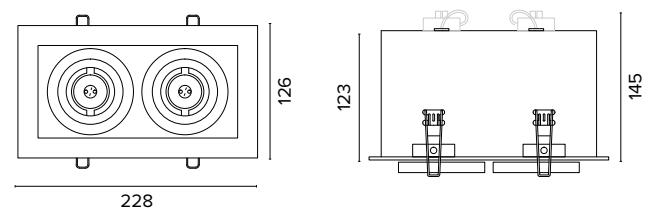

Codice per struttura faretto con attacco GU10
Item code for fitting GU10

€ 63	
4	50106041044001
4	50106041044002

0606

Lisetta Led