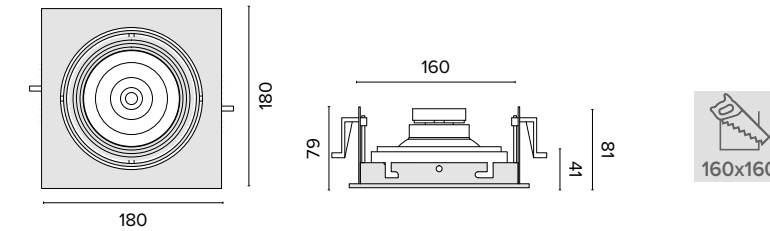

1888 PUZZLE TOSHIBA AR111

Basculante / Tilt

Corpo in pressofusione di alluminio con molle in acciaio
Die-cast aluminium body with steel clips

Legenda colori / Color legend

☐ Bianco / White

TOSHIBA AR111 IRC/CRI> 90

Mod. Model	3000K	4000K	Fascio Beam			Colore Color	DRIVER
	840lm 12W 12V	920lm 12W 12V	12°	24°	40°	☐	Trasformatore elettronico Electronic transformer
1888	7L	8L	B	F	N	1	E
							€ 79

Es. / Ex: 18887LF1E = 3000K, 840lm, 12W, 12V, fascio 24°, colore bianco, trasformatore elettronico / 3000K, 840lm, 12W, 12V, beam 24°, white colour, electronic transformer