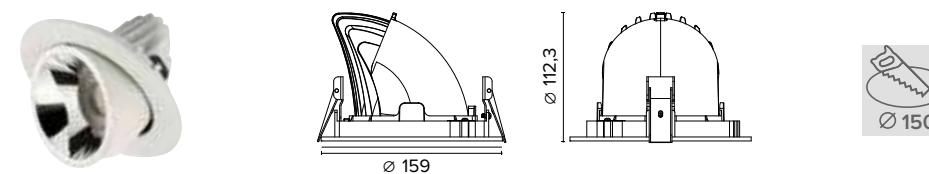

0517 Smart **B/M**