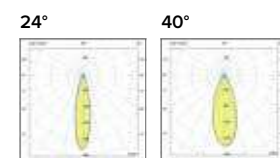

1245 OVER LED PS ARLED COB OSRAM

Legenda colori / Color legend

☒ Nero / Black
☒ Grigio / Grey
☐ Bianco / White

IRC/CRI > 80

Modello Model	3000K		4000K		Ottiche fascio Beam optics			Colore Color			DRIVER		
	4300lm 38W 1050mA	4500lm 38W 1050mA	24°	40°	☐	☒	☐	Std	Dimm Push N/A	Dali	175 €	206 €	206 €
1245	5F	6F	F	N	1	2	0	-	D	L			

Es. / Ex: 12455FF0L = 3000K, 4300lm, 38W, 1050mA, fascio 24°, colore grigio, driver Dali / 3000K, 4300lm, 38W, 1050mA, beam 24°, grey color, Dali driver

Pag. 133
Binari / Track

1245
ARLED COB
OSRAM

LED
30000
HOURS

☒ CE
☒ IP20
☒ RG1
EN 62471
☒ 355°
☒ 180°