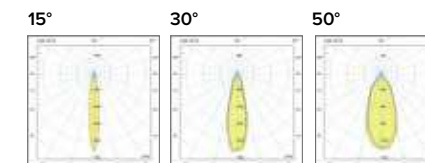

NB **Soluzione con driver integrato per binario**
Solution with track integrated driver

SOLO PER Driver Std / Dali
ONLY FOR Std / Dali driver

Aggiungere la lettera G per ordinare il prodotto a binario
Add the letter G to order the tracked product

Esempio codice
Example code **4996ABC2G**

Stessi prezzi in base al driver standard / Dali
The same prices based on driver standard / Dali