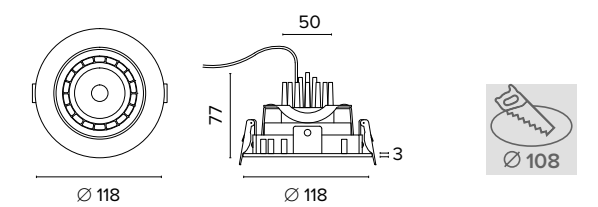

0670 ASTUTO MINI

Legenda colori / Color legend

Nero / Black

Grigio / Grey

Bianco / White

IRC/CRI > 90

Modello Model	2700K		3000K		4000K		Ottiche fascio Beam optics			Colore Color			DRIVER				
	1615lm 12W 350mA	2270lm 17W 500mA	1700lm 12W 350mA	2390lm 17W 500mA	1785lm 12W 350mA	2510lm 17W 500mA	20°	40°	60°	☐	☒	☐	Senza Without	Std	Dimm Push N/A	Dali	
0670	OB	OC	SB	SC	TB	TC	E	N	T	9	2	0	99 €	121 €	157 €	157 €	210 €
													-	E	D	L	C

Es. / Ex: 0670OBN9D = 2700K, 1615lm, 12W, 350mA, fascio 40°, colore bianco, dimmerabile push N/A / 2700K, 1615lm, 12W, 350mA, beam 40°, white color, dimmable push N/A

VIVID IRC/CRI 95

Modello Model	3300K		3500K		Ottiche fascio Beam optics			Colore Color			DRIVER				
	1460lm 12W 350mA	2030lm 17W 500mA	1500lm 12W 350mA	2085lm 17W 500mA	20°	40°	60°	☐	☒	☐	Senza Without	Std	Dimm Push N/A	Dali	
0670	XB	XC	DB	DC	E	N	T	9	2	0	110 €	132 €	168 €	168 €	221 €
											-	E	D	L	C

Es. / Ex: 0670XBN9E = 3300K, 1460lm, 12W, 350mA, fascio 40°, colore bianco, driver standard / 3300K, 1460lm, 12W, 350mA, beam 40°, white color, standard driver

SUNLIKE IRC/CRI 97.6

Modello Model	3000K		Ottiche fascio Beam optics			Colore Color			DRIVER				
	1200lm 12W 350mA	1700lm 17W 500mA	20°	40°	60°	☐	☒	☐	Senza Without	Std	Dimm Push N/A	Dali	
0670	SSB	SSC	E	N	T	9	2	0	132 €	155 €	190 €	190 €	243 €
									-	E	D	L	C

Es. / Ex: 0670SSBN9E = 3000K, 1200lm, 12W, 350mA, fascio 40°, colore bianco, driver standard / 3000K, 1200lm, 12W, 350mA, beam 40°, white color, standard driver

0670
Mini