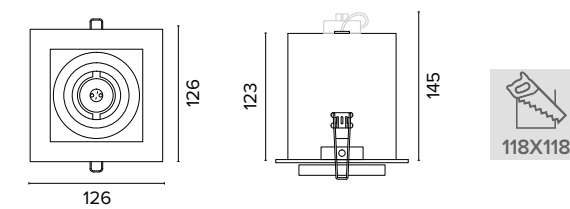

* SOLO PER 300mA / ONLY FOR 300mA