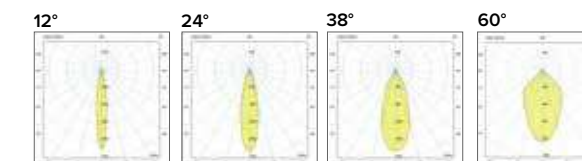

Famiglia Prodotti / Family Products

2017
K S/PLUS P