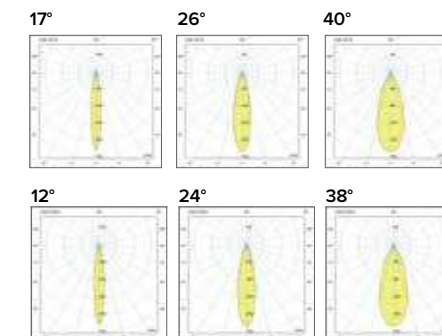

1888 PUZZLE

Basculante / Tilt

Corpo in pressofusione di alluminio con molle in acciaio
Die-cast aluminium body with steel clips

F111: Modulo Led con riflettore / Led module with reflector
F112: Modulo Led con lente / Led module with lens

Esempi / Examples

Solo per F111: Griglia e Diffusore opale / Only for F111: Honeycomb grid and Opal diffuser

Griglia / Honeycomb grid	Diffusore opale / Opal diffuser
€ 25 F111APE	€ 6 F111000U

Accessorio staffe (2 P.z) per installazione a sistema / Connecting brackets system (2 Pcs)

€ 1,80 18880002

Luce di cortesia / Courtesy light

Sa. 1 x 120 mA per tutte le versioni / Sa. 1 x 120 mA for all items

1 ora / hour   Cod. 123010   € 104,00
3 ore / hours   Cod. 123023/3   € 156,00

Legenda colori / Color legend

☐ Bianco / White

☒ Grigio / Grey

IRC/CRI > 90

Mod. Model	2700K			3000K			4000K			Fascio Beam			Colore Color		DRIVER							
	1615lm 12W 350mA	2270lm 17W 500mA	3110lm 24W 700mA	1700lm 12W 350mA	2390lm 17W 500mA	3270lm 24W 700mA	1785lm 12W 350mA	2510lm 17W 500mA	3440lm 24W 700mA	17°	26°	40°	■	□	Senza Whitout	Std	Dimm Push N/A	Dali	▲			
F111										17°	26°	40°	■	□	Senza Whitout	Std	Dimm Push N/A	Dali	▲			
1888	OB	OC	OD	-	SB	SC	SD	-	TB	TC	TD	-	D	H	N	0	1	145 €	167 €	202 €	202 €	256 €
F112				3910lm 32W 900mA								12°	24°	38°	■	□	Senza Whitout	Std	Dimm Push N/A	Dali	▲	
1888	OB	OC	OD	OE	SB	SC	SD	SE	TB	TC	TD	TE	B	F	M	0	1	145 €	167 €	202 €	202 €	256 €

Es. / Ex: 18880BFOL = 2700K, 1615lm, 12W, 350mA, fascio 24°, colore grigio, driver Dali / 2700K, 1615lm, 12W, 350mA, beam 24°, grey color, Dali driver

VIVID IRC/CRI 95