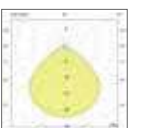

IRC/CRI> 90

Modello Model	3000K	4000K	Colore Color		DRIVER	
1688 mm	5016 lm 31.2 W	5016 lm 31.2 W	□	■	Std	Dali
LINEB1680	3K	4K	1	2	337 €	407 €
					E	L

Es. / Ex: LINEB16803K1E = 3000K, 5016lm, 31.2W, fascio 90°, colore bianco, driver standard / 3000K, 5016lm, 31.2W, beam 90°, white color, standard driver

Fascio diffuso
Diffused beam