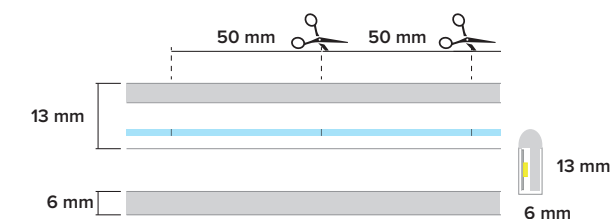

FLEXY 520lm/m - 8 W/m

24V
120 led/m

50m

Bobina/Roll IRC/CRI > 90

Warm White	Natural White
SFWWXXXX	SFNWXXXX
21 €/m	21 €/m

NON serve il profilo e NON immergere / NO need profile and DO NOT immerse

XXXX= INDICARE MISURE IN mm / INDICATE MEASURES mm