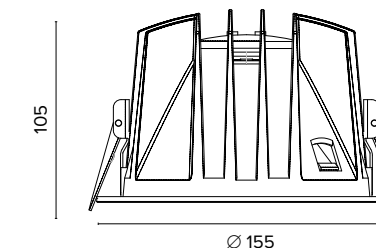

0598 Smart **L**

Legenda colori / Color legend

□ Bianco / White

IRC/CRI > 90

Mod. Model	3000K			Fascio Beam			Colore Color	DRIVER				
M	1700lm 12W 350mA	2390lm 17W 500mA	3270lm 24W 700mA	20°	40°	55°	□	Senza Without	Std	Dimm Push N/A	Dali	▲
0597	SB	SC	SD	E	N	S	1	106 €	128 €	164 €	164 €	217 €
								-	E	D	L	C

Es. / Ex: 0597SBN1L = 3000K, 1700lm, 12W, 350mA, fascio 40°, colore bianco, driver Dali / 3000K, 1700lm, 12W, 350mA, beam 40°, white color, Dali driver

IRC/CRI > 90

4000K	3000K		Fascio Beam			Colore Color	DRIVER					
L	2390lm 17W 500mA	3270lm 24W 700mA	4110lm 32W 900mA	20°	40°	55°	□	Senza Without	Std	Dimm Push N/A	Dali	▲
0598	SC	SD	SE	E	N	S	1	117 €	139 €	175 €	175 €	228 €
								-	E	D	L	C

Es. / Ex: 0598SDN1L = 3000K, 3270lm, 24W, 700mA, fascio 40°, colore bianco, driver Dali / 3000K, 3270lm, 24W, 700mA, beam 40°, white color, Dali driver