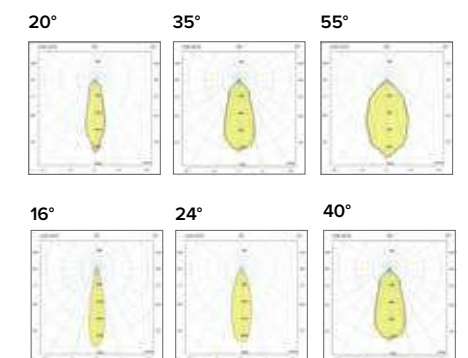

3210 V1 PLUS

IRC/CRI 95

Modello Model	2700K	3000K	4000K	Ottiche fascio Beam optics				Colore Color			DRIVER			
	870lm 10W 250mA	990lm 10W 250mA	1085lm 10W 250mA	16°	24°	40°	Sabbiato Frosted	□	■	■	Senza Without	Std	Dimm Push N/A	Dali
3210	ZA	7A	8A	2	F	N	U	1	2	0	49 €	71 €	107 €	107 €
											-	E	D	L

Es. / Ex: 3210ZAF1D = 2700K, 870lm, 10W, 250mA, fascio 24°, colore bianco, dimmerabile push N/A / 2700K, 870lm, 10W, 250mA, beam 24°, white color, dimmable push N/A