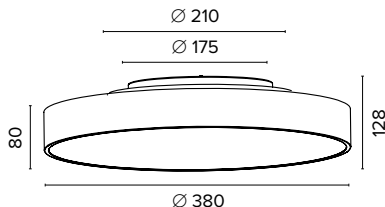

4038
MOON / P