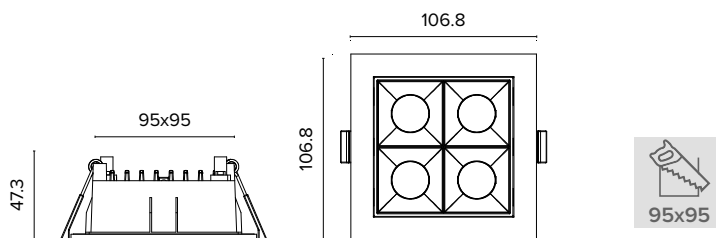

È possibile rimuovere la cornice per installazioni trimless
It's possible to remove the frame for trimless installations

Luce di cortesia / Courtesy light

Sa. 1 x 120 mA per tutte le versioni / Sa. 1 x 120 mA for all items