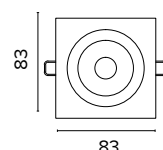

V1 PLUS

Codice per struttura faretto con attacco GU10
Item code for fitting GU10