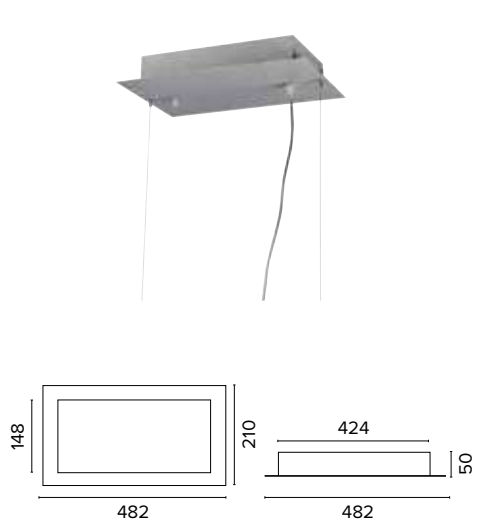

DRIVER STANDARD / STANDARD DRIVER					
W	mA	COD.			€
4X12	350	10040B01	10040B02	10040B00	217
4X17	500	10040C01	10040C02	10040C00	217
DRIVER DIMMERABILE PUSH N/A / PUSH N/A DIMMABLE DRIVER					
W	mA	COD.			€
4X12	350	10040B01D	10040B02D	10040B00D	359
4X17	500	10040C01D	10040C02D	10040C00D	359
DRIVER DALI / DALI DRIVER					
W	mA	COD.			€
4X12	350	10040B01L	10040B02L	10040B00L	359
4X17	500	10040C01L	10040C02L	10040C00L	359

Luce di cortesia con applicazione remota / Courtesy light with remote application

Sa. 1 x 120 mA per tutte le versioni / Sa. 1 x 120 mA for all items

1 ora / hour   Cod. 123010   € 104,00
3 ore / hours   Cod. 123023/3   € 156,00

Legenda colori / Color legend

☐ Bianco / White   ☒ Nero / Black   ☒ Grigio / Grey

IRC/CRI > 90

Mod. Model	2700K			3000K			4000K			Fascio Beam			Colore Color			DRIVER						
	6460lm 4X12W 350mA	9080lm 4X17W 500mA	12440lm 4X24W 700mA	6800lm 4X12W 350mA	9560lm 4X17W 500mA	13080lm 4X24W 700mA	7140lm 4X12W 350mA	10040lm 4X17W 500mA	13760lm 4X24W 700mA	17°	26°	40°	■	□	■	Senza Whitout	Std	Dimm Push N/A	Dali			
F111																						
1004	IB	IC	ID	-	SB	SC	SD	-	TB	TC	TD	-	D	H	N	2	1	0	622 €	711 €	853 €	853 €
F112																						
1004	OB	OC	OD	OE	SB	SC	SD	SE	TB	TC	TD	TE	B	F	M	2	1	0	622 €	711 €	853 €	853 €

Es. / Ex: 10040BF2L = 2700K, 6460lm, 4x12W, 350mA, fascio 24°, colore nero, driver Dali / 2700K, 6460lm, 4x12W, 350mA, beam 24°, black color, Dali driver

VIVID IRC/CRI 95

Mod. Model	3300K			3500K			Fascio Beam			Colore Color			DRIVER									
	5840lm 4X12W 350mA	8120lm 4X17W 500mA	11040lm 4X24W 700mA	6000lm 4X12W 350mA	10040lm 4X17W 500mA	11340lm 4X24W 700mA	17°	26°	40°	■	□	■	Senza Whitout	Std	Dimm Push N/A	Dali						
F111																						
1004	XB	XC	XD	-	DB	DC	DD	-	D	H	N	2	1	0	666 €	755 €	897 €	897 €				
F112																						
1004	XB	XC	XD	XE	DB	DC	DD	DE	B	F	M	2	1	0	666 €	755 €	897 €	897 €				

Es. / Ex: 1004XBF2L = 3300K, 5840lm, 4x12W, 350mA, fascio 24°, colore nero, driver Dali / 3300K, 5840lm, 4x12W, 350mA, beam 24°, black color, Dali driver

SUNLIKE IRC/CRI 97,6

Mod. Model	3000K			Fascio Beam			Colore Color			DRIVER												
	4800lm 4X12W 350mA	6800lm 4X17W 500mA	9690lm 4X24W 700mA	17°	26°	40°	■	□	■	Senza Whitout	Std	Dimm Push N/A	Dali									
F111																						
1004	SSB	SSC	SSD	-	D	H	N	2	1	0	755 €	844 €	986 €	986 €								
F112																						
1004	SSB	SSC	SSD	SSE	B	F	M	2	1	0	755 €	844 €	986 €	986 €								

Es. / Ex: 1004SSBB2 = 3000K, 4800lm, 4x12W, 350mA, fascio 12°, colore nero / 3000K, 4800lm, 4x12W, 350mA, beam 12°, black color