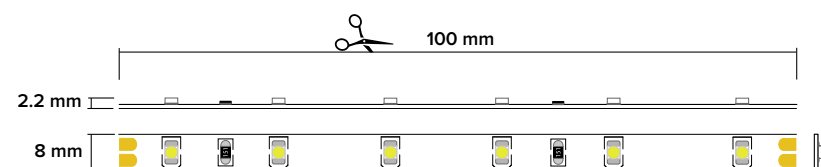

STRIP 495lm/m - 4,8 W/m

24V
60 led/m

5m
Bobina/Roll IRC/CRI > 80

SM2700	SM3000	SM4000
2700K	3000K	4000K
€ 40	€ 40	€ 40

30m
Bobina/Roll IRC/CRI > 80

SM2700M30	SM3000M30	SM4000M30
2700K	3000K	4000K
€ 240	€ 240	€ 240

Per la scelta del profilo fare riferimento da pag. 756 a pag. 759 / For profile choice see from pag. 756 to pag. 759