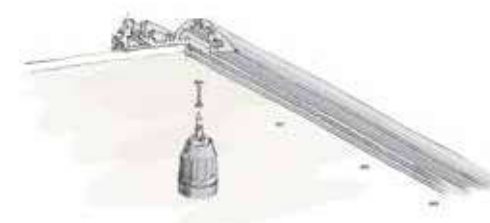

1. **3** Fissare il profilo Omnia GB utilizzando viti autoperforanti in totale sicurezza per l'operatore.
   Fix Omnia GB using self-drilling screws in total safety for the operator.