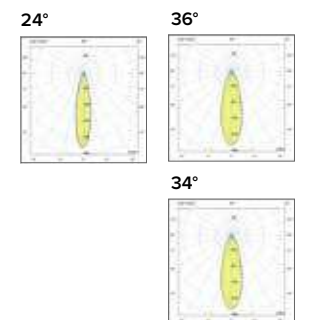

0692 SL/ A

LED
30000
ORE
HOURS

IRC/CRI > 90

Modello Model	3000K	4000K	Ottiche fascio Beam optics		Colore Color	Prezzo Price
	840lm 8.8W 230V	890lm 8.8W 230V	24°	36°	☐	
0692	2V	3V	F	O	1	44 €

Es. / Ex: 06922VF1 = 3000K, 840lm, 8.8W, 230V, fascio 24°, colore bianco / 3000K, 840lm, 8.8W, 230V, beam 24°, white color

0692 LED TOSHIBA GU10

LED
25000
ORE
HOURS

IRC/CRI > 90

Modello Model	3000K	4000K	Ottiche fascio Beam optics	Colore Color	DRIVER
	350lm 5W 230V	350lm 5W 230V	34°	☐	
0692	2P	3P	Q	1	24 €

Es. / Ex: 06922PQ1 = 3000K, 350lm, 5W, 230V, fascio 34°, colore bianco / 3000K, 350lm, 5W, 230V, beam 34°, white color

0693 SL/ A

LED
30000
ORE
HOURS

IRC/CRI > 90

Modello Model	3000K	4000K	Ottiche fascio Beam optics		Colore Color	Prezzo Price
	840lm 8.8W 230V	890lm 8.8W 230V	24°	36°	☐	
0693	2V	3V	F	O	1	44 €

Es. / Ex: 06932VF1 = 3000K, 840lm, 8.8W, 230V, fascio 24°, colore bianco / 3000K, 840lm, 8.8W, 230V, beam 24°, white color

0693 LED TOSHIBA GU10

LED
25000
ORE
HOURS

IRC/CRI > 90

Modello Model	3000K	4000K	Ottiche fascio Beam optics	Colore Color	DRIVER
	350lm 5W 230V	350lm 5W 230V	34°	☐	
0693	2P	3P	Q	1	24 €

Es. / Ex: 06932PQ1 = 3000K, 350lm, 5W, 230V, fascio 34°, colore bianco / 3000K, 350lm, 5W, 230V, beam 34°, white color