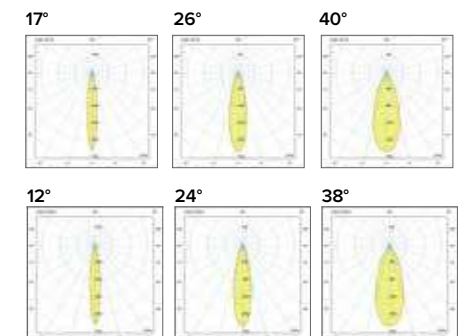

F111

F112

1004 MARQUEZ

Corpo e staffe in estruso di alluminio, ghiera e modulo LED in alluminio pressofuso
Body and brackets in extruded aluminium, ring and LED module in die-cast aluminium

Solo per F111: Griglia e Diffusore opale / Only for F111: Honeycomb grid and Opal diffuser

Griglia per singoli acquisti / Honeycomb grid for single purchases	Diffusore opale per singoli acquisti / Opal diffuser for single purchases
€ 25 F111APE	€ 6 F111000U

In alternativa alla scelta del driver, base di fissaggio a soffitto con driver inclusi
Alternative driver choice, base for ceiling drivers included

DRIVER STANDARD / STANDARD DRIVER					
W	mA	COD.			€
4X12	350	10040B01	10040B02	10040B00	217
4X17	500	10040C01	10040C02	10040C00	217
DRIVER DIMMERABILE PUSH N/A / PUSH N/A DIMMABLE DRIVER					
W	mA	COD.			€
4X12	350	10040B01D	10040B02D	10040B00D	359
4X17	500	10040C01D	10040C02D	10040C00D	359
DRIVER DALI / DALI DRIVER					
W	mA	COD.			€
4X12	350	10040B01L	10040B02L	10040B00L	359
4X17	500	10040C01L	10040C02L	10040C00L	359

Luce di cortesia con applicazione remota / Courtesy light with remote application

Sa. 1 x 120 mA per tutte le versioni / Sa. 1 x 120 mA for all items

1 ora / hour   Cod. 123010   € 104,00
3 ore / hours   Cod. 123023/3   € 156,00

Legenda colori / Color legend

☐ Bianco / White   ☒ Nero / Black   ☒ Grigio / Grey

IRC/CRI > 90

Mod. Model	2700K			3000K			4000K			Fascio Beam			Colore Color			DRIVER						
	6460lm 4X12W 350mA	9080lm 4X17W 500mA	12440lm 4X24W 700mA	6800lm 4X12W 350mA	9560lm 4X17W 500mA	13080lm 4X24W 700mA	7140lm 4X12W 350mA	10040lm 4X17W 500mA	13760lm 4X24W 700mA	17°	26°	40°	■	□	■	Senza Whitout	Std	Dimm Push N/A	Dali			
F111																						
1004	IB	IC	ID	-	SB	SC	SD	-	TB	TC	TD	-	D	H	N	2	1	0	622 €	711 €	853 €	853 €
F112																						
1004	OB	OC	OD	OE	SB	SC	SD	SE	TB	TC	TD	TE	B	F	M	2	1	0	622 €	711 €	853 €	853 €