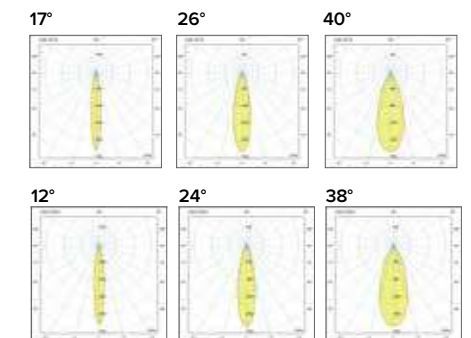

0908 BOB SLIM

Estraibile / Extractable

Corpo e staffe in acciaio verniciato, ghiera e modulo LED in alluminio pressofuso
Body and brackets in painted steel, ring and LED module in die-cast aluminium

F111: Modulo Led con riflettore / Led module with reflector

F112: Modulo Led con lente / Led module with lens

Solo per F111: Griglia e Diffusore opale / Only for F111: Honeycomb grid and Opal diffuser

Griglia / Honeycomb grid	Diffusore opale / Opal diffuser
€ 25 F111APE	€ 6 F111000U

Luce di cortesia / Courtesy light

Sa. 1 x 120 mA per tutte le versioni / Sa. 1 x 120 mA for all items

1 ora / hour   Cod. 123010   € 104,00
3 ore / hours   Cod. 123023/3   € 156,00

Legenda colori / Color legend

■ Nero / Black

□ Bianco / White

IRC/CRI > 90

Mod. Model	2700K			3000K			4000K			Fascio Beam			Colore Color		DRIVER							
	1615lm 12W 350mA	2270lm 17W 500mA	3110lm 24W 700mA	1700lm 12W 350mA	2390lm 17W 500mA	3270lm 24W 700mA	1785lm 12W 350mA	2510lm 17W 500mA	3440lm 24W 700mA	17°	26°	40°	■	□	Senza Whitout	Std	Dimm Push N/A	Dali	▲			
F111															172 €	195 €	230 €	230 €	283 €			
0908	OB	OC	OD	-	SB	SC	SD	-	TB	TC	TD	-	D	H	N	2	9	-	E	D	L	C
F112	1615lm 12W 350mA	2270lm 17W 500mA	3110lm 24W 700mA	3910lm 32W 900mA	1700lm 12W 350mA	2390lm 17W 500mA	3270lm 24W 700mA	4110lm 32W 900mA	1785lm 12W 350mA	2510lm 17W 500mA	3440lm 24W 700mA	4320lm 32W 900mA	12°	24°	38°	■	□	Senza Whitout	Std	Dimm Push N/A	Dali	▲
0908	OB	OC	OD	OE	SB	SC	SD	SE	TB	TC	TD	TE	B	F	M	2	9	-	E	D	L	C

Es. / Ex: 09080BF2L = 2700K, 1615lm, 12W, 350mA, fascio 24°, colore nero, driver Dali / 2700K, 1615lm, 12W, 350mA, beam 24°, black color, Dali driver

VIVID IRC/CRI 95