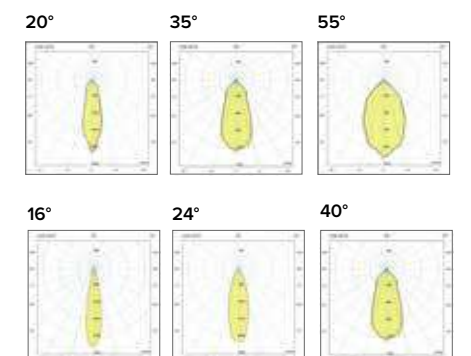

* SOLO PER 300mA / ONLY FOR 300mA