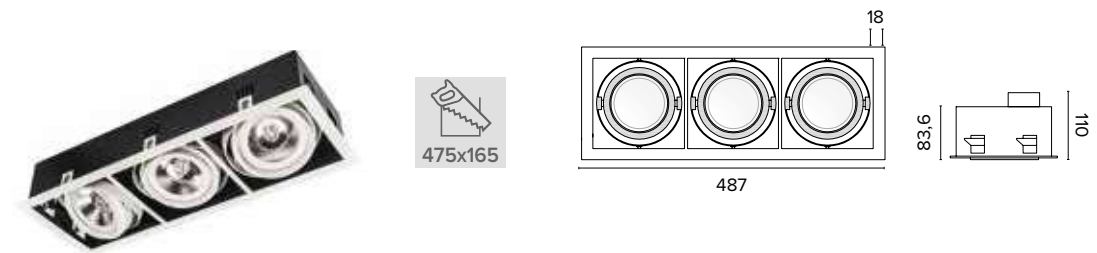

Legenda colori / Color legend

□ Bianco / White

TOSHIBA AR111 IRC/CRI> 90

Mod. Model	3000K	4000K	Fascio Beam			Colore Color	DRIVER
	2520lm 3X12W 12V	2760lm 3X12W 12V	12°	24°	40°		
1810	7L	8L	B	F	N	□	Trasformatore elettronico Electronic transformer
							€ 194
							E

Es. / Ex: 18107LF1E = 3000K, 2520lm, 3x12W, 12V, fascio 24°, colore bianco, trasformatore elettronico
3000K, 2520lm, 3x12W, 12V, beam 24°, white colour, electronic transformer