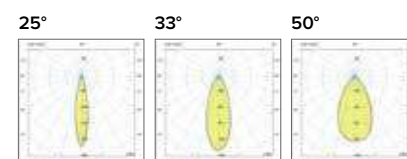

IRC/CRI > 90

Mod. Model	2700K			3000K			4000K			Fascio Beam			Colore Color				DRIVER			
	1615lm 12W 350mA	2270lm 17W 500mA	2695lm 21W 600mA	1700lm 12W 350mA	2390lm 17W 500mA	2835lm 21W 600mA	1785lm 12W 350mA	2510lm 17W 500mA	2980lm 21W 600mA	25°	33°	50°	☐	☐	☐	☐	Std	Dimm Push N/A	Dali	* Push Memory
1241	OB	OC	OQ	SB	SC	SQ	TB	TC	TQ	G	J	R	0	1	2	9	154 €	189 €	189 €	265 €
																E	D	L	P	

Es. / Ex: 1241OBG0L = 2700K, 1615lm, 12W, 350mA, fascio 25°, corpo grigio con riduttore nero, driver Dali / 2700K, 1615lm, 12W, 350mA, beam 25°, grey body with black ring, Dali driver

VIVID IRC/CRI 95

Mod. Model	3300K			3500K			Fascio Beam			Colore Color				DRIVER			
	1460lm 12W 350mA	2030lm 17W 500mA	2400lm 21W 600mA	1500lm 12W 350mA	2085lm 17W 500mA	2470lm 21W 600mA	25°	33°	50°	☐	☐	☐	☐	Std	Dimm Push N/A	Dali	* Push Memory
1241	XB	XC	XQ	DB	DC	DQ	G	J	R	0	1	2	9	165 €	200 €	200 €	276 €
														E	D	L	P

Es. / Ex: 1241DBJ1L = 3500K, 1500lm, 12W, 350mA, fascio 33°, corpo bianco con riduttore nero, driver Dali / 3500K, 1500lm, 12W, 350mA, beam 33°, white body with black ring, Dali driver

SUNLIKE IRC/CRI 97,6

Mod. Model	3000K			Fascio Beam			Colore Color				DRIVER			
	1200lm 12W 350mA	1700lm 17W 500mA	2100lm 21W 600mA	25°	33°	50°	☐	☐	☐	☐	Std	Dimm Push N/A	Dali	* Push Memory
1241	SSB	SSC	SSQ	G	J	R	0	1	2	9	187 €	222 €	222 €	298 €
											E	D	L	P

Es. / Ex: 1241SSBJ0L = 3000K, 1200lm, 12W, 350mA, fascio 33°, corpo grigio con riduttore nero, driver Dali / 3000K, 1200lm, 12W, 350mA, beam 33°, grey body with black ring, Dali driver

Pag. 133
Binari / Track

1241 OVER LED PS Midi

* Push Memory: il prodotto sarà fornito con un pulsante sul corpo e sarà possibile dimmerarlo singolarmente
the product will be provided with a push on the body and it will be possible to dim it individually

1242 OVER LED PS MAXI

Legenda colori / Color legend

☐ Corpo grigio con riduttore nero Grey body with black ring	☐ Corpo bianco con riduttore nero White body with black ring	☐ Nero / Black	☐ Tutto bianco / Whole white

IRC/CRI > 90

Modello Model	2700K		3000K		4000K		Ottiche fascio Beam optics			Colore Color				DRIVER			
	3110lm 24W 700mA	3910lm 32W 900mA	3270lm 24W 700mA	4110lm 32W 900mA	3440lm 24W 700mA	4320lm 32W 900mA	25°	33°	50°	☐	☐	☐	☐	Std	Dimm Push N/A	Dali	* Push Memory
1242	OD	OE	SD	SE	TD	TE	G	J	R	0	1	2	9	175 €	210 €	210 €	249 €
														E	D	L	P

Es. / Ex: 1242ODG2L = 2700K, 3110lm, 24W, 700mA, fascio 25°, colore nero, driver Dali / 2700K, 3110lm, 24W, 700mA, beam 25°, black color, Dali driver

VIVID IRC/CRI 95

Modello Model	3300K		3500K		Ottiche fascio Beam optics			Colore Color				DRIVER			
	2760lm 24W 700mA	3450lm 32W 900mA	2835lm 24W 700mA	3540lm 32W 900mA	25°	33°	50°	☐	☐	☐	☐	Std	Dimm Push N/A	Dali	* Push Memory
1242	XD	XE	DD	DE	G	J	R	0	1	2	9	186 €	221 €	221 €	297 €
												E	D	L	P

Es. / Ex: 1242XEG2D = 3300K, 3450lm, 32W, 900mA, fascio 25°, colore nero, dimmerabile push N/A / 3300K, 3450lm, 32W, 900mA, beam 25°, black color, dimmable push N/A

SUNLIKE IRC/CRI 97,6

Modello Model	3000K		Ottiche fascio Beam optics			Colore Color				DRIVER			
	2400lm 24W 700mA	3200lm 32W 900mA	25°	33°	50°	☐	☐	☐	☐	Std	Dimm Push N/A	Dali	* Push Memory
1242	SSD	SSE	G	J	R	0	1	2	9	208 €	243 €	243 €	319 €
										E	D	L	P

Es. / Ex: 1242SSDG2D = 3000K, 2400lm, 24W, 700mA, fascio 25°, colore nero, dimmerabile push N/A / 3000K, 2400lm, 24W, 700mA, beam 25°, black color, dimmable push N/A

Pag. 133
Binari / Track