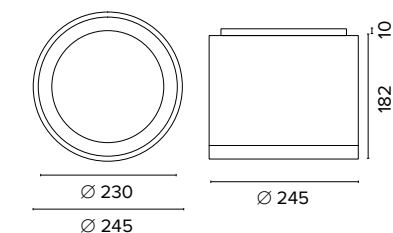

4899
EXTRA 230