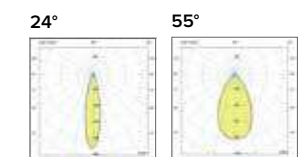

4233 MAGIC 2 WALL XS

IRC/CRI > 90

Mod. Model	2700K	3000K	4000K	Fascio Beam		Colore Color			DRIVER		
	2520lm 3x8W 600mA	2685lm 3x8W 600mA	2850lm 3x8W 600mA	24°	55°				Std	Dimm Push N/A	Dali
4233	ZQ	7Q	8Q	F	S	2	1	0	273 € E	380 € D	380 € L

Es. / Ex: 4233ZQF0L = 3000K, 2685lm, 3x8W, 600mA, fascio 24°, colore grigio, driver Dali / 3000K, 2685lm, 3x8W, 600mA, beam 24°, grey colour, Dali driver