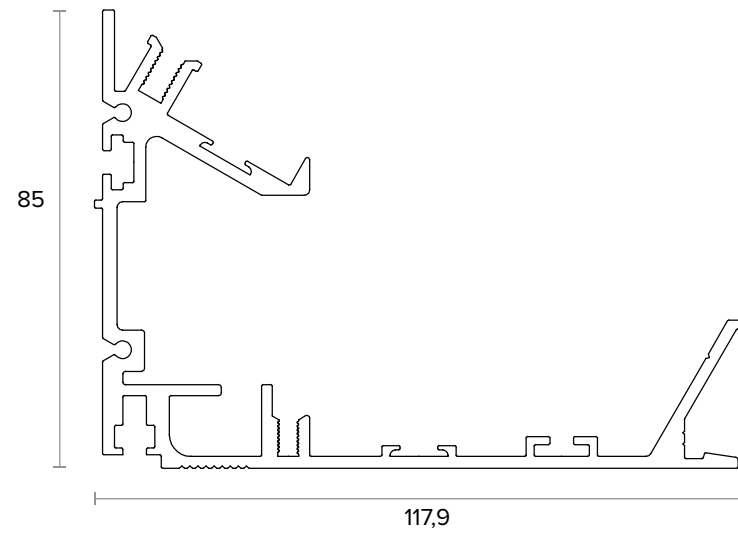

Installazione di Estro JZ
per l'illuminazione indiretta
*Installation of Estro JZ
for indirect lighting*

Predisposizione per il collegamento
con il profilo Omnia GA / GB
*Predisposition for connection
with Omnia GA / GB profile*

Predisposizioni per il fissaggio meccanico
o magnetico di alimentatori
*Predispositions for magnetic or mechanic
fixing of power supply*

OMNIA GC DA ASSEMBLARE
OMNIA GC TO BE ASSEMBLED

1		PROFILO / PROFILE Profilo in alluminio Aluminium profile		
		1m	2m	3m
OMNIA GC	ANODIZZATO NERO BLACK ANODIZED	GC100B	GC200B	GC300B
		€ 71	€ 134	€ 200
	VERNICIATO BIANCO WHITE PAINTED	GC100W	GC200W	GC300W
		€ 85	€ 160	€ 240

Esempio/Example: GC100B = anodizzato nero - 1m / black anodized - 1m

2		PROFILO / PROFILE anodizzato COMPLETO DI OPALE Anodized OPAL INCLUDED			COPPIA TAPPI CAPS KIT			MOLLA SPRING			MAGNETE MAGNET		
					1m	2m	3m						
JZ*		JZT	JZM	JZMAG	JZO100A	JZO200A	JZO300A						
		€ 2.3	€ 1.10 Ogni 50 cm Each 50 cm	€ 7 Ogni 50 cm Each 50 cm	€ 20	€ 40	€ 60						

* Per le specifiche tecniche inerenti il profilo JZ prendere consultare il catalogo **ESTRO**
For technical features about JZ profile, refer to **ESTRO** catalogue

3		SORGENTE / SOURCE BOBINA / ROLL		
		4.8 W/m 60 Led/m 495 lm/m CRI>80	10 W/m 196led/m 985lm/m CRI>80	19 W/m 196 Led/m 2000 lm/m CRI>80
STRIP	2700K	SM2700	SX2700	SL2700
		€ 40	€ 105	€ 90
	3000K	SM3000	SX3000	SL3000
		€ 40	€ 105	€ 90
	4000K	SM4000	SX4000	SL4000
		€ 40	€ 105	€ 90

Esempio/Example: SX2700 = 2700K - 10W/m - 196 Led/m, 985 lm/m / SX2700 = 2700K - 10W/m - 196 Led/m, 985 lm/m

4 Driver

ON/OFF - ON/OFF