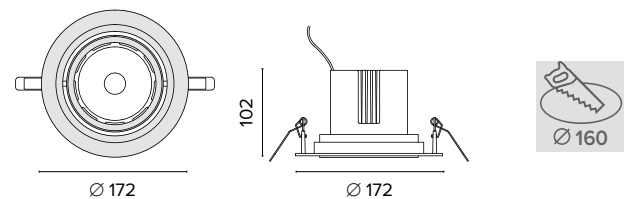

F112: Modulo Led con lente / Led module with lens

Solo per F111: Griglia e Diffusore opale / Only for F111: Honeycomb grid and Opal diffuser

Griglia / Honeycomb grid	Diffusore opale / Opal diffuser
€ 25 F111APE	€ 6 F111000U

Luce di cortesia / Courtesy light

Sa. 1 x 120 mA per tutte le versioni / Sa. 1 x 120 mA for all items

1 ora / hour   Cod. 123010   € 104,00
3 ore / hours   Cod. 123023/3   € 156,00

Legenda colori / Color legend

■ Nero / Black   □ Bianco / White   ■ Grigio / Grey

IRC/CRI > 90

Mod. Model	2700K			3000K			4000K			Fascio Beam			Colore Color			DRIVER						
	1615lm 12W 350mA	2270lm 17W 500mA	3110lm 24W 700mA	1700lm 12W 350mA	2390lm 17W 500mA	3270lm 24W 700mA	1785lm 12W 350mA	2510lm 17W 500mA	3440lm 24W 700mA	17°	26°	40°	□	■	■	Senza Whitout	Std	Dimm Push N/A	Dali	▲		
F111																129 €	151 €	187 €	187 €	240 €		
0620	OB	OC	OD	-	SB	SC	SD	-	TB	TC	TD	-	D	H	N	1	2	0	E	D	L	C
F112				3910lm 24W 900mA												129 €	151 €	187 €	187 €	240 €		
0620	OB	OC	OD	OE	SB	SC	SD	SE	TB	TC	TD	TE	B	F	M	1	2	0	E	D	L	C

Es. / Ex: 0620BF0L = 2700K, 1615lm, 12W, 350mA, fascio 24°, colore grigio, driver Dali / 2700K, 1615lm, 12W, 350mA, beam 24°, grey color, Dali driver

VIVID IRC/CRI 95

Mod. Model	2700K			3000K			Fascio Beam			Colore Color			DRIVER						
	1460lm 12W 350mA	2030lm 17W 500mA	2760lm 24W 700mA	1500lm 12W 350mA	2510lm 17W 500mA	2835lm 24W 700mA	17°	26°	40°	□	■	■	Senza Whitout	Std	Dimm Push N/A	Dali	▲		
F111															140 €	162 €	198 €	198 €	251 €
0620	XB	XC	XD	-	DB	DC	DD	-	D	H	N	1	2	0	E	D	L	C	
F112				3450lm 32W 900mA											140 €	162 €	198 €	198 €	251 €
0620	XB	XC	XD	XE	DB	DC	DD	DE	B	F	M	1	2	0	E	D	L	C	

Es. / Ex: 0620XF1L = 3300K, 1460lm, 12W, 350mA, fascio 24°, colore bianco, driver Dali / 3300K, 1460lm, 12W, 350mA, beam 24°, white color, Dali driver

SUNLIKE IRC/CRI 97,6

Mod. Model	2700K			Fascio Beam			Colore Color			DRIVER									
	1200lm 12W 350mA	1700lm 17W 500mA	2400lm 24W 700mA	17°	26°	40°	□	■	■	Senza Whitout	Std	Dimm Push N/A	Dali	▲					
F111															162 €	185 €	220 €	220 €	273 €
0620	SSB	SSC	SSD	-	D	H	N	1	2	0	E	D	L	C					
F112				3200lm 32W 900mA											162 €	185 €	220 €	220 €	273 €
0620	SSB	SSC	SSD	SSE	B	F	M	1	2	0	E	D	L	C					

Es. / Ex: 0620SSB0C = 3000K, 1200lm, 12W, 350mA, fascio 12°, colore grigio, driver Casambi / 3000K, 1200lm, 12W, 350mA, beam 12°, grey color, Casambi driver