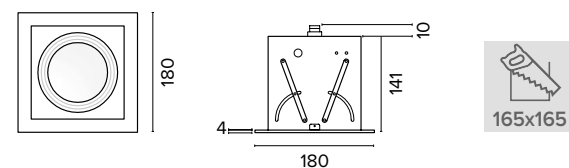

0608 BOB STD

0608 BOB STD F111/F112

Legenda colori / Color legend

- Corpo nero con modulo led e cornice grigio / Black body with grey led module and frame
- Corpo nero con modulo led e cornice bianco / Black body with white led module and frame
- Nero / Black
- Bianco / White

IRC/CRI > 90

Mod. Model	2700K			3000K			4000K			Fascio Beam			Colore Color				DRIVER							
	1615lm 12W 350mA	2270lm 17W 500mA	3110lm 24W 700mA	1700lm 12W 350mA	2390lm 17W 500mA	3270lm 24W 700mA	1785lm 12W 350mA	2510lm 17W 500mA	3440lm 24W 700mA	17°	26°	40°	■	□	■	□	Senza Without	Std	Dimm Push N/A	Dali	▲			
F111																								
0608	OB	OC	OD	-	SB	SC	SD	-	TB	TC	TD	-	D	H	N	0	1	2	9	172 €	195 €	230 €	230 €	283 €
F112				3910lm 24W 900mA																				
0608	OB	OC	OD	OE	SB	SC	SD	SE	TB	TC	TD	TE	B	F	M	0	1	2	9	172 €	195 €	230 €	230 €	283 €

Es. / Ex: **06080BF2L** = 2700K, 1615lm, 12W, 350mA, fascio 24°, colore nero, driver Dali / 2700K, 1615lm, 12W, 350mA, beam 24°, black color, Dali driver

VIVID IRC/CRI 95

Mod. Model	3300K			3500K			Fascio Beam			Colore Color				DRIVER								
	1460lm 12W 350mA	2030lm 17W 500mA	2760lm 24W 700mA	1500lm 12W 350mA	2510lm 17W 500mA	2835lm 24W 700mA	17°	26°	40°	■	□	■	□	Senza Without	Std	Dimm Push N/A	Dali	▲				
F111																						
0608	XB	XC	XD	-	DB	DC	DD	-	D	H	N	0	1	2	9	184 €	206 €	241 €	241 €	295 €		
F112				3450lm 32W 900mA																		
0608	XB	XC	XD	XE	DB	DC	DD	DE	B	F	M	0	1	2	9	184 €	206 €	241 €	241 €	295 €		

Es. / Ex: **0608XBF2L** = 3300K, 1460lm, 12W, 350mA, fascio 24°, colore nero, driver Dali / 3300K, 1460lm, 12W, 350mA, beam 24°, black color, Dali driver

SUNLIKE IRC/CRI 97,6

Mod. Model	3000K			Fascio Beam			Colore Color				DRIVER					
	1200lm 12W 350mA	1700lm 17W 500mA	2400lm 24W 700mA	17°	26°	40°	■	□	■	□	Senza Without	Std	Dimm Push N/A	Dali	▲	
F111																
0608	SSB	SSC	SSD	-	D	H	N	0	1	2	9	206 €	228 €	263 €	263 €	317 €
F112				3200lm 32W 900mA												
0608	SSB	SSC	SSD	SSE	B	F	M	0	1	2	9	206 €	228 €	263 €	263 €	317 €