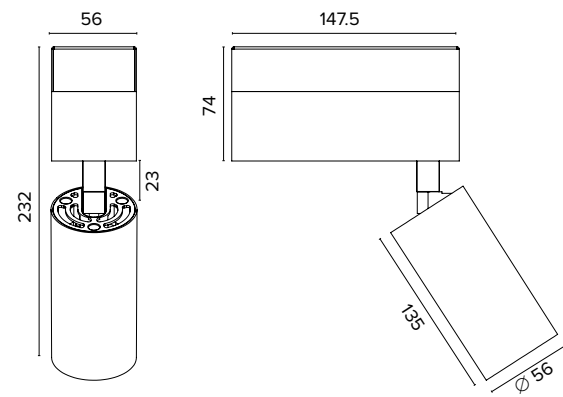

K/P FAMILY

Corpo in estruso di alluminio e cassetta in pressofusione di alluminio, diffusore con lente in policarbonato o riflettore in alluminio 60°
Extruded aluminium body and box in aluminium, polycarbonate lens or aluminium reflector 60°

2003
K S/P