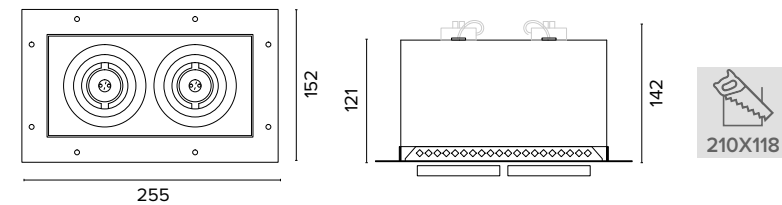

1606 LISETTA SC

Legenda colori / Color legend

- Corpo nero con modulo led e cornice grigio
  Black body with grey led module and frame
- Corpo nero con modulo led e cornice bianco
  Black body with white led module and frame
- Nero / Black
- Bianco / White

1606 V6 PLUS

IRC/CRI > 90

Modello Model	2700K			3000K			4000K			Ottiche fascio Beam optics			Colore Color				DRIVER				
	1480lm 2x5W 150mA	2360lm 2x9W 250mA	2780lm 2x11W 300mA	1560lm 2x5W 150mA	2500lm 2x9W 250mA	2940lm 2x11W 300mA	1660lm 2x5W 150mA	2640lm 2x9W 250mA	3120lm 2x11W 300mA	20°	35°	55°	Senza Without	Std	Dimm Push N/A	Dali	▲*				
1606	Z1	ZA	Z3	71	7A	73	81	8A	83	E	L	S	0	1	2	9	167 €	211 €	282 €	282 €	389 €
										-				E	D	L				C	

Es. / Ex: 1606Z1E2D = 2700K, 1480lm, 2x5W, 150mA, fascio 20°, colore nero, dimmerabile push N/A / 2700K, 1480lm, 2x5W, 150mA, beam 20°, black color, dimmable push N/A

1606 V1 PLUS

IRC/CRI 95

Modello Model	2700K	3000K	4000K	Ottiche fascio Beam optics				Colore Color				DRIVER			
	1740lm 2x10W 250mA	1980lm 2x10W 250mA	2170lm 2x10W 250mA	16°	24°	40°	Sabbiato Frosted	Senza Without	Std	Dimm Push N/A	Dali				
1606	ZA	7A	8A	2	F	N	U	0	1	2	9	175 €	212 €	283 €	283 €
									E	D	L				

Es. / Ex: 0606ZAF2L = 2700K, 1740lm, 2x10W, 250mA, fascio 24°, colore nero, driver Dali / 2700K, 1740lm, 2x10W, 250mA, beam 24°, black color, Dali driver

1606 Lisetta SC

* SOLO PER 300mA / ONLY FOR 300mA

1607 LISETTA SC

Legenda colori / Color legend

- Corpo nero con modulo led e cornice grigio
  Black body with grey led module and frame
- Corpo nero con modulo led e cornice bianco
  Black body with white led module and frame
- Nero / Black
- Bianco / White

1607 V6 PLUS

IRC/CRI > 90

Modello Model	2700K			3000K			4000K			Ottiche fascio Beam optics			Colore Color				DRIVER				
	2220lm 3x5W 150mA	3540lm 3x9W 250mA	4170lm 3x11W 300mA	2340lm 3x5W 150mA	3750lm 3x9W 250mA	4410lm 3x11W 300mA	2490lm 3x5W 150mA	3960lm 3x9W 250mA	4680lm 3x11W 300mA	20°	35°	55°	Senza Without	Std	Dimm Push N/A	Dali	▲*				
1607	Z1	ZA	Z3	71	7A	73	81	8A	83	E	L	S	0	1	2	9	223 €	290 €	396 €	396 €	556 €
										-				E	D	L				C	

Es. / Ex: 1607Z1E2D = 2700K, 2220lm, 3x5W, 150mA, fascio 20°, colore nero, dimmerabile push N/A / 2700K, 2220lm, 3x5W, 150mA, beam 20°, black color, dimmable push N/A

1607 V1 PLUS

IRC/CRI 95

Modello Model	2700K	3000K	4000K	Ottiche fascio Beam optics				Colore Color				DRIVER			
	2610lm 3x10W 250mA	2970lm 3x10W 250mA	3255lm 3x10W 250mA	16°	24°	40°	Sabbiato Frosted	Senza Without	Std	Dimm Push N/A	Dali				
1607	ZA	7A	8A	2	F	N	U	0	1	2	9	235 €	301 €	408 €	408 €
									E	D	L				

Es. / Ex: 1607ZAF2 = 2700K, 2610lm, 3x10W, 250mA, fascio 24°, colore nero, driver Dali / 2700K, 2610lm, 3x10W, 250mA, beam 24°, black color, Dali driver