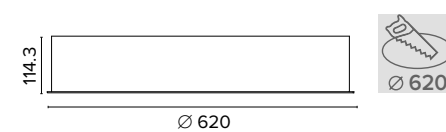

Luce di cortesia / Courtesy light

☑ Sa. 1 x 120 mA per tutte le versioni / Sa. 1 x 120 mA for all items

1 ora / hour   Cod. 123010   € 104,00
3 ore / hours   Cod. 123023/3   € 156,00