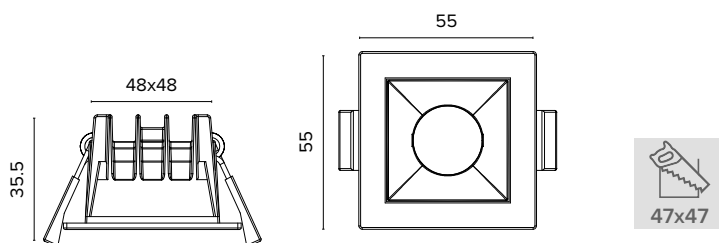

Luce di cortesia / Courtesy light

Sa. 1 x 120 mA per tutte le versioni / Sa. 1 x 120 mA for all items

1 ora / hour Cod. 123010 € 104,00
3 ore / hours Cod. 123023/3 € 156,00

Legenda colori / Color legend

Bianco / White