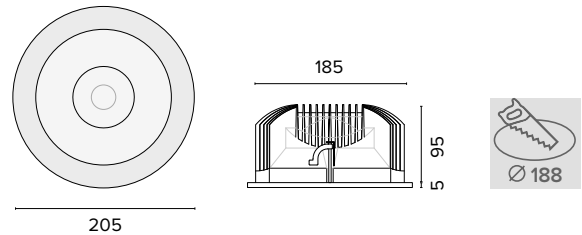

Diffusore opale / Opal diffuser

€ 4

0796000U

0798
Maxi 205