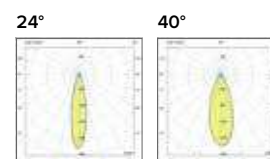

Luce di cortesia / Courtesy light

Sa. 1 x 120 mA per tutte le versioni / Sa. 1 x 120 mA for all items

1 ora / hour Cod. 123010 € 104,00
3 ore / hours Cod. 123023/3 € 156,00

1888 PUZZLE TOSHIBA AR111

Basculante / Tilt