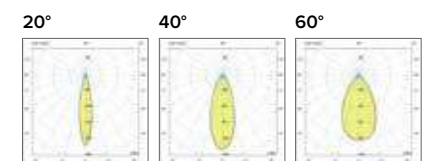

Legenda colori / Color legend

Nero / Black	Grigio / Grey	Bianco / White

Modello Model	MEAT+			Ottiche fascio Beam optics			Colore Color			DRIVER		
	1440lm 17W 500mA	1960lm 25W 700mA	2210lm 29W 800mA	20°	40°	60°	☐	☒	☐	Std	Dimm Push N/A	Dali
MAXI										297 €	392 €	329 €
4898	LC	LD	LS	E	N	T	1	2	0	-	D	L

Es. / Ex: 4898LDN0L = MEAT+, 1960lm, 25W, 700mA, fascio 40°, colore grigio, driver Dali / MEAT+, 1960lm, 25W, 700mA, beam 40°, grey color, Dali driver

Modello Model	MEAT+			Ottiche fascio Beam optics			Colore Color			DRIVER		
	1440lm 17W 500mA	1960lm 25W 700mA	2450lm 33W 900mA	20°	40°	60°	☐	☒	☐	Std	Dimm Push N/A	Dali
EXTRA										339 €	365 €	365 €
4899	LC	LD	LE	E	N	T	1	2	0	-	D	L

Es. / Ex: 4899LDE0L = MEAT+, 1960lm, 25W, 700mA, fascio 20°, colore grigio, driver Dali / MEAT+, 1960lm, 25W, 700mA, beam 20°, grey color, Dali driver