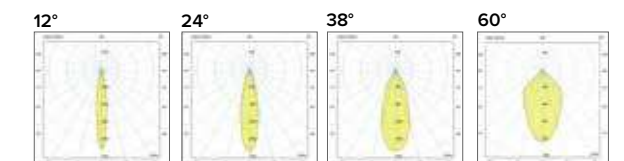

NB Soluzione con driver integrato per binario
Solution with track integrated driver

SOLO PER Driver Std / Dali
ONLY FOR Std / Dali driver

Aggiungere la lettera G per ordinare il prodotto a binario
Add the letter G to order the tracked product

Esempio codice
Example code **2018RBF6029G**

Stessi prezzi in base al driver standard / Dali
The same prices based on driver standard / Dali