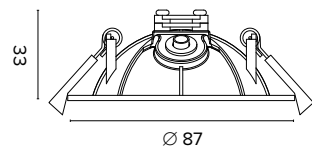

SUN

Apparecchio in pressofusione di alluminio, diffusore con lente in policarbonato
Die-cast aluminium body, polycarbonate lens diffuser

0900 Sun S

1230 Sun M

Famiglia Prodotti / Family Products

Luce di cortesia / Courtesy light

Sa. 1 x 120 mA per tutte le versioni / Sa. 1 x 120 mA for all items

1 ora / hour   Cod. 123010   € 104,00
3 ore / hours   Cod. 123023/3   € 156,00

Legenda colori / Color legend

Nero / Black

Bianco / White

Nickel spazzolato / Brushed Nickel

0900 Sun S

IRC/CRI > 80

Modello Model	3000K	4000K	Ottiche fascio Beam optics		Colore Color			DRIVER
			17°	40°				
	950lm 8W 200mA	1000lm 8W 200mA						Std
0900	22	32	D	N	1	2	BN	€ 45

Es. / Ex: 090022D1 = 3000K, 950lm, 8W, 200mA, fascio 17°, colore bianco, driver standard / 3000K, 950lm, 8W, 200mA, beam 17°, white color, standard driver

1230 Sun M

IRC/CRI > 80

Modello Model	3000K	Ottiche fascio Beam optics			Colore Color		DRIVER
		24°	40°	50°			
	1000lm 9W 200mA						Std
1230	22	F	N	R	1	2	€ 67

Es. / Ex: 123022F1 = 3000K, 1000lm, 9W, 200mA, fascio 24°, colore bianco, driver standard / 3000K, 1000lm, 9W, 200mA, beam 24°, white color, standard driver

1630 Sun L

IRC/CRI > 80

Modello Model	2700K	3000K	4000K	Ottiche fascio Beam optics			Colore Color		DRIVER					
				20°	35°	50°			Senza Whitout	Std	Dimm Push N/A	Dali		
	2035lm 12W 400mA	2135lm 14W 400mA	2245lm 14W 400mA											
1630	R4	54	64	E	L	R	1	2	56 €	78 €	134 €	134 €	167 €	

Es. / Ex: 163054L1E = 3000K, 2135lm, 14W, 400mA, fascio 35°, colore bianco, driver standard / 3000K, 2135lm, 14W, 400mA, beam 35°, white color, standard driver

IRC/CRI > 90

Modello Model	2700K	3000K	4000K	Ottiche fascio Beam optics			Colore Color		DRIVER				
				20°	35°	50°			Senza Whitout	Std	Dimm Push N/A	Dali	
	1740lm 14W 400mA	1830lm 14W 400mA	1925lm 14W 400mA										
1630	Z4	74	84	E	L	R	1	2	56 €	78 €	134 €	134 €	167 €