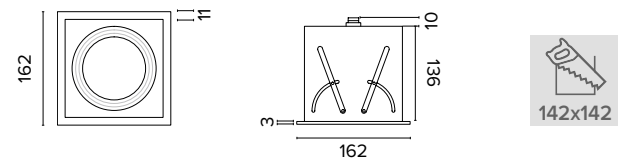

Solo per F111: Griglia e Diffusore opale / Only for F111: Honeycomb grid and Opal diffuser

Griglia / Honeycomb grid	Diffusore opale / Opal diffuser
€ 25 F111APE	€ 6 F111000U

Luce di cortesia / Courtesy light

Sa. 1 x 120 mA per tutte le versioni / Sa. 1 x 120 mA for all items

1 ora / hour   Cod. 123010   € 104,00
3 ore / hours   Cod. 123023/3   € 156,00

Legenda colori / Color legend

■ Nero / Black

□ Bianco / White

IRC/CRI > 90

Mod. Model	2700K			3000K			4000K			Fascio Beam			Colore Color		DRIVER							
	1615lm 12W 350mA	2270lm 17W 500mA	3110lm 24W 700mA	1700lm 12W 350mA	2390lm 17W 500mA	3270lm 24W 700mA	1785lm 12W 350mA	2510lm 17W 500mA	3440lm 24W 700mA	17°	26°	40°	■	□	Senza Whitout	Std	Dimm Push N/A	Dali	▲			
F111															172 €	195 €	230 €	230 €	283 €			
0908	OB	OC	OD	-	SB	SC	SD	-	TB	TC	TD	-	D	H	N	2	9	-	E	D	L	C
F112	1615lm 12W 350mA	2270lm 17W 500mA	3110lm 24W 700mA	3910lm 32W 900mA	1700lm 12W 350mA	2390lm 17W 500mA	3270lm 24W 700mA	4110lm 32W 900mA	1785lm 12W 350mA	2510lm 17W 500mA	3440lm 24W 700mA	4320lm 32W 900mA	12°	24°	38°	■	□	Senza Whitout	Std	Dimm Push N/A	Dali	▲
0908	OB	OC	OD	OE	SB	SC	SD	SE	TB	TC	TD	TE	B	F	M	2	9	-	E	D	L	C

Es. / Ex: 09080BF2L = 2700K, 1615lm, 12W, 350mA, fascio 24°, colore nero, driver Dali / 2700K, 1615lm, 12W, 350mA, beam 24°, black color, Dali driver

VIVID IRC/CRI 95

Mod. Model	3300K			3500K			Fascio Beam			Colore Color		DRIVER						
	1460lm 12W 350mA	2030lm 17W 500mA	2760lm 24W 700mA	1500lm 12W 350mA	2510lm 17W 500mA	2835lm 24W 700mA	17°	26°	40°	■	□	Senza Whitout	Std	Dimm Push N/A	Dali	▲		
F111												184 €	206 €	241 €	241 €	295 €		
0908	XB	XC	XD	-	DB	DC	DD	-	D	H	N	2	9	-	E	D	L	C
F112	1460lm 12W 350mA	2030lm 17W 500mA	2760lm 24W 700mA	3450lm 32W 900mA	1500lm 12W 350mA	2510lm 17W 500mA	2835lm 24W 700mA	3540lm 32W 900mA	12°	24°	38°	■	□	Senza Whitout	Std	Dimm Push N/A	Dali	▲
0908	XB	XC	XD	XE	DB	DC	DD	DE	B	F	M	2	9	184 €	206 €	241 €	241 €	295 €

Es. / Ex: 0908XBF2L = 3300K, 1460lm, 12W, 350mA, fascio 24°, colore nero, driver Dali / 3300K, 1460lm, 12W, 350mA, beam 24°, black color, Dali driver

SUNLIKE IRC/CRI 97,6

Mod. Model	3000K			Fascio Beam			Colore Color		DRIVER					
	1200lm 12W 350mA	1700lm 17W 500mA	2400lm 24W 700mA	17°	26°	40°	■	□	Senza Whitout	Std	Dimm Push N/A	Dali	▲	
F111									206 €	228 €	263 €	263 €	317 €	
0908	SSB	SSC	SSD	-	D	H	N	2	9	-	E	D	L	C
F112	1200lm 12W 350mA	1700lm 17W 500mA	2400lm 24W 700mA	3200lm 32W 900mA	12°	24°	38°	■	□	Senza Whitout	Std	Dimm Push N/A	Dali	▲
0908	SSB	SSC	SSD	SSE	B	F	M	2	9	206 €	228 €	263 €	263 €	317 €

Es. / Ex: 0908SSBB2C = 3000K, 1200lm, 12W, 350mA, fascio 12°, colore nero, driver Casambi / 3000K, 1200lm, 12W, 350mA, beam 12°, black color, Casambi driver