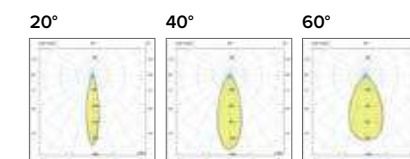

1707 Mini Bob