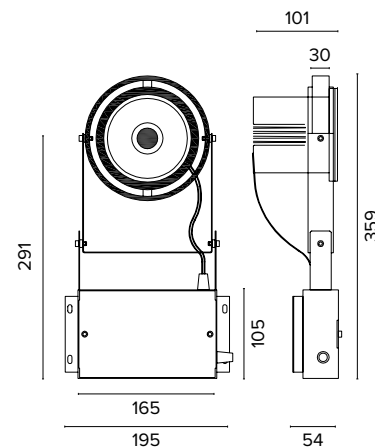

F111

F112

4531 ORION

Corpo e staffe in acciaio verniciato, ghiera, cornice e modulo LED in alluminio pressofuso
Body and brackets in painted steel, ring, frame and LED module in die-cast aluminium

Adattato per installazione in chiese
Adapted for churches installation

Staffe più lunghe su richiesta
Special bracket on request

F111

F112

Solo per F111: Griglia e Diffusore opale / Only for F111: Honeycomb grid and Opal diffuser

Griglia / Honeycomb grid

€ 25
F111APE

Diffusore opale / Opal diffuser

€ 6
F111000U

Luce di cortesia con applicazione remota / Courtesy light with remote application

Sa. 1 x 120 mA per tutte le versioni / Sa. 1 x 120 mA for all items

1 ora / hour   Cod. 123010   € 104,00
3 ore / hours   Cod. 123023/3   € 156,00

Legenda colori / Color legend

■ Nero / Black

□ Bianco / White

■ Grigio / Grey

IRC/CRI > 90

Mod. Model	2700K			3000K			4000K			Fascio Beam			Colore Color			DRIVER					
	1615lm 12W 350mA	2270lm 17W 500mA	3110lm 24W 700mA	1700lm 12W 350mA	2390lm 17W 500mA	3270lm 24W 700mA	1785lm 12W 350mA	2510lm 17W 500mA	3440lm 24W 700mA	17°	26°	40°	■	□	■	Std	Dimm Push N/A	Dali			
F111																					
4531	OB	OC	OD	-	SB	SC	SD	-	TB	TC	TD	-	D	H	N	2	1	0	250 € E	286 € D	286 € L
F112				3910lm 24W 900mA	1700lm 12W 350mA	2390lm 17W 500mA	3270lm 24W 700mA	4110lm 32W 900mA	1785lm 12W 350mA	2510lm 17W 500mA	3440lm 24W 700mA	4320lm 32W 900mA	12°	24°	38°						
4531	OB	OC	OD	OE	SB	SC	SD	SE	TB	TC	TD	TE	B	F	M	2	1	0	250 € E	286 € D	286 € L

Es. / Ex: 4531OBF2L = 2700K, 1615lm, 12W, 350mA, fascio 24°, colore nero, driver Dali / 2700K, 1615lm, 12W, 350mA, beam 24°, black color, Dali driver

VIVID IRC/CRI 95