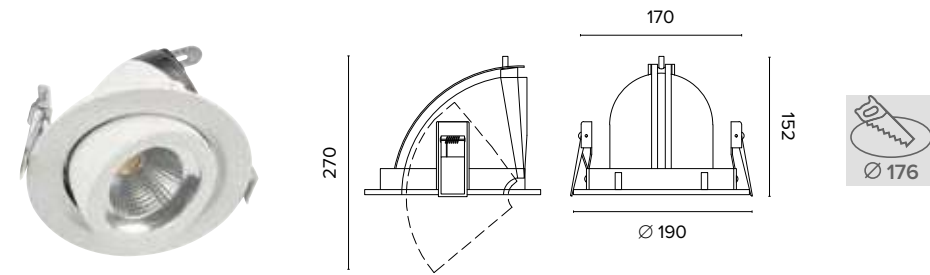

BERIN

GOLD + IRC/CRI >90

0732 **Maxi**

Legenda colori / Color legend

IRC/CRI > 90

Mod. Model	2400K			Fascio Beam			Colore Color			DRIVER				
MIDI	1100lm 12W 350mA	1530lm 17W 500mA	1810lm 21W 600mA	25°	33°	50°	□	■	■	Senza Without	Std	Dimm Push N/A	Dali	▲
0731	JB	JC	JQ	G	J	R	1	2	0	167 €	189 €	225 €	225 €	278 €
										-	E	D	L	C

Es. / Ex: 0731JBR2L = 2400K, 1100lm, 12W, 350mA, fascio 50°, colore nero, driver Dali / 2400K, 1100lm, 12W, 350mA, beam 50°, black color, Dali driver

IRC/CRI > 90

Mod. Model	2400K		Fascio Beam			Colore Color			DRIVER				
MAXI	2090lm 25W 700mA	2600lm 33W 900mA	17°	26°	45°	□	■	■	Senza Without	Std	Dimm Push N/A	Dali	▲
0732	JD	JE	D	H	P	1	2	0	180 €	202 €	228 €	228 €	291 €
									-	E	D	L	C

Es. / Ex: 0732JDP0L = 2400K, 2090lm, 25W, 700mA, fascio 45°, colore grigio, driver Dali / 2400K, 2090lm, 25W, 700mA, beam 45°, grey color, Dali driver

SPRING

GOLD + IRC/CRI >90

Legenda colori / Color legend

IRC/CRI > 90

Modello Model	2400K			Ottiche fascio Beam optics			Colore Color			DRIVER		
MAXI	1530lm 17W 500mA	2090lm 25W 700mA	2350lm 29W 800mA	20°	40°	60°	□	■	■	Std	Dimm Push N/A	Dali
4898	JC	JD	JS	E	N	T	1	2	0	297 €	392 €	392 €
										-	D	L

Es. / Ex: 4898JDT0L = 2400K, 2090lm, 25W, 700mA, fascio 60°, colore grigio, driver Dali / 2400K, 2090lm, 25W, 700mA, beam 60°, grey color, Dali driver

IRC/CRI > 90

Modello Model	2400K			Ottiche fascio Beam optics			Colore Color			DRIVER		
EXTRA	1530lm 17W 500mA	2090lm 25W 700mA	2600lm 33W 900mA	20°	40°	60°	□	■	■	Std	Dimm Push N/A	Dali
4899	JC	JD	JE	E	N	T	1	2	0	339 €	365 €	365 €
										-	D	L

Es. / Ex: 4899JEE0L = 2400K, 2600lm, 33W, 900mA, fascio 20°, colore grigio, driver Dali / 2400K, 2600lm, 32W, 900mA, beam 20°, grey color, Dali driver