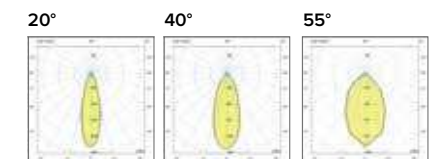

SUNLIKE IRC/CRI 97.6

Modello / Model	3000K			Ottiche fascio / Beam optics			Colore / Color		DRIVER		
	1700lm 17W 500mA	2400lm 24W 700mA	3000lm 30W 850mA	20°	40°	55°			Std	Dali	
2242	SSC	SSD	SST	E	N	S	1	2	210 €	277 €	299 €
									-	L	C

Es. / Ex: 2242SSDE1L = 3000K, 2400lm, 24W, 700mA, fascio 20°, colore bianco, driver Dali / 3000K, 2400lm, 24W, 700mA, beam 20°, white colour, Dali driver

Pag. 133
Binari / Track