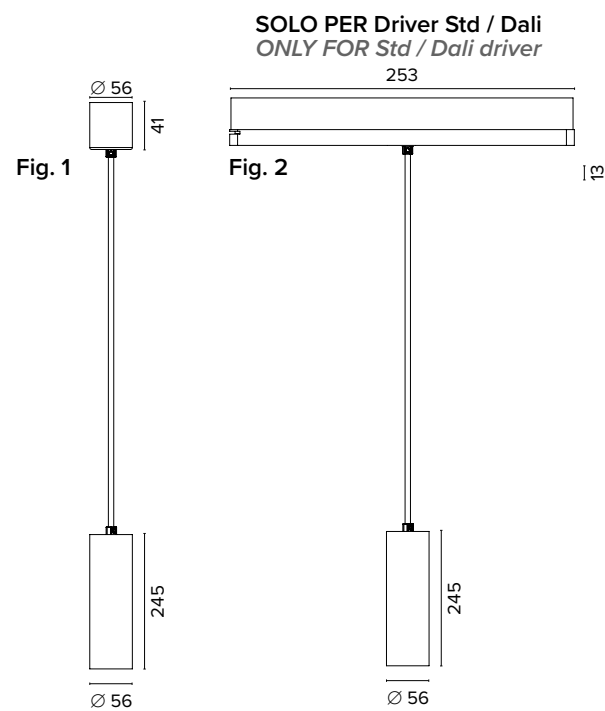

K /PLUS S

Corpo in estruso di alluminio, diffusore con lente in policarbonato o riflettore in alluminio 60°
Extruded aluminium body, polycarbonate lens or aluminium reflector diffuser 60°

2018
K S/ PLUS S

Fig. 2 Soluzione con driver integrato per binario
Fig. 2 Solution with track integrated driver

2021
K L/ PLUS S