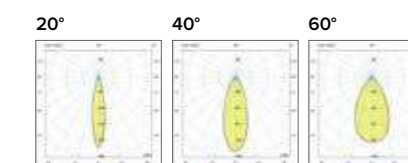

BERIN

IRC/CRI >90

Legenda colori / Color legend

IRC/CRI > 90

Mod. Model	3000K			Fascio Beam			Colore Color			DRIVER				
MIDI	1700lm 12W 350mA	2390lm 17W 500mA	2835lm 21W 600mA	25°	33°	50°	□	■	■	Senza Without	Std	Dimm Push N/A	Dali	▲
0731	SB	SC	SQ	G	J	R	1	2	0	128 €	150 €	186 €	186 €	239 €
										-	E	D	L	C

Es. / Ex: 0731SBR1L = 3000K, 1700lm, 12W, 350mA, fascio 50°, colore bianco, driver Dali / 3000K, 1700lm, 12W, 350mA, beam 50°, white color, Dali driver

IRC/CRI > 90

Mod. Model	3000K		Fascio Beam			Colore Color			DRIVER				
MAXI	3270lm 24W 700mA	4110lm 32W 900mA	17°	26°	45°	□	■	■	Senza Without	Std	Dimm Push N/A	Dali	▲
0732	SD	SE	D	H	P	1	2	0	131 €	164 €	189 €	189 €	252 €
									-	E	D	L	C

Es. / Ex: 0732SDP0L = 3000K, 3270lm, 24W, 700mA, fascio 45°, colore grigio, driver Dali / 3000K, 3270lm, 24W, 700mA, beam 45°, grey color, Dali driver

SPRING

IRC/CRI >90

Legenda colori / Color legend

IRC/CRI > 90

Modello Model	3000K			Ottiche fascio Beam optics			Colore Color			DRIVER		
MAXI	2390lm 17W 500mA	3270lm 24W 700mA	3695lm 28W 800mA	20°	40°	60°	□	■	■	Std	Dimm Push N/A	Dali
4898	SC	SD	SS	E	N	T	1	2	0	248 €	283 €	283 €
										-	D	L

Es. / Ex: 4898SDN0L = 3000K, 3270lm, 24W, 700mA, fascio 40°, colore grigio, driver Dali / 3000K, 3270lm, 24W, 700mA, beam 40°, grey color, Dali driver

IRC/CRI > 90

Modello Model	3000K			Ottiche fascio Beam optics			Colore Color			DRIVER		
EXTRA	2390lm 17W 500mA	3270lm 24W 700mA	4110lm 32W 900mA	20°	40°	60°	□	■	■	Std	Dimm Push N/A	Dali
4899	SC	SD	SE	E	N	T	1	2	0	300 €	326 €	326 €
										-	D	L

Es. / Ex: 4899SDE0L = 3000K, 3270lm, 24W, 700mA, fascio 20°, colore grigio, driver Dali / 3000K, 3270lm, 24W, 700mA, beam 20°, grey color, Dali driver