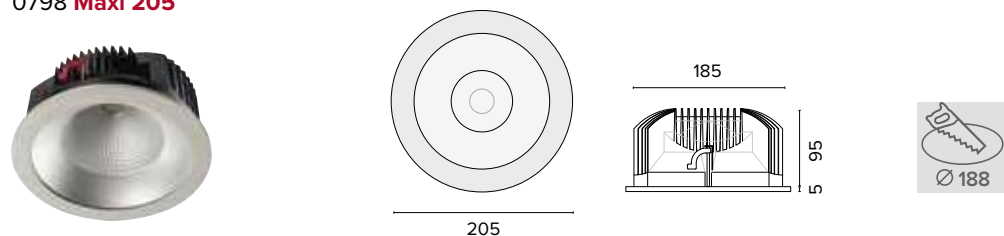

0798 **Maxi 205**