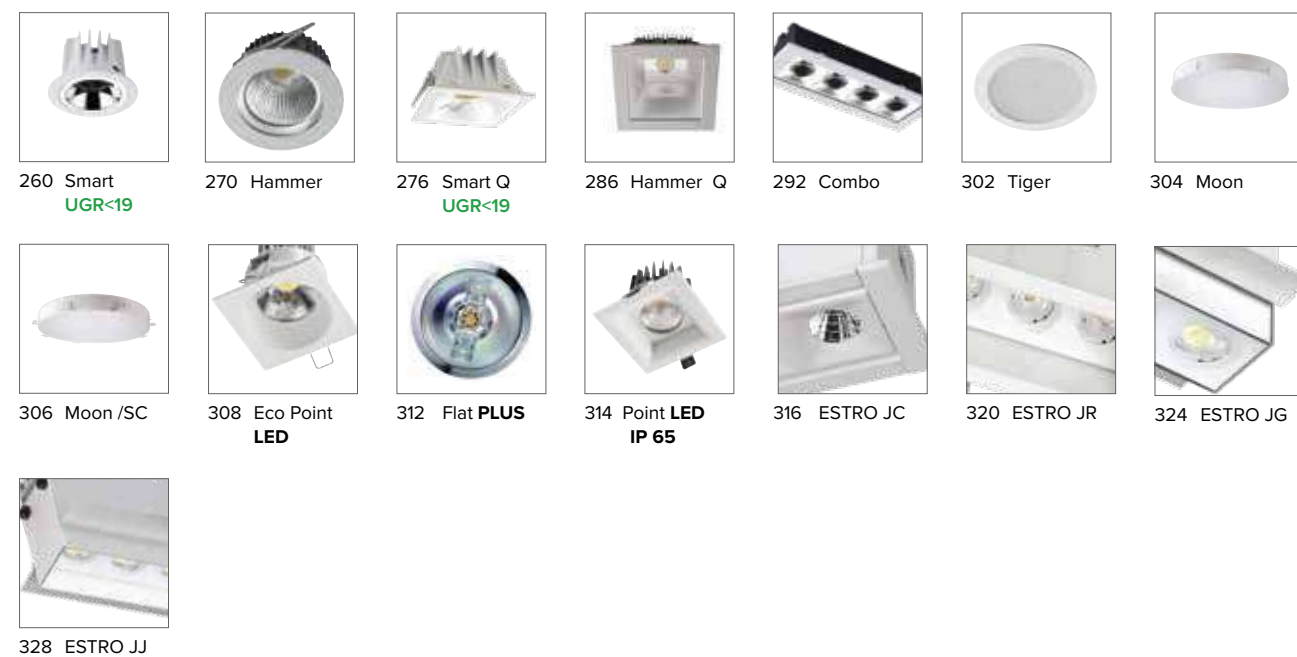

Incassi Fissi / Fixed Downlights