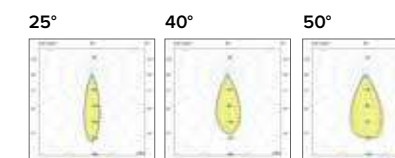

NEW

0535 SMART/P XS UGR<19

Corpo in pressofusione di alluminio, diffusore con lente in policarbonato
Die-cast aluminium body, polycarbonate lens diffuser

Corpo e anello colore bianco + riflettore cromo lucido
Body and ring white color + glossy chrome reflector

Corpo e anello colore nero + riflettore cromo lucido
Body and ring black color + glossy chrome reflector

Ottica / Optical

€ 6	
25°	059525
40°	059540
50°	059550

Griglia / Honeycomb

€ 23
0595Ape

Riflettori intercambiabili / Interchangeable reflectors

Per singoli acquisti di riflettori aggiungere al codice prodotto il codice del colore richiesto
For individual purchases of reflector add the colour request to the product code

Modello / Model	Cod.	Costo / Price	cod. 10	cod. 11	cod. 13	cod. 14
Smart Track XS	0595xx	€ 6				
			Bianco opaco / Matt white	Nero opaco / Matt black	Cromo opaco / Matt chrome	Oro lucido / Glossy gold
			cod. 15	cod. 16	cod. 17	cod. 18
			Rame lucido / Glossy copper	Rosso / Red	Arancio / Orange	Blu chiaro / Light Blue

Esempio codice riflettore colore bianco / Example code for white colour reflector **059510**

Famiglia Prodotti / Family Products

Luce di cortesia / Courtesy light

Sa. 1 x 120 mA per tutte le versioni / Sa. 1 x 120 mA for all items

1 ora / hour   Cod. 123010   € 104,00
3 ore / hours   Cod. 123023/3   € 156,00

Legenda colori / Color legend

☐ Bianco / White

☒ Nero con riflettore cromo / Black with chrome reflector

IRC/CRI> 90

Modello / Model	2700K	3000K	4000K	Ottiche fascio / Beam optics			Colore / Color		DRIVER		
				25°	40°	50°	☐	☒	Std	Dimm Push N/A	Dali
	1540lm 12W 350mA	1620lm 12W 350mA	1700lm 12W 350mA								
0535	ZB	7B	8B	G	N	R	1	2	100 €	132 €	132 €
									-	D	L

Es. / Ex: 0535ZBG1L = 2700K, 1540lm, 12W, 350mA, fascio 25°, colore bianco, driver Dali / 2700K, 1540lm, 12W, 350mA, beam 25°, white color, Dali driver

VIVID IRC/CRI 95