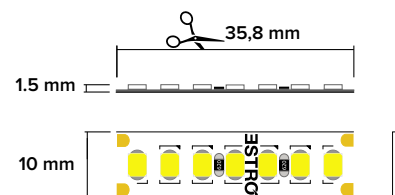

STRIP 2000lm/m - 19 W/m

24V
196 led/m

5m
Bobina/Roll IRC/CRI > 80

SL2700	SL3000	SL4000
2700K	3000K	4000K
€ 90	€ 90	€ 90

30m
Bobina/Roll IRC/CRI > 80

SL2700M30	SL3000M30	SL3500M30	SL4000M30
2700K	3000K	3500K	4000K
€ 533	€ 533	€ 533	€ 533

Da utilizzare su profilo in alluminio per dissipazione / to be used on aluminium profile for dissipation

Per la scelta del profilo fare riferimento da pag. 756 a pag. 759 / For profile choice see from pag. 756 to pag. 759