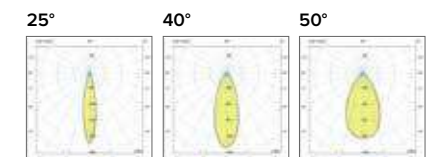

2080 QUAD MAXI UGR<19

Corpo in pressofusione di alluminio con riflettore in policarbonato cromo lucido
Die-casting aluminium body with glossy chrome polycarbonate reflector

Ottica / Optical

€ 6	
25°	059525
40°	059540
50°	059550

Griglia / Honeycomb grid

€ 23	
0595Ape	

Riflettori intercambiabili / Interchangeable reflectors

Per singoli acquisti di riflettori aggiungere al codice prodotto il codice del colore richiesto
For individual purchases of reflector add the colour request to the product code

Modello Model	Cod.	Costo Price	cod. 10 	cod. 11 	cod. 13 	cod. 14
Quad Maxi	0585xx	€ 6	Bianco opaco Matt white	Nero opaco Matt black	Cromo opaco Matt chrome	Oro lucido Glossy gold
			cod. 15 	cod. 16 	cod. 17 	cod. 18
			Rame lucido Glossy copper	Rosso Red	Arancio Orange	Blu chiaro Light Blue

Esempio codice riflettore colore bianco / Example code for white colour reflector **058510**

Legenda colori / Color legend

Nero / Black

Bianco / White

IRC/CRI > 90

Modello Model	2700K		3000K		4000K		Ottiche fascio Beam optics			Colore Color		DRIVER		
	1540lm 12W 350mA	2125lm 18W 500mA	1620lm 12W 350mA	2235lm 18W 500mA	1700lm 12W 350mA	2350lm 18W 500mA	25°	40°	50°			Std	Dali	
2080	ZB	ZC	7B	7C	8B	8C	G	N	R	1	2	151 €	211 €	231 €
												-	L	C

Es. / Ex: 20807BG1L = 3000K, 1620lm, 12W, 350mA, fascio 25°, colore bianco, driver Dali / 3000K, 1620lm, 12W, 350mA, beam 25°, white color, Dali driver

VIVID IRC/CRI 95

Modello Model	3300K		3500K		Ottiche fascio Beam optics			Colore Color		DRIVER		
	1460lm 12W 350mA	1850lm 15W 450mA	1500lm 12W 350mA	1880lm 15W 450mA	25°	40°	50°			Std	Dali	
2080	XB	XC	DB	DC	G	N	R	1	2	161 €	221 €	241 €
										-	L	C

Es. / Ex: 2080XBN1L = 3300K, 1460lm, 12W, 350mA, fascio 40°, colore bianco, driver Dali / 3300K, 1460lm, 12W, 350mA, beam 40°, white colour, Dali driver

SUNLIKE IRC/CRI 97.6