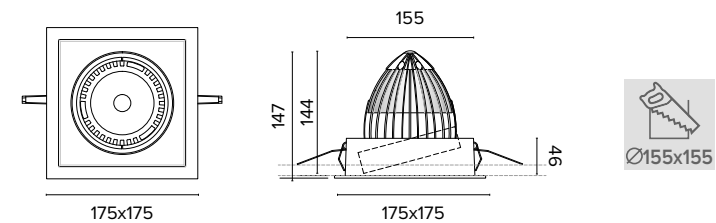

2917 CRISTAL Q

Corpo alluminio verniciato con molle in acciaio
Aluminium painted body with clips

F111: Modulo Led con riflettore / Led module with reflector