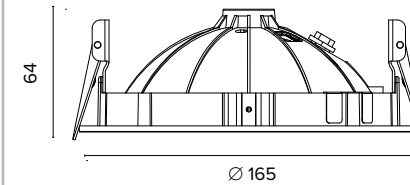

0900 Sun S

1230 Sun M

1630 Sun L

Famiglia Prodotti / Family Products

116 Sun /Track L 600 Sun /P

Luce di cortesia / Courtesy light

Sa. 1 x 120 mA per tutte le versioni / Sa. 1 x 120 mA for all items

1 ora / hour Cod. 123010 € 104,00
3 ore / hours Cod. 123023/3 € 156,00