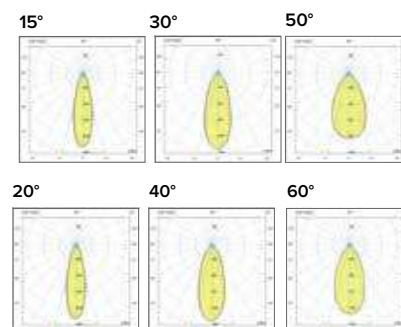

NB Soluzione con driver integrato per binario

Solution with track integrated driver

SOLO PER Driver Std / Dali

ONLY FOR Std / Dali driver

Aggiungere la lettera G per ordinare il prodotto a binario

Add the letter G to order the tracked product

Esempio codice
Example code **4997SCC1G**

Stessi prezzi in base al driver standard / Dali

The same prices based on driver standard / Dali