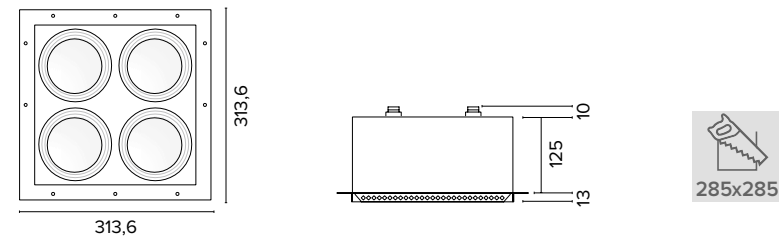

Solo per F111: Griglia e Diffusore opale / Only for F111: Honeycomb grid and Opal diffuser

Griglia per singoli acquisti / Honeycomb grid for single purchases	Diffusore opale per singoli acquisti / Opal diffuser for single purchases
€ 25 F111APE	€ 6 F111000U

Luce di cortesia / Courtesy light

Sa. 1 x 120 mA per tutte le versioni / Sa. 1 x 120 mA for all items

1 ora / hour   Cod. 123010   € 104,00
3 ore / hours   Cod. 123023/3   € 156,00

Legenda colori / Color legend

Corpo nero con modulo led e cornice grigio Black body with grey led module and frame	Corpo nero con modulo led e cornice bianco Black body with white led module and frame	Nero / Black	Bianco / White

IRC/CRI > 90

Mod. Model	2700K			3000K			4000K			Fascio Beam			Colore Color				DRIVER							
	6460lm 4x12W 350mA	9080lm 4x17W 500mA	12440lm 4x24W 700mA	6800lm 4x12W 350mA	9560lm 4x17W 500mA	13080lm 4x24W 700mA	7140lm 4x12W 350mA	10040lm 4x17W 500mA	13760lm 4x24W 700mA	17°	26°	40°	■	□	■	□	Senza Whitout	Std	Dimm Push N/A	Dali	▲			
F111																								
1611	IB	IC	ID	-	SB	SC	SD	-	TB	TC	TD	-	D	H	N	0	1	2	9	604 €	693 €	835 €	835 €	1048 €
F112																								
1611	OB	OC	OD	OS	SB	SC	SD	SS	TB	TC	TD	TS	B	F	M	0	1	2	9	604 €	693 €	835 €	835 €	1048 €

Es. / Ex: 1611OBF2L = 2700K, 6460lm, 4x12W, 350mA, fascio 24°, colore nero, driver Dali / 2700K, 6460lm, 4x12W, 350mA, beam 24°, black color, Dali driver

VIVID IRC/CRI 95

Mod. Model	3300K			3500K			Fascio Beam			Colore Color				DRIVER							
	5840lm 4x12W 350mA	8120lm 4x17W 500mA	11040lm 4x24W 700mA	6000lm 4x12W 350mA	10040lm 4x17W 500mA	11340lm 4x24W 700mA	17°	26°	40°	■	□	■	□	Senza Whitout	Std	Dimm Push N/A	Dali	▲			
F111																					
1611	XB	XC	XD	-	DB	DC	DD	-	D	H	N	0	1	2	9	649 €	737 €	880 €	880 €	1093 €	
F112																					
1611	XB	XC	XD	XS	DB	DC	DD	DS	B	F	M	0	1	2	9	649 €	737 €	880 €	880 €	1093 €	

Es. / Ex: 1611XBF2L = 3300K, 5840lm, 4x12W, 350mA, fascio 24°, colore nero, driver Dali / 3300K, 5840lm, 4x12W, 350mA, beam 24°, black color, Dali driver

SUNLIKE IRC/CRI 97,6

Mod. Model	3000K			Fascio Beam			Colore Color				DRIVER							
	4800lm 4x12W 350mA	6800lm 4x17W 500mA	9690lm 4x24W 700mA	17°	26°	40°	■	□	■	□	Senza Whitout	Std	Dimm Push N/A	Dali	▲			
F111																		
1611	SSB	SSC	SSD	-	D	H	N	0	1	2	9	737 €	826 €	938 €	938 €	1181 €		
F112																		
1611	SSB	SSC	SSD	SSS	B	F	M	0	1	2	9	737 €	826 €	938 €	938 €	1181 €		

Es. / Ex: 1611SSBB2C = 3000K, 4800lm, 4x12W, 350mA, fascio 12°, colore nero, driver Casambi / 3000K, 4800lm, 4x12W, 350mA, beam 12°, black color, Casambi driver