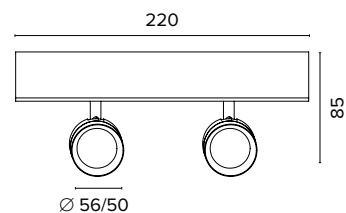

4252
MAGIC 2 WALL S