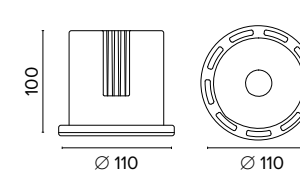

Luce di cortesia / Courtesy light

Sa. 1 x 120 mA per tutte le versioni / Sa. 1 x 120 mA for all items

1 ora / hour Cod. 123010 € 104,00
3 ore / hours Cod. 123023/3 € 156,00

F111

Ø 110

F112

Ø 110

0610 BOB STD