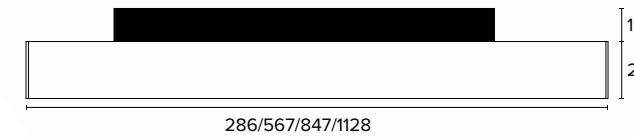

Legenda colori / Color legend

■ Nero / Black

□ Bianco / White

IRC/CRI > 90

Modello Model	3000K	4000K	Ottiche fascio Beam optics	Colore Colour		Convertit. di corrente Current convertitor	
286 mm	579lm 6W	620lm 6W	30°	□	■	Standard	
						228 €	
9865	2D	3D	K	1	2	E	
567 mm	1159lm 11W	1241lm 11W	30°	□	■	Std	Dali
						340 €	395 €
9866	2D	3D	K	1	2	E	L
847 mm	1739lm 16W	1862lm 16W	30°	□	■	Std	Dali
						428 €	449 €
9867	2D	3D	K	1	2	E	L
1128 mm	2087lm 19W	2235lm 19W	30°	□	■	Std	Dali
						518 €	572 €
9869	2D	3D	K	1	2	E	L

Es/Ex: 98692DKZL = 3000K, 2087lm, 19W, fascio 30°, colore nero, convertit. di corrente Dali / 3000K, 2087lm, 19W, beam 30°, black colour, Dali current convertitor

NB DRIVER 48V NON INCLUSO (consulta pagine binari)
48V DRIVER NOT INCLUDED (see tracks' pages)