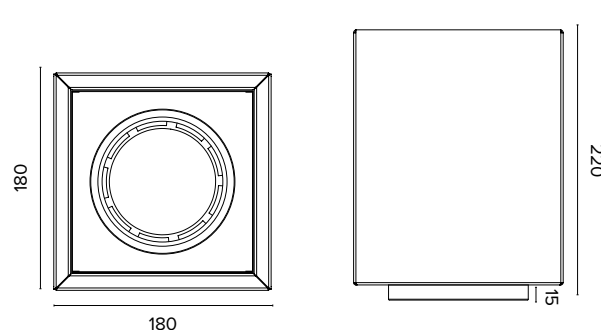

Legenda colori / Color legend

 Nero / Black	 Bianco / White	 Grigio / Grey

IRC/CRI > 90

Mod. Model	2700K			3000K			4000K			Fascio Beam			Colore Color			DRIVER		
	1615lm 12W 350mA	2270lm 17W 500mA	3110lm 24W 700mA	1700lm 12W 350mA	2390lm 17W 500mA	3270lm 24W 700mA	1785lm 12W 350mA	2510lm 17W 500mA	3440lm 24W 700mA	17°	26°	40°	■	□	■	Std	Dimm Push N/A	Dali
F111																256 €	291 €	291 €
0775	OB	OC	OD	-	SB	SC	SD	-	TB	TC	TD	-	D	H	N	2	1	0
																E	D	L
F112	1615lm 12W 350mA	2270lm 17W 500mA	3110lm 24W 700mA	3910lm 32W 900mA	1700lm 12W 350mA	2390lm 17W 500mA	3270lm 24W 700mA	4110lm 32W 900mA	1785lm 12W 350mA	2510lm 17W 500mA	3440lm 24W 700mA	4320lm 32W 900mA	12°	24°	38°	■	□	■
0775	OB	OC	OD	OE	SB	SC	SD	SE	TB	TC	TD	TE	B	F	M	2	1	0
																E	D	L

Es. / Ex: **07750BF2L** = 2700K, 1615lm, 12W, 350mA, fascio 24°, colore nero, driver Dali / 2700K, 1615lm, 12W, 350mA, beam 24°, black color, Dali driver

VIVID IRC/CRI 95

Mod. Model	3300K			3500K			Fascio Beam			Colore Color			DRIVER					
	1460lm 12W 350mA	2030lm 17W 500mA	2760lm 24W 700mA	1500lm 12W 350mA	2510lm 17W 500mA	2835lm 24W 700mA	17°	26°	40°	■	□	■	Std	Dimm Push N/A	Dali			
F111																267 €	302 €	302 €
0775	XB	XC	XD	-	DB	DC	DD	-	D	H	N	2	1	0				
															E	D	L	
F112	1460lm 12W 350mA	2030lm 17W 500mA	2760lm 24W 700mA	3450lm 32W 900mA	1500lm 12W 350mA	2510lm 17W 500mA	2835lm 24W 700mA	3540lm 32W 900mA	12°	24°	38°	■	□	■	Std	Dimm Push N/A	Dali	
0775	XB	XC	XD	XE	DB	DC	DD	DE	B	F	M	2	1	0				
															E	D	L	

Es. / Ex: **0775XBF2L** = 3300K, 1460lm, 12W, 350mA, fascio 24°, colore nero, driver Dali / 3300K, 1460lm, 12W, 350mA, beam 24°, black color, Dali driver

SUNLIKE IRC/CRI 97,6

Mod. Model	3000K			Fascio Beam			Colore Color			DRIVER								
	1200lm 12W 350mA	1700lm 17W 500mA	2400lm 24W 700mA	17°	26°	40°	■	□	■	Std	Dimm Push N/A	Dali						
F111																289 €	325 €	325 €
0775	SSB	SSC	SSD	-	D	H	N	2	1	0								
															E	D	L	
F112	1200lm 12W 350mA	1700lm 17W 500mA	2400lm 24W 700mA	3200lm 32W 900mA	12°	24°	38°	■	□	■	Std	Dimm Push N/A	Dali					
0775	SSB	SSC	SSD	SSE	B	F	M	2	1	0								
															E	D	L