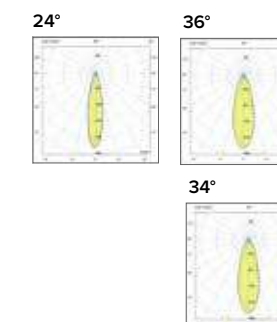

0778 LED TOSHIBA GU10

IRC/CRI > 90

Modello Model	3000K		4000K		Ottiche fascio Beam optics		Colore Color			Prezzo Price
	350lm 5W 230V	350lm 5W 230V	34°	34°	■	□	■			
0778	2P	3P	Q	Q	2	1	0			69 €

Es. / Ex: 07782PQ1 = 3000K, 350lm, 5W, 230V, fascio 34°, colore bianco / 3000K, 350lm, 5W, 230V, beam 34°, white color

LED
25000
ORE
HOURS