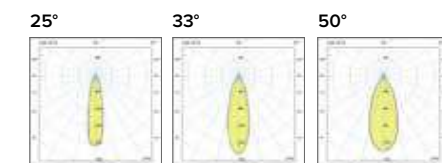

0671 ASTUTO MIDI

Legenda colori / Color legend

Nero / Black	Grigio / Grey	Bianco / White

IRC/CRI > 90

Mod. Model	2700K			3000K			4000K			Fascio Beam			Colore Color			DRIVER				
	1615lm 12W 350mA	2270lm 17W 500mA	2695lm 21W 600mA	1700lm 12W 350mA	2390lm 17W 500mA	2835lm 21W 600mA	1785lm 12W 350mA	2510lm 17W 500mA	2980lm 21W 600mA	25°	33°	50°	☐	☒	☐	Senza Without	Std	Dimm Push N/A	Dali	
0671	OB	OC	OQ	SB	SC	SQ	TB	TC	TQ	G	J	R	1	2	0	109 €	131 €	166 €	166 €	220 €
																-	E	D	L	C

Es. / Ex: 0671OBJ0L = 2700K, 1615lm, 12W, 350mA, fascio 33°, colore grigio, driver Dali / 2700K, 1615lm, 12W, 350mA, beam 33°, grey colour, Dali driver

VIVID IRC/CRI 95

Mod. Model	3300K			3500K			Fascio Beam			Colore Color			DRIVER				
	1460lm 12W 350mA	2030lm 17W 500mA	2400lm 21W 600mA	1500lm 12W 350mA	2085lm 17W 500mA	2470lm 21W 600mA	25°	33°	50°	☐	☒	☐	Senza Without	Std	Dimm Push N/A	Dali	
0671	XB	XC	XQ	DB	DC	DQ	G	J	R	9	2	0	120 €	142 €	178 €	178 €	231 €
													-	E	D	L	C

Es. / Ex: 0671DBR9L = 3500K, 1500lm, 12W, 350mA, fascio 50°, colore bianco, driver Dali / 3500K, 1500lm, 12W, 350mA, beam 50°, white colour, Dali driver

SUNLIKE IRC/CRI 97,6

Mod. Model	3000K			Fascio Beam			Colore Color			DRIVER				
	1200lm 12W 350mA	1700lm 17W 500mA	2100lm 21W 600mA	25°	33°	50°	☐	☒	☐	Senza Without	Std	Dimm Push N/A	Dali	
0671	SSB	SSC	SSQ	G	J	R	9	2	0	142 €	165 €	200 €	200 €	253 €
										-	E	D	L	C

Es. / Ex: 0671SSBG0L = 3000K, 1200lm, 12W, 350mA, fascio 25°, colore grigio, driver Dali / 3000K, 1200lm, 12W, 350mA, beam 25°, grey colour, Dali driver

0672 ASTUTO MAXI

Legenda colori / Color legend

Nero / Black	Grigio / Grey	Bianco / White

IRC/CRI > 90

Modello Model	2700K		3000K		4000K		Ottiche fascio Beam optics			Colore Color			DRIVER				
	3110lm 24W 700mA	3515lm 28W 800mA	3270lm 24W 700mA	3695lm 28W 800mA	3440lm 24W 700mA	3890lm 28W 800mA	25°	33°	50°	☐	☒	☐	Senza Without	Std	Dimm Push N/A	Dali	
0672	OD	OS	SD	SS	TD	TS	G	J	R	9	2	0	119 €	151 €	177 €	177 €	240 €
													-	E	D	L	C