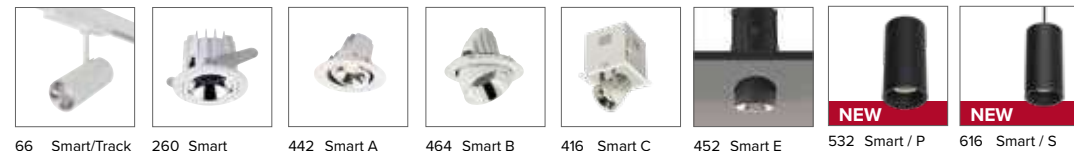

Famiglia Prodotti / Family Products

Luce di cortesia / Courtesy light

Sa. 1 x 120 mA per tutte le versioni / Sa. 1 x 120 mA for all items

1 ora / hour   Cod. 123010   € 104,00
3 ore / hours   Cod. 123023/3   € 156,00

Legenda colori / Color legend

☐ Bianco con riflettore cromo / White with glossy chrome reflector

☒ Nero con riflettore cromo / Black with chrome reflector

IRC/CRI > 90

Modello / Model	2700K	3000K	4000K	Ottiche fascio / Beam optics			Colore / Color		DRIVER				
				25°	40°	50°	☐	☒	Senza / Without	Std	Dimm / Push N/A	Dali	▲
	1540lm 12W 350mA	1620lm 12W 350mA	1700lm 12W 350mA						73 €	95 €	130 €	130 €	184 €
0585	ZB	7B	8B	G	N	R	1	2	-	E	D	L	C

Es. / Ex: 0585ZBG1L = 2700K, 1540lm, 12W, 350mA, fascio 25°, colore bianco, driver Dali / 2700K, 1540lm, 12W, 350mA, beam 25°, white color, Dali driver

VIVID IRC/CRI 95

Modello / Model	3300K	3500K	Ottiche fascio / Beam optics			Colore / Color		DRIVER				
			25°	40°	50°	☐	☒	Senza / Without	Std	Dimm / Push N/A	Dali	▲
	1460lm 12W 350mA	1500lm 12W 350mA						84 €	106 €	141 €	141 €	195 €
0585	XB	DB	G	N	R	1	2	-	E	D	L	C

Es. / Ex: 0585XBG1L = 3300K, 1460lm, 12W, 350mA, fascio 25°, colore bianco, driver Dali / 3300K, 1460lm, 12W, 350mA, beam 25°, white color, Dali driver

SUNLIKE IRC/CRI 97.6

Modello / Model	3000K	Ottiche fascio / Beam optics			Colore / Color		DRIVER				
		25°	40°	50°	☐	☒	Senza / Without	Std	Dimm / Push N/A	Dali	▲
	1200lm 12W 350mA						106 €	128 €	164 €	164 €	217 €
0585	SSB	G	N	R	1	2	-	E	D	L	C

Es. / Ex: 0585SSBG1L = 3000K, 1200lm, 12W, 350mA, fascio 25°, colore bianco, driver Dali / 3000K, 1200lm, 12W, 350mA, beam 25°, white color, Dali driver