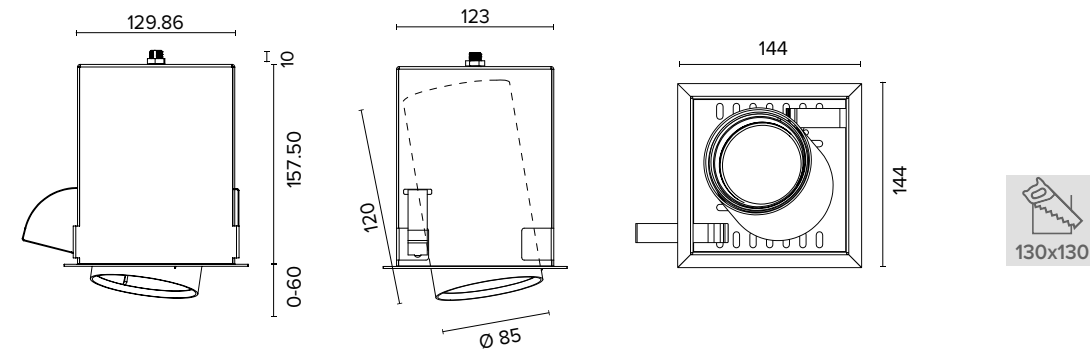

Ottica / Optical	
	€ 14
12°	200212
24°	200224
38°	200238

Alette / Barndoors	
	€ 23
200200W1 □	200200W2 ■

Solo per riflettore 60°: Griglia e Diffusore opale / Only for 60° reflector: Honeycomb grid and Opal diffuser			
Griglia i / Honeycomb grid		Diffusore opale / Opal diffuser	
	€ 25		€ 10
	KLGR1		KLSAT

Luce di cortesia / Courtesy light			
	Sa. 1 x 120 mA per tutte le versioni / Sa. 1 x 120 mA for all items	1 ora / hour	Cod. 123010 € 104,00
		3 ore / hours	Cod. 123023/3 € 156,00

Famiglia Prodotti / Family Products

Legenda colori / Color legend

Grigio / Grey	Bianco / White	Nero / Black	Rosso / Red	Verde / Green

Trattamenti Galvanici legenda colori / Galvanic Treatments color legend

Cromo / Chrome cod. 52	Oro 24 K / Gold 24 K cod. 50	Bronzo base Ottone / Bronze Brass base cod. 60	Rame / Copper cod. 71

Su richiesta altri RAL e trattamenti galvanici / On request other RAL and galvanic treatments

IRC/CRI > 90

Mod. Model	2700K			3000K			4000K			Fascio Beam				Colore Color					DRIVER				
	1615lm 12W 350mA	2270lm 17W 500mA	2695lm 21W 600mA	1700lm 12W 350mA	2390lm 17W 500mA	2835lm 21W 600mA	1785lm 12W 350mA	2510lm 17W 500mA	2980lm 21W 600mA	12°	24°	38°	60°	□	■	■	■	■	Senza Without	Std	Dimm Push N/A	Dali	▲
2026	OB	OC	OQ	SB	SC	SQ	TB	TC	TQ	B	F	M	T	9016	9006	9005	3001	6029	178 €	200 €	236 €	236 €	289 €
																		-	E	D	L	C	

Es. / Ex: 20260BF9006L = 2700K, 1615lm, 12W, 350mA, fascio 24°, colore grigio, driver Dali / 2700K, 1615lm, 12W, 350mA, beam 24°, grey colour, Dali driver

VIVID IRC/CRI 95

Mod. Model	3300K			3500K			Fascio Beam				Colore Color					DRIVER				
	1460lm 12W 350mA	2030lm 17W 500mA	2400lm 21W 600mA	1500lm 12W 350mA	2085lm 17W 500mA	2470lm 21W 600mA	12°	24°	38°	60°	□	■	■	■	■	Senza Without	Std	Dimm Push N/A	Dali	▲
2026	XB	XC	XQ	DB	DC	DQ	B	F	M	T	9016	9006	9005	3001	6029	189 €	211 €	247 €	247 €	300 €
																-	E	D	L	C

Es. / Ex: 2026DBM9016L = 3500K, 1500lm, 12W, 350mA, fascio 38°, colore bianco, driver Dali / 3500K, 1500lm, 12W, 350mA, beam 38°, white colour, Dali driver

SUNLIKE IRC/CRI 97,6

Mod. Model	3000K			Fascio Beam				Colore Color					DRIVER				
	1200lm 12W 350mA	1700lm 17W 500mA	2100lm 21W 600mA	12°	24°	38°	60°	□	■	■	■	■	Senza Without	Std	Dimm Push N/A	Dali	▲
2026	SSB	SSC	SSQ	B	F	M	T	9016	9006	9005	3001	6029	211 €	234 €	269 €	269 €	322 €
													-	E	D	L	C

Es. / Ex: 2026SSB9006L = 3000K, 1200lm, 12W, 350mA, fascio 38°, colore grigio, driver Dali / 3000K, 1200lm, 12W, 350mA, beam 38°, grey colour, Dali driver