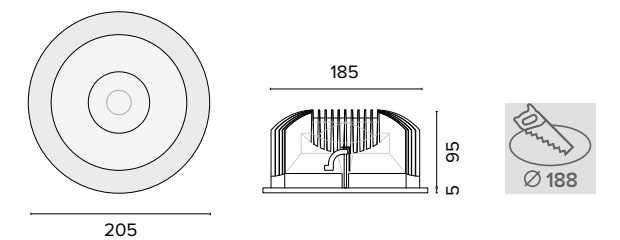

0798
Maxi 205