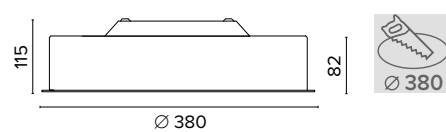

0360
MOON/SC 600