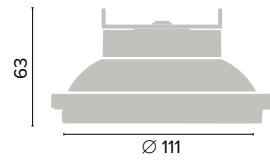

AR111 TOSHIBA

LED
25000
HOURS

☐ Bianco / White

TOSHIBA AR111 IRC/CRI > 90

lm	K	W	Fascio Beam	Cod.	€
840	3000	12	12°	01001315376A	€ 38
840	3000	12	24°	01001315197A	€ 38
840	3000	12	40°	01001315203A	€ 38
920	4000	12	24°	01001315199A	€ 38
920	4000	12	40°	01001315204A	€ 38
Trasformatore / Transformer 12V				9090M000	€ 18

Es. / Ex: 01001315201A = 3000K, 840lm, 12W, 12V, fascio 12°, colore bianco / 3000K, 840lm, 12W, 12V, beam 12°, white color

DISPONIBILE SINO AD ESAURIMENTO SCORTE / AVAILABLE UNTIL STOCKS LAST

☒ Nero / Black

TOSHIBA AR111 IRC/CRI > 90

lm	K	W	Fascio Beam	Cod.	€
840	3000	12	24°	01001315201A	€ 38
920	3000	12	40°	01001315205A	€ 38
Trasformatore / Transformer 12V				9090M000	€ 18

Es. / Ex: 01001315201A = 3000K, 840lm, 12W, 12V, fascio 24°, colore nero / 3000K, 840lm, 12W, 12V, beam 24°, black color