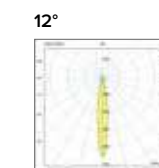

SUNLIKE IRC/CRI 97.6

Modello Model	3000K		Ottiche fascio Beam optics	Colore Color			DRIVER			
	2400lm 24W 700mA	3200lm 32W 900mA		12°	□	■	■	Std	Dimm Push N/A	Dali
1244	SSD	SSE	B	1	2	0	234 € E	269 € D	269 € L	

Es. / Ex: 1244SSDB2D = 3000K, 2400lm, 24W, 700mA, fascio 12°, colore nero, dimmerabile push N/A / 3000K, 2400lm, 24W, 700mA, beam 12°, black color, dimmable push N/A