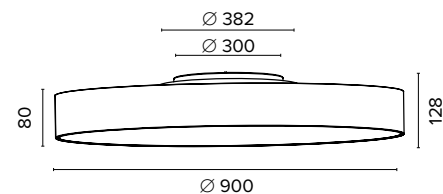

4090
MOON / P