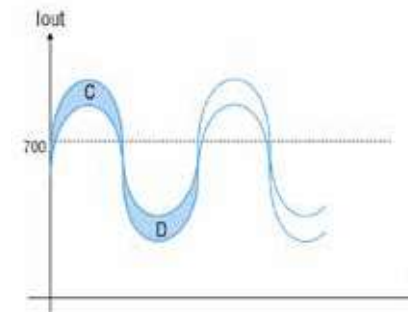

DRIVERS RIPPLE FREE

Il RIPPLE FREE è un esempio della volontà di puntare sull'eccellenza qualitativa dei propri prodotti.

I driver LED sono forniti di un sofisticato circuito multistadio per alimentare i LED con una corrente perfetta (una linea), senza alcun eccesso. Con RIPPLE si fa riferimento alla dimensione della forma d'onda della corrente d'uscita del driver LED. Quando si alimentano i LED con DRIVER LED RIPPLE FREE è possibile raggiungere le massime prestazioni ed efficienza luminosa, con la minima dissipazione di calore. I DRIVER LED RIPPLE FREE assicurano il minimo livello di oscillazione della luce. Sia nei casi di luce intensa o ridotta, questa oscillazione è per la maggior parte dei casi accettabile perché quasi impercettibile. Tuttavia, ricerche hanno collegato questa oscillazione della luce a problemi di salute. Quindi, nonostante l'oscillazione avvenga a frequenze non percepibili ad occhio nudo, esistono prove che il cervello percepisce oscillazioni della luce fino a 200Hz (nei driver LED con ripple la frequenza è 100Hz). Possibili problemi includono mal di testa, affaticamento della vista, compromissione delle prestazioni visive o, in casi estremi, crisi epilettiche.