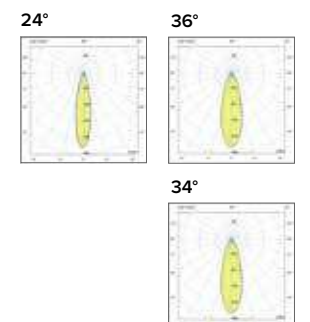

0699 LED TOSHIBA GU10

IRC/CRI > 90

Modello Model	3000K		4000K		Ottiche fascio Beam optics	Colore Color	Prezzo Price
	350lm 5W 230V	350lm 5W 230V	350lm 5W 230V	350lm 5W 230V			
0699	2P	3P	Q		1	30 €	

Es. / Ex: 06992PQ1 = 3000K, 350lm, 5W, 230V, fascio 34°, colore bianco / 3000K, 350lm, 5W, 230V, beam 34°, white color

LED
25000
ORE
HOURS