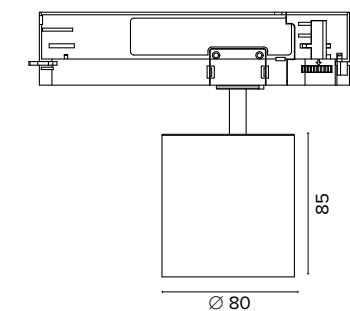

Legenda colori / Color legend

■ Nero / Black

□ Bianco / White