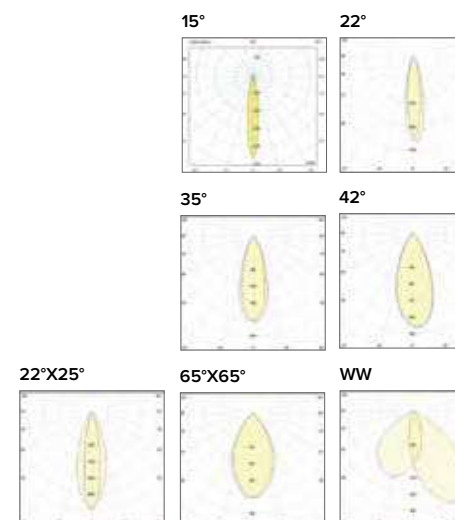

1822 COMBO/P 2X2

Corpo in pressofusione di alluminio, riflettori in policarbonato cromo

Die-casting aluminium body, interchangeable chrome polycarbonate reflectors