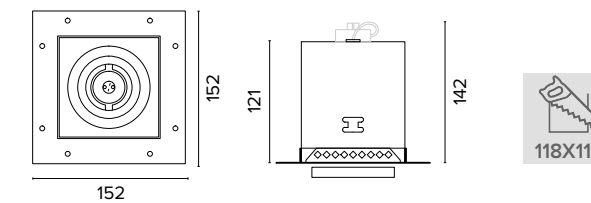

* SOLO PER 300mA / ONLY FOR 300mA