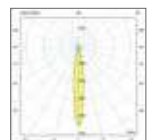

Pag. 133
Binari / Track

12°