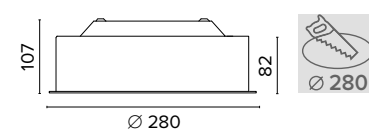

MOON / SC

Prodotto da incasso senza cornice, con corpo in alluminio verniciato, diffusore opale in policarbonato
Trimless recessed product without frame with painted aluminium body and polycarbonate opal diffuser

0328
MOON/SC 280