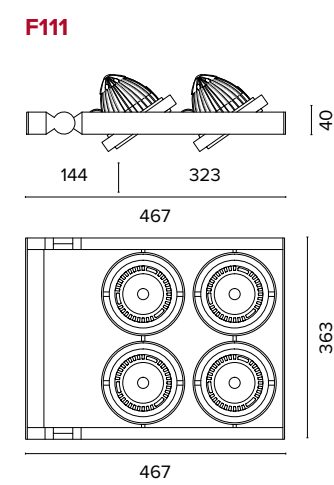

Solo per F111: Griglia e Diffusore opale / Only for F111: Honeycomb grid and Opal diffuser

Griglia per singoli acquisti / Honeycomb grid for single purchases	Diffusore opale per singoli acquisti / Opal diffuser for single purchases
€ 25 F111APE	€ 6 F111000U

Luce di cortesia con applicazione remota / Courtesy light with remote application

1 ora / hour 3 ore / hours	Cod. 123010 Cod. 123023/3	€ 104,00 € 156,00

Legenda colori / Color legend

☒ Corpo grigio con modulo led e staffe nero Grey body with black led module and brackets	☒ Corpo bianco con modulo led e staffe nero White body with black led module and brackets	☒ Nero / Black	☐ Bianco / White

IRC/CRI > 90

Mod. Model	2700K			3000K			4000K			Fascio Beam			Colore Color			DRIVER						
	6460lm 4x12W 350mA	9080lm 4x17W 500mA	12440lm 4x24W 700mA	6800lm 4x12W 350mA	9560lm 4x17W 500mA	13080lm 4x24W 700mA	7140lm 4x12W 350mA	10040lm 4x17W 500mA	13760lm 4x24W 700mA	17°	26°	40°	☐	☐	☐	Std	Dimm Push N/A	Dali				
F111																665 €	807 €	807 €				
1063	OB	OC	OD	-	SB	SC	SD	-	TB	TC	TD	-	D	H	N	0	1	2	9	E	D	L
F112				14060lm 4x28W 800mA												665 €	807 €	807 €				
1063	OB	OC	OD	OS	SB	SC	SD	SS	TB	TC	TD	TS	B	F	M	0	1	2	9	E	D	L

Es. / Ex: 10630BF2L = 2700K, 6460lm, 4x12W, 350mA, fascio 24°, colore nero, driver Dali / 2700K, 6460lm, 4x12W, 350mA, beam 24°, black color, Dali driver

VIVID IRC/CRI 95

Mod. Model	3300K			3500K			Fascio Beam			Colore Color			DRIVER					
	5840lm 4x12W 350mA	8120lm 4x17W 500mA	11040lm 4x24W 700mA	6000lm 4x12W 350mA	10040lm 4x17W 500mA	11340lm 4x24W 700mA	17°	26°	40°	☐	☐	☐	Std	Dimm Push N/A	Dali			
F111													710 €	852 €	852 €			
1063	XB	XC	XD	-	DB	DC	DD	-	D	H	N	0	1	2	9	E	D	L
F112				12440lm 4x28W 800mA									710 €	852 €	852 €			
1063	XB	XC	XD	XS	DB	DC	DD	DS	B	F	M	0	1	2	9	E	D	L

Es. / Ex: 1063XBF2L = 3300K, 5840lm, 4x12W, 350mA, fascio 24°, colore nero, driver Dali / 3300K, 5840lm, 4x12W, 350mA, beam 24°, black color, Dali driver

SUNLIKE IRC/CRI 97,6

Mod. Model	3000K			Fascio Beam			Colore Color			DRIVER				
	4800lm 4x12W 350mA	6800lm 4x17W 500mA	9690lm 4x24W 700mA	17°	26°	40°	☐	☐	☐	Std	Dimm Push N/A	Dali		
F111										799 €	941 €	941 €		
1063	SSB	SSC	SSD	-	D	H	N	0	1	2	9	E	D	L
F112				11200lm 4x28W 800mA						799 €	941 €	941 €		
1063	SSB	SSC	SSD	SSS	B	F	M	0	1	2	9	E	D	L

Es. / Ex: 1063SSBB2C = 3000K, 4800lm, 4x12W, 350mA, fascio 12°, colore nero, driver Casambi / 3000K, 4800lm, 4x12W, 350mA, beam 12°, black color, Casambi driver