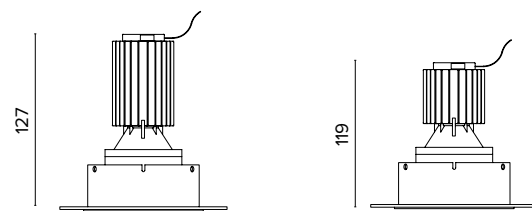

V6 PLUS

V1 PLUS

Codice per struttura faretto con attacco GU10
Item code for fitting GU10

€ 26	
5010699104001	☐

0698 / 0699 ECO POINT TRIMLESS

Legenda colori / Color legend

☐ Bianco / White

0698 V6 PLUS

IRC/CRI > 90

Modello Model	2700K			3000K			4000K			Ottiche fascio Beam optics			Colore Color	DRIVER					
	740lm 5W 150mA	1180lm 9W 250mA	1390lm 11W 300mA	780lm 5W 150mA	1250lm 9W 250mA	1470lm 11W 300mA	830lm 5W 150mA	1320lm 9W 250mA	1560lm 11W 300mA	20°	35°	55°		☐	Senza Without	Std	Dimm Push N/A	Dali	▲*
0698	Z1	ZA	Z3	71	7A	73	81	8A	83	E	L	S	1	52 €	74 €	110 €	110 €	163 €	
														-	E	D	L	C	

Es. / Ex: 0698Z1E1D = 2700K, 740lm, 5W, 150mA, fascio 20°, colore bianco, dimmerabile push N/A / 2700K, 740lm, 5W, 150mA, beam 20°, white color, dimmable push N/A

0698 V1 PLUS

IRC/CRI 95

Modello Model	2700K	3000K	4000K	Ottiche fascio Beam optics				Colore Color	DRIVER				
	870lm 10W 250mA	990lm 10W 250mA	1085lm 10W 250mA	16°	24°	40°	Sabbiato Frosted		☐	Senza Without	Std	Dimm Push N/A	Dali
0698	ZA	7A	8A	2	F	N	U	1	56 €	78 €	114 €	114 €	
									-	E	D	L	

Es. / Ex: 0698ZAF1D = 2700K, 870lm, 10W, 250mA, fascio 24°, colore bianco, dimmerabile push N/A / 2700K, 870lm, 10W, 250mA, beam 24°, white color, dimmable push N/A

0699 V6 PLUS

IRC/CRI > 90

Modello Model	2700K			3000K			4000K			Ottiche fascio Beam optics			Colore Color	DRIVER					
	740lm 5W 150mA	1180lm 9W 250mA	1390lm 11W 300mA	780lm 5W 150mA	1250lm 9W 250mA	1470lm 11W 300mA	830lm 5W 150mA	1320lm 9W 250mA	1560lm 11W 300mA	20°	35°	55°		☐	Senza Without	Std	Dimm Push N/A	Dali	▲*
0699	Z1	ZA	Z3	71	7A	73	81	8A	83	E	L	S	1	52 €	74 €	110 €	110 €	163 €	
														-	E	D	L	C	

Es. / Ex: 0604Z1E1D = 2700K, 740lm, 5W, 150mA, fascio 20°, colore bianco, dimmerabile push N/A / 2700K, 740lm, 5W, 150mA, beam 20°, white color, dimmable push N/A

0699 V1 PLUS

IRC/CRI 95

Modello Model	2700K	3000K	4000K	Ottiche fascio Beam optics				Colore Color	DRIVER				
	870lm 10W 250mA	990lm 10W 250mA	1085lm 10W 250mA	16°	24°	40°	Sabbiato Frosted		☐	Senza Without	Std	Dimm Push N/A	Dali
0699	ZA	7A	8A	2	F	N	U	1	56 €	78 €	114 €	114 €	
									-	E	D	L	

Es. / Ex: 0699ZAF1D = 2700K, 870lm, 10W, 250mA, fascio 24°, colore bianco, dimmerabile push N/A / 2700K, 870lm, 10W, 250mA, beam 24°, white color, dimmable push N/A