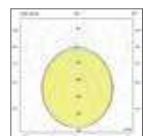

RING 1200

IRC/CRI > 80

Mod. Model	3000K	4000K	Fascio Beam	Colore Color		DRIVER		
	6480lm 80W 2100mA	6720lm 80W 2100mA		☐	☒	Std	Dimm Push N/A	Dali
1112	2U	3U	Z	1	2	922 €	1023 €	1023 €
						-	D	L

Es. / Ex: 11092GZ1 = 3000K, 4560lm, 56W, 1200mA, fascio 120°, colore bianco, driver Standard / 3000K, 4560lm, 56W, 1200mA, beam 120°, white colour, Standard driver

120°