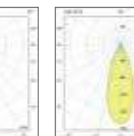

F111

F112

4531 ORION

Corpo e staffe in acciaio verniciato, ghiera, cornice e modulo LED in alluminio pressofuso
Body and brackets in painted steel, ring, frame and LED module in die-cast aluminium

Adattato per installazione in chiese
Adapted for churches installation

Staffe più lunghe su richiesta
Special bracket on request

F111

F112

Solo per F111: Griglia e Diffusore opale / Only for F111: Honeycomb grid and Opal diffuser

Griglia / Honeycomb grid

€ 25
F111APE

Diffusore opale / Opal diffuser

€ 6
F111000U

Luce di cortesia con applicazione remota / Courtesy light with remote application

Sa. 1 x 120 mA per tutte le versioni / Sa. 1 x 120 mA for all items

1 ora / hour   Cod. 123010   € 104,00
3 ore / hours   Cod. 123023/3   € 156,00

Legenda colori / Color legend

■ Nero / Black

□ Bianco / White

■ Grigio / Grey

IRC/CRI > 90

Mod. Model	2700K			3000K			4000K			Fascio Beam			Colore Color			DRIVER					
	1615lm 12W 350mA	2270lm 17W 500mA	3110lm 24W 700mA	1700lm 12W 350mA	2390lm 17W 500mA	3270lm 24W 700mA	1785lm 12W 350mA	2510lm 17W 500mA	3440lm 24W 700mA	17°	26°	40°	■	□	■	Std	Dimm Push N/A	Dali			
F111																					
4531	OB	OC	OD	-	SB	SC	SD	-	TB	TC	TD	-	D	H	N	2	1	0	250 € E	286 € D	286 € L
F112				3910lm 24W 900mA	1700lm 12W 350mA	2390lm 17W 500mA	3270lm 24W 700mA	4110lm 32W 900mA	1785lm 12W 350mA	2510lm 17W 500mA	3440lm 24W 700mA	4320lm 32W 900mA	12°	24°	38°						
4531	OB	OC	OD	OE	SB	SC	SD	SE	TB	TC	TD	TE	B	F	M	2	1	0	250 € E	286 € D	286 € L

Es. / Ex: 4531OBF2L = 2700K, 1615lm, 12W, 350mA, fascio 24°, colore nero, driver Dali / 2700K, 1615lm, 12W, 350mA, beam 24°, black color, Dali driver

VIVID IRC/CRI 95