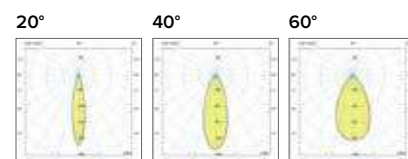

4899 SPRING EXTRA 230

Legenda colori / Color legend

 Nero / Black	 Grigio / Grey	 Bianco / White

IRC/CRI > 90

Mod. Model	2700K			3000K			4000K			Fascio Beam			Colore Color			DRIVER		
	2270lm 17W 500mA	3110lm 24W 700mA	3910lm 32W 900mA	2390lm 17W 500mA	3270lm 24W 700mA	4110lm 32W 900mA	2510lm 17W 500mA	3440lm 24W 700mA	4320lm 32W 900mA	20°	40°	60°	□	■	■	Std	Dimm Push N/A	Dali
4899	OC	OD	OE	SC	SD	SE	TC	TD	TE	E	N	T	1	2	0	290 € E	326 € D	326 € L

Es. / Ex: **4899OET0L** = 2700K, 3910lm, 32W, 900mA, fascio 60°, colore grigio, driver Dali / 2700K, 3910lm, 32W, 900mA, beam 60°, grey colour, Dali driver

VIVID IRC/CRI 95

Mod. Model	3300K			3500K			Fascio Beam			Colore Color			DRIVER		
	2030lm 17W 500mA	2760lm 24W 700mA	3450lm 32W 900mA	2085lm 17W 500mA	2835lm 24W 700mA	3540lm 32W 900mA	20°	40°	60°	□	■	■	Std	Dimm Push N/A	Dali
4899	XC	XD	XE	DC	DD	DE	E	N	T	1	2	0	301 € E	337 € D	337 € L

Es. / Ex: **4899DEN1L** = 3500K, 3540lm, 32W, 900mA, fascio 40°, colore bianco, driver Dali / 3500K, 3540lm, 32W, 900mA, beam 40°, white colour, Dali driver

SUNLIKE IRC/CRI 97,6

Mod. Model	3000K			Fascio Beam			Colore Color			DRIVER		
	1700lm 17W 500mA	2400lm 24W 700mA	3200lm 32W 900mA	20°	40°	60°	□	■	■	Std	Dimm Push N/A	Dali
4899	SSC	SSD	SSE	E	N	T	1	2	0	323 € E	359 € D	359 € L

Es. / Ex: **4899SSE0L** = 3000K, 2400lm, 24W, 700mA, fascio 20°, colore grigio, driver Dali / 3000K, 2400lm, 24W, 700mA, beam 20°, grey colour, Dali driver

4899
SPRING EXTRA 230