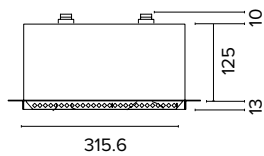

BOB STD SC TOSHIBA AR111

Semiestraibile / Semi-extractable

Legenda colori / Color legend

☐ Bianco / White

TOSHIBA AR111 IRC/CRI> 90

Mod. Model	3000K	4000K	Fascio Beam			Colore Color	DRIVER
	840lm 12W 12V	920lm 12W 12V	12°	24°	40°		
						☐	Trasformatore elettronico Electronic transformer € 105
1608	7L	8L	B	F	N	9	E

Es. / Ex: 16087LF9E = 3000K, 840lm, 12W, 12V, fascio 24°, colore bianco, trasformatore elettronico
3000K, 840lm, 12W, 12V, beam 24°, white colour, electronic transformer

Legenda colori / Color legend

☐ Bianco / White

TOSHIBA AR111 IRC/CRI> 90

Mod. Model	3000K	4000K	Fascio Beam			Colore Color	DRIVER
	2520lm 3X12W 12V	2760lm 3X12W 12V	12°	24°	40°		
						☐	Trasformatore elettronico Electronic transformer € 246
1610	7L	8L	B	F	N	9	E

Es. / Ex: 16107LF9E = 3000K, 2520lm, 3x12W, 12V, fascio 24°, colore bianco, trasformatore elettronico
3000K, 2520lm, 3x12W, 12V, beam 24°, white colour, electronic transformer

TOSHIBA AR111 IRC/CRI> 90

Mod. Model	3000K	4000K	Fascio Beam			Colore Color	DRIVER
	1680lm 2X12W 12V	1840lm 2X12W 12V	12°	24°	40°		
						☐	Trasformatore elettronico Electronic transformer € 176
1609	7L	8L	B	F	N	9	E

Es. / Ex: 16097LF9E = 3000K, 1680lm, 2x12W, 12V, fascio 24°, colore bianco, trasformatore elettronico
3000K, 1680lm, 2x12W, 12V, beam 24°, white colour, electronic transformer

TOSHIBA AR111 IRC/CRI> 90

Mod. Model	3000K	4000K	Fascio Beam			Colore Color	DRIVER
	3360lm 4X12W 12V	3680lm 4X12W 12V	12°	24°	40°		
						☐	Trasformatore elettronico Electronic transformer € 319
1611	7L	8L	B	F	N	9	E

Es. / Ex: 16117LF9E = 3000K, 3360lm, 4x12W, 12V, fascio 24°, colore bianco, trasformatore elettronico
3000K, 3360lm, 4x12W, 12V, beam 24°, white colour, electronic transformer

LED
25000
HOURS