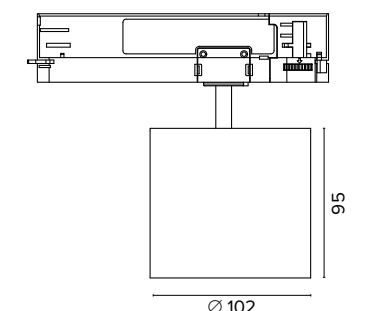

2351 V - TRACK M

IRC/CRI > 90

Modello Model	3000K		4000K		Ottiche fascio Beam optics			Colore Color		DRIVER	
	2590lm 24W 600mA		2700lm 24W 600mA		20°	40°	60°	□	■	Std	Dali
2351	7Q		8Q		E	N	T	1	2	96 €	148 €
										-	L

Es. / Ex: 23517QE1 = 3000K, 2590lm, 24W, 600mA, fascio 20°, colore bianco, driver standard / 3000K, 2590lm, 24W, 600mA, beam 20°, white color, standard driver