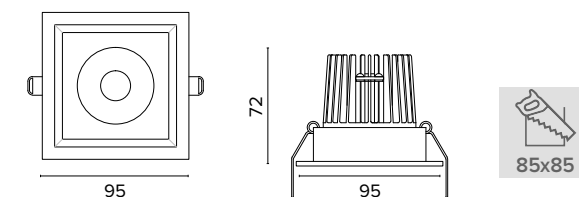

0876
Point Led IP65