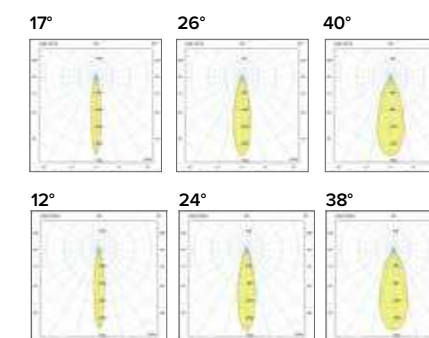

1003 MARQUEZ

Corpo e staffe in estruso di alluminio, ghiera e modulo LED in alluminio pressofuso
Body and brackets in extruded aluminium, ring and LED module in die-cast aluminium

Solo per F111: Griglia e Diffusore opale / Only for F111: Honeycomb grid and Opal diffuser

Griglia per singoli acquisti / Honeycomb grid for single purchases	Diffusore opale per singoli acquisti / Opal diffuser for single purchases
€ 25 F111APE	€ 6 F111000U

In alternativa alla scelta del driver, base di fissaggio a soffitto con driver inclusi
Alternative driver choice, base for ceiling drivers included

DRIVER STANDARD / STANDARD DRIVER					
W	mA	COD.		€	
3X12	350	10030B01	10030B02	10030B00	195
3X17	500	10030C01	10030C02	10030C00	195
3X24	700	10030D01	10030D02	10030D00	252
3X32	900	10030E01	10030E00	10030E00	316
DRIVER DIMMERABILE PUSH N/A / PUSH N/A DIMMABLE DRIVER					
W	mA	COD.		€	
3X12	350	10030B01D	10030B02D	10030B00D	301
3X17	500	10030C01D	10030C02D	10030C00D	301
3X24	700	10030D01D	10030D02D	10030D00D	321
3X32	900	10030E01D	10030E02D	10030E00D	321
DRIVER DALI / DALI DRIVER					
W	mA	COD.		€	
3X12	350	10030B01L	10030B02L	10030B00L	301
3X17	500	10030C01L	10030C02L	10030C00L	301
3X24	700	10030D01L	10030D02L	10030D00L	321
3X32	900	10030E01L	10030E02L	10030E00L	321

Luce di cortesia con applicazione remota / Courtesy light with remote application

	Sa. 1 x 120 mA per tutte le versioni / Sa. 1 x 120 mA for all items	1 ora / hour 3 ore / hours	Cod. 123010 Cod. 123023/3	€ 104,00 € 156,00

Legenda colori / Color legend

☐ Bianco / White	☒ Nero / Black	☒ Grigio / Grey

IRC/CRI > 90