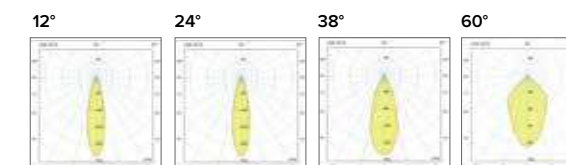

2041 K S/Plus S 48V

Corpo in estruso di alluminio, diffusore con lente in polycarbonato o riflettore in alluminio 60°
Extruded aluminium body, polycarbonate lens or aluminium reflector diffuser 60°

Lunghezza del cavo standard 1000 mm. Su richiesta lunghezze diverse
Standard cable length 1000 mm. On request other lengths

NB DRIVER 48V NON INCLUSO (consulta pagine binari)
48V DRIVER NOT INCLUDED (see tracks' pages)

Ottica / Optical

€ 12

12°	200112
24°	200124
38°	200138

Solo per riflettore 60°: Griglia e Diffusore opale / Only for 60° reflector: Honeycomb grid and Opal diffuser

Griglia / Honeycomb

€ 23
KSGRI

Diffusore opale / Opal diffuser

€ 7
KSSAT

RAL legenda colori / RAL color legend

Grigio / Grey	Bianco / White	Nero / Black	Rosso / Red	Verde / Green

Trattamenti Galvanici legenda colori / Galvanic Treatments color legend

Prezzo su richiesta / Price on request

Cromo / Chrome cod. 52	Oro 24 K / Gold 24 K cod. 50	Bronzo base Ottone / Bronze Brass base cod. 60	Rame / Copper cod. 71

Su richiesta altri RAL / On request other RAL

IRC/CRI > 90

Modello Model	2700K	3000K	4000K	Ottiche fascio Beam optics				Colore Colour					Driver					
				12°	24°	38°	60°						Std	Dali				
	1540lm 12W 350mA	1620lm 12W 350mA	1700lm 12W 350mA															
2041	ZB	7B	8B	B	F	M	T	9016	9006	9005	3001	6029	291 € E	330 € L	458 € C			

Es/Ex: 2041ZBF9006L = 2700K, 1540lm, 12W, 350mA, fascio 24°, colore grigio, driver Dali / 2700K, 1540lm, 12W, 350mA, beam 24°, grey colour, Dali driver

VIVID IRC/CRI 95

Modello Model	3300K	3500K	Ottiche fascio Beam optics				Colore Colour					Driver						
			12°	24°	38°	60°						Std	Dali					
	1460lm 12W 350mA	1500lm 12W 350mA																
2041	XB	DB	B	F	M	T	9016	9006	9005	3001	6029	302 € E	341 € L	469 € C				

Es/Ex: 2041XBM6029L = 3300K, 1460lm, 12W, 350mA, fascio 38°, colore verde, driver Dali / 3300K, 1460lm, 12W, 350mA, beam 38°, green colour, Dali driver

SUNLIKE IRC/CRI 97.6