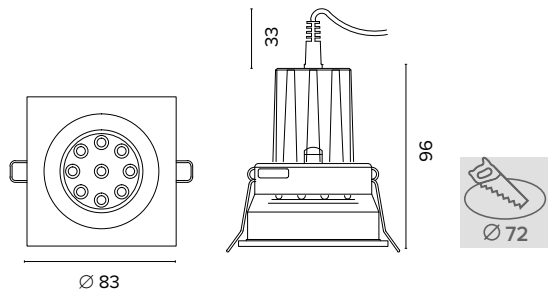

0692
SL/ A

0692
LED TOSHIBA GU10

0693
SL/ A

0693
LED TOSHIBA GU10

ECO POINT 230 volts

Corpo alluminio verniciato con molle in acciaio
Aluminium painted body with clips

0692
Eco point SL/ A quadrato / square

0692
Eco point Led TOSHIBA GU10 quadrato / square

0693
Eco point SL/ A tondo / round

0693
Eco point Led TOSHIBA GU10 tondo / round

Legenda colori / Color legend

☐ Bianco / White

0692 SL/ A

LED
30000
ORE
HOURS

IRC/CRI > 90

Modello Model	3000K	4000K	Ottiche fascio Beam optics		Colore Color	Prezzo Price
	840lm 8.8W 230V	890lm 8.8W 230V	24°	36°	☐	
0692	2V	3V	F	O	1	44 €

Es. / Ex: 06922VF1 = 3000K, 840lm, 8.8W, 230V, fascio 24°, colore bianco / 3000K, 840lm, 8.8W, 230V, beam 24°, white color

0692 LED TOSHIBA GU10

LED
25000
ORE
HOURS

IRC/CRI > 90

Modello Model	3000K	4000K	Ottiche fascio Beam optics	Colore Color	DRIVER
	350lm 5W 230V	350lm 5W 230V	34°	☐	
0692	2P	3P	Q	1	24 €

Es. / Ex: 06922PQ1 = 3000K, 350lm, 5W, 230V, fascio 34°, colore bianco / 3000K, 350lm, 5W, 230V, beam 34°, white color

0693 SL/ A

LED
30000
ORE
HOURS

IRC/CRI > 90

Modello Model	3000K	4000K	Ottiche fascio Beam optics		Colore Color	Prezzo Price
	840lm 8.8W 230V	890lm 8.8W 230V	24°	36°	☐	
0693	2V	3V	F	O	1	44 €

Es. / Ex: 06932VF1 = 3000K, 840lm, 8.8W, 230V, fascio 24°, colore bianco / 3000K, 840lm, 8.8W, 230V, beam 24°, white color

0693 LED TOSHIBA GU10

LED
25000
ORE
HOURS

IRC/CRI > 90

Modello Model	3000K	4000K	Ottiche fascio Beam optics	Colore Color	DRIVER
	350lm 5W 230V	350lm 5W 230V	34°	☐	
0693	2P	3P	Q	1	24 €

Es. / Ex: 06932PQ1 = 3000K, 350lm, 5W, 230V, fascio 34°, colore bianco / 3000K, 350lm, 5W, 230V, beam 34°, white color