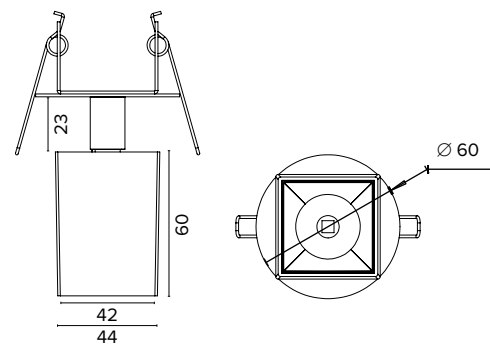

2075 MAGIC QUAD

Corpo in pressofusione di alluminio con riflettore in policarbonato cromo
Die-casting aluminium body with chrome polycarbonate reflector

DRIVER REMOTO, BASETTA INCLUSA
REMOTE DRIVER, BASE INCLUDED

Luce di cortesia / Courtesy light

Sa. 1 x 120 mA per tutte le versioni / Sa. 1 x 120 mA for all items

1 ora / hour   Cod. 123010   € 104,00
3 ore / hours   Cod. 123023/3   € 156,00

Legenda colori / Color legend

☐ Bianco / White

☒ Nero / Black

IRC/CRI > 90

Mod. Model	Temperatura di colore			Fascio Beam							Colore Color		DRIVER				Basetta Base	
	2700K	3000K	4000K	15°	22°	35°	42°	22°x25°	65°x65°	wall washer	☐	☒	Std	Dimm. Push N/A	Dali	▲	TRIM	TRIMLESS
	450lm 3,2W 500mA	475lm 3,2W 500mA	500lm 2,5W 500mA										155 €	190 €	190 €	255 €		
2075	ZC	7C	8C	C	3	L	4	5	6	Y	1	2	E	D	L	C	B	BT

Es. / Ex: 2075ZC31LB = 2700K, 450lm, 3,2W, 500mA, fascio 22°, colore bianco, driver Dali, trim / 2700K, 450lm, 3,2W, 500mA, beam 22°, white colour, Dali driver, trim

SUNLIKE IRC/CRI 97,6

Mod. Model	Temperatura di colore			Fascio Beam							Colore Color		DRIVER				Basetta Base	
	3000K			15°	22°	35°	42°	22°x25°	65°x65°	wall washer	☐	☒	Std	Dimm. Push N/A	Dali	▲	TRIM	TRIMLESS
	225lm 2,1W 350mA												188 €	224 €	224 €	288 €		
2075	SSB	C	3	L	4	5	6	Y			1	2	E	D	L	C	B	BT

Es. / Ex: 2075SSCB1LBT = 3000K, 225m, 2,1W, 350mA, fascio 15°, colore bianco, driver Dali, trimless / 3000K, 225lm, 2,1W, 350mA, beam 15°, white colour, Dali driver, trimless

RIFLETTORE ELENTE INTERCambiabile / INTERCHANGEABLE REFLECTOR AND LENS

Riflettore / Reflector

Model	Color	Price	Model	Color	Price	Model	Color	Price
SL-248-W	Bianco White	€ 3	SL-248-B	Nero Black	€ 3	SL-248-C	Cromo Chrome	€ 3

Es/Ex: SL-248-W = riflettore / reflector: bianco / white

Lenti / Lens

15° SOLO con riflettore cromo / 15° ONLY with chrome reflector

COD.	Fascio / Beam	Prezzo / Price	COD.	Fascio / Beam	Prezzo / Price
SL-145	15°	€ 3	SL-245	22°	€ 3
SL-246	35°	€ 3	SL-247	42°	€ 3
SL-252	22°x25°	€ 3	SL-253	65°x65°	€ 3

Es/Ex: SL-252 = lente / lens: 22°x25°

Riflettore speciale per effetto wall washer / Special reflector for wall washer effect

Model	Color	Price	Model	Color	Price	Model	Color	Price
SL-161-W	Bianco White	€ 3	SL-161-B	Nero Black	€ 3	SL-161-C	Cromo Chrome	€ 3

Es/Ex: SL-161-W = riflettore wall washer: bianco wall washer reflector: white

Lente speciale per effetto wall washer / Special lens for wall washer effect

SOLO con riflettore SL-161-W / SL-161-B / SL-161-C
ONLY with reflector SL-161-W / SL-161-B / SL-161-C

COD.	Fascio / Beam	Price
SL-161	wall washer	€ 3

Es/Ex: SL-161 = lente / lens: wall washer