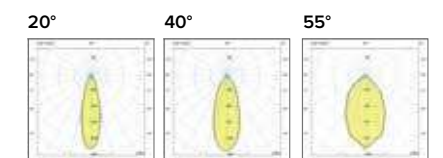

SUNLIKE IRC/CRI 97.6

Modello Model	3000K			Ottiche fascio Beam optics			Colore Color	DRIVER				
	1700lm 17W 500mA	2400lm 24W 700mA	2800lm 28W 800mA	20°	40°	55°	☐	Senza Without	Std	Dimm Push N/A	Dali	
0528	SSC	SSD	SSS	E	N	S	1	158 €	180 €	216 €	216 €	269 €
								-	E	D	L	C

Es. / Ex: 0528SSCN1E = 3000K, 1700lm, 17W, 500mA, fascio 40°, colore bianco, driver standard / 3000K, 1700lm, 17W, 500mA, beam 40°, white color, standard driver