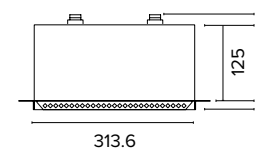

TOSHIBA AR111 IRC/CRI> 90

Mod. Model	3000K	4000K	Fascio Beam			Colore Color	DRIVER
	1680lm 2X12W 12V	1840lm 2X12W 12V	12°	24°	40°		
						☐	Trasformatore elettronico Electronic transformer € 176
1609	7L	8L	B	F	N	9	E

Es. / Ex: 16097LF9E = 3000K, 1680lm, 2x12W, 12V, fascio 24°, colore bianco, trasformatore elettronico
3000K, 1680lm, 2x12W, 12V, beam 24°, white colour, electronic transformer