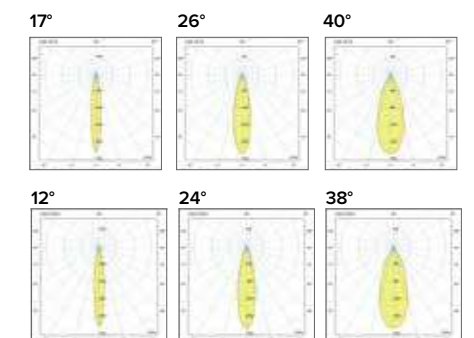

1738 BOB EXT SC

Estraibile / Extractable

Corpo e staffe in acciaio verniciato, ghiera e modulo LED in alluminio pressofuso
Body and brackets in painted steel, ring and LED module in die-cast aluminium

F111: Modulo Led con riflettore / Led module with reflector

F112: Modulo Led con lente / Led module with lens

Solo per F111: Griglia e Diffusore opale / Only for F111: Honeycomb grid and Opal diffuser

Griglia / Honeycomb grid	Diffusore opale / Opal diffuser
€ 25 F111APE	€ 6 F111000U

Luce di cortesia / Courtesy light

Sa. 1 x 120 mA per tutte le versioni / Sa. 1 x 120 mA for all items

1 ora / hour   Cod. 123010   € 104,00
3 ore / hours   Cod. 123023/3   € 156,00

Legenda colori / Color legend

Nero / Black	Corpo nero con modulo led e cornice grigio Black body with grey led module and frame	Corpo nero con modulo led e cornice bianco Black body with white led module and frame	Tutto Bianco / Whole White

IRC/CRI > 90

Mod. Model	2700K			3000K			4000K			Fascio Beam			Colore Color				DRIVER												
	1615lm 12W 350mA	2270lm 17W 500mA	3110lm 24W 700mA	1700lm 12W 350mA	2390lm 17W 500mA	3270lm 24W 700mA	1785lm 12W 350mA	2510lm 17W 500mA	3440lm 24W 700mA	17°	26°	40°	0	1	2	9	Senza Whitout	Std	Dimm Push N/A	Dali	▲								
F111																					184 €	206 €	241 €	241 €	295 €				
1738	OB	OC	OD	-	SB	SC	SD	-	TB	TC	TD	-	D	H	N	0	1	2	9		-	E	D	L	C				
F112				3910lm 32W 900mA									12°	24°	38°										184 €	206 €	241 €	241 €	295 €
1738	OB	OC	OD	OE	SB	SC	SD	SE	TB	TC	TD	TE	B	F	M	0	1	2	9		-	E	D	L	C				

Es. / Ex: 17380BF2L = 2700K, 1615lm, 12W, 350mA, fascio 24°, colore nero, driver Dali / 2700K, 1615lm, 12W, 350mA, beam 24°, black color, Dali driver

VIVID IRC/CRI 95