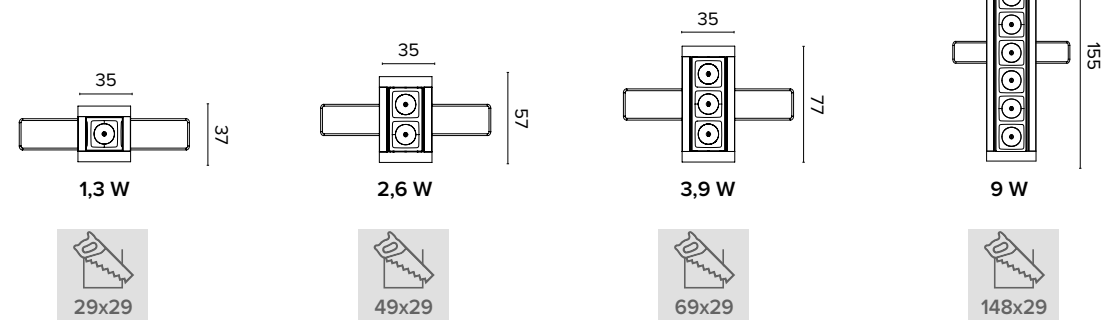

ESTRO creative and harmonious lighting Scopri l'intera gamma ESTRO sul catalogo dedicato / Discover the whole ESTRO range in the dedicated catalog

Legenda colori / Color legend

■ Nero / Black

□ Bianco / White