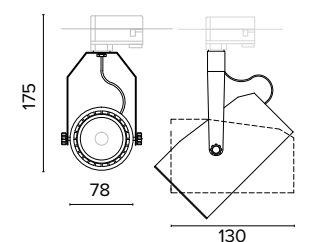

1320 Viper Mini