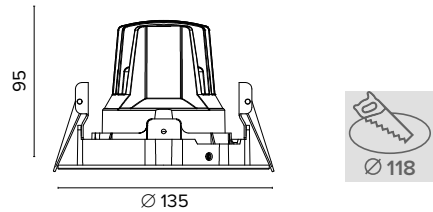

0526 SMART A/ S UGR<19

Corpo in pressofusione di alluminio, riflettore in policarbonato metallizzato
Die-cast aluminium body, metallized polycarbonate reflector

Corpo e anello colore bianco + riflettore cromo lucido
Body and ring white color + glossy chrome reflector