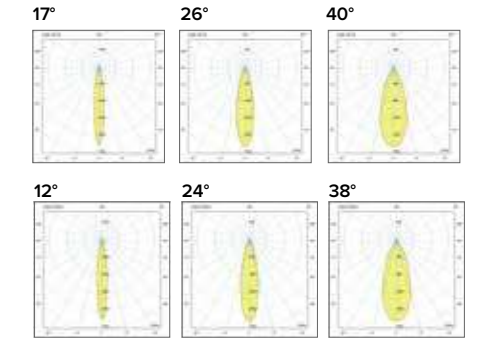

1063 DIAL 4

Corpo e staffe in estruso di alluminio, ghiera e modulo LED in alluminio pressofuso
Body and brackets in extruded aluminium, ring and LED module in die-cast aluminium

Solo per F111: Griglia e Diffusore opale / Only for F111: Honeycomb grid and Opal diffuser

Griglia per singoli acquisti / Honeycomb grid for single purchases	Diffusore opale per singoli acquisti / Opal diffuser for single purchases
€ 25 F111APE	€ 6 F111000U

Luce di cortesia con applicazione remota / Courtesy light with remote application

1 ora / hour 3 ore / hours	Cod. 123010 Cod. 123023/3	€ 104,00 € 156,00

Legenda colori / Color legend

☒ Corpo grigio con modulo led e staffe nero Grey body with black led module and brackets	☒ Corpo bianco con modulo led e staffe nero White body with black led module and brackets	☒ Nero / Black	☐ Bianco / White

IRC/CRI > 90

Mod. Model	2700K			3000K			4000K			Fascio Beam			Colore Color			DRIVER						
	6460lm 4x12W 350mA	9080lm 4x17W 500mA	12440lm 4x24W 700mA	6800lm 4x12W 350mA	9560lm 4x17W 500mA	13080lm 4x24W 700mA	7140lm 4x12W 350mA	10040lm 4x17W 500mA	13760lm 4x24W 700mA	17°	26°	40°	☐	☐	☐	Std	Dimm Push N/A	Dali				
F111																665 €	807 €	807 €				
1063	OB	OC	OD	-	SB	SC	SD	-	TB	TC	TD	-	D	H	N	0	1	2	9	E	D	L
F112				14060lm 4x28W 800mA												665 €	807 €	807 €				
1063	OB	OC	OD	OS	SB	SC	SD	SS	TB	TC	TD	TS	B	F	M	0	1	2	9	E	D	L

Es. / Ex: 10630BF2L = 2700K, 6460lm, 4x12W, 350mA, fascio 24°, colore nero, driver Dali / 2700K, 6460lm, 4x12W, 350mA, beam 24°, black color, Dali driver

VIVID IRC/CRI 95

Mod. Model	3300K			3500K			Fascio Beam			Colore Color			DRIVER					
	5840lm 4x12W 350mA	8120lm 4x17W 500mA	11040lm 4x24W 700mA	6000lm 4x12W 350mA	10040lm 4x17W 500mA	11340lm 4x24W 700mA	17°	26°	40°	☐	☐	☐	Std	Dimm Push N/A	Dali			
F111													710 €	852 €	852 €			
1063	XB	XC	XD	-	DB	DC	DD	-	D	H	N	0	1	2	9	E	D	L
F112				12440lm 4x28W 800mA									710 €	852 €	852 €			
1063	XB	XC	XD	XS	DB	DC	DD	DS	B	F	M	0	1	2	9	E	D	L