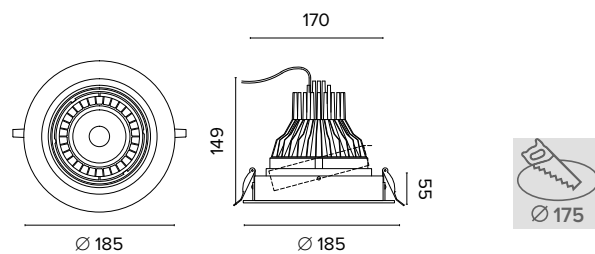

Diffusore opale / Opal diffuser

€ 4
0796000U

Luce di cortesia / Courtesy light

Sa. 1 x 120 mA per tutte le versioni / Sa. 1 x 120 mA for all items

1 ora / hour Cod. 123010 € 104,00
3 ore / hours Cod. 123023/3 € 156,00