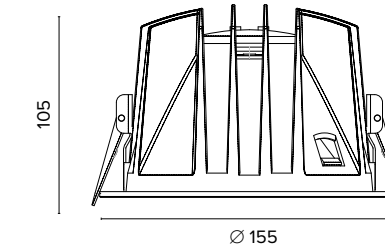

0598 Smart **L**