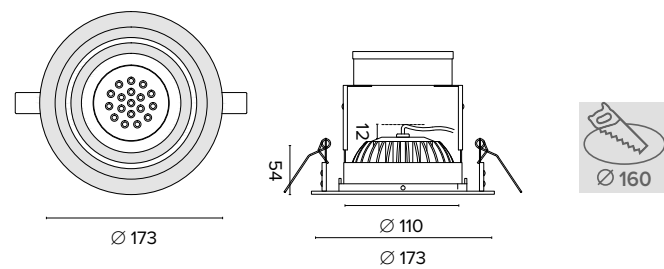

0620 BOB ECO TONDO

Basculante / Tilt

Corpo in alluminio verniciato con molle in acciaio
Aluminium painted body with clips

Solo per ARLED COB SL /A/ Only for ARLED COB SL /A/

Luce di cortesia / Courtesy light

Sa. 1 x 120 mA per tutte le versioni / Sa. 1 x 120 mA for all items

1 ora / hour   Cod. 123010   € 104,00
3 ore / hours   Cod. 123023/3   € 156,00

Legenda colori / Color legend

Nero / Black

Bianco / White

Grigio / Grey

LED
230 volts
30000 ORE
HOURS

ARLED OSRAM IRC/CRI> 80

Mod. Model	3000K		4000K		Fascio Beam		Colore Color		
	1250lm 16W 230V	1850lm 23W 230V	1350lm 16W 230V	1950lm 23W 230V	24°	40°			
0620	2X	2Y	3X	3Y	F	N	1	2	0
	€ 70	€ 78	€ 70	€ 78					

Es. / Ex: 06202XF2 = 3000K, 1250lm, 16W, 230V, fascio 24°, colore nero / 3000K, 1250lm, 16W, 230V, beam 24°, black colour

ARLED COB OSRAM IRC/CRI> 80

Mod. Model	3000K	4000K	Fascio Beam		Colore Color			DRIVER		
	4300lm 38W 1050mA	4500lm 38W 1050mA	24°	40°				Std	Dimm Push N/A	Dali
0620	5F	6F	F	N	1	2	0	E	D	L
								€ 111	€ 147	€ 147

Es. / Ex: 06205FF1L = 3000K, 4300lm, 38W, 1050mA, fascio 24°, colore bianco, driver dali / 3000K, 4300lm, 38W, 1050mA, beam 24°, white colour, dali driver

LED TOSHIBA AR111

TOSHIBA AR111 IRC/CRI> 90

Mod. Model	3000K	4000K	Fascio Beam			Colore Color	DRIVER		
	840lm 12W 12V	920lm 12W 12V	12°	24°	40°		Trasformatore elettronico Electronic transformer		
0620	7L	8L	B	F	N	1	E		
							€ 79		

Es. / Ex: 06207LF1E = 3000K, 840lm, 12W, 12V, fascio 24°, colore bianco / 3000K, 840lm, 12W, 12V, beam 24°, white colour

LED
25000 ORE
HOURS