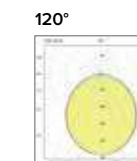

Luce di cortesia / Courtesy light

Sa. 1 x 120 mA per tutte le versioni / Sa. 1 x 120 mA for all items

1 ora / hour   Cod. 123010   € 104,00
3 ore / hours   Cod. 123023/3   € 156,00