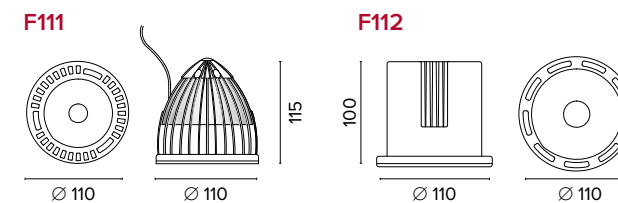

1002 MARQUEZ

Corpo e staffe in estruso di alluminio, ghiera e modulo LED in alluminio pressofuso
Body and brackets in extruded aluminium, ring and LED module in die-cast aluminium

Solo per F111: Griglia e Diffusore opale / Only for F111: Honeycomb grid and Opal diffuser

Griglia per singoli acquisti / Honeycomb grid for single purchases	Diffusore opale per singoli acquisti / Opal diffuser for single purchases
€ 25 F111APE	€ 6 F111000U

In alternativa alla scelta del driver, base di fissaggio a soffitto con driver inclusi
Alternative driver choice, base for ceiling drivers included

DRIVER STANDARD / STANDARD DRIVER

W	mA	COD.			€
2X12	350	10020B01	10020B02	10020B00	151
2X17	500	10020C01	10020C02	10020C00	151
2X24	700	10020D01	10020D02	10020D00	191
2X32	900	10020E01	10020E00	10020E00	232

DRIVER DIMMERABILE PUSH N/A / PUSH N/A DIMMABLE DRIVER

W	mA	COD.			€
2X12	350	10020B01D	10020B02D	10020B00D	222
2X17	500	10020C01D	10020C02D	10020C00D	222
2X24	700	10020D01D	10020D02D	10020D00D	242
2X32	900	10020E01D	10020E02D	10020E00D	242

DRIVER DALI / DALI DRIVER

W	mA	COD.			€
2X12	350	10020B01L	10020B02L	10020B00L	222
2X17	500	10020C01L	10020C02L	10020C00L	222
2X24	700	10020D01L	10020D02L	10020D00L	242
2X32	900	10020E01L	10020E02L	10020E00L	242

Luce di cortesia con applicazione remota / Courtesy light with remote application

1 ora / hour
3 ore / hours

Cod. 123010 € 104,00
Cod. 123023/3 € 156,00

Legenda colori / Color legend

□ Bianco / White   ■ Nero / Black   ■ Grigio / Grey

IRC/CRI > 90