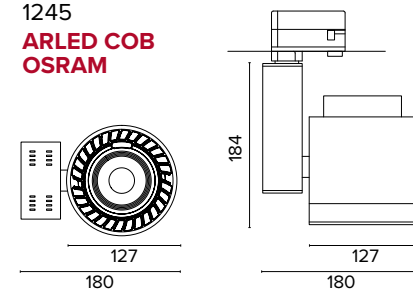

1245
ARLED COB
OSRAM