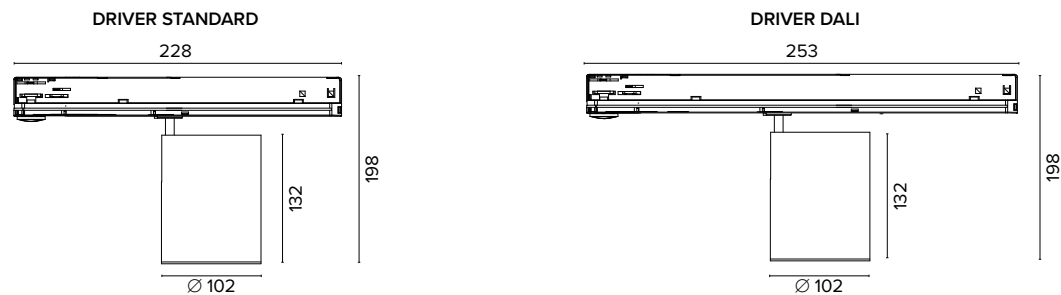

Corpo in pressofusione di alluminio, riflettore in policarbonato metallizzato
Die-cast aluminium body, metallized polycarbonate reflector

Ottica / Optical

€ 8

20°	059720
40°	059740
55°	059755

Griglia / Honeycomb grid