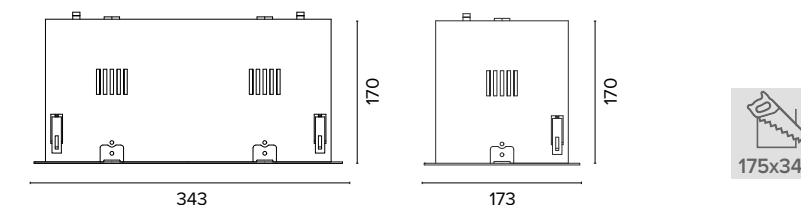

SUNLIKE IRC/CRI 97.6

Modello <i>Model</i>	3000K			Ottiche fascio <i>Beam optics</i>			Colore <i>Color</i>		DRIVER				
	2400lm 2X12W 350mA	3400lm 2X17W 500mA	4800lm 2X24W 700mA	20°	40°	55°			Senza <i>Whitout</i>	Std	Dimm <i>Push</i> N/A	Dali	
0719	SSB	SSC	SSD	E	N	S	1	2	234 €	278 €	349 €	349 €	456 €
									-	E	D	L	C

Es. / Ex: 0719SSBE2D= 3000K, 2400lm, 2x12W, 350mA, fascio 20°, colore nero, dimmerabile push N/A / 3000K, 2400lm, 2x12W, 350mA, beam 20°, black color, dimmable push N/A

0719 SMART C /M UGR<19