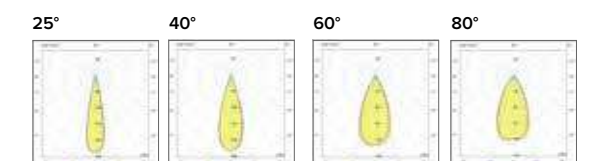

IRC/CRI > 90

Modello Model	2700K	3000K	4000K	Ottiche fascio Beam optics				Colore Color		DRIVER			
				25°	40°	60°	80°	□	■	Senza Without	Std	Dimm Push N/A	Dali
	966lm 9W 24V	1088lm 9W 24V	1092lm 9W 24V	25°	40°	60°	80°	□	■	108 €	140 €	212 €	212 €
JCPL	A	B	C	B	D	T	F	WW	BB	-	E	D	L

Es. / Ex: JCPLABWWE = 2700K, 966lm, 9W, 24V, fascio 25°, colore bianco, driver standard / 2700K, 966lm, 9W, 24V, beam 25°, white color, standard driver

NB: Altri RAL su richiesta / Other RAL on request