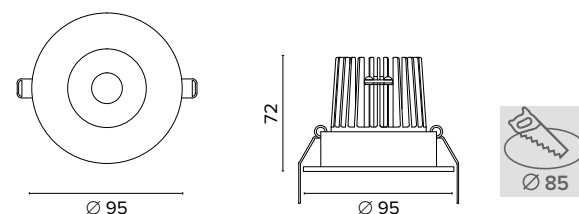

0874
Point Led IP65