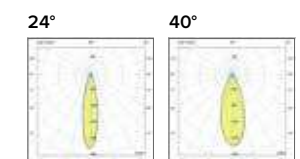

Luce di cortesia / Courtesy light

Sa. 1 x 120 mA per tutte le versioni / Sa. 1 x 120 mA for all items

1 ora / hour
3 ore / hours
Cod. 123010
Cod. 123023/3
€ 104,00
€ 156,00

BOB STD SC TOSHIBA AR111

Semiestraibile / Semi-extractable