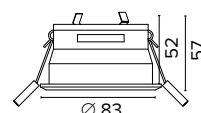

Codice per struttura faretto con attacco GU10
Item code for fitting GU10