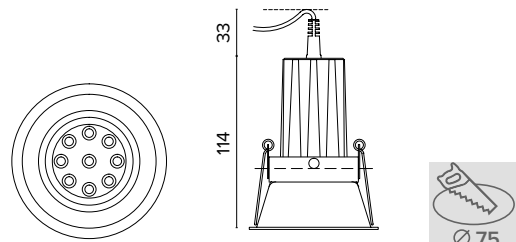

0694
SL / A tondo / round

0694
TOSHIBA GU10 tondo / round