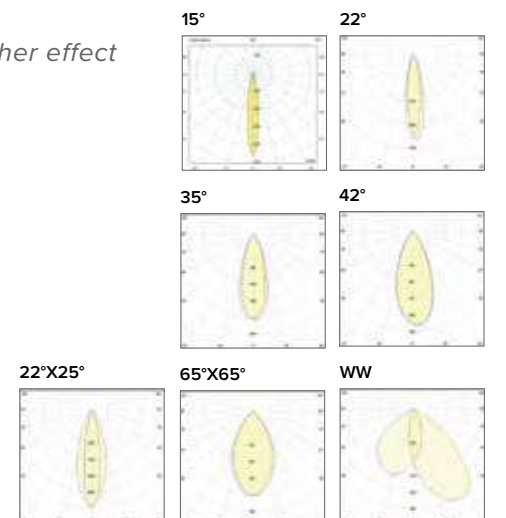

2075 MAGIC QUAD

Corpo in pressofusione di alluminio con riflettore in policarbonato cromo
Die-casting aluminium body with chrome polycarbonate reflector

DRIVER REMOTO, BASETTA INCLUSA
REMOTE DRIVER, BASE INCLUDED

Luce di cortesia / Courtesy light

Sa. 1 x 120 mA per tutte le versioni / Sa. 1 x 120 mA for all items

1 ora / hour   Cod. 123010   € 104,00
3 ore / hours   Cod. 123023/3   € 156,00

Legenda colori / Color legend

☐ Bianco / White

☒ Nero / Black

IRC/CRI > 90

Mod. Model	Temperatura di colore			Fascio Beam							Colore Color		DRIVER				Basetta Base	
	2700K	3000K	4000K	15°	22°	35°	42°	22°x25°	65°x65°	wall washer	☐	☒	Std	Dimm. Push N/A	Dali	▲	TRIM	TRIMLESS
	450lm 3,2W 500mA	475lm 3,2W 500mA	500lm 2,5W 500mA										155 €	190 €	190 €	255 €		
2075	ZC	7C	8C	C	3	L	4	5	6	Y	1	2	E	D	L	C	B	BT

Es. / Ex: 2075ZC31LB = 2700K, 450lm, 3,2W, 500mA, fascio 22°, colore bianco, driver Dali, trim / 2700K, 450lm, 3,2W, 500mA, beam 22°, white colour, Dali driver, trim

SUNLIKE IRC/CRI 97,6

Mod. Model	Temperatura di colore			Fascio Beam							Colore Color		DRIVER				Basetta Base	
	3000K			15°	22°	35°	42°	22°x25°	65°x65°	wall washer	☐	☒	Std	Dimm. Push N/A	Dali	▲	TRIM	TRIMLESS
	225lm 2,1W 350mA												188 €	224 €	224 €	288 €		
2075	SSB	C	3	L	4	5	6	Y			1	2	E	D	L	C	B	BT

Es. / Ex: 2075SSCB1LBT = 3000K, 225m, 2,1W, 350mA, fascio 15°, colore bianco, driver Dali, trimless / 3000K, 225lm, 2,1W, 350mA, beam 15°, white colour, Dali driver, trimless

RIFLETTORE ELENTE INTERCambiabile / INTERCHANGEABLE REFLECTOR AND LENS

Riflettore / Reflector

Model	Color	Price	Model	Color	Price	Model	Color	Price
SL-248-W	Bianco White	€ 3	SL-248-B	Nero Black	€ 3	SL-248-C	Cromo Chrome	€ 3

Es/Ex: SL-248-W = riflettore / reflector: bianco / white

Lenti / Lens

15° SOLO con riflettore cromo / 15° ONLY with chrome reflector