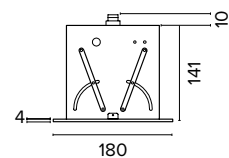

BOB STD TOSHIBA AR111

Semiestraibile / Semi-extractable

Legenda colori / Color legend

□ Bianco / White