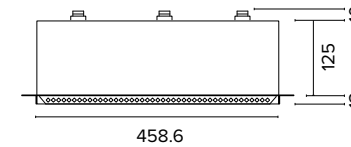

TOSHIBA AR111 IRC/CRI> 90

Mod. Model	3000K	4000K	Fascio Beam			Colore Color	DRIVER
	840lm 12W 12V	920lm 12W 12V	12°	24°	40°		
						☐	Trasformatore elettronico Electronic transformer € 105
1608	7L	8L	B	F	N	9	E

Es. / Ex: 16087LF9E = 3000K, 840lm, 12W, 12V, fascio 24°, colore bianco, trasformatore elettronico
3000K, 840lm, 12W, 12V, beam 24°, white colour, electronic transformer

Legenda colori / Color legend

☐ Bianco / White

TOSHIBA AR111 IRC/CRI> 90

Mod. Model	3000K	4000K	Fascio Beam			Colore Color	DRIVER
	2520lm 3X12W 12V	2760lm 3X12W 12V	12°	24°	40°		
						☐	Trasformatore elettronico Electronic transformer € 246
1610	7L	8L	B	F	N	9	E

Es. / Ex: 16107LF9E = 3000K, 2520lm, 3x12W, 12V, fascio 24°, colore bianco, trasformatore elettronico
3000K, 2520lm, 3x12W, 12V, beam 24°, white colour, electronic transformer