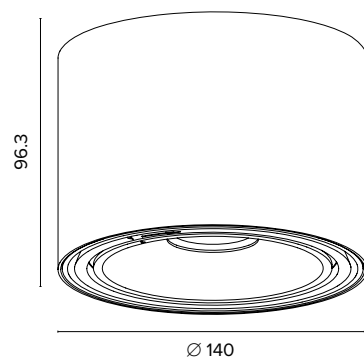

4850
SUN /PL

Luce di cortesia con applicazione remota / Courtesy light with remote application

Sa. 1 x 120 mA per tutte le versioni / Sa. 1 x 120 mA for all items

1 ora / hour
3 ore / hours
Cod. 123010
Cod. 123023/3
€ 104,00
€ 156,00

Famiglia Prodotti / Family Products

4830 / 4850 SUN

Legenda colori / Color legend

☐ Bianco / White

☒ Nero / Black

SUN /PM

IRC/CRI > 80

Mod. Model	3000K	Fascio Beam			Colore Color		DRIVER
		24°	40°	50°	☐	☒	
	900lm 9W 200mA						Std
4830	22	F	N	R	1	2	83 €

Es. / Ex: 483022N1 = 3000K, 900lm, 9W, 200mA, fascio 40°, colore bianco / 3000K, 900lm, 9W, 200mA, beam 40°, white colour