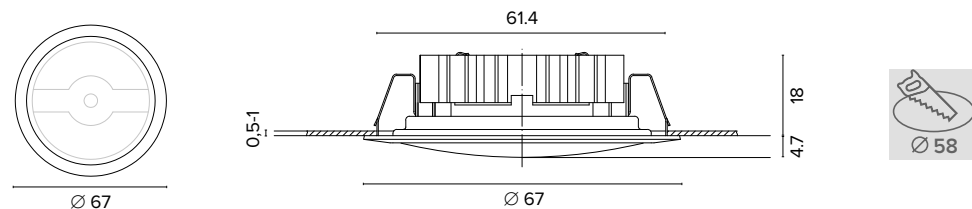

0852 FLAT PLUS

Apparecchio tondo ad incasso in acciaio per sottopensili - diffusore semi frost
Round steel recessed fixture for undercabinet - semi frost diffuser