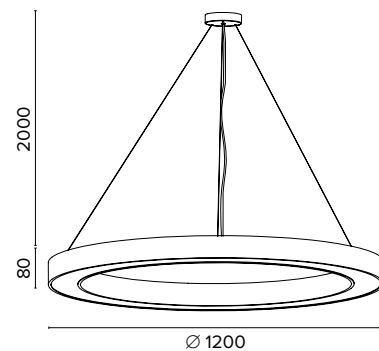

1106
RING 600

1109
RING 900

1112
RING 1200

Luce di cortesia / Courtesy light

Sa. 1 x 120 mA per tutte le versioni / Sa. 1 x 120 mA for all items

1 ora / hour Cod. 123010 € 104,00
 3 ore / hours Cod. 123023/3 € 156,00