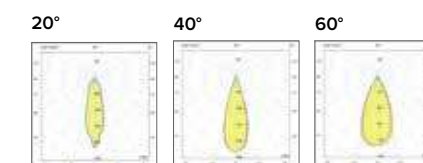

NB Soluzione con driver integrato per binario

Solution with track integrated driver

SOLO PER Driver Std / Dali
ONLY FOR Std / Dali driver

Aggiungere la lettera G per ordinare il prodotto a binario
Add the letter G to order the tracked product

Esempio codice
Example code **4998ADE2G**

Stessi prezzi in base al driver standard / Dali
The same prices based on driver standard / Dali