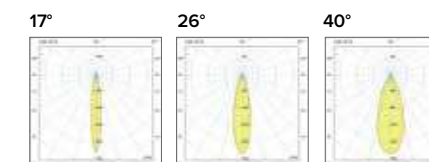

Legenda colori / Color legend

	Corpo grigio con modulo led e staffe nero Grey body with black led module and brackets		Corpo bianco con modulo led e staffe nero White body with black led module and brackets		Nero / Black		Bianco / White

IRC/CRI > 90

Mod. Model	2700K			3000K			4000K			Fascio Beam			Colore Color				DRIVER		
	1615lm 12W 350mA	2270lm 17W 500mA	3110lm 24W 700mA	1700lm 12W 350mA	2390lm 17W 500mA	3270lm 24W 700mA	1785lm 12W 350mA	2510lm 17W 500mA	3440lm 24W 700mA	17°	26°	40°	☐	☐	☐	☐	Std	Dimm Push N/A	Dali
F111																			
4621	OB	OC	OD	-	SB	SC	SD	-	TB	TC	TD	-	D	H	N	0	1	2	9
F112				3910lm 32W 900mA									12°	24°	38°	☐	☐	☐	☐
4621	OB	OC	OD	OE	SB	SC	SD	SE	TB	TC	TD	TE	B	F	M	0	1	2	9

Es. / Ex: **4621OBF2L** = 2700K, 1615lm, 12W, 350mA, fascio 24°, colore nero, driver Dali / 2700K, 1615lm, 12W, 350mA, beam 24°, black color, Dali driver

VIVID IRC/CRI 95

Mod. Model	3300K			3500K			Fascio Beam			Colore Color				DRIVER					
	1460lm 12W 350mA	2030lm 17W 500mA	2760lm 24W 700mA	1500lm 12W 350mA	2510lm 17W 500mA	2835lm 24W 700mA	17°	26°	40°	☐	☐	☐	☐	Std	Dimm Push N/A	Dali			
F111																			
4621	XB	XC	XD	-	DB	DC	DD	-	D	H	N	0	1	2	9				
F112				3450lm 32W 900mA									12°	24°	38°	☐	☐	☐	☐
4621	XB	XC	XD	XE	DB	DC	DD	DE	B	F	M	0	1	2	9				

Es. / Ex: **4621XBF2L** = 3300K, 1460lm, 12W, 350mA, fascio 24°, colore nero, driver Dali / 3300K, 1460lm, 12W, 350mA, beam 24°, black color, Dali driver

SUNLIKE IRC/CRI 97,6

Mod. Model	3000K			Fascio Beam			Colore Color				DRIVER								
	1200lm 12W 350mA	1700lm 17W 500mA	2400lm 24W 700mA	17°	26°	40°	☐	☐	☐	☐	Std	Dimm Push N/A	Dali						
F111																			
4621	SSB	SSC	SSD	-	D	H	N	0	1	2	9								
F112				3200lm 32W 900mA									12°	24°	38°	☐	☐	☐	☐
4621	SSB	SSC	SSD	SSE	B	F	M	0	1	2	9								

Es. / Ex: **4621SSBB2L** = 3000K, 1200lm, 12W, 350mA, fascio 12°, colore nero, driver Dali / 3000K, 1200lm, 12W, 350mA, beam 12°, black color, Dali driver

4621 FOLD

4621 FOLD

Estraibile / Extractable