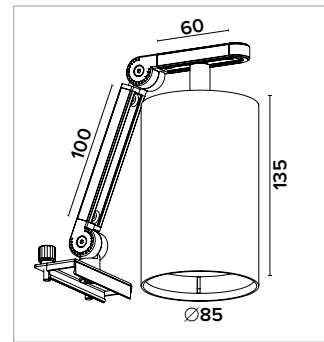

CON BRACCIO COMPLETO DI ADATTATORE DA BINARIO
WITH COMPLETE IN-TRACK ADAPTER BRACKET

Legenda colori / Color legend

☒ Grigio / Grey	☐ Bianco / White	☒ Nero / Black	☒ Rosso / Red	☒ Verde / Green

IRC/CRI > 90

Modello Model	2700K			3000K			4000K			Ottiche fascio Beam optics				Colore Colour					Driver			Braccio Bracket	
	1615lm 12W 350mA	2270lm 17W 500mA	2695lm 21W 600mA	1700lm 12W 350mA	2390lm 17W 500mA	2835lm 21W 600mA	1785lm 12W 350mA	2510lm 17W 500mA	2980lm 21W 600mA	12°	24°	38°	60°	☐	☐	☒	☒	☒	Std	Dali	☒	FISSAGGIO A BINARIO IN-TRACK FIXING	FISSAGGIO MECCANICO MECHANICAL FIXING
2006	OB	OC	OQ	SB	SC	SQ	TB	TC	TQ	B	F	M	T	9006	9016	9005	3001	6029	292 € E	352 € L	382 € C	01	02

Es/ Ex: **2006OBF6029E01** = 2700K, 12W, 1615lm, 350mA, 24°, colore verde, driver standard, installazione a binario
2006OBF6029E01 = 2700K, 12W, 1615lm, 350mA, 24°, green colour, driver standard, in-track installation

VIVID CRI 95

Modello Model	3300K			3500K			Ottiche fascio Beam optics				Colore Colour					Driver			Braccio Bracket	
	1460lm 12W 350mA	2030lm 17W 500mA	2400lm 21W 600mA	1500lm 12W 350mA	2085lm 17W 500mA	2470lm 21W 600mA	12°	24°	38°	60°	☐	☐	☒	☒	☒	Std	Dali	☒	FISSAGGIO A BINARIO IN-TRACK FIXING	FISSAGGIO MECCANICO MECHANICAL FIXING
2006	XB	XC	XQ	DB	DC	DQ	B	F	M	T	9006	9016	9005	3001	6029	302 € E	362 € L	392 € C	01	02

Es/ Ex: **2006XBF6029E01** = 3300K, 12W, 1460lm, 350mA, 24°, colore verde, driver standard, installazione a binario
2006XBF6029E01 = 3300K, 12W, 1460lm, 350mA, 24°, green colour, driver standard, in-track installation

SUNLIKE IRC/CRI 97,6

Modello Model	3000K			Ottiche fascio Beam optics				Colore Colour					Driver			Braccio Bracket	
	1200lm 12W 350mA	1700lm 17W 500mA	2100lm 21W 600mA	12°	24°	38°	60°	☐	☐	☒	☒	☒	Std	Dali	☒	FISSAGGIO A BINARIO IN-TRACK FIXING	FISSAGGIO MECCANICO MECHANICAL FIXING
2006	SSB	SSC	SSQ	B	F	M	T	9006	9016	9005	3001	6029	322 € E	382 € L	412 € C	01	02

Es/ Ex: **2006SSBF6029E01** = 3000K, 12W, 1200lm, 350mA, 24°, colore verde, driver standard, installazione a binario
2006SSBF6029E01 = 3000K, 12W, 1200lm, 350mA, 24°, green colour, driver standard, in-track installation