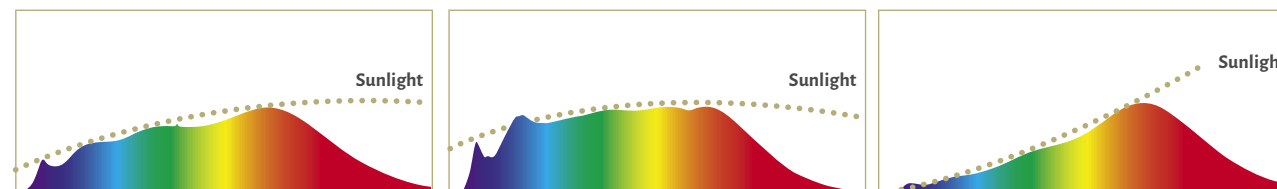

ISPIRATI DALLA LUCE NATURALE INSPIRED BY NATURAL LIGHT

SunLike è una sorgente luminosa avanzata che annulla il picco di luce blu, simile allo spettro della luce solare e contribuisce a **mantenere il ritmo circadiano umano stabile**, esaltando il colore degli oggetti. La luce di un normale LED bianco è creata dalla combinazione di luce emessa da un LED blu ma con SUNLIKE, tutta la luce viene emessa da un **LED viola**, il che si traduce in uno spettro naturale e continuo che è molto vicino a quello della luce del sole.

SunLike is advanced light source that nullify blue light peak, similar to sunlight spectrum contributes to maintaining a stable human circadian rhythm and enhancing the color clarity of objects. The light from an ordinary white LED is created from the combination of light emitted from a blue LED and light emitted by exciting fluorescent materials. With SUNLIKE, all of the light is emitted from a violet LED, the results is a natural and continuous spectrum that is very close to sunlight.

PAROLA D'ORDINE: IRC 97,6 KEY WORD: CRI 97,6

La resa cromatica indica l'effetto che una sorgente luminosa ha sui colori degli oggetti, **il valore 100 rappresenta i colori alla luce naturale**. SunLike mostra un colore superiore rispetto a molti LED, in quanto ha una resa cromatica molto vicina a 100, ciò è verificabile anche attraverso lo standard TM-30-15 (il metodo IES per la valutazione della resa cromatica della sorgente luminosa). Questa peculiarità trova riscontro in occasione di eventi quali mostre di arte e sfilate di moda. **Gallerie d'arte, showrooms, negozi, hotel e i ristoranti** sono solo alcuni esempi di luoghi in grado di massimizzare questo potenziale.