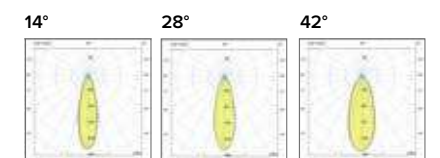

0870 FOCUS MAXI

Corpo in pressofusione di alluminio e vetro con lente di protezione. Incasso con **fascio regolabile**
New variable beam downlight with die-casting aluminium body and safety glass with lens

Luce di cortesia / Courtesy light

Sa. 1 x 120 mA per tutte le versioni / Sa. 1 x 120 mA for all items

1 ora / hour   Cod. 123010   € 104,00
3 ore / hours   Cod. 123023/3   € 156,00

Famiglia Prodotti / Family Products

Legenda colori / Color legend

■ Nero / Black

□ Bianco / White

Fascio variabile Variable beam

IRC/CRI > 90

Mod. Model	3000K	4000K	Fascio Beam	Colore Color		DRIVER
570lm 7W 700mA	575lm 7W 700mA	14° - 28° - 42°	□	■	Std	
0870	7D	8D	X	1	2	123 € E

Es. / Ex: **08707DX1E** = 3000K, 570lm, 7W, 700mA, fascio variabile 14°/28°/42°, colore bianco, driver standard / 3000K, 570lm, 7W, 700mA, variable beam 14°/28°/42°, white colour, standard driver