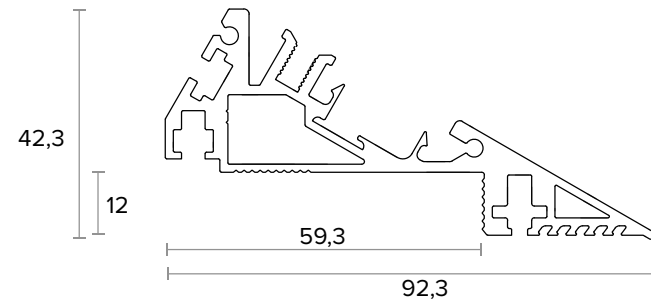

Predisposizione per il fissaggio del binario trifase e dei proiettori
Predisposition three-phases of track or spotlight installation

Predisposizione per l'installazione di cover diffondente o microprismata
Predisposition of diffuse or microprismate cover installation

Protezione per il fissaggio del profilo
Protection for profile fixing

OMNIA GA DA ASSEMBLARE OMNIA GA TO BE ASSEMBLED

		1m	2m	3m
OMNIA GA	PROFILO / PROFILE Profilo in alluminio Aluminium profile			
	ANODIZZATO NERO BLACK ANODIZED	GA100B € 36	GA200B € 67	GA300B € 100
	VERNICIATO BIANCO WHITE PAINTED	GA100W € 49	GA200W € 94	GA300W € 140

Esempio/Example: GA100B = GA - Anodizzato nero - 1m / GA100B = GA - black anodized - 1m

		4.8 W/m 60 Led/m 495 lm/m CRI>80	10W/m 196 Led/m 985 lm/m CRI>80	19 W/m 196 Led/m 2000 lm/m CRI>80	
STRIP	SORGENTE / SOURCE BOBINA / ROLL 5m				
	2700K	SM2700 € 40	SX2700 € 105	SL2700 € 90	
		3000K	SM3000 € 40	SX3000 € 105	SL3000 € 90
	4000K		SM4000 € 40	SX4000 € 105	SL4000 € 90

Esempio/Example: SX2700 = 2700K - 10W/m - 196 Led/m, 985 lm/m / SX2700 = 2700K - 10W/m - 196 Led/m, 985 lm/m

		1m	2m	3m	
COVER	Copertura in policarbonato Polycarbonate cover				
	OPAL	OPAL100 € 13	OPAL200 € 25	OPAL300 € 37	
		MICRO-PRISMATE	MP100 € 13	MP200 € 25	MP300 € 37

Esempio/Example: OPAL100 = copertura opale 1m / OPAL100 = opal cover 1m

4 Driver

ON/OFF - ON/OFF

COD.	POTENZA Power	TIPO Type	DIMENSIONI mm Size	PREZZO Price
SNP30-24VF-2	30 W	Standard Slim	251X23.6X16	€ 34
SL60-24VF	60 W	Standard Slim	304.6X30X16	€ 50
SL75-24VF	75 W	Standard Slim	304.6X30X16.7	€ 62
SL100-24VF	100 W	Standard Slim	312X27X18	€ 67
SNP150-24VF	150 W	Standard Slim	322.6X30X21.5	€ 100
SL200-24VF	200 W	Standard Slim	323x60x22	€ 127

DIMMERABILI - DIMMABLE