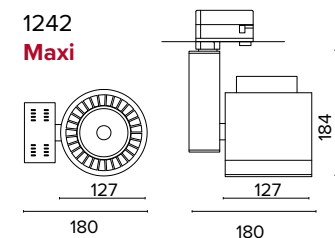

Luce di cortesia / Courtesy light

Sa. 1 x 120 mA per tutte le versioni / Sa. 1 x 120 mA for all items 1 ora / hour Cod. 9000B92 € 211,00

Ottica / Optical

Beam angle	Price	Model	Beam angle	Price	Model	Beam angle	Price	Model
20°	€ 14	124020	17°	€ 14	124200D7	17°	€ 14	124200D7
40°		124040	25°		124200G7	25°		124200G7
60°		122460	33°		124200J7	33°		124200J7
-		-	60°		124200T7	60°		124200T7