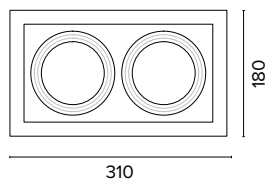

ARLED COB OSRAM IRC/CRI > 80

Mod. Model	3000K	4000K	Fascio Beam		Colore Color				DRIVER		
	4300lm 38W 1050mA	4500lm 38W 1050mA	24°	40°	☐	☐	☐	☐	Std	Dimm Push N/A	Dali
1708	5F	6F	F	N	0	1	2	9	E	D	L
	€ 155	€ 190	€ 190								

Es. / Ex: 17085FF9L = 3000K, 4300lm, 38W, 1050mA, fascio 24°, colore bianco, driver dali / 3000K, 4300lm, 38W, 1050mA, beam 24°, white colour, dali driver