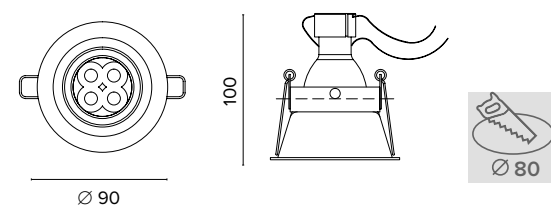

B835 ECO POINT LED

230 volts

Basculante / Tilt

Corpo alluminio verniciato con molle in acciaio
Aluminium painted body with clips

B835 **SL /A**

B835 **TOSHIBA GU10**

Legenda colori / Color legend

Nero / Black	Bianco / White	Argento / Silver	Cromo / Chrome	Oro / Gold	Nichel / Nickel

B835 SL /A

IRC/CRI > 90

Modello Model	3000K		4000K		Ottiche fascio Beam optics		Colore Color					Prezzo Price
	840lm 8.8W 230V	890lm 8.8W 230V	24°	36°								
B835	2V	3V	F	0	1	2	0	5	8	N	37 €	

Es. / Ex: **B8352VF1** = 3000K, 840lm, 8.8W, 230V, fascio 24°, colore bianco / 3000K, 840lm, 8.8W, 230V, beam 24°, white color

LED
30000
ORE
HOURS

B835 LED TOSHIBA GU10

IRC/CRI > 90

Modello Model	3000K		4000K		Ottiche fascio Beam optics	Colore Color					Prezzo Price
	350lm 5W 230V	350lm 5W 230V	34°								
B835	2P	3P	Q	1	2	0	5	8	N	16 €	

Es. / Ex: **B8352PQ1** = 3000K, 350lm, 5W, 230V, fascio 34°, colore bianco / 3000K, 350lm, 5W, 230V, beam 34°, white color

LED
25000
ORE
HOURS