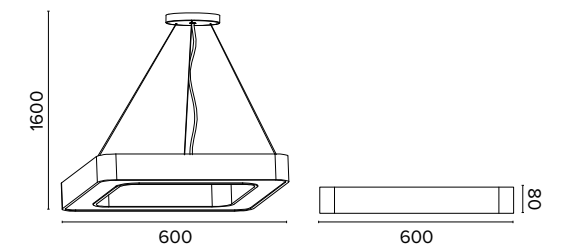

1160 / 1190 SQUARE

Legenda colori / Color legend

☐ Bianco / White