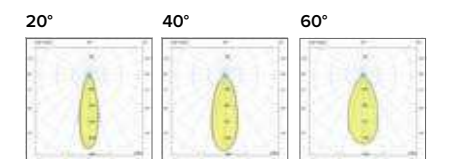

0797 HAMMER MIDI 160

Legenda colori / Color legend

■ Nero / Black   ■ Grigio / Grey   □ Bianco / White

IRC/CRI > 90

Modello Model	2700K			3000K			4000K			Ottiche fascio Beam optics			Colore Color			DRIVER				
	2270lm 17W 500mA	3110lm 24W 700mA	3910lm 32W 900mA	2390lm 17W 500mA	3270lm 24W 700mA	4110lm 32W 900mA	2510lm 17W 500mA	3440lm 24W 700mA	4320lm 32W 900mA	15°	30°	50°	□	■	■	Senza Without	Std	Dimm Push N/A	Dali	▲
0797	OC	OD	OE	SC	SD	SE	TC	TD	TE	C	K	R	1	2	0	99 €	121 €	157 €	157 €	207 €
																-	E	D	L	C

Es. / Ex: **0797SCR0D** = 3000K, 2390lm, 17W, 500mA, fascio 50°, colore grigio, dimmerabile push N/A / **0797SDR0D** = 3000K, 2390lm, 17W, 500mA, beam 50°, grey color, dimmable push N/A

VIVID IRC/CRI 95

Modello Model	3300K			3500K			Ottiche fascio Beam optics			Colore Color			DRIVER				
	2030lm 17W 500mA	2760lm 24W 700mA	3450lm 32W 900mA	2085lm 17W 500mA	2835lm 24W 700mA	3540lm 32W 900mA	15°	30°	50°	□	■	■	Senza Without	Std	Dimm Push N/A	Dali	▲
0797	XC	XD	XE	DC	DD	DE	C	K	R	1	2	0	110 €	132 €	168 €	168 €	221 €
													-	E	D	L	C

Es. / Ex: **0797DEK0E** = 3500K, 3540lm, 32W, 900mA, fascio 30°, colore grigio, driver standard / **0797DDK0E** = 3500K, 3540lm, 32W, 900mA, beam 30°, grey color, standard driver

SUNLIKE IRC/CRI 97.6

Modello Model	3000K			Ottiche fascio Beam optics			Colore Color			DRIVER				
	1700lm 17W 500mA	2400lm 24W 700mA	3200lm 32W 900mA	15°	30°	50°	□	■	■	Senza Without	Std	Dimm Push N/A	Dali	▲
0797	SSC	SSD	SSE	C	K	R	1	2	0	132 €	155 €	190 €	190 €	243 €
										-	E	D	L	C

Es. / Ex: **0797SSDC0E** = 3000K, 2400lm, 24W, 700mA, fascio 15°, colore grigio, driver standard / **0797SSDK0E** = 3000K, 2400lm, 24W, 700mA, beam 15°, grey color, standard driver

Per ANELLI di COMPENSAZIONE vedere pag. 769

For COMPENTION RINGS, see page 769

0798 HAMMER MAXI 205

Legenda colori / Color legend

■ Nero / Black   ■ Grigio / Grey   □ Bianco / White

IRC/CRI > 90