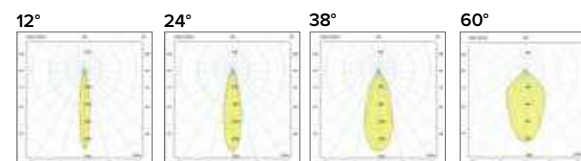

2021 K L/PLUS S

RAL legenda colori / RAL color legend

Grigio / Grey	Bianco / White	Nero / Black	Rosso / Red	Verde / Green

Treatments Galvanici legenda colori / Galvanic Treatments color legend

Prezzo su richiesta / Price on request

Cromo / Chrome cod. 52	Oro 24 K / Gold 24 K cod. 50	Bronzo base Ottone / Bronze Brass base cod. 60	Rame / Copper cod. 71

Su richiesta altri RAL e trattamenti galvanici / On request other RAL and galvanic treatments

IRC/CRI > 90

Mod. Model	2700K			3000K			4000K				Fascio Beam					Colore Color					DRIVER		
	2270lm 17W 500mA	2325lm 17W 500mA	2490lm 17W 500mA	12°	24°	38°	60°						Std	Dimm Push N/A	Dali								
2021	OC	SC	TC	B	F	M	T	9016	9006	9005	3001	6029	271 €	329 €	329 €								
													E	D	L								

Es. / Ex: 2021OCF9006L = 2700K, 2270lm, 17W, 500mA, fascio 24°, colore grigio, driver Dali / 2700K, 2270lm, 17W, 500mA, beam 24°, grey colour, Dali driver

VIVID IRC/CRI 95

Mod. Model	3300K		3500K		Fascio Beam				Colore Color					DRIVER		
	2030lm 17W 500mA	2085lm 17W 500mA	12°	24°	38°	60°						Std	Dimm Push N/A	Dali		
2021	XC	DC	B	F	M	T	9016	9006	9005	3001	6029	282 €	340 €	340 €		
												E	D	L		

Es. / Ex: 2021XCF9006L = 3300K, 2030lm, 17W, 500mA, fascio 24°, colore grigio, driver Dali / 3300K, 2030lm, 17W, 500mA, beam 24°, grey colour, Dali driver

SUNLIKE IRC/CRI 97,6

Mod. Model	3000K		Fascio Beam				Colore Color					DRIVER		
	1700lm 17W 500mA	12°	24°	38°	60°						Std	Dimm Push N/A	Dali	
2021	SSC	B	F	M	T	9016	9006	9005	3001	6029	305 €	362 €	362 €	
											E	D	L	

Es. / Ex: 2021SSCF9006L = 3000K, 1700lm, 17W, 500mA, fascio 24°, colore grigio, driver Dali / 3000K, 1700lm, 17W, 500mA, beam 24°, grey colour, Dali driver

Famiglia Prodotti / Family Products

NB Soluzione con driver integrato per binario Solution with track integrated driver

SOLO PER Driver Std / Dali
ONLY FOR Std / Dali driver

Aggiungere la lettera G per ordinare il prodotto a binario
Add the letter G to order the tracked product