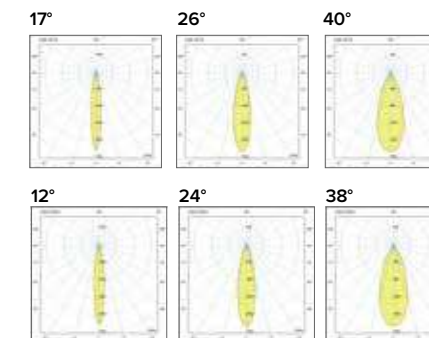

1609 BOB STD SC

1609 BOB STD SC F111/F112

Legenda colori / Color legend

- Corpo nero con modulo led e cornice grigio / Black body with grey led module and frame
- Corpo nero con modulo led e cornice bianco / Black body with white led module and frame
- Nero / Black
- Bianco / White

IRC/CRI > 90

Mod. Model	2700K			3000K			4000K			Fascio Beam			Colore Color				DRIVER							
	3230lm 2x12W 350mA	4540lm 2x17W 500mA	6220lm 2x24W 700mA	3400lm 2x12W 350mA	4780lm 2x17W 500mA	6540lm 2x24W 700mA	3570lm 2x12W 350mA	5020lm 2x17W 500mA	6880lm 2x24W 700mA	17°	26°	40°	■	□	■	□	Senza Whitout	Std	Dimm Push N/A	Dali	▲			
F111																								
1609	OB	OC	OD	-	SB	SC	SD	-	TB	TC	TD	-	D	H	N	0	1	2	9	318 €	362 €	433 €	433 €	540 €
F112				7030lm 2x12W 350mA																				
1609	OB	OC	OD	OS	SB	SC	SD	SS	TB	TC	TD	TS	B	F	M	0	1	2	9	318 €	362 €	433 €	433 €	540 €

Es. / Ex: 1609BF2L = 2700K, 3230lm, 2x12W, 350mA, fascio 24°, colore nero, driver Dali / 2700K, 3230lm, 2x12W, 350mA, beam 24°, black color, Dali driver

VIVID IRC/CRI 95

Mod. Model	3300K			3500K			Fascio Beam			Colore Color				DRIVER						
	2920lm 2x12W 350mA	4060lm 2x17W 500mA	5520lm 2x24W 700mA	3000lm 2x12W 350mA	5020lm 2x17W 500mA	5670lm 2x24W 700mA	17°	26°	40°	■	□	■	□	Senza Whitout	Std	Dimm Push N/A	Dali	▲		
F111																				
1609	XB	XC	XD	-	DB	DC	DD	-	D	H	N	0	1	2	9	340 €	385 €	456 €	456 €	562 €
F112				6220lm 2x12W 350mA																
1609	XB	XC	XD	XS	DB	DC	DD	DS	B	F	M	0	1	2	9	340 €	385 €	456 €	456 €	562 €

Es. / Ex: 1609XB2L = 3300K, 2920lm, 2x12W, 350mA, fascio 24°, colore nero, driver Dali / 3300K, 2920lm, 2x12W, 350mA, beam 24°, black color, Dali driver

SUNLIKE IRC/CRI 97,6

Mod. Model	3000K			Fascio Beam			Colore Color				DRIVER					
	2400lm 2x12W 350mA	3400lm 2x17W 500mA	4800lm 2x24W 700mA	17°	26°	40°	■	□	■	□	Senza Whitout	Std	Dimm Push N/A	Dali	▲	
F111																
1609	SSB	SSC	SSD	-	D	H	N	0	1	2	9	384 €	429 €	500 €	500 €	606 €
F112				5600lm 2x12W 350mA												
1609	SSB	SSC	SSD	SSS	B	F	M	0	1	2	9	384 €	429 €	500 €	500 €	606 €