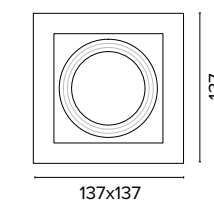

SUNLIKE IRC/CRI 97.6

Modello Model	3000K		Ottiche fascio Beam optics			Colore Color			DRIVER				
	1200lm 12W 350mA	1700lm 17W 500mA	20°	40°	60°				Senza Whitout	Std	Dimm Push N/A	Dali	
1704	SSB	SSC	E	N	T	1	2	0	€ 100	€ 123	€ 158	€ 158	€ 211
									-	E	D	L	C

Es. / Ex: 1704SSBE2D = 3000K, 1200lm, 12W, 350mA, fascio 20°, colore nero, dimmerabile push N/A / 3000K, 1200lm, 12W, 350mA, beam 20°, black color, dimmable push N/A

1704 Mini Bob