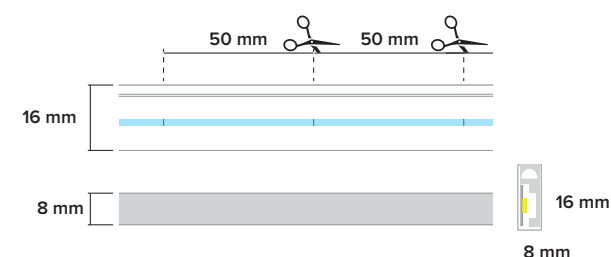

NEON FLEX 9,6 W/m

24V
120 led/m

5m

Bobina/Roll IRC/CRI > 80

SF242700	SF243000	SF244000
2700K 200lm/m	3000K 250lm/m	4000K 300lm/m
€ 167	€ 167	€ 167

NON serve il profilo e NON immergere / NO need profile and DO NOT immerse
Ordinabile solo in bobina da 5m / Can be ordered only 5m reel (not cut)