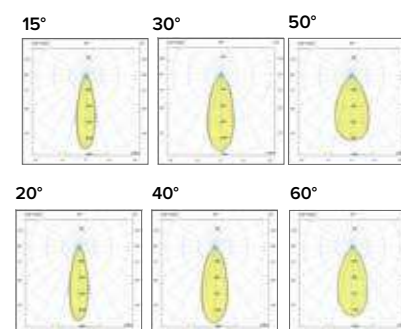

NB Soluzione con driver integrato per binario

Solution with track integrated driver

SOLO PER Driver Std / Dali

ONLY FOR Std / Dali driver

Aggiungere la lettera G per ordinare il prodotto a binario

Add the letter G to order the tracked product

Esempio codice
Example code **4997NCC1G**

Stessi prezzi in base al driver standard / Dali

The same prices based on driver standard / Dali