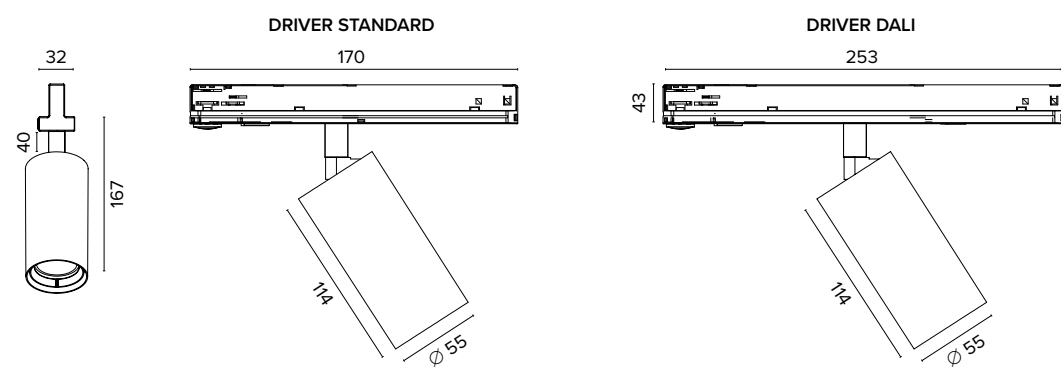

Ottica / Optical

	€ 12
12°	200112
24°	200124
38°	200138

Alette / Barndoors

	€ 17
200100W1 □	200100W2 ■

Solo per riflettore 60°: Griglia e Diffusore opale / Only for 60° reflector: Honeycomb grid and Opal diffuser

Griglia / Honeycomb grid	Diffusore opale / Opal diffuser
€ 23 KSGRI	€ 7 KSSAT

Famiglia Prodotti / Family Products

Legenda colori / Color legend

 Nero / Black	 Grigio / Grey	 Bianco / White

IRC/CRI > 90

Mod. Model	2700K		3000K		4000K		Fascio Beam				Colore Color			DRIVER		
	1540lm 12W 350mA	2125lm 18W 500mA	1620lm 12W 350mA	2235lm 18W 500mA	1700lm 12W 350mA	2350lm 18W 500mA	12°	24°	38°	60°	□	■	■	Std	Dali	▲
2025	ZB	ZC	7B	7C	8B	8C	B	F	M	T	1	2	0	188 € E	255 € L	277 € C

Es. / Ex: 2025ZBF0L = 2700K, 1540lm, 12W, 350mA, fascio 24°, colore grigio, driver Dali / 2700K, 1540lm, 12W, 350mA, beam 24°, grey colour, Dali driver

VIVID IRC/CRI 95

Mod. Model	3300K		3500K		Fascio Beam				Colore Color			DRIVER		
	1460lm 12W 350mA	1850lm 15W 450mA	1500lm 12W 350mA	1880lm 15W 450mA	12°	24°	38°	60°	□	■	■	Std	Dali	▲
2025	XB	XC	DB	DC	B	F	M	T	1	2	0	199 € E	266 € L	288 € C

Es. / Ex: 2025XBM1L = 3300K, 1460lm, 12W, 350mA, fascio 38°, colore bianco, driver Dali / 3300K, 1460lm, 12W, 350mA, beam 38°, white colour, Dali driver

SUNLIKE IRC/CRI 97,6

Mod. Model	3000K		Fascio Beam				Colore Color			DRIVER		
	1200lm 12W 350mA	1500lm 15W 450mA	12°	24°	38°	60°	□	■	■	Std	Dali	▲
2025	SSB	SSC	B	F	M	T	1	2	0	221 € E	288 € L	310 € C

Es. / Ex: 2025SSBM2L = 3000K, 1200lm, 12W, 350mA, fascio 38°, colore nero, driver Dali / 3000K, 1200lm, 12W, 350mA, beam 38°, black colour, Dali driver