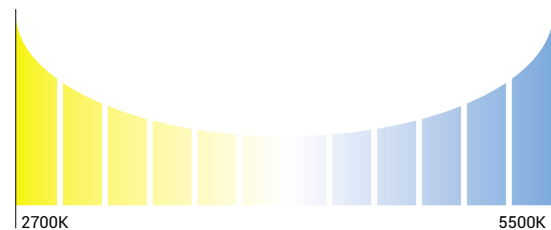

CCT Tunable White

Disponibile su richiesta / Available on request

Sistema per il controllo della temperatura di colore della luce

Un apparecchio Tunable White viene sviluppato utilizzando LED a luce bianca sia con tonalità calda che fredda. Grazie al controllo dell'alimentazione dei canali dei singoli LED, è possibile miscelare il flusso luminoso ed ottenere una proiezione che copre l'intero spettro colore dei toni bianchi. Da quelli più caldi (2700K) a quelli più freddi (5500K).

I prodotti Tunable White più avanzati utilizzano la tecnologia 'multi-chip' in cui i LED di entrambe le temperature colore vengono combinati nello stesso modulo. I LED di diverso colore (bianco caldo o bianco freddo) vengono rispettivamente più o meno alimentati in base alla temperatura colore desiderata.

Gli apparecchi Tunable White multi-chip hanno certamente prestazioni luminose più elevate e migliore controllo del colore rispetto ai sistemi a doppio circuito.

IRC/CRI >90	lm medi / medium 1858 / 2161	K 2700/5500K	W 25

Previa verifica fattibilità
After checking feasibility

Gestione con Driver DALI 2CH 700mA
Management with DALI Driver 2CH 700mA

Per ordinare l'apparecchio con il sistema CCT Tunable White inserire le lettere LC al posto del carattere della temperatura colore / To order the device with CCT Tunable White use the letters LC instead of the letter of color temperature

Maggiorazione rispetto al prodotto senza driver
Price increase compared to the product without driver **€ + 175**

Esempio codice / Example code

0587LCDE1E

1858/2161lm, 2700/5500K, 25W, fascio 20°, colore bianco, driver standar
1868/2161lm, 2700/5500K, 25W, beam 20°, white color, standard driver

Control of LED colour temperature system

By using mixed white LED, both cold and warm shade, you create a Tunable White device. Controlling power supply of each single LED you can mix light stream in order to create a spectre covering the complete white range, from warmest (2700K) to coolest (5500K).

Cutting edge Tunable White products use "multi-chip" technology where both warm and cool temperatures are combined in one single LED module. These LEDs will be given more or less power according to required temperature. "Multi-chip" Tunable White fixtures provide a higher light performance and better colour control than double circuit ones.