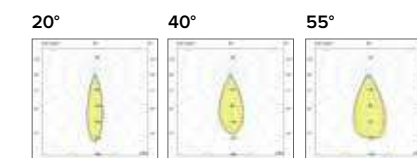

0596 SMART S UGR<19

Corpo in pressofusione di alluminio, riflettore in policarbonato metallizzato
Die-cast aluminium body, metallized polycarbonate reflector

Corpo e anello colore bianco + riflettore cromo lucido
Body and ring white color + glossy chrome reflector

Corpo e anello colore nero + riflettore cromo lucido
Body and ring black color + glossy chrome reflector

Per ANELLI di COMPENSAZIONE vedere pag. 769
For COMPENTION RINGS, see page 769

Ottica / Optical

€ 7	
20°	059620
40°	059640
55°	059655

Griglia / Honeycomb

€ 25
0596Ape

Riflettori intercambiabili / Interchangeable reflectors

Per singoli acquisti di riflettori aggiungere al codice prodotto il codice del colore richiesto
For individual purchases of reflector add the colour request to the product code

Modello / Model	Cod.	Costo / Price	cod. 10	cod. 11	cod. 13	cod. 14
Smart Track S	0596xx	€ 7				
			Bianco opaco / Matt white	Nero opaco / Matt black	Cromo opaco / Matt chrome	Oro lucido / Glossy gold
			cod. 15	cod. 16	cod. 17	cod. 18
			Rame lucido / Glossy copper	Rosso / Red	Arancio / Orange	Blu chiaro / Light Blue

Esempio codice riflettore colore bianco / Example code for white colour reflector **059610**

Famiglia Prodotti / Family Products

Luce di cortesia / Courtesy light

Sa. 1 x 120 mA per tutte le versioni / Sa. 1 x 120 mA for all items

1 ora / hour   Cod. 123010   € 104,00
3 ore / hours   Cod. 123023/3   € 156,00

Legenda colori / Color legend

☐ Bianco con riflettore cromo / White with glossy chrome reflector

☒ Nero con riflettore cromo / Black with chrome reflector

IRC/CRI > 90