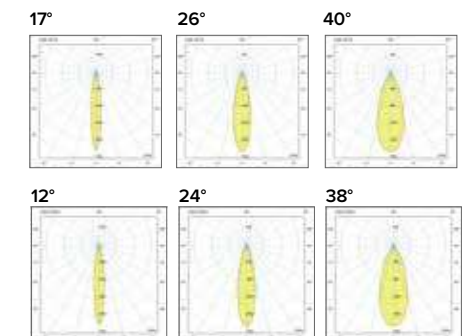

1611 BOB STD SC

Semiestraibile / Semi-extractable

Corpo e staffe in acciaio verniciato, ghiera e modulo LED in alluminio pressofuso
Body and brackets in painted steel, ring and LED module in die-cast aluminium

F111: Modulo Led con riflettore / Led module with reflector

F112: Modulo Led con lente / Led module with lens

Solo per F111: Griglia e Diffusore opale / Only for F111: Honeycomb grid and Opal diffuser

Griglia per singoli acquisti / Honeycomb grid for single purchases	Diffusore opale per singoli acquisti / Opal diffuser for single purchases
€ 25 F111APE	€ 6 F111000U

Luce di cortesia / Courtesy light

Sa. 1 x 120 mA per tutte le versioni / Sa. 1 x 120 mA for all items

1 ora / hour   Cod. 123010   € 104,00
3 ore / hours   Cod. 123023/3   € 156,00

Legenda colori / Color legend

Corpo nero con modulo led e cornice grigio Black body with grey led module and frame	Corpo nero con modulo led e cornice bianco Black body with white led module and frame	Nero / Black	Bianco / White

IRC/CRI > 90

Mod. Model	2700K			3000K			4000K			Fascio Beam			Colore Color				DRIVER							
	6460lm 4x12W 350mA	9080lm 4x17W 500mA	12440lm 4x24W 700mA	6800lm 4x12W 350mA	9560lm 4x17W 500mA	13080lm 4x24W 700mA	7140lm 4x12W 350mA	10040lm 4x17W 500mA	13760lm 4x24W 700mA	17°	26°	40°	■	□	■	□	Senza Whitout	Std	Dimm Push N/A	Dali	▲			
F111																								
1611	IB	IC	ID	-	SB	SC	SD	-	TB	TC	TD	-	D	H	N	0	1	2	9	604 €	693 €	835 €	835 €	1048 €
F112																								
1611	OB	OC	OD	OS	SB	SC	SD	SS	TB	TC	TD	TS	B	F	M	0	1	2	9	604 €	693 €	835 €	835 €	1048 €

Es. / Ex: 1611OBF2L = 2700K, 6460lm, 4x12W, 350mA, fascio 24°, colore nero, driver Dali / 2700K, 6460lm, 4x12W, 350mA, beam 24°, black color, Dali driver

VIVID IRC/CRI 95