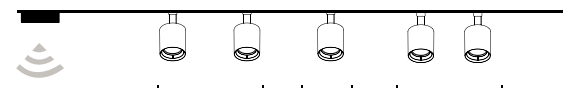

Configurazione di gruppo (fino a 64 apparecchi)
Groups configuration (until 64 fixtures)