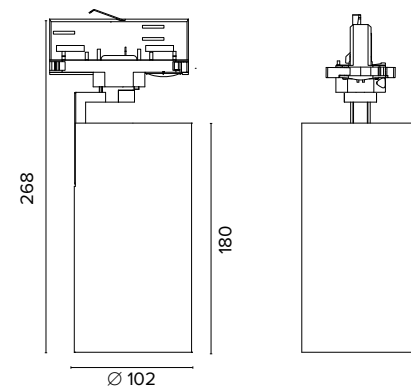

124200M1

124200M2

Luce di cortesia / Courtesy light

Sa. 1 x 120 mA per tutte le versioni / Sa. 1 x 120 mA for all items

1 ora / hour Cod. 9000B92 € 211,00

2341 C- Track M

2342 C- Track L

Ottica / Optical