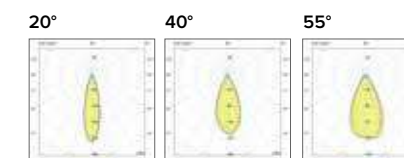

NEW

0546 SMART/S S UGR<19

Corpo in pressofusione di alluminio, riflettore in policarbonato metallizzato
Die-cast aluminium body, metallized polycarbonate reflector

Corpo e anello colore bianco + riflettore cromo lucido
Body and ring white color + glossy chrome reflector

Corpo e anello colore nero + riflettore cromo lucido
Body and ring black color + glossy chrome reflector

Ottica / Optical

	€ 7
20°	059620
40°	059640
55°	059655

Griglia / Honeycomb

	€ 25
	0596Ape

Riflettori intercambiabili / Interchangeable reflectors

Per singoli acquisti di riflettori aggiungere al codice prodotto il codice del colore richiesto
For individual purchases of reflector add the colour request to the product code

Modello / Model	Cod.	Costo / Price	cod. 10	cod. 11	cod. 13	cod. 14
Smart Track S	0596xx	€ 7				
			Bianco opaco / Matt white	Nero opaco / Matt black	Cromo opaco / Matt chrome	Oro lucido / Glossy gold
			cod. 15	cod. 16	cod. 17	cod. 18
			Rame lucido / Glossy copper	Rosso / Red	Arancio / Orange	Blu chiaro / Light Blue

Esempio codice riflettore colore bianco / Example code for white colour reflector **059610**

Famiglia Prodotti / Family Products

Luce di cortesia / Courtesy light

Sa. 1 x 120 mA per tutte le versioni / Sa. 1 x 120 mA for all items

1 ora / hour   Cod. 123010   € 104,00
3 ore / hours   Cod. 123023/3   € 156,00

Legenda colori / Color legend

☐ Bianco con riflettore cromo / White with glossy chrome reflector

☒ Nero con riflettore cromo / Black with chrome reflector

IRC/CRI> 90

Modello / Model	2700K			3000K			4000K			Ottiche fascio / Beam optics			Colore / Color		DRIVER		
	1615lm 12W 350mA	2270lm 17W 500mA	2695lm 21W 600mA	1700lm 12W 350mA	2390lm 17W 500mA	2835lm 21W 600mA	1785lm 12W 350mA	2510lm 17W 500mA	2980lm 21W 600mA	20°	40°	55°	☐	☒	Std	Dimm Push N/A	Dali
0546	OB	OC	OQ	SB	SC	SQ	TB	TC	TQ	E	N	S	1	2	144 €	176 €	176 €
															-	D	L