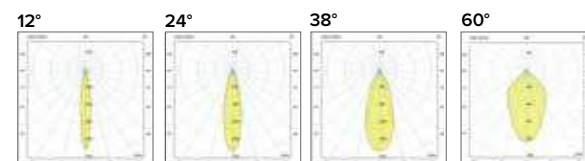

Famiglia Prodotti / Family Products