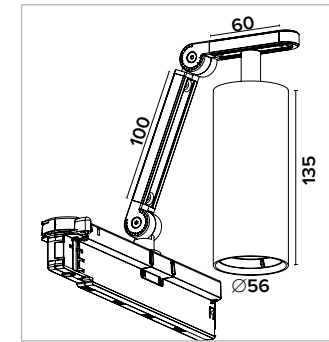

OMNIA 2025 K/ S

OMNIA K/ S

CON BRACCIO DI FISSAGGIO MECCANICO E DRIVER REMOTO
WITH MECHANICAL FIXING BRACKET AND REMOTE DRIVER