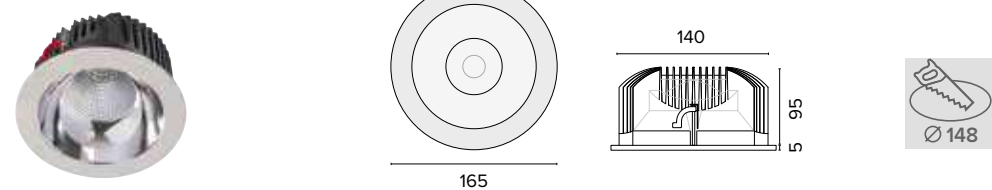

HAMMER

FRESH MEAT

0797 **Midi 160**