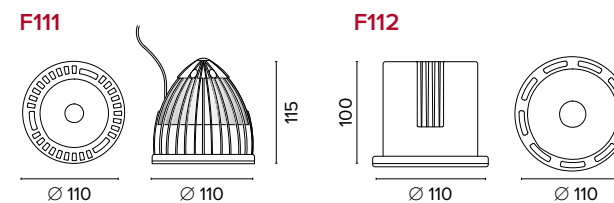

F111

F112

1004 MARQUEZ

Corpo e staffe in estruso di alluminio, ghiera e modulo LED in alluminio pressofuso
Body and brackets in extruded aluminium, ring and LED module in die-cast aluminium

Solo per F111: Griglia e Diffusore opale / Only for F111: Honeycomb grid and Opal diffuser

Griglia per singoli acquisti / Honeycomb grid for single purchases	Diffusore opale per singoli acquisti / Opal diffuser for single purchases
€ 25 F111APE	€ 6 F111000U

In alternativa alla scelta del driver, base di fissaggio a soffitto con driver inclusi
Alternative driver choice, base for ceiling drivers included

DRIVER STANDARD / STANDARD DRIVER					
W	mA	COD.			€
4X12	350	10040B01	10040B02	10040B00	217
4X17	500	10040C01	10040C02	10040C00	217
DRIVER DIMMERABILE PUSH N/A / PUSH N/A DIMMABLE DRIVER					
W	mA	COD.			€
4X12	350	10040B01D	10040B02D	10040B00D	359
4X17	500	10040C01D	10040C02D	10040C00D	359
DRIVER DALI / DALI DRIVER					
W	mA	COD.			€
4X12	350	10040B01L	10040B02L	10040B00L	359
4X17	500	10040C01L	10040C02L	10040C00L	359

Luce di cortesia con applicazione remota / Courtesy light with remote application

Sa. 1 x 120 mA per tutte le versioni / Sa. 1 x 120 mA for all items

1 ora / hour   Cod. 123010   € 104,00
3 ore / hours   Cod. 123023/3   € 156,00

Legenda colori / Color legend

☐ Bianco / White   ☒ Nero / Black   ☒ Grigio / Grey

IRC/CRI > 90

Mod. Model	2700K			3000K			4000K			Fascio Beam			Colore Color			DRIVER						
	6460lm 4X12W 350mA	9080lm 4X17W 500mA	12440lm 4X24W 700mA	6800lm 4X12W 350mA	9560lm 4X17W 500mA	13080lm 4X24W 700mA	7140lm 4X12W 350mA	10040lm 4X17W 500mA	13760lm 4X24W 700mA	17°	26°	40°	■	□	■	Senza Whitout	Std	Dimm Push N/A	Dali			
F111																						
1004	IB	IC	ID	-	SB	SC	SD	-	TB	TC	TD	-	D	H	N	2	1	0	622 €	711 €	853 €	853 €
F112																						
1004	OB	OC	OD	OE	SB	SC	SD	SE	TB	TC	TD	TE	B	F	M	2	1	0	622 €	711 €	853 €	853 €