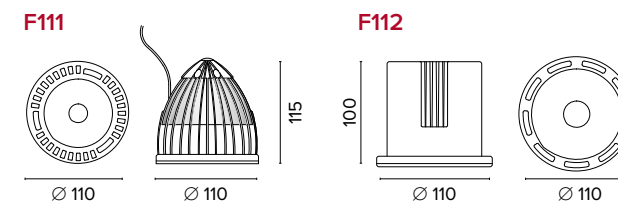

1739 BOB EXT SC

Estraibile / Extractable

Corpo e staffe in acciaio verniciato, ghiera e modulo LED in alluminio pressofuso
Body and brackets in painted steel, ring and LED module in die-cast aluminium

F111: Modulo Led con riflettore / Led module with reflector

F112: Modulo Led con lente / Led module with lens

Solo per F111: Griglia e Diffusore opale / Only for F111: Honeycomb grid and Opal diffuser

Griglia per singoli acquisti / Honeycomb grid for single purchases	Diffusore opale per singoli acquisti / Opal diffuser for single purchases
€ 25 F111APE	€ 6 F111000U

Luce di cortesia / Courtesy light

Sa. 1 x 120 mA per tutte le versioni / Sa. 1 x 120 mA for all items

1 ora / hour   Cod. 123010   € 104,00
3 ore / hours   Cod. 123023/3   € 156,00

Legenda colori / Color legend

Nero / Black	Corpo nero con modulo led e cornice grigio Black body with grey led module and frame	Corpo nero con modulo led e cornice bianco Black body with white led module and frame	Tutto Bianco / Whole White

IRC/CRI > 90

Mod. Model	2700K			3000K			4000K			Fascio Beam			Colore Color				DRIVER							
	3230lm 2x12W 350mA	4540lm 2x17W 500mA	6220lm 2x24W 700mA	3400lm 2x12W 350mA	4780lm 2x17W 500mA	6540lm 2x24W 700mA	3570lm 2x12W 350mA	5020lm 2x17W 500mA	6880lm 2x24W 700mA	17°	26°	40°	■	□	■	□	Senza Whitout	Std	Dimm Push N/A	Dali	▲			
F111																								
1739	OB	OC	OD	-	SB	SC	SD	-	TB	TC	TD	-	D	H	N	0	1	2	9	329€	373€	444€	444€	551€
F112				7030lm 2x12W 350mA																				
1739	OB	OC	OD	OS	SB	SC	SD	SS	TB	TC	TD	TS	B	F	M	0	1	2	9	329€	373€	444€	444€	551€

Es. / Ex: 1739OBF2L = 2700K, 3250lm, 2x12W, 350mA, fascio 24°, colore nero, driver Dali / 2700K, 3250lm, 2x12W, 350mA, beam 24°, black color, Dali driver

VIVID IRC/CRI 95