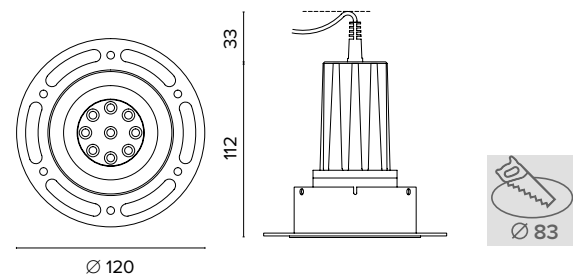

0698
TOSHIBA GU10 tondo / round

0699
SL /A quadrato / square

0699
TOSHIBA GU10 quadrato / square

0698 / 0699 ECO POINT TRIMLESS SL /A / TOSHIBA GU10

Legenda colori / Color legend

Bianco / White

0698 SL /A

IRC/CRI > 90