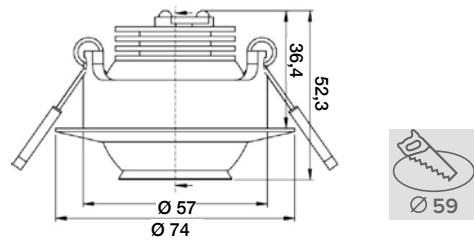

Luce di cortesia / Courtesy light

Sa. 1 x 120 mA per tutte le versioni / Sa. 1 x 120 mA for all items

1 ora / hour Cod. 123010 € 104,00
 3 ore / hours Cod. 123023/3 € 156,00

Famiglia Prodotti / Family Products