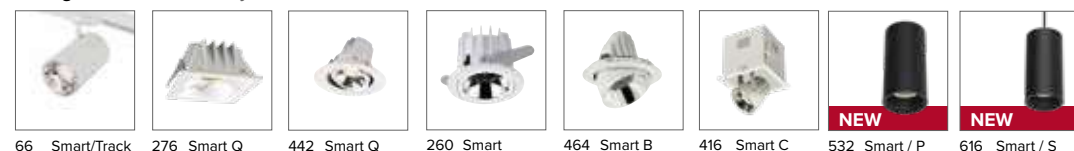

Famiglia Prodotti / Family Products

Legenda colori / Color legend

☐ Bianco / White

☒ Nero / Black

IRC/CRI > 90

Modello / Model	2700K	3000K	4000K	Ottiche fascio / Beam optics			Colore / Color		DRIVER				
				25°	40°	50°	☐	☒	Senza / Without	Std	Dimm / Push N/A	Dali	▲
	1540lm 12W 350mA	1620lm 12W 350mA	1700lm 12W 350mA						€ 128	€ 150	€ 186	€ 186	€ 239
2140	ZB	7B	8B	G	N	R	1	2	-	E	D	L	C

Es. / Ex: 2140ZBG1L = 2700K, 1540lm, 12W, 350mA, fascio 25°, colore bianco, driver Dali / 2700K, 1540lm, 12W, 350mA, beam 25°, white colour, Dali driver