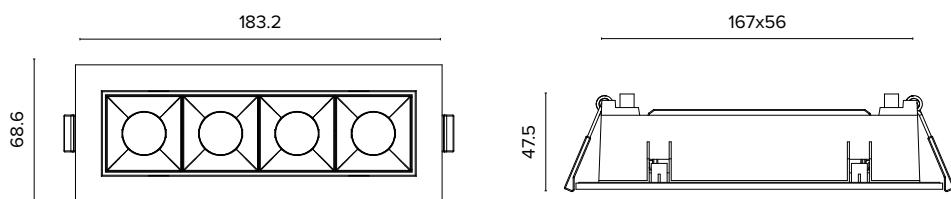

Luce di cortesia / Courtesy light

Sa. 1 x 120 mA per tutte le versioni / Sa. 1 x 120 mA for all items

1 ora / hour Cod. 123010 € 104,00
3 ore / hours Cod. 123023/3 € 156,00

Legenda colori / Color legend

Bianco / White