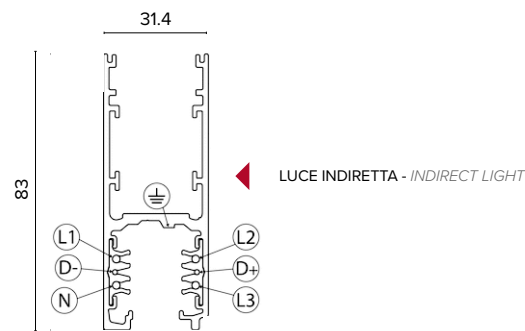

BINARIO 3 FASI + DALI / 3 PHASES + DALI TRACK

V	Hz	A	m	□	■	€
230	50	16	1	9625A011	9625A012	90
230	50	16	2	9625A021	9625A022	181
230	50	16	3	9625A031	9625A032	270

Modulo luce indiretta Cablato Indirect light Wired module

Driver incluso STD / Driver included STD

m	W	V	2700K		3000K		4000K		€
			□	■	□	■	□	■	
1	19	24	9625IND1271	9625IND1272	9625IND1301	9625IND1302	9625IND1401	9625IND1402	195
2	38	24	9625IND2271	9625IND2272	9625IND2301	9625IND2302	9625IND2401	9625IND2402	373
3	57	24	9625IND3271	9625IND3272	9625IND3301	9625IND3302	9625IND3401	9625IND3402	533

Componenti luce indiretta / Indirect light components

Strip led 24V 19W/m 196Led/m 2000lm/m 5m				Supporto strip + Diffusore Opale Strip holder + Opal diffuser			DRIVER 24V ON/OFF		
2700K	3000K	4000K	€	m	cod.	€	W	cod.	€
SL2700	SL3000	SL4000	90	1	9625OPAL1	24	30	SNP30-24VF-2	34
				2	9625OPAL2	48	60	SL60-24VF	50
				3	9625OPAL3	72			

Pinza in acciaio per taglio conduttori del binario
Steel cutting tool for track conductors

cod. 9605AA997

€ 133

	Testata polarità destra/terra sinistra. Right polarity live-end/left earth	□	■	€
9625A121	9625A122	22		
	Testata polarità sinistra/terra destra. Left polarity live-end/right earth.	□	■	€
9625A151	9625A152	22		

	Giunto lineare con contatti. Electrical straight through joint.	□	■	€
9605A141	9605A142	9		
	Giunto lineare isolante senza contatti. Mechanical straight insulating joint.	□	■	€
9605A301	9605A302	8		

	Testata centrale. Central connector.	□	■	€
9625A261	9625A262	46		

	Giunto a L polarità interna/terra esterna. L Joint pol. int/earth external.	□	■	€
9625A231	9625A232	56		
	Giunto a L polarità esterna/ terra interna. L Joint pol. ext./earth int.	□	■	€
9625A271	9625A272	56		

	Giunto a X. X joint.	□	■	€
9625A251	9625A252	102		

	Giunto a T. / T joint.	□	■	€
	Polarità esterna sinistra/terra interna destra colore bianco. Pol. ext. left/earth int. right white color.	9625A241	9625A242	87
	Polarità esterna destra/terra interna sinistra colore bianco. Pol. ext. right/earth int. left white color.	9625A311	9625A312	87
	Polarità interna sinistra/terra esterna destra colore bianco. Pol. int. left/earth ext. right white color.	9625A321	9625A322	87
	Polarità interna destra/terra esterna sinistra colore bianco. Pol. int. right/earth ext. left white color.	9625A331	9625A332	87

	Tappo di chiusura per binario con vite di blocco. End cap for track with locking screw.	□	■	€
9625A131	9625A132	4		

	Copertura binario 1000 mm. Track cover 1000 mm.	□	■	€
9605A281	9605A282	5		

	Kit sospensione con regolazione sul binario più cilindretto, stringi filo e staffa. Suspension kit with adjustment kit on track, roller, cord grip and stirrup.		2000 mm	€
		9625A627		23
			5000 mm	€
		9625A657		26

	Kit sospensione con regolazione sul binario più stringi filo a vite e rosonecino. Suspension kit with adjustment kit on track, screw cord grip and canopy.		2000 mm	€
		9625A727		23
			5000 mm	€
		9625A757		26