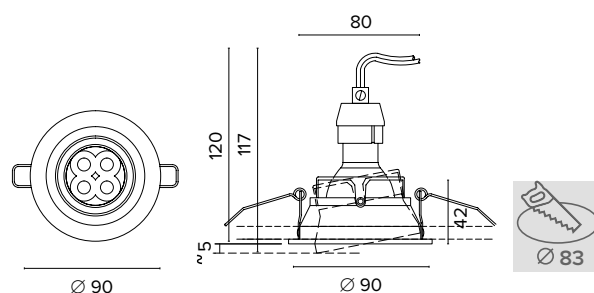

**3209
TOSHIBA GU10** tondo / round