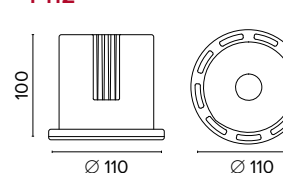

Luce di cortesia / Courtesy light

 Sa. 1 x 120 mA per tutte le versioni / Sa. 1 x 120 mA for all items

1 ora / hour Cod. 123010 € 104,00
3 ore / hours Cod. 123023/3 € 156,00

F111

F112

BOB SLIM TOSHIBA AR111