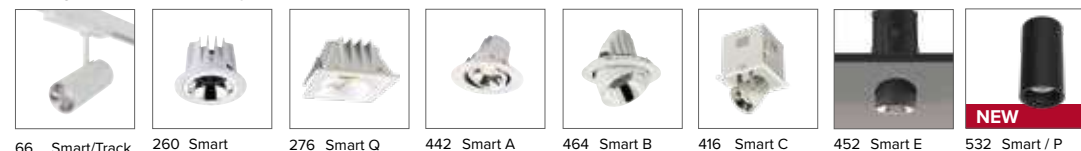

Famiglia Prodotti / Family Products

Luce di cortesia / Courtesy light

Sa. 1 x 120 mA per tutte le versioni / Sa. 1 x 120 mA for all items

1 ora / hour   Cod. 123010   € 104,00
3 ore / hours   Cod. 123023/3   € 156,00

Legenda colori / Color legend

☐ Bianco con riflettore cromo / White with glossy chrome reflector

☒ Nero con riflettore cromo / Black with chrome reflector

IRC/CRI> 90

Modello / Model	2700K			3000K			4000K			Ottiche fascio / Beam optics			Colore / Color		DRIVER		
	1615lm 12W 350mA	2270lm 17W 500mA	2695lm 21W 600mA	1700lm 12W 350mA	2390lm 17W 500mA	2835lm 21W 600mA	1785lm 12W 350mA	2510lm 17W 500mA	2980lm 21W 600mA	20°	40°	55°	☐	☒	Std	Dimm Push N/A	Dali
0546	OB	OC	OQ	SB	SC	SQ	TB	TC	TQ	E	N	S	1	2	144 €	176 €	176 €
															-	D	L

Es. / Ex: 0546OBS1D = 2700K, 1615lm, 12W, 350mA, fascio 55°, colore bianco, dimmerabile push N/A / 2700K, 1615lm, 12W, 350mA, beam 55°, white color, dimmable push N/A

VIVID IRC/CRI 95

Modello / Model	3300K			3500K			Ottiche fascio / Beam optics			Colore / Color		DRIVER		
	1460lm 12W 350mA	2030lm 17W 500mA	2400lm 21W 600mA	1500lm 12W 350mA	2085lm 17W 500mA	2470lm 21W 600mA	20°	40°	55°	☐	☒	Std	Dimm Push N/A	Dali
0546	XB	XC	XQ	DB	DC	DQ	E	N	S	1	2	154 €	186 €	186 €
												-	D	L

Es. / Ex: 0546XBN1E = 3300K, 1460lm, 12W, 350mA, fascio 40°, colore bianco, driver standard / 3300K, 1460lm, 12W, 350mA, beam 40°, white color, standard driver

SUNLIKE IRC/CRI 97.6

Modello / Model	3000K			Ottiche fascio / Beam optics			Colore / Color		DRIVER		
	1200lm 12W 350mA	1700lm 17W 500mA	2100lm 21W 600mA	20°	40°	55°	☐	☒	Std	Dimm Push N/A	Dali
0546	SSB	SSC	SSQ	E	N	S	1	2	174 €	206 €	206 €
									-	D	L

Es. / Ex: 0546SSCS1E = 3000K, 1700lm, 17W, 500mA, fascio 55°, colore bianco, driver standard / 3000K, 1700lm, 17W, 500mA, beam 55°, white color, standard driver