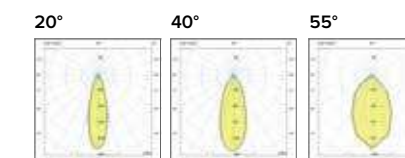

SUNLIKE IRC/CRI 97.6

Modello Model	3000K		Ottiche fascio Beam optics			Colore Color	DRIVER				
	1200lm 12W 350mA	1700lm 17W 500mA	20°	40°	55°		Senza Without	Std	Dimm Push N/A	Dali	▲
0516	SSB	SSC	E	N	S	1	159 €	178 €	214 €	214 €	267 €
							-	E	D	L	C

Es. / Ex: 0516SSCS1E = 3000K, 1700lm, 17W, 500mA, fascio 55°, colore bianco, driver standard / 3000K, 1700lm, 17W, 500mA, beam 55°, white color, standard driver