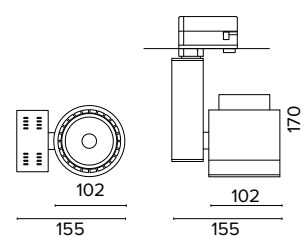

IRC/CRI > 90

Mod. Model	2700K			3000K			4000K			Fascio Beam			Colore Color				DRIVER			
	1615lm 12W 350mA	2270lm 17W 500mA	2695lm 21W 600mA	1700lm 12W 350mA	2390lm 17W 500mA	2835lm 21W 600mA	1785lm 12W 350mA	2510lm 17W 500mA	2980lm 21W 600mA	25°	33°	50°	☐	☐	☐	☐	Std	Dimm Push N/A	Dali	* Push Memory
1241	OB	OC	OQ	SB	SC	SQ	TB	TC	TQ	G	J	R	0	1	2	9	154 €	189 €	189 €	265 €
																E	D	L	P	

Es. / Ex: 1241OBG0L = 2700K, 1615lm, 12W, 350mA, fascio 25°, corpo grigio con riduttore nero, driver Dali / 2700K, 1615lm, 12W, 350mA, beam 25°, grey body with black ring, Dali driver

VIVID IRC/CRI 95

Mod. Model	3300K			3500K			Fascio Beam			Colore Color				DRIVER			
	1460lm 12W 350mA	2030lm 17W 500mA	2400lm 21W 600mA	1500lm 12W 350mA	2085lm 17W 500mA	2470lm 21W 600mA	25°	33°	50°	☐	☐	☐	☐	Std	Dimm Push N/A	Dali	* Push Memory
1241	XB	XC	XQ	DB	DC	DQ	G	J	R	0	1	2	9	165 €	200 €	200 €	276 €
														E	D	L	P

Es. / Ex: 1241DBJ1L = 3500K, 1500lm, 12W, 350mA, fascio 33°, corpo bianco con riduttore nero, driver Dali / 3500K, 1500lm, 12W, 350mA, beam 33°, white body with black ring, Dali driver

SUNLIKE IRC/CRI 97,6

Mod. Model	3000K			Fascio Beam			Colore Color				DRIVER			
	1200lm 12W 350mA	1700lm 17W 500mA	2100lm 21W 600mA	25°	33°	50°	☐	☐	☐	☐	Std	Dimm Push N/A	Dali	* Push Memory
1241	SSB	SSC	SSQ	G	J	R	0	1	2	9	187 €	222 €	222 €	298 €
											E	D	L	P

Es. / Ex: 1241SSBJ0L = 3000K, 1200lm, 12W, 350mA, fascio 33°, corpo grigio con riduttore nero, driver Dali / 3000K, 1200lm, 12W, 350mA, beam 33°, grey body with black ring, Dali driver

Pag. 133
Binari / Track

1241 OVER LED PS Midi

* Push Memory: il prodotto sarà fornito con un pulsante sul corpo e sarà possibile dimmerarlo singolarmente
the product will be provided with a push on the body and it will be possible to dim it individually

1242 OVER LED PS MAXI

Legenda colori / Color legend

☐ Corpo grigio con riduttore nero Grey body with black ring	☐ Corpo bianco con riduttore nero White body with black ring	☐ Nero / Black	☐ Tutto bianco / Whole white

IRC/CRI > 90

Modello Model	2700K		3000K		4000K		Ottiche fascio Beam optics			Colore Color				DRIVER			
	3110lm 24W 700mA	3910lm 32W 900mA	3270lm 24W 700mA	4110lm 32W 900mA	3440lm 24W 700mA	4320lm 32W 900mA	25°	33°	50°	☐	☐	☐	☐	Std	Dimm Push N/A	Dali	* Push Memory
1242	OD	OE	SD	SE	TD	TE	G	J	R	0	1	2	9	175 €	210 €	210 €	249 €
														E	D	L	P

Es. / Ex: 1242ODG2L = 2700K, 3110lm, 24W, 700mA, fascio 25°, colore nero, driver Dali / 2700K, 3110lm, 24W, 700mA, beam 25°, black color, Dali driver

VIVID IRC/CRI 95

Modello Model	3300K		3500K		Ottiche fascio Beam optics			Colore Color				DRIVER			
	2760lm 24W 700mA	3450lm 32W 900mA	2835lm 24W 700mA	3540lm 32W 900mA	25°	33°	50°	☐	☐	☐	☐	Std	Dimm Push N/A	Dali	* Push Memory
1242	XD	XE	DD	DE	G	J	R	0	1	2	9	186 €	221 €	221 €	297 €
												E	D	L	P

Es. / Ex: 1242XEG2D = 3300K, 3450lm, 32W, 900mA, fascio 25°, colore nero, dimmerabile push N/A / 3300K, 3450lm, 32W, 900mA, beam 25°, black color, dimmable push N/A

SUNLIKE IRC/CRI 97,6

Modello Model	3000K		Ottiche fascio Beam optics			Colore Color				DRIVER			
	2400lm 24W 700mA	3200lm 32W 900mA	25°	33°	50°	☐	☐	☐	☐	Std	Dimm Push N/A	Dali	* Push Memory
1242	SSD	SSE	G	J	R	0	1	2	9	208 €	243 €	243 €	319 €
										E	D	L	P

Es. / Ex: 1242SSDG2D = 3000K, 2400lm, 24W, 700mA, fascio 25°, colore nero, dimmerabile push N/A / 3000K, 2400lm, 24W, 700mA, beam 25°, black color, dimmable push N/A

Pag. 133
Binari / Track