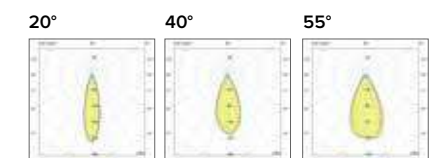

0588 SMART Q/L UGR<19

Corpo in pressofusione di alluminio, riflettore in policarbonato metallizzato
Die-cast aluminium body, metallized polycarbonate reflector

Corpo e cornice colore bianco + riflettore cromo lucido
Body and frame white color + glossy chrome reflector

Corpo e cornice colore nero + riflettore cromo lucido
Body and frame black color + glossy chrome reflector

Ottica / Optical

€ 9	
20°	059820
40°	059840
55°	059855

Griglia / Honeycomb

€ 29
0598Ape

Riflettori intercambiabili / Interchangeable reflectors

Per singoli acquisti di riflettori aggiungere al codice prodotto il codice del colore richiesto
For individual purchases of reflector add the colour request to the product code

Modello Model	Cod.	Costo Price	cod. 10 	cod. 11 	cod. 13 	cod. 14
Smart Track Q/L	0588xx	€ 9	Bianco opaco Matt white	Nero opaco Matt black	Cromo opaco Matt chrome	Oro lucido Glossy gold
			cod. 15 	cod. 16 	cod. 17 	cod. 18
			Rame lucido Glossy copper	Rosso Red	Arancio Orange	Blu chiaro Light Blue

Esempio codice riflettore colore bianco / Example code for white colour reflector **059710**

Famiglia Prodotti / Family Products

Luce di cortesia / Courtesy light

Sa. 1 x 120 mA per tutte le versioni / Sa. 1 x 120 mA for all items

1 ora / hour
3 ore / hours
Cod. 123010
Cod. 123023/3
€ 104,00
€ 156,00

Legenda colori / Color legend

☐ Bianco con riflettore cromo / White with glossy chrome reflector

☒ Nero con riflettore cromo / Black with chrome reflector

IRC/CRI > 90

Modello Model	2700K			3000K			4000K			Ottiche fascio Beam optics			Colore Color		DRIVER				
	2270lm 17W 500mA	3110lm 24W 700mA	3910lm 32W 900mA	2390lm 17W 500mA	3270lm 24W 700mA	4110lm 32W 900mA	2510lm 17W 500mA	3440lm 24W 700mA	4320lm 32W 900mA	20°	40°	55°	☐	☒	Senza Without	Std	Dimm Push N/A	Dali	
0588	OC	OD	OE	SC	SD	SE	TC	TD	TE	E	N	S	1	2	135 €	158 €	194 €	194 €	247 €
															-	E	D	L	C