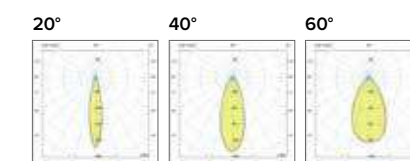

SPRING

Corpo in alluminio e apparecchio in pressofusione di alluminio, riflettore in alluminio metallizzato puro 99,98 con vetro di protezione
Aluminium body and die-cast, aluminium fitting pure 99,98 aluminium reflector metallized with safety glass

Per tutti i modelli / For all items

Kit sospensione cavo acciaio 3 Pz <i>Suspension kit with steel wire 3 Pcs</i>	□	■	■	€
	9600B981	9600B982	9600B980	45

Luce di cortesia con applicazione remota / Courtesy light with remote application

Sa. 1 x 120 mA per tutte le versioni / Sa. 1 x 120 mA for all items	1 ora / hour	Cod. 123010	€ 104,00
	3 ore / hours	Cod. 123023/3	€ 156,00

Ottica / Optical

€ 9		€ 10	
20°	079820	20°	079920
40°	079840	40°	079940
60°	079860	60°	079960

4898 SPRING MAXI 205

Legenda colori / Color legend

■ Nero / Black	■ Grigio / Grey	□ Bianco / White

IRC/CRI > 90

Mod. Model	2700K			3000K			4000K			Fascio Beam			Colore Color			DRIVER		
	2270lm 17W 500mA	3110lm 24W 700mA	3515lm 28W 800mA	2390lm 17W 500mA	3270lm 24W 700mA	3695lm 28W 800mA	2510lm 17W 500mA	3440lm 24W 700mA	3890lm 28W 800mA	20°	40°	60°	□	■	■	Std	Dimm Push N/A	Dali
4898	OC	OD	OS	SC	SD	SS	TC	TD	TS	E	N	T	1	2	0	259 € E	283 € D	283 € L

Es. / Ex: **4898OSTOL** = 2700K, 3515lm, 28W, 800mA, fascio 60°, colore grigio, driver Dali / **2700K, 3515lm, 28W, 800mA, beam 60°, grey colour, Dali driver**

VIVID IRC/CRI 95

Mod. Model	3300K			3500K			Fascio Beam			Colore Color			DRIVER		
	2030lm 17W 500mA	2760lm 24W 700mA	3110lm 28W 800mA	2085lm 17W 500mA	2835lm 24W 700mA	3195lm 28W 800mA	20°	40°	60°	□	■	■	Std	Dimm Push N/A	Dali
4898	XC	XD	XS	DC	DD	DS	E	N	T	1	2	0	270 € E	295 € D	295 € L

Es. / Ex: **4898DSN1L** = 3500K, 3195lm, 28W, 800mA, fascio 40°, colore bianco, driver Dali / **3500K, 3195lm, 28W, 800mA, beam 40°, white colour, Dali driver**

SUNLIKE IRC/CRI 97,6