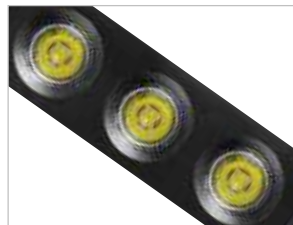

ESTRO 48

Opal

* I profili JB, JF e HB non sono installabili nei binari:

JB, JF and HB profiles not available for tracks: 9635 / 9650 / 9655 / 9670

Non utilizzabili come luce indiretta per i binari 9660/9665 - Cannot be used as indirect light on 9660/9665 tracks

REALIZZAZIONI PERSONALIZZATE SU RICHIESTA / CUSTOM REALIZATION ON REQUEST

Legenda colori / Color legend

■ Nero / Black

□ Bianco / White

IRC/CRI > 80

Scelta profilo Profile choice	Lung. Length	2700K	3000K	4000K	Fascio Beam	Colore Colour		Convertit. di corrente Current convertitor		
						□	■	Std	DALI	▲
	286mm	555lm 5,5W			120°	□	■	160 €	216 €	327 €
JA480	M	A	B	C	Z	1	2	E	L	C
JB480										
JF480										
HB480										
	566mm	1060lm 11W			120°	□	■	221 €	277 €	388 €
JA480	L	A	B	C	Z	1	2	E	L	C
JB480										
JF480										
HB480										
	1126mm	2120lm 22W			120°	□	■	263 €	313 €	413 €
JA480	XL	A	B	C	Z	1	2	E	L	C
JB480										
JF480										
HB480										

Es/Ex: JA480XLZ2L = profilo JA480, lunghezza 1126mm, 2700K, 2120lm, 22W, fascio 120°, colore nero, convertit. di corrente Dali / Profiles JA480, length 1126mm, 2700K, 2120lm, 22W, beam 120°, black colour, Dali current convertitor

NB DRIVER 48V NON INCLUSO (consulta pagine binari)
48V DRIVER NOT INCLUDED (see tracks' pages)

ESTRO 48

Modulo in estruso di alluminio con copertura a seconda dell'effetto luminoso desiderato
Extruded aluminium module with different choice of covers to realize the desired lighting effect

POWER