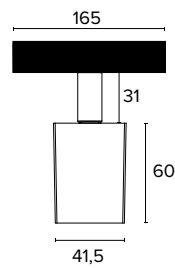

□	■	€
9690A131	9690A132	12

2075 QUAD 48

Corpo in pressofusione di alluminio con riflettore cromo in policarbonato
Aluminium die-casting body with chrome polycarbonate reflector

Legenda colori / Color legend