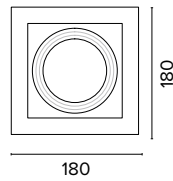

BOB EXT OSRAM

Semiestraibile / Semi-extractable

Legenda colori / Color legend

- ☐ Corpo nero con modulo led e cornice grigio
  Black body with grey led module and frame
- ☐ Corpo nero con modulo led e cornice bianco
  Black body with white led module and frame
- ☐ Nero / Black
- ☐ Bianco / White