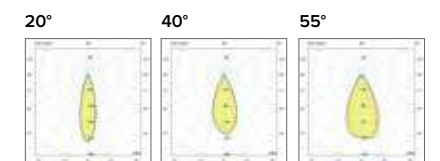

SUNLIKE IRC/CRI 97.6

Modello / Model	3000K			Ottiche fascio / Beam optics			Colore / Color		DRIVER				
	1200lm 12W 350mA	1700lm 17W 500mA	2100lm 21W 600mA	20°	40°	55°	☐	☒	Senza / Without	Std	Dimm / Push N/A	Dali	▲
2150	SSB	SSC	SSQ	E	N	S	1	2	178 €	200 €	236 €	236 €	289 €
									-	E	D	L	C

Es. / Ex: 2150SSBN1E = 3000K, 1200lm, 12W, 350mA, fascio 40°, colore bianco, driver standard / 3000K, 1200lm, 12W, 350mA, beam 40°, white color, standard driver