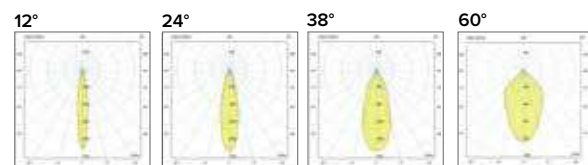

Famiglia Prodotti / Family Products

2004
K L/P