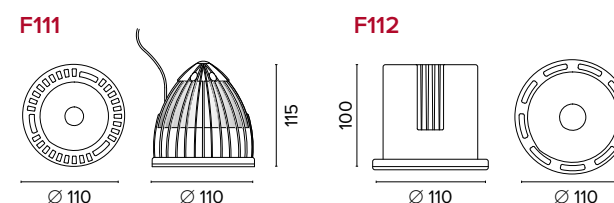

0610 BOB STD

0610 BOB STD F111/F112

0610 BOB STD

Semiestraibile / Semi-extractable

Corpo e staffe in acciaio verniciato, ghiera, cornice e modulo LED in alluminio pressofuso
Body and brackets in painted steel, ring, nut frame and LED module in die-cast aluminium

F111: Modulo Led con riflettore / Led module with reflector

F112: Modulo Led con lente / Led module with lens

435x165

Solo per F111: Griglia e Diffusore opale / Only for F111: Honeycomb grid and Opal diffuser

Griglia per singoli acquisti / Honeycomb grid for single purchases	Diffusore opale per singoli acquisti / Opal diffuser for single purchases
€ 25 F111APE	€ 6 F111000U

Luce di cortesia / Courtesy light

Sa. 1 x 120 mA per tutte le versioni / Sa. 1 x 120 mA for all items

1 ora / hour   Cod. 123010   € 104,00
3 ore / hours   Cod. 123023/3   € 156,00

Legenda colori / Color legend

Corpo nero con modulo led e cornice grigio Black body with grey led module and frame	Corpo nero con modulo led e cornice bianco Black body with white led module and frame	Nero / Black	Bianco / White

IRC/CRI > 90

Mod. Model	2700K			3000K			4000K			Fascio Beam			Colore Color				DRIVER							
	4845lm 3X12W 350mA	6810lm 3X17W 500mA	9330lm 3X24W 700mA	5100lm 3X12W 350mA	7170lm 3X17W 500mA	9810lm 3X24W 700mA	5355lm 3X12W 350mA	7530lm 3X17W 500mA	10320lm 3X24W 700mA	17°	26°	40°	■	□	■	□	Senza Whitout	Std	Dimm Push N/A	Dali	▲			
F111																	463 €	530 €	636 €	636 €	796 €			
0610	OB	OC	OD	-	SB	SC	SD	-	TB	TC	TD	-	D	H	N	0	1	2	9	-	E	D	L	C
F112				10545lm 3X28W 800mA													463 €	530 €	636 €	636 €	796 €			
0610	OB	OC	OD	OS	SB	SC	SD	SS	TB	TC	TD	TS	B	F	M	0	1	2	9	-	E	D	L	C

Es. / Ex: **0610BF2L** = 2700K, 4845lm, 3x12W, 350mA, fascio 24°, colore nero, driver Dali / 2700K, 4845lm, 3x12W, 350mA, beam 24°, black color, Dali driver

VIVID IRC/CRI 95