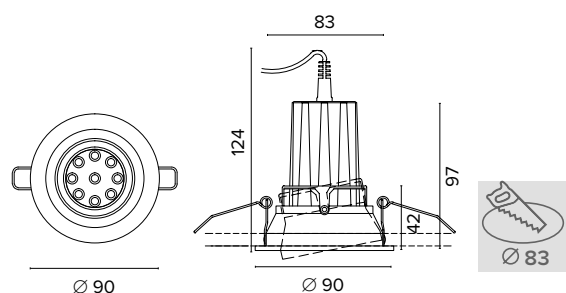

ARTIK R

Basculante / Tilt

Corpo alluminio verniciato con molle in acciaio
Aluminium painted body with clips

**3209
SL /A** tondo / round