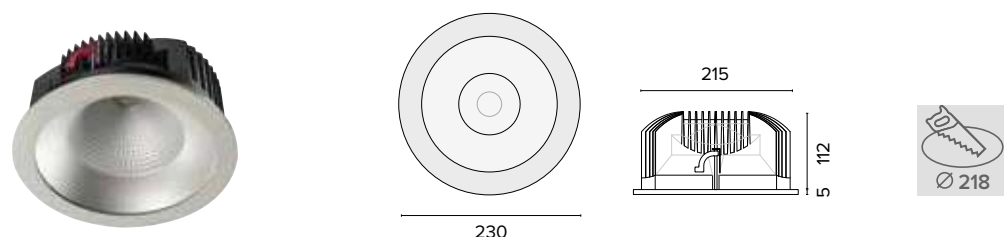

0799 **Extra 230**

Legenda colori / Color legend

■ Nero / Black   ■ Grigio / Grey   □ Bianco / White

Modello Model	FRESH MEAT			Ottiche fascio Beam optics			Colore Color			DRIVER				
	1470lm 17W 500mA	1990lm 25W 700mA	2490lm 33W 900mA	15°	30°	50°	□	■	■	Senza Without	Std	Dimm Push N/A	Dali	▲
MIDI														
0797	NC	ND	NE	C	K	R	1	2	0	148 €	170 €	196 €	196 €	259 €
										-	E	D	L	C

Es. / Ex: 0797NDK0L= FRESH MEAT, 1990lm, 25W, 700mA, fascio 30°, colore grigio, driver Dali / FRESH MEAT, 1990lm, 25W, 700mA, beam 30°, grey color, Dali driver

Modello Model	FRESH MEAT			Ottiche fascio Beam optics			Colore Color			DRIVER				
	1470lm 17W 500mA	1990lm 25W 700mA	2850lm 39W 1050mA	20°	40°	60°	□	■	■	Senza Without	Std	Dimm Push N/A	Dali	▲
MAXI														
0798	NC	ND	NF	E	N	T	1	2	0	157 €	179 €	205 €	205 €	268 €
										-	E	D	L	C

Es. / Ex: 0798NDN0L= FRESH MEAT, 1990lm, 25W, 700mA, fascio 40°, colore grigio, driver Dali / FRESH MEAT, 1990lm, 25W, 700mA, beam 40°, grey color, Dali driver

Modello Model	MEAT+			Ottiche fascio Beam optics			Colore Color			DRIVER				
	1470lm 17W 500mA	1990lm 25W 700mA	2850lm 39W 1050mA	20°	40°	60°	□	■	■	Senza Without	Std	Dimm Push N/A	Dali	▲
EXTRA														
0799	NC	ND	NF	E	N	T	1	2	0	180 €	202 €	228 €	228 €	291 €
										-	E	D	L	C

Es. / Ex: 0799NDT0L= FRESH MEAT, 1990lm, 25W, 700mA, fascio 60°, colore grigio, driver Dali / FRESH MEAT, 1990lm, 25W, 700mA, beam 60°, grey color, Dali driver