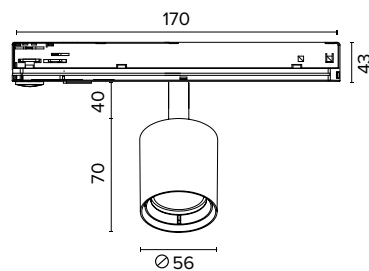

2046 K XS/A

Corpo in estruso di alluminio, lente in policarbonato o riflettore 60° in alluminio
Die-casting aluminium body, polycarbonate lens or aluminium reflector 60°

Ottica / Optical

€ 12

12°	200112
24°	200124
38°	200138

Alette / Barndoors

€ 17

200100W1 □

200100W2 ■

Solo per riflettore 60°: Griglia e Diffusore opale / Only for 60° reflector: Honeycomb grid and Opal diffuser

Griglia / Honeycomb grid

€ 23
KSGRI

Diffusore opale / Opal diffuser

€ 7
KSSAT

Legenda colori / Color legend

■ Nero / Black

□ Bianco / White

Su richiesta altri RAL e trattamenti galvanici / On request other RAL and galvanic treatments

IRC/CRI > 90

Modello Model	2700K	3000K	4000K	Ottiche fascio Beam optics				Colore Colour		DRIVER
				12°	24°	38°	60°	□	■	
	1125lm 8W 250mA	1185lm 8W 250mA	1245lm 8W 250mA							Std 200 €
2046	ZA	7A	8A	B	F	M	T	1	2	-

Es. / Ex: 2046ZAF1 = 2700K, 1125lm, 8W, 250mA, fascio 24°, colore bianco, driver standard / 2700K, 1125lm, 8W, 250mA, beam 24°, white colour, standard driver

VIVID IRC/CRI 95

Modello Model	3300K	3500K	Ottiche fascio Beam optics				Colore Colour		DRIVER
			12°	24°	38°	60°	□	■	
	1000lm 8W 250mA	1015lm 8W 250mA							Std 211 €
2046	XA	DA	B	F	M	T	1	2	-

Es. / Ex: 2046XAF1 = 3300K, 1000lm, 8W, 250mA, fascio 24°, colore bianco, driver standard / 3300K, 1000lm, 8W, 250mA, beam 24°, white colour, standard driver

SUNLIKE IRC/CRI 97.6

Modello Model	3000K	Ottiche fascio Beam optics				Colore Colour		DRIVER
		12°	24°	38°	60°	□	■	
	900lm 9W 250mA							Std 234 €
2046	SSA	B	F	M	T	1	2	-

Es. / Ex: 2046SSAF1 = 3000K, 900lm, 9W, 250mA, fascio 24°, colore bianco, driver standard / 3000K, 900lm, 9W, 250mA, beam 24°, white colour, standard driver