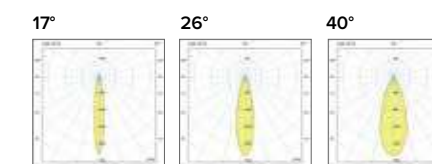

Luce di cortesia / Courtesy light

 Sa. 1 x 120 mA per tutte le versioni / Sa. 1 x 120 mA for all items

1 ora / hour Cod. 123010 € 104,00
3 ore / hours Cod. 123023/3 € 156,00

F111

F112

BOB SLIM TOSHIBA AR111