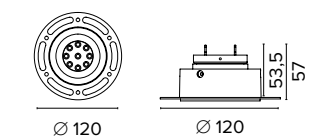

1 ora / hour Cod. 123010 € 104,00
3 ore / hours Cod. 123023/3 € 156,00

0698
Eco point Led tondo / round

V6 PLUS

V1 PLUS

Ø 120

Ø 120

Codice per struttura faretto con attacco GU10
Item code for fitting GU10

€ 26	
5010698104001	<input type="checkbox"/>