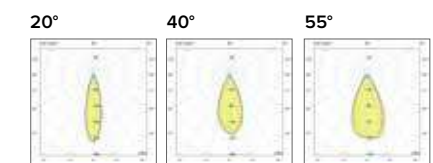

IRC/CRI > 90

Modello Model	2400K			Ottiche fascio Beam optics			Colore Color	DRIVER				
	1530lm 17W 500mA	2090lm 25W 700mA	2600lm 33W 900mA	20°	40°	55°		Senza Without	Std	Dimm Push N/A	Dali	▲
L							□	177 €	199 €	235 €	235 €	288 €
0518	JC	JD	JE	E	N	S	1	-	E	D	L	C

Es. / Ex: 0518JDN1L= 2400K, 2090lm, 25W, 700mA, fascio 40°, colore bianco, driver Dali / 2400K, 2090lm, 25W, 700mA, beam 40°, white color, Dali driver