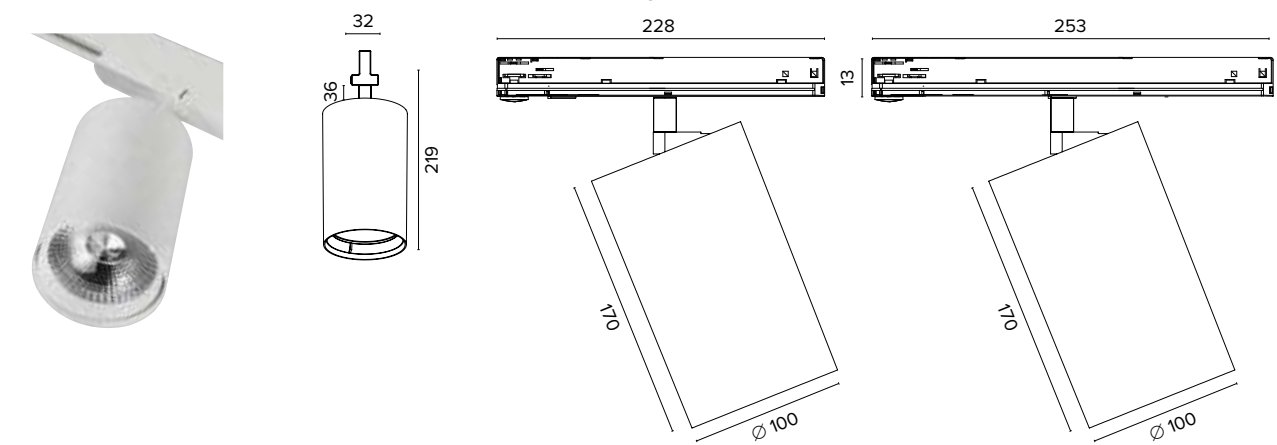

2031 **K XL/A**

Legenda colori / Color legend

- ☒ Nero / Black
- ☒ Grigio / Grey
- ☐ Bianco / White

IRC/CRI > 90

Mod. Model	2400K			Fascio Beam				Colore Color			DRIVER		
	1100lm 12W 350mA	1530lm 17W 500mA	1810lm 21W 600mA	12°	24°	38°	60°	☐	☒	☒	Std	Dali	☒
K L/A													
2006	JB	JC	JQ	B	F	M	T	1	2	0	251 € E	318 € L	340 € C

Es. / Ex: 2006JBFOL= 2400K, 1100lm, 12W, 350mA, fascio 24°, colore grigio, driver Dali / 2400K, 1100lm, 12W, 350mA, beam 24°, grey colour, Dali driver

IRC/CRI > 90

Mod. Model	2400K			Fascio Beam				Colore Color			DRIVER		
	2090lm 25W 700mA	3350lm 29W 800mA	2600lm 33W 900mA	12°	24°	38°	60°	☐	☒	☒	Std	Dali	☒
K XL/A													
2031	JD	JS	JE	B	F	M	T	1	2	0	266 € E	332 € L	354 € C

Es. / Ex: 2031JDFOL= 2400K, 2090lm, 25W, 700mA, fascio 24°, colore grigio, driver Dali / 2400K, 2090lm, 25W, 700mA, beam 24°, grey colour, Dali driver

OVER LED PS

GOLD + IRC/CRI >90