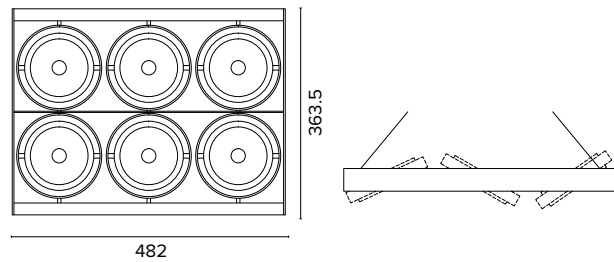

F111

F112

1006 MARQUEZ

Corpo e staffe in estruso di alluminio, ghiera e modulo LED in alluminio pressofuso
Body and brackets in extruded aluminium, ring and LED module in die-cast aluminium

Solo per F111: Griglia e Diffusore opale / Only for F111: Honeycomb grid and Opal diffuser

Griglia per singoli acquisti / Honeycomb grid for single purchases		Diffusore opale per singoli acquisti / Opal diffuser for single purchases	
	€ 25 F111APE		€ 6 F111000U

In alternativa alla scelta del driver, base di fissaggio a soffitto con driver inclusi
Alternative driver choice, base for ceiling drivers included

DRIVER STANDARD / STANDARD DRIVER					
W	mA	COD.			€
6X12	350	10060B01	10060B02	10060B00	263
6X17	500	10060C01	10060C02	10060C00	263
DRIVER DIMMERABILE PUSH N/A / PUSH N/A DIMMABLE DRIVER					
W	mA	COD.			€
6X12	350	10060B01D	10060B02D	10060B00D	477
6X17	500	10060C01D	10060C02D	10060C00D	477
DRIVER DALI / DALI DRIVER					
W	mA	COD.			€
6X12	350	10060B01L	10060B02L	10060B00L	477
6X17	500	10060C01L	10060C02L	10060C00L	477

Luce di cortesia con applicazione remota / Courtesy light with remote application

Sa. 1 x 120 mA per tutte le versioni / Sa. 1 x 120 mA for all items

1 ora / hour   Cod. 123010   € 104,00
3 ore / hours   Cod. 123023/3   € 156,00

Legenda colori / Color legend

☐ Bianco / White   ☒ Nero / Black   ☒ Grigio / Grey

IRC/CRI > 90