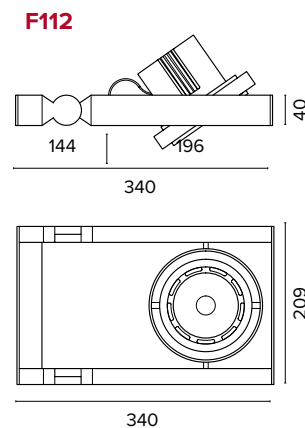

Solo per F111: Griglia e Diffusore opale / Only for F111: Honeycomb grid and Opal diffuser

Griglia / Honeycomb grid	Diffusore opale / Opal diffuser
€ 25 F111APE	€ 6 F111000U

Luce di cortesia con applicazione remota / Courtesy light with remote application

Sa. 1 x 120 mA per tutte le versioni / Sa. 1 x 120 mA for all items	1 ora / hour 3 ore / hours	Cod. 123010 Cod. 123023/3	€ 104,00 € 156,00

Legenda colori / Color legend

Corpo grigio con modulo led e staffe nero Grey body with black led module and brackets	Corpo bianco con modulo led e staffe nero White body with black led module and brackets	Nero / Black	Bianco / White

IRC/CRI > 90

Mod. Model	2700K			3000K			4000K			Fascio Beam			Colore Color				DRIVER					
	1615lm 12W 350mA	2270lm 17W 500mA	3110lm 24W 700mA	1700lm 12W 350mA	2390lm 17W 500mA	3270lm 24W 700mA	1785lm 12W 350mA	2510lm 17W 500mA	3440lm 24W 700mA	17°	26°	40°					Std	Dimm Push N/A	Dali			
F111													☐	☐	☐	☐	234 €	269 €	269 €			
1060	OB	OC	OD	-	SB	SC	SD	-	TB	TC	TD	-	D	H	N	0	1	2	9	E	D	L
F112				3910lm 24W 900mA															234 €	269 €	269 €	
1060	OB	OC	OD	OE	SB	SC	SD	SE	TB	TC	TD	TE	B	F	M	0	1	2	9	E	D	L

Es. / Ex: 1060BF2L = 2700K, 1615lm, 12W, 350mA, fascio 24°, colore nero, driver Dali / 2700K, 1615lm, 12W, 350mA, beam 24°, black color, Dali driver

VIVID IRC/CRI 95

Mod. Model	3300K			3500K			Fascio Beam			Colore Color				DRIVER							
	1460lm 12W 350mA	2030lm 17W 500mA	2760lm 24W 700mA	1500lm 12W 350mA	2510lm 17W 500mA	2835lm 24W 700mA	17°	26°	40°					Std	Dimm Push N/A	Dali					
F111										☐	☐	☐	☐	245 €	280 €	280 €					
1060	XB	XC	XD	-	DB	DC	DD	-	D	H	N	0	1	2	9	E	D	L			
F112				3450lm 32W 900mA															245 €	280 €	280 €
1060	XB	XC	XD	XE	DB	DC	DD	DE	B	F	M	0	1	2	9	E	D	L			

Es. / Ex: 1060XF2L = 3300K, 1460lm, 12W, 350mA, fascio 24°, colore nero, driver Dali / 3300K, 1460lm, 12W, 350mA, beam 24°, black color, Dali driver

SUNLIKE IRC/CRI 97,6

Mod. Model	3000K			Fascio Beam			Colore Color				DRIVER						
	1200lm 12W 350mA	1700lm 17W 500mA	2400lm 24W 700mA	17°	26°	40°					Std	Dimm Push N/A	Dali				
F111							☐	☐	☐	☐	267 €	302 €	302 €				
1060	SSB	SSC	SSD	-	D	H	N	0	1	2	9	E	D	L			
F112				3200lm 32W 900mA											267 €	302 €	302 €
1060	SSB	SSC	SSD	SSE	B	F	M	0	1	2	9	E	D	L			

Es. / Ex: 1060SSB2L = 3000K, 1200lm, 12W, 350mA, fascio 12°, colore nero, driver Dali / 3000K, 1200lm, 12W, 350mA, beam 12°, black color, Dali driver