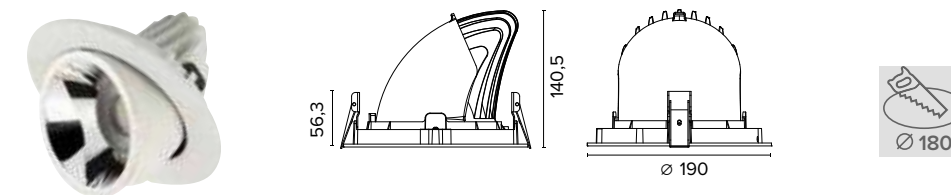

0518 Smart **B/L**

Legenda colori / Color legend

□ Bianco / White

IRC/CRI > 90

Modello Model	2400K			Ottiche fascio Beam optics			Colore Color	DRIVER				
	1100lm 12W 350mA	1530lm 17W 500mA	1810lm 21W 600mA	20°	40°	55°		Senza Without	Std	Dimm Push N/A	Dali	▲
M							□	172 €	195 €	230 €	230 €	283 €
0517	JB	JC	JQ	E	N	S	1	-	E	D	L	C

Es. / Ex: 0517JBN1L= 2400K, 1100lm, 12W, 350mA, fascio 40°, colore bianco, driver Dali / 2400K, 1100lm, 12W, 350mA, beam 40°, white color, Dali driver

IRC/CRI > 90

Modello Model	2400K			Ottiche fascio Beam optics			Colore Color	DRIVER				
	1530lm 17W 500mA	2090lm 25W 700mA	2600lm 33W 900mA	20°	40°	55°		Senza Without	Std	Dimm Push N/A	Dali	▲
L							□	177 €	199 €	235 €	235 €	288 €
0518	JC	JD	JE	E	N	S	1	-	E	D	L	C

Es. / Ex: 0518JDN1L= 2400K, 2090lm, 25W, 700mA, fascio 40°, colore bianco, driver Dali / 2400K, 2090lm, 25W, 700mA, beam 40°, white color, Dali driver