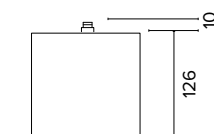

MINI BOB

Semiestraibile / Semi-extractable

Corpo e staffe in acciaio verniciato, ghiera in alluminio pressofuso
Body and brackets in painted steel, ring in die-cast aluminium

Per tutti i modelli / For all items

Luce di cortesia / Courtesy light

Sa. 1 x 120 mA per tutte le versioni / Sa. 1 x 120 mA for all items

1 ora / hour Cod. 123010 € 104,00
3 ore / hours Cod. 123023/3 € 156,00

1704 Mini Bob

129x129

1706 Mini Bob

263x129

1707 Mini Bob

402x129

1704 MINI BOB

Legenda colori / Color legend

Nero / Black

Bianco / White

Grigio / Grey

IRC/CRI > 90

Modello Model	2700K		3000K		4000K		Ottiche fascio Beam optics			Colore Color			DRIVER				
	1615lm 12W 350mA	2270lm 17W 500mA	1700lm 12W 350mA	2390lm 17W 500mA	1785lm 12W 350mA	2510lm 17W 500mA	20°	40°	60°				Senza Whitout	Std	Dimm Push N/A	Dali	
1704	ZB	ZC	7B	7C	8B	8C	E	N	T	1	2	0	€ 67	€ 89	€ 125	€ 125	€ 178
													-	E	D	L	C

Es. / Ex: 17048CN2L = 4000K, 2510lm, 17W, 500mA, fascio 40°, colore nero, driver Dali / 4000K, 2510lm, 17W, 500mA, beam 40°, black color, Dali driver

VIVID IRC/CRI 95

Modello Model	3300K		3500K		Ottiche fascio Beam optics			Colore Color			DRIVER				
	1460lm 12W 350mA	2030lm 17W 500mA	1500lm 12W 350mA	2510lm 17W 500mA	20°	40°	60°				Senza Whitout	Std	Dimm Push N/A	Dali	
1704	XB	XC	DB	DC	E	N	T	1	2	0	€ 78	€ 100	€ 136	€ 136	€ 189
											-	E	D	L	C

Es. / Ex: 1704XBT2D = 3300K, 1460lm, 12W, 350mA, fascio 60°, colore nero, dimmerabile push N/A / 3300K, 1460lm, 12W, 350mA, beam 60°, black color, dimmable push N/A

SUNLIKE IRC/CRI 97.6

Modello Model	3000K		Ottiche fascio Beam optics			Colore Color			DRIVER				
	1200lm 12W 350mA	1700lm 17W 500mA	20°	40°	60°				Senza Whitout	Std	Dimm Push N/A	Dali	
1704	SSB	SSC	E	N	T	1	2	0	€ 100	€ 123	€ 158	€ 158	€ 211
									-	E	D	L	C

Es. / Ex: 1704SSBE2D = 3000K, 1200lm, 12W, 350mA, fascio 20°, colore nero, dimmerabile push N/A / 3000K, 1200lm, 12W, 350mA, beam 20°, black color, dimmable push N/A

129x129