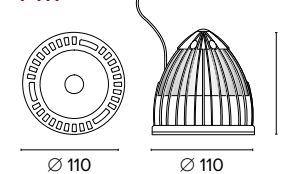

Solo per F111: Griglia e Diffusore opale / Only for F111: Honeycomb grid and Opal diffuser

Griglia / Honeycomb grid

€ 25
F111APE

Diffusore opale / Opal diffuser

€ 6
F111000U

Luce di cortesia con applicazione remota / Courtesy light with remote application

Sa. 1 x 120 mA per tutte le versioni / Sa. 1 x 120 mA for all items

1 ora / hour   Cod. 123010   € 104,00
3 ore / hours   Cod. 123023/3   € 156,00

F111