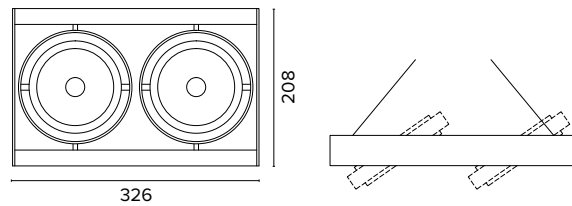

1002 MARQUEZ

Corpo e staffe in estruso di alluminio, ghiera e modulo LED in alluminio pressofuso
Body and brackets in extruded aluminium, ring and LED module in die-cast aluminium