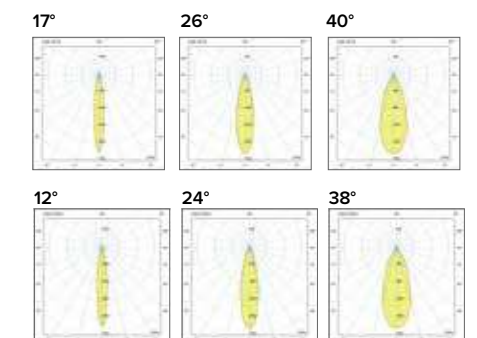

1739 BOB EXT SC

Estraibile / Extractable

Corpo e staffe in acciaio verniciato, ghiera e modulo LED in alluminio pressofuso
Body and brackets in painted steel, ring and LED module in die-cast aluminium

F111: Modulo Led con riflettore / Led module with reflector

F112: Modulo Led con lente / Led module with lens

Solo per F111: Griglia e Diffusore opale / Only for F111: Honeycomb grid and Opal diffuser

Griglia per singoli acquisti / Honeycomb grid for single purchases	Diffusore opale per singoli acquisti / Opal diffuser for single purchases
€ 25 F111APE	€ 6 F111000U

Luce di cortesia / Courtesy light

Sa. 1 x 120 mA per tutte le versioni / Sa. 1 x 120 mA for all items

1 ora / hour   Cod. 123010   € 104,00
3 ore / hours   Cod. 123023/3   € 156,00

Legenda colori / Color legend

Nero / Black	Corpo nero con modulo led e cornice grigio Black body with grey led module and frame	Corpo nero con modulo led e cornice bianco Black body with white led module and frame	Tutto Bianco / Whole White

IRC/CRI > 90

Mod. Model	2700K			3000K			4000K			Fascio Beam			Colore Color				DRIVER							
	3230lm 2x12W 350mA	4540lm 2x17W 500mA	6220lm 2x24W 700mA	3400lm 2x12W 350mA	4780lm 2x17W 500mA	6540lm 2x24W 700mA	3570lm 2x12W 350mA	5020lm 2x17W 500mA	6880lm 2x24W 700mA	17°	26°	40°	■	□	■	□	Senza Whitout	Std	Dimm Push N/A	Dali	▲			
F111																								
1739	OB	OC	OD	-	SB	SC	SD	-	TB	TC	TD	-	D	H	N	0	1	2	9	329€	373€	444€	444€	551€
F112				7030lm 2x12W 350mA																				
1739	OB	OC	OD	OS	SB	SC	SD	SS	TB	TC	TD	TS	B	F	M	0	1	2	9	329€	373€	444€	444€	551€

Es. / Ex: 1739OBF2L = 2700K, 3250lm, 2x12W, 350mA, fascio 24°, colore nero, driver Dali / 2700K, 3250lm, 2x12W, 350mA, beam 24°, black color, Dali driver

VIVID IRC/CRI 95