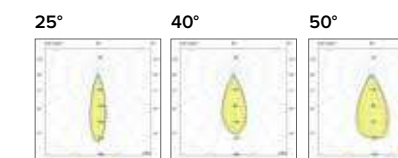

Esempio codice riflettore colore bianco / Example code for white colour reflector **059510**

Famiglia Prodotti / Family Products

Luce di cortesia / Courtesy light

1 ora / hour
3 ore / hours

Cod. 123010 € 104,00
Cod. 123023/3 € 156,00