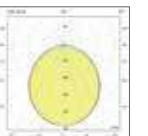

SQUARE

Corpo in alluminio verniciato e diffusore in policarbonato opale
Painted aluminium body and polycarbonate opal diffuser

1160
SQUARE 600

1190
SQUARE 900

Luce di cortesia / Courtesy light

Sa. 1 x 120 mA per tutte le versioni / Sa. 1 x 120 mA for all items

1 ora / hour   Cod. 123010   € 104,00
3 ore / hours   Cod. 123023/3   € 156,00

1160 / 1190 SQUARE

Legenda colori / Color legend

☐ Bianco / White

SQUARE 600

IRC/CRI > 80

Mod. Model	3000K	4000K	Fascio Beam	Colore Color	DRIVER		
	2160lm 32W 700mA	2400lm 32W 700mA	120°	☐	Std	Dimm Push N/A	Dali
1160	2D	3D	Z	1	417 €	518 €	518 €
					-	D	L

Es. / Ex: **11602DZ1** = 3000K, 2160lm, 32W, 700mA, fascio 120°, colore bianco, driver Standard / 3000K, 2160lm, 36W, 700mA, beam 120°, white colour, Standard driver

SQUARE 900

IRC/CRI > 80

Mod. Model	3000K	4000K	Fascio Beam	Colore Color	DRIVER		
	2880lm 30W 700 mA	3000lm 30W 700 mA	120°	☐	Std	Dimm Push N/A	Dali
1190	2G	3G	Z	1	590 €	690 €	690 €
					-	D	L

Es. / Ex: **11902GZ1** = 3000K, 4560lm, 56W, 1200mA, fascio 120°, colore bianco, driver Standard / 3000K, 4560lm, 56W, beam 120°, 1200mA, white colour, Standard driver

120°