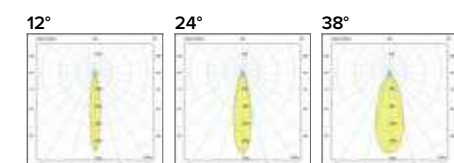

IRC/CRI>90 PANE / BREAD

Mod. Model	GOLD +				Fascio Beam			Colore Color			DRIVER				
	1100lm 12W 350mA	1530lm 17W 500mA	2090lm 25W 700mA	2600lm 33W 900mA	12°	24°	38°	☐	☒	☐	Senza Whitout	Std	Dimm Push N/A	Dali	
F112	JB	JC	JD	JE	B	F	M	1	2	0	145 €	177 €	202 €	202 €	266 €
	-	E	D	L	C	-	-	-	-	-	-	-	-	-	-

Es. / Ex: F112JCF2D = GOLD +, 1530lm, 17W, 500mA, fascio 24°, colore nero, dimmerabile push N/A / GOLD +, 1530lm, 17W, 500mA, beam 24°, black color, dimmable push N/A