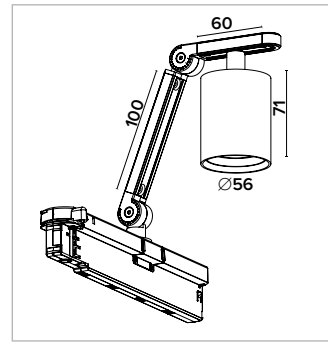

OMNIA 2045 K/ XS

OMNIA K/ XS

CON BRACCIO DI FISSAGGIO MECCANICO E DRIVER REMOTO
WITH MECHANICAL FIXING BRACKET AND REMOTE DRIVER