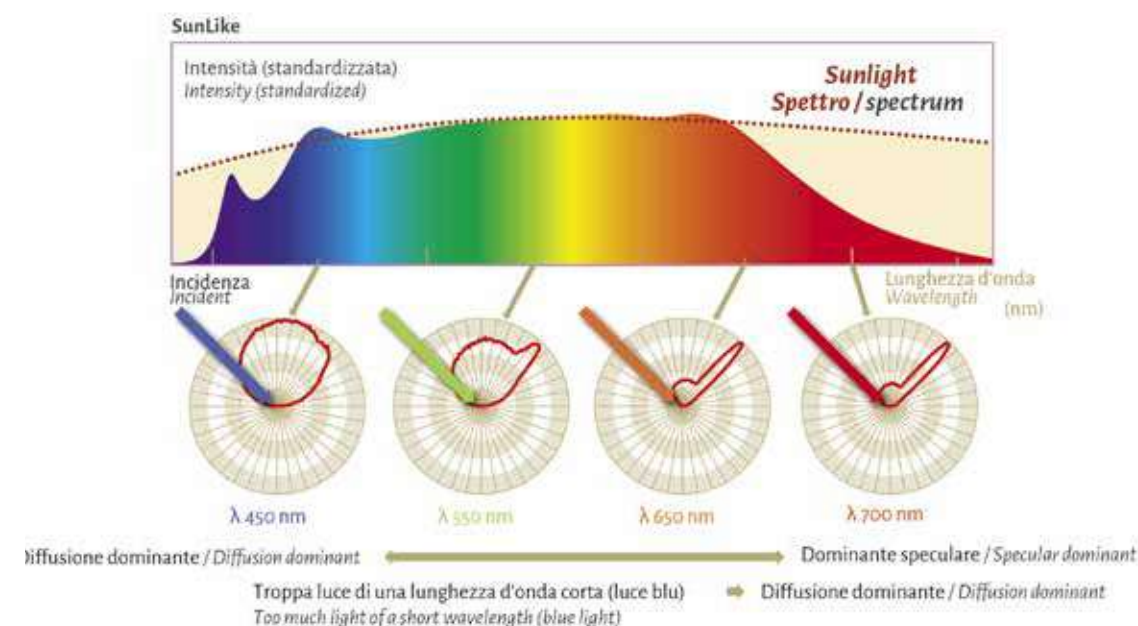

Diffusione ottica Spectral dependence of scattering