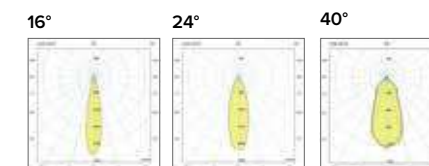

* SOLO PER 300mA / ONLY FOR 300mA