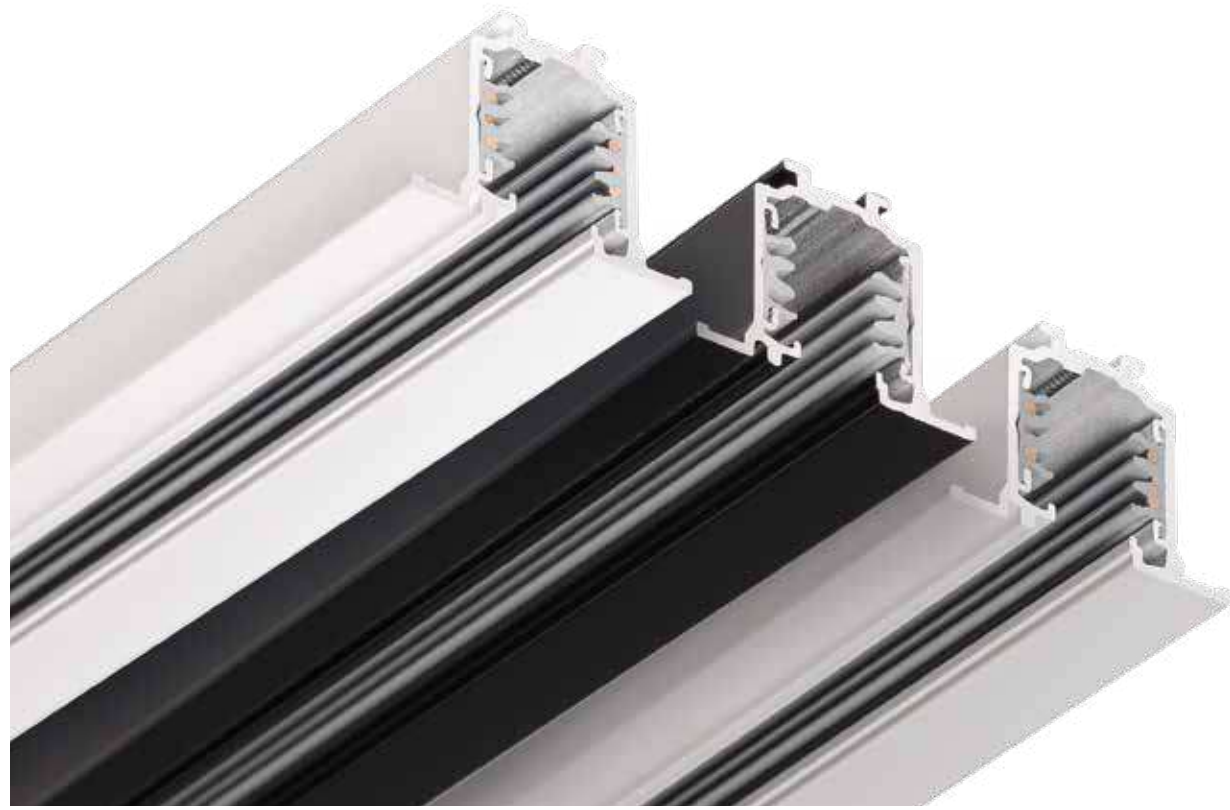

cod. 9605AA997

€ 133

	Adattatore meccanico-elettrico 6A. Carico meccanico 5 Kg. Mechanical/ electrical adapter 6A. Mechanical load 5 Kg.	□	■	€		Giunto lineare con contatti. Electrical straight through joint.	□	■	€			
	9605A111	9605A112	16	9605A141		9605A142	9					
	Adattatore meccanico-elettrico 6A asimmetrico. Carico meccanico 5 Kg. Mechanical/ electrical adapter 6A asymmetric. Mechanical load 5 Kg.	□	■	€		Giunto lineare isolante senza contatti. Mechanical straight insulating joint.	□	■	€			
	9605A811	9605A812	16	9605A301		9605A302	8					
	Adattatore meccanico-elettrico 6A DALI. Carico meccanico 5 Kg. Mechanical/electrical adapter 6A DALI. Mechanical load 5 Kg.	□	■	€	Giunto a T. / T joint.							
	9605A721	9605A722	18		Polarità esterna sinistra/terra interna destra. Pol. ext. left/earth int. right.	9605A241	9605A242	43				
	Adattatore meccanico-elettrico 6A asimmetrico DALI. Carico meccanico 5 Kg. Mechanical/ electrical adapter 6A asymmetric DALI. Mechanical load 5 Kg.	□	■		€		Polarità esterna destra/terra interna sinistra. Pol. ext. right/earth int. left.	9605A311	9605A312	43		
	9605A821	9605A822	18		Polarità interna sinistra/terra esterna destra. Pol. int. left/earth ext. right.		9605A321	9605A322	43			
	Testata polarità destra/terra sinistra. Right polarity live-end/left earth	□	■		€		Polarità interna destra/terra esterna sinistra. Pol. int. right/earth ext. left.	9605A331	9605A332	43		
	9605A121	9605A122	13		Copertura binario 1000 mm. Track cover 1000 mm.		□	■	€			
	Testata polarità sinistra/terra destra. Left polarity live-end/right earth.	□	■		€	9605A281	9605A282	5		Adattatore meccanico. Mechanical adapter.	□	■
	9605A151	9605A152	13	9605A171	9605A172	7						
	Giunto a L polarità interna/terra esterna. L Joint pol. int./earth external.	□	■	€		Testata centrale. Central connector.	□	■	€			
	9605A231	9605A232	24	9605A261		9605A262	28					
	Giunto a L polarità esterna/ terra interna. L Joint pol. ext./earth int.	□	■	€		Giunto flessibile. Flexible joint.	□	■	€			
	9605A271	9605A272	24	9605A161		9605A162	35					
	Giunto a X. X joint.	□	■	€		Tappo chiusura del binario. Dead end track.	□	■	€			
	9605A251	9605A252	55	9605A131		9605A132	2					
	Attacco soffitto, solo in alluminio. Ceiling kit, only in aluminium.			€		Kit sospensione con regolazione sul binario più cilindretto, stringi filo e staffa. Suspension kit with steel + adjustable wire lock and small canopy.			€			
	9605A217	6	2000 mm	13								
		9605A627	5000 mm	18								
				€	9605A657							