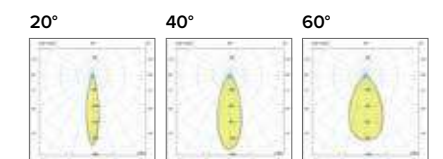

2633 C BOX M 3

IRC/CRI > 90

Modello Model	3000K				4000K				Ottiche fascio Beam optics			Colore Color		DRIVER		
	3555lm 3x10W 250mA	4860lm 3x15W 350mA	6705lm 3x20W 500mA	7860lm 3x25W 600mA	3735lm 3x10W 250mA	5100lm 3x15W 350mA	7050lm 3x20W 500mA	8265lm 3x25W 600mA	20°	40°	60°	□	■	Std	Dimm Push N/A	Dali
2633	7A	7B	7C	7Q	8A	8B	8C	8Q	E	N	T	1	2	242 €	338 €	338 €
														E	D	L

Es. / Ex: 26337AE1E = 3000K, 3555lm, 3x10W, 250mA, fascio 20°, colore bianco, driver standard / 3000K, 3555lm, 3x10W, 250mA, beam 20°, white color, standard driver