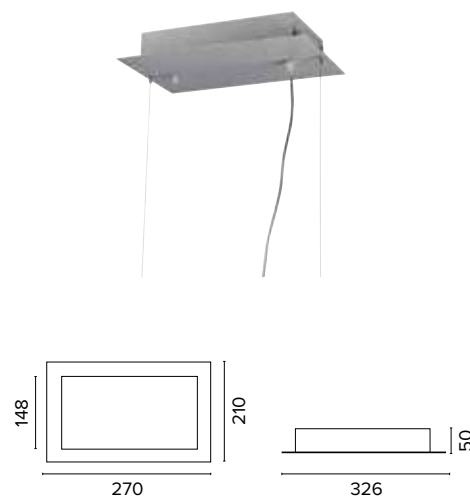

Solo per F111: Griglia e Diffusore opale / Only for F111: Honeycomb grid and Opal diffuser

Griglia per singoli acquisti / Honeycomb grid for single purchases	Diffusore opale per singoli acquisti / Opal diffuser for single purchases
€ 25 F111APE	€ 6 F111000U

In alternativa alla scelta del driver, base di fissaggio a soffitto con driver inclusi
Alternative driver choice, base for ceiling drivers included

DRIVER STANDARD / STANDARD DRIVER

W	mA	COD.			€
2X12	350	10020B01	10020B02	10020B00	151
2X17	500	10020C01	10020C02	10020C00	151
2X24	700	10020D01	10020D02	10020D00	191
2X32	900	10020E01	10020E00	10020E00	232

DRIVER DIMMERABILE PUSH N/A / PUSH N/A DIMMABLE DRIVER

W	mA	COD.			€
2X12	350	10020B01D	10020B02D	10020B00D	222
2X17	500	10020C01D	10020C02D	10020C00D	222
2X24	700	10020D01D	10020D02D	10020D00D	242
2X32	900	10020E01D	10020E02D	10020E00D	242

DRIVER DALI / DALI DRIVER

W	mA	COD.			€
2X12	350	10020B01L	10020B02L	10020B00L	222
2X17	500	10020C01L	10020C02L	10020C00L	222
2X24	700	10020D01L	10020D02L	10020D00L	242
2X32	900	10020E01L	10020E02L	10020E00L	242

Luce di cortesia con applicazione remota / Courtesy light with remote application

1 ora / hour
3 ore / hours

Cod. 123010 € 104,00
Cod. 123023/3 € 156,00

Legenda colori / Color legend

□ Bianco / White   ■ Nero / Black   ■ Grigio / Grey

IRC/CRI > 90

Mod. Model	2700K			3000K			4000K			Fascio Beam			Colore Color			DRIVER						
	3230lm 2X12W 350mA	4540lm 2X17W 500mA	6220lm 2X24W 700mA	3400lm 2X12W 350mA	4780lm 2X17W 500mA	6540lm 2X24W 700mA	3570lm 2X12W 350mA	5020lm 2X17W 500mA	6880lm 2X24W 700mA	17°	26°	40°	■	□	■	Senza Whitout	Std	Dimm Push N/A	Dali			
F111										D	H	N	2	1	0	333 €	378 €	449 €	449 €			
1002	OB	OC	OD	-	SB	SC	SD	-	TB	TC	TD	-	-	-	-	E	D	L				
F112				7820lm 2X32W 900mA			8220lm 2X32W 900mA					12°	24°	38°	■	□	■	Senza Whitout	Std	Dimm Push N/A	Dali	
1002	OB	OC	OD	OE	SB	SC	SD	SE	TB	TC	TD	TE	B	F	M	2	1	0	333 €	378 €	449 €	449 €
															-	E	D	L				

Es. / Ex: 10020BF2L = 2700K, 3230lm, 2x12W, 350mA, fascio 24°, colore nero, driver Dali / 2700K, 3230lm, 2x12W, 350mA, beam 24°, black color, Dali driver

VIVID IRC/CRI 95

Mod. Model	3300K			3500K			Fascio Beam			Colore Color			DRIVER								
	2920lm 2X12W 350mA	4060lm 2X17W 500mA	5520lm 2X24W 700mA	3000lm 2X12W 350mA	5020lm 2X17W 500mA	5670lm 2X24W 700mA	17°	26°	40°	■	□	■	Senza Whitout	Std	Dimm Push N/A	Dali					
F111							D	H	N	2	1	0	356 €	400 €	471 €	471 €					
1002	XB	XC	XD	-	DB	DC	DD	-	-	-	-	-	-	-	E	D	L				
F112				6900lm 2X32W 900mA			7080lm 2X32W 900mA					12°	24°	38°	■	□	■	Senza Whitout	Std	Dimm Push N/A	Dali
1002	XB	XC	XD	XE	DB	DC	DD	DE	B	F	M	2	1	0	340 €	385 €	456 €	456 €			
												-	E	D	L						

Es. / Ex: 1002XBF2L = 3300K, 2920lm, 2x12W, 350mA, fascio 24°, colore nero, driver Dali / 3300K, 2920lm, 2x12W, 350mA, beam 24°, black color, Dali driver

SUNLIKE IRC/CRI 97,6

Mod. Model	3000K			Fascio Beam			Colore Color			DRIVER									
	2400lm 2X12W 350mA	3400lm 2X17W 500mA	4800lm 2X24W 700mA	17°	26°	40°	■	□	■	Senza Whitout	Std	Dimm Push N/A	Dali						
F111				D	H	N	2	1	0	400 €	444 €	515 €	515 €						
1002	SSB	SSC	SSD	-	-	-	-	-	-	-	E	D	L						
F112				6400lm 2X32W 900mA						12°	24°	38°	■	□	■	Senza Whitout	Std	Dimm Push N/A	Dali
1002	SSB	SSC	SSD	SSE	B	F	M	2	1	0	400 €	444 €	515 €	515 €					
											-	E	D	L					

Es. / Ex: 1002SSBB2L = 3000K, 2400lm, 2x12W, 350mA, fascio 12°, colore nero, driver Dali / 3000K, 2400lm, 2x12W, 350mA, beam 12°, black color, Dali driver