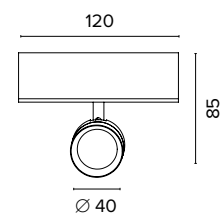

Optica per singoli acquisti / Optical for single purchases

€ 10

24°	204824
55°	204855

4231
MAGIC 2 WALL XS