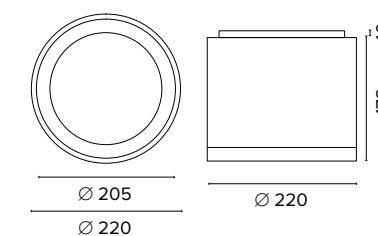

4898
SPRING MAXI 205