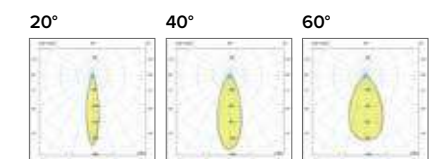

2441 SPACE

Corpo in pressofusione di alluminio, riflettore in policarbonato metallizzato, adattatore universale 3 fasi
Die-cast aluminium body, metallized polycarbonate reflector, 3 circuits universal adapter

Basette / Base

Basetta plastica Dali
Dali plastic base

€ 38

124200H1 ☐
124200H2 ☒

Basetta incasso plastica Dali
Dali recessed plastic base

€ 67

124200M1 ☐
124200M2 ☒

Ottica / Optical

€ 6

20° 244120
40° 244140
60° 244160

Luce di cortesia / Courtesy light

Sa. 1 x 120 mA per tutte le versioni / Sa. 1 x 120 mA for all items

1 ora / hour

Cod. 9000B92

€ 211,00

Legenda colori / Color legend

☒ Nero / Black

☐ Bianco / White

IRC/CRI > 80

Modello Model	3000K	Ottiche fascio Beam optics			Colore Color		DRIVER
		20°	40°	60°	☐	☒	
	3000lm 24W 600mA				☐	☒	Std
2441	2Q	E	N	T	1	2	84 €
							-

Es. / Ex: 24412QE1 = 3000K, 3000lm, 24W, 600mA, fascio 20°, colore bianco, driver standard / 3000K, 3000lm, 24W, 600mA, beam 20°, white color, standard driver

Pag. 133
Binari / Track