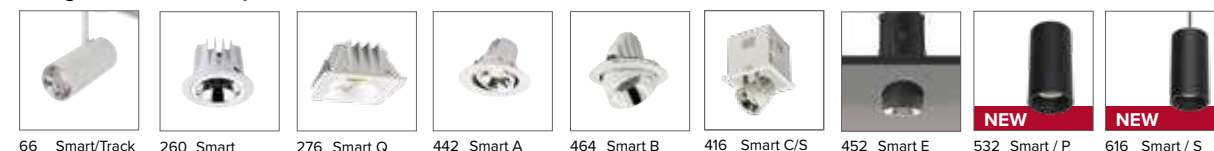

0720 SMART C /M UGR<19

Semiestraibile / *Semi-extractable*

Corpo e staffe in acciaio verniciato, ghiera in alluminio pressofuso
Body and brackets in painted steel, ring in die-cast aluminium

Corpo e cornice colore bianco o nero + riflettore cromo lucido
Body and frame white or black color + glossy chrome reflector

Griglia per singoli acquisti / *Honeycomb grid or single purchases*

€ 27
0597Ape

Luce di cortesia / *Courtesy light*

Sa. 1 x 120 mA per tutte le versioni / *Sa. 1 x 120 mA for all items*

1 ora / hour Cod. 123010 € 104,00
3 ore / hours Cod. 123023/3 € 156,00

Riflettori intercambiabili / *Interchangeable reflectors*

Per singoli acquisti di riflettori aggiungere al codice prodotto il codice del colore richiesto
For individual purchases of reflector add the colour request to the product code

Modello <i>Model</i>	Cod.	Costo <i>Price</i>	cod. 10 	cod. 11 	cod. 13 	cod. 14
Smart C/M	0597xx	€ 8	Bianco opaco <i>Matt white</i>	Nero opaco <i>Matt black</i>	Cromo opaco <i>Matt chrome</i>	Oro lucido <i>Glossy gold</i>
			cod. 15 	cod. 16 	cod. 17 	cod. 18
			Rame lucido <i>Glossy copper</i>	Rosso <i>Red</i>	Arancio <i>Orange</i>	Blu chiaro <i>Light Blue</i>

Esempio codice riflettore colore bianco / *Example code for white colour reflector* **059710**

Famiglia Prodotti / *Family Products*