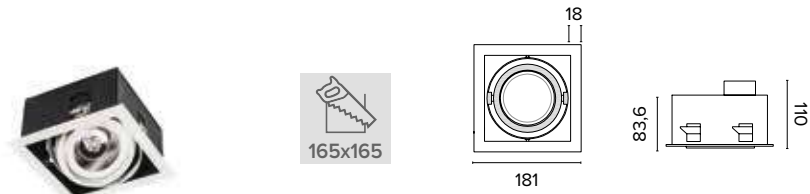

BOB ECO TOSHIBA AR111

Basculante / Tilt

Corpo e staffe in acciaio verniciato ghiera e cornice in alluminio
Body and brackets in painted steel ring, and frame in aluminium

Legenda colori / Color legend

□ Bianco / White