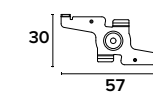

Giunto lineare meccanico Mechanical linear joint	□	■	€
	9635A447		8

Cover angolare Angular cover	□	■	€
	9655A281	9655A282	83

Tappo di chiusura End cap	□	■	€
	9655A131	9655A132	9

Tappo di chiusura con foro per passaggio cavi / End cap with hole for cables	□	■	€
	9655A181	9655A182	10