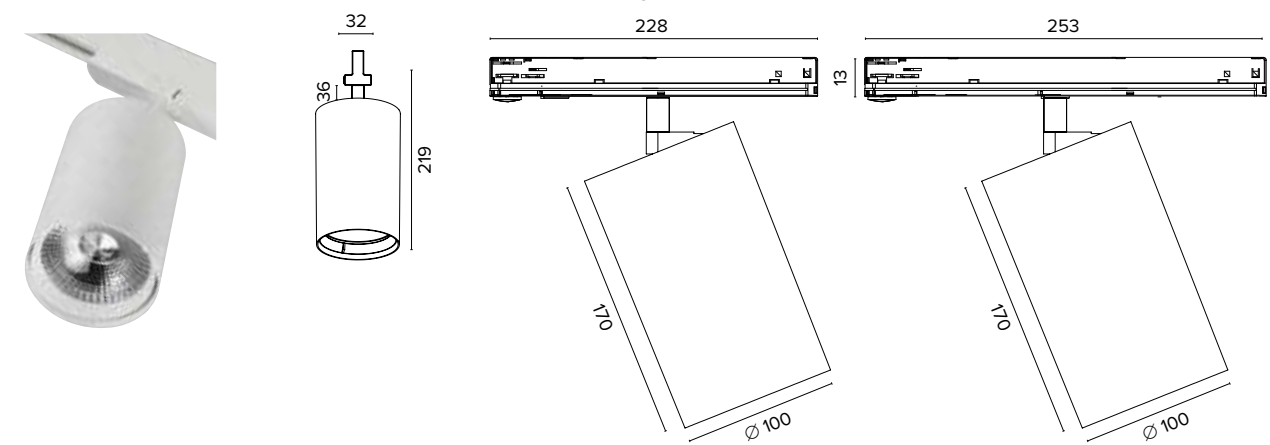

2031 **K XL/A**

Legenda colori / Color legend

- ☒ Nero / Black
- ☒ Grigio / Grey
- ☐ Bianco / White

Mod. Model	MEAT +			Fascio Beam				Colore Color			DRIVER		
	1035lm 12W 350mA	1440lm 17W 500mA	1700lm 21W 600mA	12°	24°	38°	60°	☐	☒	☒	Std	Dali	
2006	LB	LC	LQ	B	F	M	T	1	2	0	251 €	318 €	340 €
											-	L	C

Es. / Ex: 2006LBFOL= MEAT+, 1035lm, 12W, 350mA, fascio 24°, colore grigio, driver Dali / MEAT+, 1035lm, 12W, 350mA, beam 24°, grey colour, Dali driver

Mod. Model	MEAT +			Fascio Beam				Colore Color			DRIVER		
	1960lm 25W 700mA	2210lm 29W 800mA	2450lm 33W 900mA	12°	24°	38°	60°	☐	☒	☒	Std	Dali	
2031	LD	LS	LE	B	F	M	T	1	2	0	266 €	322 €	354 €
											-	L	C

Es. / Ex: 2031LDFOL= MEAT+, 1960lm, 25W, 700mA, fascio 24°, colore grigio, driver Dali / MEAT+, 1960lm, 25W, 700mA, beam 24°, grey colour, Dali driver