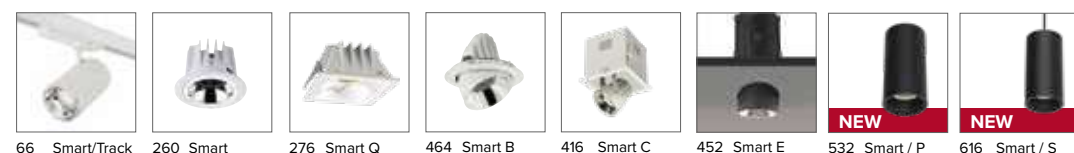

Riflettori intercambiabili / Interchangeable reflectors

Per singoli acquisti di riflettori aggiungere al codice prodotto il codice del colore richiesto
For individual purchases of reflector add the colour request to the product code

Modello Model	Cod.	Costo Price	cod. 10 Bianco opaco Matt white	cod. 11 Nero opaco Matt black	cod. 13 Cromo opaco Matt chrome	cod. 14 Oro lucido Glossy gold
Smart A/ M	0597xx	€ 8	cod. 15 Rame lucido Glossy copper	cod. 16 Rosso Red	cod. 17 Arancio Orange	cod. 18 Blu chiaro Light Blue

Esempio codice riflettore colore bianco / Example code for white colour reflector **059710**