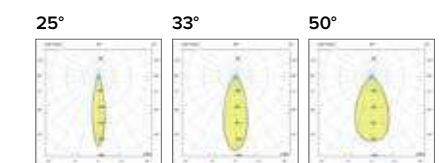

K FAMILY

2006 **K L/A**

GOLD IRC/CRI >90

2031 **K XL/A**

OVER LED PS

1241 **Midi**

1242 **Maxi**

Legenda colori / Color legend

- ☒ Nero / Black
- ☒ Grigio / Grey
- ☐ Bianco / White

IRC/CRI > 90

Mod. Model	2700K			Fascio Beam				Colore Color			DRIVER		
	1565lm 12W 350mA	2185lm 17W 500mA	2585lm 21W 600mA	12°	24°	38°	60°	☐	☒	☒	Std	Dali	☒
2006	GB	GC	GQ	B	F	M	T	1	2	0	251 € E	318 € L	340 € C

Es. / Ex: 2006GBF0L= 2700K, 1565lm, 12W, 350mA, fascio 24°, colore grigio, driver Dali / 2700K, 1565lm, 12W, 350mA, beam 24°, grey colour, Dali driver

IRC/CRI > 90

Mod. Model	2700K			Fascio Beam				Colore Color			DRIVER		
	2970lm 25W 700mA	3350lm 29W 800mA	3720lm 33W 900mA	12°	24°	38°	60°	☐	☒	☒	Std	Dali	☒
2031	GD	GS	GE	B	F	M	T	1	2	0	266 € E	332 € L	354 € C

Es. / Ex: 2031GDF0L= 2700K, 2970lm, 25W, 700mA, fascio 24°, colore grigio, driver Dali / 2700K, 2970lm, 25W, 700mA, beam 24°, grey colour, Dali driver

Legenda colori / Color legend

- ☒ Corpo grigio con riduttore nero
  Grey body with black ring
- ☒ Corpo bianco con riduttore nero
  White body with black ring
- ☒ Nero / Black
- ☐ Tutto bianco / Whole white

IRC/CRI > 80

Mod. Model	2700K			Fascio Beam			Colore Color				DRIVER			
	1565lm 12W 350mA	2185lm 17W 500mA	2585lm 21W 600mA	25°	33°	50°	☒	☒	☒	☐	Std	Dimm Push N/A	Dali	* Push Memory
1241	GB	GC	GQ	G	J	R	0	1	2	9	193 € -	228 € D	228 € L	303 € P

Es. / Ex: 1241GBG0L= 2700K, 1565lm, 12W, 350mA, fascio 25°, corpo grigio con riduttore nero, driver Dali / 2700K, 1565lm, 12W, 350mA, beam 25°, grey body with black ring, Dali driver

IRC/CRI > 90

Mod. Model	2700K		Fascio Beam			Colore Color				DRIVER			
	2970lm 25W 700mA	3720lm 33W 900mA	25°	33°	50°	☒	☒	☒	☐	Std	Dimm Push N/A	Dali	* Push Memory
1242	GD	GE	G	J	R	0	1	2	9	214 € -	239 € D	239 € L	325 € P

Es. / Ex: 1242GEJ0L= 2700K, 3720lm, 33W, 900mA, fascio 33°, corpo grigio con riduttore nero, driver Dali / 2700K, 3720lm, 33W, 900mA, beam 33°, grey body with black ring, Dali driver