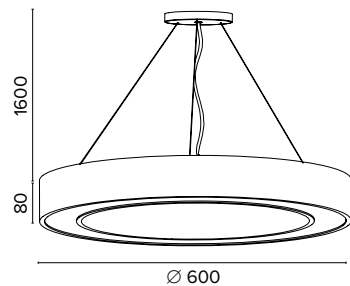

1106
RING 600

1109
RING 900

1112
RING 1200

Luce di cortesia / Courtesy light

Sa. 1 x 120 mA per tutte le versioni / Sa. 1 x 120 mA for all items

1 ora / hour Cod. 123010 € 104,00
 3 ore / hours Cod. 123023/3 € 156,00