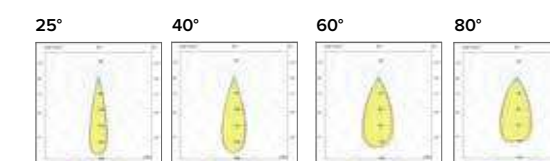

IRC/CRI > 90

Modello Model	2700K	3000K	4000K	Ottiche fascio Beam optics				Colore Color		DRIVER								
				25°	40°	60°	80°	□	■	Senza Without	Std	Dimm Push N/A	Dali					
	966lm 9W 24V	1088lm 9W 24V	1092lm 9W 24V															
JGPL	A	B	C	B	D	T	F	WW	BB	109 €	141 €	213 €	213 €	-	E	D	L	L

Es. / Ex: JGPLABWWE = 2700K, 966lm, 9W, 24V, fascio 25°, colore bianco, driver standard / 2700K, 966lm, 9W, 24V, beam 25°, white color, standard driver

NB: Altri RAL su richiesta / Other RAL on request