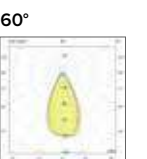

0787 HAMMER Q MIDI 160

Legenda colori / Color legend

Nero / Black	Grigio / Grey	Bianco / White

IRC/CRI > 90

Modello Model	2700K			3000K			4000K			Ottiche fascio Beam optics	Colore Color			DRIVER					
	2270lm 17W 500mA	3110lm 24W 700mA	3910lm 32W 900mA	2390lm 17W 500mA	3270lm 24W 700mA	4110lm 32W 900mA	2510lm 17W 500mA	3440lm 24W 700mA	4320lm 32W 900mA		50°	☐	☒	☐	Senza Without	Std	Dimm Push N/A	Dali	
0787	OC	OD	OE	SC	SD	SE	TC	TD	TE	R	1	2	0	124 €	146 €	181 €	181 €	235 €	
														-	E	D	L	C	

Es. / Ex: **0787SCR0D** = 3000K, 2390lm, 17W, 500mA, fascio 50°, colore grigio, dimmerabile push N/A / **0787SDR0E** = 3000K, 2390lm, 17W, 500mA, beam 50°, grey color, dimmable push N/A

VIVID IRC/CRI 95

Modello Model	3300K			3500K			Ottiche fascio Beam optics	Colore Color			DRIVER					
	2030lm 17W 500mA	2760lm 24W 700mA	3450lm 32W 900mA	2085lm 17W 500mA	2835lm 24W 700mA	3540lm 32W 900mA		50°	☐	☒	☐	Senza Without	Std	Dimm Push N/A	Dali	
0787	XC	XD	XE	DC	DD	DE	R	1	2	0	135 €	143 €	192 €	192 €	246 €	
											-	E	D	L	C	

Es. / Ex: **0787DER0E** = 3500K, 3540lm, 32W, 900mA, fascio 50°, colore grigio, driver standard / **0787DDR0E** = 3500K, 3540lm, 32W, 900mA, beam 50°, grey color, standard driver

SUNLIKE IRC/CRI 97.6

Modello Model	3000K			Ottiche fascio Beam optics	Colore Color			DRIVER					
	1700lm 17W 500mA	2400lm 24W 700mA	3200lm 32W 900mA		50°	☐	☒	☐	Senza Without	Std	Dimm Push N/A	Dali	
0787	SSC	SSD	SSE	R	1	2	0	157 €	179 €	215 €	215 €	268 €	
								-	E	D	L	C	

Es. / Ex: **0787SSDR0E** = 3000K, 2400lm, 24W, 700mA, fascio 50°, colore grigio, driver standard / **0787SSC0E** = 3000K, 2400lm, 24W, 700mA, beam 50°, grey color, standard driver

0788 HAMMER Q MAXI 205

Legenda colori / Color legend

Nero / Black	Grigio / Grey	Bianco / White

IRC/CRI > 90