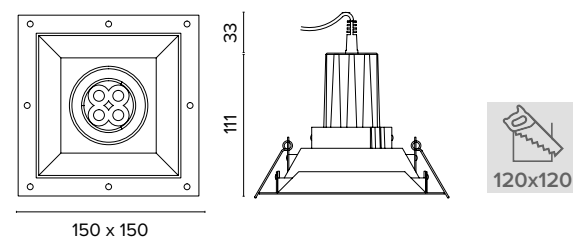

0696
TOSHIBA GU10 tondo / round

0697
SL / A quadrato / square

0697
TOSHIBA GU10 quadrato / square

0696 / 0697 ECO POINT TRIMLESS SL / A / TOSHIBA GU10

Legenda colori / Color legend

Bianco / White

0696 SL / A