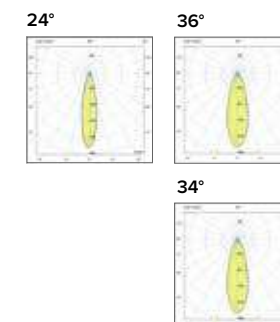

3210 LED TOSHIBA GU10

IRC/CRI > 90

Modello Model	3000K		4000K		Ottiche fascio Beam optics		Colore Color			Prezzo Price
	350lm 5W 230V		350lm 5W 230V		34°		□	■	■	
3210	2P		3P		Q		1	2	0	26 €

Es. / Ex: 32102PQ1 = 3000K, 350lm, 5W, 230V, fascio 34°, colore bianco / 3000K, 350lm, 5W, 230V, beam 34°, white color

LED
25000
ORE
HOURS