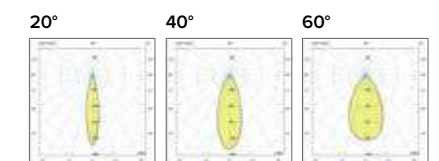

BERIN

GOLD + IRC/CRI >90

Legenda colori / Color legend

IRC/CRI > 90

Mod. Model	2400K			Fascio Beam			Colore Color			DRIVER				
MIDI	1100lm 12W 350mA	1530lm 17W 500mA	1810lm 21W 600mA	25°	33°	50°	□	■	■	Senza Without	Std	Dimm Push N/A	Dali	▲
0731	JB	JC	JQ	G	J	R	1	2	0	167 €	189 €	225 €	225 €	278 €
										-	E	D	L	C

Es. / Ex: 0731JBR2L = 2400K, 1100lm, 12W, 350mA, fascio 50°, colore nero, driver Dali / 2400K, 1100lm, 12W, 350mA, beam 50°, black color, Dali driver

IRC/CRI > 90

Mod. Model	2400K		Fascio Beam			Colore Color			DRIVER				
MAXI	2090lm 25W 700mA	2600lm 33W 900mA	17°	26°	45°	□	■	■	Senza Without	Std	Dimm Push N/A	Dali	▲
0732	JD	JE	D	H	P	1	2	0	180 €	202 €	228 €	228 €	291 €
									-	E	D	L	C

Es. / Ex: 0732JDP0L = 2400K, 2090lm, 25W, 700mA, fascio 45°, colore grigio, driver Dali / 2400K, 2090lm, 25W, 700mA, beam 45°, grey color, Dali driver

SPRING

GOLD + IRC/CRI >90

Legenda colori / Color legend

IRC/CRI > 90

Modello Model	2400K			Ottiche fascio Beam optics			Colore Color			DRIVER		
MAXI	1530lm 17W 500mA	2090lm 25W 700mA	2350lm 29W 800mA	20°	40°	60°	□	■	■	Std	Dimm Push N/A	Dali
4898	JC	JD	JS	E	N	T	1	2	0	297 €	392 €	392 €
										-	D	L

Es. / Ex: 4898JDT0L = 2400K, 2090lm, 25W, 700mA, fascio 60°, colore grigio, driver Dali / 2400K, 2090lm, 25W, 700mA, beam 60°, grey color, Dali driver

IRC/CRI > 90

Modello Model	2400K			Ottiche fascio Beam optics			Colore Color			DRIVER		
EXTRA	1530lm 17W 500mA	2090lm 25W 700mA	2600lm 33W 900mA	20°	40°	60°	□	■	■	Std	Dimm Push N/A	Dali
4899	JC	JD	JE	E	N	T	1	2	0	339 €	365 €	365 €
										-	D	L

Es. / Ex: 4899JEE0L = 2400K, 2600lm, 33W, 900mA, fascio 20°, colore grigio, driver Dali / 2400K, 2600lm, 32W, 900mA, beam 20°, grey color, Dali driver