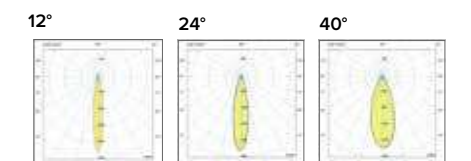

BOB EXT SC TOSHIBA AR111

Semiestraibile / Semi-extractable

Legenda colori / Color legend

□ Bianco / White

TOSHIBA AR111 IRC/CRI > 90

Mod. Model	3000K	4000K	Fascio Beam			Colore Color	DRIVER
	840lm 12W 12V	920lm 12W 12V	12°	24°	40°		
1738	7L	8L	B	F	N	□	Trasformatore elettronico Electronic transformer € 116 E

Es. / Ex: 17387LF9E = 3000K, 840lm, 12W, 12V, fascio 24°, colore bianco, trasformatore elettronico
3000K, 840lm, 12W, 12V, beam 24°, white colour, electronic transformer

TOSHIBA AR111 IRC/CRI > 90

Mod. Model	3000K	4000K	Fascio Beam			Colore Color	DRIVER
	1680lm 2X12W 12V	1840lm 2X12W 12V	12°	24°	40°		
1739	7L	8L	B	F	N	□	Trasformatore elettronico Electronic transformer € 187 E

Es. / Ex: 17397LF9E = 3000K, 1680lm, 2x12W, 12V, fascio 24°, colore bianco, trasformatore elettronico
3000K, 1680lm, 2x12W, 12V, beam 24°, white colour, electronic transformer

TOSHIBA AR111 IRC/CRI > 90

Mod. Model	3000K	4000K	Fascio Beam			Colore Color	DRIVER
	1250lm 3X12W 12V	2760lm 3X12W 12V	12°	24°	40°		
1740	7L	8L	B	F	N	□	Trasformatore elettronico Electronic transformer € 246 E

Es. / Ex: 17407LF9E = 3000K, 2520lm, 3x12W, 12V, fascio 24°, colore bianco, trasformatore elettronico
3000K, 2520lm, 3x12W, 12V, beam 24°, white colour, electronic transformer

LED
25000
HOURS