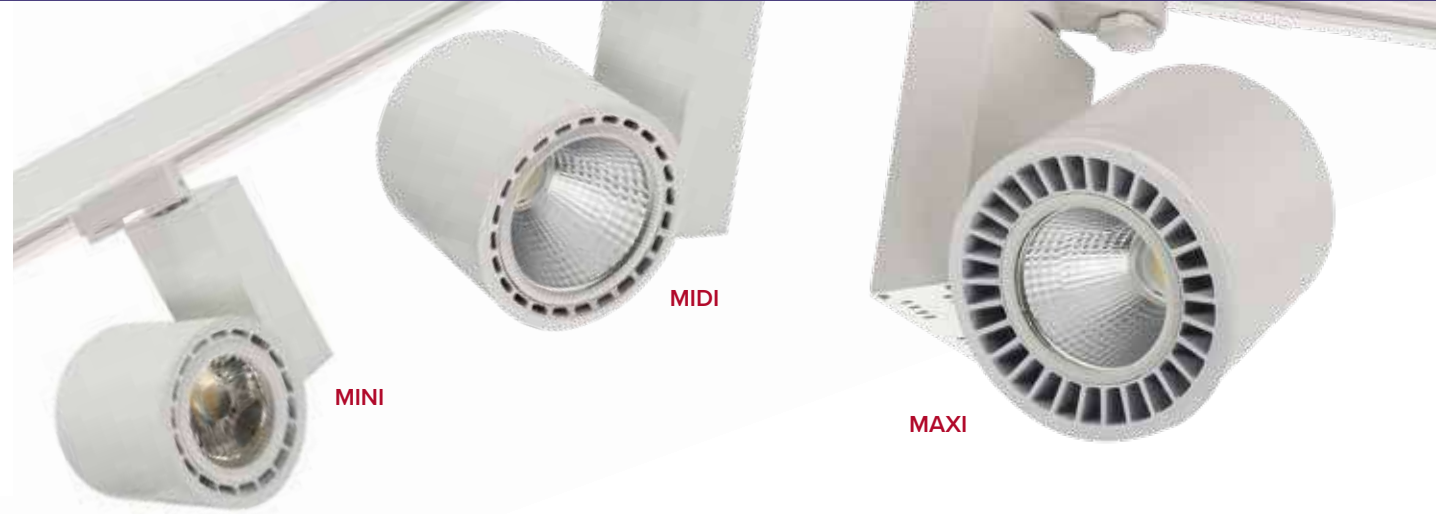

OVER LED

Corpo in pressofusione di alluminio, diffusore con lente in policarbonato, adattatore universale 3 fasi
Die-cast aluminium body, polycarbonate lens diffuser, 3 circuits universal adapter

Per tutti i modelli / For all items

Basette / Base

Basetta plastica Plastic base	Basetta plastica Dali Dali plastic base	Basetta incasso plastica Dali Dali recessed plastic base
€ 20	€ 38	€ 67
124200Y1 ☐	124200H1 ☐	124200M1 ☐
124200Y2 ☒	124200H2 ☒	124200M2 ☒

Luce di cortesia / Courtesy light

Sa. 1 x 120 mA per tutte le versioni / Sa. 1 x 120 mA for all items 1 ora / hour Cod. 9000B92 € 211,00

Ottica / Optical

Beam angle	Price	Model	Beam angle	Price	Model	Beam angle	Price	Model
20°	€ 14	124020	17°	€ 14	124200D7	17°	€ 14	124200D7
40°		124040	25°		124200G7	25°		124200G7
60°		122460	33°		124200J7	33°		124200J7
-		-	60°		124200T7	60°		124200T7

Alette / Barndoors

Price	Model	Price	Model	Price	Model
€ 17	124000W1 ☐	€ 23	1241000W1 ☐	€ 28	1242000W1 ☐
	124000W2 ☒		1241000W2 ☒		1242000W2 ☒

Griglia / Honeycomb grid

Price	Model	Price	Model
-	-	€ 29	1242Ape
-	-	€ 29	1242Ape

Diffusore opale / Opal diffuser

Price	Model	Price	Model
-	-	€ 6	1242000U
-	-	€ 6	1242000U

1240 OVER LED PS MINI

Legenda colori / Color legend

☒ Corpo grigio con riduttore nero Grey body with black ring	☒ Corpo bianco con riduttore nero White body with black ring	☒ Nero / Black	☐ Tutto bianco / Whole white

IRC/CRI > 90

Modello Model	2700K		3000K		4000K		Ottiche fascio Beam optics			Colore Color				DRIVER			
	1615lm 12W 350mA	2270lm 17W 500mA	1700lm 12W 350mA	2390lm 17W 500mA	1785lm 12W 350mA	2510lm 17W 500mA	20°	40°	60°	☒	☒	☒	☐	Std	Dimm Push N/A	Dali	* Push Memory
1240	ZB	ZC	7B	7C	8B	8C	E	N	T	0	1	2	9	148 € E	184 € D	184 € L	259 € P

Es. / Ex: 1240ZBE2D = 2700K, 1615lm, 12W, 350mA, fascio 20°, colore nero, dimmerabile push N/A / 2700K, 1615lm, 12W, 350mA, beam 20°, black color, dimmable push N/A

VIVID IRC/CRI 95

Modello Model	3300K		3500K		Ottiche fascio Beam optics			Colore Color				DRIVER			
	1460lm 12W 350mA	2030lm 17W 500mA	1500lm 12W 350mA	2085lm 17W 500mA	20°	40°	60°	☒	☒	☒	☐	Std	Dimm Push N/A	Dali	* Push Memory
1240	XB	XC	DB	DC	E	N	T	0	1	2	9	159 € E	195 € D	195 € L	270 € P

Es. / Ex: 1240XBE2D = 3300K, 1460lm, 12W, 350mA, fascio 20°, colore nero, dimmerabile push N/A / 3300K, 1460lm, 12W, 350mA, beam 20°, nero color, dimmable push N/A

SUNLIKE IRC/CRI 97.6

Modello Model	3000K		Ottiche fascio Beam optics			Colore Color				DRIVER			
	1200lm 12W 350mA	1700lm 17W 500mA	20°	40°	60°	☒	☒	☒	☐	Std	Dimm Push N/A	Dali	* Push Memory
1240	SSB	SSC	E	N	T	0	1	2	9	181 € E	217 € D	217 € L	292 € P

Es. / Ex: 1240SSBE2D = 3000K, 1200lm, 12W, 350mA, fascio 20°, colore nero, dimmerabile push N/A / 3000K, 1200lm, 12W, 350mA, beam 20°, black color, dimmable push N/A

* Push Memory: il prodotto sarà fornito con un pulsante sul corpo e sarà possibile dimmerarlo singolarmente
the product will be provided with a push on the body and it will be possible to dim it individually