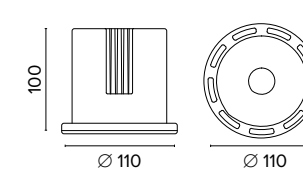

4712 TECH

Estraibile / Extractable

Corpo e staffe in acciaio verniciato, ghiera e modulo LED in alluminio pressofuso
Body and brackets in painted steel, ring and LED module in die-cast aluminium

Solo per F111: Griglia e Diffusore opale / Only for F111: Honeycomb grid and Opal diffuser

Griglia per singoli acquisti / Honeycomb grid for single purchases	Diffusore opale per singoli acquisti / Opal diffuser for single purchases
€ 25 F111APE	€ 6 F111000U

Luce di cortesia con applicazione remota / Courtesy light with remote application

Sa. 1 x 120 mA per tutte le versioni / Sa. 1 x 120 mA for all items

1 ora / hour   Cod. 123010   € 104,00
3 ore / hours   Cod. 123023/3   € 156,00

Legenda colori / Color legend

Corpo grigio con modulo led e staffe nero Grey body with black led module and brackets	Corpo bianco con modulo led e staffe nero White body with black led module and brackets	Nero / Black	Bianco / White

IRC/CRI > 90

Mod. Model	2700K			3000K			4000K			Fascio Beam			Colore Color				DRIVER					
	3230lm 2x12W 350mA	4540lm 2x17W 500mA	6220lm 2x24W 700mA	3400lm 2x12W 350mA	4780lm 2x17W 500mA	6540lm 2x24W 700mA	3570lm 2x12W 350mA	5020lm 2x17W 500mA	6880lm 2x24W 700mA	17°	26°	40°	☐	☐	☐	☐	Std	Dimm Push N/A	Dali			
F111																			369 €	440 €	440 €	
4712	OB	OC	OD	-	SB	SC	SD	-	TB	TC	TD	-	D	H	N	0	1	2	9	E	D	L
F112				7030lm 2x12W 350mA	3400lm 2x12W 350mA	4780lm 2x17W 500mA	6540lm 2x24W 700mA	7390lm 2x28W 800mA	3570lm 2x12W 350mA	5020lm 2x17W 500mA	6880lm 2x24W 700mA	7780lm 2x28W 800mA	12°	24°	38°				369 €	440 €	440 €	
4712	OB	OC	OD	OS	SB	SC	SD	SS	TB	TC	TD	TS	B	F	M	0	1	2	9	E	D	L

Es. / Ex: 4712OBF2L = 2700K, 3230lm, 2x12W, 350mA, fascio 24°, colore nero, driver Dali / 2700K, 3230lm, 2x12W, 350mA, beam 24°, black color, Dali driver

VIVID IRC/CRI 95