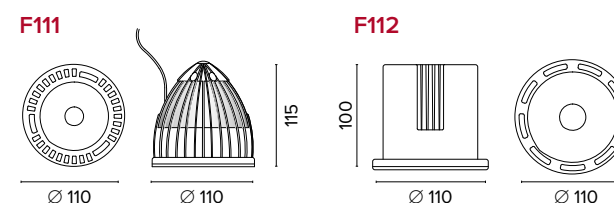

1003 MARQUEZ

Corpo e staffe in estruso di alluminio, ghiera e modulo LED in alluminio pressofuso
Body and brackets in extruded aluminium, ring and LED module in die-cast aluminium

Solo per F111: Griglia e Diffusore opale / Only for F111: Honeycomb grid and Opal diffuser

Griglia per singoli acquisti / Honeycomb grid for single purchases	Diffusore opale per singoli acquisti / Opal diffuser for single purchases
€ 25 F111APE	€ 6 F111000U

In alternativa alla scelta del driver, base di fissaggio a soffitto con driver inclusi
Alternative driver choice, base for ceiling drivers included

DRIVER STANDARD / STANDARD DRIVER					
W	mA	COD.		€	
3X12	350	10030B01	10030B02	10030B00	195
3X17	500	10030C01	10030C02	10030C00	195
3X24	700	10030D01	10030D02	10030D00	252
3X32	900	10030E01	10030E00	10030E00	316
DRIVER DIMMERABILE PUSH N/A / PUSH N/A DIMMABLE DRIVER					
W	mA	COD.		€	
3X12	350	10030B01D	10030B02D	10030B00D	301
3X17	500	10030C01D	10030C02D	10030C00D	301
3X24	700	10030D01D	10030D02D	10030D00D	321
3X32	900	10030E01D	10030E02D	10030E00D	321
DRIVER DALI / DALI DRIVER					
W	mA	COD.		€	
3X12	350	10030B01L	10030B02L	10030B00L	301
3X17	500	10030C01L	10030C02L	10030C00L	301
3X24	700	10030D01L	10030D02L	10030D00L	321
3X32	900	10030E01L	10030E02L	10030E00L	321

Luce di cortesia con applicazione remota / Courtesy light with remote application

	Sa. 1 x 120 mA per tutte le versioni / Sa. 1 x 120 mA for all items	1 ora / hour 3 ore / hours	Cod. 123010 Cod. 123023/3	€ 104,00 € 156,00

Legenda colori / Color legend

☐ Bianco / White	☒ Nero / Black	☒ Grigio / Grey

IRC/CRI > 90