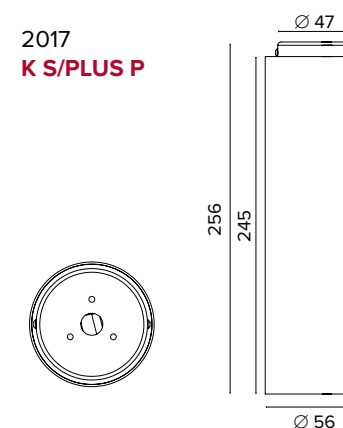

Famiglia Prodotti / Family Products

2017
K S/PLUS P