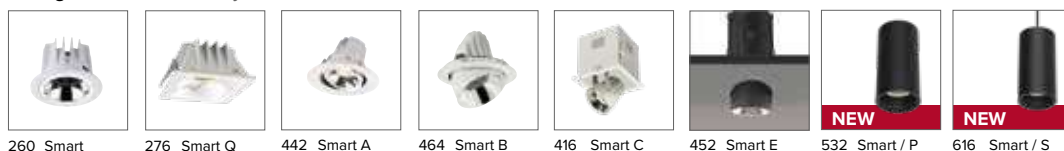

Famiglia Prodotti / Family Products