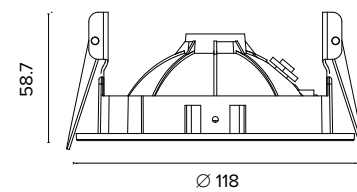

0900 Sun S

1230 Sun M

1630 Sun L

Famiglia Prodotti / Family Products

116 Sun /Track L 600 Sun /P

Luce di cortesia / Courtesy light

Sa. 1 x 120 mA per tutte le versioni / Sa. 1 x 120 mA for all items

1 ora / hour Cod. 123010 € 104,00
3 ore / hours Cod. 123023/3 € 156,00