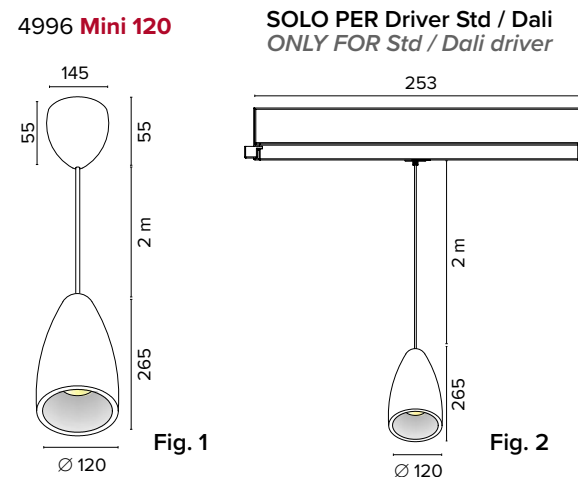

Soluzione con driver integrato per binario / Solution with track integrated driver

NB **Soluzione con driver integrato per binario**
Solution with track integrated driver

SOLO PER Driver Std / Dali
ONLY FOR Std / Dali driver

Aggiungere la lettera G per ordinare il prodotto a binario
Add the letter G to order the tracked product

Esempio codice
Example code **4996ABC2G**

Stessi prezzi in base al driver standard / Dali
The same prices based on driver standard / Dali