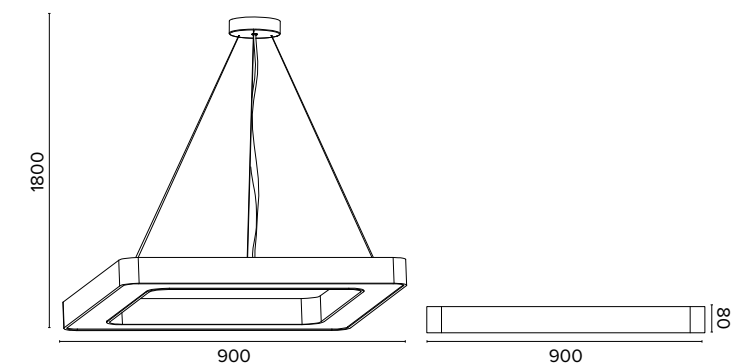

SQUARE 900

IRC/CRI > 80

Mod. Model	3000K	4000K	Fascio Beam	Colore Color	DRIVER		
	2880lm 30W 700 mA	3000lm 30W 700 mA	120°	☐	Std	Dimm Push N/A	Dali
1190	2G	3G	Z	1	590 €	690 €	690 €
					-	D	L

Es. / Ex: **11902GZ1** = 3000K, 4560lm, 56W, 1200mA, fascio 120°, colore bianco, driver Standard / 3000K, 4560lm, 56W, beam 120°, 1200mA, white colour, Standard driver