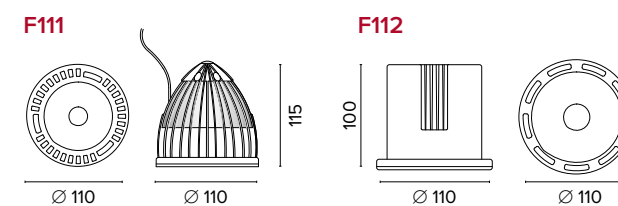

2917 CRISTAL Q

Corpo alluminio verniciato con molle in acciaio
Aluminium painted body with clips

F111: Modulo Led con riflettore / Led module with reflector

F112: Modulo Led con lente / Led module with lens

Solo per F111: Griglia e Diffusore opale / Only for F111: Honeycomb grid and Opal diffuser

Griglia / Honeycomb grid	Diffusore opale / Opal diffuser
€ 25 F111APE	€ 6 F111000U

Luce di cortesia / Courtesy light

Sa. 1 x 120 mA per tutte le versioni / Sa. 1 x 120 mA for all items

1 ora / hour   Cod. 123010   € 104,00
3 ore / hours   Cod. 123023/3   € 156,00

Legenda colori / Color legend

☐ Bianco / White

IRC/CRI > 90

Mod. Model	2700K			3000K			4000K			Fascio Beam			Colore Color	DRIVER									
	1615lm 12W 350mA	2270lm 17W 500mA	3110lm 24W 700mA	1700lm 12W 350mA	2390lm 17W 500mA	3270lm 24W 700mA	1785lm 12W 350mA	2510lm 17W 500mA	3440lm 24W 700mA	17°	26°	40°		Senza Whitout	Std	Dimm Push N/A	Dali	▲					
F111										17°	26°	40°	☐	Senza Whitout	Std	Dimm Push N/A	Dali	▲					
2917	OB	OC	OD	-	SB	SC	SD	-	TB	TC	TD	-	D	H	N	1	138 €	160 €	196 €	196 €	249 €		
														-	E	D	L	C					
F112				3910lm 32W 900mA								12°	24°	38°	☐	Senza Whitout	Std	Dimm Push N/A	Dali	▲			
2917	OB	OC	OD	OE	SB	SC	SD	SE	TB	TC	TD	TE	B	F	M	1	138 €	160 €	196 €	196 €	249 €		
													-	E	D	L	C						

Es. / Ex: **29170BF0L** = 2700K, 1615lm, 12W, 350mA, fascio 24°, colore grigio, driver Dali / **2700K, 1615lm, 12W, 350mA, beam 24°, grey color, Dali driver**

VIVID IRC/CRI 95

Mod. Model	3300K			3500K			Fascio Beam			Colore Color	DRIVER											
	1460lm 12W 350mA	2030lm 17W 500mA	2760lm 24W 700mA	1500lm 12W 350mA	2510lm 17W 500mA	2835lm 24W 700mA	17°	26°	40°		Senza Whitout	Std	Dimm Push N/A	Dali	▲							
F111							17°	26°	40°	☐	Senza Whitout	Std	Dimm Push N/A	Dali	▲							
2917	XB	XC	XD	-	DB	DC	DD	-	D	H	N	1	149 €	171 €	207 €	207 €	260 €					
											-	E	D	L	C							
F112				3450lm 32W 900mA								12°	24°	38°	☐	Senza Whitout	Std	Dimm Push N/A	Dali	▲		
2917	XB	XC	XD	XE	DB	DC	DD	DE	B	F	M	1	149 €	171 €	207 €	207 €	260 €					
													-	E	D	L	C