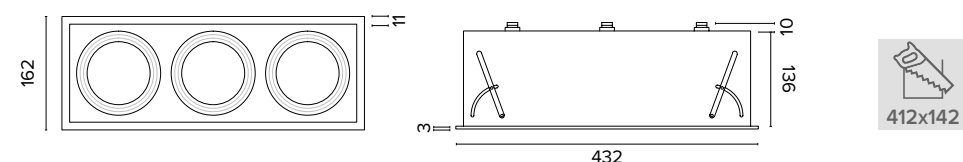

Solo per F111: Griglia e Diffusore opale / Only for F111: Honeycomb grid and Opal diffuser

Griglia per singoli acquisti / Honeycomb grid for single purchases	Diffusore opale per singoli acquisti / Opal diffuser for single purchases
€ 25 F111APE	€ 6 F111000U

Luce di cortesia / Courtesy light

Sa. 1 x 120 mA per tutte le versioni / Sa. 1 x 120 mA for all items

1 ora / hour   Cod. 123010   € 104,00
3 ore / hours   Cod. 123023/3   € 156,00

F111

F112