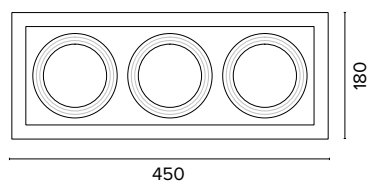

TOSHIBA AR111 IRC/CRI > 90

Mod. Model	3000K	4000K	Fascio Beam			Colore Color	DRIVER
	1680lm 2X12W 12V	1840lm 2X12W 12V	12°	24°	40°		
1739	7L	8L	B	F	N	□	Trasformatore elettronico Electronic transformer € 187 E

Es. / Ex: 17397LF9E = 3000K, 1680lm, 2x12W, 12V, fascio 24°, colore bianco, trasformatore elettronico
3000K, 1680lm, 2x12W, 12V, beam 24°, white colour, electronic transformer