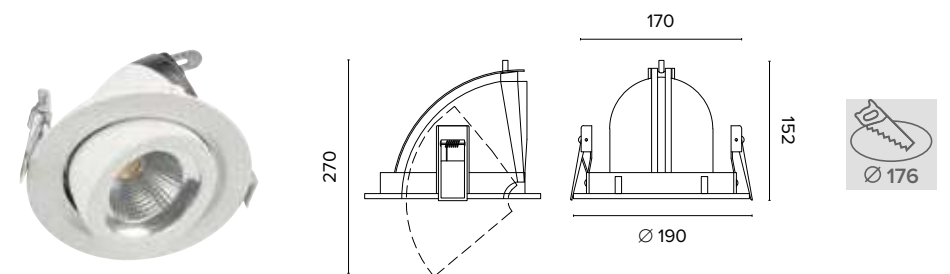

BERIN

IRC/CRI >90

0732 **Maxi**

Legenda colori / Color legend

IRC/CRI > 90

Mod. Model	3000K			Fascio Beam			Colore Color			DRIVER				
MIDI	1700lm 12W 350mA	2390lm 17W 500mA	2835lm 21W 600mA	25°	33°	50°	□	■	■	Senza Without	Std	Dimm Push N/A	Dali	▲
0731	SB	SC	SQ	G	J	R	1	2	0	128 €	150 €	186 €	186 €	239 €
										-	E	D	L	C

Es. / Ex: 0731SBR1L = 3000K, 1700lm, 12W, 350mA, fascio 50°, colore bianco, driver Dali / 3000K, 1700lm, 12W, 350mA, beam 50°, white color, Dali driver

IRC/CRI > 90

Mod. Model	3000K		Fascio Beam			Colore Color			DRIVER				
MAXI	3270lm 24W 700mA	4110lm 32W 900mA	17°	26°	45°	□	■	■	Senza Without	Std	Dimm Push N/A	Dali	▲
0732	SD	SE	D	H	P	1	2	0	131 €	164 €	189 €	189 €	252 €
									-	E	D	L	C

Es. / Ex: 0732SDP0L = 3000K, 3270lm, 24W, 700mA, fascio 45°, colore grigio, driver Dali / 3000K, 3270lm, 24W, 700mA, beam 45°, grey color, Dali driver

SPRING

IRC/CRI >90

Legenda colori / Color legend

IRC/CRI > 90

Modello Model	3000K			Ottiche fascio Beam optics			Colore Color			DRIVER		
MAXI	2390lm 17W 500mA	3270lm 24W 700mA	3695lm 28W 800mA	20°	40°	60°	□	■	■	Std	Dimm Push N/A	Dali
4898	SC	SD	SS	E	N	T	1	2	0	248 €	283 €	283 €
										-	D	L

Es. / Ex: 4898SDN0L = 3000K, 3270lm, 24W, 700mA, fascio 40°, colore grigio, driver Dali / 3000K, 3270lm, 24W, 700mA, beam 40°, grey color, Dali driver

IRC/CRI > 90

Modello Model	3000K			Ottiche fascio Beam optics			Colore Color			DRIVER		
EXTRA	2390lm 17W 500mA	3270lm 24W 700mA	4110lm 32W 900mA	20°	40°	60°	□	■	■	Std	Dimm Push N/A	Dali
4899	SC	SD	SE	E	N	T	1	2	0	300 €	326 €	326 €
										-	D	L

Es. / Ex: 4899SDE0L = 3000K, 3270lm, 24W, 700mA, fascio 20°, colore grigio, driver Dali / 3000K, 3270lm, 24W, 700mA, beam 20°, grey color, Dali driver