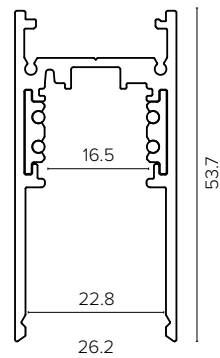

9635 SOSPENSIONE MINI H

MINI H SUSPENSION

Binario elettrificato in estruso di alluminio a bassa tensione per installazione a sospensione, con possibilità di luce indiretta
Low voltage electrified extruded aluminium track for suspended installation. Indirect light available on request

m	□	■	€
1	9635A011	9635A012	76
2	9635A021	9635A022	145
3	9635A031	9635A032	214

Binari completi di luce indiretta 19W/m 2000lm/m e copertura opale
Complete tracks with indirect light 19W/m 2000lm/m and opal cover

Driver escluso / Driver not included

m	2700K	3000K	4000K	€
1	9635IND1271 □	9635IND1301 □	9635IND1401 □	167
	9635IND1272 ■	9635IND1302 ■	9635IND1402 ■	
2	9635IND2271 □	9635IND2301 □	9635IND2401 □	305
	9635IND2272 ■	9635IND2302 ■	9635IND2402 ■	
3	9635IND3271 □	9635IND3301 □	9635IND3401 □	448
	9635IND3272 ■	9635IND3302 ■	9635IND3402 ■	

p.248/249
Controllo della luce
Lighting control

Componenti per Luce Indiretta / Indirect Light Components

Modello Model	Bobina Lunghezza Roll Length	2700K	3000K	4000K
Strip Led 48V 19 W/m - 2000 lm/m 196 led/m - 2835	5 m	S482700	S483000	S484000
		€ 178	€ 178	€ 178

Copertura Opale / Opal Cover

Lunghezza / Length		
1 m	2 m	3 m
9635OPAL1	9635OPAL2	9635OPAL3
€ 16	€ 32	€ 47

Driver remoto / Remote driver

	Cod.	Dimensioni / Dimension	€
Driver 48V 70W	122786	181x46x25mm	60
Driver 48V 150W	127356	240x59x40mm	100
Driver 48V 240W IP67	XLG-240-H-ADI*	219x63x35mm	103

Driver integrato nel binario / Driver integrated in the track

	Cod.	Dimensioni / Dimension	€
Driver 48V 60W con copertura e staffa di aggancio (testata di aliment. inclusa) Driver 48V 60W with cover and fixing bracket end (feed included)	963548060*	250x26.2x51.6mm	166

NB *La potenza del driver deve essere doppia rispetto a quella assorbita dal numero degli apparecchi
*Driver's power must be double respect the number of devices

Ripetitore opto isolante del segnale DALI da aggiungere al driver standard DALI opto isolator repeater to add to standard driver	S-RP-24-48V	180X42X29mm	200
Interfaccia per dimmerazione Push N/A da utilizzare con i prodotti standard Push N/O interface to be used with standard lamps	DLC1248-1CV	44x44x24mm	69

È consigliato predisporre una coppia di tappi per ogni composizione
It is recommended to prepare a pair of caps for each compositions

	Testata End feed	□	■	€
		9630A121	9630A122	26

	Giunto lineare elettrico Electric linear joint	□	■	€
		9630A141	9630A142	20

	Giunto passante meccanico Mechanical joint connector	□	■	€
		9630A301	9630A302	14

	Giunto angolare elettrico Electric angular joint	□	■	€
		9630A231	9630A232	64

	Giunto flessibile elettrico Electric flexible joint	□	■	€
		9630A311	9630A312	77

	Giunto lineare meccanico Mechanical linear joint	■	€
		9635A447	8

	Cover angolare Angular cover	□	■	€
		9635A281	9635A282	83

	Tappo di chiusura End cap	□	■	€
		9635A131	9635A132	12

	Tappo di chiusura con foro per passaggio cavi End cap with hole for cables	□	■	€
		9635A181	9635A182	13

	Staffa fissaggio plafone a scomparsa Bracket ceiling fixing bracket	□	■	€
		9635A211	9635A212	9

	Kit sospensione con regolazione sul binario più cilindretto, stringifilo e staffa Suspension kit with adjustment kit on track, roller, cord grip and stirrup	2 m	€	5 m	€
		9635A627	22	9635A657	25

	Tiges rigida per sospensione 1 m Tiges for suspension 1 m	□	■	€
		9635TIG1	9635TIG2	48