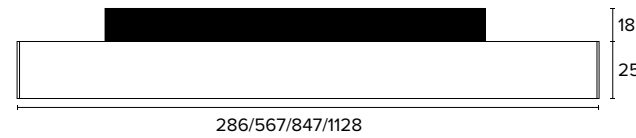

9870/9871/9872/9873/9874 Magic 48 Opal

Corpo in estruso di alluminio con diffusore in policarbonato opale
Aluminium extruded body with opal polycarbonate diffuser

Non utilizzabili come luce indiretta per i binari 9660/9665
Cannot be used as indirect light on 9660/9665 tracks

Legenda colori / Color legend

■ Nero / Black

IRC/CRI > 90

Modello Model	3000K	4000K	Ottiche fascio Beam optics	Colore Colour	Convertit. di corrente Current convertitor	
286 mm	744lm 6W	810lm 6W	Diffondente Diffuse	■	Standard	
					179 €	
9870	2D	3D	Z	2	E	
567 mm	1488lm 12W	1620lm 12W	Diffondente Diffuse	■	Std	Dali
					247 €	300 €
9871	2D	3D	Z	2	E	L
847 mm	2232lm 18W	2430lm 18W	Diffondente Diffuse	■	Std	Dali
					289 €	345 €
9872	2D	3D	Z	2	E	L
1128 mm	2976lm 24W	3240lm 24W	Diffondente Diffuse	■	Std	Dali
					328 €	381 €
9873	2D	3D	Z	2	E	L

Es/Ex: 98732DZL = 3000K, 3240lm, 24W, fascio diffondente, colore nero, convertit. di corrente Dali / 3000K, 3240lm, 24W, diffuse beam, black colour, Dali current convertitor

NB DRIVER 48V NON INCLUSO (consulta pagine binari)
48V DRIVER NOT INCLUDED (see tracks' pages)

9865/9866/9867/9869 Magic 48 Lens UGR<19

Corpo in estruso di alluminio con lenti in policarbonato
Aluminium extruded body with polycarbonate lens

Non utilizzabili come luce indiretta per i binari 9660/9665
Cannot be used as indirect light on 9660/9665 tracks