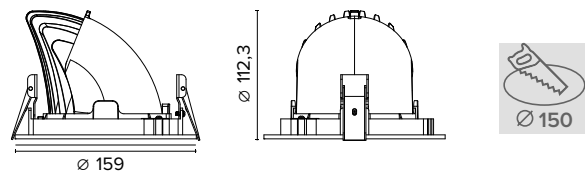

0517 SMART B/ M UGR<19

Corpo in pressofusione di alluminio, riflettore in policarbonato metallizzato
Die-cast aluminium body, metallized polycarbonate reflector

Corpo e anello colore bianco + riflettore cromo lucido
Body and ring white color + glossy chrome reflector

0517 SMART B / M