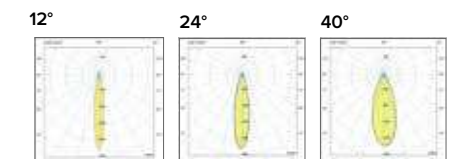

1888 PUZZLE OSRAM

Basculante / Tilt

Corpo in pressofusione di alluminio con molle in acciaio
Die-cast aluminium body with steel clips

Legenda colori / Color legend

☐ Bianco / White

☐ Grigio / Grey

ARLED OSRAM IRC/CRI> 80

Mod. Model	3000K		4000K		Fascio Beam		Colore Color	
	1250lm 16W 230V	1850lm 23W 230V	1350lm 16W 230V	1950lm 23W 230V	24°	40°	☐	☐
1888	2X	2Y	3X	3Y	F	N	1	0
	€ 80	€ 88	€ 80	€ 88				

Es. / Ex: 18882XF1 = 3000K, 1250lm, 16W, 230V, fascio 24°, colore bianco / 3000K, 1250lm, 16W, 230V, beam 24°, white colour

ARLED COB OSRAM IRC/CRI> 80

Mod. Model	3000K	4000K	Fascio Beam		Colore Color		DRIVER		
	4300lm 38W 1050mA	4500lm 38W 1050mA	24°	40°	☐	☐	Std	Dimm Push N/A	Dali
1888	5F	6F	F	N	1	0	E	D	L
							€ 121	€ 157	€ 157

Es. / Ex: 18885FF1L = 3000K, 4300lm, 38W, 1050mA, fascio 24°, colore bianco, driver dali / 3000K, 4300lm, 38W, 1050mA, beam 24°, white colour, dali driver

Solo per ARLED COB OSRAM/ Only for ARLED COB OSRAM

Luce di cortesia / Courtesy light

Sa. 1 x 120 mA per tutte le versioni / Sa. 1 x 120 mA for all items

1 ora / hour   Cod. 123010   € 104,00
3 ore / hours   Cod. 123023/3   € 156,00

1888 PUZZLE TOSHIBA AR111

Basculante / Tilt

Corpo in pressofusione di alluminio con molle in acciaio
Die-cast aluminium body with steel clips

Legenda colori / Color legend

☐ Bianco / White

TOSHIBA AR111 IRC/CRI> 90

Mod. Model	3000K	4000K	Fascio Beam			Colore Color	DRIVER
	840lm 12W 12V	920lm 12W 12V	12°	24°	40°	☐	Trasformatore elettronico Electronic transformer
1888	7L	8L	B	F	N	1	E
							€ 79

Es. / Ex: 18887LF1E = 3000K, 840lm, 12W, 12V, fascio 24°, colore bianco, trasformatore elettronico / 3000K, 840lm, 12W, 12V, beam 24°, white colour, electronic transformer