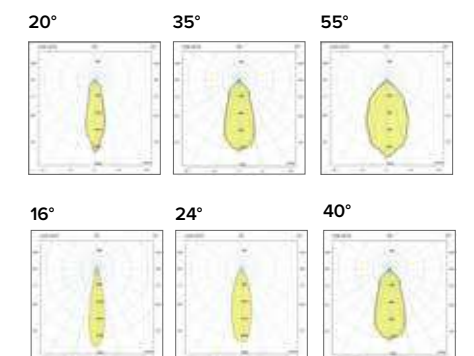

* SOLO PER 300mA / ONLY FOR 300mA