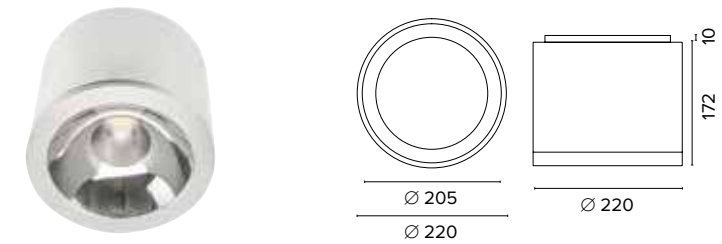

MEAT +

SPRING

MEAT +

4898 **Maxi 205**

4899 **Extra 230**