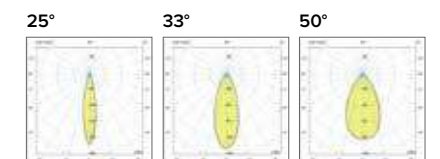

1335 FLY MIDI / A

Corpo in pressofusione di alluminio, riflettore in alluminio metallizzato puro 99,98 con vetro di protezione, adattatore universale 3 fasi
Die-cast aluminium body, pure 99,98 aluminium reflector metallized with safety glass, 3 circuits universal adapter

Ottica / Optical

€ 14

17°	124200D7
25°	124200G7
33°	124200J7
60°	124200T7

Alette / Barndoors

€ 23

124100W1 □

124100W2 ■

Griglia / Honeycomb grid

€ 29
1242Ape

Diffusore opale / Opal diffuser

€ 6
1242000U

Legenda colori / Color legend

■ Nero / Black

■ Grigio / Grey

□ Bianco / White

IRC/CRI > 90

Mod. Model	2700K			3000K			4000K			Fascio Beam			Colore Color			DRIVER		
	1615lm 12W 350mA	2270lm 17W 500mA	2695lm 21W 600mA	1700lm 12W 350mA	2390lm 17W 500mA	2835lm 21W 600mA	1785lm 12W 350mA	2510lm 17W 500mA	2980lm 21W 600mA	25°	33°	50°	□	■	■	Std	Dali	▲
1335	OB	OC	OQ	SB	SC	SQ	TB	TC	TQ	G	J	R	1	2	0	154 € E	220 € L	242 € C

Es. / Ex: 1335OBGOL = 2700K, 1615lm, 12W, 350mA, fascio 25°, colore grigio, driver Dali / 2700K, 1615lm, 12W, 350mA, beam 25°, grey colour, Dali driver

VIVID IRC/CRI 95

Mod. Model	3300K			3500K			Fascio Beam			Colore Color			DRIVER		
	1460lm 12W 350mA	2030lm 17W 500mA	2400lm 21W 600mA	1500lm 12W 350mA	2085lm 17W 500mA	2470lm 21W 600mA	25°	33°	50°	□	■	■	Std	Dali	▲
1335	XB	XC	XQ	DB	DC	DQ	G	J	R	1	2	0	165 € E	231 € L	253 € C

Es. / Ex: 1335DBJL = 3500K, 1500lm, 12W, 350mA, fascio 33°, colore bianco, driver Dali / 3500K, 1500lm, 12W, 350mA, beam 33°, white colour, Dali driver

SUNLIKE IRC/CRI 97,6

Mod. Model	3000K			Fascio Beam			Colore Color			DRIVER		
	1200lm 12W 350mA	1700lm 17W 500mA	2100lm 21W 600mA	25°	33°	50°	□	■	■	Std	Dali	▲
1335	SSB	SSC	SSQ	G	J	R	1	2	0	187 € E	253 € L	276 € C

Es. / Ex: 1335SSBJOL = 3000K, 1200lm, 12W, 350mA, fascio 33°, colore grigio, driver Dali / 3000K, 1200lm, 12W, 350mA, beam 33°, grey colour, Dali driver

Pag. 133
Binari / Track