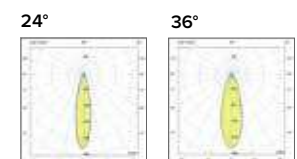

SL /A MODULO LED