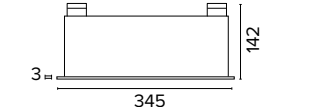

€ 134	
50116073044001	□
50116073044002	■

Luce di cortesia / Courtesy light

Sa. 1 x 120 mA per tutte le versioni / Sa. 1 x 120 mA for all items

1 ora / hour   Cod. 123010   € 104,00
3 ore / hours   Cod. 123023/3   € 156,00

1604 LISETTA SC

Legenda colori / Color legend

☐ Corpo nero con modulo led e cornice grigio Black body with grey led module and frame	☐ Corpo nero con modulo led e cornice bianco Black body with white led module and frame	☐ Nero / Black	☐ Bianco / White

1604 V6 PLUS

IRC/CRI > 90

Modello Model	2700K			3000K			4000K			Ottiche fascio Beam optics			Colore Color				DRIVER				
	740lm 5W 150mA	1180lm 9W 250mA	1390lm 11W 300mA	780lm 5W 150mA	1250lm 9W 250mA	1470lm 11W 300mA	830lm 5W 150mA	1320lm 9W 250mA	1560lm 11W 300mA	20°	35°	55°	☐	☐	☐	☐	Senza Without	Std	Dimm Push N/A	Dali	A*
1604	Z1	ZA	Z3	71	7A	73	81	8A	83	E	L	S	0	1	2	9	94 €	116 €	152 €	152 €	205 €
																	-	E	D	L	C

Es. / Ex: 1604Z1E1D = 2700K, 740lm, 5W, 150mA, fascio 20°, colore bianco, dimmerabile push N/A / 2700K, 740lm, 5W, 150mA, beam 20°, white color, dimmable push N/A

1604 V1 PLUS

IRC/CRI 95

Modello Model	2700K	3000K	4000K	Ottiche fascio Beam optics				Colore Color				DRIVER			
	870lm 10W 250mA	990lm 10W 250mA	1085lm 10W 250mA	16°	24°	40°	Sabbiato Frosted	☐	☐	☐	☐	Senza Without	Std	Dimm Push N/A	Dali
1604	ZA	7A	8A	2	F	N	U	0	1	2	9	98 €	120 €	156 €	156 €
												-	E	D	L

Es. / Ex: 1604ZAF1D = 2700K, 870lm, 10W, 250mA, fascio 24°, colore bianco, dimmerabile push N/A / 2700K, 870lm, 10W, 250mA, beam 24°, white color, dimmable push N/A

1604

Lisetta SC