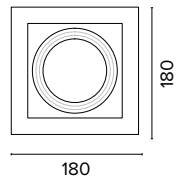

BOB EXT TOSHIBA AR111

Semiestraibile / Semi-extractable

Legenda colori / Color legend

□ Bianco / White

165x165

TOSHIBA AR111 IRC/CRI> 90

Mod. Model	3000K	4000K	Fascio Beam			Colore Color	DRIVER
	840lm 12W 12V	920lm 12W 12V	12°	24°	40°		
1708	7L	8L	B	F	N	□	Trasformatore elettronico Electronic transformer € 116 E

Es. / Ex: 17087LF9E = 3000K, 840lm, 12W, 12V, fascio 24°, colore bianco, trasformatore elettronico
3000K, 840lm, 12W, 12V, beam 24°, white colour, electronic transformer

295x165

TOSHIBA AR111 IRC/CRI> 90

Mod. Model	3000K	4000K	Fascio Beam			Colore Color	DRIVER
	1680lm 2x12W 12V	1840lm 2x12W 12V	12°	24°	40°		
1709	7L	8L	B	F	N	□	Trasformatore elettronico Electronic transformer € 187 E

Es. / Ex: 17097LF9E = 3000K, 1680lm, 2x12W, 12V, fascio 24°, colore bianco, trasformatore elettronico
3000K, 1680lm, 2x12W, 12V, beam 24°, white colour, electronic transformer

435x165

TOSHIBA AR111 IRC/CRI> 90

Mod. Model	3000K	4000K	Fascio Beam			Colore Color	DRIVER
	2520lm 3x12W 12V	2760lm 3x12W 12V	12°	24°	40°		
1710	7L	8L	B	F	N	□	Trasformatore elettronico Electronic transformer € 257 E

Es. / Ex: 17107LF9E = 3000K, 2520lm, 3x12W, 12V, fascio 24°, colore bianco, trasformatore elettronico
3000K, 2520lm, 3x12W, 12V, beam 24°, white colour, electronic transformer

LED
25000
HOURS