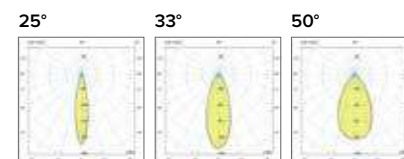

1321 VIPER MIDI

Legenda colori / Color legend

Nero / Black	Grigio / Grey	Bianco / White

IRC/CRI > 90

Mod. Model	2700K			3000K			4000K			Fascio Beam			Colore Color			DRIVER		
	1615lm 12W 350mA	2270lm 17W 500mA	2695lm 21W 600mA	1700lm 12W 350mA	2390lm 17W 500mA	2835lm 21W 600mA	1785lm 12W 350mA	2510lm 17W 500mA	2980lm 21W 600mA	25°	33°	50°	☐	☒	☐	Std	Dimm Push N/A	Dali
1321	OB	OC	OQ	SB	SC	SQ	TB	TC	TQ	G	J	R	1	2	0	148 €	184 €	184 €
																E	D	L

Es. / Ex: **1321OBG0L** = 2700K, 1615lm, 12W, 350mA, fascio 25°, colore grigio, driver Dali / 2700K, 1615lm, 12W, 350mA, beam 25°, grey colour, Dali driver

VIVID IRC/CRI 95

Mod. Model	3300K			3500K			Fascio Beam			Colore Color			DRIVER		
	1460lm 12W 350mA	2030lm 17W 500mA	2400lm 21W 600mA	1500lm 12W 350mA	2085lm 17W 500mA	2470lm 21W 600mA	25°	33°	50°	☐	☒	☐	Std	Dimm Push N/A	Dali
1321	XB	XC	XQ	DB	DC	DQ	G	J	R	1	2	0	159 €	195 €	195 €
													E	D	L

Es. / Ex: **13210BJ1L** = 3500K, 1500lm, 12W, 350mA, fascio 33°, colore bianco, driver Dali / 3500K, 1500lm, 12W, 350mA, beam 33°, white colour, Dali driver

SUNLIKE IRC/CRI 97,6

Mod. Model	3000K			Fascio Beam			Colore Color			DRIVER		
	1200lm 12W 350mA	1700lm 17W 500mA	2100lm 21W 600mA	25°	33°	50°	☐	☒	☐	Std	Dimm Push N/A	Dali
1321	SSB	SSC	SSQ	G	J	R	1	2	0	181 €	217 €	217 €
										E	D	L

Es. / Ex: **1321SSBJ0L** = 3000K, 1200lm, 12W, 350mA, fascio 33°, colore grigio, driver Dali / 3000K, 1200lm, 12W, 350mA, beam 33°, grey colour, Dali driver

1321 Viper **Midi**