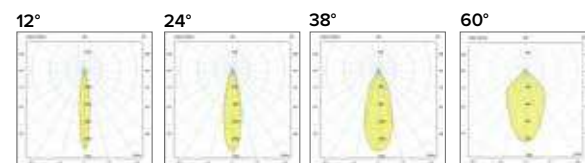

K FAMILY

MEAT +

2006 **K L/A**

2031 **K XL/A**

Legenda colori / Color legend

- ☒ Nero / Black
- ☒ Grigio / Grey
- ☐ Bianco / White

Mod. Model	MEAT +			Fascio Beam				Colore Color			DRIVER		
	1035lm 12W 350mA	1440lm 17W 500mA	1700lm 21W 600mA	12°	24°	38°	60°	☐	☒	☒	Std	Dali	
2006	LB	LC	LQ	B	F	M	T	1	2	0	251 €	318 €	340 €
											-	L	C

Es. / Ex: 2006LBFOL= MEAT+, 1035lm, 12W, 350mA, fascio 24°, colore grigio, driver Dali / MEAT+, 1035lm, 12W, 350mA, beam 24°, grey colour, Dali driver

Mod. Model	MEAT +			Fascio Beam				Colore Color			DRIVER		
	1960lm 25W 700mA	2210lm 29W 800mA	2450lm 33W 900mA	12°	24°	38°	60°	☐	☒	☒	Std	Dali	
2031	LD	LS	LE	B	F	M	T	1	2	0	266 €	322 €	354 €
											-	L	C

Es. / Ex: 2031LDFOL= MEAT+, 1960lm, 25W, 700mA, fascio 24°, colore grigio, driver Dali / MEAT+, 1960lm, 25W, 700mA, beam 24°, grey colour, Dali driver

OVER LED PS

MEAT +

1241 **Midi**

1242 **Maxi**

Legenda colori / Color legend

- ☒ Corpo grigio con riduttore nero / Grey body with black ring
- ☒ Corpo bianco con riduttore nero / White body with black ring
- ☒ Nero / Black
- ☐ Tutto bianco / Whole white

Mod. Model	MEAT+			Fascio Beam			Colore Color				DRIVER			
	1035lm 12W 350mA	1440lm 17W 500mA	1700lm 21W 600mA	25°	33°	50°	☒	☒	☒	☐	Std	Dimm Push N/A	Dali	* Push Memory
1241	LB	LC	LQ	G	J	R	0	1	2	9	193 €	228 €	228 €	303 €
											-	D	L	P

Es. / Ex: 1241LBGOL= MEAT+, 1035lm, 12W, 350mA, fascio 25°, corpo grigio con riduttore nero, driver Dali / MEAT+, 1035lm, 12W, 350mA, beam 25°, grey body with black ring, Dali driver

Mod. Model	MEAT+		Fascio Beam			Colore Color				DRIVER			
	1960lm 25W 700mA	2450lm 33W 900mA	25°	33°	50°	☒	☒	☒	☐	Std	Dimm Push N/A	Dali	* Push Memory
1242	LD	LE	G	J	R	0	1	2	9	214 €	239 €	239 €	325 €
										-	D	L	P

Es. / Ex: 1242LDJOL= MEAT+, 1960lm, 25W, 700mA, fascio 33°, corpo grigio con riduttore nero, driver Dali / MEAT+, 1960lm, 25W, 700mA, beam 33°, grey body with black ring, Dali driver