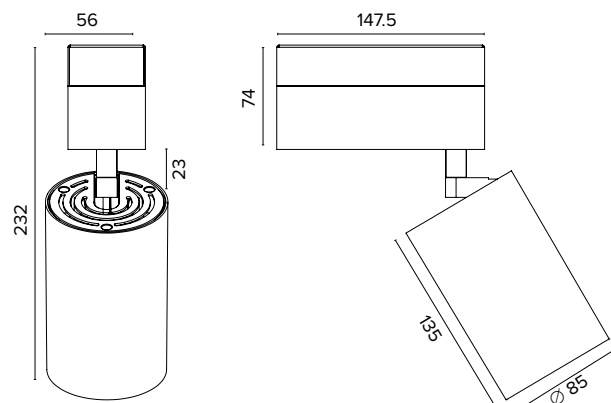

Famiglia Prodotti / Family Products

2004
K L/P