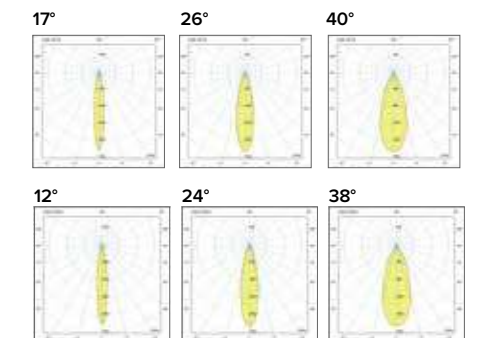

1002 MARQUEZ

Corpo e staffe in estruso di alluminio, ghiera e modulo LED in alluminio pressofuso
Body and brackets in extruded aluminium, ring and LED module in die-cast aluminium

Solo per F111: Griglia e Diffusore opale / Only for F111: Honeycomb grid and Opal diffuser

Griglia per singoli acquisti / Honeycomb grid for single purchases	Diffusore opale per singoli acquisti / Opal diffuser for single purchases
€ 25 F111APE	€ 6 F111000U

In alternativa alla scelta del driver, base di fissaggio a soffitto con driver inclusi
Alternative driver choice, base for ceiling drivers included

DRIVER STANDARD / STANDARD DRIVER

W	mA	COD.			€
2X12	350	10020B01	10020B02	10020B00	151
2X17	500	10020C01	10020C02	10020C00	151
2X24	700	10020D01	10020D02	10020D00	191
2X32	900	10020E01	10020E00	10020E00	232

DRIVER DIMMERABILE PUSH N/A / PUSH N/A DIMMABLE DRIVER

W	mA	COD.			€
2X12	350	10020B01D	10020B02D	10020B00D	222
2X17	500	10020C01D	10020C02D	10020C00D	222
2X24	700	10020D01D	10020D02D	10020D00D	242
2X32	900	10020E01D	10020E02D	10020E00D	242

DRIVER DALI / DALI DRIVER

W	mA	COD.			€
2X12	350	10020B01L	10020B02L	10020B00L	222
2X17	500	10020C01L	10020C02L	10020C00L	222
2X24	700	10020D01L	10020D02L	10020D00L	242
2X32	900	10020E01L	10020E02L	10020E00L	242

Luce di cortesia con applicazione remota / Courtesy light with remote application

1 ora / hour
3 ore / hours

Cod. 123010 € 104,00
Cod. 123023/3 € 156,00

Legenda colori / Color legend

□ Bianco / White   ■ Nero / Black   ■ Grigio / Grey

IRC/CRI > 90