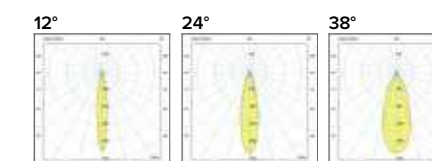

Luce di cortesia / Courtesy light

 Sa. 1 x 120 mA per tutte le versioni / Sa. 1 x 120 mA for all items

1 ora / hour Cod. 123010 € 104,00
3 ore / hours Cod. 123023/3 € 156,00

F111

F112

BOB SLIM TOSHIBA AR111