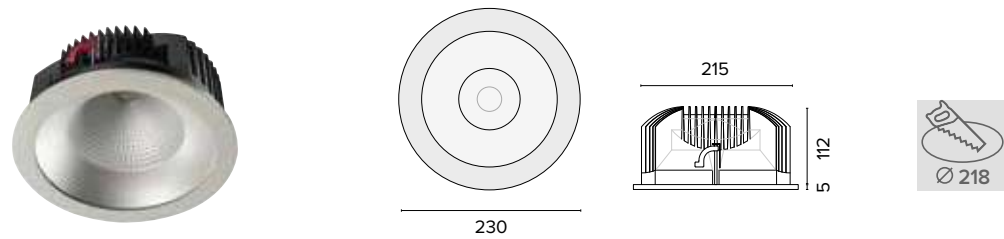

0799 **Extra 230**

Legenda colori / Color legend

■ Nero / Black   ■ Grigio / Grey   □ Bianco / White

IRC/CRI > 90

Modello Model	2400K			Ottiche fascio Beam optics			Colore Color			DRIVER				
	1530lm 17W 500mA	2090lm 25W 700mA	2600lm 33W 900mA	15°	30°	50°	□	■	■	Senza Without	Std	Dimm Push N/A	Dali	▲
MIDI										148 €	170 €	196 €	196 €	259 €
0797	JC	JD	JE	C	K	R	1	2	0	-	E	D	L	C

Es. / Ex: 0797JCK0L= 2400K, 1530lm, 17W, 500mA, fascio 30°, colore grigio, driver Dali / 2400K, 1530lm, 17W, 500mA, beam 30°, grey color, Dali driver

IRC/CRI > 90

Modello Model	2400K			Ottiche fascio Beam optics			Colore Color			DRIVER				
	1530lm 17W 500mA	2090lm 25W 700mA	4020lm 39W 1050mA	20°	40°	60°	□	■	■	Senza Without	Std	Dimm Push N/A	Dali	▲
MAXI										157 €	179 €	205 €	205 €	268 €
0798	JC	JD	JF	E	N	T	1	2	0	-	E	D	L	C

Es. / Ex: 0798JFN0L= 2400K, 4020lm, 39W, 1050mA, fascio 40°, colore grigio, driver Dali / 2400K, 4020lm, 39W, 1050mA, beam 40°, grey color, Dali driver

IRC/CRI > 90

Modello Model	2400K			Ottiche fascio Beam optics			Colore Color			DRIVER				
	1530lm 17W 500mA	2090lm 25W 700mA	4020lm 39W 1050mA	20°	40°	60°	□	■	■	Senza Without	Std	Dimm Push N/A	Dali	▲
EXTRA										180 €	202 €	228 €	228 €	291 €
0799	JC	JD	JF	E	N	T	1	2	0	-	E	D	L	C

Es. / Ex: 0799JFT0L= 2400K, 4020lm, 39W, 1050mA, fascio 40°, colore grigio, driver Dali / 2400K, 4020lm, 39W, 1050mA, beam 40°, grey color, Dali driver