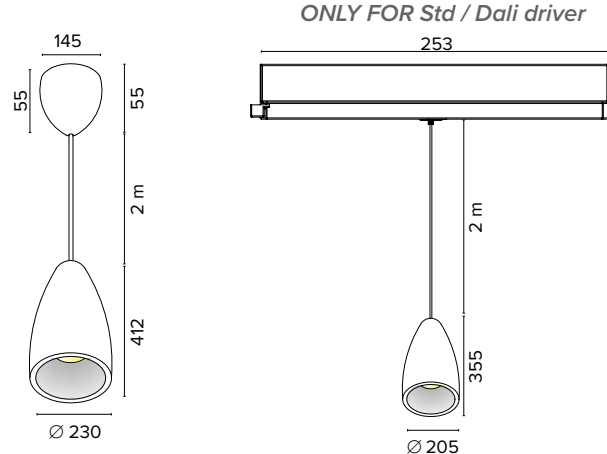

4999 SUMMER EXTRA 230

Legenda colori / Color legend

☐ Bianco / White	☒ Nero / Black	☐ Grigio / Grey

IRC/CRI > 90

Mod. Model	2700K			3000K			4000K			Fascio Beam			Colore Color			DRIVER		
	2270lm 17W 500mA	3110lm 24W 700mA	3910lm 32W 900mA	2390lm 17W 500mA	3270lm 24W 700mA	4110lm 32W 900mA	2510lm 17W 500mA	3440lm 24W 700mA	4320lm 32W 900mA	20°	40°	60°	☐	☒	☐	Std	Dimm Push N/A	Dali
4999	OC	OD	OE	SC	SD	SE	TC	TD	TE	E	N	T	1	2	0	330 € E	356 € D	356 € L

Es. / Ex: 4999OCE0L = 2700K, 2270lm, 17W, 500mA, fascio 20°, colore grigio, driver Dali / 2700K, 2270lm, 17W, 500mA, beam 120°, grey colour, Dali driver

VIVID IRC/CRI 95

Mod. Model	3300K			3500K			Fascio Beam			Colore Color			DRIVER		
	2030lm 17W 500mA	2760lm 24W 700mA	3450lm 32W 900mA	2085lm 17W 500mA	2835lm 24W 700mA	3540lm 32W 900mA	20°	40°	60°	☐	☒	☐	Std	Dimm Push N/A	Dali
4999	XC	XD	XE	DC	DD	DE	E	N	T	1	2	0	341 € E	367 € D	367 € L

Es. / Ex: 4999DCE1L = 3500K, 2085lm, 17W, 500mA, fascio 20°, colore bianco, driver Dali / 3500K, 2085lm, 17W, 500mA, beam 20°, white colour, Dali driver

SUNLIKE IRC/CRI 97,6

Mod. Model	3000K			Fascio Beam			Colore Color			DRIVER		
	1700lm 17W 500mA	2400lm 24W 700mA	3200lm 32W 900mA	20°	40°	60°	☐	☒	☐	Std	Dimm Push N/A	Dali
4999	SSC	SSD	SSE	E	N	T	1	2	0	363 € E	389 € D	389 € L

Es. / Ex: 4999SSDT0L = 3000K, 2400lm, 24W, 700mA, fascio 60°, colore grigio, driver Dali / 3000K, 2400lm, 24W, 700mA, beam 60°, grey colour, Dali driver

Soluzione con driver integrato per binario / Solution with track integrated driver

4998 Extra 230

NB Soluzione con driver integrato per binario
Solution with track integrated driver
SOLO PER Driver Std / Dali
ONLY FOR Std / Dali driver

Aggiungere la lettera G per ordinare il prodotto a binario
Add the letter G to order the tracked product

Esempio codice
Example code **4999AEE2G**

Stessi prezzi in base al driver standard / Dali
The same prices based on driver standard / Dali