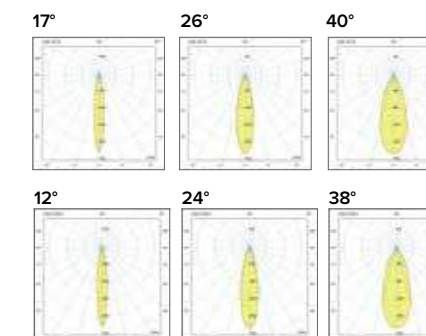

4533 ORION

Corpo e staffe in acciaio verniciato, ghiera, cornice e modulo LED in alluminio pressofuso
Body and brackets in painted steel, ring, frame and LED module in die-cast aluminium

Adattato per installazione in chiese
Adapted for churches installation

Staffe più lunghe su richiesta
Special bracket on request

Solo per F111: Griglia e Diffusore opale / Only for F111: Honeycomb grid and Opal diffuser

Griglia per singoli acquisti / Honeycomb grid for single purchases

€ 25
F111APE

Diffusore opale per singoli acquisti / Opal diffuser for single purchases

€ 6
F111000U

Luce di cortesia con applicazione remota / Courtesy light with remote application

Sa. 1 x 120 mA per tutte le versioni / Sa. 1 x 120 mA for all items

1 ora / hour   Cod. 123010   € 104,00
3 ore / hours   Cod. 123023/3   € 156,00

Legenda colori / Color legend

Nero / Black

Bianco / White

Grigio / Grey

IRC/CRI > 90

Mod. Model	2700K			3000K			4000K			Fascio Beam			Colore Color			DRIVER						
F111	4845lm 3X12W 350mA	6810lm 3X17W 500mA	9330lm 3X24W 700mA	5100lm 3X12W 350mA	7170lm 3X17W 500mA	9810lm 3X24W 700mA	5355lm 3X12W 350mA	7530lm 3X17W 500mA	10320lm 3X24W 700mA	17°	26°	40°				Std	Dimm Push N/A	Dali				
	4533	OB	OC	OD	-	SB	SC	SD	-	TB	TC	TD	-	D	H	N	2	1	0	578 € E	684 € D	684 € L
F112	4845lm 3X12W 350mA	6810lm 3X17W 500mA	9330lm 3X24W 700mA	11730lm 3X32W 900mA	5100lm 3X12W 350mA	7170lm 3X17W 500mA	9810lm 3X24W 700mA	12330lm 3X32W 900mA	5355lm 3X12W 350mA	7530lm 3X17W 500mA	10320lm 3X24W 700mA	12960lm 3X32W 900mA	12°	24°	38°				Std	Dimm Push N/A	Dali	
	4533	OB	OC	OD	OE	SB	SC	SD	SE	TB	TC	TD	TE	B	F	M	2	1	0	578 € E	684 € D	684 € L

Es. / Ex: 45330BF2L = 2700K, 4845lm, 3x12W, 350mA, fascio 24°, colore nero, driver Dali / 2700K, 4845lm, 3x12W, 350mA, beam 24°, black color, Dali driver

VIVID IRC/CRI 95