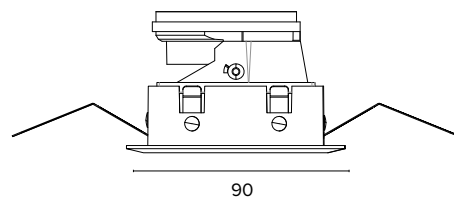

1080 FRAME

230 volts

Corpo in pressofusione di alluminio
Die-cast aluminium body

75x75

Riflettori intercambiabili / Interchangeable reflectors

Modello Model	Cod.	Costo Price	cod. 11	cod. 10
FRAME	1080xx	€ 6	 Nero Black	 Cromo lucido Glossy chrome

Esempio codice riflettore colore nero / Example code for black colour reflector **108010**

34°