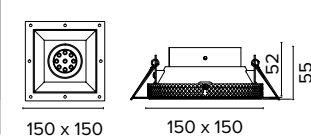

0697
Eco point Led quadrato / square

V6 PLUS

V1 PLUS

150 x 150

150 x 150

Codice per struttura faretto con attacco GU10
Item code for fitting GU10

€ 29
5010697104001

0696 / 0697 ECO POINT TRIMLESS