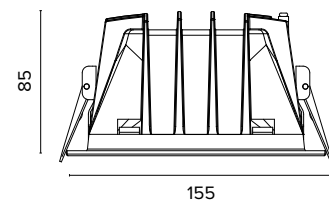

0588 SMART Q/L UGR<19

Corpo in pressofusione di alluminio, riflettore in policarbonato metallizzato
Die-cast aluminium body, metallized polycarbonate reflector

Corpo e cornice colore bianco + riflettore cromo lucido
Body and frame white color + glossy chrome reflector

Corpo e cornice colore nero + riflettore cromo lucido
Body and frame black color + glossy chrome reflector

Ottica / Optical

€ 9	
20°	059820
40°	059840
55°	059855

Griglia / Honeycomb

€ 29
0598Ape

Riflettori intercambiabili / Interchangeable reflectors

Per singoli acquisti di riflettori aggiungere al codice prodotto il codice del colore richiesto
For individual purchases of reflector add the colour request to the product code

Modello Model	Cod.	Costo Price	cod. 10 	cod. 11 	cod. 13 	cod. 14
Smart Track Q/L	0588xx	€ 9	Bianco opaco Matt white	Nero opaco Matt black	Cromo opaco Matt chrome	Oro lucido Glossy gold
			cod. 15 	cod. 16 	cod. 17 	cod. 18
			Rame lucido Glossy copper	Rosso Red	Arancio Orange	Blu chiaro Light Blue

Esempio codice riflettore colore bianco / Example code for white colour reflector **059710**

Famiglia Prodotti / Family Products

Luce di cortesia / Courtesy light

Sa. 1 x 120 mA per tutte le versioni / Sa. 1 x 120 mA for all items

1 ora / hour
3 ore / hours
Cod. 123010
Cod. 123023/3
€ 104,00
€ 156,00

Legenda colori / Color legend

☐ Bianco con riflettore cromo / White with glossy chrome reflector

☒ Nero con riflettore cromo / Black with chrome reflector

IRC/CRI > 90

Modello Model	2700K			3000K			4000K			Ottiche fascio Beam optics			Colore Color		DRIVER				
	2270lm 17W 500mA	3110lm 24W 700mA	3910lm 32W 900mA	2390lm 17W 500mA	3270lm 24W 700mA	4110lm 32W 900mA	2510lm 17W 500mA	3440lm 24W 700mA	4320lm 32W 900mA	20°	40°	55°	☐	☒	Senza Without	Std	Dimm Push N/A	Dali	
0588	OC	OD	OE	SC	SD	SE	TC	TD	TE	E	N	S	1	2	135 €	158 €	194 €	194 €	247 €
															-	E	D	L	C