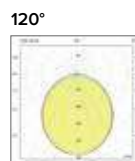

0328
MOON/SC 280

0338
MOON/SC 380

0360
MOON/SC 600

Luce di cortesia / Courtesy light

☑ Sa. 1 x 120 mA per tutte le versioni / Sa. 1 x 120 mA for all items

1 ora / hour Cod. 123010 € 104,00
3 ore / hours Cod. 123023/3 € 156,00