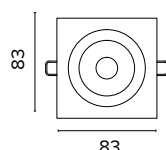

V1 PLUS

Codice per struttura faretto con attacco GU10
Item code for fitting GU10