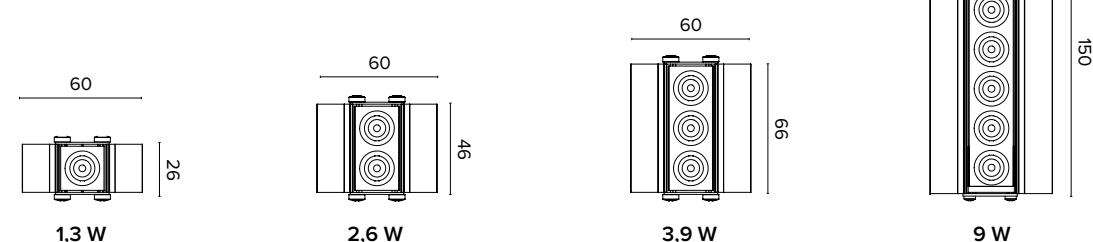

Legenda colori / Color legend

■ Nero / Black

□ Bianco / White

JG POWER

ESTRO JG POWER

Corpo in estruso di alluminio verniciato con lenti
Body in painted extruded aluminium with lenses

Per cartongesso da posare
For plasterboard to be installed