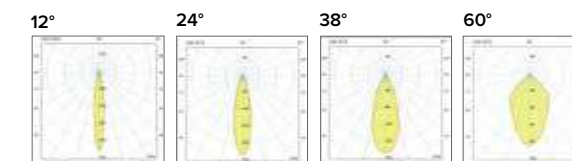

2027 K L/2

Estraibile / Extractable

Corpo in estruso di alluminio, lente in policarbonato o riflettore in alluminio 60°
Body in extruded aluminium, polycarbonate lens or aluminium reflector 60°

Ottica per singoli acquisti / Optical for single purchases

	€ 14
12°	200212
24°	200224
38°	200238

Alette per singoli acquisti / Barndoors for single purchases

	€ 23
200200W1 □	200200W2 ■

Solo per riflettore 60°: Griglia e Diffusore opale / Only for 60° reflector: Honeycomb grid and Opal diffuser

Griglia per singoli acquisti / Honeycomb grid for single purchases	Diffusore opale per singoli acquisti / Opal diffuser for single purchases
€ 25 KLGRI	€ 10 KLSAT

Luce di cortesia / Courtesy light

1 ora / hour
3 ore / hours

Cod. 123010 € 104,00
Cod. 123023/3 € 156,00

Legenda colori / Color legend

■ Grigio / Grey	□ Bianco / White	■ Nero / Black	■ Rosso / Red	■ Verde / Green

Trattamenti Galvanici legenda colori / Galvanic Treatments color legend

Prezzo su richiesta / Price on request

■ Cromo / Chrome cod. 52	■ Oro 24 K / Gold 24 K cod. 50	■ Bronzo base Ottone / Bronze Brass base cod. 60	■ Rame / Copper cod. 71

Su richiesta altri RAL e trattamenti galvanici / On request other RAL and galvanic treatments

IRC/CRI > 90

Mod. Model	2700K			3000K			4000K			Fascio Beam				Colore Color					DRIVER				
	3230lm 2X12W 350mA	4540lm 2X17W 500mA	5390lm 2X21W 600mA	3400lm 2X12W 350mA	4780lm 2X17W 500mA	5670lm 2X21W 600mA	3570lm 2X12W 350mA	5020lm 2X17W 500mA	5960lm 2X21W 600mA	12°	24°	38°	60°	□	■	■	■	■	Senza Without	Std	Dimm Push N/A	Dali	▲
2027	OB	OC	OQ	SB	SC	SQ	TB	TC	TQ	B	F	M	T	9016	9006	9005	3001	6029	322 €	367 €	438 €	438 €	544 €
																		-	E	D	L	C	

Es. / Ex: 2027OBF9006L = 2700K, 3230lm, 2x12W, 350mA, fascio 24°, colore grigio, driver Dali / 2700K, 3230lm, 2x12W, 350mA, beam 24°, grey colour, Dali driver

VIVID IRC/CRI 95