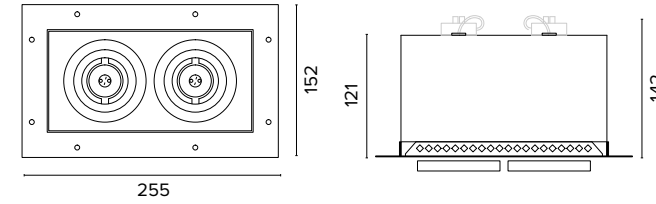

Codice per struttura faretto con attacco GU10
Item code for fitting GU10

€ 67	
50116041044001	□
50116041044002	■

1606

Lisetta SC Led