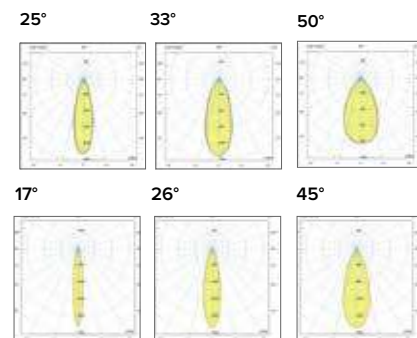

IRC/CRI > 90

Mod. Model	2700K		Fascio Beam			Colore Color			DRIVER				
MAXI	2970lm 25W 700mA	3720lm 33W 900mA	17°	26°	45°	□	■	■	Senza Without	Std	Dimm Push N/A	Dali	▲
0732	GD	GE	D	H	P	1	2	0	180 €	202 €	228 €	228 €	291 €
									-	E	D	L	C

Es. / Ex: 0732GDP0L = 2700K, 2970lm, 25W, 700mA, fascio 45°, colore grigio, driver Dali / 2700K, 2970lm, 25W, 700mA, beam 45°, grey color, Dali driver