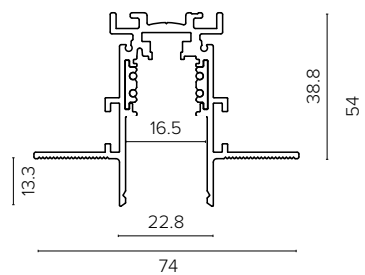

m	□	■	€
1	9650A011	9650A012	87
2	9650A021	9650A022	168
3	9650A031	9650A032	249

Driver remoto / Remote driver	Cod.	Dimensioni / Dimension	€
Driver 48V 70W	122786	181x46x25mm	60
Driver 48V 150W	127356	240x59x40mm	100
Driver 48V 240W IP67	XLG-240-H-ADI*	219x63x35mm	103

Driver integrato nel binario / Driver integrated in the track	Cod.	Dimensioni / Dimension	€
Driver 48V 60W con copertura e staffa di aggancio (testata di aliment. inclusa) Driver 48V 60W with cover and fixing bracket end (feed included)	963548060*	250x26.2x51.6mm	166

NB *La potenza del driver deve essere doppia rispetto a quella assorbita dal numero degli apparecchi
*Driver's power must be double respect the number of devices

Ripetitore opto isolante del segnale DALI da aggiungere al driver standard DALI opto isolator repeater to add to standard driver	S-RP-24-48V	180X42X29mm	200
Interfaccia per dimmerazione Push N/A da utilizzare con i prodotti standard Push N/O interface to be used with standard lamps	DLC1248-1CV	44x44x24mm	69

È consigliato predisporre una coppia di tappi per ogni composizione
It is recommended to prepare a pair of caps for each compositions

Testata End feed	□	■	€
	9630A121	9630A122	26

Kit sospensione con regolazione sul binario più cilindretto, stringifilo e staffa Suspension kit with adjustment kit on track, roller, cord grip and stirrup	2 m	€	5 m	€
	9635A627	23	9635A657	26

Giunto lineare elettrico Electric linear joint	□	■	€
	9630A141	9630A142	20

Tappo di chiusura End cap	□	■	€
	9635A131	9635A132	12

Giunto passante meccanico Mechanical joint connector	□	■	€
	9630A301	9630A302	14

Tappo di chiusura con foro per passaggio cavi / End cap with hole for cables	□	■	€
	9635A181	9635A182	13

Giunto angolare elettrico Electric angular joint	□	■	€
	9630A231	9630A232	64

Cover di chiusura estetica 3m 3m aesthetic track cover	□	■	€
	9635A1731	9635A1732	42

Giunto flessibile elettrico Electric flexible joint	□	■	€
	9630A311	9630A312	77

Rosone per driver (driver escluso) Driver box (driver not included)	□	■	€
	9630A151	9630A152	100

Giunto lineare meccanico Mechanical linear joint	□	■	€
	9650A411	9650A412	6

Pinza in acciaio per taglio conduttori del binario Steel cutting tool for track conductors	€
9605AA997	133

Cover angolare Angular cover	□	■	€
	9650A281	9650A282	53