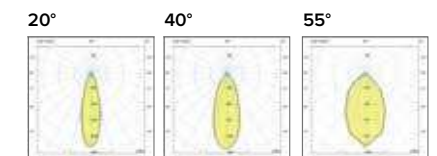

SUNLIKE IRC/CRI 97.6

Modello / Model	3000K			Ottiche fascio / Beam optics			Colore / Color		DRIVER		
	1200lm 12W 350mA	1700lm 17W 500mA	2100lm 21W 600mA	20°	40°	55°			Std	Dali	
2241	SSB	SSC	SSQ	E	N	S	1	2	251 €	281 €	303 €
									-	L	C

Es. / Ex: 2241SSBE0L = 3000K, 1200lm, 12W, 350mA, fascio 20°, colore grigio, driver Dali / 3000K, 1200lm, 12W, 350mA, beam 20°, grey colour, Dali driver

Pag. 133
Binari / Track