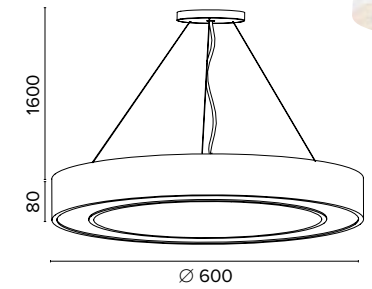

1106 / 1109 / 1112 RING

Legenda colori / Color legend

☐ Bianco / White

☒ Nero / Black