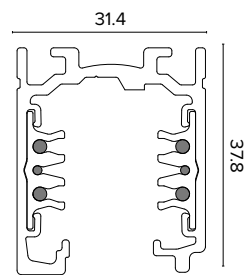

BINARIO 3 FASI + DALI / 3 PHASES + DALI TRACK

V	Hz	A	m	□	■	■	€
230	50	16	1	9605A011	9605A012	9605A010	32
230	50	16	2	9605A021	9605A022	9605A020	60
230	50	16	3	9605A031	9605A032	9605A030	90

Pinza in acciaio per taglio conduttori del binario
Steel cutting tool for track conductors

cod. 9605AA997

€ 133

	Adattatore meccanico-elettrico 6A. Carico meccanico 5 Kg. Mechanical/ electrical adapter 6A. Mechanical load 5 Kg.	□	■	€		Giunto lineare con contatti. Electrical straight through joint.	□	■	€				
	9605A111	9605A112	16	9605A141		9605A142	9						
	Adattatore meccanico-elettrico 6A asimmetrico. Carico meccanico 5 Kg. Mechanical/ electrical adapter 6A asymmetric. Mechanical load 5 Kg.	□	■	€		Giunto lineare isolante senza contatti. Mechanical straight insulating joint.	□	■	€				
	9605A811	9605A812	16	9605A301		9605A302	8						
	Adattatore meccanico-elettrico 6A DALI. Carico meccanico 5 Kg. Mechanical/electrical adapter 6A DALI. Mechanical load 5 Kg.	□	■	€	Giunto a T. / T joint.								
	9605A721	9605A722	18		Polarità esterna sinistra/terra interna destra. Pol. ext. left/earth int. right.	9605A241	9605A242	43					
	Adattatore meccanico-elettrico 6A asimmetrico DALI. Carico meccanico 5 Kg. Mechanical/ electrical adapter 6A asymmetric DALI. Mechanical load 5 Kg.	□	■		€		Polarità esterna destra/terra interna sinistra. Pol. ext. right/earth int. left.	9605A311	9605A312	43			
	9605A821	9605A822	18		Polarità interna sinistra/terra esterna destra. Pol. int. left/earth ext. right.		9605A321	9605A322	43				
	Testata polarità destra/terra sinistra. Right polarity live-end/left earth	□	■		€		Polarità interna destra/terra esterna sinistra. Pol. int. right/earth ext. left.	9605A331	9605A332	43			
	9605A121	9605A122	13		Copertura binario 1000 mm. Track cover 1000 mm.		□	■	€				
	Testata polarità sinistra/terra destra. Left polarity live-end/right earth.	□	■		€	9605A281	9605A282	5		Adattatore meccanico. Mechanical adapter.	□	■	€
	9605A151	9605A152	13	9605A171	9605A172	7							
	Giunto a L polarità interna/terra esterna. L Joint pol. int./earth external.	□	■	€		Testata centrale. Central connector.	□	■	€				
	9605A231	9605A232	24	9605A261		9605A262	28						
	Giunto a L polarità esterna/ terra interna. L Joint pol. ext./earth int.	□	■	€		Giunto flessibile. Flexible joint.	□	■	€				
	9605A271	9605A272	24	9605A161		9605A162	35						
	Giunto a X. X joint.	□	■	€		Tappo chiusura del binario. Dead end track.	□	■	€				
	9605A251	9605A252	55	9605A131		9605A132	2						
	Attacco soffitto, solo in alluminio. Ceiling kit, only in aluminium.			€		Kit sospensione con regolazione sul binario più cilindretto, stringi filo e staffa. Suspension kit with steel + adjustable wire lock and small canopy.			€				
	9605A217	6	2000 mm	13									
		9605A627	5000 mm	18									
				€	9605A657