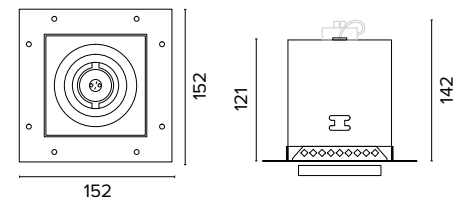

LISSETTA SC

Semiestraibile / Semi-extractable

Corpo e staffe in acciaio verniciato, ghiera e modulo LED in alluminio pressofuso
Body and brackets in painted steel, ring nut and LED module in die-cast aluminium

V6 PLUS Ottica per singoli acquisti / Optical for single purchases

€ 6	
16°	V50116
24°	V50124
40°	V50140
Sabbiato / Frosted	V501U

V1 PLUS Ottica per singoli acquisti / Optical for single purchases

€ 6	
20°	V50620
35°	V50635
55°	V50655

1604

Lisetta SC Led