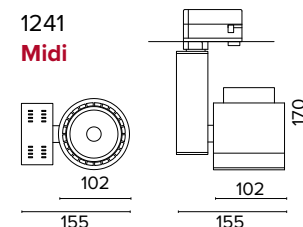

Luce di cortesia / Courtesy light

Sa. 1 x 120 mA per tutte le versioni / Sa. 1 x 120 mA for all items 1 ora / hour Cod. 9000B92 € 211,00

Ottica / Optical

Beam angle	Price	Model	Beam angle	Price	Model	Beam angle	Price	Model
20°	€ 14	124020	17°	€ 14	124200D7	17°	€ 14	124200D7
40°		124040	25°		124200G7	25°		124200G7
60°		122460	33°		124200J7	33°		124200J7
-		-	60°		124200T7	60°		124200T7