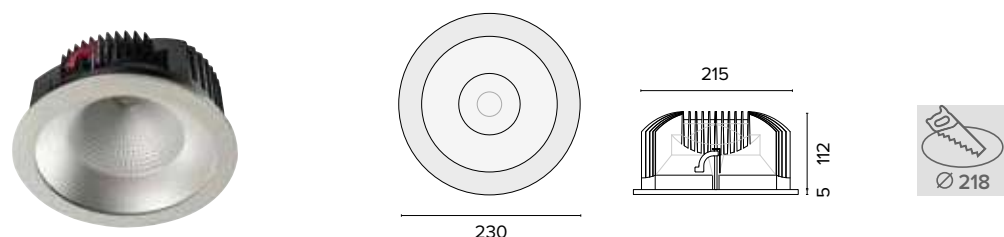

0799 **Extra 230**

Legenda colori / Color legend

■ Nero / Black   ■ Grigio / Grey   □ Bianco / White

Modello Model	MEAT+			Ottiche fascio Beam optics			Colore Color			DRIVER				
	1440lm 17W 500mA	1960lm 25W 700mA	2450lm 33W 900mA	15°	30°	50°	□	■	■	Senza Without	Std	Dimm Push N/A	Dali	▲
MIDI														
0797	LC	LD	LE	C	K	R	1	2	0	148 €	170 €	196 €	259 €	
										-	E	D	L	C

Es. / Ex: 0797LDK0L= MEAT+, 1960lm, 25W, 700mA, fascio 30°, colore grigio, driver Dali / MEAT+, 1960lm, 25W, 700mA, beam 30°, grey color, Dali driver

Modello Model	MEAT+			Ottiche fascio Beam optics			Colore Color			DRIVER				
	1440lm 17W 500mA	1960lm 25W 700mA	2800lm 39W 1050mA	20°	40°	60°	□	■	■	Senza Without	Std	Dimm Push N/A	Dali	▲
MAXI														
0798	LC	LD	LF	E	N	T	1	2	0	157 €	179 €	205 €	205 €	268 €
										-	E	D	L	C

Es. / Ex: 0798LDN0L= MEAT+, 1960lm, 25W, 700mA, fascio 40°, colore grigio, driver Dali / MEAT+, 1960lm, 25W, 700mA, beam 40°, grey color, Dali driver

Modello Model	MEAT+			Ottiche fascio Beam optics			Colore Color			DRIVER				
	1440lm 17W 500mA	1960lm 25W 700mA	2800lm 39W 1050mA	20°	40°	60°	□	■	■	Senza Without	Std	Dimm Push N/A	Dali	▲
EXTRA														
0799	LC	LD	LF	E	N	T	1	2	0	180 €	202 €	228 €	228 €	291 €
										-	E	D	L	C

Es. / Ex: 0799LDT0L= MEAT+, 1960lm, 25W, 700mA, fascio 60°, colore grigio, driver Dali / MEAT+, 1960lm, 25W, 700mA, beam 60°, grey color, Dali driver