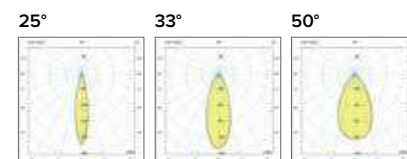

Legenda colori / Color legend

- Nero / Black
- Grigio / Grey
- Bianco / White

Mod. Model	MEAT+			Fascio Beam			Colore Color			DRIVER		
	1035lm 12W 350mA	1440lm 17W 500mA	1700lm 21W 600mA	25°	33°	50°	□	■	■	Std	Dimm Push N/A	Dali
MIDI												
1321	LB	LC	LQ	G	J	R	1	2	0	193 €	228 €	228 €
										-	D	L

Es. / Ex: 1321LBR1L = MEAT+, 1035lm, 12W, 350mA, fascio 50°, colore bianco, driver Dali / MEAT+, 1035lm, 12W, 350mA, beam 50°, white color, Dali driver

Mod. Model	MEAT+		Fascio Beam			Colore Color			DRIVER		
	1960lm 25W 700mA	2450lm 33W 900mA	25°	33°	50°	□	■	■	Std	Dimm Push N/A	Dali
MAXI											
1322	LD	LE	G	J	R	1	2	0	214 €	239 €	239 €
									-	D	L

Es. / Ex: 1322LDJ0L = MEAT+, 1960lm, 25W, 700mA, fascio 33°, colore grigio, driver Dali / MEAT+, 1960lm, 25W, 700mA, beam 33°, grey color, Dali driver