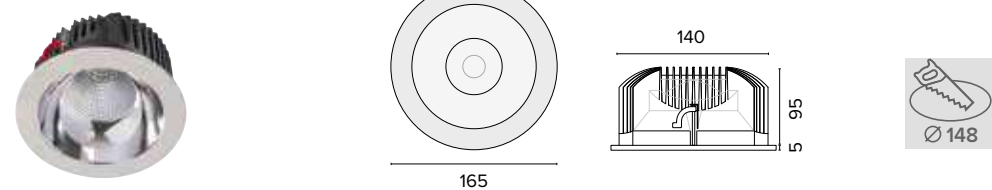

HAMMER

IRC/CRI >90

0797 **Midi 160**

0798 **Maxi 205**

0799 **Extra 230**

Legenda colori / Color legend

■ Nero / Black ■ Grigio / Grey □ Bianco / White

IRC/CRI > 90