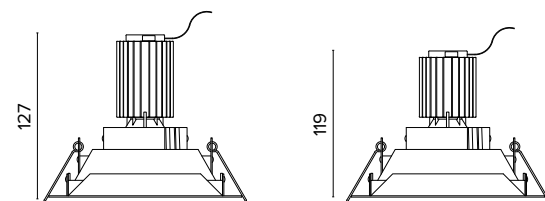

1 ora / hour Cod. 123010 € 104,00
3 ore / hours Cod. 123023/3 € 156,00

0696
Eco point Led tondo / round

V6 PLUS

V1 PLUS

Ø 150

Ø 150

Codice per struttura faretto con attacco GU10
Item code for fitting GU10

€ 29
5010696104001