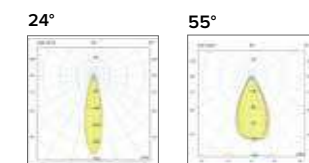

IRC/CRI > 90

Modello Model	2700K		3000K		4000K		Ottiche fascio Beam optics		Colore Colour		Convertitore di corrente Current convertitor				
	840lm 8W 600mA	895lm 8W 600mA	950lm 8W 600mA	24°	55°	□	■	Std	Dali	▲					
2048	ZQ	7Q	8Q	F	S	1	2	E	L	C					
													166 €	205 €	332 €

Es/Ex: 2048ZQF1L = 2700K, 840lm, 8W, 600mA, fascio 24°, bianco, convertit. di corr. Dali / 2700K, 840lm, 8W, 600mA, beam 24°, white colour, Dali current convertitor

NB DRIVER 48V NON INCLUSO (consulta pagine binari)
48V DRIVER NOT INCLUDED (see tracks' pages)