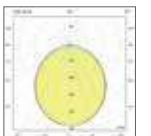

Luce di cortesia / Courtesy light

☑ Sa. 1 x 120 mA per tutte le versioni / Sa. 1 x 120 mA for all items

1 ora / hour   Cod. 123010   € 104,00
3 ore / hours   Cod. 123023/3   € 156,00

LED
30000
HOURS

120°