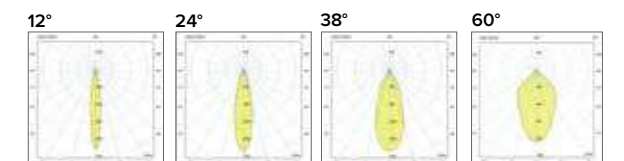

2006 K L/A

Corpo in estruso di alluminio, diffusore con lente in policarbonato o riflettore in alluminio 60°, adattatore universale 3 fasi
Aluminium extruded body, polycarbonate lens diffuser or aluminium reflector 60°, 3 circuits universal adapter

Ottica / Optical

€ 14

12°	200212
24°	200224
38°	200238

Alette / Barndoors

€ 23

200200W1 □

200200W2 ■

Solo per riflettore 60°: Griglia e Diffusore opale / Only for 60° reflector: Honeycomb grid and Opal diffuser

Griglia / Honeycomb grid

€ 25
KLGRI

Diffusore opale / Opal diffuser

€ 10
KLSAT

RAL legenda colori / RAL color legend

Grigio / Grey	Bianco / White	Nero / Black	Rosso / Red	Verde / Green

Trattamenti Galvanici legenda colori / Galvanic Treatments color legend

Prezzo su richiesta / Price on request

Cromo / Chrome cod. 52	Oro 24 K / Gold 24 K cod. 50	Bronzo base Ottone / Bronze Brass base cod. 60	Rame / Copper cod. 71

Su richiesta altri RAL e trattamenti galvanici / On request other RAL and galvanic treatments

IRC/CRI > 90

Mod. Model	2700K			3000K			4000K			Fascio Beam				Colore Color					DRIVER			
	1615lm 12W 350mA	2270lm 17W 500mA	2695lm 21W 600mA	1700lm 12W 350mA	2390lm 17W 500mA	2835lm 21W 600mA	1785lm 12W 350mA	2510lm 17W 500mA	2980lm 21W 600mA	12°	24°	38°	60°	□	■	■	■	■	■	Std	Dali	▲
2006	OB	OC	OQ	SB	SC	SQ	TB	TC	TQ	B	F	M	T	9016	9006	9005	3001	6029	249 €	316 €	338 €	
																			-	L	C	

Es. / Ex: 2006OBFOL = 2700K, 1615lm, 12W, 350mA, fascio 24°, colore grigio, driver Dali / 2700K, 1615lm, 12W, 350mA, beam 24°, grey colour, Dali driver

VIVID IRC/CRI 95

Mod. Model	3300K			3500K			Fascio Beam				Colore Color					DRIVER					
	1460lm 12W 350mA	2030lm 17W 500mA	2400lm 21W 600mA	1500lm 12W 350mA	2085lm 17W 500mA	2470lm 21W 600mA	12°	24°	38°	60°	□	■	■	■	■	■	■	■	Std	Dali	▲
2006	XB	XC	XQ	DB	DC	DQ	B	F	M	T	9016	9006	9005	3001	6029	260 €	327 €	349 €	-	L	C