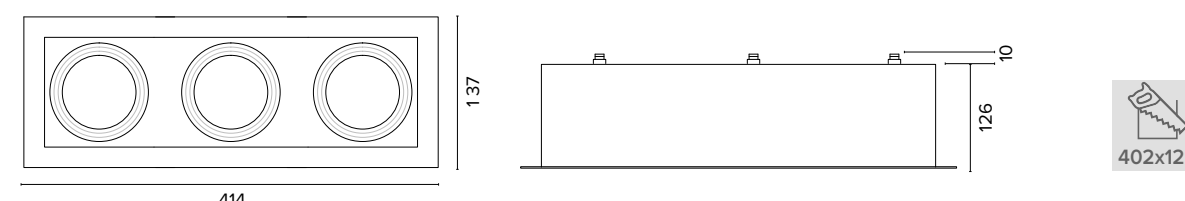

1707 Mini Bob