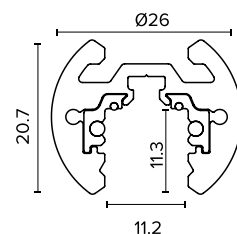

8690

MICRO STANDARD TONDO

MICRO ROUND STANDARD

Binario micro elettrificato in estruso di alluminio a bassa tensione per installazione a plafone
Low voltage electrified aluminium extruded micro track, for ceiling installation