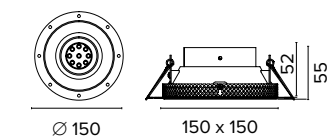

1 ora / hour Cod. 123010 € 104,00
3 ore / hours Cod. 123023/3 € 156,00

0696
Eco point Led tondo / round

V6 PLUS

V1 PLUS

Ø 150

Ø 150

Codice per struttura faretto con attacco GU10
Item code for fitting GU10

€ 29
5010696104001