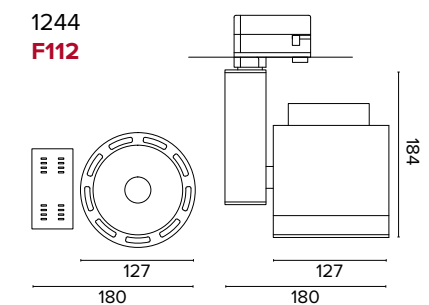

SUNLIKE IRC/CRI 97.6

Modello Model	3000K		Ottiche fascio Beam optics	Colore Color			DRIVER			
	2400lm 24W 700mA	3200lm 32W 900mA		12°	□	■	■	Std	Dimm Push N/A	Dali
1244	SSD	SSE	B	1	2	0	234 € E	269 € D	269 € L	

Es. / Ex: 1244SSDB2D = 3000K, 2400lm, 24W, 700mA, fascio 12°, colore nero, dimmerabile push N/A / 3000K, 2400lm, 24W, 700mA, beam 12°, black color, dimmable push N/A