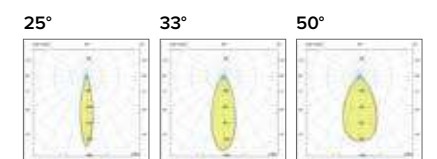

1242 OVER LED PS Maxi

* Push Memory: il prodotto sarà fornito con un pulsante sul corpo e sarà possibile dimmerarlo singolarmente
the product will be provided with a push on the body and it will be possible to dim it individually