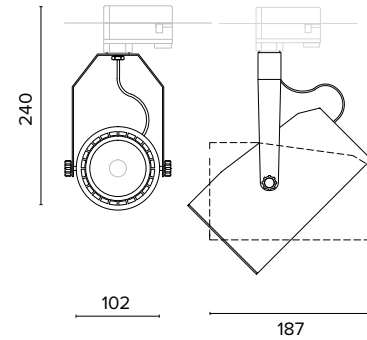

VIPER

MEAT +

1321 **Midi**