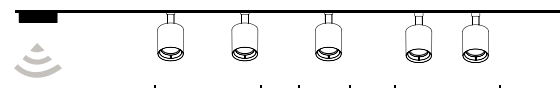

Configurazione di gruppo (fino a 3 gruppi max 64 apparecchi)
Groups configuration (until 3 groups max 64 fixtures)

	□	■	€
Dispositivo per gestione e controllo con APP A.A.G. STUCCHI degli apparecchi solo con prodotti DALI Control device with A.A.G. STUCCHI light control APP only with DALI dimmable fittings	APP1-M-S0-9519/W	APP1-M-S0-9519/B	928