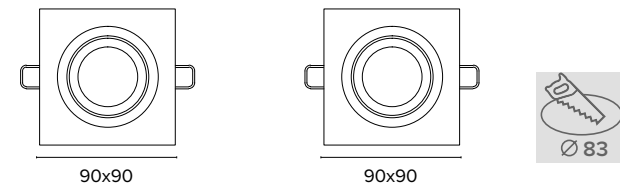

1 ora / hour Cod. 123010 € 104,00
3 ore / hours Cod. 123023/3 € 156,00

3209 ARTIK R tondo / round

V6 PLUS V1 PLUS

3210 ARTIK R quadrato / square

V6 PLUS V1 PLUS

Codice per struttura faretto con attacco GU10
Item code for fitting GU10