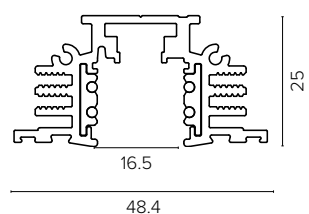

9640 INCASSO SENZA CORNICE RECESSED TRIMLESS

Binario elettrificato in estruso di alluminio a bassa tensione per installazione ad incasso per cartongesso da posare
Low voltage electrified extruded aluminium track for recessed installation for plasterboard to be installed