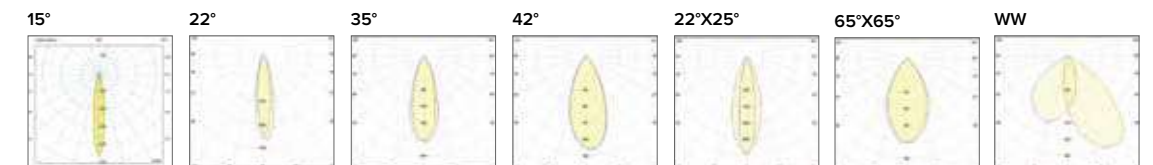

Es. / Ex: 2075ZC31L = 2700K, 450lm, 3,2W, 500mA, fascio 22°, bianco, convertit. di corrente Dali / 2700K, 450lm, 3,2W, 500mA, beam 22°, white colour, Dali current convertitor

NB DRIVER 48V NON INCLUSO (consulta pagine binari)
48V DRIVER NOT INCLUDED (see tracks' pages)

RIFLETTORE ELENTE INTERCambiabile / INTERCHANGEABLE REFLECTOR AND LENS

Riflettore / Reflector

	Bianco White	€
	SL-248-W	€ 3

	Nero Black	€
	SL-248-B	€ 3

	Cromo Chrome	€
	SL-248-C	€ 3

Es/Ex: SL-248-W = riflettore / reflector: bianco / white

Lenti / Lens

15° SOLO con riflettore cromo / 15° ONLY with chrome reflector

COD.	Fascio / Beam	Prezzo / Price
SL-145	15°	€ 3

COD.	Fascio / Beam	Prezzo / Price
SL-246	35°	€ 3

COD.	Fascio / Beam	Prezzo / Price
SL-252	22°x25°	€ 3

Es/Ex: SL-252 = lente / lens: 22°x25°

COD.	Fascio / Beam	Prezzo / Price
SL-245	22°	€ 3

COD.	Fascio / Beam	Prezzo / Price
SL-247	42°	€ 3

COD.	Fascio / Beam	Prezzo / Price
SL-253	65°x65°	€ 3

Riflettore speciale per effetto wall washer / Special reflector for wall washer effect

	Bianco White	€
	SL-161-W	€ 3

	Nero Black	€
	SL-161-B	€ 3

	Cromo Chrome	€
	SL-161-C	€ 3

Es/Ex: SL-161-W = riflettore wall washer: bianco
wall washer reflector: white

Lente speciale per effetto wall washer / Special lens for wall washer effect

SOLO con riflettore SL-161-W / SL-161-B / SL-161-C
ONLY with reflector SL-161-W / SL-161-B / SL-161-C

COD.	Fascio / Beam	€
SL-161	wall washer	€ 3

Es/Ex: SL-161 = lente / lens: wall washer