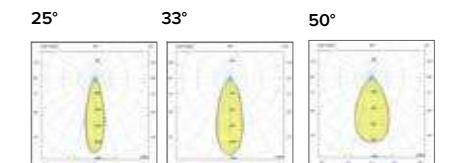

0731 BERIN MIDI

Legenda colori / Color legend

■ Nero / Black

■ Grigio / Grey

□ Bianco / White

IRC/CRI > 90

Modello Model	2700K			3000K			4000K			Ottiche fascio Beam optics			Colore Color			DRIVER				
	1615lm 12W 350mA	2270lm 17W 500mA	2695lm 21W 600mA	1700lm 12W 350mA	2390lm 17W 500mA	2835lm 21W 600mA	1785lm 12W 350mA	2510lm 17W 500mA	2980lm 21W 600mA	25°	33°	50°	□	■	■	Senza Without	Std	Dimm Push N/A	Dali	▲
0731	OB	OC	OQ	SB	SC	SQ	TB	TC	TQ	G	J	R	1	2	0	128 €	150 €	186 €	186 €	239 €
																-	E	D	L	C

Es. / Ex: 0731OBI1D = 2700K, 1615lm, 12W, 350mA, fascio 33°, colore bianco, dimmerabile push N/A / 2700K, 1615lm, 12W, 350mA, beam 33°, white color, dimmable push N/A

VIVID IRC/CRI 95

Modello Model	3300K			3500K			Ottiche fascio Beam optics			Colore Color			DRIVER							
	1460lm 12W 350mA	2030lm 17W 500mA	2400lm 21W 600mA	1500lm 12W 350mA	2085lm 17W 500mA	2470lm 21W 600mA	25°	33°	50°	□	■	■	Senza Without	Std	Dimm Push N/A	Dali	▲			
0731	XB	XC	XQ	DB	DC	DQ	G	J	R	1	2	0	139 €	161 €	197 €	197 €	250 €			
																-	E	D	L	C

Es. / Ex: 0731XBR1E = 3300K, 1460lm, 12W, 350mA, fascio 50°, colore bianco, driver standard / 3300K, 1460lm, 12W, 350mA, beam 50°, white color, standard driver

SUNLIKE IRC/CRI 97.6

Modello Model	3000K			Ottiche fascio Beam optics			Colore Color			DRIVER									
	1200lm 12W 350mA	1700lm 17W 500mA	2100lm 21W 600mA	25°	33°	50°	□	■	■	Senza Without	Std	Dimm Push N/A	Dali	▲					
0731	SSB	SSC	SSQ	G	J	R	1	2	0	161 €	184 €	219 €	219 €	272 €					
															-	E	D	L	C

Es. / Ex: 0731SSBR1E = 3000K, 1200lm, 12W, 350mA, fascio 50°, colore bianco, driver standard / 3000K, 1200lm, 12W, 350mA, beam 50°, white color, standard driver

0732 BERIN MAXI

Legenda colori / Color legend

■ Nero / Black

■ Grigio / Grey

□ Bianco / White

IRC/CRI > 90