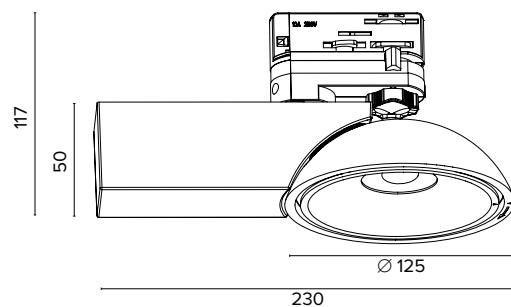

Basette / Base

Basetta plastica Plastic base	Basetta plastica Dali Dali plastic base	Basetta incasso plastica Dali Dali recessed plastic base
€ 20	€ 38	€ 67
124200Y1 □	124200H1 □	124200M1 □
124200Y2 ■	124200H2 ■	124200M2 ■

Ottica / Optical

Ottica / Optical	Prezzo / Price
20°	€ 6
35°	123320
50°	123335
	123350

Luce di cortesia / Courtesy light

Sa. 1 x 120 mA per tutte le versioni / Sa. 1 x 120 mA for all items

1 ora / hour Cod. 9000B92 € 211,00

Famiglia Prodotti / Family Products

Legenda colori / Color legend

■ Nero / Black

■ Grigio / Grey

□ Bianco / White

IRC/CRI > 90

Modello Model	2700K	3000K	4000K	Ottiche fascio Beam optics			Colore Color			DRIVER		
				20°	35°	50°	□	■	■	Std	Dimm Push N/A	Dali
	1540lm 12W 350mA	1620lm 12W 350mA	1700lm 12W 350mA									
1233	ZB	7B	8B	E	L	R	1	2	0	100 €	132 €	132 €
										E	D	L

Es. / Ex: 1233ZBE1L = 2700K, 1540lm, 12W, 350mA, fascio 20°, colore bianco, driver Dali / 2700K, 1540lm, 12W, 350mA, beam 20°, white color, Dali driver

VIVID IRC/CRI 95

Modello Model	3300K	3500K	Ottiche fascio Beam optics			Colore Color			DRIVER			
			20°	35°	50°	□	■	■	Std	Dimm Push N/A	Dali	
	1460lm 12W 350mA	1500lm 12W 350mA										
1233	XB	DB	E	L	R	1	2	0	110 €	142 €	142 €	
									E	D	L	

Es. / Ex: 1233XBL1L = 3300K, 1460lm, 12W, 350mA, fascio 35°, colore bianco, driver Dali / 3300K, 1460lm, 12W, 350mA, beam 35°, white color, Dali driver

SUNLIKE IRC/CRI 97.6

Modello Model	3000K	Ottiche fascio Beam optics			Colore Color			DRIVER			
		20°	35°	50°	□	■	■	Std	Dimm Push N/A	Dali	
	1200lm 12W 350mA										
1233	SSB	E	L	R	1	2	0	130 €	162 €	162 €	
								E	D	L	

Es. / Ex: 1233QBR1L = 3000K, 1200lm, 12W, 350mA, fascio 50°, colore bianco, driver Dali / 3000K, 1200lm, 12W, 350mA, beam 50°, white color, Dali driver