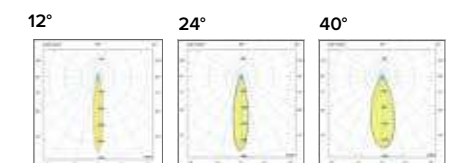

BOB EXT TOSHIBA AR111

Semiestraibile / Semi-extractable

Legenda colori / Color legend

□ Bianco / White

165x165

TOSHIBA AR111 IRC/CRI> 90

Mod. Model	3000K	4000K	Fascio Beam			Colore Color	DRIVER
	840lm 12W 12V	920lm 12W 12V	12°	24°	40°		
1708	7L	8L	B	F	N	□	Trasformatore elettronico Electronic transformer € 116 E

Es. / Ex: 17087LF9E = 3000K, 840lm, 12W, 12V, fascio 24°, colore bianco, trasformatore elettronico
3000K, 840lm, 12W, 12V, beam 24°, white colour, electronic transformer

295x165

TOSHIBA AR111 IRC/CRI> 90

Mod. Model	3000K	4000K	Fascio Beam			Colore Color	DRIVER
	1680lm 2x12W 12V	1840lm 2x12W 12V	12°	24°	40°		
1709	7L	8L	B	F	N	□	Trasformatore elettronico Electronic transformer € 187 E

Es. / Ex: 17097LF9E = 3000K, 1680lm, 2x12W, 12V, fascio 24°, colore bianco, trasformatore elettronico
3000K, 1680lm, 2x12W, 12V, beam 24°, white colour, electronic transformer

435x165

TOSHIBA AR111 IRC/CRI> 90

Mod. Model	3000K	4000K	Fascio Beam			Colore Color	DRIVER
	2520lm 3x12W 12V	2760lm 3x12W 12V	12°	24°	40°		
1710	7L	8L	B	F	N	□	Trasformatore elettronico Electronic transformer € 257 E

Es. / Ex: 17107LF9E = 3000K, 2520lm, 3x12W, 12V, fascio 24°, colore bianco, trasformatore elettronico
3000K, 2520lm, 3x12W, 12V, beam 24°, white colour, electronic transformer

LED
25000
HOURS