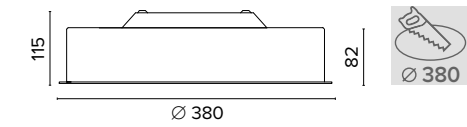

Moon / SC 0338

IRC/CRI > 80

Mod. Model	3000K	4000K	Fascio Beam	Colore Color	DRIVER			
	2880lm 30W 700 mA	3000lm 30W 700 mA			Std	Dimm Push N/A	Dali	▲
0338	2D	3D	Z	1	175 €	241 €	241 €	263 €
					-	D	L	C

Es. / Ex: 03382DZ1 = 3000K, 2880lm, 30W, 700mA, fascio 120°, colore bianco, driver standard / 3000K, 2880lm, 30W, 700mA, beam 120°, white colour, standard driver