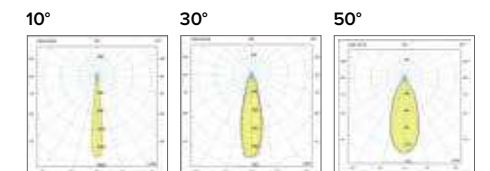

0860 FOCUS

Corpo in pressofusione di alluminio e vetro con lente di protezione. Incasso con **fascio regolabile**
New variable beam downlight with die-casting aluminium body and safety glass with lens

Luce di cortesia / Courtesy light

Sa. 1 x 120 mA per tutte le versioni / Sa. 1 x 120 mA for all items

1 ora / hour   Cod. 123010   € 104,00
3 ore / hours   Cod. 123023/3   € 156,00

Famiglia Prodotti / Family Products

Legenda colori / Color legend

■ Nero / Black

□ Bianco / White

■ Grigio / Grey

Fascio variabile Variable beam

IRC/CRI > 90

Mod. Model	3000K	4000K	Fascio Beam	Colore Color			DRIVER
	160lm 3W 350mA	160lm 3W 350mA	10° - 30° - 50°	□	■	■	Std
0860	2B	3B	X	1	2	0	68 € E

Es. / Ex: **08602BX1E** = 3000K, 100lm, 3W, 350mA, fascio variabile 10°/30°/50°, colore bianco, driver standard / 3000K, 160lm, 3W, 350mA, variable beam 10°/30°/50°, white colour, standard driver