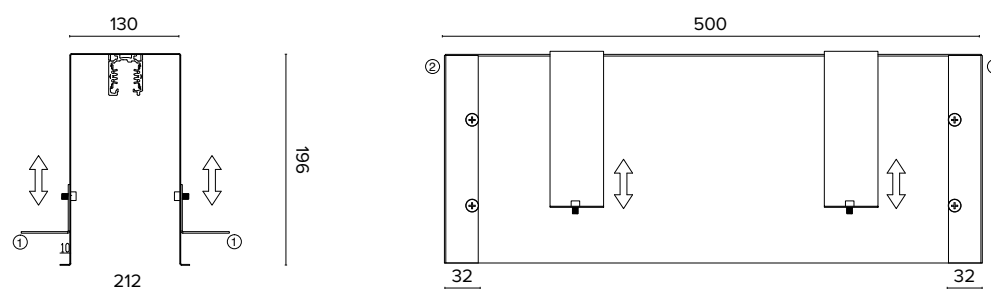

9675 - Lighting Cove/SC