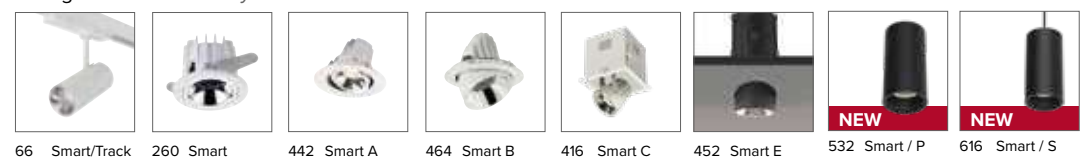

Esempio codice riflettore colore bianco / Example code for white colour reflector **059710**

Famiglia Prodotti / Family Products

Luce di cortesia / Courtesy light			
	Sa. 1 x 120 mA per tutte le versioni / Sa. 1 x 120 mA for all items	1 ora / hour 3 ore / hours	Cod. 123010 € 104,00 Cod. 123023/3 € 156,00