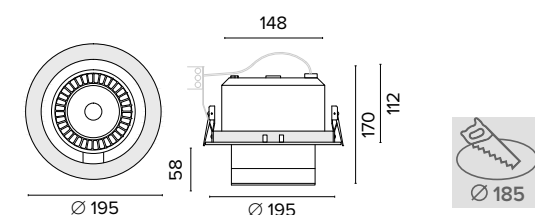

0661 DINO MIDI

Legenda colori / Color legend

Nero / Black	Grigio / Grey	Bianco / White

IRC/CRI > 90

Modello Model	2700K			3000K			4000K			Ottiche fascio Beam optics			Colore Color			DRIVER				
	1615lm 12W 350mA	2270lm 17W 500mA	2695lm 21W 600mA	1700lm 12W 350mA	2390lm 17W 500mA	2835lm 21W 600mA	1785lm 12W 350mA	2510lm 17W 500mA	2980lm 21W 600mA	25°	33°	50°	☐	☒	☐	Senza Without	Std	Dimm Push N/A	Dali	
0661	OB	OC	OQ	SB	SC	SQ	TB	TC	TQ	G	J	R	9	2	0	160 €	170 €	196 €	196 €	259 €
																-	E	D	L	C

Es. / Ex: **0661OB9D** = 2700K, 1615lm, 12W, 350mA, fascio 33°, colore bianco, dimmerabile push N/A / 2700K, 1615lm, 12W, 350mA, beam 33°, white color, dimmable push N/A

VIVID IRC/CRI 95

Modello Model	3300K			3500K			Ottiche fascio Beam optics			Colore Color			DRIVER				
	1460lm 12W 350mA	2030lm 17W 500mA	2400lm 21W 600mA	1500lm 12W 350mA	2085lm 17W 500mA	2470lm 21W 600mA	25°	33°	50°	☐	☒	☐	Senza Without	Std	Dimm Push N/A	Dali	
0661	XB	XC	XQ	DB	DC	DQ	G	J	R	9	2	0	171 €	181 €	207 €	207 €	270 €
													-	E	D	L	C

Es. / Ex: **0661XBR9E** = 3300K, 1460lm, 12W, 350mA, fascio 50°, colore bianco, driver standard / 3300K, 1460lm, 12W, 350mA, beam 50°, white color, standard driver

SUNLIKE IRC/CRI 97.6

Modello Model	3000K			Ottiche fascio Beam optics			Colore Color			DRIVER				
	1200lm 12W 350mA	1700lm 17W 500mA	2100lm 21W 600mA	25°	33°	50°	☐	☒	☐	Senza Without	Std	Dimm Push N/A	Dali	
0661	SSB	SSC	SSQ	G	J	R	9	2	0	194 €	204 €	229 €	229 €	292 €
										-	E	D	L	C

Es. / Ex: **0661SSBR9E** = 3000K, 1200lm, 12W, 350mA, fascio 50°, colore bianco, driver standard / 3000K, 1200lm, 12W, 350mA, beam 50°, white color, standard driver

0662 DINO MAXI

Legenda colori / Color legend

Nero / Black	Grigio / Grey	Bianco / White

IRC/CRI > 90