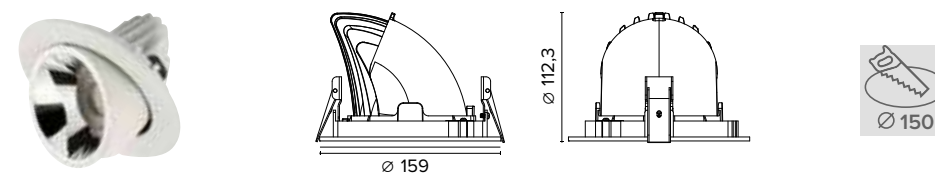

0517 Smart **B/M**