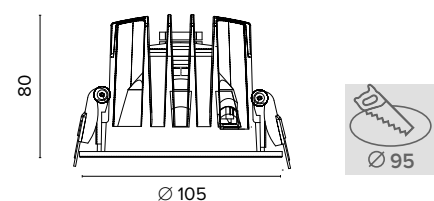

0596 SMART S UGR<19

Corpo in pressofusione di alluminio, riflettore in policarbonato metallizzato
Die-cast aluminium body, metallized polycarbonate reflector

Corpo e anello colore bianco + riflettore cromo lucido
Body and ring white color + glossy chrome reflector

Corpo e anello colore nero + riflettore cromo lucido
Body and ring black color + glossy chrome reflector

Per ANELLI di COMPENSAZIONE vedere pag. 769
For COMPENTION RINGS, see page 769

Ottica / Optical

€ 7	
20°	059620
40°	059640
55°	059655

Griglia / Honeycomb

€ 25
0596Ape

Riflettori intercambiabili / Interchangeable reflectors

Per singoli acquisti di riflettori aggiungere al codice prodotto il codice del colore richiesto
For individual purchases of reflector add the colour request to the product code

Modello / Model	Cod.	Costo / Price	cod. 10	cod. 11	cod. 13	cod. 14
Smart Track S	0596xx	€ 7				
			Bianco opaco / Matt white	Nero opaco / Matt black	Cromo opaco / Matt chrome	Oro lucido / Glossy gold
			cod. 15	cod. 16	cod. 17	cod. 18
			Rame lucido / Glossy copper	Rosso / Red	Arancio / Orange	Blu chiaro / Light Blue

Esempio codice riflettore colore bianco / Example code for white colour reflector **059610**

Famiglia Prodotti / Family Products

Luce di cortesia / Courtesy light

Sa. 1 x 120 mA per tutte le versioni / Sa. 1 x 120 mA for all items

1 ora / hour   Cod. 123010   € 104,00
3 ore / hours   Cod. 123023/3   € 156,00

Legenda colori / Color legend

☐ Bianco con riflettore cromo / White with glossy chrome reflector

☒ Nero con riflettore cromo / Black with chrome reflector

IRC/CRI > 90