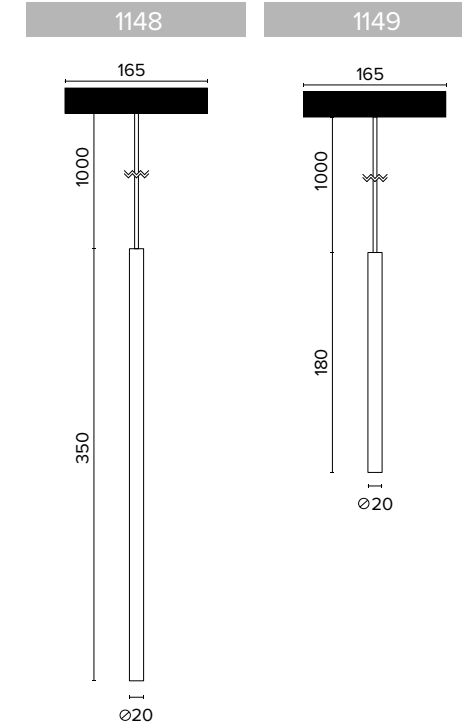

Versione Quadrata, Square Version

Versione Tonda, Round Version

1148/1149 ICE LED 48V

Sospensione con ottica in policarbonato
Suspension with polycarbonate optic

Lunghezza del cavo standard 1000 mm. Su richiesta lunghezze diverse
Standard cable length 1000 mm. On request other lengths