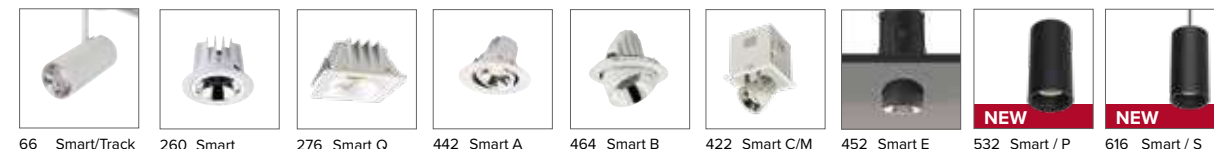

0708 SMART C /S UGR<19

Semiestraibile / Semi-extractable

Corpo e staffe in acciaio verniciato, ghiera in alluminio pressofuso
Body and brackets in painted steel, ring in die-cast aluminium

Corpo e cornice colore bianco o nero + riflettore cromo lucido
Body and frame white or black color + glossy chrome reflector

Griglia / Honeycomb grid

€ 25
0596Ape

Luce di cortesia / Courtesy light

Sa. 1 x 120 mA per tutte le versioni / Sa. 1 x 120 mA for all items

1 ora / hour Cod. 123010 € 104,00
3 ore / hours Cod. 123023/3 € 156,00

Riflettori intercambiabili / Interchangeable reflectors

Per singoli acquisti di riflettori aggiungere al codice prodotto il codice del colore richiesto
For individual purchases of reflector add the colour request to the product code

Modello Model	Cod.	Costo Price	cod. 10 Bianco opaco Matt white	cod. 11 Nero opaco Matt black	cod. 13 Cromo opaco Matt chrome	cod. 14 Oro lucido Glossy gold
Smart C/S	0596xx	€ 7	cod. 15 Rame lucido Glossy copper	cod. 16 Rosso Red	cod. 17 Arancio Orange	cod. 18 Blu chiaro Light Blue

Esempio codice riflettore colore bianco / Example code for white colour reflector **059610**

Famiglia Prodotti / Family Products