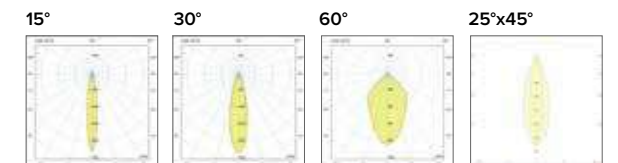

Es. / Ex: **LINEA11203KK1E** = 3000K, 2684lm, 22W, fascio 30°, colore bianco, driver standard / 3000K, 2684lm, 22W, beam 30°, white color, standard driver

LIGHTING COVE

La soluzione ottimale per l'illuminazione d'accento di superfici commerciali, residenziali ed espositive.
 The best solution to light up shops, exhibitions and halls.