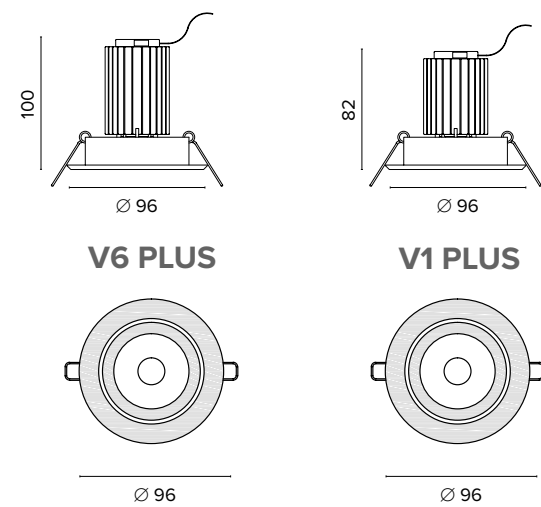

B835 ECO POINT

Basculante / Tilt

Corpo alluminio verniciato con molle in acciaio
Aluminium painted body with clips

Codice per struttura faretto con attacco GU10
Item code for fitting GU10

	€ 10
501B835104001	
501B83510402	

Ottica / Optical V6 PLUS

€ 6	
20°	V50620
35°	V50635
55°	V50655

Ottica / Optical V1 PLUS

€ 6	
16°	V50116
24°	V50124
40°	V50140
Sabbiato / Frosted	V501U

Luce di cortesia / Courtesy light

Sa. 1 x 120 mA per tutte le versioni / Sa. 1 x 120 mA for all items

1 ora / hour
3 ore / hours
Cod. 123010 € 104,00
Cod. 123023/3 € 156,00

B835 V1 PLUS

IRC/CRI 95

Modello Model	2700K	3000K	4000K	Ottiche fascio Beam optics				Colore Color					DRIVER				
	870lm 10W 250mA	990lm 10W 250mA	1085lm 10W 250mA	16°	24°	40°	Sabbiato Frosted							Senza Without	Std	Dimm Push N/A	Dali
B835	ZA	7A	8A	2	F	N	U	1	2	0	5	8	N	41 €	64 €	99 €	99 €
														-	E	D	L

Es. / Ex: B835ZAF1D = 2700K, 870lm, 10W, 250mA, fascio 24°, colore bianco, dimmerabile push N/A / 2700K, 870lm, 10W, 250mA, beam 24°, white color, dimmable push N/A