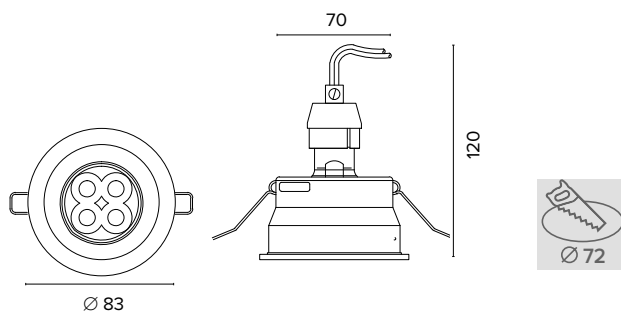

0693
Eco point Led TOSHIBA GU10 tondo / round