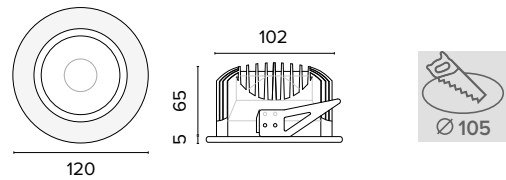

0796
Mini 120