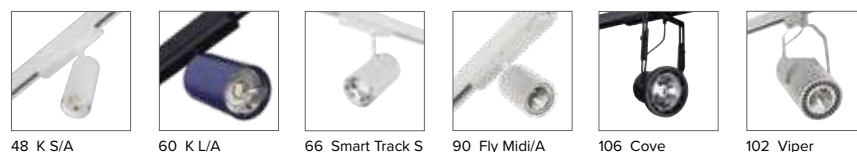

0,5 - 1 - 2 m e multipli: su Richiesta
 0,5 - 1 - 2 m and multiple: on Request

9674 - Lighting Cove

9675 - Lighting Cove/SC

Famiglia Prodotti / Family Products

9674 - Lighting Cove

m	Foro incasso Recessed hole	□	■	€
0,50	135x505 mm	9674A001	9674A002	84
1	135x1005 mm	9674A011	9674A012	167
2	135x2005 mm	9674A02	9674A022	334