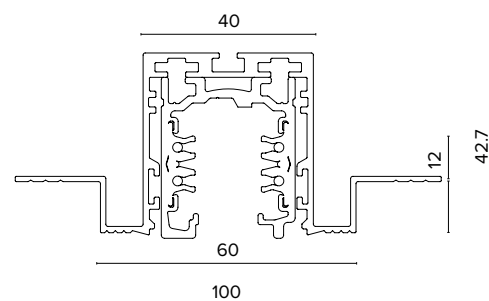

HG TRACK BINARIO AD INCASSO / SC TRIMLESS RECESSED TRACK

Cassaforma di alluminio estruso con binario elettrificato in alluminio estruso, 3 fasi + DALI.

Conduttori in rame-tensione di rete 230/250 V - 16A

Aluminum extruded housing with aluminium track 3 phases + DALI. Copper conductors - voltage 230-250V - 16A