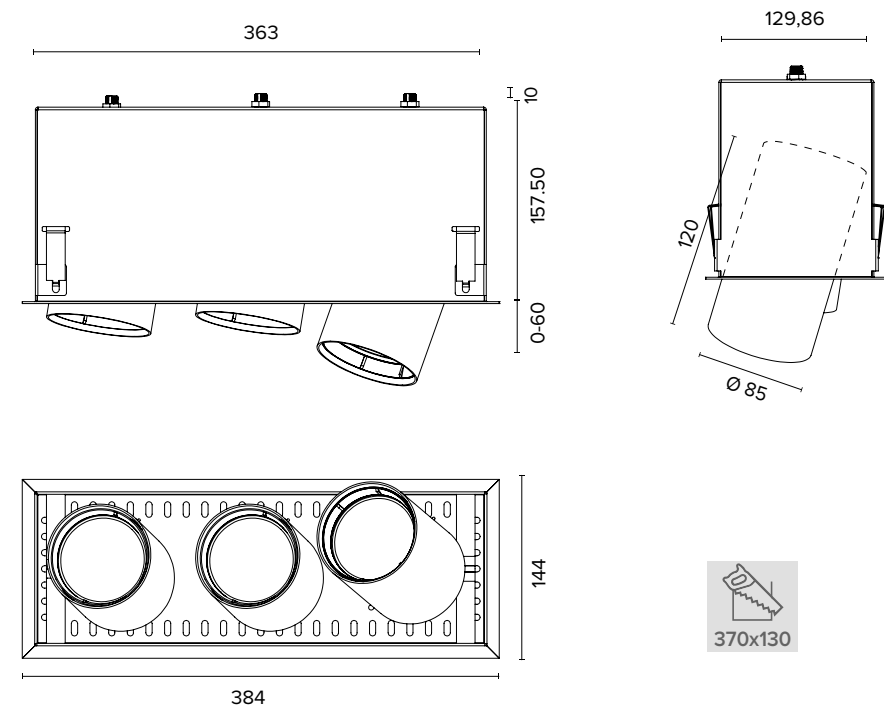

2028 K L/3

Estraibile / Extractable

Corpo in estruso di alluminio, lente in policarbonato o riflettore in alluminio 60°
Body in extruded aluminium, polycarbonate lens or aluminium reflector 60°

Ottica per singoli acquisti / Optical for single purchases

	€ 14
12°	200212
24°	200224
38°	200238

Alette per singoli acquisti / Barndoors for single purchases

	€ 23
200200W1 □	200200W2 ■

Solo per riflettore 60°: Griglia e Diffusore opale / Only for 60° reflector: Honeycomb grid and Opal diffuser

Griglia per singoli acquisti / Honeycomb grid for single purchases	Diffusore opale per singoli acquisti / Opal diffuser for single purchases
€ 25 KLGRI	€ 10 KLSAT

Luce di cortesia / Courtesy light
Sa. 1 x 120 mA per tutte le versioni / Sa. 1 x 120 mA for all items
1 ora / hour Cod. 123010 € 104,00
3 ore / hours Cod. 123023/3 € 156,00

Legenda colori / Color legend

Grigio / Grey	Bianco / White	Nero / Black	Rosso / Red	Verde / Green

Trattamenti Galvanici legenda colori / Galvanic Treatments color legend

Prezzo su richiesta / Price on request

Cromo / Chrome cod. 52	Oro 24 K / Gold 24 K cod. 50	Bronzo base Ottone / Bronze Brass base cod. 60	Rame / Copper cod. 71

Su richiesta altri RAL e trattamenti galvanici / On request other RAL and galvanic treatments

IRC/CRI > 90

Mod. Model	2700K			3000K			4000K			Fascio Beam				Colore Color					DRIVER				
	4845lm 3X12W 350mA	6810lm 3X17W 500mA	8084lm 3X21W 600mA	5100lm 3X12W 350mA	7170lm 3X17W 500mA	8505lm 3X21W 600mA	5355lm 3X12W 350mA	7530lm 3X17W 500mA	8940lm 3X21W 600mA	12°	24°	38°	60°	□	■	■	■	■	Senza Without	Std	Dimm Push N/A	Dali	▲
2028	OB	OC	OQ	SB	SC	SQ	TB	TC	TQ	B	F	M	T	9016	9006	9005	3001	6029	467 €	533 €	640 €	640 €	800 €
																		-	E	D	L	C	

Es. / Ex: 2028OBF9006L = 2700K, 4845lm, 3x12W, 350mA, fascio 24°, colore grigio, driver Dali / 2700K, 4845lm, 3x12W, 350mA, beam 24°, grey colour, Dali driver

VIVID IRC/CRI 95

Mod. Model	3300K			3500K			Fascio Beam				Colore Color					DRIVER				
	4380lm 3X12W 350mA	6090lm 3X17W 500mA	7200lm 3X21W 600mA	4500lm 3X12W 350mA	7530lm 3X17W 500mA	7410lm 3X21W 600mA	12°	24°	38°	60°	□	■	■	■	■	Senza Without	Std	Dimm Push N/A	Dali	▲
2028	XB	XC	XQ	DB	DC	DQ	B	F	M	T	9016	9006	9005	3001	6029	500 €	567 €	673 €	673 €	833 €
																-	E	D	L	C

Es. / Ex: 2028XBM6029L = 3300K, 4380lm, 3x12W, 350mA, fascio 38°, colore verde, driver Dali / 3300K, 4380lm, 3x12W, 350mA, beam 38°, green colour, Dali driver

SUNLIKE IRC/CRI 97,6

Mod. Model	3000K			Fascio Beam				Colore Color					DRIVER				
	3600lm 3X12W 350mA	5100lm 3X17W 500mA	6300lm 3X21W 600mA	12°	24°	38°	60°	□	■	■	■	■	Senza Without	Std	Dimm Push N/A	Dali	▲
2028	SSB	SSC	SSQ	B	F	M	T	9016	9006	9005	3001	6029	567 €	633 €	740 €	740 €	900 €
													-	E	D	L	C

Es. / Ex: 20278SSBM6029L = 3000K, 3600lm, 3x12W, 350mA, fascio 38°, colore verde, driver Dali / 3000K, 3600lm, 3x12W, 350mA, beam 38°, green colour, Dali driver

2028
K L/3