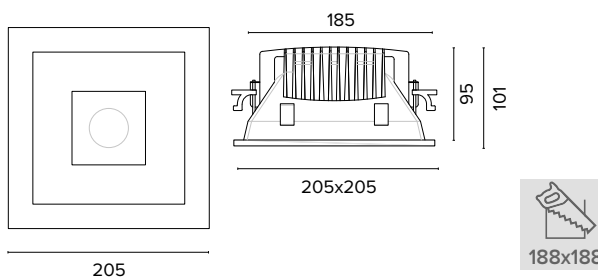

Ottica / Optical	Diffusore opale / Opal diffuser	Prezzo	Modello
50°		€ 8	0787000U
50°		€ 6	078750

0788
Maxi 205