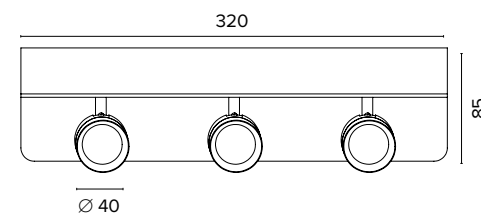

4213
MAGIC WALL XS

Luce di cortesia con applicazione remota / Courtesy light with remote application

Sa. 1 x 120 mA per tutte le versioni / Sa. 1 x 120 mA for all items

1 ora / hour Cod. 123010 € 104,00
3 ore / hours Cod. 123023/3 € 156,00

MAGIC WALL XS

Legenda colori / Color legend

Nero / Black

Bianco / White

Grigio / Grey

4211 MAGIC WALL XS

IRC/CRI > 90

Mod. Model	2700K	3000K	4000K	Fascio Beam		Colore Color			DRIVER		
	840lm 8W 600mA	895lm 8W 600mA	950lm 8W 600mA	24°	55°				Std	Dimm Push N/A	Dali
4211	ZQ	7Q	8Q	F	S	2	1	0	138 € E	174 € D	174 € L

Es. / Ex: 4211ZQS0L = 2700K, 840lm, 8W, 600mA, fascio 55°, colore grigio, driver Dali / 2700K, 840lm, 8W, 600mA, beam 55°, grey colour, Dali driver

4212 MAGIC WALL XS

IRC/CRI > 90

Mod. Model	2700K	3000K	4000K	Fascio Beam		Colore Color			DRIVER		
	1680lm 2x8W 600mA	1790lm 2x8W 600mA	1900lm 2x8W 600mA	24°	55°				Std	Dimm Push N/A	Dali
4212	ZQ	7Q	8Q	F	S	2	1	0	210 € E	281 € D	281 € L

Es. / Ex: 4212ZF0L = 2700K, 1680lm, 2x8W, 600mA, fascio 24°, colore grigio, driver Dali / 2700K, 1680lm, 2x8W, 600mA, beam 24°, grey colour, Dali driver

4213 MAGIC WALL XS

IRC/CRI > 90

Mod. Model	2700K	3000K	4000K	Fascio Beam		Colore Color			DRIVER		
	2520lm 3x8W 600mA	2685lm 3x8W 600mA	2850lm 3x8W 600mA	24°	55°				Std	Dimm Push N/A	Dali
4213	ZQ	7Q	8Q	F	S	2	1	0	305 € E	411 € D	411 € L

Es. / Ex: 4213ZF0L = 3000K, 2685lm, 3x8W, 600mA, fascio 24°, colore grigio, driver Dali / 3000K, 2685lm, 3x8W, 600mA, beam 24°, grey colour, Dali driver