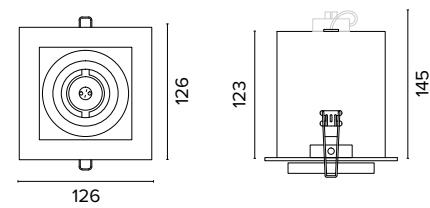

LISETTA

Semiestraibile / Semi-extractable

Corpo e staffe in acciaio verniciato, ghiera, cornice e modulo LED in alluminio pressofuso
Body and brackets in painted steel, ring, frame and LED module in die-cast aluminium

V6 PLUS Ottica per singoli acquisti / Optical for single purchases

€ 6	
20°	V50620
35°	V50635
55°	V50655

V1 PLUS Ottica per singoli acquisti / Optical for single purchases

€ 6	
16°	V50116
24°	V50124
40°	V50140
Sabbiato / Frosted	V501U

0604

Lisetta Led