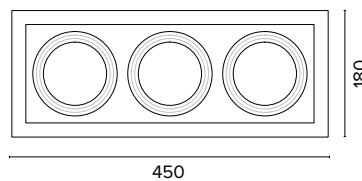

ARLED COB OSRAM IRC/CRI > 80

Mod. Model	3000K	4000K	Fascio Beam		Colore Color				DRIVER		
	8600lm 2x38W 1050mA	9000lm 2x38W 1050mA	24°	40°	☐	☐	☐	☐	Std	Dimm Push N/A	Dali
1709	5F	6F	F	N	0	1	2	9	E	D	L
	€ 276	€ 382	€ 382								

Es. / Ex: 17095FF9L = 3000K, 8600lm, 2x38W, 1050mA, fascio 24°, colore bianco, driver dali / 3000K, 8600lm, 2x38W, 1050mA, beam 24°, white colour, dali driver