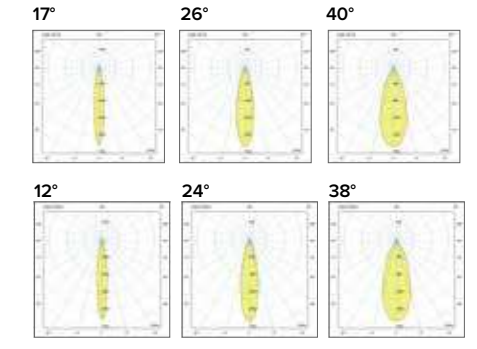

5 GARANZIA FINO A 5 ANNI UP TO 5 YEARS

CE, IP20, RG1 EN 62471, 60°, 355°

4622 FOLD 2 F111/F112