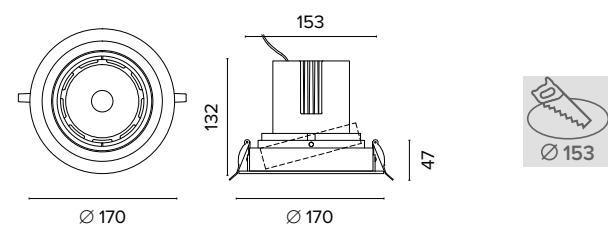

F112: Modulo Led con lente / Led module with lens

Solo per F111: Griglia e Diffusore opale / Only for F111: Honeycomb grid and Opal diffuser

Griglia / Honeycomb grid	Diffusore opale / Opal diffuser
€ 25 F111APE	€ 6 F111000U

Luce di cortesia / Courtesy light

Sa. 1 x 120 mA per tutte le versioni / Sa. 1 x 120 mA for all items

1 ora / hour   Cod. 123010   € 104,00
3 ore / hours   Cod. 123023/3   € 156,00

Legenda colori / Color legend

☐ Bianco / White

IRC/CRI > 90

Mod. Model	2700K				3000K				4000K				Fascio Beam			Colore Color	DRIVER				
	1615lm 12W 350mA	2270lm 17W 500mA	3110lm 24W 700mA		1700lm 12W 350mA	2390lm 17W 500mA	3270lm 24W 700mA		1785lm 12W 350mA	2510lm 17W 500mA	3440lm 24W 700mA		17°	26°	40°		Senza Whitout	Std	Dimm Push N/A	Dali	
F111																☐					
2916	OB	OC	OD	-	SB	SC	SD	-	TB	TC	TD	-	D	H	N	1	134 €	157 €	192 €	192 €	246 €
F112																☐					
2916	OB	OC	OD	OE	SB	SC	SD	SE	TB	TC	TD	TE	B	F	M	1	134 €	157 €	192 €	192 €	246 €

Es. / Ex: 2917OBF0L = 2700K, 1615lm, 12W, 350mA, fascio 24°, colore grigio, driver Dali / 2700K, 1615lm, 12W, 350mA, beam 24°, grey color, Dali driver

VIVID IRC/CRI 95

Mod. Model	3300K				3500K				Fascio Beam			Colore Color	DRIVER									
	1460lm 12W 350mA	2030lm 17W 500mA	2760lm 24W 700mA		1500lm 12W 350mA	2510lm 17W 500mA	2835lm 24W 700mA		17°	26°	40°		Senza Whitout	Std	Dimm Push N/A	Dali						
F111												☐										
2916	XB	XC	XD	-	DB	DC	DD	-	D	H	N	1	146 €	168 €	204 €	204 €	257 €	-	E	D	L	C
F112												☐										
2916	XB	XC	XD	XE	DB	DC	DD	DE	B	F	M	1	146 €	168 €	204 €	204 €	257 €	-	E	D	L	C

Es. / Ex: 2916XBF1L = 3300K, 1460lm, 12W, 350mA, fascio 24°, colore bianco, driver Dali / 3300K, 1460lm, 12W, 350mA, beam 24°, white color, Dali driver

SUNLIKE IRC/CRI 97,6

Mod. Model	3000K				Fascio Beam			Colore Color	DRIVER											
	1200lm 12W 350mA	1700lm 17W 500mA	2400lm 24W 700mA		17°	26°	40°		Senza Whitout	Std	Dimm Push N/A	Dali								
F111								☐												
2916	SSB	SSC	SSD	-	D	H	N	1	168 €	190 €	226 €	226 €	279 €	-	E	D	L	C		
F112								☐												
2916	SSB	SSC	SSD	SSE	B	F	M	1	168 €	190 €	226 €	226 €	279 €	-	E	D	L	C		

Es. / Ex: 2916SSBB0C = 3000K, 1200lm, 12W, 350mA, fascio 12°, colore grigio, driver Casambi / 3000K, 1200lm, 12W, 350mA, beam 12°, grey color, Casambi driver