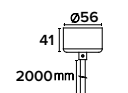

Rosone con cavo a 5 vie L=2m Canopy with 5p cable L=2m	□	■	€
	HSKITROSW	HSKITROSB	63