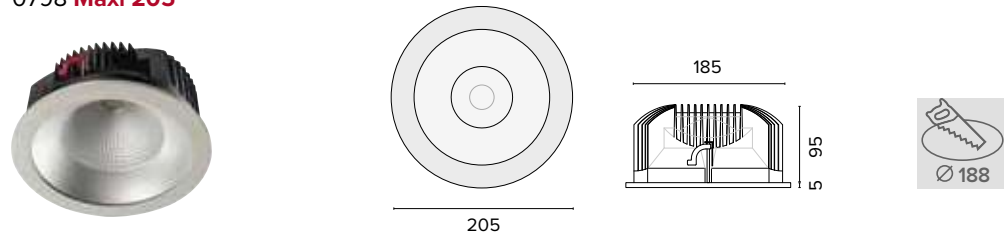

0799 **Extra 230**

Legenda colori / Color legend

■ Nero / Black ■ Grigio / Grey □ Bianco / White

IRC/CRI > 90

Modello Model	2700K			Ottiche fascio Beam optics			Colore Color			DRIVER				
	2185lm 17W 500mA	2970lm 25W 700mA	3720lm 33W 900mA	15°	30°	50°	□	■	■	Senza Without	Std	Dimm Push N/A	Dali	▲
MIDI										148 €	170 €	196 €	196 €	259 €
0797	GC	GD	GE	C	K	R	1	2	0	-	E	D	L	C