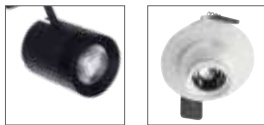

Luce di cortesia / Courtesy light

Sa. 1 x 120 mA per tutte le versioni / Sa. 1 x 120 mA for all items

1 ora / hour Cod. 123010 € 104,00
 3 ore / hours Cod. 123023/3 € 156,00

Famiglia Prodotti / Family Products