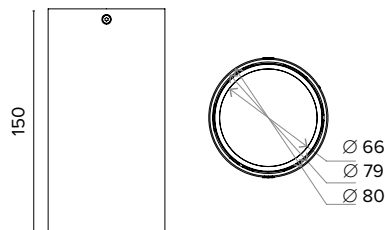

0536 SMART/P S UGR<19

Corpo in pressofusione di alluminio, riflettore in policarbonato metallizzato
Die-cast aluminium body, metallized polycarbonate reflector

Corpo e anello colore bianco + riflettore cromo lucido
Body and ring white color + glossy chrome reflector

Corpo e anello colore nero + riflettore cromo lucido
Body and ring black color + glossy chrome reflector