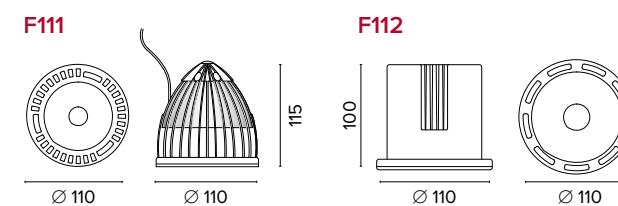

1738 BOB EXT SC

Estraibile / Extractable

Corpo e staffe in acciaio verniciato, ghiera e modulo LED in alluminio pressofuso
Body and brackets in painted steel, ring and LED module in die-cast aluminium

F111: Modulo Led con riflettore / Led module with reflector

F112: Modulo Led con lente / Led module with lens

Solo per F111: Griglia e Diffusore opale / Only for F111: Honeycomb grid and Opal diffuser

Griglia / Honeycomb grid	Diffusore opale / Opal diffuser
€ 25 F111APE	€ 6 F111000U

Luce di cortesia / Courtesy light

Sa. 1 x 120 mA per tutte le versioni / Sa. 1 x 120 mA for all items

1 ora / hour   Cod. 123010   € 104,00
3 ore / hours   Cod. 123023/3   € 156,00

Legenda colori / Color legend

Nero / Black	Corpo nero con modulo led e cornice grigio Black body with grey led module and frame	Corpo nero con modulo led e cornice bianco Black body with white led module and frame	Tutto Bianco / Whole White

IRC/CRI > 90

Mod. Model	2700K			3000K			4000K			Fascio Beam			Colore Color				DRIVER												
	1615lm 12W 350mA	2270lm 17W 500mA	3110lm 24W 700mA	1700lm 12W 350mA	2390lm 17W 500mA	3270lm 24W 700mA	1785lm 12W 350mA	2510lm 17W 500mA	3440lm 24W 700mA	17°	26°	40°	0	1	2	9	Senza Whitout	Std	Dimm Push N/A	Dali	▲								
F111																					184 €	206 €	241 €	241 €	295 €				
1738	OB	OC	OD	-	SB	SC	SD	-	TB	TC	TD	-	D	H	N	0	1	2	9		-	E	D	L	C				
F112				3910lm 32W 900mA									12°	24°	38°										184 €	206 €	241 €	241 €	295 €
1738	OB	OC	OD	OE	SB	SC	SD	SE	TB	TC	TD	TE	B	F	M	0	1	2	9		-	E	D	L	C				

Es. / Ex: 17380BF2L = 2700K, 1615lm, 12W, 350mA, fascio 24°, colore nero, driver Dali / 2700K, 1615lm, 12W, 350mA, beam 24°, black color, Dali driver

VIVID IRC/CRI 95