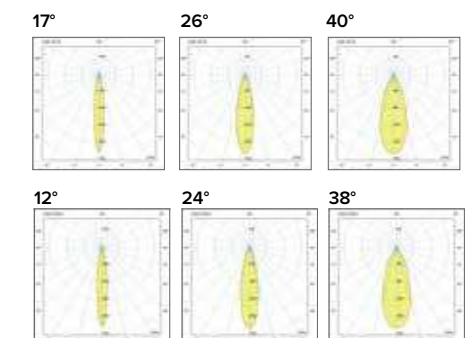

1708 BOB EXT

Semiestraibile / Semi-extractable

Corpo e staffe in acciaio verniciato, ghiera, cornice e modulo LED in alluminio pressofuso
Body and brackets in painted steel, ring, nut frame and LED module in die-cast aluminium

F111: Modulo Led con riflettore / Led module with reflector

F112: Modulo Led con lente / Led module with lens

Solo per F111: Griglia e Diffusore opale / Only for F111: Honeycomb grid and Opal diffuser

Griglia per singoli acquisti / Honeycomb grid for single purchases	Diffusore opale per singoli acquisti / Opal diffuser for single purchases
€ 25 F111APE	€ 6 F111000U

Luce di cortesia / Courtesy light

Sa. 1 x 120 mA per tutte le versioni / Sa. 1 x 120 mA for all items

1 ora / hour   Cod. 123010   € 104,00
3 ore / hours   Cod. 123023/3   € 156,00

Legenda colori / Color legend

Corpo nero con modulo led e cornice grigio Black body with grey led module and frame	Corpo nero con modulo led e cornice bianco Black body with white led module and frame	Nero / Black	Bianco / White

IRC/CRI > 90

Mod. Model	2700K			3000K			4000K			Fascio Beam			Colore Color				DRIVER							
	1615lm 12W 350mA	2270lm 17W 500mA	3110lm 24W 700mA	1700lm 12W 350mA	2390lm 17W 500mA	3270lm 24W 700mA	1785lm 12W 350mA	2510lm 17W 500mA	3440lm 24W 700mA	17°	26°	40°	■	□	■	□	Senza Without	Std	Dimm Push N/A	Dali	▲			
F111																								
1708	OB	OC	OD	-	SB	SC	SD	-	TB	TC	TD	-	D	H	N	0	1	2	9	184 €	206 €	241 €	241 €	295 €
F112				3910lm 24W 900mA																				
1708	OB	OC	OD	OE	SB	SC	SD	SE	TB	TC	TD	TE	B	F	M	0	1	2	9	184 €	206 €	241 €	241 €	295 €

Es. / Ex: 17080BF2L = 2700K, 1615lm, 12W, 350mA, fascio 24°, colore nero, driver Dali / 2700K, 1615lm, 12W, 350mA, beam 24°, black color, Dali driver

VIVID IRC/CRI 95