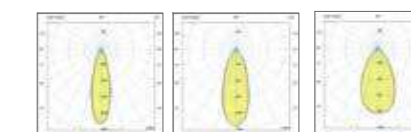

BERIN

Corpo in pressofusione di alluminio, riflettore in alluminio metallizzato puro 99,98 con vetro di protezione
Die-cast aluminium body, pure 99,98 aluminium, reflector metallized with safety glass

Per tutti i modelli / For all items

Luce di cortesia / Courtesy light

Sa. 1 x 120 mA per tutte le versioni / Sa. 1 x 120 mA for all items

1 ora / hour Cod. 123010 € 104,00
3 ore / hours Cod. 123023/3 € 156,00

0730
Mini

Ø 120

120

Ø 135

Diffusore opale / Opal diffuser

€ 4

0730000U

0731
Midi

Ø 143

136

Ø 160

€ 6

0731000U

0732
Maxi

Ø 176

170

Ø 190

€ 8

0732000U

ANELLI di COMPENSAZIONE per 0731/0732 vedere pag. 769
COMPENATION RINGS for 0731/0732, see page 769

0730 BERIN MINI

Legenda colori / Color legend

Nero / Black

Grigio / Grey

Bianco / White

IRC/CRI > 90

Modello Model	2700K	3000K	4000K	Ottiche fascio Beam optics			Colore Color			DRIVER				
				25°	33°	50°				Senza Without	Std	Dimm Push N/A	Dali	
	1615lm 12W 350mA	1700lm 12W 350mA	1785lm 12W 350mA							117 €	139 €	175 €	175 €	228 €
0730	OB	SB	TB	G	J	R	1	2	0	-	E	D	L	C

Es. / Ex: 0730OBROD = 2700K, 1615lm, 12W, 350mA, fascio 50°, colore grigio, dimmerabile push N/A / 2700K, 1615lm, 12W, 350mA, beam 50°, grey color, dimmable push N/A

VIVID IRC/CRI 95

Modello Model	3300K	3500K	Ottiche fascio Beam optics			Colore Color			DRIVER				
			25°	33°	50°				Senza Without	Std	Dimm Push N/A	Dali	
	1460lm 12W 350mA	1500lm 12W 350mA							128 €	150 €	186 €	186 €	239 €
0730	XB	DB	G	J	R	1	2	0	-	E	D	L	C

Es. / Ex: 0730XBJOE = 3300K, 1460lm, 12W, 350mA, fascio 33°, colore grigio, driver standard / 3300K, 1460lm, 12W, 350mA, beam 33°, grey color, standard driver

SUNLIKE IRC/CRI 97.6

Modello Model	3000K	Ottiche fascio Beam optics			Colore Color			DRIVER				
		25°	33°	50°				Senza Without	Std	Dimm Push N/A	Dali	
	1200lm 12W 350mA							150 €	172 €	208 €	208 €	261 €
0730	SSB	G	J	R	1	2	0	-	E	D	L	C