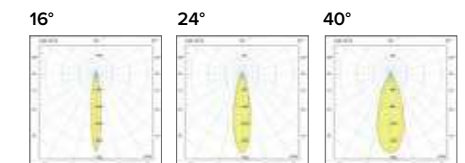

V1 PLUS MODULO LED LED MODULE

Corpo in estruso di alluminio, riflettore in alluminio metallizzato puro 99,98, con vetro di protezione
Aluminium extruded body pure 99,98, aluminium reflector metallized with safety glass

Ottiche intercambiabili / Interchangeable optics

€ 6,00

16°	V50116
24°	V50124
40°	V50140
Sabbiato / Frosted	V501U

Luce di cortesia / Courtesy light

Sa. 1 x 120 mA per tutte le versioni / Sa. 1 x 120 mA for all items

1 ora / hour   Cod. 123010   € 104,00
3 ore / hours   Cod. 123023/3   € 156,00

Legenda colori / Color legend

■ Nero / Black

IRC/CRI 95

Mod. Model	2700K	3000K	4000K	Fascio Beam				Colore Color	DRIVER			
	870lm 10W 250mA	990lm 10W 250mA	1085lm 10W 250mA	16°	24°	40°	Sabbiato Frosted		Senza Whitout	Std	Dimm Push N/A	Dali
V501	ZA	7A	8A	2	F	N	U	2	36 €	58 €	94 €	94 €
									-	E	D	L

Es. / Ex: V5018AF2D = 4000K, 1085lm, 10W, 250mA, fascio 24°, colore nero, dimmerabile push N/A / 4000K, 1085lm, 10W, 250mA, beam 24°, black color, dimmable push N/A