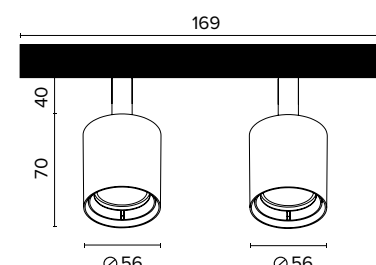

2038 K/2 XS 48

Corpo in estruso di alluminio, lente in policarbonato o riflettore 60° in alluminio
Die-casting aluminium body, polycarbonate lens or aluminium reflector 60°