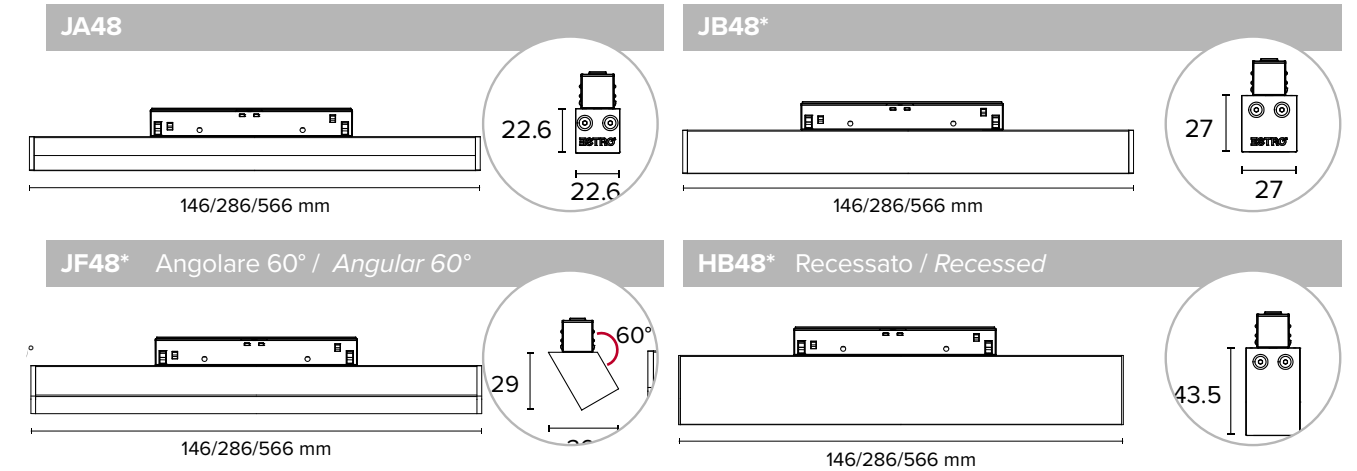

ESTRO 48 Excel

MODULO BASE 140 mm 7 LED
BASE MODULE 140 mm 7 LEDS

* I profili JB, JF e HB non sono installabili nei binari:
JB, JF and HB profiles not available for tracks: 9635 / 9650 / 9655 / 9670

Non utilizzabili come luce indiretta per i binari 9660/9665 - Cannot be used as indirect light on 9660/9665 tracks
REALIZZAZIONI PERSONALIZZATE SU RICHIESTA / CUSTOM REALIZATION ON REQUEST