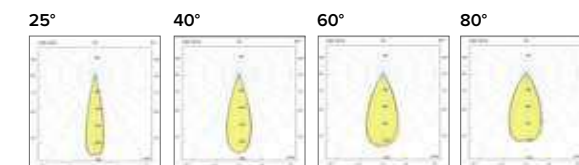

IRC/CRI > 90

Modello Model	2700K	3000K	4000K	Ottiche fascio Beam optics				Colore Colour		Convertitore di corrente Current convertitor	
	227lm 1,8W 600mA	235lm 1,8W 600mA	249lm 1,8W 600mA	25°	40°	60°	80°	□	■	Std	Dali
2066	ZQ	7Q	8Q	B	D	E	F	1	2	E	L
										112 €	140 €

Es/Ex: 20668QB1E = 4000K, 249lm, 1,8W, 600mA, fascio 25°, colore bianco, convertit. di corr. standard / 4000K, 249lm, 1,8W, 600mA, beam 25°, white colour, std current convertitor

NB Su richiesta trattamenti galvanici e altri RAL
On request galvanic treatments and other RAL

DRIVER 48V NON INCLUSO (consulta pagine binari)
48V DRIVER NOT INCLUDED (see tracks' pages)