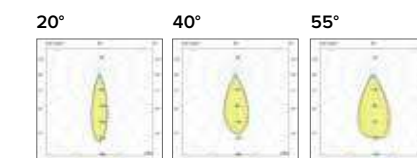

Legenda colori / Color legend

□ Bianco / White

Modello Model	FRESH MEAT			Ottiche fascio Beam optics			Colore Color			DRIVER				
	1050lm 12W 350mA	1470lm 17W 500mA	1730lm 21W 600mA	20°	40°	55°	□	■	■	Senza Without	Std	Dimm Push N/A	Dali	▲
M														
0517	NB	NC	NQ	E	N	S	1			172 €	195 €	230 €	230 €	288 €
										-	E	D	L	C

Es. / Ex: 0517NBS1L = FRESH MEAT, 1050lm, 12W, 350mA, fascio 55°, colore bianco, driver Dali / FRESH MEAT, 1050lm, 12W, 350mA, beam 55°, white color, Dali driver

Modello Model	FRESH MEAT			Ottiche fascio Beam optics			Colore Color			DRIVER				
	1470lm 17W 500mA	1990lm 25W 700mA	2490lm 33W 900mA	20°	40°	55°	□	■	■	Senza Without	Std	Dimm Push N/A	Dali	▲
L														
0518	NC	ND	NE	E	N	S	1			172 €	195 €	230 €	230 €	288 €
										-	E	D	L	C

Es. / Ex: 0518NDN1L= FRESH MEAT, 1990lm, 25W, 700mA, fascio 40°, colore grigio, driver Dali / FRESH MEAT, 1990lm, 25W, 700mA, beam 40°, grey color, Dali driver