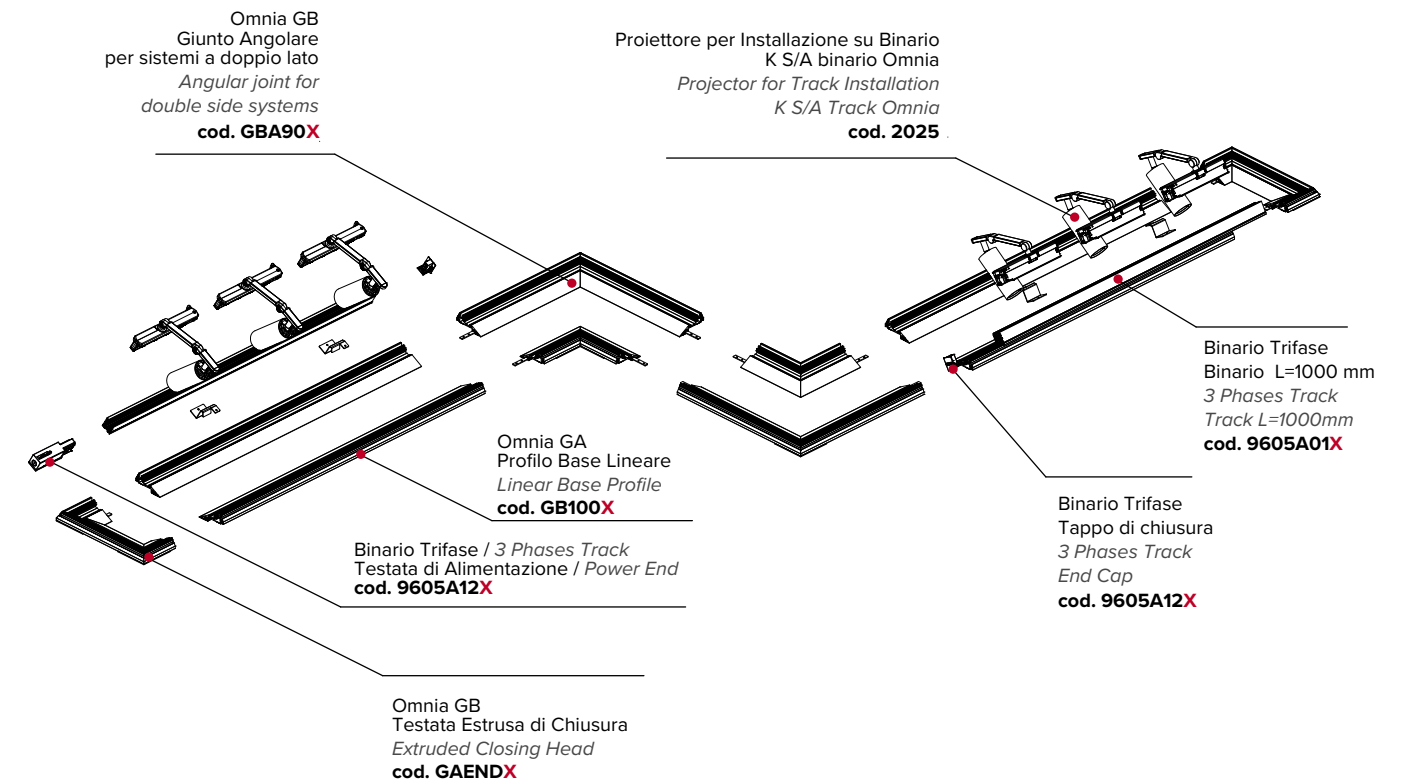

ESEMPIO DI INSTALLAZIONE - INSTALLATION EXAMPLE

Inserire al posto della X il codice colore desiderato / *Insert required colour instead of X*