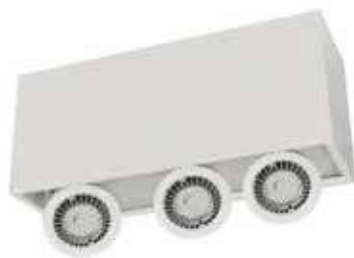

ARLED COB OSRAM IRC/CRI> 80

Mod. Model	3000K	4000K	Fascio Beam		Colore Color			DRIVER		
	8600lm 2x38W 1050mA	9000lm 2x38W 1050mA	24°	40°	■	□	■	Std	Dimm Push N/A	Dali
0776	5F	6F	F	N	2	1	0	E	D	L
								€ 398	€ 469	€ 469

Es. / Ex: 07765FF1L = 8600lm, 2x38W, 1050mA, fascio 24°, colore bianco, driver dali / 8600lm, 2x38W, 1050mA, beam 24°, white colour, dali driver

ARLED OSRAM IRC/CRI> 80

230 volts

Mod. Model	3000K		4000K		Fascio Beam		Colore Color		
	3750lm 3x16W 230V	5500lm 3x23W 230V	4050lm 3x16W 230V	5850lm 3x23W 230V	24°	40°	■	□	■
0777	2X	2Y	3X	3Y	F	N	2	1	0
	€ 338	€ 353	€ 338	€ 353					

Es. / Ex: 07772XF2 = 3750lm, 3x16W, 230V, fascio 24°, colore nero / 3750lm, 3x16W, 230V, beam 24°, black colour

ARLED COB OSRAM IRC/CRI> 80

Mod. Model	3000K	4000K	Fascio Beam		Colore Color			DRIVER		
	12900lm 3x38W 1050mA	13500lm 3x38W 1050mA	24°	40°	■	□	■	Std	Dimm Push N/A	Dali
0777	5F	6F	F	N	2	1	0	E	D	L
								€ 574	€ 681	€ 681

Es. / Ex: 07775FF1L = 4300lm, 3x38W, 1050mA, fascio 24°, colore bianco, driver dali / 4300lm, 3x38W, 1050mA, beam 24°, white colour, dali driver