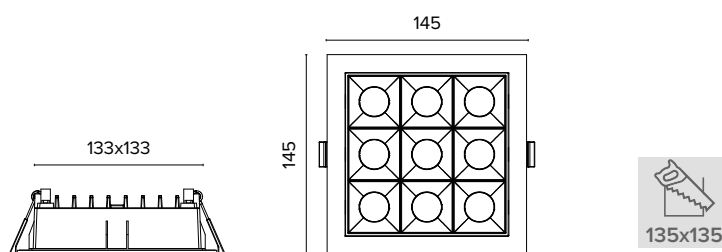

È possibile rimuovere la cornice per installazioni trimless
It's possible to remove the frame for trimless installations

Luce di cortesia / Courtesy light

Sa. 1 x 120 mA per tutte le versioni / Sa. 1 x 120 mA for all items