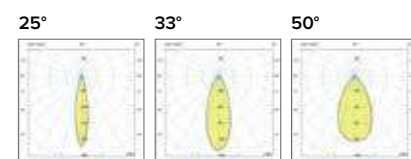

IRC/CRI > 90

Mod. Model	3000K		Fascio Beam			Colore Color			DRIVER		
MAXI	3270lm 24W 700mA	4110lm 32W 900mA	25°	33°	50°	□	■	■	Std	Dimm Push N/A	Dali
1322	SD	SE	G	J	R	1	2	0	175 €	210 €	210 €
									-	D	L

Es. / Ex: 1322SDJ0L = 3000K, 3270lm, 24W, 700mA, fascio 33°, colore grigio, driver Dali / 3000K, 3270lm, 24W, 700mA, beam 33°, grey color, Dali driver

SMART UGR<19

IRC/CRI >90