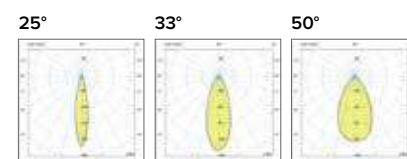

IRC/CRI > 90

Mod. Model	2400K		Fascio Beam			Colore Color			DRIVER		
	2090lm 25W 700mA	2600lm 33W 900mA	25°	33°	50°	☐	☒	☐	Std	Dimm Push N/A	Dali
1322	JD	JE	G	J	R	1	2	0	214 €	239 €	239 €
									-	D	L

Es. / Ex: 1322JDJ0L = 2400K, 2090lm, 24W, 700mA, fascio 33°, colore grigio, driver Dali / 2400K, 2090lm, 24W, 700mA, beam 33°, grey color, Dali driver