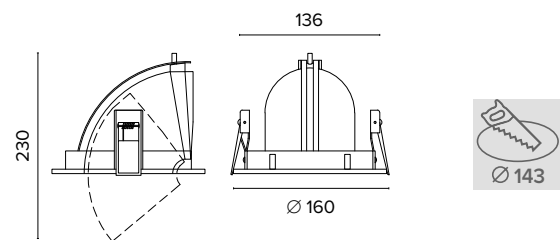

0731 BERIN MIDI

Legenda colori / Color legend

■ Nero / Black

■ Grigio / Grey

□ Bianco / White

IRC/CRI > 90

Modello Model	2700K			3000K			4000K			Ottiche fascio Beam optics			Colore Color			DRIVER				
	1615lm 12W 350mA	2270lm 17W 500mA	2695lm 21W 600mA	1700lm 12W 350mA	2390lm 17W 500mA	2835lm 21W 600mA	1785lm 12W 350mA	2510lm 17W 500mA	2980lm 21W 600mA	25°	33°	50°	□	■	■	Senza Without	Std	Dimm Push N/A	Dali	▲
0731	OB	OC	OQ	SB	SC	SQ	TB	TC	TQ	G	J	R	1	2	0	128 €	150 €	186 €	186 €	239 €
																-	E	D	L	C

Es. / Ex: 0731OBI1D = 2700K, 1615lm, 12W, 350mA, fascio 33°, colore bianco, dimmerabile push N/A / 2700K, 1615lm, 12W, 350mA, beam 33°, white color, dimmable push N/A

VIVID IRC/CRI 95

Modello Model	3300K			3500K			Ottiche fascio Beam optics			Colore Color			DRIVER							
	1460lm 12W 350mA	2030lm 17W 500mA	2400lm 21W 600mA	1500lm 12W 350mA	2085lm 17W 500mA	2470lm 21W 600mA	25°	33°	50°	□	■	■	Senza Without	Std	Dimm Push N/A	Dali	▲			
0731	XB	XC	XQ	DB	DC	DQ	G	J	R	1	2	0	139 €	161 €	197 €	197 €	250 €			
																-	E	D	L	C

Es. / Ex: 0731XBR1E = 3300K, 1460lm, 12W, 350mA, fascio 50°, colore bianco, driver standard / 3300K, 1460lm, 12W, 350mA, beam 50°, white color, standard driver

SUNLIKE IRC/CRI 97.6

Modello Model	3000K			Ottiche fascio Beam optics			Colore Color			DRIVER									
	1200lm 12W 350mA	1700lm 17W 500mA	2100lm 21W 600mA	25°	33°	50°	□	■	■	Senza Without	Std	Dimm Push N/A	Dali	▲					
0731	SSB	SSC	SSQ	G	J	R	1	2	0	161 €	184 €	219 €	219 €	272 €					
															-	E	D	L	C

Es. / Ex: 0731SSBR1E = 3000K, 1200lm, 12W, 350mA, fascio 50°, colore bianco, driver standard / 3000K, 1200lm, 12W, 350mA, beam 50°, white color, standard driver

0731
Midi

0732 BERIN MAXI

Legenda colori / Color legend

■ Nero / Black

■ Grigio / Grey

□ Bianco / White

IRC/CRI > 90