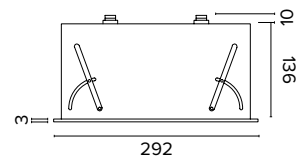

TOSHIBA AR111 IRC/CRI > 90

Mod. Model	3000K	4000K	Fascio Beam			Colore Color	DRIVER
	840lm 12W 12V	920lm 12W 12V	12°	24°	40°		
						□	Trasformatore elettronico Electronic transformer € 105
0908	7L	8L	B	F	N	9	E

Es. / Ex: 09087LF9E = 3000K, 840lm, 12W, 12V, fascio 24°, colore bianco, trasformatore elettronico
3000K, 840lm, 12W, 12V, beam 24°, white colour, electronic transformer