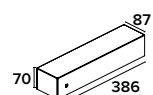

Tiges rigida per sospensione 1 m Tiges for suspension 1 m	□	■	€
	9635TIG1	9635TIG2	48

Rosone con cavo a 5 vie L=2m Canopy with 5p cable L=2m	□	■	€
	HSKITROSW	HSKITROSB	63

Cover di chiusura estetica 3m 3m aesthetic track cover	□	■	€
	9630A161	9630A162	42