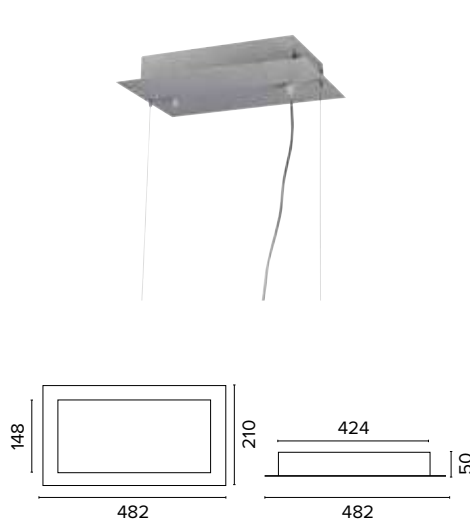

Solo per F111: Griglia e Diffusore opale / Only for F111: Honeycomb grid and Opal diffuser

Griglia per singoli acquisti / Honeycomb grid for single purchases		Diffusore opale per singoli acquisti / Opal diffuser for single purchases	
	€ 25 F111APE		€ 6 F111000U

In alternativa alla scelta del driver, base di fissaggio a soffitto con driver inclusi
Alternative driver choice, base for ceiling drivers included

DRIVER STANDARD / STANDARD DRIVER					
W	mA	COD.			€
6X12	350	10060B01	10060B02	10060B00	263
6X17	500	10060C01	10060C02	10060C00	263
DRIVER DIMMERABILE PUSH N/A / PUSH N/A DIMMABLE DRIVER					
W	mA	COD.			€
6X12	350	10060B01D	10060B02D	10060B00D	477
6X17	500	10060C01D	10060C02D	10060C00D	477
DRIVER DALI / DALI DRIVER					
W	mA	COD.			€
6X12	350	10060B01L	10060B02L	10060B00L	477
6X17	500	10060C01L	10060C02L	10060C00L	477

Luce di cortesia con applicazione remota / Courtesy light with remote application

Sa. 1 x 120 mA per tutte le versioni / Sa. 1 x 120 mA for all items

1 ora / hour   Cod. 123010   € 104,00
3 ore / hours   Cod. 123023/3   € 156,00

Legenda colori / Color legend

☐ Bianco / White   ☒ Nero / Black   ☒ Grigio / Grey

IRC/CRI > 90

Mod. Model	2700K			3000K			4000K			Fascio Beam			Colore Color			DRIVER							
	9690lm 6x12W 350mA	13620lm 6x17W 500mA	18660lm 6x24W 700mA	10200lm 6x12W 350mA	14340lm 6x17W 500mA	19620lm 6x24W 700mA	10710lm 6x12W 350mA	15060lm 6x17W 500mA	20640lm 6x24W 700mA	17°	26°	40°	■	□	■	Senza Whitout	Std	Dimm Push N/A	Dali				
F111																944 €	1077 €	1290 €	1290 €				
1006	OB	OC	OD	-	SB	SC	SD	-	TB	TC	TD	-	D	H	N	2	1	0	-	E	D	L	
F112				23460lm 6x32W 900mA	10200lm 6x12W 350mA	14340lm 6x17W 500mA	19620lm 6x24W 700mA	24660lm 6x32W 900mA	10710lm 6x12W 350mA	15060lm 6x17W 500mA	20640lm 6x24W 700mA	25920lm 6x32W 900mA	12°	24°	38°	■	□	■	Senza Whitout	Std	Dimm Push N/A	Dali	
1006	OB	OC	OD	OE	SB	SC	SD	SE	TB	TC	TD	TE	B	F	M	2	1	0	944 €	1077 €	1290 €	1290 €	
																-	E	D	L				

Es. / Ex: 1006BF2L = 2700K, 9690lm, 6x12W, 350mA, fascio 24°, colore nero, driver Dali / 2700K, 9690lm, 6x12W, 350mA, beam 24°, black color, Dali driver

VIVID IRC/CRI 95

Mod. Model	3300K			3500K			Fascio Beam			Colore Color			DRIVER									
	8760lm 6x12W 350mA	12180lm 6x17W 500mA	16560lm 6x24W 700mA	9000lm 6x12W 350mA	12510lm 6x17W 500mA	16560lm 6x24W 700mA	17°	26°	40°	■	□	■	Senza Whitout	Std	Dimm Push N/A	Dali						
F111																1011 €	1144 €	1357 €	1357 €			
1006	XB	XC	XD	-	DB	DC	DD	-	D	H	N	2	1	0	-	E	D	L				
F112				20700lm 6x32W 900mA	9000lm 6x12W 350mA	12510lm 6x17W 500mA	16560lm 6x24W 700mA	21240lm 6x32W 900mA	12°	24°	38°	■	□	■	Senza Whitout	Std	Dimm Push N/A	Dali				
1006	XB	XC	XD	XE	DB	DC	DD	DE	B	F	M	2	1	0	1011 €	1144 €	1357 €	1357 €				
															-	E	D	L				

Es. / Ex: 1006XB2L = 3300K, 8760lm, 6x12W, 350mA, fascio 24°, colore nero, driver Dali / 3300K, 8760lm, 6x12W, 350mA, beam 24°, black color, Dali driver

SUNLIKE IRC/CRI 97,6

Mod. Model	3000K			Fascio Beam			Colore Color			DRIVER												
	7200lm 6x12W 350mA	10200lm 6x17W 500mA	14400lm 6x24W 700mA	17°	26°	40°	■	□	■	Senza Whitout	Std	Dimm Push N/A	Dali									
F111																1144 €	1277 €	1490 €	1490 €			
1006	SSB	SSC	SSD	-	D	H	N	2	1	0	-	E	D	L								
F112				19200lm 6x24W 900mA	7200lm 6x12W 350mA	10200lm 6x17W 500mA	14400lm 6x24W 700mA	19200lm 6x32W 900mA	12°	24°	38°	■	□	■	Senza Whitout	Std	Dimm Push N/A	Dali				
1006	SSB	SSC	SSD	SSE	B	F	M	2	1	0	1144 €	1277 €	1490 €	1490 €								
											-	E	D	L								

Es. / Ex: 1006SSBB2 = 3000K, 7200lm, 6x12W, 350mA, fascio 12°, colore nero / 3000K, 7200lm, 6x12W, 350mA, beam 12°, black color

F111

F112