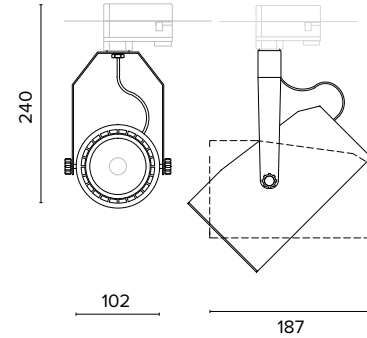

VIPER

IRC/CRI >90

1321 **Midi**