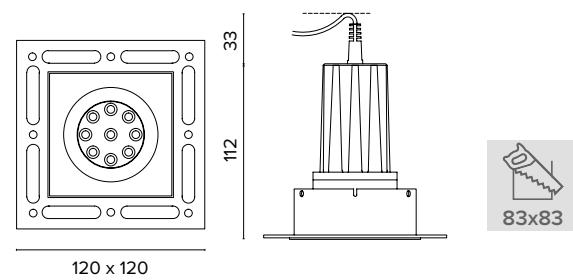

0699
SL /A quadrato / square