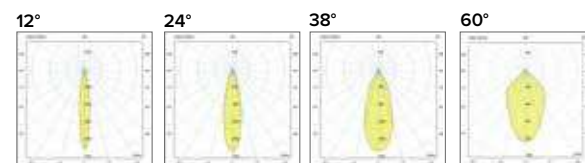

K FAMILY

2006 **K L/A**

2031 **K XL/A**

Legenda colori / Color legend

- ☐ Nero / Black
- ☐ Grigio / Grey
- ☐ Bianco / White

Mod. Model	FRESH MEAT			Fascio Beam				Colore Color			DRIVER		
	1050lm 12W 350mA	1470lm 17W 500mA	1730lm 21W 600mA	12°	24°	38°	60°	☐	☒	☐	Std	Dali	☒
K L/A													
2006	NB	NC	NQ	B	F	M	T	1	2	0	251 €	318 €	340 €
											-	L	C

Es. / Ex: 2006NBFOL= FRESH MEAT, 1050lm, 12W, 350mA, fascio 24°, colore grigio, driver Dali / FRESH MEAT, 1050lm, 12W, 350mA, beam 24°, grey colour, Dali driver

Mod. Model	FRESH MEAT			Fascio Beam				Colore Color			DRIVER		
	1990lm 25W 700mA	2245lm 29W 800mA	2490lm 33W 900mA	12°	24°	38°	60°	☐	☒	☐	Std	Dali	☒
K XL/A													
2031	ND	NS	NE	B	F	M	T	1	2	0	266 €	322 €	354 €
											-	L	C

Es. / Ex: 2031NDFOL= FRESH MEAT, 1990lm, 25W, 700mA, fascio 24°, colore grigio, driver Dali / FRESH MEAT, 1990lm, 25W, 700mA, beam 24°, grey colour, Dali driver

FRESH MEAT

OVER LED PS

FRESH MEAT

1241 **Midi**

1242 **Maxi**

Legenda colori / Color legend

- ☒ Corpo grigio con riduttore nero / Grey body with black ring
- ☐ Corpo bianco con riduttore nero / White body with black ring
- ☒ Nero / Black
- ☐ Tutto bianco / Whole white

Mod. Model	FRESH MEAT			Fascio Beam			Colore Color				DRIVER			
	1050lm 12W 350mA	1470lm 17W 500mA	1730lm 21W 600mA	25°	33°	50°	☒	☐	☒	☐	Std	Dimm Push N/A	Dali	* Push Memory
MIDI														
1241	NB	NC	NQ	G	J	R	0	1	2	9	193 €	228 €	228 €	303 €
											-	D	L	P

Es. / Ex: 1241NBGOL= FRESH MEAT, 1050lm, 12W, 350mA, fascio 25°, corpo grigio con riduttore nero, driver Dali / FRESH MEAT, 1050lm, 12W, 350mA, beam 25°, grey body with black ring, Dali driver

Mod. Model	FRESH MEAT		Fascio Beam			Colore Color				DRIVER			
	1990lm 25W 700mA	2490lm 33W 900mA	25°	33°	50°	☒	☐	☒	☐	Std	Dimm Push N/A	Dali	* Push Memory
MAXI													
1242	ND	NE	G	J	R	0	1	2	9	214 €	239 €	239 €	325 €
										-	D	L	P

Es. / Ex: 1242NDJOL= FRESH MEAT, 1990lm, 25W, 700mA, fascio 33°, corpo grigio con riduttore nero, driver Dali / FRESH MEAT, 1990lm, 25W, 700mA, beam 33°, grey body with black ring, Dali driver