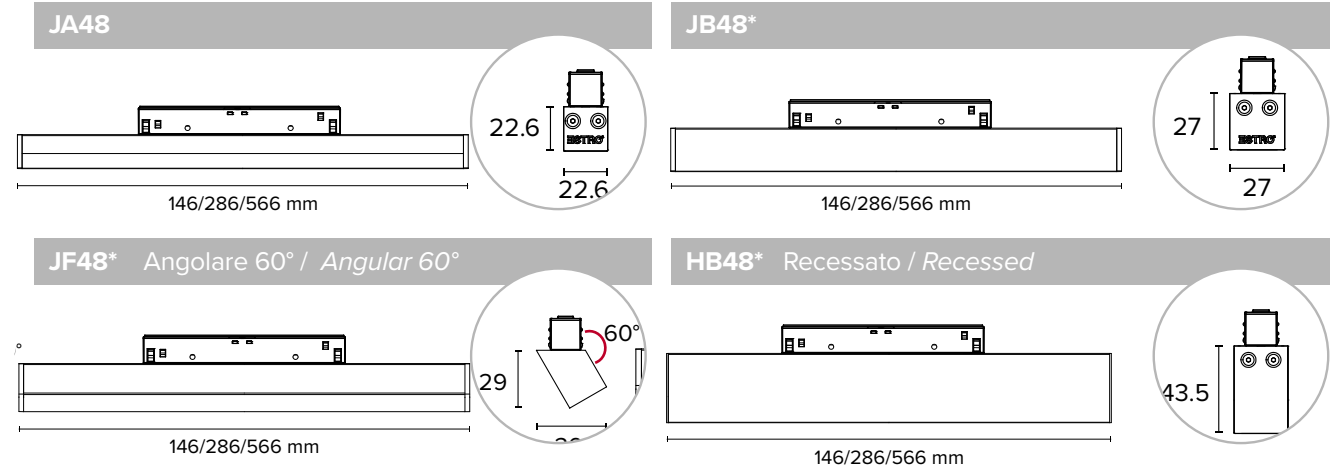

ESTRO 48 C2

MODULO BASE 140 mm 7 LED
BASE MODULE 140 mm 7 LEDS

* I profili JB, JF e HB non sono installabili nei binari:

JB, JF and HB profiles not available for tracks: 9635 / 9650 / 9655 / 9670

Non utilizzabili come luce indiretta per i binari 9660/9665 - Cannot be used as indirect light on 9660/9665 tracks

REALIZZAZIONI PERSONALIZZATE SU RICHIESTA / CUSTOM REALIZATION ON REQUEST