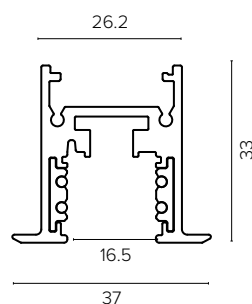

m	□	■	€
1	9645A011	9645A012	77
2	9645A021	9645A022	147
3	9645A031	9645A032	217

Driver remoto / Remote driver	Cod.	Dimensioni / Dimension	€
Driver 48V 70W	122786	181x46x25mm	60
Driver 48V 150W	127356	240x59x40mm	100
Driver 48V 240W IP67	XLG-240-H-ADI*	219x63x35mm	103

NB *La potenza del driver deve essere doppia rispetto a quella assorbita dal numero degli apparecchi
*Driver's power must be double respect the number of devices

Ripetitore opto isolante del segnale DALI da aggiungere al driver standard DALI opto isolator repeater to add to standard driver	S-RP-24-48V	180X42X29mm	200
Interfaccia per dimmerazione Push N/A da utilizzare con i prodotti standard Push N/O interface to be used with standard lamps	DLC1248-1CV	44x44x24mm	69

È consigliato predisporre una coppia di tappi per ogni composizione
It is recommended to prepare a pair of caps for each compositions

143	Testata End feed	□	■	€
		9630A121	9630A122	26

10	37	26	27	Tappo di chiusura End cap	□	■	€
					9645A131	9645A132	17

143	Giunto lineare elettrico Electric linear joint	□	■	€
		9630A141	9630A142	20

55.5	35.5	Molla per fissaggio in controsoffitto Spring for plasterboard installation	□	■	€
			9645A133		14

Prodotto disponibile sino al suo aggiornamento
Si consiglia l'utilizzo di un pz ogni 50 cm
Product available until its update
We recommend using 1 piece every 50 cm

143	Giunto passante meccanico Mechanical joint connector	□	■	€
		9630A301	9630A302	14

17.7	Cover di chiusura estetica 3m 3m aesthetic track cover	□	■	€
		9630A161	9630A162	42

143	Giunto angolare elettrico Electric angular joint	□	■	€
		9630A231	9630A232	64

70	87	386	Rosone per driver (driver escluso) Driver box (driver not included)	□	■	€
				9630A151	9630A152	100

156	Giunto flessibile elettrico Electric flexible joint	□	■	€
		9630A311	9630A312	77

Pinza in acciaio per taglio conduttori del binario Steel cutting tool for track conductors	□	■	€
	9605AA997		133

Giunto lineare meccanico Mechanical linear joint	□	■	€
	9635A447		8