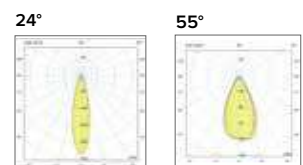

IRC/CRI > 90

Modello Model	2700K	3000K	4000K	Ottiche fascio Beam optics		Colore Colour		Convertitore di corrente Current convertitor		
	840lm 8W 600mA	895lm 8W 600mA	950lm 8W 600mA	24°	55°	□	■	Std	Dali	▲
2050	ZQ	7Q	8Q	F	S	1	2	E	L	C
								166 €	205 €	332 €

Es/Ex: 2050ZQF1L = 2700K, 840lm, 8W, 600mA, fascio 24°, bianco, convertit. di corr. Dali / 2700K, 840lm, 8W, 600mA, beam 24°, white colour, Dali current convertitor

NB DRIVER 48V NON INCLUSO (consulta pagine binari)
48V DRIVER NOT INCLUDED (see tracks' pages)