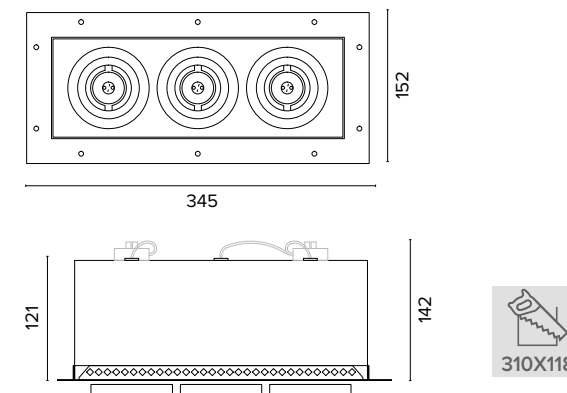

1607 Lisetta SC

* SOLO PER 300mA / ONLY FOR 300mA