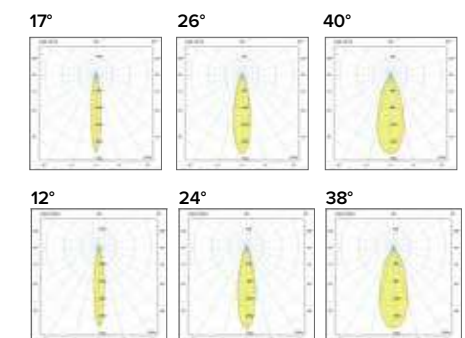

0777 NUVOLA

Semiestraibile / Semi-extractable

Corpo e staffe in acciaio verniciato, ghiera e modulo LED in alluminio pressofuso
Body and brackets in painted steel, ring and LED module in die-cast aluminium

Solo per F111: Griglia e Diffusore opale / Only for F111: Honeycomb grid and Opal diffuser

Griglia per singoli acquisti / Honeycomb grid for single purchases	Diffusore opale per singoli acquisti / Opal diffuser for single purchases
€ 25 F111APE	€ 6 F111000U

Luce di cortesia con applicazione remota / Courtesy light with remote application

Sa. 1 x 120 mA per tutte le versioni / Sa. 1 x 120 mA for all items

1 ora / hour   Cod. 123010   € 104,00
3 ore / hours   Cod. 123023/3   € 156,00

Legenda colori / Color legend

Nero / Black

Bianco / White

Grigio / Grey

IRC/CRI > 90

Mod. Model	2700K			3000K			4000K			Fascio Beam			Colore Color			DRIVER					
	4845lm 3X12W 350mA	6810lm 3X17W 500mA	9330lm 3X24W 700mA	5100lm 3X12W 350mA	7170lm 3X17W 500mA	9810lm 3X24W 700mA	5355lm 3X12W 350mA	7530lm 3X17W 500mA	10320lm 3X24W 700mA	17°	26°	40°	■	□	■	Std	Dimm Push N/A	Dali			
F111																678 €	739 €	739 €			
0777	OB	OC	OD	-	SB	SC	SD	-	TB	TC	TD	-	D	H	N	2	1	0	E	D	L
F112				10545lm 3X28W 800mA												678 €	739 €	739 €			
0777	OB	OC	OD	OS	SB	SC	SD	SS	TB	TC	TD	TS	B	F	M	2	1	0	E	D	L

Es. / Ex: 0777OBF2L = 2700K, 4845lm, 3x12W, 350mA, fascio 24°, colore grigio, driver Dali / 2700K, 4845lm, 3x12W, 350mA, beam 24°, gray color, Dali driver

VIVID IRC/CRI 95

Mod. Model	3300K			3500K			Fascio Beam			Colore Color			DRIVER					
	4380lm 3X12W 350mA	6090lm 3X17W 500mA	8280lm 3X24W 700mA	4500lm 3X12W 350mA	7530lm 3X17W 500mA	8505lm 3X24W 700mA	17°	26°	40°	■	□	■	Std	Dimm Push N/A	Dali			
F111																711 €	817 €	817 €
0777	XB	XC	XD	-	DB	DC	DD	-	D	H	N	2	1	0	E	D	L	
F112				9330lm 3X28W 800mA												711 €	817 €	817 €
0777	XB	XC	XD	XS	DB	DC	DD	DS	B	F	M	2	1	0	E-	D	L