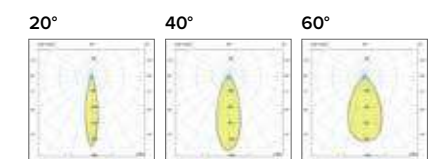

1330 FLY Mini

* Push Memory: il prodotto sarà fornito con un pulsante sul corpo e sarà possibile dimmerarlo singolarmente
the product will be provided with a push on the body and it will be possible to dim it individually