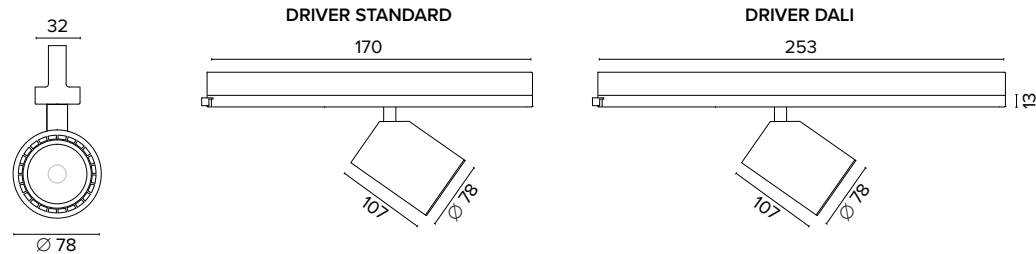

Ottica / Optical

€ 14

20° 124020

40° 124040

60° 124060

Alette / Barndoors

€ 17

124000W1 □

124000W2 ■

Legenda colori / Color legend

■ Nero / Black

■ Grigio / Grey

□ Bianco / White

IRC/CRI > 90

Modello Model	2700K		3000K		4000K		Ottiche fascio Beam optics			Colore Color			DRIVER		
	1615lm 12W 350mA	2270lm 17W 500mA	1700lm 12W 350mA	2390lm 17W 500mA	1785lm 12W 350mA	2510lm 17W 500mA	20°	40°	60°	□	■	■	Std	Dali	▲
1333	ZB	ZC	7B	7C	8B	8C	E	N	T	1	2	0	148 € E	215 € L	237 € C

Es. / Ex: 1333ZBE1L = 2700K, 1615lm, 12W, 350mA, fascio 20°, colore bianco, driver Dali / 2700K, 1615lm, 12W, 350mA, beam 20°, white color, Dali driver

VIVID IRC/CRI 95

Modello Model	3300K		3500K		Ottiche fascio Beam optics			Colore Color			DRIVER		
	1460lm 12W 350mA	2030lm 17W 500mA	1500lm 12W 350mA	2085lm 17W 500mA	20°	40°	60°	□	■	■	Std	Dali	▲
1333	XB	XC	DB	DC	E	N	T	1	2	0	159 € E	226 € L	248 € C

Es. / Ex: 1333XBE2C = 3300K, 1460lm, 12W, 350mA, fascio 20°, colore nero, driver Casambi / 3300K, 1460lm, 12W, 350mA, beam 20°, nero color, Casambi driver

SUNLIKE IRC/CRI 97.6

Modello Model	3000K		Ottiche fascio Beam optics			Colore Color			DRIVER		
	1200lm 12W 350mA	1700lm 17W 500mA	20°	40°	60°	□	■	■	Std	Dali	▲
1333	SSB	SSC	E	N	T	1	2	0	181 € E	248 € L	270 € C

Es. / Ex: 1333SSBE2L = 3000K, 1200lm, 12W, 350mA, fascio 20°, colore nero, driver Dali / 3000K, 1200lm, 12W, 350mA, beam 20°, black color, Dali driver

Pag. 133
Binari / Track