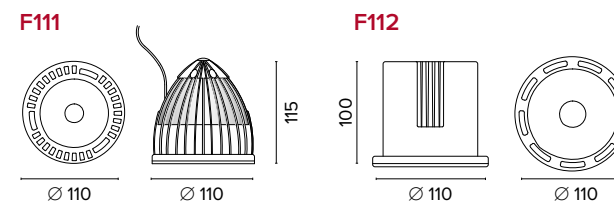

5 ANNI GARANZIA FINO A UP TO YEARS