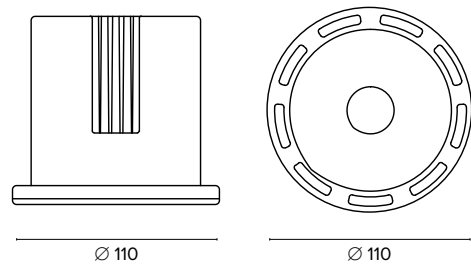

F112 MODULO LED FOOD

FOOD LED MODULE

Corpo in pressofusione di alluminio, diffusore con lente in policarbonato
Die-cast aluminium body, polycarbonate lens diffuser