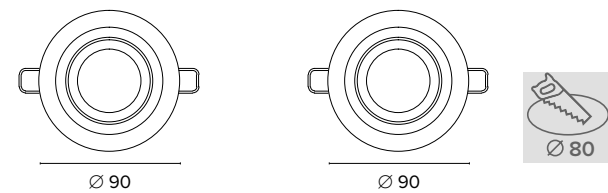

ARTIK R

Corpo alluminio verniciato con molle in acciaio
Aluminium painted body with clips

Ottica / Optical V6 PLUS	
€ 6	
20°	V50620
35°	V50635
55°	V50655

Ottica / Optical V1 PLUS	
€ 6	
16°	V50116
24°	V50124
40°	V50140
Sabbiato / Frosted	V501U

Luce di cortesia / Courtesy light
Sa. 1 x 120 mA per tutte le versioni / Sa. 1 x 120 mA for all items

1 ora / hour Cod. 123010 € 104,00
3 ore / hours Cod. 123023/3 € 156,00

3209 ARTIK R tondo / round

V6 PLUS V1 PLUS

3210 ARTIK R quadrato / square

V6 PLUS V1 PLUS

Codice per struttura faretto con attacco GU10
Item code for fitting GU10

€ 16	
5013209104001	□
5013209104002	■

Codice per struttura faretto con attacco GU10
Item code for fitting GU10

€ 16	
5013210104001	□
5013210104002	■

3209 / 3210 ARTIK R

Legenda colori / Color legend

■ Nero / Black

□ Bianco / White

■ Grigio / Grey

3209 V6 PLUS

IRC/CRI > 90

Modello Model	2700K			3000K			4000K			Ottiche fascio Beam optics			Colore Color			DRIVER				
	740lm 5W 150mA	1180lm 9W 250mA	1390lm 11W 300mA	780lm 5W 150mA	1250lm 9W 250mA	1470lm 11W 300mA	830lm 5W 150mA	1320lm 9W 250mA	1560lm 11W 300mA	20°	35°	55°	□	■	■	Senza Without	Std	Dimm Push N/A	Dali	▲*
3209	Z1	ZA	Z3	71	7A	73	81	8A	83	E	L	S	1	2	0	45 €	68 €	103 €	103 €	156 €
																-	E	D	L	C

Es. / Ex: 3209Z1E1D = 2700K, 740lm, 5W, 150mA, fascio 20°, colore bianco, dimmerabile push N/A / 2700K, 740lm, 5W, 150mA, beam 20°, white color, dimmable push N/A

3209 V1 PLUS

IRC/CRI 95

Modello Model	2700K	3000K	4000K	Ottiche fascio Beam optics				Colore Color			DRIVER			
	870lm 10W 250mA	990lm 10W 250mA	1085lm 10W 250mA	16°	24°	40°	Sabbiato Frosted	□	■	■	Senza Without	Std	Dimm Push N/A	Dali
3209	ZA	7A	8A	2	F	N	U	1	2	0	49 €	71 €	107 €	107 €
											-	E	D	L

Es. / Ex: 3209ZAF1D = 2700K, 870lm, 10W, 250mA, fascio 24°, colore bianco, dimmerabile push N/A / 2700K, 870lm, 10W, 250mA, beam 24°, white color, dimmable push N/A

3210 V6 PLUS

IRC/CRI > 90