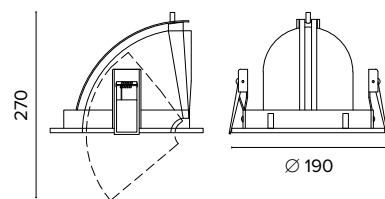

Ø 160

€ 6

0731000U

0732
Maxi

Ø 176

170

Ø 190

€ 8

0732000U

ANELLI di COMPENSAZIONE per 0731/0732 vedere pag. 769
COMPENATION RINGS for 0731/0732, see page 769

0730 BERIN MINI

Legenda colori / Color legend

Nero / Black

Grigio / Grey

Bianco / White

IRC/CRI > 90

Modello Model	2700K	3000K	4000K	Ottiche fascio Beam optics			Colore Color			DRIVER				
				25°	33°	50°				Senza Without	Std	Dimm Push N/A	Dali	
	1615lm 12W 350mA	1700lm 12W 350mA	1785lm 12W 350mA							117 €	139 €	175 €	175 €	228 €
0730	OB	SB	TB	G	J	R	1	2	0	-	E	D	L	C

Es. / Ex: 0730OBROD = 2700K, 1615lm, 12W, 350mA, fascio 50°, colore grigio, dimmerabile push N/A / 2700K, 1615lm, 12W, 350mA, beam 50°, grey color, dimmable push N/A

VIVID IRC/CRI 95

Modello Model	3300K	3500K	Ottiche fascio Beam optics			Colore Color			DRIVER				
			25°	33°	50°				Senza Without	Std	Dimm Push N/A	Dali	
	1460lm 12W 350mA	1500lm 12W 350mA							128 €	150 €	186 €	186 €	239 €
0730	XB	DB	G	J	R	1	2	0	-	E	D	L	C

Es. / Ex: 0730XBJOE = 3300K, 1460lm, 12W, 350mA, fascio 33°, colore grigio, driver standard / 3300K, 1460lm, 12W, 350mA, beam 33°, grey color, standard driver

SUNLIKE IRC/CRI 97.6

Modello Model	3000K	Ottiche fascio Beam optics			Colore Color			DRIVER				
		25°	33°	50°				Senza Without	Std	Dimm Push N/A	Dali	
	1200lm 12W 350mA							150 €	172 €	208 €	208 €	261 €
0730	SSB	G	J	R	1	2	0	-	E	D	L	C

Es. / Ex: 0730SSBG0E = 3000K, 1200lm, 12W, 350mA, fascio 25°, colore grigio, driver standard / 3000K, 1200lm, 12W, 350mA, beam 25°, grey color, standard driver

0730
Mini