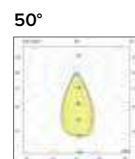

0787 HAMMER Q MIDI 160

Legenda colori / Color legend

Nero / Black	Grigio / Grey	Bianco / White

IRC/CRI > 90

Modello Model	2700K			3000K			4000K			Ottiche fascio Beam optics	Colore Color			DRIVER					
	2270lm 17W 500mA	3110lm 24W 700mA	3910lm 32W 900mA	2390lm 17W 500mA	3270lm 24W 700mA	4110lm 32W 900mA	2510lm 17W 500mA	3440lm 24W 700mA	4320lm 32W 900mA		50°	☐	☒	☐	Senza Without	Std	Dimm Push N/A	Dali	
0787	OC	OD	OE	SC	SD	SE	TC	TD	TE	R	1	2	0	124 €	146 €	181 €	181 €	235 €	
														-	E	D	L	C	

Es. / Ex: **0787SCR0D** = 3000K, 2390lm, 17W, 500mA, fascio 50°, colore grigio, dimmerabile push N/A / **0787SDR0E** = 3000K, 2390lm, 17W, 500mA, beam 50°, grey color, dimmable push N/A

VIVID IRC/CRI 95

Modello Model	3300K			3500K			Ottiche fascio Beam optics	Colore Color			DRIVER					
	2030lm 17W 500mA	2760lm 24W 700mA	3450lm 32W 900mA	2085lm 17W 500mA	2835lm 24W 700mA	3540lm 32W 900mA		50°	☐	☒	☐	Senza Without	Std	Dimm Push N/A	Dali	
0787	XC	XD	XE	DC	DD	DE	R	1	2	0	135 €	143 €	192 €	192 €	246 €	
											-	E	D	L	C	

Es. / Ex: **0787DER0E** = 3500K, 3540lm, 32W, 900mA, fascio 50°, colore grigio, driver standard / **0787DDR0E** = 3500K, 3540lm, 32W, 900mA, beam 50°, grey color, standard driver

SUNLIKE IRC/CRI 97.6

Modello Model	3000K			Ottiche fascio Beam optics	Colore Color			DRIVER					
	1700lm 17W 500mA	2400lm 24W 700mA	3200lm 32W 900mA		50°	☐	☒	☐	Senza Without	Std	Dimm Push N/A	Dali	
0787	SSC	SSD	SSE	R	1	2	0	157 €	179 €	215 €	215 €	268 €	
								-	E	D	L	C	

Es. / Ex: **0787SSDR0E** = 3000K, 2400lm, 24W, 700mA, fascio 50°, colore grigio, driver standard / **0787SSC0E** = 3000K, 2400lm, 24W, 700mA, beam 50°, grey color, standard driver

0787
Midi 160

0788 HAMMER Q MAXI 205

Legenda colori / Color legend

Nero / Black	Grigio / Grey	Bianco / White

IRC/CRI > 90