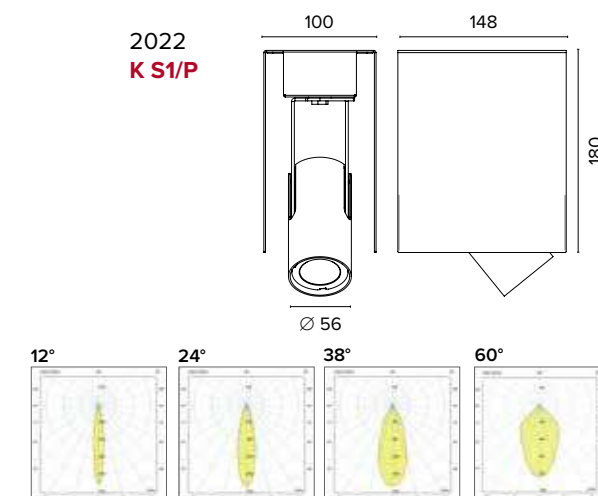

K S/P FAMILY

Corpo in estruso di alluminio, diffusore con lente in policarbonato o riflettore in alluminio 60°
Body in aluminium extruded, polycarbonate lens or aluminium reflector 60°

Per singoli acquisti / For single purchases

Ottica / Optical	
€ 12	
12°	200112
24°	200124
38°	200138
Solo per riflettore 60°: Griglia e Diffusore opale / Only for 60° reflector: Honeycomb grid and Opal diffuser	
Griglia / Honeycomb grid	Diffusore opale / Opal diffuser
€ 23 KSGRI	€ 7 KSSAT

Luce di cortesia con applicazione remota / Courtesy light with remote application

Sa. 1 x 120 mA per tutte le versioni / Sa. 1 x 120 mA for all items

1 ora / hour   Cod. 123010   € 104,00
3 ore / hours   Cod. 123023/3   € 156,00

2022 K S1/P

RAL legenda colori / RAL color legend

Grigio / Grey	Bianco / White	Nero / Black	Rosso / Red	Verde / Green

Su richiesta altri RAL / On request other RAL

IRC/CRI > 90

Mod. Model	2700K		3000K		4000K		Fascio Beam				Colore Color					DRIVER		
	1540lm 12W 350mA	2125lm 18W 500mA	1620lm 12W 350mA	2235lm 18W 500mA	1700lm 12W 350mA	2350lm 18W 500mA	12°	24°	38°	60°						Std	Dimm Push N/A	Dali
2022	ZB	ZC	7B	7C	8B	8C	B	F	M	T	9016	9006	9005	3001	6029	222 € E	258 € D	258 € L

Es. / Ex: 2022ZBF9006L = 2700K, 1540lm, 12W, 350mA, fascio 24°, colore grigio, driver Dali / 2700K, 1540lm, 12W, 350mA, beam 24°, grey colour, Dali driver

VIVID IRC/CRI 95

Mod. Model	3300K		3500K		Fascio Beam				Colore Color					DRIVER		
	1460lm 12W 350mA	1850lm 15W 450mA	1500lm 12W 350mA	2235lm 15W 450mA	12°	24°	38°	60°						Std	Dimm Push N/A	Dali
2022	XB	XC	DB	DC	B	F	M	T	9016	9006	9005	3001	6029	234 € E	269 € D	269 € L

Es. / Ex: 2022XBM6029L = 3300K, 1460lm, 12W, 350mA, fascio 38°, colore verde, driver Dali / 3300K, 1460lm, 12W, 350mA, beam 38°, green colour, Dali driver

SUNLIKE IRC/CRI 97,6