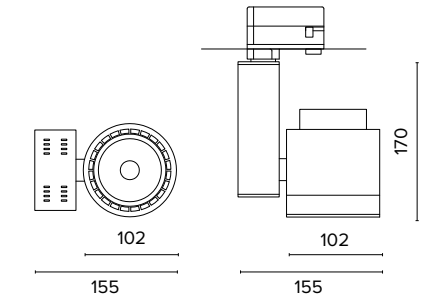

OVER LED PS

1241 **Midi**