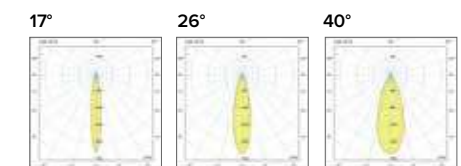

SUNLIKE IRC/CRI 97,6

Mod. Model	3000K				Fascio Beam			Colore Color				DRIVER							
	4800lm 4X12W 350mA	6800lm 4X17W 500mA	9690lm 4X24W 700mA		17°	26°	40°	☐	☐	☐	☐	Std	Dimm Push N/A	Dali					
F111														799 €	941 €	941 €			
4714	SSB	SSC	SSD	-	D	H	N	0	1	2	9	E	D	L					
F112				11200lm 4X28W 800mA													799 €	941 €	941 €
4714	SSB	SSC	SSD	SSS	B	F	M	0	1	2	9	E	D	L					

Es. / Ex: 4714SSBB2C = 3000K, 4800lm, 4x12W, 350mA, fascio 12°, colore nero, driver Casambi / 3000K, 4800lm, 4x12W, 350mA, beam 12°, black color, Casambi driver

F112