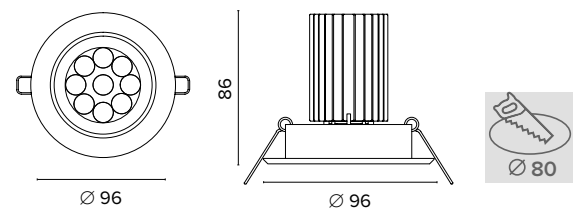

B835 **TOSHIBA GU10**