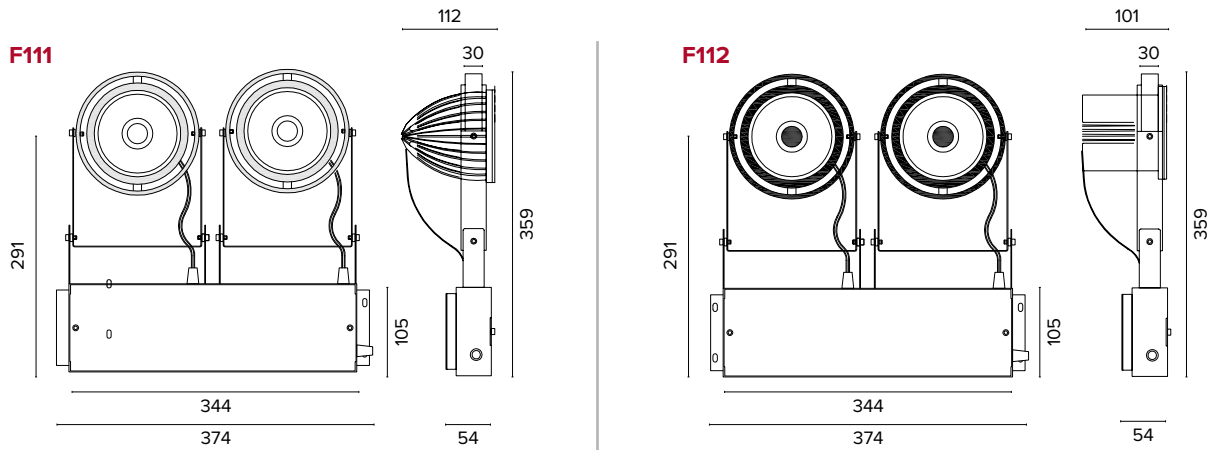

Corpo e staffe in acciaio verniciato, ghiera, cornice e modulo LED in alluminio pressofuso
 Body and brackets in painted steel, ring, frame and LED module in die-cast aluminium

- Adattato per installazione in chiese / Adapted for churches installation
- Staffe più lunghe su richiesta / Special bracket on request