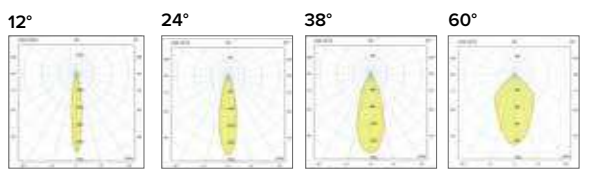

4252 MAGIC 2 WALL S

Legenda colori / Color legend

Nero / Black	Bianco / White	Grigio / Grey

IRC/CRI > 90

Mod. Model	2700K	3000K	4000K	Fascio Beam				Colore Color			DRIVER					
				12°	24°	38°	60°				Std	Dimm Push N/A	Dali			
	2250lm 2x8W 250mA	2370lm 2x8W 250mA	2490lm 2x8W 250mA													
4252	ZA	7A	8A	B	F	M	T	2	9	0	210 € E	281 € D	281 € L			

Es. / Ex: 4252ZAF0L = 2700K, 2250lm, 2x8W, 250mA, fascio 24°, colore grigio, driver Dali / 2700K, 2250lm, 2x8W, 250mA, beam 24°, grey colour, Dali driver

VIVID IRC/CRI 95

Mod. Model	3300K	3500K	Fascio Beam				Colore Color			DRIVER						
			12°	24°	38°	60°				Std	Dimm Push N/A	Dali				
	2000lm 2x8W 250mA	2030lm 2x8W 250mA														
4252	XA	DA	B	F	M	T	2	9	0	232 € E	303 € D	303 € L				

Es. / Ex: 4252DAM2L = 3500K, 2030lm, 2x8W, 250mA, fascio 38°, colore nero, driver Dali / 3500K, 2030lm, 2x8W, 250mA, beam 38°, black colour, Dali driver

SUNLIKE IRC/CRI 97,6

Mod. Model	3000K	Fascio Beam				Colore Color			DRIVER							
		12°	24°	38°	60°				Std	Dimm Push N/A	Dali					
	1800lm 2x8W 250mA															
4252	SSA	B	F	M	T	2	9	0	277 € E	348 € D	348 € L					

Es. / Ex: 4252SSAM2L = 3000K, 1800lm, 2x9W, 250mA, fascio 38°, colore nero, driver Dali / 3000K, 1800lm, 2x9W, 250mA, beam 38°, black colour, Dali driver

4252 MAGIC 2 WALL S

4252 MAGIC 2 WALL S