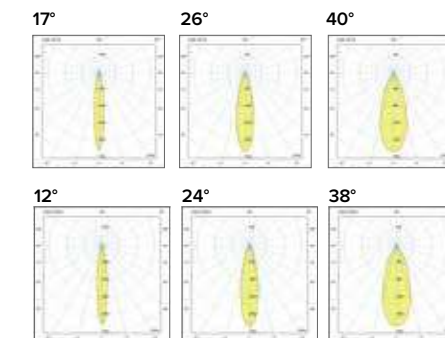

5 ANNI GARANZIA FINO A UP TO YEARS