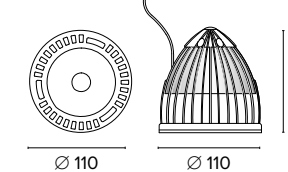

SUNLIKE IRC/CRI 97,6

Mod. Model	3000K			Fascio Beam			Colore Color			DRIVER					
	3600lm 3X12W 350mA	5100lm 3X17W 500mA	7200lm 3X24W 700mA	17°	26°	40°	■	□	■	Std	Dimm Push N/A	Dali			
F111													777 €	884 €	884 €
0777	SSB	SSC	SSD	-	D	H	N	2	1	0	E	D	L		
F112				8400lm 3X28W 800mA									777 €	884 €	884 €
0777	SSB	SSC	SSD	SSS	B	F	M	2	1	0	E	D	L		

Es. / Ex: 0777SSBB2L = 3000K, 3600lm, 3x12W, 350mA, fascio 12°, colore grigio, driver Dali / 3000K, 3600lm, 3x12W, 350mA, beam 12°, gray color, Dali driver

F111