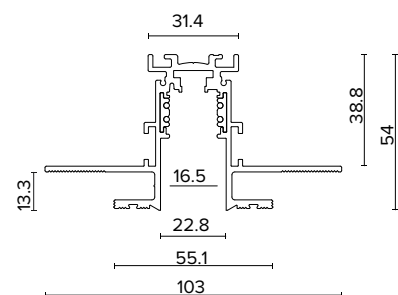

m	■	€
1	9670A012	100
2	9670A022	194
3	9670A032	286

p.248/249
Controllo della luce
Lighting control

Driver remoto / Remote driver	Cod.	Dimensioni / Dimension	€
Driver 48V 70W	122786	181x46x25mm	60
Driver 48V 150W	127356	240x59x40mm	100
Driver 48V 240W IP67	XLG-240-H-ADI*	219x63x35mm	103

Driver integrato nel binario / Driver integrated in the track	Cod.	Dimensioni / Dimension	€
Driver 48V 60W con copertura e staffa di aggancio (testata di aliment. inclusa) Driver 48V 60W with cover and fixing bracket end (feed included)	963548060*	250x26.2x51.6mm	166

NB *La potenza del driver deve essere doppia rispetto a quella assorbita dal numero degli apparecchi
*Driver's power must be double respect the number of devices

Ripetitore opto isolante del segnale DALI da aggiungere al driver standard DALI opto isolator repeater to add to standard driver	S-RP-24-48V	180X42X29mm	200
Interfaccia per dimmerazione Push N/A da utilizzare con i prodotti standard Push N/O interface to be used with standard lamps	DLC1248-1CV	44x44x24mm	69

È consigliato predisporre una coppia di tappi per ogni composizione
It is recommended to prepare a pair of caps for each compositions

	143	Testata End feed	■	€
			9630A122	26

	123	123	Cover angolare Angular cover	■	€
			9670A282	53	

	143	Giunto lineare elettrico Electric linear joint	■	€
			9630A142	20

	26	54	Tappo di chiusura con foro per passaggio cavi End cap with hole for cables	■	€
			9635A182	13	

	143	Giunto passante meccanico Mechanical joint connector	■	€
			9630A302	14

	Kit sospensione con regolazione sul binario più cilindretto, stringifilo e staffa Suspension kit with adjustment kit on track, roller, cord grip and stirrup		2 m	€	5 m	€
			9635A627	23	9635A657	26

	143	143	Giunto angolare elettrico Electric angular joint	■	€
			9630A232	64	

	87	70	386	Rosone per driver (driver escluso) Driver box (driver not included)	□	■	€
					9630A151	9630A152	100

	156	156	Giunto flessibile elettrico Electric flexible joint	■	€
			9630A312	77	

	26	54	Tappo di chiusura End cap	■	€
			9635A132	12	

	Pinza in acciaio per taglio conduttori del binario Steel cutting tool for track conductors		■	€
		9605AA997	133