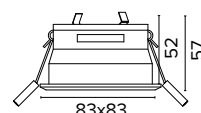

Codice per struttura faretto con attacco GU10
Item code for fitting GU10

€ 17,50
5010692104001

0693

Eco point Led tondo / round