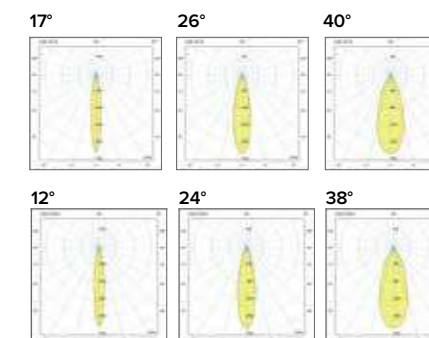

0610 BOB STD

0610 BOB STD F111/F112

0610 BOB STD

Semiestraibile / Semi-extractable

Corpo e staffe in acciaio verniciato, ghiera, cornice e modulo LED in alluminio pressofuso
Body and brackets in painted steel, ring, nut frame and LED module in die-cast aluminium

F111: Modulo Led con riflettore / Led module with reflector

F112: Modulo Led con lente / Led module with lens

435x165

Solo per F111: Griglia e Diffusore opale / Only for F111: Honeycomb grid and Opal diffuser

Griglia per singoli acquisti / Honeycomb grid for single purchases	Diffusore opale per singoli acquisti / Opal diffuser for single purchases
€ 25 F111APE	€ 6 F111000U

Luce di cortesia / Courtesy light

Sa. 1 x 120 mA per tutte le versioni / Sa. 1 x 120 mA for all items

1 ora / hour   Cod. 123010   € 104,00
3 ore / hours   Cod. 123023/3   € 156,00

Legenda colori / Color legend

Corpo nero con modulo led e cornice grigio Black body with grey led module and frame	Corpo nero con modulo led e cornice bianco Black body with white led module and frame	Nero / Black	Bianco / White

IRC/CRI > 90

Mod. Model	2700K			3000K			4000K			Fascio Beam			Colore Color				DRIVER							
	4845lm 3X12W 350mA	6810lm 3X17W 500mA	9330lm 3X24W 700mA	5100lm 3X12W 350mA	7170lm 3X17W 500mA	9810lm 3X24W 700mA	5355lm 3X12W 350mA	7530lm 3X17W 500mA	10320lm 3X24W 700mA	17°	26°	40°	■	□	■	□	Senza Whitout	Std	Dimm Push N/A	Dali	▲			
F111																	463 €	530 €	636 €	636 €	796 €			
0610	OB	OC	OD	-	SB	SC	SD	-	TB	TC	TD	-	D	H	N	0	1	2	9	-	E	D	L	C
F112				10545lm 3X28W 800mA													463 €	530 €	636 €	636 €	796 €			
0610	OB	OC	OD	OS	SB	SC	SD	SS	TB	TC	TD	TS	B	F	M	0	1	2	9	-	E	D	L	C

Es. / Ex: **0610BF2L** = 2700K, 4845lm, 3x12W, 350mA, fascio 24°, colore nero, driver Dali / 2700K, 4845lm, 3x12W, 350mA, beam 24°, black color, Dali driver

VIVID IRC/CRI 95