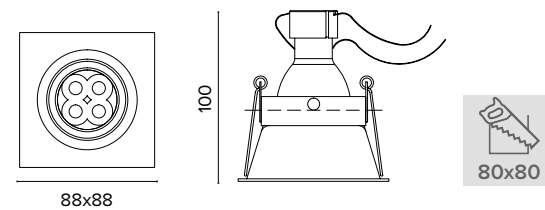

ECO POINT

Basculante / Tilt

Corpo alluminio verniciato con molle in acciaio
Aluminium painted body with clips

0694
TOSHIBA GU10 tondo / round

0694 / 0695 ECO POINT SL / A / TOSHIBA GU10

Legenda colori / Color legend

☐ Bianco / White

LED
30000
HOURS

0694 SL / A

IRC/CRI > 90

Modello Model	3000K	4000K	Ottiche fascio Beam optics		Colore Color	Prezzo Price
	840lm 8.8W 230V	890lm 8.8W 230V	24°	36°	☐	
0694	2V	3V	F	O	1	45 €

Es. / Ex: 06942VF1 = 3000K, 840lm, 8.8W, 230V, fascio 24°, colore bianco / 3000K, 840lm, 8.8W, 230V, beam 24°, white color,

0694 LED TOSHIBA GU10

IRC/CRI > 90

Modello Model	3000K	4000K	Ottiche fascio Beam optics	Colore Color	Prezzo Price
	350lm 5W 230V	350lm 5W 230V	34°	☐	
0694	2P	3P	Q	1	23 €

Es. / Ex: 06942PQ1 = 3000K, 350lm, 5W, 230V, fascio 34°, colore bianco / 3000K, 350lm, 5W, 230V, beam 34°, white color

LED
25000
HOURS

0695 SL / A

IRC/CRI > 90

Modello Model	3000K	4000K	Ottiche fascio Beam optics		Colore Color	Prezzo Price
	840lm 8.8W 230V	890lm 8.8W 230V	24°	36°	☐	
0695	2V	3V	F	O	1	45 €

Es. / Ex: 06952VF1 = 3000K, 840lm, 8.8W, 230V, fascio 24°, colore bianco / 3000K, 840lm, 8.8W, 230V, beam 24°, white color,

LED
30000
HOURS

0695 LED TOSHIBA GU10

IRC/CRI > 90

Modello Model	3000K	4000K	Ottiche fascio Beam optics	Colore Color	Prezzo Price
	350lm 5W 230V	350lm 5W 230V	34°	☐	
0695	2P	3P	Q	1	23 €

Es. / Ex: 06952PQ1 = 3000K, 350lm, 5W, 230V, fascio 34°, colore bianco / 3000K, 350lm, 5W, 230V, beam 34°, white color

LED
25000
HOURS