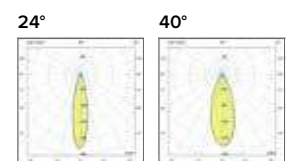

Luce di cortesia / Courtesy light

Sa. 1 x 120 mA per tutte le versioni / Sa. 1 x 120 mA for all items

1 ora / hour
3 ore / hours
Cod. 123010
Cod. 123023/3
€ 104,00
€ 156,00

LED
30000
HOURS

BOB EXT TOSHIBA AR111