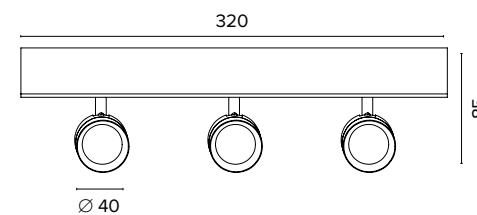

4233
MAGIC 2 WALL XS