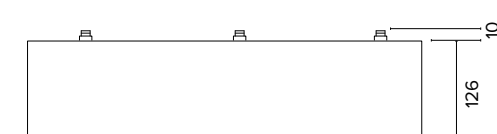

263x129

1707 Mini Bob