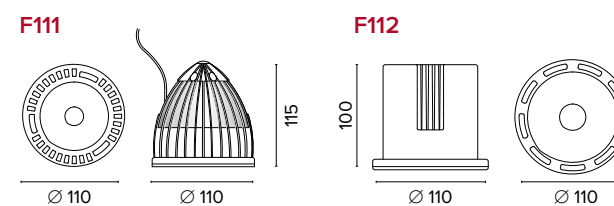

1610 BOB STD SC

1610 BOB STD SC F111/F112

1610 BOB STD SC

Semiestraibile / Semi-extractable

Corpo e staffe in acciaio verniciato, ghiera e modulo LED in alluminio pressofuso
Body and brackets in painted steel, ring and LED module in die-cast aluminium

F111: Modulo Led con riflettore / Led module with reflector

F112: Modulo Led con lente / Led module with lens

Solo per F111: Griglia e Diffusore opale / **Only for F111:** Honeycomb grid and Opal diffuser

Griglia per singoli acquisti / Honeycomb grid for single purchases	Diffusore opale per singoli acquisti / Opal diffuser for single purchases
€ 25 F111APE	€ 6 F111000U

Luce di cortesia / Courtesy light

Sa. 1 x 120 mA per tutte le versioni / Sa. 1 x 120 mA for all items

1 ora / hour   Cod. 123010   € 104,00
3 ore / hours   Cod. 123023/3   € 156,00

Legenda colori / Color legend

Corpo nero con modulo led e cornice grigio Black body with grey led module and frame	Corpo nero con modulo led e cornice bianco Black body with white led module and frame	Nero / Black	Bianco / White

IRC/CRI > 90

Mod. Model	2700K			3000K			4000K			Fascio Beam			Colore Color				DRIVER								
	4845lm 3X12W 350mA	6810lm 3X17W 500mA	9330lm 3X24W 700mA	5100lm 3X12W 350mA	7170lm 3X17W 500mA	9810lm 3X24W 700mA	5355lm 3X12W 350mA	7530lm 3X17W 500mA	10320lm 3X24W 700mA	17°	26°	40°			Senza Whitout	Std	Dimm Push N/A	Dali							
F111															463 €	530 €	636 €	636 €	796 €						
1610	OB	OC	OD	-	SB	SC	SD	-	TB	TC	TD	-	D	H	N	0	1	2	9	-	E	D	L	C	
F112				10545lm 3X28W 800mA																					
1610	OB	OC	OD	OS	SB	SC	SD	SS	TB	TC	TD	TS	B	F	M	0	1	2	9	-	E	D	L	C	

Es. / Ex: **1610BF2L** = 2700K, 4845lm, 3x12W, 350mA, fascio 24°, colore nero, driver Dali / 2700K, 4845lm, 3x12W, 350mA, beam 24°, black color, Dali driver

VIVID IRC/CRI 95