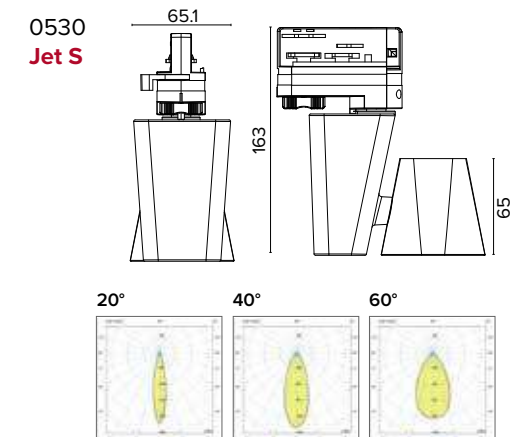

JET

Corpo in pressofusione di alluminio, diffusore con lente in policarbonato, adattatore universale 3 fasi
Die-cast aluminium body, polycarbonate lens diffuser, 3 circuits universal adapter

Basette / Base

Basetta plastica Plastic base	Solo per 0830 / Only for 0830 Basetta plastica Dali Dali plastic base	Solo per 0830 / Only for 0830 Basetta incasso plastica Dali Dali recessed plastic base
€ 20	€ 38	€ 67
124200Y1 ☐	124200H1 ☐	124200M1 ☐
124200Y2 ☒	124200H2 ☒	124200M2 ☒

Luce di cortesia / Courtesy light

Sa. 1 x 120 mA per tutte le versioni / Sa. 1 x 120 mA for all items 1 ora / hour Cod. 9000B92 € 211,00

Ottica / Optical

€ 6		€ 7	
20°	053020	25°	083025
40°	053040	33°	083033
60°	053060	50°	083060

0530 JET S

Legenda colori / Color legend

☒ Nero / Black

☐ Bianco / White

IRC/CRI > 80

Modello Model	3000K	Ottiche fascio Beam optics			Colore Color		DRIVER
		20°	40°	60°	☐	☒	
0530	1375lm 13W 300mA	E	N	T	1	2	Standard 96 €

Es. / Ex: 053023E2 = 3000K, 1375lm, 13W, 300mA, fascio 20°, colore nero, standard driver / 3000K, 1375lm, 13W, 300mA, beam 20°, black color, standard driver

Pag. 133
Binari / Track