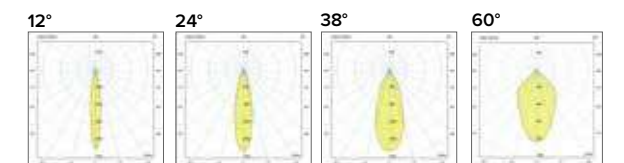

2056 KL/B

Corpo in estruso di alluminio, diffusore con lente in policarbonato o riflettore in alluminio 60°, adattatore universale 3 fasi
Aluminium extruded body, polycarbonate lens or aluminium reflector 60° diffuser, 3 circuits universal adapter

Ottica / Optical

€ 14

12°	200212
24°	200224
38°	200238

Alette / Barndoors

€ 23

200200W1 □

200200W2 ■

Solo per riflettore 60°: Griglia e Diffusore opale / Only for 60° reflector: Honeycomb grid and Opal diffuser

Griglia / Honeycomb grid

€ 25
KLGRI

Diffusore opale / Opal diffuser

€ 10
KLSAT

RAL legenda colori / RAL color legend

■ Grigio / Grey	□ Bianco / White	■ Nero / Black	■ Rosso / Red	■ Verde / Green

Trattamenti Galvanici legenda colori / Galvanic Treatments color legend

Prezzo su richiesta / Price on request

■ Cromo / Chrome cod. 52	■ Oro 24 K / Gold 24 K cod. 50	■ Bronzo base Ottone / Bronze Brass base cod. 60	■ Rame / Copper cod. 71

Su richiesta altri RAL e trattamenti galvanici / On request other RAL and galvanic treatments

IRC/CRI > 90

Mod. Model	2700K			3000K			4000K			Fascio Beam				Colore Color					DRIVER		
	1615lm 12W 350mA	2270lm 17W 500mA	2695lm 21W 600mA	1700lm 12W 350mA	2390lm 17W 500mA	2835lm 21W 600mA	1785lm 12W 350mA	2510lm 17W 500mA	2980lm 21W 600mA	12°	24°	38°	60°	□	■	■	■	■	Std	Dali	▲
2056	OB	OC	OQ	SB	SC	SQ	TB	TC	TQ	B	F	M	T	9016	9006	9005	3001	6029	189 €	256 €	289 €
																			-	L	C

Es. / Ex: 2056OBFOL = 2700K, 1615lm, 12W, 350mA, fascio 24°, colore grigio, driver Dali / 2700K, 1615lm, 12W, 350mA, beam 24°, grey colour, Dali driver

VIVID IRC/CRI 95

Mod. Model	3300K			3500K			Fascio Beam				Colore Color					DRIVER		
	1460lm 12W 350mA	2030lm 17W 500mA	2400lm 21W 600mA	1500lm 12W 350mA	2085lm 17W 500mA	2470lm 21W 600mA	12°	24°	38°	60°	□	■	■	■	■	Std	Dali	▲
2056	XB	XC	XQ	DB	DC	DQ	B	F	M	T	9016	9006	9005	3001	6029	236 €	302 €	336 €
																-	L	C