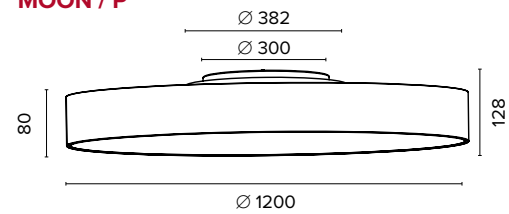

4099
MOON / P