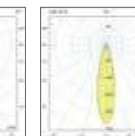

F111

F112

4531 ORION

Corpo e staffe in acciaio verniciato, ghiera, cornice e modulo LED in alluminio pressofuso
Body and brackets in painted steel, ring, frame and LED module in die-cast aluminium

Adattato per installazione in chiese
Adapted for churches installation

Staffe più lunghe su richiesta
Special bracket on request

F111

F112

Solo per F111: Griglia e Diffusore opale / Only for F111: Honeycomb grid and Opal diffuser

Griglia / Honeycomb grid

€ 25
F111APE

Diffusore opale / Opal diffuser

€ 6
F111000U

Luce di cortesia con applicazione remota / Courtesy light with remote application

Sa. 1 x 120 mA per tutte le versioni / Sa. 1 x 120 mA for all items

1 ora / hour   Cod. 123010   € 104,00
3 ore / hours   Cod. 123023/3   € 156,00

Legenda colori / Color legend

■ Nero / Black

□ Bianco / White

■ Grigio / Grey

IRC/CRI > 90

Mod. Model	2700K			3000K			4000K			Fascio Beam			Colore Color			DRIVER					
	1615lm 12W 350mA	2270lm 17W 500mA	3110lm 24W 700mA	1700lm 12W 350mA	2390lm 17W 500mA	3270lm 24W 700mA	1785lm 12W 350mA	2510lm 17W 500mA	3440lm 24W 700mA	17°	26°	40°	■	□	■	Std	Dimm Push N/A	Dali			
F111																					
4531	OB	OC	OD	-	SB	SC	SD	-	TB	TC	TD	-	D	H	N	2	1	0	250 € E	286 € D	286 € L
F112				3910lm 24W 900mA	1700lm 12W 350mA	2390lm 17W 500mA	3270lm 24W 700mA	4110lm 32W 900mA	1785lm 12W 350mA	2510lm 17W 500mA	3440lm 24W 700mA	4320lm 32W 900mA	12°	24°	38°						
4531	OB	OC	OD	OE	SB	SC	SD	SE	TB	TC	TD	TE	B	F	M	2	1	0	250 € E	286 € D	286 € L

Es. / Ex: 4531OBF2L = 2700K, 1615lm, 12W, 350mA, fascio 24°, colore nero, driver Dali / 2700K, 1615lm, 12W, 350mA, beam 24°, black color, Dali driver

VIVID IRC/CRI 95