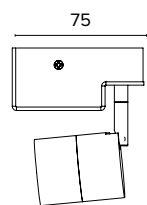

MAGIC 2 WALL XS

Corpo in alluminio e lente in policarbonato
Aluminium body and polycarbonate lens

Optica per singoli acquisti / Optical for single purchases

€ 10

24°	204824
55°	204855

Luce di cortesia con applicazione remota / Courtesy light with remote application

Sa. 1 x 120 mA per tutte le versioni / Sa. 1 x 120 mA for all items

1 ora / hour	Cod. 123010	€ 104,00
3 ore / hours	Cod. 123023/3	€ 156,00

MAGIC WALL 2 XS

Legenda colori / Color legend

Nero / Black

Bianco / White

Grigio / Grey

4231 MAGIC 2 WALL XS

IRC/CRI > 90

Mod. Model	2700K	3000K	4000K	Fascio Beam		Colore Color			DRIVER		
	840lm 8W 600mA	895lm 8W 600mA	950lm 8W 600mA	24°	55°				Std	Dimm Push N/A	Dali
4231	ZQ	7Q	8Q	F	S	2	1	0	125 € E	160 € D	160 € L

Es. / Ex: 4231ZQS0L = 2700K, 840lm, 8W, 600mA, fascio 55°, colore grigio, driver Dali / 2700K, 840lm, 8W, 600mA, beam 55°, grey colour, Dali driver

4232 MAGIC 2 WALL XS

IRC/CRI > 90

Mod. Model	2700K	3000K	4000K	Fascio Beam		Colore Color			DRIVER		
	1680lm 2x8W 600mA	1790lm 2x8W 600mA	1900lm 2x8W 600mA	24°	55°				Std	Dimm Push N/A	Dali
4232	ZQ	7Q	8Q	F	S	2	1	0	188 € E	259 € D	259 € L

Es. / Ex: 4232ZQF0L = 2700K, 1680lm, 2x8W, 600mA, fascio 24°, colore grigio, driver Dali / 2700K, 1680lm, 2x8W, 600mA, beam 24°, grey colour, Dali driver

4233 MAGIC 2 WALL XS

IRC/CRI > 90

Mod. Model	2700K	3000K	4000K	Fascio Beam		Colore Color			DRIVER		
	2520lm 3x8W 600mA	2685lm 3x8W 600mA	2850lm 3x8W 600mA	24°	55°				Std	Dimm Push N/A	Dali
4233	ZQ	7Q	8Q	F	S	2	1	0	273 € E	380 € D	380 € L

Es. / Ex: 4233ZQF0L = 3000K, 2685lm, 3x8W, 600mA, fascio 24°, colore grigio, driver Dali / 3000K, 2685lm, 3x8W, 600mA, beam 24°, grey colour, Dali driver