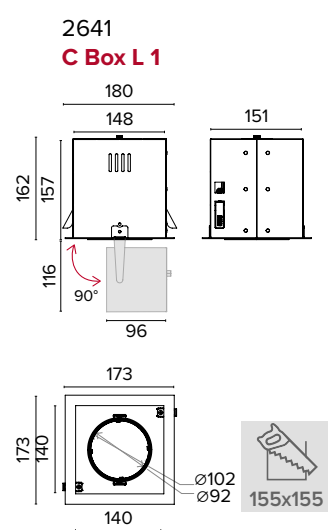

Griglia per singoli acquisti / Honeycomb grid or single purchases

	€ 25	
		2342GRI

Legenda colori / Color legend

☐ Bianco / White

☒ Nero / Black

2641 C BOX L 1

IRC/CRI > 90

Modello Model	3000K				4000K				Ottiche fascio Beam optics			Colore Color		DRIVER		
	1700lm 15W 350mA	2390lm 20W 500mA	2835lm 25W 600mA	3270lm 30W 700mA	1785lm 15W 350mA	2085lm 20W 500mA	2980lm 25W 600mA	3440lm 30W 700mA	20°	40°	60°	☐	☒	Std	Dimm Push N/A	Dali
2641	7B	7C	7Q	7D	8B	8C	8Q	8D	E	N	T	1	2	114 €	146 €	146 €
														E	D	L

Es. / Ex: 26418BE1E = 4000K, 1785lm, 15W, 350mA, fascio 20°, colore bianco, driver standard / 4000K, 1785lm, 15W, 350mA, beam 20°, white color, standard driver

2642 C BOX L 2

IRC/CRI > 90

Modello Model	3000K				4000K				Ottiche fascio Beam optics			Colore Color		DRIVER		
	3400lm 2x15W 350mA	4780lm 2x20W 500mA	5670lm 2x25W 600mA	6540lm 2x30W 700mA	3570lm 2x15W 350mA	5020lm 2x20W 500mA	5960lm 2x25W 600mA	6880lm 2x30W 700mA	20°	40°	60°	☐	☒	Std	Dimm Push N/A	Dali
2642	7B	7C	7Q	7D	8B	8C	8Q	8D	E	N	T	1	2	240 €	282 €	282 €
														E	D	L

Es. / Ex: 26428QE1E = 4000K, 5960lm, 2x25W, 600mA, fascio 20°, colore bianco, driver standard / 4000K, 5020lm, 2x25W, 600mA, beam 20°, white color, standard driver

2643 C BOX L 3

IRC/CRI > 90

Modello Model	3000K				4000K				Ottiche fascio Beam optics			Colore Color		DRIVER		
	5100lm 3x15W 350mA	7170lm 3x20W 500mA	8505lm 3x25W 600mA	9810lm 3x30W 700mA	5355lm 3x15W 350mA	7530lm 3x20W 500mA	8940lm 3x25W 600mA	10320lm 3x30W 700mA	20°	40°	60°	☐	☒	Std	Dimm Push N/A	Dali
2643	7B	7C	7Q	7D	8B	8C	8Q	8D	E	N	T	1	2	322 €	412 €	412 €
														E	D	L

Es. / Ex: 26438BE1E = 4000K, 5355lm, 3x15W, 350mA, fascio 20°, colore bianco, driver standard / 4000K, 5355lm, 3x15W, 350mA, beam 20°, white color, standard driver