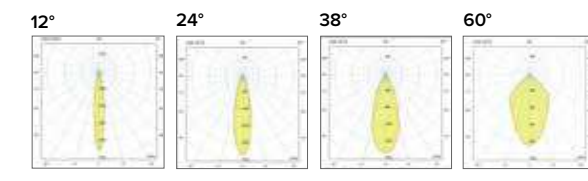

SUNLIKE IRC/CRI 97,6

Mod. Model	3000K			Fascio Beam				Colore Color					DRIVER				
	1200lm 12W 350mA	1700lm 17W 500mA	2100lm 21W 600mA	12°	24°	38°	60°	□	■	■	■	■	Senza Without	Std	Dimm Push N/A	Dali	▲
2026	SSB	SSC	SSQ	B	F	M	T	9016	9006	9005	3001	6029	211 €	234 €	269 €	269 €	322 €
													-	E	D	L	C

Es. / Ex: 2026SSB9006L = 3000K, 1200lm, 12W, 350mA, fascio 38°, colore grigio, driver Dali / 3000K, 1200lm, 12W, 350mA, beam 38°, grey colour, Dali driver