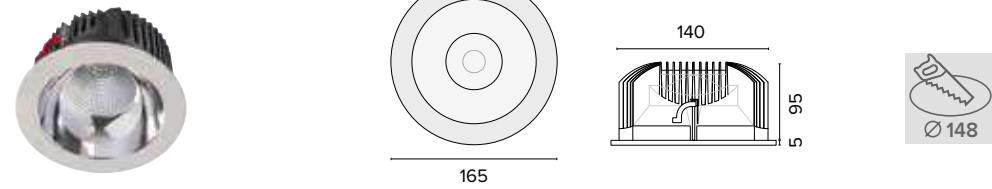

HAMMER

0797 **Midi 160**