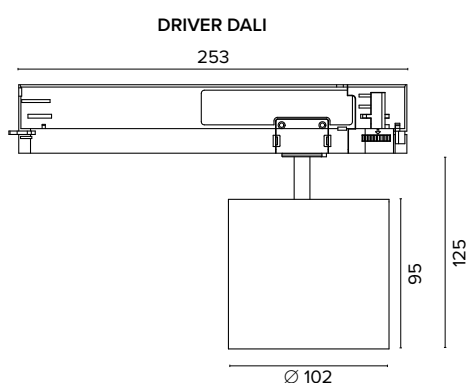

2352 V-Track L

Ottica / Optical

	€ 7		€ 8	
20°	234120	20°	234220	
40°	234140	40°	234240	
55°	234160	55°	234260	

Griglia / Honeycomb grid

	€ 25		€ 25
	2341GRI		2342GRI