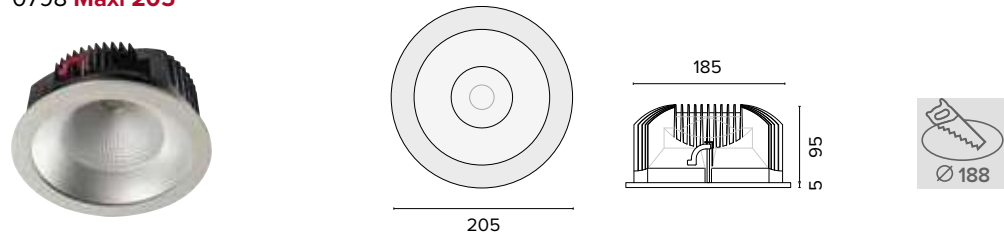

0798 **Maxi 205**