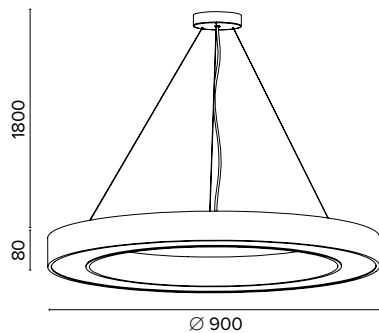

1106
RING 600

1109
RING 900

1112
RING 1200

Luce di cortesia / Courtesy light

Sa. 1 x 120 mA per tutte le versioni / Sa. 1 x 120 mA for all items

1 ora / hour Cod. 123010 € 104,00
 3 ore / hours Cod. 123023/3 € 156,00