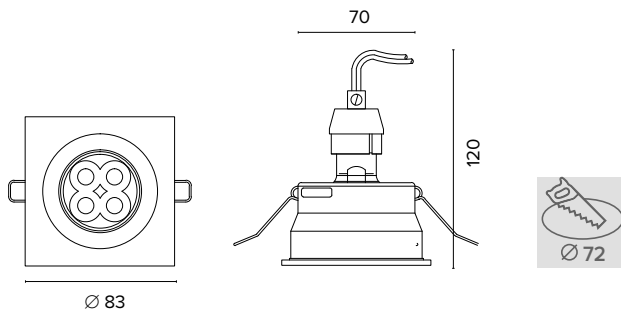

0692
Eco point Led TOSHIBA GU10 quadrato / square