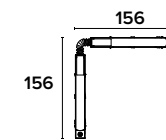

Giunto flessibile elettrico
Electric flexible joint

□	■	€
9630A311	9630A312	77