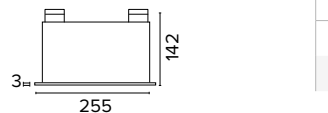

Codice per struttura faretto con attacco GU10
Item code for fitting GU10

€ 108	
50116062044001	□
50116062044002	■

1607

Lisetta SC Led