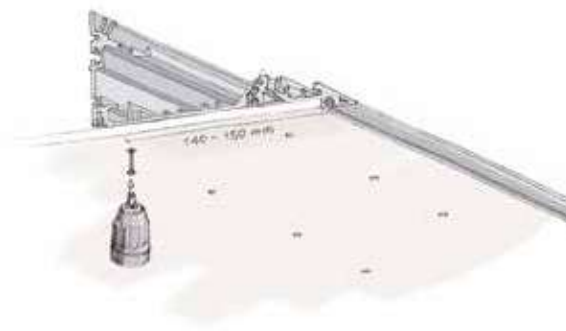

1. **3** Fissare Omnia GC, seguendo le dimensioni riportate in figura, utilizzando viti autoperforanti.
   Fix Omnia GC, following the dimensions shown in the figure, using self-drilling screws.