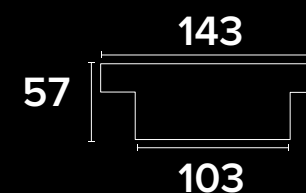

ANTENNA WIRELESS
WIRELESS ANTENNA