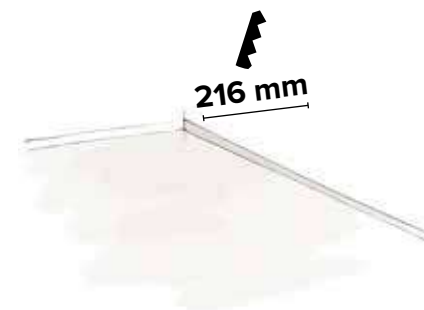

1. **1** Realizzare uno scasso nel cartongesso in base alle aperture desiderate.
   Make hole on the gypsum board, in according to the desired openings.