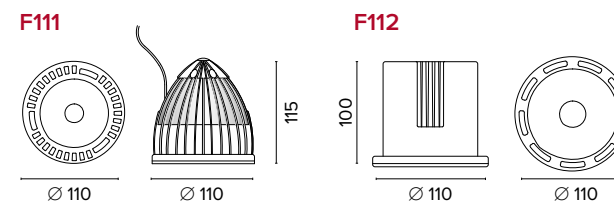

1708 BOB EXT

Semiestraibile / Semi-extractable

Corpo e staffe in acciaio verniciato, ghiera, cornice e modulo LED in alluminio pressofuso
Body and brackets in painted steel, ring, nut frame and LED module in die-cast aluminium

F111: Modulo Led con riflettore / Led module with reflector

F112: Modulo Led con lente / Led module with lens

Solo per F111: Griglia e Diffusore opale / Only for F111: Honeycomb grid and Opal diffuser

Griglia per singoli acquisti / Honeycomb grid for single purchases	Diffusore opale per singoli acquisti / Opal diffuser for single purchases
€ 25 F111APE	€ 6 F111000U

Luce di cortesia / Courtesy light

Sa. 1 x 120 mA per tutte le versioni / Sa. 1 x 120 mA for all items

1 ora / hour   Cod. 123010   € 104,00
3 ore / hours   Cod. 123023/3   € 156,00

Legenda colori / Color legend

Corpo nero con modulo led e cornice grigio Black body with grey led module and frame	Corpo nero con modulo led e cornice bianco Black body with white led module and frame	Nero / Black	Bianco / White

IRC/CRI > 90

Mod. Model	2700K			3000K			4000K			Fascio Beam			Colore Color				DRIVER							
	1615lm 12W 350mA	2270lm 17W 500mA	3110lm 24W 700mA	1700lm 12W 350mA	2390lm 17W 500mA	3270lm 24W 700mA	1785lm 12W 350mA	2510lm 17W 500mA	3440lm 24W 700mA	17°	26°	40°	■	□	■	□	Senza Without	Std	Dimm Push N/A	Dali	▲			
F111																								
1708	OB	OC	OD	-	SB	SC	SD	-	TB	TC	TD	-	D	H	N	0	1	2	9	184 €	206 €	241 €	241 €	295 €
F112				3910lm 24W 900mA																				
1708	OB	OC	OD	OE	SB	SC	SD	SE	TB	TC	TD	TE	B	F	M	0	1	2	9	184 €	206 €	241 €	241 €	295 €

Es. / Ex: 17080BF2L = 2700K, 1615lm, 12W, 350mA, fascio 24°, colore nero, driver Dali / 2700K, 1615lm, 12W, 350mA, beam 24°, black color, Dali driver

VIVID IRC/CRI 95