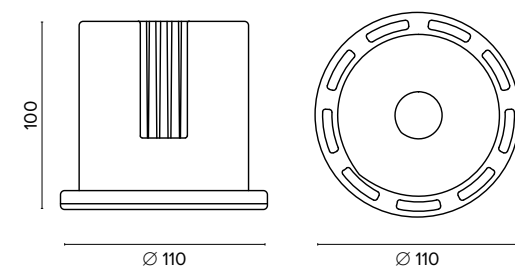

F112 MODULO LED LED MODULE

Corpo in pressofusione di alluminio, diffusore con lente in policarbonato
Die-cast aluminium body, polycarbonate lens diffuser

Ottica / Optical

		€ 9
12°		F11212
24°		F11224
38°		F11238

Luce di cortesia / Courtesy light

Sa. 1 x 120 mA per tutte le versioni / Sa. 1 x 120 mA for all items

1 ora / hour   Cod. 123010   € 104,00
3 ore / hours   Cod. 123023/3   € 156,00