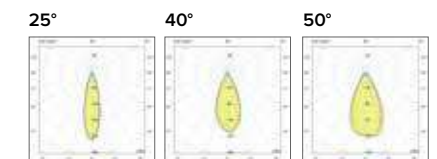

0585 SMART Q /XS UGR<19

Corpo in pressofusione di alluminio, diffusore con lente in policarbonato
Die-cast aluminium body, polycarbonate lens diffuser

Corpo e cornice colore bianco + riflettore cromo lucido
Body and frame white color + glossy chrome reflector

Corpo e cornice colore nero + riflettore cromo lucido
Body and frame black color + glossy chrome reflector

Ottica / Optical		Griglia / Honeycomb	
	€ 6		€ 23
25°	059525		
40°	059540		0595Ape
50°	059550		

Riflettori intercambiabili / Interchangeable reflectors

Per singoli acquisti di riflettori aggiungere al codice prodotto il codice del colore richiesto
For individual purchases of reflector add the colour request to the product code

Modello / Model	Cod.	Costo / Price	cod. 10	cod. 11	cod. 13	cod. 14
Smart Q/XS	0585xx	€ 6				
			Bianco opaco / Matt white	Nero opaco / Matt black	Cromo opaco / Matt chrome	Oro lucido / Glossy gold
			cod. 15	cod. 16	cod. 17	cod. 18
			Rame lucido / Glossy copper	Rosso / Red	Arancio / Orange	Blu chiaro / Light Blue

Esempio codice riflettore colore bianco / Example code for white colour reflector **058510**

Famiglia Prodotti / Family Products

Luce di cortesia / Courtesy light

Sa. 1 x 120 mA per tutte le versioni / Sa. 1 x 120 mA for all items

1 ora / hour   Cod. 123010   € 104,00
3 ore / hours   Cod. 123023/3   € 156,00

Legenda colori / Color legend

☐ Bianco con riflettore cromo / White with glossy chrome reflector

☒ Nero con riflettore cromo / Black with chrome reflector

IRC/CRI > 90

Modello / Model	2700K	3000K	4000K	Ottiche fascio / Beam optics			Colore / Color		DRIVER				
				25°	40°	50°	☐	☒	Senza / Without	Std	Dimm / Push N/A	Dali	▲
	1540lm 12W 350mA	1620lm 12W 350mA	1700lm 12W 350mA						73 €	95 €	130 €	130 €	184 €
0585	ZB	7B	8B	G	N	R	1	2	-	E	D	L	C