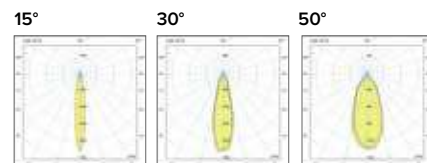

NB Soluzione con driver integrato per binario

Solution with track integrated driver

SOLO PER Driver Std / Dali
ONLY FOR Std / Dali driver

Aggiungere la lettera G per ordinare il prodotto a binario
Add the letter G to order the tracked product

Esempio codice
Example code **4997ADC2G**

Stessi prezzi in base al driver standard / Dali
The same prices based on driver standard / Dali