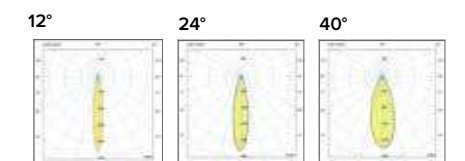

BOB SLIM TOSHIBA AR111

Estraibile / Extractable

Legenda colori / Color legend

□ Bianco / White

TOSHIBA AR111 IRC/CRI > 90

Mod. Model	3000K	4000K	Fascio Beam			Colore Color	DRIVER
	840lm 12W 12V	920lm 12W 12V	12°	24°	40°		
						□	Trasformatore elettronico Electronic transformer € 105
0908	7L	8L	B	F	N	9	E

Es. / Ex: 09087LF9E = 3000K, 840lm, 12W, 12V, fascio 24°, colore bianco, trasformatore elettronico
3000K, 840lm, 12W, 12V, beam 24°, white colour, electronic transformer

TOSHIBA AR111 IRC/CRI > 90

Mod. Model	3000K	4000K	Fascio Beam			Colore Color	DRIVER
	1680lm 2x12W 12V	1840lm 2x12W 12V	12°	24°	40°		
						□	Trasformatore elettronico Electronic transformer € 176
0909	7L	8L	B	F	N	9	E

Es. / Ex: 09097LF9E = 3000K, 1680lm, 2x12W, 12V, fascio 24°, colore bianco, trasformatore elettronico
3000K, 1680lm, 2x12W, 12V, beam 24°, white colour, electronic transformer

TOSHIBA AR111 IRC/CRI > 90

Mod. Model	3000K	4000K	Fascio Beam			Colore Color	DRIVER
	2520lm 3x12W 12V	2760lm 3x12W 12V	12°	24°	40°		
						□	Trasformatore elettronico Electronic transformer € 246
0910	7L	8L	B	F	N	9	E

Es. / Ex: 09107LF9E = 3000K, 2520lm, 3x12W, 12V, fascio 24°, colore bianco, trasformatore elettronico
3000K, 2520lm, 3x12W, 12V, beam 24°, white colour, electronic transformer

LED
25000
HOURS