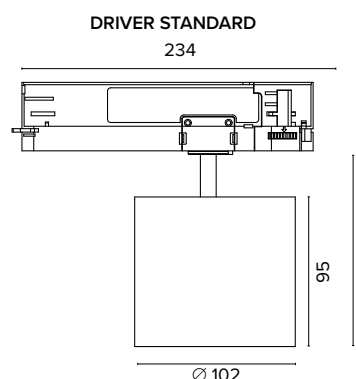

2352 V-Track L