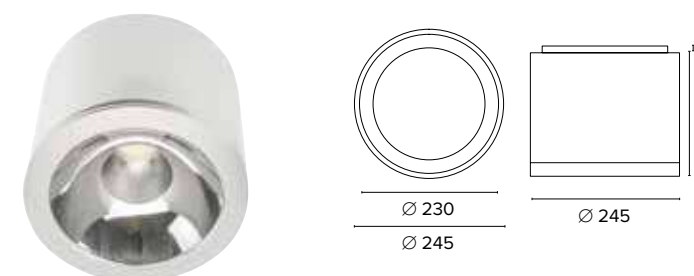

4899 **Extra 230**

Legenda colori / Color legend

IRC/CRI > 90

Modello Model	3000K			Ottiche fascio Beam optics			Colore Color			DRIVER		
MAXI	2390lm 17W 500mA	3270lm 24W 700mA	3695lm 28W 800mA	20°	40°	60°	□	■	■	Std	Dimm Push N/A	Dali
4898	SC	SD	SS	E	N	T	1	2	0	248 €	283 €	283 €
										-	D	L

Es. / Ex: 4898SDN0L = 3000K, 3270lm, 24W, 700mA, fascio 40°, colore grigio, driver Dali / 3000K, 3270lm, 24W, 700mA, beam 40°, grey color, Dali driver

IRC/CRI > 90

Modello Model	3000K			Ottiche fascio Beam optics			Colore Color			DRIVER		
EXTRA	2390lm 17W 500mA	3270lm 24W 700mA	4110lm 32W 900mA	20°	40°	60°	□	■	■	Std	Dimm Push N/A	Dali
4899	SC	SD	SE	E	N	T	1	2	0	300 €	326 €	326 €
										-	D	L

Es. / Ex: 4899SDE0L = 3000K, 3270lm, 24W, 700mA, fascio 20°, colore grigio, driver Dali / 3000K, 3270lm, 24W, 700mA, beam 20°, grey color, Dali driver