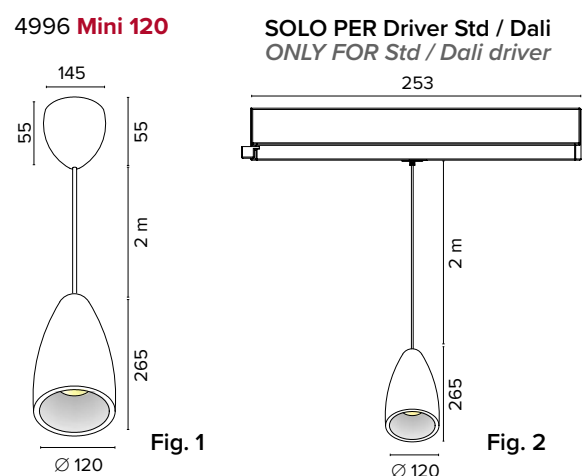

SUMMER

Corpo in alluminio e riflettore in alluminio metallizzato puro 99,98 con vetro di protezione
Aluminium body and 99,98 aluminium reflector metallized with safety glass

Fig. 2 Soluzione con driver integrato per binario
Fig. 2 Solution with track integrated driver