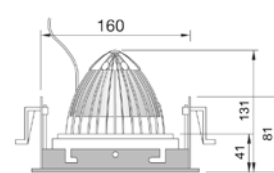

SUNLIKE IRC/CRI 97,6

Mod. Model	3000K			Fascio Beam			Colore Color		DRIVER								
	1200lm 12W 350mA	1700lm 17W 500mA	2400lm 24W 700mA	17°	26°	40°	■	□	Senza Whitout	Std	Dimm Push N/A	Dali	▲				
F111				17°	26°	40°	■	□	Senza Whitout	Std	Dimm Push N/A	Dali	▲				
1888	SSB	SSC	SSD	-	D	H	N	0	1	178 €	200 €	236 €	236 €	289 €			
F112				3200lm 32W 900mA				12°	24°	38°	■	□	Senza Whitout	Std	Dimm Push N/A	Dali	▲
1888	SSB	SSC	SSD	SSE	B	F	M	0	1	178 €	200 €	236 €	236 €	289 €			

Es. / Ex: 1888SSBB0C = 3000K, 1200lm, 12W, 350mA, fascio 12°, colore grigio, driver Casambi / 3000K, 1200lm, 12W, 350mA, beam 12°, grey color, Casambi driver

F111