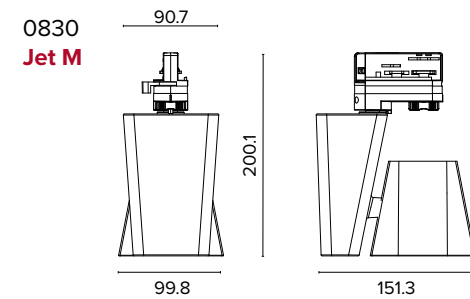

Luce di cortesia / Courtesy light

Sa. 1 x 120 mA per tutte le versioni / Sa. 1 x 120 mA for all items 1 ora / hour Cod. 9000B92 € 211,00

Ottica / Optical

€ 6		€ 7	
20°	053020	25°	083025
40°	053040	33°	083033
60°	053060	50°	083060

0530 JET S

Legenda colori / Color legend

☒ Nero / Black

☐ Bianco / White

IRC/CRI > 80

Modello Model	3000K	Ottiche fascio Beam optics			Colore Color		DRIVER
		20°	40°	60°	☐	☒	
0530	1375lm 13W 300mA	E	N	T	1	2	Standard 96 €

Es. / Ex: 053023E2 = 3000K, 1375lm, 13W, 300mA, fascio 20°, colore nero, standard driver / 3000K, 1375lm, 13W, 300mA, beam 20°, black color, standard driver

Pag. 133
Binari / Track