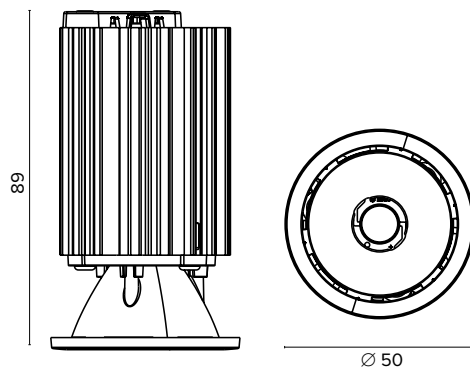

V6 PLUS MODULO LED LED MODULE

Corpo in estruso di alluminio, riflettore in alluminio metallizzato puro 99,98, con vetro di protezione
Aluminium extruded body pure 99,98, aluminium reflector metallized with safety glass

Ottica / Optical

Ottica / Optical		€ 6
20°	V50620	
35°	V50635	
55°	V50655	

Luce di cortesia / Courtesy light

Sa. 1 x 120 mA per tutte le versioni / Sa. 1 x 120 mA for all items

1 ora / hour   Cod. 123010   € 104,00
3 ore / hours   Cod. 123023/3   € 156,00

* CASAMBI: solo per 300mA / Only for 300mA