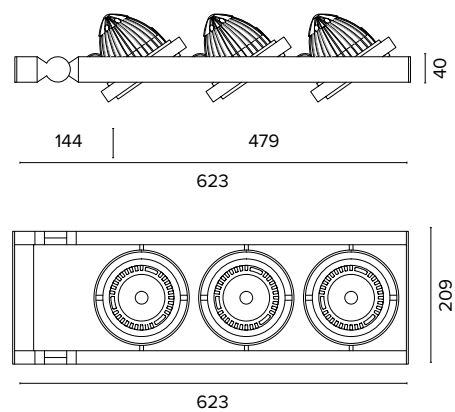

1062 DIAL 3

Corpo e staffe in estruso di alluminio, ghiera e modulo LED in alluminio pressofuso
Body and brackets in extruded aluminium, ring and LED module in die-cast aluminium

F111