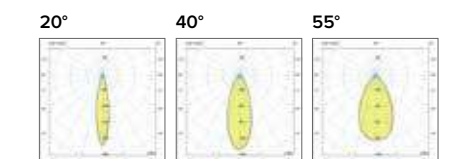

0708 SMART C /S UGR<19