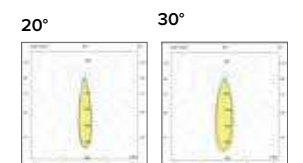

IRC/CRI > 90

Modello Model	2700K	3000K	4000K	Ottiche fascio Beam optics		Colore Color		DRIVER			
				20°	30°	□	■	Senza Without	Std	Dimm Push N/A	Dali
	966lm 9W 24V	1088lm 9W 24V	1092lm 9W 24V	20°	30°	□	■	109 €	141 €	213 €	213 €
JREL	A	B	C	E	C	WW	BB	-	E	D	L

Es. / Ex: JRELAEWWE = 2700K, 966lm, 9W, 24V, fascio 20°, colore bianco, driver standard / 2700K, 966lm, 9W, 24V, beam 20°, white color, standard driver

NB: Altri RAL su richiesta / Other RAL on request