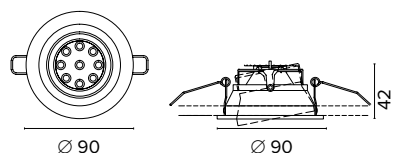

Codice per struttura faretto con attacco GU10
Item code for fitting GU10

€ 16	
5013209104001	□
5013209104002	■

Codice per struttura faretto con attacco GU10
Item code for fitting GU10