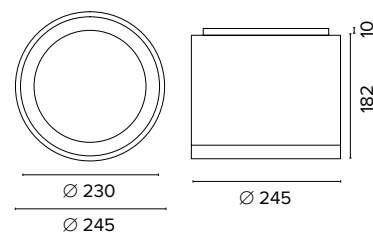

4899
SPRING EXTRA 230