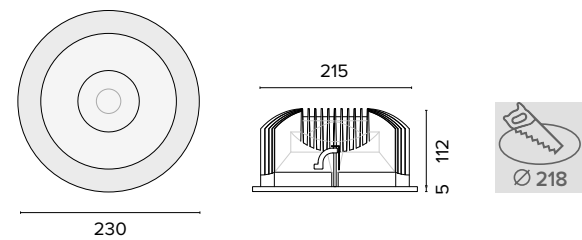

0799
Extra 230