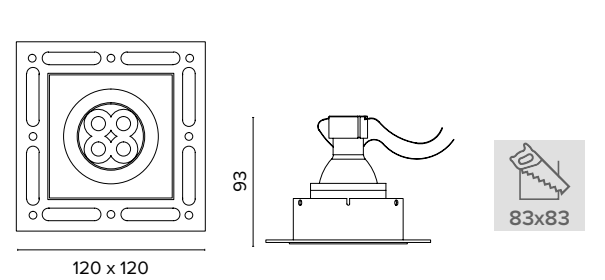

0699
TOSHIBA GU10 quadrato / square