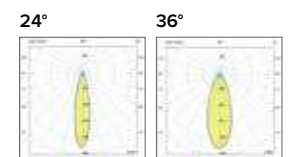

1091 PL TRACK 230 volts

Corpo in pressofusione di alluminio, adattatore universale 3 fasi
Die-cast aluminium body, 3 circuits universal adapter