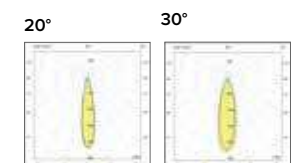

IRC/CRI > 90

Modello Model	2700K	3000K	4000K	Ottiche fascio Beam optics		Colore Color		DRIVER			
				20°	30°	□	■	Senza Without	Std	Dimm Push N/A	Dali
	966lm 9W 24V	1088lm 9W 24V	1092lm 9W 24V	20°	30°	□	■	108 €	140 €	212 €	212 €
JCEL	A	B	C	E	C	WW	BB	-	E	D	L

Es. / Ex: JCELAEWWE = 2700K, 966lm, 9W, 24V, fascio 20°, colore bianco, driver standard / 2700K, 966lm, 9W, 24V, beam 20°, white color, standard driver

NB: Altri RAL su richiesta / Other RAL on request