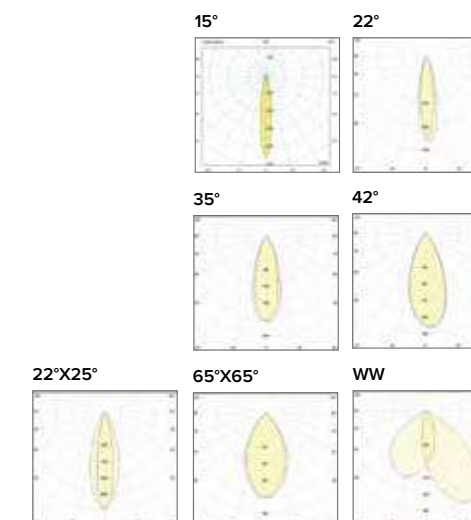

1661 COMBO 6X1

1661 COMBO 6X1

1661 COMBO 6X1

Corpo in pressofusione di alluminio con riflettori in policarbonato cromo
Die-casting aluminium body with chrome polycarbonate reflectors

È possibile rimuovere la cornice per installazioni trimless
It's possible to remove the frame for trimless installations

Luce di cortesia / Courtesy light

Sa. 1 x 120 mA per tutte le versioni / Sa. 1 x 120 mA for all items

1 ora / hour   Cod. 123010   € 104,00
3 ore / hours   Cod. 123023/3   € 156,00

Legenda colori / Color legend

☐ Bianco / White

☒ Nero / Black

IRC/CRI > 90

Modello Model	3000K	4000K	Ottiche fascio Beam optics	Colore Colour		Driver				
	2385lm 25,5W 700mA	2415lm 25,5W 700mA		☐	☒	senza Without	Std	Dimm Push N/A	Dali	
1661	7D	8D	L	1	2	€ 124 -	€ 146 E	€ 181 D	€ 181 L	€ 246 C

Es. / Ex: 16617DL1L = 3000K, 2385lm, 25,5W, 700mA, fascio 35°, colore bianco, driver Dali / 3000K, 2385lm, 25,5W, 700mA, beam 35°, white colour, Dali driver

RIFLETTORE E LENTE INTERCAMBIABILE (SINGOLO ACQUISTO) INTERCHANGEABLE REFLECTOR AND LENS (SINGLE PURCHASE)

Riflettore / Reflector

	Bianco White	€		Nero Black	€		Cromo Chrome	€
	SL-248-W	3		SL-248-B	3		SL-248-C	3

Es/Ex: SL-248-W = riflettore / reflector: bianco / white

Lenti / Lens

15° SOLO con riflettore cromo / 15° ONLY with chrome reflector

COD.	Fascio / Beam	Prezzo / Price	COD.	Fascio / Beam	Prezzo / Price
SL-145	15°	3	SL-245	22°	3
SL-246	35°	3	SL-247	42°	3
SL-252	22°x25°	3	SL-253	65°x65°	3

Es/Ex: SL-252 = lente / lens: 22°x25°

Riflettore speciale per effetto wall washer / Special reflector for wall washer effect

	Bianco White	€		Nero Black	€		Cromo Chrome	€
	SL-161-W	3		SL-161-B	3		SL-161-C	3

Es/Ex: SL-161-W = riflettore wall washer: bianco
wall washer reflector: white

Lente speciale per effetto wall washer / Special lens for wall washer effect