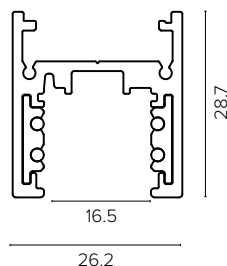

9655 STANDARD 2 PER APPLICAZIONE A SOSPENSIONE STANDARD 2 SUSPENSION

Binario elettrificato in estruso di alluminio a bassa tensione per installazione a sospensione
Low voltage extruded aluminium electrified track for suspended installation

m	□	■	€
1	9655A011	9655A012	65
2	9655A021	9655A022	125
3	9655A031	9655A032	184

Binari completi di luce indiretta 19W/m 2000lm/m e copertura opale /
Complete tracks with indirect light 19W/m 2000lm/m and opal cover
Driver escluso / Driver not included

m	2700K	3000K	4000K	€
1	9655IND1271 □	9655IND1301 □	9655IND1401 □	150
	9655IND1272 ■	9655IND1302 ■	9655IND1402 ■	
2	9655IND2271 □	9655IND2301 □	9655IND2401 □	260
	9655IND2272 ■	9655IND2302 ■	9655IND2402 ■	
3	9655IND3271 □	9655IND3301 □	9655IND3401 □	337
	9655IND3272 ■	9655IND3302 ■	9655IND3402 ■	

p.248/249
Controllo della luce
Lighting control

Componenti per Luce Indiretta / Indirect Light Components

Modello Model	Bobina Lunghezza Roll Length	2700K	3000K	4000K
Strip Led 48V 19 W/m - 2000 lm/m 196 led/m - 2835	5 m	S482700	S483000	S484000
		€ 178	€ 178	€ 178

Copertura Opale / Opal Cover

Lunghezza / Length		
1 m	2 m	3 m
9635OPAL1	9635OPAL2	9635OPAL3
€ 16	€ 32	€ 47

Driver remoto / Remote driver

	Cod.	Dimensioni / Dimension	€
Driver 48V 70W	122786	181x46x25mm	60
Driver 48V 150W	127356	240x59x40mm	100
Driver 48V 240W IP67	XLG-240-H-ADI*	219x63x35mm	103

NB *La potenza del driver deve essere doppia rispetto a quella assorbita dal numero degli apparecchi
*Driver's power must be double respect the number of devices

Ripetitore opto isolante del segnale DALI da aggiungere al driver standard DALI opto isolator repeater to add to standard driver	S-RP-24-48V	180X42X29mm	200
Interfaccia per dimmerazione Push N/A da utilizzare con i prodotti standard Push N/O interface to be used with standard lamps	DLC1248-1CV	44x44x24mm	69

È consigliato predisporre una coppia di tappi per ogni composizione
It is recommended to prepare a pair of caps for each compositions

Testata End feed	□	■	€
	9630A121	9630A122	26

Giunto lineare elettrico Electric linear joint	□	■	€
	9630A141	9630A142	20

Giunto passante meccanico Mechanical joint connector	□	■	€
	9630A301	9630A302	14

Giunto angolare elettrico Electric angular joint	□	■	€
	9630A231	9630A232	64

Giunto flessibile elettrico Electric flexible joint	□	■	€
	9630A311	9630A312	77

Giunto lineare meccanico Mechanical linear joint	□	■	€
	9635A447		8

Cover angolare Angular cover	□	■	€
	9655A281	9655A282	83

Tappo di chiusura End cap	□	■	€
	9655A131	9655A132	9

Tappo di chiusura con foro per passaggio cavi / End cap with hole for cables	□	■	€
	9655A181	9655A182	10

Staffa fissaggio plafone a scomparsa Bracket ceiling fixing bracket	□	■	€
	9635A211	9635A212	10