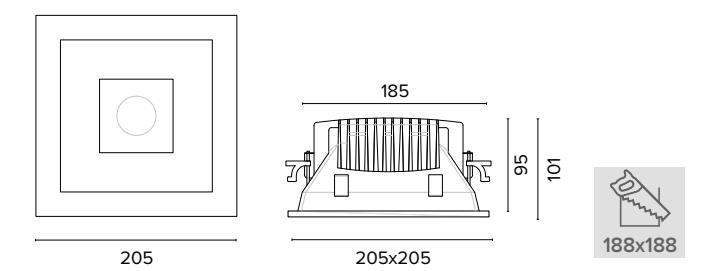

0788
Maxi 205