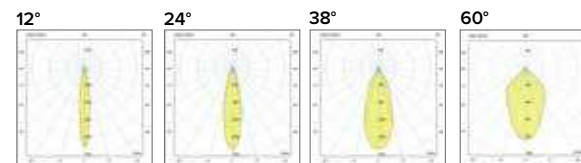

IRC/CRI > 90

Mod. Model	2700K		Fascio Beam			Colore Color				DRIVER			
	2970lm 25W 700mA	3720lm 33W 900mA	25°	33°	50°	☒	☒	☒	☐	Std	Dimm Push N/A	Dali	* Push Memory
1242	GD	GE	G	J	R	0	1	2	9	214 € -	239 € D	239 € L	325 € P

Es. / Ex: 1242GEJ0L= 2700K, 3720lm, 33W, 900mA, fascio 33°, corpo grigio con riduttore nero, driver Dali / 2700K, 3720lm, 33W, 900mA, beam 33°, grey body with black ring, Dali driver

* Push Memory: il prodotto sarà fornito con un pulsante sul corpo e sarà possibile dimmerarlo singolarmente
the product will be provided with a push on the body and it will be possible to dim it individually