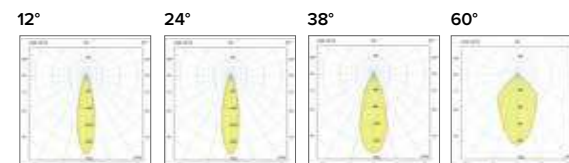

SUNLIKE IRC/CRI 97.6

Modello Model	3000K	Ottiche fascio Beam optics				Colore Colour		Convertitore di corrente Current convertitor		
		12°	24°	38°	60°	□	■	Std	Dali	▲
	900lm 8W 250mA							234 €	272 €	400 €
2045	SSA	B	F	M	T	1	2	E	L	C

Es. / Ex: 2045SSAF1E = 3000K, 900lm, 9W, 250mA, fascio 24°, colore bianco, convertit. di corrente Std / 3000K, 900lm, 9W, 250mA, beam 24°, white colour, Std current convertitor

NB Su richiesta trattamenti galvanici e altri RAL
On request galvanic treatments and other RAL

DRIVER 48V NON INCLUSO (consulta pagine binari)
48V DRIVER NOT INCLUDED (see tracks' pages)