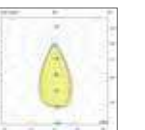

HAMMER Q

Corpo in pressofusione di alluminio, riflettore in alluminio metallizzato, vetro di protezione
Die-cast aluminium body, safety glass, metallized aluminium reflector

Ottica / Optical	Diffusore opale / Opal diffuser	Prezzo	Modello
50°		€ 7	0786000U
50°		€ 4	078650

Ottica / Optical	Diffusore opale / Opal diffuser	Prezzo	Modello
50°		€ 8	0787000U
50°		€ 6	078750

Ottica / Optical	Diffusore opale / Opal diffuser	Prezzo	Modello
60°		€ 9	0788000U
60°		€ 9	078860

Ottica / Optical	Diffusore opale / Opal diffuser	Prezzo	Modello
60°		€ 10	0789000U
60°		€ 10	078960

Luce di cortesia / Courtesy light

Sa. 1 x 120 mA per tutte le versioni / Sa. 1 x 120 mA for all items

1 ora / hour   Cod. 123010   € 104,00
3 ore / hours   Cod. 123023/3   € 156,00

0786 HAMMER Q MINI

Legenda colori / Color legend

■ Nero / Black   ■ Grigio / Grey   □ Bianco / White

IRC/CRI > 90

Modello / Model	2700K			3000K			4000K			Ottiche fascio / Beam optics	Colore / Color			DRIVER					
	1615lm 12W 350mA	2270lm 17W 500mA	2695lm 21W 600mA	1700lm 12W 350mA	2390lm 17W 500mA	2835lm 21W 600mA	1785lm 12W 350mA	2510lm 17W 500mA	2980lm 21W 600mA		50°	□	■	■	Senza Without	Std	Dimm Push N/A	Dali	▲
0786	OB	OC	OQ	SB	SC	SQ	TB	TC	TQ	R	1	2	0	97 €	119 €	155 €	155 €	208 €	
														-	E	D	L	C	

Es. / Ex: 0786OBR0D = 2700K, 1615lm, 12W, 350mA, fascio 50°, colore grigio, dimmerabile push N/A / 2700K, 1615lm, 12W, 350mA, beam 50°, grey color, dimmable push N/A

VIVID IRC/CRI 95

Modello / Model	3300K			3500K			Ottiche fascio / Beam optics	Colore / Color			DRIVER					
	1460lm 12W 350mA	2030lm 17W 500mA	2400lm 21W 600mA	1500lm 12W 350mA	2085lm 17W 500mA	2470lm 21W 600mA		50°	□	■	■	Senza Without	Std	Dimm Push N/A	Dali	▲
0786	XB	XC	XQ	DB	DC	DQ	R	1	2	0	108 €	130 €	166 €	166 €	219 €	
											-	E	D	L	C	

Es. / Ex: 0786XBR0E = 3300K, 1460lm, 12W, 350mA, fascio 50°, colore grigio, driver standard / 3300K, 1460lm, 12W, 350mA, beam 50°, grey color, standard driver