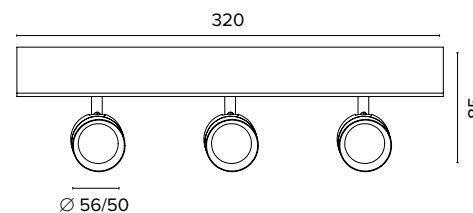

4253
MAGIC 2 WALL S

Luce di cortesia con applicazione remota / Courtesy light with remote application

Sa. 1 x 120 mA per tutte le versioni / Sa. 1 x 120 mA for all items

1 ora / hour   Cod. 123010   € 104,00
3 ore / hours   Cod. 123023/3   € 156,00

4251 MAGIC 2 WALL S

Legenda colori / Color legend

■ Nero / Black

□ Bianco / White

■ Grigio / Grey

IRC/CRI > 90

Mod. Model	2700K	3000K	4000K	Fascio Beam				Colore Color			DRIVER		
	1125lm 8W 250mA	1185lm 8W 250mA	1245lm 8W 250mA	12°	24°	38°	60°	■	□	■	Std	Dimm Push N/A	Dali
4251	ZA	7A	8A	B	F	M	T	2	9	0	138 € E	174 € D	174 € L

Es. / Ex: 4251ZAF0L = 2700K, 1125lm, 8W, 250mA, fascio 24°, colore grigio, driver Dali / 2700K, 1125lm, 8W, 250mA, beam 24°, grey colour, Dali driver

VIVID IRC/CRI 95

Mod. Model	3300K	3500K	Fascio Beam				Colore Color			DRIVER		
	1000lm 8W 250mA	1015lm 8W 250mA	12°	24°	38°	60°	■	□	■	Std	Dimm Push N/A	Dali
4251	XA	DA	B	F	M	T	2	9	0	149 € E	185 € D	185 € L

Es. / Ex: 4251DAM2L = 3500K, 1015lm, 8W, 250mA, fascio 38°, colore nero, driver Dali / 3500K, 1015lm, 8W, 250mA, beam 38°, black colour, Dali driver

SUNLIKE IRC/CRI 97,6

Mod. Model	3000K	Fascio Beam				Colore Color			DRIVER		
	900lm 9W 250mA	12°	24°	38°	60°	■	□	■	Std	Dimm Push N/A	Dali
4251	SSA	B	F	M	T	2	9	0	194 € E	229 € D	229 € L

Es. / Ex: 4251SSAM2L = 3000K, 900lm, 9W, 250mA, fascio 38°, colore nero, driver Dali / 3000K, 900lm, 9W, 250mA, beam 38°, black colour, Dali driver