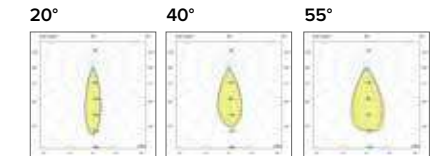

IRC/CRI > 90

Modello Model	2700K			Ottiche fascio Beam optics			Colore Color	DRIVER				
	2185lm 17W 500mA	2970lm 25W 700mA	3720lm 33W 900mA	20°	40°	55°		Senza Without	Std	Dimm Push N/A	Dali	▲
L							□	177 €	199 €	235 €	235 €	288 €
0518	GC	GD	GE	E	N	S	1	-	E	D	L	C

Es. / Ex: 0518GDN1L= 2700K, 2970lm, 25W, 700mA, fascio 40°, colore bianco, driver Dali / 2700K, 2970lm, 25W, 700mA, beam 40°, white color, Dali driver