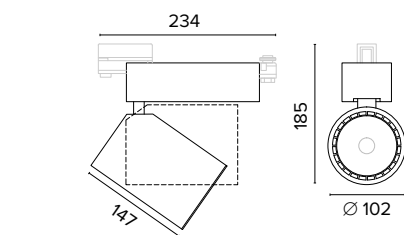

1332 FLY MAXI

Legenda colori / Color legend

Nero / Black	Grigio / Grey	Bianco / White

IRC/CRI > 90

Modello Model	2700K		3000K		4000K		Ottiche fascio Beam optics			Colore Color			DRIVER			
	3110lm 24W 700mA	3910lm 32W 900mA	3270lm 24W 700mA	4110lm 32W 900mA	3440lm 24W 700mA	4320lm 32W 900mA	25°	33°	50°	□	■	■	Std	Dimm Push N/A	Dali	* Push Memory
1332	OD	OE	SD	SE	TD	TE	G	J	R	1	2	0	175 € E	210 € D	210 € L	249 € P

Es. / Ex: 1332ODJ2L = 2700K, 3110lm, 24W, 700mA, fascio 33°, colore nero, driver Dali / 2700K, 3110lm, 24W, 700mA, beam 33°, black color, Dali driver

VIVID IRC/CRI 95

Modello Model	3300K		3500K		Ottiche fascio Beam optics			Colore Color			DRIVER			
	2760lm 24W 700mA	3450lm 32W 900mA	2835lm 24W 700mA	3540lm 32W 900mA	25°	33°	50°	□	■	■	Std	Dimm Push N/A	Dali	* Push Memory
1332	XD	XE	DD	DE	G	J	R	1	2	0	186 € E	221 € D	221 € L	297 € P

Es. / Ex: 1332XEG2D = 3300K, 3450lm, 32W, 900mA, fascio 33°, colore nero, dimmerabile push N/A / 3300K, 3450lm, 32W, 900mA, beam 33°, black color, dimmable push N/A

SUNLIKE IRC/CRI 97,6

Modello Model	3000K		Ottiche fascio Beam optics			Colore Color			DRIVER			
	2400lm 24W 700mA	3200lm 32W 900mA	25°	33°	50°	□	■	■	Std	Dimm Push N/A	Dali	* Push Memory
1332	SSD	SSE	G	J	R	1	2	0	208 € E	243 € D	243 € L	319 € P

Es. / Ex: 1332SSDR2D = 3000K, 2400lm, 24W, 700mA, fascio 50°, colore nero, dimmerabile push N/A / 3000K, 2400lm, 24W, 700mA, beam 50°, black color, dimmable push N/A

1331 FLY Midi

* Push Memory: il prodotto sarà fornito con un pulsante sul corpo e sarà possibile dimmerarlo singolarmente
the product will be provided with a push on the body and it will be possible to dim it individually