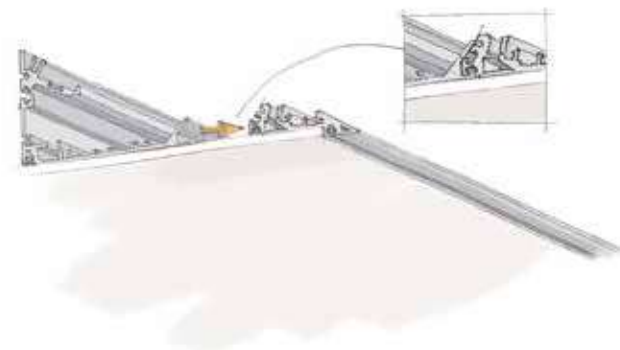

1. **2** Fissare il profilo Omnia GC meccanicamente come illustrato nel dettaglio.
   Fix the Omnia GC profile mechanically as shown in detail.