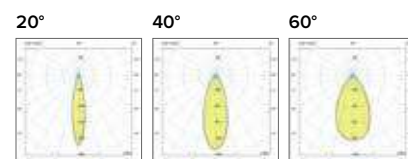

1706 MINI BOB

Legenda colori / Color legend

■ Nero / Black

□ Bianco / White

■ Grigio / Grey

IRC/CRI > 90

Modello Model	2700K	3000K	4000K	Ottiche fascio Beam optics			Colore Color			DRIVER				
				20°	40°	60°	□	■	■	Senza Whitout	Std	Dimm Push N/A	Dali	▲
	3230lm 2X12W 350mA	3400lm 2X12W 350mA	3570lm 2X12W 350mA	20°	40°	60°	□	■	■	Senza Whitout	Std	Dimm Push N/A	Dali	▲
1706	OB	SB	TB	E	N	T	1	2	0	€ 123	€ 167	€ 238	€ 238	€ 256
										-	E	D	L	C

Es. / Ex: **1706OBN2L** = 2700K, 3230lm, 2x12W, 350mA, fascio 40°, colore nero, driver Dali / **1706K**, 3230lm, 2x12W, 350mA, beam 40°, black color, Dali driver

VIVID IRC/CRI 95

Modello Model	3300K	3500K	Ottiche fascio Beam optics			Colore Color			DRIVER				
			20°	40°	60°	□	■	■	Senza Whitout	Std	Dimm Push N/A	Dali	▲
	2920lm 2X12W 350mA	3000lm 2X12W 350mA	20°	40°	60°	□	■	■	Senza Whitout	Std	Dimm Push N/A	Dali	▲
1706	XB	DB	E	N	T	1	2	0	€ 145	€ 189	€ 260	€ 260	€ 367
									-	E	D	L	C

Es. / Ex: **1706XBT2D** = 3300K, 2920lm, 2x12W, 350mA, fascio 60°, colore nero, dimmerabile push N/A / **1706K**, 2920lm, 2x12W, 350mA, beam 60°, black color, dimmable push N/A

SUNLIKE IRC/CRI 97.6

Modello Model	3000K	Ottiche fascio Beam optics			Colore Color			DRIVER				
		20°	40°	60°	□	■	■	Senza Whitout	Std	Dimm Push N/A	Dali	▲
	2400lm 2X12W 350mA	20°	40°	60°	□	■	■	Senza Whitout	Std	Dimm Push N/A	Dali	▲
1706	SSB	E	N	T	1	2	0	€ 189	€ 234	€ 305	€ 305	€ 378
								-	E	D	L	C

Es. / Ex: **1706SSBE2D** = 3000K, 2400lm, 2x12W, 350mA, fascio 20°, colore nero, dimmerabile push N/A / **1706K**, 2400lm, 2x12W, 350mA, beam 20°, black color, dimmable push N/A

1706 Mini Bob