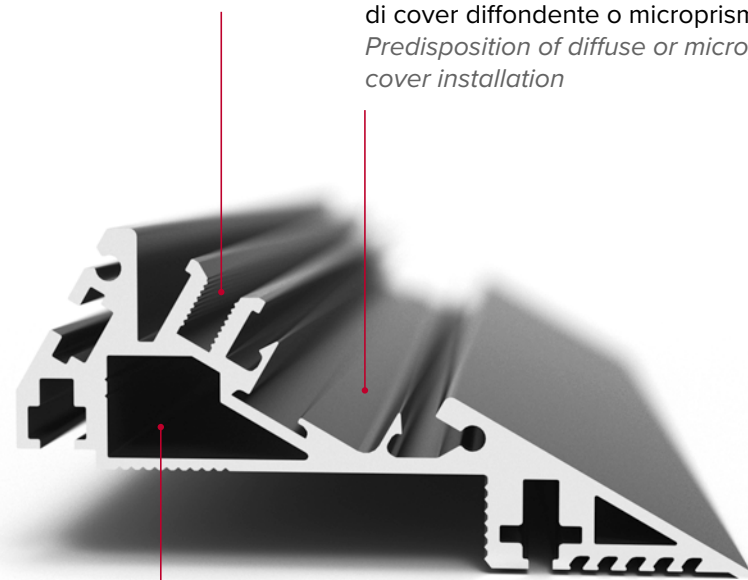

Predisposizione per il fissaggio del binario trifase e dei proiettori
Predisposition three-phases of track or spotlight installation

Predisposizione per l'installazione di cover diffondente o microprismata
Predisposition of diffuse or microprismate cover installation