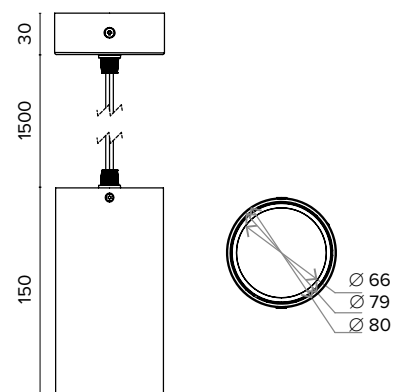

NEW

0546 SMART/S S UGR<19

Corpo in pressofusione di alluminio, riflettore in policarbonato metallizzato
Die-cast aluminium body, metallized polycarbonate reflector

Corpo e anello colore bianco + riflettore cromo lucido
Body and ring white color + glossy chrome reflector

Corpo e anello colore nero + riflettore cromo lucido
Body and ring black color + glossy chrome reflector

Ottica / Optical

	€ 7
20°	059620
40°	059640
55°	059655

Griglia / Honeycomb

	€ 25
	0596Ape

Riflettori intercambiabili / Interchangeable reflectors

Per singoli acquisti di riflettori aggiungere al codice prodotto il codice del colore richiesto
For individual purchases of reflector add the colour request to the product code

Modello / Model	Cod.	Costo / Price	cod. 10	cod. 11	cod. 13	cod. 14
Smart Track S	0596xx	€ 7				
			Bianco opaco / Matt white	Nero opaco / Matt black	Cromo opaco / Matt chrome	Oro lucido / Glossy gold
			cod. 15	cod. 16	cod. 17	cod. 18
			Rame lucido / Glossy copper	Rosso / Red	Arancio / Orange	Blu chiaro / Light Blue

Esempio codice riflettore colore bianco / Example code for white colour reflector **059610**

Famiglia Prodotti / Family Products

Luce di cortesia / Courtesy light

Sa. 1 x 120 mA per tutte le versioni / Sa. 1 x 120 mA for all items

1 ora / hour   Cod. 123010   € 104,00
3 ore / hours   Cod. 123023/3   € 156,00

Legenda colori / Color legend

☐ Bianco con riflettore cromo / White with glossy chrome reflector

☒ Nero con riflettore cromo / Black with chrome reflector

IRC/CRI> 90

Modello / Model	2700K			3000K			4000K			Ottiche fascio / Beam optics			Colore / Color		DRIVER		
	1615lm 12W 350mA	2270lm 17W 500mA	2695lm 21W 600mA	1700lm 12W 350mA	2390lm 17W 500mA	2835lm 21W 600mA	1785lm 12W 350mA	2510lm 17W 500mA	2980lm 21W 600mA	20°	40°	55°	☐	☒	Std	Dimm Push N/A	Dali
0546	OB	OC	OQ	SB	SC	SQ	TB	TC	TQ	E	N	S	1	2	144 €	176 €	176 €
															-	D	L