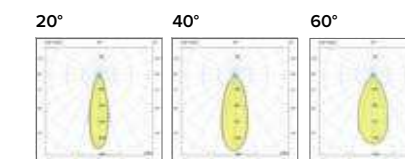

DINO

0660: Corpo in pressofusione di alluminio diffusore con lente in policarbonato
Die-cast aluminium body polycarbonate lens diffuser

0661/0662: Corpo in pressofusione di alluminio, riflettore in alluminio metallizzato puro 99,98 con vetro di protezione
Die-cast aluminium body, pure 99,98 aluminium, reflector metallized with safety glass

Per tutti i modelli / For all items

Luce di cortesia / Courtesy light

Sa. 1 x 120 mA per tutte le versioni / Sa. 1 x 120 mA for all items

1 ora / hour   Cod. 123010   € 104,00
3 ore / hours   Cod. 123023/3   € 156,00

0660 Mini	0661 Midi	0662 Maxi
Ø 130	Ø 153	Ø 185
Ottica / Optical		
€ 14	€ 14	€ 14
20° 124020	17° 124200D7	17° 124200D7
40° 124040	25° 124200G7	25° 124200G7
60° 122460	33° 124200J7	33° 124200J7
	60° 124200T7	60° 124200T7
Diffusore opale / Opal diffuser		
-	€ 6 1242000U	€ 6 1242000U
Griglia / Honeycomb grid		
-	€ 29 142APE	€ 29 1242Ape

0660 DINI MINI

Legenda colori / Color legend

Nero / Black   Grigio / Grey   Bianco / White

IRC/CRI > 90

Modello Model	2700K	3000K	4000K	Ottiche fascio Beam optics			Colore Color			DRIVER				
				20°	40°	60°				Senza Without	Std	Dimm Push N/A	Dali	
	1615lm 12W 350mA	1700lm 12W 350mA	1785lm 12W 350mA							120 €	142 €	178 €	178 €	231 €
0660	OB	SB	TB	E	N	T	9	2	0	-	E	D	L	C

Es. / Ex: 0660OBN0D = 2700K, 1615lm, 12W, 350mA, fascio 40°, colore grigio, dimmerabile push N/A / 2700K, 1615lm, 12W, 350mA, beam 40°, grey color, dimmable push N/A

VIVID IRC/CRI 95

Modello Model	3300K	3500K	Ottiche fascio Beam optics			Colore Color			DRIVER				
			20°	40°	60°				Senza Without	Std	Dimm Push N/A	Dali	
	1460lm 12W 350mA	1500lm 12W 350mA							131 €	154 €	189 €	189 €	242 €
0660	XB	DB	E	N	T	9	2	0	-	E	D	L	C

Es. / Ex: 0660XBT0E = 3300K, 1460lm, 12W, 350mA, fascio 60°, colore grigio, driver standard / 3300K, 1460lm, 12W, 350mA, beam 60°, grey color, standard driver

SUNLIKE IRC/CRI 97.6