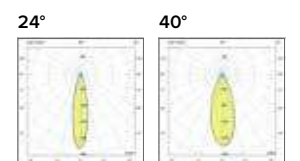

Luce di cortesia / Courtesy light

Sa. 1 x 120 mA per tutte le versioni / Sa. 1 x 120 mA for all items

1 ora / hour
3 ore / hours
Cod. 123010
Cod. 123023/3
€ 104,00
€ 156,00

LED
30000
HOURS

TECH TOSHIBA AR111