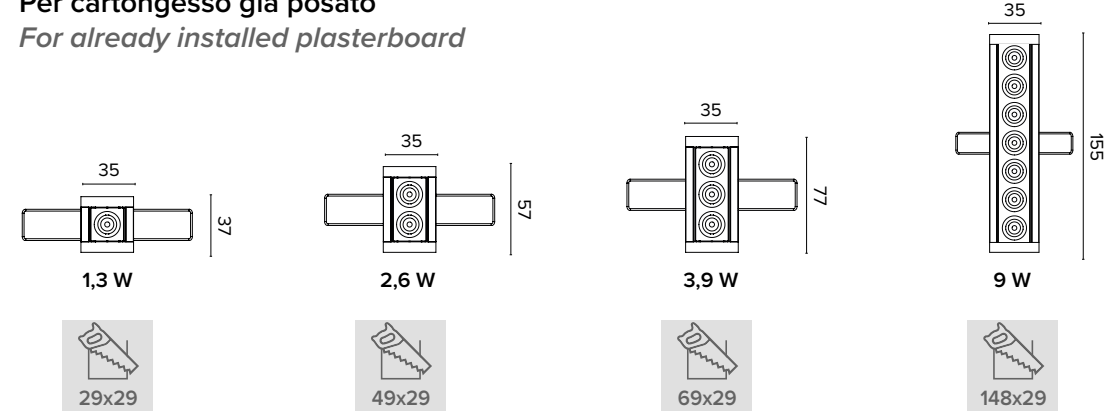

JC POWER

ESTRO JC POWER

Corpo in estruso di alluminio verniciato con lenti
Body in painted extruded aluminium with lenses

Per cartongesso già posato

For already installed plasterboard

ESTRO creative and harmonious lighting Scopri l'intera gamma ESTRO sul catalogo dedicato / Discover the whole ESTRO range in the dedicated catalog