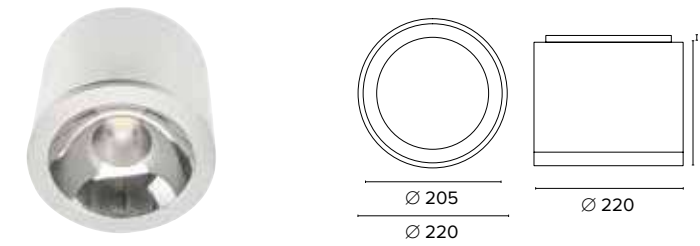

4898 **Maxi 205**