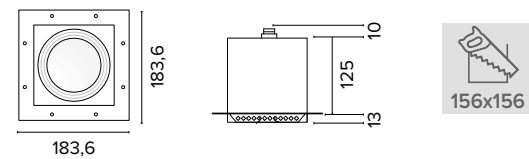

Solo per F111: Griglia e Diffusore opale / Only for F111: Honeycomb grid and Opal diffuser

Griglia / Honeycomb grid	Diffusore opale / Opal diffuser
€ 25 F111APE	€ 6 F111000U

Luce di cortesia / Courtesy light

Sa. 1 x 120 mA per tutte le versioni / Sa. 1 x 120 mA for all items

1 ora / hour   Cod. 123010   € 104,00
3 ore / hours   Cod. 123023/3   € 156,00

Legenda colori / Color legend

Corpo nero con modulo led e cornice grigio Black body with grey led module and frame	Corpo nero con modulo led e cornice bianco Black body with white led module and frame	Nero / Black	Bianco / White

IRC/CRI > 90

Mod. Model	2700K			3000K			4000K			Fascio Beam			Colore Color				DRIVER							
	1615lm 12W 350mA	2270lm 17W 500mA	3110lm 24W 700mA	1700lm 12W 350mA	2390lm 17W 500mA	3270lm 24W 700mA	1785lm 12W 350mA	2510lm 17W 500mA	3440lm 24W 700mA	17°	26°	40°	0	1	2	9	Senza Whitout	Std	Dimm Push N/A	Dali	▲			
F111																								
1608	OB	OC	OD	-	SB	SC	SD	-	TB	TC	TD	-	D	H	M	0	1	2	9	172 €	195 €	230 €	230 €	283 €
F112				3910lm 32W 900mA																				
1608	OB	OC	OD	OE	SB	SC	SD	SE	TB	TC	TD	TE	B	F	M	0	1	2	9	172 €	195 €	230 €	230 €	283 €

Es. / Ex: 1608BF2L = 2700K, 1615lm, 12W, 350mA, fascio 24°, colore nero, driver Dali / 2700K, 1615lm, 12W, 350mA, beam 24°, black color, Dali driver

VIVID IRC/CRI 95

Mod. Model	3300K			3500K			Fascio Beam			Colore Color				DRIVER						
	1460lm 12W 350mA	2030lm 17W 500mA	2760lm 24W 700mA	1500lm 12W 350mA	2510lm 17W 500mA	2835lm 24W 700mA	17°	26°	40°	0	1	2	9	Senza Whitout	Std	Dimm Push N/A	Dali	▲		
F111																				
1608	XB	XC	XD	-	DB	DC	DD	-	D	H	N	0	1	2	9	184 €	206 €	241 €	241 €	295 €
F112				3450lm 32W 900mA																
1608	XB	XC	XD	XE	DB	DC	DD	DE	B	F	M	0	1	2	9	184 €	206 €	241 €	241 €	295 €

Es. / Ex: 1608XB2L = 3300K, 1460lm, 12W, 350mA, fascio 24°, colore nero, driver Dali / 3300K, 1460lm, 12W, 350mA, beam 24°, black color, Dali driver

SUNLIKE IRC/CRI 97,6

Mod. Model	3000K			Fascio Beam			Colore Color				DRIVER					
	1200lm 12W 350mA	1700lm 17W 500mA	2400lm 24W 700mA	17°	26°	40°	0	1	2	9	Senza Whitout	Std	Dimm Push N/A	Dali	▲	
F111																
1608	SSB	SSC	SSD	-	D	H	N	0	1	2	9	206 €	228 €	262 €	263 €	317 €
F112				3200lm 32W 900mA												
1608	SSB	SSC	SSD	SSE	B	F	M	0	1	2	9	206 €	228 €	262 €	263 €	317 €

Es. / Ex: 1608SSBB2C = 3000K, 1200lm, 12W, 350mA, fascio 12°, colore nero, driver Casambi / 3000K, 1200lm, 12W, 350mA, beam 12°, black color, Casambi driver