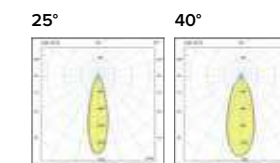

IRC/CRI > 90

Modello Model	2700K	3000K	4000K	Ottiche fascio Beam optics		Colore Colour		Driver			
				25°	40°	☐	☒	Senza Without	Std	Dimm Push N/A	Dali
2130	725lm 8,5W 200mA	730lm 8,5W 200mA	735lm 8,5W 200mA	G	N	1	2	€ 66	€ 88	€ 124	€ 124
								-	E	D	L

Es. / Ex: 213072G1E = 3000K, 730lm, 8,5W, 200mA, fascio 25°, colore bianco, driver standard / 3000K, 730lm, 8,5W, 200mA, beam 25°, white colour, standard driver