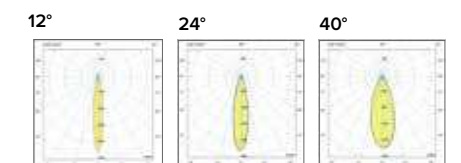

TOSHIBA AR111 IRC/CRI> 90

Mod. Model	3000K	4000K	Fascio Beam			Colore Color	DRIVER
	3360lm 4X12W 12V	3680lm 4X12W 12V	12°	24°	40°		
						□	Trasformatore elettronico Electronic transformer € 319
0611	7L	8L	B	F	N	9	E

Es. / Ex: **06117LF9E** = 3000K, 3360lm, 4x12W, 12V, fascio 24°, colore bianco, trasformatore elettronico
3000K, 3360lm, 4x12W, 12V, beam 24°, white colour, electronic transformer

LED
25000
HOURS