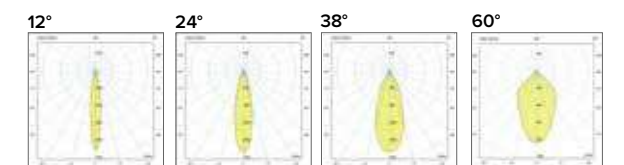

2001 K S/ TRACK