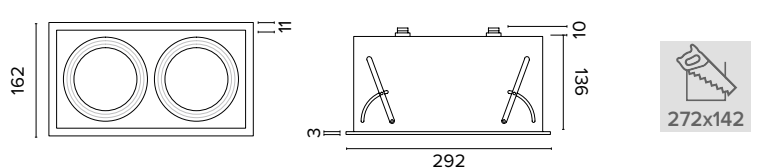

Solo per F111: Griglia e Diffusore opale / Only for F111: Honeycomb grid and Opal diffuser

Griglia per singoli acquisti / Honeycomb grid for single purchases	Diffusore opale per singoli acquisti / Opal diffuser for single purchases
€ 25 F111APE	€ 6 F111000U

Luce di cortesia / Courtesy light
Sa. 1 x 120 mA per tutte le versioni / Sa. 1 x 120 mA for all items
1 ora / hour   Cod. 123010   € 104,00
3 ore / hours   Cod. 123023/3   € 156,00

Legenda colori / Color legend

■ Nero / Black   □ Bianco / White

IRC/CRI > 90

Mod. Model	2700K			3000K			4000K			Fascio Beam			Colore Color		DRIVER									
	3230lm 2x12W 350mA	4540lm 2x17W 500mA	6220lm 2x24W 700mA	3400lm 2x12W 350mA	4780lm 2x17W 500mA	6540lm 2x24W 700mA	3570lm 2x12W 350mA	5020lm 2x17W 500mA	6880lm 2x24W 700mA	17°	26°	40°	■	□	Senza Whitout	Std	Dimm Push N/A	Dali	▲					
F111										D	H	N	2	9	318 €	362 €	433 €	433 €	540 €					
0909	OB	OC	OD	-	SB	SC	SD	-	TB	TC	TD	-	-	-	D	H	N	2	9	-	E	D	L	C
F112				7030lm 2x12W 350mA						12°	24°	38°	■	□	Senza Whitout	Std	Dimm Push N/A	Dali	▲					
0909	OB	OC	OD	OS	SB	SC	SD	SS	TB	TC	TD	TS	B	F	M	2	9	318 €	362 €	433 €	433 €	540 €		

Es. / Ex: 09090BF2L = 2700K, 3230lm, 2x12W, 350mA, fascio 24°, colore nero, driver Dali / 2700K, 3230lm, 2x12W, 350mA, beam 24°, black color, Dali driver

VIVID IRC/CRI 95

Mod. Model	3300K			3500K			Fascio Beam			Colore Color		DRIVER											
	2920lm 2x12W 350mA	4060lm 2x17W 500mA	5520lm 2x24W 700mA	3000lm 2x12W 350mA	5020lm 2x17W 500mA	5670lm 2x24W 700mA	17°	26°	40°	■	□	Senza Whitout	Std	Dimm Push N/A	Dali	▲							
F111							D	H	N	2	9	340 €	385 €	456 €	456 €	562 €							
0909	XB	XC	XD	-	DB	DC	DD	-	D	H	N	2	9	-	E	D	L	C					
F112				6220lm 2x28W 800mA						12°	24°	38°	■	□	Senza Whitout	Std	Dimm Push N/A	Dali	▲				
0909	XB	XC	XD	XS	DB	DC	DD	DS	B	F	M	2	9	340 €	385 €	456 €	456 €	562 €					

Es. / Ex: 0909XBF2L = 3300K, 2920lm, 2x12W, 350mA, fascio 24°, colore nero, driver Dali / 3300K, 3250lm, 2x12W, 350mA, beam 24°, black color, Dali driver

SUNLIKE IRC/CRI 97,6

Mod. Model	3000K			Fascio Beam			Colore Color		DRIVER													
	2400lm 2x12W 350mA	3400lm 2x17W 500mA	4800lm 2x24W 700mA	17°	26°	40°	■	□	Senza Whitout	Std	Dimm Push N/A	Dali	▲									
F111				D	H	N	2	9	384 €	429 €	500 €	500 €	606 €									
0909	SSB	SSC	SSD	-	D	H	N	2	9	-	E	D	L	C								
F112				5600lm 2x28W 800mA						12°	24°	38°	■	□	Senza Whitout	Std	Dimm Push N/A	Dali	▲			
0909	SSB	SSC	SSD	SSS	B	F	M	2	9	384 €	429 €	500 €	500 €	606 €								

Es. / Ex: 0909SSB2C = 3000K, 2400lm, 2x12W, 350mA, fascio 12°, colore nero, driver Casambi / 3000K, 2400lm, 2x12W, 350mA, beam 12°, black color, Casambi driver