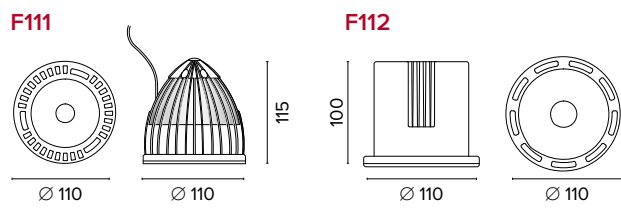

5 GARANZIA FINO A 5 ANNI UP TO 5 YEARS

CE, IP20, RG1 EN 62471, 60°, 355°