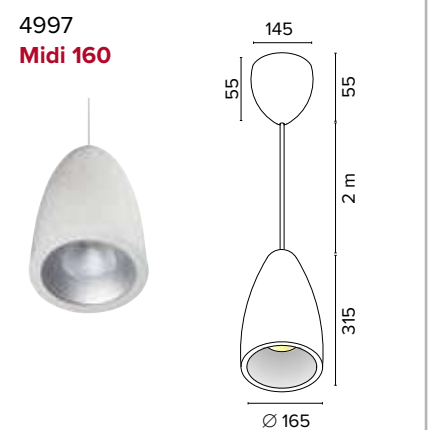

SUMMER

FRESH MEAT