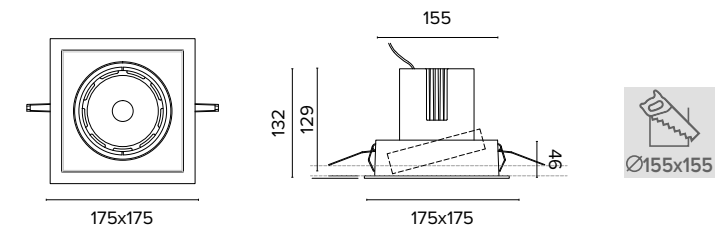

F112: Modulo Led con lente / Led module with lens

Solo per F111: Griglia e Diffusore opale / Only for F111: Honeycomb grid and Opal diffuser

Griglia / Honeycomb grid	Diffusore opale / Opal diffuser
€ 25 F111APE	€ 6 F111000U

Luce di cortesia / Courtesy light

Sa. 1 x 120 mA per tutte le versioni / Sa. 1 x 120 mA for all items

1 ora / hour   Cod. 123010   € 104,00
3 ore / hours   Cod. 123023/3   € 156,00

Legenda colori / Color legend

☐ Bianco / White

IRC/CRI > 90

Mod. Model	2700K			3000K			4000K			Fascio Beam			Colore Color	DRIVER									
	1615lm 12W 350mA	2270lm 17W 500mA	3110lm 24W 700mA	1700lm 12W 350mA	2390lm 17W 500mA	3270lm 24W 700mA	1785lm 12W 350mA	2510lm 17W 500mA	3440lm 24W 700mA	17°	26°	40°		Senza Whitout	Std	Dimm Push N/A	Dali	▲					
F111										17°	26°	40°	☐	Senza Whitout	Std	Dimm Push N/A	Dali	▲					
2917	OB	OC	OD	-	SB	SC	SD	-	TB	TC	TD	-	D	H	N	1	138 €	160 €	196 €	196 €	249 €		
														-	E	D	L	C					
F112				3910lm 32W 900mA								12°	24°	38°	☐	Senza Whitout	Std	Dimm Push N/A	Dali	▲			
2917	OB	OC	OD	OE	SB	SC	SD	SE	TB	TC	TD	TE	B	F	M	1	138 €	160 €	196 €	196 €	249 €		
													-	E	D	L	C						

Es. / Ex: **29170BF0L** = 2700K, 1615lm, 12W, 350mA, fascio 24°, colore grigio, driver Dali / **2700K, 1615lm, 12W, 350mA, beam 24°, grey color, Dali driver**

VIVID IRC/CRI 95

Mod. Model	3300K			3500K			Fascio Beam			Colore Color	DRIVER											
	1460lm 12W 350mA	2030lm 17W 500mA	2760lm 24W 700mA	1500lm 12W 350mA	2510lm 17W 500mA	2835lm 24W 700mA	17°	26°	40°		Senza Whitout	Std	Dimm Push N/A	Dali	▲							
F111							17°	26°	40°	☐	Senza Whitout	Std	Dimm Push N/A	Dali	▲							
2917	XB	XC	XD	-	DB	DC	DD	-	D	H	N	1	149 €	171 €	207 €	207 €	260 €					
											-	E	D	L	C							
F112				3450lm 32W 900mA								12°	24°	38°	☐	Senza Whitout	Std	Dimm Push N/A	Dali	▲		
2917	XB	XC	XD	XE	DB	DC	DD	DE	B	F	M	1	149 €	171 €	207 €	207 €	260 €					
													-	E	D	L	C					

Es. / Ex: **2917XBF1L** = 3300K, 1460lm, 12W, 350mA, fascio 24°, colore bianco, driver Dali / **3300K, 1460lm, 12W, 350mA, beam 24°, white color, Dali driver**

SUNLIKE IRC/CRI 97,6

Mod. Model	3000K			Fascio Beam			Colore Color	DRIVER										
	1200lm 12W 350mA	1700lm 17W 500mA	2400lm 24W 700mA	17°	26°	40°		Senza Whitout	Std	Dimm Push N/A	Dali	▲						
F111				17°	26°	40°	☐	Senza Whitout	Std	Dimm Push N/A	Dali	▲						
2917	SSB	SSC	SSD	-	D	H	N	1	171 €	194 €	229 €	229 €	282 €					
								-	E	D	L	C						
F112				3200lm 32W 900mA				12°	24°	38°	☐	Senza Whitout	Std	Dimm Push N/A	Dali	▲		
2917	SSB	SSC	SSD	SSE	B	F	M	1	171 €	194 €	229 €	229 €	282 €					
									-	E	D	L	C					

Es. / Ex: **2917SSBB0C** = 3000K, 1200lm, 12W, 350mA, fascio 12°, colore grigio, driver Casambi / **3000K, 1200lm, 12W, 350mA, beam 12°, grey color, Casambi driver**