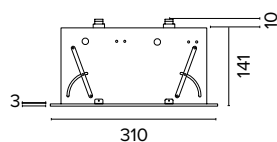

BOB STD TOSHIBA AR111

Semiestraibile / Semi-extractable

Legenda colori / Color legend

□ Bianco / White

TOSHIBA AR111 IRC/CRI> 90

Mod. Model	3000K	4000K	Fascio Beam			Colore Color	DRIVER
	840lm 12W 12V	920lm 12W 12V	12°	24°	40°		
						□	Trasformatore elettronico Electronic transformer € 105
0608	7L	8L	B	F	N	9	E

Es. / Ex: **06087LF9E** = 3000K, 840lm, 12W, 12V, fascio 24°, colore bianco, trasformatore elettronico
3000K, 840lm, 12W, 12V, beam 24°, white colour, electronic transformer

Legenda colori / Color legend

□ Bianco / White

TOSHIBA AR111 IRC/CRI> 90

Mod. Model	3000K	4000K	Fascio Beam			Colore Color	DRIVER
	2520lm 3X12W 12V	2760lm 3X12W 12V	12°	24°	40°		
						□	Trasformatore elettronico Electronic transformer € 246
0610	7L	8L	B	F	N	9	E

Es. / Ex: **06107LF9E** = 3000K, 2520lm, 3x12W, 12V, fascio 24°, colore bianco, trasformatore elettronico
3000K, 2520lm, 3x12W, 12V, beam 24°, white colour, electronic transformer

TOSHIBA AR111 IRC/CRI> 90

Mod. Model	3000K	4000K	Fascio Beam			Colore Color	DRIVER
	1680lm 2X12W 12V	1840lm 2X12W 12V	12°	24°	40°		
						□	Trasformatore elettronico Electronic transformer € 176
0609	7L	8L	B	F	N	9	E

Es. / Ex: **06097LF9E** = 3000K, 1680lm, 2x12W, 12V, fascio 24°, colore bianco, trasformatore elettronico
3000K, 1680lm, 2x12W, 12V, beam 24°, white colour, electronic transformer

TOSHIBA AR111 IRC/CRI> 90

Mod. Model	3000K	4000K	Fascio Beam			Colore Color	DRIVER
	3360lm 4X12W 12V	3680lm 4X12W 12V	12°	24°	40°		
						□	Trasformatore elettronico Electronic transformer € 319
0611	7L	8L	B	F	N	9	E

Es. / Ex: **06117LF9E** = 3000K, 3360lm, 4x12W, 12V, fascio 24°, colore bianco, trasformatore elettronico
3000K, 3360lm, 4x12W, 12V, beam 24°, white colour, electronic transformer

LED
25000
HOURS