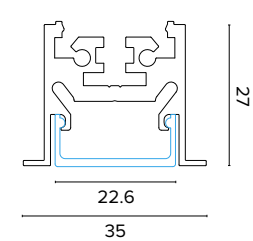

Per cartongesso già posato

For already installed plasterboard