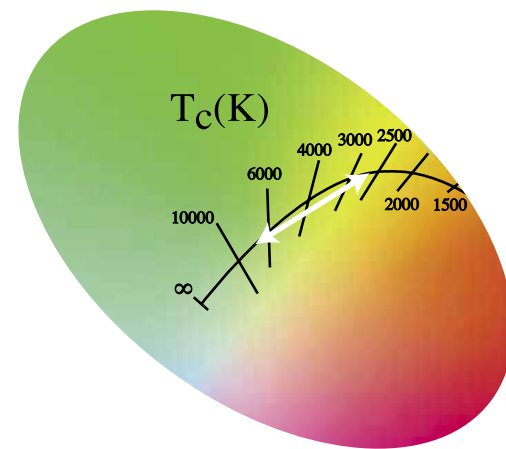

CCT Tunable White

Disponibile su richiesta / Available on request

Sistema per il controllo della temperatura di colore della luce

Un apparecchio Tunable White viene sviluppato utilizzando LED a luce bianca sia con tonalità calda che fredda. Grazie al controllo dell'alimentazione dei canali dei singoli LED, è possibile miscelare il flusso luminoso ed ottenere una proiezione che copre l'intero spettro colore dei toni bianchi. Da quelli più caldi (2700K) a quelli più freddi (5500K).

I prodotti Tunable White più avanzati utilizzano la tecnologia 'multi-chip' in cui i LED di entrambe le temperature colore vengono combinati nello stesso modulo. I LED di diverso colore (bianco caldo o bianco freddo) vengono rispettivamente più o meno alimentati in base alla temperatura colore desiderata.

Gli apparecchi Tunable White multi-chip hanno certamente prestazioni luminose più elevate e migliore controllo del colore rispetto ai sistemi a doppio circuito.

IRC/CRI >90	lm medi / medium 1858 / 2161	K 2700/5500K	W 25

Previa verifica fattibilità
After checking feasibility

Gestione con Driver DALI 2CH 700mA
Management with DALI Driver 2CH 700mA

Per ordinare l'apparecchio con il sistema CCT Tunable White inserire le lettere LC al posto del carattere della temperatura colore / To order the device with CCT Tunable White use the letters LC instead of the letter of color temperature

Maggiorazione rispetto al prodotto senza driver
Price increase compared to the product without driver **€ + 175**

Esempio codice / Example code

0587LCDE1E

1858/2161lm, 2700/5500K, 25W, fascio 20°, colore bianco, driver standar
1868/2161lm, 2700/5500K, 25W, beam 20°, white color, standard driver

Control of LED colour temperature system

By using mixed white LED, both cold and warm shade, you create a Tunable White device. Controlling power supply of each single LED you can mix light stream in order to create a spectre covering the complete white range, from warmest (2700K) to coolest (5500K).

Cutting edge Tunable White products use "multi-chip" technology where both warm and cool temperatures are combined in one single LED module. These LEDs will be given more or less power according to required temperature. "Multi-chip" Tunable White fixtures provide a higher light performance and better colour control than double circuit ones.