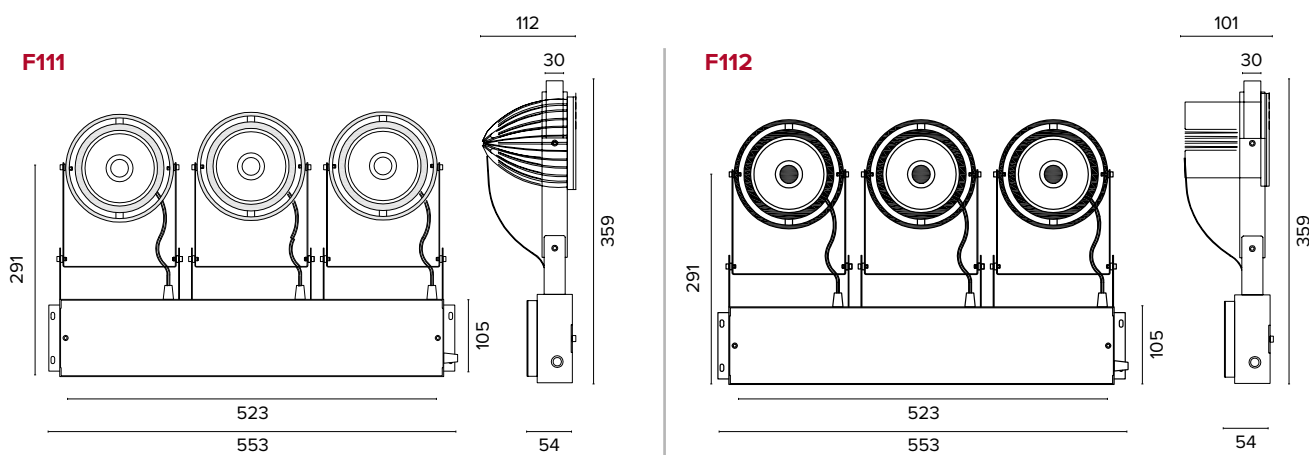

Solo per F111: Griglia e Diffusore opale / Only for F111: Honeycomb grid and Opal diffuser

Griglia per singoli acquisti / Honeycomb grid for single purchases

€ 25
F111APE

Diffusore opale per singoli acquisti / Opal diffuser for single purchases

€ 6
F111000U

Luce di cortesia con applicazione remota / Courtesy light with remote application

Sa. 1 x 120 mA per tutte le versioni / Sa. 1 x 120 mA for all items

1 ora / hour   Cod. 123010   € 104,00
3 ore / hours   Cod. 123023/3   € 156,00

Legenda colori / Color legend

Nero / Black

Bianco / White

Grigio / Grey

IRC/CRI > 90

Mod. Model	2700K			3000K			4000K			Fascio Beam			Colore Color			DRIVER						
F111	4845lm 3X12W 350mA	6810lm 3X17W 500mA	9330lm 3X24W 700mA	5100lm 3X12W 350mA	7170lm 3X17W 500mA	9810lm 3X24W 700mA	5355lm 3X12W 350mA	7530lm 3X17W 500mA	10320lm 3X24W 700mA	17°	26°	40°				Std	Dimm Push N/A	Dali				
	4533	OB	OC	OD	-	SB	SC	SD	-	TB	TC	TD	-	D	H	N	2	1	0	578 € E	684 € D	684 € L
F112	4845lm 3X12W 350mA	6810lm 3X17W 500mA	9330lm 3X24W 700mA	11730lm 3X32W 900mA	5100lm 3X12W 350mA	7170lm 3X17W 500mA	9810lm 3X24W 700mA	12330lm 3X32W 900mA	5355lm 3X12W 350mA	7530lm 3X17W 500mA	10320lm 3X24W 700mA	12960lm 3X32W 900mA	12°	24°	38°				Std	Dimm Push N/A	Dali	
	4533	OB	OC	OD	OE	SB	SC	SD	SE	TB	TC	TD	TE	B	F	M	2	1	0	578 € E	684 € D	684 € L

Es. / Ex: 45330BF2L = 2700K, 4845lm, 3x12W, 350mA, fascio 24°, colore nero, driver Dali / 2700K, 4845lm, 3x12W, 350mA, beam 24°, black color, Dali driver

VIVID IRC/CRI 95

Mod. Model	3300K			3500K			Fascio Beam			Colore Color			DRIVER					
F111	4380lm 3X12W 350mA	6090lm 3X17W 500mA	8280lm 3X24W 700mA	4500lm 3X12W 350mA	7530lm 3X17W 500mA	8505lm 3X24W 700mA	17°	26°	40°				Std	Dimm Push N/A	Dali			
	4533	XB	XC	XD	-	DB	DC	DD	-	D	H	N	2	1	0	611 € E	717 € D	717 € L
F112	4380lm 3X12W 350mA	6090lm 3X17W 500mA	8280lm 3X24W 700mA	10350lm 3X32W 900mA	4500lm 3X12W 350mA	7530lm 3X17W 500mA	8505lm 3X24W 700mA	10620lm 3X32W 900mA	12°	24°	38°				Std	Dimm Push N/A	Dali	
	4533	XB	XC	XD	XE	DB	DC	DD	DE	B	F	M	2	1	0	611 € E	717 € D	717 € L

Es. / Ex: 4533XB2L = 3300K, 4380lm, 3x12W, 350mA, fascio 24°, colore nero, driver Dali / 3300K, 4380lm, 3x12W, 350mA, beam 24°, black color, Dali driver

SUNLIKE IRC/CRI 97,6

Mod. Model	3000K			Fascio Beam			Colore Color			DRIVER				
F111	3600lm 3X12W 350mA	5100lm 3X17W 500mA	7200lm 3X24W 700mA	17°	26°	40°				Std	Dimm Push N/A	Dali		
	4533	SSB	SSC	SSD	-	D	H	N	2	1	0	678 € E	784 € D	784 € L
F112	3600lm 3X12W 350mA	5100lm 3X17W 500mA	7200lm 3X24W 700mA	9600lm 3X32W 900mA	12°	24°	38°				Std	Dimm Push N/A	Dali	
	4533	SSB	SSC	SSD	SSE	B	F	M	2	1	0	678 € E	784 € D	784 € L

Es. / Ex: 4533SSB2L = 3000K, 3600lm, 3x12W, 350mA, fascio 12°, colore nero, driver Dali / 3000K, 3600lm, 3x12W, 350mA, beam 12°, black color, Dali driver