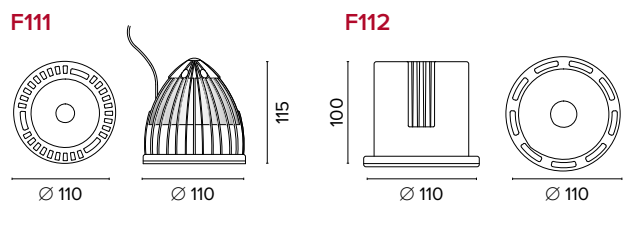

1061 DIAL 2

Corpo e staffe in estruso di alluminio, ghiera e modulo LED in alluminio pressofuso
Body and brackets in extruded aluminium, ring and LED module in die-cast aluminium

Solo per F111: Griglia e Diffusore opale / Only for F111: Honeycomb grid and Opal diffuser

Griglia per singoli acquisti / Honeycomb grid for single purchases	Diffusore opale per singoli acquisti / Opal diffuser for single purchases
€ 25 F111APE	€ 6 F111000U

Luce di cortesia con applicazione remota / Courtesy light with remote application

1 ora / hour	Cod. 123010	€ 104,00
3 ore / hours	Cod. 123023/3	€ 156,00

Legenda colori / Color legend

☐ Corpo grigio con modulo led e staffe nero Grey body with black led module and brackets	☐ Corpo bianco con modulo led e staffe nero White body with black led module and brackets	☐ Nero / Black	☐ Bianco / White

IRC/CRI > 90

Mod. Model	2700K			3000K			4000K			Fascio Beam			Colore Color				DRIVER					
F111	3230lm 2x12W 350mA	4540lm 2x17W 500mA	6220lm 2x24W 700mA	3400lm 2x12W 350mA	4780lm 2x17W 500mA	6540lm 2x24W 700mA	3570lm 2x12W 350mA	5020lm 2x17W 500mA	6880lm 2x24W 700mA	17°	26°	40°	☐	☐	☐	☐	Std	Dimm Push N/A	Dali			
1061	OB	OC	OD	-	SB	SC	SD	-	TB	TC	TD	-	D	H	N	0	1	2	9	369 € E	440 € D	440 € L
F112	3230lm 2x12W 350mA	4540lm 2x17W 500mA	6220lm 2x24W 700mA	7030lm 2x28W 800mA	3400lm 2x12W 350mA	4780lm 2x17W 500mA	6540lm 2x24W 700mA	7390lm 2x28W 800mA	3570lm 2x12W 350mA	5020lm 2x17W 500mA	6880lm 2x24W 700mA	7780lm 2x28W 800mA	12°	24°	38°	☐	☐	☐	☐	Std	Dimm Push N/A	Dali
1061	OB	OC	OD	OS	SB	SC	SD	SS	TB	TC	TD	TS	B	F	M	0	1	2	9	369 € E	440 € D	440 € L

Es. / Ex: 1061OBF2L = 2700K, 3230lm, 2x12W, 350mA, fascio 24°, colore nero, driver Dali / 2700K, 3230lm, 2x12W, 350mA, beam 24°, black color, Dali driver

VIVID IRC/CRI 95