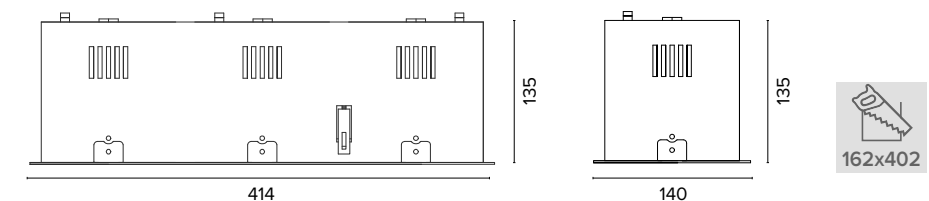

0710 SMART C /S UGR<19