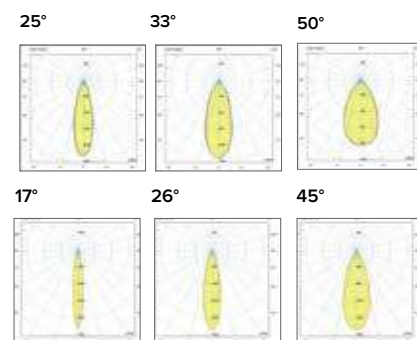

IRC/CRI > 90

Mod. Model	3000K		Fascio Beam			Colore Color			DRIVER				
MAXI	3270lm 24W 700mA	4110lm 32W 900mA	17°	26°	45°	□	■	■	Senza Without	Std	Dimm Push N/A	Dali	▲
0732	SD	SE	D	H	P	1	2	0	131 €	164 €	189 €	189 €	252 €
									-	E	D	L	C

Es. / Ex: 0732SDP0L = 3000K, 3270lm, 24W, 700mA, fascio 45°, colore grigio, driver Dali / 3000K, 3270lm, 24W, 700mA, beam 45°, grey color, Dali driver