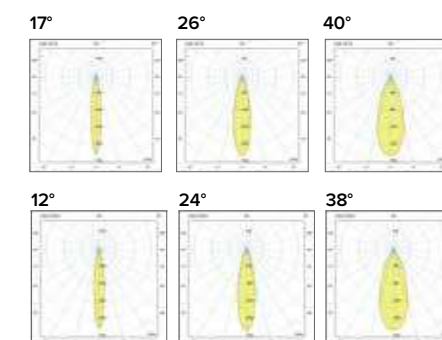

Luce di cortesia / Courtesy light

Sa. 1 x 120 mA per tutte le versioni / Sa. 1 x 120 mA for all items

1 ora / hour Cod. 123010 € 104,00
3 ore / hours Cod. 123023/3 € 156,00

F111

F112

Legenda colori / Color legend