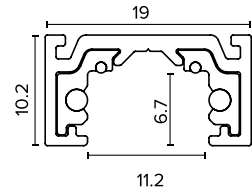

8630 MICRO STANDARD

MICRO STANDARD

Binario micro elettrificato in estruso di alluminio a bassa tensione per installazione a plafone
Low voltage electrified aluminium extruded micro track, for ceiling installation