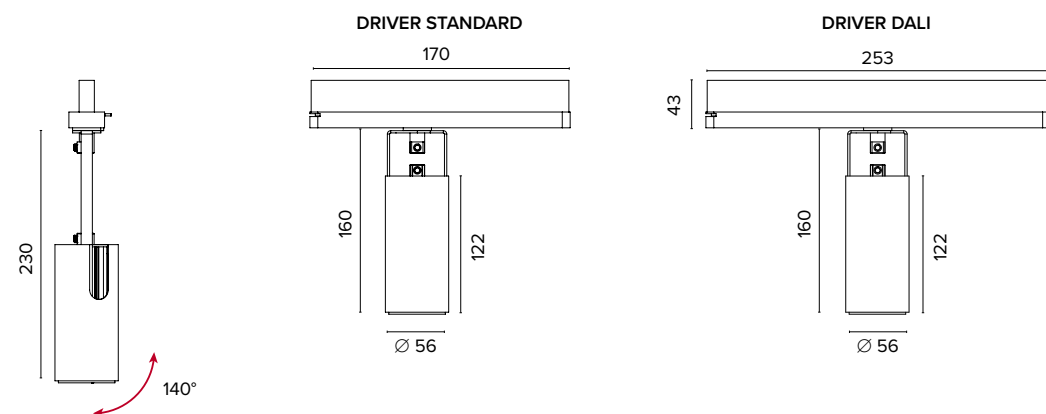

Ottica / Optical

€ 12

12°	200112
24°	200124
38°	200138

Alette / Barndoors

€ 17

200100W1 □

200100W2 ■

Solo per riflettore 60°: Griglia e Diffusore opale / Only for 60° reflector: Honeycomb grid and Opal diffuser