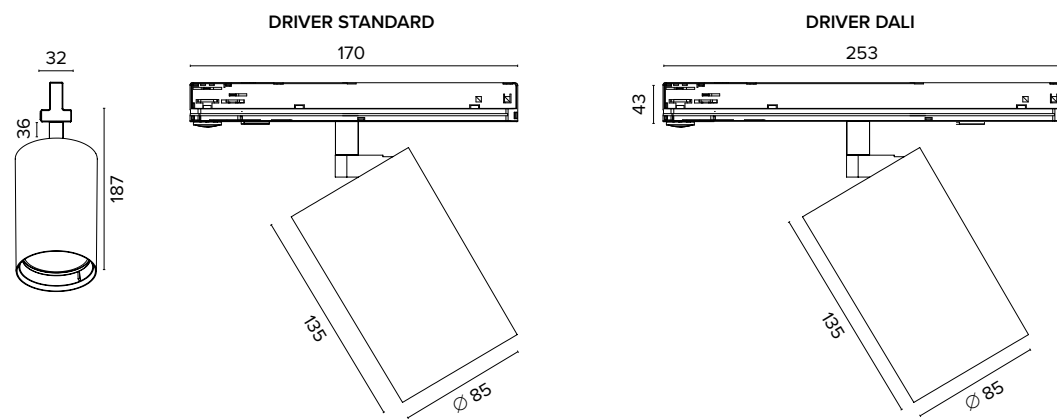

Ottica / Optical

€ 14

12°	200212
24°	200224
38°	200238

Alette / Barndoors

€ 23

200200W1 □

200200W2 ■

Solo per riflettore 60°: Griglia e Diffusore opale / Only for 60° reflector: Honeycomb grid and Opal diffuser

Griglia / Honeycomb grid

€ 25
KLGRI

Diffusore opale / Opal diffuser

€ 10
KLSAT

RAL legenda colori / RAL color legend

Grigio / Grey	Bianco / White	Nero / Black	Rosso / Red	Verde / Green

Trattamenti Galvanici legenda colori / Galvanic Treatments color legend

Prezzo su richiesta / Price on request

Cromo / Chrome cod. 52	Oro 24 K / Gold 24 K cod. 50	Bronzo base Ottone / Bronze Brass base cod. 60	Rame / Copper cod. 71

Su richiesta altri RAL e trattamenti galvanici / On request other RAL and galvanic treatments

IRC/CRI > 90

Mod. Model	2700K			3000K			4000K			Fascio Beam				Colore Color					DRIVER			
	1615lm 12W 350mA	2270lm 17W 500mA	2695lm 21W 600mA	1700lm 12W 350mA	2390lm 17W 500mA	2835lm 21W 600mA	1785lm 12W 350mA	2510lm 17W 500mA	2980lm 21W 600mA	12°	24°	38°	60°	□	■	■	■	■	■	Std	Dali	▲
2006	OB	OC	OQ	SB	SC	SQ	TB	TC	TQ	B	F	M	T	9016	9006	9005	3001	6029	249 €	316 €	338 €	
																			-	L	C	

Es. / Ex: 2006OBFOL = 2700K, 1615lm, 12W, 350mA, fascio 24°, colore grigio, driver Dali / 2700K, 1615lm, 12W, 350mA, beam 24°, grey colour, Dali driver

VIVID IRC/CRI 95

Mod. Model	3300K			3500K			Fascio Beam				Colore Color					DRIVER					
	1460lm 12W 350mA	2030lm 17W 500mA	2400lm 21W 600mA	1500lm 12W 350mA	2085lm 17W 500mA	2470lm 21W 600mA	12°	24°	38°	60°	□	■	■	■	■	■	■	■	Std	Dali	▲
2006	XB	XC	XQ	DB	DC	DQ	B	F	M	T	9016	9006	9005	3001	6029	260 €	327 €	349 €	-	L	C

Es. / Ex: 2006DBM1L = 3500K, 1500lm, 12W, 350mA, fascio 38°, colore bianco, driver Dali / 3500K, 1500lm, 12W, 350mA, beam 38°, white colour, Dali driver

SUNLIKE IRC/CRI 97,6

Mod. Model	3000K			Fascio Beam				Colore Color					DRIVER					
	1200lm 12W 350mA	1700lm 17W 500mA	2100lm 21W 600mA	12°	24°	38°	60°	□	■	■	■	■	■	■	Std	Dali	▲	
2006	SSB	SSC	SSQ	B	F	M	T	9016	9006	9005	3001	6029	282 €	349 €	371 €	-	L	C

Es. / Ex: 2006SSBM0L = 3000K, 1200lm, 12W, 350mA, fascio 38°, colore grigio, driver Dali / 3000K, 1200lm, 12W, 350mA, beam 38°, grey colour, Dali driver

Pag. 133
Binari / Track