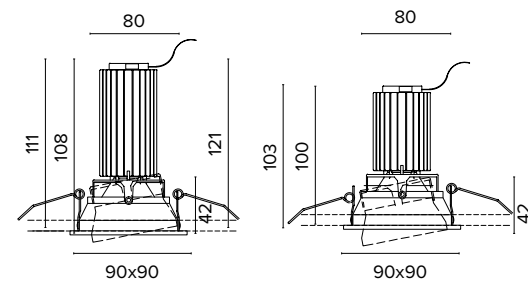

1 ora / hour Cod. 123010 € 104,00
3 ore / hours Cod. 123023/3 € 156,00

3209 ARTIK R tondo / round

V6 PLUS V1 PLUS

3210 ARTIK R quadrato / square

V6 PLUS V1 PLUS

Codice per struttura faretto con attacco GU10
Item code for fitting GU10