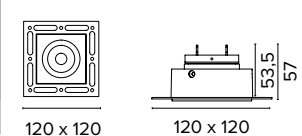

0699
Eco point Led quadrato / square

V6 PLUS

V1 PLUS

120 x 120

120 x 120

Codice per struttura faretto con attacco GU10
Item code for fitting GU10

€ 26	
5010699104001	<input type="checkbox"/>

0698 / 0699 ECO POINT TRIMLESS