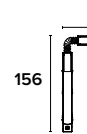

Giunto flessibile elettrico
Electric flexible joint

■	€
9630A312	77