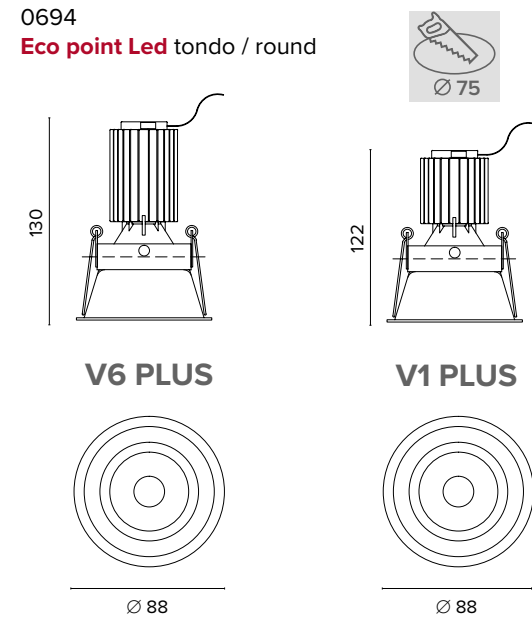

1 ora / hour Cod. 123010 € 104,00
3 ore / hours Cod. 123023/3 € 156,00

0694
Eco point Led tondo / round

0695
Eco point Led quadrato / square

Codice per struttura faretto con attacco GU10
Item code for fitting GU10