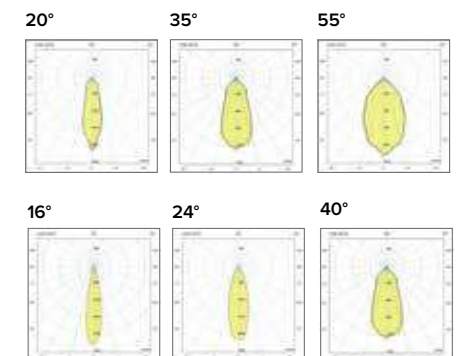

1607 Lisetta SC

* SOLO PER 300mA / ONLY FOR 300mA