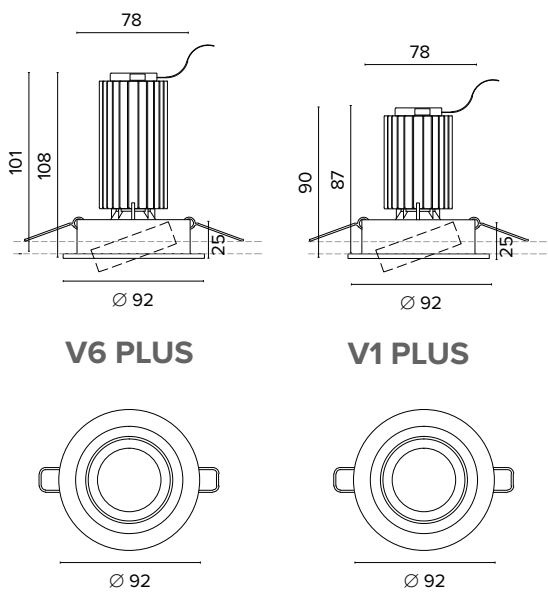

3265 ARTIK tondo / round

Codice per struttura faretto con attacco GU10
Item code for fitting GU10