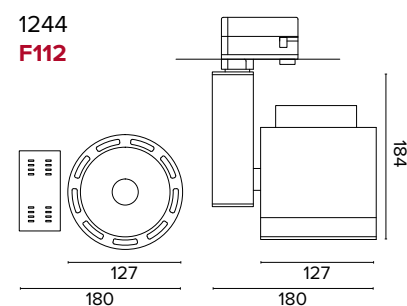

Luce di cortesia / Courtesy light

Sa. 1 x 120 mA per tutte le versioni / Sa. 1 x 120 mA for all items 1 ora / hour Cod. 9000B92 € 211,00