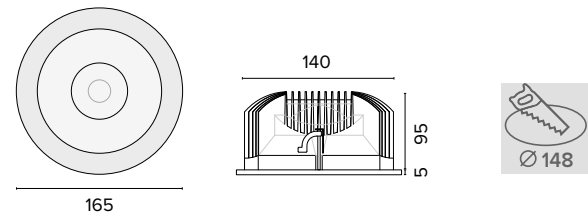

0797
Midi 160