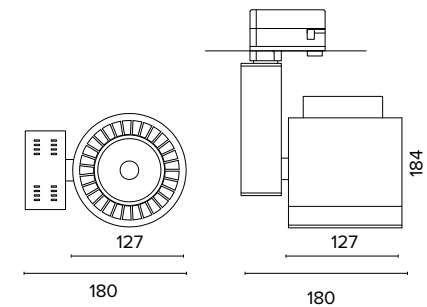

K FAMILY

2006 **K L/A**

GOLD IRC/CRI >90

2031 **K XL/A**

OVER LED PS

1241 **Midi**

1242 **Maxi**

Legenda colori / Color legend

- ☒ Nero / Black
- ☒ Grigio / Grey
- ☐ Bianco / White

IRC/CRI > 90

Mod. Model	2700K			Fascio Beam				Colore Color			DRIVER		
	1565lm 12W 350mA	2185lm 17W 500mA	2585lm 21W 600mA	12°	24°	38°	60°	☐	☒	☒	Std	Dali	☒
2006	GB	GC	GQ	B	F	M	T	1	2	0	251 € E	318 € L	340 € C

Es. / Ex: 2006GBF0L= 2700K, 1565lm, 12W, 350mA, fascio 24°, colore grigio, driver Dali / 2700K, 1565lm, 12W, 350mA, beam 24°, grey colour, Dali driver

IRC/CRI > 90

Mod. Model	2700K			Fascio Beam				Colore Color			DRIVER		
	2970lm 25W 700mA	3350lm 29W 800mA	3720lm 33W 900mA	12°	24°	38°	60°	☐	☒	☒	Std	Dali	☒
2031	GD	GS	GE	B	F	M	T	1	2	0	266 € E	332 € L	354 € C

Es. / Ex: 2031GDF0L= 2700K, 2970lm, 25W, 700mA, fascio 24°, colore grigio, driver Dali / 2700K, 2970lm, 25W, 700mA, beam 24°, grey colour, Dali driver

Legenda colori / Color legend

- ☒ Corpo grigio con riduttore nero
  Grey body with black ring
- ☒ Corpo bianco con riduttore nero
  White body with black ring
- ☒ Nero / Black
- ☐ Tutto bianco / Whole white

IRC/CRI > 80

Mod. Model	2700K			Fascio Beam			Colore Color				DRIVER			
	1565lm 12W 350mA	2185lm 17W 500mA	2585lm 21W 600mA	25°	33°	50°	☒	☒	☒	☐	Std	Dimm Push N/A	Dali	* Push Memory
1241	GB	GC	GQ	G	J	R	0	1	2	9	193 € -	228 € D	228 € L	303 € P

Es. / Ex: 1241GBG0L= 2700K, 1565lm, 12W, 350mA, fascio 25°, corpo grigio con riduttore nero, driver Dali / 2700K, 1565lm, 12W, 350mA, beam 25°, grey body with black ring, Dali driver

IRC/CRI > 90

Mod. Model	2700K		Fascio Beam			Colore Color				DRIVER			
	2970lm 25W 700mA	3720lm 33W 900mA	25°	33°	50°	☒	☒	☒	☐	Std	Dimm Push N/A	Dali	* Push Memory
1242	GD	GE	G	J	R	0	1	2	9	214 € -	239 € D	239 € L	325 € P

Es. / Ex: 1242GEJ0L= 2700K, 3720lm, 33W, 900mA, fascio 33°, corpo grigio con riduttore nero, driver Dali / 2700K, 3720lm, 33W, 900mA, beam 33°, grey body with black ring, Dali driver