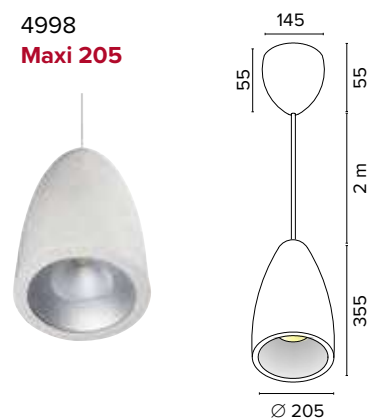

4998
Maxi 205