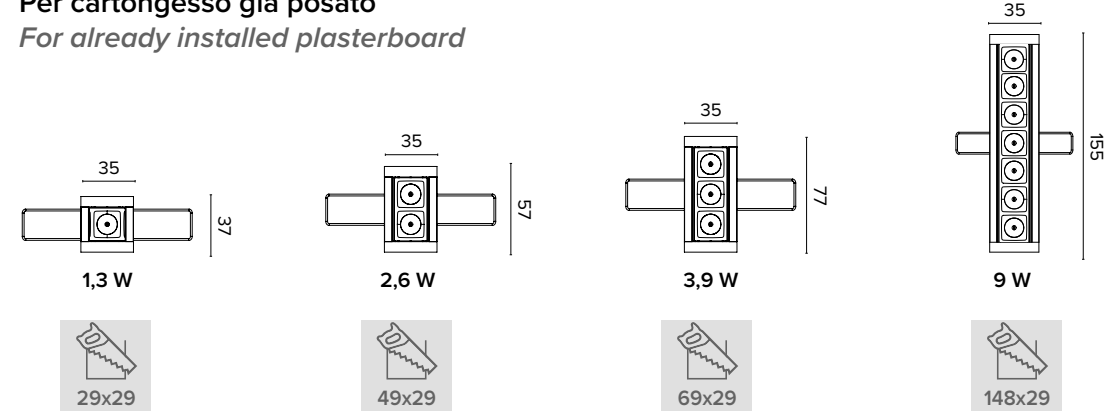

ESTRO creative and harmonious lighting Scopri l'intera gamma ESTRO sul catalogo dedicato / Discover the whole ESTRO range in the dedicated catalog

Legenda colori / Color legend

■ Nero / Black

□ Bianco / White