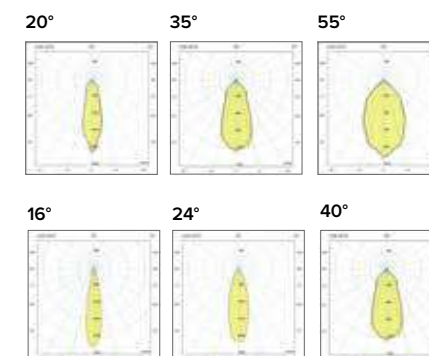

0695 V1 PLUS

IRC/CRI 95

Modello Model	2700K	3000K	4000K	Ottiche fascio Beam optics				Colore Color	DRIVER				
	870lm 10W 250mA	990lm 10W 250mA	1085lm 10W 250mA	16°	24°	40°	Sabbiato Frosted		☐	Senza Without	Std	Dimm Push N/A	Dali
0695	ZA	7A	8A	2	F	N	U	1	48 €	70 €	106 €	106 €	
									-	E	D	L	

Es. / Ex: 0695ZAF1D = 2700K, 870lm, 10W, 250mA, fascio 24°, colore bianco, dimmerabile push N/A / 2700K, 870lm, 10W, 250mA, beam 24°, white color, dimmable push N/A