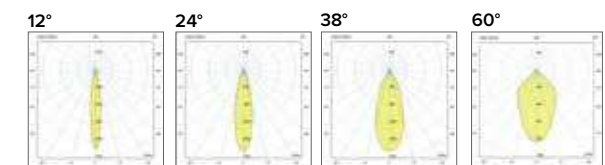

2025 K S/A

Corpo in estruso di alluminio, diffusore con lente in policarbonato o riflettore in alluminio 60°, adattatore universale 3 fasi
Aluminium extruded body, polycarbonate lens diffuser or aluminium reflector 60°, 3 circuits universal adapter

Ottica / Optical

€ 12

12°	200112
24°	200124
38°	200138

Alette / Barndoors

€ 17

200100W1 □

200100W2 ■

Solo per riflettore 60°: Griglia e Diffusore opale / Only for 60° reflector: Honeycomb grid and Opal diffuser

Griglia / Honeycomb grid

€ 23
KSGRI

Diffusore opale / Opal diffuser

€ 7
KSSAT

Famiglia Prodotti / Family Products

RAL legenda colori / RAL color legend

■ Grigio / Grey	□ Bianco / White	■ Nero / Black	■ Rosso / Red	■ Verde / Green

Trattamenti Galvanici legenda colori / Galvanic Treatments color legend

Prezzo su richiesta / Price on request

■ Cromo / Chrome cod. 52	■ Oro 24 K / Gold 24 K cod. 50	■ Bronzo base Ottone / Bronze Brass base cod. 60	■ Rame / Copper cod. 71

Su richiesta altri RAL e trattamenti galvanici / On request other RAL and galvanic treatments

IRC/CRI > 90

Mod. Model	2700K		3000K		4000K		Fascio Beam				Colore Color					DRIVER		
	1540lm 12W 350mA	2125lm 18W 500mA	1620lm 12W 350mA	2235lm 18W 500mA	1700lm 12W 350mA	2350lm 18W 500mA	12°	24°	38°	60°	□	■	■	■	■	Std	Dali	▲
2025	ZB	ZC	7B	7C	8B	8C	B	F	M	T	9016	9006	9005	3001	6029	221 €	288 €	310 €
															-	L	C	

Es. / Ex: 2025ZBF9006L = 2700K, 1540lm, 12W, 350mA, fascio 24°, colore grigio, driver Dali / 2700K, 1540lm, 12W, 350mA, beam 24°, grey colour, Dali driver

VIVID IRC/CRI 95

Mod. Model	3300K		3500K		Fascio Beam				Colore Color					DRIVER			
	1460lm 12W 350mA	1850lm 15W 450mA	1500lm 12W 350mA	1880lm 15W 450mA	12°	24°	38°	60°	□	■	■	■	■	■	Std	Dali	▲
2025	XB	XC	DB	DC	B	F	M	T	9016	9006	9005	3001	6029	232 €	299 €	321 €	
														-	L	C