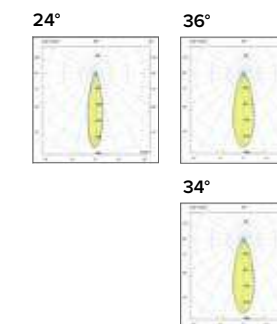

0697 LED TOSHIBA GU10

IRC/CRI > 90

Modello Model	3000K	4000K	Ottiche fascio Beam optics	Colore Color	Prezzo Price
	350lm 5W 230V	350lm 5W 230V	34°	☐	
0697	2P	3P	Q	1	35 €

Es. / Ex: 06972PQ1 = 3000K, 350lm, 5W, 230V, fascio 34°, colore bianco / 3000K, 350lm, 5W, 230V, beam 34°, white color

LED
25000
HOURS