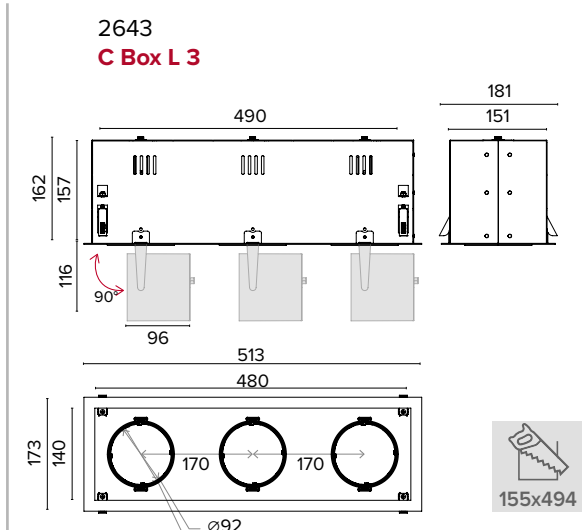

Griglia per singoli acquisti / Honeycomb grid or single purchases

	€ 25	
		2342GRI

Legenda colori / Color legend

☐ Bianco / White

☒ Nero / Black

2641 C BOX L 1

IRC/CRI > 90

Modello Model	3000K				4000K				Ottiche fascio Beam optics			Colore Color		DRIVER		
	1700lm 15W 350mA	2390lm 20W 500mA	2835lm 25W 600mA	3270lm 30W 700mA	1785lm 15W 350mA	2085lm 20W 500mA	2980lm 25W 600mA	3440lm 30W 700mA	20°	40°	60°	☐	☒	Std	Dimm Push N/A	Dali
2641	7B	7C	7Q	7D	8B	8C	8Q	8D	E	N	T	1	2	114 €	146 €	146 €
														E	D	L

Es. / Ex: 26418BE1E = 4000K, 1785lm, 15W, 350mA, fascio 20°, colore bianco, driver standard / 4000K, 1785lm, 15W, 350mA, beam 20°, white color, standard driver

2642 C BOX L 2

IRC/CRI > 90

Modello Model	3000K				4000K				Ottiche fascio Beam optics			Colore Color		DRIVER		
	3400lm 2x15W 350mA	4780lm 2x20W 500mA	5670lm 2x25W 600mA	6540lm 2x30W 700mA	3570lm 2x15W 350mA	5020lm 2x20W 500mA	5960lm 2x25W 600mA	6880lm 2x30W 700mA	20°	40°	60°	☐	☒	Std	Dimm Push N/A	Dali
2642	7B	7C	7Q	7D	8B	8C	8Q	8D	E	N	T	1	2	240 €	282 €	282 €
														E	D	L

Es. / Ex: 26428QE1E = 4000K, 5960lm, 2x25W, 600mA, fascio 20°, colore bianco, driver standard / 4000K, 5020lm, 2x25W, 600mA, beam 20°, white color, standard driver

2643 C BOX L 3

IRC/CRI > 90

Modello Model	3000K				4000K				Ottiche fascio Beam optics			Colore Color		DRIVER		
	5100lm 3x15W 350mA	7170lm 3x20W 500mA	8505lm 3x25W 600mA	9810lm 3x30W 700mA	5355lm 3x15W 350mA	7530lm 3x20W 500mA	8940lm 3x25W 600mA	10320lm 3x30W 700mA	20°	40°	60°	☐	☒	Std	Dimm Push N/A	Dali
2643	7B	7C	7Q	7D	8B	8C	8Q	8D	E	N	T	1	2	322 €	412 €	412 €
														E	D	L

Es. / Ex: 26438BE1E = 4000K, 5355lm, 3x15W, 350mA, fascio 20°, colore bianco, driver standard / 4000K, 5355lm, 3x15W, 350mA, beam 20°, white color, standard driver