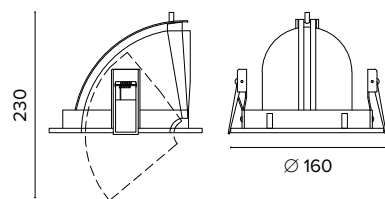

Ø 135

Diffusore opale / Opal diffuser

€ 4

0730000U

0731
Midi

Ø 143

136