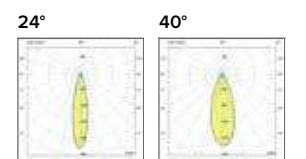

Luci di cortesia con applicazione remota / Courtesy light with remote application

Sa. 1 x 120 mA per tutte le versioni / Sa. 1 x 120 mA for all items

1 ora / hour
3 ore / hours

Cod. 123010
Cod. 123023/3

€ 104,00
€ 156,00