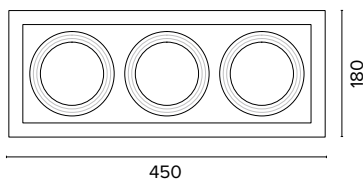

BOB EXT TOSHIBA AR111

Semiestraibile / Semi-extractable

Legenda colori / Color legend

□ Bianco / White

165x165

TOSHIBA AR111 IRC/CRI> 90

Mod. Model	3000K	4000K	Fascio Beam			Colore Color	DRIVER
	840lm 12W 12V	920lm 12W 12V	12°	24°	40°		
1708	7L	8L	B	F	N	□	Trasformatore elettronico Electronic transformer € 116 E

Es. / Ex: 17087LF9E = 3000K, 840lm, 12W, 12V, fascio 24°, colore bianco, trasformatore elettronico
3000K, 840lm, 12W, 12V, beam 24°, white colour, electronic transformer

295x165

TOSHIBA AR111 IRC/CRI> 90

Mod. Model	3000K	4000K	Fascio Beam			Colore Color	DRIVER
	1680lm 2x12W 12V	1840lm 2x12W 12V	12°	24°	40°		
1709	7L	8L	B	F	N	□	Trasformatore elettronico Electronic transformer € 187 E

Es. / Ex: 17097LF9E = 3000K, 1680lm, 2x12W, 12V, fascio 24°, colore bianco, trasformatore elettronico
3000K, 1680lm, 2x12W, 12V, beam 24°, white colour, electronic transformer

435x165

TOSHIBA AR111 IRC/CRI> 90

Mod. Model	3000K	4000K	Fascio Beam			Colore Color	DRIVER
	2520lm 3x12W 12V	2760lm 3x12W 12V	12°	24°	40°		
1710	7L	8L	B	F	N	□	Trasformatore elettronico Electronic transformer € 257 E

Es. / Ex: 17107LF9E = 3000K, 2520lm, 3x12W, 12V, fascio 24°, colore bianco, trasformatore elettronico
3000K, 2520lm, 3x12W, 12V, beam 24°, white colour, electronic transformer

LED
25000
HOURS