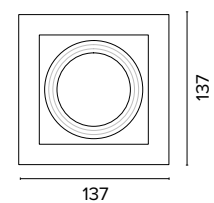

1704 Mini Bob