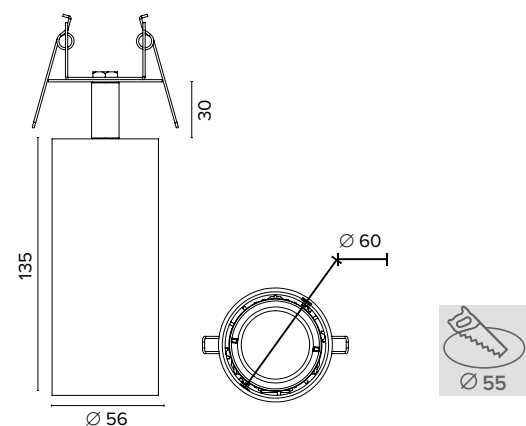

2025 KS

Corpo in estruso di alluminio, lente in policarbonato o riflettore 60° in alluminio per installazioni TRIM o TRIMLESS
Die-casting aluminium body, polycarbonate lens or aluminium reflector 60° diffuser with TRIM or TRIMLESS recessed installation base

DRIVER REMOTO, BASETTA INCLUSA
REMOTE DRIVER, BASE INCLUDED

Ottica / Optical

€ 12

12°	200112
24°	200124
38°	200138

Alette / Barndoors

€ 17

200100W1 □

200100W2 ■

Solo per riflettore 60°: Griglia e Diffusore opale / Only for 60° reflector: Honeycomb grid and Opal diffuser

Griglia / Honeycomb grid

€ 23
KSGRI

Diffusore opale / Opal diffuser

€ 7
KSSAT

Luce di cortesia / Courtesy light

Sa. 1 x 120 mA per tutte le versioni / Sa. 1 x 120 mA for all items

1 ora / hour   Cod. 123010   € 104,00
3 ore / hours   Cod. 123023/3   € 156,00

Legenda colori / Color legend

Grigio / Grey	Bianco / White	Nero / Black	Rosso / Red	Verde / Green

Trattamenti Galvanici legenda colori / Galvanic Treatments color legend

Prezzo su richiesta / Price on request

Cromo / Chrome cod. 52	Oro 24 K / Gold 24 K cod. 50	Bronzo base Ottone / Bronze Brass base cod. 60	Rame / Copper cod. 71

Su richiesta altri RAL e trattamenti galvanici / On request other RAL and galvanic treatments

IRC/CRI > 90

Mod. Model	2700K		3000K		4000K		Fascio Beam				Colore Color					DRIVER			Basetta Base		
	1540lm 12W 350mA	2125lm 18W 500mA	1620lm 12W 350mA	2235lm 18W 500mA	1700lm 12W 350mA	2350lm 18W 500mA	12°	24°	38°	60°	□	■	■	■	■	Std	Dimm. Push N/A	Dali	▲	TRIM	TRIMLESS
2025	ZB	ZC	7B	7C	8B	8C	B	F	M	T	9016	9006	9005	3001	6029	221 € E	257 € D	257 € L	321 € C	B	BT

Es. / Ex: 2025ZBF9006LB = 2700K, 1540lm, 12W, 350mA, fascio 24°, colore grigio, driver Dali e basetta Trim / 2700K, 1540lm, 12W, 350mA, beam 24°, grey colour, Dali driver and Trim base

VIVID IRC/CRI 95

Mod. Model	3300K		3500K		Fascio Beam				Colore Color					DRIVER			Basetta Base		
	1460lm 12W 350mA	1850lm 15W 450mA	1500lm 12W 350mA	1880lm 15W 450mA	12°	24°	38°	60°	□	■	■	■	■	Std	Dimm. Push N/A	Dali	▲	TRIM	TRIMLESS
2025	XB	XC	DB	DC	B	F	M	T	9016	9006	9005	3001	6029	232 € E	268 € D	268 € L	332 € C	B	BT

Es. / Ex: 2025XBM6029L = 3300K, 1460lm, 12W, 350mA, fascio 38°, colore verde, driver Dali e basetta Trim / 3300K, 1460lm, 12W, 350mA, beam 38°, green colour, Dali driver and Trim base

SUNLIKE IRC/CRI 97,6

Mod. Model	3000K		Fascio Beam				Colore Color					DRIVER			Basetta Base		
	1200lm 12W 350mA	1500lm 15W 450mA	12°	24°	38°	60°	□	■	■	■	■	Std	Dimm. Push N/A	Dali	▲	TRIM	TRIMLESS
2025	SSB	SSC	B	F	M	T	9016	9006	9005	3001	6029	255 € E	290 € D	290 € L	355 € C	B	BT

Es. / Ex: 2025SSBM9016LB = 3000K, 1200lm, 12W, 350mA, fascio 38°, colore bianco, driver Dali e basetta Trim / 3000K, 1200lm, 12W, 350mA, beam 38°, white colour, Dali driver and Trim base

NB

Aggiungere le seguenti lettere a fine codice in base alla versione scelta
Add the following letters at the end of the code to choose the version

2025ZCB9006L → $\frac{B}{TRIM}$ or $\frac{BT}{TRIMLESS}$ = 2025ZCB9006LB