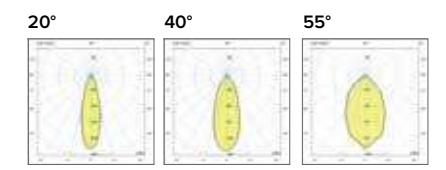

SMART TRACK UGR<19

IRC/CRI >90

Legenda colori / Color legend

☒ Nero / Black	☐ Bianco / White

IRC/CRI > 90

Mod. Model	4000K			Fascio Beam			Colore Color		DRIVER		
	1785lm 12W 350mA	2510lm 17W 500mA	2980lm 21W 600mA	20°	40°	55°	☐	☒	Std	Dali	▲
S							☐	☒			
2241	TB	TC	TQ	E	N	S	1	2	181 € E	248 € L	270 € C

Es. / Ex: 2241TBS1L = 4000K, 1785lm, 12W, 350mA, fascio 55°, colore bianco, driver Dali / 4000K, 1785lm, 12W, 350mA, beam 55°, white color, Dali driver

IRC/CRI > 90

Mod. Model	4000K			Fascio Beam			Colore Color		DRIVER		
	2510lm 17W 500mA	3440lm 24W 700mA	4105lm 30W 850mA	20°	40°	55°	☐	☒	Std	Dali	▲
M							☐	☒			
2242	TC	TD	TT	E	N	S	1	2	199 € E	266 € L	288 € C

Es. / Ex: 2242TDE1L = 4000K, 3440lm, 24W, 700mA, fascio 20°, colore bianco, driver Dali / 4000K, 3440lm, 24W, 700mA, beam 20°, white color, Dali driver

5 ANNI GARANZIA FINI ANNI UP TO YEARS

CE IP20 RG1 EN 62471 355° 180°