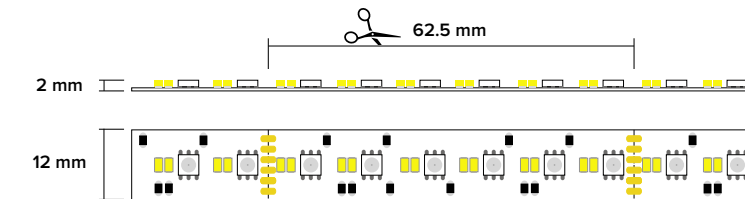

24V

120 led/m

STRIP 120 led/m - 9 W/m

24V

96 led/m

RGB + CTC

5m Bobina/Roll IRC/CRI > 80

600RGBCTC	RGB+2700/6000K	€ 200
-----------	----------------	-------