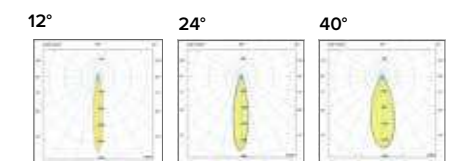

TECH TOSHIBA AR111

Estraibile / Extractable

Legenda colori / Color legend

☐ Bianco / White

TOSHIBA AR111 IRC/CRI> 90

Mod. Model	3000K	4000K	Fascio Beam			Colore Color	DRIVER
	840lm 12W 12V	920lm 12W 12V	12°	24°	40°	☐	Trasformatore elettronico Electronic transformer € 167
4711	7L	8L	B	F	N	9	E

Es. / Ex: **47117LF9E** = 3000K, 840lm, 12W, 12V, fascio 24° colore bianco, trasformatore elettronico
3000K, 840lm, 12W, 12V beam 24°, white colour, electronic transformer

Legenda colori / Color legend

☐ Bianco / White

TOSHIBA AR111 IRC/CRI> 90

Mod. Model	3000K	4000K	Fascio Beam			Colore Color	DRIVER
	2520lm 3X12W 12V	2760lm 3X12W 12V	12°	24°	40°	☐	Trasformatore elettronico Electronic transformer € 328
4713	7L	8L	B	F	N	9	E

Es. / Ex: **47138LF9E** = 4000K, 2760lm, 3x12W, 12V, fascio 24° colore bianco, trasformatore elettronico
4000K, 2760lm, 3x12W, 12V beam 24°, white colour, electronic transformer

TOSHIBA AR111 IRC/CRI> 90

Mod. Model	3000K	4000K	Fascio Beam			Colore Color	DRIVER
	1680lm 2X12W 12V	1840lm 2X12W 12V	12°	24°	40°	☐	Trasformatore elettronico Electronic transformer € 239
4712	7L	8L	B	F	N	9	E

Es. / Ex: **47127LB9E** = 3000K, 1680lm, 2x12W, 12V, fascio 12° colore bianco, trasformatore elettronico
3000K, 1680lm, 2x12W, 12V beam 12°, white colour, electronic transformer

TOSHIBA AR111 IRC/CRI> 90

Mod. Model	3000K	4000K	Fascio Beam			Colore Color	DRIVER
	3360lm 4X12W 12V	3680lm 4X12W 12V	12°	24°	40°	☐	Trasformatore elettronico Electronic transformer € 400
4714	7L	8L	B	F	N	9	E

Es. / Ex: **47148LF9E** = 4000K, 3680lm, 4x12W, 12V, fascio 24° colore bianco, trasformatore elettronico
4000K, 3680lm, 4x12W, 12V beam 24°, white colour, electronic transformer