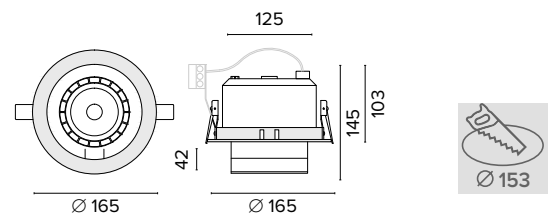

0661 DINO MIDI

Legenda colori / Color legend

Nero / Black	Grigio / Grey	Bianco / White

IRC/CRI > 90

Modello Model	2700K			3000K			4000K			Ottiche fascio Beam optics			Colore Color			DRIVER				
	1615lm 12W 350mA	2270lm 17W 500mA	2695lm 21W 600mA	1700lm 12W 350mA	2390lm 17W 500mA	2835lm 21W 600mA	1785lm 12W 350mA	2510lm 17W 500mA	2980lm 21W 600mA	25°	33°	50°	☐	☒	☐	Senza Without	Std	Dimm Push N/A	Dali	
0661	OB	OC	OQ	SB	SC	SQ	TB	TC	TQ	G	J	R	9	2	0	160 €	170 €	196 €	196 €	259 €
																-	E	D	L	C

Es. / Ex: **0661OB9D** = 2700K, 1615lm, 12W, 350mA, fascio 33°, colore bianco, dimmerabile push N/A / 2700K, 1615lm, 12W, 350mA, beam 33°, white color, dimmable push N/A

VIVID IRC/CRI 95

Modello Model	3300K			3500K			Ottiche fascio Beam optics			Colore Color			DRIVER				
	1460lm 12W 350mA	2030lm 17W 500mA	2400lm 21W 600mA	1500lm 12W 350mA	2085lm 17W 500mA	2470lm 21W 600mA	25°	33°	50°	☐	☒	☐	Senza Without	Std	Dimm Push N/A	Dali	
0661	XB	XC	XQ	DB	DC	DQ	G	J	R	9	2	0	171 €	181 €	207 €	207 €	270 €
													-	E	D	L	C

Es. / Ex: **0661XBR9E** = 3300K, 1460lm, 12W, 350mA, fascio 50°, colore bianco, driver standard / 3300K, 1460lm, 12W, 350mA, beam 50°, white color, standard driver

SUNLIKE IRC/CRI 97.6

Modello Model	3000K			Ottiche fascio Beam optics			Colore Color			DRIVER				
	1200lm 12W 350mA	1700lm 17W 500mA	2100lm 21W 600mA	25°	33°	50°	☐	☒	☐	Senza Without	Std	Dimm Push N/A	Dali	
0661	SSB	SSC	SSQ	G	J	R	9	2	0	194 €	204 €	229 €	229 €	292 €
										-	E	D	L	C

Es. / Ex: **0661SSBR9E** = 3000K, 1200lm, 12W, 350mA, fascio 50°, colore bianco, driver standard / 3000K, 1200lm, 12W, 350mA, beam 50°, white color, standard driver

0661
Midi

0662 DINO MAXI

Legenda colori / Color legend

Nero / Black	Grigio / Grey	Bianco / White

IRC/CRI > 90