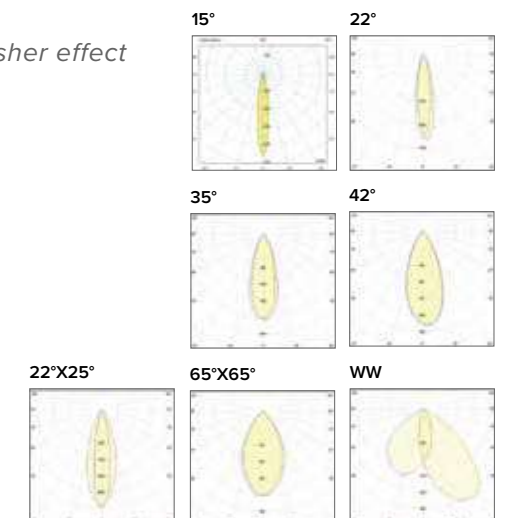

1601 COMBO 1

Corpo in pressofusione di alluminio con riflettore in policarbonato cromo
Die-casting aluminium body with chrome polycarbonate reflector

Luce di cortesia / Courtesy light

Sa. 1 x 120 mA per tutte le versioni / Sa. 1 x 120 mA for all items

1 ora / hour   Cod. 123010   € 104,00
3 ore / hours   Cod. 123023/3   € 156,00

Legenda colori / Color legend

☐ Bianco / White

☒ Nero / Black

IRC/CRI > 90

Modello Model	3000K	4000K	Ottiche fascio Beam optics	Colore Colour		Driver			
				☐	☒	senza Without	Std	Dimm Push N/A	Dali
	395lm 3,2W 350mA	400lm 3,2W 350mA	35°	☐	☒	€ 37	€ 59	€ 95	€ 95
1601	7B	8B	L	1	2	-	E	D	L

Es. / Ex: 16017BL1L = 3000K, 395lm, 3,2W, 350mA, fascio 35°, colore bianco, driver Dali / 3000K, 395lm, 3,2W, 350mA, beam 35°, white colour, Dali driver

Driver dimmerabile DALI,
posto in remoto max 6 faretto collegati in serie
Dali dimmable driver, max 6 downlights wired in series

Driver dimmerabile CASAMBI, posto in remoto max 4 faretto collegati in serie
Casambi dimmable driver, max 4 downlights wired in series

Driver Dimmerabile Dali Dimmable Dali Driver	Cod.	€
	127074	85

Driver Dimmerabile Dimmable Driver	Cod.	€
	127630	129

RIFLETTORE E LENTE INTERCambiabile / INTERCHANGEABLE REFLECTOR AND LENS

Riflettore / Reflector

	Bianco White	€
	SL-248-W	3

	Nero Black	€
	SL-248-B	3

	Cromo Chrome	€
	SL-248-C	3

Es/Ex: SL-248-W = riflettore / reflector: bianco / white

Lenti / Lens

15° SOLO con riflettore cromo / 15° ONLY with chrome reflector

COD.	Fascio / Beam	Prezzo / Price
SL-145	15°	3

COD.	Fascio / Beam	Prezzo / Price
SL-246	35°	3

COD.	Fascio / Beam	Prezzo / Price
SL-252	22°x25°	3

COD.	Fascio / Beam	Prezzo / Price
SL-245	22°	3

COD.	Fascio / Beam	Prezzo / Price
SL-247	42°	3

COD.	Fascio / Beam	Prezzo / Price
SL-253	65°x65°	3

Es/Ex: SL-252 = lente / lens: 22°x25°