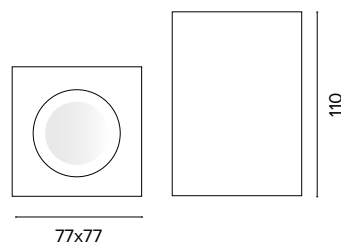

NUVOLINO

230 volts

Basculante / Tilt

Corpo in alluminio verniciato
Aluminium cast body

0779
Nuvolino SL /A tondo / round

0779
Nuvolino TOSHIBA GU10 tondo / round

0778
Nuvolino Q SL /A quadrato / square

0778
Nuvolino Q TOSHIBA GU10 quadrato / square