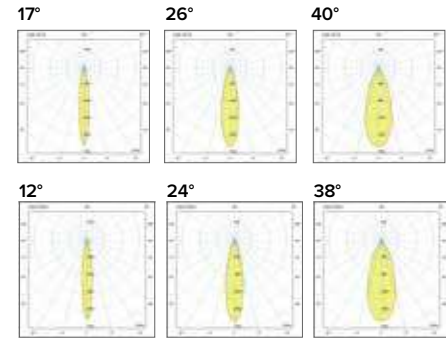

5 GARANZIA FINO A 5 ANNI UP TO 5 YEARS

CE, IP20, RG1 EN 62471, 60°, 355°