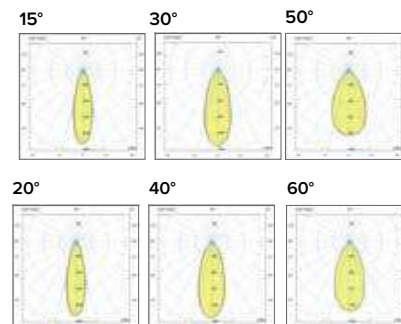

NB Soluzione con driver integrato per binario

Solution with track integrated driver

SOLO PER Driver Std / Dali

ONLY FOR Std / Dali driver

Aggiungere la lettera G per ordinare il prodotto a binario

Add the letter G to order the tracked product

Esempio codice
Example code **4997JCC1G**

Stessi prezzi in base al driver standard / Dali

The same prices based on driver standard / Dali