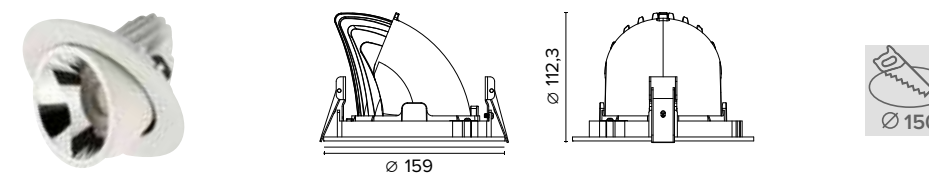

SMART B UGR<19

FRESH MEAT

0517 Smart **B/M**