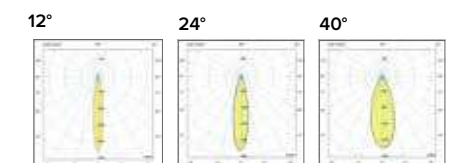

DIAL TOSHIBA AR111

Legenda colori / Color legend

☐ Bianco / White

TOSHIBA AR111 IRC/CRI> 90

Mod. Model	3000K		4000K		Fascio Beam			Colore Color	Driver Remoto Remote Driver
	840lm 12W 12V	920lm 12W 12V	12°	24°	40°				
							☐	Trasformatore elettronico Electronic transformer	
								€ 167	
1060	7L	8L	B	F	N	9		E	

Es. / Ex: **10607LF9E** = 3000K, 840lm, 12W, 12V, fascio 24° colore bianco, trasformatore elettronico
3000K, 840lm, 12W, 12V beam 24°, white colour, electronic transformer

Legenda colori / Color legend

☐ Bianco / White

TOSHIBA AR111 IRC/CRI> 90

Mod. Model	3000K		4000K		Fascio Beam			Colore Color	Driver Remoto Remote Driver
	2520lm 3X12W 12V	2760lm 3X12W 12V	12°	24°	40°				
							☐	Trasformatore elettronico Electronic transformer	
								€ 328	
1062	7L	8L	B	F	N	9		E	

Es. / Ex: **10628LF9E** = 4000K, 2760lm, 3x12W, 12V, fascio 24° colore bianco, trasformatore elettronico
4000K, 2760lm, 3x12W, 12V beam 24°, white colour, electronic transformer

DIAL TOSHIBA AR111

TOSHIBA AR111 IRC/CRI> 90

Mod. Model	3000K		4000K		Fascio Beam			Colore Color	Driver Remoto Remote Driver
	1680lm 2X12W 12V	1840lm 2X12W 12V	12°	24°	40°				
							☐	Trasformatore elettronico Electronic transformer	
								€ 239	
1061	7L	8L	B	F	N	9		E	

Es. / Ex: **10617LB9E** = 3000K, 1680lm, 2x12W, 12V, fascio 12° colore bianco, trasformatore elettronico
3000K, 1680lm, 2x12W, 12V beam 12°, white colour, electronic transformer

TOSHIBA AR111 IRC/CRI> 90

Mod. Model	3000K		4000K		Fascio Beam			Colore Color	Driver Remoto Remote Driver
	3360lm 4X12W 12V	3680lm 4X12W 12V	12°	24°	40°				
							☐	Trasformatore elettronico Electronic transformer	
								€ 400	
1063	7L	8L	B	F	N	9		E	

Es. / Ex: **10638LF9E** = 4000K, 3680lm, 4x12W, 12V, fascio 24° colore bianco, trasformatore elettronico
4000K, 3680lm, 4x12W, 12V beam 24°, white colour, electronic transformer

DIAL TOSHIBA AR111

LED
25000
HOURS