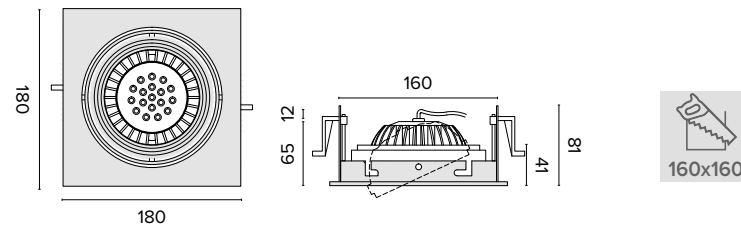

1888 PUZZLE OSRAM

Basculante / Tilt

Corpo in pressofusione di alluminio con molle in acciaio
Die-cast aluminium body with steel clips