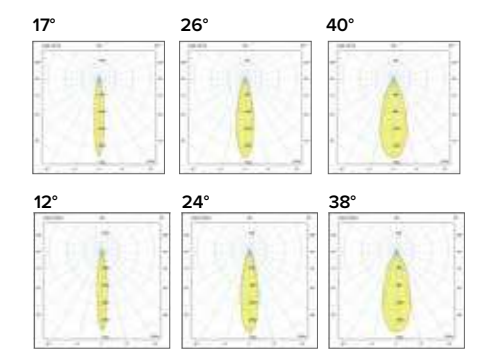

5 ANNI GARANZIA FINO A 5 ANNI UP TO 5 YEARS

CE   □   IP20   RG1 EN 62471   30°   355°