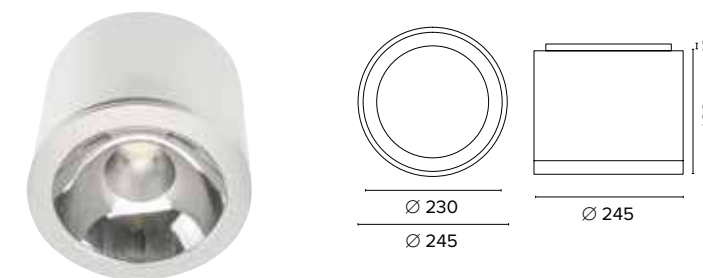

4899 **Extra 230**

Legenda colori / Color legend

IRC/CRI > 90

Modello Model	2400K			Ottiche fascio Beam optics			Colore Color			DRIVER		
MAXI	1530lm 17W 500mA	2090lm 25W 700mA	2350lm 29W 800mA	20°	40°	60°	□	■	■	Std	Dimm Push N/A	Dali
4898	JC	JD	JS	E	N	T	1	2	0	297 €	392 €	392 €
										-	D	L

Es. / Ex: 4898JDT0L = 2400K, 2090lm, 25W, 700mA, fascio 60°, colore grigio, driver Dali / 2400K, 2090lm, 25W, 700mA, beam 60°, grey color, Dali driver

IRC/CRI > 90

Modello Model	2400K			Ottiche fascio Beam optics			Colore Color			DRIVER		
EXTRA	1530lm 17W 500mA	2090lm 25W 700mA	2600lm 33W 900mA	20°	40°	60°	□	■	■	Std	Dimm Push N/A	Dali
4899	JC	JD	JE	E	N	T	1	2	0	339 €	365 €	365 €
										-	D	L

Es. / Ex: 4899JEE0L = 2400K, 2600lm, 33W, 900mA, fascio 20°, colore grigio, driver Dali / 2400K, 2600lm, 32W, 900mA, beam 20°, grey color, Dali driver