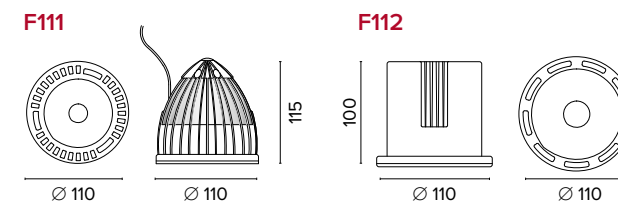

1709 BOB EXT

Semiestraibile / Semi-extractable

Corpo e staffe in acciaio verniciato, ghiera, cornice e modulo LED in alluminio pressofuso
Body and brackets in painted steel, ring, nut frame and LED module in die-cast aluminium

F111: Modulo Led con riflettore / Led module with reflector

F112: Modulo Led con lente / Led module with lens

Solo per F111: Griglia e Diffusore opale / Only for F111: Honeycomb grid and Opal diffuser

Griglia per singoli acquisti / Honeycomb grid for single purchases	Diffusore opale per singoli acquisti / Opal diffuser for single purchases
€ 25 F111APE	€ 6 F111000U

Luce di cortesia / Courtesy light

Sa. 1 x 120 mA per tutte le versioni / Sa. 1 x 120 mA for all items

1 ora / hour   Cod. 123010   € 104,00
3 ore / hours   Cod. 123023/3   € 156,00

Legenda colori / Color legend

Corpo nero con modulo led e cornice grigio Black body with grey led module and frame	Corpo nero con modulo led e cornice bianco Black body with white led module and frame	Nero / Black	Bianco / White

IRC/CRI > 90

Mod. Model	2700K			3000K			4000K			Fascio Beam			Colore Color				DRIVER							
	3230lm 2x12W 350mA	4540lm 2x17W 500mA	6220lm 2x24W 700mA	3400lm 2x12W 350mA	4780lm 2x17W 500mA	6540lm 2x24W 700mA	3570lm 2x12W 350mA	5020lm 2x17W 500mA	6880lm 2x24W 700mA	17°	26°	40°	■	□	■	□	Senza Without	Std	Dimm Push N/A	Dali	▲			
F111																								
1709	OB	OC	OD	-	SB	SC	SD	-	TB	TC	TD	-	D	H	N	0	1	2	9	329 €	373 €	444 €	444 €	551 €
F112				7030lm 2x12W 800mA																				
1709	OB	OC	OD	OS	SB	SC	SD	SS	TB	TC	TD	TS	B	F	M	0	1	2	9	329 €	373 €	444 €	444 €	551 €

Es. / Ex: 17090BF2L = 2700K, 3230lm, 2x12W, 350mA, fascio 24°, colore nero, driver Dali / 2700K, 3230lm, 2x12W, 350mA, beam 24°, black color, Dali driver

VIVID IRC/CRI 95