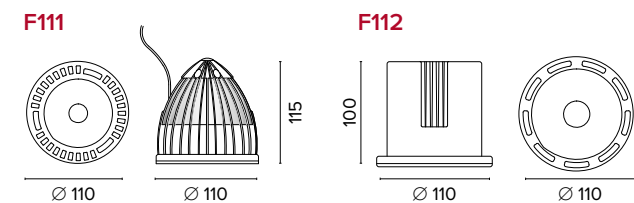

1608 BOB STD SC

1608 BOB STD SC F111/F112

1608 BOB STD SC

Semiestraibile / Semi-extractable

Corpo e staffe in acciaio verniciato, ghiera e modulo LED in alluminio pressofuso
Body and brackets in painted steel, ring and LED module in die-cast aluminium

F111: Modulo Led con riflettore / Led module with reflector

F112: Modulo Led con lente / Led module with lens

Solo per F111: Griglia e Diffusore opale / Only for F111: Honeycomb grid and Opal diffuser

Griglia / Honeycomb grid	Diffusore opale / Opal diffuser
€ 25 F111APE	€ 6 F111000U

Luce di cortesia / Courtesy light

Sa. 1 x 120 mA per tutte le versioni / Sa. 1 x 120 mA for all items

1 ora / hour   Cod. 123010   € 104,00
3 ore / hours   Cod. 123023/3   € 156,00

Legenda colori / Color legend

Corpo nero con modulo led e cornice grigio Black body with grey led module and frame	Corpo nero con modulo led e cornice bianco Black body with white led module and frame	Nero / Black	Bianco / White

IRC/CRI > 90

Mod. Model	2700K			3000K			4000K			Fascio Beam			Colore Color				DRIVER							
	1615lm 12W 350mA	2270lm 17W 500mA	3110lm 24W 700mA	1700lm 12W 350mA	2390lm 17W 500mA	3270lm 24W 700mA	1785lm 12W 350mA	2510lm 17W 500mA	3440lm 24W 700mA	17°	26°	40°	0	1	2	9	Senza Whitout	Std	Dimm Push N/A	Dali	▲			
F111																								
1608	OB	OC	OD	-	SB	SC	SD	-	TB	TC	TD	-	D	H	M	0	1	2	9	172 €	195 €	230 €	230 €	283 €
F112				3910lm 32W 900mA																				
1608	OB	OC	OD	OE	SB	SC	SD	SE	TB	TC	TD	TE	B	F	M	0	1	2	9	172 €	195 €	230 €	230 €	283 €

Es. / Ex: 1608BF2L = 2700K, 1615lm, 12W, 350mA, fascio 24°, colore nero, driver Dali / 2700K, 1615lm, 12W, 350mA, beam 24°, black color, Dali driver

VIVID IRC/CRI 95