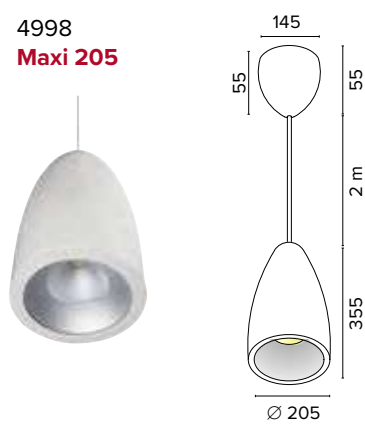

4998
Maxi 205