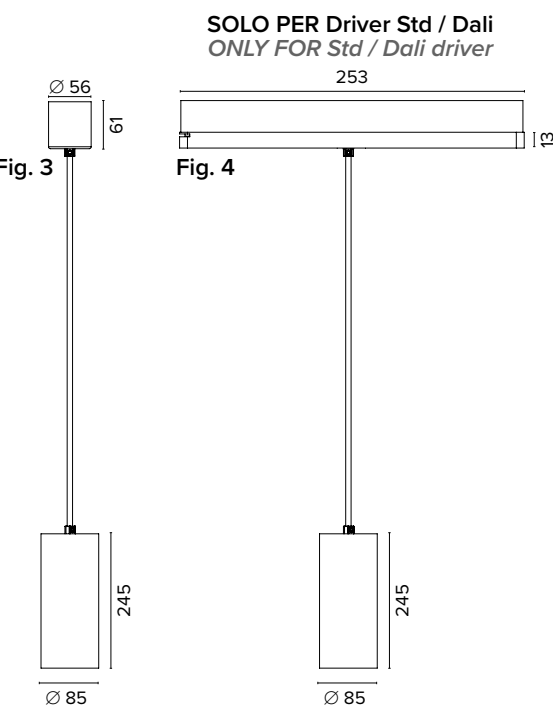

Fig. 4 Soluzione con driver integrato per binario
Fig. 4 Solution with track integrated driver

Ottica / Optical

€ 12		€ 14	
12°	200112	12°	200212
24°	200124	24°	200224
38°	200138	38°	200238

Solo per riflettore 60°: Griglia e Diffusore opale / Only for 60° reflector: Honeycomb grid and Opal diffuser

Griglia / Honeycomb grid

€ 23 KSGRI	€ 25 KLGRI

Diffusore opale / Opal diffuser

€ 7 KSSAT	€ 10 KLSAT

Luce di cortesia / Courtesy light

Sa. 1 x 120 mA per tutte le versioni / Sa. 1 x 120 mA for all items

1 ora / hour
3 ore / hours
Cod. 123010 € 104,00
Cod. 123023/3 € 156,00

2018 K S/PLUS S

RAL legenda colori / RAL color legend

Grigio / Grey	Bianco / White	Nero / Black	Rosso / Red	Verde / Green

Trattamenti Galvanici legenda colori / Galvanic Treatments color legend

Prezzo su richiesta / Price on request

Cromo / Chrome cod. 52	Oro 24 K / Gold 24 K cod. 50	Bronzo base Ottone / Bronze Brass base cod. 60	Rame / Copper cod. 71

Su richiesta altri RAL e trattamenti galvanici / On request other RAL and galvanic treatments

IRC/CRI > 90

Mod. Model	2700K	3000K	4000K	Fascio Beam				Colore Color					DRIVER		
				12°	24°	38°	60°						Std	Dimm Push N/A	Dali
	1540lm 12W 350mA	1620lm 12W 350mA	1700lm 12W 350mA										247 €	305 €	305 €
2018	ZB	7B	8B	B	F	M	T	9016	9006	9005	3001	6029	E	D	L

Es. / Ex: 2018ZBF9006L = 2700K, 1540lm, 12W, 350mA, fascio 24°, colore grigio, driver Dali / 2700K, 1540lm, 12W, 350mA, beam 24°, grey colour, Dali driver

VIVID IRC/CRI 95

Mod. Model	3300K	3500K	Fascio Beam				Colore Color					DRIVER		
			12°	24°	38°	60°						Std	Dimm Push N/A	Dali
	1460lm 12W 350mA	1500lm 12W 350mA										258 €	316 €	316 €
2018	XB	DB	B	F	M	T	9016	9006	9005	3001	6029	E	D	L

Es. / Ex: 2018XBF9006L = 3300K, 1460lm, 12W, 350mA, fascio 24°, colore grigio, driver Dali / 3300K, 1460lm, 12W, 350mA, beam 24°, grey colour, Dali driver

SUNLIKE IRC/CRI 97,6

Mod. Model	3000K	Fascio Beam				Colore Color					DRIVER		
		12°	24°	38°	60°						Std	Dimm Push N/A	Dali
	1200lm 12W 350mA										280 €	338 €	338 €
2018	SSB	B	F	M	T	9016	9006	9005	3001	6029	E	D	L

Es. / Ex: 2025SSBF9006L = 3000K, 1800lm, 12W, 350mA, fascio 24°, colore grigio, driver Dali / 3000K, 1800lm, 12W, 350mA, beam 24°, grey colour, Dali driver