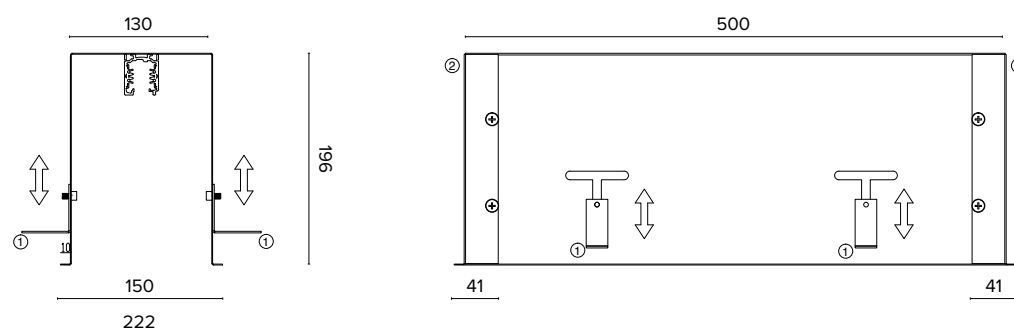

0,5 - 1 - 2 m e multipli: su Richiesta
 0,5 - 1 - 2 m and multiple: on Request

9674 - Lighting Cove

9675 - Lighting Cove/SC

Famiglia Prodotti / Family Products

9674 - Lighting Cove

m	Foro incasso Recessed hole	□	■	€
0,50	135x505 mm	9674A001	9674A002	84
1	135x1005 mm	9674A011	9674A012	167
2	135x2005 mm	9674A02	9674A022	334