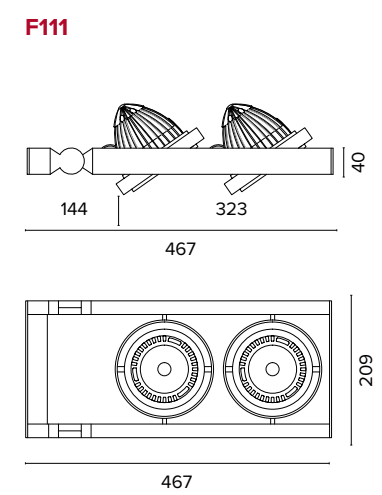

Solo per F111: Griglia e Diffusore opale / Only for F111: Honeycomb grid and Opal diffuser

Griglia per singoli acquisti / Honeycomb grid for single purchases	Diffusore opale per singoli acquisti / Opal diffuser for single purchases
€ 25 F111APE	€ 6 F111000U

Luce di cortesia con applicazione remota / Courtesy light with remote application

1 ora / hour	Cod. 123010	€ 104,00
3 ore / hours	Cod. 123023/3	€ 156,00

Legenda colori / Color legend

☐ Corpo grigio con modulo led e staffe nero Grey body with black led module and brackets	☐ Corpo bianco con modulo led e staffe nero White body with black led module and brackets	☐ Nero / Black	☐ Bianco / White

IRC/CRI > 90

Mod. Model	2700K			3000K			4000K			Fascio Beam			Colore Color				DRIVER					
F111	3230lm 2x12W 350mA	4540lm 2x17W 500mA	6220lm 2x24W 700mA	3400lm 2x12W 350mA	4780lm 2x17W 500mA	6540lm 2x24W 700mA	3570lm 2x12W 350mA	5020lm 2x17W 500mA	6880lm 2x24W 700mA	17°	26°	40°	☐	☐	☐	☐	Std	Dimm Push N/A	Dali			
1061	OB	OC	OD	-	SB	SC	SD	-	TB	TC	TD	-	D	H	N	0	1	2	9	369 € E	440 € D	440 € L
F112	3230lm 2x12W 350mA	4540lm 2x17W 500mA	6220lm 2x24W 700mA	7030lm 2x28W 800mA	3400lm 2x12W 350mA	4780lm 2x17W 500mA	6540lm 2x24W 700mA	7390lm 2x28W 800mA	3570lm 2x12W 350mA	5020lm 2x17W 500mA	6880lm 2x24W 700mA	7780lm 2x28W 800mA	12°	24°	38°	☐	☐	☐	☐	Std	Dimm Push N/A	Dali
1061	OB	OC	OD	OS	SB	SC	SD	SS	TB	TC	TD	TS	B	F	M	0	1	2	9	369 € E	440 € D	440 € L

Es. / Ex: 1061OBF2L = 2700K, 3230lm, 2x12W, 350mA, fascio 24°, colore nero, driver Dali / 2700K, 3230lm, 2x12W, 350mA, beam 24°, black color, Dali driver

VIVID IRC/CRI 95

Mod. Model	3300K			3500K			Fascio Beam			Colore Color				DRIVER				
F111	2920lm 2x12W 350mA	4060lm 2x17W 500mA	5520lm 2x24W 700mA	3000lm 2x12W 350mA	5020lm 2x17W 500mA	5670lm 2x24W 700mA	17°	26°	40°	☐	☐	☐	☐	Std	Dimm Push N/A	Dali		
1061	XB	XC	XD	-	DB	DC	DD	-	D	H	N	0	1	2	9	391 € E	462 € D	462 € L
F112	2920lm 2x12W 350mA	4060lm 2x17W 500mA	5520lm 2x24W 700mA	6220lm 2x28W 800mA	3000lm 2x12W 350mA	5020lm 2x17W 500mA	5670lm 2x24W 700mA	6390lm 2x28W 800mA	12°	24°	38°	☐	☐	☐	☐	Std	Dimm Push N/A	Dali
1061	XB	XC	XD	XS	DB	DC	DD	DS	B	F	M	0	1	2	9	391 € E	462 € D	462 € L

Es. / Ex: 1061XBF2L = 3300K, 2920lm, 2x12W, 350mA, fascio 24°, colore nero, driver Dali / 3300K, 2920lm, 2x12W, 350mA, beam 24°, black color, Dali driver

SUNLIKE IRC/CRI 97,6

Mod. Model	3000K			Fascio Beam			Colore Color				DRIVER			
F111	2400lm 2x12W 350mA	3400lm 2x17W 500mA	4800lm 2x24W 700mA	17°	26°	40°	☐	☐	☐	☐	Std	Dimm Push N/A	Dali	
1061	SSB	SSC	SSD	-	D	H	N	0	1	2	9	436 € E	507 € D	507 € L
F112	2400lm 2x12W 350mA	3400lm 2x17W 500mA	4800lm 2x24W 700mA	5600lm 2x28W 800mA	12°	24°	38°	☐	☐	☐	☐	Std	Dimm Push N/A	Dali
1061	SSB	SSC	SSD	SSS	B	F	M	0	1	2	9	436 € E	507 € D	507 € L

Es. / Ex: 1061SSB2L = 3000K, 2400lm, 2x12W, 350mA, fascio 12°, colore nero, driver Dali / 3000K, 2400lm, 2x12W, 350mA, beam 12°, black color, Dali driver