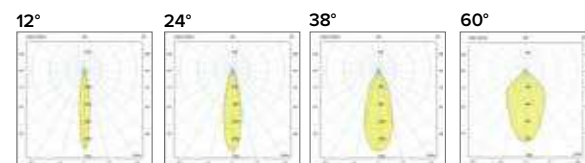

OVER LED PS

GOLD + IRC/CRI >90