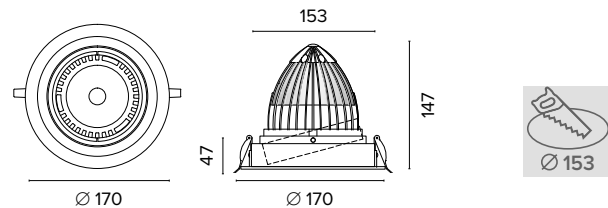

2916 CRISTAL

Corpo in alluminio verniciato con molle in acciaio
Aluminium painted body with clips

F111: Modulo Led con riflettore / Led module with reflector