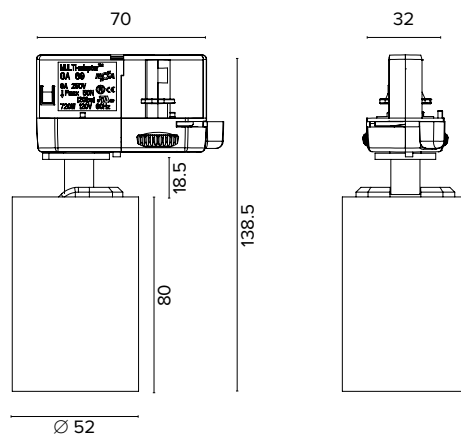

Legenda colori / Color legend

■ Nero / Black

□ Bianco / White

IRC/CRI > 90

Modello Model	3000K	Ottiche fascio Beam optics	Colore Color		Prezzo Price
	1000lm 10W 230V	15°	□	■	
1090	7M	C	1	2	87 €

Es. / Ex: 10907MC1= 3000K, 1000lm, 10W, 230V, fascio 15°, colore bianco, / 3000K, 1000lm, 10W, 230V, beam 15°, white colour

Pag. 133
Binari / Track