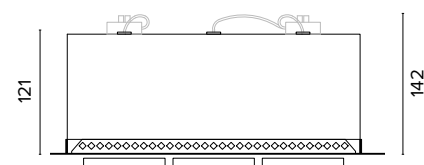

€ 108	
50116062044001	□
50116062044002	■

1607

Lisetta SC Led

Codice per struttura faretto con attacco GU10
Item code for fitting GU10

€ 134	
50116073044001	□
50116073044002	■

Luce di cortesia / Courtesy light