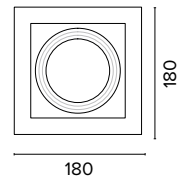

BOB EXT SC TOSHIBA AR111

Semiestraibile / Semi-extractable

Legenda colori / Color legend

□ Bianco / White