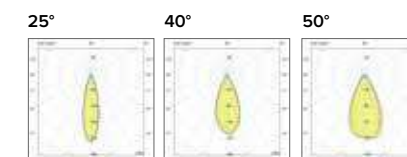

IRC/CRI > 90

Modello / Model	2700K	3000K	4000K	Ottiche fascio / Beam optics			Colore / Color		DRIVER				
				25°	40°	50°	☐	☒	Senza / Without	Std	Dimm / Push N/A	Dali	▲
	1540lm 12W 350mA	1620lm 12W 350mA	1700lm 12W 350mA						€ 128	€ 150	€ 186	€ 186	€ 239
2140	ZB	7B	8B	G	N	R	1	2	-	E	D	L	C

Es. / Ex: 2140ZBG1L = 2700K, 1540lm, 12W, 350mA, fascio 25°, colore bianco, driver Dali / 2700K, 1540lm, 12W, 350mA, beam 25°, white colour, Dali driver