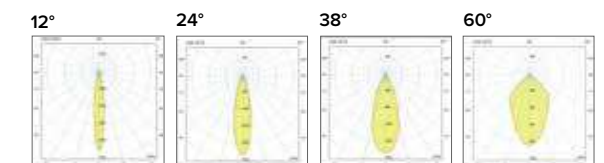

2028 K L/3

Estraibile / Extractable

Corpo in estruso di alluminio, lente in policarbonato o riflettore in alluminio 60°
Body in extruded aluminium, polycarbonate lens or aluminium reflector 60°

Ottica per singoli acquisti / Optical for single purchases

	€ 14
12°	200212
24°	200224
38°	200238

Alette per singoli acquisti / Barndoors for single purchases

	€ 23
200200W1 □	200200W2 ■

Solo per riflettore 60°: Griglia e Diffusore opale / Only for 60° reflector: Honeycomb grid and Opal diffuser

Griglia per singoli acquisti / Honeycomb grid for single purchases	Diffusore opale per singoli acquisti / Opal diffuser for single purchases
€ 25 KLGRI	€ 10 KLSAT

Luce di cortesia / Courtesy light
Sa. 1 x 120 mA per tutte le versioni / Sa. 1 x 120 mA for all items
1 ora / hour Cod. 123010 € 104,00
3 ore / hours Cod. 123023/3 € 156,00

Legenda colori / Color legend

Grigio / Grey	Bianco / White	Nero / Black	Rosso / Red	Verde / Green

Trattamenti Galvanici legenda colori / Galvanic Treatments color legend

Prezzo su richiesta / Price on request

Cromo / Chrome cod. 52	Oro 24 K / Gold 24 K cod. 50	Bronzo base Ottone / Bronze Brass base cod. 60	Rame / Copper cod. 71

Su richiesta altri RAL e trattamenti galvanici / On request other RAL and galvanic treatments

IRC/CRI > 90

Mod. Model	2700K			3000K			4000K			Fascio Beam				Colore Color					DRIVER				
	4845lm 3X12W 350mA	6810lm 3X17W 500mA	8084lm 3X21W 600mA	5100lm 3X12W 350mA	7170lm 3X17W 500mA	8505lm 3X21W 600mA	5355lm 3X12W 350mA	7530lm 3X17W 500mA	8940lm 3X21W 600mA	12°	24°	38°	60°	□	■	■	■	■	Senza Without	Std	Dimm Push N/A	Dali	▲
2028	OB	OC	OQ	SB	SC	SQ	TB	TC	TQ	B	F	M	T	9016	9006	9005	3001	6029	467 €	533 €	640 €	640 €	800 €
																		-	E	D	L	C	

Es. / Ex: 2028OBF9006L = 2700K, 4845lm, 3x12W, 350mA, fascio 24°, colore grigio, driver Dali / 2700K, 4845lm, 3x12W, 350mA, beam 24°, grey colour, Dali driver

VIVID IRC/CRI 95