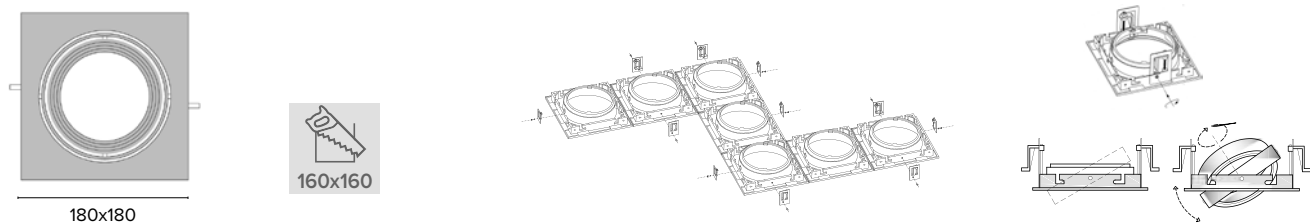

1888 PUZZLE

Basculante / Tilt

Corpo in pressofusione di alluminio con molle in acciaio
Die-cast aluminium body with steel clips

F111: Modulo Led con riflettore / Led module with reflector
F112: Modulo Led con lente / Led module with lens

Esempi / Examples

Solo per F111: Griglia e Diffusore opale / Only for F111: Honeycomb grid and Opal diffuser

Griglia / Honeycomb grid	Diffusore opale / Opal diffuser
€ 25 F111APE	€ 6 F111000U

Accessorio staffe (2 P.z) per installazione a sistema / Connecting brackets system (2 Pcs)

€ 1,80 18880002

Luce di cortesia / Courtesy light

Sa. 1 x 120 mA per tutte le versioni / Sa. 1 x 120 mA for all items

1 ora / hour   Cod. 123010   € 104,00
3 ore / hours   Cod. 123023/3   € 156,00

Legenda colori / Color legend

☐ Bianco / White

☒ Grigio / Grey

IRC/CRI > 90

Mod. Model	2700K			3000K			4000K			Fascio Beam			Colore Color		DRIVER							
	1615lm 12W 350mA	2270lm 17W 500mA	3110lm 24W 700mA	1700lm 12W 350mA	2390lm 17W 500mA	3270lm 24W 700mA	1785lm 12W 350mA	2510lm 17W 500mA	3440lm 24W 700mA	17°	26°	40°	■	□	Senza Whitout	Std	Dimm Push N/A	Dali	▲			
F111										17°	26°	40°	■	□	Senza Whitout	Std	Dimm Push N/A	Dali	▲			
1888	OB	OC	OD	-	SB	SC	SD	-	TB	TC	TD	-	D	H	N	0	1	145 €	167 €	202 €	202 €	256 €
F112				3910lm 32W 900mA								12°	24°	38°	■	□	Senza Whitout	Std	Dimm Push N/A	Dali	▲	
1888	OB	OC	OD	OE	SB	SC	SD	SE	TB	TC	TD	TE	B	F	M	0	1	145 €	167 €	202 €	202 €	256 €

Es. / Ex: 18880BFOL = 2700K, 1615lm, 12W, 350mA, fascio 24°, colore grigio, driver Dali / 2700K, 1615lm, 12W, 350mA, beam 24°, grey color, Dali driver

VIVID IRC/CRI 95

Mod. Model	3300K			3500K			Fascio Beam			Colore Color		DRIVER									
	1460lm 12W 350mA	2030lm 17W 500mA	2760lm 24W 700mA	1500lm 12W 350mA	2510lm 17W 500mA	2835lm 24W 700mA	17°	26°	40°	■	□	Senza Whitout	Std	Dimm Push N/A	Dali	▲					
F111							17°	26°	40°	■	□	Senza Whitout	Std	Dimm Push N/A	Dali	▲					
1888	XB	XC	XD	-	DB	DC	DD	-	D	H	N	0	1	156 €	178 €	214 €	214 €	267 €			
F112				3450lm 32W 900mA								12°	24°	38°	■	□	Senza Whitout	Std	Dimm Push N/A	Dali	▲
1888	XB	XC	XD	XE	DB	DC	DD	DE	B	F	M	0	1	156 €	178 €	214 €	214 €	267 €			

Es. / Ex: 1888XBFIL = 3300K, 1460lm, 12W, 350mA, fascio 24°, colore bianco, driver Dali / 3300K, 1460lm, 12W, 350mA, beam 24°, white color, Dali driver

SUNLIKE IRC/CRI 97,6

Mod. Model	3000K			Fascio Beam			Colore Color		DRIVER								
	1200lm 12W 350mA	1700lm 17W 500mA	2400lm 24W 700mA	17°	26°	40°	■	□	Senza Whitout	Std	Dimm Push N/A	Dali	▲				
F111				17°	26°	40°	■	□	Senza Whitout	Std	Dimm Push N/A	Dali	▲				
1888	SSB	SSC	SSD	-	D	H	N	0	1	178 €	200 €	236 €	236 €	289 €			
F112				3200lm 32W 900mA				12°	24°	38°	■	□	Senza Whitout	Std	Dimm Push N/A	Dali	▲
1888	SSB	SSC	SSD	SSE	B	F	M	0	1	178 €	200 €	236 €	236 €	289 €			

Es. / Ex: 1888SSBB0C = 3000K, 1200lm, 12W, 350mA, fascio 12°, colore grigio, driver Casambi / 3000K, 1200lm, 12W, 350mA, beam 12°, grey color, Casambi driver

F111

F112