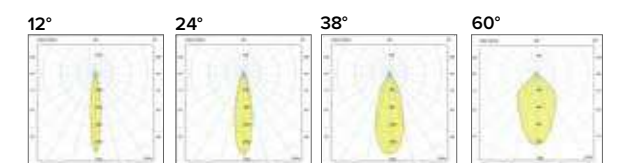

516 Focus Maxi

SUNLIKE IRC/CRI 97,6

Mod. Model	3000K		Fascio Beam				Colore Color					DRIVER					
	1200lm 12W 350mA	1500lm 15W 450mA	12°	24°	38°	60°	□	■	■	■	■	Senza Without	Std	Dimm Push N/A	Dali	▲	
2011	SSB	SSC	B	F	M	T	9016	9006	9005	3001	6029	178 €	200 €	236 €	236 €	289 €	
													-	E	D	L	C

Es. / Ex: 2011SSBM6029L = 3000K, 1200lm, 12W, 350mA, fascio 38°, colore verde, driver Dali / 3000K, 1200lm, 12W, 350mA, beam 38°, green colour, Dali driver

2011
K S/1