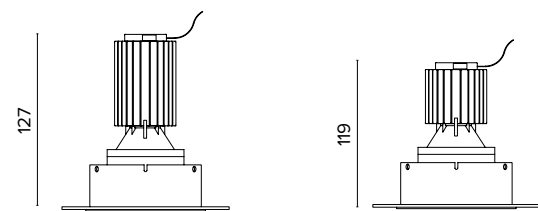

1 ora / hour Cod. 123010 € 104,00
3 ore / hours Cod. 123023/3 € 156,00

0698
Eco point Led tondo / round

V6 PLUS

V1 PLUS

Ø 120

Ø 120

Codice per struttura faretto con attacco GU10
Item code for fitting GU10

€ 26	
5010698104001	<input type="checkbox"/>