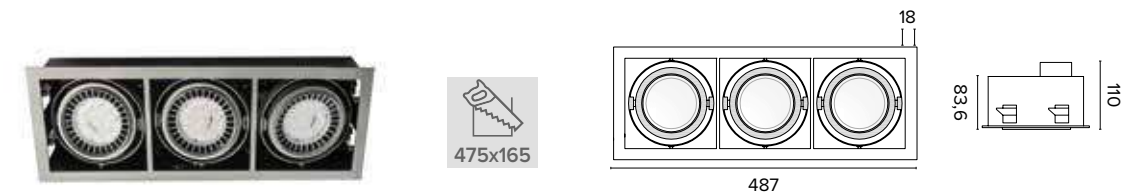

Legenda colori / Color legend

☐ Bianco / White

☐ Grigio / Grey

ARLED OSRAM IRC/CRI > 80

Mod. Model	3000K		4000K		Fascio Beam		Colore Color	
	3750lm 3X16W 230V	5500lm 3X23W 230V	4050lm 3X16W 230V	5850lm 3X23W 230V	24°	40°	☐	☐
1810	2X	2Y	3X	3Y	F	N	1	0
	€ 207	€ 230	€ 207	€ 230				

Es. / Ex: 18102XF1 = 3000K, 3750lm, 3x16W, 230V, fascio 24°, colore bianco / 3000K, 3750lm, 3x16W, 230V, beam 24°, white colour

ARLED COB OSRAM IRC/CRI > 80

Mod. Model	3000K	4000K	Fascio Beam		Colore Color		DRIVER		
	12900lm 3X38W 1050mA	13500lm 3X38W 1050mA	24°	40°	☐	☐	Std	Dimm Push N/A	Dali
1810	5F	6F	F	N	1	0	E	D	L
							€ 320	€ 427	€ 427

Es. / Ex: 18105FF1L = 3000K, 12900lm, 3x38W, 1050mA, fascio 24°, colore bianco, driver dali / 3000K, 12900lm, 3x38W, 1050mA, beam 24°, white colour, dali

Solo per ARLED COB OSRAM / Only for ARLED COB OSRAM

Luce di cortesia / Courtesy light

Sa. 1 x 120 mA per tutte le versioni / Sa. 1 x 120 mA for all items

1 ora / hour Cod. 123010 € 104,00
3 ore / hours Cod. 123023/3 € 156,00

LED
30000
HOURS