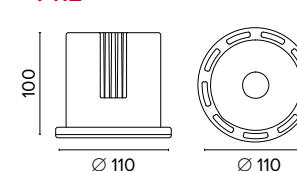

Luce di cortesia / Courtesy light

Sa. 1 x 120 mA per tutte le versioni / Sa. 1 x 120 mA for all items

1 ora / hour Cod. 123010 € 104,00
3 ore / hours Cod. 123023/3 € 156,00

F111

F112

Legenda colori / Color legend