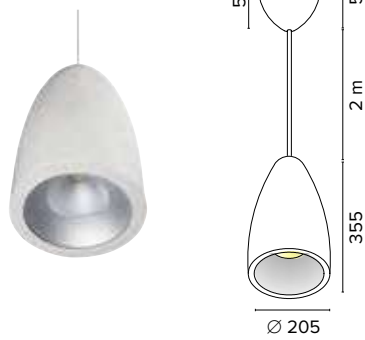

4998
Maxi 205