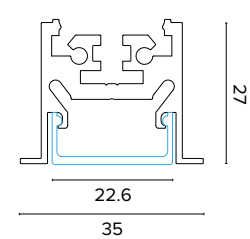

JC EXCEL UGR<19

ESTRO JC EXCEL

Corpo in estruso di alluminio verniciato con ottiche darklight
Body in painted extruded aluminium with darklight optics

Per cartongesso già posato

For already installed plasterboard