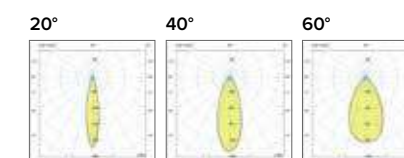

2643 C BOX L 3

IRC/CRI > 90

Modello Model	3000K				4000K				Ottiche fascio Beam optics			Colore Color		DRIVER		
	5100lm 3x15W 350mA	7170lm 3x20W 500mA	8505lm 3x25W 600mA	9810lm 3x30W 700mA	5355lm 3x15W 350mA	7530lm 3x20W 500mA	8940lm 3x25W 600mA	10320lm 3x30W 700mA	20°	40°	60°	☐	☒	Std	Dimm Push N/A	Dali
2643	7B	7C	7Q	7D	8B	8C	8Q	8D	E	N	T	1	2	322 €	412 €	412 €
														E	D	L

Es. / Ex: 26438BE1E = 4000K, 5355lm, 3x15W, 350mA, fascio 20°, colore bianco, driver standard / 4000K, 5355lm, 3x15W, 350mA, beam 20°, white color, standard driver