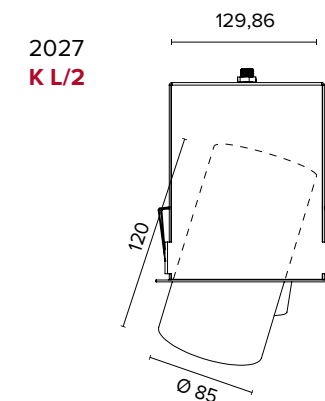

2027 K L/2

Estraibile / Extractable

Corpo in estruso di alluminio, lente in policarbonato o riflettore in alluminio 60°
Body in extruded aluminium, polycarbonate lens or aluminium reflector 60°

Ottica per singoli acquisti / Optical for single purchases

	€ 14
12°	200212
24°	200224
38°	200238

Alette per singoli acquisti / Barndoors for single purchases

	€ 23
200200W1 □	200200W2 ■

Solo per riflettore 60°: Griglia e Diffusore opale / Only for 60° reflector: Honeycomb grid and Opal diffuser

Griglia per singoli acquisti / Honeycomb grid for single purchases	Diffusore opale per singoli acquisti / Opal diffuser for single purchases
€ 25 KLGRI	€ 10 KLSAT

Luce di cortesia / Courtesy light

1 ora / hour
3 ore / hours

Cod. 123010 € 104,00
Cod. 123023/3 € 156,00

Legenda colori / Color legend

■ Grigio / Grey	□ Bianco / White	■ Nero / Black	■ Rosso / Red	■ Verde / Green

Trattamenti Galvanici legenda colori / Galvanic Treatments color legend

Prezzo su richiesta / Price on request

■ Cromo / Chrome cod. 52	■ Oro 24 K / Gold 24 K cod. 50	■ Bronzo base Ottone / Bronze Brass base cod. 60	■ Rame / Copper cod. 71

Su richiesta altri RAL e trattamenti galvanici / On request other RAL and galvanic treatments

IRC/CRI > 90

Mod. Model	2700K			3000K			4000K			Fascio Beam				Colore Color					DRIVER				
	3230lm 2X12W 350mA	4540lm 2X17W 500mA	5390lm 2X21W 600mA	3400lm 2X12W 350mA	4780lm 2X17W 500mA	5670lm 2X21W 600mA	3570lm 2X12W 350mA	5020lm 2X17W 500mA	5960lm 2X21W 600mA	12°	24°	38°	60°	□	■	■	■	■	Senza Without	Std	Dimm Push N/A	Dali	▲
2027	OB	OC	OQ	SB	SC	SQ	TB	TC	TQ	B	F	M	T	9016	9006	9005	3001	6029	322 €	367 €	438 €	438 €	544 €
																		-	E	D	L	C	

Es. / Ex: 2027OBF9006L = 2700K, 3230lm, 2x12W, 350mA, fascio 24°, colore grigio, driver Dali / 2700K, 3230lm, 2x12W, 350mA, beam 24°, grey colour, Dali driver

VIVID IRC/CRI 95