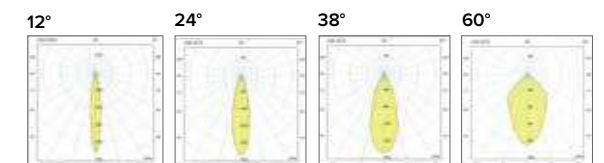

5 ANNI GARANZIA FINCA UP TO YEARS