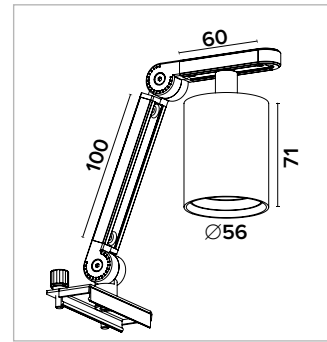

CON BRACCIO COMPLETO DI ADATTATORE DA BINARIO
WITH COMPLETE IN-TRACK ADAPTER BRACKET

Legenda colori / Color legend

■ Grigio / Grey   □ Bianco / White   ■ Nero / Black   ■ Rosso / Red   ■ Verde / Green

IRC/CRI>90

Modello Model	2700K			3000K			4000K			Ottiche fascio Beam optics					Colore Colour					Driver		Braccio Bracket				
	1125lm 8W 250mA	1185lm 8W 250mA	1245lm 8W 250mA	12°	24°	38°	60°	■	□	■	■	■	■	■	■	■	■	■	■	■	■	■	■	■	■	■
2045	ZA	7A	8A	B	F	M	T	9006	9016	9005	3001	6029	248 € E		01	02										

Es/ Ex: **2045ZAF6029E01** = 2700K, 8W, 1125lm, 250mA, 24°, colore verde, driver standard, installazione a binario
2045ZAF6029E01 = 2700K, 8W, 1125lm, 250mA, 24°, green colour, driver standard, in-track installation

VIVID CRI 95

Modello Model	3300K		3500K		Ottiche fascio Beam optics					Colore Colour					Driver		Braccio Bracket								
	1000lm 8W 250mA	1015lm 8W 250mA	12°	24°	38°	60°	■	□	■	■	■	■	■	■	■	■	■	■	■	■	■	■	■	■	■
2045	XA	DA	B	F	M	T	9006	9016	9005	3001	6029	258 € E		01	02										

Es/ Ex: **2045XAF6029E01** = 3300K, 8W, 1000lm, 250mA, 24°, colore verde, driver standard, installazione a binario
2045XAF6029E01 = 3300K, 8W, 1000lm, 250mA, 24°, green colour, driver standard, in-track installation

SUNLIKE IRC/CRI 97,6

Modello Model	3000K		Ottiche fascio Beam optics					Colore Colour					Driver		Braccio Bracket									
	800lm 8W 250mA	12°	24°	38°	60°	■	□	■	■	■	■	■	■	■	■	■	■	■	■	■	■	■	■	■
2045	SSA	B	F	M	T	9006	9016	9005	3001	6029	278 € E		01	02										

Es/ Ex: **2045SSAF6029E01** = 3000K, 8W, 800lm, 250mA, 24°, colore verde, driver standard, installazione a binario
2045SSAF6029E01 = 3000K, 8W, 800lm, 250mA, 24°, green colour, driver standard, in-track installation