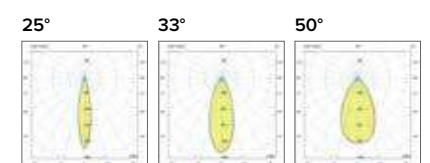

* Push Memory: il prodotto sarà fornito con un pulsante sul corpo e sarà possibile dimmerarlo singolarmente / the product will be provided with a push on the body and it will be possible to dim it individually