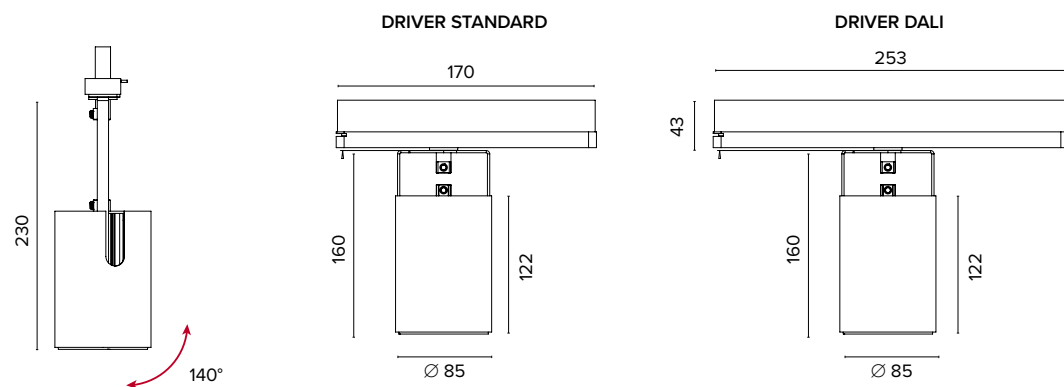

Ottica / Optical

€ 14

12°	200212
24°	200224
38°	200238

Alette / Barndoors

€ 23

200200W1 □

200200W2 ■

Solo per riflettore 60°: Griglia e Diffusore opale / Only for 60° reflector: Honeycomb grid and Opal diffuser