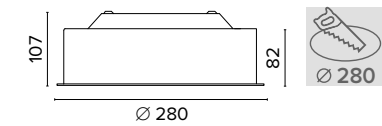

Moon / SC 0328