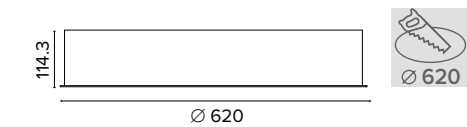

Moon / SC 0360