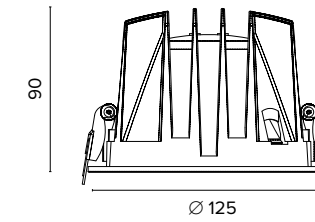

0597 Smart **M**