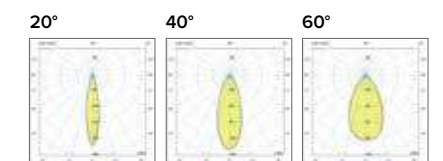

BERIN

GOLD IRC/CRI >90

Legenda colori / Color legend

IRC/CRI > 90

Mod. Model	2700K			Fascio Beam			Colore Color			DRIVER				
MIDI	1565lm 12W 350mA	2185lm 17W 500mA	2585lm 21W 600mA	25°	33°	50°	□	■	■	Senza Without	Std	Dimm Push N/A	Dali	▲
0731	GB	GC	GQ	G	J	R	1	2	0	167 €	189 €	225 €	225 €	278 €
										-	E	D	L	C

Es. / Ex: 0731GBR2L = 2700K, 1565lm, 12W, 350mA, fascio 50°, colore nero, driver Dali / 2700K, 1565lm, 12W, 350mA, beam 50°, black color, Dali driver

IRC/CRI > 90

Mod. Model	2700K		Fascio Beam			Colore Color			DRIVER				
MAXI	2970lm 25W 700mA	3720lm 33W 900mA	17°	26°	45°	□	■	■	Senza Without	Std	Dimm Push N/A	Dali	▲
0732	GD	GE	D	H	P	1	2	0	180 €	202 €	228 €	228 €	291 €
									-	E	D	L	C

Es. / Ex: 0732GDP0L = 2700K, 2970lm, 25W, 700mA, fascio 45°, colore grigio, driver Dali / 2700K, 2970lm, 25W, 700mA, beam 45°, grey color, Dali driver

SPRING

GOLD IRC/CRI >90

Legenda colori / Color legend

IRC/CRI > 90

Modello Model	2700K			Ottiche fascio Beam optics			Colore Color			DRIVER		
MAXI	2185lm 17W 500mA	2970lm 25W 700mA	3350lm 29W 800mA	20°	40°	60°	□	■	■	Std	Dimm Push N/A	Dali
4898	GC	GD	GS	E	N	T	1	2	0	297 €	392 €	392 €
										-	D	L

Es. / Ex: 4898GDT0L = 2700K, 2970lm, 25W, 700mA, fascio 60°, colore grigio, driver Dali / 2700K, 2970lm, 25W, 700mA, beam 60°, grey color, Dali driver

IRC/CRI > 90

Modello Model	2700K			Ottiche fascio Beam optics			Colore Color			DRIVER		
EXTRA	2185lm 17W 500mA	2970lm 25W 700mA	3720lm 33W 900mA	20°	40°	60°	□	■	■	Std	Dimm Push N/A	Dali
4899	GC	GD	GE	E	N	T	1	2	0	339 €	365 €	365 €
										-	D	L

Es. / Ex: 4899GEE0L = 2700K, 3270lm, 33W, 900mA, fascio 20°, colore grigio, driver Dali / 2700K, 3270lm, 32W, 900mA, beam 20°, grey color, Dali driver