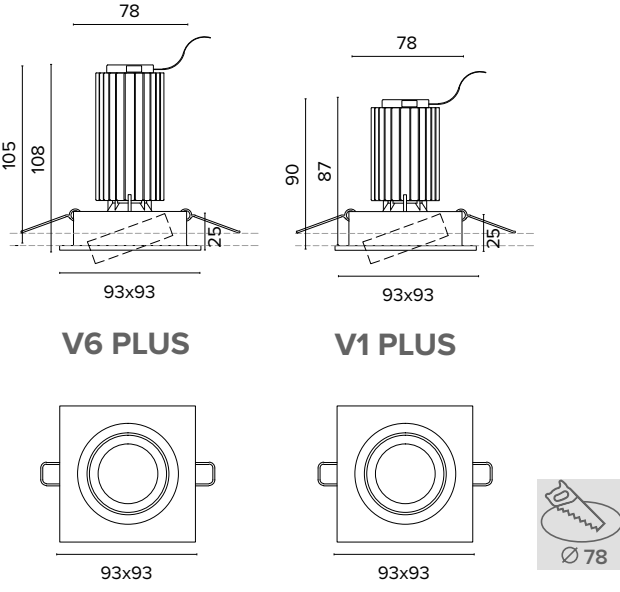

3266 ARTIK quadrato / square

Codice per struttura faretto con attacco GU10
Item code for fitting GU10