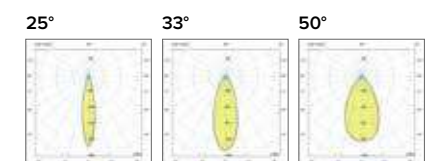

* Push Memory: il prodotto sarà fornito con un pulsante sul corpo e sarà possibile dimmerarlo singolarmente / the product will be provided with a push on the body and it will be possible to dim it individually