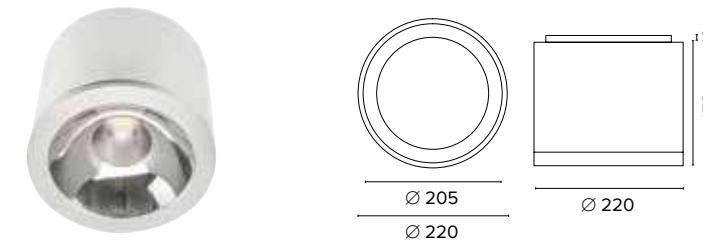

4898 **Maxi 205**