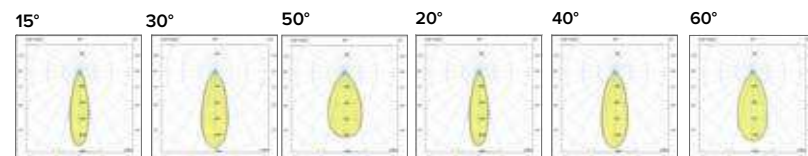

IRC/CRI > 90

Modello Model	2700K			Ottiche fascio Beam optics			Colore Color			DRIVER				
	2185lm 17W 500mA	2970lm 25W 700mA	4250lm 39W 1050mA	20°	40°	60°	□	■	■	Senza Without	Std	Dimm Push N/A	Dali	▲
EXTRA										180 €	202 €	228 €	228 €	291 €
0799	GC	GD	GF	E	N	T	1	2	0	-	E	D	L	C

Es. / Ex: 0799GFT0L= 2700K, 4250lm, 39W, 1050mA, fascio 40°, colore grigio, driver Dali / 2700K, 4250lm, 39W, 1050mA, beam 40°, grey color, Dali driver