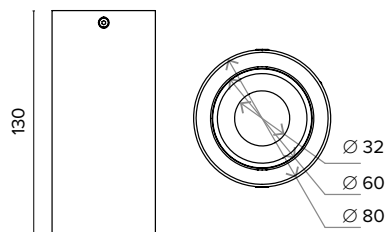

Corpo e anello colore nero + riflettore cromo lucido
Body and ring black color + glossy chrome reflector

Ottica / Optical

€ 6	
25°	059525
40°	059540
50°	059550

Griglia / Honeycomb

€ 23
0595Ape

Riflettori intercambiabili / Interchangeable reflectors