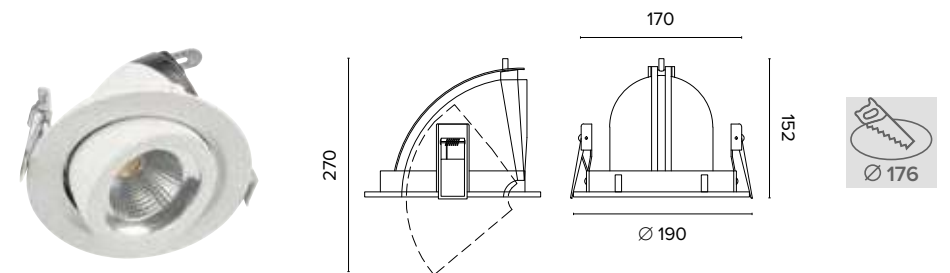

BERIN

0731 **Midi**

0732 **Maxi**

FRESH MEAT

SPRING

FRESH MEAT

4898 **Maxi 205**

4899 **Extra 230**

Legenda colori / Color legend

■ Nero / Black   ■ Grigio / Grey   □ Bianco / White

Mod. Model	FRESH MEAT			Fascio Beam			Colore Color			DRIVER				
	1050lm 12W 350mA	1470lm 17W 500mA	1730lm 21W 600mA	25°	33°	50°	□	■	■	Senza Without	Std	Dimm Push N/A	Dali	▲
0731	NB	NC	NQ	G	J	R	1	2	0	167 €	189 €	225 €	225 €	278 €
										-	E	D	L	C

Es. / Ex: 0731NBR1L = FRESH MEAT, 1050lm, 12W, 350mA, fascio 50°, colore bianco, driver Dali / FRESH MEAT, 1050lm, 12W, 350mA, beam 50°, white color, Dali driver

Mod. Model	FRESH MEAT		Fascio Beam			Colore Color			DRIVER				
	1990lm 25W 700mA	2490lm 33W 900mA	17°	26°	45°	□	■	■	Senza Without	Std	Dimm Push N/A	Dali	▲
0732	ND	NE	D	H	P	1	2	0	180 €	202 €	228 €	228 €	291 €
									-	E	D	L	C

Es. / Ex: 0732NDP0L = FRESH MEAT, 1990lm, 25W, 700mA, fascio 45°, colore grigio, driver Dali / FRESH MEAT, 1990lm, 25W, 700mA, beam 45°, grey color, Dali driver

Legenda colori / Color legend

■ Nero / Black   ■ Grigio / Grey   □ Bianco / White

Modello Model	FRESH MEAT			Ottiche fascio Beam optics			Colore Color			DRIVER		
	1470lm 17W 500mA	1990lm 25W 700mA	2245lm 29W 800mA	20°	40°	60°	□	■	■	Std	Dimm Push N/A	Dali
4898	NC	ND	NS	E	N	T	1	2	0	297 €	392 €	392 €
										-	D	L

Es. / Ex: 4898NDN0L = FRESH MEAT, 1990lm, 25W, 700mA, fascio 40°, colore grigio, driver Dali / FRESH MEAT, 1990lm, 25W, 700mA, beam 40°, grey color, Dali driver

Modello Model	FRESH MEAT			Ottiche fascio Beam optics			Colore Color			DRIVER		
	1470lm 17W 500mA	1990lm 25W 700mA	2490lm 33W 900mA	20°	40°	60°	□	■	■	Std	Dimm Push N/A	Dali
4899	NC	ND	NE	E	N	T	1	2	0	339 €	365 €	365 €
										-	D	L

Es. / Ex: 4899NDE0L = FRESH MEAT, 1990lm, 25W, 700mA, fascio 20°, colore grigio, driver Dali / FRESH MEAT, 1990lm, 25W, 700mA, beam 20°, grey color, Dali driver