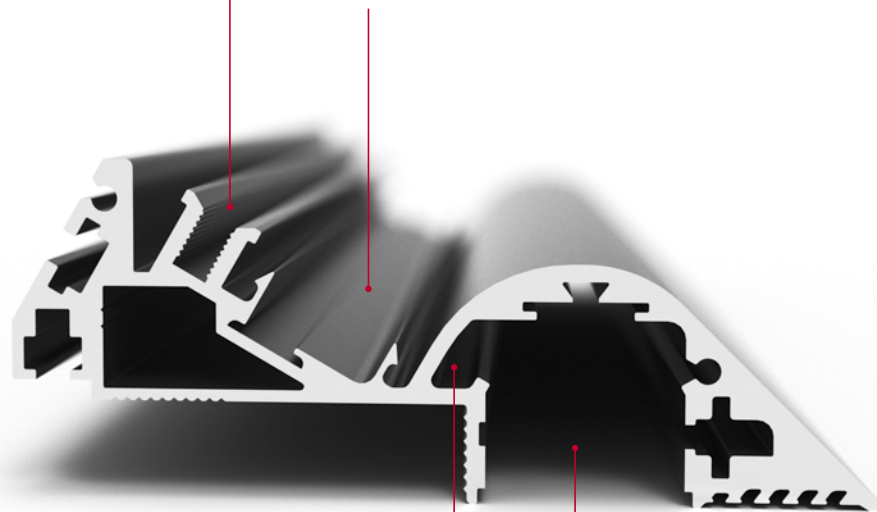

Predisposizione per il fissaggio del binario trifase e dei proiettori
Predisposition for three-phases track or spotlight installation

Predisposizione per l'installazione di cover diffondente o microprismata
Predisposition of diffuse or microprismate cover installation