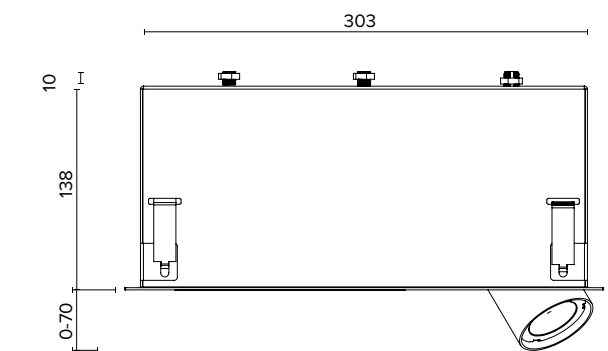

SUNLIKE IRC/CRI 97,6

Mod. Model	3000K	Fascio Beam				Colore Color					DRIVER													
		12°	24°	38°	60°	□	■	■	■	■	Senza Without	Std	Dimm Push N/A	Dali	▲									
	3600lm 3X12W 350mA																							
2013	SSB	B	F	M	T	9016	9006	9005	3001	6029	566 €	600 €	706 €	706 €	866 €	-	E	D	L	C				

Es. / Ex: 2013SSB6029L = 3000K, 3600lm, 3x12W, 350mA, fascio 38°, colore verde, driver Dali / 3000K, 3600lm, 3x12W, 350mA, beam 38°, green colour, Dali driver

2013
K S/3