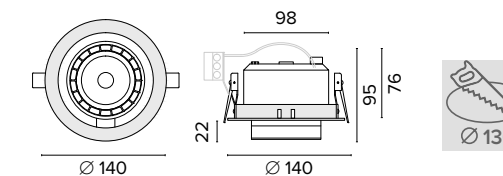

DINO

0660: Corpo in pressofusione di alluminio diffusore con lente in policarbonato
Die-cast aluminium body polycarbonate lens diffuser

0661/0662: Corpo in pressofusione di alluminio, riflettore in alluminio metallizzato puro 99,98 con vetro di protezione
Die-cast aluminium body, pure 99,98 aluminium, reflector metallized with safety glass

Per tutti i modelli / For all items

Luce di cortesia / Courtesy light

Sa. 1 x 120 mA per tutte le versioni / Sa. 1 x 120 mA for all items

1 ora / hour   Cod. 123010   € 104,00
3 ore / hours   Cod. 123023/3   € 156,00

0660 Mini	0661 Midi	0662 Maxi
Ø 130	Ø 153	Ø 185
Ottica / Optical		
€ 14	€ 14	€ 14
20° 124020	17° 124200D7	17° 124200D7
40° 124040	25° 124200G7	25° 124200G7
60° 122460	33° 124200J7	33° 124200J7
	60° 124200T7	60° 124200T7
Diffusore opale / Opal diffuser		
-	€ 6 1242000U	€ 6 1242000U
Griglia / Honeycomb grid		
-	€ 29 142APE	€ 29 1242Ape

0660 DINI MINI

Legenda colori / Color legend

Nero / Black   Grigio / Grey   Bianco / White

IRC/CRI > 90

Modello Model	2700K	3000K	4000K	Ottiche fascio Beam optics			Colore Color			DRIVER				
				20°	40°	60°				Senza Without	Std	Dimm Push N/A	Dali	
	1615lm 12W 350mA	1700lm 12W 350mA	1785lm 12W 350mA							120 €	142 €	178 €	178 €	231 €
0660	OB	SB	TB	E	N	T	9	2	0	-	E	D	L	C

Es. / Ex: 0660OBN0D = 2700K, 1615lm, 12W, 350mA, fascio 40°, colore grigio, dimmerabile push N/A / 2700K, 1615lm, 12W, 350mA, beam 40°, grey color, dimmable push N/A

VIVID IRC/CRI 95

Modello Model	3300K	3500K	Ottiche fascio Beam optics			Colore Color			DRIVER				
			20°	40°	60°				Senza Without	Std	Dimm Push N/A	Dali	
	1460lm 12W 350mA	1500lm 12W 350mA							131 €	154 €	189 €	189 €	242 €
0660	XB	DB	E	N	T	9	2	0	-	E	D	L	C

Es. / Ex: 0660XBT0E = 3300K, 1460lm, 12W, 350mA, fascio 60°, colore grigio, driver standard / 3300K, 1460lm, 12W, 350mA, beam 60°, grey color, standard driver

SUNLIKE IRC/CRI 97.6