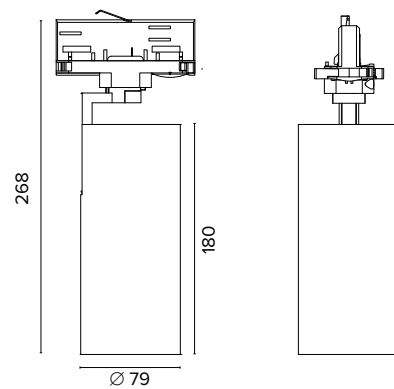

124200M1

124200M2

Luce di cortesia / Courtesy light

Sa. 1 x 120 mA per tutte le versioni / Sa. 1 x 120 mA for all items

1 ora / hour Cod. 9000B92 € 211,00

2341 C- Track M

2342 C- Track L

Ottica / Optical