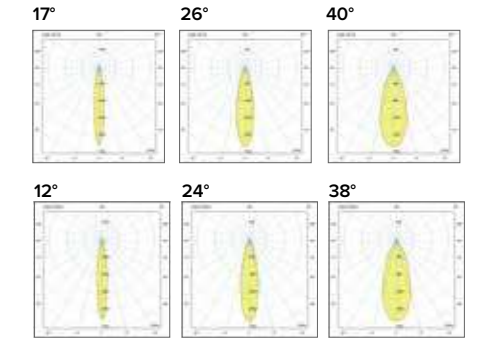

1061 DIAL 2

Corpo e staffe in estruso di alluminio, ghiera e modulo LED in alluminio pressofuso
Body and brackets in extruded aluminium, ring and LED module in die-cast aluminium

Solo per F111: Griglia e Diffusore opale / Only for F111: Honeycomb grid and Opal diffuser

Griglia per singoli acquisti / Honeycomb grid for single purchases	Diffusore opale per singoli acquisti / Opal diffuser for single purchases
€ 25 F111APE	€ 6 F111000U

Luce di cortesia con applicazione remota / Courtesy light with remote application

1 ora / hour	Cod. 123010	€ 104,00
3 ore / hours	Cod. 123023/3	€ 156,00

Legenda colori / Color legend

☐ Corpo grigio con modulo led e staffe nero Grey body with black led module and brackets	☐ Corpo bianco con modulo led e staffe nero White body with black led module and brackets	☐ Nero / Black	☐ Bianco / White

IRC/CRI > 90

Mod. Model	2700K			3000K			4000K			Fascio Beam			Colore Color				DRIVER					
F111	3230lm 2x12W 350mA	4540lm 2x17W 500mA	6220lm 2x24W 700mA	3400lm 2x12W 350mA	4780lm 2x17W 500mA	6540lm 2x24W 700mA	3570lm 2x12W 350mA	5020lm 2x17W 500mA	6880lm 2x24W 700mA	17°	26°	40°	☐	☐	☐	☐	Std	Dimm Push N/A	Dali			
1061	OB	OC	OD	-	SB	SC	SD	-	TB	TC	TD	-	D	H	N	0	1	2	9	369 € E	440 € D	440 € L
F112	3230lm 2x12W 350mA	4540lm 2x17W 500mA	6220lm 2x24W 700mA	7030lm 2x28W 800mA	3400lm 2x12W 350mA	4780lm 2x17W 500mA	6540lm 2x24W 700mA	7390lm 2x28W 800mA	3570lm 2x12W 350mA	5020lm 2x17W 500mA	6880lm 2x24W 700mA	7780lm 2x28W 800mA	12°	24°	38°	☐	☐	☐	☐	Std	Dimm Push N/A	Dali
1061	OB	OC	OD	OS	SB	SC	SD	SS	TB	TC	TD	TS	B	F	M	0	1	2	9	369 € E	440 € D	440 € L

Es. / Ex: 1061OBF2L = 2700K, 3230lm, 2x12W, 350mA, fascio 24°, colore nero, driver Dali / 2700K, 3230lm, 2x12W, 350mA, beam 24°, black color, Dali driver

VIVID IRC/CRI 95