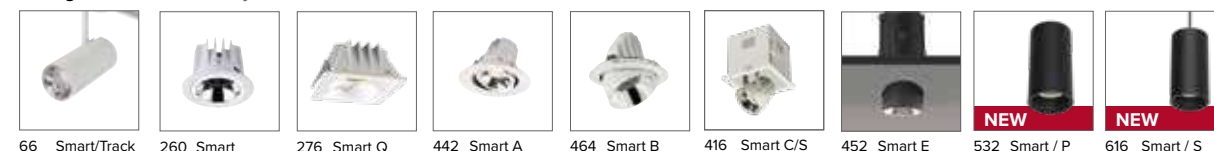

0718 SMART C /M UGR<19

Semiestraibile / *Semi-extractable*

Corpo e staffe in acciaio verniciato, ghiera in alluminio pressofuso
Body and brackets in painted steel, ring in die-cast aluminium

Corpo e cornice colore bianco o nero + riflettore cromo lucido
Body and frame white or black color + glossy chrome reflector

Griglia / Honeycomb grid

€ 27
0597Ape

Luce di cortesia / Courtesy light

Sa. 1 x 120 mA per tutte le versioni / *Sa. 1 x 120 mA for all items*

1 ora / hour   Cod. 123010   € 104,00
3 ore / hours   Cod. 123023/3   € 156,00

Riflettori intercambiabili / Interchangeable reflectors

Per singoli acquisti di riflettori aggiungere al codice prodotto il codice del colore richiesto
For individual purchases of reflector add the colour request to the product code

Modello <i>Model</i>	Cod.	Costo <i>Price</i>	cod. 10 	cod. 11 	cod. 13 	cod. 14
Smart C/M	0597xx	€ 8	Bianco opaco <i>Matt white</i>	Nero opaco <i>Matt black</i>	Cromo opaco <i>Matt chrome</i>	Oro lucido <i>Glossy gold</i>
			cod. 15 	cod. 16 	cod. 17 	cod. 18
			Rame lucido <i>Glossy copper</i>	Rosso <i>Red</i>	Arancio <i>Orange</i>	Blu chiaro <i>Light Blue</i>

Esempio codice riflettore colore bianco / *Example code for white colour reflector* **059710**

Famiglia Prodotti / Family Products