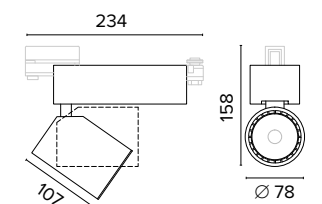

1330 FLY Mini

* Push Memory: il prodotto sarà fornito con un pulsante sul corpo e sarà possibile dimmerarlo singolarmente
the product will be provided with a push on the body and it will be possible to dim it individually