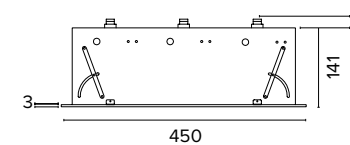

TOSHIBA AR111 IRC/CRI> 90

Mod. Model	3000K	4000K	Fascio Beam			Colore Color	DRIVER
	1680lm 2X12W 12V	1840lm 2X12W 12V	12°	24°	40°		
						□	Trasformatore elettronico Electronic transformer € 176
0609	7L	8L	B	F	N	9	E

Es. / Ex: **06097LF9E** = 3000K, 1680lm, 2x12W, 12V, fascio 24°, colore bianco, trasformatore elettronico
3000K, 1680lm, 2x12W, 12V, beam 24°, white colour, electronic transformer