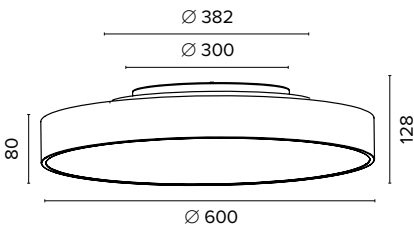

4060
MOON / P