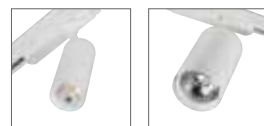

Griglia / Honeycomb grid

€ 25
KLGRI

Diffusore opale / Opal diffuser

€ 10
KLSAT

Famiglia Prodotti / Family Products

48 KS/A

52 K XL/A

Legenda colori / Color legend