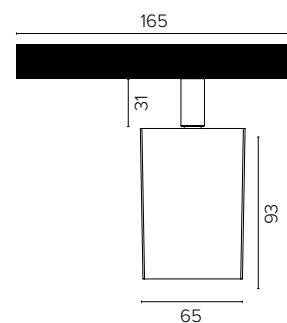

2049 QUAD MAXI 48 UGR<19

Corpo in pressofusione di alluminio con riflettore in policarbonato cromo lucido
Die-casting aluminium body with glossy chrome polycarbonate reflector

Ottica / Optical

€ 6

25°	059525
40°	059540
50°	059550

Griglia / Honeycomb

€ 23

0595Ape

Riflettori intercambiabili / Interchangeable reflectors

Per singoli acquisti di riflettori aggiungere al codice prodotto il codice del colore richiesto
For individual purchases of reflector add the colour request to the product code

Modello Model	Cod.	Costo Price	cod. 10 	cod. 11 	cod. 13 	cod. 14
Quad Maxi	0585xx	€ 6	Bianco opaco Matt white	Nero opaco Matt black	Cromo opaco Matt chrome	Oro lucido Glossy gold
			cod. 15 	cod. 16 	cod. 17 	cod. 18
			Rame lucido Glossy copper	Rosso Red	Arancio Orange	Blu chiaro Light Blue

Esempio codice riflettore colore bianco / Example code for white colour reflector **058510**

Legenda colori / Color legend

Nero / Black

Bianco / White

IRC/CRI > 90

Modello Model	2700K		3000K		4000K		Ottiche fascio Beam optics			Colore Color		Convertitore di corrente Current convertitor		
	1540lm 12W 350mA	2125lm 18W 500mA	1620lm 12W 350mA	2235lm 18W 500mA	1700lm 12W 350mA	2350lm 18W 500mA	25°	40°	50°	☐	☒	Standard	Dali	
2049	ZB	ZC	7B	7C	8B	8C	G	N	R	1	2	161 € E	221 € L	241 € C

Es. / Ex: 20497BG1E = 3000K, 1620lm, 12W, 350mA, fascio 25°, colore bianco, convertitore standard / 3000K, 1620lm, 12W, 350mA, beam 25°, white color, standard convertitor

VIVID IRC/CRI 95

Modello Model	3300K		3500K		Ottiche fascio Beam optics			Colore Color		Convertitore di corrente Current convertitor		
	1460lm 12W 350mA	1850lm 15W 450mA	1500lm 12W 350mA	1880lm 15W 450mA	25°	40°	50°	☐	☒	Standard	Dali	
2049	XB	XC	DB	DC	G	N	R	1	2	171 € E	231 € L	251 € C

Es. / Ex: 2049XBN1E = 3300K, 1460lm, 12W, 350mA, fascio 40°, colore bianco, convertitore standard / 3300K, 1460lm, 12W, 350mA, beam 40°, white colour, standard convertitor

SUNLIKE IRC/CRI 97.6

Modello Model	3000K		Ottiche fascio Beam optics			Colore Color		Convertitore di corrente Current convertitor		
	1200lm 12W 350mA	1500lm 15W 450mA	25°	40°	50°	☐	☒	Standard	Dali	
2049	SSB	SSC	G	N	R	1	2	201 € E	261 € L	281 € C

Es. / Ex: 2049SSBN1E = 3000K, 1200lm, 12W, 350mA, fascio 40°, colore bianco, convertitore standard / 3000K, 1200lm, 12W, 350mA, beam 40°, white colour, standard convertitor

NB DRIVER 48V NON INCLUSO (consulta pagine binari)
48V DRIVER NOT INCLUDED (see tracks' pages)