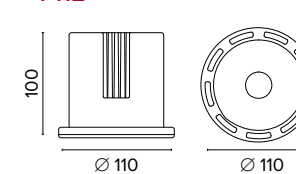

Legenda colori / Color legend

 Nero / Black	 Bianco / White	 Grigio / Grey

IRC/CRI > 90

Mod. Model	2700K			3000K			4000K			Fascio Beam			Colore Color			DRIVER		
	1615lm 12W 350mA	2270lm 17W 500mA	3110lm 24W 700mA	1700lm 12W 350mA	2390lm 17W 500mA	3270lm 24W 700mA	1785lm 12W 350mA	2510lm 17W 500mA	3440lm 24W 700mA	17°	26°	40°	■	□	■	Std	Dimm Push N/A	Dali
F111																256 €	291 €	291 €
0775	OB	OC	OD	-	SB	SC	SD	-	TB	TC	TD	-	D	H	N	2	1	0
																E	D	L
F112	1615lm 12W 350mA	2270lm 17W 500mA	3110lm 24W 700mA	3910lm 32W 900mA	1700lm 12W 350mA	2390lm 17W 500mA	3270lm 24W 700mA	4110lm 32W 900mA	1785lm 12W 350mA	2510lm 17W 500mA	3440lm 24W 700mA	4320lm 32W 900mA	12°	24°	38°	■	□	■
0775	OB	OC	OD	OE	SB	SC	SD	SE	TB	TC	TD	TE	B	F	M	2	1	0
																E	D	L

Es. / Ex: **07750BF2L** = 2700K, 1615lm, 12W, 350mA, fascio 24°, colore nero, driver Dali / 2700K, 1615lm, 12W, 350mA, beam 24°, black color, Dali driver

VIVID IRC/CRI 95

Mod. Model	3300K			3500K			Fascio Beam			Colore Color			DRIVER					
	1460lm 12W 350mA	2030lm 17W 500mA	2760lm 24W 700mA	1500lm 12W 350mA	2510lm 17W 500mA	2835lm 24W 700mA	17°	26°	40°	■	□	■	Std	Dimm Push N/A	Dali			
F111																267 €	302 €	302 €
0775	XB	XC	XD	-	DB	DC	DD	-	D	H	N	2	1	0				
															E	D	L	
F112	1460lm 12W 350mA	2030lm 17W 500mA	2760lm 24W 700mA	3450lm 32W 900mA	1500lm 12W 350mA	2510lm 17W 500mA	2835lm 24W 700mA	3540lm 32W 900mA	12°	24°	38°	■	□	■	Std	Dimm Push N/A	Dali	
0775	XB	XC	XD	XE	DB	DC	DD	DE	B	F	M	2	1	0				
															E	D	L	

Es. / Ex: **0775XBF2L** = 3300K, 1460lm, 12W, 350mA, fascio 24°, colore nero, driver Dali / 3300K, 1460lm, 12W, 350mA, beam 24°, black color, Dali driver

SUNLIKE IRC/CRI 97,6

Mod. Model	3000K			Fascio Beam			Colore Color			DRIVER								
	1200lm 12W 350mA	1700lm 17W 500mA	2400lm 24W 700mA	17°	26°	40°	■	□	■	Std	Dimm Push N/A	Dali						
F111																289 €	325 €	325 €
0775	SSB	SSC	SSD	-	D	H	N	2	1	0								
															E	D	L	
F112	1200lm 12W 350mA	1700lm 17W 500mA	2400lm 24W 700mA	3200lm 32W 900mA	12°	24°	38°	■	□	■	Std	Dimm Push N/A	Dali					
0775	SSB	SSC	SSD	SSE	B	F	M	2	1	0								
															E	D	L