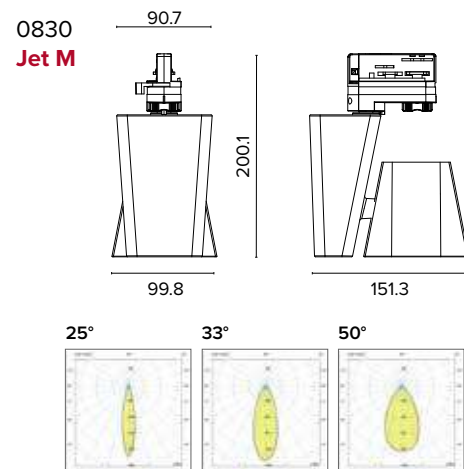

0830 JET M

Legenda colori / Color legend

■ Nero / Black

□ Bianco / White

IRC/CRI > 90

Modello Model	2700K		3000K		4000K		Ottiche fascio Beam optics			Colore Color		DRIVER		
	1615lm 12W 350mA	2270lm 17W 500mA	1700lm 12W 350mA	2390lm 17W 500mA	1785lm 12W 350mA	2510lm 17W 500mA	25°	33°	50°	□	■	Std	Dimm Push N/A	Dali
0830	OB	OC	SB	SC	TB	TC	G	J	R	1	2	104 € E	136 € D	136 € L

Es. / Ex: **0830OBD1D** = 2700K, 1615lm, 12W, 350mA, fascio 33°, colore bianco, dimmerabile push N/A / 2700K, 1615lm, 12W, 350mA, beam 33°, white color, dimmable push N/A

VIVID IRC/CRI 95

Modello Model	3300K		3500K		Ottiche fascio Beam optics			Colore Color		DRIVER		
	1460lm 12W 350mA	2030lm 17W 500mA	1500lm 12W 350mA	2085lm 17W 500mA	25°	33°	50°	□	■	Std	Dimm Push N/A	Dali
0830	XB	XC	DB	DC	G	J	R	1	2	114 € E	146 € D	146 € L

Es. / Ex: **0830XBD1D** = 3300K, 1460lm, 12W, 350mA, fascio 25°, colore bianco, dimmerabile push N/A / 3300K, 1460lm, 12W, 350mA, beam 25°, white color, dimmable push N/A

SUNLIKE IRC/CRI 97.6

Modello Model	3000K		Ottiche fascio Beam optics			Colore Color		DRIVER		
	1200lm 12W 350mA	1700lm 17W 500mA	25°	33°	50°	□	■	Std	Dimm Push N/A	Dali
0830	SSB	SSC	G	J	R	1	2	134 € E	166 € D	166 € L

Es. / Ex: **0830SSB1D** = 3000K, 1200lm, 12W, 350mA, fascio 33°, colore nero, dimmerabile push N/A / 3000K, 1200lm, 12W, 350mA, beam 33°, black color, dimmable push N/A