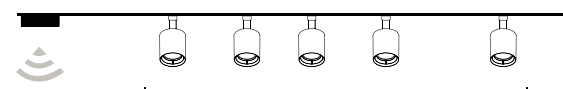

Configurazione totale (fino a 64 apparecchi in modello broadcast)
Total configuration (until 64 fixtures controllable in broadcast mode)