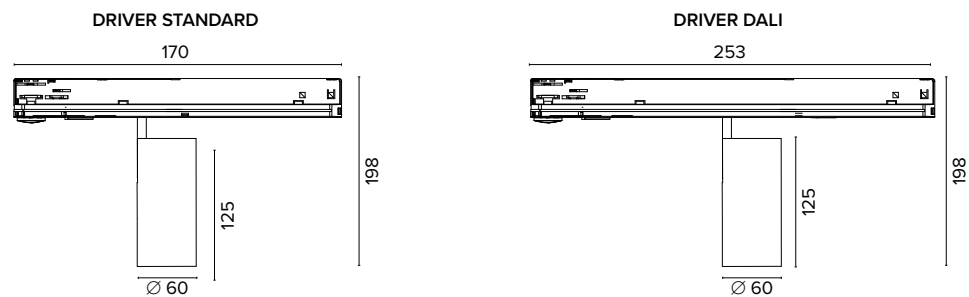

Corpo in pressofusione di alluminio, diffusore con lente in policarbonato
Die-cast aluminium body, polycarbonate lens diffuser

Ottica / Optical

€ 6

25°	059525
40°	059540
50°	059550

Griglia / Honeycomb grid