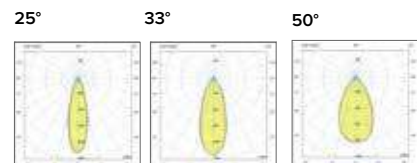

0661 DINO MIDI

Legenda colori / Color legend

Nero / Black	Grigio / Grey	Bianco / White

IRC/CRI > 90

Modello Model	2700K			3000K			4000K			Ottiche fascio Beam optics			Colore Color			DRIVER				
	1615lm 12W 350mA	2270lm 17W 500mA	2695lm 21W 600mA	1700lm 12W 350mA	2390lm 17W 500mA	2835lm 21W 600mA	1785lm 12W 350mA	2510lm 17W 500mA	2980lm 21W 600mA	25°	33°	50°	☐	☒	☐	Senza Without	Std	Dimm Push N/A	Dali	
0661	OB	OC	OQ	SB	SC	SQ	TB	TC	TQ	G	J	R	9	2	0	160 €	170 €	196 €	196 €	259 €
																-	E	D	L	C

Es. / Ex: **0661OB9D** = 2700K, 1615lm, 12W, 350mA, fascio 33°, colore bianco, dimmerabile push N/A / 2700K, 1615lm, 12W, 350mA, beam 33°, white color, dimmable push N/A

VIVID IRC/CRI 95

Modello Model	3300K			3500K			Ottiche fascio Beam optics			Colore Color			DRIVER				
	1460lm 12W 350mA	2030lm 17W 500mA	2400lm 21W 600mA	1500lm 12W 350mA	2085lm 17W 500mA	2470lm 21W 600mA	25°	33°	50°	☐	☒	☐	Senza Without	Std	Dimm Push N/A	Dali	
0661	XB	XC	XQ	DB	DC	DQ	G	J	R	9	2	0	171 €	181 €	207 €	207 €	270 €
													-	E	D	L	C

Es. / Ex: **0661XBR9E** = 3300K, 1460lm, 12W, 350mA, fascio 50°, colore bianco, driver standard / 3300K, 1460lm, 12W, 350mA, beam 50°, white color, standard driver

SUNLIKE IRC/CRI 97.6

Modello Model	3000K			Ottiche fascio Beam optics			Colore Color			DRIVER				
	1200lm 12W 350mA	1700lm 17W 500mA	2100lm 21W 600mA	25°	33°	50°	☐	☒	☐	Senza Without	Std	Dimm Push N/A	Dali	
0661	SSB	SSC	SSQ	G	J	R	9	2	0	194 €	204 €	229 €	229 €	292 €
										-	E	D	L	C

Es. / Ex: **0661SSBR9E** = 3000K, 1200lm, 12W, 350mA, fascio 50°, colore bianco, driver standard / 3000K, 1200lm, 12W, 350mA, beam 50°, white color, standard driver

0661
Midi

0662 DINO MAXI

Legenda colori / Color legend

Nero / Black	Grigio / Grey	Bianco / White

IRC/CRI > 90