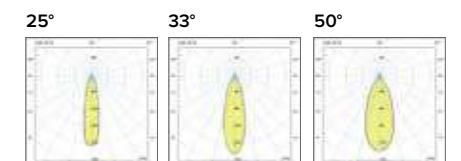

SUNLIKE IRC/CRI 97.6

Modello Model	3000K			Ottiche fascio Beam optics			Colore Color		DRIVER				
	1200lm 12W 350mA	1700lm 17W 500mA	2400lm 24W 700mA	25°	33°	50°	□	■	Senza Without	Std	Dimm Push N/A	Dali	▲
2918	SSB	SSC	SSD	G	J	R	1	2	168 €	190 €	226 €	226 €	279 €
									-	E	D	L	C

Es. / Ex: 2918SSCG1E = 3000K, 1700lm, 17W, 500mA, fascio 25°, colore bianco, driver standard / 3000K, 1700lm, 17W, 500mA, beam 25°, white color, standard driver