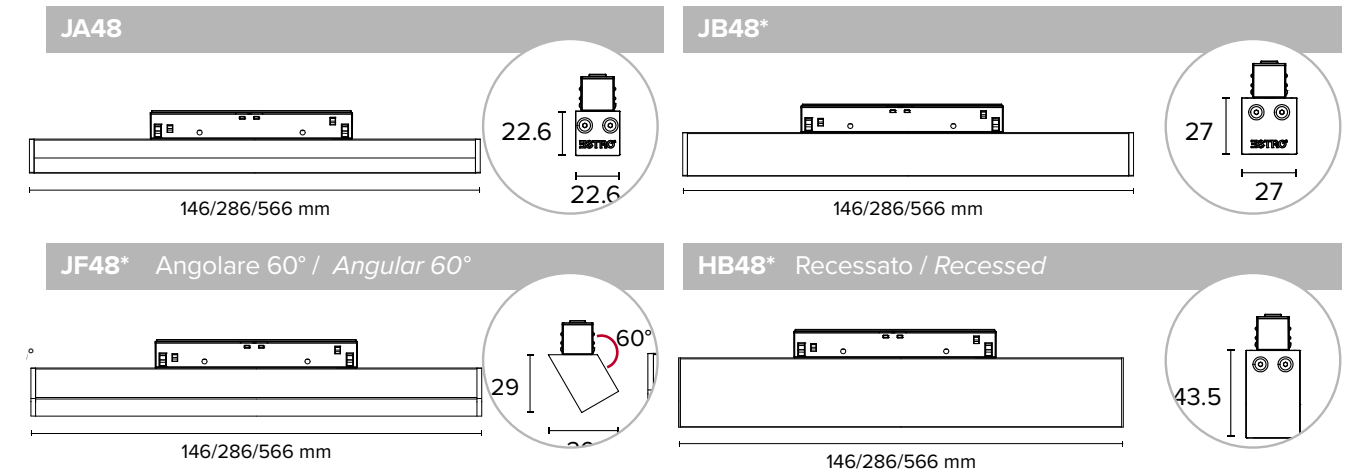

Legenda colori / Color legend

■ Nero / Black

□ Bianco / White

IRC/CRI > 90

Scelta profilo Profile choice	Lung. Length	2700K	3000K	4000K	Fascio Beam		Colore Colour		Convertit. di corrente Current convertitor		
					Wide 100°	Wall Washer	□	■	Std	Dali	▲
	146mm	140lm 2W			Wide 100°	Wall Washer	□	■	Std	Dali	
JA48R	S	A	B	C	M	I	1	2	E	L	
JB48R											
JF48R											
HB48R											
	286mm	280lm 4W			Wide 100°	Wall Washer	□	■	Std	Dali	▲
JA48R	M	A	B	C	M	I	1	2	E	L	C
JB48R											
JF48R											
HB48R											
	566mm	560lm 8W			Wide 100°	Wall Washer	□	■	Std	Dali	▲
JA48R	L	A	B	C	M	I	1	2	E	L	C
JB48R											
JF48R											
HB48R											

Es/Ex: JA48RLAM2E = profilo JA48R, lunghezza 566mm, 2700K, 560lm, 8W, fascio Wide 100°, colore nero, convertit. di corrente standard / Profiles JA48R, length 566mm, 2700K, 560lm, 8W, beam Wide 100°, black colour, standard current convertitor

NB DRIVER 48V NON INCLUSO (consulta pagine binari)
48V DRIVER NOT INCLUDED (see tracks' pages)