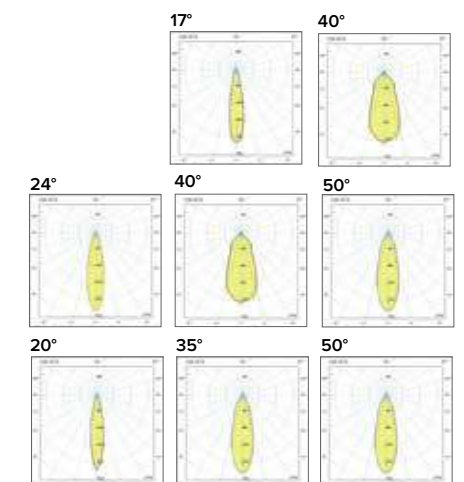

1630 Sun L

IRC/CRI > 80

Modello Model	2700K	3000K	4000K	Ottiche fascio Beam optics			Colore Color		DRIVER					
				20°	35°	50°			Senza Whitout	Std	Dimm Push N/A	Dali		
	2035lm 12W 400mA	2135lm 14W 400mA	2245lm 14W 400mA											
1630	R4	54	64	E	L	R	1	2	56 €	78 €	134 €	134 €	167 €	

Es. / Ex: 163054L1E = 3000K, 2135lm, 14W, 400mA, fascio 35°, colore bianco, driver standard / 3000K, 2135lm, 14W, 400mA, beam 35°, white color, standard driver

IRC/CRI > 90

Modello Model	2700K	3000K	4000K	Ottiche fascio Beam optics			Colore Color		DRIVER				
				20°	35°	50°			Senza Whitout	Std	Dimm Push N/A	Dali	
	1740lm 14W 400mA	1830lm 14W 400mA	1925lm 14W 400mA										
1630	Z4	74	84	E	L	R	1	2	56 €	78 €	134 €	134 €	167 €

Es. / Ex: 163074L1E = 3000K, 1830lm, 14W, 400mA, fascio 35°, colore bianco, driver standard / 3000K, 1830lm, 14W, 400mA, beam 35°, white color, standard driver