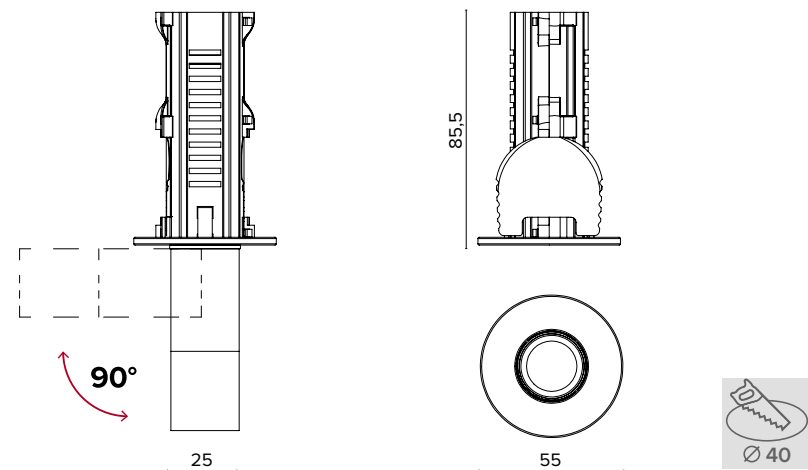

2120 SMART E /XXS

Corpo in pressofusione di alluminio, lente in policarbonato
Il prodotto verrà fornito con la cornice, è **possibile rimuoverla per installazione trimless**
Die-cast aluminium body, polycarbonate lens
The product will be supplied with frame, **you can remove it for trimless installation**

Famiglia Prodotti / Family Products

Legenda colori / Color legend

☐ Bianco / White

☒ Nero / Black

IRC/CRI > 90

Modello Model	2700	3000K	4000K	Ottiche fascio Beam optics		Colore Colour		Driver	
	310lm 4.5W 100mA	330lm 4.5W 100mA	350lm 4.5W 100mA	28°	33°	☐	☒	Senza Without	Std
2120	Z0	70	80	8	J	1	2	€ 55 -	€ 77 E

Es. / Ex: 21207081E = 3000K, 330lm, 4.5W, 100mA, fascio 28°, colore bianco, driver standard / 3000K, 330lm, 4.5W, 100mA, beam 28°, white colour, standard driver

Driver Dimmerabile Push N/A o Driver dimmerabile Dali posto in remoto per controllare max 3 faretti in parallelo
Dimmable Push N/A driver or Dimmable Dali Driver, max 3 spotlights wired in parallel

Driver Dimmerabile Dali Dimmable Dali Driver	Cod.	€	Driver Dimmerabile Push N/A Dimmable Driver Push N/A	Cod.	€
15W 350mA	127576D	58	15W 350mA	127576L	58