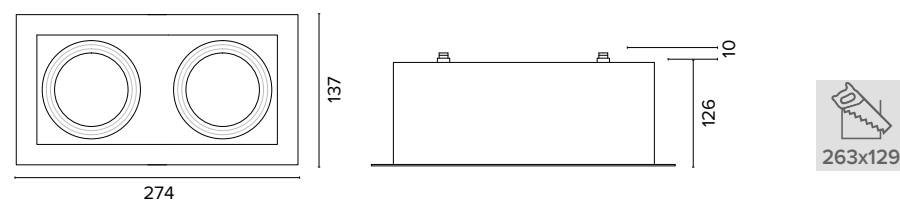

1706 MINI BOB

Legenda colori / Color legend

■ Nero / Black

□ Bianco / White

■ Grigio / Grey

IRC/CRI > 90

Modello Model	2700K	3000K	4000K	Ottiche fascio Beam optics			Colore Color			DRIVER				
				20°	40°	60°	□	■	■	Senza Whitout	Std	Dimm Push N/A	Dali	▲
	3230lm 2X12W 350mA	3400lm 2X12W 350mA	3570lm 2X12W 350mA	20°	40°	60°	□	■	■	Senza Whitout	Std	Dimm Push N/A	Dali	▲
1706	OB	SB	TB	E	N	T	1	2	0	€ 123	€ 167	€ 238	€ 238	€ 256
										-	E	D	L	C

Es. / Ex: **1706OBN2L** = 2700K, 3230lm, 2x12W, 350mA, fascio 40°, colore nero, driver Dali / **1706K**, 3230lm, 2x12W, 350mA, beam 40°, black color, Dali driver

VIVID IRC/CRI 95

Modello Model	3300K	3500K	Ottiche fascio Beam optics			Colore Color			DRIVER				
			20°	40°	60°	□	■	■	Senza Whitout	Std	Dimm Push N/A	Dali	▲
	2920lm 2X12W 350mA	3000lm 2X12W 350mA	20°	40°	60°	□	■	■	Senza Whitout	Std	Dimm Push N/A	Dali	▲
1706	XB	DB	E	N	T	1	2	0	€ 145	€ 189	€ 260	€ 260	€ 367
									-	E	D	L	C

Es. / Ex: **1706XBT2D** = 3300K, 2920lm, 2x12W, 350mA, fascio 60°, colore nero, dimmerabile push N/A / **1706K**, 2920lm, 2x12W, 350mA, beam 60°, black color, dimmable push N/A

SUNLIKE IRC/CRI 97.6

Modello Model	3000K	Ottiche fascio Beam optics			Colore Color			DRIVER				
		20°	40°	60°	□	■	■	Senza Whitout	Std	Dimm Push N/A	Dali	▲
	2400lm 2X12W 350mA	20°	40°	60°	□	■	■	Senza Whitout	Std	Dimm Push N/A	Dali	▲
1706	SSB	E	N	T	1	2	0	€ 189	€ 234	€ 305	€ 305	€ 378
								-	E	D	L	C

Es. / Ex: **1706SSBE2D** = 3000K, 2400lm, 2x12W, 350mA, fascio 20°, colore nero, dimmerabile push N/A / **1706K**, 2400lm, 2x12W, 350mA, beam 20°, black color, dimmable push N/A

1706 Mini Bob