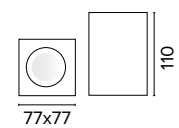

€ 61

5010779104001	□
5010779104002	■

Codice per struttura faretto con attacco GU10
Item code for fitting GU10