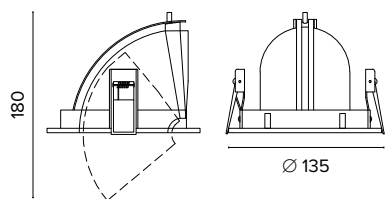

BERIN

Corpo in pressofusione di alluminio, riflettore in alluminio metallizzato puro 99,98 con vetro di protezione
Die-cast aluminium body, pure 99,98 aluminium, reflector metallized with safety glass

Per tutti i modelli / For all items

Luce di cortesia / Courtesy light

Sa. 1 x 120 mA per tutte le versioni / Sa. 1 x 120 mA for all items

1 ora / hour Cod. 123010 € 104,00
3 ore / hours Cod. 123023/3 € 156,00

0730
Mini

Ø 120

120