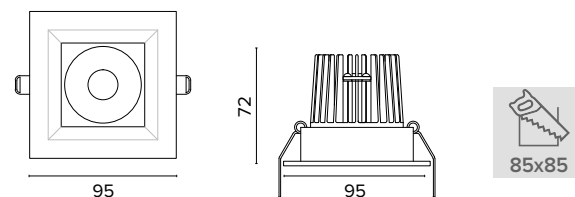

0875
Point Led IP65