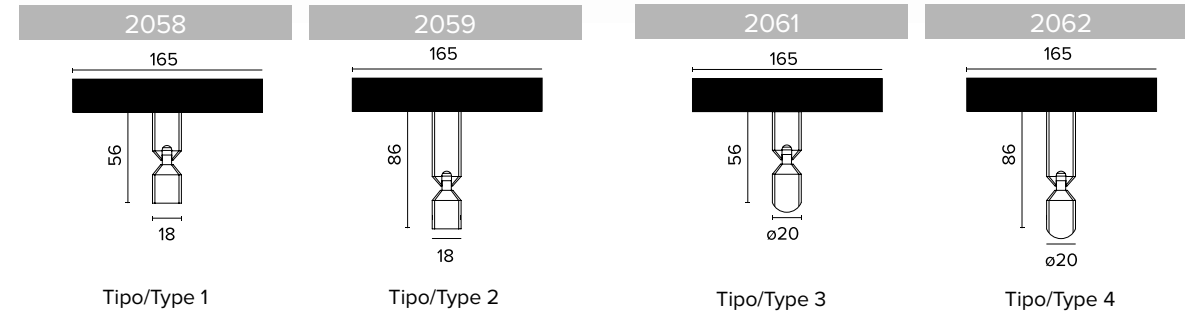

Versione Quadrata, Square Version

Versione Tonda, Round Version

1148/1149 ICE LED 48V

Sospensione con ottica in policarbonato
Suspension with polycarbonate optic

Lunghezza del cavo standard 1000 mm. Su richiesta lunghezze diverse
Standard cable length 1000 mm. On request other lengths