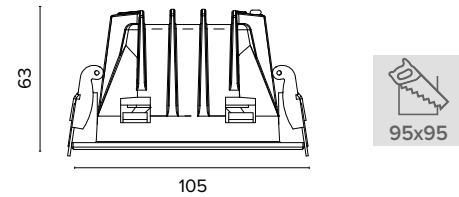

0586 SMART Q/S UGR<19

Corpo in pressofusione di alluminio, riflettore in policarbonato metallizzato
Die-cast aluminium body, metallized polycarbonate reflector

Corpo e cornice colore bianco + riflettore cromo lucido
Body and frame white color + glossy chrome reflector

Corpo e cornice colore nero + riflettore cromo lucido
Body and frame black color + glossy chrome reflector

Ottica / Optical

€ 7	
20°	059620
40°	059640
55°	059655

Griglia / Honeycomb

€ 25
0596Ape

Riflettori intercambiabili / Interchangeable reflectors

Per singoli acquisti di riflettori aggiungere al codice prodotto il codice del colore richiesto
For individual purchases of reflector add the colour request to the product code

Modello Model	Cod.	Costo Price	cod. 10	cod. 11	cod. 13	cod. 14
Smart Track Q/S	0586xx	€ 7				
			Bianco opaco Matt white	Nero opaco Matt black	Cromo opaco Matt chrome	Oro lucido Glossy gold
			cod. 15	cod. 16	cod. 17	cod. 18
			Rame lucido Glossy copper	Rosso Red	Arancio Orange	Blu chiaro Light Blue

Esempio codice riflettore colore bianco / Example code for white colour reflector **058610**

Famiglia Prodotti / Family Products

Luce di cortesia / Courtesy light

Sa. 1 x 120 mA per tutte le versioni / Sa. 1 x 120 mA for all items

1 ora / hour
3 ore / hours
Cod. 123010
Cod. 123023/3
€ 104,00
€ 156,00

Legenda colori / Color legend

☐ Bianco con riflettore cromo / White with glossy chrome reflector

☒ Nero con riflettore cromo / Black with chrome reflector

IRC/CRI > 90

Modello Model	2700K			3000K			4000K			Ottiche fascio Beam optics			Colore Color		DRIVER				
	1615lm 12W 350mA	2270lm 17W 500mA	2695lm 21W 600mA	1700lm 12W 350mA	2390lm 17W 500mA	2835lm 21W 600mA	1785lm 12W 350mA	2510lm 17W 500mA	2980lm 21W 600mA	20°	40°	55°	☐	☒	Senza Without	Std	Dimm Push N/A	Dali	▲
0586	OB	OC	OQ	SB	SC	SQ	TB	TC	TQ	E	N	S	1	2	103 €	125 €	160 €	160 €	214 €
										-	E	D	L	C