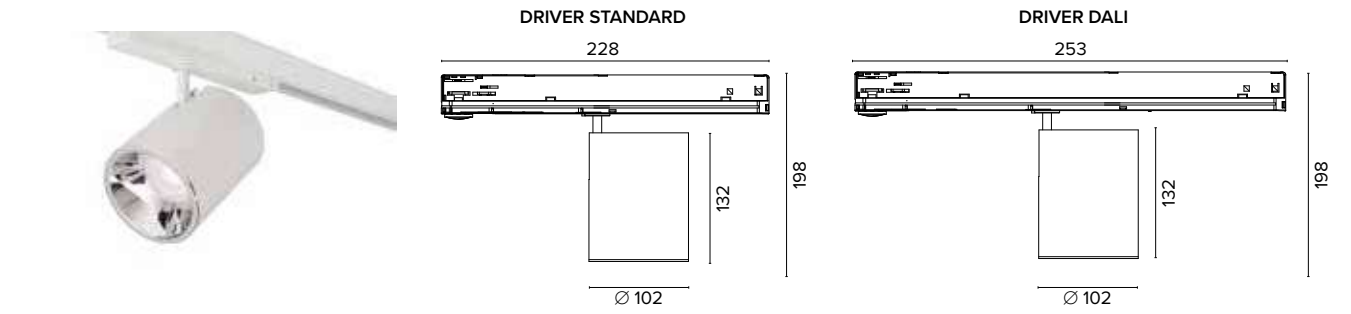

2242 Smart Track **M**