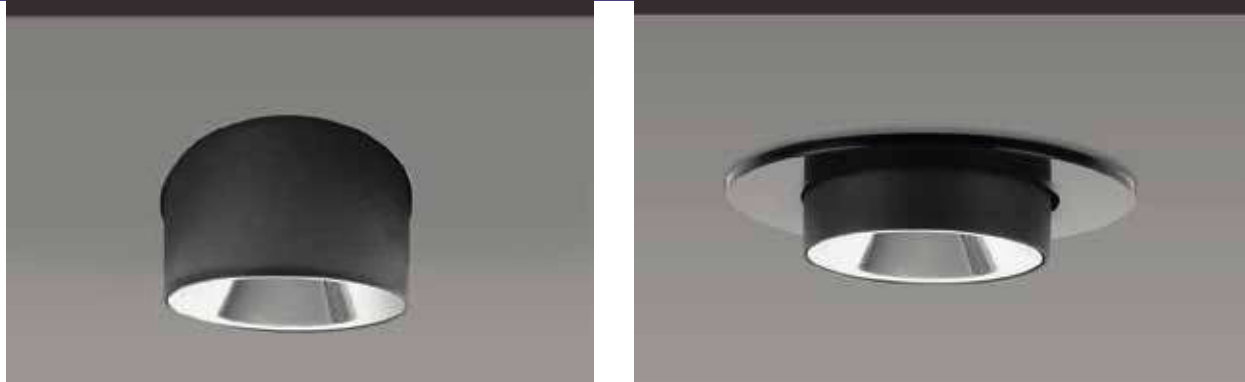

2140 SMART E/ S UGR<19

Corpo in pressofusione di alluminio, riflettore in policarbonato metallizzato
Il prodotto verrà fornito con la cornice, **è possibile rimuoverla per installazione trimless**
Die-cast aluminium body, metallized polycarbonate reflector
*The product will be supplied with frame, **you can remove it for trimless installation***

Prodotto con riflettore cromo
Product with chrome reflector