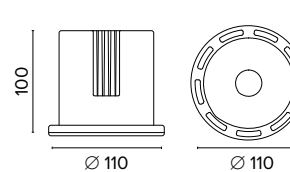

0777 NUVOLA

Semiestraibile / Semi-extractable

Corpo e staffe in acciaio verniciato, ghiera e modulo LED in alluminio pressofuso
Body and brackets in painted steel, ring and LED module in die-cast aluminium

Solo per F111: Griglia e Diffusore opale / Only for F111: Honeycomb grid and Opal diffuser

Griglia per singoli acquisti / Honeycomb grid for single purchases	Diffusore opale per singoli acquisti / Opal diffuser for single purchases
€ 25 F111APE	€ 6 F111000U

Luce di cortesia con applicazione remota / Courtesy light with remote application

Sa. 1 x 120 mA per tutte le versioni / Sa. 1 x 120 mA for all items

1 ora / hour   Cod. 123010   € 104,00
3 ore / hours   Cod. 123023/3   € 156,00

Legenda colori / Color legend

Nero / Black

Bianco / White

Grigio / Grey

IRC/CRI > 90

Mod. Model	2700K			3000K			4000K			Fascio Beam			Colore Color			DRIVER					
	4845lm 3X12W 350mA	6810lm 3X17W 500mA	9330lm 3X24W 700mA	5100lm 3X12W 350mA	7170lm 3X17W 500mA	9810lm 3X24W 700mA	5355lm 3X12W 350mA	7530lm 3X17W 500mA	10320lm 3X24W 700mA	17°	26°	40°	■	□	■	Std	Dimm Push N/A	Dali			
F111																678 €	739 €	739 €			
0777	OB	OC	OD	-	SB	SC	SD	-	TB	TC	TD	-	D	H	N	2	1	0	E	D	L
F112				10545lm 3X28W 800mA												678 €	739 €	739 €			
0777	OB	OC	OD	OS	SB	SC	SD	SS	TB	TC	TD	TS	B	F	M	2	1	0	E	D	L

Es. / Ex: 0777OBF2L = 2700K, 4845lm, 3x12W, 350mA, fascio 24°, colore grigio, driver Dali / 2700K, 4845lm, 3x12W, 350mA, beam 24°, gray color, Dali driver

VIVID IRC/CRI 95

Mod. Model	3300K			3500K			Fascio Beam			Colore Color			DRIVER					
	4380lm 3X12W 350mA	6090lm 3X17W 500mA	8280lm 3X24W 700mA	4500lm 3X12W 350mA	7530lm 3X17W 500mA	8505lm 3X24W 700mA	17°	26°	40°	■	□	■	Std	Dimm Push N/A	Dali			
F111																711 €	817 €	817 €
0777	XB	XC	XD	-	DB	DC	DD	-	D	H	N	2	1	0	E	D	L	
F112				9330lm 3X28W 800mA												711 €	817 €	817 €
0777	XB	XC	XD	XS	DB	DC	DD	DS	B	F	M	2	1	0	E-	D	L