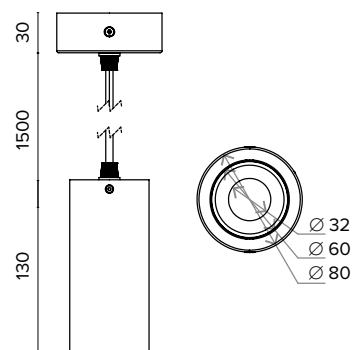

NEW

0545 SMART/S XS UGR<19

Corpo in pressofusione di alluminio, riflettore in policarbonato metallizzato
Die-cast aluminium body, metallized polycarbonate reflector

Corpo e anello colore bianco + riflettore cromo lucido
Body and ring white color + glossy chrome reflector

Corpo e anello colore nero + riflettore cromo lucido
Body and ring black color + glossy chrome reflector

Ottica / Optical

	€ 6
25°	059525
40°	059540
50°	059550

Griglia / Honeycomb

	€ 23
	0595Ape

Riflettori intercambiabili / Interchangeable reflectors

Per singoli acquisti di riflettori aggiungere al codice prodotto il codice del colore richiesto
For individual purchases of reflector add the colour request to the product code

Modello / Model	Cod.	Costo / Price	cod. 10	cod. 11	cod. 13	cod. 14
Smart Track XS	0595xx	€ 6				
			Bianco opaco / Matt white	Nero opaco / Matt black	Cromo opaco / Matt chrome	Oro lucido / Glossy gold
			cod. 15	cod. 16	cod. 17	cod. 18
			Rame lucido / Glossy copper	Rosso / Red	Arancio / Orange	Blu chiaro / Light Blue

Esempio codice riflettore colore bianco / Example code for white colour reflector **059510**

Famiglia Prodotti / Family Products

Luce di cortesia / Courtesy light

Sa. 1 x 120 mA per tutte le versioni / Sa. 1 x 120 mA for all items

1 ora / hour   Cod. 123010   € 104,00
3 ore / hours   Cod. 123023/3   € 156,00

Legenda colori / Color legend

☐ Bianco / White

☒ Nero con riflettore cromo / Black with chrome reflector

IRC/CRI > 90

Modello / Model	2700K	3000K	4000K	Ottiche fascio / Beam optics			Colore / Color		DRIVER		
				25°	40°	50°	☐	☒	Std	Dimm Push N/A	Dali
	1540lm 12W 350mA	1620lm 12W 350mA	1700lm 12W 350mA								
0545	ZB	7B	8B	G	N	R	1	2	120 €	152 €	152 €
									-	D	L

Es. / Ex: 0545ZBG1L = 2700K, 1540lm, 12W, 350mA, fascio 25°, colore bianco, driver Dali / 2700K, 1540lm, 12W, 350mA, beam 25°, white color, Dali driver

VIVID IRC/CRI 95