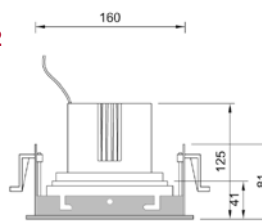

1888 PUZZLE

Basculante / Tilt

Corpo in pressofusione di alluminio con molle in acciaio
Die-cast aluminium body with steel clips

F111: Modulo Led con riflettore / Led module with reflector
F112: Modulo Led con lente / Led module with lens

Esempi / Examples

Solo per F111: Griglia e Diffusore opale / Only for F111: Honeycomb grid and Opal diffuser

Griglia / Honeycomb grid	Diffusore opale / Opal diffuser
€ 25 F111APE	€ 6 F111000U

Accessorio staffe (2 P.z) per installazione a sistema / Connecting brackets system (2 Pcs)

€ 1,80 18880002

Luce di cortesia / Courtesy light

Sa. 1 x 120 mA per tutte le versioni / Sa. 1 x 120 mA for all items

1 ora / hour   Cod. 123010   € 104,00
3 ore / hours   Cod. 123023/3   € 156,00

Legenda colori / Color legend

☐ Bianco / White

☒ Grigio / Grey

IRC/CRI > 90

Mod. Model	2700K			3000K			4000K			Fascio Beam			Colore Color		DRIVER							
	1615lm 12W 350mA	2270lm 17W 500mA	3110lm 24W 700mA	1700lm 12W 350mA	2390lm 17W 500mA	3270lm 24W 700mA	1785lm 12W 350mA	2510lm 17W 500mA	3440lm 24W 700mA	17°	26°	40°	■	□	Senza Whitout	Std	Dimm Push N/A	Dali	▲			
F111										17°	26°	40°	■	□	Senza Whitout	Std	Dimm Push N/A	Dali	▲			
1888	OB	OC	OD	-	SB	SC	SD	-	TB	TC	TD	-	D	H	N	0	1	145 €	167 €	202 €	202 €	256 €
F112				3910lm 32W 900mA								12°	24°	38°	■	□	Senza Whitout	Std	Dimm Push N/A	Dali	▲	
1888	OB	OC	OD	OE	SB	SC	SD	SE	TB	TC	TD	TE	B	F	M	0	1	145 €	167 €	202 €	202 €	256 €

Es. / Ex: 18880BFOL = 2700K, 1615lm, 12W, 350mA, fascio 24°, colore grigio, driver Dali / 2700K, 1615lm, 12W, 350mA, beam 24°, grey color, Dali driver

VIVID IRC/CRI 95