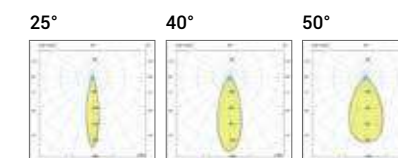

2049 QUAD MAXI 48 UGR<19