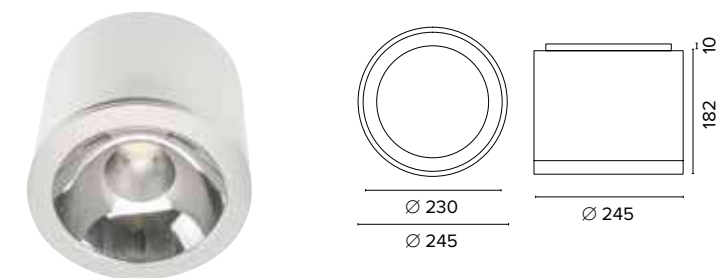

4899 **Extra 230**