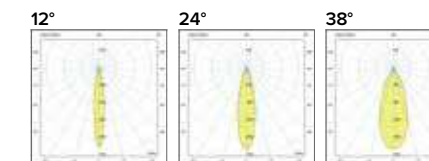

0776 NUVOLA

Semiestraibile / Semi-extractable

Corpo e staffe in acciaio verniciato, ghiera e modulo LED in alluminio pressofuso
Body and brackets in painted steel, ring and LED module in die-cast aluminium

Solo per F111: Griglia e Diffusore opale / Only for F111: Honeycomb grid and Opal diffuser

Griglia per singoli acquisti / Honeycomb grid for single purchases

€ 25

F111APE

Diffusore opale per singoli acquisti / Opal diffuser for single purchases

€ 6

F111000U

Luce di cortesia con applicazione remota / Courtesy light with remote application

Sa. 1 x 120 mA per tutte le versioni / Sa. 1 x 120 mA for all items

1 ora / hour   Cod. 123010   € 104,00
3 ore / hours   Cod. 123023/3   € 156,00

Legenda colori / Color legend

Nero / Black

Bianco / White

Grigio / Grey

IRC/CRI > 90

Mod. Model	2700K			3000K			4000K			Fascio Beam			Colore Color			DRIVER		
	3230lm 2X12W 350mA	4540lm 2X17W 500mA	6220lm 2X24W 700mA	3400lm 2X12W 350mA	4780lm 2X17W 500mA	6540lm 2X24W 700mA	3570lm 2X12W 350mA	5020lm 2X17W 500mA	6880lm 2X24W 700mA	17°	26°	40°				Std	Dimm Push N/A	Dali
F111										D	H	N	2	1	0	467 €	538 €	538 €
0776	OB	OC	OD	-	SB	SC	SD	-	TB	TC	TD	-	-	-	E	D	L	
F112				7030lm 2X12W 350mA	3400lm 2X12W 350mA	4780lm 2X17W 500mA	6540lm 2X24W 700mA	7390lm 2X28W 800mA	3570lm 2X12W 350mA	5020lm 2X17W 500mA	6880lm 2X24W 700mA	7780lm 2X28W 800mA	12°	24°	38°	Std	Dimm Push N/A	Dali
0776	OB	OC	OD	OS	SB	SC	SD	SS	TB	TC	TD	TS	B	F	M	2	1	0
															E	D	L	

Es. / Ex: 07760BF2L = 2700K, 3230lm, 2x12W, 350mA, fascio 24°, colore nero, driver Dali / 2700K, 3230lm, 2x12W, 350mA, beam 24°, black color, Dali driver

VIVID IRC/CRI 95