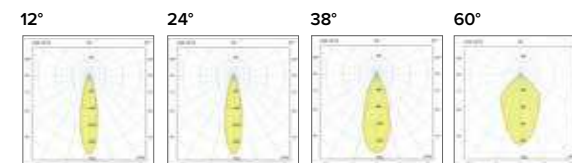

SUNLIKE IRC/CRI 97.6

Modello Model	3000K		Ottiche fascio Beam optics				Colore Colour		Convertitore di corrente Current convertitor						
	1200lm 12W 350mA	1500lm 15W 450mA	12°	24°	38°	60°	□	■	Std	Dali	▲				
2035	SSB	SSC	B	F	M	T	1	2	E	L	C				
													250 €	289 €	417 €

Es/Ex: 2035SSBM1L = 3000K, 1200lm, 12W, 350mA, fascio 38°, colore bianco, convertit. di corr. Dali / 3000K, 1200lm, 12W, 350mA, beam 38°, white colour, Dali current convertitor

NB DRIVER 48V NON INCLUSO (consulta pagine binari)
48V DRIVER NOT INCLUDED (see tracks' pages)