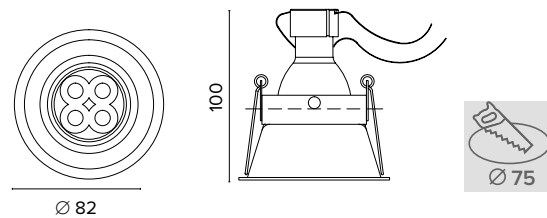

0695
TOSHIBA GU10 quadrato / square