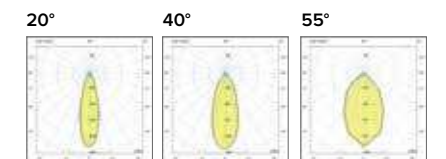

SUNLIKE IRC/CRI 97.6

Modello / Model	3000K			Ottiche fascio / Beam optics			Colore / Color	DRIVER				
	1200lm 12W 350mA	1700lm 17W 500mA	2100lm 21W 600mA	20°	40°	55°		Senza / Without	Std	Dimm / Push N/A	Dali	▲
0517	SSB	SSC	SSQ	E	N	S	1	167 €	189 €	225 €	225 €	278 €
								-	E	D	L	C

Es. / Ex: 0517SSB1E = 3000K, 1200lm, 12W, 350mA, fascio 40°, colore bianco, driver standard / 3000K, 1200lm, 12W, 350mA, beam 40°, white color, standard driver

0517 SMART B / M