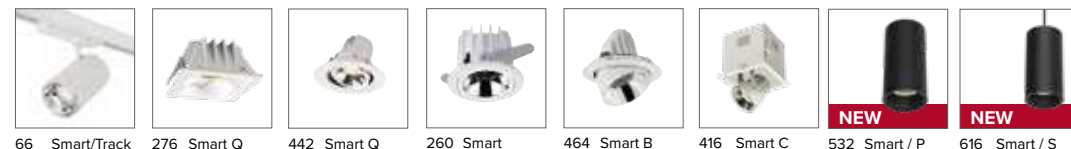

Famiglia Prodotti / Family Products