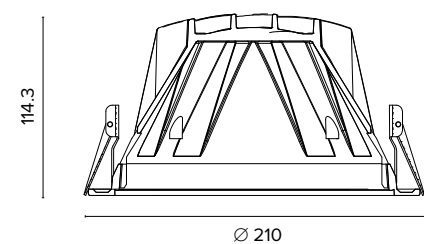

0599 SMART XL UGR<19

Corpo in pressofusione di alluminio, riflettore in policarbonato metallizzato
Die-cast aluminium body, metallized polycarbonate reflector

Corpo e anello colore bianco + riflettore cromo lucido
Body and ring white color + glossy chrome reflector

Corpo e anello colore nero + riflettore cromo lucido
Body and ring black color + glossy chrome reflector