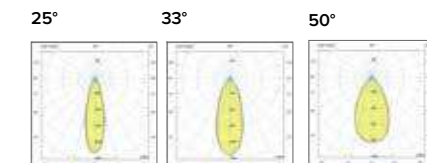

0661 DINO MIDI

Legenda colori / Color legend

Nero / Black	Grigio / Grey	Bianco / White

IRC/CRI > 90

Modello Model	2700K			3000K			4000K			Ottiche fascio Beam optics			Colore Color			DRIVER				
	1615lm 12W 350mA	2270lm 17W 500mA	2695lm 21W 600mA	1700lm 12W 350mA	2390lm 17W 500mA	2835lm 21W 600mA	1785lm 12W 350mA	2510lm 17W 500mA	2980lm 21W 600mA	25°	33°	50°	☐	☒	☐	Senza Without	Std	Dimm Push N/A	Dali	
0661	OB	OC	OQ	SB	SC	SQ	TB	TC	TQ	G	J	R	9	2	0	160 €	170 €	196 €	196 €	259 €
																-	E	D	L	C

Es. / Ex: **0661OB9D** = 2700K, 1615lm, 12W, 350mA, fascio 33°, colore bianco, dimmerabile push N/A / 2700K, 1615lm, 12W, 350mA, beam 33°, white color, dimmable push N/A

VIVID IRC/CRI 95

Modello Model	3300K			3500K			Ottiche fascio Beam optics			Colore Color			DRIVER				
	1460lm 12W 350mA	2030lm 17W 500mA	2400lm 21W 600mA	1500lm 12W 350mA	2085lm 17W 500mA	2470lm 21W 600mA	25°	33°	50°	☐	☒	☐	Senza Without	Std	Dimm Push N/A	Dali	
0661	XB	XC	XQ	DB	DC	DQ	G	J	R	9	2	0	171 €	181 €	207 €	207 €	270 €
													-	E	D	L	C

Es. / Ex: **0661XBR9E** = 3300K, 1460lm, 12W, 350mA, fascio 50°, colore bianco, driver standard / 3300K, 1460lm, 12W, 350mA, beam 50°, white color, standard driver

SUNLIKE IRC/CRI 97.6

Modello Model	3000K			Ottiche fascio Beam optics			Colore Color			DRIVER				
	1200lm 12W 350mA	1700lm 17W 500mA	2100lm 21W 600mA	25°	33°	50°	☐	☒	☐	Senza Without	Std	Dimm Push N/A	Dali	
0661	SSB	SSC	SSQ	G	J	R	9	2	0	194 €	204 €	229 €	229 €	292 €
										-	E	D	L	C

Es. / Ex: **0661SSBR9E** = 3000K, 1200lm, 12W, 350mA, fascio 50°, colore bianco, driver standard / 3000K, 1200lm, 12W, 350mA, beam 50°, white color, standard driver

0662 DINO MAXI

Legenda colori / Color legend

Nero / Black	Grigio / Grey	Bianco / White

IRC/CRI > 90