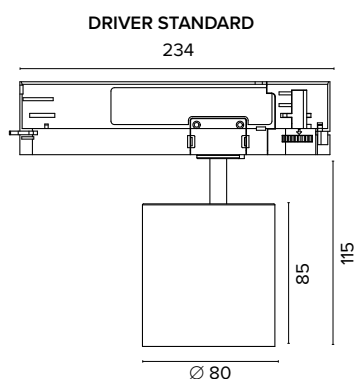

NEW

V - TRACK

2351 / 2352 V-TRACK

V - TRACK M

V - TRACK L

V - TRACK

Corpo in pressofusione di alluminio, riflettore in policarbonato metallizzato, adattatore universale 3 fasi
Die-cast aluminium body, metallized polycarbonate reflector, 3 circuits universal adapter

2351 V-Track S