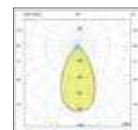

0789 HAMMER Q EXTRA 230

Legenda colori / Color legend

Nero / Black	Grigio / Grey	Bianco / White

IRC/CRI > 90

Modello Model	2700K			3000K			4000K			Ottiche fascio Beam optics	Colore Color			DRIVER					
	2270lm 17W 500mA	3110lm 24W 700mA	4480lm 37W 1050mA	2390lm 17W 500mA	3270lm 24W 700mA	4715lm 37W 1050mA	2510lm 17W 500mA	3440lm 24W 700mA	4955lm 37W 1050mA		60°	☐	☒	☐	Senza Without	Std	Dimm Push N/A	Dali	
0789	OC	OD	OF	SC	SD	SF	TC	TD	TF	T	1	2	0	149 €	171 €	207 €	207 €	260 €	
														-	E	D	L	C	

Es. / Ex: 0789TCT0D = 4000K, 2510lm, 17W, 500mA, fascio 60°, colore grigio, dimmerabile push N/A / 4000K, 2510lm, 17W, 500mA, beam 60°, grey color, dimmable push N/A

VIVID IRC/CRI 95

Modello Model	3300K			3500K			Ottiche fascio Beam optics	Colore Color			DRIVER					
	2030lm 17W 500mA	2760lm 24W 700mA	3950lm 37W 1050mA	2085lm 17W 500mA	2835lm 24W 700mA	4040lm 37W 1050mA		60°	☐	☒	☐	Senza Without	Std	Dimm Push N/A	Dali	
0789	XC	XD	XF	DC	DD	DF	T	1	2	0	160 €	182 €	218 €	218 €	271 €	
											-	E	D	L	C	

Es. / Ex: 0789DCT0E = 3500K, 2085lm, 17W, 500mA, fascio 60°, colore grigio, driver standard / 3500K, 2085lm, 17W, 500mA, beam 60°, grey color, standard driver

SUNLIKE IRC/CRI 97.6

Modello Model	3000K			Ottiche fascio Beam optics	Colore Color			DRIVER					
	1700lm 17W 500mA	2400lm 24W 700mA	3700lm 37W 1050mA		60°	☐	☒	☐	Senza Without	Std	Dimm Push N/A	Dali	
0789	SSC	SSD	SSF	T	1	2	0	182 €	205 €	240 €	240 €	293 €	
								-	E	D	L	C	

Es. / Ex: 0789SSTC0E = 3000K, 1700lm, 17W, 500mA, fascio 60°, colore grigio, driver standard / 3000K, 1700lm, 17W, 500mA, beam 60°, grey color, standard driver

60°