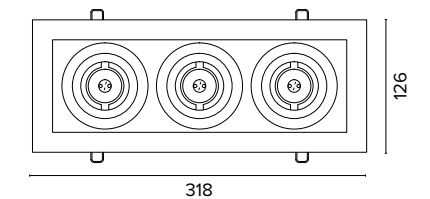

€ 104	
3	50106062044001
3	50106062044002

0607

Lisetta Led

Codice per struttura faretto con attacco GU10
Item code for fitting GU10

€ 128	
3	50106073044001
3	50106073044002

Luce di cortesia / Courtesy light