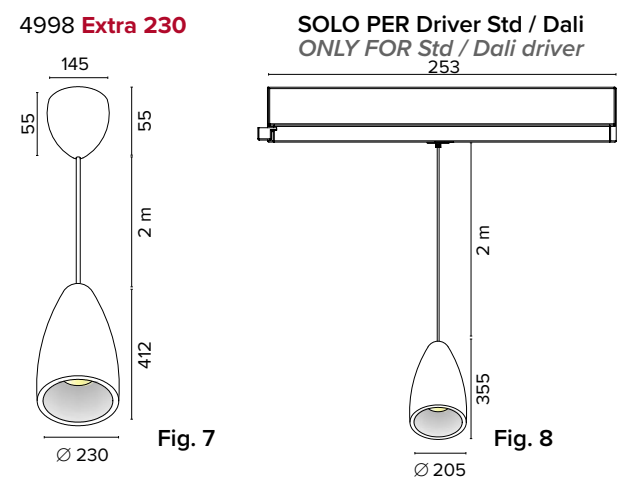

Ottica / Optical

€ 9
20° 079820
40° 079840
60° 079860

Diffusore opale / Opal diffuser

€ 8
0798000U

Luce di cortesia con applicazione remota / Courtesy light with remote application

Sa. 1 x 120 mA per tutte le versioni / Sa. 1 x 120 mA for all items