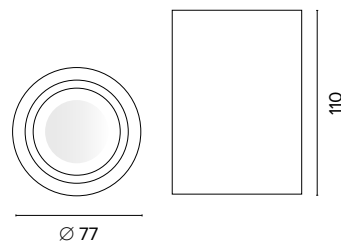

0779
Nuvolino TOSHIBA GU10 tondo / round