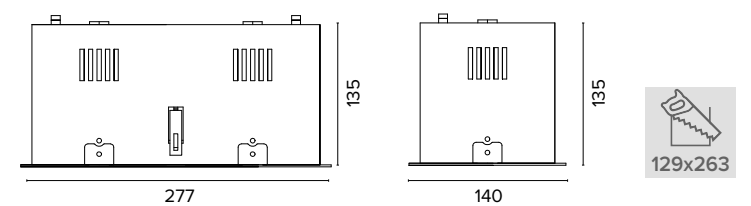

Legenda colori / Color legend

Nero / Black

Bianco / White

IRC/CRI > 90

Modello Model	2700K		3000K		4000K		Ottiche fascio Beam optics			Colore Color		DRIVER				
	3230lm 2X12W 350mA	4540lm 2X17W 500mA	3400lm 2X12W 350mA	4780lm 2X17W 500mA	3570lm 2X12W 350mA	5020lm 2X17W 500mA	20°	40°	55°			Senza Whitout	Std	Dimm Push N/A	Dali	
0709	OB	OC	SB	SC	TB	TC	E	N	S	1	2	€ 145	€ 189	€ 260	€ 260	€ 367
												-	E	D	L	C

Es. / Ex: 0709OBN2L = 2700K, 3230lm, 2x12W, 350mA, fascio 40°, colore nero, driver Dali / 2700K, 3230lm, 2x12W, 350mA, beam 40°, black color, Dali driver

VIVID IRC/CRI 95

Modello Model	3300K		3500K		Ottiche fascio Beam optics			Colore Color		DRIVER				
	2920lm 2X12W 350mA	4060lm 2X17W 500mA	3000lm 2X12W 350mA	5020lm 2X17W 500mA	20°	40°	55°			Senza Whitout	Std	Dimm Push N/A	Dali	
0709	XB	XC	DB	DC	E	N	S	1	2	€ 167	€ 211	€ 282	€ 282	€ 389
										-	E	D	L	C

Es. / Ex: 0709XBN2D = 3300K, 2920lm, 2x12W, 350mA, fascio 40°, colore nero, dimmerabile push N/A / 3300K, 2920lm, 2x12W, 350mA, beam 40°, black color, dimmable push N/A

SUNLIKE IRC/CRI 97.6

Modello Model	3000K		Ottiche fascio Beam optics			Colore Color		DRIVER				
	2400lm 2X12W 350mA	3400lm 2X17W 500mA	20°	40°	55°			Senza Whitout	Std	Dimm Push N/A	Dali	
0709	SSB	SSC	E	N	S	1	2	€ 211	€ 256	€ 327	€ 327	€ 433
								-	E	D	L	C

Es. / Ex: 0709SBE2D = 3000K, 2400lm, 2x12W, 350mA, fascio 20°, colore nero, dimmerabile push N/A / 3000K, 2400lm, 2x12W, 350mA, beam 20°, black color, dimmable push N/A

0709 SMART C / S UGR<19