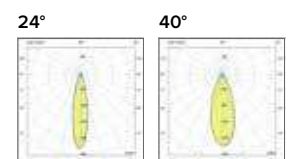

Sa. 1 x 120 mA per tutte le versioni / Sa. 1 x 120 mA for all items

1 ora / hour
3 ore / hours
Cod. 123010
Cod. 123023/3
€ 104,00
€ 156,00

LED
30000
HOURS

FOLD TOSHIBA AR111

Estraibile / Extractable

Legenda colori / Color legend