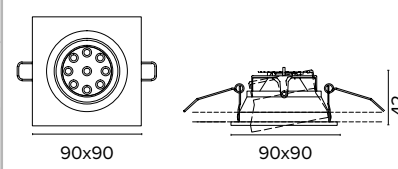

€ 16	
5013210104001	□
5013210104002	■

3209 / 3210 ARTIK R

Legenda colori / Color legend

■ Nero / Black

□ Bianco / White

■ Grigio / Grey

3209 V6 PLUS

IRC/CRI > 90

Modello Model	2700K			3000K			4000K			Ottiche fascio Beam optics			Colore Color			DRIVER				
	740lm 5W 150mA	1180lm 9W 250mA	1390lm 11W 300mA	780lm 5W 150mA	1250lm 9W 250mA	1470lm 11W 300mA	830lm 5W 150mA	1320lm 9W 250mA	1560lm 11W 300mA	20°	35°	55°	□	■	■	Senza Without	Std	Dimm Push N/A	Dali	▲*
3209	Z1	ZA	Z3	71	7A	73	81	8A	83	E	L	S	1	2	0	45 €	68 €	103 €	103 €	156 €
																-	E	D	L	C

Es. / Ex: 3209Z1E1D = 2700K, 740lm, 5W, 150mA, fascio 20°, colore bianco, dimmerabile push N/A / 2700K, 740lm, 5W, 150mA, beam 20°, white color, dimmable push N/A

3209 V1 PLUS

IRC/CRI 95

Modello Model	2700K	3000K	4000K	Ottiche fascio Beam optics				Colore Color			DRIVER			
	870lm 10W 250mA	990lm 10W 250mA	1085lm 10W 250mA	16°	24°	40°	Sabbiato Frosted	□	■	■	Senza Without	Std	Dimm Push N/A	Dali
3209	ZA	7A	8A	2	F	N	U	1	2	0	49 €	71 €	107 €	107 €
											-	E	D	L

Es. / Ex: 3209ZAF1D = 2700K, 870lm, 10W, 250mA, fascio 24°, colore bianco, dimmerabile push N/A / 2700K, 870lm, 10W, 250mA, beam 24°, white color, dimmable push N/A

3210 V6 PLUS

IRC/CRI > 90

Modello Model	2700K			3000K			4000K			Ottiche fascio Beam optics			Colore Color			DRIVER				
	740lm 5W 150mA	1180lm 9W 250mA	1390lm 11W 300mA	780lm 5W 150mA	1250lm 9W 250mA	1470lm 11W 300mA	830lm 5W 150mA	1320lm 9W 250mA	1560lm 11W 300mA	20°	35°	55°	□	■	■	Senza Without	Std	Dimm Push N/A	Dali	▲*
3210	Z1	ZA	Z3	71	7A	73	81	8A	83	E	L	S	1	2	0	45 €	68 €	103 €	103 €	156 €
																-	E	D	L	C

Es. / Ex: 3210Z1E1D = 2700K, 740lm, 5W, 150mA, fascio 20°, colore bianco, dimmerabile push N/A / 2700K, 740lm, 5W, 150mA, beam 20°, white color, dimmable push N/A

3210 V1 PLUS

IRC/CRI 95

Modello Model	2700K	3000K	4000K	Ottiche fascio Beam optics				Colore Color			DRIVER			
	870lm 10W 250mA	990lm 10W 250mA	1085lm 10W 250mA	16°	24°	40°	Sabbiato Frosted	□	■	■	Senza Without	Std	Dimm Push N/A	Dali
3210	ZA	7A	8A	2	F	N	U	1	2	0	49 €	71 €	107 €	107 €
											-	E	D	L

Es. / Ex: 3210ZAF1D = 2700K, 870lm, 10W, 250mA, fascio 24°, colore bianco, dimmerabile push N/A / 2700K, 870lm, 10W, 250mA, beam 24°, white color, dimmable push N/A