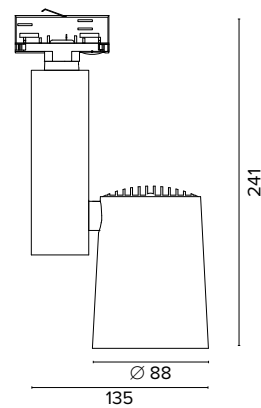

2441 SPACE

Corpo in pressofusione di alluminio, riflettore in policarbonato metallizzato, adattatore universale 3 fasi
Die-cast aluminium body, metallized polycarbonate reflector, 3 circuits universal adapter

Basette / Base

Basetta plastica Dali
Dali plastic base

€ 38

124200H1 ☐
124200H2 ☒

Basetta incasso plastica Dali
Dali recessed plastic base

€ 67

124200M1 ☐
124200M2 ☒

Ottica / Optical

€ 6

20° 244120
40° 244140
60° 244160

Luce di cortesia / Courtesy light

Sa. 1 x 120 mA per tutte le versioni / Sa. 1 x 120 mA for all items

1 ora / hour

Cod. 9000B92

€ 211,00

Legenda colori / Color legend

☒ Nero / Black

☐ Bianco / White

IRC/CRI > 80

Modello Model	3000K	Ottiche fascio Beam optics			Colore Color		DRIVER
		20°	40°	60°	☐	☒	
	3000lm 24W 600mA				☐	☒	Std
2441	2Q	E	N	T	1	2	84 €
							-

Es. / Ex: 24412QE1 = 3000K, 3000lm, 24W, 600mA, fascio 20°, colore bianco, driver standard / 3000K, 3000lm, 24W, 600mA, beam 20°, white color, standard driver

Pag. 133
Binari / Track