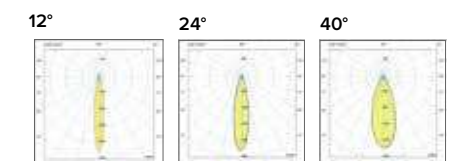

BOB ECO TOSHIBA AR111

Basculante / Tilt

Corpo e staffe in acciaio verniciato ghiera e cornice in alluminio
Body and brackets in painted steel ring, and frame in aluminium

Legenda colori / Color legend

□ Bianco / White

TOSHIBA AR111 IRC/CRI> 90

Mod. Model	3000K	4000K	Fascio Beam			Colore Color	DRIVER
	840lm 12W 12V	920lm 12W 12V	12°	24°	40°		
1808	7L	8L	B	F	N	□	Trasformatore elettronico Electronic transformer
							€ 78
							E

Es. / Ex: 18087LF1E = 3000K, 840lm, 12W, 12V, fascio 24°, colore bianco, trasformatore elettronico
3000K, 840lm, 12W, 12V, beam 24°, white colour, electronic transformer

TOSHIBA AR111 IRC/CRI> 90

Mod. Model	3000K	4000K	Fascio Beam			Colore Color	DRIVER
	1680lm 2X12W 12V	1840lm 2X12W 12V	12°	24°	40°		
1809	7L	8L	B	F	N	□	Trasformatore elettronico Electronic transformer
							€ 141
							E

Es. / Ex: 18097LF1E = 3000K, 680lm, 2x12W, 12V, fascio 24°, colore bianco, trasformatore elettronico
3000K, 1680lm, 2x12W, 12V, beam 24°, white colour, electronic transformer

Legenda colori / Color legend

□ Bianco / White

TOSHIBA AR111 IRC/CRI> 90

Mod. Model	3000K	4000K	Fascio Beam			Colore Color	DRIVER
	2520lm 3X12W 12V	2760lm 3X12W 12V	12°	24°	40°		
1810	7L	8L	B	F	N	□	Trasformatore elettronico Electronic transformer
							€ 194
							E

Es. / Ex: 18107LF1E = 3000K, 2520lm, 3x12W, 12V, fascio 24°, colore bianco, trasformatore elettronico
3000K, 2520lm, 3x12W, 12V, beam 24°, white colour, electronic transformer