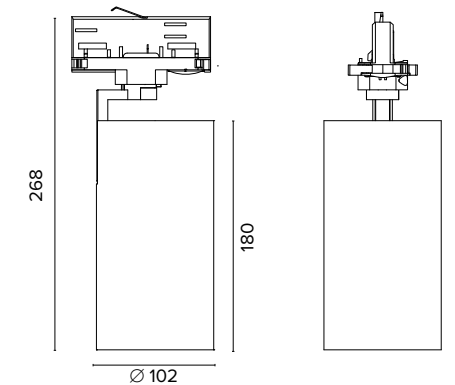

2341 C - Track M

IRC/CRI > 90

Modello Model	3000K		4000K		Ottiche fascio Beam optics			Colore Color		DRIVER
	2590lm 24W 600mA		2700lm 24W 600mA		20°	40°	60°	☐	☒	
2341	7Q		8Q		E	N	T	1	2	133 €

Es. / Ex: 23417QE1 = 3000K, 2590lm, 24W, 600mA, fascio 20°, colore bianco, driver standard / 3000K, 2590lm, 24W, 600mA, beam 20°, white color, standard driver