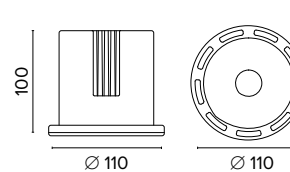

4714 TECH

Estraibile / Extractable

Corpo e staffe in acciaio verniciato, ghiera e modulo LED in alluminio pressofuso
Body and brackets in painted steel, ring and LED module in die-cast aluminium

F111

F112

Solo per F111: Griglia e Diffusore opale / Only for F111: Honeycomb grid and Opal diffuser

Griglia per singoli acquisti / Honeycomb grid for single purchases

€ 25
F111APE

Diffusore opale per singoli acquisti / Opal diffuser for single purchases

€ 6
F111000U

Luce di cortesia con applicazione remota / Courtesy light with remote application

Sa. 1 x 120 mA per tutte le versioni / Sa. 1 x 120 mA for all items

1 ora / hour   Cod. 123010   € 104,00
3 ore / hours   Cod. 123023/3   € 156,00

Legenda colori / Color legend

Corpo grigio con modulo led e staffe nero
Grey body with black led module and brackets

Corpo bianco con modulo led e staffe nero
White body with black led module and brackets

Nero / Black

Bianco / White

IRC/CRI > 90

Mod. Model	2700K				3000K				4000K				Fascio Beam			Colore Color				DRIVER				
	6460lm 4X12W 350mA	9080lm 4X17W 500mA	12440lm 4X24W 700mA		6800lm 4X12W 350mA	9560lm 4X17W 500mA	13080lm 4X24W 700mA		7140lm 4X12W 350mA	10040lm 4X17W 500mA	13760lm 4X24W 700mA		17°	26°	40°	☐	☐	☐	☐	Std	Dimm Push N/A	Dali		
F111																						665 €	807 €	807 €
4714	OB	OC	OD	-	SB	SC	SD	-	TB	TC	TD	-	D	H	N	0	1	2	9	E	D	L		
F112				14060lm 4X17W 800mA																		665 €	807 €	807 €
4714	OB	OC	OD	OS	SB	SC	SD	SS	TB	TC	TD	TS	B	F	M	0	1	2	9	E	D	L		

Es. / Ex: 4714OBF2L = 2700K, 6460lm, 4x12W, 350mA, fascio 24°, colore nero, driver Dali / 2700K, 6460lm, 4x12W, 350mA, beam 24°, black color, Dali driver

VIVID IRC/CRI 95