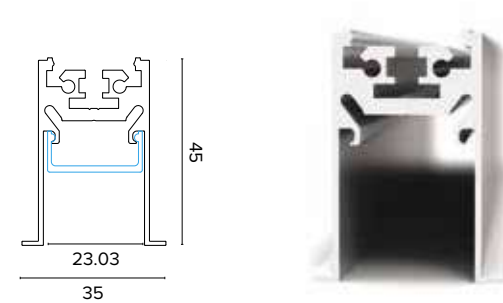

ESTRO JR

JR POWER

ESTRO JR POWER

Corpo in estruso di alluminio verniciato con lenti
Body in painted extruded aluminium with lenses

Per cartongesso già posato
For already installed plasterboard

ESTRO creative and harmonious lighting Scopri l'intera gamma ESTRO sul catalogo dedicato / Discover the whole ESTRO range in the dedicated catalog