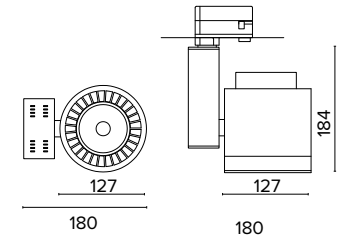

1242 OVER LED PS Maxi

* Push Memory: il prodotto sarà fornito con un pulsante sul corpo e sarà possibile dimmerarlo singolarmente
the product will be provided with a push on the body and it will be possible to dim it individually