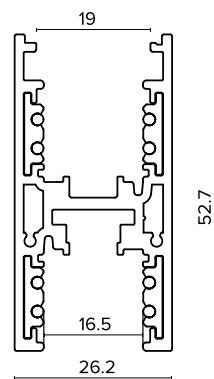

m	□	■	€
1	9660A011	9660A012	124
2	9660A021	9660A022	240
3	9660A031	9660A032	268

Driver remoto / Remote driver

	Cod.	Dimensioni / Dimension	€
Driver 48V 70W	122786	181x46x25mm	60
Driver 48V 150W	127356	240x59x40mm	100
Driver 48V 240W IP67	XLG-240-H-ADI*	219x63x35mm	103

NB

*La potenza del driver deve essere doppia rispetto a quella assorbita dal numero degli apparecchi
*Driver's power must be double respect the number of devices

Ripetitore opto isolante del segnale DALI da aggiungere al driver standard DALI opto isolator repeater to add to standard driver	S-RP-24-48V	180X42X29mm	200
Interfaccia per dimmerazione Push N/A da utilizzare con i prodotti standard Push N/O interface to be used with standard lamps	DLC1248-1CV	44x44x24mm	69

È consigliato predisporre una coppia di tappi per ogni composizione
It is recommended to prepare a pair of caps for each compositions

Testata End feed	□	■	€
	9630A121	9630A122	26

Giunto lineare elettrico Electric linear joint	□	■	€
	9630A141	9630A142	20

Giunto passante meccanico Mechanical joint connector	□	■	€
	9630A301	9630A302	14

Giunto angolare elettrico Electric angular joint	□	■	€
	9630A231	9630A232	64

Giunto flessibile elettrico Electric flexible joint	□	■	€
	9630A311	9630A312	77

Giunto lineare meccanico Mechanical linear joint	□	■	€
	9635A411	9635A412	9

Tappo di chiusura End cap	□	■	€
	9660A131	9660A132	13

Staffa fissaggio plafone a scomparsa Bracket ceiling fixing bracket	□	■	€
	9635A211	9635A212	9

Kit sospensione con regolazione sul binario più cilindretto, stringifilo e staffa Suspension kit with adjustment kit on track, roller, cord grip and stirrup	2 m	€	5 m	€
	9660A627	28	9660A657	31

Tiges rigida per sospensione 1 m Tiges for suspension 1 m	□	■	€
	9660TIG1	9660TIG2	54

Rosone con cavo a 5 vie L=2m Canopy with 5p cable L=2m	□	■	€
	HSKITROSW	HSKITROSB	63

Cover di chiusura estetica 3m 3m aesthetic track cover	□	■	€
	9630A161	9630A162	42

Rosone per driver (driver escluso) Driver box (driver not included)	□	■	€
	9630A151	9630A152	100

Pinza in acciaio per taglio conduttori del binario Steel cutting tool for track conductors	€
	9605AA997 133