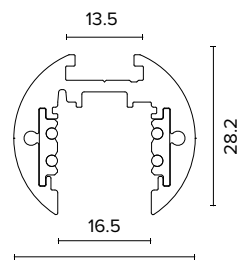

9690 TONDO ROUND SUSPENSION

Binario elettrificato in estruso di alluminio a bassa tensione con due conduttori per installazione a sospensione
Low voltage electrified extruded aluminium round track with two copper conductors for suspended installation

Per applicazioni a sospensione
For suspended applications