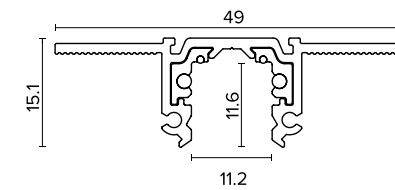

8650

MICRO INCASSO RECESSATO SENZA CORNICE

MICRO RECESSED TRIMLESS

Binario micro elettrificato in alluminio estruso a bassa tensione per installazioni ad incasso per cartongesso già posato
Low voltage electrified aluminium extruded micro track, for trimless installation with plasterboard already installed