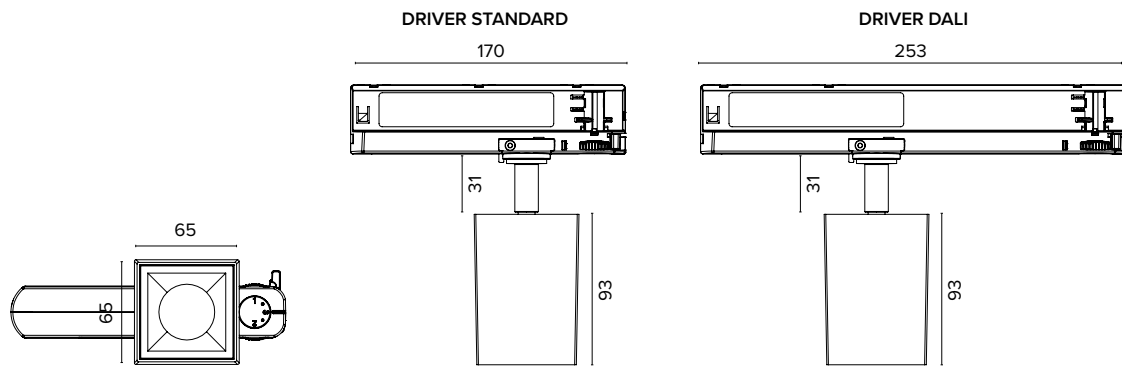

Ottica / Optical

€ 6	
25°	059525
40°	059540
50°	059550

Griglia / Honeycomb grid

€ 23	
0595Ape	

Riflettori intercambiabili / Interchangeable reflectors

Per singoli acquisti di riflettori aggiungere al codice prodotto il codice del colore richiesto
For individual purchases of reflector add the colour request to the product code

Modello Model	Cod.	Costo Price	cod. 10 	cod. 11 	cod. 13 	cod. 14
Quad Maxi	0585xx	€ 6	Bianco opaco Matt white	Nero opaco Matt black	Cromo opaco Matt chrome	Oro lucido Glossy gold
			cod. 15 	cod. 16 	cod. 17 	cod. 18
			Rame lucido Glossy copper	Rosso Red	Arancio Orange	Blu chiaro Light Blue

Esempio codice riflettore colore bianco / Example code for white colour reflector **058510**

Legenda colori / Color legend

Nero / Black

Bianco / White

IRC/CRI > 90

Modello Model	2700K		3000K		4000K		Ottiche fascio Beam optics			Colore Color		DRIVER		
	1540lm 12W 350mA	2125lm 18W 500mA	1620lm 12W 350mA	2235lm 18W 500mA	1700lm 12W 350mA	2350lm 18W 500mA	25°	40°	50°			Std	Dali	
2080	ZB	ZC	7B	7C	8B	8C	G	N	R	1	2	151 €	211 €	231 €
												-	L	C

Es. / Ex: 20807BG1L = 3000K, 1620lm, 12W, 350mA, fascio 25°, colore bianco, driver Dali / 3000K, 1620lm, 12W, 350mA, beam 25°, white color, Dali driver

VIVID IRC/CRI 95

Modello Model	3300K		3500K		Ottiche fascio Beam optics			Colore Color		DRIVER		
	1460lm 12W 350mA	1850lm 15W 450mA	1500lm 12W 350mA	1880lm 15W 450mA	25°	40°	50°			Std	Dali	
2080	XB	XC	DB	DC	G	N	R	1	2	161 €	221 €	241 €
										-	L	C

Es. / Ex: 2080XBN1L = 3300K, 1460lm, 12W, 350mA, fascio 40°, colore bianco, driver Dali / 3300K, 1460lm, 12W, 350mA, beam 40°, white colour, Dali driver

SUNLIKE IRC/CRI 97.6

Modello Model	3000K		Ottiche fascio Beam optics			Colore Color		DRIVER		
	1200lm 12W 350mA	1500lm 15W 450mA	25°	40°	50°			Std	Dali	
2080	SSB	SSC	G	N	R	1	2	181 €	241 €	261 €
								-	L	C

Es. / Ex: 2080SSB1L = 3000K, 1200lm, 12W, 350mA, fascio 40°, colore bianco, driver Dali / 3000K, 1200lm, 12W, 350mA, beam 40°, white colour, Dali driver

Pag. 133
Binari / Track