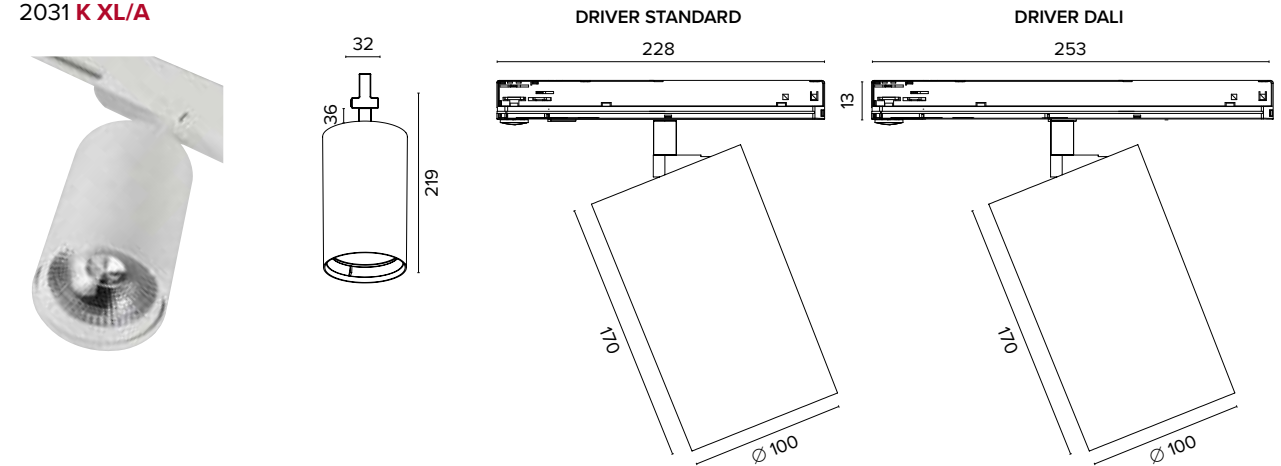

2031 **K XL/A**

Legenda colori / Color legend

- ☐ Nero / Black
- ☐ Grigio / Grey
- ☐ Bianco / White

Mod. Model	FRESH MEAT			Fascio Beam				Colore Color			DRIVER		
	1050lm 12W 350mA	1470lm 17W 500mA	1730lm 21W 600mA	12°	24°	38°	60°	☐	☒	☐	Std	Dali	☒
K L/A													
2006	NB	NC	NQ	B	F	M	T	1	2	0	251 €	318 €	340 €
											-	L	C

Es. / Ex: 2006NBFOL= FRESH MEAT, 1050lm, 12W, 350mA, fascio 24°, colore grigio, driver Dali / FRESH MEAT, 1050lm, 12W, 350mA, beam 24°, grey colour, Dali driver

Mod. Model	FRESH MEAT			Fascio Beam				Colore Color			DRIVER		
	1990lm 25W 700mA	2245lm 29W 800mA	2490lm 33W 900mA	12°	24°	38°	60°	☐	☒	☐	Std	Dali	☒
K XL/A													
2031	ND	NS	NE	B	F	M	T	1	2	0	266 €	322 €	354 €
											-	L	C

Es. / Ex: 2031NDFOL= FRESH MEAT, 1990lm, 25W, 700mA, fascio 24°, colore grigio, driver Dali / FRESH MEAT, 1990lm, 25W, 700mA, beam 24°, grey colour, Dali driver