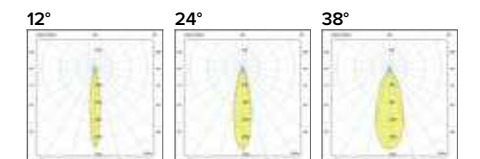

1298 COVE PRO F112

Staffe in acciaio verniciato, corpo, ghiera e cornice in alluminio pressofuso
Brackets in painted steel, body, ring and frame in die-cast aluminium

Staffe più corte su richiesta
Special bracket on request

Ottica / Optical

€ 10	
12°	F11212
24°	F11224
38°	F11238

Legenda colori / Color legend

■ Nero / Black

■ Grigio / Grey

□ Bianco / White

IRC/CRI > 90

Mod. Model	2700K				3000K				4000K				Fascio Beam			Colore Color			DRIVER		
	1615lm 12W 350mA	2270lm 17W 500mA	3110lm 24W 700mA	3910lm 32W 900mA	1700lm 12W 350mA	2390lm 17W 500mA	3270lm 24W 700mA	4110lm 32W 900mA	1785lm 12W 350mA	2510lm 17W 500mA	3440lm 24W 700mA	4320lm 32W 900mA	12°	24°	38°	□	■	■	Std	Dali	▲
1298	OB	OC	OD	OE	SB	SC	SD	SE	TB	TC	TD	TE	B	F	M	1	2	0	234 € E	300 € L	322 € C

Es. / Ex: 1298OBF0L = 2700K, 1615lm, 12W, 350mA, fascio 24°, colore grigio, driver Dali / 2700K, 1612lm, 12W, 350mA, beam 24°, grey colour, Dali driver

VIVID IRC/CRI 95

Mod. Model	3300K				3500K				Fascio Beam			Colore Color			DRIVER		
	1460lm 12W 350mA	2030lm 17W 500mA	2760lm 24W 700mA	3450lm 32W 900mA	1500lm 12W 350mA	2085lm 17W 500mA	2835lm 24W 700mA	3540lm 32W 900mA	12°	24°	38°	□	■	■	Std	Dali	▲
1298	XB	XC	XD	XE	DB	DC	DD	DE	B	F	M	1	2	0	245 € E	311 € L	333 € C

Es. / Ex: 1298DBM1L = 3500K, 1500lm, 12W, 350mA, fascio 38°, colore bianco, driver Dali / 3500K, 1500lm, 12W, 350mA, beam 38°, white colour, Dali driver

SUNLIKE IRC/CRI 97,6

Mod. Model	3000K				Fascio Beam			Colore Color			DRIVER		
	1200lm 12W 350mA	1700lm 17W 500mA	2400lm 24W 700mA	3200lm 32W 900mA	12°	24°	38°	□	■	■	Std	Dali	▲
1298	SSB	SSC	SSD	SSE	B	F	M	1	2	0	267 € E	333 € L	356 € C

Es. / Ex: 1298SSBB0L = 3000K, 1200lm, 12W, 350mA, fascio 12°, colore grigio, driver Dali / 3000K, 1200lm, 12W, 350mA, beam 12°, grey colour, Dali driver

Pag. 133
Binari / Track