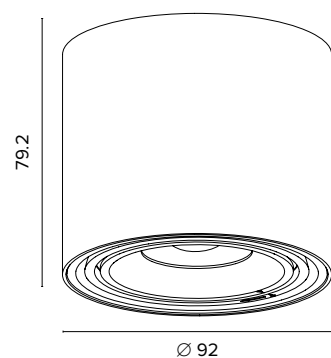

4830
SUN /PM