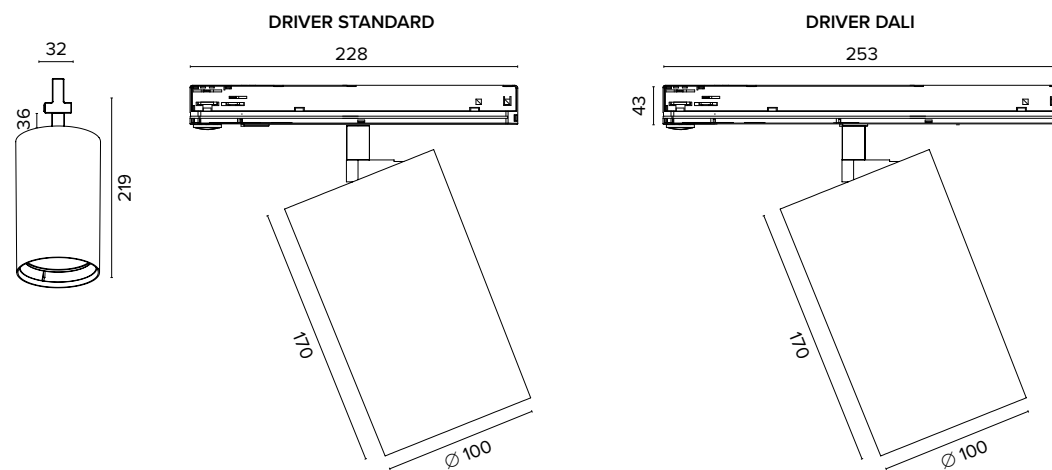

Ottica / Optical

€ 16

12°	202912
24°	202924
38°	202938

Solo per riflettore 60°: Griglia e Diffusore opale / Only for 60° reflector: Honeycomb grid and Opal diffuser

Griglia / Honeycomb grid

€ 27
KXLGRI

Diffusore opale / Opal diffuser