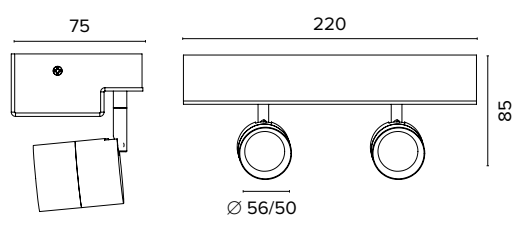

4252 MAGIC 2 WALL S

Legenda colori / Color legend

Nero / Black	Bianco / White	Grigio / Grey

IRC/CRI > 90

Mod. Model	2700K	3000K	4000K	Fascio Beam				Colore Color			DRIVER					
				12°	24°	38°	60°				Std	Dimm Push N/A	Dali			
	2250lm 2x8W 250mA	2370lm 2x8W 250mA	2490lm 2x8W 250mA													
4252	ZA	7A	8A	B	F	M	T	2	9	0	210 € E	281 € D	281 € L			

Es. / Ex: 4252ZAF0L = 2700K, 2250lm, 2x8W, 250mA, fascio 24°, colore grigio, driver Dali / 2700K, 2250lm, 2x8W, 250mA, beam 24°, grey colour, Dali driver

VIVID IRC/CRI 95

Mod. Model	3300K	3500K	Fascio Beam				Colore Color			DRIVER						
			12°	24°	38°	60°				Std	Dimm Push N/A	Dali				
	2000lm 2x8W 250mA	2030lm 2x8W 250mA														
4252	XA	DA	B	F	M	T	2	9	0	232 € E	303 € D	303 € L				

Es. / Ex: 4252DAM2L = 3500K, 2030lm, 2x8W, 250mA, fascio 38°, colore nero, driver Dali / 3500K, 2030lm, 2x8W, 250mA, beam 38°, black colour, Dali driver

SUNLIKE IRC/CRI 97,6

Mod. Model	3000K	Fascio Beam				Colore Color			DRIVER							
		12°	24°	38°	60°				Std	Dimm Push N/A	Dali					
	1800lm 2x8W 250mA															
4252	SSA	B	F	M	T	2	9	0	277 € E	348 € D	348 € L					

Es. / Ex: 4252SSAM2L = 3000K, 1800lm, 2x9W, 250mA, fascio 38°, colore nero, driver Dali / 3000K, 1800lm, 2x9W, 250mA, beam 38°, black colour, Dali driver

4252 MAGIC 2 WALL S

4252 MAGIC 2 WALL S