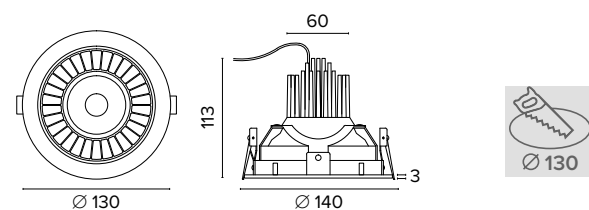

0671 ASTUTO MIDI

Legenda colori / Color legend

Nero / Black	Grigio / Grey	Bianco / White

IRC/CRI > 90

Mod. Model	2700K			3000K			4000K			Fascio Beam			Colore Color			DRIVER				
	1615lm 12W 350mA	2270lm 17W 500mA	2695lm 21W 600mA	1700lm 12W 350mA	2390lm 17W 500mA	2835lm 21W 600mA	1785lm 12W 350mA	2510lm 17W 500mA	2980lm 21W 600mA	25°	33°	50°	☐	☒	☐	Senza Without	Std	Dimm Push N/A	Dali	
0671	OB	OC	OQ	SB	SC	SQ	TB	TC	TQ	G	J	R	1	2	0	109 €	131 €	166 €	166 €	220 €
																-	E	D	L	C

Es. / Ex: 0671OBJ0L = 2700K, 1615lm, 12W, 350mA, fascio 33°, colore grigio, driver Dali / 2700K, 1615lm, 12W, 350mA, beam 33°, grey colour, Dali driver

VIVID IRC/CRI 95

Mod. Model	3300K			3500K			Fascio Beam			Colore Color			DRIVER				
	1460lm 12W 350mA	2030lm 17W 500mA	2400lm 21W 600mA	1500lm 12W 350mA	2085lm 17W 500mA	2470lm 21W 600mA	25°	33°	50°	☐	☒	☐	Senza Without	Std	Dimm Push N/A	Dali	
0671	XB	XC	XQ	DB	DC	DQ	G	J	R	9	2	0	120 €	142 €	178 €	178 €	231 €
													-	E	D	L	C

Es. / Ex: 0671DBR9L = 3500K, 1500lm, 12W, 350mA, fascio 50°, colore bianco, driver Dali / 3500K, 1500lm, 12W, 350mA, beam 50°, white colour, Dali driver

SUNLIKE IRC/CRI 97,6

Mod. Model	3000K			Fascio Beam			Colore Color			DRIVER				
	1200lm 12W 350mA	1700lm 17W 500mA	2100lm 21W 600mA	25°	33°	50°	☐	☒	☐	Senza Without	Std	Dimm Push N/A	Dali	
0671	SSB	SSC	SSQ	G	J	R	9	2	0	142 €	165 €	200 €	200 €	253 €
										-	E	D	L	C

Es. / Ex: 0671SSBG0L = 3000K, 1200lm, 12W, 350mA, fascio 25°, colore grigio, driver Dali / 3000K, 1200lm, 12W, 350mA, beam 25°, grey colour, Dali driver

0671
Midi