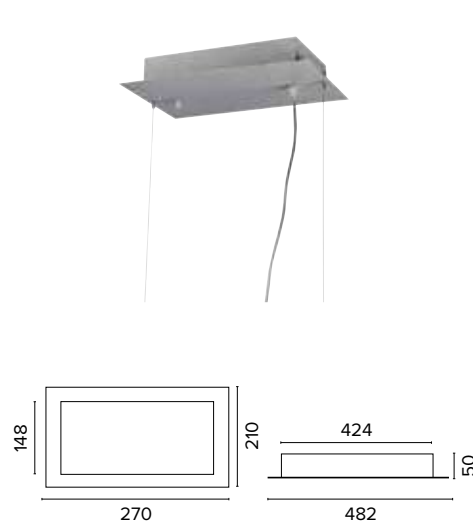

Solo per F111: Griglia e Diffusore opale / Only for F111: Honeycomb grid and Opal diffuser

Griglia per singoli acquisti / Honeycomb grid for single purchases	Diffusore opale per singoli acquisti / Opal diffuser for single purchases
€ 25 F111APE	€ 6 F111000U

In alternativa alla scelta del driver, base di fissaggio a soffitto con driver inclusi
Alternative driver choice, base for ceiling drivers included

DRIVER STANDARD / STANDARD DRIVER					
W	mA	COD.		€	
3X12	350	10030B01	10030B02	10030B00	195
3X17	500	10030C01	10030C02	10030C00	195
3X24	700	10030D01	10030D02	10030D00	252
3X32	900	10030E01	10030E00	10030E00	316
DRIVER DIMMERABILE PUSH N/A / PUSH N/A DIMMABLE DRIVER					
W	mA	COD.		€	
3X12	350	10030B01D	10030B02D	10030B00D	301
3X17	500	10030C01D	10030C02D	10030C00D	301
3X24	700	10030D01D	10030D02D	10030D00D	321
3X32	900	10030E01D	10030E02D	10030E00D	321
DRIVER DALI / DALI DRIVER					
W	mA	COD.		€	
3X12	350	10030B01L	10030B02L	10030B00L	301
3X17	500	10030C01L	10030C02L	10030C00L	301
3X24	700	10030D01L	10030D02L	10030D00L	321
3X32	900	10030E01L	10030E02L	10030E00L	321

Luce di cortesia con applicazione remota / Courtesy light with remote application

	Sa. 1 x 120 mA per tutte le versioni / Sa. 1 x 120 mA for all items	1 ora / hour 3 ore / hours	Cod. 123010 Cod. 123023/3	€ 104,00 € 156,00

Legenda colori / Color legend

☐ Bianco / White	☒ Nero / Black	☒ Grigio / Grey

IRC/CRI > 90

Mod. Model	2700K			3000K			4000K			Fascio Beam			Colore Color			DRIVER							
	4845lm 3X12W 350mA	6810lm 3X17W 500mA	9330lm 3X24W 700mA	5100lm 3X12W 350mA	7170lm 3X17W 500mA	9810lm 3X24W 700mA	5355lm 3X12W 350mA	7530lm 3X17W 500mA	10320lm 3X24W 700mA	17°	26°	40°	■	□	■	Senza Whitout	Std	Dimm Push N/A	Dali				
F111																477 €	543 €	650 €	650 €				
1003	OB	OC	OD	-	SB	SC	SD	-	TB	TC	TD	-	D	H	N	2	1	0	-	E	D	L	
F112				11730lm 3X12W 900mA	5100lm 3X12W 350mA	7170lm 3X17W 500mA	9810lm 3X24W 700mA	12330lm 3X32W 900mA	5355lm 3X12W 350mA	7530lm 3X17W 500mA	10320lm 3X24W 700mA	12960lm 3X32W 900mA	12°	24°	38°	■	□	■	Senza Whitout	Std	Dimm Push N/A	Dali	
1003	OB	OC	OD	OE	SB	SC	SD	SE	TB	TC	TD	TE	B	F	M	2	1	0	477 €	543 €	650 €	650 €	
																-	E	D	L				

Es. / Ex: 10030BF2L = 2700K, 4845lm, 3x12W, 350mA, fascio 24°, colore grigio, driver Dali / 2700K, 4845lm, 3x12W, 350mA, beam 24°, grey color, Dali driver

VIVID IRC/CRI 95

Mod. Model	3300K			3500K			Fascio Beam			Colore Color			DRIVER									
	4380lm 3X12W 350mA	6090lm 3X17W 500mA	8280lm 3X24W 700mA	4500lm 3X12W 350mA	7530lm 3X17W 500mA	8505lm 3X24W 700mA	17°	26°	40°	■	□	■	Senza Whitout	Std	Dimm Push N/A	Dali						
F111																510 €	576 €	683 €	683 €			
1003	XB	XC	XD	-	DB	DC	DD	-	D	H	N	2	1	0	-	E	D	L				
F112				10350lm 3X32W 900mA	4500lm 3X12W 350mA	7530lm 3X17W 500mA	8505lm 3X24W 700mA	10620lm 3X32W 900mA		12°	24°	38°	■	□	■	Senza Whitout	Std	Dimm Push N/A	Dali			
1003	XB	XC	XD	XE	DB	DC	DD	DE	B	F	M	2	1	0	510 €	576 €	683 €	683 €				
															-	E	D	L				

Es. / Ex: 1003XBF2L = 3300K, 4380lm, 3x12W, 350mA, fascio 24°, colore grigio, driver Dali / 3300K, 4380lm, 3x12W, 350mA, beam 24°, grey color, Dali driver

SUNLIKE IRC/CRI 97,6

Mod. Model	3000K			Fascio Beam			Colore Color			DRIVER												
	3600lm 3X12W 350mA	5100lm 3X17W 500mA	7200lm 3X24W 700mA	17°	26°	40°	■	□	■	Senza Whitout	Std	Dimm Push N/A	Dali									
F111																576 €	643 €	750 €	750 €			
1003	SSB	SSC	SSD	-	D	H	N	2	1	0	-	E	D	L								
F112				9600lm 3X32W 900mA					12°	24°	38°	■	□	■	Senza Whitout	Std	Dimm Push N/A	Dali				
1003	SSB	SSC	SSD	SSE	B	F	M	2	1	0	576 €	643 €	750 €	750 €								
											-	E	D	L								

Es. / Ex: 1003SSBB2 = 3000K, 3600lm, 3x12W, 350mA, fascio 12°, colore grigio / 3000K, 3600lm, 3x12W, 350mA, beam 12°, grey color