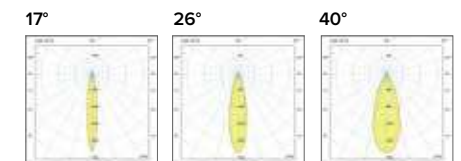

692 V1 PLUS

698 SLA