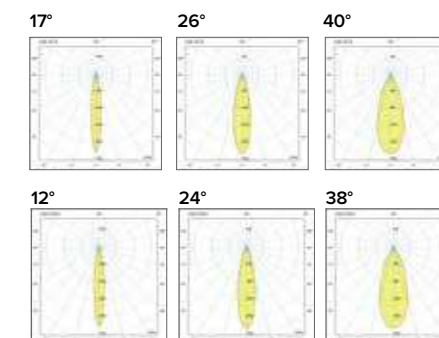

0621 BOB STD TONDO

Semiestraibile / Semi-extractable

Corpo e staffe in acciaio verniciato, ghiera, cornice e modulo LED in alluminio pressofuso
Body and brackets in painted steel, ring, nut frame and LED module in die-cast aluminium

F111: Modulo Led con riflettore / Led module with reflector

F112: Modulo Led con lente / Led module with lens

Solo per F111: Griglia e Diffusore opale / Only for F111: Honeycomb grid and Opal diffuser

Griglia / Honeycomb grid

€ 25

F111APE

Diffusore opale / Opal diffuser

€ 6

F111000U

Luce di cortesia / Courtesy light

Sa. 1 x 120 mA per tutte le versioni / Sa. 1 x 120 mA for all items

1 ora / hour   Cod. 123010   € 104,00
3 ore / hours   Cod. 123023/3   € 156,00

Legenda colori / Color legend

Nero / Black

Corpo nero con modulo led e cornice bianco
Black body with white led module and frame

Grigio / Grey

Tutto Bianco / Whole White

IRC/CRI > 90

Mod. Model	2700K			3000K			4000K			Fascio Beam			Colore Color				DRIVER							
	1615lm 12W 350mA	2270lm 17W 500mA	3110lm 24W 700mA	1700lm 12W 350mA	2390lm 17W 500mA	3270lm 24W 700mA	1785lm 12W 350mA	2510lm 17W 500mA	3440lm 24W 700mA	17°	26°	40°	■	□	■	□	Senza Without	Std	Dimm Push N/A	Dali	▲			
F111																								
0621	OB	OC	OD	-	SB	SC	SD	-	TB	TC	TD	-	D	H	N	0	1	2	9	172 €	195 €	230 €	230 €	283 €
F112				3910lm 32W 900mA																				
0621	OB	OC	OD	OE	SB	SC	SD	SE	TB	TC	TD	TE	B	F	M	0	1	2	9	172 €	195 €	230 €	230 €	283 €

Es. / Ex: 06210BF2L = 2700K, 1615lm, 12W, 350mA, fascio 24°, colore nero, driver Dali / 2700K, 1615lm, 12W, 350mA, beam 24°, black color, Dali driver

VIVID IRC/CRI 95

Mod. Model	3300K			3500K			Fascio Beam			Colore Color				DRIVER								
	1460lm 12W 350mA	2030lm 17W 500mA	2760lm 24W 700mA	1500lm 12W 350mA	2510lm 17W 500mA	2835lm 24W 700mA	17°	26°	40°	■	□	■	□	Senza Without	Std	Dimm Push N/A	Dali	▲				
F111																						
0621	XB	XC	XD	-	DB	DC	DD	-	D	H	N	0	1	2	9	184 €	206 €	241 €	241 €	295 €		
F112				3450lm 32W 900mA																		
0621	XB	XC	XD	XE	DB	DC	DD	DE	B	F	M	0	1	2	9	184 €	206 €	241 €	241 €	295 €