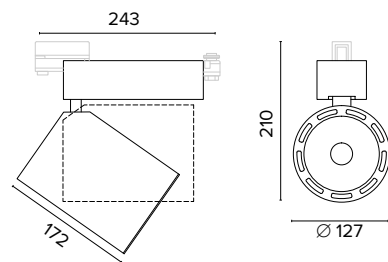

1334 FLY MAXI F112

Corpo in pressofusione di alluminio, diffusore con lente in policarbonato, adattatore universale 3 fasi
Die-cast aluminium body, polycarbonate lens diffuser, 3 circuits universal adapter