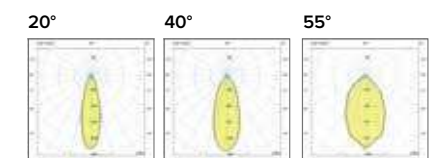

SUNLIKE IRC/CRI 97.6

Modello / Model	3000K		Ottiche fascio / Beam optics			Colore / Color	DRIVER				
	1200lm 12W 350mA	1700lm 17W 500mA	20°	40°	55°		Senza / Without	Std	Dimm / Push N/A	Dali	▲
0526	SSB	SSC	E	N	S	1	137 €	159 €	195 €	195 €	248 €
							-	E	D	L	C

Es. / Ex: 0526SSCS1E = 3000K, 1700lm, 17W, 500mA, fascio 55°, colore bianco, driver standard / 3000K, 1700lm, 17W, 500mA, beam 55°, white color, standard driver