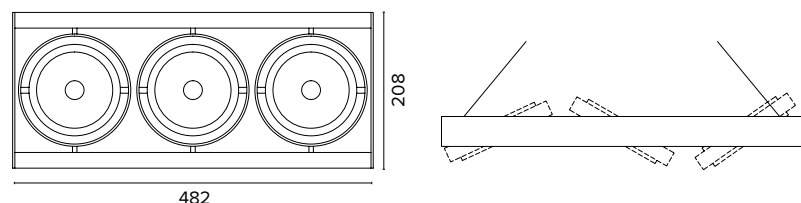

1003 MARQUEZ

Corpo e staffe in estruso di alluminio, ghiera e modulo LED in alluminio pressofuso
Body and brackets in extruded aluminium, ring and LED module in die-cast aluminium