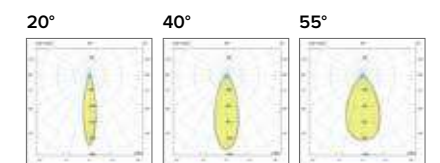

5 ANNI
GARANZIA FINO A
UP TO
YEARS