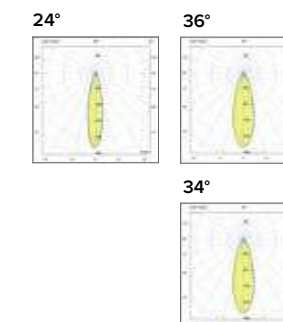

ECO POINT

Basculante / Tilt

Corpo alluminio verniciato con molle in acciaio
Aluminium painted body with clips

0694
TOSHIBA GU10 tondo / round

0694 / 0695 ECO POINT SL / A / TOSHIBA GU10

Legenda colori / Color legend

☐ Bianco / White

LED
30000
HOURS

0694 SL / A

IRC/CRI > 90

Modello Model	3000K	4000K	Ottiche fascio Beam optics		Colore Color	Prezzo Price
	840lm 8.8W 230V	890lm 8.8W 230V	24°	36°	☐	
0694	2V	3V	F	O	1	45 €

Es. / Ex: 06942VF1 = 3000K, 840lm, 8.8W, 230V, fascio 24°, colore bianco / 3000K, 840lm, 8.8W, 230V, beam 24°, white color,

0694 LED TOSHIBA GU10

IRC/CRI > 90

Modello Model	3000K	4000K	Ottiche fascio Beam optics	Colore Color	Prezzo Price
	350lm 5W 230V	350lm 5W 230V	34°	☐	
0694	2P	3P	Q	1	23 €

Es. / Ex: 06942PQ1 = 3000K, 350lm, 5W, 230V, fascio 34°, colore bianco / 3000K, 350lm, 5W, 230V, beam 34°, white color

LED
25000
HOURS

0695 SL / A

IRC/CRI > 90

Modello Model	3000K	4000K	Ottiche fascio Beam optics		Colore Color	Prezzo Price
	840lm 8.8W 230V	890lm 8.8W 230V	24°	36°	☐	
0695	2V	3V	F	O	1	45 €

Es. / Ex: 06952VF1 = 3000K, 840lm, 8.8W, 230V, fascio 24°, colore bianco / 3000K, 840lm, 8.8W, 230V, beam 24°, white color,

LED
30000
HOURS

0695 LED TOSHIBA GU10

IRC/CRI > 90

Modello Model	3000K	4000K	Ottiche fascio Beam optics	Colore Color	Prezzo Price
	350lm 5W 230V	350lm 5W 230V	34°	☐	
0695	2P	3P	Q	1	23 €

Es. / Ex: 06952PQ1 = 3000K, 350lm, 5W, 230V, fascio 34°, colore bianco / 3000K, 350lm, 5W, 230V, beam 34°, white color

LED
25000
HOURS