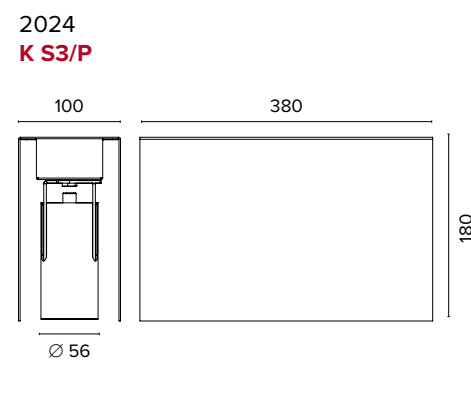

K S/P FAMILY

Corpo in estruso di alluminio, diffusore con lente in policarbonato o riflettore in alluminio 60°
Body in aluminium extruded, polycarbonate lens or aluminium reflector 60°

Per singoli acquisti / For single purchases

Ottica / Optical	
€ 12	
12°	200112
24°	200124
38°	200138
Solo per riflettore 60°: Griglia e Diffusore opale / Only for 60° reflector: Honeycomb grid and Opal diffuser	
Griglia / Honeycomb grid	Diffusore opale / Opal diffuser
€ 23 KSGRI	€ 7 KSSAT