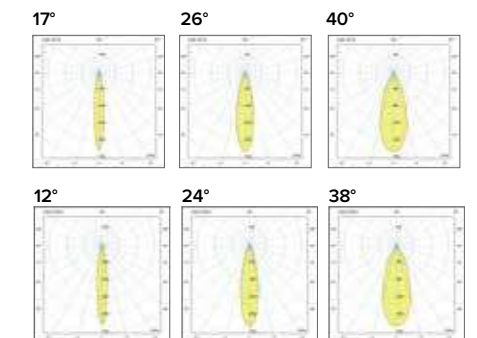

1709 BOB EXT

Semiestraibile / Semi-extractable

Corpo e staffe in acciaio verniciato, ghiera, cornice e modulo LED in alluminio pressofuso
Body and brackets in painted steel, ring, nut frame and LED module in die-cast aluminium

F111: Modulo Led con riflettore / Led module with reflector

F112: Modulo Led con lente / Led module with lens

Solo per F111: Griglia e Diffusore opale / Only for F111: Honeycomb grid and Opal diffuser

Griglia per singoli acquisti / Honeycomb grid for single purchases	Diffusore opale per singoli acquisti / Opal diffuser for single purchases
€ 25 F111APE	€ 6 F111000U

Luce di cortesia / Courtesy light

Sa. 1 x 120 mA per tutte le versioni / Sa. 1 x 120 mA for all items

1 ora / hour   Cod. 123010   € 104,00
3 ore / hours   Cod. 123023/3   € 156,00

Legenda colori / Color legend

Corpo nero con modulo led e cornice grigio Black body with grey led module and frame	Corpo nero con modulo led e cornice bianco Black body with white led module and frame	Nero / Black	Bianco / White

IRC/CRI > 90

Mod. Model	2700K			3000K			4000K			Fascio Beam			Colore Color				DRIVER							
	3230lm 2x12W 350mA	4540lm 2x17W 500mA	6220lm 2x24W 700mA	3400lm 2x12W 350mA	4780lm 2x17W 500mA	6540lm 2x24W 700mA	3570lm 2x12W 350mA	5020lm 2x17W 500mA	6880lm 2x24W 700mA	17°	26°	40°	■	□	■	□	Senza Without	Std	Dimm Push N/A	Dali	▲			
F111																								
1709	OB	OC	OD	-	SB	SC	SD	-	TB	TC	TD	-	D	H	N	0	1	2	9	329 €	373 €	444 €	444 €	551 €
F112				7030lm 2x12W 800mA																				
1709	OB	OC	OD	OS	SB	SC	SD	SS	TB	TC	TD	TS	B	F	M	0	1	2	9	329 €	373 €	444 €	444 €	551 €

Es. / Ex: 17090BF2L = 2700K, 3230lm, 2x12W, 350mA, fascio 24°, colore nero, driver Dali / 2700K, 3230lm, 2x12W, 350mA, beam 24°, black color, Dali driver

VIVID IRC/CRI 95