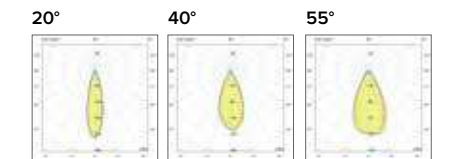

Legenda colori / Color legend

- Bianco / White

Mod. Model	FRESH MEAT			Fascio Beam			Colore Color	DRIVER				
	1050lm 12W 350mA	1470lm 17W 500mA	1990lm 25W 700mA	20°	40°	55°		Senza Without	Std	Dimm Push N/A	Dali	▲
0597	NB	NC	ND	E	N	S	1	145 €	178 €	214 €	214 €	267 €
								-	E	D	L	C

Es. / Ex: 0597NBN1L = FRESH MEAT, 1050lm, 12W, 350mA, fascio 40°, colore bianco, driver Dali / FRESH MEAT, 1050lm, 12W, 350mA, beam 40°, white color, Dali driver

Mod. Model	FRESH MEAT			Fascio Beam			Colore Color	DRIVER				
	1470lm 17W 500mA	1990lm 25W 700mA	2490lm 33W 900mA	20°	40°	55°		Senza Without	Std	Dimm Push N/A	Dali	▲
0598	NC	ND	NE	E	N	S	1	156 €	178 €	214 €	214 €	278 €
								-	E	D	L	C

Es. / Ex: 0598NDN1L = FRESH MEAT, 1990lm, 25W, 700mA, fascio 40°, colore bianco, driver Dali / FRESH MEAT, 1990lm, 25W, 700mA, beam 40°, white color, Dali driver