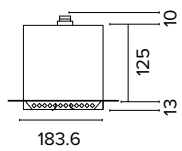

BOB STD SC TOSHIBA AR111

Semiestraibile / Semi-extractable

Legenda colori / Color legend

☐ Bianco / White