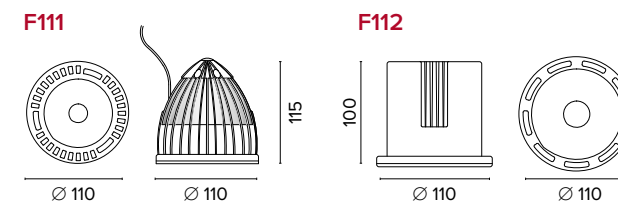

1712 BOB ECO

Basculante / Tilt

Corpo, cornice e ghiera in alluminio verniciato
Body, frame and brackets in aluminium

F111: Modulo Led con riflettore / Led module with reflector
F112: Modulo Led con lente / Led module with lens

Solo per F111: Griglia e Diffusore opale / Only for F111: Honeycomb grid and Opal diffuser

Griglia / Honeycomb grid	Diffusore opale / Opal diffuser
€ 25 F111APE	€ 6 F111000U

Luce di cortesia / Courtesy light

Sa. 1 x 120 mA per tutte le versioni / Sa. 1 x 120 mA for all items

1 ora / hour   Cod. 123010   € 104,00
3 ore / hours   Cod. 123023/3   € 156,00

Legenda colori / Color legend

☐ Bianco / White

☒ Grigio / Grey

IRC/CRI > 90

Mod. Model	2700K			3000K			4000K			Fascio Beam			Colore Color		DRIVER							
	1615lm 12W 350mA	2270lm 17W 500mA	3110lm 24W 700mA	1700lm 12W 350mA	2390lm 17W 500mA	3270lm 24W 700mA	1785lm 12W 350mA	2510lm 17W 500mA	3440lm 24W 700mA	17°	26°	40°	■	□	Senza Whitout	Std	Dimm Push N/A	Dali	▲			
F111															161 €	184 €	219 €	219 €	272 €			
1712	OB	OC	OD	-	SB	SC	SD	-	TB	TC	TD	-	D	H	N	0	1	-	E	D	L	C
F112				3910lm 24W 900mA																		
1712	OB	OC	OD	OE	SB	SC	SD	SE	TB	TC	TD	TE	B	F	M	0	1	-	E	D	L	C

Es. / Ex: 1712OBFOL = 2700K, 1615lm, 12W, 350mA, fascio 24°, colore grigio, driver Dali / 2700K, 1615lm, 12W, 350mA, beam 24°, grey color, Dali driver

VIVID IRC/CRI 95

Mod. Model	3300K			3500K			Fascio Beam			Colore Color		DRIVER										
	1460lm 12W 350mA	2030lm 17W 500mA	2760lm 24W 700mA	1500lm 12W 350mA	2510lm 17W 500mA	2835lm 24W 700mA	17°	26°	40°	■	□	Senza Whitout	Std	Dimm Push N/A	Dali	▲						
F111														172 €	195 €	219 €	219 €	283 €				
1712	XB	XC	XD	-	DB	DC	DD	-	D	H	N	0	1	-	E	D	L	C				
F112				3450lm 32W 900mA																		
1712	XB	XC	XD	XE	DB	DC	DD	DE	B	F	M	0	1	-	E	D	L	C				

Es. / Ex: 1712XBFIL = 3300K, 1460lm, 12W, 350mA, fascio 24°, colore bianco, driver Dali / 3300K, 1460lm, 12W, 350mA, beam 24°, white color, Dali driver

SUNLIKE IRC/CRI 97,6