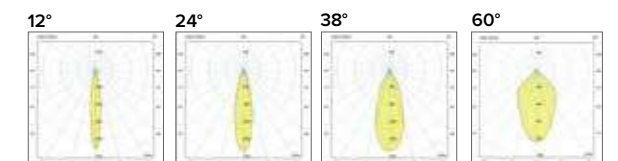

2006 KL/A

Corpo in pressofusione di alluminio, diffusore con lente in policarbonato o riflettore in alluminio 60°, adattatore universale 3 fasi
Die-cast aluminium body, polycarbonate lens or aluminium reflector 60° diffuser, 3 circuits universal adapter

Ottica / Optical

€ 14

12°	200212
24°	200224
38°	200238

Alette / Barndoors

€ 23

200200W1 □

200200W2 ■

Solo per riflettore 60°: Griglia e Diffusore opale / Only for 60° reflector: Honeycomb grid and Opal diffuser

Griglia / Honeycomb grid

€ 25
KLGRI

Diffusore opale / Opal diffuser

€ 10
KLSAT

Famiglia Prodotti / Family Products

48 KS/A

52 K XL/A

Legenda colori / Color legend

■ Nero / Black

■ Grigio / Grey

□ Bianco / White

IRC/CRI > 90

Mod. Model	2700K			3000K			4000K			Fascio Beam				Colore Color			DRIVER		
	1615lm 12W 350mA	2270lm 17W 500mA	2695lm 21W 600mA	1700lm 12W 350mA	2390lm 17W 500mA	2835lm 21W 600mA	1785lm 12W 350mA	2510lm 17W 500mA	2980lm 21W 600mA	12°	24°	38°	60°	□	■	■	Std	Dali	▲
2006	OB	OC	OQ	SB	SC	SQ	TB	TC	TQ	B	F	M	T	1	2	0	210 € E	277 € L	299 € C

Es. / Ex: 2006OBFOL = 2700K, 1615lm, 12W, 350mA, fascio 24°, colore grigio, driver Dali / 2700K, 1615lm, 12W, 350mA, beam 24°, grey colour, Dali driver

VIVID IRC/CRI 95

Mod. Model	3300K			3500K			Fascio Beam				Colore Color			DRIVER		
	1460lm 12W 350mA	2030lm 17W 500mA	2400lm 21W 600mA	1500lm 12W 350mA	2085lm 17W 500mA	2470lm 21W 600mA	12°	24°	38°	60°	□	■	■	Std	Dali	▲
2006	XB	XC	XQ	DB	DC	DQ	B	F	M	T	1	2	0	221 € E	288 € L	310 € C

Es. / Ex: 2006DBM1L = 3500K, 1500lm, 12W, 350mA, fascio 38°, colore bianco, driver Dali / 3500K, 1500lm, 12W, 350mA, beam 38°, white colour, Dali driver

SUNLIKE IRC/CRI 97,6

Mod. Model	3000K			Fascio Beam				Colore Color			DRIVER		
	1200lm 12W 350mA	1700lm 17W 500mA	2100lm 21W 600mA	12°	24°	38°	60°	□	■	■	Std	Dali	▲
2006	SSB	SSC	SSQ	B	F	M	T	1	2	0	243 € E	310 € L	332 € C