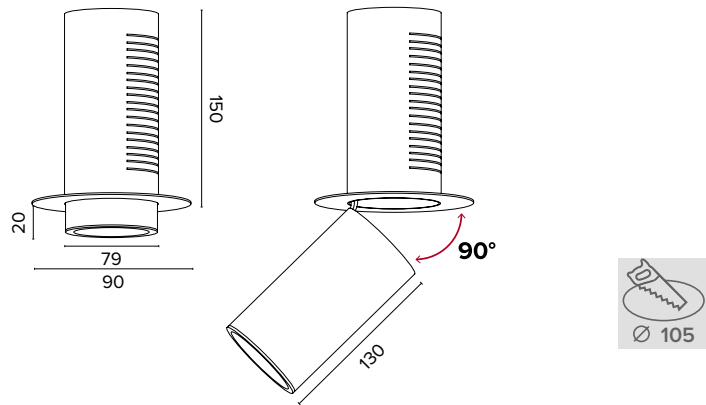

Prodotto con riflettore cromo
 Product with chrome reflector

Ottica / Optical		Griglia / Honeycomb grid	
€7		€25	
25°	059620		
40°	059640		
55°	059655	0596Ape	

Luce di cortesia / Courtesy light
 Sa. 1 x 120 mA per tutte le versioni / Sa. 1 x 120 mA for all items
 1 ora / hour Cod. 123010 € 104,00
 3 ore / hours Cod. 123023/3 € 156,00