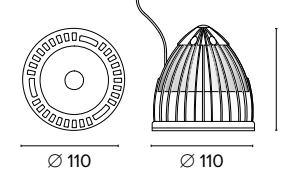

SUNLIKE IRC/CRI 97,6

Mod. Model	3000K			Fascio Beam			Colore Color				DRIVER						
	2400lm 2x12W 350mA	3400lm 2x17W 500mA	4800lm 2x24W 700mA	17°	26°	40°	☐	☐	☐	☐	Std	Dimm Push N/A	Dali				
F111													436 €	507 €	507 €		
4712	SSB	SSC	SSD	-	D	H	N	0	1	2	9	E	D	L			
F112				5600lm 2x12W 350mA	2400lm 2x12W 350mA	3400lm 2x17W 500mA	4800lm 2x24W 700mA	5600lm 2x28W 800mA	12°	24°	38°				436 €	507 €	507 €
4712	SSB	SSC	SSD	SSS	B	F	M	0	1	2	9	E	D	L			

Es. / Ex: 4712SSBB2L = 3000K, 2400lm, 2x12W, 350mA, fascio 12°, colore nero, driver Dali / 3000K, 2400lm, 2x12W, 350mA, beam 12°, black color, Dali driver

F111