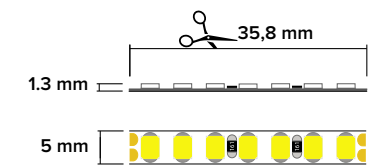

746 Strip 24V

STRIP SLIM 985lm/m - 10 W/m

24V
196 led/m

5m
Bobina/Roll IRC/CRI > 80

SX2700	SX3000	SX4000
2700K	3000K	4000K
€ 105	€ 105	€ 105

Da utilizzare su profilo in alluminio per dissipazione / to be used on aluminium profile for dissipation

Per la scelta del profilo fare riferimento da pag. 756 a pag. 759 / For profile choice see from pag. 756 to pag. 759