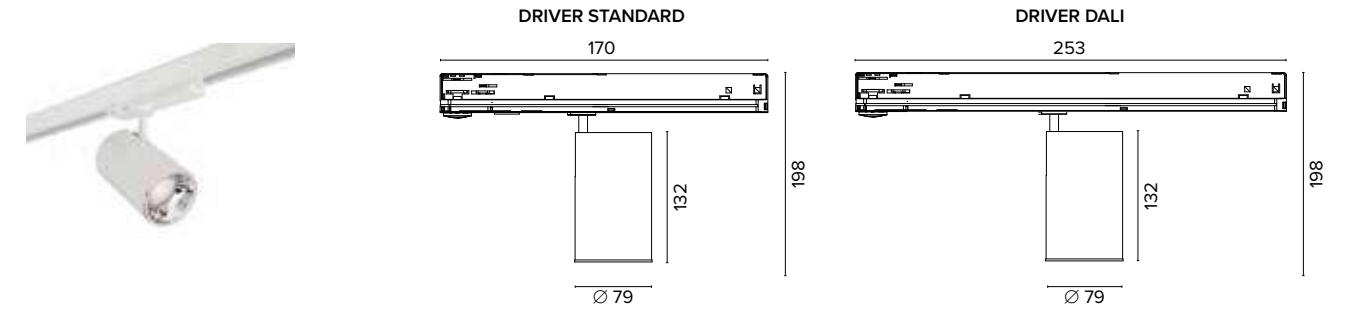

673 Macelleria
Meat

685 Salumeria
Fresh Meat

697 Pescheria
Fish

709 Ortofrutta
Fruit &
Vegetable

721 Formaggi
Cheese

733 Pane
Bread

SMART TRACK UGR<19

MEAT +

2241 Smart Track **S**