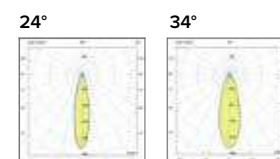

2918 CRISTAL 2 OSRAM 230 volts

Basculante / Tilt

Corpo in alluminio verniciato con molle in acciaio
Aluminium painted body with clips

Legenda colori / Color legend

- Nero / Black
- Bianco / White
- Grigio / Grey

ARLED OSRAM IRC/CRI > 80

Mod. Mode	3000K		4000K		Fascio Beam		Colore Color		
	1250lm 16W 230V	1850lm 23W 230V	1350lm 16W 230V	1950lm 23W 230V	24°	40°	☐	☒	☐
2918	2X	2Y	3X	3Y	F	N	1	2	0
	€ 80	€ 88	€ 80	€ 88					

Es. / Ex: 29182XF2= 3000K, 1250lm, 16W, 230V, fascio 24°, colore nero / 3000K, 1250lm, 16W, 230V, beam 24°, black colour