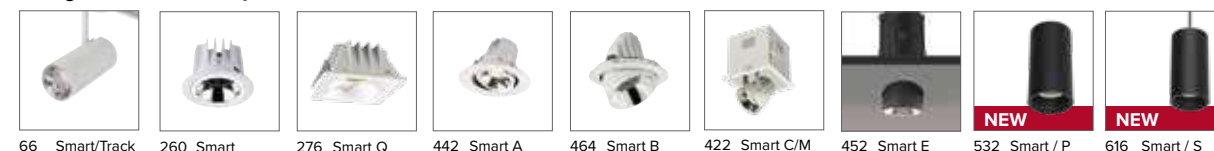

Famiglia Prodotti / Family Products