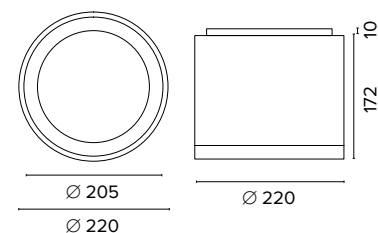

SPRING

Corpo in alluminio e apparecchio in pressofusione di alluminio, riflettore in alluminio metallizzato puro 99,98 con vetro di protezione
Aluminium body and die-cast, aluminium fitting pure 99,98 aluminium reflector metallized with safety glass

Per tutti i modelli / For all items

Kit sospensione cavo acciaio 3 Pz <i>Suspension kit with steel wire 3 Pcs</i>	□	■	■	€
	9600B981	9600B982	9600B980	45

Luce di cortesia con applicazione remota / Courtesy light with remote application

Sa. 1 x 120 mA per tutte le versioni / Sa. 1 x 120 mA for all items	1 ora / hour	Cod. 123010	€ 104,00
	3 ore / hours	Cod. 123023/3	€ 156,00

4898
MAXI 205