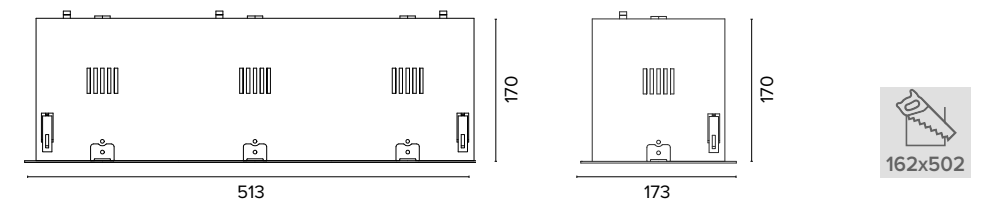

0720 SMART C /M UGR<19