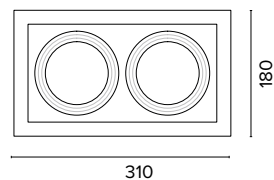

TOSHIBA AR111 IRC/CRI > 90

Mod. Model	3000K	4000K	Fascio Beam			Colore Color	DRIVER
	840lm 12W 12V	920lm 12W 12V	12°	24°	40°		
1738	7L	8L	B	F	N	□	Trasformatore elettronico Electronic transformer € 116 E

Es. / Ex: 17387LF9E = 3000K, 840lm, 12W, 12V, fascio 24°, colore bianco, trasformatore elettronico
3000K, 840lm, 12W, 12V, beam 24°, white colour, electronic transformer