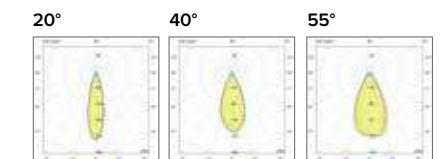

IRC/CRI > 90

4000K	2700K			Fascio Beam			Colore Color	DRIVER				
	2185lm 17W 500mA	2970lm 25W 700mA	3720lm 33W 900mA	20°	40°	55°		Senza Without	Std	Dimm Push N/A	Dali	▲
0598	GC	GD	GE	E	N	S	1	156 €	178 €	214 €	214 €	278 €
				-	E	D	L	-	E	D	L	C

Es. / Ex: **0598GDN1L** = 2700K, 2970lm, 25W, 700mA, fascio 40°, colore bianco, driver Dali / 2700K, 2970lm, 25W, 700mA, beam 40°, white color, Dali driver