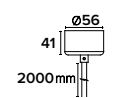

Rosone con cavo a 5 vie L=2m Canopy with 5p cable L=2m	□	■	€
	HSKITROSW	HSKITROSB	63