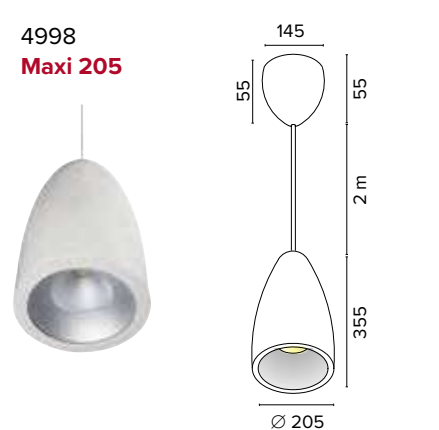

SUMMER

FRESH MEAT