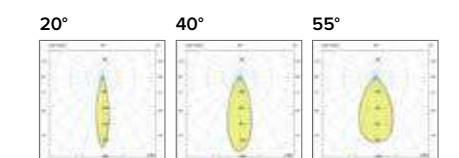

SUNLIKE IRC/CRI 97.6

Modello <i>Model</i>	3000K			Ottiche fascio <i>Beam optics</i>			Colore <i>Color</i>		DRIVER				
	1200lm 12W 350mA	1700lm 17W 500mA	2400lm 24W 700mA	20°	40°	55°	☐	☒	Senza <i>Without</i>	Std	Dimm Push N/A	Dali	
0718	SSB	SSC	SSD	E	N	S	1	2	123 €	145 €	180 €	180 €	234 €
									-	E	D	L	C

Es. / *Ex:* 0718SSB1E = 3000K, 1200lm, 12W, 350mA, fascio 40°, colore bianco, driver standard / 3000K, 1200lm, 12W, 350mA, beam 40°, white color, standard driver

0718 SMART C /M UGR<19