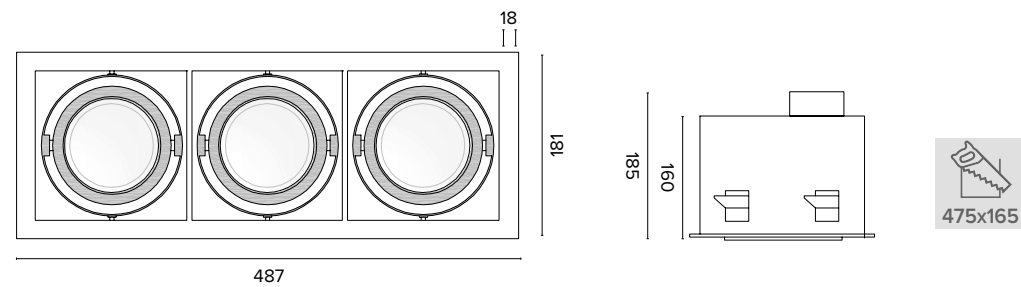

1714 BOB ECO

Basculante / Tilt

Corpo, cornice e ghiera in alluminio verniciato, modulo LED in alluminio pressofuso
Body, frame and brackets in aluminium, LED module in die-cast aluminium

F111: Modulo Led con riflettore / Led module with reflector

F112: Modulo Led con lente / Led module with lens

Solo per F111: Griglia e Diffusore opale / Only for F111: Honeycomb grid and Opal diffuser

Griglia per singoli acquisti / Honeycomb grid for single purchases	Diffusore opale per singoli acquisti / Opal diffuser for single purchases
€ 25 F111APE	€ 6 F111000U

Luce di cortesia / Courtesy light

Sa. 1 x 120 mA per tutte le versioni / Sa. 1 x 120 mA for all items

1 ora / hour   Cod. 123010   € 104,00
3 ore / hours   Cod. 123023/3   € 156,00

Legenda colori / Color legend

☐ Bianco / White

☒ Grigio / Grey

IRC/CRI > 90

Mod. Model	2700K			3000K			4000K			Fascio Beam			Colore Color		DRIVER							
	4845lm 3x12W 350mA	6810lm 3x17W 500mA	9330lm 3x24W 700mA	5100lm 3x12W 350mA	7170lm 3x17W 500mA	9810lm 3x24W 700mA	5355lm 3x12W 350mA	7530lm 3x17W 500mA	10320lm 3x24W 700mA	17°	26°	40°	☐	☒	Senza Whitout	Std	Dimm Push N/A	Dali	▲			
F111															-	E	D	L	C			
1714	OB	OC	OD	-	SB	SC	SD	-	TB	TC	TD	-	D	H	N	0	1	-	E	D	L	C
F112				10545lm 3x28W 800mA	5100lm 3x12W 350mA	7170lm 3x17W 500mA	9810lm 3x24W 700mA	11085lm 3x28W 800mA	5355lm 3x12W 350mA	7530lm 3x17W 500mA	10320lm 3x24W 700mA	11670lm 3x28W 800mA	12°	24°	38°	☐	☒	Senza Whitout	Std	Dimm Push N/A	Dali	▲
1714	OB	OC	OD	OS	SB	SC	SD	SS	TB	TC	TD	TS	B	F	M	0	1	-	E	D	L	C

Es. / Ex: 1714OBF1L = 2700K, 4845lm, 3x12W, 350mA, fascio 24°, colore bianco, driver Dali / 2700K, 4845lm, 3x12W, 350mA, beam 24°, white color, Dali driver

VIVID IRC/CRI 95

Mod. Model	3300K			3500K			Fascio Beam			Colore Color		DRIVER						
	4380lm 3x12W 350mA	6090lm 3x17W 500mA	8280lm 3x24W 700mA	4500lm 3x12W 350mA	7530lm 3x17W 500mA	8505lm 3x24W 700mA	17°	26°	40°	☒	☐	Senza Whitout	Std	Dimm Push N/A	Dali	▲		
F111												-	E	D	L	C		
1714	XB	XC	XD	-	DB	DC	DD	-	D	H	N	0	1	-	E	D	L	C
F112				9330lm 3x28 800mA	4500lm 3x12W 350mA	7530lm 3x17W 500mA	8505lm 3x24W 700mA	9585lm 3x28W 800mA	12°	24°	38°	☐	☒	Senza Whitout	Std	Dimm Push N/A	Dali	▲
1714	XB	XC	XD	XS	DB	DC	DD	DS	B	F	M	0	1	-	E	D	L	C

Es. / Ex: 1714XBF1L = 3300K, 4380lm, 3x12W, 350mA, fascio 24°, colore bianco, driver Dali / 3300K, 4380lm, 3x12W, 350mA, beam 24°, white color, Dali driver

SUNLIKE IRC/CRI 97,6

Mod. Model	3000K			Fascio Beam			Colore Color		DRIVER					
	3600lm 3x12W 350mA	5100lm 3x17W 500mA	7200lm 3x24W 700mA	17°	26°	40°	☒	☐	Senza Whitout	Std	Dimm Push N/A	Dali	▲	
F111									-	E	D	L	C	
1714	SSB	SSC	SSD	-	D	H	N	0	1	-	E	D	L	C
F112				8400lm 3x28W 800mA	12°	24°	38°	☐	☒	Senza Whitout	Std	Dimm Push N/A	Dali	▲
1714	SSB	SSC	SSD	SSS	B	F	M	0	1	-	E	D	L	C

Es. / Ex: 1714SSB1C = 3000K, 3600lm, 3x12W, 350mA, fascio 12°, colore bianco, driver Casambi / 3000K, 3600lm, 3x12W, 350mA, beam 12°, white color, Casambi driver