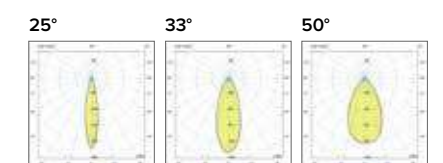

* Push Memory: il prodotto sarà fornito con un pulsante sul corpo e sarà possibile dimmerarlo singolarmente / the product will be provided with a push on the body and it will be possible to dim it individually