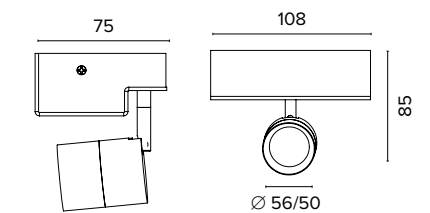

4251
MAGIC 2 WALL S

5 ANNI GARANZIA FINCA UP TO YEARS