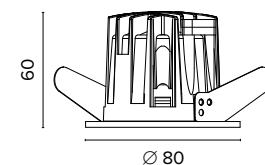

0595 SMART XS UGR<19

Corpo in pressofusione di alluminio, diffusore con lente in policarbonato
Die-cast aluminium body, polycarbonate lens diffuser

Corpo e anello colore bianco + riflettore cromo lucido
Body and ring white color + glossy chrome reflector

Corpo e anello colore nero + riflettore cromo lucido
Body and ring black color + glossy chrome reflector