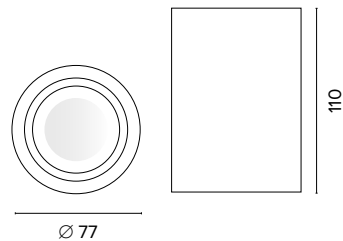

NUVOLINO

Basculante / Tilt

Corpo in alluminio verniciato e modulo LED in estruso di alluminio
Aluminium cast body and LED module in extruded aluminium

Per tutti i modelli / For all items

Ottica / Optical

€ 6

20°	V50620
35°	V50635
55°	V50655

0779
Nuvolino tondo / round