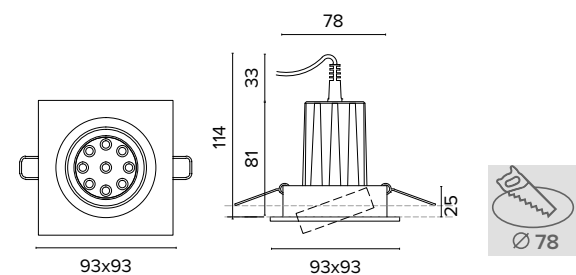

3266
SL / A quadrato / square