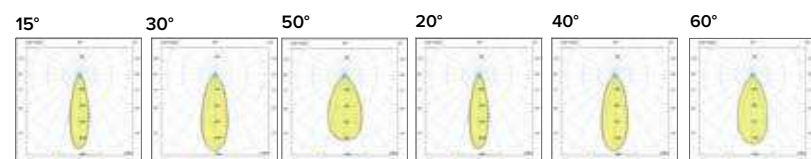

IRC/CRI > 90

Modello Model	3000K			Ottiche fascio Beam optics			Colore Color			DRIVER				
	2390lm 17W 500mA	3270lm 24W 700mA	4715lm 37W 900mA	20°	40°	60°	□	■	■	Senza Without	Std	Dimm Push N/A	Dali	▲
EXTRA										131 €	154 €	189 €	189 €	242 €
0799	SC	SD	SF	E	N	T	1	2	0	-	E	D	L	C

Es. / Ex: 0799SFT0L= 3000K, 4715lm, 37W, 900mA, fascio 40°, colore grigio, driver Dali / 3000K, 4715lm, 37W, 900mA, beam 40°, grey color, Dali driver