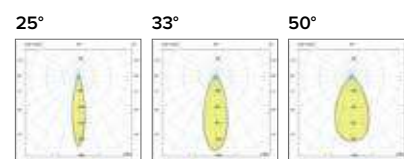

Es. / Ex: 1332SSDR2D = 3000K, 2400lm, 24W, 700mA, fascio 50°, colore nero, dimmerabile push N/A / 3000K, 2400lm, 24W, 700mA, beam 50°, black color, dimmable push N/A

Pag. 133
Binari / Track

1331 FLY Midi