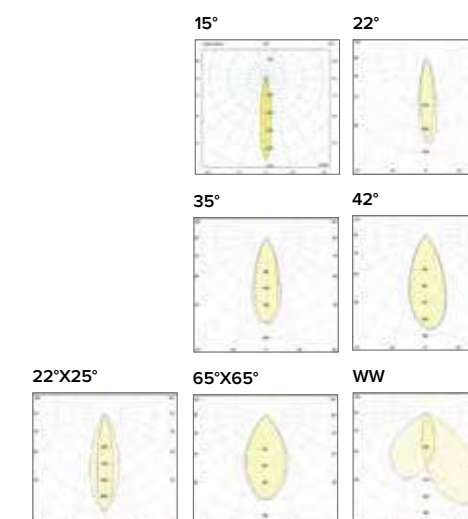

1633 COMBO 3X3

Corpo in pressofusione di alluminio con riflettori in policarbonato cromo
Die-casting aluminium body with chrome polycarbonate reflectors

È possibile rimuovere la cornice per installazioni trimless
It's possible to remove the frame for trimless installations

Luce di cortesia / Courtesy light

Sa. 1 x 120 mA per tutte le versioni / Sa. 1 x 120 mA for all items

1 ora / hour   Cod. 123010   € 104,00
3 ore / hours   Cod. 123023/3   € 156,00

Legenda colori / Color legend

☐ Bianco / White

☒ Nero / Black

IRC/CRI > 90

Modello Model	3000K	4000K	Ottiche fascio Beam optics	Colore Colour		Driver				
	3175lm 30W 800mA	3220lm 30W 800mA		☐	☒	Senza Without	Std	Dimm Push N/A	Dali	
1633	7S	8S	L	1	2	€ 157 -	€ 179 E	€ 215 D	€ 215 L	€ 279 C

Es. / Ex: 16337SL1L = 3000K, 3175lm, 30W, 800mA, fascio 35°, colore bianco, driver Dali / 3000K, 3175lm, 30W, 800mA, beam 35°, white colour, Dali driver

RIFLETTORE E LENTE INTERCAMBIABILE (SINGOLO ACQUISTO) INTERCHANGEABLE REFLECTOR AND LENS (SINGLE PURCHASE)

Riflettore / Reflector

	Bianco White	€		Nero Black	€		Cromo Chrome	€
	SL-248-W	3		SL-248-B	3		SL-248-C	3

Es/Ex: SL-248-W = riflettore / reflector: bianco / white

Lenti / Lens

15° SOLO con riflettore cromo / 15° ONLY with chrome reflector

COD.	Fascio / Beam	Prezzo / Price	COD.	Fascio / Beam	Prezzo / Price
SL-145	15°	3	SL-245	22°	3
SL-246	35°	3	SL-247	42°	3
SL-252	22°x25°	3	SL-253	65°x65°	3

Es/Ex: SL-252 = lente / lens: 22°x25°

Riflettore speciale per effetto wall washer / Special reflector for wall washer effect

	Bianco White	€		Nero Black	€		Cromo Chrome	€
	SL-161-W	3		SL-161-B	3		SL-161-C	3

Es/Ex: SL-161-W = riflettore wall washer: bianco
wall washer reflector: white

Lente speciale per effetto wall washer / Special lens for wall washer effect