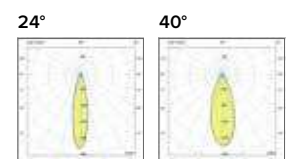

Luce di cortesia / Courtesy light

🚶 Sa. 1 x 120 mA per tutte le versioni / Sa. 1 x 120 mA for all items

1 ora / hour Cod. 123010 € 104,00
3 ore / hours Cod. 123023/3 € 156,00

LED
30000
HOURS

BOB EXT SC TOSHIBA AR111