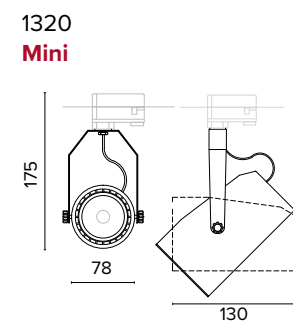

VIPER

Corpo in pressofusione di alluminio, diffusore con lente in policarbonato, adattatore universale 3 fasi
Die-cast aluminium body, polycarbonate lens diffuser, 3 circuits universal adapter

Per tutti i modelli / For all items

Basette / Base		
	Basetta plastica Plastic base	Escluso 1320 / Excluded 1320 Basetta plastica Dali Dali plastic base
€ 20	€ 38	€ 67
124200Y1 ☐	124200H1 ☐	124200M1 ☐
124200Y2 ☒	124200H2 ☒	124200M2 ☒
Diffusore opale / Opal diffuser		
	Escluso 1320 / Excluded 1320	
€ 5	1242000U	
Luce di cortesia / Courtesy light		
	Sa. 1 x 120 mA per tutte le versioni / Sa. 1 x 120 mA for all items	
1 ora / hour	Cod. 9000B92	€ 211,00

1320 VIPER MINI

Legenda colori / Color legend

☒ Nero / Black	☒ Grigio / Grey	☐ Bianco / White

IRC/CRI > 80

Modello Model	3000K	Ottiche fascio Beam optics			Colore Color			DRIVER
		20°	40°	60°	☐	☒	☒	
	1130lm 15W 350mA							Std
1320	2B	E	N	T	1	2	0	148 €
								-

Es. / Ex: 13202BE0 = 3000K, 1130lm, 15W, 350mA, fascio 20°, colore grigio, driver standard / 3000K, 1130lm, 15W, 350mA, beam 20°, grey color, standard driver

Ottica / Optical		
	€ 14	€ 14
20°	124020	17°
40°	124040	25°
60°	122460	33°
-	-	60°
		124200D7
		124200G7
		124200J7
		124200T7
Alette / Barndoors		
	€ 17	€ 23
124000W1 ☐	1241000W1 ☐	1242000W1 ☐
124000W2 ☒	1241000W2 ☒	1242000W2 ☒
Griglia / Honeycomb grid		
-	€ 29	€ 29
-	1242Ape	1242Ape

1320 Viper Mini