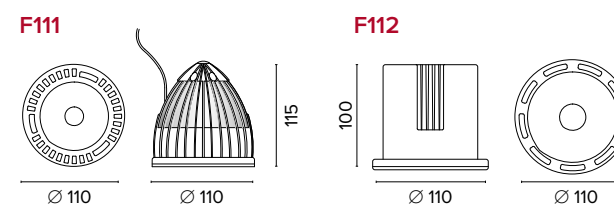

0621 BOB STD TONDO

Semiestraibile / Semi-extractable

Corpo e staffe in acciaio verniciato, ghiera, cornice e modulo LED in alluminio pressofuso
Body and brackets in painted steel, ring, nut frame and LED module in die-cast aluminium

F111: Modulo Led con riflettore / Led module with reflector

F112: Modulo Led con lente / Led module with lens

Solo per F111: Griglia e Diffusore opale / Only for F111: Honeycomb grid and Opal diffuser

Griglia / Honeycomb grid

€ 25

F111APE

Diffusore opale / Opal diffuser

€ 6

F111000U

Luce di cortesia / Courtesy light

Sa. 1 x 120 mA per tutte le versioni / Sa. 1 x 120 mA for all items

1 ora / hour   Cod. 123010   € 104,00
3 ore / hours   Cod. 123023/3   € 156,00

Legenda colori / Color legend

Nero / Black

Corpo nero con modulo led e cornice bianco
Black body with white led module and frame

Grigio / Grey

Tutto Bianco / Whole White

IRC/CRI > 90

Mod. Model	2700K			3000K			4000K			Fascio Beam			Colore Color				DRIVER							
	1615lm 12W 350mA	2270lm 17W 500mA	3110lm 24W 700mA	1700lm 12W 350mA	2390lm 17W 500mA	3270lm 24W 700mA	1785lm 12W 350mA	2510lm 17W 500mA	3440lm 24W 700mA	17°	26°	40°	■	□	■	□	Senza Without	Std	Dimm Push N/A	Dali	▲			
F111																								
0621	OB	OC	OD	-	SB	SC	SD	-	TB	TC	TD	-	D	H	N	0	1	2	9	172 €	195 €	230 €	230 €	283 €
F112				3910lm 32W 900mA																				
0621	OB	OC	OD	OE	SB	SC	SD	SE	TB	TC	TD	TE	B	F	M	0	1	2	9	172 €	195 €	230 €	230 €	283 €

Es. / Ex: 06210BF2L = 2700K, 1615lm, 12W, 350mA, fascio 24°, colore nero, driver Dali / 2700K, 1615lm, 12W, 350mA, beam 24°, black color, Dali driver

VIVID IRC/CRI 95

Mod. Model	3300K			3500K			Fascio Beam			Colore Color				DRIVER								
	1460lm 12W 350mA	2030lm 17W 500mA	2760lm 24W 700mA	1500lm 12W 350mA	2510lm 17W 500mA	2835lm 24W 700mA	17°	26°	40°	■	□	■	□	Senza Without	Std	Dimm Push N/A	Dali	▲				
F111																						
0621	XB	XC	XD	-	DB	DC	DD	-	D	H	N	0	1	2	9	184 €	206 €	241 €	241 €	295 €		
F112				3450lm 32W 900mA																		
0621	XB	XC	XD	XE	DB	DC	DD	DE	B	F	M	0	1	2	9	184 €	206 €	241 €	241 €	295 €