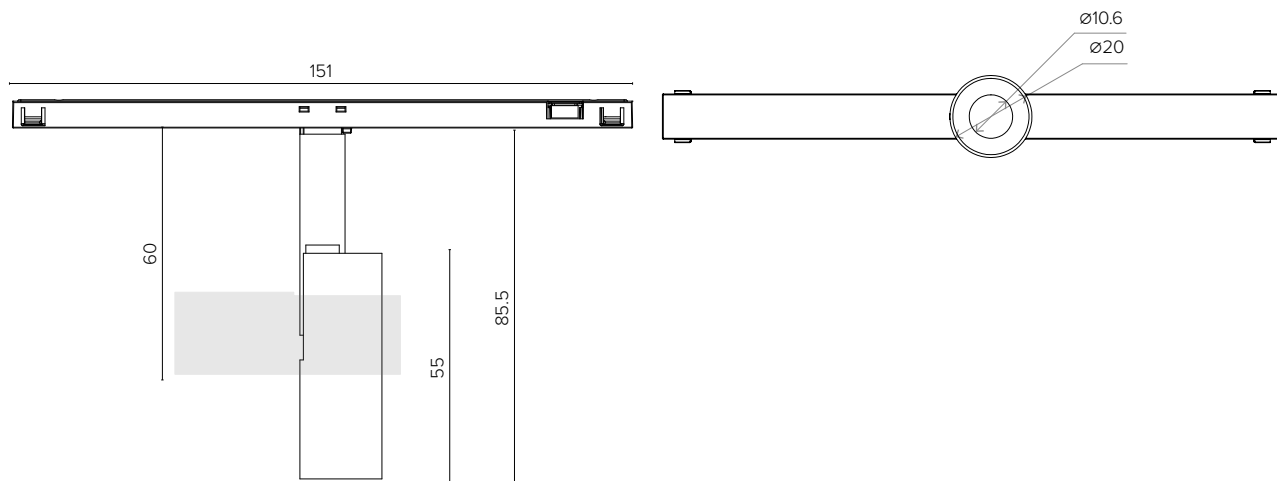

NEW

2066 MINI M SPOT 48

2066 MINI M SPOT 48

Corpo in pressofusione di alluminio con lente in policarbonato
Die-casting aluminium body with polycarbonate lens

Legenda colori / Color legend

■ Nero / Black

□ Bianco / White