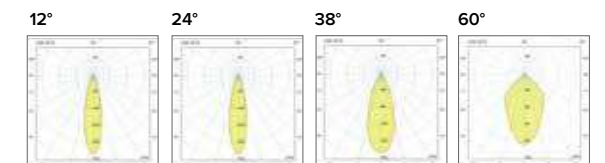

2040 K S/S 48V

Corpo in estruso di alluminio, diffusore con lente in policarbonato o riflettore in alluminio 60°
Extruded aluminium body, polycarbonate lens or aluminium reflector diffuser 60°

Lunghezza del cavo standard 1000 mm. Su richiesta lunghezze diverse
Standard cable length 1000 mm. On request other lengths

NB DRIVER 48V NON INCLUSO (consulta pagine binari)
48V DRIVER NOT INCLUDED (see tracks' pages)

Ottica / Optical

€ 12

12°	200112
24°	200124
38°	200138

Solo per riflettore 60°: Griglia e Diffusore opale / Only for 60° reflector: Honeycomb grid and Opal diffuser

Griglia / Honeycomb

€ 23
KSGRI

Diffusore opale / Opal diffuser

€ 7
KSSAT

RAL legenda colori / RAL color legend

Grigio / Grey	Bianco / White	Nero / Black	Rosso / Red	Verde / Green

Trattamenti Galvanici legenda colori / Galvanic Treatments color legend

Prezzo su richiesta / Price on request

Cromo / Chrome cod. 52	Oro 24 K / Gold 24 K cod. 50	Bronzo base Ottone / Bronze Brass base cod. 60	Rame / Copper cod. 71

Su richiesta altri RAL / On request other RAL

IRC/CRI > 90

Modello Model	2700K	3000K	4000K	Ottiche fascio Beam optics				Colore Colour					Driver		
				12°	24°	38°	60°						Std	Dali	
	1540lm 12W 350mA	1620lm 12W 350mA	1700lm 12W 350mA												
2040	ZB	7B	8B	B	F	M	T	9016	9006	9005	3001	6029	277 € E	317 € L	445 € C

Es/Ex: 2040ZBF9006L = 2700K, 1540lm, 12W, 350mA, fascio 24°, colore grigio, driver Dali / 2700K, 1540lm, 12W, 350mA, beam 24°, grey colour, Dali driver

VIVID IRC/CRI 95

Modello Model	3300K	3500K	Ottiche fascio Beam optics				Colore Colour					Driver		
			12°	24°	38°	60°						Std	Dali	
	1460lm 12W 350mA	1500lm 12W 350mA												
2040	XB	DB	B	F	M	T	9016	9006	9005	3001	6029	289 € E	328 € L	456 € C

Es/Ex: 2040XBM6029L = 3300K, 1460lm, 12W, 350mA, fascio 38°, colore verde, driver Dali / 3300K, 1460lm, 12W, 350mA, beam 38°, green colour, Dali driver

SUNLIKE IRC/CRI 97.6