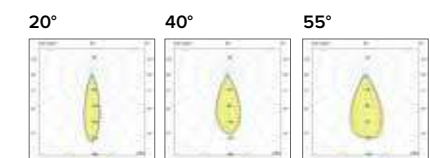

0587 SMART Q/M

0587 SMART Q/M UGR<19

Corpo in pressofusione di alluminio, riflettore in policarbonato metallizzato
Die-cast aluminium body, metallized polycarbonate reflector

Corpo e cornice colore bianco + riflettore cromo lucido
Body and frame white color + glossy chrome reflector

Corpo e cornice colore nero + riflettore cromo lucido
Body and frame black color + glossy chrome reflector

Ottica / Optical		Griglia / Honeycomb	
20°	058720		€ 27
40°	058740		
55°	058755	0587Ape	

Riflettori intercambiabili / Interchangeable reflectors
Per singoli acquisti di riflettori aggiungere al codice prodotto il codice del colore richiesto
For individual purchases of reflector add the colour request to the product code

Modello / Model	Cod.	Costo / Price	cod. 10	cod. 11	cod. 13	cod. 14
Smart Track Q/M	0587xx	€ 8				
			Bianco opaco / Matt white	Nero opaco / Matt black	Cromo opaco / Matt chrome	Oro lucido / Glossy gold
			cod. 15	cod. 16	cod. 17	cod. 18
			Rame lucido / Glossy copper	Rosso / Red	Arancio / Orange	Blu chiaro / Light Blue

Esempio codice riflettore colore bianco / Example code for white colour reflector **059710**

Famiglia Prodotti / Family Products

Luce di cortesia / Courtesy light			
	Sa. 1 x 120 mA per tutte le versioni / Sa. 1 x 120 mA for all items	1 ora / hour 3 ore / hours	Cod. 123010 € 104,00 Cod. 123023/3 € 156,00

Legenda colori / Color legend

☐ Bianco con riflettore cromo / White with glossy chrome reflector   ☒ Nero con riflettore cromo / Black with chrome reflector

IRC/CRI > 90