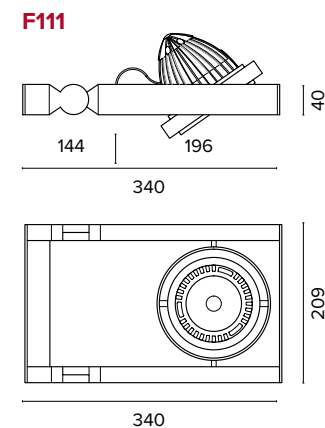

Solo per F111: Griglia e Diffusore opale / Only for F111: Honeycomb grid and Opal diffuser

Griglia / Honeycomb grid	Diffusore opale / Opal diffuser
€ 25 F111APE	€ 6 F111000U

Luce di cortesia con applicazione remota / Courtesy light with remote application

Sa. 1 x 120 mA per tutte le versioni / Sa. 1 x 120 mA for all items	1 ora / hour 3 ore / hours	Cod. 123010 Cod. 123023/3	€ 104,00 € 156,00

Legenda colori / Color legend

Corpo grigio con modulo led e staffe nero Grey body with black led module and brackets	Corpo bianco con modulo led e staffe nero White body with black led module and brackets	Nero / Black	Bianco / White

IRC/CRI > 90

Mod. Model	2700K			3000K			4000K			Fascio Beam			Colore Color				DRIVER					
	1615lm 12W 350mA	2270lm 17W 500mA	3110lm 24W 700mA	1700lm 12W 350mA	2390lm 17W 500mA	3270lm 24W 700mA	1785lm 12W 350mA	2510lm 17W 500mA	3440lm 24W 700mA	17°	26°	40°					Std	Dimm Push N/A	Dali			
F111													☐	☐	☐	☐	234 €	269 €	269 €			
1060	OB	OC	OD	-	SB	SC	SD	-	TB	TC	TD	-	D	H	N	0	1	2	9	E	D	L
F112				3910lm 24W 900mA															234 €	269 €	269 €	
1060	OB	OC	OD	OE	SB	SC	SD	SE	TB	TC	TD	TE	B	F	M	0	1	2	9	E	D	L

Es. / Ex: 1060BF2L = 2700K, 1615lm, 12W, 350mA, fascio 24°, colore nero, driver Dali / 2700K, 1615lm, 12W, 350mA, beam 24°, black color, Dali driver

VIVID IRC/CRI 95

Mod. Model	3300K			3500K			Fascio Beam			Colore Color				DRIVER							
	1460lm 12W 350mA	2030lm 17W 500mA	2760lm 24W 700mA	1500lm 12W 350mA	2510lm 17W 500mA	2835lm 24W 700mA	17°	26°	40°					Std	Dimm Push N/A	Dali					
F111										☐	☐	☐	☐	245 €	280 €	280 €					
1060	XB	XC	XD	-	DB	DC	DD	-	D	H	N	0	1	2	9	E	D	L			
F112				3450lm 32W 900mA															245 €	280 €	280 €
1060	XB	XC	XD	XE	DB	DC	DD	DE	B	F	M	0	1	2	9	E	D	L			

Es. / Ex: 1060XF2L = 3300K, 1460lm, 12W, 350mA, fascio 24°, colore nero, driver Dali / 3300K, 1460lm, 12W, 350mA, beam 24°, black color, Dali driver

SUNLIKE IRC/CRI 97,6

Mod. Model	3000K			Fascio Beam			Colore Color				DRIVER						
	1200lm 12W 350mA	1700lm 17W 500mA	2400lm 24W 700mA	17°	26°	40°					Std	Dimm Push N/A	Dali				
F111							☐	☐	☐	☐	267 €	302 €	302 €				
1060	SSB	SSC	SSD	-	D	H	N	0	1	2	9	E	D	L			
F112				3200lm 32W 900mA											267 €	302 €	302 €
1060	SSB	SSC	SSD	SSE	B	F	M	0	1	2	9	E	D	L			

Es. / Ex: 1060SSB2L = 3000K, 1200lm, 12W, 350mA, fascio 12°, colore nero, driver Dali / 3000K, 1200lm, 12W, 350mA, beam 12°, black color, Dali driver