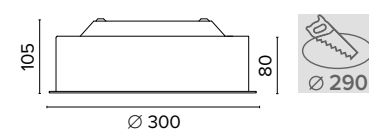

0228

MOON 280

0238

MOON 380

0260

MOON 600

Luce di cortesia / Courtesy light

Sa. 1 x 120 mA per tutte le versioni / Sa. 1 x 120 mA for all items