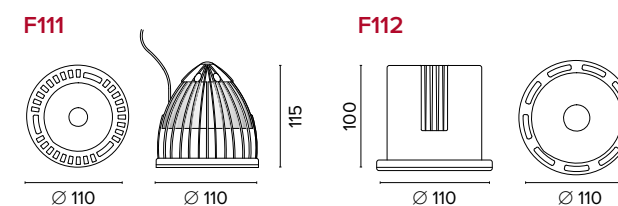

2916 CRISTAL

Corpo in alluminio verniciato con molle in acciaio
Aluminium painted body with clips

F111: Modulo Led con riflettore / Led module with reflector

F112: Modulo Led con lente / Led module with lens

Solo per F111: Griglia e Diffusore opale / Only for F111: Honeycomb grid and Opal diffuser

Griglia / Honeycomb grid	Diffusore opale / Opal diffuser
€ 25 F111APE	€ 6 F111000U

Luce di cortesia / Courtesy light

Sa. 1 x 120 mA per tutte le versioni / Sa. 1 x 120 mA for all items

1 ora / hour   Cod. 123010   € 104,00
3 ore / hours   Cod. 123023/3   € 156,00

Legenda colori / Color legend

☐ Bianco / White

IRC/CRI > 90

Mod. Model	2700K				3000K				4000K				Fascio Beam			Colore Color	DRIVER				
	1615lm 12W 350mA	2270lm 17W 500mA	3110lm 24W 700mA		1700lm 12W 350mA	2390lm 17W 500mA	3270lm 24W 700mA		1785lm 12W 350mA	2510lm 17W 500mA	3440lm 24W 700mA		17°	26°	40°		Senza Whitout	Std	Dimm Push N/A	Dali	
F111																☐					
2916	OB	OC	OD	-	SB	SC	SD	-	TB	TC	TD	-	D	H	N	1	134 €	157 €	192 €	192 €	246 €
F112																☐					
2916	OB	OC	OD	OE	SB	SC	SD	SE	TB	TC	TD	TE	B	F	M	1	134 €	157 €	192 €	192 €	246 €

Es. / Ex: 2917OBF0L = 2700K, 1615lm, 12W, 350mA, fascio 24°, colore grigio, driver Dali / 2700K, 1615lm, 12W, 350mA, beam 24°, grey color, Dali driver

VIVID IRC/CRI 95

Mod. Model	3300K				3500K				Fascio Beam			Colore Color	DRIVER									
	1460lm 12W 350mA	2030lm 17W 500mA	2760lm 24W 700mA		1500lm 12W 350mA	2510lm 17W 500mA	2835lm 24W 700mA		17°	26°	40°		Senza Whitout	Std	Dimm Push N/A	Dali						
F111												☐										
2916	XB	XC	XD	-	DB	DC	DD	-	D	H	N	1	146 €	168 €	204 €	204 €	257 €	-	E	D	L	C
F112												☐										
2916	XB	XC	XD	XE	DB	DC	DD	DE	B	F	M	1	146 €	168 €	204 €	204 €	257 €	-	E	D	L	C

Es. / Ex: 2916XBF1L = 3300K, 1460lm, 12W, 350mA, fascio 24°, colore bianco, driver Dali / 3300K, 1460lm, 12W, 350mA, beam 24°, white color, Dali driver

SUNLIKE IRC/CRI 97,6