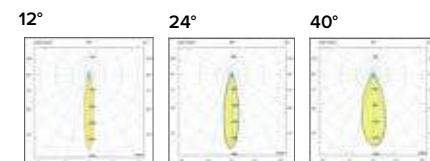

TOSHIBA AR111 IRC/CRI > 90

lm	K	W	Fascio Beam	Cod.	€
840	3000	12	24°	01001315201A	€ 38
920	3000	12	40°	01001315205A	€ 38
Trasformatore / Transformer 12V				9090M000	€ 18

Es. / Ex: 01001315201A = 3000K, 840lm, 12W, 12V, fascio 24°, colore nero / 3000K, 840lm, 12W, 12V, beam 24°, black color