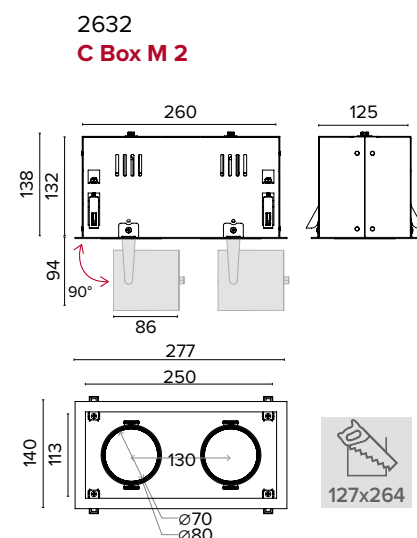

2633 C BOX M 3

2632 C BOX M 2

C BOX M

Corpo e staffe in acciaio verniciato
Body and brackets in painted steel

Per tutti i modelli / For all items

Ottica / Optical	
20°	234120
40°	234140
55°	234160

Griglia per singoli acquisti / Honeycomb grid or single purchases	
2341GRI	€ 25