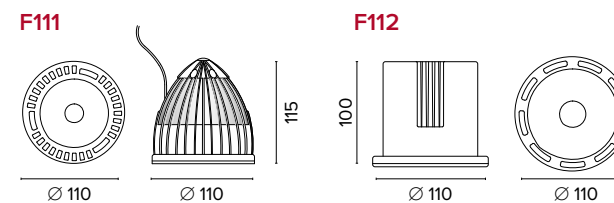

1740 BOB EXT SC

1740 BOB EXT SC F111/F112

1740 BOB EXT SC

Estraibile / Extractable

Corpo e staffe in acciaio verniciato, ghiera e modulo LED in alluminio pressofuso
Body and brackets in painted steel, ring and LED module in die-cast aluminium

F111: Modulo Led con riflettore / Led module with reflector

F112: Modulo Led con lente / Led module with lens

Solo per F111: Griglia e Diffusore opale / Only for F111: Honeycomb grid and Opal diffuser

Griglia per singoli acquisti / Honeycomb grid for single purchases	Diffusore opale per singoli acquisti / Opal diffuser for single purchases
€ 25 F111APE	€ 6 F111000U

Luce di cortesia / Courtesy light

Sa. 1 x 120 mA per tutte le versioni / Sa. 1 x 120 mA for all items

1 ora / hour   Cod. 123010   € 104,00
3 ore / hours   Cod. 123023/3   € 156,00

Legenda colori / Color legend

☐ Nero / Black	☐ Corpo nero con modulo led e cornice grigio Black body with grey led module and frame	☐ Corpo nero con modulo led e cornice bianco Black body with white led module and frame	☐ Tutto Bianco / Whole White

IRC/CRI > 90

Mod. Model	2700K			3000K			4000K			Fascio Beam			Colore Color				DRIVER				
	4845lm 3X12W 350mA	6810lm 3X17W 500mA	9330lm 3X24W 700mA	5100lm 3X12W 350mA	7170lm 3X17W 500mA	9810lm 3X24W 700mA	5355lm 3X12W 350mA	7530lm 3X17W 500mA	10320lm 3X24W 700mA	17°	26°	40°	0	1	2	9	Senza Whitout	Std	Dimm Push N/A	Dali	▲
F111																474 €	541 €	648 €	648 €	807 €	
1740	OB	OC	OD	-	SB	SC	SD	-	TB	TC	TD	-	D	H	N	-	E	D	L	C	
F112				10545lm 3X28W 800mA												474 €	541 €	648 €	648 €	807 €	
1740	OB	OC	OD	OS	SB	SC	SD	SS	TB	TC	TD	TS	B	F	M	-	E	D	L	C	

Es. / Ex: **1740OBF2L** = 2700K, 4845lm, 3x12W, 350mA, fascio 24°, colore nero, driver Dali / 2700K, 4845lm, 3x12W, 350mA, beam 24°, black color, Dali driver

VIVID IRC/CRI 95