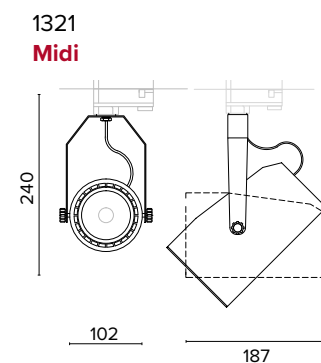

VIPER

Corpo in pressofusione di alluminio, diffusore con lente in policarbonato, adattatore universale 3 fasi
Die-cast aluminium body, polycarbonate lens diffuser, 3 circuits universal adapter

Per tutti i modelli / For all items

Basette / Base		
	Basetta plastica Plastic base	Escluso 1320 / Excluded 1320 Basetta plastica Dali Dali plastic base
€ 20	€ 38	€ 67
124200Y1 ☐	124200H1 ☐	124200M1 ☐
124200Y2 ☒	124200H2 ☒	124200M2 ☒
Diffusore opale / Opal diffuser		
	Escluso 1320 / Excluded 1320	
€ 5	1242000U	
Luce di cortesia / Courtesy light		
	Sa. 1 x 120 mA per tutte le versioni / Sa. 1 x 120 mA for all items	
1 ora / hour	Cod. 9000B92	€ 211,00

1320 VIPER MINI

Legenda colori / Color legend

☒ Nero / Black	☒ Grigio / Grey	☐ Bianco / White

IRC/CRI > 80

Modello Model	3000K	Ottiche fascio Beam optics			Colore Color			DRIVER
		20°	40°	60°	☐	☒	☒	
	1130lm 15W 350mA							Std
1320	2B	E	N	T	1	2	0	148 €
								-

Es. / Ex: 13202BE0 = 3000K, 1130lm, 15W, 350mA, fascio 20°, colore grigio, driver standard / 3000K, 1130lm, 15W, 350mA, beam 20°, grey color, standard driver

Ottica / Optical		
	€ 14	€ 14
20°	124020	17°
40°	124040	25°
60°	122460	33°
-	-	60°
		124200D7
		124200G7
		124200J7
		124200T7
Alette / Barndoors		
	€ 17	€ 23
124000W1 ☐	1241000W1 ☐	1242000W1 ☐
124000W2 ☒	1241000W2 ☒	1242000W2 ☒
Griglia / Honeycomb grid		
-	€ 29	€ 29
-	1242Ape	1242Ape

1320 Viper Mini