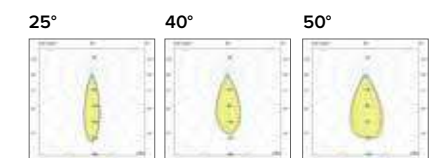

SUNLIKE IRC/CRI 97.6

Modello Model	3000K		Ottiche fascio Beam optics			Colore Color		DRIVER		
	1200lm 12W 350mA	1500lm 15W 450mA	25°	40°	50°	☐	☒	Std	Dali	
2240	SSB	SSC	G	N	R	1	2	201 €	268 €	290 €
								-	L	C

Es. / Ex: 2240SSBG1L = 3000K, 1200lm, 12W, 350mA, fascio 25°, colore bianco, driver Dali / 3000K, 1200lm, 12W, 350mA, beam 25°, white color, Dali driver

Pag. 133
Binari / Track