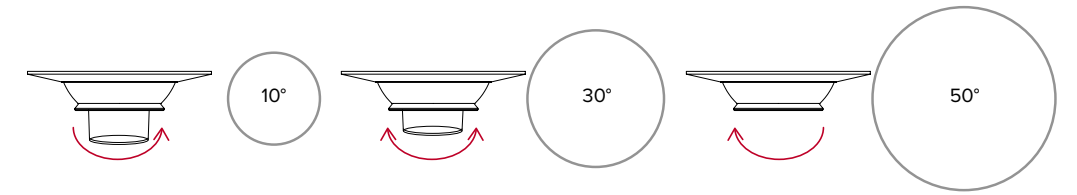

Fascio variabile Variable beam

IRC/CRI > 90

Mod. Model	3000K	4000K	Fascio Beam	Colore Color			DRIVER
	160lm 3W 350mA	160lm 3W 350mA	10° - 30° - 50°	□	■	■	Std
0860	2B	3B	X	1	2	0	68 € E

Es. / Ex: **08602BX1E** = 3000K, 100lm, 3W, 350mA, fascio variabile 10°/30°/50°, colore bianco, driver standard / 3000K, 160lm, 3W, 350mA, variable beam 10°/30°/50°, white colour, standard driver