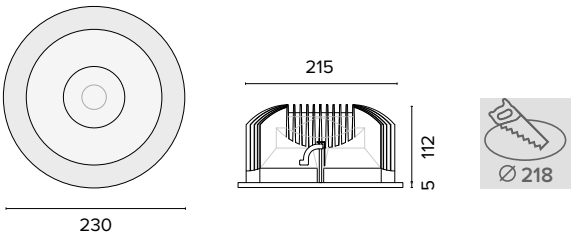

Diffusore opale / Opal diffuser

€ 6

0797000U

0799
Extra 230

Ottica / Optical

€ 10

20°	079920
40°	079940
60°	079960

Diffusore opale / Opal diffuser

€ 9

0799000U

Luce di cortesia / Courtesy light

Sa. 1 x 120 mA per tutte le versioni / Sa. 1 x 120 mA for all items

1 ora / hour   Cod. 123010   € 104,00
3 ore / hours   Cod. 123023/3   € 156,00

0796 HAMMER MINI 120

Legenda colori / Color legend

■ Nero / Black

■ Grigio / Grey

□ Bianco / White

IRC/CRI > 90

Modello Model	2700K			3000K			4000K			Ottiche fascio Beam optics			Colore Color			DRIVER				
	1615lm 12W 350mA	2270lm 17W 500mA	2695lm 21W 600mA	1700lm 12W 350mA	2390lm 17W 500mA	2835lm 21W 600mA	1785lm 12W 350mA	2510lm 17W 500mA	2980lm 21W 600mA	15°	30°	50°	□	■	■	Senza Without	Std	Dimm Push N/A	Dali	▲
0796	OB	OC	OQ	SB	SC	SQ	TB	TC	TQ	C	K	R	1	2	0	78 €	110 €	136 €	136 €	189 €
																-	E	D	L	C

Es. / Ex: 0796OBR0D = 2700K, 1615lm, 12W, 350mA, fascio 50°, colore grigio, dimmerabile push N/A / 2700K, 1615lm, 12W, 350mA, beam 50°, grey color, dimmable push N/A

VIVID IRC/CRI 95

Modello Model	3300K			3500K			Ottiche fascio Beam optics			Colore Color			DRIVER				
	1460lm 12W 350mA	2030lm 17W 500mA	2400lm 21W 600mA	1500lm 12W 350mA	2085lm 17W 500mA	2470lm 21W 600mA	15°	30°	50°	□	■	■	Senza Without	Std	Dimm Push N/A	Dali	▲
0796	XB	XC	XQ	DB	DC	DQ	C	K	R	1	2	0	89 €	121 €	147 €	147 €	200 €
													-	E	D	L	C

Es. / Ex: 0796XBK0E = 3300K, 1460lm, 12W, 350mA, fascio 30°, colore grigio, driver standard / 3300K, 1460lm, 12W, 350mA, beam 30°, grey color, standard driver

SUNLIKE IRC/CRI 97.6

Modello Model	3000K			Ottiche fascio Beam optics			Colore Color			DRIVER				
	1200lm 12W 350mA	1700lm 17W 500mA	2100lm 21W 600mA	15°	30°	50°	□	■	■	Senza Without	Std	Dimm Push N/A	Dali	▲
0796	SSB	SSC	SSQ	C	K	R	1	2	0	111 €	155 €	169 €	169 €	222 €
										-	E	D	L	C

Es. / Ex: 0796SSBC0E = 3000K, 1200lm, 12W, 350mA, fascio 15°, colore grigio, driver standard / 3000K, 1200lm, 12W, 350mA, beam 15°, grey color, standard driver