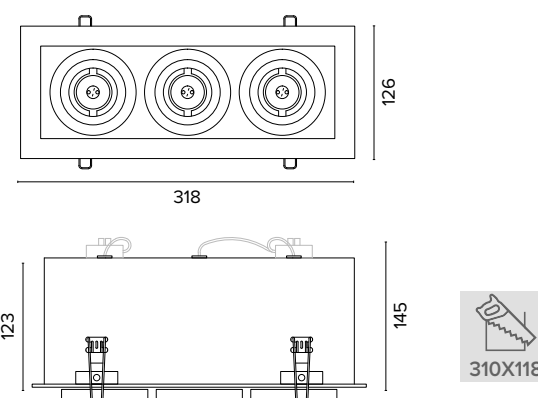

0607 Lisetta

* SOLO PER 300mA / ONLY FOR 300mA