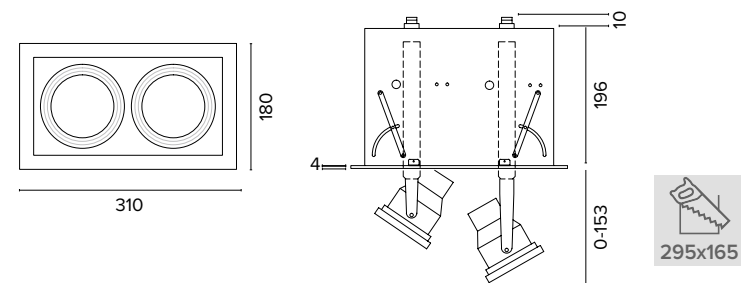

Solo per F111: Griglia e Diffusore opale / Only for F111: Honeycomb grid and Opal diffuser

Griglia per singoli acquisti / Honeycomb grid for single purchases	Diffusore opale per singoli acquisti / Opal diffuser for single purchases
€ 25 F111APE	€ 6 F111000U

Luce di cortesia / Courtesy light

Sa. 1 x 120 mA per tutte le versioni / Sa. 1 x 120 mA for all items

1 ora / hour   Cod. 123010   € 104,00
3 ore / hours   Cod. 123023/3   € 156,00

Legenda colori / Color legend

Corpo nero con modulo led e cornice grigio Black body with grey led module and frame	Corpo nero con modulo led e cornice bianco Black body with white led module and frame	Nero / Black	Bianco / White

IRC/CRI > 90

Mod. Model	2700K			3000K			4000K			Fascio Beam			Colore Color				DRIVER							
	3230lm 2x12W 350mA	4540lm 2x17W 500mA	6220lm 2x24W 700mA	3400lm 2x12W 350mA	4780lm 2x17W 500mA	6540lm 2x24W 700mA	3570lm 2x12W 350mA	5020lm 2x17W 500mA	6880lm 2x24W 700mA	17°	26°	40°	■	□	■	□	Senza Without	Std	Dimm Push N/A	Dali	▲			
F111																								
1709	OB	OC	OD	-	SB	SC	SD	-	TB	TC	TD	-	D	H	N	0	1	2	9	329 €	373 €	444 €	444 €	551 €
F112				7030lm 2x12W 800mA																				
1709	OB	OC	OD	OS	SB	SC	SD	SS	TB	TC	TD	TS	B	F	M	0	1	2	9	329 €	373 €	444 €	444 €	551 €

Es. / Ex: 17090BF2L = 2700K, 3230lm, 2x12W, 350mA, fascio 24°, colore nero, driver Dali / 2700K, 3230lm, 2x12W, 350mA, beam 24°, black color, Dali driver

VIVID IRC/CRI 95

Mod. Model	3300K			3500K			Fascio Beam			Colore Color				DRIVER								
	2920lm 2x12W 350mA	4060lm 2x17W 500mA	5520lm 2x24W 700mA	3000lm 2x12W 350mA	5020lm 2x17W 500mA	5670lm 2x24W 700mA	17°	26°	40°	■	□	■	□	Senza Without	Std	Dimm Push N/A	Dali	▲				
F111																						
1709	XB	XC	XD	-	DB	DC	DD	-	D	H	N	0	1	2	9	351 €	396 €	467 €	467 €	573 €		
F112				6220lm 2x28W 800mA																		
1709	XB	XC	XD	XS	DB	DC	DD	DS	B	F	M	0	1	2	9	351 €	396 €	467 €	467 €	573 €		

Es. / Ex: 1709XBF2L = 3300K, 2920lm, 2x12W, 350mA, fascio 24°, colore nero, driver Dali / 3300K, 2920lm, 2x12W, 350mA, beam 24°, black color, Dali driver

SUNLIKE IRC/CRI 97,6

Mod. Model	3000K			Fascio Beam			Colore Color				DRIVER					
	2400lm 2x12W 350mA	3400lm 2x17W 500mA	4800lm 2x24W 700mA	17°	26°	40°	■	□	■	□	Senza Without	Std	Dimm Push N/A	Dali	▲	
F111																
1709	SSB	SSC	SSD	-	D	H	N	0	1	2	9	396 €	440 €	511 €	511 €	595 €
F112				5600lm 2x28W 800mA												
1709	SSB	SSC	SSD	SSS	B	F	M	0	1	2	9	396 €	440 €	511 €	511 €	595 €

Es. / Ex: 1709SSBB2C = 3000K, 2400lm, 2x12W, 350mA, fascio 12°, colore nero, driver Casambi / 3000K, 2400lm, 2x12W, 350mA, beam 12°, black color, Casambi driver