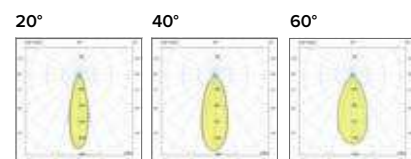

0799 HAMMER EXTRA 230

Legenda colori / Color legend

 Nero / Black	 Grigio / Grey	 Bianco / White

IRC/CRI > 90

Modello Model	2700K			3000K			4000K			Ottiche fascio Beam optics			Colore Color			DRIVER				
	2270lm 17W 500mA	3110lm 24W 700mA	4480lm 37W 1050mA	2390lm 17W 500mA	3270lm 24W 700mA	4715lm 37W 1050mA	2510lm 17W 500mA	3440lm 24W 700mA	4955lm 37W 1050mA	20°	40°	60°	□	■	■	Senza Without	Std	Dimm Push N/A	Dali	▲
0799	OC	OD	OF	SC	SD	SF	TC	TD	TF	E	N	T	1	2	0	131 €	153 €	189 €	189 €	242 €
																-	E	D	L	C

Es. / Ex: 0799TCE0D = 4000K, 2510lm, 17W, 500mA, fascio 20°, colore grigio, dimmerabile push N/A / 4000K, 2510lm, 17W, 500mA, beam 20°, grey color, dimmable push N/A

VIVID IRC/CRI 95

Modello Model	3300K			3500K			Ottiche fascio Beam optics			Colore Color			DRIVER				
	2030lm 17W 500mA	2760lm 24W 700mA	3950lm 37W 1050mA	2085lm 17W 500mA	2835lm 24W 700mA	4040lm 37W 1050mA	20°	40°	60°	□	■	■	Senza Without	Std	Dimm Push N/A	Dali	▲
0799	XC	XD	XF	DC	DD	DF	E	N	T	1	2	0	142 €	165 €	200 €	200 €	253 €
													-	E	D	L	C

Es. / Ex: 0799DCT0E = 3500K, 2085lm, 17W, 500mA, fascio 60°, colore grigio, driver standard / 3500K, 2085lm, 17W, 500mA, beam 60°, grey color, standard driver

SUNLIKE IRC/CRI 97.6

Modello Model	3000K			Ottiche fascio Beam optics			Colore Color			DRIVER				
	1700lm 17W 500mA	2500lm 25W 700mA	3700lm 37W 1050mA	20°	40°	60°	□	■	■	Senza Without	Std	Dimm Push N/A	Dali	▲
0799	SSC	SSD	SSF	E	N	T	1	2	0	165 €	187 €	222 €	222 €	276 €
										-	E	D	L	C

Es. / Ex: 0799SSCE0E = 3000K, 1700lm, 17W, 500mA, fascio 20°, colore grigio, driver standard / 3000K, 1700lm, 17W, 500mA, beam 20°, grey color, standard driver

Per ANELLI di COMPENSAZIONE vedere pag. 769

For COMPENTION RINGS, see page 769

0799
Extra 230