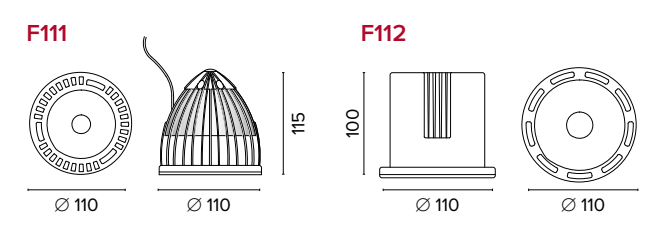

5 ANNI GARANZIA FINO A 5 ANNI UP TO 5 YEARS

CE   □   IP20   RG1 EN 62471   30°   355°