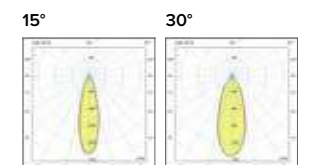

2068 MINI MAGIC

Corpo in estruso di alluminio, lente in policarbonato per installazioni TRIM o TRIMLESS
Die-casting aluminium body, polycarbonate lens with TRIM or TRIMLESS recessed installation base

Ottica / Optical

	€ 10
15°	204815
30°	204830

Luce di cortesia / Courtesy light

Sa. 1 x 120 mA per tutte le versioni / Sa. 1 x 120 mA for all items

1 ora / hour   Cod. 123010   € 104,00
3 ore / hours   Cod. 123023/3   € 156,00

Legenda colori / Color legend

☐ Bianco / White

☒ Nero / Black

IRC/CRI > 90

Mod. Model	2700K	3000K	4000K	Fascio Beam		Colore Color		DRIVER				Basetta Base	
	840lm 8W 600mA	895lm 8W 600mA	950lm 8W 600mA	15°	30°	☐	☒	Std	Dimm. Push N/A	Dali		TRIM	TRIMLESS
2068	ZQ	7Q	8Q	C	K	1	2	155 €	190 €	190 €	255 €		
								E	D	L	C	B	BT

Es. / Ex: 20681QC1LB = 2700K, 1040lm, 8W, 600mA, fascio 15°, colore bianco, driver Dali e basetta Trim / 2700K, 1040lm, 8W, 600mA, beam 15°, white colour, Dali driver and Trim base

NB Aggiungere le seguenti lettere a fine codice in base alla versione scelta
Add the following letters at the end of the code to choose the version

2068ZQC1L → $\frac{B}{TRIM}$ or $\frac{BT}{TRIMLESS}$ = 2068ZQC1LBT