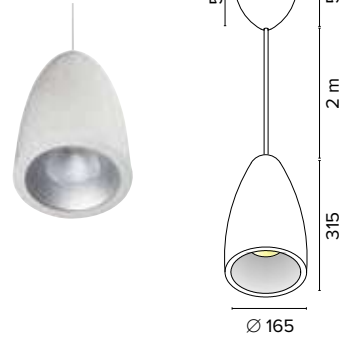

SUMMER

GOLD + IRC/CRI >90

4997
Midi 160