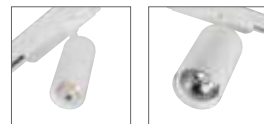

Ottica / Optical

€ 16

12°	202912
24°	202924
38°	202938

Solo per riflettore 60°: Griglia e Diffusore opale / Only for 60° reflector: Honeycomb grid and Opal diffuser

Griglia / Honeycomb grid

€ 27
KXLGRI

Diffusore opale / Opal diffuser

€ 12
KXLSAT

Famiglia Prodotti / Family Products

48 KS/A

60 K/L/A

Legenda colori / Color legend

■ Nero / Black

■ Grigio / Grey

□ Bianco / White

IRC/CRI > 90

Mod. Model	2700K			3000K			4000K			Fascio Beam				Colore Color			DRIVER		
	3110lm 24W 700mA	3515lm 28W 800mA	3910lm 32W 900mA	3270lm 24W 700mA	3695lm 28W 800mA	4110lm 32W 900mA	3440lm 24W 700mA	3890lm 28W 800mA	4320lm 32W 900mA	12°	24°	38°	60°	□	■	■	Std	Dali	▲
2031	OD	OS	OE	SD	SS	SE	TD	TS	TE	B	F	M	T	1	2	0	227 € E	294 € L	316 € C

Es. / Ex: 2031TDFL = 4000K, 3440lm, 24W, 700mA, fascio 24°, colore grigio, driver Dali / 4000K, 3440lm, 24W, 700mA, beam 24°, grey colour, Dali driver

VIVID IRC/CRI 95

Mod. Model	3300K			3500K			Fascio Beam				Colore Color			DRIVER		
	2760lm 24W 700mA	3110lm 28W 800mA	3450lm 32W 900mA	2835lm 24W 700mA	3195lm 28W 800mA	3540lm 32W 900mA	12°	24°	38°	60°	□	■	■	Std	Dali	▲
2031	XD	XS	XE	DD	DS	DE	B	F	M	T	1	2	0	238 € E	305 € L	327 € C

Es. / Ex: 2031DEMIL = 3500K, 3540lm, 22W, 900mA, fascio 38°, colore bianco, driver Dali / 3500K, 3540lm, 22W, 900mA, beam 38°, white colour, Dali driver

SUNLIKE IRC/CRI 97,6

Mod. Model	3000K			Fascio Beam				Colore Color			DRIVER		
	2400lm 24W 700mA	2800lm 28W 800mA	3200lm 32W 900mA	12°	24°	38°	60°	□	■	■	Std	Dali	▲
2031	SSD	SSS	SSE	B	F	M	T	1	2	0	260 € E	327 € L	349 € C

Es. / Ex: 2031SSMOL = 3000K, 2800lm, 28W, 800mA, fascio 38°, colore grigio, driver Dali / 3000K, 2800lm, 28W, 800mA, beam 38°, grey colour, Dali driver

Pag. 133
Binari / Track

5 ANNI
GARANTIA
FINO A
5 ANNI
UP TO
5 YEARS