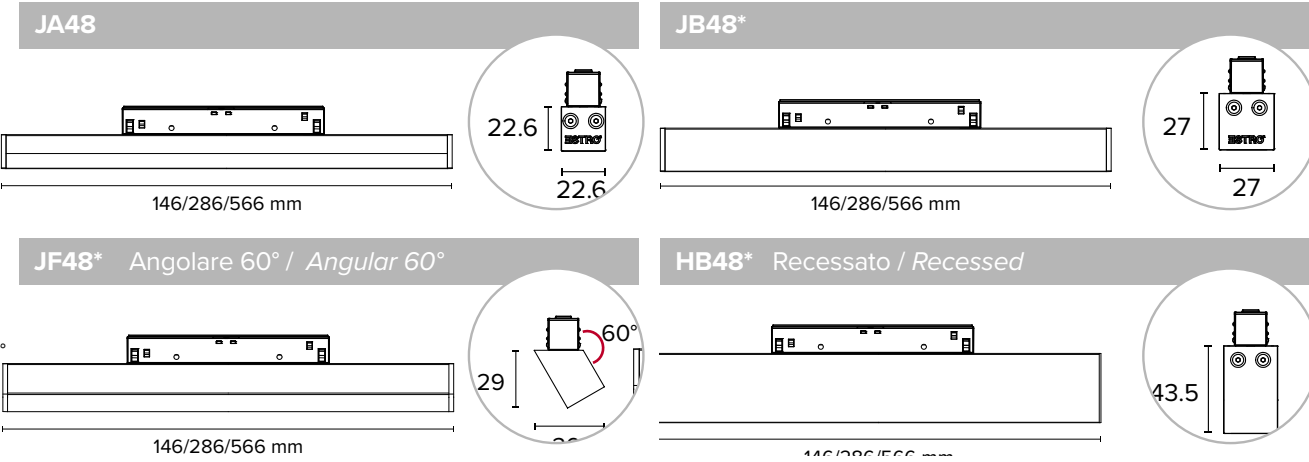

ESTRO 48 C1

MODULO BASE 140 mm 7 LED
BASE MODULE 140 mm 7 LEDS

* I profili JB, JF e HB non sono installabili nei binari:

JB, JF and HB profiles not available for tracks: 9635 / 9650 / 9655 / 9670

Non utilizzabili come luce indiretta per i binari 9660/9665 - Cannot be used as indirect light on 9660/9665 tracks

REALIZZAZIONI PERSONALIZZATE SU RICHIESTA / CUSTOM REALIZATION ON REQUEST