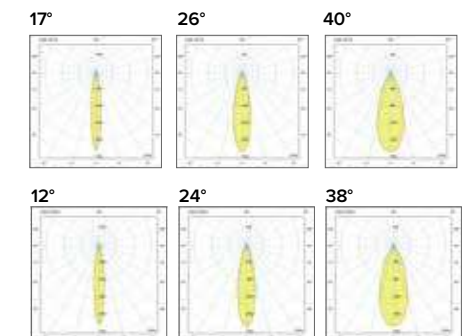

0620 BOB ECO TONDO

Basculante / Tilt

Corpo in alluminio verniciato con molle in acciaio e modulo LED in pressofusione di alluminio
Aluminium painted body with clips and die-cast LED module

F111: Modulo Led con riflettore / Led module with reflector

F112: Modulo Led con lente / Led module with lens

Solo per F111: Griglia e Diffusore opale / Only for F111: Honeycomb grid and Opal diffuser

Griglia / Honeycomb grid	Diffusore opale / Opal diffuser
€ 25 F111APE	€ 6 F111000U

Luce di cortesia / Courtesy light

Sa. 1 x 120 mA per tutte le versioni / Sa. 1 x 120 mA for all items

1 ora / hour   Cod. 123010   € 104,00
3 ore / hours   Cod. 123023/3   € 156,00

Legenda colori / Color legend

■ Nero / Black   □ Bianco / White   ■ Grigio / Grey

IRC/CRI > 90

Mod. Model	2700K			3000K			4000K			Fascio Beam			Colore Color			DRIVER						
	1615lm 12W 350mA	2270lm 17W 500mA	3110lm 24W 700mA	1700lm 12W 350mA	2390lm 17W 500mA	3270lm 24W 700mA	1785lm 12W 350mA	2510lm 17W 500mA	3440lm 24W 700mA	17°	26°	40°	□	■	■	Senza Whitout	Std	Dimm Push N/A	Dali	▲		
F111																129 €	151 €	187 €	187 €	240 €		
0620	OB	OC	OD	-	SB	SC	SD	-	TB	TC	TD	-	D	H	N	1	2	0	E	D	L	C
F112				3910lm 24W 900mA												129 €	151 €	187 €	187 €	240 €		
0620	OB	OC	OD	OE	SB	SC	SD	SE	TB	TC	TD	TE	B	F	M	1	2	0	E	D	L	C

Es. / Ex: 0620BF0L = 2700K, 1615lm, 12W, 350mA, fascio 24°, colore grigio, driver Dali / 2700K, 1615lm, 12W, 350mA, beam 24°, grey color, Dali driver

VIVID IRC/CRI 95

Mod. Model	2700K			3000K			Fascio Beam			Colore Color			DRIVER						
	1460lm 12W 350mA	2030lm 17W 500mA	2760lm 24W 700mA	1500lm 12W 350mA	2510lm 17W 500mA	2835lm 24W 700mA	17°	26°	40°	□	■	■	Senza Whitout	Std	Dimm Push N/A	Dali	▲		
F111															140 €	162 €	198 €	198 €	251 €
0620	XB	XC	XD	-	DB	DC	DD	-	D	H	N	1	2	0	E	D	L	C	
F112				3450lm 32W 900mA											140 €	162 €	198 €	198 €	251 €
0620	XB	XC	XD	XE	DB	DC	DD	DE	B	F	M	1	2	0	E	D	L	C