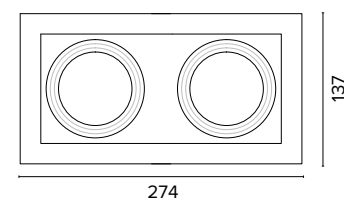

129x129

1706 Mini Bob