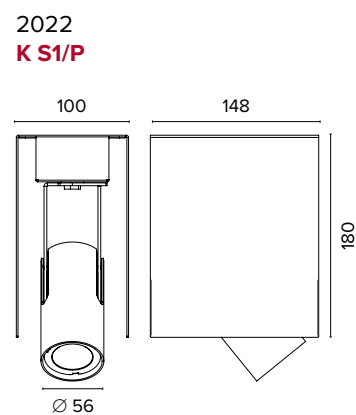

K S/P FAMILY

Corpo in estruso di alluminio, diffusore con lente in policarbonato o riflettore in alluminio 60°
Body in aluminium extruded, polycarbonate lens or aluminium reflector 60°

Per singoli acquisti / For single purchases

Ottica / Optical	
€ 12	
12°	200112
24°	200124
38°	200138
Solo per riflettore 60°: Griglia e Diffusore opale / Only for 60° reflector: Honeycomb grid and Opal diffuser	
Griglia / Honeycomb grid	Diffusore opale / Opal diffuser
€ 23 KSGRI	€ 7 KSSAT