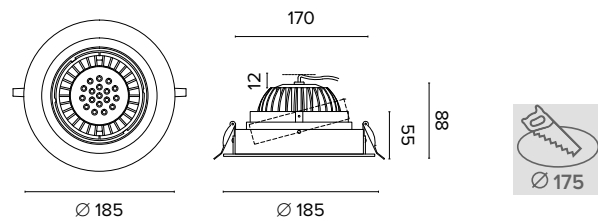

2918 CRISTAL 2 OSRAM 230 volts

Basculante / Tilt

Corpo in alluminio verniciato con molle in acciaio
Aluminium painted body with clips

Legenda colori / Color legend

- Nero / Black
- Bianco / White
- Grigio / Grey

ARLED OSRAM IRC/CRI > 80

Mod. Mode	3000K		4000K		Fascio Beam		Colore Color		
	1250lm 16W 230V	1850lm 23W 230V	1350lm 16W 230V	1950lm 23W 230V	24°	40°	☐	☒	☐
2918	2X	2Y	3X	3Y	F	N	1	2	0
	€ 80	€ 88	€ 80	€ 88					

Es. / Ex: 29182XF2= 3000K, 1250lm, 16W, 230V, fascio 24°, colore nero / 3000K, 1250lm, 16W, 230V, beam 24°, black colour