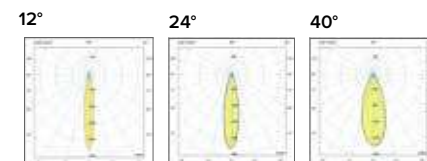

ORION TOSHIBA AR111

Adattato per installazione in chiese
Adapted for churches installation

Legenda colori / Color legend

☐ Bianco / White

TOSHIBA AR111 IRC/CRI> 90

Mod. Model	3000K	4000K	Fascio Beam			Colore Color	DRIVER
	840lm 12W 12V	920lm 12W 12V	12°	24°	40°	☐	Trasformatore elettronico Electronic transformer
							€ 195
4531	7L	8L	B	F	N	1	E

Es. / Ex: **45317LF1E** = 3000K, 840lm, 12W, 12V, fascio 24° colore bianco, trasformatore elettronico
3000K, 840lm, 12W, 12V beam 24°, white colour, electronic transformer

TOSHIBA AR111 IRC/CRI> 90

Mod. Model	3000K	4000K	Fascio Beam			Colore Color	DRIVER
	1680lm 2x12W 12V	1840lm 2x12W 12V	12°	24°	40°	☐	Trasformatore elettronico Electronic transformer
							€ 277
4532	7L	8L	B	F	N	1	E

Es. / Ex: **46227LB1E** = 3000K, 1680lm, 2x12W, 12V, fascio 12° colore bianco, trasformatore elettronico
3000K, 1680lm, 2x12W, 12V beam 12°, white colour, electronic transformer

TOSHIBA AR111 IRC/CRI> 90

Mod. Model	3000K	4000K	Fascio Beam			Colore Color	DRIVER
	2520lm 3x12W 12V	2760lm 3x12W 12V	12°	24°	40°	☐	Trasformatore elettronico Electronic transformer
							€ 373
4533	7L	8L	B	F	N	1	E

Es. / Ex: **46238LF1E** = 4000K, 2760lm, 3x12W, 12V, fascio 24° colore bianco, trasformatore elettronico
4000K, 2760lm, 3x12W, 12V beam 24°, white colour, electronic transformer

LED
25000
HOURS