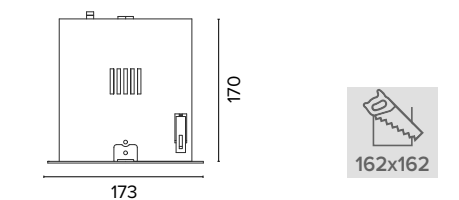

SUNLIKE IRC/CRI 97.6

Modello <i>Model</i>	3000K			Ottiche fascio <i>Beam optics</i>			Colore <i>Color</i>		DRIVER				
	1200lm 12W 350mA	1700lm 17W 500mA	2400lm 24W 700mA	20°	40°	55°	☐	☒	Senza <i>Without</i>	Std	Dimm Push N/A	Dali	
0718	SSB	SSC	SSD	E	N	S	1	2	123 €	145 €	180 €	180 €	234 €
									-	E	D	L	C

Es. / *Ex:* 0718SSB1E = 3000K, 1200lm, 12W, 350mA, fascio 40°, colore bianco, driver standard / 3000K, 1200lm, 12W, 350mA, beam 40°, white color, standard driver

0718 SMART C /M UGR<19