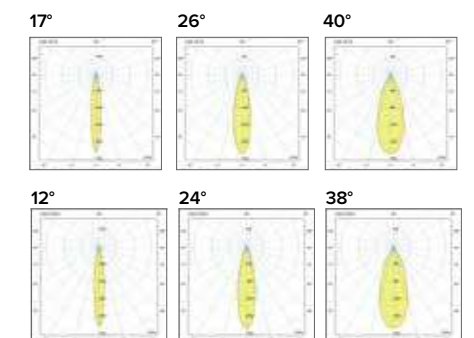

1713 BOB ECO

Basculante / Tilt

Corpo, cornice e ghiera in alluminio verniciato, modulo LED in alluminio pressofuso
Body, frame and brackets in aluminium, LED module in die-cast aluminium

F111: Modulo Led con riflettore / Led module with reflector
F112: Modulo Led con lente / Led module with lens

Solo per F111: Griglia e Diffusore opale / Only for F111: Honeycomb grid and Opal diffuser

Griglia per singoli acquisti / Honeycomb grid for single purchases	Diffusore opale per singoli acquisti / Opal diffuser for single purchases
€ 25 F111APE	€ 6 F111000U

Luce di cortesia / Courtesy light

Sa. 1 x 120 mA per tutte le versioni / Sa. 1 x 120 mA for all items

1 ora / hour   Cod. 123010   € 104,00
3 ore / hours   Cod. 123023/3   € 156,00

Legenda colori / Color legend

☐ Bianco / White

☒ Grigio / Grey

IRC/CRI > 90

Mod. Model	2700K			3000K			4000K			Fascio Beam			Colore Color		DRIVER							
	3230lm 2X12W 350mA	4540lm 2X17W 500mA	6220lm 2X24W 700mA	3400lm 2X12W 350mA	4780lm 2X17W 500mA	6540lm 2X24W 700mA	3570lm 2X12W 350mA	5020lm 2X17W 500mA	6880lm 2X24W 700mA	17°	26°	40°	☐	☒	Senza Whitout	Std	Dimm Push N/A	Dali				
F111										D	H	N	0	1	307 €	351 €	422 €	422 €	529 €			
1713	OB	OC	OD	-	SB	SC	SD	-	TB	TC	TD	-	-	-	-	E	D	L	C			
F112				7030lm 2X12W 350mA						12°	24°	38°	☒	☐	Senza Whitout	Std	Dimm Push N/A	Dali				
1713	OB	OC	OD	OS	SB	SC	SD	SS	TB	TC	TD	TS	B	F	M	0	1	307 €	351 €	422 €	422 €	529 €
																-	E	D	L	C		

Es. / Ex: 1713OBFOL = 2700K, 3230lm, 2x12W, 350mA, fascio 24°, colore grigio, driver Dali / 2700K, 3230lm, 2x12W, 350mA, beam 24°, grey color, Dali driver

VIVID IRC/CRI 95