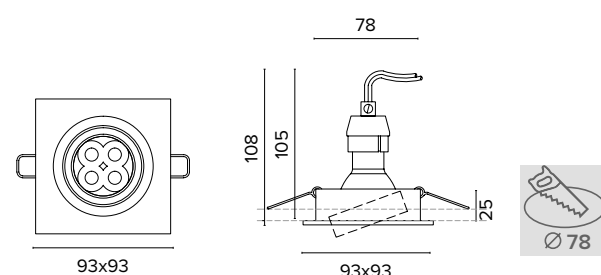

3266
TOSHIBA GU10 quadrato / square