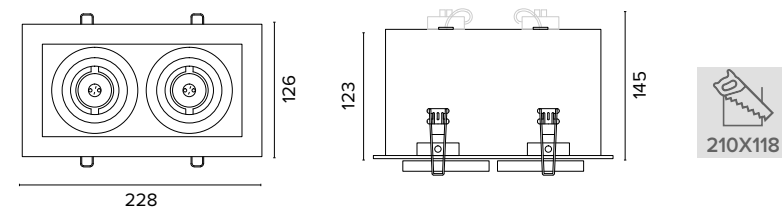

Legenda colori / Color legend

- ☐ Corpo nero con modulo led e cornice grigio
  Black body with grey led module and frame
- ☐ Corpo nero con modulo led e cornice bianco
  Black body with white led module and frame
- ☐ Nero / Black
- ☐ Bianco / White

0606 V6 PLUS

IRC/CRI > 90

Modello Model	2700K			3000K			4000K			Ottiche fascio Beam optics			Colore Color				DRIVER				
	1480lm 2X5W 150mA	2360lm 2X9W 250mA	2780lm 2X11W 300mA	1560lm 2X5W 150mA	2500lm 2X9W 250mA	2940lm 2X11W 300mA	1660lm 2X5W 150mA	2640lm 2X9W 250mA	3120lm 2X11W 300mA	20°	35°	55°	☐	☐	☐	☐	Senza Without	Std	Dimm Push N/A	Dali	A*
0606	Z1	ZA	Z3	71	7A	73	81	8A	83	E	L	S	0	1	2	9	167 €	211 €	282 €	282 €	389 €
																	-	E	D	L	C

Es. / Ex: **0606Z1E2D** = 2700K, 1480lm, 2x5W, 150mA, fascio 20°, colore nero, dimmerabile push N/A / 2700K, 1480lm, 2x5W, 150mA, beam 20°, black color, dimmable push N/A

0606 V1 PLUS

IRC/CRI 95

Modello Model	2700K	3000K	4000K	Ottiche fascio Beam optics				Colore Color				DRIVER			
	1740lm 2X10W 250mA	1980lm 2X10W 250mA	2170lm 2X10W 250mA	16°	24°	40°	Sabbiato Frosted	☐	☐	☐	☐	Senza Without	Std	Dimm Push N/A	Dali
0606	ZA	7A	8A	2	F	N	U	0	1	2	9	175 €	212 €	283 €	283 €
												-	E	D	L

Es. / Ex: **0606ZAF2L** = 2700K, 1740lm, 2x10W, 250mA, fascio 24°, colore nero, driver Dali / 2700K, 1740lm, 2x10W, 250mA, beam 24°, black color, Dali driver

0606 Lisetta

* SOLO PER 300mA / ONLY FOR 300mA

Legenda colori / Color legend

- ☐ Corpo nero con modulo led e cornice grigio
  Black body with grey led module and frame
- ☐ Corpo nero con modulo led e cornice bianco
  Black body with white led module and frame
- ☐ Nero / Black
- ☐ Bianco / White

0607 V6 PLUS

IRC/CRI > 90

Modello Model	2700K			3000K			4000K			Ottiche fascio Beam optics			Colore Color				DRIVER				
	2220lm 3X5W 150mA	3540lm 3X9W 250mA	4170lm 3X11W 300mA	2340lm 3X5W 150mA	3750lm 3X9W 250mA	4410lm 3X11W 300mA	2490lm 3X5W 150mA	3960lm 3X9W 250mA	4680lm 3X11W 300mA	20°	35°	55°	☐	☐	☐	☐	Senza Without	Std	Dimm Push N/A	Dali	A*
0607	Z1	ZA	Z3	71	7A	73	81	8A	83	E	L	S	0	1	2	9	223 €	290 €	396 €	396 €	556 €
																	-	E	D	L	C

Es. / Ex: **0607Z1E2D** = 2700K, 2220lm, 3x5W, 150mA, fascio 20°, colore nero, dimmerabile push N/A / 2700K, 2220lm, 3x5W, 150mA, beam 20°, black color, dimmable push N/A

0607 V1 PLUS

IRC/CRI 95

Modello Model	2700K	3000K	4000K	Ottiche fascio Beam optics				Colore Color				DRIVER			
	2610lm 3X10W 250mA	2970lm 3X10W 250mA	3255lm 3X10W 250mA	16°	24°	40°	Sabbiato Frosted	☐	☐	☐	☐	Senza Without	Std	Dimm Push N/A	Dali
0607	ZA	7A	8A	2	F	N	U	0	1	2	9	235 €	301 €	408 €	408 €
												-	E	D	L

Es. / Ex: **0607ZAF2L** = 2700K, 2610lm, 3x10W, 250mA, fascio 24°, colore nero, driver Dali / 2700K, 2610lm, 3x10W, 250mA, beam 24°, black color, Dali driver