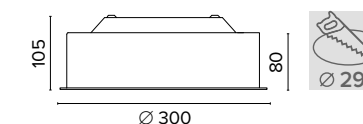

Legenda colori / Color legend

□ Bianco / White

Moon 0228

IRC/CRI > 80

Mod. Model	3000K	4000K	Fascio Beam	Colore Color	DRIVER					
	1320lm 15W 350 mA	1410lm 15W 350 mA			120°	□	Std	Dimm Push N/A	Dali	▲
0228	2B	3B	Z	1	124 €	190 €	190 €	212 €		
					-	D	L	C		

Es. / Ex: 02282BZ1 = 3000K, 1320lm, 15W, 350mA, fascio 120°, colore bianco, driver standard / 3000K, 1320lm, 15W, 350mA, beam 120°, white colour, standard driver

Moon 0238

IRC/CRI > 80

Mod. Model	3000K	4000K	Fascio Beam	Colore Color	DRIVER					
	2880lm 30W 700 mA	3000lm 30W 700 mA			120°	□	Std	Dimm Push N/A	Dali	▲
0238	2D	3D	Z	1	164 €	230 €	230 €	252 €		
					-	D	L	C		

Es. / Ex: 02382DZ1 = 3000K, 2880lm, 30W, 700mA, fascio 120°, colore bianco, driver standard / 3000K, 2880lm, 30W, 700mA, beam 120°, white colour, standard driver

Moon 0260

IRC/CRI > 80

Mod. Model	3000K	4000K	Fascio Beam	Colore Color	DRIVER				
	5640lm 48W 1200 mA	6000lm 48W 1200 mA			120°	□	Std	Dimm Push N/A	Dali
0260	2G	3G	Z	1	290 €	357 €	357 €		
					-	D	L		

Es. / Ex: 02602GZ1L = 3000K, 5640lm, 48W, 1200mA, fascio 120°, colore bianco, driver Dali / 3000K, 5640lm, 48W, 1200mA, beam 120°, white colour, Dali driver

MOON

0228 / 0238 / 0260 MOON

MOON

Prodotto da incasso con corpo e cornice in alluminio verniciato e diffusore opale in policarbonato
Recessed product with painted aluminium body and frame with polycarbonate opal diffuser

0228

MOON 280

0238

MOON 380

0260

MOON 600

Luce di cortesia / Courtesy light

Sa. 1 x 120 mA per tutte le versioni / Sa. 1 x 120 mA for all items

1 ora / hour   Cod. 123010   € 104,00
3 ore / hours   Cod. 123023/3   € 156,00