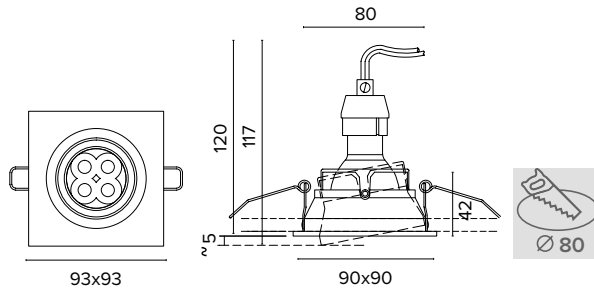

**3210
TOSHIBA GU10** quadrato / square