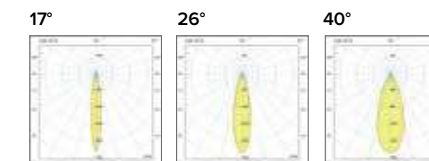

IRC/CRI>90 PANE / BREAD

Mod. Model	GOLD +			Fascio Beam			Colore Color			DRIVER				
	1100lm 12W 350mA	1530lm 17W 500mA	2090lm 25W 700mA	17°	26°	40°	□	■	■	Senza Whitout	Std	Dimm Push N/A	Dali	▲
F111	JB	JC	JD	D	H	N	1	2	0	139 €	171 €	197 €	197 €	260 €
										-	E	D	L	C

Es. / Ex: F111JCD2D = GOLD +, 1530lm, 17W, 500mA, fascio 17°, colore nero, dimmerabile push N/A / GOLD +, 1530lm, 17W, 500mA, beam 17°, black color, dimmable push N/A