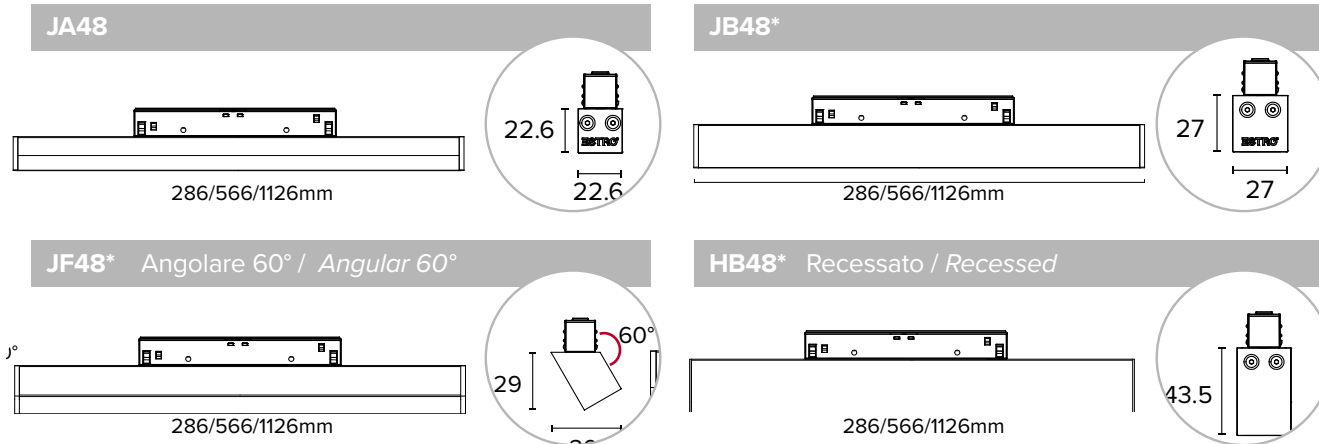

ESTRO 48 Microprismate

* I profili JB, JF e HB non sono installabili nei binari:
JB, JF and HB profiles not available for tracks: 9635 / 9650 / 9655 / 9670

Non utilizzabili come luce indiretta per i binari 9660/9665 - Cannot be used as indirect light on 9660/9665 tracks
REALIZZAZIONI PERSONALIZZATE SU RICHIESTA / CUSTOM REALIZATION ON REQUEST