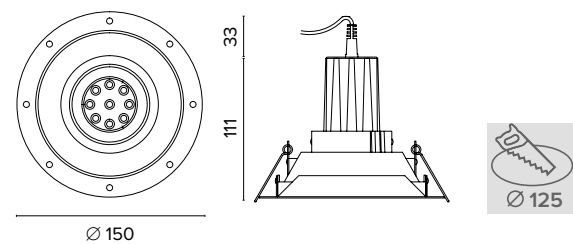

0696
TOSHIBA GU10 tondo / round

0697
SL / A quadrato / square

0697
TOSHIBA GU10 quadrato / square

0696 / 0697 ECO POINT TRIMLESS SL / A / TOSHIBA GU10

Legenda colori / Color legend

Bianco / White

0696 SL / A