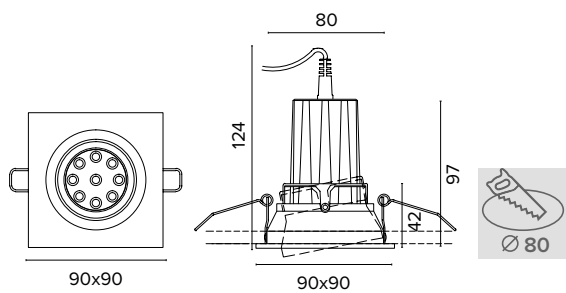

**3210
SL /A** quadrato / square