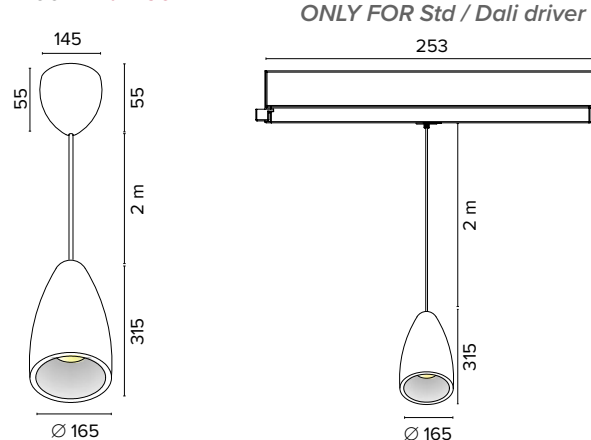

4997 SUMMER MIDI 160

Legenda colori / Color legend

☐ Bianco / White	☒ Nero / Black	☒ Grigio / Grey

IRC/CRI > 90

Mod. Model	2700K		3000K		4000K		Fascio Beam			Colore Color			DRIVER		
	2270lm 17W 500mA	3110lm 24W 700mA	2390lm 17W 500mA	3270lm 24W 700mA	2510lm 17W 500mA	3440lm 24W 700mA	15°	30°	50°	☐	☒	☐	Std	Dimm Push N/A	Dali
4997	OC	OD	SC	SD	TC	TD	C	K	R	1	2	0	258 € E	293 € D	293 € L

Es. / Ex: **4997OCR0L** = 2700K, 2270lm, 17W, 500mA, fascio 50°, colore grigio, driver Dali / 2700K, 2270lm, 17W, 500mA, beam 50°, grey colour, Dali driver

VIVID IRC/CRI 95

Mod. Model	3300K		3500K		Fascio Beam			Colore Color			DRIVER		
	2030lm 17W 500mA	2760lm 24W 700mA	2085lm 17W 500mA	2835lm 24W 700mA	15°	30°	50°	☐	☒	☐	Std	Dimm Push N/A	Dali
4997	XC	XD	DC	DD	C	K	R	1	2	0	269 € E	305 € D	305 € L

Es. / Ex: **4997DCK1L** = 3500K, 2085lm, 17W, 500mA, fascio 30°, colore bianco, driver Dali / 3500K, 2085lm, 17W, 500mA, beam 30°, white colour, Dali driver

SUNLIKE IRC/CRI 97,6

Mod. Model	3000K		Fascio Beam			Colore Color			DRIVER		
	1700lm 17W 500mA	2400lm 24W 700mA	15°	30°	50°	☐	☒	☐	Std	Dimm Push N/A	Dali
4997	SSC	SSD	C	K	R	1	2	0	291 € E	327 € D	327 € L

Es. / Ex: **4997SSDC0L** = 3000K, 2400lm, 24W, 700mA, fascio 15°, colore grigio, driver Dali / 3000K, 2400lm, 24W, 700mA, beam 15°, grey colour, Dali driver

Soluzione con driver integrato per binario / Solution with track integrated driver

4997 Midi 160

NB Soluzione con driver integrato per binario

Solution with track integrated driver

SOLO PER Driver Std / Dali
ONLY FOR Std / Dali driver

Aggiungere la lettera G per ordinare il prodotto a binario
Add the letter G to order the tracked product

Esempio codice
Example code **4997ADC2G**

Stessi prezzi in base al driver standard / Dali
The same prices based on driver standard / Dali

4998 SUMMER MAXI 205

Legenda colori / Color legend

☐ Bianco / White	☒ Nero / Black	☒ Grigio / Grey

IRC/CRI > 90

Mod. Model	2700K		3000K		4000K		Fascio Beam			Colore Color			DRIVER		
	3110lm 24W 700mA	3515lm 28W 800mA	3270lm 24W 700mA	3695lm 28W 800mA	3440lm 24W 700mA	3890lm 28W 800mA	20°	40°	60°	☐	☒	☐	Std	Dimm Push N/A	Dali
4998	OD	OS	SD	SS	TD	TS	E	N	T	1	2	0	288 € E	313 € D	313 € L

Es. / Ex: **4998OST0L** = 2700K, 3515lm, 28W, 800mA, fascio 60°, colore grigio, driver Dali / 2700K, 3515lm, 28W, 800mA, beam 60°, grey colour, Dali driver

VIVID IRC/CRI 95

Mod. Model	3300K		3500K		Fascio Beam			Colore Color			DRIVER		
	2760lm 24W 700mA	3110lm 28W 800mA	2835lm 24W 700mA	3195lm 28W 800mA	20°	40°	60°	☐	☒	☐	Std	Dimm Push N/A	Dali
4998	XD	XS	DD	DS	E	N	T	1	2	0	299 € E	325 € D	325 € L

Es. / Ex: **4998DDN1L** = 3500K, 2835lm, 24W, 700mA, fascio 40°, colore bianco, driver Dali / 3500K, 2835lm, 24W, 700mA, beam 40°, white colour, Dali driver

SUNLIKE IRC/CRI 97,6

Mod. Model	3000K		Fascio Beam			Colore Color			DRIVER		
	2400lm 24W 700mA	2800lm 28W 800mA	20°	40°	60°	☐	☒	☐	Std	Dimm Push N/A	Dali
4998	SSD	SSS	E	N	T	1	2	0	321 € E	347 € D	347 € L

Es. / Ex: **4998SSDT0L** = 3000K, 2400lm, 24W, 700mA, fascio 60°, colore grigio, driver Dali / 3000K, 2400lm, 24W, 700mA, beam 60°, grey colour, Dali driver