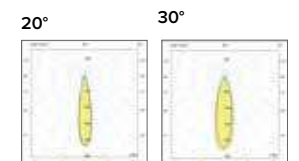

IRC/CRI > 90

Modello Model	2700K	3000K	4000K	Ottiche fascio Beam optics		Colore Color		DRIVER			
				20°	30°	□	■	Senza Without	Std	Dimm Push N/A	Dali
	966lm 9W 24V	1088lm 9W 24V	1092lm 9W 24V	20°	30°	□	■	109 €	141 €	213 €	213 €
JGEL	A	B	C	E	C	WW	BB	-	E	D	L

Es. / Ex: JGELAEWWE = 2700K, 966lm, 9W, 24V, fascio 20°, colore bianco, driver standard / 2700K, 966lm, 9W, 24V, beam 20°, white color, standard driver

NB: Altri RAL su richiesta / Other RAL on request