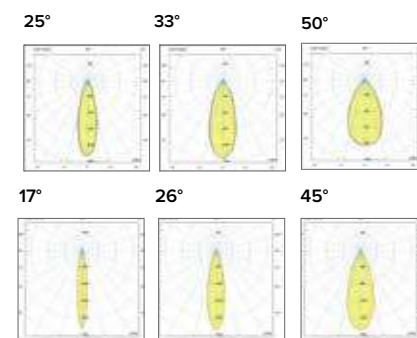

Legenda colori / Color legend

■ Nero / Black   ■ Grigio / Grey   □ Bianco / White

Mod. Model	FRESH MEAT			Fascio Beam			Colore Color			DRIVER				
	1050lm 12W 350mA	1470lm 17W 500mA	1730lm 21W 600mA	25°	33°	50°	□	■	■	Senza Without	Std	Dimm Push N/A	Dali	▲
0731	NB	NC	NQ	G	J	R	1	2	0	167 €	189 €	225 €	225 €	278 €
										-	E	D	L	C

Es. / Ex: 0731NBR1L = FRESH MEAT, 1050lm, 12W, 350mA, fascio 50°, colore bianco, driver Dali / FRESH MEAT, 1050lm, 12W, 350mA, beam 50°, white color, Dali driver

Mod. Model	FRESH MEAT		Fascio Beam			Colore Color			DRIVER				
	1990lm 25W 700mA	2490lm 33W 900mA	17°	26°	45°	□	■	■	Senza Without	Std	Dimm Push N/A	Dali	▲
0732	ND	NE	D	H	P	1	2	0	180 €	202 €	228 €	228 €	291 €
									-	E	D	L	C

Es. / Ex: 0732NDP0L = FRESH MEAT, 1990lm, 25W, 700mA, fascio 45°, colore grigio, driver Dali / FRESH MEAT, 1990lm, 25W, 700mA, beam 45°, grey color, Dali driver