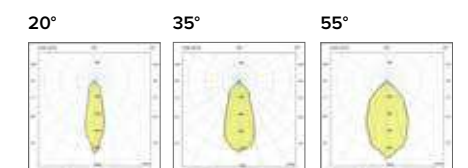

Legenda colori / Color legend

Alluminio / Aluminum

IRC/CRI > 90

Mod. Model	2700K			3000K			4000K			Fascio Beam			Colore Color	DRIVER				
	740lm 5W 150mA	1180lm 9W 250mA	1390lm 11W 300mA	780lm 5W 150mA	1250lm 9W 250mA	1470lm 11W 300mA	830lm 5W 150mA	1320lm 9W 250mA	1560lm 11W 300mA	20°	35°	55°		Senza Whitout	Std	Dimm Push N/A	Dali	A*
V506	Z1	ZA	Z3	71	7A	73	81	8A	83	E	L	S	7	32 €	54 €	89 €	89 €	143 €
														-	E	D	L	C

Es. / Ex: V506ZAL7D = 2700K, 1180lm, 9W, 250mA, fascio 35°, colore alluminio, dimmerabile push N/A / 2700K, 1180lm, 9W, 250mA, beam 35°, aluminum color, dimmable push N/A

V6 PLUS MODULO LED LED MODULE

Corpo in estruso di alluminio, riflettore in alluminio metallizzato puro 99,98, con vetro di protezione
Aluminium extruded body pure 99,98, aluminium reflector metallized with safety glass

Ottica / Optical

Ottica / Optical		€ 6
20°	V50620	
35°	V50635	
55°	V50655	

Luce di cortesia / Courtesy light

Sa. 1 x 120 mA per tutte le versioni / Sa. 1 x 120 mA for all items

1 ora / hour   Cod. 123010   € 104,00
3 ore / hours   Cod. 123023/3   € 156,00

* CASAMBI: solo per 300mA / Only for 300mA