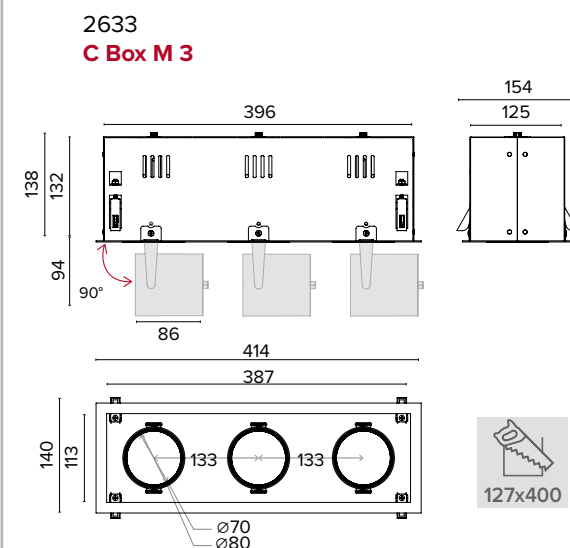

2633 C BOX M 3

2632 C BOX M 2

C BOX M

Corpo e staffe in acciaio verniciato
Body and brackets in painted steel

Per tutti i modelli / For all items

Ottica / Optical	
20°	234120
40°	234140
55°	234160

Griglia per singoli acquisti / Honeycomb grid or single purchases	
2341GRI	€ 25