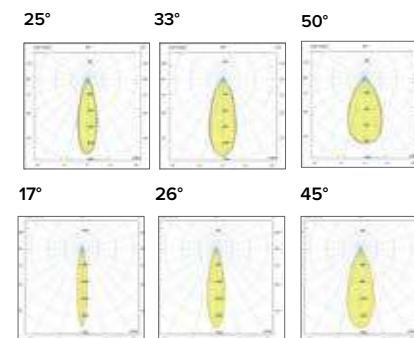

Legenda colori / Color legend

Nero / Black	Grigio / Grey	Bianco / White

Mod. Model	MEAT+			Fascio Beam			Colore Color			DRIVER				
	1035lm 12W 350mA	1440lm 17W 500mA	1700lm 21W 600mA	25°	33°	50°	☐	☒	☐	Senza Without	Std	Dimm Push N/A	Dali	
MIDI										167 €	189 €	225 €	225 €	278 €
0731	LB	LC	LQ	G	J	R	1	2	0	-	E	D	L	C

Es. / Ex: 0731LBR1L = MEAT+, 1035lm, 12W, 350mA, fascio 50°, colore bianco, driver Dali / MEAT+, 1035lm, 12W, 350mA, beam 50°, white color, Dali driver

Mod. Model	MEAT+		Fascio Beam			Colore Color			DRIVER				
	1960lm 25W 700mA	2450lm 33W 900mA	17°	26°	45°	☐	☒	☐	Senza Without	Std	Dimm Push N/A	Dali	
MAXI									180 €	202 €	228 €	228 €	291 €
0732	LD	LE	D	H	P	1	2	0	-	E	D	L	C

Es. / Ex: 0732LDP0L = MEAT+, 1960lm, 25W, 700mA, fascio 45°, colore grigio, driver Dali / MEAT+, 1960lm, 25W, 700mA, beam 45°, grey color, Dali driver