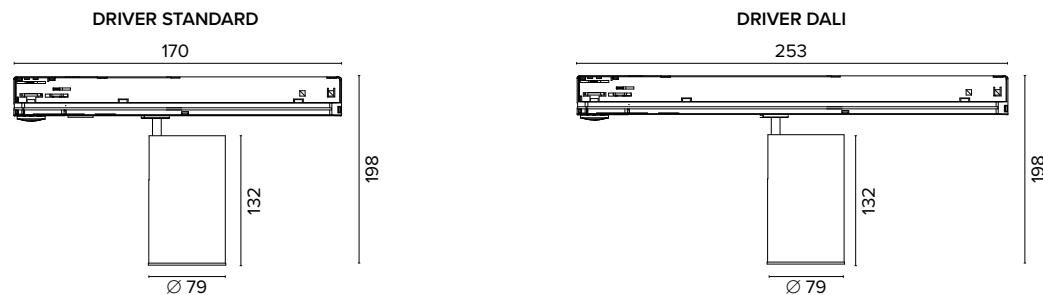

Corpo in pressofusione di alluminio, riflettore in policarbonato metallizzato
Die-cast aluminium body, metallized polycarbonate reflector

Ottica / Optical

€ 7	
20°	059620
40°	059640
55°	059655

Griglia / Honeycomb grid