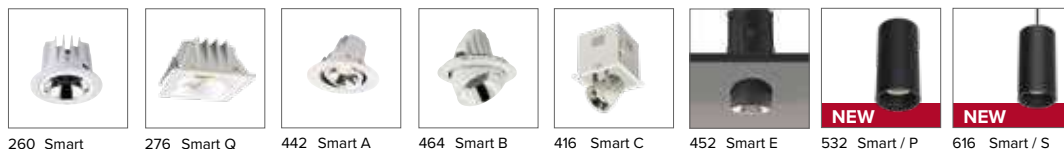

Famiglia Prodotti / Family Products