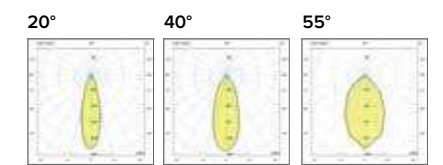

SUNLIKE IRC/CRI 97.6

Modello / Model	3000K			Ottiche fascio / Beam optics			Colore / Color	DRIVER				
	1700lm 17W 500mA	2400lm 24W 700mA	3200lm 32W 900mA	20°	40°	55°	☐	Senza / Without	Std	Dimm / Push N/A	Dali	▲
0518	SSC	SSD	SSE	E	N	S	1	171 €	194 €	229 €	229 €	282 €
								-	E	D	L	C

Es. / Ex: 0518SSCN1E = 3000K, 1700lm, 17W, 500mA, fascio 40°, colore bianco, driver standard / 3000K, 1700lm, 17W, 500mA, beam 40°, white color, standard driver