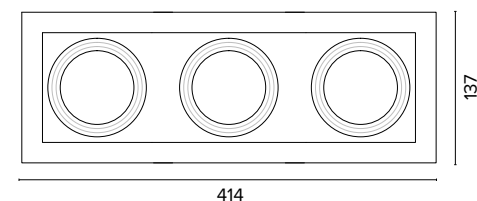

263x129

1707 Mini Bob