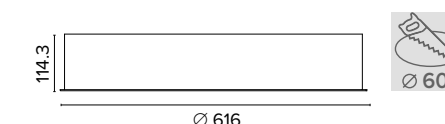

Legenda colori / Color legend

□ Bianco / White

Moon 0228

IRC/CRI > 80

Mod. Model	3000K	4000K	Fascio Beam	Colore Color	DRIVER					
	1320lm 15W 350 mA	1410lm 15W 350 mA			120°	□	Std	Dimm Push N/A	Dali	▲
0228	2B	3B	Z	1	124 €	190 €	190 €	212 €		
					-	D	L	C		

Es. / Ex: 02282BZ1 = 3000K, 1320lm, 15W, 350mA, fascio 120°, colore bianco, driver standard / 3000K, 1320lm, 15W, 350mA, beam 120°, white colour, standard driver

Moon 0238

IRC/CRI > 80

Mod. Model	3000K	4000K	Fascio Beam	Colore Color	DRIVER					
	2880lm 30W 700 mA	3000lm 30W 700 mA			120°	□	Std	Dimm Push N/A	Dali	▲
0238	2D	3D	Z	1	164 €	230 €	230 €	252 €		
					-	D	L	C		

Es. / Ex: 02382DZ1 = 3000K, 2880lm, 30W, 700mA, fascio 120°, colore bianco, driver standard / 3000K, 2880lm, 30W, 700mA, beam 120°, white colour, standard driver

Moon 0260

IRC/CRI > 80

Mod. Model	3000K	4000K	Fascio Beam	Colore Color	DRIVER				
	5640lm 48W 1200 mA	6000lm 48W 1200 mA			120°	□	Std	Dimm Push N/A	Dali
0260	2G	3G	Z	1	290 €	357 €	357 €		
					-	D	L		

Es. / Ex: 02602GZ1L = 3000K, 5640lm, 48W, 1200mA, fascio 120°, colore bianco, driver Dali / 3000K, 5640lm, 48W, 1200mA, beam 120°, white colour, Dali driver

MOON

0228 / 0238 / 0260 MOON

MOON

Prodotto da incasso con corpo e cornice in alluminio verniciato e diffusore opale in policarbonato
Recessed product with painted aluminium body and frame with polycarbonate opal diffuser

0228

MOON 280

0238

MOON 380

0260

MOON 600

Luce di cortesia / Courtesy light

Sa. 1 x 120 mA per tutte le versioni / Sa. 1 x 120 mA for all items

1 ora / hour   Cod. 123010   € 104,00
3 ore / hours   Cod. 123023/3   € 156,00