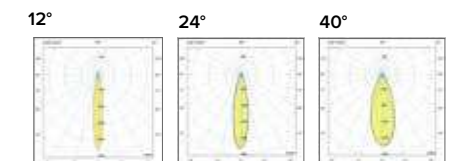

TOSHIBA AR111 IRC/CRI> 90

Mod. Model	3000K	4000K	Fascio Beam			Colore Color	DRIVER
	3360lm 4X12W 12V	3680lm 4X12W 12V	12°	24°	40°		
						☐	Trasformatore elettronico Electronic transformer € 319
1611	7L	8L	B	F	N	9	E

Es. / Ex: 16117LF9E = 3000K, 3360lm, 4x12W, 12V, fascio 24°, colore bianco, trasformatore elettronico
3000K, 3360lm, 4x12W, 12V, beam 24°, white colour, electronic transformer

LED
25000
HOURS