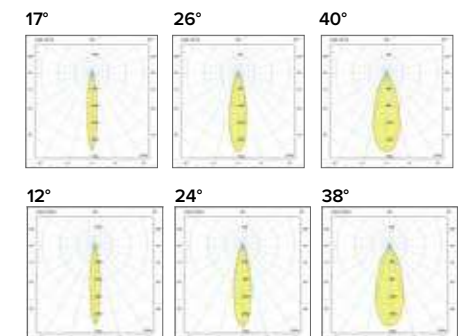

1714 BOB ECO

Basculante / Tilt

Corpo, cornice e ghiera in alluminio verniciato, modulo LED in alluminio pressofuso
Body, frame and brackets in aluminium, LED module in die-cast aluminium

F111: Modulo Led con riflettore / Led module with reflector

F112: Modulo Led con lente / Led module with lens

Solo per F111: Griglia e Diffusore opale / Only for F111: Honeycomb grid and Opal diffuser

Griglia per singoli acquisti / Honeycomb grid for single purchases	Diffusore opale per singoli acquisti / Opal diffuser for single purchases
€ 25 F111APE	€ 6 F111000U

Luce di cortesia / Courtesy light

Sa. 1 x 120 mA per tutte le versioni / Sa. 1 x 120 mA for all items

1 ora / hour   Cod. 123010   € 104,00
3 ore / hours   Cod. 123023/3   € 156,00

Legenda colori / Color legend

☐ Bianco / White

☒ Grigio / Grey

IRC/CRI > 90

Mod. Model	2700K			3000K			4000K			Fascio Beam			Colore Color		DRIVER							
	4845lm 3x12W 350mA	6810lm 3x17W 500mA	9330lm 3x24W 700mA	5100lm 3x12W 350mA	7170lm 3x17W 500mA	9810lm 3x24W 700mA	5355lm 3x12W 350mA	7530lm 3x17W 500mA	10320lm 3x24W 700mA	17°	26°	40°	☐	☒	Senza Whitout	Std	Dimm Push N/A	Dali	▲			
F111															-	E	D	L	C			
1714	OB	OC	OD	-	SB	SC	SD	-	TB	TC	TD	-	D	H	N	0	1	-	E	D	L	C
F112				10545lm 3x28W 800mA	5100lm 3x12W 350mA	7170lm 3x17W 500mA	9810lm 3x24W 700mA	11085lm 3x28W 800mA	5355lm 3x12W 350mA	7530lm 3x17W 500mA	10320lm 3x24W 700mA	11670lm 3x28W 800mA	12°	24°	38°	☐	☒	Senza Whitout	Std	Dimm Push N/A	Dali	▲
1714	OB	OC	OD	OS	SB	SC	SD	SS	TB	TC	TD	TS	B	F	M	0	1	-	E	D	L	C

Es. / Ex: 1714OBF1L = 2700K, 4845lm, 3x12W, 350mA, fascio 24°, colore bianco, driver Dali / 2700K, 4845lm, 3x12W, 350mA, beam 24°, white color, Dali driver

VIVID IRC/CRI 95