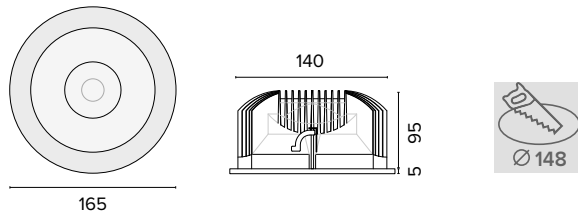

Diffusore opale / Opal diffuser

€ 8

0798000U

0797
Midi 160