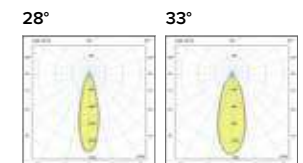

IRC/CRI > 90

Modello Model	2700	3000K	4000K	Ottiche fascio Beam optics		Colore Colour		Driver	
	310lm 4.5W 100mA	330lm 4.5W 100mA	350lm 4.5W 100mA	28°	33°	☐	☒	Senza Without	Std
2120	Z0	70	80	8	J	1	2	€ 55 -	€ 77 E

Es. / Ex: 21207081E = 3000K, 330lm, 4.5W, 100mA, fascio 28°, colore bianco, driver standard / 3000K, 330lm, 4.5W, 100mA, beam 28°, white colour, standard driver

Driver Dimmerabile Push N/A o Driver dimmerabile Dali posto in remoto per controllare max 3 faretti in parallelo
Dimmable Push N/A driver or Dimmable Dali Driver, max 3 spotlights wired in parallel

Driver Dimmerabile Dali Dimmable Dali Driver	Cod.	€	Driver Dimmerabile Push N/A Dimmable Driver Push N/A	Cod.	€
15W 350mA	127576D	58	15W 350mA	127576L	58