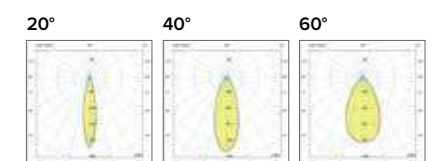

1320 Viper Mini