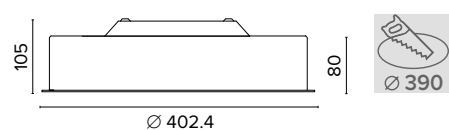

0228

MOON 280

0238

MOON 380

0260

MOON 600

Luce di cortesia / Courtesy light

Sa. 1 x 120 mA per tutte le versioni / Sa. 1 x 120 mA for all items