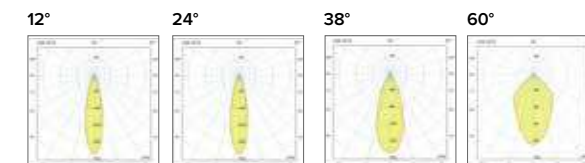

2065 K/XS

Corpo in estruso di alluminio, lente in policarbonato o riflettore 60° in alluminio per installazioni TRIM o TRIMLESS
Die-casting aluminium body, polycarbonate lens or aluminium reflector 60° diffuser with TRIM or TRIMLESS recessed installation base

DRIVER REMOTO, BASETTA INCLUSA
REMOTE DRIVER, BASE INCLUDED

Ottica / Optical

€ 12

12°	200112
24°	200124
38°	200138

Alette / Barndoors

€ 17

200100W1 □

200100W2 ■

Solo per riflettore 60°: Griglia e Diffusore opale / Only for 60° reflector: Honeycomb grid and Opal diffuser

Griglia / Honeycomb grid

€ 23
KSGRI

Diffusore opale / Opal diffuser

€ 7
KSSAT

Luce di cortesia / Courtesy light

Sa. 1 x 120 mA per tutte le versioni / Sa. 1 x 120 mA for all items

1 ora / hour   Cod. 123010   € 104,00
3 ore / hours   Cod. 123023/3   € 156,00

Legenda colori / Color legend

Grigio / Grey	Bianco / White	Nero / Black	Rosso / Red	Verde / Green

Trattamenti Galvanici legenda colori / Galvanic Treatments color legend

Prezzo su richiesta / Price on request

Cromo / Chrome cod. 52	Oro 24 K / Gold 24 K cod. 50	Bronzo base Ottone / Bronze Brass base cod. 60	Rame / Copper cod. 71

Su richiesta altri RAL e trattamenti galvanici / On request other RAL and galvanic treatments

IRC/CRI > 90

Mod. Model	2700K			3000K			4000K				Fascio Beam					Colore Color					DRIVER				Basetta Base				
	1010lm 8W 250mA	1060lm 8W 250mA	1120lm 8W 250mA	12°	24°	38°	60°	□	■	■	■	■	■	■	■	■	■	■	■	■	■	■	■	■	■	■	■	■	■
2065	ZA	7A	8A	B	F	M	T	9016	9006	9005	3001	6029	189 €	225 €	225 €	289 €	E	D	L	C	B	BT							

Es. / Ex: 2065ZAF9016EB = 2700K, 1010lm, 8W, 250mA, fascio 24°, colore bianco, Driver standard e basetta Trim / 2700K, 1010lm, 8W, 250mA, beam 24°, white colour, standard driver and Trim base

VIVID IRC/CRI 95