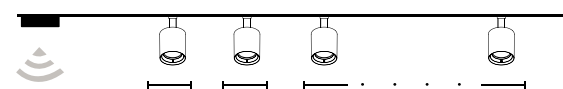

Configurazione singola (fino a 64 apparecchi controllabili)
Singola configuration (until 64 fixtures controllable)