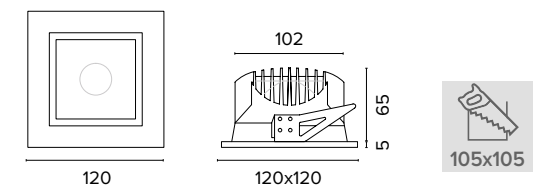

0786
Mini

50°