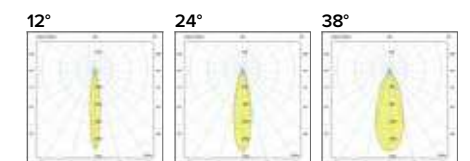

Legenda colori / Color legend

☐ Bianco / White	☒ Nero / Black	☐ Grigio / Grey

IRC/CRI > 90

Mod. Model	2700K				3000K				4000K				Fascio Beam			Colore Color			DRIVER				
	1615lm 12W 350mA	2270lm 12W 500mA	3110lm 24W 700mA	3910lm 32W 900mA	1700lm 12W 350mA	2390lm 17W 500mA	3270lm 24W 700mA	4110lm 32W 900mA	1785lm 12W 350mA	2510lm 17W 500mA	3440lm 24W 700mA	4320lm 32W 900mA	12°	24°	38°	☐	☒	☐	Senza Whitout	Std	Dimm Push N/A	Dali	▲
F112	OB	OC	OD	OE	SB	SC	SD	SE	TB	TC	TD	TE	B	F	M	1	2	0	106 €	128 €	164 €	164 €	217 €
																			-	E	D	L	C

Es. / Ex: F112SBF2D = 3000K, 1700lm, 12W, 350mA, fascio 24°, colore nero, dimmerabile push N/A / 3000K, 1700lm, 12W, 350mA, beam 24°, black color, dimmable push N/A

VIVID IRC/CRI 95

Mod. Model	3300K				3500K				Fascio Beam			Colore Color			DRIVER				
	1460lm 12W 350mA	2030lm 17W 500mA	2760lm 24W 700mA	3450lm 32W 900mA	1500lm 12W 350mA	2085lm 17W 500mA	2835lm 24W 700mA	3540lm 32W 900mA	12°	24°	38°	☐	☒	☐	Senza Whitout	Std	Dimm Push N/A	Dali	▲
F112	XB	XC	XD	XE	DB	DC	DD	DE	B	F	M	1	2	0	117 €	139 €	175 €	175 €	228 €
															-	E	D	L	C

Es. / Ex: F112XBM2L = 3300K, 1460lm, 12W, 350mA, fascio 38°, colore nero, driver Dali / 3300K, 1460lm, 12W, 350mA, beam 38°, black color, Dali driver

SUNLIKE IRC/CRI 97,6

Mod. Model	3000K				Fascio Beam			Colore Color			DRIVER				
	1200lm 12W 350mA	1700lm 17W 500mA	2400lm 24W 700mA	3200lm 32W 900mA	12°	24°	38°	☐	☒	☐	Senza Whitout	Std	Dimm Push N/A	Dali	▲
F112	SSB	SSC	SSD	SSE	B	F	M	1	2	0	139 €	161 €	197 €	197 €	250 €
											-	E	D	L	C

Es. / Ex: F112SSDM1C = 3000K, 2400lm, 24W, 700mA, fascio 38°, colore bianco, driver Casambi / 3000K, 2400lm, 24W, 700mA, beam 38°, white color, Casambi driver

F112 MODULO LED LED MODULE

Corpo in pressofusione di alluminio, diffusore con lente in policarbonato
Die-cast aluminium body, polycarbonate lens diffuser

Ottica / Optical

		€ 9
12°		F11212
24°		F11224
38°		F11238

Luce di cortesia / Courtesy light