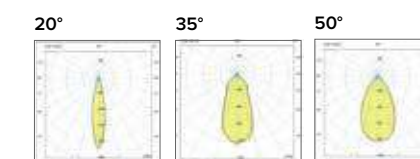

SUN /PL

IRC/CRI > 80

Mod. Model	3000K	Fascio Beam			Colore Color		DRIVER
		20°	35°	50°	☐	☒	
	1300lm 13W 300mA						Std
4850	23	E	L	R	1	2	96 €

Es. / Ex: 485023E1 = 3000K, 1300lm, 13W, 300mA, fascio 20°, colore bianco / 3000K, 1300lm, 13W, 300mA, beam 20°, white colour