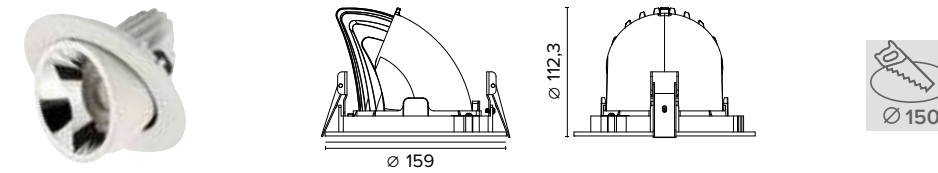

SMART B UGR<19

0517 Smart **B/M**