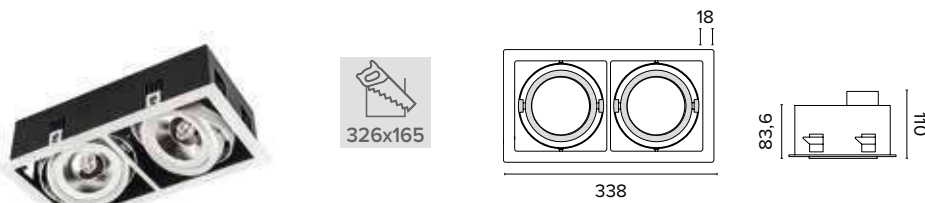

TOSHIBA AR111 IRC/CRI> 90

Mod. Model	3000K	4000K	Fascio Beam			Colore Color	DRIVER
	1680lm 2X12W 12V	1840lm 2X12W 12V	12°	24°	40°		
1809	7L	8L	B	F	N	□	Trasformatore elettronico Electronic transformer
							€ 141
							E

Es. / Ex: 18097LF1E = 3000K, 680lm, 2x12W, 12V, fascio 24°, colore bianco, trasformatore elettronico
3000K, 1680lm, 2x12W, 12V, beam 24°, white colour, electronic transformer