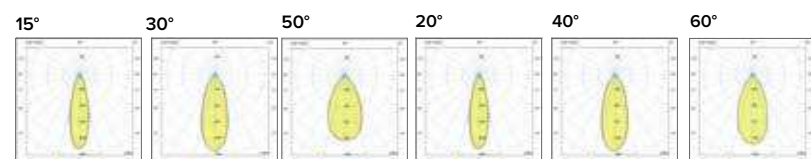

Legenda colori / Color legend

■ Nero / Black   ■ Grigio / Grey   □ Bianco / White

Modello Model	FRESH MEAT			Ottiche fascio Beam optics			Colore Color			DRIVER				
	1470lm 17W 500mA	1990lm 25W 700mA	2490lm 33W 900mA	15°	30°	50°	□	■	■	Senza Without	Std	Dimm Push N/A	Dali	▲
MIDI														
0797	NC	ND	NE	C	K	R	1	2	0	148 €	170 €	196 €	196 €	259 €
										-	E	D	L	C

Es. / Ex: 0797NDK0L= FRESH MEAT, 1990lm, 25W, 700mA, fascio 30°, colore grigio, driver Dali / FRESH MEAT, 1990lm, 25W, 700mA, beam 30°, grey color, Dali driver

Modello Model	FRESH MEAT			Ottiche fascio Beam optics			Colore Color			DRIVER				
	1470lm 17W 500mA	1990lm 25W 700mA	2850lm 39W 1050mA	20°	40°	60°	□	■	■	Senza Without	Std	Dimm Push N/A	Dali	▲
MAXI														
0798	NC	ND	NF	E	N	T	1	2	0	157 €	179 €	205 €	205 €	268 €
										-	E	D	L	C

Es. / Ex: 0798NDN0L= FRESH MEAT, 1990lm, 25W, 700mA, fascio 40°, colore grigio, driver Dali / FRESH MEAT, 1990lm, 25W, 700mA, beam 40°, grey color, Dali driver

Modello Model	MEAT+			Ottiche fascio Beam optics			Colore Color			DRIVER				
	1470lm 17W 500mA	1990lm 25W 700mA	2850lm 39W 1050mA	20°	40°	60°	□	■	■	Senza Without	Std	Dimm Push N/A	Dali	▲
EXTRA														
0799	NC	ND	NF	E	N	T	1	2	0	180 €	202 €	228 €	228 €	291 €
										-	E	D	L	C

Es. / Ex: 0799NDT0L= FRESH MEAT, 1990lm, 25W, 700mA, fascio 60°, colore grigio, driver Dali / FRESH MEAT, 1990lm, 25W, 700mA, beam 60°, grey color, Dali driver