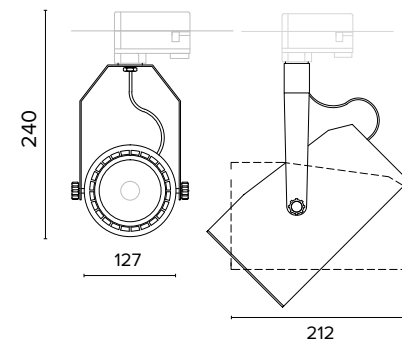

VIPER

MEAT +

1322 **Maxi**

Legenda colori / Color legend

- Nero / Black
- Grigio / Grey
- Bianco / White

Mod. Model	MEAT+			Fascio Beam			Colore Color			DRIVER		
	1035lm 12W 350mA	1440lm 17W 500mA	1700lm 21W 600mA	25°	33°	50°	□	■	■	Std	Dimm Push N/A	Dali
MIDI												
1321	LB	LC	LQ	G	J	R	1	2	0	193 €	228 €	228 €
										-	D	L

Es. / Ex: 1321LBR1L = MEAT+, 1035lm, 12W, 350mA, fascio 50°, colore bianco, driver Dali / MEAT+, 1035lm, 12W, 350mA, beam 50°, white color, Dali driver

Mod. Model	MEAT+		Fascio Beam			Colore Color			DRIVER		
	1960lm 25W 700mA	2450lm 33W 900mA	25°	33°	50°	□	■	■	Std	Dimm Push N/A	Dali
MAXI											
1322	LD	LE	G	J	R	1	2	0	214 €	239 €	239 €
									-	D	L

Es. / Ex: 1322LDJ0L = MEAT+, 1960lm, 25W, 700mA, fascio 33°, colore grigio, driver Dali / MEAT+, 1960lm, 25W, 700mA, beam 33°, grey color, Dali driver

SMART UGR<19

MEAT +

Legenda colori / Color legend

- Bianco / White

Mod. Model	MEAT+			Fascio Beam			Colore Color	DRIVER				
	1035lm 12W 350mA	1440lm 17W 500mA	1960lm 25W 700mA	20°	40°	55°		Senza Without	Std	Dimm Push N/A	Dali	▲
M							□					
0597	LB	LC	LD	E	N	S	1	145 €	178 €	214 €	214 €	267 €
								-	E	D	L	C

Es. / Ex: 0597LBN1L = MEAT+, 1035lm, 12W, 350mA, fascio 40°, colore bianco, driver Dali / MEAT+, 1035lm, 12W, 350mA, beam 40°, white color, Dali driver

Mod. Model	MEAT+			Fascio Beam			Colore Color	DRIVER				
	1440lm 17W 500mA	1960lm 25W 700mA	2450lm 33W 900mA	20°	40°	55°		Senza Without	Std	Dimm Push N/A	Dali	▲
L							□					
0598	LC	LD	LE	E	N	S	1	156 €	178 €	214 €	214 €	278 €
								-	E	D	L	C

Es. / Ex: 0598LDN1L = MEAT+, 1960lm, 25W, 700mA, fascio 40°, colore bianco, driver Dali / MEAT+, 1960lm, 25W, 700mA, beam 40°, white color, Dali driver