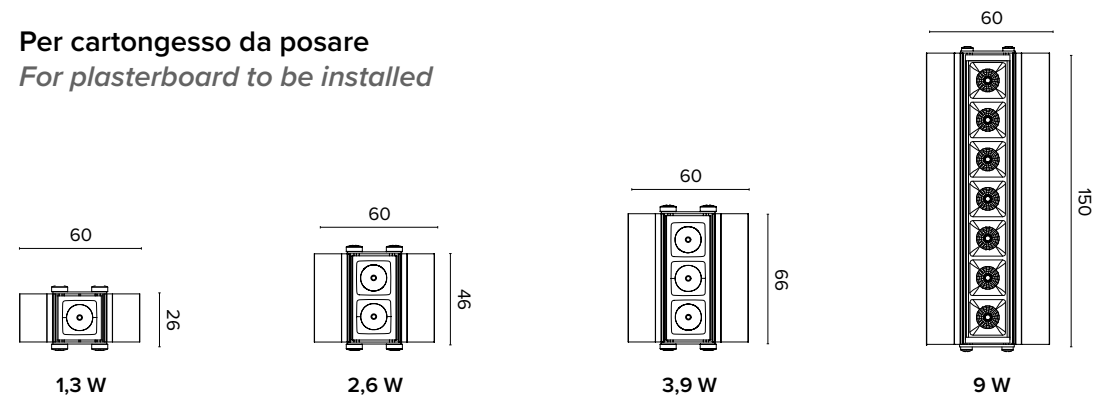

ESTRO
creative and harmonious lighting

Scopri l'intera gamma ESTRO sul catalogo dedicato / Discover the whole ESTRO range in the dedicated catalog

Legenda colori / Color legend

■ Nero / Black

□ Bianco / White