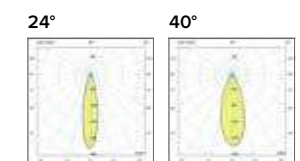

Luce di cortesia / Courtesy light

Sa. 1 x 120 mA per tutte le versioni / Sa. 1 x 120 mA for all items

1 ora / hour Cod. 123010 € 104,00
3 ore / hours Cod. 123023/3 € 156,00

LED
30000
HOURS

DIAL TOSHIBA AR111