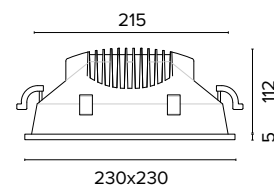

0789 HAMMER Q EXTRA 230

Legenda colori / Color legend

Nero / Black	Grigio / Grey	Bianco / White

IRC/CRI > 90

Modello Model	2700K			3000K			4000K			Ottiche fascio Beam optics	Colore Color			DRIVER					
	2270lm 17W 500mA	3110lm 24W 700mA	4480lm 37W 1050mA	2390lm 17W 500mA	3270lm 24W 700mA	4715lm 37W 1050mA	2510lm 17W 500mA	3440lm 24W 700mA	4955lm 37W 1050mA		60°	☐	☒	☐	Senza Without	Std	Dimm Push N/A	Dali	
0789	OC	OD	OF	SC	SD	SF	TC	TD	TF	T	1	2	0	149 €	171 €	207 €	207 €	260 €	
														-	E	D	L	C	

Es. / Ex: 0789TCT0D = 4000K, 2510lm, 17W, 500mA, fascio 60°, colore grigio, dimmerabile push N/A / 4000K, 2510lm, 17W, 500mA, beam 60°, grey color, dimmable push N/A

VIVID IRC/CRI 95

Modello Model	3300K			3500K			Ottiche fascio Beam optics	Colore Color			DRIVER					
	2030lm 17W 500mA	2760lm 24W 700mA	3950lm 37W 1050mA	2085lm 17W 500mA	2835lm 24W 700mA	4040lm 37W 1050mA		60°	☐	☒	☐	Senza Without	Std	Dimm Push N/A	Dali	
0789	XC	XD	XF	DC	DD	DF	T	1	2	0	160 €	182 €	218 €	218 €	271 €	
											-	E	D	L	C	

Es. / Ex: 0789DCT0E = 3500K, 2085lm, 17W, 500mA, fascio 60°, colore grigio, driver standard / 3500K, 2085lm, 17W, 500mA, beam 60°, grey color, standard driver

SUNLIKE IRC/CRI 97.6

Modello Model	3000K			Ottiche fascio Beam optics	Colore Color			DRIVER					
	1700lm 17W 500mA	2400lm 24W 700mA	3700lm 37W 1050mA		60°	☐	☒	☐	Senza Without	Std	Dimm Push N/A	Dali	
0789	SSC	SSD	SSF	T	1	2	0	182 €	205 €	240 €	240 €	293 €	
								-	E	D	L	C	

Es. / Ex: 0789SSTC0E = 3000K, 1700lm, 17W, 500mA, fascio 60°, colore grigio, driver standard / 3000K, 1700lm, 17W, 500mA, beam 60°, grey color, standard driver

0789
Extra 230

60°