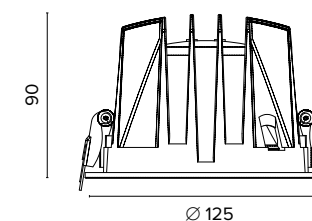

0597 Smart **M**