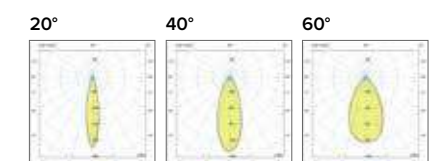

Legenda colori / Color legend

■ Nero / Black   ■ Grigio / Grey   □ Bianco / White

Modello Model	FRESH MEAT			Ottiche fascio Beam optics			Colore Color			DRIVER		
	1470lm 17W 500mA	1990lm 25W 700mA	2245lm 29W 800mA	20°	40°	60°	□	■	■	Std	Dimm Push N/A	Dali
4898	NC	ND	NS	E	N	T	1	2	0	297 €	392 €	392 €
										-	D	L

Es. / Ex: 4898NDN0L = FRESH MEAT, 1990lm, 25W, 700mA, fascio 40°, colore grigio, driver Dali / FRESH MEAT, 1990lm, 25W, 700mA, beam 40°, grey color, Dali driver

Modello Model	FRESH MEAT			Ottiche fascio Beam optics			Colore Color			DRIVER		
	1470lm 17W 500mA	1990lm 25W 700mA	2490lm 33W 900mA	20°	40°	60°	□	■	■	Std	Dimm Push N/A	Dali
4899	NC	ND	NE	E	N	T	1	2	0	339 €	365 €	365 €
										-	D	L

Es. / Ex: 4899NDE0L = FRESH MEAT, 1990lm, 25W, 700mA, fascio 20°, colore grigio, driver Dali / FRESH MEAT, 1990lm, 25W, 700mA, beam 20°, grey color, Dali driver