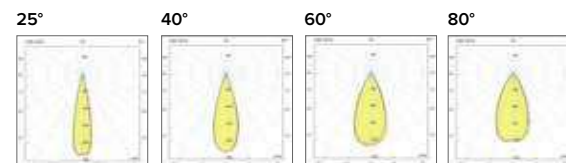

IRC/CRI > 90 versioni tonde / round versions

Modello Model		2700K	3000K	3500K	4000K	Ottiche fascio Beam optics				Colore Colour		Convertitore di corrente Current convertitor		
ESTRO SPOT 48	ESTRO SPOT 48	130lm 2W 350mA	144lm 2W 350mA	150lm 2W 350mA	156lm 2W 350mA	25°	40°	60°	80°	□	■	Std	Dali	▲
TIPO/TIPO 3	TIPO/TIPO 4											98 €	137 €	265 €
2061	2062	ZB	7B	0B	8B	B	D	E	F	1	2	E	L	C

Es/Ex: 2061ZBB1E = TIPO 3 - 2700K, 130lm, 2W, 350mA, fascio 25°, colore bianco, convertit. di corr. standard / TYPE 3 - 2700K, 130lm, 2W, 350mA, beam 25°, white colour, std current convertitor

NB Su richiesta trattamenti galvanici e altri RAL
On request galvanic treatments and other RAL

DRIVER 48V NON INCLUSO (consulta pagine binari)
48V DRIVER NOT INCLUDED (see tracks' pages)