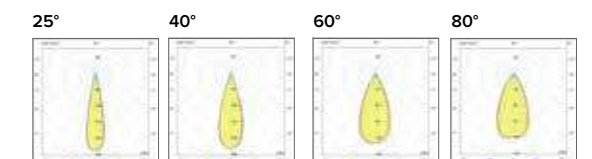

ESTRO creative and harmonious lighting Scopri l'intera gamma ESTRO sul catalogo dedicato / Discover the whole ESTRO range in the dedicated catalog