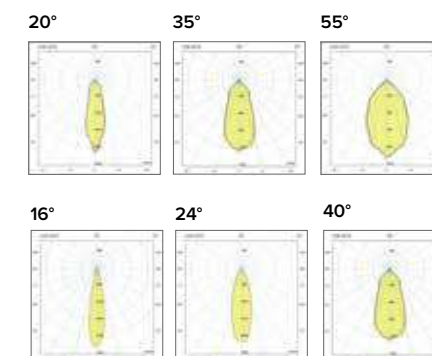

* SOLO PER 300mA / ONLY FOR 300mA