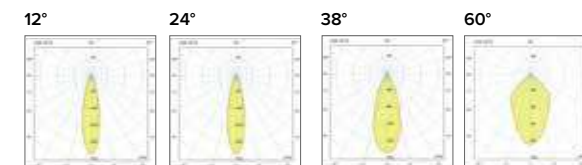

2025 KS

Corpo in estruso di alluminio, lente in policarbonato o riflettore 60° in alluminio per installazioni TRIM o TRIMLESS
Die-casting aluminium body, polycarbonate lens or aluminium reflector 60° diffuser with TRIM or TRIMLESS recessed installation base

DRIVER REMOTO, BASETTA INCLUSA
REMOTE DRIVER, BASE INCLUDED

Ottica / Optical

€ 12

12°	200112
24°	200124
38°	200138

Alette / Barndoors

€ 17

200100W1 □

200100W2 ■

Solo per riflettore 60°: Griglia e Diffusore opale / Only for 60° reflector: Honeycomb grid and Opal diffuser

Griglia / Honeycomb grid

€ 23
KSGRI

Diffusore opale / Opal diffuser

€ 7
KSSAT

Luce di cortesia / Courtesy light

Sa. 1 x 120 mA per tutte le versioni / Sa. 1 x 120 mA for all items

1 ora / hour   Cod. 123010   € 104,00
3 ore / hours   Cod. 123023/3   € 156,00

Legenda colori / Color legend

Grigio / Grey	Bianco / White	Nero / Black	Rosso / Red	Verde / Green

Trattamenti Galvanici legenda colori / Galvanic Treatments color legend

Prezzo su richiesta / Price on request

Cromo / Chrome cod. 52	Oro 24 K / Gold 24 K cod. 50	Bronzo base Ottone / Bronze Brass base cod. 60	Rame / Copper cod. 71

Su richiesta altri RAL e trattamenti galvanici / On request other RAL and galvanic treatments

IRC/CRI > 90

Mod. Model	2700K		3000K		4000K		Fascio Beam				Colore Color					DRIVER			Basetta Base		
	1540lm 12W 350mA	2125lm 18W 500mA	1620lm 12W 350mA	2235lm 18W 500mA	1700lm 12W 350mA	2350lm 18W 500mA	12°	24°	38°	60°	□	■	■	■	■	Std	Dimm. Push N/A	Dali	▲	TRIM	TRIMLESS
2025	ZB	ZC	7B	7C	8B	8C	B	F	M	T	9016	9006	9005	3001	6029	221 € E	257 € D	257 € L	321 € C	B	BT

Es. / Ex: 2025ZBF9006LB = 2700K, 1540lm, 12W, 350mA, fascio 24°, colore grigio, driver Dali e basetta Trim / 2700K, 1540lm, 12W, 350mA, beam 24°, grey colour, Dali driver and Trim base

VIVID IRC/CRI 95