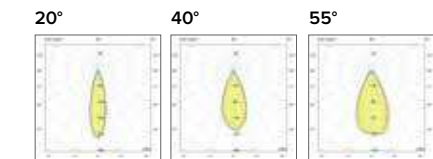

Legenda colori / Color legend

- Bianco / White

Mod. Model	MEAT+			Fascio Beam			Colore Color	DRIVER				
	1035lm 12W 350mA	1440lm 17W 500mA	1960lm 25W 700mA	20°	40°	55°		Senza Without	Std	Dimm Push N/A	Dali	▲
M							□					
0597	LB	LC	LD	E	N	S	1	145 €	178 €	214 €	214 €	267 €
								-	E	D	L	C

Es. / Ex: 0597LBN1L = MEAT+, 1035lm, 12W, 350mA, fascio 40°, colore bianco, driver Dali / MEAT+, 1035lm, 12W, 350mA, beam 40°, white color, Dali driver

Mod. Model	MEAT+			Fascio Beam			Colore Color	DRIVER				
	1440lm 17W 500mA	1960lm 25W 700mA	2450lm 33W 900mA	20°	40°	55°		Senza Without	Std	Dimm Push N/A	Dali	▲
L							□					
0598	LC	LD	LE	E	N	S	1	156 €	178 €	214 €	214 €	278 €
								-	E	D	L	C

Es. / Ex: 0598LDN1L = MEAT+, 1960lm, 25W, 700mA, fascio 40°, colore bianco, driver Dali / MEAT+, 1960lm, 25W, 700mA, beam 40°, white color, Dali driver