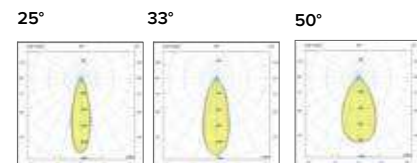

0731 BERIN MIDI

Legenda colori / Color legend

■ Nero / Black

■ Grigio / Grey

□ Bianco / White

IRC/CRI > 90

Modello Model	2700K			3000K			4000K			Ottiche fascio Beam optics			Colore Color			DRIVER				
	1615lm 12W 350mA	2270lm 17W 500mA	2695lm 21W 600mA	1700lm 12W 350mA	2390lm 17W 500mA	2835lm 21W 600mA	1785lm 12W 350mA	2510lm 17W 500mA	2980lm 21W 600mA	25°	33°	50°	□	■	■	Senza Without	Std	Dimm Push N/A	Dali	▲
0731	OB	OC	OQ	SB	SC	SQ	TB	TC	TQ	G	J	R	1	2	0	128 €	150 €	186 €	186 €	239 €
																-	E	D	L	C

Es. / Ex: 0731OBI1D = 2700K, 1615lm, 12W, 350mA, fascio 33°, colore bianco, dimmerabile push N/A / 2700K, 1615lm, 12W, 350mA, beam 33°, white color, dimmable push N/A

VIVID IRC/CRI 95

Modello Model	3300K			3500K			Ottiche fascio Beam optics			Colore Color			DRIVER							
	1460lm 12W 350mA	2030lm 17W 500mA	2400lm 21W 600mA	1500lm 12W 350mA	2085lm 17W 500mA	2470lm 21W 600mA	25°	33°	50°	□	■	■	Senza Without	Std	Dimm Push N/A	Dali	▲			
0731	XB	XC	XQ	DB	DC	DQ	G	J	R	1	2	0	139 €	161 €	197 €	197 €	250 €			
																-	E	D	L	C

Es. / Ex: 0731XBR1E = 3300K, 1460lm, 12W, 350mA, fascio 50°, colore bianco, driver standard / 3300K, 1460lm, 12W, 350mA, beam 50°, white color, standard driver

SUNLIKE IRC/CRI 97.6

Modello Model	3000K			Ottiche fascio Beam optics			Colore Color			DRIVER									
	1200lm 12W 350mA	1700lm 17W 500mA	2100lm 21W 600mA	25°	33°	50°	□	■	■	Senza Without	Std	Dimm Push N/A	Dali	▲					
0731	SSB	SSC	SSQ	G	J	R	1	2	0	161 €	184 €	219 €	219 €	272 €					
															-	E	D	L	C

Es. / Ex: 0731SSBR1E = 3000K, 1200lm, 12W, 350mA, fascio 50°, colore bianco, driver standard / 3000K, 1200lm, 12W, 350mA, beam 50°, white color, standard driver

0731
Midi

0732 BERIN MAXI

Legenda colori / Color legend

■ Nero / Black

■ Grigio / Grey

□ Bianco / White

IRC/CRI > 90