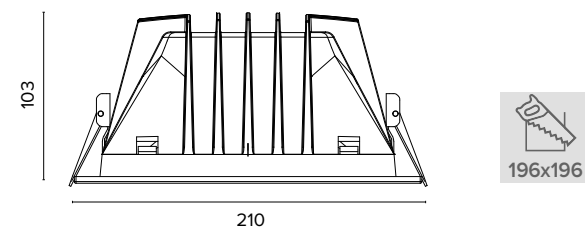

0589 SMART Q/XL UGR<19

Corpo in pressofusione di alluminio, riflettore in policarbonato metallizzato
Die-cast aluminium body, metallized polycarbonate reflector

Corpo e cornice colore bianco + riflettore cromo lucido
Body and frame white color + glossy chrome reflector

Corpo e cornice colore nero + riflettore cromo lucido
Body and frame black color + glossy chrome reflector