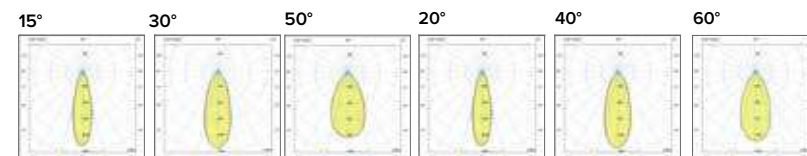

IRC/CRI > 90

Modello Model	2400K			Ottiche fascio Beam optics			Colore Color			DRIVER				
	1530lm 17W 500mA	2090lm 25W 700mA	4020lm 39W 1050mA	20°	40°	60°	□	■	■	Senza Without	Std	Dimm Push N/A	Dali	▲
EXTRA										180 €	202 €	228 €	228 €	291 €
0799	JC	JD	JF	E	N	T	1	2	0	-	E	D	L	C

Es. / Ex: 0799JFT0L= 2400K, 4020lm, 39W, 1050mA, fascio 40°, colore grigio, driver Dali / 2400K, 4020lm, 39W, 1050mA, beam 40°, grey color, Dali driver