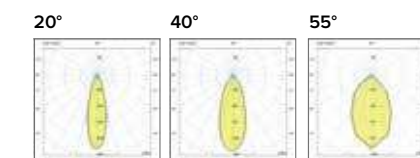

SUNLIKE IRC/CRI 97.6

Modello Model	3000K			Ottiche fascio Beam optics			Colore Color	DRIVER				
	1200lm 12W 350mA	1700lm 17W 500mA	2100lm 21W 600mA	20°	40°	55°		Senza Without	Std	Dimm Push N/A	Dali	▲
0527	SSB	SSC	SSQ	E	N	S	1	148 €	170 €	206 €	206 €	259 €
								-	E	D	L	C

Es. / Ex: 0527SSBN1E = 3000K, 1200lm, 12W, 350mA, fascio 40°, colore bianco, driver standard / 3000K, 1200lm, 12W, 350mA, beam 40°, white color, standard driver