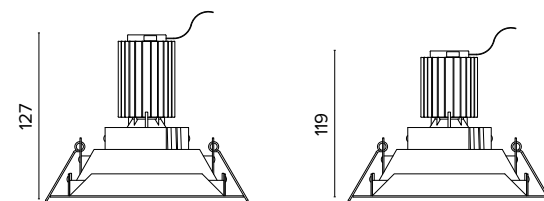

V6 PLUS

V1 PLUS

150 x 150

150 x 150

Codice per struttura faretto con attacco GU10
Item code for fitting GU10

€ 29
5010697104001

0696 / 0697 ECO POINT TRIMLESS

Legenda colori / Color legend

☐ Bianco / White

0696 V6 PLUS

IRC/CRI > 90

Modello Model	2700K			3000K			4000K			Ottiche fascio Beam optics			Colore Color	DRIVER				
	740lm 5W 150mA	1180lm 9W 250mA	1390lm 11W 300mA	780lm 5W 150mA	1250lm 9W 250mA	1470lm 11W 300mA	830lm 5W 150mA	1320lm 9W 250mA	1560lm 11W 300mA	20°	35°	55°		Senza Without	Std	Dimm Push N/A	Dali	▲*
0696	Z1	ZA	Z3	71	7A	73	81	8A	83	E	L	S	1	54 €	76 €	112 €	112 €	165 €
														-	E	D	L	C

Es. / Ex: 0696Z1E1D = 2700K, 740lm, 5W, 150mA, fascio 20°, colore bianco, dimmerabile push N/A / 2700K, 740lm, 5W, 150mA, beam 20°, white color, dimmable push N/A

0696 V1 PLUS

IRC/CRI 95

Modello Model	2700K	3000K	4000K	Ottiche fascio Beam optics				Colore Color	DRIVER			
	870lm 10W 250mA	990lm 10W 250mA	1085lm 10W 250mA	16°	24°	40°	Sabbiato Frosted		Senza Without	Std	Dimm Push N/A	Dali
0696	ZA	7A	8A	2	F	N	U	1	58 €	80 €	116 €	116 €
									-	E	D	L

Es. / Ex: 0696ZAF1D = 2700K, 870lm, 10W, 250mA, fascio 24°, colore bianco, dimmerabile push N/A / 2700K, 870lm, 10W, 250mA, beam 24°, white color, dimmable push N/A

0697 V6 PLUS

IRC/CRI > 90

Modello Model	2700K			3000K			4000K			Ottiche fascio Beam optics			Colore Color	DRIVER				
	740lm 5W 150mA	1180lm 9W 250mA	1390lm 11W 300mA	780lm 5W 150mA	1250lm 9W 250mA	1470lm 11W 300mA	830lm 5W 150mA	1320lm 9W 250mA	1560lm 11W 300mA	20°	35°	55°		Senza Without	Std	Dimm Push N/A	Dali	▲*
0697	Z1	ZA	Z3	71	7A	73	81	8A	83	E	L	S	1	54 €	76 €	112 €	112 €	165 €
														-	E	D	L	C

Es. / Ex: 0697Z1E1D = 2700K, 740lm, 5W, 150mA, fascio 20°, colore bianco, dimmerabile push N/A / 2700K, 740lm, 5W, 150mA, beam 20°, white color, dimmable push N/A

0697 V1 PLUS

IRC/CRI 95

Modello Model	2700K	3000K	4000K	Ottiche fascio Beam optics				Colore Color	DRIVER			
	870lm 10W 250mA	990lm 10W 250mA	1085lm 10W 250mA	16°	24°	40°	Sabbiato Frosted		Senza Without	Std	Dimm Push N/A	Dali
0697	ZA	7A	8A	2	F	N	U	1	58 €	80 €	116 €	116 €
									-	E	D	L

Es. / Ex: 0697ZAF1D = 2700K, 870lm, 10W, 250mA, fascio 24°, colore bianco, dimmerabile push N/A / 2700K, 870lm, 10W, 250mA, beam 24°, white color, dimmable push N/A