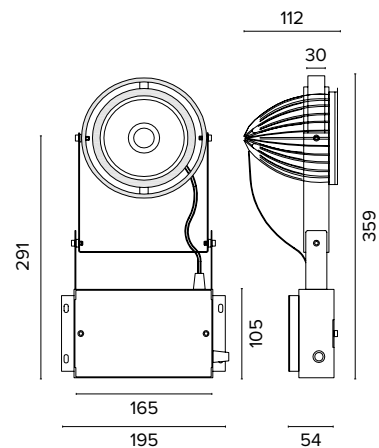

4531 ORION

Corpo e staffe in acciaio verniciato, ghiera, cornice e modulo LED in alluminio pressofuso
Body and brackets in painted steel, ring, frame and LED module in die-cast aluminium

Adattato per installazione in chiese
Adapted for churches installation

Staffe più lunghe su richiesta
Special bracket on request

F111