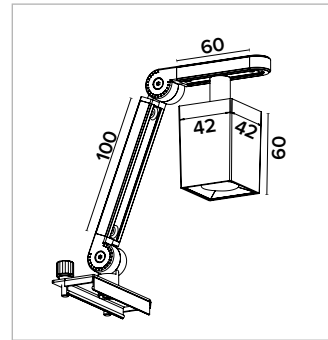

2075 Quad

CON BRACCIO DI FISSAGGIO MECCANICO E DRIVER REMOTO WITH MECHANICAL FIXING BRACKET AND REMOTE DRIVER

CON BRACCIO COMPLETO DI ADATTATORE DA BINARIO WITH COMPLETE IN-TRACK ADAPTER BRACKET

Legenda colori / Color legend

☐ Bianco / White

☒ Nero / Black

IRC/CRI > 90

Mod. Mod.	2700K	3000K	4000K	Ottiche fascio Beam optics							Colore Colour		Driver			Braccio Bracket			
				15°	22°	35°	42°	22° x 25°	65° x 65°	wall washer	☐	☒	Std	Dali		FISSAGGIO A BINARIO IN-TRACK FIXING	FISSAGGIO MECCANICO MECHANICAL FIXING		
	450lm 3,2W 500mA	475lm 3,2W 500mA	500lm 2,5W 500mA																
2075	ZC	7C	8C	C	3	L	4	5	6	Y	1	2	218 €	278 €	308 €			01	02
													E	L	C				

Es/Ex: 2075ZC31L01 = 2700K, 450lm, 3,2W, 500mA, fascio 22°, colore bianco, driver Dali, fissaggio a binario
2700K, 450lm, 3,2W, 500mA, beam 22°, white colour, Dali driver, In-track fixing

SUNLIKE IRC/CRI 97.6

Mod. Mod.	3000K	Ottiche fascio Beam optics							Colore Colour		Driver			Braccio Bracket					
		15°	22°	35°	42°	22°x25°	65°x65°	wall washer	☐	☒	Std	Dali		FISSAGGIO A BINARIO IN-TRACK FIXING	FISSAGGIO MECCANICO MECHANICAL FIXING				
	225lm 2,1W 350mA																		
2075	SSB	C	3	L	4	5	6	Y	1	2	248 €	308 €	338 €			01	02		
											E	L	C						

Es/Ex: 2075SSBCC1L02 = 3000K, 225lm, 2,1W, 350mA, fascio 15°, colore bianco, driver Dali, fissaggio meccanico
3000K, 225lm, 2,1W, 350mA, beam 15°, white colour, Dali driver, mechanical fixing

RIFLETTORE ELENTE INTERCambiabile / INTERCHANGEABLE REFLECTOR AND LENS

Riflettore / Reflector

	Bianco White	€
	SL-248-W	€ 3

	Nero Black	€
	SL-248-B	€ 3

	Cromo Chrome	€
	SL-248-C	€ 3

Es/Ex: SL-248-W = riflettore / reflector: bianco / white

Lenti / Lens

15° SOLO con riflettore cromo / 15° ONLY with chrome reflector

COD.	Fascio / Beam	Prezzo / Price
SL-145	15°	3

COD.	Fascio / Beam	Prezzo / Price
SL-246	35°	3

COD.	Fascio / Beam	Prezzo / Price
SL-252	22°x25°	3

COD.	Fascio / Beam	Prezzo / Price
SL-245	22°	3