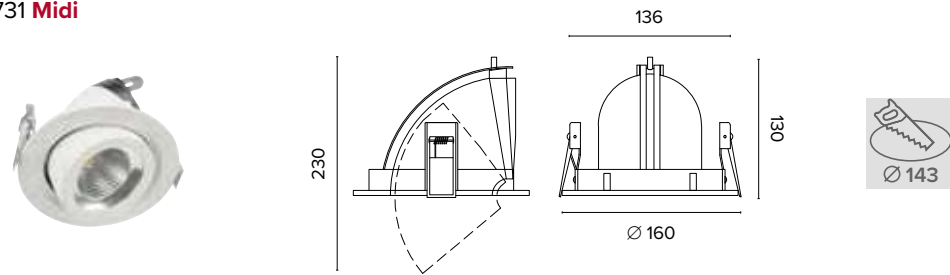

BERIN

GOLD IRC/CRI >90

0731 **Midi**