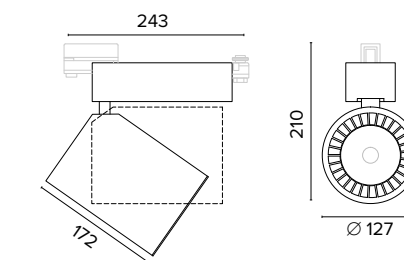

1332 FLY Maxi

* Push Memory: il prodotto sarà fornito con un pulsante sul corpo e sarà possibile dimmerarlo singolarmente
the product will be provided with a push on the body and it will be possible to dim it individually