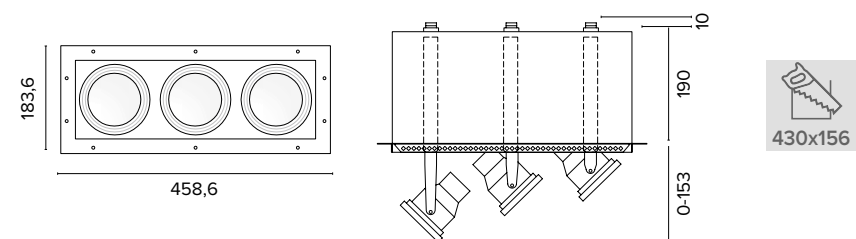

Solo per F111: Griglia e Diffusore opale / Only for F111: Honeycomb grid and Opal diffuser

Griglia per singoli acquisti / Honeycomb grid for single purchases	Diffusore opale per singoli acquisti / Opal diffuser for single purchases
€ 25 F111APE	€ 6 F111000U

Luce di cortesia / Courtesy light

Sa. 1 x 120 mA per tutte le versioni / Sa. 1 x 120 mA for all items

1 ora / hour   Cod. 123010   € 104,00
3 ore / hours   Cod. 123023/3   € 156,00

Legenda colori / Color legend

☐ Nero / Black	☐ Corpo nero con modulo led e cornice grigio Black body with grey led module and frame	☐ Corpo nero con modulo led e cornice bianco Black body with white led module and frame	☐ Tutto Bianco / Whole White

IRC/CRI > 90

Mod. Model	2700K			3000K			4000K			Fascio Beam			Colore Color				DRIVER				
	4845lm 3X12W 350mA	6810lm 3X17W 500mA	9330lm 3X24W 700mA	5100lm 3X12W 350mA	7170lm 3X17W 500mA	9810lm 3X24W 700mA	5355lm 3X12W 350mA	7530lm 3X17W 500mA	10320lm 3X24W 700mA	17°	26°	40°	0	1	2	9	Senza Whitout	Std	Dimm Push N/A	Dali	▲
F111																474 €	541 €	648 €	648 €	807 €	
1740	OB	OC	OD	-	SB	SC	SD	-	TB	TC	TD	-	D	H	N	-	E	D	L	C	
F112				10545lm 3X28W 800mA												474 €	541 €	648 €	648 €	807 €	
1740	OB	OC	OD	OS	SB	SC	SD	SS	TB	TC	TD	TS	B	F	M	-	E	D	L	C	

Es. / Ex: **1740OBF2L** = 2700K, 4845lm, 3x12W, 350mA, fascio 24°, colore nero, driver Dali / 2700K, 4845lm, 3x12W, 350mA, beam 24°, black color, Dali driver

VIVID IRC/CRI 95

Mod. Model	3300K			3500K			Fascio Beam			Colore Color				DRIVER							
	4380lm 3X12W 350mA	6090lm 3X17W 500mA	8280lm 3X24W 700mA	4500lm 3X12W 350mA	7530lm 3X17W 500mA	8505lm 3X24W 700mA	17°	26°	40°	0	1	2	9	Senza Whitout	Std	Dimm Push N/A	Dali	▲			
F111																508 €	574 €	681 €	681 €	841 €	
1740	XB	XC	XD	-	DB	DC	DD	-	D	H	N	O	1	2	9	-	E	D	L	C	
F112				9330lm 3X28W 800mA												508 €	574 €	681 €	681 €	841 €	
1740	XB	XC	XD	XS	DB	DC	DD	DS	B	F	M	O	1	2	9	-	E	D	L	C	

Es. / Ex: **1740XBF2L** = 3300K, 4380lm, 3x12W, 350mA, fascio 24°, colore nero, driver Dali / 3300K, 4380lm, 3x12W, 350mA, beam 24°, black color, Dali driver

SUNLIKE IRC/CRI 97,6

Mod. Model	3000K			Fascio Beam			Colore Color				DRIVER										
	3600lm 3X12W 350mA	5100lm 3X17W 500mA	7200lm 3X24W 700mA	17°	26°	40°	0	1	2	9	Senza Whitout	Std	Dimm Push N/A	Dali	▲						
F111																574 €	641 €	747 €	747 €	907 €	
1740	SSB	SSC	SSD	-	D	H	N	O	1	2	9	-	E	D	L	C					
F112				8400lm 3X28W 800mA												574 €	641 €	747 €	747 €	907 €	
1740	SSB	SSC	SSD	SSS	B	F	M	O	1	2	9	-	E	D	L	C					

Es. / Ex: **1740SSB2C** = 3000K, 3600lm, 3x12W, 350mA, fascio 12°, colore nero, driver Casambi / 3000K, 3600lm, 3x12W, 350mA, beam 12°, black color, Casambi driver