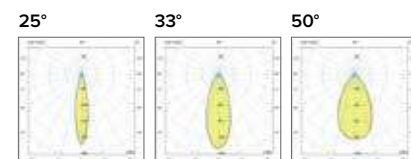

Legenda colori / Color legend

- Nero / Black
- Grigio / Grey
- Bianco / White

Mod. Model	FRESH MEAT			Fascio Beam			Colore Color			DRIVER		
	1050lm 12W 350mA	1470lm 17W 500mA	1730lm 21W 600mA	25°	33°	50°	☐	☒	☐	Std	Dimm Push N/A	Dali
1321	NB	NC	NQ	G	J	R	1	2	0	193 €	228 €	228 €
										-	D	L

Es. / Ex: 1321NBR1L = FRESH MEAT, 1050lm, 12W, 350mA, fascio 50°, colore bianco, driver Dali / FRESH MEAT, 1050lm, 12W, 350mA, beam 50°, white color, Dali driver

Mod. Model	FRESH MEAT		Fascio Beam			Colore Color			DRIVER		
	1990lm 25W 700mA	2490lm 33W 900mA	25°	33°	50°	☐	☒	☐	Std	Dimm Push N/A	Dali
1322	ND	NE	G	J	R	1	2	0	214 €	239 €	239 €
									-	D	L

Es. / Ex: 1322NDJ0L = FRESH MEAT, 1990lm, 25W, 700mA, fascio 33°, colore grigio, driver Dali / FRESH MEAT, 1990lm, 25W, 700mA, beam 33°, grey color, Dali driver