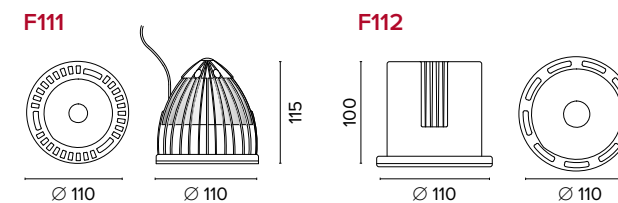

1060 DIAL 1

Corpo e staffe in estruso di alluminio, ghiera e modulo LED in alluminio pressofuso
Body and brackets in extruded aluminium, ring and LED module in die-cast aluminium

Solo per F111: Griglia e Diffusore opale / Only for F111: Honeycomb grid and Opal diffuser

Griglia / Honeycomb grid	Diffusore opale / Opal diffuser
€ 25 F111APE	€ 6 F111000U

Luce di cortesia con applicazione remota / Courtesy light with remote application

Sa. 1 x 120 mA per tutte le versioni / Sa. 1 x 120 mA for all items	1 ora / hour 3 ore / hours	Cod. 123010 Cod. 123023/3	€ 104,00 € 156,00

Legenda colori / Color legend

Corpo grigio con modulo led e staffe nero Grey body with black led module and brackets	Corpo bianco con modulo led e staffe nero White body with black led module and brackets	Nero / Black	Bianco / White

IRC/CRI > 90

Mod. Model	2700K			3000K			4000K			Fascio Beam			Colore Color				DRIVER					
	1615lm 12W 350mA	2270lm 17W 500mA	3110lm 24W 700mA	1700lm 12W 350mA	2390lm 17W 500mA	3270lm 24W 700mA	1785lm 12W 350mA	2510lm 17W 500mA	3440lm 24W 700mA	17°	26°	40°					Std	Dimm Push N/A	Dali			
F111													☐	☐	☐	☐	234 €	269 €	269 €			
1060	OB	OC	OD	-	SB	SC	SD	-	TB	TC	TD	-	D	H	N	0	1	2	9	E	D	L
F112				3910lm 24W 900mA															234 €	269 €	269 €	
1060	OB	OC	OD	OE	SB	SC	SD	SE	TB	TC	TD	TE	B	F	M	0	1	2	9	E	D	L

Es. / Ex: 1060BF2L = 2700K, 1615lm, 12W, 350mA, fascio 24°, colore nero, driver Dali / 2700K, 1615lm, 12W, 350mA, beam 24°, black color, Dali driver

VIVID IRC/CRI 95

Mod. Model	3300K			3500K			Fascio Beam			Colore Color				DRIVER							
	1460lm 12W 350mA	2030lm 17W 500mA	2760lm 24W 700mA	1500lm 12W 350mA	2510lm 17W 500mA	2835lm 24W 700mA	17°	26°	40°					Std	Dimm Push N/A	Dali					
F111										☐	☐	☐	☐	245 €	280 €	280 €					
1060	XB	XC	XD	-	DB	DC	DD	-	D	H	N	0	1	2	9	E	D	L			
F112				3450lm 32W 900mA															245 €	280 €	280 €
1060	XB	XC	XD	XE	DB	DC	DD	DE	B	F	M	0	1	2	9	E	D	L