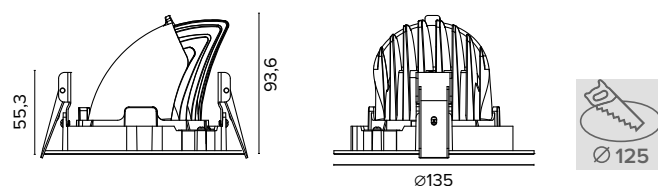

0516 SMART B/ S UGR<19

Corpo in pressofusione di alluminio, riflettore in policarbonato metallizzato
Die-cast aluminium body, metallized polycarbonate reflector

Corpo e anello colore bianco + riflettore cromo lucido
Body and ring white color + glossy chrome reflector