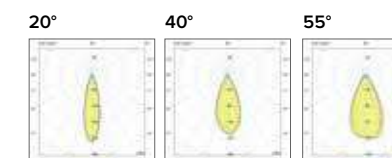

NEW

0545 SMART/S XS UGR<19

Corpo in pressofusione di alluminio, riflettore in policarbonato metallizzato
Die-cast aluminium body, metallized polycarbonate reflector

Corpo e anello colore bianco + riflettore cromo lucido
Body and ring white color + glossy chrome reflector

Corpo e anello colore nero + riflettore cromo lucido
Body and ring black color + glossy chrome reflector

Ottica / Optical

	€ 6
25°	059525
40°	059540
50°	059550

Griglia / Honeycomb

	€ 23
	0595Ape

Riflettori intercambiabili / Interchangeable reflectors

Per singoli acquisti di riflettori aggiungere al codice prodotto il codice del colore richiesto
For individual purchases of reflector add the colour request to the product code

Modello / Model	Cod.	Costo / Price	cod. 10	cod. 11	cod. 13	cod. 14
Smart Track XS	0595xx	€ 6				
			Bianco opaco / Matt white	Nero opaco / Matt black	Cromo opaco / Matt chrome	Oro lucido / Glossy gold
			cod. 15	cod. 16	cod. 17	cod. 18
			Rame lucido / Glossy copper	Rosso / Red	Arancio / Orange	Blu chiaro / Light Blue

Esempio codice riflettore colore bianco / Example code for white colour reflector **059510**

Famiglia Prodotti / Family Products

Luce di cortesia / Courtesy light

Sa. 1 x 120 mA per tutte le versioni / Sa. 1 x 120 mA for all items

1 ora / hour   Cod. 123010   € 104,00
3 ore / hours   Cod. 123023/3   € 156,00

Legenda colori / Color legend

☐ Bianco / White

☒ Nero con riflettore cromo / Black with chrome reflector

IRC/CRI > 90

Modello / Model	2700K	3000K	4000K	Ottiche fascio / Beam optics			Colore / Color		DRIVER		
				25°	40°	50°	☐	☒	Std	Dimm Push N/A	Dali
	1540lm 12W 350mA	1620lm 12W 350mA	1700lm 12W 350mA								
0545	ZB	7B	8B	G	N	R	1	2	120 €	152 €	152 €
									-	D	L

Es. / Ex: 0545ZBG1L = 2700K, 1540lm, 12W, 350mA, fascio 25°, colore bianco, driver Dali / 2700K, 1540lm, 12W, 350mA, beam 25°, white color, Dali driver

VIVID IRC/CRI 95