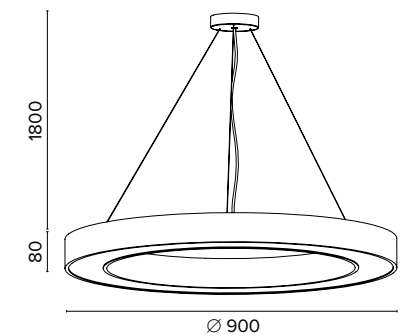

RING 600

IRC/CRI > 80

Mod. Model	3000K	4000K	Fascio Beam	Colore Color		DRIVER		
	2160lm 32W 700mA	2400lm 32W 700mA		☐	☒	Std	Dimm Push N/A	Dali
1106	2D	3D	Z	1	2	422 €	613 €	613 €
						-	D	L

Es. / Ex: 11062DZ1 = 3000K, 2160lm, 32W, 700mA, fascio 120°, colore bianco, driver Standard / 3000K, 2160lm, 32W, 700mA, beam 120°, white colour, Standard driver