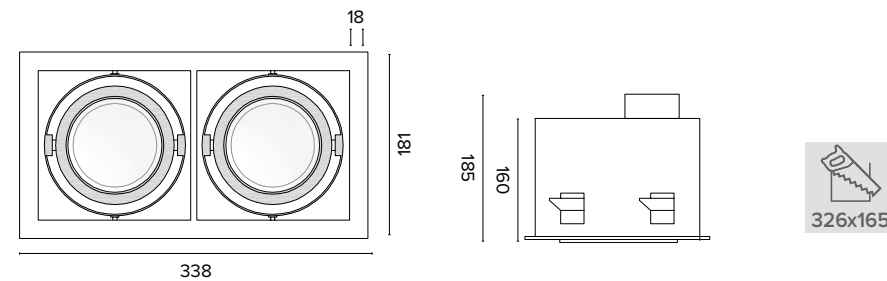

1713 BOB ECO

Basculante / Tilt

Corpo, cornice e ghiera in alluminio verniciato, modulo LED in alluminio pressofuso
Body, frame and brackets in aluminium, LED module in die-cast aluminium

F111: Modulo Led con riflettore / Led module with reflector
F112: Modulo Led con lente / Led module with lens

Solo per F111: Griglia e Diffusore opale / Only for F111: Honeycomb grid and Opal diffuser

Griglia per singoli acquisti / Honeycomb grid for single purchases	Diffusore opale per singoli acquisti / Opal diffuser for single purchases
€ 25 F111APE	€ 6 F111000U

Luce di cortesia / Courtesy light

Sa. 1 x 120 mA per tutte le versioni / Sa. 1 x 120 mA for all items

1 ora / hour   Cod. 123010   € 104,00
3 ore / hours   Cod. 123023/3   € 156,00

Legenda colori / Color legend

☐ Bianco / White

☒ Grigio / Grey

IRC/CRI > 90

Mod. Model	2700K			3000K			4000K			Fascio Beam			Colore Color		DRIVER							
	3230lm 2X12W 350mA	4540lm 2X17W 500mA	6220lm 2X24W 700mA	3400lm 2X12W 350mA	4780lm 2X17W 500mA	6540lm 2X24W 700mA	3570lm 2X12W 350mA	5020lm 2X17W 500mA	6880lm 2X24W 700mA	17°	26°	40°	☐	☒	Senza Whitout	Std	Dimm Push N/A	Dali				
F111										D	H	N	0	1	307 €	351 €	422 €	422 €	529 €			
1713	OB	OC	OD	-	SB	SC	SD	-	TB	TC	TD	-	-	-	-	E	D	L	C			
F112				7030lm 2X12W 350mA						12°	24°	38°	☒	☐	Senza Whitout	Std	Dimm Push N/A	Dali				
1713	OB	OC	OD	OS	SB	SC	SD	SS	TB	TC	TD	TS	B	F	M	0	1	307 €	351 €	422 €	422 €	529 €
																-	E	D	L	C		

Es. / Ex: 1713OBFOL = 2700K, 3230lm, 2x12W, 350mA, fascio 24°, colore grigio, driver Dali / 2700K, 3230lm, 2x12W, 350mA, beam 24°, grey color, Dali driver

VIVID IRC/CRI 95

Mod. Model	3300K			3500K			Fascio Beam			Colore Color		DRIVER								
	2920lm 2X12W 350mA	4060lm 2X17W 500mA	5520lm 2X24W 700mA	3000lm 2X12W 350mA	5020lm 2X17W 500mA	5670lm 2X24W 700mA	17°	26°	40°	☒	☐	Senza Whitout	Std	Dimm Push N/A	Dali					
F111							D	H	N	0	1	329 €	373 €	444 €	444 €	551 €				
1713	XB	XC	XD	-	DB	DC	DD	-	-	-	-	-	-	-	E	D	L	C		
F112				6220lm 2X12W 350mA						12°	24°	38°	☒	☐	Senza Whitout	Std	Dimm Push N/A	Dali		
1713	XB	XC	XD	XS	DB	DC	DD	DS	B	F	M	0	1	329 €	373 €	444 €	444 €	551 €		
																-	E	D	L	C

Es. / Ex: 1713XBF1L = 3300K, 2920lm, 2x12W, 350mA, fascio 24°, colore bianco, driver Dali / 3300K, 2920lm, 2x12W, 350mA, beam 24°, white color, Dali driver

SUNLIKE IRC/CRI 97,6

Mod. Model	3000K			Fascio Beam			Colore Color		DRIVER											
	2400lm 2X12W 350mA	3400lm 2X17W 500mA	4800lm 2X24W 700mA	17°	26°	40°	☒	☐	Senza Whitout	Std	Dimm Push N/A	Dali								
F111				D	H	N	0	1	373 €	418 €	489 €	489 €	595 €							
1713	SSB	SSC	SSD	-	-	-	-	-	-	-	-	-	-	E	D	L	C			
F112				5600lm 2X12W 350mA			12°	24°	38°	☒	☐	Senza Whitout	Std	Dimm Push N/A	Dali					
1713	SSB	SSC	SSD	SSS	B	F	M	0	1	373 €	418 €	489 €	489 €	595 €						
																-	E	D	L	C

Es. / Ex: 1713SSB1C = 3000K, 2400lm, 2x12W, 350mA, fascio 12°, colore bianco, driver Casambi / 3000K, 2400lm, 2x12W, 350mA, beam 12°, white color, Casambi driver