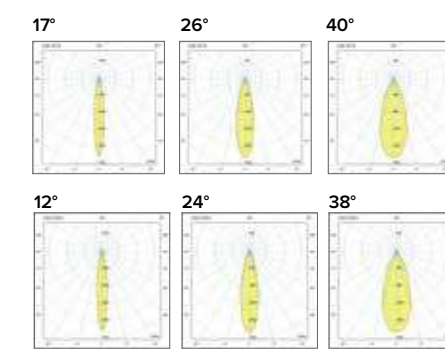

1740 BOB EXT SC

1740 BOB EXT SC F111/F112

1740 BOB EXT SC

Estraibile / Extractable

Corpo e staffe in acciaio verniciato, ghiera e modulo LED in alluminio pressofuso
Body and brackets in painted steel, ring and LED module in die-cast aluminium

F111: Modulo Led con riflettore / Led module with reflector

F112: Modulo Led con lente / Led module with lens

Solo per F111: Griglia e Diffusore opale / Only for F111: Honeycomb grid and Opal diffuser

Griglia per singoli acquisti / Honeycomb grid for single purchases	Diffusore opale per singoli acquisti / Opal diffuser for single purchases
€ 25 F111APE	€ 6 F111000U

Luce di cortesia / Courtesy light

Sa. 1 x 120 mA per tutte le versioni / Sa. 1 x 120 mA for all items

1 ora / hour   Cod. 123010   € 104,00
3 ore / hours   Cod. 123023/3   € 156,00

Legenda colori / Color legend

☐ Nero / Black	☐ Corpo nero con modulo led e cornice grigio Black body with grey led module and frame	☐ Corpo nero con modulo led e cornice bianco Black body with white led module and frame	☐ Tutto Bianco / Whole White

IRC/CRI > 90

Mod. Model	2700K			3000K			4000K			Fascio Beam			Colore Color				DRIVER				
	4845lm 3X12W 350mA	6810lm 3X17W 500mA	9330lm 3X24W 700mA	5100lm 3X12W 350mA	7170lm 3X17W 500mA	9810lm 3X24W 700mA	5355lm 3X12W 350mA	7530lm 3X17W 500mA	10320lm 3X24W 700mA	17°	26°	40°	0	1	2	9	Senza Whitout	Std	Dimm Push N/A	Dali	▲
F111																474 €	541 €	648 €	648 €	807 €	
1740	OB	OC	OD	-	SB	SC	SD	-	TB	TC	TD	-	D	H	N	-	E	D	L	C	
F112				10545lm 3X28W 800mA												474 €	541 €	648 €	648 €	807 €	
1740	OB	OC	OD	OS	SB	SC	SD	SS	TB	TC	TD	TS	B	F	M	-	E	D	L	C	

Es. / Ex: **1740OBF2L** = 2700K, 4845lm, 3x12W, 350mA, fascio 24°, colore nero, driver Dali / 2700K, 4845lm, 3x12W, 350mA, beam 24°, black color, Dali driver

VIVID IRC/CRI 95