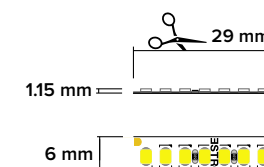

STRIP SLIM 1300lm/m - 14,4 W/m

24V
238 led/m

5m
Bobina/Roll IRC/CRI > 90

SV2700	SV3000	SV4000
2700K	3000K	4000K
€ 105	€ 105	€ 105

Da utilizzare su profilo in alluminio per dissipazione / to be used on aluminium profile for dissipation

Per la scelta del profilo fare riferimento da pag. 756 a pag. 759 / For profile choice see from pag. 756 to pag. 759