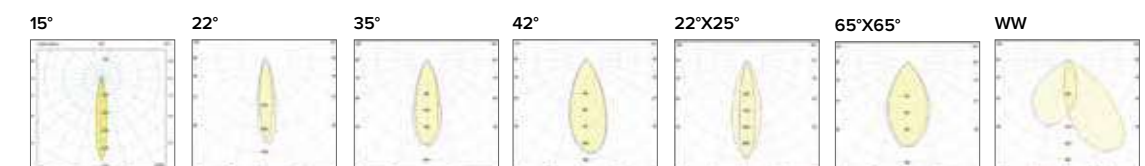

2075 Quad

CON BRACCIO DI FISSAGGIO MECCANICO E DRIVER REMOTO WITH MECHANICAL FIXING BRACKET AND REMOTE DRIVER

CON BRACCIO COMPLETO DI ADATTATORE DA BINARIO WITH COMPLETE IN-TRACK ADAPTER BRACKET

Legenda colori / Color legend

☐ Bianco / White

☒ Nero / Black

IRC/CRI > 90

Mod. Mod.	2700K	3000K	4000K	Ottiche fascio Beam optics							Colore Colour		Driver			Braccio Bracket			
				15°	22°	35°	42°	22° x 25°	65° x 65°	wall washer	☐	☒	Std	Dali		FISSAGGIO A BINARIO IN-TRACK FIXING	FISSAGGIO MECCANICO MECHANICAL FIXING		
	450lm 3,2W 500mA	475lm 3,2W 500mA	500lm 2,5W 500mA																
2075	ZC	7C	8C	C	3	L	4	5	6	Y	1	2	218 €	278 €	308 €			01	02
													E	L	C				

Es/Ex: 2075ZC31L01 = 2700K, 450lm, 3,2W, 500mA, fascio 22°, colore bianco, driver Dali, fissaggio a binario
2700K, 450lm, 3,2W, 500mA, beam 22°, white colour, Dali driver, In-track fixing

SUNLIKE IRC/CRI 97.6

Mod. Mod.	3000K	Ottiche fascio Beam optics							Colore Colour		Driver			Braccio Bracket					
		15°	22°	35°	42°	22°x25°	65°x65°	wall washer	☐	☒	Std	Dali		FISSAGGIO A BINARIO IN-TRACK FIXING	FISSAGGIO MECCANICO MECHANICAL FIXING				
	225lm 2,1W 350mA																		
2075	SSB	C	3	L	4	5	6	Y	1	2	248 €	308 €	338 €			01	02		
											E	L	C						

Es/Ex: 2075SSBCC1L02 = 3000K, 225lm, 2,1W, 350mA, fascio 15°, colore bianco, driver Dali, fissaggio meccanico
3000K, 225lm, 2,1W, 350mA, beam 15°, white colour, Dali driver, mechanical fixing

RIFLETTORE ELENTE INTERCambiabile / INTERCHANGEABLE REFLECTOR AND LENS

Riflettore / Reflector

	Bianco White	€
	SL-248-W	€ 3

	Nero Black	€
	SL-248-B	€ 3

	Cromo Chrome	€
	SL-248-C	€ 3

Es/Ex: SL-248-W = riflettore / reflector: bianco / white

Lenti / Lens

15° SOLO con riflettore cromo / 15° ONLY with chrome reflector

COD.	Fascio / Beam	Prezzo / Price
SL-145	15°	3

COD.	Fascio / Beam	Prezzo / Price
SL-246	35°	3

COD.	Fascio / Beam	Prezzo / Price
SL-252	22°x25°	3

COD.	Fascio / Beam	Prezzo / Price
SL-245	22°	3