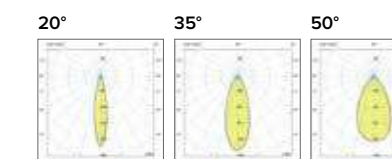

1233 SUN / TRACK L

Corpo in pressofusione di alluminio, diffusore con lente in policarbonato, adattatore universale 3 fasi
Die-cast aluminium body, polycarbonate lens diffuser, 3 circuits universal adapter

Basette / Base

Basetta plastica Plastic base	Basetta plastica Dali Dali plastic base	Basetta incasso plastica Dali Dali recessed plastic base
€ 20	€ 38	€ 67
124200Y1 □	124200H1 □	124200M1 □
124200Y2 ■	124200H2 ■	124200M2 ■

Ottica / Optical

Ottica / Optical	Prezzo / Price
20°	€ 6
35°	123320
50°	123335
	123350

Luce di cortesia / Courtesy light

Sa. 1 x 120 mA per tutte le versioni / Sa. 1 x 120 mA for all items

1 ora / hour Cod. 9000B92 € 211,00

Famiglia Prodotti / Family Products

Legenda colori / Color legend

■ Nero / Black

■ Grigio / Grey

□ Bianco / White

IRC/CRI > 90

Modello Model	2700K	3000K	4000K	Ottiche fascio Beam optics			Colore Color			DRIVER		
				20°	35°	50°	□	■	■	Std	Dimm Push N/A	Dali
	1540lm 12W 350mA	1620lm 12W 350mA	1700lm 12W 350mA									
1233	ZB	7B	8B	E	L	R	1	2	0	100 €	132 €	132 €
										E	D	L

Es. / Ex: 1233ZBE1L = 2700K, 1540lm, 12W, 350mA, fascio 20°, colore bianco, driver Dali / 2700K, 1540lm, 12W, 350mA, beam 20°, white color, Dali driver

VIVID IRC/CRI 95

Modello Model	3300K	3500K	Ottiche fascio Beam optics			Colore Color			DRIVER			
			20°	35°	50°	□	■	■	Std	Dimm Push N/A	Dali	
	1460lm 12W 350mA	1500lm 12W 350mA										
1233	XB	DB	E	L	R	1	2	0	110 €	142 €	142 €	
									E	D	L	

Es. / Ex: 1233XBL1L = 3300K, 1460lm, 12W, 350mA, fascio 35°, colore bianco, driver Dali / 3300K, 1460lm, 12W, 350mA, beam 35°, white color, Dali driver

SUNLIKE IRC/CRI 97.6

Modello Model	3000K	Ottiche fascio Beam optics			Colore Color			DRIVER			
		20°	35°	50°	□	■	■	Std	Dimm Push N/A	Dali	
	1200lm 12W 350mA										
1233	SSB	E	L	R	1	2	0	130 €	162 €	162 €	
								E	D	L	

Es. / Ex: 1233QBR1L = 3000K, 1200lm, 12W, 350mA, fascio 50°, colore bianco, driver Dali / 3000K, 1200lm, 12W, 350mA, beam 50°, white color, Dali driver