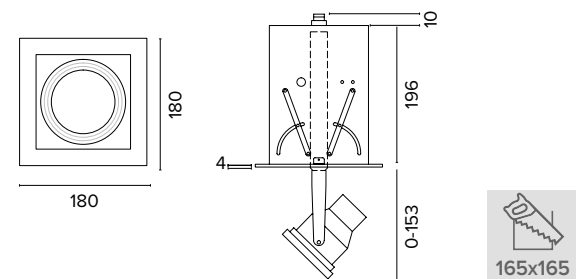

Solo per F111: Griglia e Diffusore opale / Only for F111: Honeycomb grid and Opal diffuser

Griglia per singoli acquisti / Honeycomb grid for single purchases	Diffusore opale per singoli acquisti / Opal diffuser for single purchases
€ 25 F111APE	€ 6 F111000U

Luce di cortesia / Courtesy light

Sa. 1 x 120 mA per tutte le versioni / Sa. 1 x 120 mA for all items

1 ora / hour   Cod. 123010   € 104,00
3 ore / hours   Cod. 123023/3   € 156,00

Legenda colori / Color legend

Corpo nero con modulo led e cornice grigio Black body with grey led module and frame	Corpo nero con modulo led e cornice bianco Black body with white led module and frame	Nero / Black	Bianco / White

IRC/CRI > 90

Mod. Model	2700K			3000K			4000K			Fascio Beam			Colore Color				DRIVER							
	1615lm 12W 350mA	2270lm 17W 500mA	3110lm 24W 700mA	1700lm 12W 350mA	2390lm 17W 500mA	3270lm 24W 700mA	1785lm 12W 350mA	2510lm 17W 500mA	3440lm 24W 700mA	17°	26°	40°	■	□	■	□	Senza Without	Std	Dimm Push N/A	Dali	▲			
F111																								
1708	OB	OC	OD	-	SB	SC	SD	-	TB	TC	TD	-	D	H	N	0	1	2	9	184 €	206 €	241 €	241 €	295 €
F112				3910lm 24W 900mA																				
1708	OB	OC	OD	OE	SB	SC	SD	SE	TB	TC	TD	TE	B	F	M	0	1	2	9	184 €	206 €	241 €	241 €	295 €

Es. / Ex: 17080BF2L = 2700K, 1615lm, 12W, 350mA, fascio 24°, colore nero, driver Dali / 2700K, 1615lm, 12W, 350mA, beam 24°, black color, Dali driver

VIVID IRC/CRI 95

Mod. Model	3300K			3500K			Fascio Beam			Colore Color				DRIVER						
	1460lm 12W 350mA	2030lm 17W 500mA	2760lm 24W 700mA	1500lm 12W 350mA	2510lm 17W 500mA	2835lm 24W 700mA	17°	26°	40°	■	□	■	□	Senza Without	Std	Dimm Push N/A	Dali	▲		
F111																				
1708	XB	XC	XD	-	DB	DC	DD	-	D	H	N	0	1	2	9	195 €	217 €	252 €	252 €	317 €
F112				3450lm 32W 900mA																
1708	XB	XC	XD	XE	DB	DC	DD	DE	B	F	M	0	1	2	9	195 €	217 €	252 €	252 €	317 €

Es. / Ex: 1708XBF2L = 3300K, 1460lm, 12W, 350mA, fascio 24°, colore nero, driver Dali / 3300K, 1460lm, 12W, 350mA, beam 24°, black color, Dali driver

SUNLIKE IRC/CRI 97,6

Mod. Model	3000K			Fascio Beam			Colore Color				DRIVER					
	1200lm 12W 350mA	1700lm 17W 500mA	2400lm 24W 700mA	17°	26°	40°	■	□	■	□	Senza Without	Std	Dimm Push N/A	Dali	▲	
F111																
1708	SSB	SSC	SSD	-	D	H	N	0	1	2	9	217 €	239 €	275 €	275 €	328 €
F112				3200lm 32W 900mA												
1708	SSB	SSC	SSD	SSE	B	F	M	0	1	2	9	217 €	239 €	275 €	275 €	328 €

Es. / Ex: 1708SSBB2C = 3000K, 1200lm, 12W, 350mA, fascio 12°, colore nero, driver Casambi / 3000K, 1200lm, 12W, 350mA, beam 12°, black color, Casambi driver