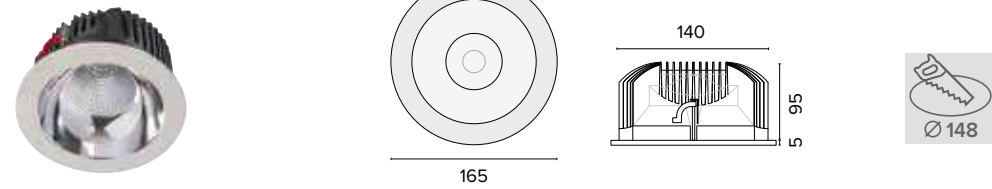

HAMMER

GOLD IRC/CRI >90

0797 **Midi 160**