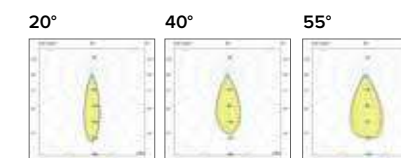

0536 SMART/P S UGR<19

Corpo in pressofusione di alluminio, riflettore in policarbonato metallizzato
Die-cast aluminium body, metallized polycarbonate reflector

Corpo e anello colore bianco + riflettore cromo lucido
Body and ring white color + glossy chrome reflector

Corpo e anello colore nero + riflettore cromo lucido
Body and ring black color + glossy chrome reflector

Ottica / Optical

	€ 7
20°	059620
40°	059640
55°	059655

Griglia / Honeycomb

	€ 25
	0596Ape

Riflettori intercambiabili / Interchangeable reflectors

Per singoli acquisti di riflettori aggiungere al codice prodotto il codice del colore richiesto
For individual purchases of reflector add the colour request to the product code

Modello / Model	Cod.	Costo / Price	cod. 10	cod. 11	cod. 13	cod. 14
Smart Track S	0596xx	€ 7				
			Bianco opaco / Matt white	Nero opaco / Matt black	Cromo opaco / Matt chrome	Oro lucido / Glossy gold
			cod. 15	cod. 16	cod. 17	cod. 18
			Rame lucido / Glossy copper	Rosso / Red	Arancio / Orange	Blu chiaro / Light Blue

Esempio codice riflettore colore bianco / Example code for white colour reflector **059610**

Famiglia Prodotti / Family Products

Luce di cortesia / Courtesy light

Sa. 1 x 120 mA per tutte le versioni / Sa. 1 x 120 mA for all items

1 ora / hour   Cod. 123010   € 104,00
3 ore / hours   Cod. 123023/3   € 156,00

Legenda colori / Color legend

☐ Bianco con riflettore cromo / White with glossy chrome reflector

☒ Nero con riflettore cromo / Black with chrome reflector

IRC/CRI> 90

Modello / Model	2700K			3000K			4000K			Ottiche fascio / Beam optics			Colore / Color		DRIVER		
	1615lm 12W 350mA	2270lm 17W 500mA	2695lm 21W 600mA	1700lm 12W 350mA	2390lm 17W 500mA	2835lm 21W 600mA	1785lm 12W 350mA	2510lm 17W 500mA	2980lm 21W 600mA	20°	40°	55°	☐	☒	Std	Dimm Push N/A	Dali
0536	OB	OC	OQ	SB	SC	SQ	TB	TC	TQ	E	N	S	1	2	124 €	156 €	156 €
															-	D	L