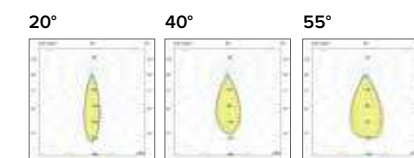

0599 SMART XL UGR<19

Corpo in pressofusione di alluminio, riflettore in policarbonato metallizzato
Die-cast aluminium body, metallized polycarbonate reflector

Corpo e anello colore bianco + riflettore cromo lucido
Body and ring white color + glossy chrome reflector

Corpo e anello colore nero + riflettore cromo lucido
Body and ring black color + glossy chrome reflector

Per ANELLI di COMPENSAZIONE vedere pag. 769
For COMPENTION RINGS, see page 769

Ottica / Optical

€ 10	
20°	059920
40°	059940
55°	059955

Griglia / Honeycomb

€ 32
0599Ape

Riflettori intercambiabili / Interchangeable reflectors

Per singoli acquisti di riflettori aggiungere al codice prodotto il codice del colore richiesto
For individual purchases of reflector add the colour request to the product code

Modello Model	Cod.	Costo Price	cod. 10 	cod. 11 	cod. 13 	cod. 14
Smart Track XL	0599xx	€ 9	Bianco opaco Matt white	Nero opaco Matt black	Cromo opaco Matt chrome	Oro lucido Glossy gold
			cod. 15 	cod. 16 	cod. 17 	cod. 18
			Rame lucido Glossy copper	Rosso Red	Arancio Orange	Blu chiaro Light Blue

Esempio codice riflettore colore bianco / Example code for white colour reflector **059710**

Famiglia Prodotti / Family Products

Luce di cortesia / Courtesy light

Sa. 1 x 120 mA per tutte le versioni / Sa. 1 x 120 mA for all items

1 ora / hour   Cod. 123010   € 104,00
3 ore / hours   Cod. 123023/3   € 156,00

Legenda colori / Color legend

☐ Bianco con riflettore cromo / White with glossy chrome reflector

☒ Nero con riflettore cromo / Black with chrome reflector

IRC/CRI> 90