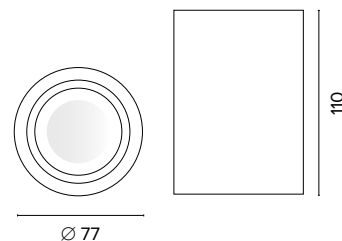

NUVOLINO

230 volts

Basculante / Tilt

Corpo in alluminio verniciato
Aluminium cast body

0779
Nuvolino SL /A tondo / round

0779
Nuvolino TOSHIBA GU10 tondo / round

0778
Nuvolino Q SL /A quadrato / square

0778
Nuvolino Q TOSHIBA GU10 quadrato / square