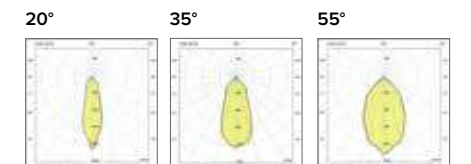

0778 NUVOLINO Q V6 PLUS

IRC/CRI > 90 Driver remoto / Remote Driver

Modello Model	2700K		3000K		4000K		Ottiche fascio Beam optics			Colore Color			DRIVER			
	740lm 5W 150mA	1180lm 9W 250mA	780lm 5W 150mA	1250lm 9W 250mA	830lm 5W 150mA	1320lm 9W 250mA	20°	35°	55°	■	□	■	Senza Without	Std	Dimm Push N/A	Dali
0778	Z1	ZA	71	7A	81	8A	E	L	S	2	1	0	93 €	115 €	151 €	151 €
													-	E	D	L

Es. / Ex: 0778Z1E1D = 2700K, 740lm, 5W, 150mA, fascio 20°, colore bianco, dimmerabile push N/A / 2700K, 740lm, 5W, 150mA, beam 20°, white color, dimmable push N/A