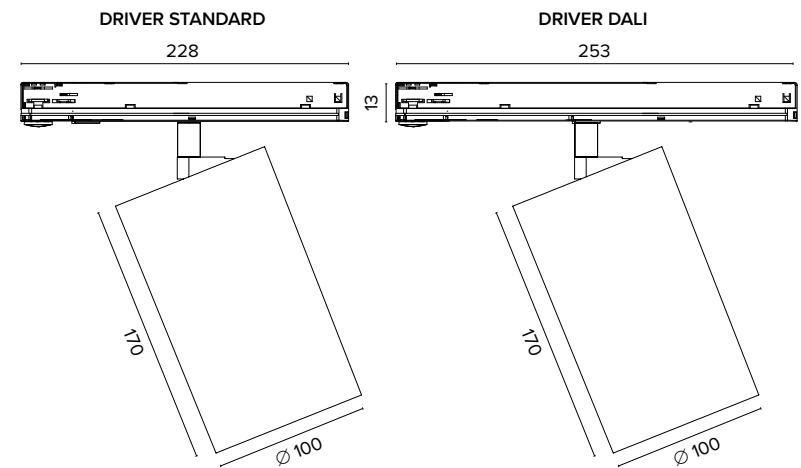

GOLD IRC/CRI >90

2031 **K XL/A**