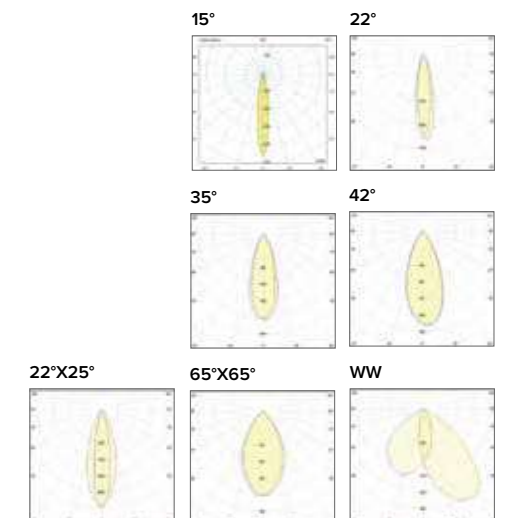

1622 COMBO 2X2

Corpo in pressofusione di alluminio con riflettori in policarbonato cromo
Die-casting aluminium body with chrome polycarbonate reflectors

È possibile rimuovere la cornice per installazioni trimless
It's possible to remove the frame for trimless installations

Luce di cortesia / Courtesy light

Sa. 1 x 120 mA per tutte le versioni / Sa. 1 x 120 mA for all items

1 ora / hour   Cod. 123010   € 104,00
3 ore / hours   Cod. 123023/3   € 156,00

Legenda colori / Color legend

☐ Bianco / White

☒ Nero / Black

IRC/CRI > 90

Modello Model	3000K	4000K	Ottiche fascio Beam optics	Colore Colour		Driver				
	1525lm 14,2W 400mA	1545lm 14,2W 400mA	35°	☐	☒	senza Without	Std	Dimm Push N/A	Dali	
1622	7C	8C	L	1	2	€ 95 -	€ 117 E	€ 152 D	€ 152 L	€ 217 C

Es. / Ex: 16227CL1L = 3000K, 1525lm, 14,2W, 400mA, fascio 35°, colore bianco, driver Dali / 3000K, 1525lm, 14,2W, 400mA, beam 35°, white colour, Dali driver

RIFLETTORE E LENTE INTERCAMBIABILE (SINGOLO ACQUISTO) INTERCHANGEABLE REFLECTOR AND LENS (SINGLE PURCHASE)

Riflettore / Reflector

	Bianco White	€		Nero Black	€		Cromo Chrome	€
	SL-248-W	3		SL-248-B	3		SL-248-C	3

Es/Ex: SL-248-W = riflettore / reflector: bianco / white

Lenti / Lens

15° SOLO con riflettore cromo / 15° ONLY with chrome reflector

COD.	Fascio / Beam	Prezzo / Price	COD.	Fascio / Beam	Prezzo / Price
SL-145	15°	3	SL-245	22°	3
SL-246	35°	3	SL-247	42°	3
SL-252	22°x25°	3	SL-253	65°x65°	3

Es/Ex: SL-252 = lente / lens: 22°x25°

Riflettore speciale per effetto wall washer / Special reflector for wall washer effect

	Bianco White	€		Nero Black	€		Cromo Chrome	€
	SL-161-W	3		SL-161-B	3		SL-161-C	3

Es/Ex: SL-161-W = riflettore wall washer: bianco
wall washer reflector: white

Lente speciale per effetto wall washer / Special lens for wall washer effect