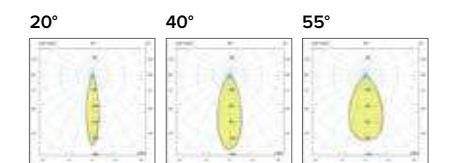

0720 SMART C /M UGR<19