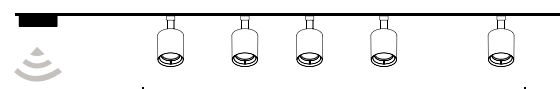

Configurazione totale (fino a 64 apparecchi in modello broadcast)
Total configuration (until 64 fixtures controllable in broadcast mode)