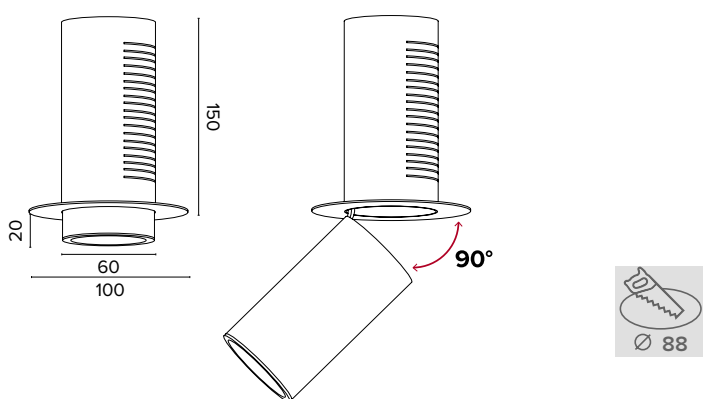

Prodotto con riflettore cromo
Product with chrome reflector

Ottica / Optical

	€ 6
25°	059525
40°	059540
60°	059560

Griglia / Honeycomb grid

	€ 23
	0595Ape

Luce di cortesia / Courtesy light

	Sa. 1 x 120 mA per tutte le versioni / Sa. 1 x 120 mA for all items	1 ora / hour	Cod. 123010	€ 104,00
		3 ore / hours	Cod. 123023/3	€ 156,00