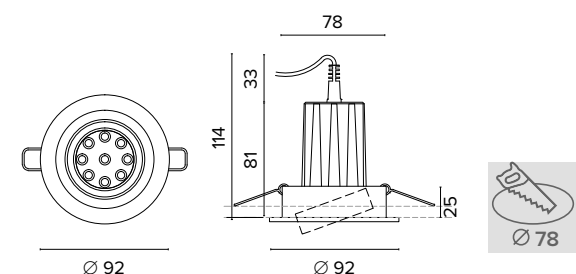

ARTIK

230
volts

Basculante / Tilt

Corpo alluminio verniciato con molle in acciaio
Aluminium painted body with clips

3265
SL / A tondo / round