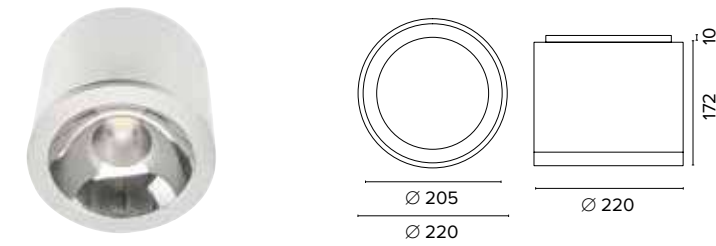

FRESH MEAT

SPRING

FRESH MEAT

4898 **Maxi 205**