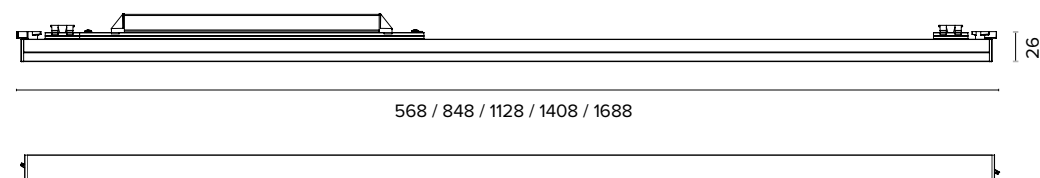

Legenda colori / Color legend

■ Nero / Black

□ Bianco / White

IRC/CRI > 90

Modello Model	3000K	4000K	Colore Color		DRIVER	
568 mm	1672 lm 10.4 W	1672 lm 10.4 W	□	■	Std	Dali
LINEA0560	3K	4K	1	2	167 €	237 €
					E	L

Es. / Ex: LINEA05603K1E = 3000K, 1672lm, 10.4W, fascio diffuso, colore bianco, driver standard / 3000K, 10.4W, 1672lm, diffuse beam, white color, standard driver

IRC/CRI > 90

Modello Model	3000K	4000K	Colore Color		DRIVER	
848 mm	2508 lm 15.6W	2508 lm 15.6W	□	■	Std	Dali
LINEA0840	3K	4K	1	2	190 €	260 €
					E	L

Es. / Ex: LINEA08404K2E = 4000K, 2508lm, 15.6W, fascio diffuso, colore nero, driver standard / 4000K, 2508lm, 15.6W, diffuse beam, black color, standard driver

IRC/CRI > 90

Modello Model	3000K	4000K	Colore Color		DRIVER	
1128 mm	3344 lm 20.8 W	3344 lm 20.8 W	□	■	Std	Dali
LINEA1120	3K	4K	1	2	239 €	309 €
					E	L

Es. / Ex: LINEA11204K2L = 4000K, 3344lm, 20.8W, fascio diffuso, colore nero, driver Dali / 4000K, 3344lm, 20.8W, diffuse beam, black color, Dali driver

IRC/CRI > 90

Modello Model	3000K	4000K	Colore Color		DRIVER	
1408 mm	4180 lm 26 W	4180 lm 26 W	□	■	Std	Dali
LINEA1400	3K	4K	1	2	298 €	368 €
					E	L

Es. / Ex: LINEA14003K1L = 3000K, 4180lm, 26W, fascio diffuso, colore bianco, driver Dali / 4000K, 4180lm, 26W, diffuse beam, white color, Dali driver

IRC/CRI > 90

Modello Model	3000K	4000K	Colore Color		DRIVER	
1688 mm	5016 lm 31.2 W	5016 lm 31.2 W	□	■	Std	Dali
LINEA1680	3K	4K	1	2	337 €	407 €
					E	L

Es. / Ex: LINEA16803K1E = 3000K, 5016lm, 31.2W, fascio diffuso, colore bianco, driver standard / 3000K, 5016lm, 31.2W, diffuse beam, white color, standard driver

Fascio diffuso
Diffused beam