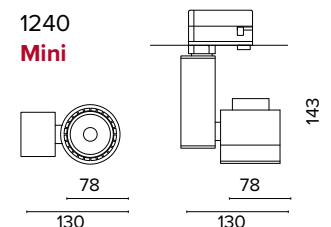

Luce di cortesia / Courtesy light

Sa. 1 x 120 mA per tutte le versioni / Sa. 1 x 120 mA for all items 1 ora / hour Cod. 9000B92 € 211,00

Ottica / Optical

Beam angle	Price	Model	Beam angle	Price	Model	Beam angle	Price	Model
20°	€ 14	124020	17°	€ 14	124200D7	17°	€ 14	124200D7
40°		124040	25°		124200G7	25°		124200G7
60°		122460	33°		124200J7	33°		124200J7
-		-	60°		124200T7	60°		124200T7