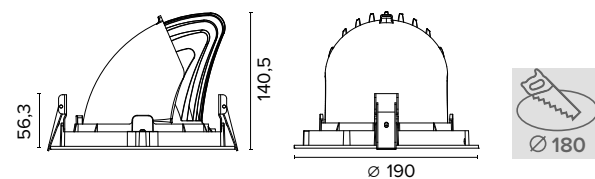

0518 SMART B/ L UGR<19

Corpo in pressofusione di alluminio, riflettore in policarbonato metallizzato
Die-cast aluminium body, metallized polycarbonate reflector

Corpo e anello colore bianco + riflettore cromo lucido
Body and ring white color + glossy chrome reflector