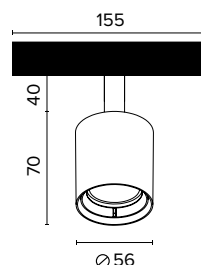

2045 K/XS 48

Corpo in estruso di alluminio, lente in policarbonato o riflettore 60° in alluminio
Die-casting aluminium body, polycarbonate lens or aluminium reflector 60°