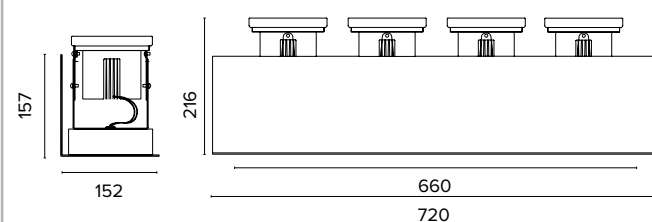

Solo per F111: Griglia e Diffusore opale / Only for F111: Honeycomb grid and Opal diffuser

Griglia per singoli acquisti / Honeycomb grid for single purchases

€ 25
F111APE

Diffusore opale per singoli acquisti / Opal diffuser for single purchases

€ 6
F111000U

Luce di cortesia con applicazione remota / Courtesy light with remote application

Sa. 1 x 120 mA per tutte le versioni / Sa. 1 x 120 mA for all items

1 ora / hour   Cod. 123010   € 104,00
3 ore / hours   Cod. 123023/3   € 156,00

Legenda colori / Color legend

Corpo grigio con modulo led e staffe nero
Grey body with black led module and brackets

Corpo bianco con modulo led e staffe nero
White body with black led module and brackets

Nero / Black

Bianco / White

IRC/CRI > 90

Mod. Model	2700K				3000K				4000K				Fascio Beam			Colore Color				DRIVER				
	6460lm 4X12W 350mA	9080lm 4X17W 500mA	12440lm 4X24W 700mA		6800lm 4X12W 350mA	9560lm 4X17W 500mA	13080lm 4X24W 700mA		7140lm 4X12W 350mA	10040lm 4X17W 500mA	13760lm 4X24W 700mA		17°	26°	40°	☐	☐	☐	☐	Std	Dimm Push N/A	Dali		
F111																						665 €	807 €	807 €
4714	OB	OC	OD	-	SB	SC	SD	-	TB	TC	TD	-	D	H	N	0	1	2	9	E	D	L		
F112				14060lm 4X17W 800mA																		665 €	807 €	807 €
4714	OB	OC	OD	OS	SB	SC	SD	SS	TB	TC	TD	TS	B	F	M	0	1	2	9	E	D	L		

Es. / Ex: 4714OBF2L = 2700K, 6460lm, 4x12W, 350mA, fascio 24°, colore nero, driver Dali / 2700K, 6460lm, 4x12W, 350mA, beam 24°, black color, Dali driver

VIVID IRC/CRI 95

Mod. Model	3300K				3500K				Fascio Beam			Colore Color				DRIVER								
	5840lm 4X12W 350mA	8120lm 4X17W 500mA	11040lm 4X24W 700mA		6000lm 4X12W 350mA	10040lm 4X17W 500mA	11340lm 4X24W 700mA		17°	26°	40°	☐	☐	☐	☐	Std	Dimm Push N/A	Dali						
F111																		710 €	852 €	852 €				
4714	XB	XC	XD	-	DB	DC	DD	-	D	H	N	0	1	2	9	E	D	L						
F112				12440lm 4X28W 800mA																		710 €	852 €	852 €
4714	XB	XC	XD	XS	DB	DC	DD	DS	B	F	M	0	1	2	9	E	D	L						

Es. / Ex: 4714XBF2L = 3300K, 5840lm, 4x12W, 350mA, fascio 24°, colore nero, driver Dali / 3300K, 5840lm, 4x12W, 350mA, beam 24°, black color, Dali driver

SUNLIKE IRC/CRI 97,6

Mod. Model	3000K				Fascio Beam			Colore Color				DRIVER							
	4800lm 4X12W 350mA	6800lm 4X17W 500mA	9690lm 4X24W 700mA		17°	26°	40°	☐	☐	☐	☐	Std	Dimm Push N/A	Dali					
F111														799 €	941 €	941 €			
4714	SSB	SSC	SSD	-	D	H	N	0	1	2	9	E	D	L					
F112				11200lm 4X28W 800mA													799 €	941 €	941 €
4714	SSB	SSC	SSD	SSS	B	F	M	0	1	2	9	E	D	L					

Es. / Ex: 4714SSBB2C = 3000K, 4800lm, 4x12W, 350mA, fascio 12°, colore nero, driver Casambi / 3000K, 4800lm, 4x12W, 350mA, beam 12°, black color, Casambi driver