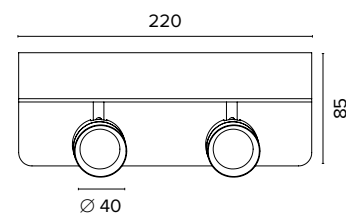

4212
MAGIC WALL XS