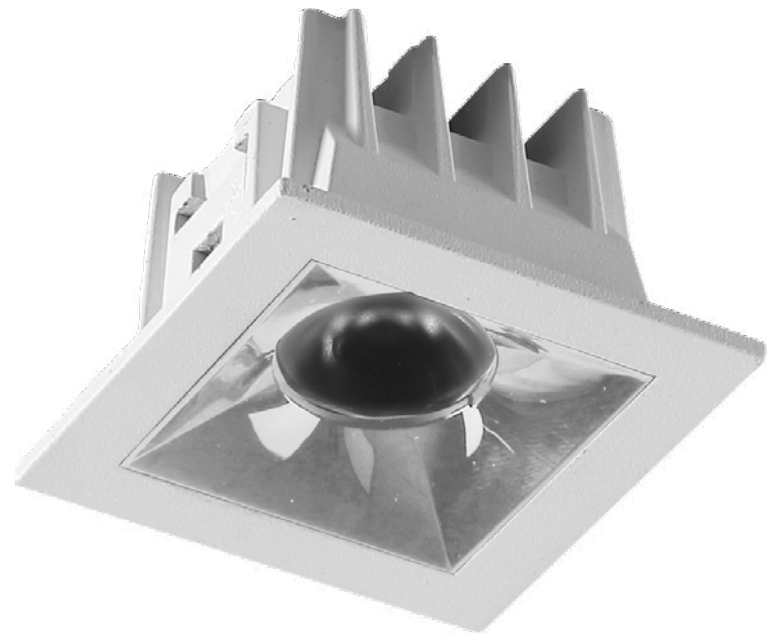

1601 COMBO 1

Corpo in pressofusione di alluminio con riflettore in policarbonato cromo
Die-casting aluminium body with chrome polycarbonate reflector

Luce di cortesia / Courtesy light

Sa. 1 x 120 mA per tutte le versioni / Sa. 1 x 120 mA for all items

1 ora / hour   Cod. 123010   € 104,00
3 ore / hours   Cod. 123023/3   € 156,00

Legenda colori / Color legend

☐ Bianco / White

☒ Nero / Black

IRC/CRI > 90

Modello Model	3000K	4000K	Ottiche fascio Beam optics	Colore Colour		Driver			
				☐	☒	senza Without	Std	Dimm Push N/A	Dali
	395lm 3,2W 350mA	400lm 3,2W 350mA	35°	☐	☒	€ 37	€ 59	€ 95	€ 95
1601	7B	8B	L	1	2	-	E	D	L

Es. / Ex: 16017BL1L = 3000K, 395lm, 3,2W, 350mA, fascio 35°, colore bianco, driver Dali / 3000K, 395lm, 3,2W, 350mA, beam 35°, white colour, Dali driver

Driver dimmerabile DALI,
posto in remoto max 6 faretto collegati in serie
Dali dimmable driver, max 6 downlights wired in series

Driver dimmerabile CASAMBI, posto in remoto max 4 faretto collegati in serie
Casambi dimmable driver, max 4 downlights wired in series

Driver Dimmerabile Dali Dimmable Dali Driver	Cod.	€
	127074	85

Driver Dimmerabile Dimmable Driver	Cod.	€
	127630	129

RIFLETTORE E LENTE INTERCambiabile / INTERCHANGEABLE REFLECTOR AND LENS

Riflettore / Reflector

	Bianco White	€
	SL-248-W	3

	Nero Black	€
	SL-248-B	3

	Cromo Chrome	€
	SL-248-C	3

Es/Ex: SL-248-W = riflettore / reflector: bianco / white

Lenti / Lens

15° SOLO con riflettore cromo / 15° ONLY with chrome reflector

COD.	Fascio / Beam	Prezzo / Price
SL-145	15°	3

COD.	Fascio / Beam	Prezzo / Price
SL-246	35°	3

COD.	Fascio / Beam	Prezzo / Price
SL-252	22°x25°	3

COD.	Fascio / Beam	Prezzo / Price
SL-245	22°	3

COD.	Fascio / Beam	Prezzo / Price
SL-247	42°	3

COD.	Fascio / Beam	Prezzo / Price
SL-253	65°x65°	3

Es/Ex: SL-252 = lente / lens: 22°x25°