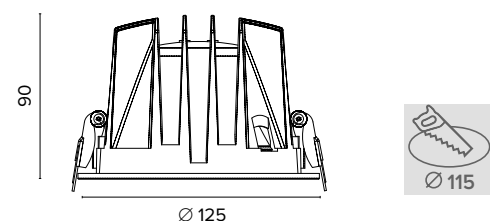

0597 SMART M UGR<19

Corpo in pressofusione di alluminio, riflettore in policarbonato metallizzato
Die-cast aluminium body, metallized polycarbonate reflector

Corpo e anello colore bianco + riflettore cromo lucido
Body and ring white color + glossy chrome reflector

Corpo e anello colore nero + riflettore cromo lucido
Body and ring black color + glossy chrome reflector