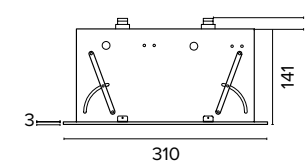

Legenda colori / Color legend

□ Bianco / White

TOSHIBA AR111 IRC/CRI> 90

Mod. Model	3000K	4000K	Fascio Beam			Colore Color	DRIVER
	2520lm 3X12W 12V	2760lm 3X12W 12V	12°	24°	40°		
						□	Trasformatore elettronico Electronic transformer € 246
0610	7L	8L	B	F	N	9	E

Es. / Ex: **06107LF9E** = 3000K, 2520lm, 3x12W, 12V, fascio 24°, colore bianco, trasformatore elettronico
3000K, 2520lm, 3x12W, 12V, beam 24°, white colour, electronic transformer