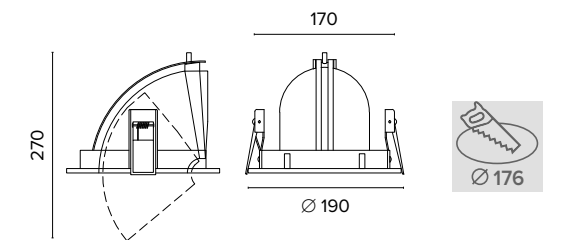

0731 BERIN MIDI

Legenda colori / Color legend

■ Nero / Black

■ Grigio / Grey

□ Bianco / White

IRC/CRI > 90

Modello Model	2700K			3000K			4000K			Ottiche fascio Beam optics			Colore Color			DRIVER				
	1615lm 12W 350mA	2270lm 17W 500mA	2695lm 21W 600mA	1700lm 12W 350mA	2390lm 17W 500mA	2835lm 21W 600mA	1785lm 12W 350mA	2510lm 17W 500mA	2980lm 21W 600mA	25°	33°	50°	□	■	■	Senza Without	Std	Dimm Push N/A	Dali	▲
0731	OB	OC	OQ	SB	SC	SQ	TB	TC	TQ	G	J	R	1	2	0	128 €	150 €	186 €	186 €	239 €
																-	E	D	L	C

Es. / Ex: 0731OBI1D = 2700K, 1615lm, 12W, 350mA, fascio 33°, colore bianco, dimmerabile push N/A / 2700K, 1615lm, 12W, 350mA, beam 33°, white color, dimmable push N/A

VIVID IRC/CRI 95

Modello Model	3300K			3500K			Ottiche fascio Beam optics			Colore Color			DRIVER							
	1460lm 12W 350mA	2030lm 17W 500mA	2400lm 21W 600mA	1500lm 12W 350mA	2085lm 17W 500mA	2470lm 21W 600mA	25°	33°	50°	□	■	■	Senza Without	Std	Dimm Push N/A	Dali	▲			
0731	XB	XC	XQ	DB	DC	DQ	G	J	R	1	2	0	139 €	161 €	197 €	197 €	250 €			
																-	E	D	L	C

Es. / Ex: 0731XBR1E = 3300K, 1460lm, 12W, 350mA, fascio 50°, colore bianco, driver standard / 3300K, 1460lm, 12W, 350mA, beam 50°, white color, standard driver

SUNLIKE IRC/CRI 97.6

Modello Model	3000K			Ottiche fascio Beam optics			Colore Color			DRIVER									
	1200lm 12W 350mA	1700lm 17W 500mA	2100lm 21W 600mA	25°	33°	50°	□	■	■	Senza Without	Std	Dimm Push N/A	Dali	▲					
0731	SSB	SSC	SSQ	G	J	R	1	2	0	161 €	184 €	219 €	219 €	272 €					
															-	E	D	L	C

Es. / Ex: 0731SSBR1E = 3000K, 1200lm, 12W, 350mA, fascio 50°, colore bianco, driver standard / 3000K, 1200lm, 12W, 350mA, beam 50°, white color, standard driver

0732 BERIN MAXI

Legenda colori / Color legend

■ Nero / Black

■ Grigio / Grey

□ Bianco / White

IRC/CRI > 90