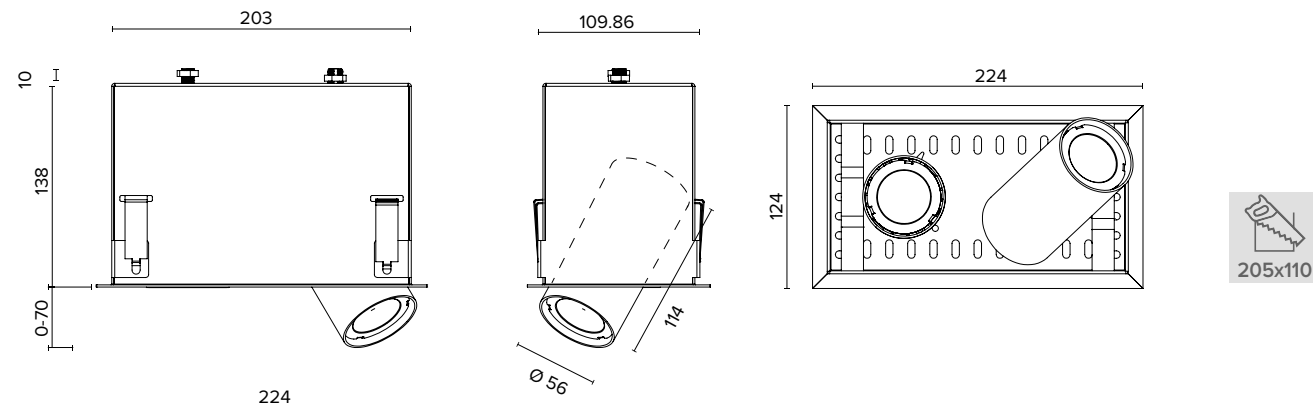

2012 K S/2

Estraibile / Extractable

Corpo in estruso di alluminio, lente in policarbonato o riflettore in alluminio 60°
Body in extruded aluminium, polycarbonate lens or aluminium reflector 60°

Ottica per singoli acquisti / Optical for single purchases

	€ 12
12°	200112
24°	200124
38°	200138

Alette per singoli acquisti / Barndoors for single purchases

	€ 17
200100W1 □	200100W2 ■

Solo per riflettore 60°: Griglia e Diffusore opale / Only for 60° reflector: Honeycomb grid and Opal diffuser

Griglia per singoli acquisti / Honeycomb grid for single purchases	Diffusore opale per singoli acquisti / Opal diffuser for single purchases
€ 23 KSGRI	€ 7 KSSAT

Luce di cortesia / Courtesy light

	Sa. 1 x 120 mA per tutte le versioni / Sa. 1 x 120 mA for all items	1 ora / hour	Cod. 123010	€ 104,00
		3 ore / hours	Cod. 123023/3	€ 156,00

Famiglia Prodotti / Family Products

Legenda colori / Color legend

Grigio / Grey	Bianco / White	Nero / Black	Rosso / Red	Verde / Green

Trattamenti Galvanici legenda colori / Galvanic Treatments color legend

Prezzo su richiesta / Price on request

Cromo / Chrome cod. 52	Oro 24 K / Gold 24 K cod. 50	Bronzo base Ottone / Bronze Brass base cod. 60	Rame / Copper cod. 71

Su richiesta altri RAL e trattamenti galvanici / On request other RAL and galvanic treatments

IRC/CRI > 90

Mod. Model	2700K			3000K			4000K				Fascio Beam					Colore Color					DRIVER				
	3080lm 2X12W 350mA	3240lm 2X12W 350mA	3400lm 2X12W 350mA	12°	24°	38°	60°	□	■	■	■	■	■	■	■	■	Senza Without	Std	Dimm Push N/A	Dali	▲				
2012	ZB	7B	8B	B	F	M	T	9016	9006	9005	3001	6029	-	E	D	L	C	289 €	333 €	404 €	404 €	511 €			

Es. / Ex: 2012ZBF9006L = 2700K, 3080lm, 2x12W, 350mA, fascio 24°, colore grigio, driver Dali / 2700K, 3080lm, 2x12W, 350mA, beam 24°, grey colour, Dali driver

VIVID IRC/CRI 95