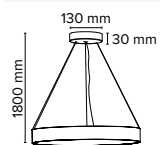

Kit di sospensione / Suspension Kit