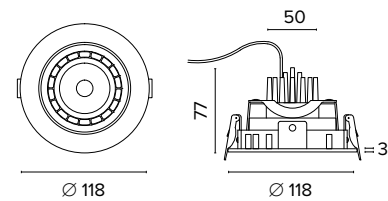

ASTUTO

Basculante / Tilt

Corpo in pressofusione di alluminio, diffusore con lente in policarbonato
Die-cast aluminium body, polycarbonate lens diffuser

Per tutti i modelli / For all items

Luce di cortesia / Courtesy light

Sa. 1 x 120 mA per tutte le versioni / Sa. 1 x 120 mA for all items

1 ora / hour   Cod. 123010   € 104,00
3 ore / hours   Cod. 123023/3   € 156,00

0670
Mini

Ottica / Optical

0670 Mini		0671 Midi		0672 Maxi	
20°	€ 14	17°	€ 14	17°	€ 14
40°	124020	25°	124200D7	25°	124200D7
60°	124040	33°	124200G7	33°	124200G7
	124060	60°	124200J7	60°	124200J7
			124200T7		124200T7

Diffusore opale / Opal diffuser

-	-	-	-	-	-
-	-	€ 6	-	€ 6	-
-	-	1242000U	-	1242000U	-

Griglia / Honeycomb grid

-	-	-	-	-	-
-	-	€ 29	-	€ 29	-
-	-	1242APE	-	1242APE	-

ANELLI di COMPENSAZIONE per 0671/0672 vedere pag. 769
COMPENATION RINGS for 0671/0672, see page 769

0670 ASTUTO MINI

Legenda colori / Color legend

Nero / Black

Grigio / Grey

Bianco / White

IRC/CRI > 90

Modello Model	2700K		3000K		4000K		Ottiche fascio Beam optics			Colore Color			DRIVER				
	1615lm 12W 350mA	2270lm 17W 500mA	1700lm 12W 350mA	2390lm 17W 500mA	1785lm 12W 350mA	2510lm 17W 500mA	20°	40°	60°	☐	☒	☐	Senza Without	Std	Dimm Push N/A	Dali	
0670	OB	OC	SB	SC	TB	TC	E	N	T	9	2	0	99 €	121 €	157 €	157 €	210 €
													-	E	D	L	C

Es. / Ex: 0670OBN9D = 2700K, 1615lm, 12W, 350mA, fascio 40°, colore bianco, dimmerabile push N/A / 2700K, 1615lm, 12W, 350mA, beam 40°, white color, dimmable push N/A

VIVID IRC/CRI 95

Modello Model	3300K		3500K		Ottiche fascio Beam optics			Colore Color			DRIVER				
	1460lm 12W 350mA	2030lm 17W 500mA	1500lm 12W 350mA	2085lm 17W 500mA	20°	40°	60°	☐	☒	☐	Senza Without	Std	Dimm Push N/A	Dali	
0670	XB	XC	DB	DC	E	N	T	9	2	0	110 €	132 €	168 €	168 €	221 €
											-	E	D	L	C

Es. / Ex: 0670XBN9E = 3300K, 1460lm, 12W, 350mA, fascio 40°, colore bianco, driver standard / 3300K, 1460lm, 12W, 350mA, beam 40°, white color, standard driver

SUNLIKE IRC/CRI 97.6