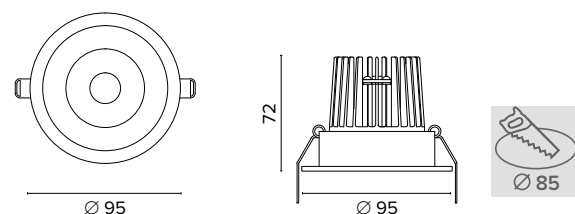

POINT LED IP65

Corpo in pressofusione bianco diffusore con lente in policarbonato e molle in acciaio
Die-cast aluminium body painted white polycarbonate lens diffuser and steel clips

0873
Point Led IP65