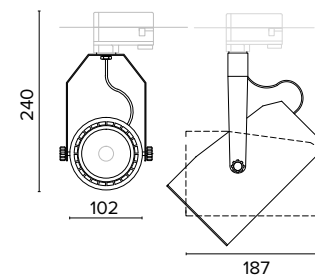

1321 VIPER MIDI

Legenda colori / Color legend

Nero / Black	Grigio / Grey	Bianco / White

IRC/CRI > 90

Mod. Model	2700K			3000K			4000K			Fascio Beam			Colore Color			DRIVER		
	1615lm 12W 350mA	2270lm 17W 500mA	2695lm 21W 600mA	1700lm 12W 350mA	2390lm 17W 500mA	2835lm 21W 600mA	1785lm 12W 350mA	2510lm 17W 500mA	2980lm 21W 600mA	25°	33°	50°	☐	☒	☐	Std	Dimm Push N/A	Dali
1321	OB	OC	OQ	SB	SC	SQ	TB	TC	TQ	G	J	R	1	2	0	148 €	184 €	184 €
																E	D	L

Es. / Ex: **1321OBG0L** = 2700K, 1615lm, 12W, 350mA, fascio 25°, colore grigio, driver Dali / 2700K, 1615lm, 12W, 350mA, beam 25°, grey colour, Dali driver

VIVID IRC/CRI 95

Mod. Model	3300K			3500K			Fascio Beam			Colore Color			DRIVER		
	1460lm 12W 350mA	2030lm 17W 500mA	2400lm 21W 600mA	1500lm 12W 350mA	2085lm 17W 500mA	2470lm 21W 600mA	25°	33°	50°	☐	☒	☐	Std	Dimm Push N/A	Dali
1321	XB	XC	XQ	DB	DC	DQ	G	J	R	1	2	0	159 €	195 €	195 €
													E	D	L

Es. / Ex: **13210BJ1L** = 3500K, 1500lm, 12W, 350mA, fascio 33°, colore bianco, driver Dali / 3500K, 1500lm, 12W, 350mA, beam 33°, white colour, Dali driver

SUNLIKE IRC/CRI 97,6

Mod. Model	3000K			Fascio Beam			Colore Color			DRIVER		
	1200lm 12W 350mA	1700lm 17W 500mA	2100lm 21W 600mA	25°	33°	50°	☐	☒	☐	Std	Dimm Push N/A	Dali
1321	SSB	SSC	SSQ	G	J	R	1	2	0	181 €	217 €	217 €
										E	D	L

Es. / Ex: **1321SSBJ0L** = 3000K, 1200lm, 12W, 350mA, fascio 33°, colore grigio, driver Dali / 3000K, 1200lm, 12W, 350mA, beam 33°, grey colour, Dali driver

1321 Viper **Midi**