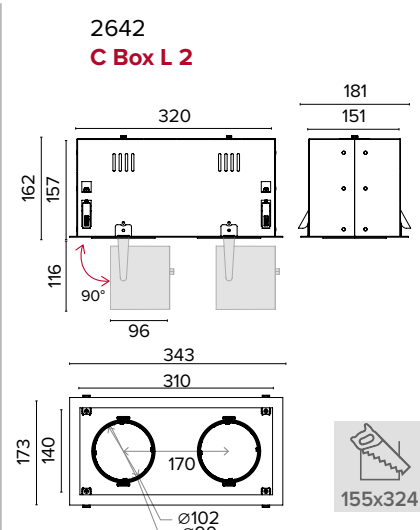

Griglia per singoli acquisti / Honeycomb grid or single purchases

	€ 25	
		2342GRI

Legenda colori / Color legend

☐ Bianco / White

☒ Nero / Black

2641 C BOX L 1

IRC/CRI > 90

Modello Model	3000K				4000K				Ottiche fascio Beam optics			Colore Color		DRIVER		
	1700lm 15W 350mA	2390lm 20W 500mA	2835lm 25W 600mA	3270lm 30W 700mA	1785lm 15W 350mA	2085lm 20W 500mA	2980lm 25W 600mA	3440lm 30W 700mA	20°	40°	60°	☐	☒	Std	Dimm Push N/A	Dali
2641	7B	7C	7Q	7D	8B	8C	8Q	8D	E	N	T	1	2	114 €	146 €	146 €
														E	D	L

Es. / Ex: 26418BE1E = 4000K, 1785lm, 15W, 350mA, fascio 20°, colore bianco, driver standard / 4000K, 1785lm, 15W, 350mA, beam 20°, white color, standard driver

2642 C BOX L 2

IRC/CRI > 90

Modello Model	3000K				4000K				Ottiche fascio Beam optics			Colore Color		DRIVER		
	3400lm 2x15W 350mA	4780lm 2x20W 500mA	5670lm 2x25W 600mA	6540lm 2x30W 700mA	3570lm 2x15W 350mA	5020lm 2x20W 500mA	5960lm 2x25W 600mA	6880lm 2x30W 700mA	20°	40°	60°	☐	☒	Std	Dimm Push N/A	Dali
2642	7B	7C	7Q	7D	8B	8C	8Q	8D	E	N	T	1	2	240 €	282 €	282 €
														E	D	L

Es. / Ex: 26428QE1E = 4000K, 5960lm, 2x25W, 600mA, fascio 20°, colore bianco, driver standard / 4000K, 5020lm, 2x25W, 600mA, beam 20°, white color, standard driver

2643 C BOX L 3

IRC/CRI > 90

Modello Model	3000K				4000K				Ottiche fascio Beam optics			Colore Color		DRIVER		
	5100lm 3x15W 350mA	7170lm 3x20W 500mA	8505lm 3x25W 600mA	9810lm 3x30W 700mA	5355lm 3x15W 350mA	7530lm 3x20W 500mA	8940lm 3x25W 600mA	10320lm 3x30W 700mA	20°	40°	60°	☐	☒	Std	Dimm Push N/A	Dali
2643	7B	7C	7Q	7D	8B	8C	8Q	8D	E	N	T	1	2	322 €	412 €	412 €
														E	D	L

Es. / Ex: 26438BE1E = 4000K, 5355lm, 3x15W, 350mA, fascio 20°, colore bianco, driver standard / 4000K, 5355lm, 3x15W, 350mA, beam 20°, white color, standard driver