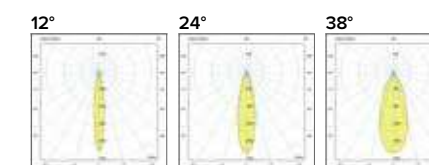

Legenda colori / Color legend

 Nero / Black	 Bianco / White	 Grigio / Grey

IRC/CRI > 90

Mod. Model	2700K			3000K			4000K			Fascio Beam			Colore Color			DRIVER		
	1615lm 12W 350mA	2270lm 17W 500mA	3110lm 24W 700mA	1700lm 12W 350mA	2390lm 17W 500mA	3270lm 24W 700mA	1785lm 12W 350mA	2510lm 17W 500mA	3440lm 24W 700mA	17°	26°	40°	■	□	■	Std	Dimm Push N/A	Dali
F111																256 €	291 €	291 €
0775	OB	OC	OD	-	SB	SC	SD	-	TB	TC	TD	-	D	H	N	2	1	0
																E	D	L
F112	1615lm 12W 350mA	2270lm 17W 500mA	3110lm 24W 700mA	3910lm 32W 900mA	1700lm 12W 350mA	2390lm 17W 500mA	3270lm 24W 700mA	4110lm 32W 900mA	1785lm 12W 350mA	2510lm 17W 500mA	3440lm 24W 700mA	4320lm 32W 900mA	12°	24°	38°	■	□	■
0775	OB	OC	OD	OE	SB	SC	SD	SE	TB	TC	TD	TE	B	F	M	2	1	0
																E	D	L

Es. / Ex: **07750BF2L** = 2700K, 1615lm, 12W, 350mA, fascio 24°, colore nero, driver Dali / 2700K, 1615lm, 12W, 350mA, beam 24°, black color, Dali driver

VIVID IRC/CRI 95

Mod. Model	3300K			3500K			Fascio Beam			Colore Color			DRIVER					
	1460lm 12W 350mA	2030lm 17W 500mA	2760lm 24W 700mA	1500lm 12W 350mA	2510lm 17W 500mA	2835lm 24W 700mA	17°	26°	40°	■	□	■	Std	Dimm Push N/A	Dali			
F111																267 €	302 €	302 €
0775	XB	XC	XD	-	DB	DC	DD	-	D	H	N	2	1	0				
															E	D	L	
F112	1460lm 12W 350mA	2030lm 17W 500mA	2760lm 24W 700mA	3450lm 32W 900mA	1500lm 12W 350mA	2510lm 17W 500mA	2835lm 24W 700mA	3540lm 32W 900mA	12°	24°	38°	■	□	■	Std	Dimm Push N/A	Dali	
0775	XB	XC	XD	XE	DB	DC	DD	DE	B	F	M	2	1	0				
															E	D	L	

Es. / Ex: **0775XBF2L** = 3300K, 1460lm, 12W, 350mA, fascio 24°, colore nero, driver Dali / 3300K, 1460lm, 12W, 350mA, beam 24°, black color, Dali driver

SUNLIKE IRC/CRI 97,6

Mod. Model	3000K			Fascio Beam			Colore Color			DRIVER								
	1200lm 12W 350mA	1700lm 17W 500mA	2400lm 24W 700mA	17°	26°	40°	■	□	■	Std	Dimm Push N/A	Dali						
F111																289 €	325 €	325 €
0775	SSB	SSC	SSD	-	D	H	N	2	1	0								
															E	D	L	
F112	1200lm 12W 350mA	1700lm 17W 500mA	2400lm 24W 700mA	3200lm 32W 900mA	12°	24°	38°	■	□	■	Std	Dimm Push N/A	Dali					
0775	SSB	SSC	SSD	SSE	B	F	M	2	1	0								
															E	D	L