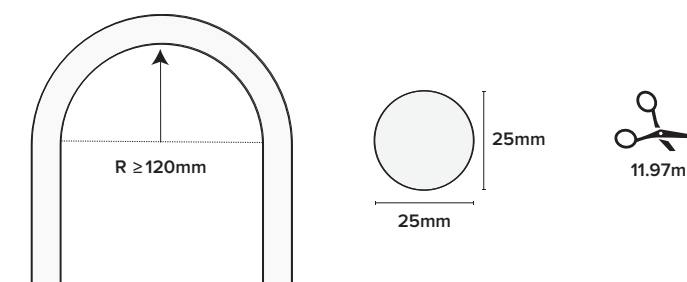

NEON 25 - 16W/m

24V
336led/m

5m

Bobina/Roll IRC/CRI > 90

N253000	N254000
3000K 950lm/m	4000K 950lm/m
€ 450	€ 450