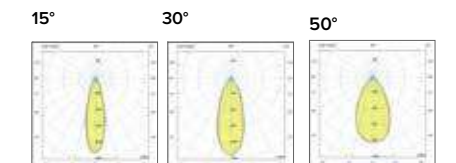

HAMMER

Corpo in pressofusione di alluminio, riflettore in alluminio metallizzato, vetro di protezione
Die-cast aluminium body, safety glass, metallized aluminium reflector

Ottica / Optical

€ 7

15°	079615
30°	079630
50°	079650

Diffusore opale / Opal diffuser

€ 4

0796000U

Ottica / Optical

€ 9

20°	079820
40°	079840
60°	079860

Diffusore opale / Opal diffuser

€ 8

0798000U

Ottica / Optical

€ 8

15°	079715
30°	079730
50°	079750

Diffusore opale / Opal diffuser

€ 6

0797000U

Ottica / Optical

€ 10

20°	079920
40°	079940
60°	079960

Diffusore opale / Opal diffuser

€ 9

0799000U

Luce di cortesia / Courtesy light

Sa. 1 x 120 mA per tutte le versioni / Sa. 1 x 120 mA for all items

1 ora / hour   Cod. 123010   € 104,00
3 ore / hours   Cod. 123023/3   € 156,00

0796 HAMMER MINI 120

Legenda colori / Color legend

■ Nero / Black

■ Grigio / Grey

□ Bianco / White

IRC/CRI > 90

Modello Model	2700K			3000K			4000K			Ottiche fascio Beam optics			Colore Color			DRIVER				
	1615lm 12W 350mA	2270lm 17W 500mA	2695lm 21W 600mA	1700lm 12W 350mA	2390lm 17W 500mA	2835lm 21W 600mA	1785lm 12W 350mA	2510lm 17W 500mA	2980lm 21W 600mA	15°	30°	50°	□	■	■	Senza Without	Std	Dimm Push N/A	Dali	▲
0796	OB	OC	OQ	SB	SC	SQ	TB	TC	TQ	C	K	R	1	2	0	78 €	110 €	136 €	136 €	189 €
																-	E	D	L	C

Es. / Ex: 0796OBR0D = 2700K, 1615lm, 12W, 350mA, fascio 50°, colore grigio, dimmerabile push N/A / 2700K, 1615lm, 12W, 350mA, beam 50°, grey color, dimmable push N/A

VIVID IRC/CRI 95

Modello Model	3300K			3500K			Ottiche fascio Beam optics			Colore Color			DRIVER				
	1460lm 12W 350mA	2030lm 17W 500mA	2400lm 21W 600mA	1500lm 12W 350mA	2085lm 17W 500mA	2470lm 21W 600mA	15°	30°	50°	□	■	■	Senza Without	Std	Dimm Push N/A	Dali	▲
0796	XB	XC	XQ	DB	DC	DQ	C	K	R	1	2	0	89 €	121 €	147 €	147 €	200 €
													-	E	D	L	C