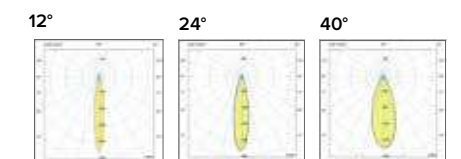

0620 BOB ECO TONDO

Basculante / Tilt

Corpo in alluminio verniciato con molle in acciaio
Aluminium painted body with clips

Solo per ARLED COB SL /A/ Only for ARLED COB SL /A/

Luce di cortesia / Courtesy light

Sa. 1 x 120 mA per tutte le versioni / Sa. 1 x 120 mA for all items

1 ora / hour   Cod. 123010   € 104,00
3 ore / hours   Cod. 123023/3   € 156,00

Legenda colori / Color legend

Nero / Black

Bianco / White

Grigio / Grey

LED
230 volts
30000 ORE
HOURS

ARLED OSRAM IRC/CRI> 80

Mod. Model	3000K		4000K		Fascio Beam		Colore Color		
	1250lm 16W 230V	1850lm 23W 230V	1350lm 16W 230V	1950lm 23W 230V	24°	40°			
0620	2X	2Y	3X	3Y	F	N	1	2	0
	€ 70	€ 78	€ 70	€ 78					

Es. / Ex: 06202XF2 = 3000K, 1250lm, 16W, 230V, fascio 24°, colore nero / 3000K, 1250lm, 16W, 230V, beam 24°, black colour

ARLED COB OSRAM IRC/CRI> 80

Mod. Model	3000K	4000K	Fascio Beam		Colore Color			DRIVER		
	4300lm 38W 1050mA	4500lm 38W 1050mA	24°	40°				Std	Dimm Push N/A	Dali
0620	5F	6F	F	N	1	2	0	E	D	L
								€ 111	€ 147	€ 147

Es. / Ex: 06205FF1L = 3000K, 4300lm, 38W, 1050mA, fascio 24°, colore bianco, driver dali / 3000K, 4300lm, 38W, 1050mA, beam 24°, white colour, dali driver

LED TOSHIBA AR111

TOSHIBA AR111 IRC/CRI> 90

Mod. Model	3000K	4000K	Fascio Beam			Colore Color	DRIVER		
	840lm 12W 12V	920lm 12W 12V	12°	24°	40°		Trasformatore elettronico Electronic transformer		
0620	7L	8L	B	F	N	1	E		
							€ 79		

Es. / Ex: 06207LF1E = 3000K, 840lm, 12W, 12V, fascio 24°, colore bianco / 3000K, 840lm, 12W, 12V, beam 24°, white colour

LED
25000 ORE
HOURS