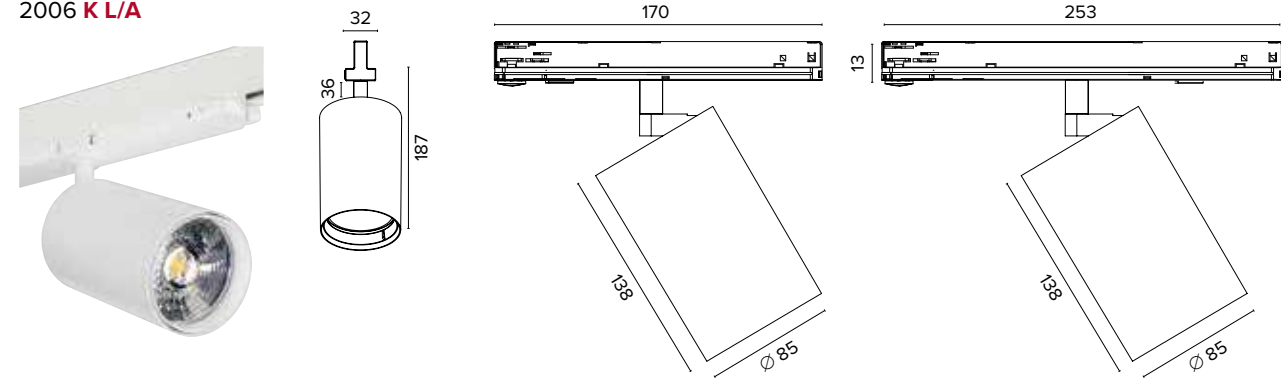

K FAMILY

2006 **K L/A**