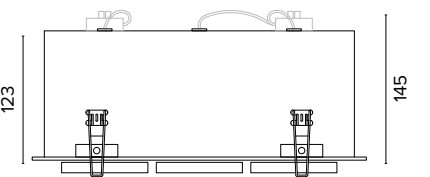

€ 104	
3	50106062044001
3	50106062044002

0607

Lisetta Led

Codice per struttura faretto con attacco GU10
Item code for fitting GU10

€ 128	
3	50106073044001
3	50106073044002

Luce di cortesia / Courtesy light