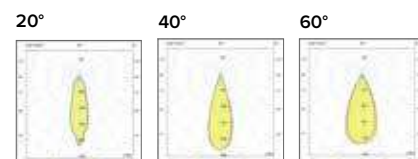

4999 SUMMER EXTRA 230

Legenda colori / Color legend

☐ Bianco / White	☒ Nero / Black	☐ Grigio / Grey

IRC/CRI > 90

Mod. Model	2700K			3000K			4000K			Fascio Beam			Colore Color			DRIVER		
	2270lm 17W 500mA	3110lm 24W 700mA	3910lm 32W 900mA	2390lm 17W 500mA	3270lm 24W 700mA	4110lm 32W 900mA	2510lm 17W 500mA	3440lm 24W 700mA	4320lm 32W 900mA	20°	40°	60°	☐	☒	☐	Std	Dimm Push N/A	Dali
4999	OC	OD	OE	SC	SD	SE	TC	TD	TE	E	N	T	1	2	0	330 € E	356 € D	356 € L

Es. / Ex: 4999OCE0L = 2700K, 2270lm, 17W, 500mA, fascio 20°, colore grigio, driver Dali / 2700K, 2270lm, 17W, 500mA, beam 120°, grey colour, Dali driver

VIVID IRC/CRI 95

Mod. Model	3300K			3500K			Fascio Beam			Colore Color			DRIVER		
	2030lm 17W 500mA	2760lm 24W 700mA	3450lm 32W 900mA	2085lm 17W 500mA	2835lm 24W 700mA	3540lm 32W 900mA	20°	40°	60°	☐	☒	☐	Std	Dimm Push N/A	Dali
4999	XC	XD	XE	DC	DD	DE	E	N	T	1	2	0	341 € E	367 € D	367 € L

Es. / Ex: 4999DCE1L = 3500K, 2085lm, 17W, 500mA, fascio 20°, colore bianco, driver Dali / 3500K, 2085lm, 17W, 500mA, beam 20°, white colour, Dali driver

SUNLIKE IRC/CRI 97,6

Mod. Model	3000K			Fascio Beam			Colore Color			DRIVER		
	1700lm 17W 500mA	2400lm 24W 700mA	3200lm 32W 900mA	20°	40°	60°	☐	☒	☐	Std	Dimm Push N/A	Dali
4999	SSC	SSD	SSE	E	N	T	1	2	0	363 € E	389 € D	389 € L

Es. / Ex: 4999SSDT0L = 3000K, 2400lm, 24W, 700mA, fascio 60°, colore grigio, driver Dali / 3000K, 2400lm, 24W, 700mA, beam 60°, grey colour, Dali driver

Soluzione con driver integrato per binario / Solution with track integrated driver

4998 Extra 230

NB Soluzione con driver integrato per binario
Solution with track integrated driver
SOLO PER Driver Std / Dali
ONLY FOR Std / Dali driver

Aggiungere la lettera G per ordinare il prodotto a binario
Add the letter G to order the tracked product

Esempio codice
Example code **4999AEE2G**

Stessi prezzi in base al driver standard / Dali
The same prices based on driver standard / Dali