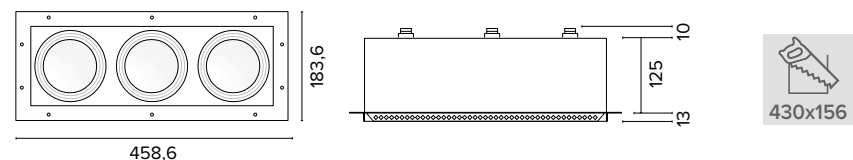

Solo per F111: Griglia e Diffusore opale / **Only for F111:** Honeycomb grid and Opal diffuser

Griglia per singoli acquisti / Honeycomb grid for single purchases	Diffusore opale per singoli acquisti / Opal diffuser for single purchases
€ 25 F111APE	€ 6 F111000U

Luce di cortesia / Courtesy light

Sa. 1 x 120 mA per tutte le versioni / Sa. 1 x 120 mA for all items

1 ora / hour   Cod. 123010   € 104,00
3 ore / hours   Cod. 123023/3   € 156,00

Legenda colori / Color legend

Corpo nero con modulo led e cornice grigio Black body with grey led module and frame	Corpo nero con modulo led e cornice bianco Black body with white led module and frame	Nero / Black	Bianco / White

IRC/CRI > 90

Mod. Model	2700K			3000K			4000K			Fascio Beam			Colore Color				DRIVER								
	4845lm 3X12W 350mA	6810lm 3X17W 500mA	9330lm 3X24W 700mA	5100lm 3X12W 350mA	7170lm 3X17W 500mA	9810lm 3X24W 700mA	5355lm 3X12W 350mA	7530lm 3X17W 500mA	10320lm 3X24W 700mA	17°	26°	40°			Senza Whitout	Std	Dimm Push N/A	Dali							
F111															463 €	530 €	636 €	636 €	796 €						
1610	OB	OC	OD	-	SB	SC	SD	-	TB	TC	TD	-	D	H	N	0	1	2	9	-	E	D	L	C	
F112				10545lm 3X28W 800mA																					
1610	OB	OC	OD	OS	SB	SC	SD	SS	TB	TC	TD	TS	B	F	M	0	1	2	9	-	E	D	L	C	

Es. / Ex: **1610BF2L** = 2700K, 4845lm, 3x12W, 350mA, fascio 24°, colore nero, driver Dali / 2700K, 4845lm, 3x12W, 350mA, beam 24°, black color, Dali driver

VIVID IRC/CRI 95

Mod. Model	3300K			3500K			Fascio Beam			Colore Color				DRIVER										
	4380lm 3X12W 350mA	6090lm 3X17W 500mA	8280lm 3X24W 700mA	4500lm 3X12W 350mA	7530lm 3X17W 500mA	8505lm 3X24W 700mA	17°	26°	40°			Senza Whitout	Std	Dimm Push N/A	Dali									
F111															497 €	563 €	670 €	670 €	830 €					
1610	XB	XC	XD	-	DB	DC	DD	-	D	H	N	0	1	2	9	-	E	D	L	C				
F112				9330lm 3X28W 800mA																				
1610	XB	XC	XD	XS	DB	DC	DD	DS	B	F	M	0	1	2	9	-	E	D	L	C				

Es. / Ex: **1610BF2L** = 3300K, 4380lm, 3x12W, 350mA, fascio 24°, colore nero, driver Dali / 3300K, 4380lm, 3x12W, 350mA, beam 24°, black color, Dali driver

SUNLIKE IRC/CRI 97,6

Mod. Model	3000K			Fascio Beam			Colore Color				DRIVER												
	3600lm 3X12W 350mA	5100lm 3X17W 500mA	7200lm 3X24W 700mA	17°	26°	40°			Senza Whitout	Std	Dimm Push N/A	Dali											
F111															536 €	630 €	736 €	736 €	896 €				
1610	SSB	SSC	SSD	-	D	H	N	0	1	2	9	-	E	D	L	C							
F112				8400lm 3X28W 800mA																			
1610	SSB	SSC	SSD	SSS	B	F	M	0	1	2	9	-	E	D	L	C							

Es. / Ex: **1610SSBB2C** = 3000K, 3600lm, 3x12W, 350mA, fascio 12°, colore nero, driver Casambi / 3000K, 3600lm, 3x12W, 350mA, beam 12°, black color, Casambi driver