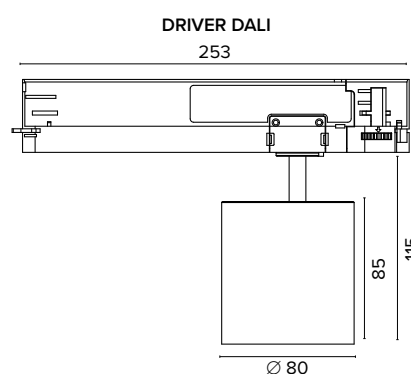

NEW

V - TRACK

2351 / 2352 V-TRACK

V - TRACK M

V - TRACK L

V - TRACK

Corpo in pressofusione di alluminio, riflettore in policarbonato metallizzato, adattatore universale 3 fasi
Die-cast aluminium body, metallized polycarbonate reflector, 3 circuits universal adapter

2351 V-Track S