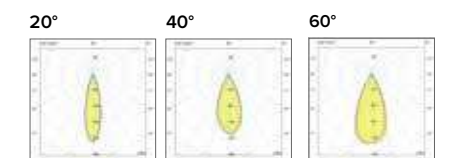

SUNLIKE IRC/CRI 97.6

Modello Model	3000K			Ottiche fascio Beam optics			Colore Color		DRIVER				
	1700lm 17W 500mA	2400lm 24W 700mA	3700lm 37W 1050mA	20°	40°	55°	☐	☒	Senza Without	Std	Dimm Push N/A	Dali	
0589	SSC	SSD	SSF	E	N	S	1	2	189 €	211 €	247 €	247 €	300 €
									-	E	D	L	C

Es. / Ex: 0589SSCS1E = 3000K, 1700lm, 17W, 500mA, fascio 55°, colore bianco, driver standard / 3000K, 1700lm, 17W, 500mA, beam 55°, white color, standard driver