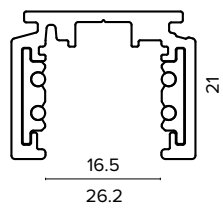

9630 STANDARD STANDARD TRACK

Binario elettrificato in estruso di alluminio a bassa tensione per installazione a plafone
Low voltage electrified extruded aluminium track for ceiling installation

m	□	■	€
1	9630A011	9630A012	57
2	9630A021	9630A022	106
3	9630A031	9630A032	156

p.248/249
Controllo della luce
Lighting control

Driver remoto / Remote driver	Cod.	Dimensioni / Dimension	€
Driver 48V 70W	122786	181x46x25mm	60
Driver 48V 150W	127356	240x59x40mm	100
Driver 48V 240W IP67	XLG-240-H-ADI*	219x63x35mm	103

NB *La potenza del driver deve essere doppia rispetto a quella assorbita dal numero degli apparecchi
*Driver's power must be double respect the number of devices

Ripetitore opto isolante del segnale DALI da aggiungere al driver standard DALI opto isolator repeater to add to standard driver	S-RP-24-48V	180X42X29mm	200
Interfaccia per dimmerazione Push N/A da utilizzare con i prodotti standard Push N/O interface to be used with standard lamps	DLC1248-1CV	44x44x24mm	69

È consigliato predisporre una coppia di tappi per ogni composizione
It is recommended to prepare a pair of caps for each compositions

Testata
End feed

□	■	€
9630A121	9630A122	26

Tappo di chiusura
End cap

□	■	€
9630A131	9630A132	12

Giunto lineare elettrico
Electric linear joint

□	■	€
9630A141	9630A142	20

Tappo di chiusura con foro per passaggio cavi
End cap with hole for cables

□	■	€
9630A181	9630A182	13

Giunto passante meccanico
Mechanical joint connector

□	■	€
9630A301	9630A302	14

Cover di chiusura estetica 3m
3m aesthetic track cover

□	■	€
9630A161	9630A162	42