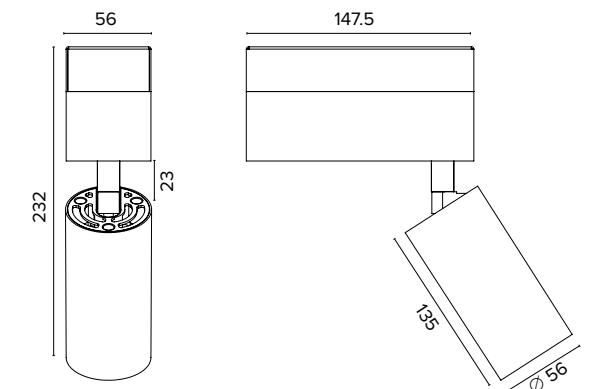

574 Dial

602 Magic Wall
XS

604 Magic 2 Wall
XS

606 Magic 2 Wall
S

2003
K S/P