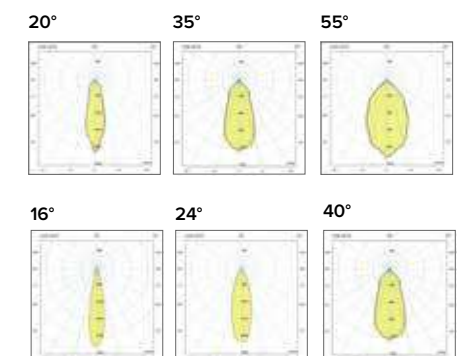

* SOLO PER 300mA / ONLY FOR 300mA