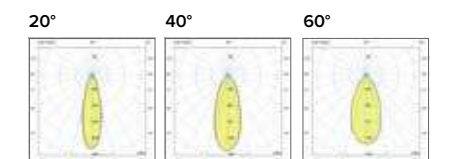

0670 ASTUTO MINI

Legenda colori / Color legend

Nero / Black

Grigio / Grey

Bianco / White

IRC/CRI > 90

Modello Model	2700K		3000K		4000K		Ottiche fascio Beam optics			Colore Color			DRIVER				
	1615lm 12W 350mA	2270lm 17W 500mA	1700lm 12W 350mA	2390lm 17W 500mA	1785lm 12W 350mA	2510lm 17W 500mA	20°	40°	60°	☐	☒	☐	Senza Without	Std	Dimm Push N/A	Dali	
0670	OB	OC	SB	SC	TB	TC	E	N	T	9	2	0	99 €	121 €	157 €	157 €	210 €
													-	E	D	L	C

Es. / Ex: 0670OBN9D = 2700K, 1615lm, 12W, 350mA, fascio 40°, colore bianco, dimmerabile push N/A / 2700K, 1615lm, 12W, 350mA, beam 40°, white color, dimmable push N/A

VIVID IRC/CRI 95

Modello Model	3300K		3500K		Ottiche fascio Beam optics			Colore Color			DRIVER				
	1460lm 12W 350mA	2030lm 17W 500mA	1500lm 12W 350mA	2085lm 17W 500mA	20°	40°	60°	☐	☒	☐	Senza Without	Std	Dimm Push N/A	Dali	
0670	XB	XC	DB	DC	E	N	T	9	2	0	110 €	132 €	168 €	168 €	221 €
											-	E	D	L	C

Es. / Ex: 0670XBN9E = 3300K, 1460lm, 12W, 350mA, fascio 40°, colore bianco, driver standard / 3300K, 1460lm, 12W, 350mA, beam 40°, white color, standard driver

SUNLIKE IRC/CRI 97.6

Modello Model	3000K		Ottiche fascio Beam optics			Colore Color			DRIVER				
	1200lm 12W 350mA	1700lm 17W 500mA	20°	40°	60°	☐	☒	☐	Senza Without	Std	Dimm Push N/A	Dali	
0670	SSB	SSC	E	N	T	9	2	0	132 €	155 €	190 €	190 €	243 €
									-	E	D	L	C

Es. / Ex: 0670SSBN9E = 3000K, 1200lm, 12W, 350mA, fascio 40°, colore bianco, driver standard / 3000K, 1200lm, 12W, 350mA, beam 40°, white color, standard driver

0670
Mini