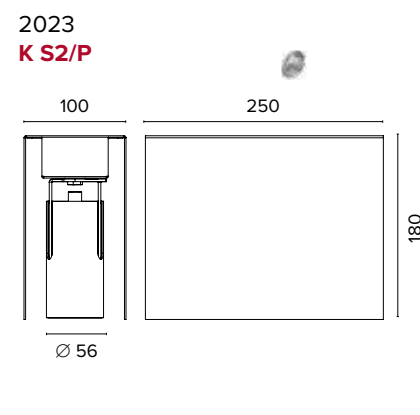

K S/P FAMILY

Corpo in estruso di alluminio, diffusore con lente in policarbonato o riflettore in alluminio 60°
Body in aluminium extruded, polycarbonate lens or aluminium reflector 60°

Per singoli acquisti / For single purchases

Ottica / Optical	
€ 12	
12°	200112
24°	200124
38°	200138
Solo per riflettore 60°: Griglia e Diffusore opale / Only for 60° reflector: Honeycomb grid and Opal diffuser	
Griglia / Honeycomb grid	Diffusore opale / Opal diffuser
€ 23 KSGRI	€ 7 KSSAT