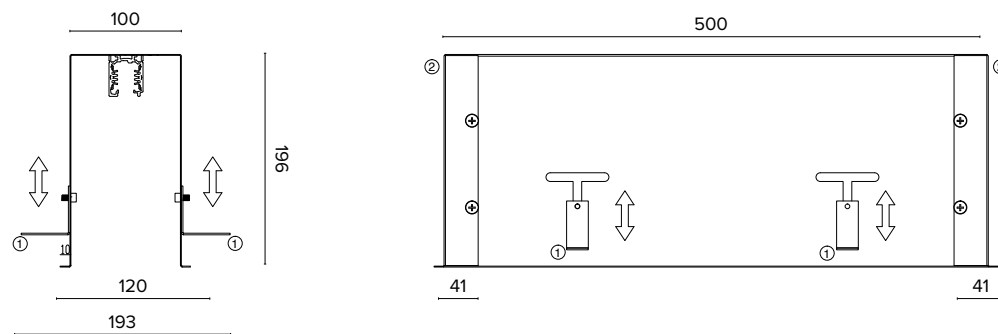

SLIM LIGHTING COVE

La soluzione ottimale per l'illuminazione d'accento di superfici commerciali, residenziali ed espositive.
The best solution to light up shops, expositions and halls.

0,5 - 1 - 2 m e multipli: su Richiesta
0,5 - 1 - 2 m and multiple: on Request

Binario trifase incluso
Track included

9680 - SLIM LIGHTING COVE