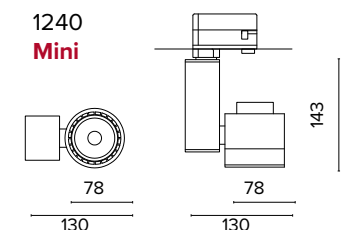

* Push Memory: il prodotto sarà fornito con un pulsante sul corpo e sarà possibile dimmerarlo singolarmente
the product will be provided with a push on the body and it will be possible to dim it individually