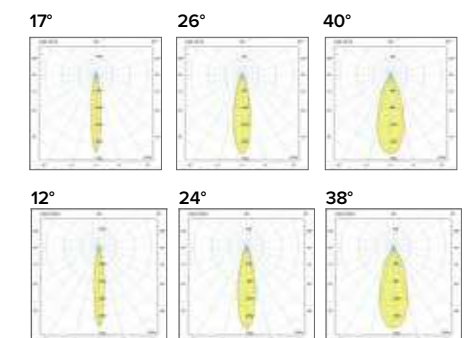

Luce di cortesia / Courtesy light

Sa. 1 x 120 mA per tutte le versioni / Sa. 1 x 120 mA for all items

1 ora / hour Cod. 123010 € 104,00
3 ore / hours Cod. 123023/3 € 156,00

F111

Ø 110

F112

Ø 110

0610 BOB STD