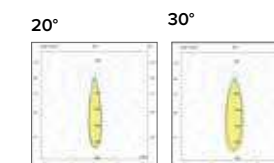

IRC/CRI > 90

Modello Model	2700K	3000K	4000K	Ottiche fascio Beam optics		Colore Color		DRIVER			
				20°	30°	□	■	Senza Without	Std	Dimm Push N/A	Dali
	966lm 9W 24V	1088lm 9W 24V	1092lm 9W 24V	20°	30°	□	■	114 €	146 €	218 €	218 €
JJEL	A	B	C	E	C	WW	BB	-	E	D	L

Es. / Ex: JJELAEWWE = 2700K, 966lm, 9W, 24V, fascio 20°, colore bianco, driver standard / 2700K, 966lm, 9W, 24V, beam 20°, white color, standard driver

NB: Altri RAL su richiesta / Other RAL on request