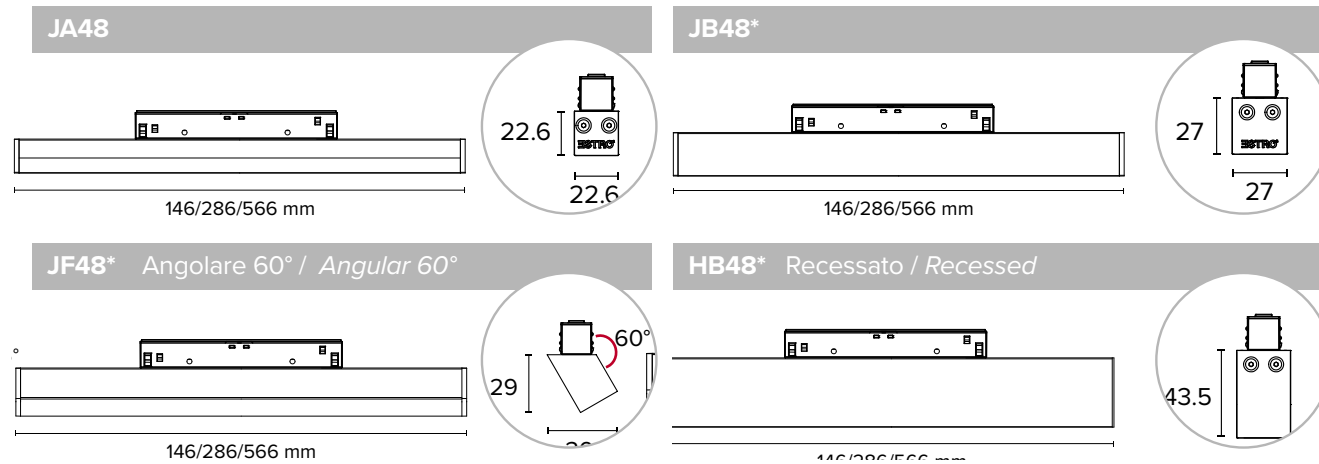

ESTRO 48 Power

MODULO BASE 140 mm 7 LED
BASE MODULE 140 mm 7 LEDS

* I profili JB, JF e HB non sono installabili nei binari:

JB, JF and HB profiles not available for tracks: 9635 / 9650 / 9655 / 9670

Non utilizzabili come luce indiretta per i binari 9660/9665 - Cannot be used as indirect light on 9660/9665 tracks

REALIZZAZIONI PERSONALIZZATE SU RICHIESTA / CUSTOM REALIZATION ON REQUEST

Legenda colori / Color legend

■ Nero / Black

□ Bianco / White

IRC/CRI > 90

Scelta profilo Profile choice	Lung. Length	2700K	3000K	4000K	Fascio Beam				Colore Colour		Convertit. di corrente Current convertitor		
					25°	40°	60°	80°	□	■	Std	Dali	▲
	146mm	1088lm 9W			25°	40°	60°	80°	□	■	Std	Dali	
JA48P	S	A	B	C	B	D	E	F	1	2	E	L	
JB48P													
JF48P													
HB48P													
	286mm	2176lm 18W			25°	40°	60°	80°	□	■	Std	Dali	▲
JA48P	M	A	B	C	B	D	E	F	1	2	E	L	C
JB48P													
JF48P													
HB48P													
	566mm	4352lm 36W			25°	40°	60°	80°	□	■	Std	Dali	▲
JA48P	L	A	B	C	B	D	E	F	1	2	E	L	C
JB48P													
JF48P													
HB48P													

Es/Ex: JA48PLAB2E = profilo JA48P, lunghezza 566mm, 2700K, 4352lm, 36W, fascio 25°, colore nero, convertit. di corrente standard / Profiles JA48P, length 566mm, 2700K, 4352lm, 36W, beam 25°, black colour, standard current convertitor

NB DRIVER 48V NON INCLUSO (consulta pagine binari)
48V DRIVER NOT INCLUDED (see tracks' pages)

ESTRO 48 Reflecta

* I profili JB, JF e HB non sono installabili nei binari:

JB, JF and HB profiles not available for tracks: 9635 / 9650 / 9655 / 9670

Non utilizzabili come luce indiretta per i binari 9660/9665 - Cannot be used as indirect light on 9660/9665 tracks

REALIZZAZIONI PERSONALIZZATE SU RICHIESTA / CUSTOM REALIZATION ON REQUEST