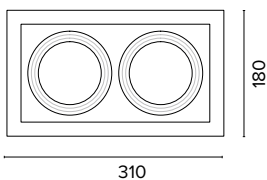

BOB EXT TOSHIBA AR111

Semiestraibile / Semi-extractable

Legenda colori / Color legend

□ Bianco / White

165x165

TOSHIBA AR111 IRC/CRI> 90

Mod. Model	3000K	4000K	Fascio Beam			Colore Color	DRIVER
	840lm 12W 12V	920lm 12W 12V	12°	24°	40°		
1708	7L	8L	B	F	N	□	Trasformatore elettronico Electronic transformer € 116 E

Es. / Ex: 17087LF9E = 3000K, 840lm, 12W, 12V, fascio 24°, colore bianco, trasformatore elettronico
3000K, 840lm, 12W, 12V, beam 24°, white colour, electronic transformer

295x165

TOSHIBA AR111 IRC/CRI> 90

Mod. Model	3000K	4000K	Fascio Beam			Colore Color	DRIVER
	1680lm 2x12W 12V	1840lm 2x12W 12V	12°	24°	40°		
1709	7L	8L	B	F	N	□	Trasformatore elettronico Electronic transformer € 187 E

Es. / Ex: 17097LF9E = 3000K, 1680lm, 2x12W, 12V, fascio 24°, colore bianco, trasformatore elettronico
3000K, 1680lm, 2x12W, 12V, beam 24°, white colour, electronic transformer

435x165

TOSHIBA AR111 IRC/CRI> 90

Mod. Model	3000K	4000K	Fascio Beam			Colore Color	DRIVER
	2520lm 3x12W 12V	2760lm 3x12W 12V	12°	24°	40°		
1710	7L	8L	B	F	N	□	Trasformatore elettronico Electronic transformer € 257 E

Es. / Ex: 17107LF9E = 3000K, 2520lm, 3x12W, 12V, fascio 24°, colore bianco, trasformatore elettronico
3000K, 2520lm, 3x12W, 12V, beam 24°, white colour, electronic transformer

LED
25000
HOURS