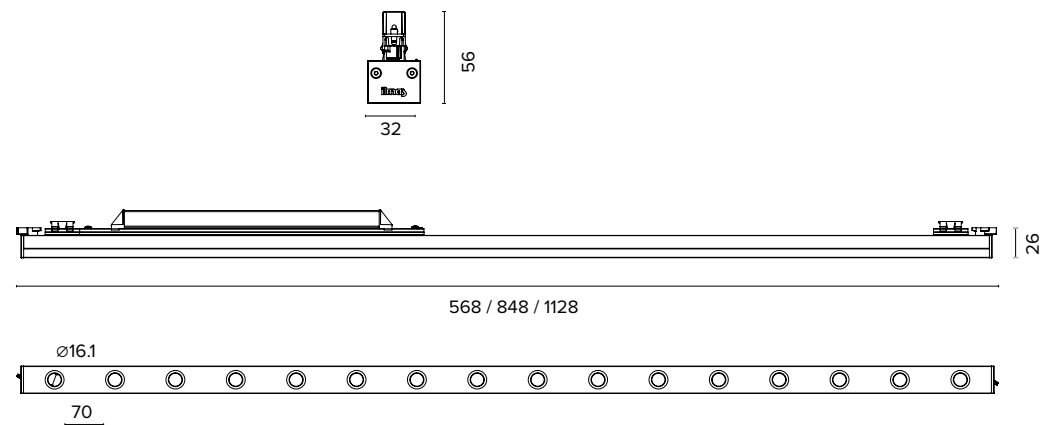

LINEA SPOT

Elemento di illuminazione con puntuale, installabile su binario trifase, con corpo in estruso di alluminio e lenti in policarbonato.
Lighting element with spot, installable on three-phase track, with extruded aluminum body and polycarbonate lenses.