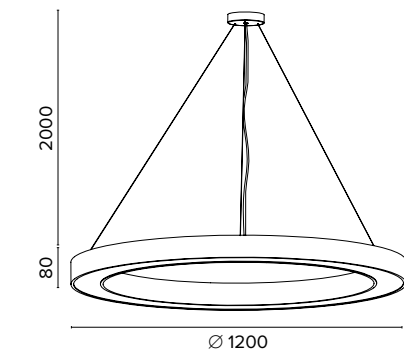

RING 900

IRC/CRI > 80

Mod. Model	3000K	4000K	Fascio Beam	Colore Color		DRIVER		
	4560lm 56W 1200mA	4800lm 56W 1200mA		☐	☒	Std	Dimm Push N/A	Dali
1109	2G	3G	Z	1	2	611 €	734 €	734 €
						-	D	L

Es. / Ex: 11092GZ1 = 3000K, 4560lm, 56W, 1200mA, fascio 120°, colore bianco, driver Standard / 3000K, 4560lm, 56W, 1200mA, beam 120°, white colour, Standard driver