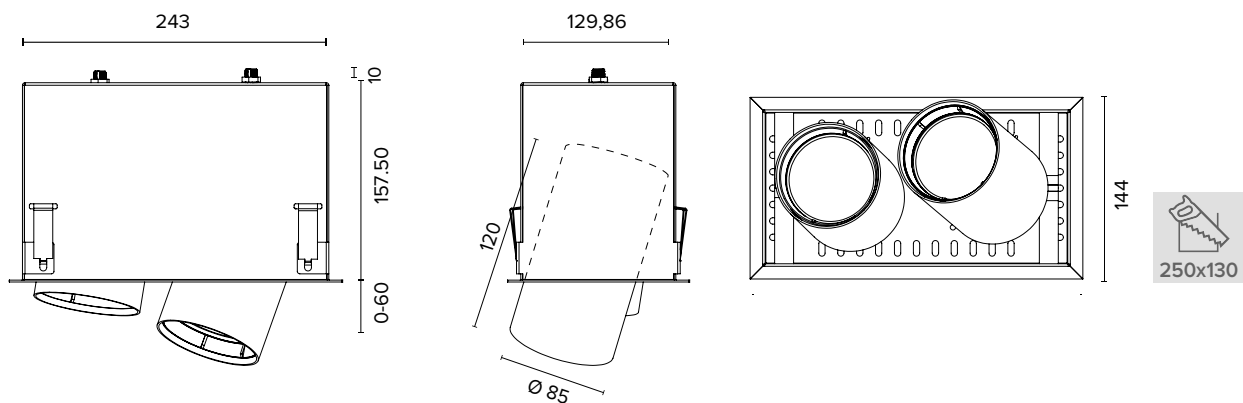

2027 K L/2

Estraibile / Extractable

Corpo in estruso di alluminio, lente in policarbonato o riflettore in alluminio 60°
Body in extruded aluminium, polycarbonate lens or aluminium reflector 60°

Ottica per singoli acquisti / Optical for single purchases

	€ 14
12°	200212
24°	200224
38°	200238

Alette per singoli acquisti / Barndoors for single purchases

	€ 23
200200W1 □	200200W2 ■

Solo per riflettore 60°: Griglia e Diffusore opale / Only for 60° reflector: Honeycomb grid and Opal diffuser

Griglia per singoli acquisti / Honeycomb grid for single purchases	Diffusore opale per singoli acquisti / Opal diffuser for single purchases
€ 25 KLGRI	€ 10 KLSAT

Luce di cortesia / Courtesy light

1 ora / hour
3 ore / hours

Cod. 123010 € 104,00
Cod. 123023/3 € 156,00

Legenda colori / Color legend

■ Grigio / Grey	□ Bianco / White	■ Nero / Black	■ Rosso / Red	■ Verde / Green

Trattamenti Galvanici legenda colori / Galvanic Treatments color legend

Prezzo su richiesta / Price on request

■ Cromo / Chrome cod. 52	■ Oro 24 K / Gold 24 K cod. 50	■ Bronzo base Ottone / Bronze Brass base cod. 60	■ Rame / Copper cod. 71

Su richiesta altri RAL e trattamenti galvanici / On request other RAL and galvanic treatments

IRC/CRI > 90

Mod. Model	2700K			3000K			4000K			Fascio Beam				Colore Color					DRIVER				
	3230lm 2X12W 350mA	4540lm 2X17W 500mA	5390lm 2X21W 600mA	3400lm 2X12W 350mA	4780lm 2X17W 500mA	5670lm 2X21W 600mA	3570lm 2X12W 350mA	5020lm 2X17W 500mA	5960lm 2X21W 600mA	12°	24°	38°	60°	□	■	■	■	■	Senza Without	Std	Dimm Push N/A	Dali	▲
2027	OB	OC	OQ	SB	SC	SQ	TB	TC	TQ	B	F	M	T	9016	9006	9005	3001	6029	322 €	367 €	438 €	438 €	544 €
																		-	E	D	L	C	

Es. / Ex: 2027OBF9006L = 2700K, 3230lm, 2x12W, 350mA, fascio 24°, colore grigio, driver Dali / 2700K, 3230lm, 2x12W, 350mA, beam 24°, grey colour, Dali driver

VIVID IRC/CRI 95

Mod. Model	3300K			3500K			Fascio Beam				Colore Color					DRIVER				
	2920lm 2X12W 350mA	4060lm 2X17W 500mA	4800lm 2X21W 600mA	3000lm 2X12W 350mA	5020lm 2X17W 500mA	4940lm 2X21W 600mA	12°	24°	38°	60°	□	■	■	■	■	Senza Without	Std	Dimm Push N/A	Dali	▲
2027	XB	XC	XQ	DB	DC	DQ	B	F	M	T	9016	9006	9005	3001	6029	345 €	389 €	460 €	460 €	567 €
																-	E	D	L	C

Es. / Ex: 2027XBM6029L = 3300K, 2920lm, 2x12W, 350mA, fascio 38°, colore verde, driver Dali / 3300K, 2920lm, 2x12W, 350mA, beam 38°, green colour, Dali driver

SUNLIKE IRC/CRI 97,6

Mod. Model	3000K			Fascio Beam				Colore Color					DRIVER				
	2400lm 2X12W 350mA	3400lm 2X17W 500mA	4200lm 2X21W 600mA	12°	24°	38°	60°	□	■	■	■	■	Senza Without	Std	Dimm Push N/A	Dali	▲
2027	SSB	SSC	SSQ	B	F	M	T	9016	9006	9005	3001	6029	389 €	433 €	504 €	504 €	611 €
													-	E	D	L	C

Es. / Ex: 2027SSBM6029L = 3000K, 2400lm, 2x12W, 350mA, fascio 38°, colore verde, driver Dali / 3000K, 2400lm, 2x12W, 350mA, beam 38°, green colour, Dali driver