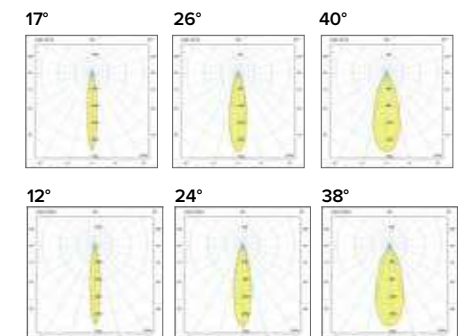

1712 BOB ECO

Basculante / Tilt

Corpo, cornice e ghiera in alluminio verniciato
Body, frame and brackets in aluminium

F111: Modulo Led con riflettore / Led module with reflector
F112: Modulo Led con lente / Led module with lens

Solo per F111: Griglia e Diffusore opale / Only for F111: Honeycomb grid and Opal diffuser

Griglia / Honeycomb grid	Diffusore opale / Opal diffuser
€ 25 F111APE	€ 6 F111000U

Luce di cortesia / Courtesy light

Sa. 1 x 120 mA per tutte le versioni / Sa. 1 x 120 mA for all items

1 ora / hour   Cod. 123010   € 104,00
3 ore / hours   Cod. 123023/3   € 156,00

Legenda colori / Color legend

☐ Bianco / White

☒ Grigio / Grey

IRC/CRI > 90

Mod. Model	2700K			3000K			4000K			Fascio Beam			Colore Color		DRIVER							
	1615lm 12W 350mA	2270lm 17W 500mA	3110lm 24W 700mA	1700lm 12W 350mA	2390lm 17W 500mA	3270lm 24W 700mA	1785lm 12W 350mA	2510lm 17W 500mA	3440lm 24W 700mA	17°	26°	40°	■	□	Senza Whitout	Std	Dimm Push N/A	Dali	▲			
F111															161 €	184 €	219 €	219 €	272 €			
1712	OB	OC	OD	-	SB	SC	SD	-	TB	TC	TD	-	D	H	N	0	1	-	E	D	L	C
F112				3910lm 24W 900mA																		
1712	OB	OC	OD	OE	SB	SC	SD	SE	TB	TC	TD	TE	B	F	M	0	1	-	E	D	L	C

Es. / Ex: 1712OBFOL = 2700K, 1615lm, 12W, 350mA, fascio 24°, colore grigio, driver Dali / 2700K, 1615lm, 12W, 350mA, beam 24°, grey color, Dali driver

VIVID IRC/CRI 95

Mod. Model	3300K			3500K			Fascio Beam			Colore Color		DRIVER										
	1460lm 12W 350mA	2030lm 17W 500mA	2760lm 24W 700mA	1500lm 12W 350mA	2510lm 17W 500mA	2835lm 24W 700mA	17°	26°	40°	■	□	Senza Whitout	Std	Dimm Push N/A	Dali	▲						
F111														172 €	195 €	219 €	219 €	283 €				
1712	XB	XC	XD	-	DB	DC	DD	-	D	H	N	0	1	-	E	D	L	C				
F112				3450lm 32W 900mA																		
1712	XB	XC	XD	XE	DB	DC	DD	DE	B	F	M	0	1	-	E	D	L	C				

Es. / Ex: 1712XBFIL = 3300K, 1460lm, 12W, 350mA, fascio 24°, colore bianco, driver Dali / 3300K, 1460lm, 12W, 350mA, beam 24°, white color, Dali driver

SUNLIKE IRC/CRI 97,6