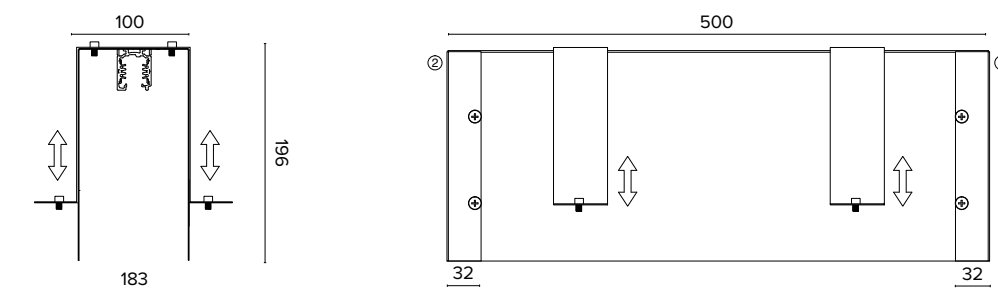

9685 - SLIM LIGHTING COVE/SC

Famiglia Prodotti / Family Products