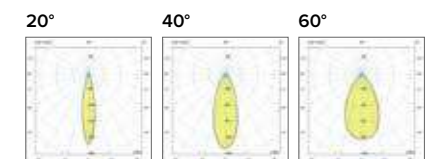

1333 FLY MINI / A

Corpo in pressofusione di alluminio, diffusore con lente in policarbonato, adattatore universale 3 fasi
Die-cast aluminium body, polycarbonate lens diffuser, 3 circuits universal adapter

Ottica / Optical

€ 14

20° 124020

40° 124040

60° 124060

Alette / Barndoors

€ 17

124000W1 □

124000W2 ■

Legenda colori / Color legend

■ Nero / Black

■ Grigio / Grey

□ Bianco / White

IRC/CRI > 90

Modello Model	2700K		3000K		4000K		Ottiche fascio Beam optics			Colore Color			DRIVER		
	1615lm 12W 350mA	2270lm 17W 500mA	1700lm 12W 350mA	2390lm 17W 500mA	1785lm 12W 350mA	2510lm 17W 500mA	20°	40°	60°	□	■	■	Std	Dali	▲
1333	ZB	ZC	7B	7C	8B	8C	E	N	T	1	2	0	148 € E	215 € L	237 € C

Es. / Ex: 1333ZBE1L = 2700K, 1615lm, 12W, 350mA, fascio 20°, colore bianco, driver Dali / 2700K, 1615lm, 12W, 350mA, beam 20°, white color, Dali driver

VIVID IRC/CRI 95

Modello Model	3300K		3500K		Ottiche fascio Beam optics			Colore Color			DRIVER		
	1460lm 12W 350mA	2030lm 17W 500mA	1500lm 12W 350mA	2085lm 17W 500mA	20°	40°	60°	□	■	■	Std	Dali	▲
1333	XB	XC	DB	DC	E	N	T	1	2	0	159 € E	226 € L	248 € C

Es. / Ex: 1333XBE2C = 3300K, 1460lm, 12W, 350mA, fascio 20°, colore nero, driver Casambi / 3300K, 1460lm, 12W, 350mA, beam 20°, nero color, Casambi driver

SUNLIKE IRC/CRI 97.6

Modello Model	3000K		Ottiche fascio Beam optics			Colore Color			DRIVER		
	1200lm 12W 350mA	1700lm 17W 500mA	20°	40°	60°	□	■	■	Std	Dali	▲
1333	SSB	SSC	E	N	T	1	2	0	181 € E	248 € L	270 € C

Es. / Ex: 1333SSBE2L = 3000K, 1200lm, 12W, 350mA, fascio 20°, colore nero, driver Dali / 3000K, 1200lm, 12W, 350mA, beam 20°, black color, Dali driver

Pag. 133
Binari / Track