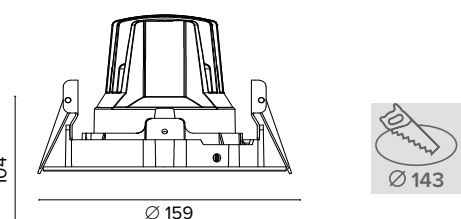

0527 SMART A/ M UGR<19

Corpo in pressofusione di alluminio, riflettore in policarbonato metallizzato
Die-cast aluminium body, metallized polycarbonate reflector

Corpo e anello colore bianco + riflettore cromo lucido
Body and ring white color + glossy chrome reflector