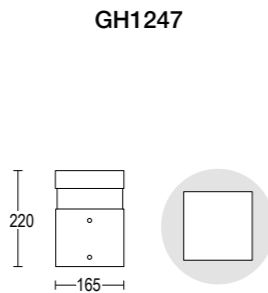

ACCESSORI ACCESSORIES

AC204
Connettore rapido IP68
IP68 fast connector

AC279
Connettore per cablaggio in cascata IP68
IP68 connector for the through wiring

Altre finiture disponibili sul sito web
Other finishes available on the website

Grigio scuro opaco 05
Dark grey matt

Grigio chiaro 19
Light grey

AC254
Base di ancoraggio
Plated steel anchorage