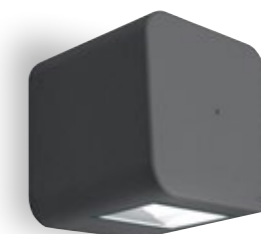

MaxiBivio

Vai alla pagina
Web del prodotto
Go to the product Web page