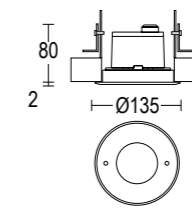

ACCESSORI
ACCESSORIES

AC204
Connettore rapido IP68
IP68 fast connector

Acciaio inossidabile 15
Stainless Steel

Altre finiture disponibili sul sito web
Other finishes available on the website

18W LED 3000K / 4000K
2172lm - 2205lm
60°
max 500 mA
alimentatore remoto SELV non incluso
remote SELV led driver not included

Spia RD 135

Spia SQ 135

GH6624