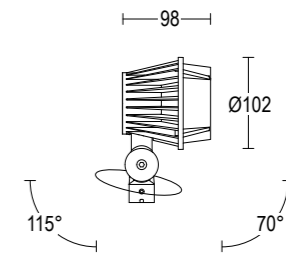

ACCESSORI ACCESSORIES

- **AC414**
  Attacco palo singolo Ø60
  Wrap around pole bracket Ø60 single
- **AC424**
  Attacco palo doppio Ø60
  Wrap around pole bracket Ø60 double
- **AC204**
  Connettore rapido IP68
  IP68 fast connector
- **AC279**
  Connettore per cablaggio in cascata IP68
  IP68 connector for the through wiring
- **AC224**
  Visiera
  Hood
- **AC231**
  Schermo anabbagliante
  Anti glare louvre
- **AC226**
  Lente ellissoidale
  Ellipsoidal lens
- **AC232**
  Lente microprismata
  microprismatic lens
- **AC569-350mA**
  Kit Driver IP65 350 mA
  Kit Driver IP65 350 mA
- Pali p.573
  Column p.573

Consultare il sito per l'intera gamma prodotti. Refer to the website for the complete product range.