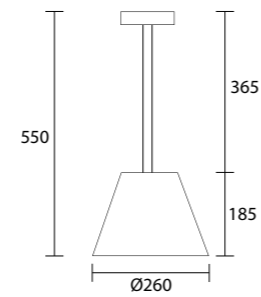

12W LED 3000K / 4000K
1300lm - 1400lm
220-240V 50/60hz
alimentatore incluso LED driver integral

GH1999

Grigio scuro opaco **05** ●
Dark grey matt

Grigio chiaro **19** ●
Light grey

Altre finiture disponibili sul sito web
Other finishes available on the website ●●●