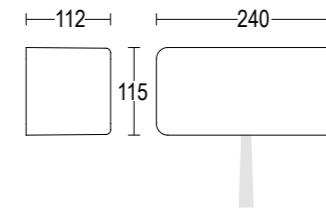

Modo 2LE 240x115

Modo 1LE 240x115
4W LED 3000K / 4000K
440lm - 475lm
4°
220-240V 50/60hz
alimentatore incluso *LED driver integral*

Modo 2LE 240x115
2x 2W LED 3000K / 4000K
2x210lm - 230lm
2 x 4°
220-240V 50/60hz
alimentatore incluso *LED driver integral*

GH1015