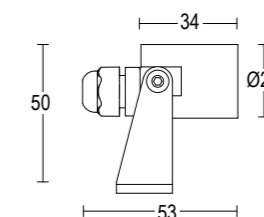

ACCESSORI ACCESSORIES

AC613
Paletto di sostegno
Ussport post

AC204
Connettore rapido IP68
IP68 fast connector

AC646
Visiera MicroSegno RD
MicroSegno RD Hood

AC203
Picchetto
Stake

P. 515
Power Hub