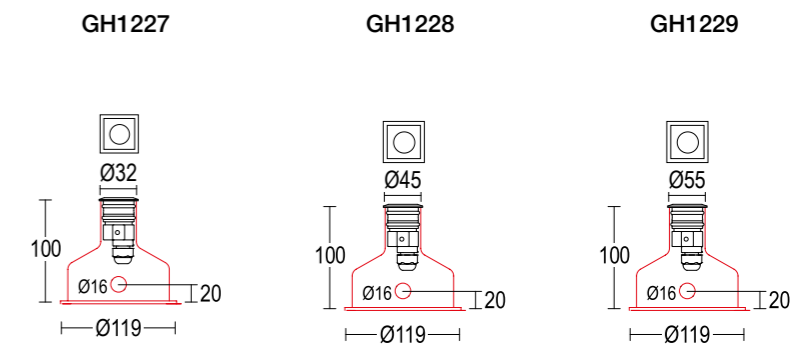

MicroSegno SQ 32   Segno SQ 45   MaxiSegno SQ 55

MicroSegno SQ 32
1,5W LED 3000K / 4000K
146lm - 162lm
16° / 32° / asymmetrical
max 500 / 24V DC
alimentatore remoto SELV non incluso
remote SELV led driver not included

Segno SQ 45
2,1W LED 3000K / 4000K
196lm - 218lm
8° / 25° / 45°
max 700 / 24V DC
alimentatore remoto SELV non incluso
remote SELV led driver not included

MaxiSegno SQ 55
2,1W / 3,2W / 6W LED 3000K / 4000K
196lm - 877lm
10° / 28° / 37° / 62° / asymmetrical
max 350 / 1050mA / 24V DC
alimentatore remoto SELV non incluso
remote SELV led driver not included