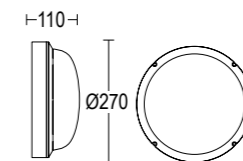

- Bianco opaco 01
  White matt
- Grigio scuro opaco 05
  Dark grey matt
- Grigio chiaro 19
  Light grey
- Altre finiture disponibili sul sito web
  Other finishes available on the website