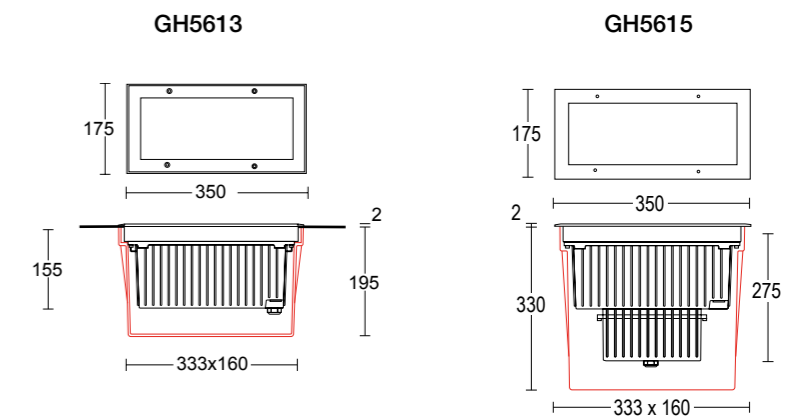

MaxiCarrera 350x175x195

MaxiCarrera 350x175x275

**MaxiCarrera 350x175x195**  
18W / 26W LED 3000K / 4000K  
2172lm - 3012lm  
asymmetrical  
220-240V 50/60hz  
alimentatore incluso LED driver integral

**MaxiCarrera 350x175x275**  
39W LED 3000K / 4000K  
4271lm - 4336lm  
asymmetrical  
220-240V 50/60hz  
alimentatore incluso LED driver integral