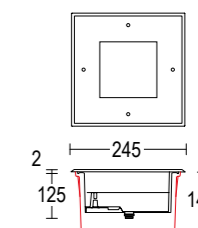

MaxiSpiacar

15,5W LED 3000K / 4000K
2132lm - 2356lm
13°
220-240V 50/60hz
alimentatore incluso *LED driver integral*

GH5329

GH5323

ACCESSORI ACCESSORIES

AC017
Controcassa
Rough-in housing

AC105
Diffusore anti-scivolo
Antislip diffuser

AC450
Schermo anti-abbagliamento
Anti-glare screen

AC204
Connettore rapido IP68
IP68 fast connector

AC279
Connettore per cablaggio in cascata IP68
IP68 connector for the through wiring

Acciaio inossidabile 15
Stainless Steel

Altre finiture disponibili sul sito web
Other finishes available on the website

MaxiSpiacar

13W LED 3000K / 4000K
2040lm - 2140lm
110°
220-240V 50/60hz
alimentatore incluso *LED driver integral*

GH5329

GH5323

ACCESSORI ACCESSORIES

AC017
Controcassa
Rough-in housing

AC105
Diffusore anti-scivolo
Antislip diffuser

AC450
Schermo anti-abbagliamento
Anti-glare screen

AC204
Connettore rapido IP68
IP68 fast connector

AC279
Connettore per cablaggio in cascata IP68
IP68 connector for the through wiring

Acciaio inossidabile 15
Stainless Steel

Altre finiture disponibili sul sito web
Other finishes available on the website