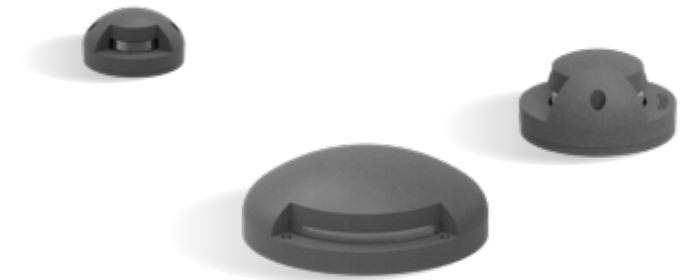

Series of floor-mounted luminaires with reduced projection. It is available in various sizes and designed for grazing lighting to illuminate passages and paths. Designed for those applications where it is not possible to recess the product in the ground. The construction in of high oxidation resistant aluminum alloy which is subjected to nano-bonderite treatment and finished with texturized polyester powder paint, making the product resistant to atmospheric agents and UV rays, guaranteeing maximum protection over the years. Silicone gaskets ensure maximum sealing in all operating and temperature conditions. The ultra transparent tempered sodium calcium glass diffuser ensures maximum light transmittance. The external screws are in stainless steel. The product is equipped with the Ghidini water-lock system which prevents condensation from the power cable due to the alternating on and off cycles. The product is powered remotely and equipped with the Ghidini water-lock system that prevents the suction of humidity from the power cable due to the alternating on and off cycles. The product can be walked on and installed in areas not permitted for traffic. Not suitable for installation in swimming pools or fountains.

CERTIFICAZIONI CERTIFICATION	CE ENEC UK BSI TÜV SÜD DQS ISO 9001 ALCI SILANO
GRADO DI PROTEZIONE IP / IK RATING	IP 67 / IK 10 IP 67 / IK 10
CLASSE DI ISOLAMENTO CLASSIFICATION	classe I / III class I / III
DIMMERABILE DIMMABLE	dimmerabile in base al driver utilizzato dimmable based on driver used
CORPO BODY	alluminio pressofuso EN AB 44100 alta resistenza all'ossidazione die-cast aluminium EN AB 44100 high resistance to oxidation
DIFFUSORE DIFFUSER	vetro sodico calcico temprato Microgeos 3 mm; Geos 4 mm; Maxigeos 5 mm soda-lime tempered glass Microgeos 3 mm; Geos 4 mm; Maxigeos 5 mm
VITERIA ESTERNA EXTERNAL FIXINGS	inox A4-70 trattata in soluzione lubrificante idrorepellente con alto potere antiossidante stainless steel A4-70 treated with highly antioxidant water-repellent lubricating solution
GUARNIZIONI SEALING GASKET	silicone silicone
CABLAGGIO WIRING	apparecchio fornito con 0,5 m di cavo H07RN8-F pre cablato con pressacavo M16 Ø 5/10mm fixture supplied with pre wired cable 0,5 m long H07RN8-F with brass cable gland M16 Ø 5/10 mm
CARRABILE DRIVE OVER FIXTURE	carico massimo di pressione statica 500 Kg max static pressure load 500 Kg
SORGENTE LUMINOSA LIGHT SOURCE	Led incluso Led integral
FINITURA FINISH	verniciatura in polveri poliestere ad alta resistenza ai raggi UV ed alla corrosione powder coating polyester high resistance to UV and oxidation