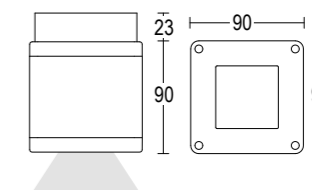

Grigio scuro opaco 05 ●
Dark grey matt

Grigio chiaro 19 ●
Light grey

Altre finiture disponibili sul sito web
Other finishes available on the website

Grigio scuro opaco 05 ●
Dark grey matt

Grigio chiaro 19 ●
Light grey

Altre finiture disponibili sul sito web
Other finishes available on the website

MicroTorre C Lens 90
5W LED 3000K / 4000K
540lm - 592lm
16° / 36° / 53° / ellipsoidale
220-240V 50/60hz
alimentatore incluso LED driver integral

MicroTorre C 90
7W LED 3000K / 4000K
871lm - 885lm
15° / 32°
220-240V 50/60hz
alimentatore incluso LED driver integral

GH1962