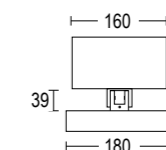

Edge Spot Dark 5L
10,5W LED 3000K / 4000K
982lm - 1090lm
17° / 37° / 50° / elipsoidal
220-240V 50/60hz
alimentatore incluso LED driver integral

GH1590