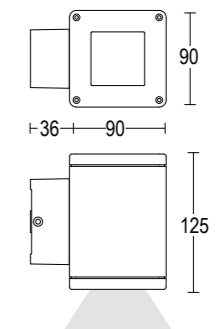

ACCESSORI ACCESSORIES

Pali p.573
Column p.573

AC419
Attacco palo singolo Ø60
Wrap around pole bracket Ø60 single

AC420
Attacco palo doppio Ø60
Wrap around pole bracket Ø60 double