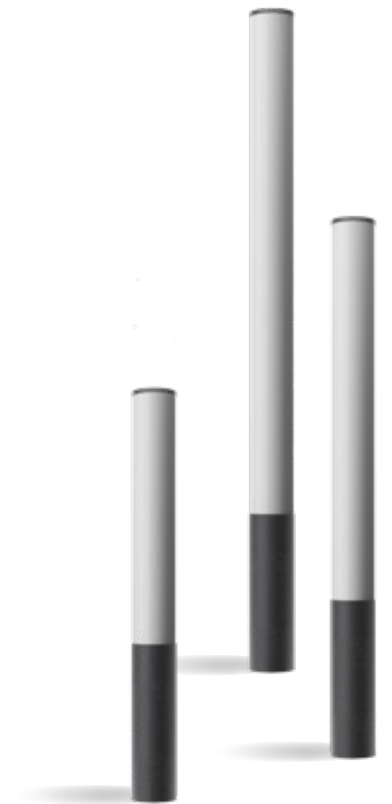

CERTIFICAZIONI CERTIFICATION	
GRADO DI PROTEZIONE IP / IK RATING	IP 65 / IK 10 IP 65 / IK 10
CLASSE DI ISOLAMENTO CLASSIFICATION	classe I / II class I / II
DIMMERABILE DIMMABLE	versione dimmerabile disponibile su richiesta dimmerable version available upon request
CORPO BODY	alluminio estruso EN AW-6060 T5 / alluminio pressofuso EN AB 44100 ad alta resistenza alla ossidazione extruded aluminum EN AW-6060 T5 / die-cast aluminum EN AB 44100 highly resistant to oxidation
DIFFUSORE DIFFUSER	policarbonato opale resistente all'urto e ai raggi UV vandal proof opal polycarbonate UV resistant
VITERIA ESTERNA EXTERNAL FIXINGS	inox A4-70 trattata in soluzione lubrificante idrorepellente con alto potere antiossidante stainless steel A4-70 treated with highly antioxidant water-repellent lubricating solution
GUARNIZIONI SEALING GASKET	silicone silicone
CABLAGGIO WIRING	apparecchio fornito con 0,5 m di cavo H05RN-F 2x1mm2 pre cablato fixture supplied with pre wired cable 0,5 m long H05RN-F 2x1mm2
SORGENTE LUMINOSA LIGHT SOURCE	LED incluso LED integral
FINITURA FINISH	verniciatura in polveri poliestere ad alta resistenza ai raggi UV ed alla corrosione powder coating polyester high resistance to UV and oxidation