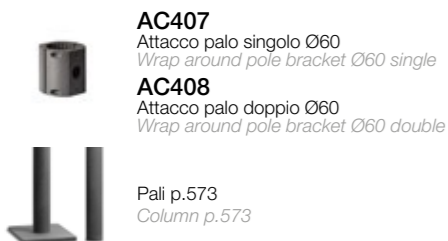

## ACCESSORI ACCESSORIES

Grigio scuro opaco **05** ●  
*Dark grey matt*

Grigio chiaro **19** ●  
*Light grey*

Altre finiture disponibili sul sito web  
*Other finishes available on the website*