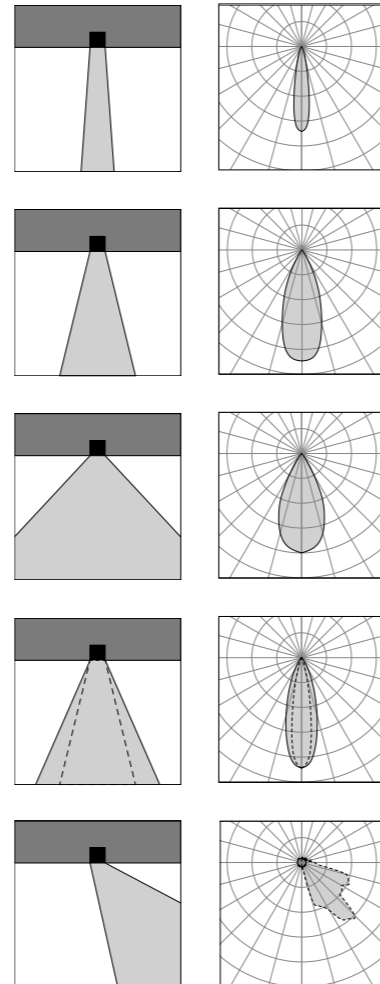

# Edge R

Vai alla scheda tecnica  
Go to specification sheet

- Bianco opaco 01   
White matt
  - Grigio scuro opaco 05   
Dark grey matt
  - Grigio chiaro 19   
Light grey
- Altre finiture disponibili sul sito web  
Other finishes available on the website