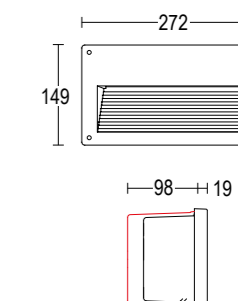

GH5408

Vai alla pagina
Web del prodotto
Go to the product Web page