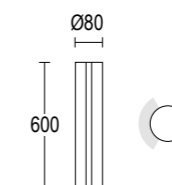

Segmento 2L 600
2x5,7W LED 3000K / 4000K
600lm
220-240V 50/60hz / 24V DC
alimentatore incluso LED driver integral

GH0986