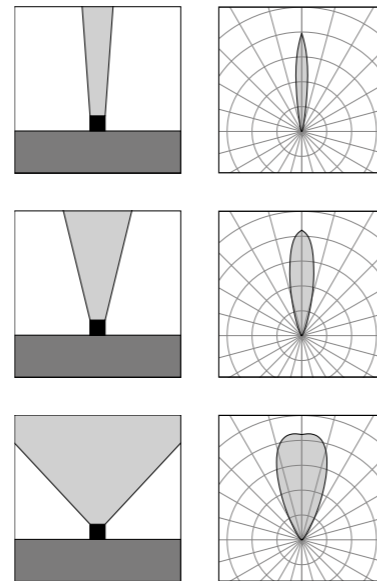

# Neo Flat RD

MicroNeo Flat RD 120

Neo Flat RD 200

Vai alla pagina  
Web del prodotto  
Go to the product Web page

Grigio scuro opaco 05 ●  
Dark grey matt

Grigio chiaro 19 ●  
Light grey

Altre finiture disponibili sul sito web  
Other finishes available on the website