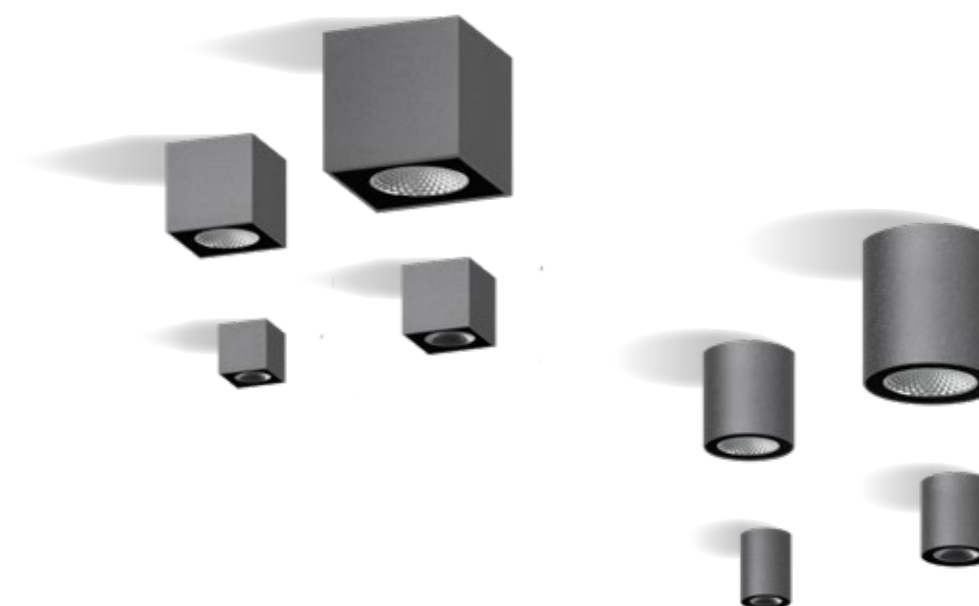

Series of ceiling surface mounted luminaires with very small dimensions. It is available in various sizes and it is especially designed for ambient with high level of humidity or for outdoor applications. It is highly recommended for accent lighting of small facades, portches, bathrooms, showers and other architectural elements in general thanks to the wide availability of optics and powers. The construction of the body in aluminum alloy high resistance to corrosion subjected nano-bonderite, make the product resistant and durable over time. The product requires a remote constant current driver or low voltage transformer based on the version selected.

CERTIFICAZIONI CERTIFICATION	CE ENEC UK BSI CCC SAA RGS ALU GLASS
GRADO DI PROTEZIONE IP / IK RATING	IP 65 / IK 06 IP 65 / IK 06
CLASSE DI ISOLAMENTO CLASSIFICATION	classe I / III class I / III
DIMMERABILE DIMMABLE	dimmerabile in base al driver utilizzato dimmable based on driver used
CORPO BODY	alluminio estruso EN AW-6060 T5 ad alta resistenza alla ossidazione extruded aluminum EN AW-6060 T5 high resistance to oxidation
DIFFUSORE DIFFUSER	vetro sodico calcico temprato 4 mm soda-lime tempered glass 4 mm
LENTI LENS	lenti in PMMA PMMA lens
VITERIA ESTERNA EXTERNAL FIXINGS	inox A4-70 trattata in soluzione lubrificante idrorepellente con alto potere antiossidante stainless steel A4-70 treated with highly antioxidant water-repellent lubricating solution
GUARNIZIONI SEALING GASKET	silicone silicone
CABLAGGIO WIRING	apparecchio fornito con 0,5 m di cavo FR5FOEM7-AD8 pre cablato con pressacavo PE-LD 5,2mm fixture supplied with pre wired cable 0,5 m long FR5FOEM7-AD8 with metal cable gland PE-LD 5,2mm
SORGENTE LUMINOSA LIGHT SOURCE	Led incluso Led integral
FINITURA FINISH	verniciatura in polveri poliesteri ad alta resistenza ai raggi UV ed alla corrosione powder coating polyester high resistance to UV and oxidation