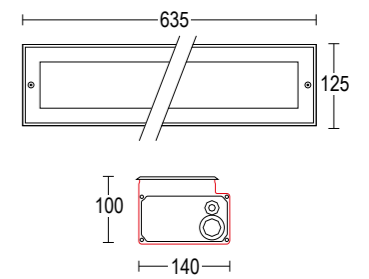

ACCESSORI
ACCESSORIES

Controcassa
Rough-in housing
AC280 Confine GH1295
AC281 Confine GH1296

AC204
Connettore rapido IP68
IP68 fast connector

AC279
Connettore per cablaggio in cascata IP68
IP68 connector for the through wiring

Vai alla pagina
Web del prodotto
Go to the product Web page

Acciaio inossidabile **15**
Stainless Steel
Altre finiture disponibili sul sito web
Other finishes available on the website