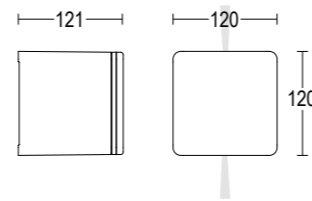

1. Bianco opaco 01
     White matt
   - Grigio scuro opaco 05
     Dark grey matt
   - Grigio chiaro 19
     Light grey
2. Altre finiture disponibili sul sito web
   Other finishes available on the website

1. Bianco opaco 01
     White matt
   - Grigio scuro opaco 05
     Dark grey matt
   - Grigio chiaro 19
     Light grey
2. Altre finiture disponibili sul sito web
   Other finishes available on the website