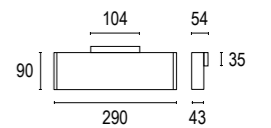

Edge W 10L
21W / 32W LED 3000K / 4000K
1964lm - 654lm
12° / 25° / 50° / elipsoidal / asymmetrical
220-240V 50/60hz
alimentatore incluso *LED driver integral*

GH1642