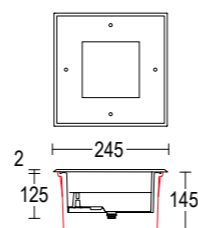

MaxiSpiacar

15,5W LED 3000K / 4000K
2132lm - 2356lm
13°
220-240V 50/60hz
alimentatore incluso *LED driver integral*

GH5329

GH5323

ACCESSORI ACCESSORIES

AC017
Controcassa
Rough-in housing

AC105
Diffusore anti-scivolo
Antislip diffuser

AC450
Schermo anti-abbagliamento
Anti-glare screen

AC204
Connettore rapido IP68
IP68 fast connector

AC279
Connettore per cablaggio in cascata IP68
IP68 connector for the through wiring

Acciaio inossidabile 15
Stainless Steel

Altre finiture disponibili sul sito web
Other finishes available on the website

MaxiSpiacar

13W LED 3000K / 4000K
2040lm - 2140lm
110°
220-240V 50/60hz
alimentatore incluso *LED driver integral*

GH5329

GH5323

ACCESSORI ACCESSORIES

AC017
Controcassa
Rough-in housing

AC105
Diffusore anti-scivolo
Antislip diffuser

AC450
Schermo anti-abbagliamento
Anti-glare screen

AC204
Connettore rapido IP68
IP68 fast connector

AC279
Connettore per cablaggio in cascata IP68
IP68 connector for the through wiring

Acciaio inossidabile 15
Stainless Steel

Altre finiture disponibili sul sito web
Other finishes available on the website