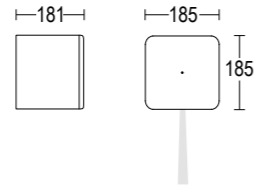

MaxiBivio 2LE 185

MaxiBivio 2LE 90° 185

MaxiBivio 4LE 185

MaxiBivio 1LE 185
4W LED 3000K / 4000K
440lm / 475lm
4°
220-240V 50/60hz
alimentatore incluso *LED driver integral*

GH1340

GH1342