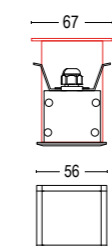

- Grigio scuro opaco 05
  Dark grey matt
- Grigio chiaro 19
  Light grey
- Altre finiture disponibili sul sito web
  Other finishes available on the website

Edge AS 50

Edge AS Spring 50

0,4W LED 3000K / 4000K
40,8lm - 41,5lm
max 24V DC
alimentatore remoto SELV non incluso
remote SELV led driver not included

GH2003