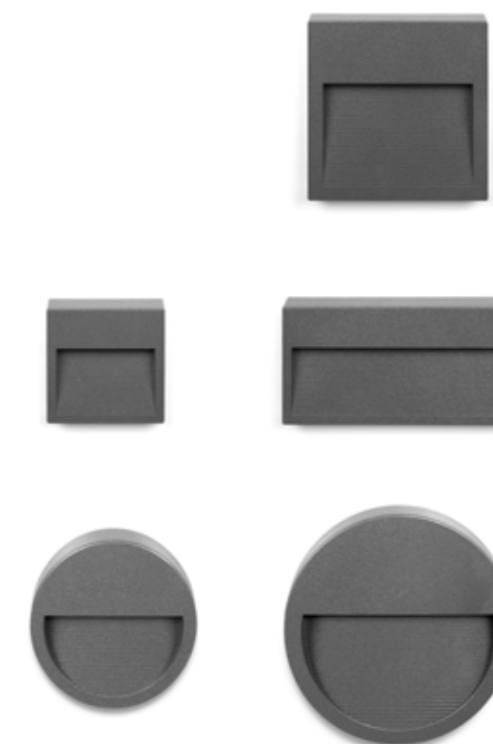

Series of wall lighting fixtures characterized by the reduced projection of only 25mm. Available in various sizes, they are designed for lighting driveways, walkways, stairs with indirect light without glaring. The body is made of high oxidation resistant aluminum alloy which is subjected to nano-bonderite treatment and finished with textured polyester powder paint, making the product resistant to atmospheric agents and UV rays, guaranteeing maximum protection over the years. Silicone gaskets ensure maximum sealing in all operating and temperature conditions. The diffuser in sodium calcium tempered and ribbed glass, to guarantee the maximum and uniform distribution of light, is siliconed directly to the body. The product is installed directly on the walls by screws.

CERTIFICAZIONI CERTIFICATION	CE ENEC UK
GRADO DI PROTEZIONE IP / IK RATING	IP 65 / IK 09 IP 65 / IK 09
CLASSE DI ISOLAMENTO CLASSIFICATION	classe I class I
CORPO BODY	alluminio pressofuso EN AB 44100 alta resistenza all'ossidazione die-cast aluminium EN AB 44100 high resistance to oxidation
DIFFUSORE DIFFUSER	vetro sodico calcico temprato 3 mm soda-lime tempered glass 3 mm
VITERIA ESTERNA EXTERNAL FIXINGS	inox A4-70 trattata in soluzione lubrificante idrorepellente con alto potere antiossidante stainless steel A4-70 treated with highly antioxidant water-repellent lubricating solution
GUARNIZIONI SEALING GASKET	silicone silicone
ENTRATA CAVO CABLE ENTRY	passacavo lamellare IP66 Ø max 9mm IP66 lamellar bushing Ø max 9mm
SORGENTE LUMINOSA LIGHT SOURCE	Led incluso Led integral
FINITURA FINISH	verniciatura in polveri poliestere ad alta resistenza ai raggi UV ed alla corrosione / vetro temprato e serigrafato powder coating polyester high resistance to UV and oxidation / tempered serigrafed glass