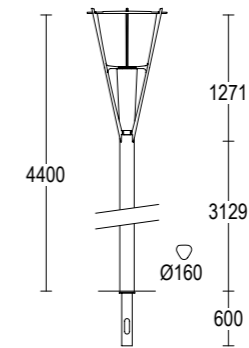

55W LED 3000K / 4000K
9796lm - 9945lm
220-240V 50/60hz
alimentatore incluso *LED driver integral*

GH8312