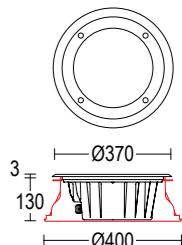

GH1721

ACCESSORI ACCESSORIES

Controcassa
Rough-in housing
AC725 Tatto GH1720 / GH1722
AC719 Tatto GH1721

AC204
Connettore rapido IP68
IP68 fast connector

AC128
Diffusore anti-scivolo
Antislip diffuser

AC279
Connettore per cablaggio in cascata IP68
IP68 connector for the through wiring