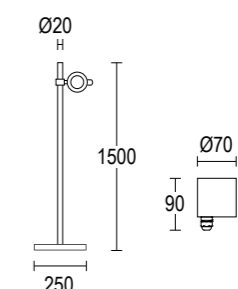

8W LED 3000K / 4000K
656lm - 690lm
36°
220-240V 50/60hz
alimentatore incluso *LED driver integral*

GH1480