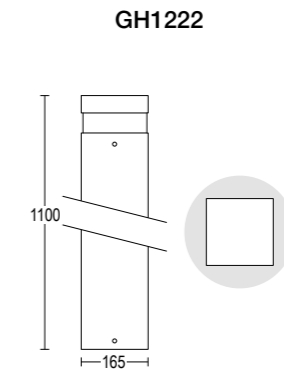

ACCESSORI ACCESSORIES

AC204
Connettore rapido IP68
IP68 fast connector

AC279
Connettore per cablaggio in cascata IP68
IP68 connector for the through wiring

Altre finiture disponibili sul sito web
Other finishes available on the website

Grigio scuro opaco 05
Dark grey matt

Grigio chiaro 19
Light grey

AC254
Base di ancoraggio
Plated steel anchorage

AC349
Base di ancoraggio
Plated steel anchorage