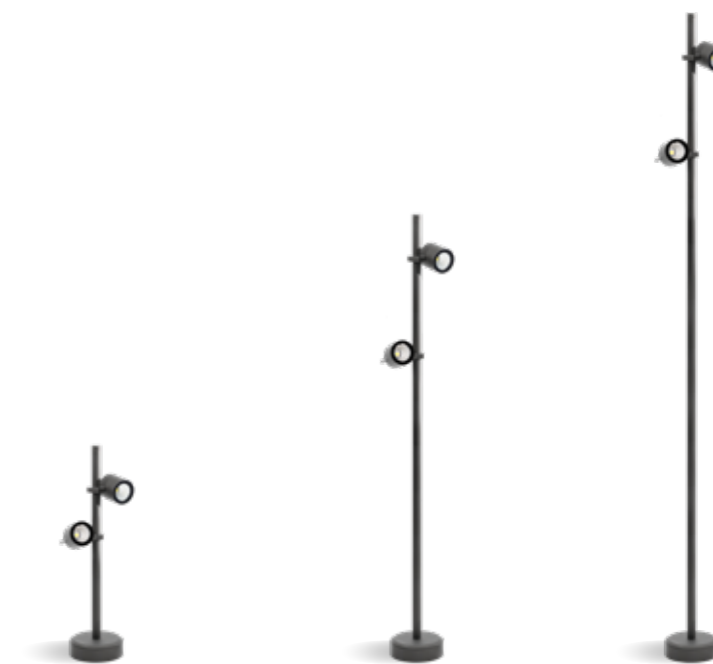

MaxiSegno P

MaxiSegno P 2L 1000

MaxiSegno P 2L 1000

MaxiSegno P 2L 1500