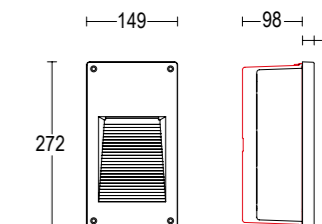

GH5409

- Grigio scuro opaco 05
  Dark grey matt
- Grigio chiaro 19
  Light grey
- Altre finiture disponibili sul sito web
  Other finishes available on the website

ACCESSORI ACCESSORIES

Controcassa
Rough-in housing
AC003 Miniverso GH5410
AC002 Vertiverso GH5409