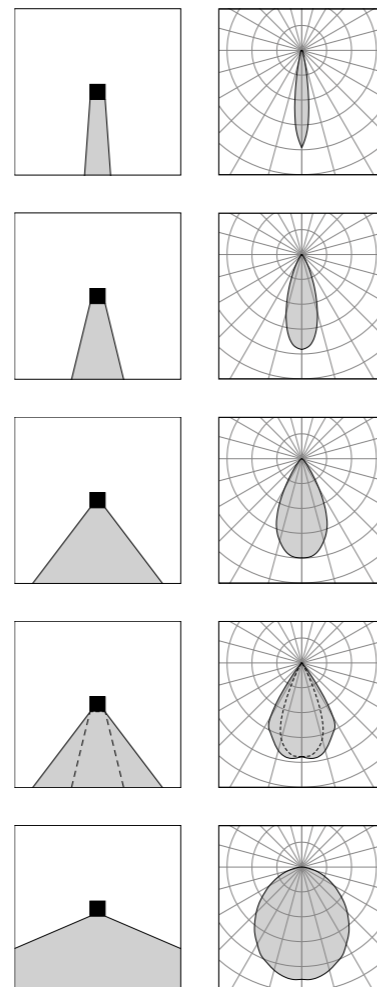

# MaxiCompatto

MaxiCompatto Dark

MaxiCompatto

Vai alla pagina  
Web del prodotto  
Go to the product Web page

- Bianco opaco 01   
White matt
  - Grigio scuro opaco 05   
Dark grey matt
  - Grigio chiaro 19   
Light grey
- Altre finiture disponibili sul sito web  
Other finishes available on the website