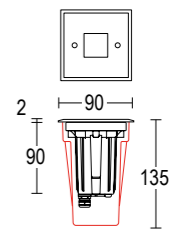

MicroSpiacar

2,1W / 4W LED 3000K / 4000K
196 - 368lm
8° / 25° / 45° / asymmetrical
220-240V 50/60hz
alimentatore incluso LED driver integral

GH5328

GH5324

ACCESSORI ACCESSORIES

AC013
Controcassa
Rough-in housing

AC204
Connettore rapido IP68
IP68 fast connector

Acciaio inossidabile 15
Stainless Steel

Altre finiture disponibili sul sito web
Other finishes available on the website

Vai alla pagina
Web del prodotto

Go to the product Web page