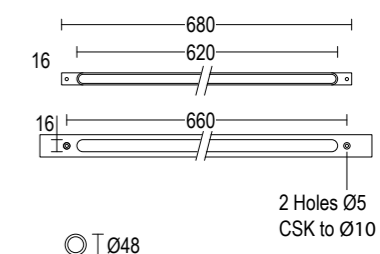

Corrimano 400

Corrimano 700

Vai alla pagina
Web del prodotto
Go to the product Web page

Acciaio inossidabile 15
Stainless Steel
Altre finiture disponibili sul sito web
Other finishes available on the website

Corrimano 400
4,6W LED 3000K / 4000K
553lm - 609lm
115°
max 24V DC
alimentatore remoto SELV non incluso
remote SELV led driver not included

Corrimano 700
8,7W LED 3000K / 4000K
1038lm - 1141lm
115°
max 24V DC
alimentatore remoto SELV non incluso
remote SELV led driver not included

GH1109

AC042.0024020SD-20
Alimentatore IP20 24V DC 20W DALI
LED driver IP20 24V DC 20W DALI

AC114.0024024FD-67
Alimentatore IP67 24V DC 24W DALI
LED driver IP67 24V DC 24W DALI
AC113.0024201FD-67
Alimentatore IP67 24V DC 201W DALI
LED driver IP67 24V DC 201W DALI