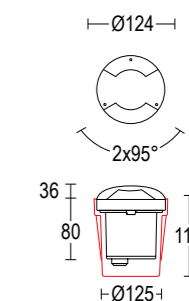

Vai alla pagina
Web del prodotto
Go to the product Web page

- Grigio scuro opaco 05
  Dark grey matt
- Grigio chiaro 19
  Light grey
- Altre finiture disponibili sul sito web
  Other finishes available on the website

Geos 115 1L

Geos 115 2L

Geos 115 1L
3W / 6W LED 3000K / 4000K
275lm - 576lm
95°
220-240V 50/60hz
alimentatore incluso *LED driver integral*

Geos 115 2L
2 x 3W LED 3000K / 4000K
2 x 275lm - 288lm
2 x 95°
220-240V 50/60hz
alimentatore incluso *LED driver integral*

GH6732

ACCESSORI ACCESSORIES

AC018
Controcassa
Rough-in housing

AC204
Connettore rapido IP68
IP68 fast connector

AC279
Connettore per cablaggio in cascata IP68
IP68 connector for the through wiring