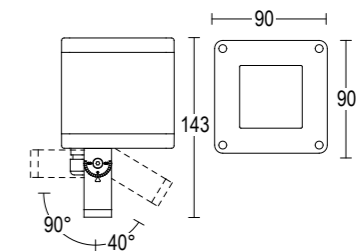

ACCESSORI ACCESSORIES

AC417
Attacco palo singolo Ø60
Wrap around pole bracket Ø60 single

AC418
Attacco palo doppio Ø60
Wrap around pole bracket Ø60 double

AC319
Schermo anti-abbagliamento
Anti-glare screen

Pali p.573
Column p.573