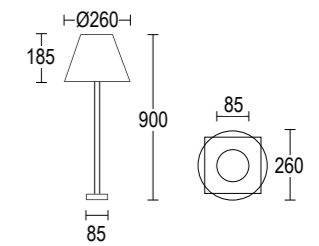

GH1973

GH1974

Grigio scuro opaco **05** ●  
*Dark grey matt*

Grigio chiaro **19** ●  
*Light grey*

Altre finiture disponibili sul sito web  
*Other finishes available on the website*