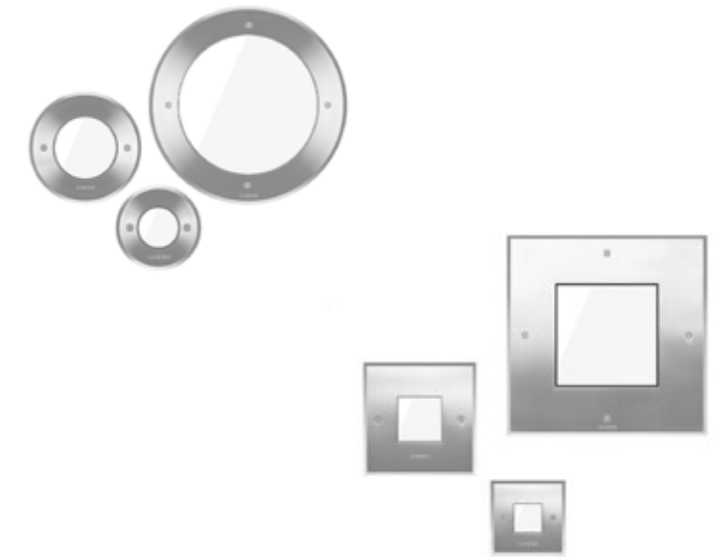

CERTIFICAZIONI CERTIFICATION	CE ENEC UK CM DM EN FE ALU GLASS
GRADO DI PROTEZIONE IP / IK RATING	IP 67 / IK 10 IP 67 / IK 10
CLASSE DI ISOLAMENTO CLASSIFICATION	classe I class I
DIMMERABILE DIMMABLE	versione dimmerabile DALI disponibile su richiesta dimnable DALI versione available upon request
CORPO BODY	alluminio pressofuso EN AB 44100 alta resistenza all'ossidazione die-cast aluminium EN AB 44100 high resistance to oxidation
CONTROCASSA ROUGH-IN HOUSING	polipropilene (PP) da ordinare separatamente polypropylene (PP) to be ordered separatly
DIFFUSORE DIFFUSER	vetro sodico calcico temprato Microspia 8 mm - Midispia 12 mm - Spia 15 mm soda-lime tempered glass Microspia 8 mm - Midispia 12 mm - Spia 15 mm
VITERIA ESTERNA EXTERNAL FIXINGS	inox A4-70 trattata in soluzione lubrificante idrorepellente con alto potere antiossidante stainless steel A4-70 treated with highly antioxidant water-repellent lubricating solution
GUARNIZIONI SEALING GASKET	silicone silicone
CABLAGGIO WIRING	apparecchio fornito con 0,5 m di cavo H07RN8-F pre cablato con pressacavo in metallo M16 Ø5/10mm fixture supplied with pre wired cable 0,5 m long H07RN8-F with metal cable gland M16 Ø 7/10 mm
SECONDO CAVO SECOND CABLE	Spia: disponibile su richiesta Spia: available upon request
SECONDO ENTRATA CAVO SECOND CABLE ENTRY	Midispia: disponibile su richiesta Midispia: available upon request
SORGENTE LUMINOSA LIGHT SOURCE	Led incluso Led integral
FINITURA FINISH	verniciatura in polveri poliestere ad alta resistenza ai raggi UV ed alla corrosione - acciaio inox AISI 316L sp.2 mm powder coating polyester high resistance to UV and oxidation - 2 mm. thickness AISI 316L stainless steel