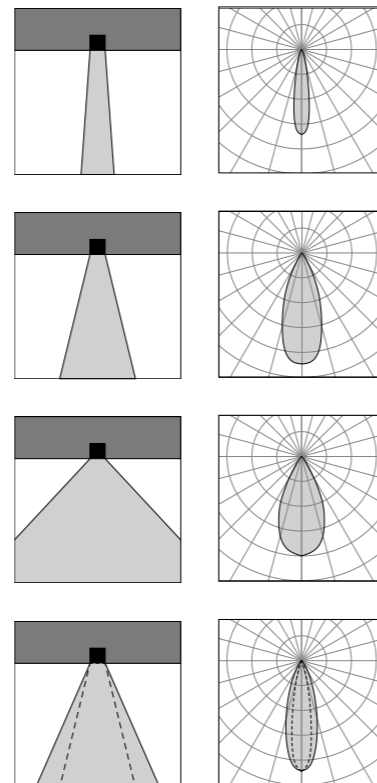

# Edge SQ Dark

Edge SQ Dark

MaxiEdge SQ Dark

Vai alla scheda tecnica  
Go to specification sheet

Edge SQ Dark Trimless

Edge SQ Dark Frame

Bianco opaco 01

Nero opaco 02