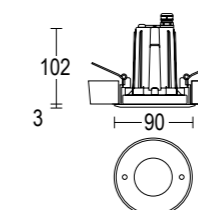

4W LED 3000K / 4000K
343lm - 368lm
40° / 60°
220-240V 50/60hz
alimentatore incluso *LED driver integral*

6W / 9W LED 3000K / 4000K
845lm - 1218lm
40° / 60°
max 500 mA / 24 V DC
alimentatore remoto SELV non incluso
remote SELV led driver not included

GH5955