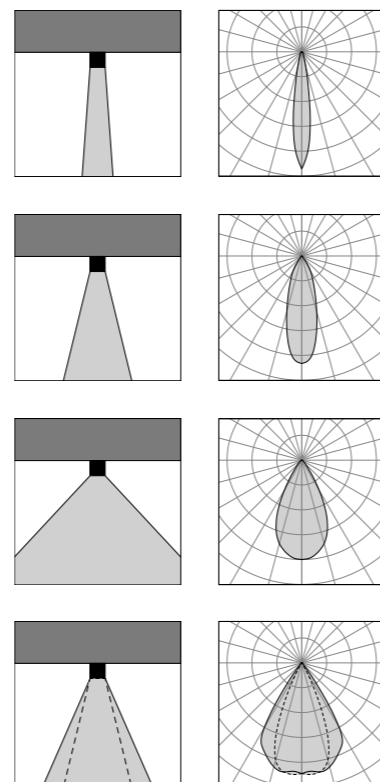

# MicroTorre C

MicroTorre C Lens 90

MicroTorre C 90

Vai alla pagina  
Web del prodotto  
Go to the product Web page

Grigio scuro opaco 05 ●  
Dark grey matt

Grigio chiaro 19 ●  
Light grey

Altre finiture disponibili sul sito web  
Other finishes available on the website