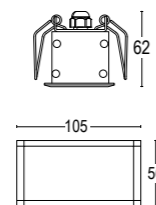

Edge R 3L Spring

Edge R 3L

1,1W / 6,3W LED 3000K / 4000K
121lm - 654lm
12° / 34° / 48° / ellipsoidal / asymmetrical
max 700mA / 24V DC
alimentatore remoto SELV non incluso
remote SELV led driver not included

GH1991