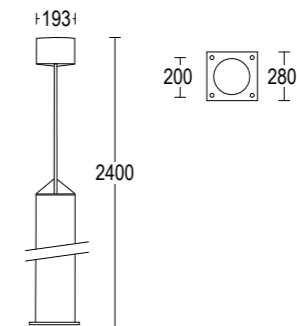

Grigio scuro opaco 05
Dark grey matt

Grigio chiaro 19
Light grey

Altre finiture disponibili sul sito web
Other finishes available on the website

Clessidra 2400
25,2W LED 3000K / 4000K
3100lm - 3146lm
220-240V 50/60hz
alimentatore incluso LED driver integral

Clessidra 4000
48W LED 3000K / 4000K
6200lm - 6292lm
220-240V 50/60hz
alimentatore incluso LED driver integral

GH1507