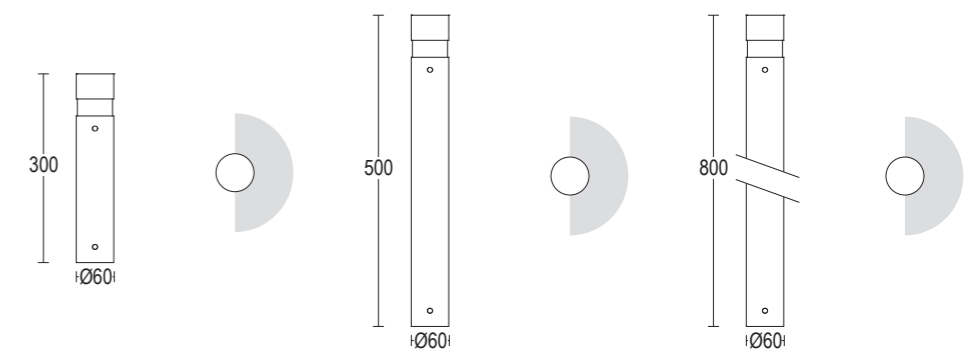

1. Effetto Rovere **32**
     Oak effect
   - Grigio scuro opaco **05**
     Dark grey matt
   - Grigio chiaro **19**
     Light grey
2. Altre finiture disponibili sul sito web
   Other finishes available on the website

6W / 12W LED 3000K / 4000K
788lm - 1492lm
180°
220-240V 50/60hz
alimentatore incluso *LED driver integral*

GH1447

GH1448

GH1449