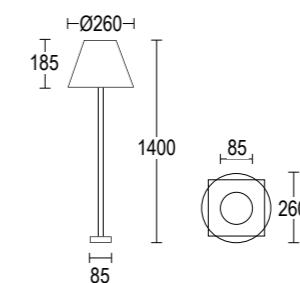

GH1975

GH1976

Grigio scuro opaco **05** ●  
*Dark grey matt*

Grigio chiaro **19** ●  
*Light grey*

Altre finiture disponibili sul sito web  
*Other finishes available on the website*