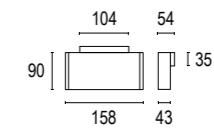

Edge W 5L
10,5W LED 3000K / 4000K
982lm - 1090lm
12° / 25° / 50° / elipsoidal / asymmetrical
220-240V 50/60hz
alimentatore incluso *LED driver integral*

GH1641