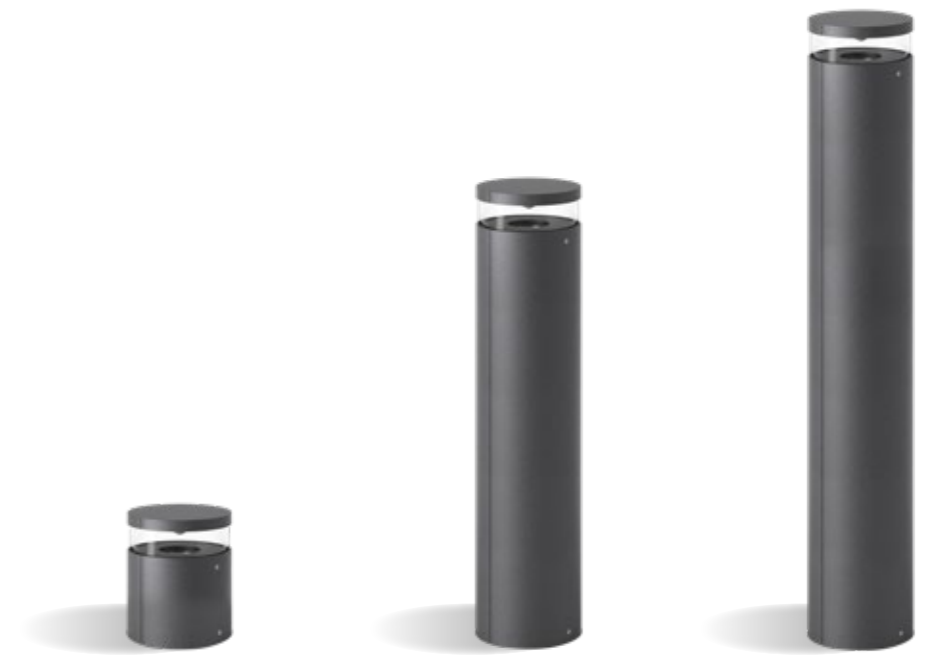

MaxiTondo Flat

MaxiTondo Flat 250 360°

MaxiTondo Flat 800 360°

MaxiTondo Flat 1100 360°

15W / 26W / 32W LED 3000K / 4000K
1350lm - 3781lm
360°
220-240V 50/60hz
alimentatore incluso LED driver integral

GH0950

GH0951

GH0952