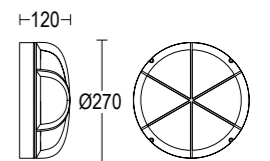

- Bianco opaco 01
  White matt
- Grigio scuro opaco 05
  Dark grey matt
- Grigio chiaro 19
  Light grey
- Altre finiture disponibili sul sito web
  Other finishes available on the website