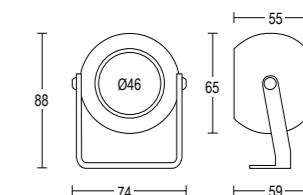

2,1W / 3,2W / 6W LED 3000K / 4000K
218lm - 877lm
14° / 25° / 36° / 55°
max 1050mA / 350mA / 24V DC
alimentatore remoto SELV non incluso
remote SELV led driver not included

GH0922