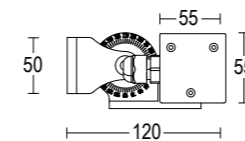

Griglia anti-abbagliamento
Anti-grale louvre
AC524 Tratto GH1553
AC525 Tratto GH1554

AC566
Coppia bracci di estensione
Pair of extension arms

AC279
Connettore per cablaggio in cascata IP68
IP68 connector for the through wiring

AC204
Connettore rapido IP68
IP68 fast connector

AC146.0024014FN-67
Alimentatore 14,4W 24 VDC IP67
Driver 14,4W 24 VDC IP67

AC088.0024040FN-67
Alimentatore 40W 24 VDC IP67
Driver 40W 24VDC IP67

AC089.002481FN-67
Alimentatore 75W 24 VDC IP67
Driver 75W 24VDC IP67

AC090.0024120FN-67
Alimentatore 120W 24 VDC IP67
Driver 120W 24VDC IP67

AC114.0024024FD-67
Alimentatore IP67 24V DC 24W DALI
LED driver IP67 24V DC 24W DALI

AC113.0024201FD-67
Alimentatore IP67 24V DC 201W DALI
LED driver IP67 24V DC 201W DALI