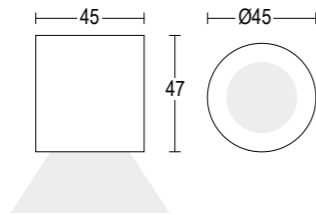

MegaPunto RD 70

MegaPunto SQ 70

8W LED 3000K / 4000K
656lm - 690lm
15° / 36° / 60°
220-240V 50/60hz
alimentatore incluso LED driver integral

GH1220

GH1221