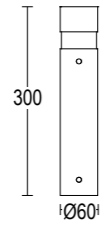

MiniTondo Dark

MiniTondo Dark 300 360°

MiniTondo Dark 500 360°

MiniTondo Dark 800 360°

5W / 10W LED 3000K / 4000K
553lm - 1055lm
360°
220-240V 50/60hz
alimentatore incluso *LED driver integral*

GH1400

ACCESSORI ACCESSORIES

AC204
Connettore rapido IP68
IP68 fast connector

AC279
Connettore per cablaggio in cascata IP68
IP68 connector for the through wiring

Effetto Rovere **32**

Grigio scuro opaco **05**

Grigio chiaro **19**

Altre finiture disponibili sul sito web
Other finishes available on the website

AC272
Base di ancoraggio Minitondo
Plated steel anchorage code Minitondo

MiniTondo Dark

MiniTondo Dark 300 180°

MiniTondo Dark 500 180°

MiniTondo Dark 800 180°

5W / 10W LED 3000K / 4000K
553lm - 1055lm
180°
220-240V 50/60hz
alimentatore incluso *LED driver integral*

GH1403

ACCESSORI ACCESSORIES

AC204
Connettore rapido IP68
IP68 fast connector

AC279
Connettore per cablaggio in cascata IP68
IP68 connector for the through wiring

Legno Rovere **32**

Grigio scuro opaco **05**

Grigio chiaro **19**

Altre finiture disponibili sul sito web
Other finishes available on the website

AC272
Base di ancoraggio Minitondo
Plated steel anchorage code Minitondo