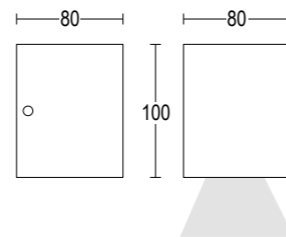

6W / 9W LED 3000K / 4000K
540lm - 1218lm
18° / 40°
220-240V 50/60hz / max 500mA

GH1169

ACCESSORI ACCESSORIES

AC087.0500022SN-20
Alimentatore 22W 500mA IP20
Driver 22W 500mA IP20

AC207.0500020SN-67
Alimentatore 20W 500mA IP67
Driver 20W 500mA IP67

Bianco opaco **01**
White matt

Grigio scuro opaco **05**
Dark grey matt

Grigio chiaro **19**
Light grey

Altre finiture disponibili sul sito web
Other finishes available on the website