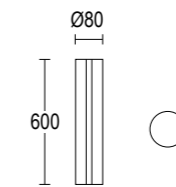

Segmento 1L

Segmento 1L 600
5,7W LED 3000K / 4000K
402lm
220-240V 50/60hz / 24V DC
alimentatore incluso LED driver integral

Segmento 1L 900
8,6W LED 3000K / 4000K
603lm
220-240V 50/60hz / 24V DC
alimentatore incluso LED driver integral

GH0982

GH0983

Vai alla pagina
Web del prodotto
Go to the product Web page

Grigio scuro opaco 05 ●
Dark grey matt

Grigio chiaro 19 ●
Light grey

Altre finiture disponibili sul sito web
Other finishes available on the website

ACCESSORI ACCESSORIES

AC184.0024016SN-20
Alimentatore 16W 24 VDC IP20
Driver 16W 24 VDC IP20

AC052.0024016SD-20
Alimentatore DALI 16W 24 VDC IP20
Driver DALI 16W 24 VDC IP20

AC042.0024020SD-20
Alimentatore IP20 24V DC 20W DALI
Driver LED IP20 24V DC 20W DALI

AC146.0024014FN-67
Alimentatore 14W 24 VDC IP67
Driver 14W 24 VDC IP67

AC114.0024024FD-67
Alimentatore IP67 24V DC 24W DALI
Driver LED IP67 24V DC 24W DALI

AC113.0024201FD-67
Alimentatore IP67 24V DC 201W DALI
Driver LED IP67 24V DC 201W DALI

AC205-IP55
Scatola per alimentatore remoto IP55
Ip 55 remote power supply box

AC205-IP66
Scatola per alimentatore remoto IP66
Ip 66 remote power supply box

AC279
Connettore per cablaggio in cascata IP68
IP68 connector for the through wiring

AC204
Connettore rapido IP68
IP68 fast connector