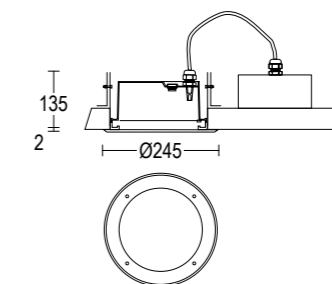

# MaxiSpia

MaxiSpia RD 245

MaxiSpia SQ 245

12W / 13W / 18W / 26W / 32W  
 LED 3000K / 4000K  
 1550lm - 3781lm  
 60°  
 220-240V 50/60hz  
 alimentatore incluso LED driver integral

GH5317

GH5309