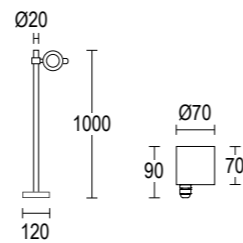

## ACCESSORI ACCESSORIES

**AC711**  
Picchetto  
Stake

**AC447**  
Controcassa  
Rough-in housing

**AC660**  
Visiera MegaSegno  
MegaSegno Hood

**AC204**  
Connettore rapido IP68  
IP68 fast connector

Grigio scuro opaco **05** ●  
*Dark grey matt*