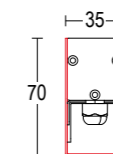

ACCESSORI ACCESSORIES

- **AC333** Tratto GH1538
  AC335 Tratto GH1539
- Griglia anti-abbagliamento
  Anti-grate louver
  AC285 Tratto GH1538
  AC286 Tratto GH1539
- **AC551**
  Estrattore
  Extraction tool

- **AC279**
  Connettore per cablaggio in cascata IP68
  IP68 connector for the through wiring

- **AC205-IP66**
  Scatola per alimentatore remoto IP66
  Ip 66 remote power supply box

- **AC146.0024014FN-67**
  Alimentatore IP67 24V DC 14W
  LED driver IP67 24V DC 14W
- **AC088.0024040FN-67**
  Alimentatore IP67 24V DC 40W
  LED driver IP67 24V DC 40W
- **AC089.0024081FN-67**
  Alimentatore IP67 24V DC 81W
  LED driver IP67 24V DC 81W
- **AC090.0024120FN-67**
  Alimentatore AC090.0024120FN-67
  LED driver AC090.0024120FN-67
- **AC114.0024024FD-67**
  Alimentatore IP67 24V DC 24W DALI
  LED driver IP67 24V DC 24W DALI
- **AC113.0024201FD-67**
  Alimentatore IP67 24V DC 201W DALI
  LED driver IP67 24V DC 201W DALI