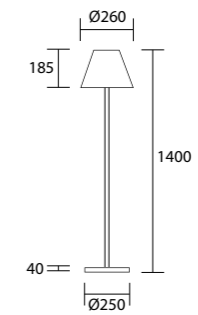

GH1997

GH1996

GH1995

- Grigio scuro opaco 05
- Dark grey matt
- Grigio chiaro 19
- Light grey
- Altre finiture disponibili sul sito web
- Other finishes available on the website