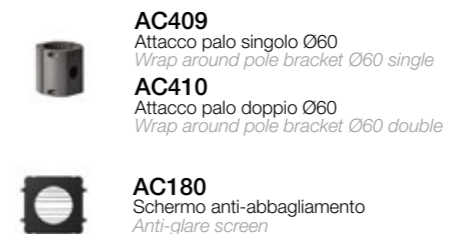

ACCESSORI ACCESSORIES