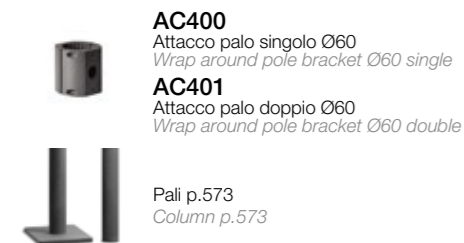

ACCESSORI ACCESSORIES

AC319
Schermo anti-abbagliamento
Anti-glare screen

Grigio scuro opaco **05** ●
Dark grey matt
Grigio chiaro **19** ●
Light grey
Altre finiture disponibili sul sito web
Other finishes available on the website