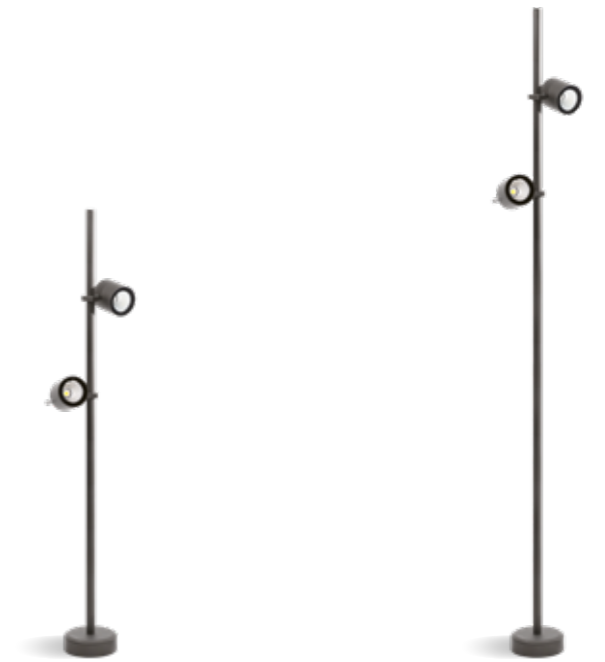

MegaSegno P

MegaSegno P 2L 1000

MegaSegno P 2L 1500

2 x 8W LED 3000K / 4000K
2 x 650lm - 690lm
2 x 36°
220-240V 50/60hz
alimentatore incluso *LED driver integral*

ACCESSORI ACCESSORIES

Grigio scuro opaco **05** ●
Dark grey matt

Grigio chiaro **19** ●
Light grey

Altre finiture disponibili sul sito web
Other finishes available on the website