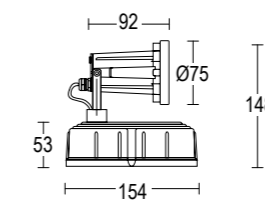

MicroMikko

photo: Germano Borrelli

Vai alla pagina
Web del prodotto
Go to the product Web page

- Grigio scuro opaco 05
  Dark grey matt
- Grigio chiaro 19
  Light grey
- Altre finiture disponibili sul sito web
  Other finishes available on the website

9W LED 3000K / 4000K
1173lm - 1218lm
19° / 40°
220-240V 50/60hz
alimentatore incluso *LED driver integral*

GH5966

GH5984

GH5974

ACCESSORI ACCESSORIES

AC760
Visiera
Hood

AC711
Picchetto
Stake

AC204
Connettore rapido IP68
IP68 fast connector