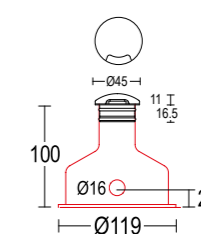

Segno Walk 1L

MicroSegno Walk 32 1L

Segno Walk 45 1L

MaxiSegno Walk 55 1L

Vai alla pagina
Web del prodotto
Go to the product Web page

MicroSegno Walk 32 1L
1W LED 3000K / 4000K
120lm - 130lm
50°
max 350mA / 24 VDC
alimentatore remoto SELV non incluso
remote SELV led driver not included

Segno Walk 45 1L
1,5W LED 3000K / 4000K
170lm - 180lm
50°
max 500mA / 24 VDC
alimentatore remoto SELV non incluso
remote SELV led driver not included

MaxiSegno Walk 55 1L
2W LED 3000K / 4000K
320lm - 340lm
50°
max 700mA / 24 VDC
alimentatore remoto SELV non incluso
remote SELV led driver not included

GH1377

GH1379

GH1382

Acciaio inossidabile 15
Stainless Steel

Altre finiture disponibili sul sito web
Other finishes available on the website

ACCESSORI ACCESSORIES

Controcassa per prodotto
compatibile con alimentatore
Rough-in housing for product
compatible with LED driver

AC610 Microsegno walk
AC611 Segno walk
AC612 Maxisegno walk

Adattatore per installazione
su scatola 503
Adaptor for installation like box 503

295 Microsegno walk
296 Segno walk
297 Maxisegno walk

AC052.0350015SD-20
LED Driver 15W 350mA IP20 DALI
AC087.0500022SN-20
LED Driver IP20 500mA 22W
AC087.0700031SN-20
LED Driver IP20 700mA 31W
AC184.0024016SN-20
LED Driver IP20 24V DC 16W
AC042.0024020SD-20
LED Driver IP20 24V DC 20W DALI

AC205-IP66
Scatola per alimentatore remoto IP66
Ip 66 remote power supply box

AC021.0350014FN-67
LED Driver IP67 350mA 14W
AC083.0500014FN-67
LED Driver IP67 500mA 14W
AC084.0700014FN-67
LED Driver IP67 700mA 14W
AC146.0024014FN-67
LED Driver IP67 24V DC 14W
AC114.0024024FD-67
LED Driver IP67 24V DC 24W DALI
AC113.0024201FD-67
LED Driver IP67 24V DC 201W DALI

AC204
Connettore rapido IP68
IP68 fast connector