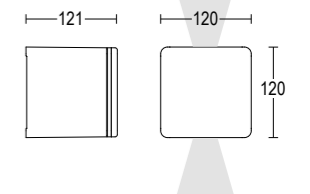

Vai alla pagina
Web del prodotto
Go to the product Web page

- Bianco opaco 01
  White matt
- Grigio scuro opaco 05
  Dark grey matt
- Grigio chiaro 19
  Light grey
- Altre finiture disponibili sul sito web
  Other finishes available on the website

Bivio 1L 120

Bivio 2L 120

Bivio 1L 120
6/12W LED 3000K / 4000K
788lm - 1492lm
24° / 36°
220-240V 50/60hz
alimentatore incluso *LED driver integral*

Bivio 2L 120
2x 6W LED 3000K / 4000K
2x 788lm - 801lm
2x 24° / 36°
220-240V 50/60hz
alimentatore incluso *LED driver integral*

GH1155