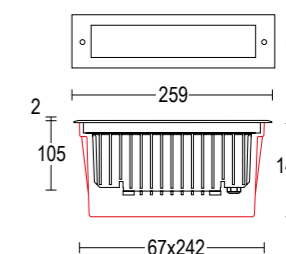

ACCESSORI ACCESSORIES

AC022
Controcassa
Rough-in housing

AC204
Connettore rapido IP68
IP68 fast connector

AC279
Connettore per cablaggio in cascata IP68
IP68 connector for the through wiring