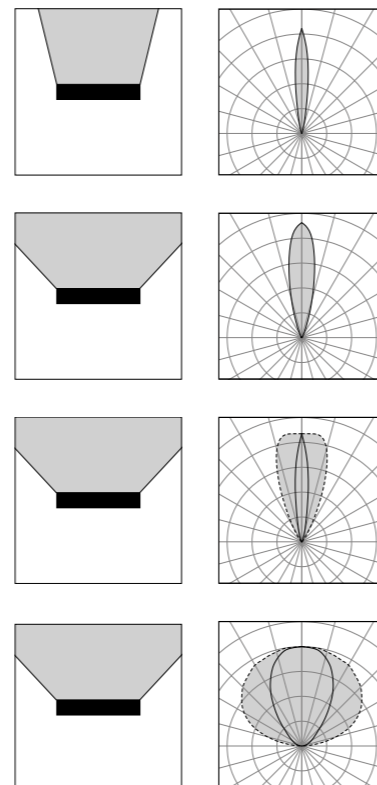

# Tratto Wall PB

Vai alla pagina  
Web del prodotto  
Go to the product Web page

- Bianco opaco 01   
*White matt*
  - Grigio scuro opaco 05   
*Dark grey matt*
  - Grigio chiaro 19   
*Light grey*
- Altre finiture disponibili sul sito web  
*Other finishes available on the website* 