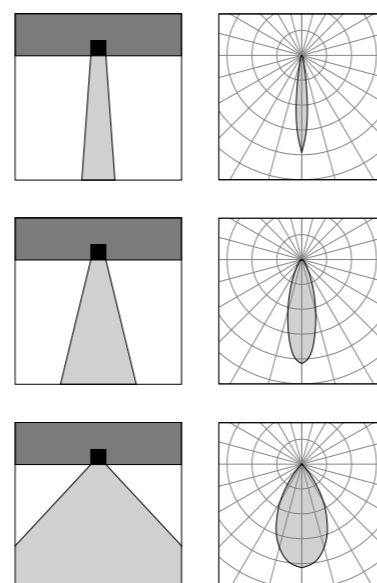

Segno RD 45

MaxiSegno RD 55

Vai alla pagina
Web del prodotto
Go to the product Web page