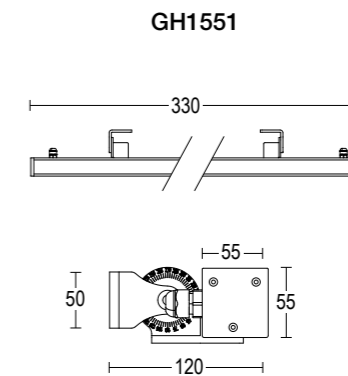

MaxiTratto Wall 24V 300