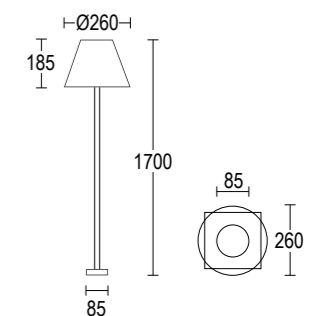

GH1975

GH1976

Grigio scuro opaco **05** ●  
*Dark grey matt*

Grigio chiaro **19** ●  
*Light grey*

Altre finiture disponibili sul sito web  
*Other finishes available on the website*