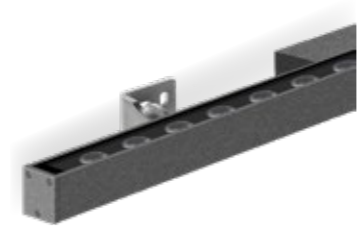

Tratto Wall PB

Tratto Wall PB 230V 900