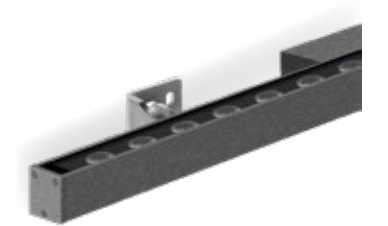

Tratto Wall PB

Tratto Wall PB 230V 1500