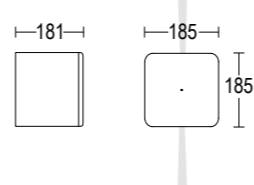

MaxiBivio 1LE 185

MaxiBivio 2LE 185

MaxiBivio 2LE 90° 185

MaxiBivio 4LE 185

MaxiBivio 1LE 185
4W LED 3000K / 4000K
440lm / 475lm
4°
220-240V 50/60hz
alimentatore incluso *LED driver integral*

GH1340

GH1342

MaxiBivio 2LE 185
2x 4W LED 3000K / 4000K
2x440lm / 475lm
2x 4°
220-240V 50/60hz
alimentatore incluso *LED driver integral*

MaxiBivio 2LE 90° 185
2x 4W LED 3000K / 4000K
2x440lm / 475lm
2x 4°
220-240V 50/60hz
alimentatore incluso *LED driver integral*

GH1346

GH1344

MaxiBivio 4LE 185
4x 4W LED 3000K / 4000K
4x440lm / 475lm
4x 4°
220-240V 50/60hz
alimentatore incluso *LED driver integral*

1. Bianco opaco 01
   - Grigio scuro opaco 05
   - Grigio chiaro 19
2. Altre finiture disponibili sul sito web
   Other finishes available on the website

1. Bianco opaco 01
   - Grigio scuro opaco 05
   - Grigio chiaro 19
2. Altre finiture disponibili sul sito web
   Other finishes available on the website