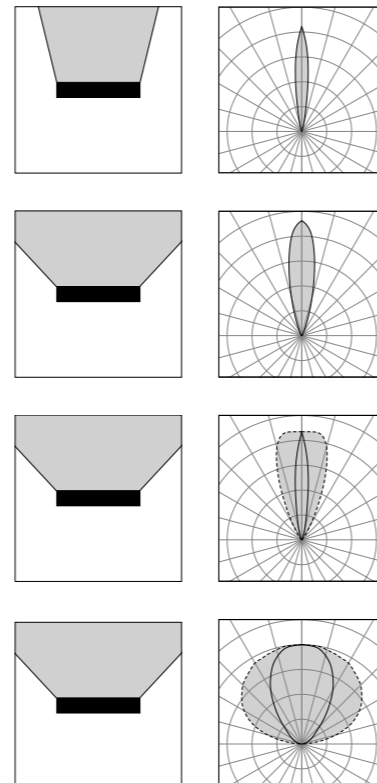

ACCESSORI ACCESSORIES

Visiera
Hood
AC635 Tratto GH1509
AC636 Tratto GH1533

Griglia anti-abbagliamento
Anti-grale louvre
AC515 Tratto GH1509
AC516 Tratto GH1533

AC279
Connettore per cablaggio in cascata IP68
IP68 connector for the through wiring

AC566
Coppia bracci di estensione
Pair of extension arms

AC146.0024014FN-67
Alimentatore 14,4W 24 VDC IP67
Driver 14,4W 24 VDC IP67

AC088.0024040FN-67
Alimentatore 40W 24 VDC IP67
Driver 40W 24VDC IP67

AC089.002481FN-67
Alimentatore 75W 24 VDC IP67
Driver 75W 24VDC IP67

AC090.0024120FN-67
Alimentatore 120W 24 VDC IP67
Driver 120W 24VDC IP67

AC114.0024024FD-67
Alimentatore IP67 24V DC 24W DALI
LED driver IP67 24V DC 24W DALI

AC113.0024201FD-67
Alimentatore IP67 24V DC 201W DALI
LED driver IP67 24V DC 201W DALI

Vai alla pagina
Web del prodotto
Go to the product Web page