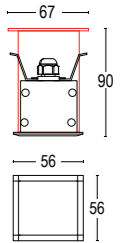

GH2003

ACCESSORI ACCESSORIES

AC184.0700020SN-20
Alimentatore IP20 700mA 20W
LED driver IP20 700mA 20W

AC184.0024016SN-20
Alimentatore IP20 24V DC 16W
LED driver IP20 24V DC 16W

AC042.0024020SD-20
Alimentatore IP20 24V DC 20W DALI
LED driver IP20 24V DC 20W DALI

AC084.0700014FN-67
Alimentatore IP67 700mA 14W
LED driver IP67 700mA 14W

AC146.0024014FN-67
Alimentatore IP67 24V DC 14W
LED driver IP67 24V DC 14W

AC114.0024024FD-67
Alimentatore IP67 24V DC 24W DALI
LED driver IP67 24V DC 24W DALI

AC113.0024201FD-67
Alimentatore IP67 24V DC 201W DALI
LED driver IP67 24V DC 201W DALI

AC543
Controcassa in acciaio
Inox rough-in housing