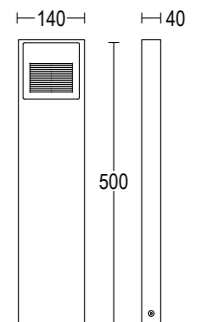

ACCESSORI ACCESSORIES

AC204
Connettore rapido IP68
IP68 fast connector

AC279
Connettore per cablaggio in cascata IP68
IP68 connector for the through wiring

AC247
Base di ancoraggio
Plated steel anchorage

P. 302
Verso flat