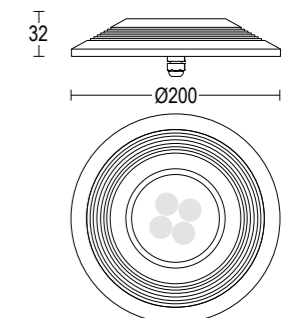

Neo Flat RD

MicroNeo Flat RD 120

Neo Flat RD 200

Vai alla pagina
Web del prodotto
Go to the product Web page

Grigio scuro opaco 05 ●
Dark grey matt

Grigio chiaro 19 ●
Light grey

Altre finiture disponibili sul sito web
Other finishes available on the website

MicroNeo Flat RD 120
2,1W LED 3000K / 4000K
180lm - 218lm
8° / 25° / 45°
max 24V DC
alimentatore remoto SELV non incluso
remote SELV led driver not included

Neo Flat RD 200
8,4W LED 3000K / 4000K
784lm - 872lm
8° / 25° / 45°
max 24V DC
alimentatore remoto SELV non incluso
remote SELV led driver not included

GH1268

ACCESSORI ACCESSORIES