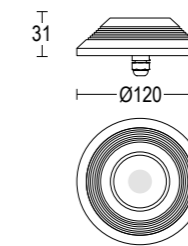

Neo Flat RD

MicroNeo Flat RD 120

Neo Flat RD 200

Vai alla pagina
Web del prodotto
Go to the product Web page

Grigio scuro opaco 05 ●
Dark grey matt

Grigio chiaro 19 ●
Light grey

Altre finiture disponibili sul sito web
Other finishes available on the website

MicroNeo Flat RD 120
2,1W LED 3000K / 4000K
180lm - 218lm
8° / 25° / 45°
max 24V DC
alimentatore remoto SELV non incluso
remote SELV led driver not included

Neo Flat RD 200
8,4W LED 3000K / 4000K
784lm - 872lm
8° / 25° / 45°
max 24V DC
alimentatore remoto SELV non incluso
remote SELV led driver not included

GH1267

ACCESSORI ACCESSORIES