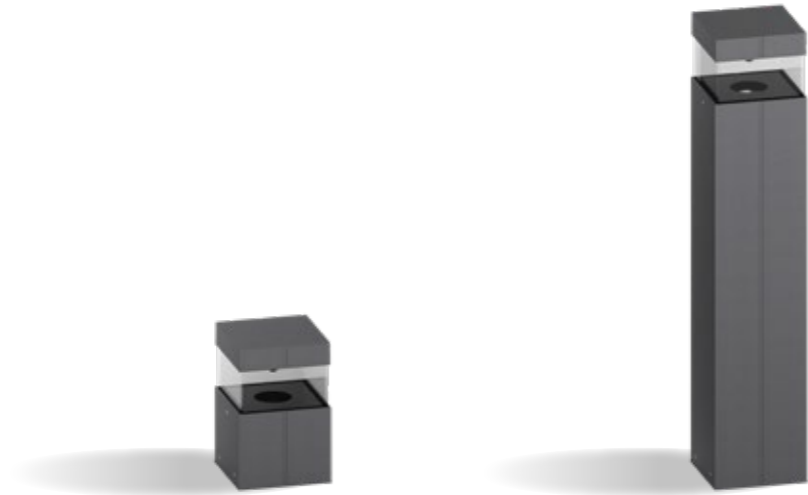

MaxiQuadro

MaxiQuadro 250 360°

MaxiQuadro 800 360°

MaxiQuadro 250
15W / 26W LED 3000K / 4000K
1350m - 3012lm
360°
220-240V 50/60hz
alimentatore incluso *LED driver integral*

MaxiQuadro 800
15W / 32W LED 3000K / 4000K
1350m - 3781lm
360°
220-240V 50/60hz
alimentatore incluso *LED driver integral*

ACCESSORI ACCESSORIES

AC204
Connettore rapido IP68
IP68 fast connector

AC279
Connettore per cablaggio in cascata IP68
IP68 connector for the through wiring

Altre finiture disponibili sul sito web
Other finishes available on the website

Grigio scuro opaco 05
Dark grey matt

Grigio chiaro 19
Light grey

AC254
Base di ancoraggio
Plated steel anchorage