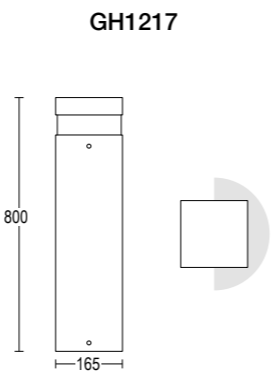

ACCESSORI ACCESSORIES

AC204
Connettore rapido IP68
IP68 fast connector

AC279
Connettore per cablaggio in cascata IP68
IP68 connector for the through wiring

Altre finiture disponibili sul sito web
Other finishes available on the website

Grigio scuro opaco **05** ●
Dark grey matt

Grigio chiaro **19** ●
Light grey

AC254
Base di ancoraggio
Plated steel anchorage