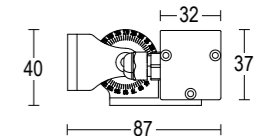

GH1557

ACCESSORI ACCESSORIES

Visiera
Hood
AC636 Tratto GH1556
AC637 Tratto GH1557

Griglia anti-abbagliamento
Anti-grate louvre
AC516 Tratto GH1556
AC517 Tratto GH1557

AC279
Connettore per cablaggio in cascata IP68
IP68 connector for the through wiring

AC566
Coppia bracci di estensione
Pair of extension arms