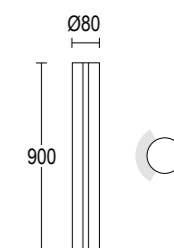

Segmento 2L 900
2x8,6W LED 3000K / 4000K
2x603lm
220-240V 50/60hz / 24V DC
alimentatore incluso LED driver integral

GH0987