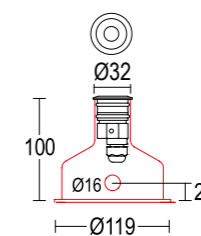

MicroSegno RD 32

Segno RD 45

MaxiSegno RD 55

MicroSegno RD 32
1,5W LED 3000K / 4000K
146lm - 162lm
16° / 32° / asymmetrical
max 500mA / 24V DC
alimentatore remoto SELV non incluso
remote SELV led driver not included

Segno RD 45
2,1W LED 3000K / 4000K
196lm - 218lm
8° / 25° / 45°
max 700mA / 24V DC
alimentatore remoto SELV non incluso
remote SELV led driver not included

MaxiSegno RD 55
2,1W / 3,2W / 6W LED 3000K / 4000K
196lm - 877lm
10° / 28° / 37° / 62° / asymmetrical
max 350mA / 1050mA / 24V DC
alimentatore remoto SELV non incluso
remote SELV led driver not included

GH1007