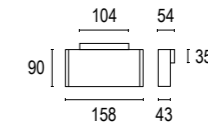

Edge W Dark 5L
10,5W LED 3000K / 4000K
982lm - 1090lm
17° / 37° / 50° / elipsoidal
220-240V 50/60hz
alimentatore incluso LED driver integral

GH1641