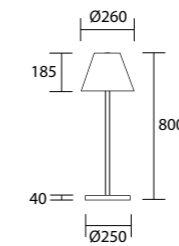

GH1997

GH1996

GH1995

- Grigio scuro opaco 05
- Dark grey matt
- Grigio chiaro 19
- Light grey
- Altre finiture disponibili sul sito web
- Other finishes available on the website