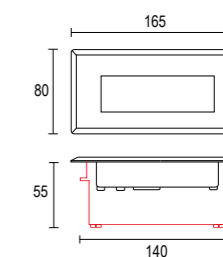

1. Vetro Bianco **V1**
     White Glass
   - Vetro Nero **V2**
     Black Glass
   - Acciaio inossidabile **15**
     Stainless Steel
2. Altre finiture disponibili sul sito web
   Other finishes available on the website

4W / 5,8W LED BLU / 3000K / 4000K
204lm - 778lm
asymmetrical
24 V DC / 110-240 V - 50/60 Hz
alimentatore incluso *LED driver integral*
dimmerabile in base al driver utilizzato
dimmmable based on driver used

GH1605