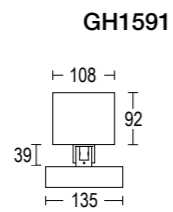

# Edge Spot

Edge Spot 3L

Edge Spot 5L

Edge Spot 10L

**Edge Spot 3L**  
6,3W LED 3000K / 4000K  
588lm - 654lm  
17° / 37° / 50° / elipsoidal  
220-240V 50/60hz  
alimentatore incluso *LED driver integral*