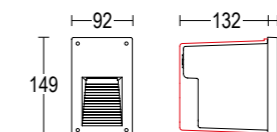

- Grigio scuro opaco 05
  Dark grey matt
- Grigio chiaro 19
  Light grey
- Altre finiture disponibili sul sito web
  Other finishes available on the website

ACCESSORI ACCESSORIES

Controcassa
Rough-in housing
AC003 Miniverso GH5410
AC002 Vertiverso GH5409