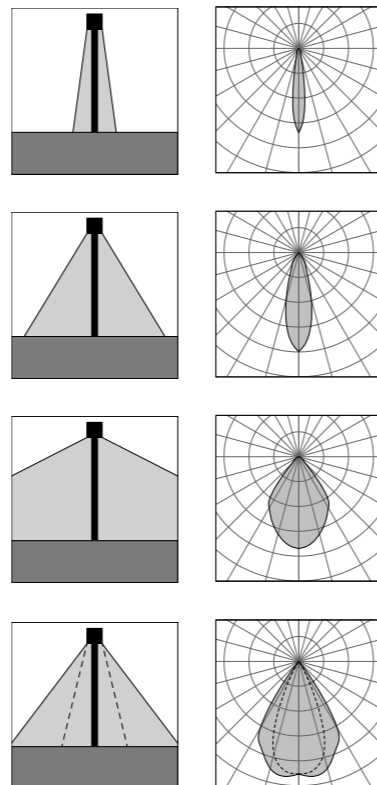

# MicroFaro SP

Vai alla scheda tecnica  
Go to specification sheet

Grigio scuro opaco 05   
Dark grey matt

Grigio chiaro 19   
Light grey

Altre finiture disponibili sul sito web  
Other finishes available on the website 