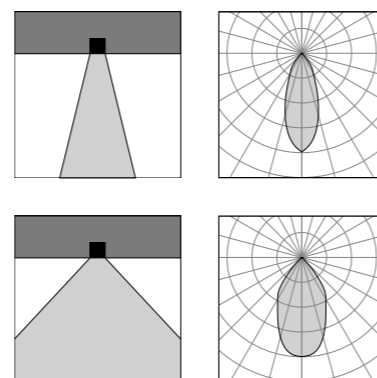

4W LED 3000K / 4000K
343lm - 368lm
40° / 60°
220-240V 50/60hz
alimentatore incluso *LED driver integral*

6W / 9W LED 3000K / 4000K
845lm - 1218lm
40° / 60°
max 500 mA / 24 V DC
alimentatore remoto SELV non incluso
remote SELV led driver not included

Vai alla pagina
Web del prodotto
Go to the product Web page

Acciaio inossidabile **15**
Stainless Steel

Altre finiture disponibili sul sito web
Other finishes available on the website

ACCESSORI ACCESSORIES

AC205-IP66
Scatola per alimentatore remoto IP66
Ip 66 remote power supply box

AC204
Connettore rapido IP68
IP68 fast connector

AC087.0500022SN-20
Alimentatore IP20 500mA 22W
LED driver IP20 500mA 22W

AC021.0350014FN-67
Alimentatore IP67 350mA 14W
LED driver IP67 350mA 14W

AC052.0350015SD-20
Alimentatore IP20 350mA 15W DALI
LED driver IP20 350mA 15W DALI

AC083.0500014FN-67
Alimentatore IP67 500mA 14W
LED driver IP67 500mA 14W

AC184.0024016SN-20
Alimentatore IP20 24V DC 16W
LED driver IP20 24V DC 16W

AC146.0024014FN-67
Alimentatore IP67 24V DC 14W
LED driver IP67 24V DC 14W