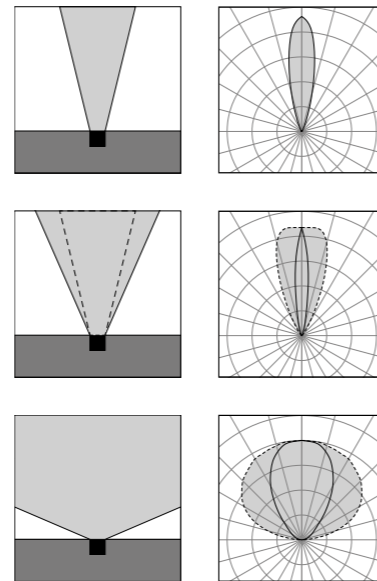

Vai alla pagina  
Web del prodotto  
Go to the product Web page

Vetro Glass 34

**Tratto 300**  
3,6W / 9W LED 3000K / 4000K  
432lm - 972lm  
28° / ellipsoidal / 118°  
max 24V DC  
alimentatore remoto SELV non incluso  
remote SELV led driver not included