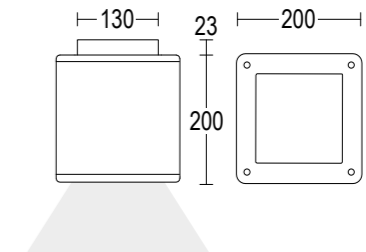

MaxiTorre C 200

MaxiTorre C Lens 200
38,2W LED 3000K / 4000K
4343lm - 4762lm
15° / 36° / 53° ellipsoidal
220-240V 50/60hz
alimentatore incluso *LED driver integral*

MaxiTorre C 200
26W / 39W LED 3000K / 4000K
2967lm - 4336lm
74°
220-240V 50/60hz
alimentatore incluso *LED driver integral*

GH1964