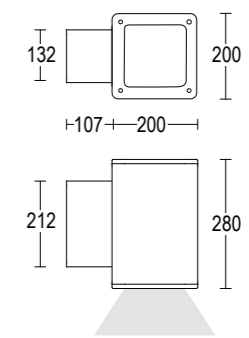

## ACCESSORI ACCESSORIES

Grigio scuro opaco **05** ●  
*Dark grey matt*

Grigio chiaro **19** ●  
*Light grey*

Altre finiture disponibili sul sito web  
*Other finishes available on the website*