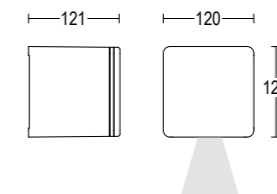

Vai alla pagina
Web del prodotto
Go to the product Web page

- Bianco opaco 01
  White matt
- Grigio scuro opaco 05
  Dark grey matt
- Grigio chiaro 19
  Light grey
- Altre finiture disponibili sul sito web
  Other finishes available on the website

Bivio 1L 120

Bivio 2L 120

Bivio 1L 120
6/12W LED 3000K / 4000K
788lm - 1492lm
24° / 36°
220-240V 50/60hz
alimentatore incluso *LED driver integral*

Bivio 2L 120
2x 6W LED 3000K / 4000K
2x 788lm - 801lm
2x 24° / 36°
220-240V 50/60hz
alimentatore incluso *LED driver integral*

GH1154