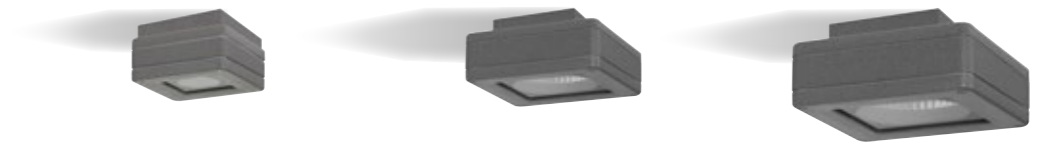

Torre Flat C

MicroTorre Flat C 90

Torre Flat C 125

MaxiTorre Flat C 200

Vai alla pagina
Web del prodotto
Go to the product Web page