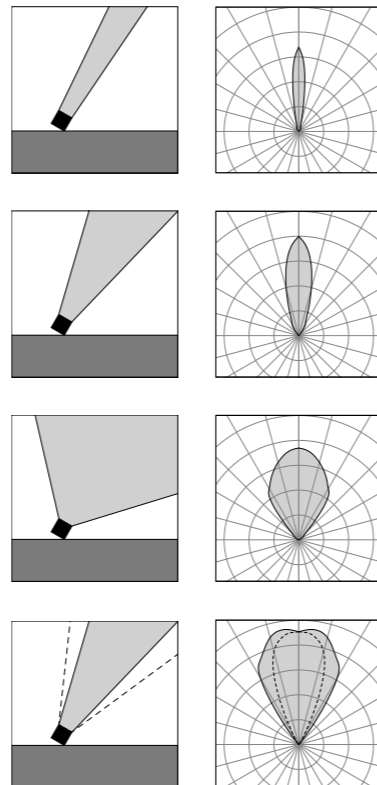

# MicroFaro Spot

Micorfaro Spot Lens 90

Micorfaro Spot 90

Vai alla pagina  
Web del prodotto  
Go to the product Web page

Grigio scuro opaco 05   
Dark grey matt

Grigio chiaro 19   
Light grey

Altre finiture disponibili sul sito web  
Other finishes available on the website 