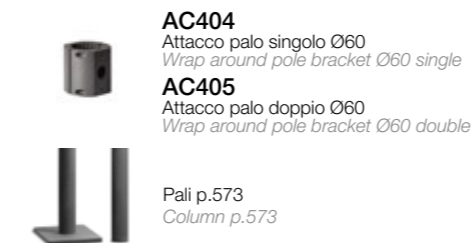

## ACCESSORI ACCESSORIES

**AC186**  
 Attacco testa palo singolo Ø60  
*Head support Ø60 single*  
**AC187**  
 Attacco testa palo doppio Ø60  
*Head support Ø60 double*

**AC180**  
 Schermo anti-abbagliamento  
*Anti-glare screen*  
**AC181**  
 Schermo anti-vandalico  
*Vandal proof greed*