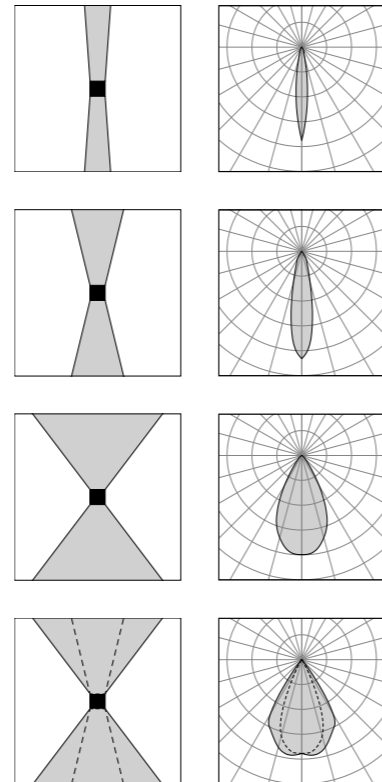

# Torre W

Torre 1L Lens 204x125

Torre 1L 204x125

Vai alla pagina  
Web del prodotto  
Go to the product Web page

Bianco opaco 01   
White matt

Grigio scuro opaco 05   
Dark grey matt

Grigio chiaro 19   
Light grey