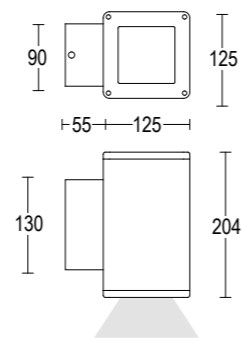

16W / 17W LED 3000K / 4000K
1930lm - 2116lm
36° / 50° / ellipsoidale
220-240V 50/60hz
alimentatore incluso *LED driver integral*

GH1958