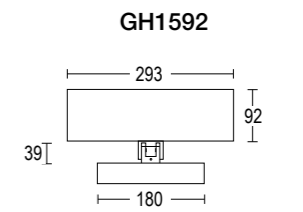

Edge Spot 10L

ACCESSORI ACCESSORIES

AC204
Connettore rapido IP68
IP68 fast connector

Grigio scuro opaco **05** ●
Dark grey matt

Grigio chiaro **19** ●
Light grey

Altre finiture disponibili sul sito web
Other finishes available on the website

ACCESSORI ACCESSORIES

AC204
Connettore rapido IP68
IP68 fast connector

Grigio scuro opaco **05** ●
Dark grey matt

Grigio chiaro **19** ●
Light grey

Altre finiture disponibili sul sito web
Other finishes available on the website