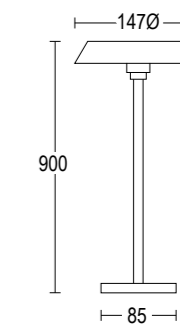

Disco

Vai alla pagina
Web del prodotto
Go to the product Web page

- Grigio scuro opaco 05
  Dark grey matt
- Grigio chiaro 19
  Light grey
- Altre finiture disponibili sul sito web
  Other finishes available on the website

12W LED 3000K / 4000K
1300lm - 1400lm
Non orientabile
220-240V 50/60hz
alimentatore incluso *LED driver integral*

GH1300

GH1301

GH1302

ACCESSORI ACCESSORIES