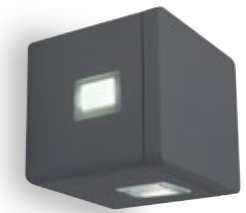

Bivio 4 LE 120

Bivio 1 LE 120
2,5W LED 3000K / 4000K
160lm
4°
220-240V 50/60hz
alimentatore incluso *LED driver integral*

Bivio 2 LE 120
2x 2,5W LED 3000K / 4000K
2x 160lm
2x 4°
220-240V 50/60hz
alimentatore incluso *LED driver integral*

4x 2,5W LED 3000K / 4000K
4x 160lm
4x 4°
220-240V 50/60hz
alimentatore incluso *LED driver integral*

GH1163

GH1159

GH1160