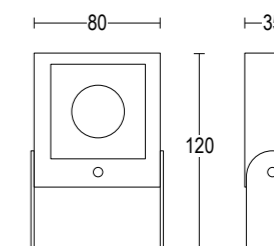

6W / 9W LED 3000K / 4000K
540lm - 580lm
18° / 33°
220-240V 50/60hz / max / 24VDC

GH1145