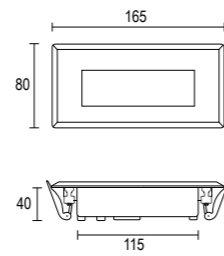

4W / 5,8W LED BLU / 3000K / 4000K
204lm - 778lm
asymmetrical
24 V DC / 110-240 V - 50/60 Hz
alimentatore incluso *control gear not included*
dimmerabile in base al driver utilizzato
dimmmable based on driver used

GH1603

ACCESSORI ACCESSORIES

AC088.0024040FN-67
LED driver IP67 24V DC 40W
LED driver IP67 24V DC 40W

AC146.0024014FN-67
LED driver IP67 24V DC 14W
LED driver IP67 24V DC 14W

AC184.0024016SN-20
Alimentatore IP20 24V DC 16W
LED driver IP20 24V DC 16W

AC042.0024020SD-20
Alimentatore IP20 24V DC 20W DALI
LED driver IP20 24V DC 20W DALI

Vetro Bianco **V1**
White Glass

Vetro Nero **V2**
Black Glass

Acciaio inossidabile **15**
Stainless Steel

Altre finiture disponibili sul sito web
Other finishes available on the website