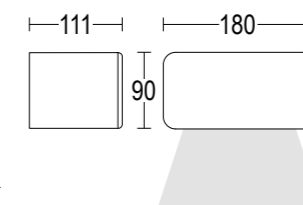

1. Bianco opaco 01
     White matt
   - Grigio scuro opaco 05
     Dark grey matt
   - Grigio chiaro 19
     Light grey
2. Altre finiture disponibili sul sito web
   Other finishes available on the website

MiniModo 1L 180x90

MiniModo 2L 180x90

Minimodo 1L 180x90
3,9W / 7W LED 3000K / 4000K
570lm - 812lm
38° / 100°
220-240V 50/60hz
alimentatore incluso *LED driver integral*

Minimodo 2L 180x90
2x 3,9W / 7W LED 3000K / 4000K
2x570lm - 812lm
38° / 100°
220-240V 50/60hz
alimentatore incluso *LED driver integral*

GH1332