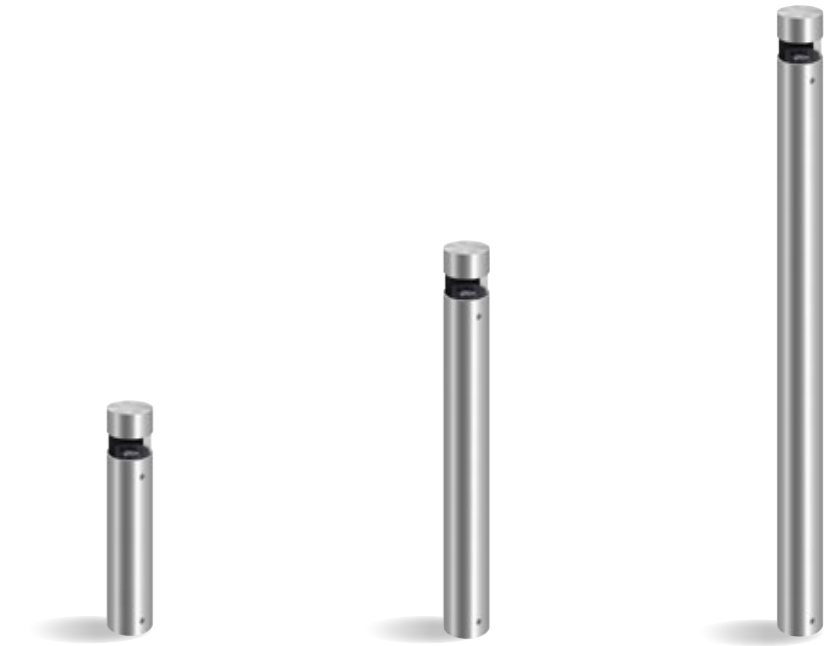

MiniTondo Inox

MiniTondo Inox 300 180°

MiniTondo Inox 500 180°

MiniTondo Inox 800 180°

6W / 12W LED 3000K / 4000K
788lm - 1492lm
180°
220-240V 50/60hz
alimentatore incluso *LED driver integral*

GH1447

ACCESSORI ACCESSORIES

Acciaio inossidabile 15
Stainless Steel

AC204
Connettore rapido IP68
IP68 fast connector

AC279
Connettore per cablaggio in cascata IP68
IP68 connector for the through wiring

AC272
Base di ancoraggio Minitondo
Plated steel anchorage code Minitondo