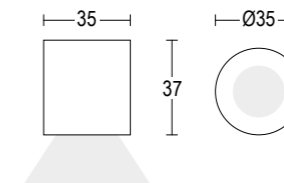

ACCESSORI ACCESSORIES

AC087.0700031SN-20
Alimentatore IP20 700mA 31W
LED driver IP20 700mA 31W

AC184.0024016SN-20
Alimentatore IP20 24V DC 16W
LED driver IP20 24V DC 16W

AC042.0024020SD-20
Alimentatore IP20 24V DC 20W DALI
LED driver IP20 24V DC 20W DALI

AC205-IP66
Scatola per alimentatore remoto IP66
Ip 66 remote power supply box

AC084.0700014FN-67
Alimentatore IP67 700mA 14W

AC146.0024014FN-67
Alimentatore IP67 24V DC 14W
LED driver IP67 24V DC 14W

AC114.0024024FD-67
Alimentatore IP67 24V DC 24W DALI
LED driver IP67 24V DC 24W DALI

AC113.0024201FD-67
Alimentatore IP67 24V DC 201W DALI
LED driver IP67 24V DC 201W DALI