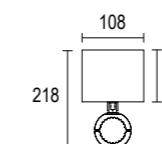

GH1593

Edge SP 5L
10,5W LED 3000K / 4000K
982lm - 1090lm
12° / 25° / 50° / elipsoidal
220-240V 50/60hz
alimentatore incluso LED driver integral