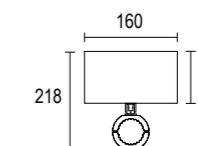

Edge SP Dark

Edge SP Dark 3L

Edge SP Dark 5L

Edge SP Dark 10L

Vai alla pagina
Web del prodotto
Go to the product Web page

1. Grigio scuro opaco 05
     Dark grey matt
   - Grigio chiaro 19
     Light grey
2. Altre finiture disponibili sul sito web
   Other finishes available on the website

Edge SP Dark 3L
6,3W LED 3000K / 4000K
588lm - 654lm
17° / 37° / 50° / elipsoidal
220-240V 50/60hz
alimentatore incluso LED driver integral

Edge SP Dark 5L
10,5W LED 3000K / 4000K
982lm - 1090lm
17° / 37° / 50° / elipsoidal
220-240V 50/60hz
alimentatore incluso LED driver integral

Edge SP Dark 10L
21W / 32W LED 3000K / 4000K
1964lm - 654lm
17° / 37° / 50° / elipsoidal
220-240V 50/60hz
alimentatore incluso LED driver integral

GH1594

ACCESSORI ACCESSORIES

AC430
Attacco palo singolo Ø 60mm
Wrap around pole bracket Ø 60mm

AC204
Connettore rapido IP68
IP68 fast connector

AC431
Attacco palo doppio Ø 60mm
Wrap around pole bracket Ø 60mm double

Pali p.573
Column p.573