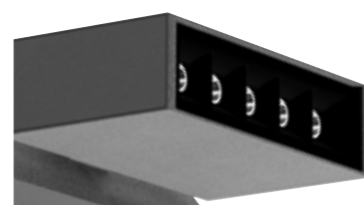

Ottiche Dark
Dark optics