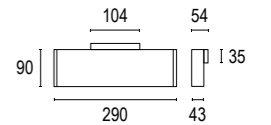

Edge W Dark 10L
21W / 32W LED 3000K / 4000K
1964lm - 654lm
17° / 37° / 50° / elipsoidal
220-240V 50/60hz
alimentatore incluso LED driver integral

GH1642