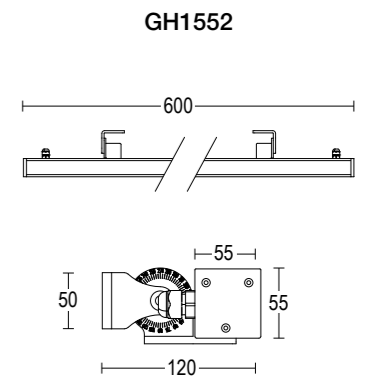

MaxiTratto Wall 24V 600

ACCESSORI ACCESSORIES

- Griglia anti-abbagliamento
  Anti-grate louvre
- **AC522** Tratto GH1551
- **AC523** Tratto GH1552
- **AC566**
  Coppia bracci di estensione
  Pair of extension arms

AC146.0024014FN-67
Alimentatore 14,4W 24 VDC IP67
Driver 14,4W 24 VDC IP67

AC088.0024040FN-67
Alimentatore 40W 24 VDC IP67
Driver 40W 24VDC IP67

AC089.002481FN-67
Alimentatore 75W 24 VDC IP67
Driver 75W 24VDC IP67

AC090.0024120FN-67
Alimentatore 120W 24 VDC IP67
Driver 120W 24VDC IP67

AC114.0024024FD-67
Alimentatore IP67 24V DC 24W DALI
LED driver IP67 24V DC 24W DALI

AC113.0024201FD-67
Alimentatore IP67 24V DC 201W DALI
LED driver IP67 24V DC 201W DALI

AC279
Connettore per cablaggio in cascata IP68
IP68 connector for the through wiring

AC204
Connettore rapido IP68
IP68 fast connector