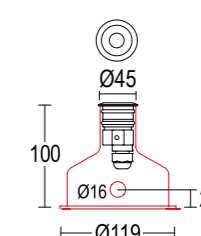

Segno RD

Vai alla pagina
Web del prodotto
Go to the product Web page

1. Acciaio inossidabile 15
   Stainless Steel
2. Bronzo naturale 68
   Natural Bronze
3. Altre finiture disponibili sul sito web
   Other finishes available on the website

MicroSegno RD 32

Segno RD 45

MaxiSegno RD 55

MicroSegno RD 32
1,5W LED 3000K / 4000K
146lm - 162lm
16° / 32° / asymmetrical
max 500mA / 24V DC
alimentatore remoto SELV non incluso
remote SELV led driver not included

Segno RD 45
2,1W LED 3000K / 4000K
196lm - 218lm
8° / 25° / 45°
max 700mA / 24V DC
alimentatore remoto SELV non incluso
remote SELV led driver not included

MaxiSegno RD 55
2,1W / 3,2W / 6W LED 3000K / 4000K
196lm - 877lm
10° / 28° / 37° / 62° / asymmetrical
max 350mA / 1050mA / 24V DC
alimentatore remoto SELV non incluso
remote SELV led driver not included

GH1007

GH1008

GH1009

ACCESSORI ACCESSORIES

1. Controcassa per prodotto
   compatibile con alimentatore
   Rough-in housing for product
   compatible with LED driver
2. **AC610** Microsegno flat
3. **AC611** Segno flat
4. **AC612** Maxisegno flat
5. **AC205-IP66**
   Scatola per alimentatore remoto IP66
   Ip 66 remote power supply box
6. **AC204**
   Connettore rapido IP68
   IP68 fast connector

AC087.0500022SN-20
Alimentatore IP20 500mA 22W
LED driver IP20 500mA 22W

AC087.0700031SN-20
Alimentatore IP20 700mA 31W
LED driver IP20 700mA 31W

AC087.1050042SN-20
Alimentatore IP20 1050mA 42W
LED driver IP20 1050mA 42W

AC184.0024016SN-20
Alimentatore IP20 24V DC 16W
LED driver IP20 24V DC 16W

AC042.0024020SD-20
Alimentatore IP20 24V DC 20W DALI
LED driver IP20 24V DC 20W DALI

AC083.0500014FN-67
Alimentatore IP67 500mA 14W
LED driver IP67 500mA 14W

AC084.0700014FN-67
Alimentatore IP67 700mA 14W
LED driver IP67 700mA 14W

AC085.1050014FN-67
Alimentatore IP67 1050mA 14W
LED driver IP67 1050mA 14W