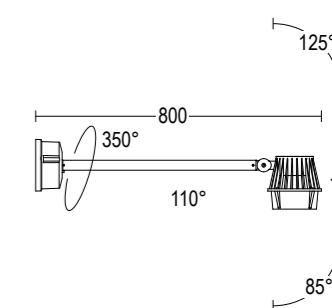

Joaillerie LEPAGE Lille France - Concept lumière L'ÉCLAIRAGISTE Marcq Baroel France

Pario

design: arch. Maurizio Parrini

Pario 150

Pario 150 Extension

18W / 26W / 32W LED 3000K / 4000K
2172lm - 3781lm
12° / 47°
220-240V 50/60hz
alimentatore incluso LED driver integral

GH1148

Vai alla pagina
Web del prodotto
Go to the product Web page

Grigio scuro opaco 05 ●
Dark grey matt

Grigio chiaro 19 ●
Light grey

Altre finiture disponibili sul sito web
Other finishes available on the website

ACCESSORI ACCESSORIES

AC227
Visiera
Hood

AC711
Picchetto
Stake

AC233
Schemo anabbagliante
Anti glare louvre

AC229
Lente ellissoidale
Ellipsoidal lens

AC234
Lente microprismata
micropismatic lens