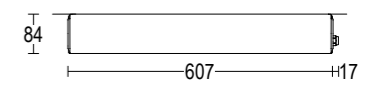

MiniConfine C

Vai alla pagina
Web del prodotto
Go to the product Web page

Acciaio inossidabile **15**
Stainless Steel
Altre finiture disponibili sul sito web
Other finishes available on the website

MiniConfine C 300

MiniConfine C 600

MiniConfine C 300
9W LED 3000K / 4000K
876lm - 972lm
12° / 25° / 50° / ellipsoidal / asymmetrical
220-240V 50/60hz
alimentatore incluso LED driver integral

MiniConfine C 600
18W LED 3000K / 4000K
1752lm - 1944lm
12° / 25° / 50° / ellipsoidal / asymmetrical
220-240V 50/60hz
alimentatore incluso LED driver integral

GH1080

GH1081

ACCESSORI ACCESSORIES

AC204
Connettore rapido IP68
IP68 fast connector

AC573
Staffe a soffitto
Ceiling brackets

AC279
Connettore per cablaggio in cascata IP68
IP68 connector for the through wiring