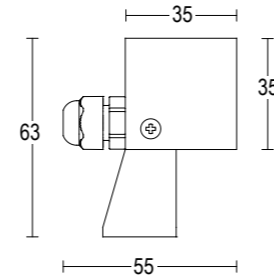

ACCESSORI ACCESSORIES

Grigio scuro opaco 05 ●
Dark grey matt
Grigio chiaro 19 ●
Light grey

Altre finiture disponibili sul sito web
Other finishes available on the website