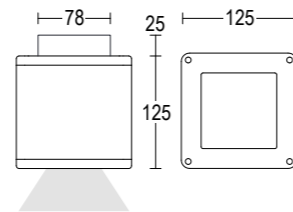

Torre C 125

Torre C Lens 125
17W LED 3000K / 4000K
1930lm - 2116lm
15° / 36° / 53° / ellipsoidal
220-240V 50/60hz
alimentatore incluso *LED driver integral*

Torre C 125
16W / 29W LED 3000K / 4000K
1967lm - 3401lm
35°
220-240V 50/60hz
alimentatore incluso *LED driver integral*

GH1963

ACCESSORI ACCESSORIES

AC204
Connettore rapido IP68
IP68 fast connector

Grigio scuro opaco **05** ●
Dark grey matt

Grigio chiaro **19** ●
Light grey

Altre finiture disponibili sul sito web
Other finishes available on the website