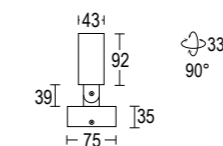

Edge Spot Dark 10L
21W / 32W LED 3000K / 4000K
1964lm - 3270lm
17° / 37° / 50° / elipsoidal
220-240V 50/60hz
alimentatore incluso LED driver integral

GH1592