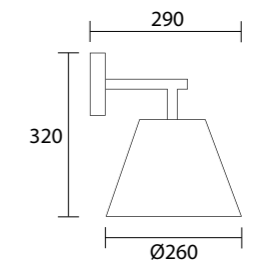

12W LED 3000K / 4000K
1300lm - 1400lm
220-240V 50/60hz
alimentatore incluso LED driver integral

GH1998