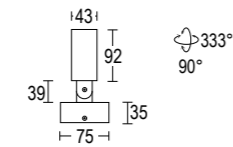

Edge Spot 10L
21W / 32W LED 3000K / 4000K
1964lm - 3270lm
17° / 37° / 50° / elipsoidal
220-240V 50/60hz
alimentatore incluso *LED driver integral*