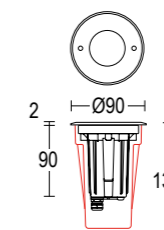

Acciaio inossidabile 15
Stainless Steel
Altre finiture disponibili sul sito web
Other finishes available on the website

6W / 9W LED 3000K / 4000K
845lm - 1218lm
19° / 40°
max 500 mA
alimentatore remoto SELV non incluso
remote SELV led driver not included

GH5953