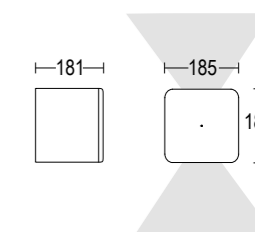

MaxiBivio

Vai alla pagina
Web del prodotto
Go to the product Web page

1. Bianco opaco 01
     White matt
   - Grigio scuro opaco 05
     Dark grey matt
   - Grigio chiaro 19
     Light grey
2. Altre finiture disponibili sul sito web
   Other finishes available on the website

MaxiBivio 1L

MaxiBivio 2L

MaxiBivio 1L
26W LED 3000K / 4000K
2967lm - 3012lm
66°
220-240V 50/60hz
alimentatore incluso *LED driver integral*

MaxiBivio 2L
26W LED 3000K / 4000K
2967lm - 3012lm
2x 66°
220-240V 50/60hz
alimentatore incluso *LED driver integral*

GH1341

GH1343