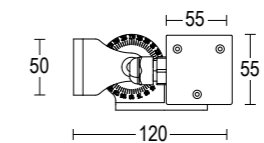

MaxiTratto Wall PB

MaxiTratto Wall PB 230V 300

MaxiTratto Wall PB 230V 600

MaxiTratto Wall PB 230V 300
5,7W / 9W / 12W LED 3000K / 4000K
737lm - 1308lm
12° / 25° / 50° / elipsoidal / asymmetrical / flood
220-240V 50/60hz
alimentatore incluso LED driver integral

MaxiTratto Wall PB 230V 600
11,4W / 18W / 25,2W LED 3000K / 4000K
1474lm - 2616lm
12° / 25° / 50° / elipsoidal / asymmetrical / flood
220-240V 50/60hz
alimentatore incluso LED driver integral

Bianco opaco 01
White matt

Grigio scuro opaco 05
Dark grey matt

Grigio chiaro 19
Light grey

Altre finiture disponibili sul sito web
Other finishes available on the website

GH1570

ACCESSORI ACCESSORIES

Griglia anti-abbagliamento
Anti-grate louvre
AC522 Tratto GH1551
AC523 Tratto GH1552

AC279
Connettore per cablaggio in cascata IP68
IP68 connector for the through wiring

AC566
Coppia bracci di estensione
Pair of extension arms

AC204
Connettore rapido IP68
IP68 fast connector

Vai alla pagina
Web del prodotto
Go to the product Web page