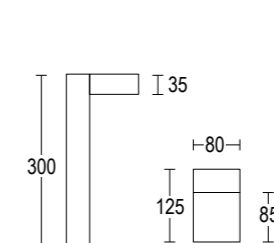

Vai alla pagina
Web del prodotto
Go to the product Web page