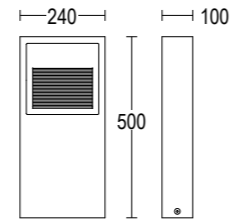

8,7W LED 3000K / 4000K
1101lm - 1167lm
220-240V 50/60hz
alimentatore incluso *LED driver integral*

GH1150

ACCESSORI ACCESSORIES

AC204
Connettore rapido IP68
IP68 fast connector

AC279
Connettore per cablaggio in cascata IP68
IP68 connector for the through wiring

Altre finiture disponibili sul sito web
Other finishes available on the website

Grigio scuro opaco **05** ●
Dark grey matt

Grigio chiaro **19** ●
Light grey

AC247
Base di ancoraggio
Plated steel anchorage

P. 302
MaxiVerso flat