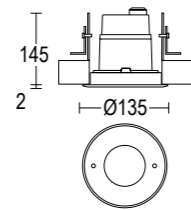

Spia SQ 135

6,5W LED 3000K / 4000K
904lm - 918lm
60°
220-240V 50/60hz
alimentatore incluso *LED driver integral*

GH6621