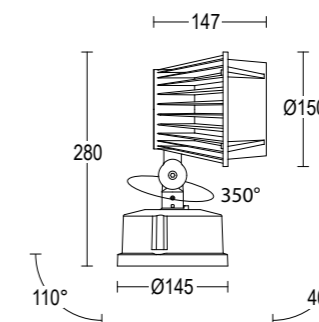

# Pario

design: arch. Maurizio Parrini

Pario 150

Pario 150 Extension

18W / 26W / 32W LED 3000K / 4000K  
 2172lm - 3781lm  
 12° / 47°  
 220-240V 50/60hz  
 alimentatore incluso LED driver integral

GH1130