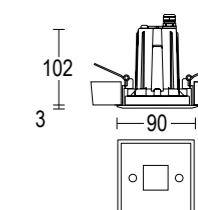

GH5947

Vai alla pagina
Web del prodotto
Go to the product Web page