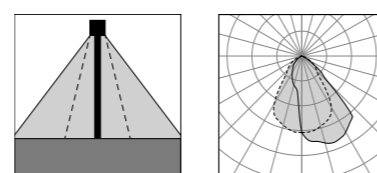

# Edge SP Dark

Edge SP Dark 3L

Edge SP Dark 5L

Edge SP Dark 10L

Vai alla pagina  
Web del prodotto  
Go to the product Web page

Ottiche standard  
Standard optics

Ottiche Dark  
Dark optics

- Grigio scuro opaco 05   
Dark grey matt
  - Grigio chiaro 19   
Light grey
- Altre finiture disponibili sul sito web  
Other finishes available on the website