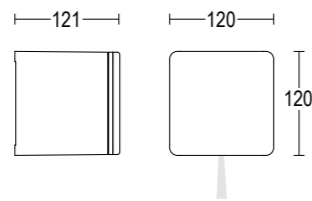

1. Bianco opaco 01
     White matt
   - Grigio scuro opaco 05
     Dark grey matt
   - Grigio chiaro 19
     Light grey
2. Altre finiture disponibili sul sito web
   Other finishes available on the website

1. Bianco opaco 01
     White matt
   - Grigio scuro opaco 05
     Dark grey matt
   - Grigio chiaro 19
     Light grey
2. Altre finiture disponibili sul sito web
   Other finishes available on the website