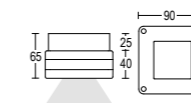

Torre Flat C

MicroTorre Flat C 90

Torre Flat C 125

MaxiTorre Flat C 200

Vai alla pagina
Web del prodotto
Go to the product Web page

MicroTorre Flat C 90
8W LED 3000K / 4000K
656lm - 690lm
29°
220-240V 50/60hz
alimentatore incluso *LED driver integral*

GH1208

GH1209

GH1210

Torre Flat C 125
15W LED 3000K / 4000K
1350lm - 1425lm
42°
220-240V 50/60hz
alimentatore incluso *LED driver integral*

MaxiTorre Flat C 200
19W LED 3000K / 4000K
2374lm - 2410lm
45°
220-240V 50/60hz
alimentatore incluso *LED driver integral*

ACCESSORI ACCESSORIES

AC204
Connettore rapido IP68
IP68 fast connector

- Grigio scuro opaco 05
  Dark grey matt
- Grigio chiaro 19
  Light grey
- Altre finiture disponibili sul sito web
  Other finishes available on the website