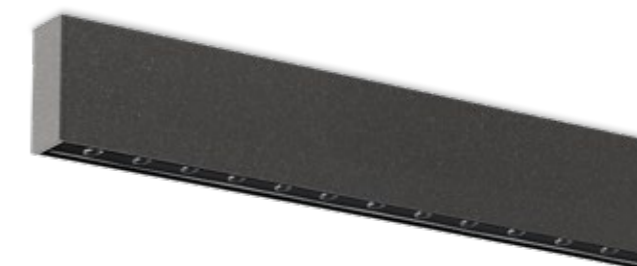

CERTIFICAZIONI CERTIFICATION	CE ENEC UK BTL DM 2015/1185 ENEC ALLI ALLI ALLI
GRADO DI PROTEZIONE IP / IK RATING	IP 66 / IK 07 IP 66 / IK 07
CLASSE DI ISOLAMENTO CLASSIFICATION	classe I class I
DIMMERABILE DIMMABLE	versione dimmerabile DALI disponibile su richiesta dimnable DALI versione available upon request
CORPO BODY	alluminio estruso EN AW-6060 T5, alluminio pressofuso EN AB 44100 ad alta resistenza alla ossidazione extruded aluminum EN AW-6060 T5, die-cast aluminum EN AB 44100 highly resistant to oxidation
DIFFUSORE DIFFUSER	vetro sodico calcico temprato 3 mm soda-lime tempered glass 3 mm
RIFLETTORE REFLECTOR	lenti lens
GUARNIZIONI SEALING GASKET	silicone silicone
CABLAGGIO WIRING	apparecchio fornito con 0,5 m di cavo H05RN-F 3x1mm² pre cablato con pressacavo in metallo M16 Ø5/10mm fixture supplied with pre wired cable 0,5 m long H05RN-F 3x1mm² with metal cable gland M16 Ø5/10 mm
SORGENTE LUMINOSA LIGHT SOURCE	Led incluso Led integral
FINITURA FINISH	verniciatura in polveri poliestere ad alta resistenza ai raggi UV ed alla corrosione / vetro temprato e serigrafato powder coating polyester high resistance to UV and oxidation / tempered serigrafed glass