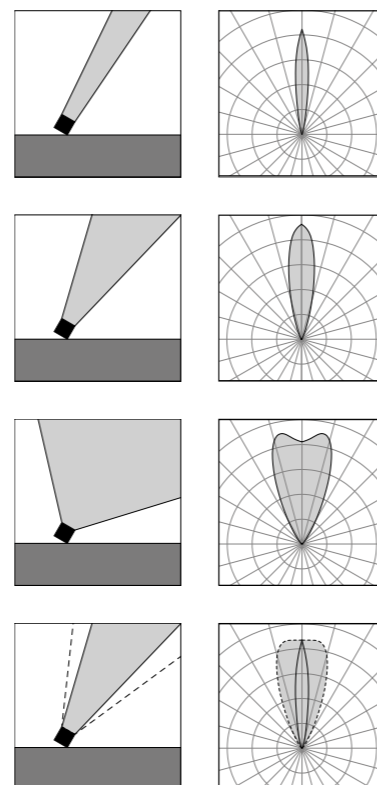

# Edge Spot Dark

Edge Spot Dark 3L

Edge Spot Dark 5L

Edge Spot Dark 10L

Vai alla pagina  
Web del prodotto  
Go to the product Web page

Ottiche standard  
Standard optics

Ottiche Dark  
Dark optics

Grigio scuro opaco 05