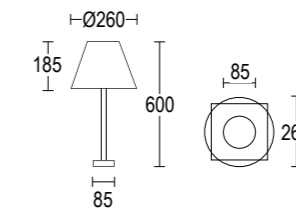

GH1973

GH1974

Grigio scuro opaco **05** ●  
*Dark grey matt*

Grigio chiaro **19** ●  
*Light grey*

Altre finiture disponibili sul sito web  
*Other finishes available on the website*