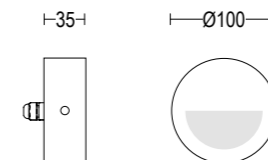

- Grigio scuro opaco 05 *Dark grey matt*
- Grigio chiaro 19 *Light grey*
- Altre finiture disponibili sul sito web *Other finishes available on the website*

MicroSpia Flat Eyelid 100

Spia Flat Eyelid 140

MaxiSpia Flat Eyelid 190

MicroSpia Flat Eyelid 100
7W LED 3000K / 4000K
900lm - 1000lm
220-240V 50/60hz
alimentatore incluso *LED driver integral*
diffusore opale *opal diffuser*

GH1388