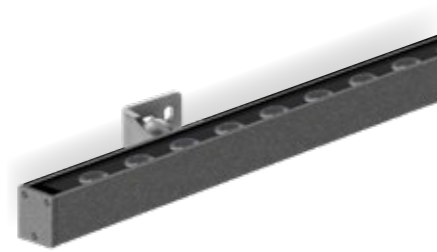

Tratto wall 24V

Tratto Wall 24V

Tratto Wall 24V 600

Tratto Wall 24V 900

Tratto Wall 24V 1200

Tratto Wall 24V 1500

Tratto Wall 24V 600
8W / 12W / 18W LED 3000K / 4000K
951,5lm - 1944lm
10° / 28° / flood / elipsoidal
max 24V DC
alimentatore remoto SELV non incluso
remote SELV led driver not included

Tratto Wall 24V 900
12,3W / 18W / 27W LED 3000K / 4000K
1470,5lm - 2916lm
10° / 28° / flood / elipsoidal
max 24V DC
alimentatore remoto SELV non incluso
remote SELV led driver not included

Tratto Wall 24V 1200
16,7W / 24W / 36W LED 3000K / 4000K
1909,5lm - 3888lm
10° / 28° / flood / elipsoidal
max 24V DC
alimentatore remoto SELV non incluso
remote SELV led driver not included

Tratto Wall 24V 1500
21W / 30W / 45W LED 3000K / 4000K
1800lm - 4860lm
10° / 28° / flood / elipsoidal
max 24V DC
alimentatore remoto SELV non incluso
remote SELV led driver not included

ACCESSORI ACCESSORIES

Visiera
Hood
AC637 Tratto GH1534
AC638 Tratto GH1536

Griglia anti-abbagliamento
Anti-grale louvre
AC517 Tratto GH1534
AC518 Tratto GH1536

AC279
Connettore per cablaggio in cascata IP68
IP68 connector for the through wiring

AC566
Coppia bracci di estensione
Pair of extension arms

AC146.0024014FN-67
Alimentatore 14,4W 24 VDC IP67
Driver 14,4W 24 VDC IP67

AC088.0024040FN-67
Alimentatore 40W 24 VDC IP67
Driver 40W 24VDC IP67

AC089.002481FN-67
Alimentatore 75W 24 VDC IP67
Driver 75W 24VDC IP67

AC090.0024120FN-67
Alimentatore 120W 24 VDC IP67
Driver 120W 24VDC IP67

AC114.0024024FD-67
Alimentatore IP67 24V DC 24W DALI
LED driver IP67 24V DC 24W DALI

AC113.0024201FD-67
Alimentatore IP67 24V DC 201W DALI
LED driver IP67 24V DC 201W DALI

ACCESSORI ACCESSORIES

Visiera
Hood
AC639 Tratto GH1537
AC640 Tratto GH1529

Griglia anti-abbagliamento
Anti-grale louvre
AC519 Tratto GH1537
AC520 Tratto GH1529

AC279
Connettore per cablaggio in cascata IP68
IP68 connector for the through wiring

AC566
Coppia bracci di estensione
Pair of extension arms

AC146.0024014FN-67
Alimentatore 14,4W 24 VDC IP67
Driver 14,4W 24 VDC IP67

AC088.0024040FN-67
Alimentatore 40W 24 VDC IP67
Driver 40W 24VDC IP67

AC089.002481FN-67
Alimentatore 75W 24 VDC IP67
Driver 75W 24VDC IP67

AC090.0024120FN-67
Alimentatore 120W 24 VDC IP67
Driver 120W 24VDC IP67

AC114.0024024FD-67
Alimentatore IP67 24V DC 24W DALI
LED driver IP67 24V DC 24W DALI

AC113.0024201FD-67
Alimentatore IP67 24V DC 201W DALI
LED driver IP67 24V DC 201W DALI