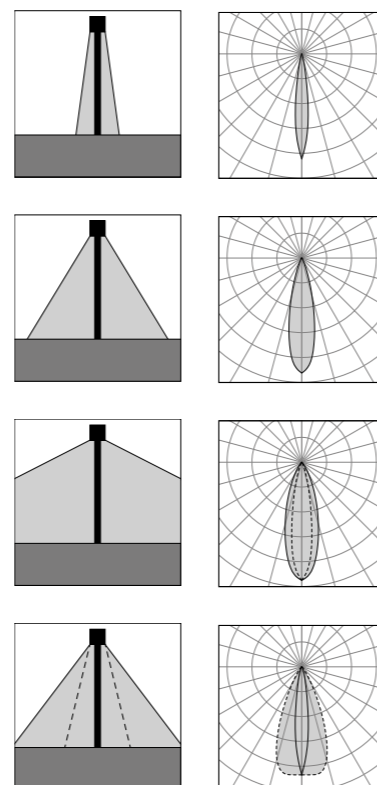

# Edge SP

Edge SP 3L

Edge SP 5L

Edge SP 10L

Vai alla pagina  
Web del prodotto  
Go to the product Web page

Ottiche standard  
Standard optics

Ottiche Dark  
Dark optics

- Grigio scuro opaco 05   
Dark grey matt
- Grigio chiaro 19   
Light grey
- Altre finiture disponibili sul sito web  
Other finishes available on the website