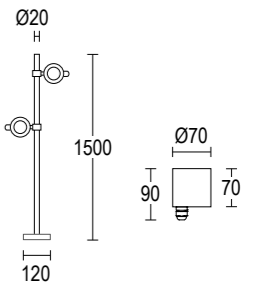

## ACCESSORI ACCESSORIES

**AC711**  
Picchetto  
Stake

**AC447**  
Controcassa  
Rough-in housing

**AC660**  
Visiera MegaSegno  
MegaSegno Hood

**AC204**  
Connettore rapido IP68  
IP68 fast connector

Grigio scuro opaco **05** ●  
*Dark grey matt*