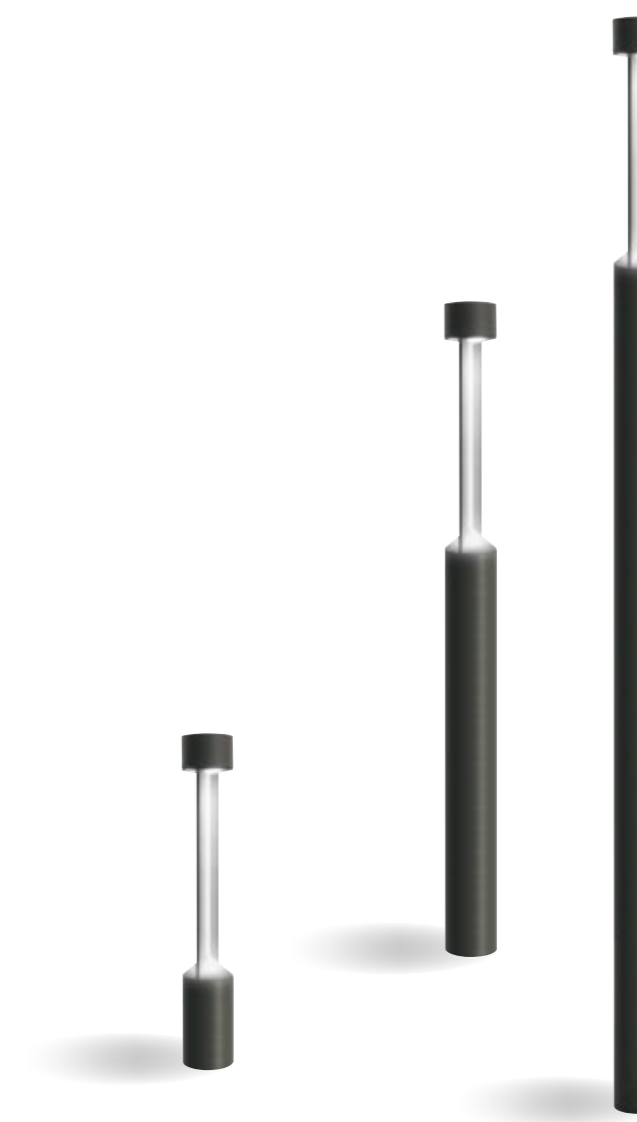

Series of bollards and pole with minimal design available in various heights. Designed to illuminate squares, avenues, paths, parks, walkways and gardens without glaring. With its strong steel base and the construction of the head in high oxidation resistant aluminum alloy which is subjected to nano-bonderite treatment and finished with texturized polyester powder paint, making the product resistant to atmospheric agents and UV rays, guaranteeing maximum protection over the years. The solid construction of the product makes it resistant to winds of over 160km/h and resistant to vandalism. Silicone gaskets ensure maximum sealing in all operating and temperature conditions. The ribbed and opal polycarbonate diffuser silconated directly to the head makes it highly resistant to impact and allows for an homogeneous light distribution. The external screws are in stainless steel and on request also available in a vandal-proof version for those installations on public areas. The inspection door at the base of the pole allows wiring to be carried out quickly and safely. The product is installed using pressure tie rods to be screwed directly into the ground or through tie rods embedded in the concrete. The product is equipped with the Ghidini water-lock system that prevents the rising of humidity from the power cable due to the alternating on and off cycles.

CERTIFICAZIONI CERTIFICATION	CE ENEC UK BSI TÜV NORD VDE ALC
GRADO DI PROTEZIONE IP RATING	IP 65 / IK 10 IP 65 / IK 10
CLASSE DI ISOLAMENTO CLASSIFICATION	classe I class I
DIMMERABILE DIMMABLE	versione dimmerabile disponibile su richiesta dimmerable version available upon request
CORPO BODY	alluminio estruso EN AW-6060 T5 / alluminio pressofuso EN AB 44100 ad alta resistenza alla ossidazione extruded aluminum EN AW-6060 T5 / die-cast aluminum EN AB 44100 highly resistant to oxidation
PALO (CE) COLUMN (CE)	alluminio estruso - anima in ferro zincato - da interrare extruded aluminium - zinc plated steel internal tube - to be rooted
VITERIA ESTERNA EXTERNAL FIXINGS	inox A4-70 trattata in soluzione lubrificante idrorepellente con alto potere antiossidante stainless steel A4-70 treated with highly antioxidant water-repellent lubricating solution
GUARNIZIONI SEALING GASKET	silicone silicone
CABLAGGIO WIRING	apparecchio fornito con 0,5 m di cavo H07RN8-F 3x1mm² pre cablato con pressacavo in metallo M20 Ø 7/13 mm fixture supplied with pre wired cable 0,5 m long H07RN8-F 3x1mm² with metal cable gland M20 Ø 7/13 mm
SORGENTE LUMINOSA LIGHT SOURCE	LED incluso LED integral
FINITURA FINISH	verniciatura in polveri poliestere ad alta resistenza ai raggi UV ed alla corrosione powder coating polyester high resistance to UV and oxidation

Consultare il sito per l'intera gamma prodotti. Refer to the website for the complete product range.