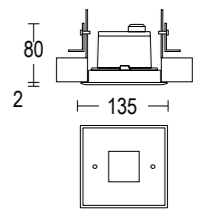

Spia RD 135

Spia SQ 135

6,5W LED 3000K / 4000K
904lm - 918lm
60°
220-240V 50/60hz
alimentatore incluso *LED driver integral*

ACCESSORI
ACCESSORIES

AC204
Connettore rapido IP68
IP68 fast connector

Acciaio inossidabile 15
Stainless Steel

Altre finiture disponibili sul sito web
Other finishes available on the website

18W LED 3000K / 4000K
2172lm - 2205lm
60°
max 500 mA
alimentatore remoto SELV non incluso
remote SELV led driver not included

Spia RD 135

Spia SQ 135

GH6625

ACCESSORI
ACCESSORIES

AC205-IP66
Scatola per alimentatore remoto IP66
IP 66 remote power supply box

AC204
Connettore rapido IP68
IP68 fast connector

AC087.0500022SN-20
Alimentatore IP20 500mA 22W
LED driver IP20 500mA 22W

AC207.0500020SN-67
Alimentatore IP67 500mA 20W
LED driver IP67 500mA 20W

Acciaio inossidabile 15
Stainless Steel

Altre finiture disponibili sul sito web
Other finishes available on the website