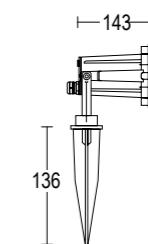

MicroMikko

photo: Germano Borrelli

Vai alla pagina
Web del prodotto
Go to the product Web page

- Grigio scuro opaco 05
  Dark grey matt
- Grigio chiaro 19
  Light grey
- Altre finiture disponibili sul sito web
  Other finishes available on the website

9W LED 3000K / 4000K
1173lm - 1218lm
19° / 40°
220-240V 50/60hz
alimentatore incluso *LED driver integral*

GH5966

GH5984

GH5974

ACCESSORI ACCESSORIES

AC760
Visiera
Hood

AC711
Picchetto
Stake

AC204
Connettore rapido IP68
IP68 fast connector