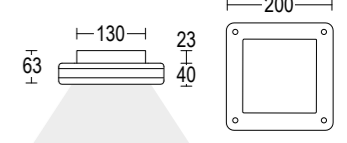

Torre Flat C

MicroTorre Flat C 90

Torre Flat C 125

MaxiTorre Flat C 200

Vai alla pagina
Web del prodotto
Go to the product Web page

MicroTorre Flat C 90
8W LED 3000K / 4000K
656lm - 690lm
29°
220-240V 50/60hz
alimentatore incluso *LED driver integral*

GH1208

GH1209

GH1210

Torre Flat C 125
15W LED 3000K / 4000K
1350lm - 1425lm
42°
220-240V 50/60hz
alimentatore incluso *LED driver integral*

MaxiTorre Flat C 200
19W LED 3000K / 4000K
2374lm - 2410lm
45°
220-240V 50/60hz
alimentatore incluso *LED driver integral*

ACCESSORI ACCESSORIES

AC204
Connettore rapido IP68
IP68 fast connector

- Grigio scuro opaco 05
  Dark grey matt
- Grigio chiaro 19
  Light grey
- Altre finiture disponibili sul sito web
  Other finishes available on the website