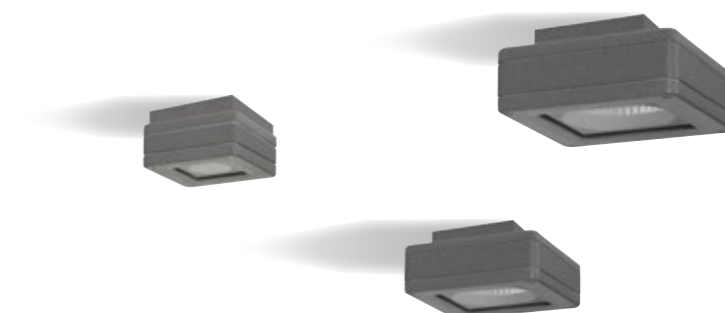

Series of ceiling surface mounted lighting fixtures. Available in various sizes, they are designed for lighting portches, entrances and environments where a high level of humidity protection is required. The body and diffuser closure ring are constructed of high oxidation resistant aluminum alloy which is subjected to nano-bonderite treatment and finished with texturized polyester powder paint, making the product resistant to atmospheric agents and UV rays, guaranteeing maximum protection over the years. Silicone gaskets ensure maximum sealing in all operating and temperature conditions. The ultra transparent tempered soda lime glass diffuser ensures maximum light transmittance and is finished with a silkscreen border. The external screws are in stainless steel.

CERTIFICAZIONI CERTIFICATION	CE ENEC UK GBC ALU ALU GLASS
GRADO DI PROTEZIONE IP / IK RATING	IP 65 / IK 06 IP 65 / IK 06
CLASSE DI ISOLAMENTO CLASSIFICATION	classe I class I
DIMMERABILE DIMMABLE	versione dimmerabile disponibile su richiesta dimnable version available upon request
CORPO BODY	alluminio estruso EN AW-6060 T5, alluminio pressofuso EN AB 44100 ad alta resistenza alla ossidazione extruded aluminum EN AW-6060 T5, die-cast aluminum EN AB 44100 highly resistant to oxidation
DIFFUSORE DIFFUSER	vetro sodico lime temprato 4 mm soda-lime tempered glass 4 mm
VITERIA ESTERNA EXTERNAL FIXINGS	inox A4-70 trattata in soluzione lubrificante idrorepellente con alto potere antiossidante stainless steel A4-70 treated with highly antioxidant water-repellent lubricating solution
GUARNIZIONI SEALING GASKET	silicone silicone
CABLAGGIO WIRING	apparecchio fornito con 0,5 m di cavo H05RN-F 3x1mm2 pre cablato con pressacavo in metallo M12 Ø3,5/7mm fixture supplied with pre wired cable 0,5 m long H05RN-F 3x1mm2 with metal cable gland M12 Ø 3,5/7 mm
SORGENTE LUMINOSA LIGHT SOURCE	LED incluso LED integral
FINITURA FINISH	verniciatura in polveri poliestere ad alta resistenza ai raggi UV ed alla corrosione powder coating polyester high resistance to UV and oxidation