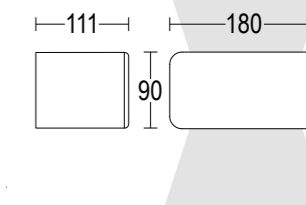

MiniModo

Vai alla pagina
Web del prodotto
Go to the product Web page

1. Bianco opaco 01
     White matt
   - Grigio scuro opaco 05
     Dark grey matt
   - Grigio chiaro 19
     Light grey
2. Altre finiture disponibili sul sito web
   Other finishes available on the website

MiniModo 1L 180x90

MiniModo 2L 180x90

Minimodo 1L 180x90
3,9W / 7W LED 3000K / 4000K
570lm - 812lm
38° / 100°
220-240V 50/60hz
alimentatore incluso *LED driver integral*

Minimodo 2L 180x90
2x 3,9W / 7W LED 3000K / 4000K
2x570lm - 812lm
38° / 100°
220-240V 50/60hz
alimentatore incluso *LED driver integral*

GH1332

GH1333