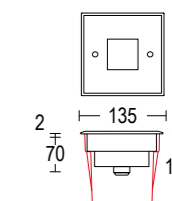

Vai alla pagina
Web del prodotto
Go to the product Web page

Acciaio inossidabile 15
Stainless Steel

Altre finiture disponibili sul sito web
Other finishes available on the website

7W / 8,4W LED 3000K / 4000K
784 - 1000lm
80°
220-240V 50/60hz
alimentatore incluso LED driver integral

GH1244

GH1245

ACCESSORI ACCESSORIES

AC014
Controcassa
Rough-in housing

AC204
Connettore rapido IP68
IP68 fast connector

AC273
Controcassa senza fondo
Rough-in housing bottomless