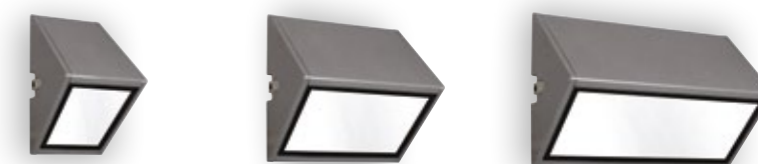

Mignon

Vai alla pagina
Web del prodotto
Go to the product Web page

1. Bianco opaco 01
     White matt
   - Grigio scuro opaco 05
     Dark grey matt
   - Grigio chiaro 19
     Light grey
2. Altre finiture disponibili sul sito web
   Other finishes available on the website

MaxiMignon 160

MaxiMignon 280

MaxiMignon 400

MaxiMignon 160
16/23W LED 3000K / 4000K
2080lm - 3200lm
Asymmetrical
220-240V 50/60hz
alimentatore incluso *LED driver integral*

MaxiMignon 280
32/46W LED 3000K / 4000K
4160lm - 6400lm
Asymmetrical
220-240V 50/60hz
alimentatore incluso *LED driver integral*

MaxiMignon 400
48/69W LED 3000K / 4000K
6240lm - 9600lm
Asymmetrical
220-240V 50/60hz
alimentatore incluso *LED driver integral*