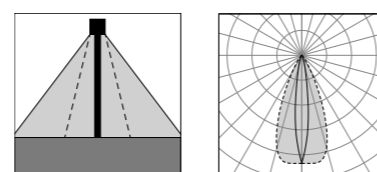

# Edge SP Dark

Edge SP Dark 3L

Edge SP Dark 5L

Edge SP Dark 10L

Vai alla pagina  
Web del prodotto  
Go to the product Web page

Ottiche standard  
Standard optics

Ottiche Dark  
Dark optics

- Grigio scuro opaco 05   
Dark grey matt
  - Grigio chiaro 19   
Light grey
- Altre finiture disponibili sul sito web  
Other finishes available on the website