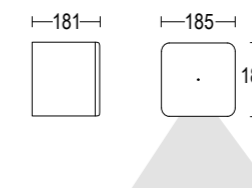

MaxiBivio

Vai alla pagina
Web del prodotto
Go to the product Web page

1. Bianco opaco 01
     White matt
   - Grigio scuro opaco 05
     Dark grey matt
   - Grigio chiaro 19
     Light grey
2. Altre finiture disponibili sul sito web
   Other finishes available on the website

MaxiBivio 1L

MaxiBivio 2L

MaxiBivio 1L
26W LED 3000K / 4000K
2967lm - 3012lm
66°
220-240V 50/60hz
alimentatore incluso *LED driver integral*

MaxiBivio 2L
26W LED 3000K / 4000K
2967lm - 3012lm
2x 66°
220-240V 50/60hz
alimentatore incluso *LED driver integral*

GH1341

GH1343