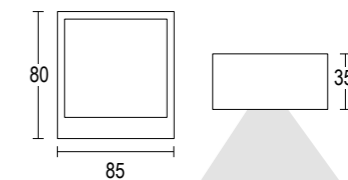

1. Bianco opaco 01
     White matt
   - Grigio scuro opaco 05
     Dark grey matt
   - Grigio chiaro 19
     Light grey
2. Altre finiture disponibili sul sito web
   Other finishes available on the website

6W / 9W LED 3000K / 4000K
540lm - 1218lm
18° / 33°
220-240V 50/60hz / max 500mA

GH1143