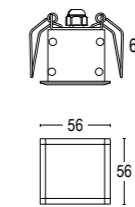

Edge R

Vai alla scheda tecnica
Go to specification sheet

1. Bianco opaco 01
     White matt
   - Grigio scuro opaco 05
     Dark grey matt
   - Grigio chiaro 19
     Light grey
2. Altre finiture disponibili sul sito web
   Other finishes available on the website

Edge R 1L Spring

Edge R 1L

0,4W / 2,1W LED 3000K / 4000K
40lm - 218lm
12° / 34° / 48° / ellipsoidale / asimmetrica
max 700mA / 24V DC
alimentatore remoto SELV non incluso
remote SELV led driver not included

GH1990

GH2003

ACCESSORI ACCESSORIES

AC184.0700020SN-20
Alimentatore IP20 700mA 20W
LED driver IP20 700mA 20W

AC184.0024016SN-20
Alimentatore IP20 24V DC 16W
LED driver IP20 24V DC 16W

AC042.0024020SD-20
Alimentatore IP20 24V DC 20W DALI
LED driver IP20 24V DC 20W DALI

AC084.0700014FN-67
Alimentatore IP67 700mA 14W
LED driver IP67 700mA 14W

AC146.0024014FN-67
Alimentatore IP67 24V DC 14W
LED driver IP67 24V DC 14W

AC114.0024024FD-67
Alimentatore IP67 24V DC 24W DALI
LED driver IP67 24V DC 24W DALI

AC113.0024201FD-67
Alimentatore IP67 24V DC 201W DALI
LED driver IP67 24V DC 201W DALI

AC543
Controcassa in acciaio
Inox rough-in housing