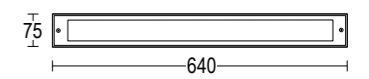

MiniConfine C

Vai alla pagina
Web del prodotto
Go to the product Web page

Acciaio inossidabile **15**
Stainless Steel
Altre finiture disponibili sul sito web
Other finishes available on the website

MiniConfine C 300

MiniConfine C 600

MiniConfine C 300
9W LED 3000K / 4000K
876lm - 972lm
12° / 25° / 50° / ellipsoidal / asymmetrical
220-240V 50/60hz
alimentatore incluso LED driver integral

MiniConfine C 600
18W LED 3000K / 4000K
1752lm - 1944lm
12° / 25° / 50° / ellipsoidal / asymmetrical
220-240V 50/60hz
alimentatore incluso LED driver integral

GH1080

GH1081

ACCESSORI ACCESSORIES

AC204
Connettore rapido IP68
IP68 fast connector

AC573
Staffe a soffitto
Ceiling brackets

AC279
Connettore per cablaggio in cascata IP68
IP68 connector for the through wiring