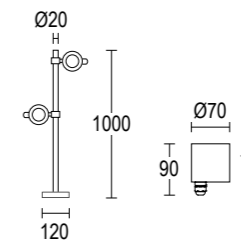

MegaSegno P

8W LED 3000K / 4000K
650lm - 690lm
36°
220-240V 50/60hz
alimentatore incluso *LED driver integral*

GH1475

ACCESSORI ACCESSORIES

Grigio scuro opaco **05** ●
Dark grey matt

Grigio chiaro **19** ●
Light grey

Altre finiture disponibili sul sito web
Other finishes available on the website

MegaSegno P

2 x 8W LED 3000K / 4000K
2 x 650lm - 690lm
2 x 36°
220-240V 50/60hz
alimentatore incluso *LED driver integral*

GH1477

ACCESSORI ACCESSORIES

Grigio scuro opaco **05** ●
Dark grey matt

Grigio chiaro **19** ●
Light grey

Altre finiture disponibili sul sito web
Other finishes available on the website