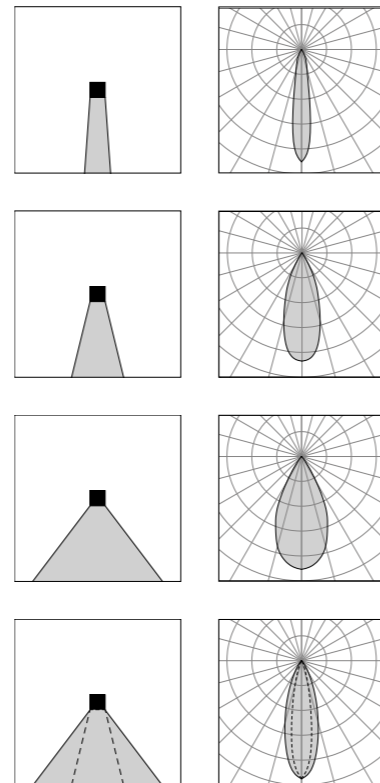

# Edge W Dark

Vai alla pagina  
Web del prodotto  
Go to the product Web page

Ottiche Dark  
Dark optics

Ottiche standard  
Standard optics

- Bianco opaco 01  White matt
  - Grigio scuro opaco 05  Dark grey matt
  - Grigio chiaro 19  Light grey
- Altre finiture disponibili sul sito web  
Other finishes available on the website 