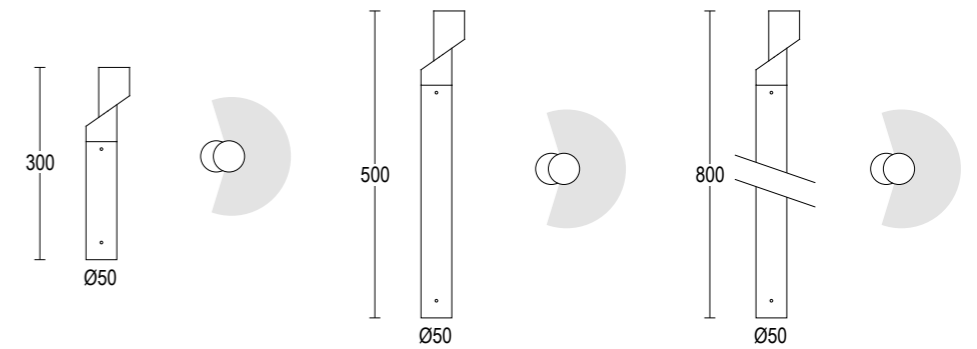

6W LED 3000K / 4000K
845lm - 877lm
180°
220-240V 50/60hz
alimentatore incluso LED driver integral

GH1250

GH1251

GH1252