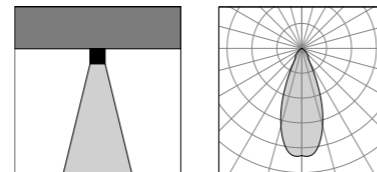

# Torre Flat C

MicroTorre Flat C 90

Torre Flat C 125

MaxiTorre Flat C 200

Vai alla pagina  
Web del prodotto  
Go to the product Web page

**MicroTorre Flat C 90**  
8W LED 3000K / 4000K  
656lm - 690lm  
29°  
220-240V 50/60hz  
alimentatore incluso *LED driver integral*