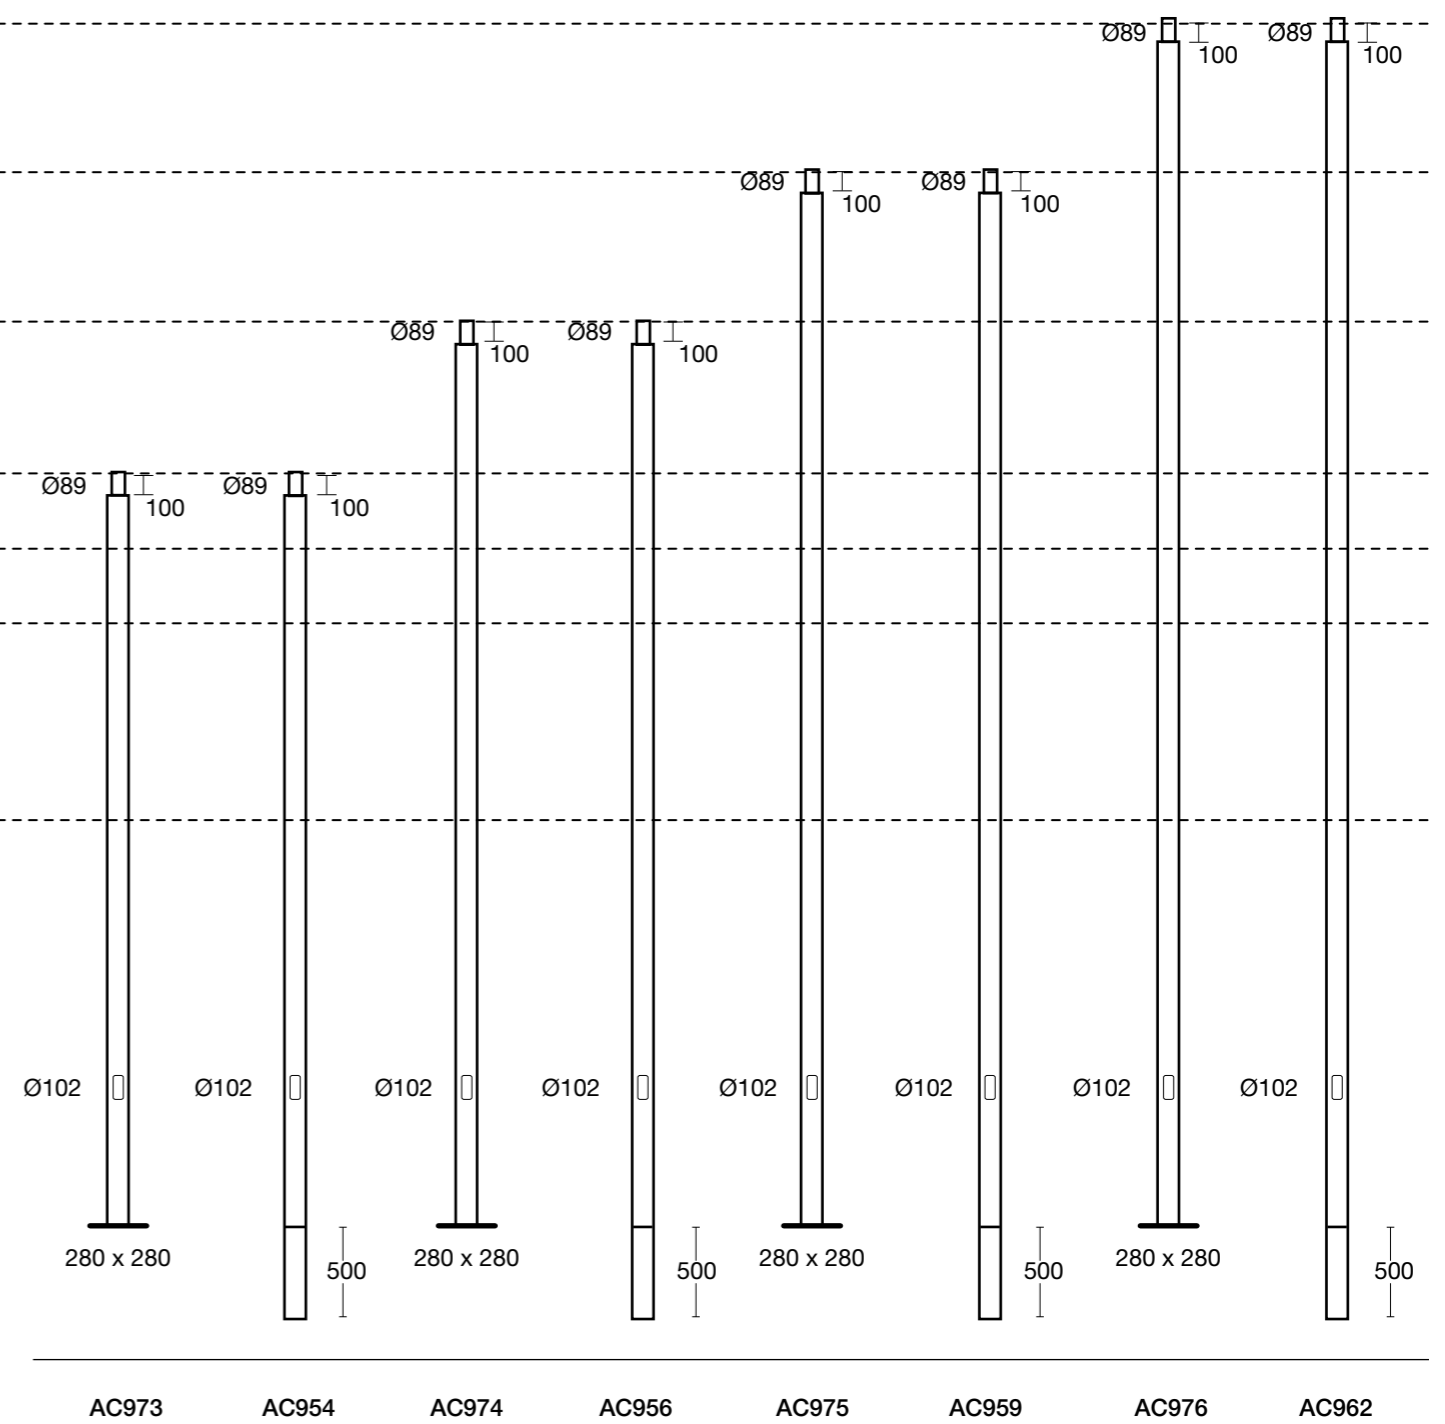

Palo cilindrico

Cylindrical column

ACCESSORI
ACCESSORIES

AC429
Base in ferro ancoraggio
Iron anchorage base

Grigio scuro opaco 05 ●
Dark grey matt

Grigio chiaro 19 ●
Light grey

Altre finiture disponibili sul sito web
Other finishes available on the website