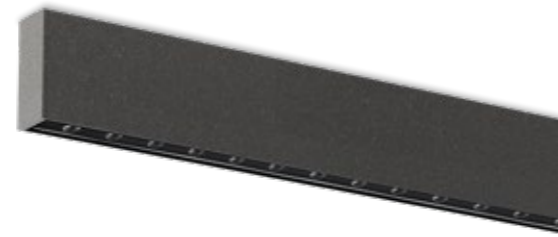

Tratto C

Tratto C 900

Tratto C 900
17,1W / 37,8W LED 3000K / 4000K
2211 - 4773lm
12° / 25° / 46° ellipsoidale
220-240V 50/60hz
alimentatore incluso *LED driver integral*

GH1582

Tratto C 1200

Tratto C 1200
22,8W / 50,4W LED 3000K / 4000K
2948 - 6364lm
12° / 25° / 46° ellipsoidale
220-240V 50/60hz
alimentatore incluso *LED driver integral*

GH1583

ACCESSORI ACCESSORIES

AC204
Connettore rapido IP68
IP68 fast connector

Grigio scuro opaco **05** ●
Dark grey matt

Grigio chiaro **19** ●
Light grey

Altre finiture disponibili sul sito web
Other finishes available on the website