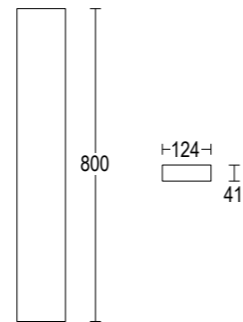

11,6 W LED 3000K / 4000K
1384 - 1522,4lm
220-240V 50/60hz
alimentatore incluso *LED driver integral*

GH1423

ACCESSORI ACCESSORIES

AC204
Connettore rapido IP68
IP68 fast connector

AC279
Connettore per cablaggio in cascata IP68
IP68 connector for the through wiring

Altre finiture disponibili sul sito web
Other finishes available on the website

Grigio scuro opaco **05** ●
Dark grey matt

Grigio chiaro **19** ●
Light grey

AC251
Base di ancoraggio
Plated steel anchorage