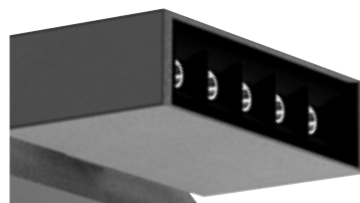

Ottiche Dark
Dark optics