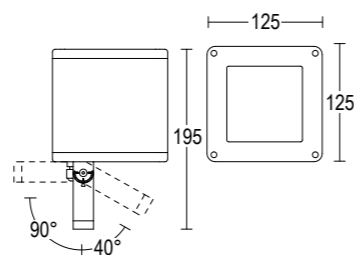

## ACCESSORI ACCESSORIES

Grigio scuro opaco 05

Grigio chiaro 19

Altre finiture disponibili sul sito web  
Other finishes available on the website

**AC203**  
Picchetto  
Stake

**AC645**  
Cintura di sostegno  
Support belt