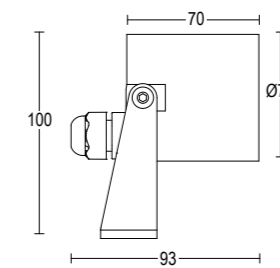

8W LED 3000K / 4000K
650lm - 690lm
15° / 36° / 60°
220-240V 50/60hz
alimentatore incluso LED driver integral

GH1110