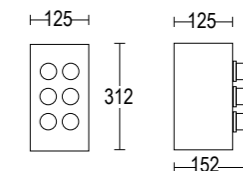

## ACCESSORI ACCESSORIES

-  **AC465**  
Cavo 5mt  
Wire 5mt
-  **AC466**  
Cavo 10mt  
Wire 10mt
-  **AC467**  
Cavo Y 3 x 5mt  
Y wire 3 x 5mt

-  **AC474**  
Picchetto  
Stake
-  **AC475**  
Staffa parete  
Wall bracket