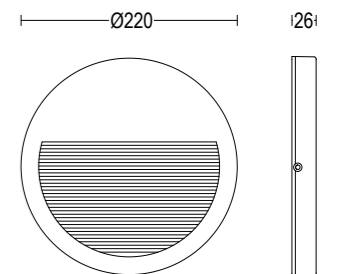

Verso Flat RD

Verso Flat RD 140

MaxiVerso Flat RD 220

Vai alla pagina
Web del prodotto
Go to the product Web page

Grigio scuro opaco 05
Dark grey matt

Grigio chiaro 19
Light grey

Altre finiture disponibili sul sito web
Other finishes available on the website

Verso Flat RD 140
4W LED 3000K / 4000K
544lm - 576lm
220-240V 50/60hz
alimentatore incluso LED driver integral

MaxiVerso Flat RD 220
8,7W LED 3000K / 4000K
1101lm - 1167lm
220-240V 50/60hz
alimentatore incluso LED driver integral

GH1393