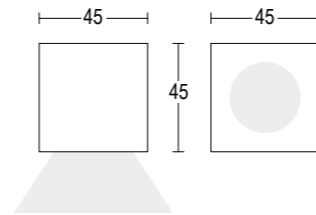

MegaPunto RD 70

MegaPunto SQ 70

8W LED 3000K / 4000K
656lm - 690lm
15° / 36° / 60°
220-240V 50/60hz
alimentatore incluso LED driver integral

GH1220

GH1221