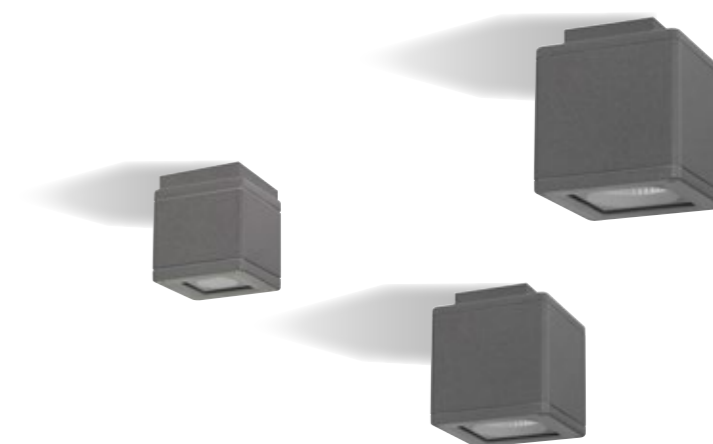

Series of ceiling surface mounted lighting fixtures. Available in various sizes, they are designed for lighting portches, entrances and environments where a high level of humidity protection is required. The body and diffuser closure ring are constructed of high oxidation resistant aluminum alloy which is subjected to nano-bonderite treatment and finished with texturized polyester powder paint, making the product resistant to atmospheric agents and UV rays, guaranteeing maximum protection over the years. Silicone gaskets ensure maximum sealing in all operating and temperature conditions. The ultra transparent tempered sodium calcium glass diffuser ensures maximum light transmittance and is finished with a silkscreen border. The external screws are in stainless steel.

CERTIFICAZIONI CERTIFICATION	CE ENEC UK GFCI ENEC ALU ALU GLASS
GRADO DI PROTEZIONE IP / IK RATING	IP 65 / IK 06 IP 65 / IK 06
CLASSE DI ISOLAMENTO CLASSIFICATION	classe I class I
DIMMERABILE DIMMABLE	versione dimmerabile disponibile su richiesta dimnable version available upon request
CORPO BODY	alluminio estruso EN AW-6060 T5, alluminio pressofuso EN AB 44100 ad alta resistenza alla ossidazione extruded aluminum EN AW-6060 T5, die-cast aluminum EN AB 44100 highly resistant to oxidation
DIFFUSORE DIFFUSER	vetro sodico lime temprato 4 mm soda-lime tempered glass 4 mm
RIFLETTORE REFLECTOR	riflettore in alluminio con metallizzazione di alluminio super puro aluminum reflector with super pure aluminum metallization
VITERIA ESTERNA EXTERNAL FIXINGS	inox A4-70 trattata in soluzione lubrificante idrorepellente con alto potere antiossidante stainless steel A4-70 treated with highly antioxidant water-repellent lubricating solution
GUARNIZIONI SEALING GASKET	silicone silicone
CABLAGGIO WIRING	apparecchio fornito con 0,5 m di cavo H05RN-F 3x1mm2 pre cablato con pressacavo in metallo M20 Ø8/13mm fixture supplied with pre wired cable 0,5 m long H05RN-F 3x1mm2 with metal cable gland M20 Ø 8/13 mm
SORGENTE LUMINOSA LIGHT SOURCE	LED incluso LED integral
FINITURA FINISH	verniciatura in polveri poliestere ad alta resistenza ai raggi UV ed alla corrosione powder coating polyester high resistance to UV and oxidation