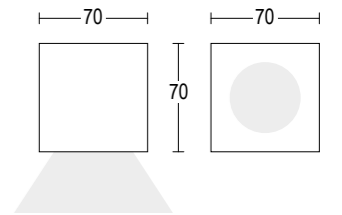

GH1432

GH1435

MegaPunto RD 70

MegaPunto SQ 70

8W LED 3000K / 4000K  
656lm - 690lm  
15° / 36° / 60°  
220-240V 50/60hz  
alimentatore incluso LED driver integral

GH1220

GH1221