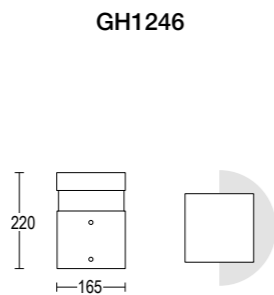

ACCESSORI ACCESSORIES

AC204
Connettore rapido IP68
IP68 fast connector

AC279
Connettore per cablaggio in cascata IP68
IP68 connector for the through wiring

Altre finiture disponibili sul sito web
Other finishes available on the website

Grigio scuro opaco **05** ●
Dark grey matt

Grigio chiaro **19** ●
Light grey

AC254
Base di ancoraggio
Plated steel anchorage