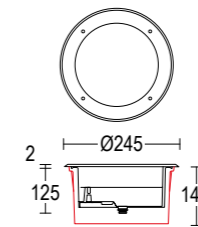

12W / 18W / 26W LED 3000K / 4000K
1550lm - 3012lm
14° / 40° / 58° / asymmetrical
220-240V 50/60hz
alimentatore incluso LED driver integral

GH5329