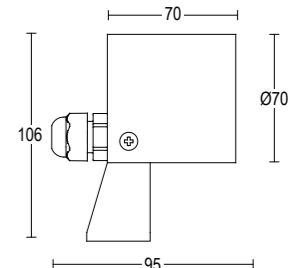

GH1111

ACCESSORI ACCESSORIES

AC203
Picchetto
Stake

AC660
Visiera MegaSegno RD
MegaSegno RD Hood