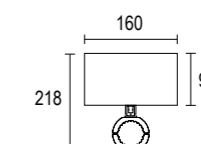

Edge SP

Edge SP 3L

Edge SP 5L

Edge SP 10L

Vai alla pagina
Web del prodotto
Go to the product Web page

- Grigio scuro opaco 05
  Dark grey matt
- Grigio chiaro 19
  Light grey
- Altre finiture disponibili sul sito web
  Other finishes available on the website

Edge SP 3L
6,3W LED 3000K / 4000K
588lm - 654lm
12° / 25° / 50° / elipsoidal
220-240V 50/60hz
alimentatore incluso LED driver integral

Edge SP 5L
10,5W LED 3000K / 4000K
982lm - 1090lm
12° / 25° / 50° / elipsoidal
220-240V 50/60hz
alimentatore incluso LED driver integral

GH1594

Edge SP 10L
21W / 32W LED 3000K / 4000K
1964lm - 654lm
12° / 25° / 50° / elipsoidal
220-240V 50/60hz
alimentatore incluso LED driver integral

ACCESSORI ACCESSORIES

AC430
Attacco palo singolo Ø 60mm
Wrap around pole bracket Ø 60mm

AC204
Connettore rapido IP68
IP68 fast connector

AC431
Attacco palo doppio Ø 60mm
Wrap around pole bracket Ø 60mm double

Pali p.573
Column p.573