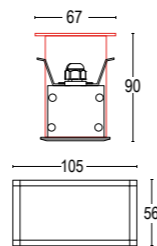

Edge R 3L Spring

Edge R 3L

1,1W / 6,3W LED 3000K / 4000K
121lm - 654lm
12° / 34° / 48° / ellipsoidal / asymmetrical
max 700mA / 24V DC
alimentatore remoto SELV non incluso
remote SELV led driver not included

GH1991

GH2004

Edge R 5L Spring

Edge R 5L

2,3W / 10,5W LED 3000K / 4000K
243lm - 1090lm
12° / 34° / 48° / ellipsoidal / asymmetrical
max 700mA / 24V DC
alimentatore remoto SELV non incluso
remote SELV led driver not included

GH1992

GH2005

ACCESSORI ACCESSORIES

AC184.0700020SN-20
Alimentatore IP20 700mA 20W
LED driver IP20 700mA 20W

AC184.0024016SN-20
Alimentatore IP20 24V DC 16W
LED driver IP20 24V DC 16W

AC042.0024020SD-20
Alimentatore IP20 24V DC 20W DALI
LED driver IP20 24V DC 20W DALI

AC084.0700014FN-67
Alimentatore IP67 700mA 14W
LED driver IP67 700mA 14W

AC146.0024014FN-67
Alimentatore IP67 24V DC 14W
LED driver IP67 24V DC 14W

AC114.0024024FD-67
Alimentatore IP67 24V DC 24W DALI
LED driver IP67 24V DC 24W DALI

AC113.002401FD-67
Alimentatore IP67 24V DC 201W DALI
LED driver IP67 24V DC 201W DALI

AC544
Controcassa in acciaio
Inox rough-in housing

ACCESSORI ACCESSORIES

AC184.0700020SN-20
Alimentatore IP20 700mA 20W
LED driver IP20 700mA 20W

AC052.0024016SD-20
Alimentatore IP20 24V DC 16W DALI
LED driver IP20 24V DC 16W DALI

AC191.0024035SN-20
Alimentatore IP20 24V DC 35W
LED driver IP20 24V DC 35W

AC042.0024020SD-20
Alimentatore IP20 24V DC 20W DALI
LED driver IP20 24V DC 20W DALI

AC084.0700014FN-67
Alimentatore IP67 700mA 14W
LED driver IP67 700mA 14W

AC146.0024014FN-67
Alimentatore IP67 24V DC 14W
LED driver IP67 24V DC 14W

AC088.0024040FN-67
Alimentatore IP67 24V DC 40W
LED driver IP67 24V DC 40W

AC114.0024024FD-67
Alimentatore IP67 24V DC 24W DALI
LED driver IP67 24V DC 24W DALI