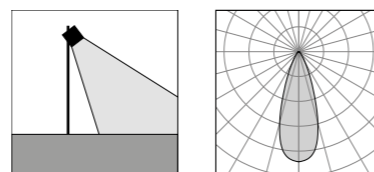

MegaSegno P

plug & play

Vai alla pagina
Web del prodotto
Go to the product Web page

8W LED 3000K / 4000K
656lm - 690lm
36°
220-240V 50/60hz
alimentatore incluso *LED driver integral*

GH1480

Grigio scuro opaco **05** ●
Dark grey matt

Grigio chiaro **19** ●
Light grey

Altre finiture disponibili sul sito web
Other finishes available on the website

ACCESSORI
ACCESSORIES

AC660
Visiera MegaSegno
MegaSegno Hood

Grigio scuro opaco **05** ●
Dark grey matt

Grigio chiaro **19** ●
Light grey

Altre finiture disponibili sul sito web
Other finishes available on the website