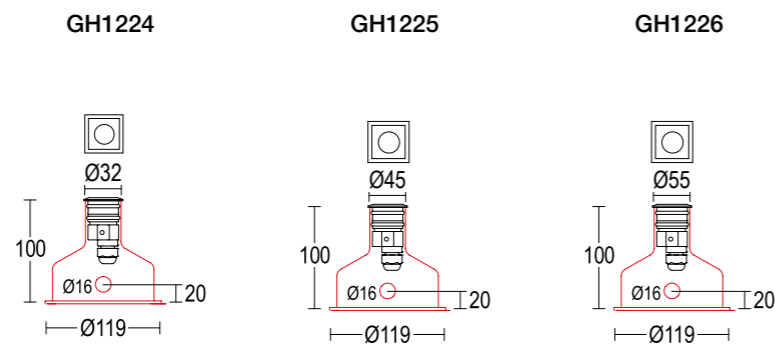

# Segno SQ

MicroSegno Flat SQ 32    Segno Flat SQ 45    MaxiSegno Flat SQ 55

1W LED 3000K / 4000K / BLUE  
105lm - 116lm  
115°lm  
max 350 mA / 24V DC  
alimentatore remoto SELV non incluso  
remote SELV led driver not included