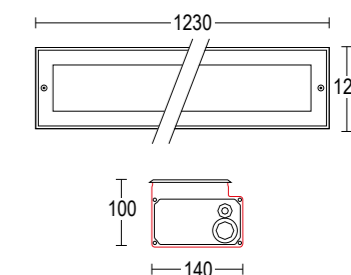

GH1298

ACCESSORI ACCESSORIES

Controcassa
Rough-in housing
AC282 Confine GH1297
AC283 Confine GH1298

AC204
Connettore rapido IP68
IP68 fast connector

AC279
Connettore per cablaggio in cascata IP68
IP68 connector for the through wiring