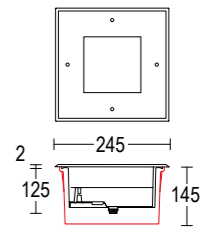

MaxiSpiacar

Vai alla pagina
Web del prodotto
Go to the product Web page

Acciaio inossidabile 15
Stainless Steel
Altre finiture disponibili sul sito web
Other finishes available on the website

12W / 18W / 26W LED 3000K / 4000K
1550lm - 3012lm
14° / 40° / 58° / asymmetrical
220-240V 50/60hz
alimentatore incluso LED driver integral

GH5329

GH5323

ACCESSORI ACCESSORIES

AC017
Controcassa
Rough-in housing

AC204
Connettore rapido IP68
IP68 fast connector

AC450
Schermo anti-abbagliamento
Anti-glare screen

AC105
Diffusore anti-scivolo
Antislip diffuser

AC279
Connettore per cablaggio in cascata IP68
IP68 connector for the through wiring