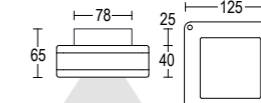

Torre Flat C

MicroTorre Flat C 90

Torre Flat C 125

MaxiTorre Flat C 200

Vai alla pagina
Web del prodotto
Go to the product Web page

MicroTorre Flat C 90
8W LED 3000K / 4000K
656lm - 690lm
29°
220-240V 50/60hz
alimentatore incluso *LED driver integral*

GH1208

GH1209

GH1210

Torre Flat C 125
15W LED 3000K / 4000K
1350lm - 1425lm
42°
220-240V 50/60hz
alimentatore incluso *LED driver integral*

MaxiTorre Flat C 200
19W LED 3000K / 4000K
2374lm - 2410lm
45°
220-240V 50/60hz
alimentatore incluso *LED driver integral*

ACCESSORI ACCESSORIES

AC204
Connettore rapido IP68
IP68 fast connector

- Grigio scuro opaco 05
  Dark grey matt
- Grigio chiaro 19
  Light grey
- Altre finiture disponibili sul sito web
  Other finishes available on the website