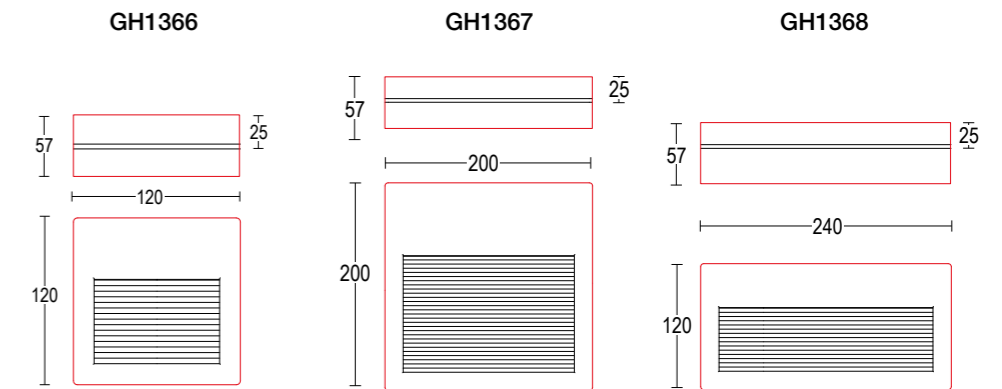

Verso Flat R SQ Glass 120

MaxiVerso Flat R SQ Glass 200

LongoVerso Flat R Glass 240

ACCESSORI ACCESSORIES

Controcassa
Rough-in housing
AC267 Miniverso flat RD R Glass GH1360
AC268 Verso flat RD R Glass GH1361

AC264
Estrattore
Extraction tool

Vetro Bianco **V1**
White Glass
Vetro Nero **V2**
Black Glass

Altre finiture disponibili sul sito web
Other finishes available on the website

ACCESSORI ACCESSORIES

Controcassa
Rough-in housing
AC269 Verso flat SQ R Glass GH1366
AC270 MaxiVerso flat SQ R Glass GH1367
AC271 LongoVerso flat SQ R Glass GH1368

AC264
Estrattore
Extraction tool

Vetro Bianco **V1**
White Glass
Vetro Nero **V2**
Black Glass

Altre finiture disponibili sul sito web
Other finishes available on the website