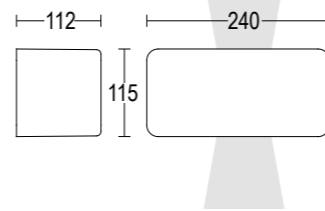

GH1013

1. Bianco opaco 01
     White matt
   - Grigio scuro opaco 05
     Dark grey matt
   - Grigio chiaro 19
     Light grey
2. Altre finiture disponibili sul sito web
   Other finishes available on the website