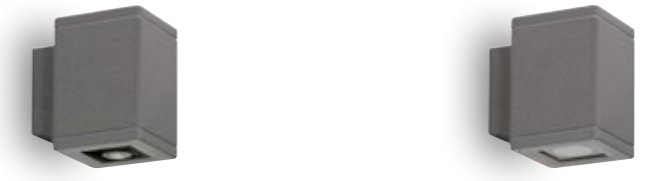

MicroTorre W

MicroTorre 1L Lens 125x90