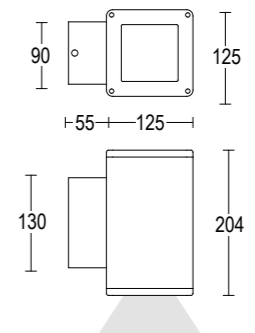

Bianco opaco 01
White matt

Grigio scuro opaco 05
Dark grey matt

Grigio chiaro 19
Light grey

Altre finiture disponibili sul sito web
Other finishes available on the website

Torre 1L Lens 204x125
17W LED 3000K / 4000K
1930lm - 2116lm
16° / 36° / 53° / elipsoidale
220-240V 50/60hz
alimentatore incluso LED driver integral

Torre 1L 204x125
16W LED 3000K / 4000K
1967lm - 1997lm
14° / 22° / 35°
220-240V 50/60hz
alimentatore incluso LED driver integral

GH1958