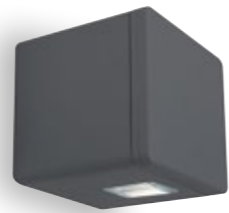

Bivio 4 LE 120

Bivio 1 LE 120
2,5W LED 3000K / 4000K
160lm
4°
220-240V 50/60hz
alimentatore incluso *LED driver integral*

Bivio 2 LE 120
2x 2,5W LED 3000K / 4000K
2x 160lm
2x 4°
220-240V 50/60hz
alimentatore incluso *LED driver integral*

4x 2,5W LED 3000K / 4000K
4x 160lm
4x 4°
220-240V 50/60hz
alimentatore incluso *LED driver integral*

GH1163

GH1159

GH1160