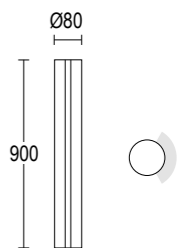

GH0983

Vai alla pagina
Web del prodotto
Go to the product Web page