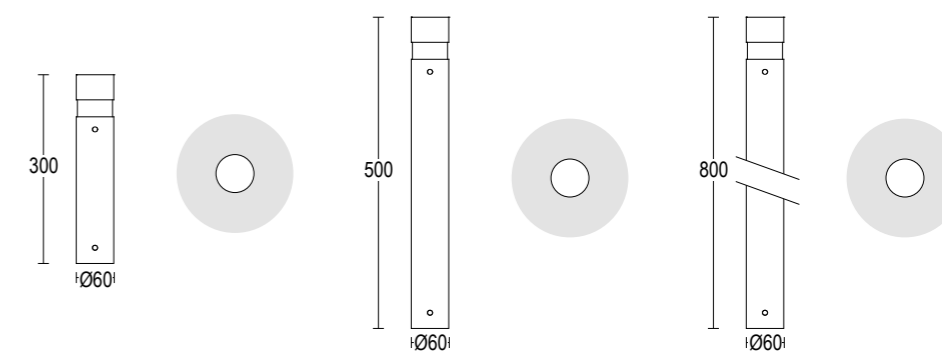

GH1415

GH1416

GH1417

ACCESSORI ACCESSORIES

AC204
Connettore rapido IP68
IP68 fast connector

AC279
Connettore per cablaggio in cascata IP68
IP68 connector for the through wiring

AC272
Base di ancoraggio Minitondo
Plated steel anchorage code Minitondo