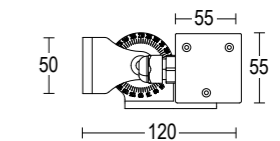

ACCESSORI ACCESSORIES

Griglia anti-abbagliamento
Anti-grale louvre
AC526 Tratto GH1555

AC566
Coppia bracci di estensione
Pair of extension arms

AC279
Connettore per cablaggio in cascata IP68
IP68 connector for the through wiring

AC204
Connettore rapido IP68
IP68 fast connector

AC089.002481FN-67
Alimentatore 75W 24 VDC IP67
Driver 75W 24VDC IP67

AC090.0024120FN-67
Alimentatore 120W 24 VDC IP67
Driver 120W 24VDC IP67

AC114.0024024FD-67
Alimentatore IP67 24V DC 24W DALI
LED driver IP67 24V DC 24W DALI

AC113.0024201FD-67
Alimentatore IP67 24V DC 201W DALI
LED driver IP67 24V DC 201W DALI