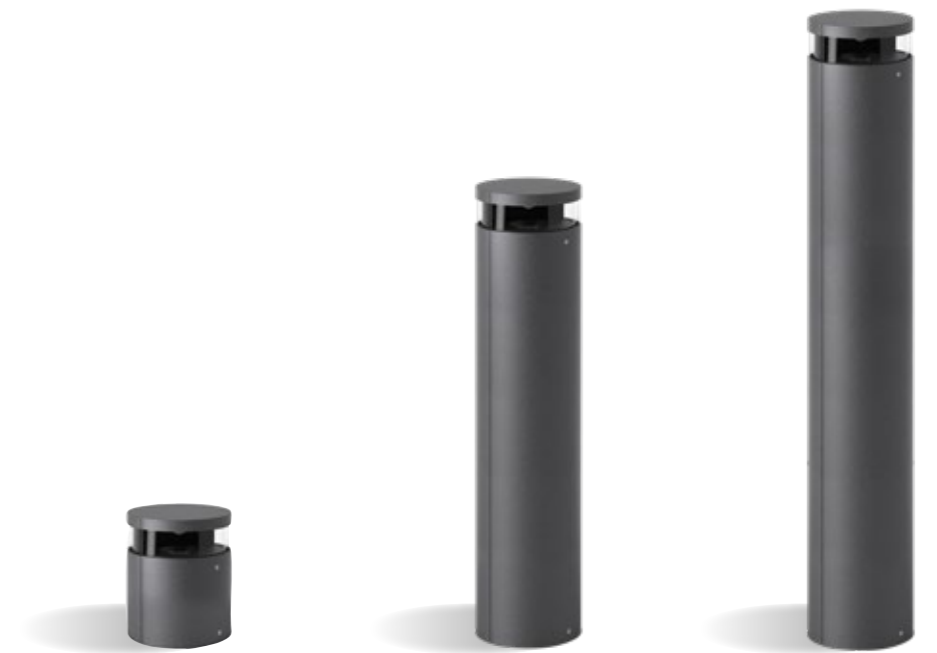

MaxiTondo Flat

MaxiTondo Flat 250 180°

MaxiTondo Flat 800 180°

MaxiTondo Flat 1100 180°

15W / 26W / 32W LED 3000K / 4000K
1350lm - 3781lm
180°
220-240V 50/60hz
alimentatore incluso LED driver integral

GH0953

GH0954

GH0955