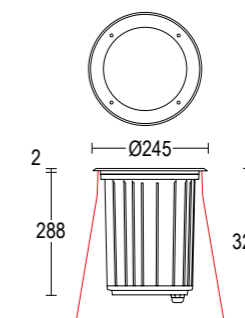

# MaxiNeo

photo: Germano Borrelli

18W / 26W / 32W LED 3000K / 4000K  
 2172lm - 4260lm  
 10° / 15° / 28° / 38° / 71° - orientabile  
 220-240V 50/60hz  
 alimentatore incluso LED driver integral

**GH5102**