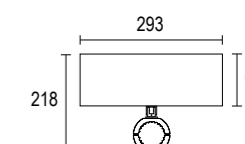

## ACCESSORI ACCESSORIES

**AC430**  
Attacco palo singolo Ø 60mm  
Wrap around pole bracket Ø 60mm

**AC204**  
Connettore rapido IP68  
IP68 fast connector

**AC431**  
Attacco palo doppio Ø 60mm  
Wrap around pole bracket Ø 60mm double