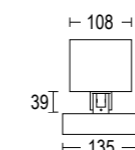

Edge Spot Dark

Edge Spot Dark 3L

Edge Spot Dark 5L

Edge Spot Dark 10L

Vai alla pagina
Web del prodotto
Go to the product Web page

Grigio scuro opaco 05

Grigio chiaro 19

Altre finiture disponibili sul sito web
Other finishes available on the website

Edge Spot Dark 3L
6,3W LED 3000K / 4000K
588lm - 654lm
17° / 37° / 50° / elipsoidal
220-240V 50/60hz
alimentatore incluso LED driver integral

GH1591

Edge Spot Dark 5L
10,5W LED 3000K / 4000K
982lm - 1090lm
17° / 37° / 50° / elipsoidal
220-240V 50/60hz
alimentatore incluso LED driver integral

Edge Spot Dark 10L
21W / 32W LED 3000K / 4000K
1964lm - 3270lm
17° / 37° / 50° / elipsoidal
220-240V 50/60hz
alimentatore incluso LED driver integral

ACCESSORI ACCESSORIES

AC204
Connettore rapido IP68
IP68 fast connector