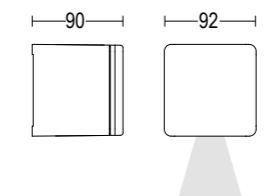

MicroBivio

Vai alla pagina
Web del prodotto
Go to the product Web page

1. Bianco opaco 01
     White matt
   - Grigio scuro opaco 05
     Dark grey matt
   - Grigio chiaro 19
     Light grey
2. Altre finiture disponibili sul sito web
   Other finishes available on the website

MicroBivio 1L 92

MicroBivio 2L 92

MicroBivio 1L 92
3,5W / 7W LED 3000K / 4000K
448lm - 885lm
17° / 24° / 32° / elipsoidal
220-240V 50/60hz
alimentatore incluso *LED driver integral*

MicroBivio 2L 92
2x 3,5W LED 3000K / 4000K
2x 464lm - 471lm
2x 17° / 24° / 32° / elipsoidal
220-240V 50/60hz
alimentatore incluso *LED driver integral*

GH1152

GH1153