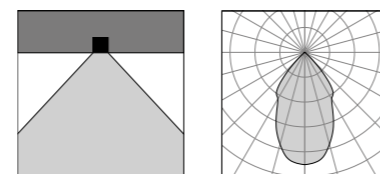

Acciaio inossidabile 15
Stainless Steel

Altre finiture disponibili sul sito web
Other finishes available on the website