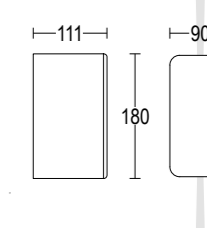

MiniModo

MiniModo V 1LE 180x90

MiniModo V 2LE 180x90

MiniModo V 1Lens 180x90
4W LED 3000K / 4000K
440lm - 475lm
4°
220-240V 50/60hz
alimentatore incluso *LED driver integral*

MiniModo V 2Lens 180x90
2x 4W LED 3000K / 4000K
2x440lm - 475lm
2 x 4°
220-240V 50/60hz
alimentatore incluso *LED driver integral*

GH1364

Vai alla pagina
Web del prodotto
Go to the product Web page

- Bianco opaco 01
  White matt
- Grigio scuro opaco 05
  Dark grey matt
- Grigio chiaro 19
  Light grey
- Altre finiture disponibili sul sito web
  Other finishes available on the website