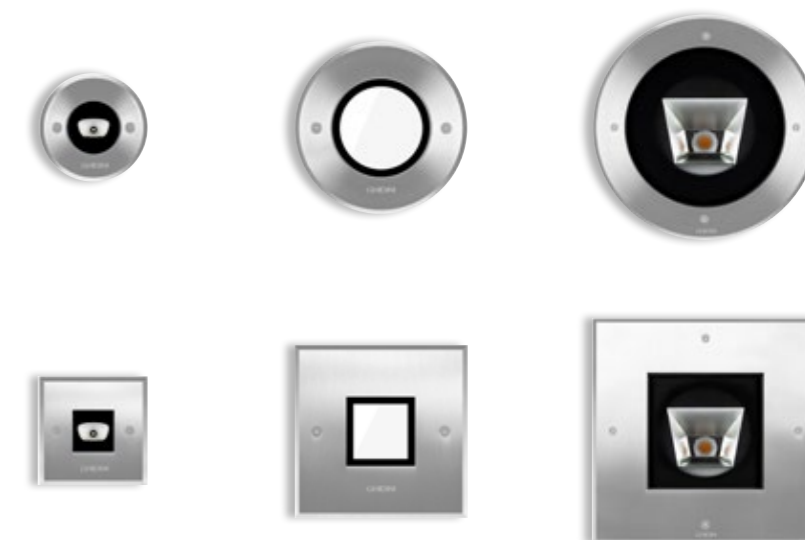

Series of recessed lighting fixtures characterized by a shallow recess depth. Available in various sizes, they are designed for lighting facades, plants, shrubs and bushes in general thanks to a wide range of optics and wattages. The body and diffuser closure ring are constructed of high oxidation resistant aluminum alloy which is subjected to nano-bonderite treatment and finished with texturized polyester powder paint, making the product resistant to atmospheric agents and UV rays, guaranteeing maximum protection over the years. Silicone gaskets ensure maximum sealing in all operating and temperature conditions. The ultra transparent tempered sodium calcium glass diffuser ensures maximum light transmittance and is finished with a silkscreen border. The external finishing frame and screws are in stainless steel. The product is equipped with the Ghidini water-lock system which prevents condensation from the power cable due to the alternating on and off cycles. The product is installed with a polypropylene rough-in housing that prevents the contact of the fixture directly with the ground and allows the necessary space for wiring. The product can be driven over at low speeds (max 15 / kmh) in areas not permitted for traffic. Not suitable for installation in swimming pools or fountains.

CERTIFICAZIONI CERTIFICATION	CE ENEC UK
GRADO DI PROTEZIONE IP / IK RATING	IP 67 / IK 10
CLASSE DI ISOLAMENTO CLASSIFICATION	classe I
DIMMERABILE DIMMABLE	versione dimmerabile DALI disponibile su richiesta dimnable DALI versione available upon request
CORPO BODY	acciaio inossidabile AISI 316L, Alluminio pressofuso EN AB 44100 ad alta resistenza alla ossidazione stainless steel AISI 316L, Die-cast aluminum EN AB 44100 highly resistant to oxidation
CONTROCASSA ROUGH-IN HOUSING	polipropilene (PP) da ordinare separatamente polypropylene (PP) to be ordered separatly
DIFFUSORE DIFFUSER	vetro sodico calcico temprato Microspiacar: 8mm - Minispiacar: 12 mm - Spiacar: 15 mm soda-lime tempered glass Microspiacar: 8mm - Minispiacar: 12 mm - Spiacar: 15 mm
RIFLETTORE REFLECTOR	riflettore in tecnopolimero anti UV con metallizzazione di alluminio super puro reflector in anti-UV technopolymer with super pure aluminum metallization
VITERIA ESTERNA EXTERNAL FIXINGS	inox A4-70 trattata in soluzione lubrificante idrorepellente con alto potere antiossidante stainless steel A4-70 treated with highly antioxidant water-repellent lubricating solution
GUARNIZIONI SEALING GASKET	silicone silicone
CABLAGGIO WIRING	apparecchio fornito con 0,5 m di cavo H07RN8-F pre cablato con pressacavo in metallo M20 Ø7/13mm fixture supplied with pre wired cable 0,5 m long H07RN8-F with metal cable gland M20 Ø 7/13 mm
CABLAGGIO IN CASCATA WIRE THROUGH CONNECTION	Microspiacar: non disponibile - Minispiacar: disponibile su richiesta - Spiacar: possibile con accessorio Microspiacar: not available - Minispiacar: available upon request - Spiacar: possible with accessory
CARRABILE DRIVE OVER FIXTURE	carico massimo di pressione statica 2500 Kg max static pressure load 2500 Kg
DRENAGGIO DRAINAGE AREA	300mm di ghiaia o materiale drenante. In alternativa, sistema di tubazioni drenanti 300mm of gravel or draining material. Alternatively, draining piping system
SORGENTE LUMINOSA LIGHT SOURCE	Led incluso Led integral
FINITURA FINISH	verniciatura in polveri poliestere ad alta resistenza ai raggi UV ed alla corrosione - acciaio inox AISI 316L sp.2 mm powder coating polyester high resistance to UV and oxidation - 2 mm. thickness AISI 316L stainless steel