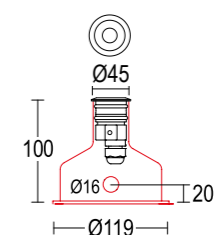

photo: Germano Borrelli

Segno Flat RD

MicroSegno Flat RD 32

Segno Flat RD 45

MaxiSegno Flat RD 55

Vai alla pagina
Web del prodotto
Go to the product Web page

3000K   4000K   BLUE

- Acciaio inossidabile 15 *Stainless Steel*
- Bronzo naturale 68 *Natural Bronze*
- Altre finiture disponibili sul sito web *Other finishes available on the website*

1W LED 3000K / 4000K / BLUE
105 - 116lm
115°
max 350 mA / 24V DC
alimentatore remoto SELV non incluso
remote SELV led driver not included

GH1117

GH1118

GH1119

ACCESSORI ACCESSORIES

- **AC610** Microsegno flat
  *Controcassa per prodotto compatibile con alimentatore
  Rough-in housing for product compatible with LED driver*
- **AC611** Segno flat
- **AC612** Maxisegno flat
- **AC295** Microsegno flat
  *Adattatore per installazione su scatola 503
  Adaptor for installation like box 503*
- **AC296** Segno flat
- **AC297** Maxisegno flat

- **AC184.0024016SN-20**
  *Alimentatore IP20 24V DC 16W
  LED driver IP20 24V DC 16W*
- **AC052.0350015SD-20**
  *Alimentatore IP20 350mA 15W
  LED driver IP20 350mA 15W DALI*
- **AC042.0024020SD-20**
  *Alimentatore IP20 24V DC 20W DALI
  LED driver IP20 24V DC 20W DALI*

- **AC205-IP66**
  *Scatola per alimentatore remoto IP66
  Ip 66 remote power supply box*

- **AC146.0024014FN-67**
  *Alimentatore IP67 24V DC 14W
  LED driver IP67 24V DC 14W*
- **AC021.0350014FN-67**
  *Alimentatore IP67 350mA 14W
  LED IP67 350mA 14W*
- **AC114.0024024FD-67**
  *Alimentatore IP67 24V DC 24W DALI
  LED driver IP67 24V DC 24W DALI*
- **AC113.0024201FD-67**
  *Alimentatore IP67 24V DC 201W DALI
  LED driver IP67 24V DC 201W DALI*
- **AC204**
  *Connettore rapido IP68
  IP68 fast connector*