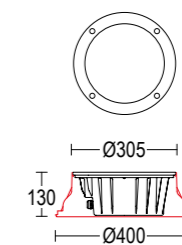

MegaTatto

Vai alla pagina
Web del prodotto
Go to the product Web page

Acciaio inossidabile 15
Stainless Steel

Altre finiture disponibili sul sito web
Other finishes available on the website

MegaTatto Glass

MegaTatto Inner SS Ring

MegaTatto Outer SS Ring

22W / 26W / 39W
LED 3000K / 4000K
2844lm - 4336 lm
10° / 13° / 15° / 28° / 71° / asymmetrical
220-240V 50/60hz
alimentatore incluso LED driver integral

GH1720

GH1722

GH1721

ACCESSORI ACCESSORIES

Controcassa
Rough-in housing
AC725 Tatto GH1720 / GH1722
AC719 Tatto GH1721

AC204
Connettore rapido IP68
IP68 fast connector

AC128
Diffusore anti-scivolo
Antislip diffuser

AC279
Connettore per cablaggio in cascata IP68
IP68 connector for the through wiring