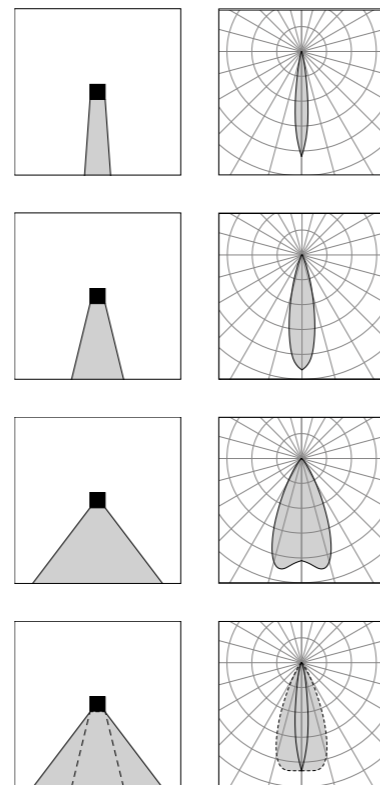

# Edge W

Vai alla pagina  
Web del prodotto  
Go to the product Web page

- Bianco opaco 01   
*White matt*
  - Grigio scuro opaco 05   
*Dark grey matt*
  - Grigio chiaro 19   
*Light grey*
- Altre finiture disponibili sul sito web  
*Other finishes available on the website*