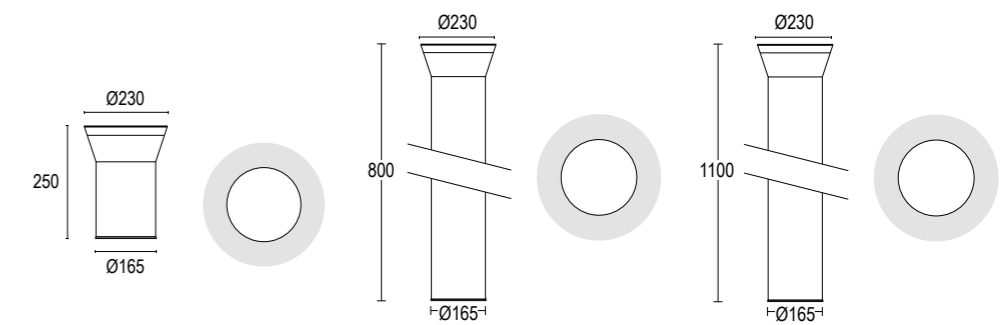

GH0970

GH0971

GH0972

Grigio scuro opaco 05 ●  
Dark grey matt

Grigio chiaro 19 ●  
Light grey

Altre finiture disponibili sul sito web  
Other finishes available on the website