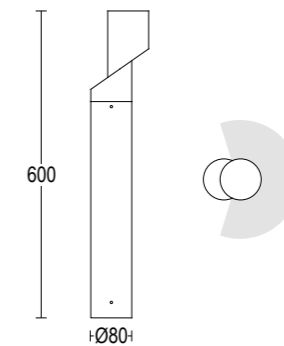

Grigio scuro opaco 05 ●
Dark grey matt

Grigio chiaro 19 ●
Light grey

Altre finiture disponibili sul sito web
Other finishes available on the website

6W / 12,9W LED 3000K / 4000K
845lm - 1641lm
180°
220-240V 50/60hz
alimentatore incluso LED driver integral

GH1253