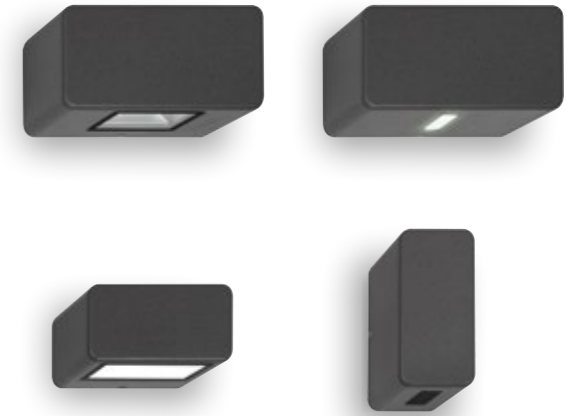

CERTIFICAZIONI CERTIFICATION	CE ENEC UK BSI CCC TUV SUD GREEN ALLIANCE
GRADO DI PROTEZIONE IP / IK RATING	IP 65 / IK 06
CLASSE DI ISOLAMENTO CLASSIFICATION	classe I class I
DIMMERABILE DIMMABLE	versione dimmerabile DALI disponibile su richiesta dimnable DALI versione available upon request
CORPO BODY	alluminio pressofuso EN AB 44100 alta resistenza all'ossidazione die-cast aluminium EN AB 44100 high resistance to oxidation
DIFFUSORE DIFFUSER	vetro sodico calcico temprato 3 mm soda-lime tempered glass 3 mm
VITERIA ESTERNA EXTERNAL FIXINGS	inox A4-70 trattata in soluzione lubrificante idrorepellente con alto potere antiossidante stainless steel A4-70 treated with highly antioxidant water-repellent lubricating solution
GUARNIZIONI SEALING GASKET	silicone silicone
CABLAGGIO WIRING	passacavo in EPDM senza alogeni M20 Ø 8/13 mm EPDM bushing free of halogens M20 Ø 8/13 mm
SORGENTE LUMINOSA LIGHT SOURCE	LED incluso LED integral
FINITURA FINISH	verniciatura in polveri poliestere ad alta resistenza ai raggi UV ed alla corrosione powder coating polyester high resistance to UV and oxidation