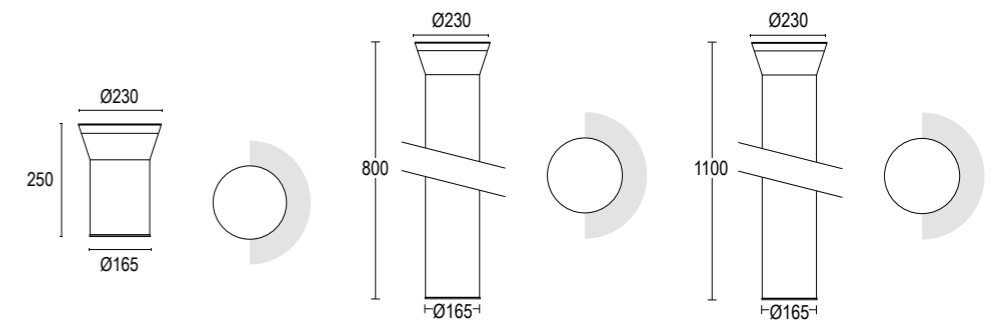

GH0973

GH0974

GH0975

- Grigio scuro opaco 05   
*Dark grey matt*
- Grigio chiaro 19   
*Light grey*
- Altre finiture disponibili sul sito web     
*Other finishes available on the website*