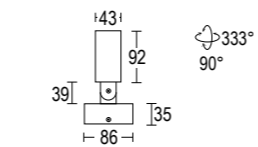

Edge Spot 10L
21W / 32W LED 3000K / 4000K
1964lm - 3270lm
17° / 37° / 50° / elipsoidal
220-240V 50/60hz
alimentatore incluso *LED driver integral*