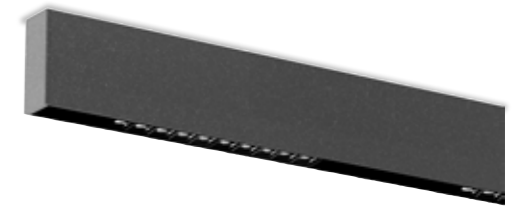

Edge C Dark

Edge C Dark 2x5L 1200

Edge C Dark 2x10L 1500

Edge C Dark 2x5L 1200
21W / 32W LED 3000K / 4000K
1964lm - 2180lm
17° / 37° / 50° / ellipsoidal
220-240V 50/60hz
alimentatore incluso *LED driver integral*

GH1588

Edge C Dark 2x10L 1500
42W / 64W LED 3000K / 4000K
3928lm - 4360lm
17° / 37° / 50° / ellipsoidal
220-240V 50/60hz
alimentatore incluso *LED driver integral*

GH1589

- Grigio scuro opaco 05
  Dark grey matt
- Grigio chiaro 19
  Light grey
- Altre finiture disponibili sul sito web
  Other finishes available on the website