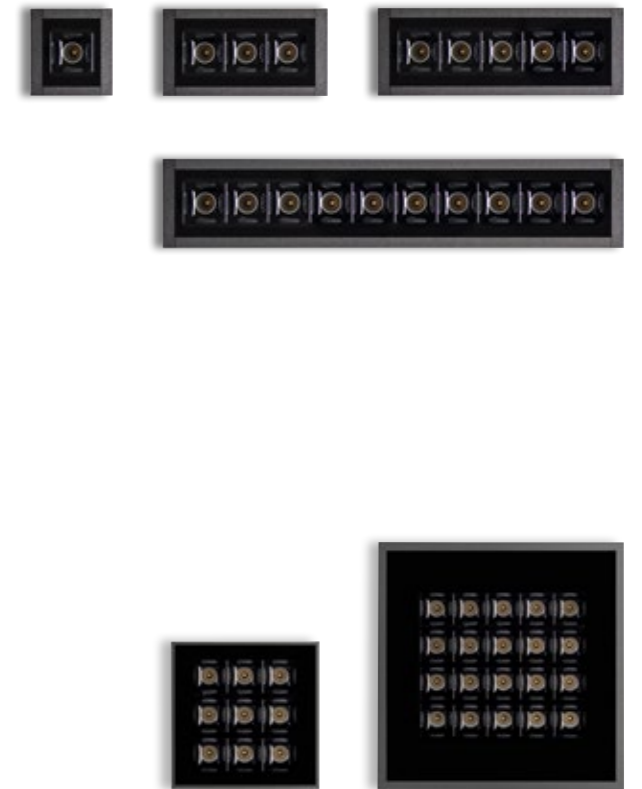

CERTIFICAZIONI CERTIFICATION	CE ENEC UK UGR +16 +19°C DM 2012/03/02 ALU GLASS
GRADO DI PROTEZIONE IP / IK RATING	IP 65 / IK 07 IP 65 / IK 07
CLASSE DI ISOLAMENTO CLASSIFICATION	classe III class III
DIMMERABILE DIMMABLE	dimmerabile in base al driver utilizzato dimmable based on driver used
CORPO BODY	alluminio estruso EN AW-6060 T5 ad alta resistenza alla ossidazione extruded aluminum EN AW-6060 T5 high resistance to oxidation
DIFFUSORE DIFFUSER	vetro sodico calcico temprato 3 mm soda-lime tempered glass 3 mm
RIFLETTORE REFLECTOR	riflettore in tecnopolimero anti UV con metallizzazione di alluminio super puro reflector in anti-UV technopolymer with super pure aluminum metallization
GUARNIZIONI SEALING GASKET	silicone silicone
CABLAGGIO WIRING	apparecchio fornito con cavo FR5FOEM7-AD8 0,5m precablato con pressacavo metallico M12 Ø 3,5/7 mm fixture supplied with pre-wired cable 0,5m long FR5FOEM7-AD8 with metal cable gland M12 Ø 3.5/7 mm
SORGENTE LUMINOSA LIGHT SOURCE	Led incluso Led integral
FINITURA FINISH	verniciatura in polveri poliestere ad alta resistenza ai raggi UV ed alla corrosione / vetro temprato e serigrafato powder coating polyester high resistance to UV and oxidation / tempered serigrafated glass