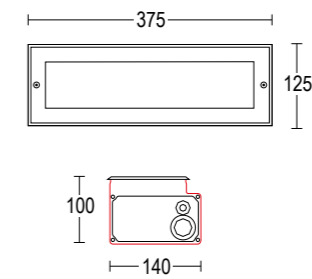

ACCESSORI
ACCESSORIES

Controcassa
Rough-in housing
AC280 Confine GH1295
AC281 Confine GH1296

AC204
Connettore rapido IP68
IP68 fast connector

AC279
Connettore per cablaggio in cascata IP68
IP68 connector for the through wiring