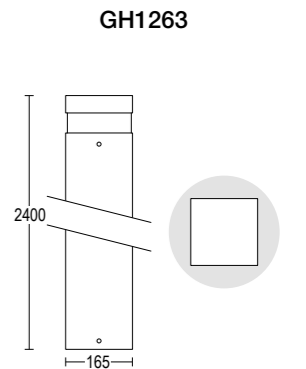

MaxiQuadro 2400 360°

ACCESSORI ACCESSORIES

AC204
Connettore rapido IP68
IP68 fast connector

AC279
Connettore per cablaggio in cascata IP68
IP68 connector for the through wiring

Altre finiture disponibili sul sito web
Other finishes available on the website

Grigio scuro opaco 05
Dark grey matt

Grigio chiaro 19
Light grey

AC254
Base di ancoraggio
Plated steel anchorage

AC349
Base di ancoraggio
Plated steel anchorage