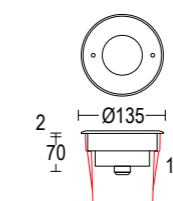

Acciaio inossidabile 15
Stainless Steel

Altre finiture disponibili sul sito web
Other finishes available on the website

7W / 8,4W LED 3000K / 4000K
784 - 1000lm
80°
220-240V 50/60hz
alimentatore incluso LED driver integral

GH1244