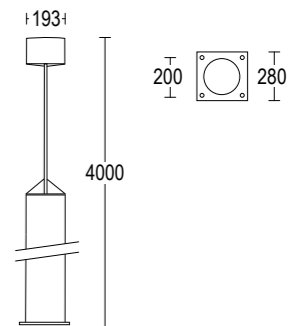

photo: Kathi Huidobro

Clessidra

Vai alla pagina
Web del prodotto
Go to the product Web page

Grigio scuro opaco 05
Dark grey matt

Grigio chiaro 19
Light grey

Altre finiture disponibili sul sito web
Other finishes available on the website

Clessidra 2400
25,2W LED 3000K / 4000K
3100lm - 3146lm
220-240V 50/60hz
alimentatore incluso LED driver integral

Clessidra 4000
48W LED 3000K / 4000K
6200lm - 6292lm
220-240V 50/60hz
alimentatore incluso LED driver integral

GH1507

GH1501

ACCESSORI ACCESSORIES

AC429
Base in ferro ancoraggio
Iron anchorage base