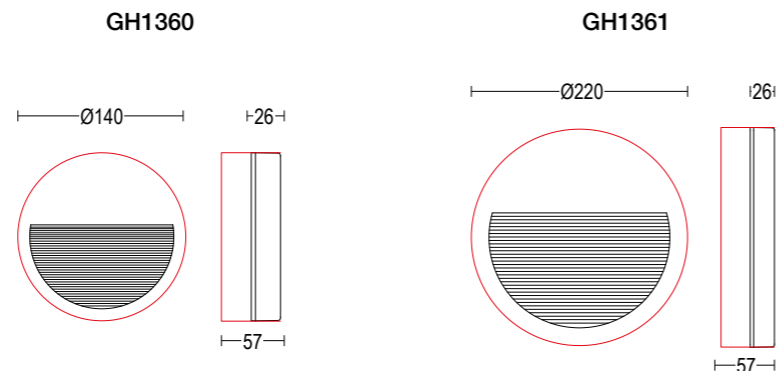

Verso Flat R RD Glass

Verso Flat R SQ Glass

Verso Flat R RD Glass 140

MaxiVerso Flat R RD Glass 220

Verso Flat R RD Glass 140
4W LED 3000K / 4000K
544lm - 576lm
220-240V 50/60hz
alimentatore incluso *LED driver integral*

MaxiVerso Flat R RD Glass 220
8,7W LED 3000K / 4000K
1101lm - 1167lm
220-240V 50/60hz
alimentatore incluso *LED driver integral*

Verso Flat R SQ Glass 120
2,9W LED 3000K / 4000K
367lm - 389lm
220-240V 50/60hz
alimentatore incluso *LED driver integral*

MaxiVerso Flat R SQ Glass 200
8,7W LED 3000K / 4000K
1101lm - 1167lm
220-240V 50/60hz
alimentatore incluso *LED driver integral*

LongoVerso Flat R Glass 240
8,7W LED 3000K / 4000K
1101lm - 1167lm
220-240V 50/60hz
alimentatore incluso *LED driver integral*