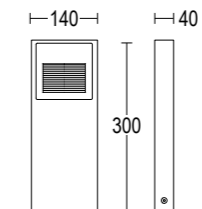

ACCESSORI ACCESSORIES

AC204
Connettore rapido IP68
IP68 fast connector

AC279
Connettore per cablaggio in cascata IP68
IP68 connector for the through wiring

AC247
Base di ancoraggio
Plated steel anchorage

P. 302
Verso flat