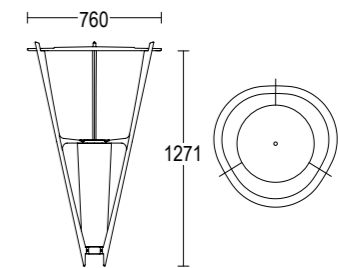

42W LED 3000K / 4000K
5129 - 5207lm
220-240V 50/60hz
alimentatore incluso LED driver integral

GH8317