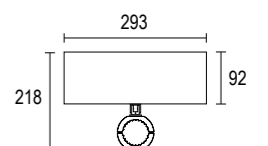

## ACCESSORI ACCESSORIES

**AC430**  
Attacco palo singolo Ø 60mm  
Wrap around pole bracket Ø 60mm

**AC204**  
Connettore rapido IP68  
IP68 fast connector

**AC431**  
Attacco palo doppio Ø 60mm  
Wrap around pole bracket Ø 60mm double