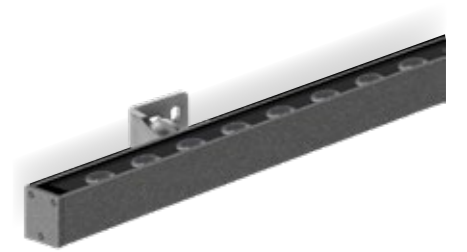

Tratto wall 24V

Tratto Wall 24V

Tratto Wall 24V 600

Tratto Wall 24V 900

Tratto Wall 24V 1200

Tratto Wall 24V 1500

Tratto Wall 24V 600
8W / 12W / 18W LED 3000K / 4000K
951,5lm - 1944lm
10° / 28° / flood / elipsoidal
max 24V DC
alimentatore remoto SELV non incluso
remote SELV led driver not included

Tratto Wall 24V 900
12,3W / 18W / 27W LED 3000K / 4000K
1470,5lm - 2916lm
10° / 28° / flood / elipsoidal
max 24V DC
alimentatore remoto SELV non incluso
remote SELV led driver not included

Tratto Wall 24V 1200
16,7W / 24W / 36W LED 3000K / 4000K
1909,5lm - 3888lm
10° / 28° / flood / elipsoidal
max 24V DC
alimentatore remoto SELV non incluso
remote SELV led driver not included

Tratto Wall 24V 1500
21W / 30W / 45W LED 3000K / 4000K
1800lm - 4860lm
10° / 28° / flood / elipsoidal
max 24V DC
alimentatore remoto SELV non incluso
remote SELV led driver not included

ACCESSORI ACCESSORIES

Visiera
Hood
AC637 Tratto GH1534
AC638 Tratto GH1536

Griglia anti-abbagliamento
Anti-grale louvre
AC517 Tratto GH1534
AC518 Tratto GH1536

AC279
Connettore per cablaggio in cascata IP68
IP68 connector for the through wiring

AC566
Coppia bracci di estensione
Pair of extension arms

AC146.0024014FN-67
Alimentatore 14,4W 24 VDC IP67
Driver 14,4W 24 VDC IP67

AC088.0024040FN-67
Alimentatore 40W 24 VDC IP67
Driver 40W 24VDC IP67

AC089.002481FN-67
Alimentatore 75W 24 VDC IP67
Driver 75W 24VDC IP67

AC090.0024120FN-67
Alimentatore 120W 24 VDC IP67
Driver 120W 24VDC IP67

AC114.0024024FD-67
Alimentatore IP67 24V DC 24W DALI
LED driver IP67 24V DC 24W DALI

AC113.0024201FD-67
Alimentatore IP67 24V DC 201W DALI
LED driver IP67 24V DC 201W DALI

ACCESSORI ACCESSORIES

Visiera
Hood
AC639 Tratto GH1537
AC640 Tratto GH1529

Griglia anti-abbagliamento
Anti-grale louvre
AC519 Tratto GH1537
AC520 Tratto GH1529

AC279
Connettore per cablaggio in cascata IP68
IP68 connector for the through wiring

AC566
Coppia bracci di estensione
Pair of extension arms

AC146.0024014FN-67
Alimentatore 14,4W 24 VDC IP67
Driver 14,4W 24 VDC IP67

AC088.0024040FN-67
Alimentatore 40W 24 VDC IP67
Driver 40W 24VDC IP67

AC089.002481FN-67
Alimentatore 75W 24 VDC IP67
Driver 75W 24VDC IP67

AC090.0024120FN-67
Alimentatore 120W 24 VDC IP67
Driver 120W 24VDC IP67

AC114.0024024FD-67
Alimentatore IP67 24V DC 24W DALI
LED driver IP67 24V DC 24W DALI

AC113.0024201FD-67
Alimentatore IP67 24V DC 201W DALI
LED driver IP67 24V DC 201W DALI