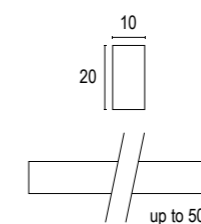

LinearFlex Side Bend

LinearFlex Top Bend

75W LED 3000K / 4000K
2150lm - 2200lm
max 24V DC
alimentatore remoto SELV non incluso
remote SELV led driver not included

GH1011

GH1010

ACCESSORI ACCESSORIES

AC088.0024040FN-67
Alimentatore IP67 24V DC 40W
LED driver IP67 24V DC 40W

AC089.0024081FN-67
Alimentatore IP67 24V DC 81W
LED driver IP67 24V DC 81W

AC146.0024014FN-67
Alimentatore 14W 24 VDC IP67
LED driver 14W 24 VDC IP67

AC090.0024120FN-67
Alimentatore 14W 24 VDC IP67
LED driver 120W 24 VDC IP67

AC114.0024024FD-67
Alimentatore IP67 24V DC 24W DALI
LED driver IP67 24V DC 24W DALI

AC113.0024201FD-67
Alimentatore IP67 24V DC 201W DALI
LED driver IP67 24V DC 201W DALI

Vai alla pagina
Web del prodotto
Go to the product Web page

Bianco (opaco) 01
White (matt)