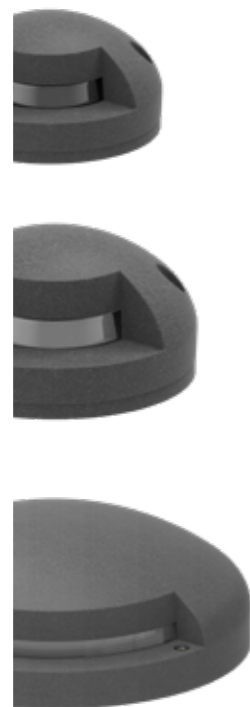

# MicroGeos Flat

MicroGeos Flat 75 1L

MicroGeos Flat 75 2L

Vai alla pagina  
Web del prodotto  
Go to the product Web page

Grigio scuro opaco 05 ●  
Dark grey matt

Grigio chiaro 19 ●  
Light grey

Altre finiture disponibili sul sito web  
Other finishes available on the website