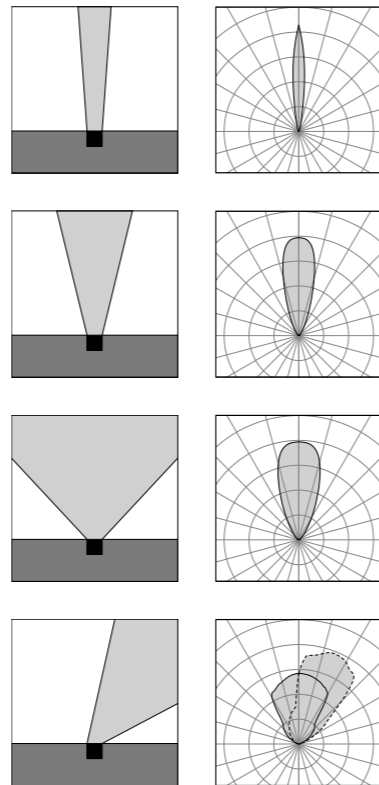

MicroSpiacar

2,1W / 4W LED 3000K / 4000K
196 - 368lm
8° / 25° / 45° / asymmetrical
220-240V 50/60hz
alimentatore incluso LED driver integral

GH5328

GH5324

ACCESSORI ACCESSORIES

AC013
Controcassa
Rough-in housing

AC204
Connettore rapido IP68
IP68 fast connector

Acciaio inossidabile 15
Stainless Steel

Altre finiture disponibili sul sito web
Other finishes available on the website

Vai alla pagina
Web del prodotto

Go to the product Web page