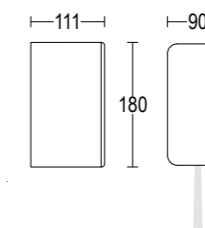

GH1363

GH1364

Vai alla pagina  
 Web del prodotto  
 Go to the product Web page

- Bianco opaco 01   
*White matt*
- Grigio scuro opaco 05   
*Dark grey matt*
- Grigio chiaro 19   
*Light grey*
- Altre finiture disponibili sul sito web     
*Other finishes available on the website*