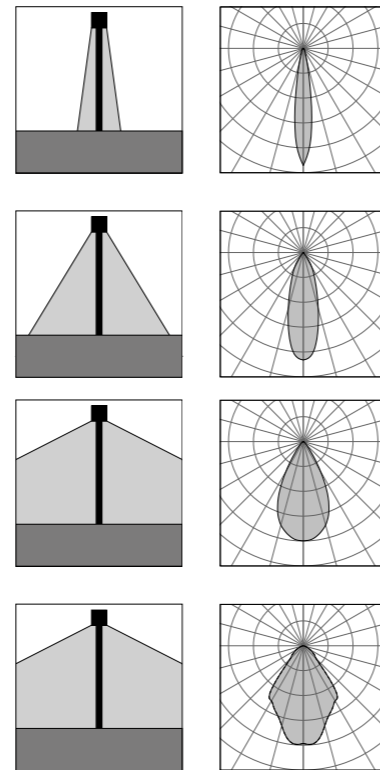

# MicroTorre SP

Vai alla pagina  
Web del prodotto  
Go to the product Web page

Grigio scuro opaco 05 ●  
Dark grey matt

Grigio chiaro 19 ●  
Light grey

Altre finiture disponibili sul sito web  
Other finishes available on the website