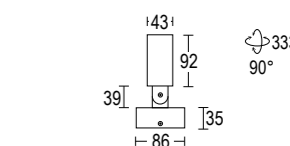

Edge Spot Dark 10L
21W / 32W LED 3000K / 4000K
1964lm - 3270lm
17° / 37° / 50° / elipsoidal
220-240V 50/60hz
alimentatore incluso LED driver integral

GH1592