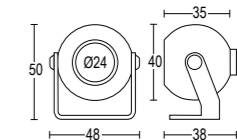

ACCESSORI ACCESSORIES

- **AC087.0500022SN-20**
  Alimentatore 22W 500mA IP20
  Driver 22W 500mA IP20
- **AC184.002416SN-20**
  Alimentatore 16W 24 VDC IP20
  Driver 16W 24 VDC IP20
- **AC042.0024020SD-20**
  Alimentatore IP20 24V DC 20W DALI
  LED driver IP20 24V DC 20W DALI
- **AC083.0500014GN-67**
  Alimentatore 14W 500mA IP67
  Driver 14W 500mA IP67
- **AC146.0024014FN-67**
  Alimentatore 14W 24 VDC IP67
  Driver 14W 24 VDC IP67
- **AC114.0024024FD-67**
  Alimentatore IP67 24V DC 24W DALI
  LED driver IP67 24V DC 24W DALI
- **AC113.0024201FD-67**
  Alimentatore IP67 24V DC 201W DALI
  LED driver IP67 24V DC 201W DALI

- **AC203**
  Picchetto
  Stake
- **AC205-IP55**
  Scatola per alimentatore remoto IP55
  Ip55 remote power supply box
- **AC205-IP66**
  Scatola per alimentatore remoto IP66
  Ip66 remote power supply box