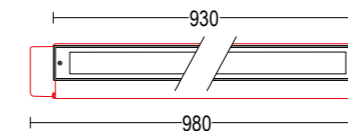

MiniConfine Wall

Vai alla pagina
Web del prodotto
Go to the product Web page

Acciaio inossidabile 15
Stainless Steel
Altre finiture disponibili sul sito web
Other finishes available on the website

MiniConfine Wall 900

MiniConfine Wall 1200

MiniConfine Wall 900
13,1W LED 3000K / 4000K
1557 - 1712lm
110°
220-240V 50/60hz
alimentatore incluso LED driver integral

MiniConfine Wall 1200
17,4W LED 3000K / 4000K
2076 - 2283lm
110°
220-240V 50/60hz
alimentatore incluso LED driver integral

GH1181

GH1182

ACCESSORI ACCESSORIES

Controcassa
Rough-in housing
AC605 Miniconfine GH1181
AC606 Miniconfine GH11782

AC204
Connettore rapido IP68
IP68 fast connector

AC279
Connettore per cablaggio in cascata IP68
IP68 connector for the through wiring