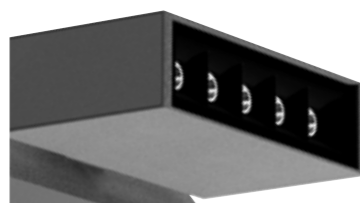

Ottiche Dark
Dark optics