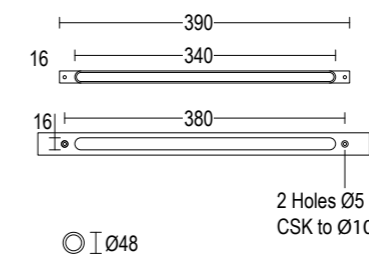

Corrimano 400

Corrimano 700

Vai alla pagina
Web del prodotto
Go to the product Web page

Acciaio inossidabile 15
Stainless Steel
Altre finiture disponibili sul sito web
Other finishes available on the website

Corrimano 400
4,6W LED 3000K / 4000K
553lm - 609lm
115°
max 24V DC
alimentatore remoto SELV non incluso
remote SELV led driver not included

Corrimano 700
8,7W LED 3000K / 4000K
1038lm - 1141lm
115°
max 24V DC
alimentatore remoto SELV non incluso
remote SELV led driver not included

GH1108

AC042.0024020SD-20
Alimentatore IP20 24V DC 20W DALI
LED driver IP20 24V DC 20W DALI

AC114.0024024FD-67
Alimentatore IP67 24V DC 24W DALI
LED driver IP67 24V DC 24W DALI
AC113.0024201FD-67
Alimentatore IP67 24V DC 201W DALI
LED driver IP67 24V DC 201W DALI