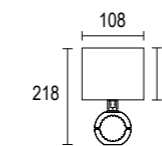

Edge SP Dark

Edge SP Dark 3L

Edge SP Dark 5L

Edge SP Dark 10L

Vai alla pagina
Web del prodotto
Go to the product Web page

1. Grigio scuro opaco 05
     Dark grey matt
   - Grigio chiaro 19
     Light grey
2. Altre finiture disponibili sul sito web
   Other finishes available on the website

Edge SP Dark 3L
6,3W LED 3000K / 4000K
588lm - 654lm
17° / 37° / 50° / elipsoidal
220-240V 50/60hz
alimentatore incluso LED driver integral

Edge SP Dark 5L
10,5W LED 3000K / 4000K
982lm - 1090lm
17° / 37° / 50° / elipsoidal
220-240V 50/60hz
alimentatore incluso LED driver integral

Edge SP Dark 10L
21W / 32W LED 3000K / 4000K
1964lm - 654lm
17° / 37° / 50° / elipsoidal
220-240V 50/60hz
alimentatore incluso LED driver integral

GH1593

ACCESSORI ACCESSORIES

AC430
Attacco palo singolo Ø 60mm
Wrap around pole bracket Ø 60mm

AC204
Connettore rapido IP68
IP68 fast connector

AC431
Attacco palo doppio Ø 60mm
Wrap around pole bracket Ø 60mm double

Pali p.573
Column p.573