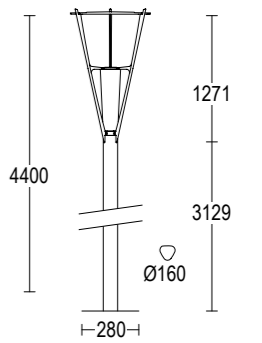

GH8313

ACCESSORI ACCESSORIES

AC429
Base di ancoraggio
Plated steel anchorage

Grigio scuro opaco **05** ●
Dark grey matt

Grigio chiaro **19** ●
Light grey

Altre finiture disponibili sul sito web
Other finishes available on the website