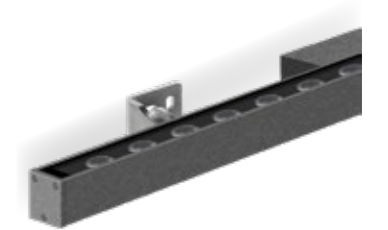

Tratto Wall PB

Vai alla pagina
Web del prodotto
Go to the product Web page