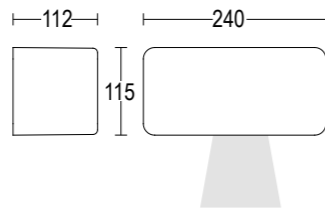

Modo 2L 240x115

Modo 1L 240x115
9W / 32W LED 3000K / 4000K
810lm - 3781lm
82° / 100°
220-240V 50/60hz
alimentatore incluso *LED driver integral*

Modo 2L 240x115
2x 9W / 16W LED 3000K / 4000K
2x810lm - 1997lm
2 x 82° / 100°
220-240V 50/60hz
alimentatore incluso *LED driver integral*

GH1012