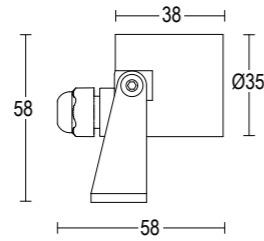

ACCESSORI ACCESSORIES

Grigio scuro opaco 05 ●
Dark grey matt
Grigio chiaro 19 ●
Light grey

Altre finiture disponibili sul sito web
Other finishes available on the website