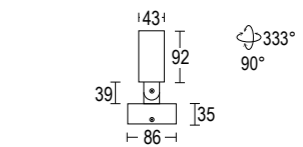

ACCESSORI ACCESSORIES

AC204
Connettore rapido IP68
IP68 fast connector

Grigio scuro opaco **05** ●
Dark grey matt

Grigio chiaro **19** ●
Light grey

Altre finiture disponibili sul sito web
Other finishes available on the website

ACCESSORI ACCESSORIES

AC204
Connettore rapido IP68
IP68 fast connector

Grigio scuro opaco **05** ●
Dark grey matt

Grigio chiaro **19** ●
Light grey

Altre finiture disponibili sul sito web
Other finishes available on the website