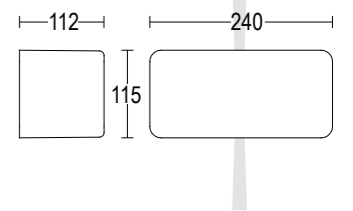

GH1015

GH1014

- Bianco opaco 01   
*White matt*
  - Grigio scuro opaco 05   
*Dark grey matt*
  - Grigio chiaro 19   
*Light grey*
- Altre finiture disponibili sul sito web  
*Other finishes available on the website*