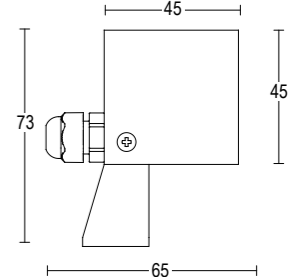

ACCESSORI ACCESSORIES

Grigio scuro opaco 05 ●
Dark grey matt
Grigio chiaro 19 ●
Light grey

Altre finiture disponibili sul sito web
Other finishes available on the website