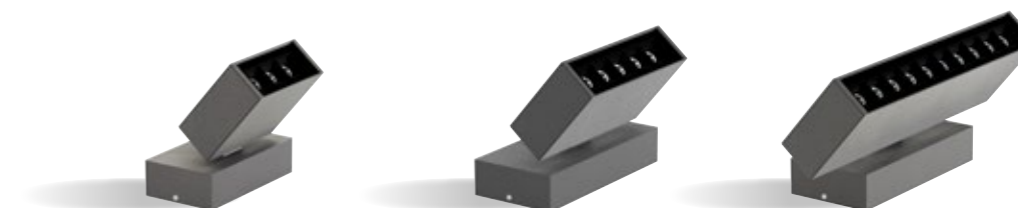

Edge Spot Dark

Edge Spot Dark 3L

Edge Spot Dark 5L

Edge Spot Dark 10L

Vai alla pagina
Web del prodotto
Go to the product Web page