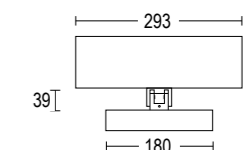

Edge Spot Dark 10L
21W / 32W LED 3000K / 4000K
1964lm - 3270lm
17° / 37° / 50° / elipsoidal
220-240V 50/60hz
alimentatore incluso LED driver integral

GH1592