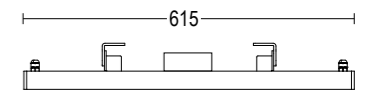

GH1557

ACCESSORI ACCESSORIES

Visiera
Hood
AC636 Tratto GH1556
AC637 Tratto GH1557

Griglia anti-abbagliamento
Anti-grate louvre
AC516 Tratto GH1556
AC517 Tratto GH1557

AC279
Connettore per cablaggio in cascata IP68
IP68 connector for the through wiring

AC566
Coppia bracci di estensione
Pair of extension arms