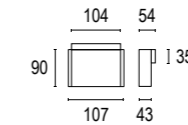

Edge W Dark

Vai alla pagina
Web del prodotto
Go to the product Web page

1. Bianco opaco 01 White matt
   - Grigio scuro opaco 05 Dark grey matt
   - Grigio chiaro 19 Light grey
2. Altre finiture disponibili sul sito web
   Other finishes available on the website

Edge W Dark 3L

Edge W Dark 5L

Edge W Dark 10L

Edge W Dark 3L
6,3W LED 3000K / 4000K
588lm - 654lm
17° / 37° / 50° / elipsoidal
220-240V 50/60hz
alimentatore incluso LED driver integral

GH1640

Edge W Dark 5L
10,5W LED 3000K / 4000K
982lm - 1090lm
17° / 37° / 50° / elipsoidal
220-240V 50/60hz
alimentatore incluso LED driver integral

GH1641

Edge W Dark 10L
21W / 32W LED 3000K / 4000K
1964lm - 654lm
17° / 37° / 50° / elipsoidal
220-240V 50/60hz
alimentatore incluso LED driver integral

GH1642