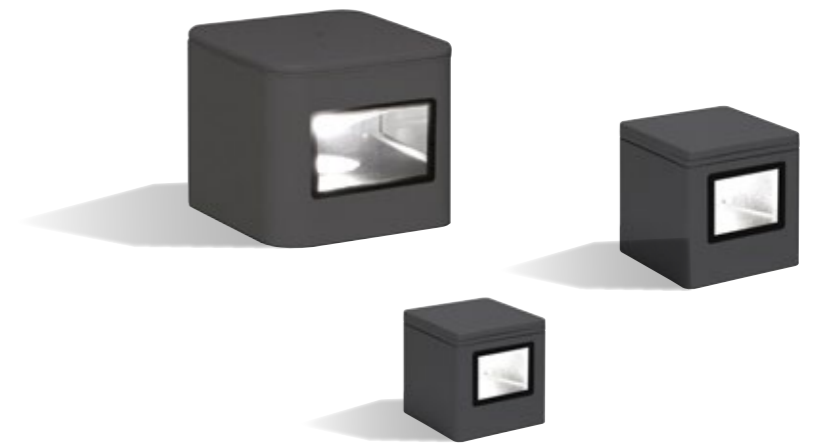

CERTIFICAZIONI CERTIFICATION	CE ENEC UK DIM 1000+ 1000+ ALU GLASS
GRADO DI PROTEZIONE IP / IK RATING	IP 65 / IK 06 IP 65 / IK 06
CLASSE DI ISOLAMENTO CLASSIFICATION	classe I class I
DIMMERABILE DIMMABLE	versione dimmerabile disponibile su richiesta dimnable version available upon request
CORPO BODY	alluminio pressofuso EN AB 44100 ad alta resistenza alla ossidazione die-cast aluminum EN AB 44100 highly resistant to oxidation
DIFFUSORE DIFFUSER	vetro sodico lime temprato 3mm soda-lime tempered glass 3mm
VITERIA ESTERNA EXTERNAL FIXINGS	inox A4-70 trattata in soluzione lubrificante idrorepellente con alto potere antiossidante stainless steel A4-70 treated with highly antioxidant water-repellent lubricating solution
GUARNIZIONI SEALING GASKET	silicone silicone
INGRESSO CAVO CABLE ENTRY	Passacavo lamellare IP66 Ø max 9mm IP66 lamellar bushing Ø max 9mm
INGRESSO SECONDO CAVO SECOND CABLE ENTRY	disponibile available
SORGENTE LUMINOSA LIGHT SOURCE	LED incluso LED integral
FINITURA FINISH	verniciatura in polveri poliestere ad alta resistenza ai raggi UV ed alla corrosione powder coating polyester high resistance to UV and oxidation