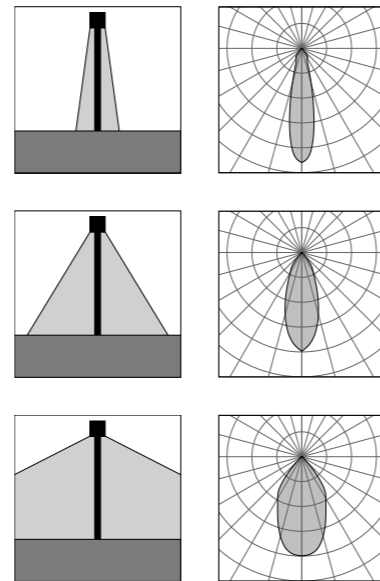

# MiniPario SP

MiniPario SP 100

Vai alla pagina  
Web del prodotto  
Go to the product Web page

- Grigio scuro opaco 05   
Dark grey matt
- Grigio chiaro 19   
Light grey
- Altre finiture disponibili sul sito web  
Other finishes available on the website