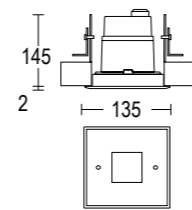

Spia RD 135

Spia SQ 135

6,5W LED 3000K / 4000K
904lm - 918lm
60°
220-240V 50/60hz
alimentatore incluso *LED driver integral*

GH6623

ACCESSORI
ACCESSORIES

AC204
Connettore rapido IP68
IP68 fast connector

Acciaio inossidabile 15
Stainless Steel

Altre finiture disponibili sul sito web
Other finishes available on the website

18W LED 3000K / 4000K
2172lm - 2205lm
60°
max 500 mA
alimentatore remoto SELV non incluso
remote SELV led driver not included

Spia RD 135

Spia SQ 135

ACCESSORI
ACCESSORIES

AC205-IP66
Scatola per alimentatore remoto IP66
IP 66 remote power supply box

AC204
Connettore rapido IP68
IP68 fast connector

AC087.0500022SN-20
Alimentatore IP20 500mA 22W
LED driver IP20 500mA 22W

AC207.0500020SN-67
Alimentatore IP67 500mA 20W
LED driver IP67 500mA 20W

Acciaio inossidabile 15
Stainless Steel

Altre finiture disponibili sul sito web
Other finishes available on the website