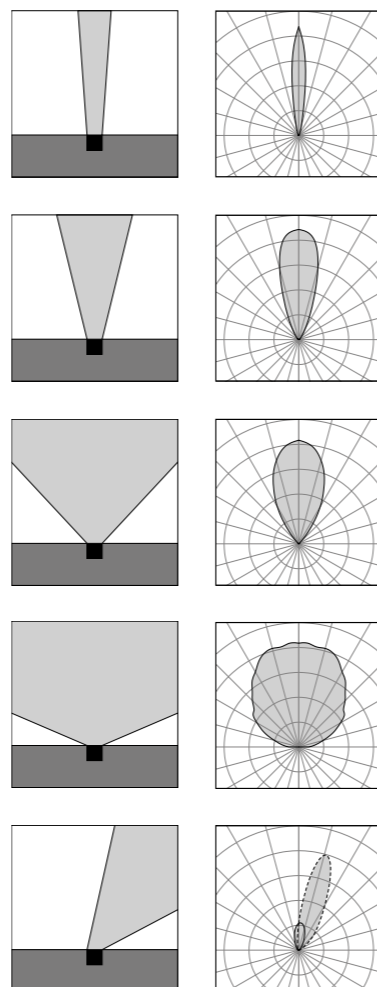

Vai alla pagina
Web del prodotto
Go to the product Web page

1. Acciaio inossidabile 15
   Stainless Steel
2. Bronzo naturale 68
   Natural Bronze
3. Altre finiture disponibili sul sito web
   Other finishes available on the website