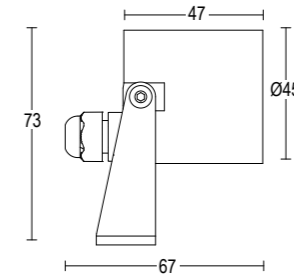

ACCESSORI ACCESSORIES

Grigio scuro opaco 05 ●
Dark grey matt
Grigio chiaro 19 ●
Light grey

Altre finiture disponibili sul sito web
Other finishes available on the website