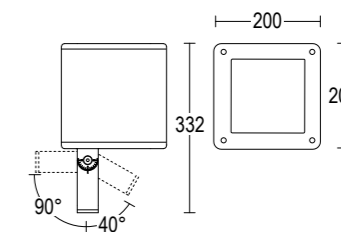

ACCESSORI ACCESSORIES