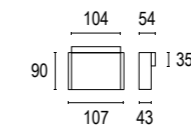

Edge W

Vai alla pagina
Web del prodotto
Go to the product Web page

1. Bianco opaco 01
     White matt
   - Grigio scuro opaco 05
     Dark grey matt
   - Grigio chiaro 19
     Light grey
2. Altre finiture disponibili sul sito web
   Other finishes available on the website

Edge W 3L

Edge W 5L

Edge W 10L

Edge W 3L
6,3W LED 3000K / 4000K
588lm - 654lm
12° / 25° / 50° / elipsoidal / asymmetrical
220-240V 50/60hz
alimentatore incluso *LED driver integral*

GH1640

Edge W 5L
10,5W LED 3000K / 4000K
982lm - 1090lm
12° / 25° / 50° / elipsoidal / asymmetrical
220-240V 50/60hz
alimentatore incluso *LED driver integral*

GH1641

Edge W 10L
21W / 32W LED 3000K / 4000K
1964lm - 654lm
12° / 25° / 50° / elipsoidal / asymmetrical
220-240V 50/60hz
alimentatore incluso *LED driver integral*

GH1642