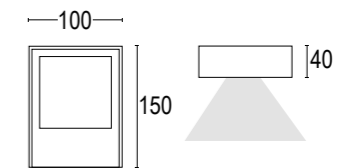

1. Bianco opaco 01
     White matt
   - Grigio scuro opaco 05
     Dark grey matt
   - Grigio chiaro 19
     Light grey
2. Altre finiture disponibili sul sito web
   Other finishes available on the website

MaxiCompatto Dark
8,5W / 12W LED 3000K / 4000K
966lm - 1512lm
16° / 36° / 53° / elipsoidal
220-240V 50/60hz
alimentatore incluso LED driver integral

MaxiCompatto
8W / 11,6W LED 3000K / 4000K
1088lm - 1556lm
100°
220-240V 50/60hz
alimentatore incluso LED driver integral

GH1175