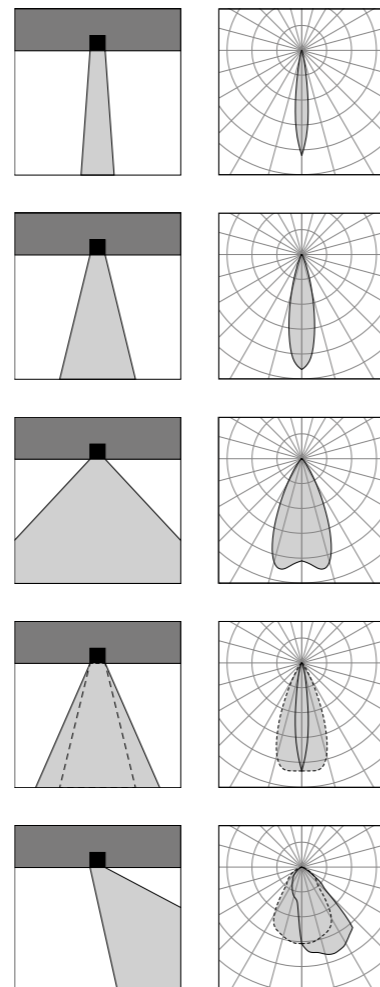

MiniConfine C

Vai alla pagina
Web del prodotto
Go to the product Web page