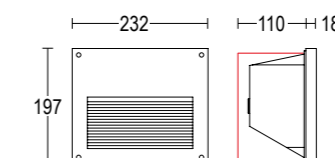

Vai alla pagina
Web del prodotto
Go to the product Web page