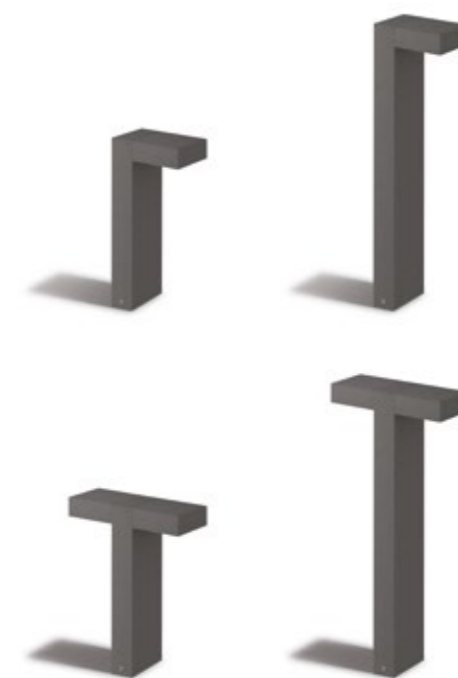

Serie di paletti mono e bi-emissione ideati per l'illuminazione di vialetti, giardini disponibile in varie altezze. La costruzione del apparecchio in lega in alluminio ad alta resistenza alla ossidazione e sottoposto a trattamento con nano-bonderite protetto con verniciatura a polvere poliestere texturizzata, rendono il prodotto resistente agli agenti atmosferici ed ai raggi UV garantendone la massima protezione nel corso degli anni. Le guarnizioni in silicone assicurano la massima tenuta in tutte le condizioni operative e di temperatura. Il diffusore in vetro sodico calcico temprato e rigato garantisce una distribuzione ottimale della luce ed è rifinito con bordo serigrafato. La viteria è completamente in acciaio inossidabile.

Series of bollards mono and bi-emission designed for lighting pathways, driveways available in various heights. The body is constructed of high oxidation resistant aluminum alloy which is subjected to nano-bonderite treatment and finished with texturized polyester powder paint, making the product resistant to atmospheric agents and UV rays, guaranteeing maximum protection over the years. Silicone gaskets ensure maximum sealing in all operating and temperature conditions. The opal ribbed tempered sodium calcium glass diffuser ensures maximum light distribution and is finished with a silkscreen border. All the external screws are in stainless steel.

CERTIFICAZIONI CERTIFICATION	CE ENEC UK BSI TÜV NORD IEC ALU GLASS
GRADO DI PROTEZIONE IP / IK RATING	IP 65 / IK 08 IP 65 / IK 08
CLASSE DI ISOLAMENTO CLASSIFICATION	classe I class I
DIMMERABILE DIMMABLE	versione dimmerabile disponibile su richiesta dimmable version available upon request
CORPO BODY	alluminio estruso EN AW-6060 T5 ad alta resistenza alla ossidazione extruded aluminum EN AW-6060 T5 high resistance to oxidation
DIFFUSORE DIFFUSER	vetro sodico lime temprato 5mm soda-lime tempered glass 5mm
RIFLETTORE REFLECTOR	lenti in PMMA PMMA lens
VITERIA ESTERNA EXTERNAL FIXINGS	inox A4-70 trattata in soluzione lubrificante idrorepellente con alto potere antiossidante stainless steel A4-70 treated with highly antioxidant water-repellent lubricating solution
GUARNIZIONI SEALING GASKET	silicone silicone
CABLAGGIO WIRING	apparecchio fornito con 0,5 m di cavo pre cablato FR5FOEM7-AD8 2x0.5mm2 con pressacavo in metallo M12 Ø3,5/7mm fixture supplied with pre wired cable 0,5 m long FR5FOEM7-AD8 2x0.5mm2 with metal cable gland M12 Ø3,5/7mm
SORGENTE LUMINOSA LIGHT SOURCE	LED incluso LED integral
FINITURA FINISH	verniciatura in polveri poliestere ad alta resistenza ai raggi UV ed alla corrosione powder coating polyester high resistance to UV and oxidation