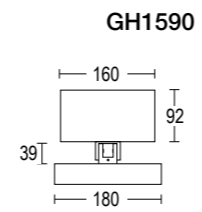

Edge Spot 5L

Edge Spot 10L
21W / 32W LED 3000K / 4000K
1964lm - 3270lm
17° / 37° / 50° / elipsoidal
220-240V 50/60hz
alimentatore incluso *LED driver integral*