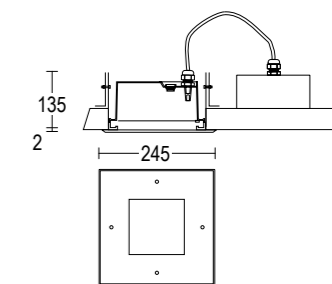

# MaxiSpia

MaxiSpia RD 245

MaxiSpia SQ 245

12W / 13W / 18W / 26W / 32W  
 LED 3000K / 4000K  
 1550lm - 3781lm  
 60°  
 220-240V 50/60hz  
 alimentatore incluso LED driver integral

GH5317

GH5309