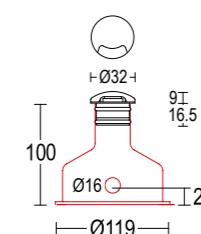

Segno Walk 1L

MicroSegno Walk 32 1L

Segno Walk 45 1L

MaxiSegno Walk 55 1L

Vai alla pagina
Web del prodotto
Go to the product Web page

MicroSegno Walk 32 1L
1W LED 3000K / 4000K
120lm - 130lm
50°
max 350mA / 24 VDC
alimentatore remoto SELV non incluso
remote SELV led driver not included

Segno Walk 45 1L
1,5W LED 3000K / 4000K
170lm - 180lm
50°
max 500mA / 24 VDC
alimentatore remoto SELV non incluso
remote SELV led driver not included

MaxiSegno Walk 55 1L
2W LED 3000K / 4000K
320lm - 340lm
50°
max 700mA / 24 VDC
alimentatore remoto SELV non incluso
remote SELV led driver not included

GH1377

GH1379

GH1382

Acciaio inossidabile 15
Stainless Steel

Altre finiture disponibili sul sito web
Other finishes available on the website

ACCESSORI ACCESSORIES

Controcassa per prodotto
compatibile con alimentatore
Rough-in housing for product
compatible with LED driver

AC610 Microsegno walk
AC611 Segno walk
AC612 Maxisegno walk

Adattatore per installazione
su scatola 503
Adaptor for installation like box 503

295 Microsegno walk
296 Segno walk
297 Maxisegno walk

AC052.0350015SD-20
LED Driver 15W 350mA IP20 DALI
AC087.0500022SN-20
LED Driver IP20 500mA 22W
AC087.0700031SN-20
LED Driver IP20 700mA 31W
AC184.0024016SN-20
LED Driver IP20 24V DC 16W
AC042.0024020SD-20
LED Driver IP20 24V DC 20W DALI

AC205-IP66
Scatola per alimentatore remoto IP66
Ip 66 remote power supply box

AC021.0350014FN-67
LED Driver IP67 350mA 14W
AC083.0500014FN-67
LED Driver IP67 500mA 14W
AC084.0700014FN-67
LED Driver IP67 700mA 14W
AC146.0024014FN-67
LED Driver IP67 24V DC 14W
AC114.0024024FD-67
LED Driver IP67 24V DC 24W DALI
AC113.0024201FD-67
LED Driver IP67 24V DC 201W DALI

AC204
Connettore rapido IP68
IP68 fast connector