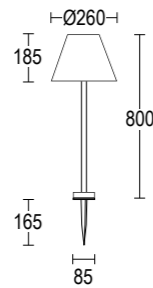

Pragma Outdoor Spike

plug & play

design: Francesco Brivio

12W LED 3000K / 4000K
1300lm
220-240V 50/60hz
alimentatore incluso LED driver integral

GH1970

GH1971

GH1972

- Grigio scuro opaco 05
- Dark grey matt
- Grigio chiaro 19
- Light grey
- Altre finiture disponibili sul sito web
- Other finishes available on the website

Pragma Outdoor

plug & play

design: Francesco Brivio

12W LED 3000K / 4000K
1300 - 1400lm
220-240V 50/60hz
alimentatore incluso LED driver integral

GH1997

GH1996

GH1995

- Grigio scuro opaco 05
- Dark grey matt
- Grigio chiaro 19
- Light grey
- Altre finiture disponibili sul sito web
- Other finishes available on the website