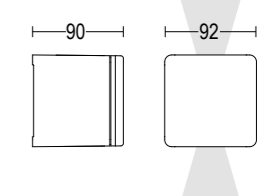

MicroBivio

Vai alla pagina
Web del prodotto
Go to the product Web page

1. Bianco opaco 01
     White matt
   - Grigio scuro opaco 05
     Dark grey matt
   - Grigio chiaro 19
     Light grey
2. Altre finiture disponibili sul sito web
   Other finishes available on the website

MicroBivio 1L 92

MicroBivio 2L 92

MicroBivio 1L 92
3,5W / 7W LED 3000K / 4000K
448lm - 885lm
17° / 24° / 32° / elipsoidal
220-240V 50/60hz
alimentatore incluso *LED driver integral*

MicroBivio 2L 92
2x 3,5W LED 3000K / 4000K
2x 464lm - 471lm
2x 17° / 24° / 32° / elipsoidal
220-240V 50/60hz
alimentatore incluso *LED driver integral*

GH1152

GH1153