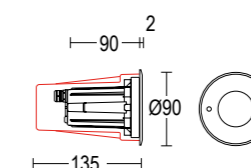

# MicroSpia

photo: Germano Borrelli

MicroSpia RD 90

MicroSpia SQ 90

4,3W / 6W LED 3000K / 4000K  
400lm - 877lm  
110°  
220-240V 50/60hz  
alimentatore incluso LED driver integral

GH5293

GH5290

Vai alla pagina  
Web del prodotto  
Go to the product Web page