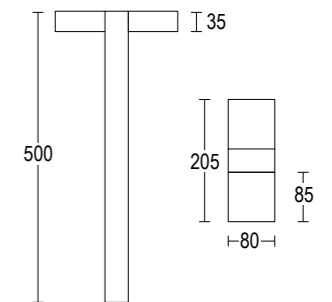

Compatto P 2L

Compatto P 2L 300

Compatto P 2L 500

Vai alla pagina
Web del prodotto
Go to the product Web page

1. Effetto Rovere **32**
     Oak effect
   - Grigio scuro opaco **05**
     Dark grey matt
   - Grigio chiaro **19**
     Light grey
2. Altre finiture disponibili sul sito web
   Other finishes available on the website

2x12W LED 3000K / 4000K
2x1469lm - 1492lm
220-240V 50/60hz
alimentatore incluso *LED driver integral*

GH1462

GH1463

ACCESSORI ACCESSORIES