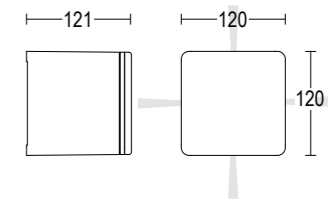

1. Bianco opaco 01
     White matt
   - Grigio scuro opaco 05
     Dark grey matt
   - Grigio chiaro 19
     Light grey
2. Altre finiture disponibili sul sito web
   Other finishes available on the website

1. Bianco opaco 01
     White matt
   - Grigio scuro opaco 05
     Dark grey matt
   - Grigio chiaro 19
     Light grey
2. Altre finiture disponibili sul sito web
   Other finishes available on the website