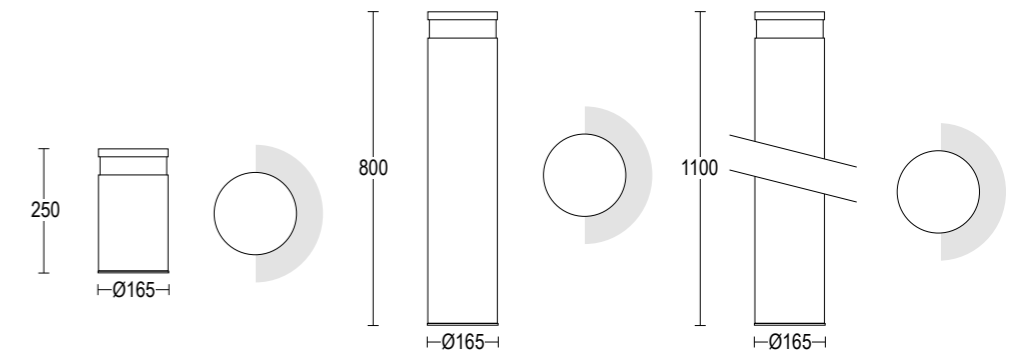

ACCESSORI ACCESSORIES

AC204
Connettore rapido IP68
IP68 fast connector

AC279
Connettore per cablaggio in cascata IP68
IP68 connector for the through wiring

Altre finiture disponibili sul sito web
Other finishes available on the website

Grigio scuro opaco **05**
Dark grey matt

Grigio chiaro **19**
Light grey

AC251
Base di ancoraggio
Plated steel anchorage