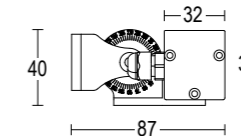

Tratto Wall PB

Vai alla pagina
Web del prodotto
Go to the product Web page

1. Bianco opaco 01
     White matt
   - Grigio scuro opaco 05
     Dark grey matt
   - Grigio chiaro 19
     Light grey
2. Altre finiture disponibili sul sito web
   Other finishes available on the website

Tratto Wall PB 230V 300

Tratto Wall PB 230V 600

Tratto Wall PB 230V 300
5,7W / 9W LED 3000K / 4000K
737lm - 972lm
10° / 28° / flood / ellipsoidal
220-240V 50/60hz
alimentatore incluso *LED driver integral*

Tratto Wall PB 230V 600
11,4W / 18W LED 3000K / 4000K
1474lm - 1944lm
10° / 28° / flood / ellipsoidal
220-240V 50/60hz
alimentatore incluso *LED driver integral*

GH1556

GH1557

ACCESSORI ACCESSORIES

Visiera
Hood
AC636 Tratto GH1556
AC637 Tratto GH1557

Griglia anti-abbagliamento
Anti-grate louvre
AC516 Tratto GH1556
AC517 Tratto GH1557

AC279
Connettore per cablaggio in cascata IP68
IP68 connector for the through wiring

AC566
Coppia bracci di estensione
Pair of extension arms