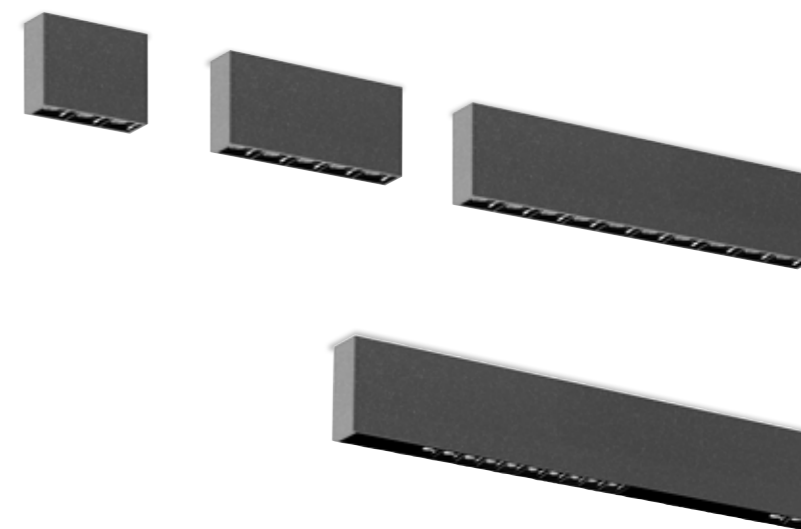

Series of linear ceiling luminaires characterized by excellent visual comfort. Available in various lengths. Designed for the lighting of both internal and external environments thanks to the wide availability of optics and powers. The construction of the body and the closing caps of the diffuser are in aluminum alloy with high resistance to oxidation subjected to treatment with nano-bonderite and textured polyester powder coating, making the product resistant to atmospheric agents and UV rays, guaranteeing maximum protection. During the years. The silicone gaskets ensure maximum sealing in all operating conditions and temperatures. The ultra-transparent tempered sodium-calcium glass diffuser that guarantees maximum light transmittance is finished with a silk-screened border. The product is installed thanks to the fixing system with sliding steel plate. The back of the product consists of a channel to house the cables and allow for easy connection.

CERTIFICAZIONI CERTIFICATION	CE ENEC UK DALI DM2000 ENEC ALLI ALLI GLASS
GRADO DI PROTEZIONE IP / IK RATING	IP 66 / IK 07
CLASSE DI ISOLAMENTO CLASSIFICATION	classe I class I
DIMMERABILE DIMMABLE	versione dimmerabile DALI disponibile su richiesta dimnable DALI versione available upon request
CORPO BODY	alluminio estruso EN AW-6060 T5, alluminio pressofuso EN AB 44100 ad alta resistenza alla ossidazione extruded aluminum EN AW-6060 T5, die-cast aluminum EN AB 44100 highly resistant to oxidation
DIFFUSORE DIFFUSER	vetro sodico calcico temprato 3 mm soda-lime tempered glass 3 mm
RIFLETTORE REFLECTOR	riflettore in tecnopolimero anti UV con metallizzazione di alluminio super puro reflector in anti-UV technopolymer with super pure aluminum metallization
GUARNIZIONI SEALING GASKET	silicone silicone
CABLAGGIO WIRING	apparecchio fornito con 0,5 m di cavo H05RN-F 3x1mm² pre cablato con pressacavo in metallo M16 Ø5/10mm fixture supplied with pre wired cable 0,5 m long H05RN-F 3x1mm² with metal cable gland M16 Ø5/10 mm
SORGENTE LUMINOSA LIGHT SOURCE	Led incluso Led integral
FINITURA FINISH	verniciatura in polveri poliestere ad alta resistenza ai raggi UV ed alla corrosione / vetro temprato e serigrafato powder coating polyester high resistance to UV and oxidation / tempered serigrafed glass