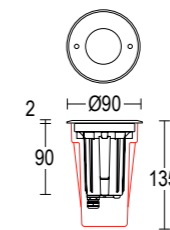

MicroSpiacar

2,1W / 4W LED 3000K / 4000K
196 - 368lm
8° / 25° / 45° / asymmetrical
220-240V 50/60hz
alimentatore incluso LED driver integral

GH5328

GH5324

ACCESSORI ACCESSORIES

AC013
Controcassa
Rough-in housing

AC204
Connettore rapido IP68
IP68 fast connector

Acciaio inossidabile 15
Stainless Steel

Altre finiture disponibili sul sito web
Other finishes available on the website

Vai alla pagina
Web del prodotto

Go to the product Web page