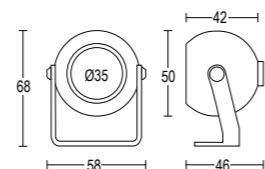

2,1W LED 3000K / 4000K
196lm - 218lm
13° / 46°
max 700 / 24V DC
alimentatore remoto SELV non incluso
remote SELV led driver not included

GH0921

ACCESSORI ACCESSORIES

AC087.0700031SN-20
Alimentatore IP20 700mA 31W
LED driver IP20 700mA 31W

AC184.0024016SN-20
Alimentatore IP20 24V DC 16W
LED driver IP20 24V DC 16W

AC042.0024020SD-20
Alimentatore IP20 24V DC 20W DALI
LED driver IP20 24V DC 20W DALI

AC084.0700014FN-67
Alimentatore IP67 700mA 14W
LED driver IP67 700mA 14W

AC146.0024014FN-67
Alimentatore IP67 24V DC 14W
LED driver IP67 24V DC 14W

AC114.0024024FD-67
Alimentatore IP67 24V DC 24W DALI
LED driver IP67 24V DC 24W DALI

AC113.0024201FD-67
Alimentatore IP67 24V DC 201W DALI
LED driver IP67 24V DC 201W DALI

AC204
Connettore rapido IP68
IP68 fast connector

AC203
Picchetto
Stake

AC205-IP55
Scatola per alimentatore remoto IP55
IP55 remote power supply box

AC205-IP66
Scatola per alimentatore remoto IP66
IP66 remote power supply box