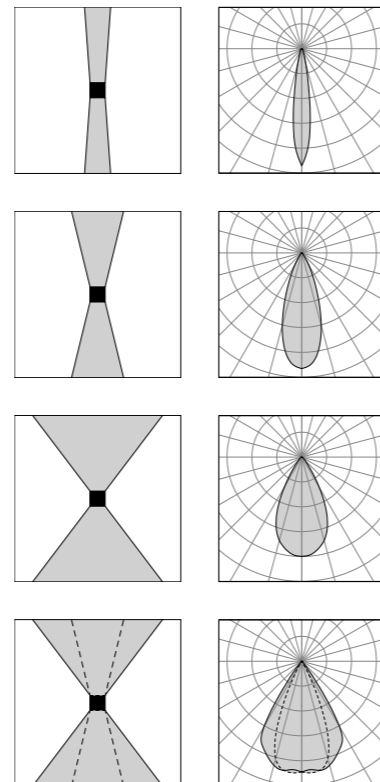

# MicroTorre W

MicroTorre 1L Lens 125x90

MicroTorre 1L 125x90

Vai alla pagina  
Web del prodotto  
Go to the product Web page

- Bianco opaco 01   
*White matt*
  - Grigio scuro opaco 05   
*Dark grey matt*
  - Grigio chiaro 19   
*Light grey*
- Altre finiture disponibili sul sito web  
*Other finishes available on the website* 