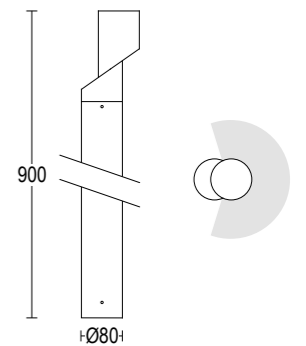

Zac!

Vai alla pagina
Web del prodotto
Go to the product Web page

Grigio scuro opaco 05 ●
Dark grey matt

Grigio chiaro 19 ●
Light grey

Altre finiture disponibili sul sito web
Other finishes available on the website

6W / 12,9W LED 3000K / 4000K
845lm - 1641lm
180°
220-240V 50/60hz
alimentatore incluso LED driver integral

GH1253

GH1254

ACCESSORI
ACCESSORIES

AC204
Connettore rapido IP68
IP68 fast connector

AC279
Connettore per cablaggio in cascata IP68
IP68 connector for the through wiring

AC248
Base di ancoraggio
Plated steel anchorage