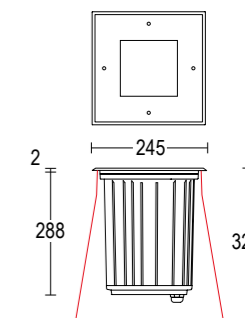

GH5101

ACCESSORI ACCESSORIES

AC019
Controcassa
Rough-in housing

AC204
Connettore rapido IP68
IP68 fast connector

AC325
Schermo anti-abbagliamento
Anti-glare screen

AC105
Diffusore anti-scivolo
Antislip diffuser

AC279
Connettore per cablaggio in cascata IP68
IP68 connector for the through wiring