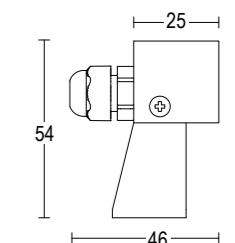

ACCESSORI ACCESSORIES

AC613
Paletto di sostegno
Ussport post

AC204
Connettore rapido IP68
IP68 fast connector

AC646
Visiera MicroSegno RD
MicroSegno RD Hood

AC203
Picchetto
Stake

P. 515
Power Hub