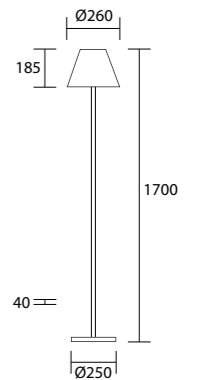

GH1997

GH1996

GH1995

- Grigio scuro opaco 05
- Dark grey matt
- Grigio chiaro 19
- Light grey
- Altre finiture disponibili sul sito web
- Other finishes available on the website