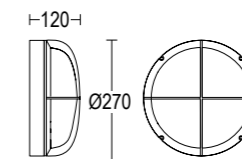

**GH0995**

**GH0996**

- Bianco opaco 01   
*White matt*
  - Grigio scuro opaco 05   
*Dark grey matt*
  - Grigio chiaro 19   
*Light grey*
- Altre finiture disponibili sul sito web  
*Other finishes available on the website* 