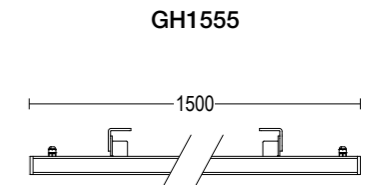

MaxiTratto Wall 24V 1500

ACCESSORI ACCESSORIES

Griglia anti-abbagliamento
Anti-grale louvre
AC526 Tratto GH1555

AC566
Coppia bracci di estensione
Pair of extension arms

AC279
Connettore per cablaggio in cascata IP68
IP68 connector for the through wiring

AC204
Connettore rapido IP68
IP68 fast connector

AC089.002481FN-67
Alimentatore 75W 24 VDC IP67
Driver 75W 24VDC IP67

AC090.0024120FN-67
Alimentatore 120W 24 VDC IP67
Driver 120W 24VDC IP67

AC114.0024024FD-67
Alimentatore IP67 24V DC 24W DALI
LED driver IP67 24V DC 24W DALI

AC113.0024201FD-67
Alimentatore IP67 24V DC 201W DALI
LED driver IP67 24V DC 201W DALI