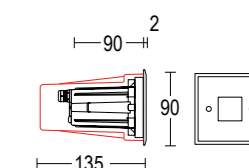

# MicroSpia

photo: Germano Borrelli

MicroSpia RD 90

MicroSpia SQ 90

4,3W / 6W LED 3000K / 4000K  
400lm - 877lm  
110°  
220-240V 50/60hz  
alimentatore incluso LED driver integral

GH5293

GH5290

Vai alla pagina  
Web del prodotto  
Go to the product Web page