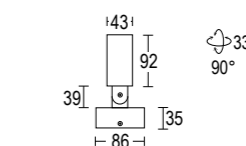

Edge Spot Dark 10L
21W / 32W LED 3000K / 4000K
1964lm - 3270lm
17° / 37° / 50° / elipsoidal
220-240V 50/60hz
alimentatore incluso LED driver integral

GH1592