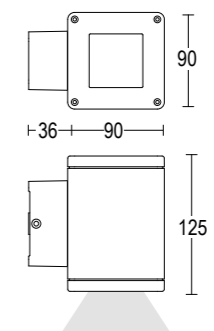

1. Bianco opaco 01
     White matt
   - Grigio scuro opaco 05
     Dark grey matt
   - Grigio chiaro 19
     Light grey
2. Altre finiture disponibili sul sito web
   Other finishes available on the website

MicroTorre 1L Lens 125x90
5W LED 3000K / 4000K
540lm - 592lm
16° / 36° / 53° / elipsoidale
220-240V 50/60hz
alimentatore incluso *LED driver integral*

MicroTorre 1L 125x90
6W / 12W LED 3000K / 4000K
788lm - 1492lm
15° / 32°
220-240V 50/60hz
alimentatore incluso *LED driver integral*

GH1960