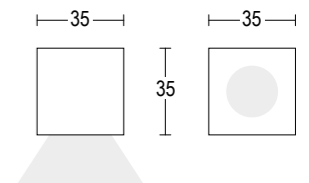

ACCESSORI ACCESSORIES

AC087.0700031SN-20
Alimentatore IP20 700mA 31W
LED driver IP20 700mA 31W

AC184.0024016SN-20
Alimentatore IP20 24V DC 16W
LED driver IP20 24V DC 16W

AC042.0024020SD-20
Alimentatore IP20 24V DC 20W DALI
LED driver IP20 24V DC 20W DALI

AC205-IP66
Scatola per alimentatore remoto IP66
Ip 66 remote power supply box

AC084.0700014FN-67
Alimentatore IP67 700mA 14W

AC146.0024014FN-67
Alimentatore IP67 24V DC 14W
LED driver IP67 24V DC 14W

AC114.0024024FD-67
Alimentatore IP67 24V DC 24W DALI
LED driver IP67 24V DC 24W DALI

AC113.0024201FD-67
Alimentatore IP67 24V DC 201W DALI
LED driver IP67 24V DC 201W DALI