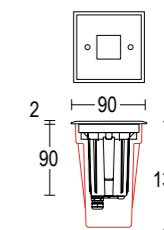

Vai alla pagina
Web del prodotto
Go to the product Web page

Acciaio inossidabile 15
Stainless Steel
Altre finiture disponibili sul sito web
Other finishes available on the website

6W / 9W LED 3000K / 4000K
845lm - 1218lm
19° / 40°
max 500 mA
alimentatore remoto SELV non incluso
remote SELV led driver not included

GH5953

GH5948

ACCESSORI ACCESSORIES

AC013
Controcassa
Rough-in housing

AC205-IP66
Scatola per alimentatore remoto IP66
Ip 66 remote power supply box

AC204
Connettore rapido IP68
IP68 fast connector

AC087.0500022SN-20
Alimentatore IP20 500mA 22W
LED driver IP20 500mA 22W
AC052.0350015SD-20
IP20 350mA 15W DALI
LED driver IP20 350mA 15W DALI

AC083.0500014FN-67
Alimentatore IP67 500mA 14W
LED driver IP67 500mA 14W
AC021.0350014FN-67
Alimentatore IP67 350mA 14W
LED driver IP67 350mA 14W