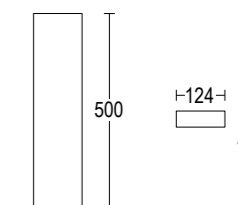

ACCESSORI ACCESSORIES

AC204
Connettore rapido IP68
IP68 fast connector

AC279
Connettore per cablaggio in cascata IP68
IP68 connector for the through wiring

AC251
Base di ancoraggio
Plated steel anchorage