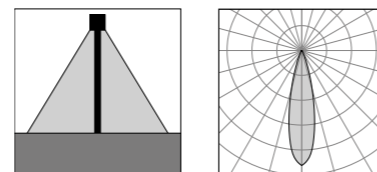

# Edge SP Dark

Edge SP Dark 3L

Edge SP Dark 5L

Edge SP Dark 10L

Vai alla pagina  
Web del prodotto  
Go to the product Web page

Ottiche standard  
Standard optics

Ottiche Dark  
Dark optics

- Grigio scuro opaco 05   
Dark grey matt
  - Grigio chiaro 19   
Light grey
- Altre finiture disponibili sul sito web  
Other finishes available on the website