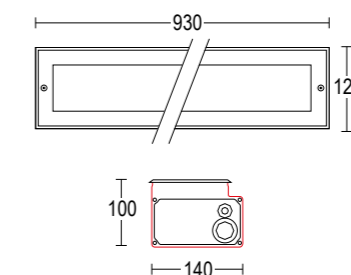

Confine

Vai alla pagina
Web del prodotto
Go to the product Web page

Acciaio inossidabile 15
Stainless Steel
Altre finiture disponibili sul sito web
Other finishes available on the website

Confine 900

Confine 1200

Confine 900
27W / 37,8W / 48W LED 3000K / 4000K
2628lm - 5046lm
12° / 25° / 50° / asymmetrical / elipsoidal
220-240V 50/60hz
alimentatore incluso LED driver integral

Confine 1200
36W / 50,4W / 64W LED 3000K / 4000K
3504lm - 6728lm
12° / 25° / 50° / asymmetrical / elipsoidal
220-240V 50/60hz
alimentatore incluso LED driver integral

GH1297

GH1298

ACCESSORI ACCESSORIES

Controcassa
Rough-in housing
AC282 Confine GH1297
AC283 Confine GH1298

AC204
Connettore rapido IP68
IP68 fast connector

AC279
Connettore per cablaggio in cascata IP68
IP68 connector for the through wiring