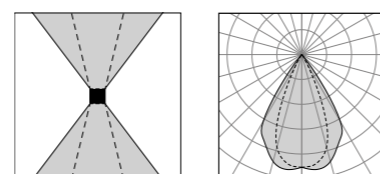

# MaxiTorre W

MaxiTorre 1L Lens 280x200

MaxiTorre 1L 280x200

Vai alla pagina  
Web del prodotto  
Go to the product Web page

- Bianco opaco 01   
White matt
  - Grigio scuro opaco 05   
Dark grey matt
  - Grigio chiaro 19   
Light grey
- Altre finiture disponibili sul sito web  
Other finishes available on the website