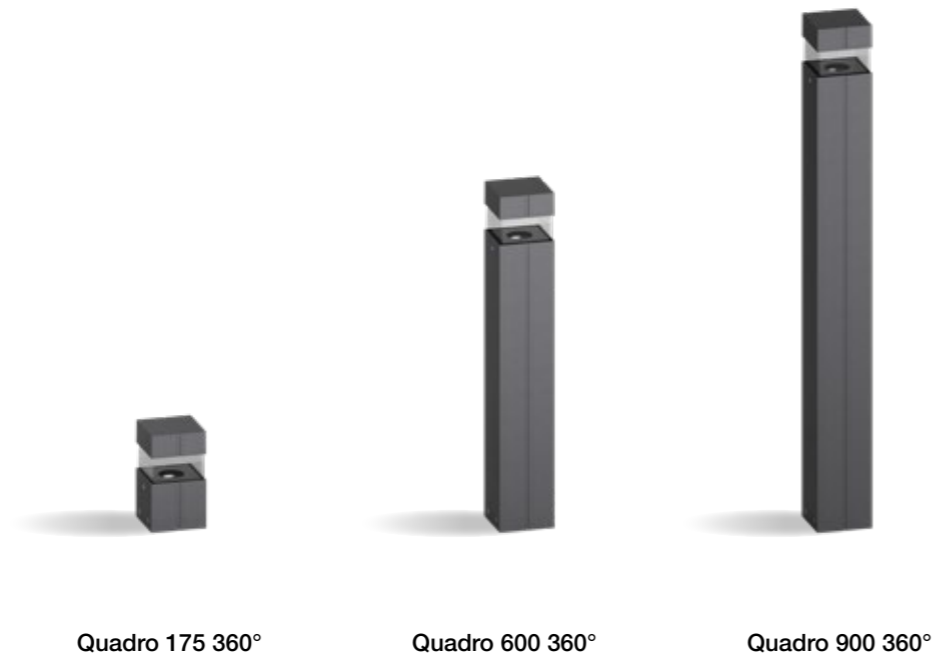

## ACCESSORI ACCESSORIES

**AC204**  
Connettore rapido IP68  
*IP68 fast connector*

**AC279**  
Connettore per cablaggio in cascata IP68  
*IP68 connector for the through wiring*

**AC398**  
Base di ancoraggio Minitondo  
*Plated steel anchorage code Minitondo*