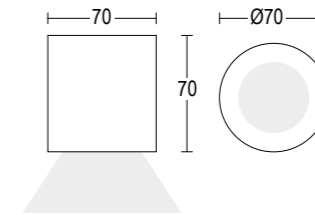

GH1432

GH1435

MegaPunto RD 70

MegaPunto SQ 70

8W LED 3000K / 4000K  
656lm - 690lm  
15° / 36° / 60°  
220-240V 50/60hz  
alimentatore incluso LED driver integral

GH1220

GH1221