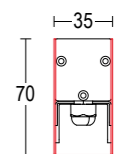

ACCESSORI ACCESSORIES

- **AC333** Tratto GH1538
  AC335 Tratto GH1539
- Griglia anti-abbagliamento
  Anti-grate louver
  AC285 Tratto GH1538
  AC286 Tratto GH1539
- **AC551**
  Estrattore
  Extraction tool

- **AC279**
  Connettore per cablaggio in cascata IP68
  IP68 connector for the through wiring

- **AC205-IP66**
  Scatola per alimentatore remoto IP66
  Ip 66 remote power supply box

- **AC146.0024014FN-67**
  Alimentatore IP67 24V DC 14W
  LED driver IP67 24V DC 14W
- **AC088.0024040FN-67**
  Alimentatore IP67 24V DC 40W
  LED driver IP67 24V DC 40W
- **AC089.0024081FN-67**
  Alimentatore IP67 24V DC 81W
  LED driver IP67 24V DC 81W
- **AC090.0024120FN-67**
  Alimentatore AC090.0024120FN-67
  LED driver AC090.0024120FN-67
- **AC114.0024024FD-67**
  Alimentatore IP67 24V DC 24W DALI
  LED driver IP67 24V DC 24W DALI
- **AC113.0024201FD-67**
  Alimentatore IP67 24V DC 201W DALI
  LED driver IP67 24V DC 201W DALI