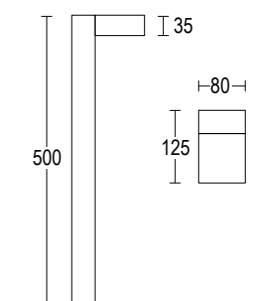

Vai alla pagina
Web del prodotto
Go to the product Web page