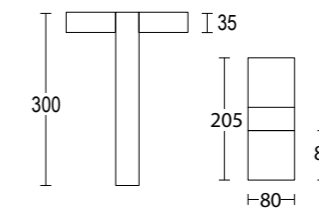

1. Effetto Rovere **32**
     Oak effect
   - Grigio scuro opaco **05**
     Dark grey matt
   - Grigio chiaro **19**
     Light grey
2. Altre finiture disponibili sul sito web
   Other finishes available on the website

2x12W LED 3000K / 4000K
2x1469lm - 1492lm
220-240V 50/60hz
alimentatore incluso *LED driver integral*

GH1462