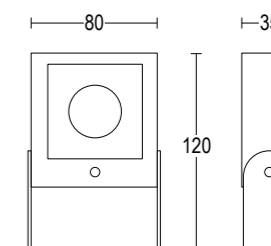

# Compatto Spot

Compatto Spot

Vai alla pagina  
Web del prodotto  
Go to the product Web page

6W / 9W LED 3000K / 4000K  
540lm - 1218lm  
18° / 36°  
220-240V 50/60hz / max 500mA

GH1145

Grigio scuro opaco 05 ●  
Dark grey matt