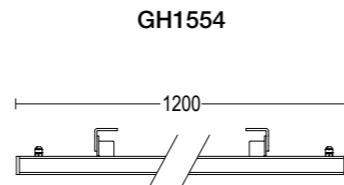

MaxiTratto Wall 24V 1200

Griglia anti-abbagliamento
Anti-grale louvre
AC524 Tratto GH1553
AC525 Tratto GH1554

AC566
Coppia bracci di estensione
Pair of extension arms

AC279
Connettore per cablaggio in cascata IP68
IP68 connector for the through wiring

AC204
Connettore rapido IP68
IP68 fast connector

AC146.0024014FN-67
Alimentatore 14,4W 24 VDC IP67
Driver 14,4W 24 VDC IP67

AC088.0024040FN-67
Alimentatore 40W 24 VDC IP67
Driver 40W 24VDC IP67

AC089.002481FN-67
Alimentatore 75W 24 VDC IP67
Driver 75W 24VDC IP67

AC090.0024120FN-67
Alimentatore 120W 24 VDC IP67
Driver 120W 24VDC IP67

AC114.0024024FD-67
Alimentatore IP67 24V DC 24W DALI
LED driver IP67 24V DC 24W DALI

AC113.0024201FD-67
Alimentatore IP67 24V DC 201W DALI
LED driver IP67 24V DC 201W DALI