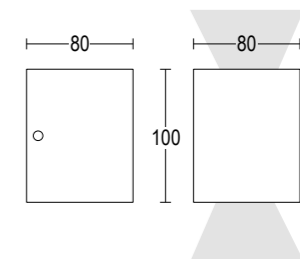

2 x 6W / 9W LED 3000K / 4000K
2 x 540lm - 1218lm
2 x 18° / 40°
220-240V 50/60hz / max 500mA

GH1144