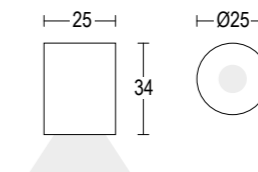

ACCESSORI ACCESSORIES

AC087.0500022SN-20
Alimentatore IP20 500mA 22W
LED driver IP20 500mA 22W

AC184.0024016SN-20
Alimentatore IP20 24V DC 16W
LED driver IP20 24V DC 16W

AC042.0024020SD-20
Alimentatore IP20 24V DC 20W DALI
LED driver IP20 24V DC 20W DALI

AC205-IP66
Scatola per alimentatore remoto IP66
Ip 66 remote power supply box

AC083.0500014FN-67
Alimentatore LED IP67 500mA 14W
LED driver IP67 500mA 14W

AC146.0024014FN-67
Alimentatore IP67 24V DC 14W
LED driver IP67 24V DC 14W

AC114.0024024FD-67
Alimentatore IP67 24V DC 24W DALI
LED driver IP67 24V DC 24W DALI

AC113.0024201FD-67
Alimentatore IP67 24V DC 201W DALI
LED driver IP67 24V DC 201W DALI