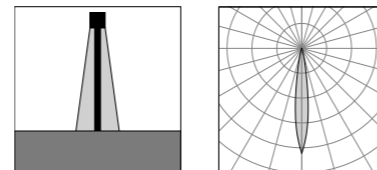

# Edge SP Dark

Edge SP Dark 3L

Edge SP Dark 5L

Edge SP Dark 10L

Vai alla pagina  
Web del prodotto  
Go to the product Web page

Ottiche standard  
Standard optics

Ottiche Dark  
Dark optics

- Grigio scuro opaco 05   
Dark grey matt
  - Grigio chiaro 19   
Light grey
- Altre finiture disponibili sul sito web  
Other finishes available on the website