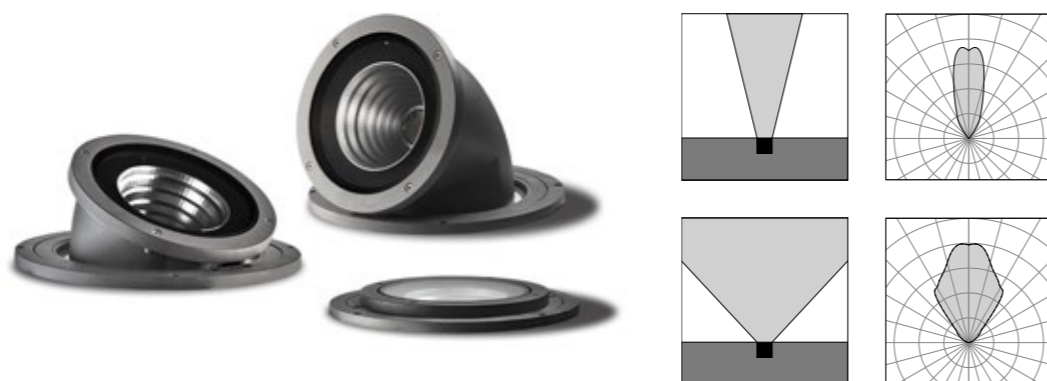

Vai alla pagina
Web del prodotto
Go to the product Web page