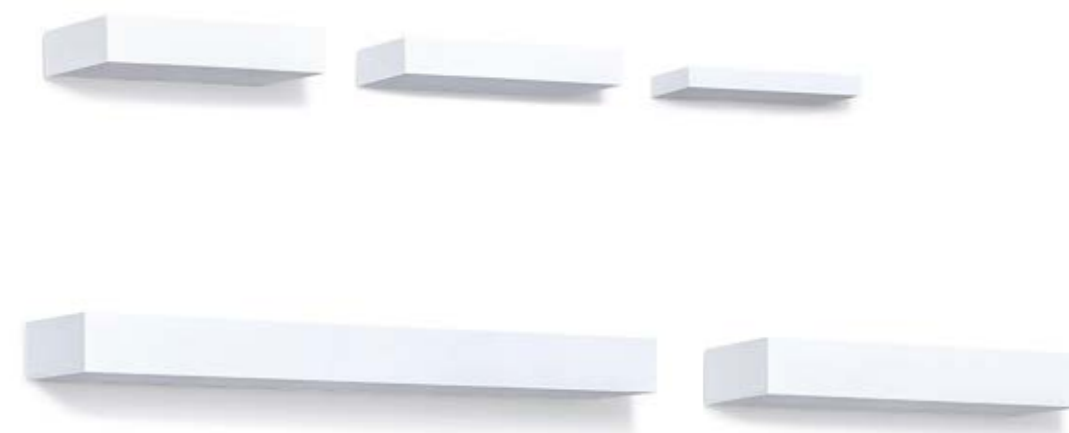

Serie di lampade da parete a luce diretta, indiretta o biemissione dalla forma geometrica minimale. Grazie alla sua eleganza essenziale trova la sua perfetta collocazione in ambiti sia commerciali che residenziali, impreziosendo i diversi ambienti grazie alle finiture metalliche e materiche. L'ottica asimmetrica racchiusa all'interno del corpo illuminante rende l'apparecchio particolarmente indicato per l'enfatizzazione di elementi architettonici quali volte, archi o colonne.

Series of geometric minimal design wall light with direct, indirect or bi emission light distribution. Thanks to its essential elegance, it can be perfectly positioned in both commercial and residential spaces, enriching the different environments with metallic and material finishes. Asymmetrical optics render the Zero particularly suitable for highlighting architectural elements such as vault, arches or column.

CERTIFICAZIONI CERTIFICATION	CE ENEC UK DM TOP DM 1-TRE DM 2-SP FUSH DALI DIM ALU GLASS
GRADO DI PROTEZIONE IP / IK RATING	IP 40 IP 40
CLASSE DI ISOLAMENTO CLASSIFICATION	classe I class I
CORPO BODY	alluminio pressofuso EN AB 44100 alta resistenza all'ossidazione die-cast aluminium EN AB 44100 high resistance to oxidation
VITERIA ESTERNA EXTERNAL FIXINGS	inox A4-70 trattata in soluzione lubrificante idrorepellente con alto potere antiossidante stainless steel A4-70 treated with highly antioxidant water-repellent lubricating solution
DIFFUSORE DIFFUSER	vetro sodico calcico temprato 5 mm soda-lime tempered glass 5 mm
RIFLETTORE REFLECTOR	riflettore in alluminio con metallizzazione di alluminio super puro aluminum reflector with super pure aluminum metallization
GUARNIZIONI SEALING GASKET	silicone silicone
SORGENTE LUMINOSA LIGHT SOURCE	LED incluso LED integral
FINITURA FINISH	verniciatura in polveri di poliestere ad alta resistenza ai raggi UV ed alla corrosione powder coating polyester high resistance to UV and oxidation