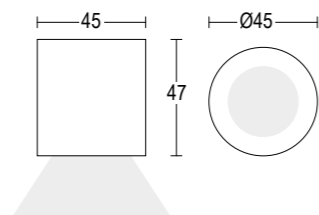

MaxiPunto SQ 45

MegaPunto RD 70

MegaPunto SQ 70

2,1W / 3,2W / 6W LED 3000K / 4000K
196lm - 877lm
14° / 25° / 36° / 55°
max 350mA / 1050mA / 24V DC
alimentatore remoto SELV non incluso
remote SELV LED driver not included
dimmerabile in base al driver utilizzato
dimmmable based on driver used

GH1432

GH1435

8W LED 3000K / 4000K
656lm - 690lm
18° / 38° / 65°
220-240V 50/60hz
alimentatore incluso *LED driver integral*
dimmerabile con taglio di fase *dimmmable trailing edge*

GH1220

GH1221