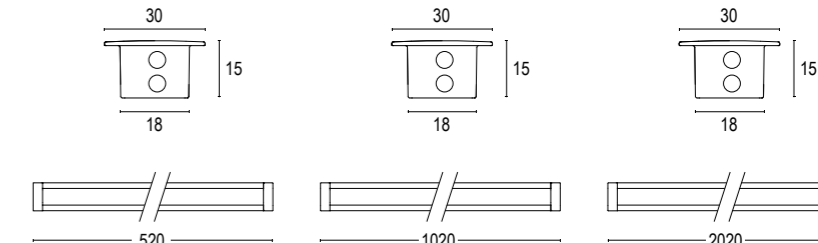

Linear 1R 1000

Linear 1R 2000

7,25W / 14,5W / 29W LED
3000K / 4000K
865lm - 3806lm
128.7° x 106.9°
max 24V DC
alimentatore remoto SELV non incluso
remote SELV LED driver not included
dimmerabile in base al driver utilizzato
dimmmable based on driver used

LL2830

LL2831

LL2832