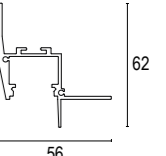

Linear 12 WG

Linear 24 WG

LP6005

LP6010

unità di taglio 50mm  
*cutting unit 50mm*

unità di taglio 50mm  
*cutting unit 50mm*

Vai alla pagina  
 Web del prodotto  
 Go to the product Web page

COLORI STANDARD  
 STANDARD COLORS