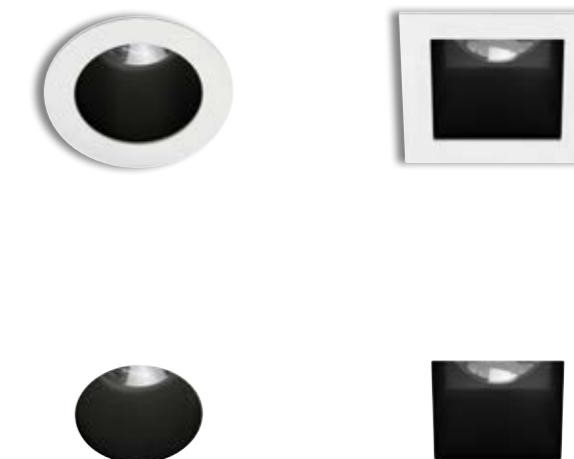

Comfort

Apparecchio da incasso a soffitto, trova la sua collocazione ideale in locali commerciali o residenziali, integrandosi perfettamente al contesto architettonico. Disponibile in versione tonda e quadra garantisce il comfort visivo grazie al posizionamento arretrato dell'ottica. Comfort è concepito con l'idea di impreziosire il contesto di installazione ed è disponibile in versione con e senza cornice. Disponibile anche con riflettore oro o rosso.

Recessed ceiling fixture designed for light commercial and residential spaces. Round and square versions available with diffused or assymetric emission. Hidden optice assure visual comfort. Comfort is studied with the idea of embedding the installation context, has a version with or without frame. Reflector is available also in gold or red finish. Recessed features designed for light commercial and residential spaces. Comfort is studied with the idea of embedding the installation context, has a version with frame, with the possibility of Black- Gold-Red combinations in the frame version.

CERTIFICAZIONI CERTIFICATION	CE ENEC UK UGR <math>v19</math> DM 5082 2015 ALU PC
GRADO DI PROTEZIONE IP / IK RATING	IP 40 IP 40
CLASSE DI ISOLAMENTO CLASSIFICATION	classe III class III
CORPO BODY	alluminio estruso EN AW-6060 T5 alta resistenza all'ossidazione extruded aluminium EN AW-6060 T5 high resistance to oxidation
VITERIA ESTERNA EXTERNAL FIXINGS	inox A4-70 trattata in soluzione lubrificante idrorepellente con alto potere antiossidante stainless steel A4-70 treated with highly antioxidant water-repellent lubricating solution
DIFFUSORE DIFFUSER	policarbonato / vetro sodico calcico temprato 5 mm polycarbonate / soda-lime tempered glass 5 mm
OTTICA REFLECTOR	riflettore in tecnopolimero anti UV con metallizzazione di alluminio super puro anti UV technopolymer reflector with super pure aluminum metallization
OTTICA SECONDARIA SECONDARY REFLECTOR	riflettore in alluminio in base al colore scelto aluminum reflector based on the chosen color
SORGENTE LUMINOSA LIGHT SOURCE	LED incluso LED integral
FINITURA FINISH	verniciatura in polveri di poliestere ad alta resistenza ai raggi UV ed alla corrosione powder coating polyester high resistance to UV and oxidation