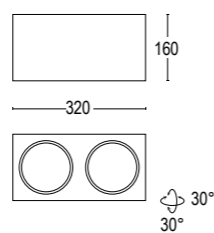

2 x 18W / 26W LED 3000K / 4000K
2 x 930lm - 3012lm
18° / 36°
110-240V 50/60hz
alimentatore incluso *LED driver integral*
dimmerabile su richiesta *dimmable upon request*

RETROFIT LED G53
10° / 24° / 60°
110-240V 50/60hz
dimmerabile su richiesta *dimmable upon request*

LL2102

ACCESSORI ACCESSORIES

AC20482
schermo anabbagliante a nido d'ape
honeycomb anti-dazzle screen

AC20481
diffusore acidato
acid etched diffuser

AC21084.01
vetro bianco
white glass

AC21084.02
vetro nero
black glass

COLORI STANDARD STANDARD COLORS

Bianco (opaco) **01**

Nero (opaco) **02**

Bronzo Lusso **26**

Altre finiture disponibili sul sito web
Other finishes available on the website