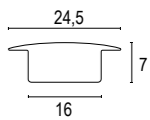

Vai alla pagina
Web del prodotto
Go to the product Web page

COLORI STANDARD STANDARD COLORS

- Bianco (opaco) 01
  White (matte)
- Alluminio Anodizzato 48
  Anodized Aluminium

ACCESSORI ACCESSORIES

- **AC191.0024035SN-20**
  driver LED IP20 24V DC 35W
  driver LED IP20 24V DC 35W
- **AC190.0024096SN-20**
  driver LED IP20 24V DC 96W
  driver LED IP20 24V DC 96W

- **AC20886**
  clip fissaggio plastica
  plastic fixing clip

- **AC20885**
  clip fissaggio acciaio
  steel fixing clip