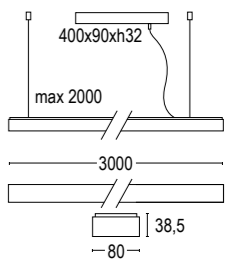

LL2399

ACCESSORI ACCESSORIES

AC23986
giunzione lineare
linear junction

Luc23985
coppia tappi sx / dx
dx / sx couple end caps