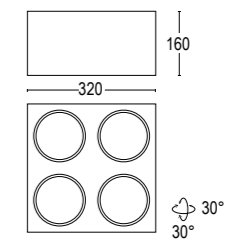

4 x 18W / 26W LED 3000K / 4000K
4 x 930lm - 3012lm
18° / 36°
220-240V 50/60hz
alimentatore incluso *LED driver integral*
dimmerabile su richiesta *dimmmable upon request*

RETROFIT LED G53
10° / 24° / 60°
220-240V 50/60hz
dimmerabile su richiesta *dimmmable upon request*

LL2104