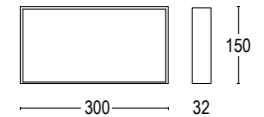

8,2W LED 3000K / 4000K
1012lm - 1151lm
53° x 55°
110-240V 50/60hz
alimentatore incluso *LED driver integral*
dimmerabile su richiesta *dimnable upon request*

LL2522