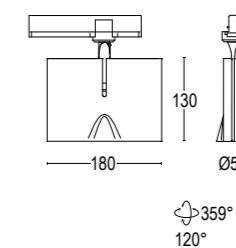

LL2163

Vai alla pagina
Web del prodotto
Go to the product Web page