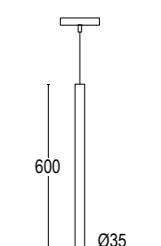

Stelo 00BM

Stelo 00BM 300

Stelo 00BM 600

Vai alla pagina
Web del prodotto
Go to the product Web page

COLORI STANDARD STANDARD COLORS

- Bianco (opaco) **01**
  White (matte)
- Nero (opaco) **02**
  Black (matte)
- Bronzo Lusso **26**
  Luxury Bronze

COLORI A RICHIESTA UP-ON REQUEST COLORS

1. Nichel **39**
     Nickel
   - Corten **45**
     Corten
   - Oro Spazzolato **56**
     Brushed Gold
   - Sabbia **80**
     Sand
2. Altre finiture disponibili sul sito web
   Other finishes available on the website

4W LED 3000K / 4000K
215lm - 475lm
25° / 47°
110-240V 50/60hz
alimentatore incluso *LED driver integral*
dimmerabile su richiesta *dimmmable upon request*

RETROFIT LED G9
110-240V 50/60hz
dimmerabile in base alla lampada installata
dimmmable according to the installed bulb

LL2331

LL2332

ACCESSORI ACCESSORIES

AC0005
anello colorato
colored ring

p.298 - 307
compatibile con binari Stucchi
Stucchi compatible track