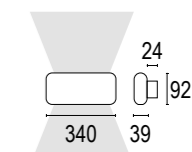

Narro W 340 2L
2 x 8,2W LED 3000K
2 x 1012lm
2 x 57°
220-240V 50/60hz
alimentatore incluso *LED driver integral*
dimmerabile su richiesta
dimmmable upon request