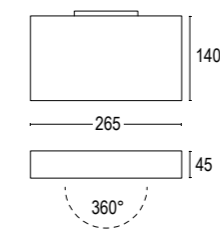

Zero 3 SR 2L Compact

Zero 3 SR Compact
26W / 50W LED 3000K / 4000K
2967lm - 5561lm
110° x 86°
220-240V 50/60hz
alimentatore incluso *LED driver integral*
dimmerabile su richiesta
dimmmable upon request

LL2250