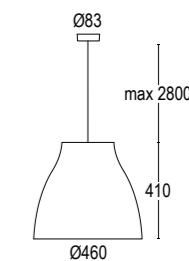

Bell 2S 460

Bell 1S 310
RETROFIT LED E27
110-240V 50/60hz
dimmerabile in base alla lampada installata
dimmmable according to the installed bulb

Bell 2S 460
RETROFIT LED E27
120-240V 50/60hz
dimmerabile in base alla lampada installata
dimmmable according to the installed bulb

LL2710

Vai alla pagina
Web del prodotto
Go to the product Web page