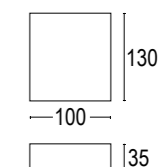

Zero Kid

design: Francesco Brivio

Vai alla pagina
Web del prodotto
Go to the product Web page

COLORI STANDARD STANDARD COLORS

Bianco (opaco) **01**
White (matte)

Nero (opaco) **02**
Black (matte)

Bronzo Lusso **26**
Luxury Bronze

COLORI A RICHIESTA UP-ON REQUEST COLORS

Nichel **39**
Nickel

Oro Spazzolato **56**
Brushed Gold

Altre finiture disponibili sul sito web
Other finishes available on the website

Zero Kid

Zero Kid Dark

Zero Kid

6W / 8W / 8,7W LED 3000K / 4000K
656lm - 1167lm
99°
220-240V 50/60hz
alimentatore incluso *LED driver integral*
dimmerabile con taglio di fase *dimmable trailing edge*

RETROFIT LED G9

220-240V 50/60hz
dimmerabile in base alla lampada installata
dimmable according to the installed bulb

Zero Kid Dark

8,5W / 12W / 17W LED 3000K / 4000K
966lm - 1512lm
16° / 36° / 53° / elipsoidale
220-240V 50/60hz
alimentatore incluso *LED driver integral*
dimmerabile con taglio di fase *dimmable trailing edge*

LL2021

LL1177