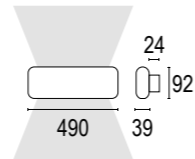

COLORI STANDARD
STANDARD COLORS

Bianco (opaco) 01
White (matte)

Nero (opaco) 02
Black (matte)

Bronzo Lusso 26
Luxury Bronze

Altre finiture disponibili sul sito web
Other finishes available on the website