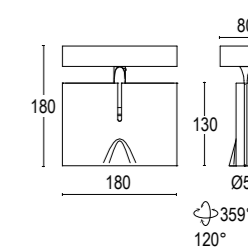

LL2165

Vai alla pagina
Web del prodotto
Go to the product Web page