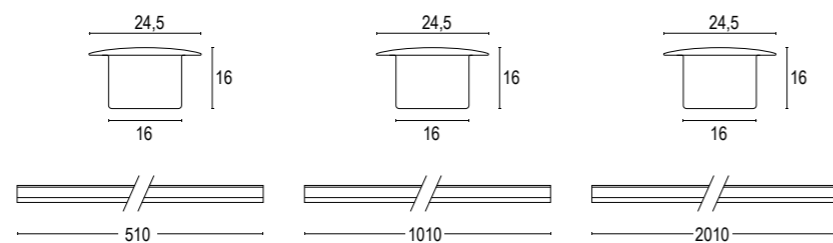

Linear 0R 1000

Linear 0R 2000

7,25W / 14W,5 / 29W LED
3000K / 4000K
865lm - 3806lm
128.7° x 106.9°
max 24V DC
alimentatore remoto SELV non incluso
remote SELV LED driver not included
dimmerabile in base al driver utilizzato
dimmmable based on driver used

LL2820

LL2821

LL2822

ACCESSORI ACCESSORIES

AC191.0024035SN-20
driver LED IP20 24V DC 35W
driver LED IP20 24V DC 35W
AC190.0024096SN-20
driver LED IP20 24V DC 96W
driver LED IP20 24V DC 96W

AC20886
clip fissaggio plastica
plastic fixing clip

COLORI STANDARD STANDARD COLORS

Bianco (opaco) **01** ○
White (matte)
Alluminio Anodizzato **48** ●
Anodized Aluminium

AC20885
clip fissaggio acciaio
steel fixing clip

AC20894
molla cartongesso
plasterboard spring