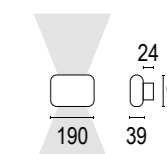

Vai alla pagina
Web del prodotto
Go to the product Web page