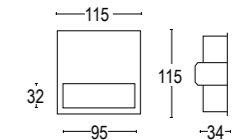

Vai alla pagina
Web del prodotto
Go to the product Web page

COLORI STANDARD STANDARD COLORS

- Bianco 01
  White
- Nero 02
  Black
- Bronzo Lusso 26
  Luxury Bronze
- Bianco & Oro 25
  White & Gold
- Nero & Oro 27
  Black & Gold

Altre finiture disponibili sul sito web
Other finishes available on the website