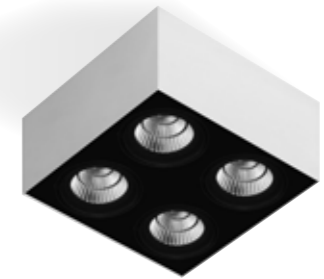

Box 2C OR SQ 4L 320x320