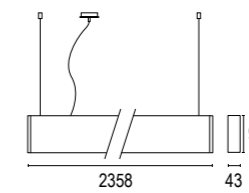

Edge S 4x5L + 1L 2400
1 x 42W LED 3000K / 4000K
1 x 65,6W LED 3000K / 4000K
8096lm - 9208lm
37° / 50°
220-240V 50/60hz
alimentatore incluso *LED driver integral*
dimmerabile su richiesta *dimmmable upon request*

Edge S 2x10L + 1L 1500
1 x 41W LED 3000K / 4000K
1 x 42W LED 3000K / 4000K
5060lm - 5755lm
37° / 50°
220-240V 50/60hz
alimentatore incluso *LED driver integral*
dimmerabile su richiesta *dimmmable upon request*

LL1627

LL1628