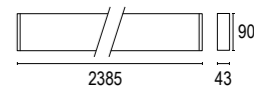

Edge C Dark 4x5L 2400
4 x 10,5W LED 3000K / 4000K
4 x 982lm - 1090lm
17° / 37° / 50° / ellipsoidale
220-240V 50/60hz
alimentatore incluso *LED driver integral*
dimmerabile su richiesta *dimmmable upon request*

LL1615