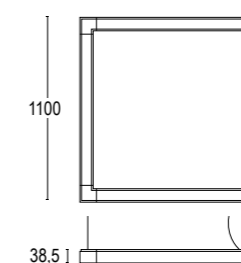

Baar System S 1100
4 x 32,8W LED 3000K / 4000K
4 x 4048lm - 4604lm
106° x 118°
220-240V 50/60hz
alimentatore incluso *LED driver integral*
dimmerabile su richiesta *dimmmable upon request*

Baar System C 1700
4 x 65,6W LED 3000K / 4000K
4 x 8096lm - 9208lm
106° x 118°
220-240V 50/60hz
alimentatore incluso *LED driver integral*
dimmerabile su richiesta *dimmmable upon request*

LL2396