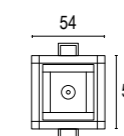

Edge 1L

Edge 3L

Bianco (opaco) 01
White (matte)

Nero (opaco) 02
Black (matte)

Bronzo Lusso 26
Luxury Bronze

Altre finiture disponibili sul sito web
Other finishes available on the website

Edge 1L
2,1W LED 3000K / 4000K
196lm - 218lm
17° / 37° / 50° / ellipsoidale
max 24 V DC / 700 mA
alimentatore non incluso *control gear not included*
dimmerabile in base al driver utilizzato
dimmmable based on driver used

Edge 3L
6,3W LED 3000K / 4000K
588lm - 654 lm
17° / 37° / 50° / ellipsoidale
max 24 V DC / 700 mA
alimentatore non incluso *control gear not included*
dimmerabile in base al driver utilizzato
dimmmable based on driver used

GH1990

ACCESSORI ACCESSORIES

AC184.0024016SN-20
driver LED IP20 24V DC 16W
driver LED IP20 24V DC 16W

AC184.0700020SN-20
driver LED IP20 700mA 20W
driver LED IP20 700mA 20W

AC205-IP66
scatola per alimentatore remoto IP66
IP66 remote power supply box

AC146.0024014FN-67
driver LED IP67 24V DC 14W
driver LED IP67 24V DC 14W

AC084.0700014FN-67
driver LED IP67 700mA 14W
driver LED IP67 700mA 14W

Vai alla pagina
Web del prodotto
Go to the product Web page