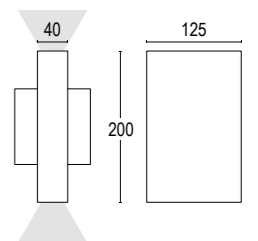

Vai alla pagina
Web del prodotto
Go to the product Web page