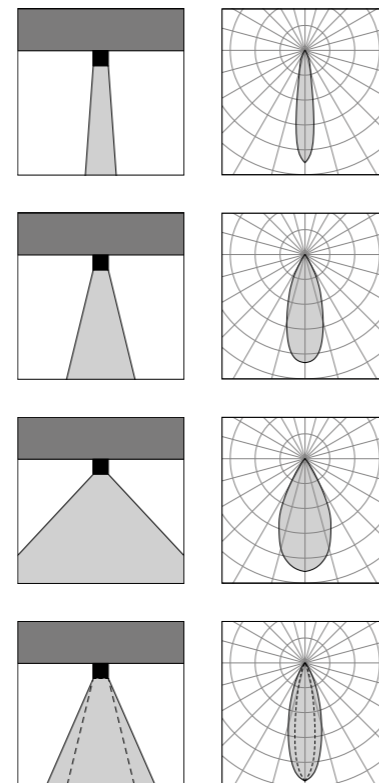

LL1586

Vai alla pagina  
 Web del prodotto  
 Go to the product Web page

**COLORI STANDARD**  
 STANDARD COLORS

Bianco (opaco) **01**   
 White (matte)

Nero (opaco) **02**   
 Black (matte)

Bronzo Lusso **26**   
 Luxury Bronze