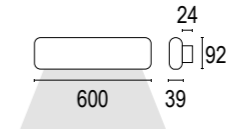

Narro W 600 2L

Narro W 600 1L
16,4W LED 3000K / 4000K
2024lm - 2302lm
57°
220-240V 50/60hz
alimentatore incluso *LED driver integral*
dimmerabile su richiesta
dimmmable upon request

Narro W 600 2L
2 x 16,4W LED 3000K
2 x 2024lm
2 x 57°
220-240V 50/60hz
alimentatore incluso *LED driver integral*
dimmerabile su richiesta
dimmmable upon request

LL2913

LL2919