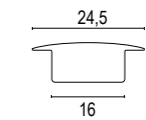

Vai alla pagina
Web del prodotto
Go to the product Web page

COLORI STANDARD STANDARD COLORS

- Bianco (opaco) 01
  White (matte)
- Alluminio Anodizzato 48
  Anodized Aluminium

ACCESSORI ACCESSORIES

- **AC191.0024035SN-20**
  driver LED IP20 24V DC 35W
  driver LED IP20 24V DC 35W
- **AC190.0024096SN-20**
  driver LED IP20 24V DC 96W
  driver LED IP20 24V DC 96W

- **AC20886**
  clip fissaggio plastica
  plastic fixing clip

- **AC20885**
  clip fissaggio acciaio
  steel fixing clip