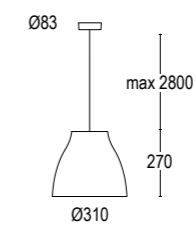

Bell 2S 460

Bell 1S 310
RETROFIT LED E27
110-240V 50/60hz
dimmerabile in base alla lampada installata
dimmmable according to the installed bulb

Bell 2S 460
RETROFIT LED E27
120-240V 50/60hz
dimmerabile in base alla lampada installata
dimmmable according to the installed bulb

LL2700

Vai alla pagina
Web del prodotto
Go to the product Web page