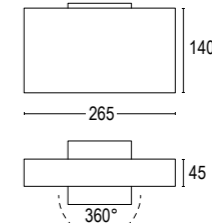

Zero 2

design: Francesco Brivio

Zero 2 SR

Zero 2 SQ

Zero 2 SR 2L

Zero 2 SR
26W / 32W LED 2700K / 3000K / 4000K
2853lm - 3781lm
110° x 86°
220-240V 50/60hz
alimentatore incluso LED driver integral
dimmerabile dimmable 1-10V / DALI

Zero 2 SQ
26W / 32W LED 2700K / 3000K / 4000K
2967lm - 3781lm
110° x 86°
110-240V 50/60hz
alimentatore incluso LED driver integral
dimmerabile dimmable DALI

Zero 2 SR 2L
2 x 8W LED 2700K / 3000K / 4000K
2 x 1075lm - 1092lm
91°
220-240V 50/60hz
alimentatore incluso LED driver integral
dimmerabile dimmable 1-10V

LL2412

Vai alla pagina
Web del prodotto
Go to the product Web page

COLORI STANDARD STANDARD COLORS

- Bianco (opaco) 01
  White (matte)
- Nero (opaco) 02
  Black (matte)
- Bronzo Lusso 26
  Luxury Bronze

COLORI A RICHIESTA UP-ON REQUEST COLORS

- Nichel 39
  Nickel
- Oro Spazzolato 56
  Brushed Gold
- Altre finiture disponibili sul sito web
  Other finishes available on the website