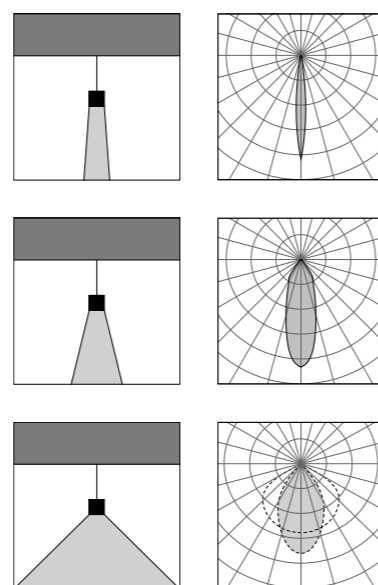

26W / 39W LED 3000K / 4000K
2967lm - 4336lm
10° / 32° / 71°
110-240V 50/60hz
alimentatore incluso *LED driver integral*
dimmerabile su richiesta *dimmmable upon request*

LL2806

ACCESSORI ACCESSORIES

Vai alla pagina
Web del prodotto
Go to the product Web page

COLORI STANDARD STANDARD COLORS

- Bianco (opaco) **01**
  White (matte)
- Nero (opaco) **02**
  Black (matte)
- Bronzo Lusso **26**
  Luxury Bronze

COLORI A RICHIESTA UP-ON REQUEST COLORS

1. Nichel **39**
     Nickel
   - Corten **45**
     Corten
   - Oro Spazzolato **56**
     Brushed Gold
   - Sabbia **80**
     Sand
2. Altre finiture disponibili sul sito web
   Other finishes available on the website