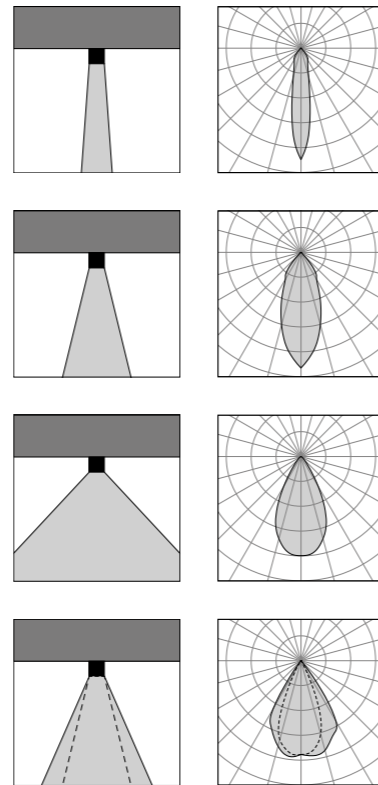

8,5W LED 3000K / 4000K
966lm - 1059lm
16° / 36° / 53° / elipsoidale
220-240V 50/60hz
alimentatore incluso *LED driver integral*
non dimmerabile *not dimmable*

LL2091

Vai alla pagina
Web del prodotto
Go to the product Web page

COLORI STANDARD STANDARD COLORS

- Bianco (opaco) **01**
  White (matte)
- Nero (opaco) **02**
  Black (matte)
- Bronzo Lusso **26**
  Luxury Bronze

COLORI A RICHIESTA UP-ON REQUEST COLORS

1. Nichel **39**
     Nickel
   - Oro Spazzolato **56**
     Brushed Gold
2. Altre finiture disponibili sul sito web
   Other finishes available on the website