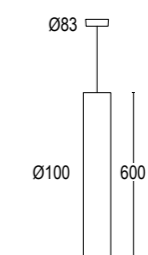

Stelo 2S

Stelo 2S 300

Stelo 2S 600

Stelo 2S 900

18W LED 3000K / 4000K
600lm - 2205lm
20° / 22°
110-240V 50/60hz
alimentatore incluso *LED driver integral*
dimmerabile su richiesta *dimmmable upon request*

RETROFIT LED GU10
110-240V 50/60hz
dimmerabile in base alla lampada installata
dimmmable according to the installed bulb

LL2800

LL2801

ACCESSORI ACCESSORIES

Vai alla pagina
Web del prodotto
Go to the product Web page

COLORI STANDARD STANDARD COLORS

- Bianco (opaco) **01**
  White (matte)
- Nero (opaco) **02**
  Black (matte)
- Bronzo Lusso **26**
  Luxury Bronze

COLORI A RICHIESTA UP-ON REQUEST COLORS

1. Nichel **39**
     Nickel
   - Corten **45**
     Corten
   - Oro Spazzolato **56**
     Brushed Gold
   - Sabbia **80**
     Sand
2. Altre finiture disponibili sul sito web
   Other finishes available on the website