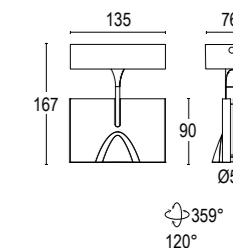

LL2162

ACCESSORI ACCESSORIES

p.298 - 307
compatibile con binari Stucchi
Stucchi compatible track