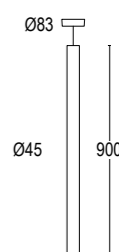

Stelo OS

Stelo OS 300

Stelo OS 600

Stelo OS 900

6W LED 3000K / 4000K
184lm - 684lm
18° / 47°
110-240V 50/60hz
alimentatore incluso *LED driver integral*
dimmerabile su richiesta *dimmmable upon request*

RETROFIT LED GU4
110-240V 50/60hz
dimmerabile in base alla lampada installata
dimmmable according to the installed bulb

LL2316

LL2804

ACCESSORI ACCESSORIES

Vai alla pagina
Web del prodotto
Go to the product Web page

COLORI STANDARD STANDARD COLORS

- Bianco (opaco) **01**
- *White (matte)*
- Nero (opaco) **02**
- *Black (matte)*
- Bronzo Lusso **26**
- *Luxury Bronze*

COLORI A RICHIESTA UP-ON REQUEST COLORS

- Nichel **39**
- *Nickel*
- Corten **45**
- *Corten*
- Oro Spazzolato **56**
- *Brushed Gold*
- Sabbia **80**
- *Sand*

Altre finiture disponibili sul sito web
Other finishes available on the website