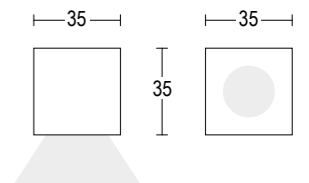

ACCESSORI ACCESSORIES

- **AC087.0700031SN-20**
  driver LED IP20 700mA 31W
  driver LED IP20 700mA 31W
- **AC184.0024016SN-20**
  driver LED IP20 24V DC 16W
  driver LED IP20 24V DC 16W
- **AC205-IP66**
  scatola per alimentatore remoto IP66
  IP66 remote power supply box

- **AC084.0700014FN-67**
  driver LED IP67 700mA 14W
  driver LED IP67 700mA 14W
- **AC146.0024014FN-67**
  driver LED IP67 24V DC 14W
  driver LED IP67 24V DC 14W
- **AC204**
  connettore rapido IP68
  IP68 fast connector