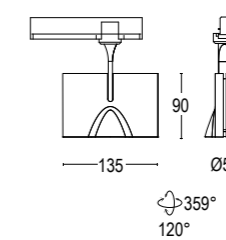

Crimson 1B

18W LED 3000K / 4000K
2172lm - 2205lm
30° / 55°
220-240V 50/60hz
alimentatore incluso *LED driver integral*
dimmerabile su richiesta *dimmmable upon request*

LL2160