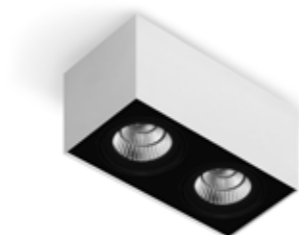

# Box 2C SQ

Box 2C OR SQ 2L 165x320

2 x 18W / 26W LED 3000K / 4000K  
 2 x 930lm - 3012lm  
 18° / 36°  
 110-240V 50/60hz  
 alimentatore incluso *LED driver integral*  
 dimmerabile su richiesta *dimmable upon request*