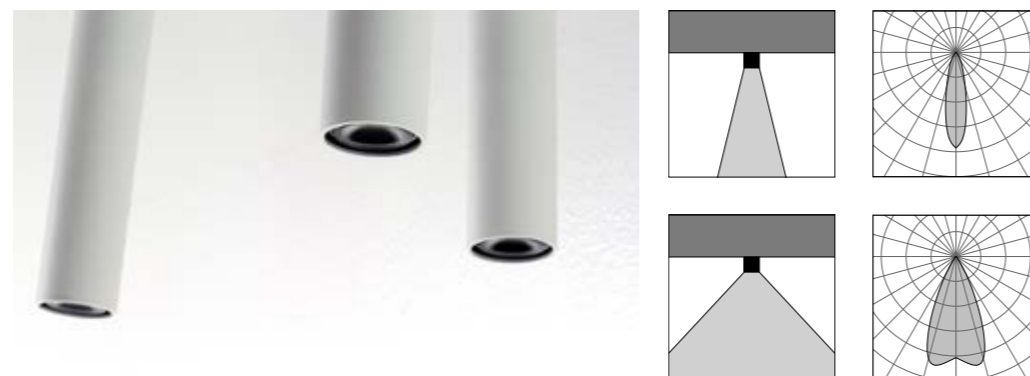

King C 800

3 x 6W LED 3000K / 4000K
3 x 625lm - 679lm
3 x 25° / 47°
110-240V 50/60hz
alimentatore incluso *LED driver integral*
dimmerabile su richiesta *dimnable upon request*

LL2632

LL2633

Vai alla pagina
Web del prodotto
Go to the product Web page