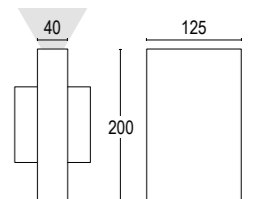

Zero 1 Verti 1L

design: Francesco Brivio

Zero 1 Verti 1L

Zero 1 Verti 1L UN

Vai alla pagina
Web del prodotto
Go to the product Web page

COLORI STANDARD STANDARD COLORS

Bianco (opaco) **01**
White (matte)

Nero (opaco) **02**
Black (matte)

Bronzo Lusso **26**
Luxury Bronze

COLORI A RICHIESTA UP-ON REQUEST COLORS

Nichel **39**
Nickel

Oro Spazzolato **56**
Brushed Gold

Altre finiture disponibili sul sito web
Other finishes available on the website

12W LED 3000K / 4000K
1469lm - 1492lm
89° x 104°
110-240V 50/60hz
alimentatore incluso *LED driver integral*
dimmerabile su richiesta
dimnable upon request

LL2450

LL2450UN