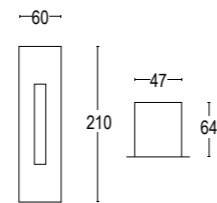

4W LED 3000K / 4000K
440lm - 475lm
18° x 11°
220-240V 50/60hz
alimentatore incluso *LED driver integral*
non dimmerabile *not dimmable*

LL2181