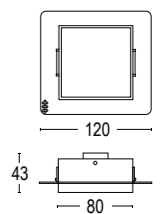

LL2499

ACCESSORI ACCESSORIES

AC184.0024016SN-20
driver LED IP20 24V DC 16W
driver LED IP20 24V DC 16W
AC116.0350018SD-20
driver LED IP20 350 mA 18W DALI
driver LED IP20 350 mA 18W DALI
AC052.0350015SD-20
driver LED IP20 350 mA 15W DALI
driver LED IP20 350 mA 15W DALI
AC116.0700038SD-20
driver LED IP20 700 mA 38W DALI
driver LED IP20 700 mA 38W DALI
AC087.0700031SN-20
driver LED IP20 700 mA 31W
driver LED IP20 700 mA 31W

AC146.0024014FN-67
driver LED IP67 24V DC 14W
driver LED IP67 24V DC 14W
AC088.0024040FN-67
driver LED IP67 24V DC 40W
driver LED IP67 24V DC 40W
AC089.0024081FN-67
driver LED IP67 24V DC 81W
driver LED IP67 24V DC 81W
AC021.0350014FN-67
driver LED IP67 350 mA 14W
driver LED IP67 350 mA 14W
AC084.0700014FN-67
driver LED IP67 700 mA 14W
driver LED IP67 700 mA 14W

AC205-IP66
scatola per alimentatore remoto IP66
IP66 remote power supply box