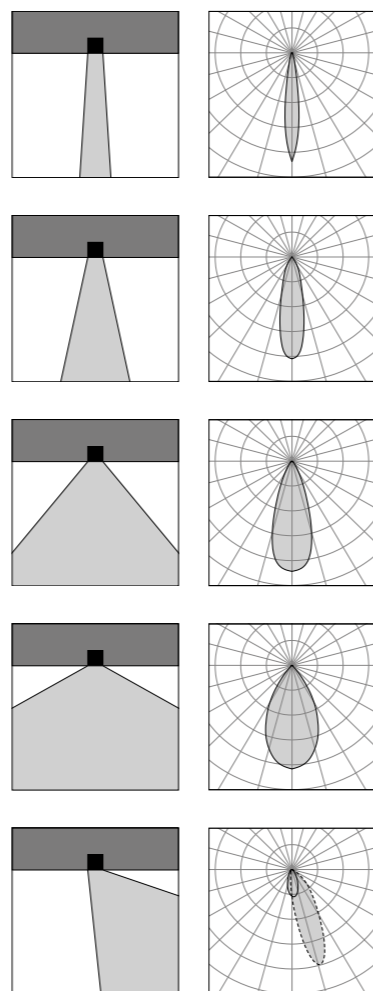

MaxiSegno

MaxiSegno RD 55

MaxiSegno SQ 55

2,1W / 3,2W / 6W LED 3000K / 4000K
196lm - 877lm
14° / 25° / 36° / 55° / asimmetric
350mA / 1050mA / 24V DC
alimentatore incluso *LED driver integral*
dimmerabile in base al driver utilizzato
dimmmable based on driver used

ACCESSORI ACCESSORIES

AC087.1050042SN-20
driver LED IP20 1050mA 42W
driver LED IP20 1050mA 42W
AC184.0024016SN-20
driver LED IP20 24V DC 16W
driver LED IP20 24V DC 16W

AC085.1050014FN-67
driver LED IP67 1050mA 14W
Driver LED IP67 1050mA 14W
AC146.0024014FN-67
driver LED IP67 24V DC 14W
driver LED IP67 24V DC 14W

AC205-IP66
scatola per alimentatore remoto IP66
IP66 remote power supply box

Vai alla pagina
Web del prodotto
Go to the product Web page

COLORI STANDARD STANDARD COLORS

- Bianco (opaco) **01**
- *White (matte)*
- Nero (opaco) **02**
- *Black (matte)*
- Acciaio Inossidabile **15**
- *Stainless Steel*
- Bronzo Lusso **26**
- *Luxury Bronze*

COLORI A RICHIESTA UP-ON REQUEST COLORS

- Corten **45**
- *Corten*
- Bronzo naturale **68**
- *Natural bronze*
- Sabbia **80**
- *Sand*
- Altre finiture disponibili sul sito web
  Other finishes available on the website