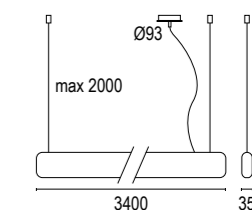

Narro 1L 3400

Narro 1L 2300
65,6W LED 3000K / 4000K
8096lm - 9208lm
57°
220-240V 50/60hz
alimentatore incluso *LED driver integral*
dimmerabile su richiesta *dimnable upon request*

Narro 1L 3400
98,4W LED 3000K / 4000K
12144lm - 13812lm
57°
220-240V 50/60hz
alimentatore incluso *LED driver integral*
dimmerabile su richiesta *dimnable upon request*

LL2906

LL2907