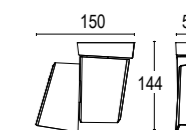

LL2012

359°
90°

359°
90°