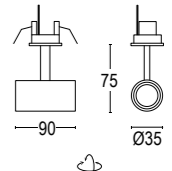

Point Evo 00

Point EVO 00A BM 32 48V

Point Evo 00R 32

Vai alla pagina
Web del prodotto
Go to the product Web page

COLORI STANDARD STANDARD COLORS

Bianco (opaco) 01

Nero (opaco) 02

Altre finiture disponibili sul sito web
Other finishes available on the website

Point EVO 00A BM 32 48V
4W LED 3000K / 4000K
440lm - 475lm
25° / 47°
48 V DC
alimentatore incluso *LED driver integral*
non dimmerabile *not dimmable*

Point Evo 00R 32
4W LED 3000K / 4000K
440lm - 475lm
25° / 47°
350 mA
alimentatore non incluso *control gear not included*
dimmerabile in base al driver utilizzato
dimmmable based on driver used

LL2683

LL2684

ACCESSORI ACCESSORIES

AC0005
anello colorato
colored ring

p.298 - 307
compatibile con binari Stucchi
Stucchi compatible track

AC116.0350018SD-20
driver LED IP20 350mA 18W DALI
driver LED IP20 350mA 18W DALI

AC112.0350015FN-20
driver LED IP20 350mA 15W
driver LED IP20 350mA 15W

AC205-IP66
scatola per alimentatore remoto IP66
IP66 remote power supply box