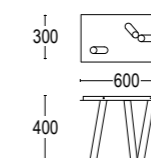

King C 800

3 x 6W LED 3000K / 4000K
3 x 625lm - 679lm
3 x 25° / 47°
110-240V 50/60hz
alimentatore incluso *LED driver integral*
dimmerabile su richiesta *dimnable upon request*

LL2632

LL2633