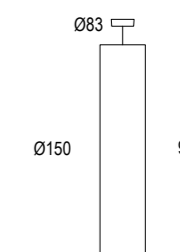

LL2861

ACCESSORI ACCESSORIES