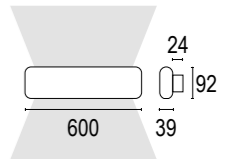

Narro W

Narro W 490 1L

Narro W 490 2L

Narro W 490 1L
11,7W LED 3000K
1710lm
57°
220-240V 50/60hz
alimentatore incluso *LED driver integral*
dimmerabile su richiesta
dimmmable upon request

Narro W 490 2L
2 x 11,7W LED 3000K
2 x 1710lm
2 x 57°
220-240V 50/60hz
alimentatore incluso *LED driver integral*
dimmerabile su richiesta
dimmmable upon request

LL2912

LL2918

COLORI STANDARD
STANDARD COLORS

Bianco (opaco) 01
White (matte)

Nero (opaco) 02
Black (matte)

Bronzo Lusso 26
Luxury Bronze

Altre finiture disponibili sul sito web
Other finishes available on the website

Narro W

Narro W 600 1L

Narro W 600 2L

Narro W 600 1L
16,4W LED 3000K / 4000K
2024lm - 2302lm
57°
220-240V 50/60hz
alimentatore incluso *LED driver integral*
dimmerabile su richiesta
dimmmable upon request

Narro W 600 2L
2 x 16,4W LED 3000K
2 x 2024lm
2 x 57°
220-240V 50/60hz
alimentatore incluso *LED driver integral*
dimmerabile su richiesta
dimmmable upon request

LL2913

LL2919

COLORI STANDARD
STANDARD COLORS

Bianco (opaco) 01
White (matte)

Nero (opaco) 02
Black (matte)

Bronzo Lusso 26
Luxury Bronze

Altre finiture disponibili sul sito web
Other finishes available on the website