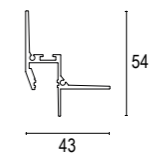

Linear 12 WG

Linear 24 WG

LP6005

LP6010

unità di taglio 50mm  
*cutting unit 50mm*

unità di taglio 50mm  
*cutting unit 50mm*

Vai alla pagina  
 Web del prodotto  
 Go to the product Web page

COLORI STANDARD  
 STANDARD COLORS