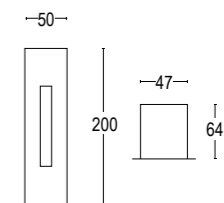

4W LED 3000K / 4000K
440lm - 475lm
18° x 11°
220-240V 50/60hz
alimentatore incluso *LED driver integral*
non dimmerabile *not dimmable*

LL2180