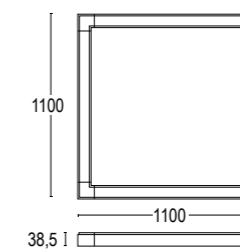

Baar System C

design: Serge & Robert Cornelissen

Vai alla pagina
Web del prodotto
Go to the product Web page

COLORI STANDARD STANDARD COLORS

Bianco (opaco) 01
White (matte)

Nero (opaco) 02
Black (matte)

Bronzo Lusso 26
Luxury Bronze

COLORI A RICHIESTA UP-ON REQUEST COLORS

Corten 45
Corten

Sabbia 80
Sand

Altre finiture disponibili sul sito web
Other finishes available on the website

Baar System C 1100

Baar System C 1700

Baar System C 1100
4 x 32,8W LED 3000K / 4000K
4 x 4048lm - 4604lm
106° x 118°
220-240V 50/60hz
alimentatore incluso *LED driver integral*
dimmerabile su richiesta *dimmable upon request*

Baar System C 1700
4 x 65,6W LED 3000K / 4000K
4 x 8096lm - 9208lm
106° x 118°
220-240V 50/60hz
alimentatore incluso *LED driver integral*
dimmerabile su richiesta *dimmable upon request*

LL2392

LL2393

ACCESSORI ACCESSORIES

AC23986
giunzione lineare
linear junction

Luc23985
coppia tappi sx / dx
dx / sx couple end cups