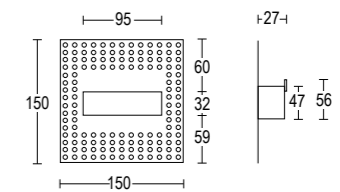

3W LED 3000K / 4000K
275lm - 288lm
87° x 97°
350 mA
alimentatore non incluso *control gear not included*
dimmerabile in base al driver utilizzato
dimmmable based on driver used

LL2141