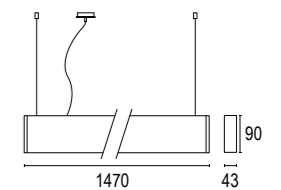

Vai alla pagina
Web del prodotto
Go to the product Web page