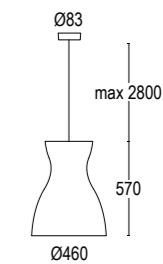

LL2130

Vai alla pagina
Web del prodotto
Go to the product Web page