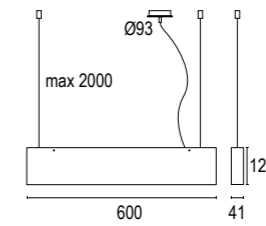

Taxi 2S 900

Taxi 2S 600
16,4W LED 3000K / 4000K
2024lm - 2302lm
125° x 107°
220-240V 50/60hz
alimentatore incluso *LED driver integral*
dimmerabile su richiesta *dimmable upon request*

LL2274

Taxi 2S 900
24,6W LED 3000K / 4000K
3036lm - 3453lm
125° x 107°
220-240V 50/60hz
alimentatore incluso *LED driver integral*
dimmerabile su richiesta *dimmable upon request*