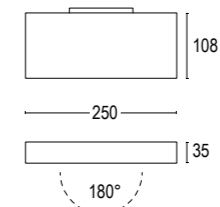

Zero 1 SQ

Zero 1 SR
18W / 26W / 30W LED 2700K / 3000K / 4000K
2088lm - 5000lm
85° x 102° / 107° x 104°
220-240V 50/60hz
alimentatore incluso *LED driver integral*
dimmerabile *dimnable* push / 1-10V / DALI

LL2431

Zero 1 SQ
18W / 26W / 30W LED 2700K / 3000K / 4000K
2172lm - 5000lm
85° x 102° / 107° x 104°
110-240V 50/60hz
alimentatore incluso *LED driver integral*
dimmerabile *dimnable* push / 1-10V / DALI