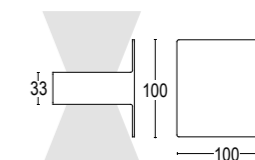

2 x 3W LED 3000K / 4000K
2 x 275lm - 288lm
2 x 102°
110-240V 50/60hz
alimentatore incluso *LED driver integral*
non dimmerabile *not dimmable*

LL2530

Vai alla pagina
Web del prodotto
Go to the product Web page