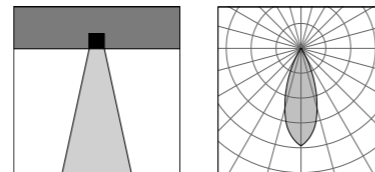

## COLORI STANDARD STANDARD COLORS

- Bianco (opaco) 01 
- Nero (opaco) 02 
- Bianco & Oro 25 
- Nero & Oro 27 

Altre finiture disponibili sul sito web  
Other finishes available on the website 

Karter 1 Evo Comfort 100x30