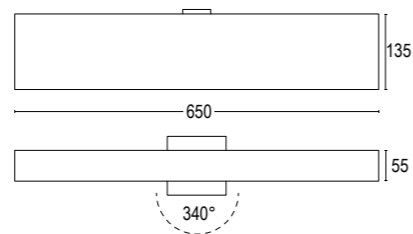

Zero 3 SQ
64W / 78W LED 3000K / 4000K
7450lm - 8672lm
110° x 86°
220-240V 50/60hz
alimentatore incluso *LED driver integral*
dimmerabile su richiesta
dimmmable upon request

LL2256

COLORI STANDARD STANDARD COLORS

Bianco (opaco) 01
White (matte)

Nero (opaco) 02
Black (matte)

Bronzo Lusso 26
Luxury Bronze

Altre finiture disponibili sul sito web
Other finishes available on the website