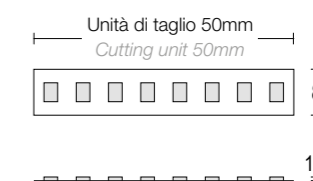

Vai alla pagina
Web del prodotto
Go to the product Web page

ACCESSORI ACCESSORIES

AC191.0024035SN-20
driver LED IP20 24V DC 35W
driver LED IP20 24V DC 35W

AC190.0024096SN-20
driver LED IP20 24V DC 96W
driver LED IP20 24V DC 96W