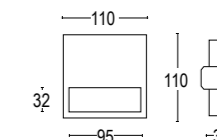

Vai alla pagina
Web del prodotto
Go to the product Web page

COLORI STANDARD STANDARD COLORS

- Bianco (opaco) **01**
  White (matte)
- Nero (opaco) **02**
  Black (matte)
- Bronzo Lusso **26**
  Luxury Bronze
- Bianco & Oro **25**
  White & Gold
- Nero & Oro **27**
  Black & Gold

COLORI A RICHIESTA UP-ON REQUEST COLORS

1. Corten **45**
     Corten
   - Sabbia **80**
     Sand
2. Altre finiture disponibili sul sito web
   Other finishes available on the website