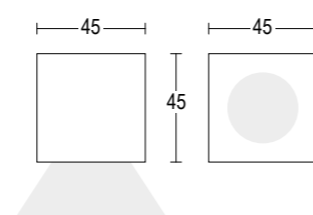

MaxiPunto SQ 45

MegaPunto RD 70

MegaPunto SQ 70

2,1W / 3,2W / 6W LED 3000K / 4000K
196lm - 877lm
14° / 25° / 36° / 55°
max 350mA / 1050mA / 24V DC
alimentatore remoto SELV non incluso
remote SELV LED driver not included
dimmerabile in base al driver utilizzato
dimmmable based on driver used

GH1432

GH1435

8W LED 3000K / 4000K
656lm - 690lm
18° / 38° / 65°
220-240V 50/60hz
alimentatore incluso *LED driver integral*
dimmerabile con taglio di fase *dimmmable trailing edge*

GH1220

GH1221