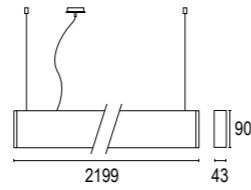

Edge S 3x10L + 1L 2250
1 x 57,4W LED 3000K / 4000K
1 x 63W LED 3000K / 4000K
7084lm - 8057lm
37° / 50°
220-240V 50/60hz
alimentatore incluso *LED driver integral*
dimmerabile su richiesta *dimmmable upon request*

LL1629

COLORI STANDARD
STANDARD COLORS

- Bianco (opaco) **01**
  White (matte)
- Nero (opaco) **02**
  Black (matte)
- Bronzo Lusso **26**
  Luxury Bronze

COLORI A RICHIESTA
UP-ON REQUEST COLORS

- Corten **45**
  Corten
- Sabbia **80**
  Sand
- Altre finiture disponibili sul sito web
  Other finishes available on the website