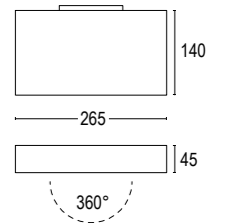

LL2411

Vai alla pagina
Web del prodotto
Go to the product Web page