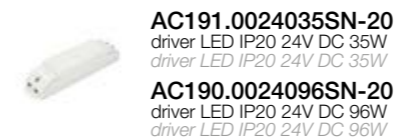

ACCESSORI ACCESSORIES

COLORI STANDARD STANDARD COLORS

Bianco (opaco) **01**
White (matte)
Alluminio Anodizzato **48**
Anodized Aluminium