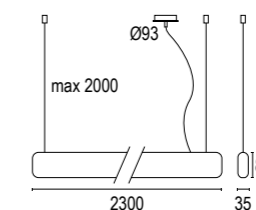

Narro 1L 3400

Narro 1L 2300
65,6W LED 3000K / 4000K
8096lm - 9208lm
57°
220-240V 50/60hz
alimentatore incluso *LED driver integral*
dimmerabile su richiesta *dimnable upon request*

Narro 1L 3400
98,4W LED 3000K / 4000K
12144lm - 13812lm
57°
220-240V 50/60hz
alimentatore incluso *LED driver integral*
dimmerabile su richiesta *dimnable upon request*

LL2906

LL2907