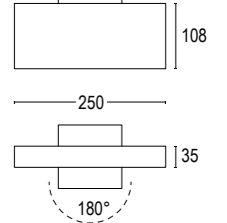

LL2430

Vai alla pagina
Web del prodotto
Go to the product Web page