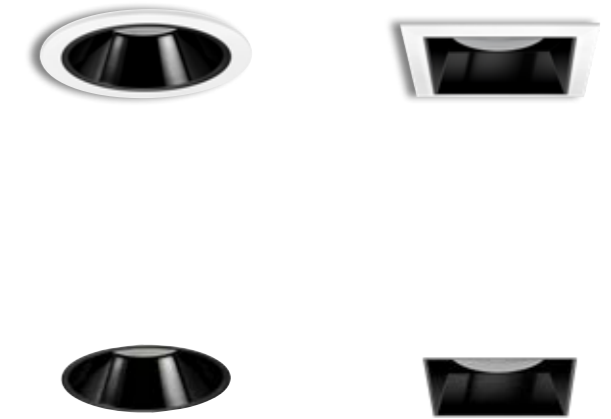

Comfort Evo

Apparecchio da incasso a soffitto, trova la sua collocazione ideale in locali commerciali o residenziali, integrandosi perfettamente al contesto architettonico. Disponibile in versione tonda e quadra, garantisce il comfort visivo grazie al posizionamento arretrato dell'ottica. Comfort è concepito con l'idea di impreziosire il contesto di installazione ed è disponibile in versione con e senza cornice. Disponibile in molte finiture.

Recessed ceiling fixture designed for light commercial and residential spaces. Round and square versions available with diffused or assymetric emission. Hidden optice assure visual comfort. Comfort is studied with the idea of embedding the installation context, has a version with or without frame. Available in different finishes.

CERTIFICAZIONI CERTIFICATION	CE ENEC UK USF -19 DM ALU REAGR
GRADO DI PROTEZIONE IP / IK RATING	IP 44 IP 44
CLASSE DI ISOLAMENTO CLASSIFICATION	classe III class III
CORPO BODY	alluminio pressofuso EN AB 44100 alta resistenza all'ossidazione die-cast aluminium EN AB 44100 high resistance to oxidation
VITERIA ESTERNA EXTERNAL FIXINGS	inox A4-70 trattata in soluzione lubrificante idrorepellente con alto potere antiossidante stainless steel A4-70 treated with highly antioxidant water-repellent lubricating solution
DIFFUSORE DIFFUSER	vetro temperato trasparente extra chiaro extra clear tempered glass
RIFLETTORE REFLECTOR	riflettore in tecnopolimero anti UV con metallizzazione di alluminio super puro anti UV technopolymer reflector with super pure aluminum metallization
SORGENTE LUMINOSA LIGHT SOURCE	LED incluso LED integral
FINITURA FINISH	verniciatura in polveri di poliestere ad alta resistenza ai raggi UV ed alla corrosione powder coating polyester high resistance to UV and oxidation