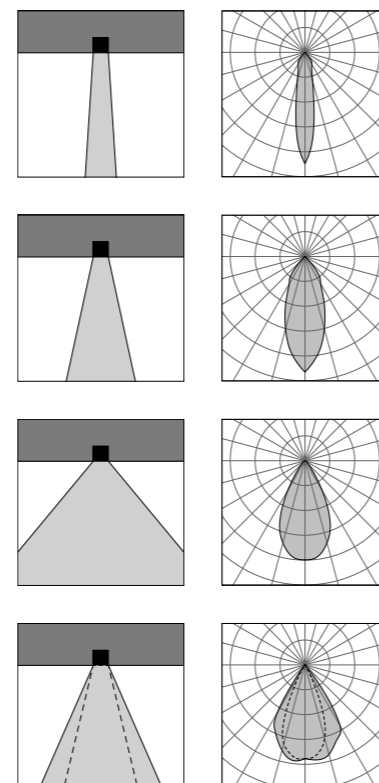

## COLORI STANDARD STANDARD COLORS

Bianco (opaco) 01

Nero (opaco) 02

Bronzo Lusso 26

Altre finiture disponibili sul sito web  
 Other finishes available on the website