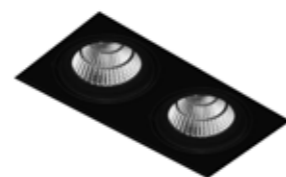

Box 2R

Box 2R SQ 2L