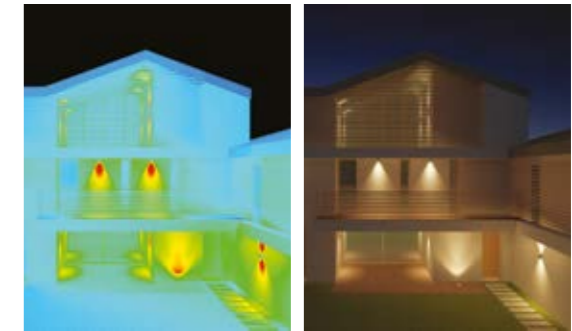

SEMINARI ILLUMINOTECNICI LIGHTING SEMINARS

I nostri progettisti sono a Vostra completa disposizione per ogni delucidazione su eventuali problematiche illuminotecniche, e sempre disponibili per training da tenersi in azienda o presso i clienti
Our designers are at Your complete disposal for any clarification on any lighting engineering problems, and always available for training to be held in the company or at the customers' premises