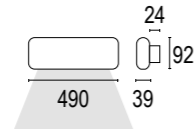

Narro W 490 2L

Narro W 490 1L
11,7W LED 3000K
1710lm
57°
220-240V 50/60hz
alimentatore incluso *LED driver integral*
dimmerabile su richiesta
dimmmable upon request

Narro W 490 2L
2 x 11,7W LED 3000K
2 x 1710lm
2 x 57°
220-240V 50/60hz
alimentatore incluso *LED driver integral*
dimmerabile su richiesta
dimmmable upon request

LL2912

LL2918