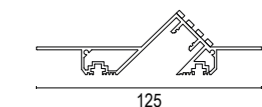

unità di taglio 50mm
cutting unit 50mm