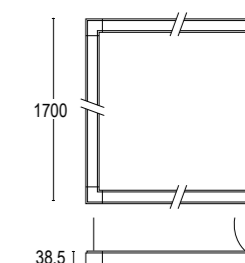

LL2397

ACCESSORI ACCESSORIES