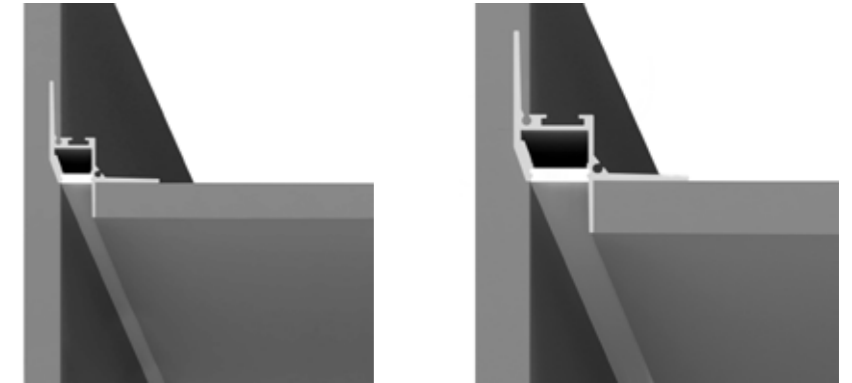

Linear 12 WG

Linear 24 WG

LP6005

LP6010

unità di taglio 50mm  
*cutting unit 50mm*

unità di taglio 50mm  
*cutting unit 50mm*

Vai alla pagina  
 Web del prodotto  
 Go to the product Web page

COLORI STANDARD  
 STANDARD COLORS