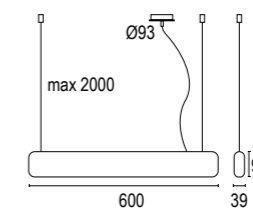

Narro 2L 1200

Narro 2L 600
2 x 16,4W LED 3000K / 4000K
2 x 2024lm - 2302lm
57°
220-240V 50/60hz
alimentatore incluso *LED driver integral*
dimmerabile su richiesta *dimnable upon request*

Narro 2L 1200
2 x 32,8W LED 3000K / 4000K
2 x 4048lm - 4604lm
57°
220-240V 50/60hz
alimentatore incluso *LED driver integral*
dimmerabile su richiesta *dimnable upon request*

LL2900

LL2901