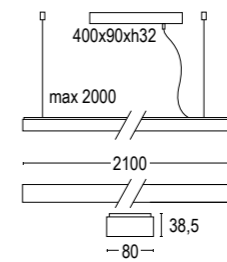

Baar S

design: Serge & Robert Cornelissen

Baar S 2100

Baar S 3100

Baar S 2100
56W / 114,8W LED 3000K / 4000K
7224lm - 16114lm
106° x 118°
220-240V 50/60hz
alimentatore incluso *LED driver integral*
dimmerabile su richiesta *dimmable upon request*

Baar S 3100
80W / 164W LED 3000K / 4000K
10320lm - 23020lm
106° x 118°
220-240V 50/60hz
alimentatore incluso *LED driver integral*
dimmerabile su richiesta *dimmable upon request*

LL2398

ACCESSORI ACCESSORIES

AC23986
giunzione lineare
linear junction

Luc23985
coppia tappi sx / dx
dx / sx couple end caps

Vai alla pagina
Web del prodotto
Go to the product Web page

COLORI STANDARD STANDARD COLORS

Bianco (opaco) **01**
White (matte)

Nero (opaco) **02**
Black (matte)

Bronzo Lusso **26**
Luxury Bronze

COLORI A RICHIESTA UP-ON REQUEST COLORS

Corten **45**
Corten

Sabbia **80**
Sand

Altre finiture disponibili sul sito web
Other finishes available on the website