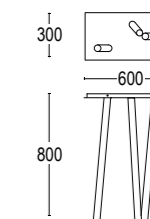

Vai alla pagina
Web del prodotto
Go to the product Web page