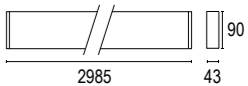

COLORI STANDARD
STANDARD COLORS

- Bianco (opaco) **01** *White (matte)*
- Nero (opaco) **02** *Black (matte)*
- Bronzo Lusso **26** *Luxury Bronze*

COLORI A RICHIESTA
UP-ON REQUEST COLORS

- Corten **45** *Corten*
- Sabbia **80** *Sand*
- Altre finiture disponibili sul sito web
  Other finishes available on the website