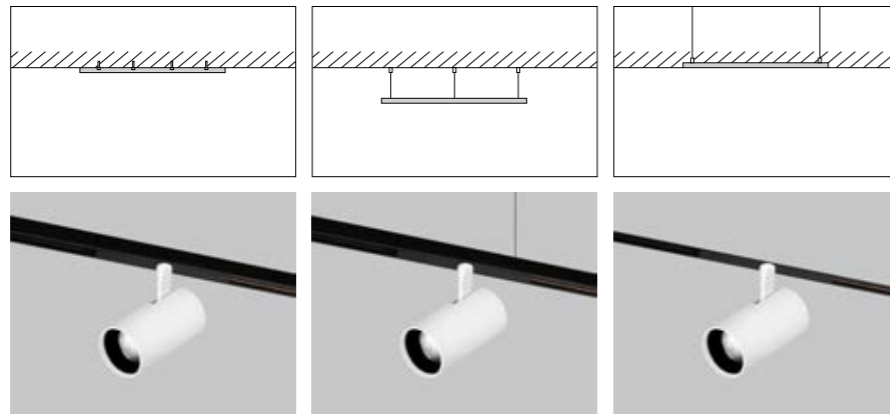

Binario 48V

48V Rail track

Binario BM01 48V

Track BM01 48V

Vai alla pagina
Web del prodotto
Go to the product Web page