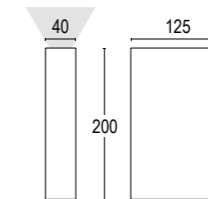

COLORI A RICHIESTA UP-ON REQUEST COLORS

Nichel **39**
Nickel

Oro Spazzolato **56**
Brushed Gold

Altre finiture disponibili sul sito web
Other finishes available on the website

12W LED 3000K / 4000K
1469lm - 1492lm
89° x 104°
110-240V 50/60hz
alimentatore incluso *LED driver integral*
dimmerabile su richiesta
dimnable upon request

LL2450

LL2450UN