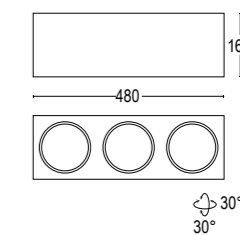

3 x 18W / 26W LED 3000K / 4000K
3 x 930lm - 3012lm
18° / 36°
220-240V 50/60hz
alimentatore incluso *LED driver integral*
dimmerabile su richiesta *dimmable upon request*

RETROFIT LED G53
10° / 24° / 60°
110-240V 50/60hz
dimmerabile su richiesta *dimmable upon request*

LL2103