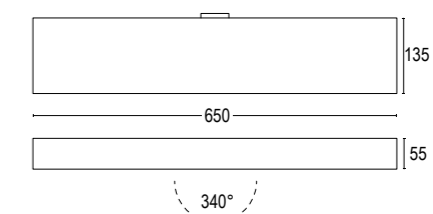

Zero 3 SR
64W / 78W LED 3000K / 4000K
7450lm - 8672lm
110° x 86°
220-240V 50/60hz
alimentatore incluso *LED driver integral*
dimmerabile su richiesta
dimmmable upon request

LL2251

Vai alla pagina
Web del prodotto
Go to the product Web page