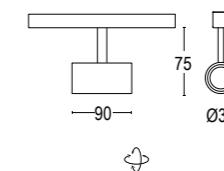

COLORI STANDARD STANDARD COLORS

Bianco (opaco) 01

Nero (opaco) 02

Altre finiture disponibili sul sito web
Other finishes available on the website

Point EVO 00A BM 32 48V
4W LED 3000K / 4000K
440lm - 475lm
25° / 47°
48 V DC
alimentatore incluso *LED driver integral*
non dimmerabile *not dimmable*

Point Evo 00R 32
4W LED 3000K / 4000K
440lm - 475lm
25° / 47°
350 mA
alimentatore non incluso *control gear not included*
dimmerabile in base al driver utilizzato
dimmmable based on driver used

LL2683

LL2684