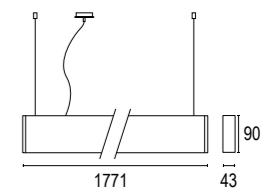

Edge S 3x5L 1800
3 x 10,5W LED 3000K / 4000K
3 x 982lm - 1090lm
37° / 50°
220-240V 50/60hz
alimentatore incluso *LED driver integral*
dimmerabile su richiesta *dimnable upon request*

LL1620