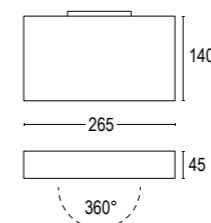

Zero 2 SQ

Zero 2 SR 2L

Zero 2 SR
26W / 32W LED 2700K / 3000K / 4000K
2853lm - 3781lm
110° x 86°
220-240V 50/60hz
alimentatore incluso LED driver integral
dimmerabile dimmable 1-10V / DALI

Zero 2 SQ
26W / 32W LED 2700K / 3000K / 4000K
2967lm - 3781lm
110° x 86°
110-240V 50/60hz
alimentatore incluso LED driver integral
dimmerabile dimmable DALI

Zero 2 SR 2L
2 x 8W LED 2700K / 3000K / 4000K
2 x 1075lm - 1092lm
91°
220-240V 50/60hz
alimentatore incluso LED driver integral
dimmerabile dimmable 1-10V

LL2410