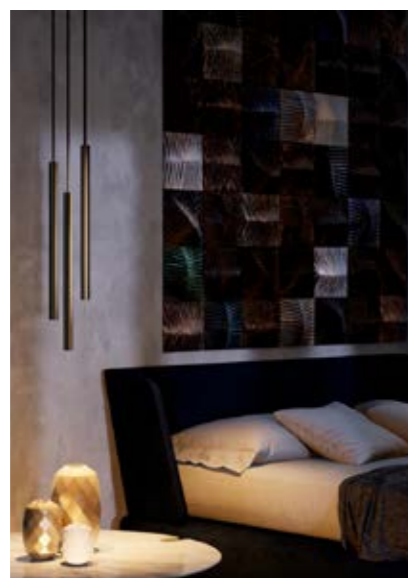

ACCESSORI ACCESSORIES

Vai alla pagina
Web del prodotto
Go to the product Web page

COLORI STANDARD STANDARD COLORS

- Bianco (opaco) **01**
  White (matte)
- Nero (opaco) **02**
  Black (matte)
- Bronzo Lusso **26**
  Luxury Bronze

COLORI A RICHIESTA UP-ON REQUEST COLORS

1. Nichel **39**
     Nickel
   - Corten **45**
     Corten
   - Oro Spazzolato **56**
     Brushed Gold
   - Sabbia **80**
     Sand
2. Altre finiture disponibili sul sito web
   Other finishes available on the website