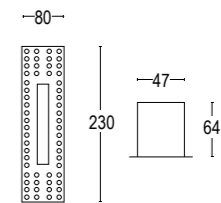

Zero Blade S/Cornice

design: Francesco Brivio

4W LED 3000K / 4000K
440lm - 475lm
18° x 11°
350 mA
alimentatore non incluso *control gear not included*
dimmerabile in base al driver utilizzato
dimmable based on driver used

LL2182