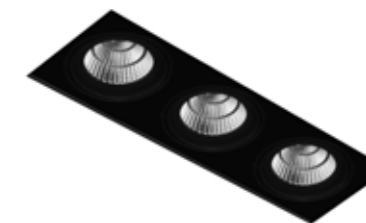

Box 2R

Box 2R SQ 3L