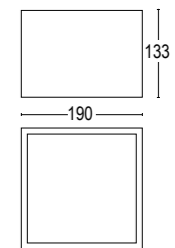

4 x 8,5W LED 3000K / 4000K
4 x 966lm - 1059lm
16° / 36° / 53° / elipsoidale
220-240V 50/60hz
alimentatore incluso *LED driver integral*
non dimmerabile *not dimmable*

LL2094