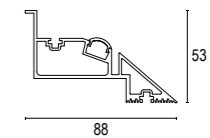

unità di taglio 50mm
cutting unit 50mm