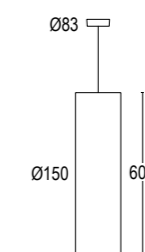

Stelo 3S

photo: Germano Borrelli & Francesco Mazzi

Stelo 3S 300

Stelo 3S 600

Stelo 3S 900

26W / 39W LED 3000K / 4000K
2967lm - 4336lm
10° / 32° / 71°
110-240V 50/60hz
alimentatore incluso *LED driver integral*
dimmerabile su richiesta *dimmmable upon request*

LL2806

LL2860

ACCESSORI ACCESSORIES

Vai alla pagina
Web del prodotto
Go to the product Web page

COLORI STANDARD STANDARD COLORS

- Bianco (opaco) **01**
  White (matte)
- Nero (opaco) **02**
  Black (matte)
- Bronzo Lusso **26**
  Luxury Bronze

COLORI A RICHIESTA UP-ON REQUEST COLORS

1. Nichel **39**
     Nickel
   - Corten **45**
     Corten
   - Oro Spazzolato **56**
     Brushed Gold
   - Sabbia **80**
     Sand
2. Altre finiture disponibili sul sito web
   Other finishes available on the website