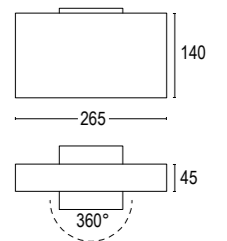

Zero 3 SR 2L Compact
2 x 11,4W LED 3000K / 4000K
2 x 1474lm - 1676lm
2 x 91°
220-240V 50/60hz
alimentatore incluso *LED driver integral*
dimmerabile *dimmmable* 1-10V

LL2255