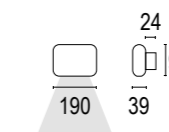

Vai alla pagina
Web del prodotto
Go to the product Web page