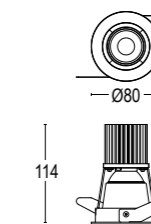

COLORI STANDARD STANDARD COLORS

- Bianco (opaco) 01
- Nero (opaco) 02
- Bianco & Oro 25
- Nero & Oro 27

Altre finiture disponibili sul sito web
Other finishes available on the website

Karter 1 Evo Comfort 100x30

Karter 1 Evo Comfort Dark 100x30

Karter 1 Evo Comfort
8W / 18W LED 3000K / 4000K
1075lm - 2057lm
36°
250 mA / 500 mA
alimentatore non incluso *control gear not included*
dimmerabile in base al driver utilizzato
dimmmable based on driver used

LL2502