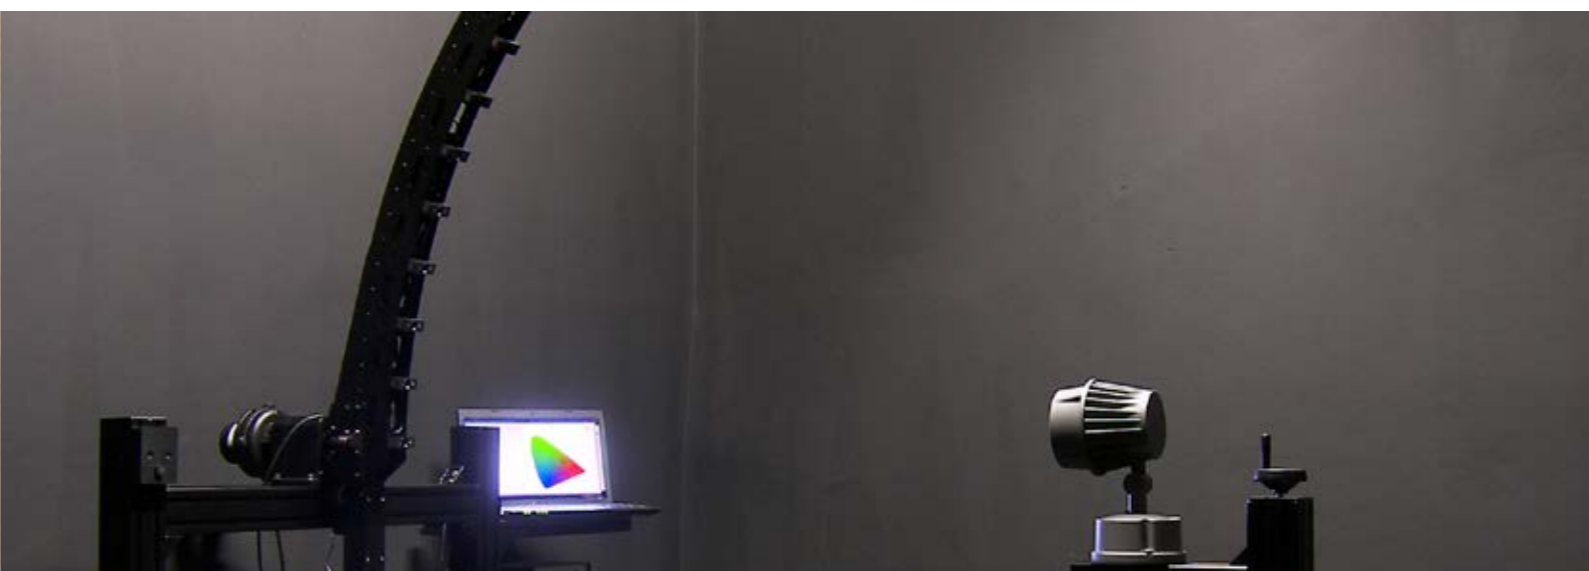

Progettazione illuminotecnica

Il servizio di progettazione illuminotecnica LUCITALIA MILANO rappresenta un'attività di fondamentale supporto per tutti i progettisti e prescrittori. Partendo da un Vostro progetto in 2D o preferibilmente in 3D, i nostri lighting designers individuano gli apparecchi più adatti ai differenti ambienti, tenendo conto della funzione illuminotecnica richiesta. Dopo aver selezionato gli apparecchi, grazie all'uso di alcuni fra i più avanzati software di settore, il nostro ufficio sarà in grado di fornirVi rendering estremamente realistici di ambienti in 3D e relativi calcoli illuminotecnici. Lo sviluppo dell'offerta sarà anche corredato da dettagliate schede tecniche di prodotto. I software utilizzati sono: Dialux per il calcolo illuminotecnico, Think design ed Autodesk 3d Studio MAX per i rendering fotografici.

Lighting design

The LUCITALIA MILANO application department provides a support service to all designers and system engineers. Starting from a project definition in 2D or 3D, our lighting designers identify suitable fixtures for each area, bearing in mind the required technical lighting function. After selecting the fixtures, thanks to the use of some of the most advanced software in the sector, our office can provide realistic 3D renderings and associated technical lighting calculations. Our advice will be accompanied by detailed product data and installation sheets. We use the following software: Dialux for technical lighting calculations, Think Design and Autodesk 3d Studio MAX for photographic renderings.

Ricerca e sviluppo

Innovazione "LED oriented"