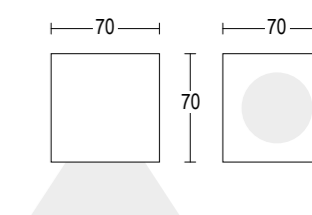

ACCESSORI ACCESSORIES

- **AC052.0350015SD-20**
  driver LED IP20 350mA 15W DALI
  driver LED IP20 350mA 15W DALI
- **AC087.1050042SN-20**
  driver LED IP20 1050mA 42W
  driver LED IP20 1050mA 42W
- **AC184.0024016SN-20**
  driver LED IP20 24V DC 16W
  driver LED IP20 24V DC 16W

- **AC021.0350014FN-67**
  driver LED IP67 350mA 14W
  driver LED IP67 350mA 14W
- **AC085.1050014FN-67**
  driver LED IP67 1050mA 14W
  driver LED IP67 1050mA 14W
- **AC146.0024014FN-67**
  driver LED IP67 24V DC 14W
  driver LED IP67 24V DC 14W

COLORI STANDARD STANDARD COLORS

- Bianco (opaco) **01**
  White (matte)
- Nero (opaco) **02**
  Black (matte)
- Bronzo Lusso **26**
  Luxury Bronze

Altre finiture disponibili sul sito web
Other finishes available on the website

- **AC205-IP66**
  scatola per alimentatore remoto IP66
  IP66 remote power supply box

- **AC204**
  connettore rapido IP68
  IP68 fast connector

COLORI STANDARD STANDARD COLORS

- Bianco (opaco) **01**
  White (matte)
- Nero (opaco) **02**
  Black (matte)
- Bronzo Lusso **26**
  Luxury Bronze

Altre finiture disponibili sul sito web
Other finishes available on the website