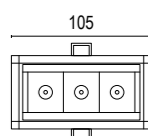

ACCESSORI ACCESSORIES

AC184.0024016SN-20
driver LED IP20 24V DC 16W
driver LED IP20 24V DC 16W

AC184.0700020SN-20
driver LED IP20 700mA 20W
driver LED IP20 700mA 20W

AC205-IP66
scatola per alimentatore remoto IP66
IP66 remote power supply box

AC146.0024014FN-67
driver LED IP67 24V DC 14W
driver LED IP67 24V DC 14W

AC084.0700014FN-67
driver LED IP67 700mA 14W
driver LED IP67 700mA 14W