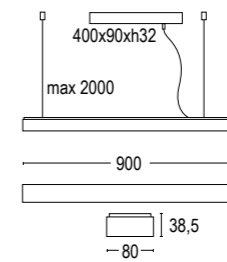

Baar S

design: Serge & Robert Cornelissen

Baar S 900

Baar S 1500

Vai alla pagina
Web del prodotto
Go to the product Web page

COLORI STANDARD STANDARD COLORS

Bianco (opaco) 01
White (matte)

Nero (opaco) 02
Black (matte)

Bronzo Lusso 26
Luxury Bronze

COLORI A RICHIESTA UP-ON REQUEST COLORS

Corten 45
Corten

Sabbia 80
Sand

Altre finiture disponibili sul sito web
Other finishes available on the website

Baar S 900

24W / 49,2W LED 3000K / 4000K
3096lm - 6906lm
106° x 118°
220-240V 50/60hz
alimentatore incluso LED driver integral
dimmerabile su richiesta dimmable upon request

Baar S 1500

40W / 82W LED 3000K / 4000K
5160lm - 11510lm
106° x 118°
220-240V 50/60hz
alimentatore incluso LED driver integral
dimmerabile dimmable 1-10V / DALI

LL2394

LL2395

ACCESSORI ACCESSORIES

AC23986
giunzione lineare
linear junction

Luc23985
coppia tappi sx / dx
dx / sx couple end caps