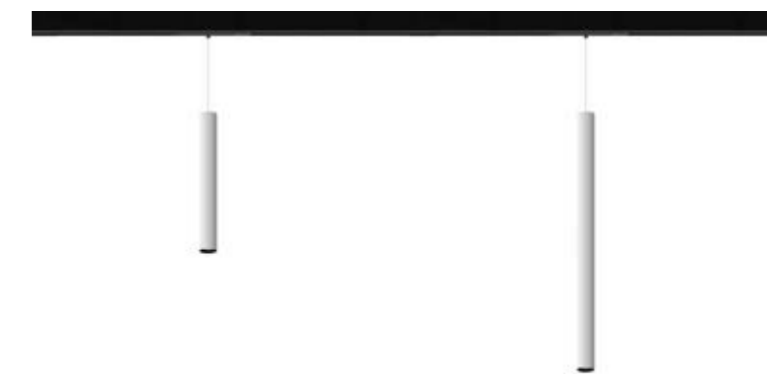

Stelo 00BM

Stelo 00BM 300

Stelo 00BM 600

Vai alla pagina
Web del prodotto
Go to the product Web page