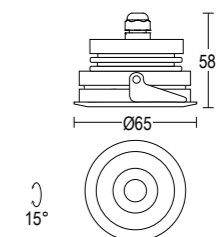

MaxiSegno 65 Adjustable

3,2W / 6W LED 3000K / 4000K
277lm - 877lm
14° / 25° / 36° / 55°
350 mA / 1050mA / 24 V DC
alimentatore non incluso *control gear not included*
dimmerabile in base al driver utilizzato
dimmmable based on driver used

LL2056

ACCESSORI ACCESSORIES

AC052.0350015SD-20
driver LED IP20 350mA 15W DALI
driver LED IP20 350mA 15W DALI
AC087.1050042SN-20
driver LED IP20 1050mA 42W
driver LED IP20 1050mA 42W

AC021.0350014FN-67
driver LED IP67 350mA 14W
driver LED IP67 350mA 14W

AC205-IP66
Scatola per alimentatore remoto IP66
IP66 remote power supply box

AC204
connettore rapido IP68
IP 68 fast connector