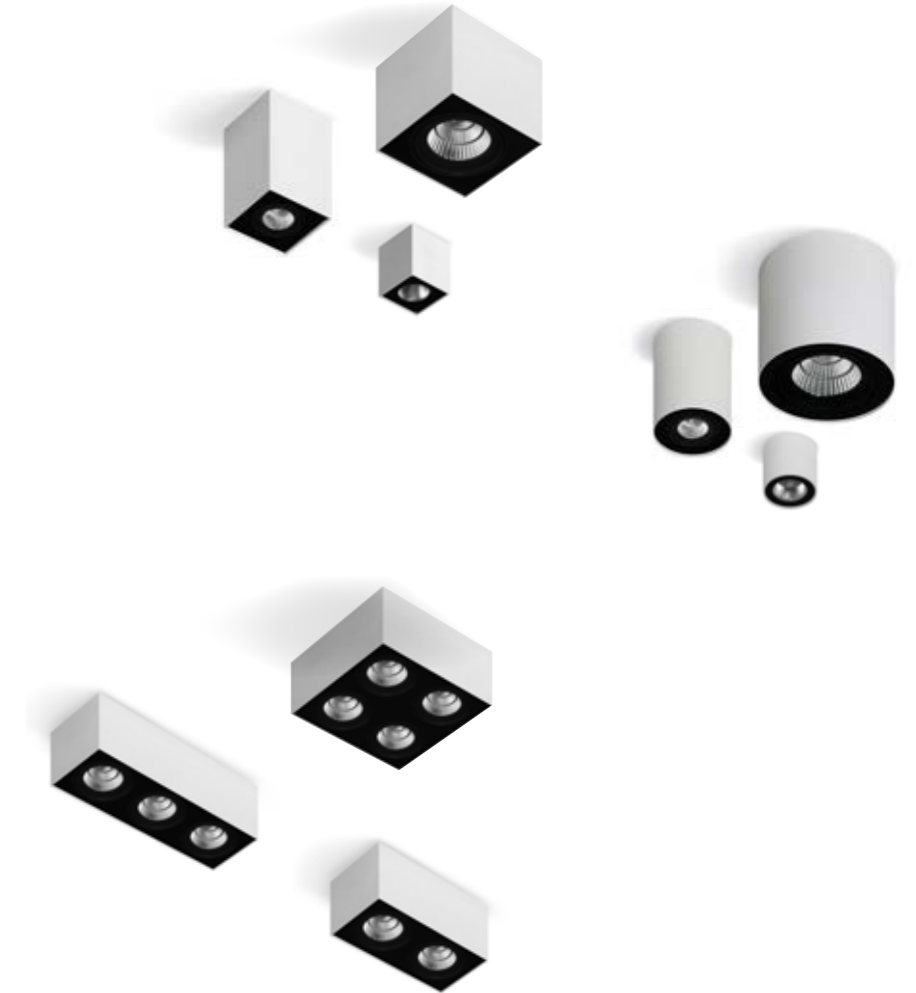

CERTIFICAZIONI CERTIFICATION	CE ENEC UK
GRADO DI PROTEZIONE IP / IK RATING	IP 20
CLASSE DI ISOLAMENTO CLASSIFICATION	classe I class I
CORPO BODY	acciaio / alluminio pressofuso EN AB 44100 alta resistenza all'ossidazione steel / die-cast aluminium EN AB 44100 high resistance to oxidation
VITERIA ESTERNA EXTERNAL FIXINGS	inox A4-70 trattata in soluzione lubrificante idrorepellente con alto potere antiossidante stainless steel A4-70 treated with highly antioxidant water-repellent lubricating solution
DIFFUSORE DIFFUSER	vetro temperato / policarbonato trasparente extra chiaro extra clear tempered glass / polycarbonate
RIFLETTORE REFLECTOR	riflettore in tecnopolimero anti UV con metallizzazione di alluminio super puro anti UV technopolymer reflector with super pure aluminum metallization
SORGENTE LUMINOSA LIGHT SOURCE	LED incluso / retrofit GU10, QR111 non inclusa LED integral / GU10, QR111 retrofit not included
FINITURA FINISH	verniciatura in polveri di poliestere ad alta resistenza ai raggi UV ed alla corrosione powder coating polyester high resistance to UV and oxidation