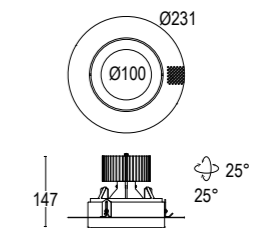

COLORI STANDARD STANDARD COLORS

Bianco (opaco) 01
White (matte)

Nero (opaco) 02
Black (matte)

Grigio Chiaro 19
Light Grey

Altre finiture disponibili sul sito web
Other finishes available on the website

18W / 26W / 32W LED 3000K / 4000K
2172lm - 3781lm
18° / 36°
500 mA / 700 mA / 900 mA
alimentatore non incluso *control gear not included*
dimmerabile in base al driver utilizzato
dimmmable based on driver used

31W LED 2700 - 6500 K
36°
900 mA
alimentatore non incluso *control gear not included*
dimmerabile *dimmmable* Tunable White DALI

LL2420