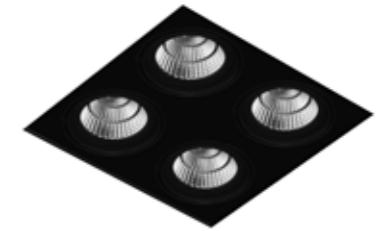

Box 2R

Box 2R SQ 4L

4 x 18W / 26W LED 3000K / 4000K
4 x 930lm - 3012lm
18° / 36°
max 900 mA
alimentatore non incluso *control gear not included*
dimmerabile in base al driver utilizzato
dimmmable based on driver used

RETROFIT LED G53
10° / 18° / 50°
12 V DC
non dimmerabile *not dimmable*

LL2663

Vai alla pagina
Web del prodotto
Go to the product Web page

COLORI STANDARD STANDARD COLORS

Nero (opaco) 02
Black (matte)

Altre finiture disponibili sul sito web
Other finishes available on the website

ACCESSORI ACCESSORIES

AC20482
schermo anabbagliante a nido d'ape
honeycomb anti-dazzle screen

AC20481
diffusore acidato
acid etched diffuser

AC21086.01
vetro bianco
white glass

AC21086.02
vetro nero
white black

AC087.0500022SN-20
driver LED IP20 500 mA 22W
driver LED IP20 500 mA 22W

AC165.0700041SN-20
driver LED IP20 700 mA 41W
driver LED IP20 700 mA 41W

AC087.0900038SN-20
driver LED IP20 900 mA 38W
driver LED IP20 900 mA 38W