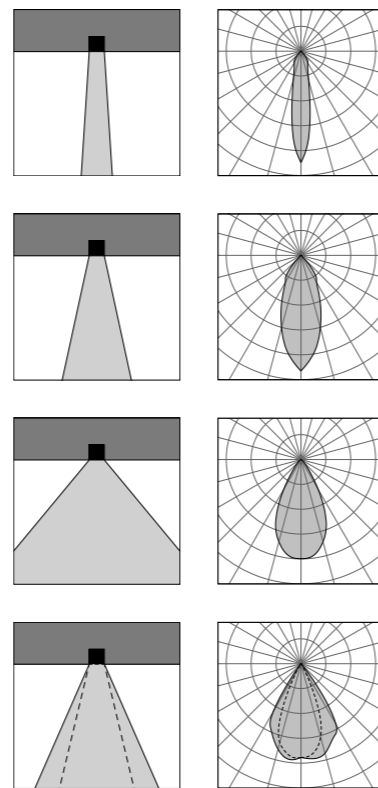

8,5W LED 3000K / 4000K
4 x 966lm - 1059lm
16° / 36° / 53° / elipsoidale
max 700 mA
alimentatore non incluso *control gear not included*
dimmerabile in base al driver utilizzato
dimmmable based on driver used

LL2098

Vai alla pagina
Web del prodotto
Go to the product Web page

COLORI STANDARD STANDARD COLORS

Bianco (opaco) 01
White (matte)

Nero (opaco) 02
Black (matte)

Bronzo Lusso 26
Luxury Bronze

Altre finiture disponibili sul sito web
Other finishes available on the website

ACCESSORI ACCESSORIES

AC184.0700020SN-20
driver LED IP20 700mA 31W
driver LED IP20 700mA 31W

AC205-IP66
scatola per alimentatore remoto IP66
IP66 remote power supply box

AC073.0700030FN-67
driver LED IP67 700mA 30W
driver LED IP67 700mA 30W