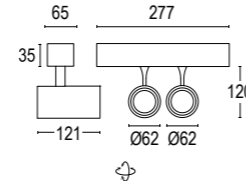

Point Evo 1

Point Evo 1 1L Wall / Ceiling

Point Evo 1 2L Wall / Ceiling

Point Evo 1 1L Wall / Ceiling
8W / 14W LED 3000K / 4000K
1075lm - 1685lm
19° / 30°
220-240 V - 50/60 Hz
alimentatore incluso *LED driver integral*
dimmerabile su richiesta *dimnable upon request*

LL2693

Point Evo 1 2L Wall / Ceiling
2 x 8W / 14W LED 3000K / 4000K
2 x 1075lm - 1685lm
19° / 30°
220-240 V - 50/60 Hz
alimentatore incluso *LED driver integral*
dimmerabile su richiesta *dimnable upon request*

LL2694

ACCESSORI ACCESSORIES

AC0007
anello colorato
colored ring

AC26885
diffusore acidato
acid etched diffuser

COLORI STANDARD STANDARD COLORS

Bianco (opaco) **01**
White (matte)
Nero (opaco) **02**
Black (matte)

Altre finiture disponibili sul sito web
Other finishes available on the website

Point Evo 1

Point Evo 1 3L Wall / Ceiling

3 x 8W / 14W LED 3000K / 4000K
3 x 1075lm - 1685lm
19° / 30°
220-240 V - 50/60 Hz
alimentatore incluso *LED driver integral*
dimmerabile su richiesta *dimnable upon request*

LL2695

ACCESSORI ACCESSORIES

AC0007
anello colorato
colored ring

AC26885
diffusore acidato
acid etched diffuser

COLORI STANDARD STANDARD COLORS

Bianco (opaco) **01**
White (matte)
Nero (opaco) **02**
Black (matte)

Altre finiture disponibili sul sito web
Other finishes available on the website