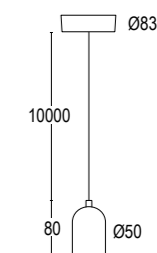

LL2702

Vai alla pagina
Web del prodotto
Go to the product Web page