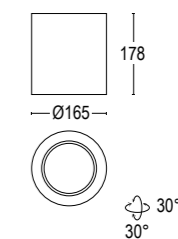

18W / 26W LED 3000K / 4000K
930lm - 3012lm
18° / 36°
110-240V 50/60hz
alimentatore incluso *LED driver integral*
dimmerabile su richiesta *dimmmable upon request*

RETROFIT LED G53
10° / 24° / 60°
110-240V 50/60hz
dimmerabile su richiesta *dimmmable upon request*

LL2100