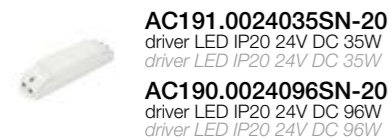

ACCESSORI ACCESSORIES

COLORI STANDARD STANDARD COLORS

Bianco (opaco) **01**
White (matte)
Alluminio Anodizzato **48**
Anodized Aluminium