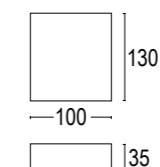

Zero Kid

design: Francesco Brivio

Vai alla pagina
Web del prodotto
Go to the product Web page

COLORI STANDARD STANDARD COLORS

Bianco (opaco) **01**
White (matte)

Nero (opaco) **02**
Black (matte)

Bronzo Lusso **26**
Luxury Bronze

COLORI A RICHIESTA UP-ON REQUEST COLORS

Nichel **39**
Nickel

Oro Spazzolato **56**
Brushed Gold

Altre finiture disponibili sul sito web
Other finishes available on the website

Zero Kid

Zero Kid Dark

Zero Kid

6W / 8W / 8,7W LED 3000K / 4000K
656lm - 1167lm
99°
220-240V 50/60hz
alimentatore incluso *LED driver integral*
dimmerabile con taglio di fase *dimmable trailing edge*

RETROFIT LED G9

220-240V 50/60hz
dimmerabile in base alla lampada installata
dimmable according to the installed bulb

Zero Kid Dark

8,5W / 12W / 17W LED 3000K / 4000K
966lm - 1512lm
16° / 36° / 53° / elipsoidale
220-240V 50/60hz
alimentatore incluso *LED driver integral*
dimmerabile con taglio di fase *dimmable trailing edge*

LL2021

LL1177