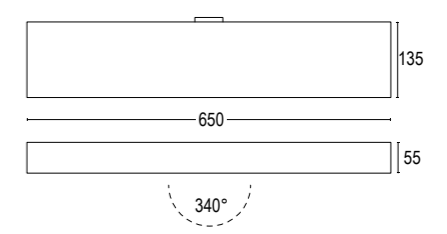

# Zero 3

design: Francesco Brivio

Zero 3 SR 2L

**Zero 3 SR 2L**  
2 x 16,4W LED 3000K / 4000K  
2 x 2024lm - 2302lm  
91°  
220-240V 50/60hz  
dimmerabile su richiesta  
*dimmmable upon request*

LL2252