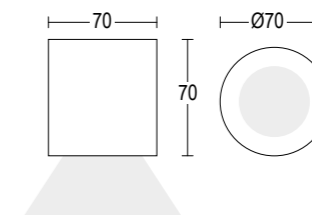

ACCESSORI ACCESSORIES

- **AC052.0350015SD-20**
  driver LED IP20 350mA 15W DALI
  driver LED IP20 350mA 15W DALI
- **AC087.1050042SN-20**
  driver LED IP20 1050mA 42W
  driver LED IP20 1050mA 42W
- **AC184.0024016SN-20**
  driver LED IP20 24V DC 16W
  driver LED IP20 24V DC 16W

- **AC021.0350014FN-67**
  driver LED IP67 350mA 14W
  driver LED IP67 350mA 14W
- **AC085.1050014FN-67**
  driver LED IP67 1050mA 14W
  driver LED IP67 1050mA 14W
- **AC146.0024014FN-67**
  driver LED IP67 24V DC 14W
  driver LED IP67 24V DC 14W

COLORI STANDARD STANDARD COLORS

- Bianco (opaco) **01**
  White (matte)
- Nero (opaco) **02**
  Black (matte)
- Bronzo Lusso **26**
  Luxury Bronze

Altre finiture disponibili sul sito web
Other finishes available on the website

- **AC205-IP66**
  scatola per alimentatore remoto IP66
  IP66 remote power supply box

- **AC204**
  connettore rapido IP68
  IP68 fast connector

COLORI STANDARD STANDARD COLORS

- Bianco (opaco) **01**
  White (matte)
- Nero (opaco) **02**
  Black (matte)
- Bronzo Lusso **26**
  Luxury Bronze

Altre finiture disponibili sul sito web
Other finishes available on the website