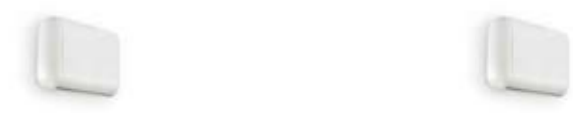

Narro W

Narro W 190 1L

Narro W 190 2L

Narro W 190 1L
3,9W LED 3000K
570lm
57°
220-240V 50/60hz
alimentatore incluso *LED driver integral*
dimmerabile su richiesta
dimmable upon request

LL2910

LL2916

Narro W 190 2L
2 x 3,9W LED 3000K
2 x 570lm
2 x 57°
220-240V 50/60hz
alimentatore incluso *LED driver integral*
dimmerabile su richiesta
dimmable upon request