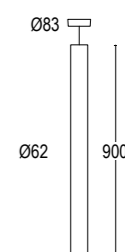

LL2805

Vai alla pagina
Web del prodotto
Go to the product Web page

COLORI STANDARD STANDARD COLORS

- Bianco (opaco) **01**
  White (matte)
- Nero (opaco) **02**
  Black (matte)
- Bronzo Lusso **26**
  Luxury Bronze

COLORI A RICHIESTA UP-ON REQUEST COLORS

1. Nichel **39**
     Nickel
   - Corten **45**
     Corten
   - Oro Spazzolato **56**
     Brushed Gold
   - Sabbia **80**
     Sand
2. Altre finiture disponibili sul sito web
   Other finishes available on the website