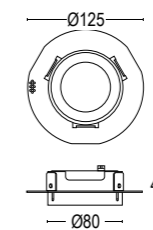

4W / 8,5W LED 3000K / 4000K
447lm - 878lm
17° / 40° / 48°
350 mA / 700 mA / 24 V DC
alimentatore non incluso *control gear not included*
dimmerabile su richiesta *dimmmable upon request*

LL2497