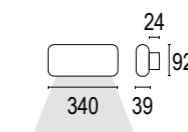

Narro W 340 2L
2 x 8,2W LED 3000K
2 x 1012lm
2 x 57°
220-240V 50/60hz
alimentatore incluso *LED driver integral*
dimmerabile su richiesta
dimmmable upon request