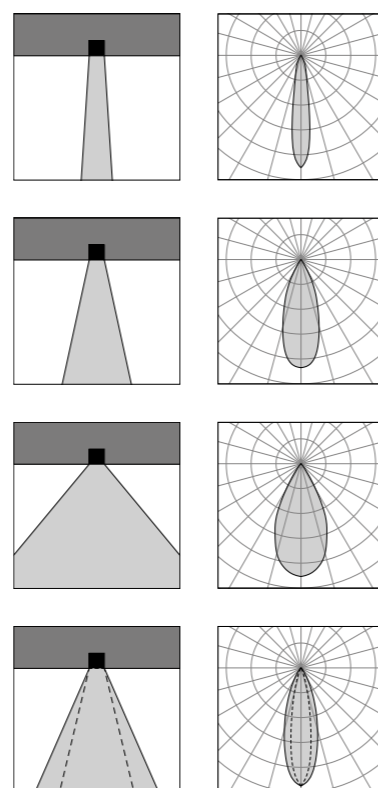

Bianco (opaco) 01
White (matte)

Nero (opaco) 02
Black (matte)

Bronzo Lusso 26
Luxury Bronze

Altre finiture disponibili sul sito web
Other finishes available on the website

Edge 1L
2,1W LED 3000K / 4000K
196lm - 218lm
17° / 37° / 50° / ellipsoidale
max 24 V DC / 700 mA
alimentatore non incluso *control gear not included*
dimmerabile in base al driver utilizzato
dimmmable based on driver used

Edge 3L
6,3W LED 3000K / 4000K
588lm - 654 lm
17° / 37° / 50° / ellipsoidale
max 24 V DC / 700 mA
alimentatore non incluso *control gear not included*
dimmerabile in base al driver utilizzato
dimmmable based on driver used

ACCESSORI ACCESSORIES

AC184.0024016SN-20
driver LED IP20 24V DC 16W
driver LED IP20 24V DC 16W

AC184.0700020SN-20
driver LED IP20 700mA 20W
driver LED IP20 700mA 20W

AC205-IP66
scatola per alimentatore remoto IP66
IP66 remote power supply box

AC146.0024014FN-67
driver LED IP67 24V DC 14W
driver LED IP67 24V DC 14W

AC084.0700014FN-67
driver LED IP67 700mA 14W
driver LED IP67 700mA 14W

Vai alla pagina
Web del prodotto
Go to the product Web page