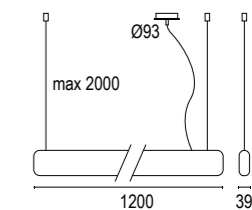

Narro

design: Serge & Robert Cornelissen

Narro 2L 600

Narro 2L 1200

Narro 2L 600
2 x 16,4W LED 3000K / 4000K
2 x 2024lm - 2302lm
57°
220-240V 50/60hz
alimentatore incluso *LED driver integral*
dimmerabile su richiesta *dimnable upon request*

Narro 2L 1200
2 x 32,8W LED 3000K / 4000K
2 x 4048lm - 4604lm
57°
220-240V 50/60hz
alimentatore incluso *LED driver integral*
dimmerabile su richiesta *dimnable upon request*

LL2900

LL2901

Vai alla pagina
Web del prodotto
Go to the product Web page

COLORI STANDARD
STANDARD COLORS

- Bianco (opaco) **01**
  White (matte)
- Nero (opaco) **02**
  Black (matte)
- Bronzo Lusso **26**
  Luxury Bronze

COLORI A RICHIESTA
UP-ON REQUEST COLORS

- Corten **45**
  Corten
- Sabbia **80**
  Sand
- Altre finiture disponibili sul sito web
  Other finishes available on the website