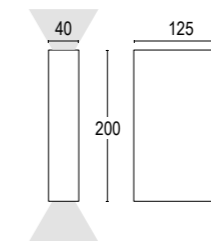

Vai alla pagina
Web del prodotto
Go to the product Web page