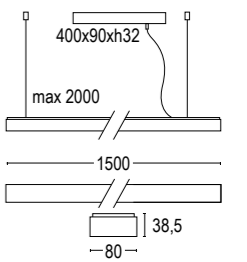

LL2395

ACCESSORI ACCESSORIES

AC23986
giunzione lineare
linear junction

Luc23985
coppia tappi sx / dx
dx / sx couple end caps