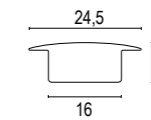

Vai alla pagina
Web del prodotto
Go to the product Web page

COLORI STANDARD STANDARD COLORS

- Bianco (opaco) 01
  White (matte)
- Alluminio Anodizzato 48
  Anodized Aluminium

ACCESSORI ACCESSORIES

- **AC191.0024035SN-20**
  driver LED IP20 24V DC 35W
  driver LED IP20 24V DC 35W
- **AC190.0024096SN-20**
  driver LED IP20 24V DC 96W
  driver LED IP20 24V DC 96W

- **AC20886**
  clip fissaggio plastica
  plastic fixing clip

- **AC20885**
  clip fissaggio acciaio
  steel fixing clip