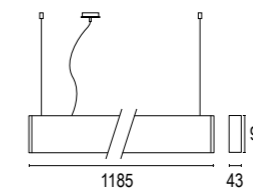

Edge S Dark 2L

Vai alla pagina
Web del prodotto
Go to the product Web page

COLORI STANDARD STANDARD COLORS

- Bianco (opaco) **01**
  White (matte)
- Nero (opaco) **02**
  Black (matte)
- Bronzo Lusso **26**
  Luxury Bronze

COLORI A RICHIESTA UP-ON REQUEST COLORS

1. Corten **45**
     Corten
   - Sabbia **80**
     Sand
2. Altre finiture disponibili sul sito web
   Other finishes available on the website

Edge S Dark 2x5L + 1L 1200

Edge S Dark 3x5L + 1L 1800

Edge S 2x5L + 1L 1200
1 x 21W LED 3000K / 4000K
1 x 32,8W LED 3000K / 4000K
4048lm - 4604lm
37° / 50°
220-240V 50/60hz
alimentatore incluso *LED driver integral*
dimmerabile su richiesta *dimmmable upon request*

Edge S 3x5L + 1L 1800
1 x 31,5W LED 3000K / 4000K
1 x 49,2W LED 3000K / 4000K
6072lm - 6906lm
37° / 50°
220-240V 50/60hz
alimentatore incluso *LED driver integral*
dimmerabile su richiesta *dimmmable upon request*

LL1625

LL1626