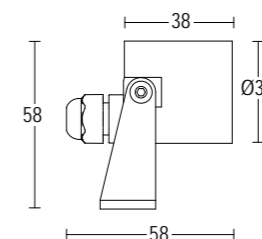

1171.BDS.T.15 1,5W LED 3000 K 170lm
13° ^
max 500mA DC
alimentatore remoto SELV non incluso
remote SELV LED driver not included

1171.BDM.T.15 1,5W LED 3000 K 170lm
47° ^
max 500mA DC
alimentatore remoto SELV non incluso
remote SELV LED driver not included