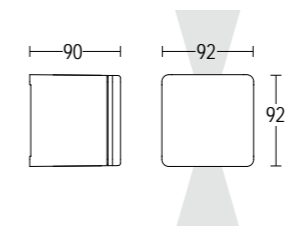

1152.AHF.T.-- 7W LED 3000K 1045lm
32° ^
220-240V 50/60hz
alimentatore incluso LED driver integral

- .05 grigio antracite
  anthracite grey
- .13 grigio chiaro
  light grey

1153.DDF.T.-- 7W LED 3000K 2 x 545lm
32° ^
220-240V 50/60hz
alimentatore incluso LED driver integral