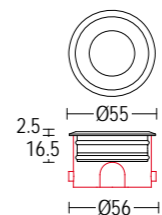

1119.I6F.B.15 1W LED 3000K 120lm
110° ^
max 350mA DC
alimentatore remoto SELV non incluso
remote SELV LED driver not included