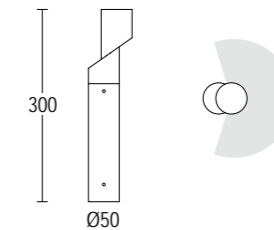

1250.AHX.A.-- 6 W Led 3000 K 700 lm
220-240 V 50/60 HZ
alimentatore incluso *led driver integral*

1250.BRX.A.-- 12 W Led 3000 K 1220 lm
220-240 V 50/60 HZ
alimentatore incluso *led driver integral*