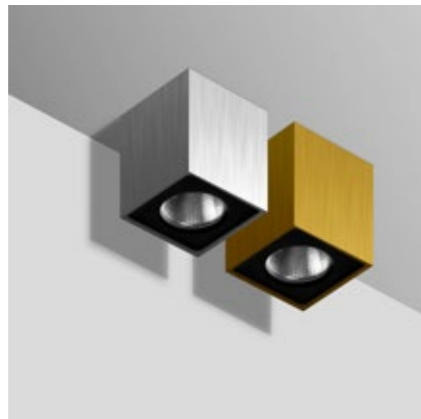

BOX C

Apparecchio a soffitto per l'illuminazione di spazi residenziali e commerciali. L'apparecchio è dotato di un sistema che, oltre a garantire un comfort visivo ottimale, consente l'orientabilità delle ottiche oltre i 25° al fine di ottenere un effetto wall washer. Disponibili due tipi di ottiche, a fascio medio e diffuso, e grazie a un'ampia gamma di finiture, metalliche e materiche, consente una versatilità totale in ogni contesto.

Ceiling surface mounted downlight fixture designed for light commercial and residential spaces. The item is equipped with a system that, in addition to providing optimum visual comfort, allows the optics to be more than 25° in order to achieve a wall washer effect. Different heights and various lighting beams are available.

Finiture speciali
Special finishes

BOX 0C

Colore standard 1 settimana
Standard color 1 week

○ .01 Bianco
White (matt)

Colore su richiesta 2 settimane
Upon request color 2 weeks

● .19 Grigio argento
Silver grey (matt)

● .22 Nero
Black (matt)

● .45 Ruggine
Rust

Colore su richiesta 4/6 settimane
Upon request color 4/6 weeks

● .39 Effetto nickel
Nickel effect

● .56 Effetto oro spazzolato
Brushed gold effect

● .51 Effetto fibra di carbonio
Carbon fiber effect

● .30 Effetto rovere sbiancato
Whitened oak effect

● .32 Effetto noce
Walnut effect

● .33 Effetto wengè
Wengè effect

● .43 Effetto cemento
Concrete effect

25140.--.31.T 4,5W LED 3000K 400lm
60° ^ dimmerabile TAGLIO DI FASE dimmable TRAILING EDGE
220-240V 50/60hz

25150.--.31.T 4,5W LED 3000K 400lm
60° ^ dimmerabile TAGLIO DI FASE dimmable TRAILING EDGE
220-240V 50/60hz