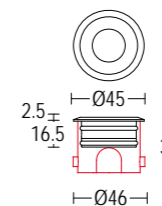

1118.I6F.B.15 1W LED 3000K 120lm
110° ^
max 350mA DC
alimentatore remoto SELV non incluso
remote SELV LED driver not included