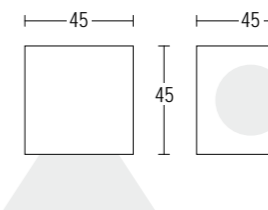

1435.BGM.T-- 3W LED 3000K 315lm
37° $\wedge$
max 1050mA DC
alimentatore remoto SELV non incluso
remote SELV LED driver not included

1435.AHF.T-- 6W LED 3000K 845lm
62° $\wedge$
max 350mA DC
alimentatore remoto SELV non incluso
remote SELV LED driver not included