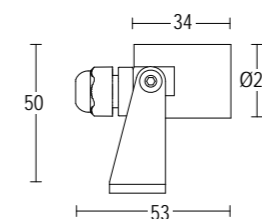

SEGNO SPOT INOX RD

Disponibile versione 24V DC
24V DC version available

1170.BAS.T.15 1W LED 3000 K 120lm
16° ^
max 350mA DC
alimentatore remoto SELV non incluso
remote SELV LED driver not included

1170.BAM.T.15 1W LED 3000 K 120lm
32° ^
max 350mA DC
alimentatore remoto SELV non incluso
remote SELV LED driver not included

.15 acciaio inox
stainless steel

ACCESSORIES

620-IP67
Alimentatore 500mA SELV
1 per 1-10 Microsegno 1W
LED driver 500mA SELV
1 for 1-10 Microsegno 1W

206-IP67
Alimentatore 500mA SELV
1 per 1-7 Segno 1,5W
LED driver 500mA SELV
1 for 1-7 Segno 1,5W

624-IP67
Alimentatore 700mA SELV
1 per 1-5 Maxisegno 2W
LED driver 700mA SELV
1 for 1-5 Maxisegno 2W

203
Picchetto
Stake

204
Connettore rapido IP68
IP 68 fast connector