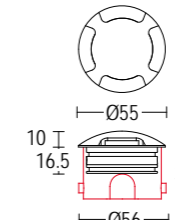

1384.BAX.T.15 2W LED 3000K 240lm
4 x 60° ^
max 700mA DC
alimentatore remoto SELV non incluso
remote SELV LED driver not included