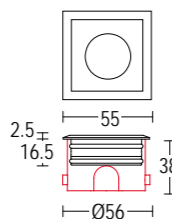

1226.16F.B.15 1W LED 3000 K 120lm
110° $\wedge$
max 350mA DC
alimentatore remoto SELV non incluso
remote SELV LED driver not included

.15 acciaio inox
stainless steel

ACCESSORIES

- controcassa
  rough-in housing
- **201** Microsegno flat
- **202** Segno flat
- **203** Maxisegno flat
- Controcassa per prodotto compatibile con alimentatore
  Rough-in housing for product compatible with LED driver
- **610** Microsegno flat
- **611** Segno flat
- **612** Maxisegno flat
- **620-IP67**
  Alimentatore 350mA SELV
  1 per 1-10 Segno flat 1W
  LED driver 350mA SELV
  1 for 1-10 Maxisegno 1 W
- **204**
  Connettore rapido IP68
  IP 68 fast connector
- Adattatore per installazione su scatola 503
  Adaptor for installation like box 503
- **295** Microsegno flat
- **296** Segno flat
- **297** Maxisegno flat