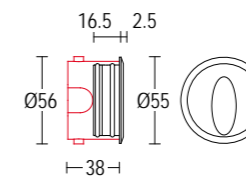

1438.BAX.O.15 1W Led 3000K 120lm
asym
max 350mA DC
alimentatore remoto SELV non incluso
remote SELV led driver not included