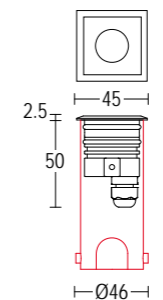

1228.BDS.T.15 2W LED 3000 K 225lm
13° $\wedge$
max 700mA DC
alimentatore remoto SELV non incluso
remote SELV LED driver not included

1228.BDM.T.15 2W LED 3000 K 225lm
47° $\wedge$
max 700mA DC
alimentatore remoto SELV non incluso
remote SELV LED driver not included