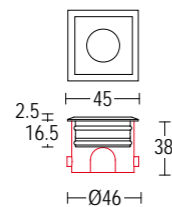

1225.16F.B.15 1W LED 3000 K 120lm
110° $\wedge$
max 350mA DC
alimentatore remoto SELV non incluso
remote SELV LED driver not included