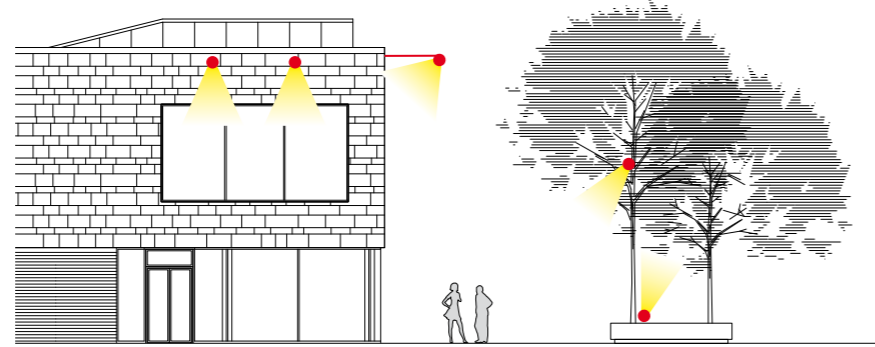

MINIPARIO

design arch. Maurizio Parrini

Il proiettore Minipario offre soluzioni architeturali molteplici a lighting designers ed architetti. Design essenziale, ricchezza di accessori ed elevate performances ottiche ne completano le caratteristiche. L'ampia gamma di soluzioni LED disponibili risponde alle esigenze di risparmio energetico e riduzione dei costi di manutenzione.

Minipario floodlight offers a variety of architectural solutions to both lighting designers and architects. Main distinguish characteristics are pure design, wide range of accessories and high value optic systems. The range of powerful LEDs available meets different goals, both in terms of energy savings and cost reduction for maintenance.