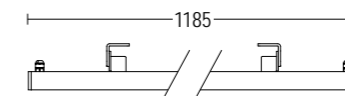

- **1533.FKX.O--** 4W LED 3000K 360lm
  118° ^
  24VDC
  alimentatore remoto SELV non incluso
  remote SELV LED driver not included

- **1534.P1X.O--** 9W LED 3000K 720lm
  118° ^
  24VDC
  alimentatore remoto SELV non incluso
  remote SELV LED driver not included

- **1536.GLX.O--** 12W LED 3000K 1020lm
  118° ^
  24VDC
  alimentatore remoto SELV non incluso
  remote SELV LED driver not included

- **1537.LRX.O--** 16W LED 3000K 1380lm
  118° ^
  24VDC
  alimentatore remoto SELV non incluso
  remote SELV LED driver not included