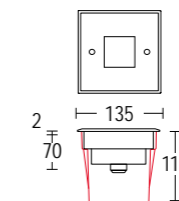

1245.AHX.B.15 7W LED 3000 K 900lm
80° ^
220-240V 50/60hz
alimentatore incluso LED driver integral