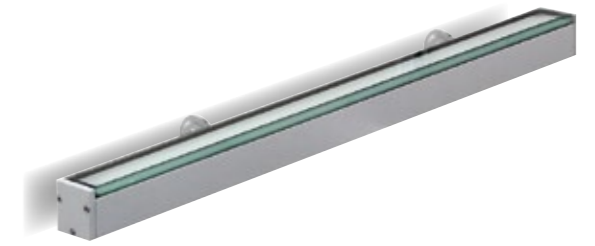

TRATTO WALL

Tratto Wall è un proiettore lineare a parete dalle ridotte dimensioni. Corpo in alluminio pressofuso ed estruso ad alta resistenza all'ossidazione, diffusore in vetro temperato. L'orientabilità ha un'ampiezza di 180° ed è garantita da un sistema a ghiera graduata con progressione di 10°. Ideale per l'enfatizzazione di facciate o cornicioni.

Tratto Wall is a compact linear flood light. Body in die cast and extruded aluminum which is highly resistant to oxidation. Adjustable 180° with a graduated lock system adjustable by 10°. Ideal for emphasizing facades and buildings.

TRATTO WALL

- .05 grigio antracite
  anthracite grey
- .13 grigio chiaro
  light grey

ACCESSORIES

- Alimentatore 24VDC IP 67 SELV
  IP 67 LED driver 24VDC SELV
- **565-IP67** 15W 24VDC
- **621-IP67** 40W 24VDC
- **547-IP67** 120W 24VDC

- **566**
  Braccio di estensione
  150-300 mm
  150-300 mm
  extension arm

- Griglia anti-abbagliamento
  anti glare louvre
- **636** Tratto 300
- **637** Tratto 600
- **638** Tratto 900
- **639** Tratto 1200

- **289**
  Scatola IP 66
  per alimentatore remoto
  IP 66 box for
  remote LED driver

- **279**
  Connettore per
  cablaggio in cascata IP 68
  IP 68 connector
  for through wiring

- **1533.FKX.O--** 4W LED 3000K 360lm
  118° ^
  24VDC
  alimentatore remoto SELV non incluso
  remote SELV LED driver not included

- **1534.P1X.O--** 9W LED 3000K 720lm
  118° ^
  24VDC
  alimentatore remoto SELV non incluso
  remote SELV LED driver not included

- **1536.GLX.O--** 12W LED 3000K 1020lm
  118° ^
  24VDC
  alimentatore remoto SELV non incluso
  remote SELV LED driver not included

- **1537.LRX.O--** 16W LED 3000K 1380lm
  118° ^
  24VDC
  alimentatore remoto SELV non incluso
  remote SELV LED driver not included