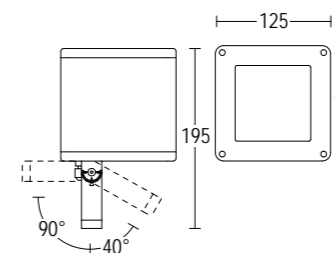

1133.DGS.T-- 16W LED 3000K 2270lm
14° ^
220-240V 50/60hz
alimentatore incluso LED driver integral

1133.DGF.T-- 16W LED 3000K 2270lm
35° ^
220-240V 50/60hz
alimentatore incluso LED driver integral

1133.FNS.T-- 29W LED 3000K 3870lm
14° ^
220-240V 50/60hz
alimentatore incluso LED driver integral

1133.FNF.T-- 29W LED 3000K 3870lm
35° ^
220-240V 50/60hz
alimentatore incluso LED driver integral