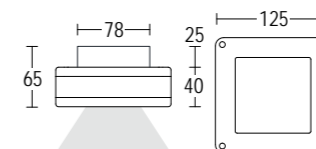

1209.GZF.T-- 15W LED 3000K 1425lm
42° ^
220-240V 50/60hz
alimentatore incluso LED driver integral

- .05 grigio antracite
  anthracite grey
- .13 grigio chiaro
  light grey