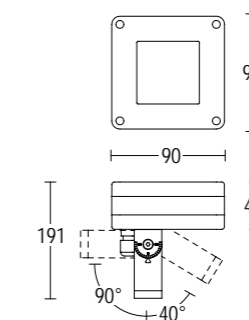

1396.AHF.T-- 8W LED 3000K 720lm
29° ^
220-240V 50/60hz
alimentatore incluso *LED driver integral*

1397.GZS.T-- 15W LED 3000K 1425lm
16° ^
220-240V 50/60hz
alimentatore incluso *LED driver integral*

1397.GZF.T-- 15W LED 3000K 1425lm
42° ^
220-240V 50/60hz
alimentatore incluso *LED driver integral*