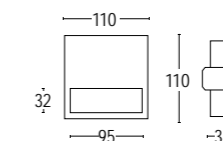

21401---.31 3W LED 3000K 400lm
120° $\wedge$
220-240V 50/60hz
alimentatore incluso LED driver integral

ACCESSORIES

22001
Alimentatore 350 mA
1 per 1-3 Zero amica 3W
LED driver 350 mA
1 for 1-3 Zero amica 3W

21404
Controcassa per muratura in
cemento o laterizio
Concrete recessed box