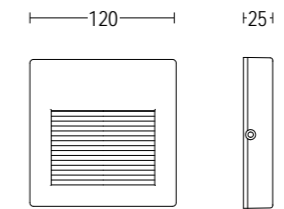

1136.ETX.T-- 3,5W LED 3000K 410lm
asym ^
220-240V 50/60hz
alimentatore incluso LED driver integral

- .05 grigio antracite
  anthracite grey
- .13 grigio chiaro
  light grey