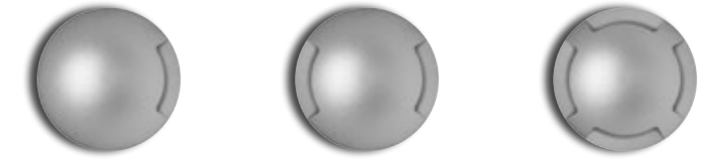

# MAXISEGNO WALK

Disponibile versione 24V DC  
24V DC version available

**.15** acciaio inox  
stainless steel