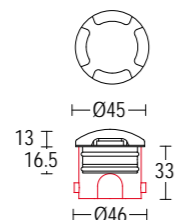

1381.BAX.T.15 1,5W LED 3000K 190lm
4 x 60° ^
max 500mA DC
alimentatore remoto SELV non incluso
remote SELV LED driver not included

.15 acciaio inox
stainless steel

ACCESSORIES

200
controcassa
rough-in housing

612
Controcassa per prodotto
compatibile con alimentatore
Rough-in housing for product
compatible with LED driver

624-IP67
Alimentatore 700mA SELV
1 per 1-5 Maxisegno 2W
LED driver 700mA SELV
1 for 1-5 Maxisegno 2W

204
Connettore rapido IP68
IP 68 fast connector

297
Adattatore per installazione
su scatola 503
Adaptor for installation like box 503