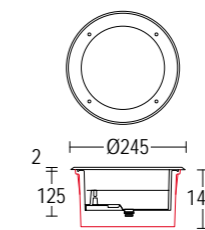

5329.BRM.T.15 12W LED 3000 K 1800lm
24° ^
220-240V 50/60hz
alimentatore incluso LED driver integral

5329.BUM.T.15 18W LED 3000 K 2510lm
24° ^
220-240V 50/60hz
alimentatore incluso LED driver integrall

5329.147.A.15 13W LED 3000 K 2040lm
80° ^
220-240V 50/60hz
alimentatore incluso LED driver integral

5323.BRM.T.15 12W LED 3000 K 1800lm
24° ^
220-240V 50/60hz
alimentatore incluso LED driver integral

5323.BUM.T.15 18W LED 3000 K 2510lm
24° ^
220-240V 50/60hz
alimentatore incluso LED driver integral

5323.147.A.15 13W LED 3000 K 2040lm
80° ^
220-240V 50/60hz
alimentatore incluso LED driver integral