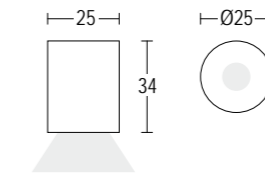

ACCESSORIES

206-IP67
Alimentatore 500mA SELV
1 per 1-7 Micropunto 1,5W
LED driver 500mA SELV
1 for 1-7 Micropunto 1,5W

624-IP67
Alimentatore 700mA SELV
1 per 1-5 Punto 2W
LED driver 700mA SELV
1 for 1-5 Punto 2W

210-IP67
Alimentatore 1050mA SELV
1 per 1-4 Maxipunto 3W
LED driver 1050mA SELV
1 for 1-4 Maxipunto 3W

620-IP67
Alimentatore 350mA SELV
1 per 1-2 Maxipunto 6W
LED driver 350mA SELV
1 for 1-2 Maxipunto 6W

1430.BAM.T-- 1,5W LED 3000K 170lm
32° ^
max 500mA DC
alimentatore remoto SELV non incluso
remote SELV LED driver not included