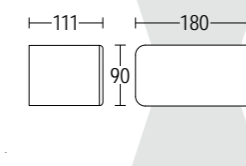

1333.LVX.B.-- 8W LED 3000K 2 x 640lm
110° ^
220-240V 50/60hz
alimentatore incluso LED driver integral