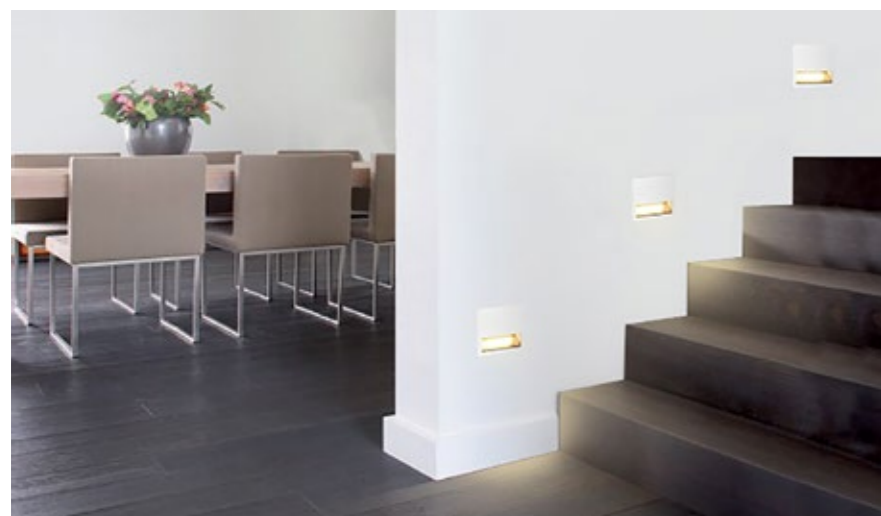

ZERO AMICA

design Francesco Brivio

Lampada da parete a luce diretta o indiretta, ideale per creare effetti scenografici ed illuminare passaggi e corridoi con una luce morbida e soffusa. Trova la sua applicazione ideale in ambienti residenziali, spazi ricettivi o uffici.

Wall lamp with indirect light distribution creates scenic effects while lighting passageways and hallways. Cage is particularly suitable for application such as residential environments, receptive spaces and offices

ZERO AMICA

Colore standard 1 settimana
Standard color 1 week

○ .01 Riflettore standard
Standard reflector

Colore su richiesta 4/6 settimane
Upon request color 4/6 weeks

● .56 Riflettore oro
Gold reflector

21402---.31 3W LED 3000K 400lm
120° $\wedge$
max 350mA DC
alimentatore remoto SELV non incluso
remote SELV LED driver not included

Colore standard 1 settimana
Standard color 1 week

○ .01 Bianco
White (matt)

Colore su richiesta 2 settimane
Upon request color 2 weeks

● .19 Grigio argento
Silver grey (matt)

● .22 Nero
Black (matt)

● .45 Ruggine
Rust

Colore su richiesta 4/6 settimane
Upon request color 4/6 weeks

● .27 Corpo nero - riflettore oro
Black body - gold reflector

● .25 Corpo bianco - riflettore oro
White body - gold reflector

21401---.31 3W LED 3000K 400lm
120° $\wedge$
220-240V 50/60hz
alimentatore incluso LED driver integral

ACCESSORIES

22001
Alimentatore 350 mA
1 per 1-3 Zero amica 3W
LED driver 350 mA
1 for 1-3 Zero amica 3W

21404
Controcassa per muratura in
cemento o laterizio
Concrete recessed box