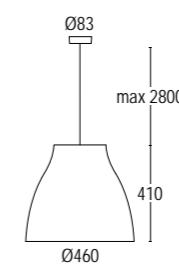

27101.--.31 E27 max 105W
115° $\wedge$
220-240V 50/60hz