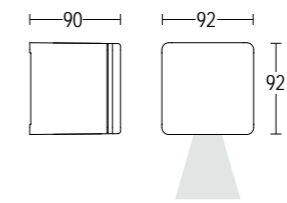

1152.BGFT.-- 3,5W LED 3000K 545lm
32° ^
220-240V 50/60hz
alimentatore incluso LED driver integral