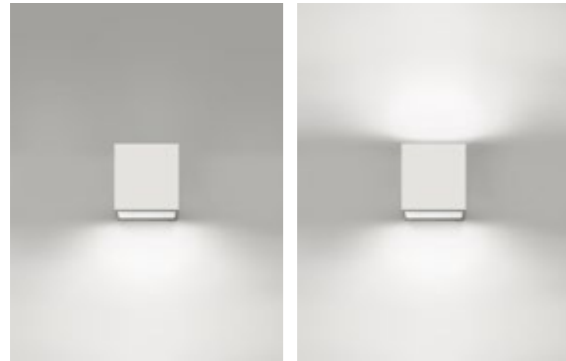

ADAM W

design Hikaru Mori

Lampada da parete mono o bi-emissione dalla forma semplice e geometrica. L'apparecchio trova la sua collocazione ideale negli spazi residenziali e commerciali. La luce emessa da questo apparecchio diretta ed indiretta, morbida e diffusa, grazie al vetro opalino garantisce l'assenza di abbagliamento.

Simple geometric shaped fixture available with single or double emission. Suitable for residential and commercial spaces. Glare free light distribution is soft and diffused.