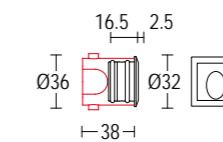

ACCESSORIES

- controcassa
    rough-in housing
  - **201** Microsegno AS
  - **202** Segno AS
  - **203** Maxisegno AS
- Controcassa per prodotto
    compatibile con alimentatore
    Rough-in housing for product
    compatible with LED driver
  - **610** Microsegno
  - **611** Segno
  - **612** Maxisegno
- Adattatore per installazione
    su scatola 503
    Adaptor for installation like box 503
  - **295** Microsegno AS
  - **296** Segno AS
  - **297** Maxisegno AS
- **620-IP67**
    Alimentatore 350mA SELV
    1 per 1-10 Segno AS 1W
    Led driver 350mA SELV
    1 for 1-10 Segno AS 1W
- **204**
    Connettore rapido IP68
    IP 68 fast connector

1439.BAX.O.15 1W Led 3000K 120lm
asym
max 350mA DC
alimentatore remoto SELV non incluso
remote SELV led driver not included