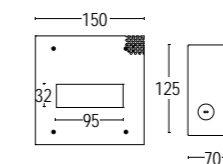

Colore standard 1 settimana
Standard color 1 week

○ .01 Riflettore standard
Standard reflector

Colore su richiesta 4/6 settimane
Upon request color 4/6 weeks

● .56 Riflettore oro
Gold reflector

21402---.31 3W LED 3000K 400lm
120° $\wedge$
max 350mA DC
alimentatore remoto SELV non incluso
remote SELV LED driver not included

Colore standard 1 settimana
Standard color 1 week

○ .01 Bianco
White (matt)

Colore su richiesta 2 settimane
Upon request color 2 weeks

● .19 Grigio argento
Silver grey (matt)

● .22 Nero
Black (matt)

● .45 Ruggine
Rust

Colore su richiesta 4/6 settimane
Upon request color 4/6 weeks

● .27 Corpo nero - riflettore oro
Black body - gold reflector

● .25 Corpo bianco - riflettore oro
White body - gold reflector