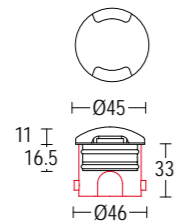

1380.BAX.T.15 1,5W LED 3000K 190lm
2 x 60° ^
max 500mA DC
alimentatore remoto SELV non incluso
remote SELV LED driver not included