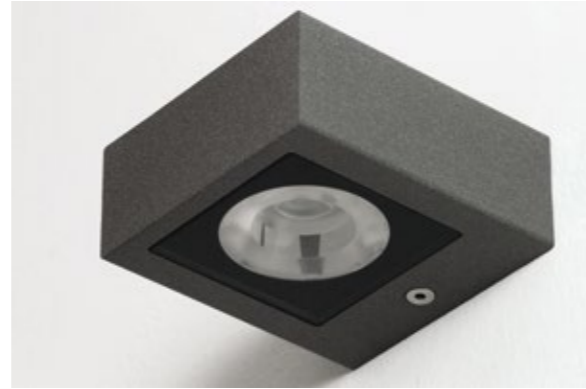

COMPATTO

Compatto è un proiettore a parete dalle ridottissime dimensioni realizzato in alluminio estruso ad alta resistenza all'ossidazione. E' dotato di un sofisticato sistema ottico ad uno o due fasci di diverse ampiezze. L'apparecchio è stato ideato per l'illuminazione d'effetto di pareti e facciate.

Compatto is a cleverly designed compact wall luminaire made in extruded aluminum high resistance to oxidation. LEDs light sources with sophisticated optical technology to provide a combination of different beams for up and down lighting applications. Compatto is particularly suitable for lighting facades in a small architectural environment.