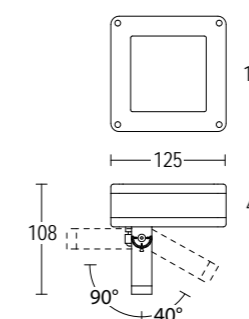

1396.AHF.T-- 8W LED 3000K 720lm
29° ^
220-240V 50/60hz
alimentatore incluso *LED driver integral*

1397.GZS.T-- 15W LED 3000K 1425lm
16° ^
220-240V 50/60hz
alimentatore incluso *LED driver integral*

1397.GZF.T-- 15W LED 3000K 1425lm
42° ^
220-240V 50/60hz
alimentatore incluso *LED driver integral*