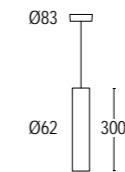

23151.---.31 12W LED 3000K 1800lm
30° ^
220-240V 50/60hz
alimentatore incluso LED driver integral