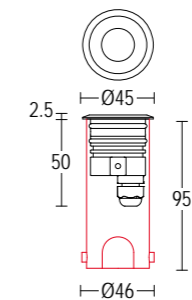

1008.BDS.T.15 2W LED 3000K 225lm
13° $\wedge$
max 700mA DC
alimentatore remoto SELV non incluso
remote SELV LED driver not included

1008.BDM.T.15 2W LED 3000K 225lm
47° $\wedge$
max 700mA DC
alimentatore remoto SELV non incluso
remote SELV LED driver not included