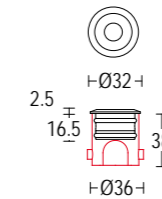

1117.I6F.B.15 1W LED 3000K 120lm
110° ^
max 350mA DC
alimentatore remoto SELV non incluso
remote SELV LED driver not included