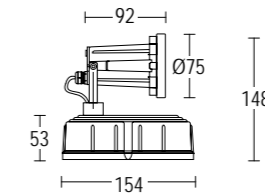

MICROMIKKO

5966.CAS.T.-- 9W LED 3000K 1170lm
19° ^
220-240V 50/60hz ⊕
alimentatore incluso LED driver integral

5966.CAM.T.-- 9W LED 3000K 1170lm
40° ^
220-240V 50/60hz ⊕
alimentatore incluso LED driver integral

- .05 grigio antracite
  anthracite grey
- .13 grigio chiaro
  light grey

ACCESSORIES

- **206-IP67**
  Alimentatore 500mA SELV
  1 per 1Micromikko 9W
  LED driver 500mA SELV
  1 for 1Micromikko 9W
- **204**
  Connettore rapido IP68
  IP 68 fast connector
- **224**
  Vissiera in alluminio
  aluminium hood
- **642**
  Cintura di sostegno
  Support belt
- **257**
  Picchetto
  Stake