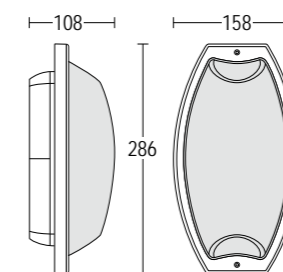

- .05 grigio antracite
  anthracite grey
- .13 grigio chiaro
  light grey