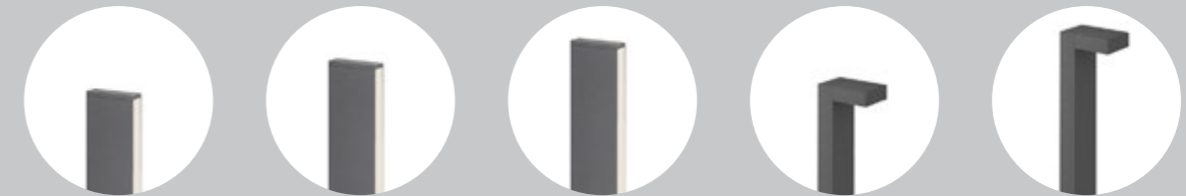

Rettangolo 300 41   Rettangolo 500 41   Rettangolo 800 41   Compatto bollard 500 41   Compatto bollard 800 41