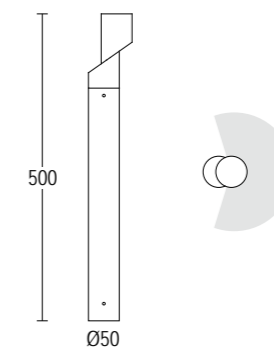

1251.AHX.A.-- 6 W Led 3000 K 700 lm
220-240 V 50/60 HZ
alimentatore incluso *led driver integral*

1251.BRX.A.-- 12 W Led 3000 K 1220 lm
220-240 V 50/60 HZ
alimentatore incluso *led driver integral*