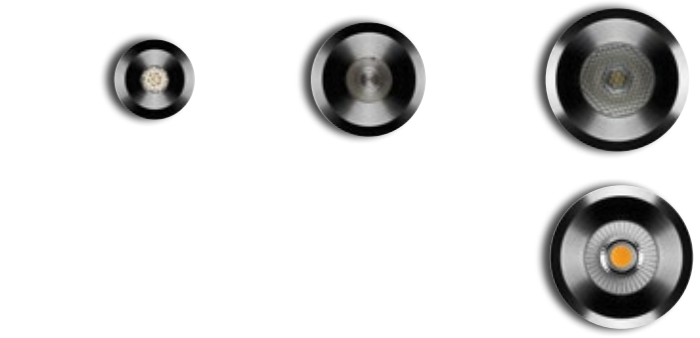

1007.BAS.T.15 1,5W LED 3000K 170lm
16° $\wedge$
max 500mA DC
alimentatore remoto SELV non incluso
remote SELV LED driver not included

1007.BAM.T.15 1,5W LED 3000K 170lm
32° $\wedge$
max 500mA DC
alimentatore remoto SELV non incluso
remote SELV LED driver not included

1008.BDS.T.15 2W LED 3000K 225lm
13° $\wedge$
max 700mA DC
alimentatore remoto SELV non incluso
remote SELV LED driver not included

1008.BDM.T.15 2W LED 3000K 225lm
47° $\wedge$
max 700mA DC
alimentatore remoto SELV non incluso
remote SELV LED driver not included

1009.BGS.T.15 3W LED 3000K 315lm
10° $\wedge$
max 1050mA DC
alimentatore remoto SELV non incluso
remote SELV LED driver not included

1009.BGM.T.15 3W LED 3000K 315lm
37° $\wedge$
max 1050mA DC
alimentatore remoto SELV non incluso
remote SELV LED driver not included

1009.AHM.T.15 6W LED 3000K 845lm
28° $\wedge$
max 350mA DC
alimentatore remoto SELV non incluso
remote SELV LED driver not included

1009.AHF.T.15 6W LED 3000K 845lm
62° $\wedge$
max 350mA DC
alimentatore remoto SELV non incluso
remote SELV LED driver not included