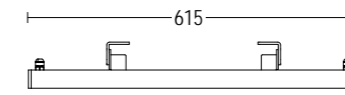

- **1533.FKX.O--** 4W LED 3000K 360lm
  118° ^
  24VDC
  alimentatore remoto SELV non incluso
  remote SELV LED driver not included

- **1534.P1X.O--** 9W LED 3000K 720lm
  118° ^
  24VDC
  alimentatore remoto SELV non incluso
  remote SELV LED driver not included

- **1536.GLX.O--** 12W LED 3000K 1020lm
  118° ^
  24VDC
  alimentatore remoto SELV non incluso
  remote SELV LED driver not included

- **1537.LRX.O--** 16W LED 3000K 1380lm
  118° ^
  24VDC
  alimentatore remoto SELV non incluso
  remote SELV LED driver not included