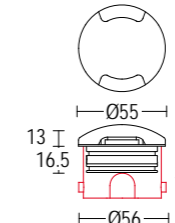

1383.BAX.T.15 2W LED 3000K 240lm
2 x 60° ^
max 700mA DC
alimentatore remoto SELV non incluso
remote SELV LED driver not included