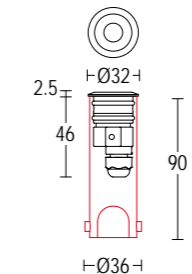

1007.BAS.T.15 1,5W LED 3000K 170lm
16° $\wedge$
max 500mA DC
alimentatore remoto SELV non incluso
remote SELV LED driver not included

1007.BAM.T.15 1,5W LED 3000K 170lm
32° $\wedge$
max 500mA DC
alimentatore remoto SELV non incluso
remote SELV LED driver not included