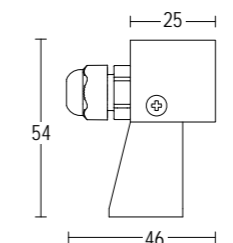

1126.BAS.T-- 1,5W LED 3000 K 170lm
16° ^
max 500mA DC
alimentatore remoto SELV non incluso
remote SELV LED driver not included