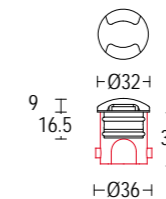

1378.16X.T.15 1 W LED 3000K 135lm
2 x 60° ^
max 350mA DC
alimentatore remoto SELV non incluso
remote SELV LED driver not included