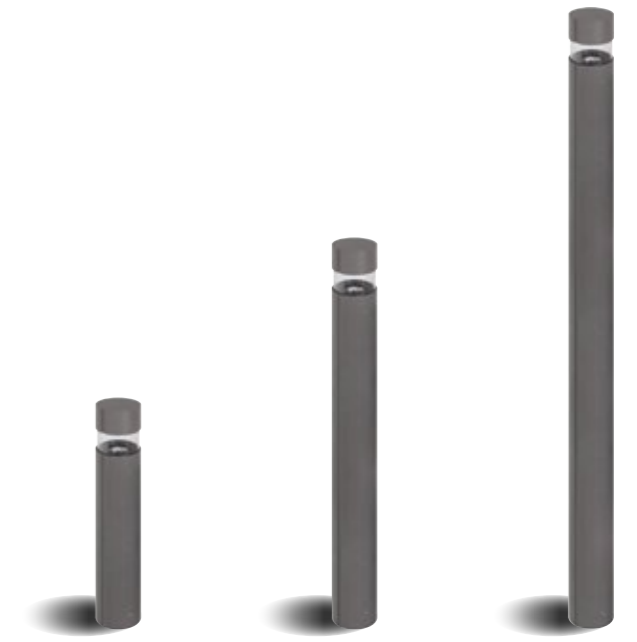

MINITONDO 180°

MINITONDO 360°

1447.LVX.T.-- 6W LED 3000K 770lm
220-240V 50/60hz
alimentatore incluso *LED driver integral*

1447.BRX.T.-- 12W LED 3000K 1700lm
220-240V 50/60hz
alimentatore incluso *LED driver integral*

1415.LVX.T.-- 6W LED 3000K 770lm
220-240V 50/60hz
alimentatore incluso *LED driver integral*

1415.BRX.T.-- 12W LED 3000K 1700lm
220-240V 50/60hz
alimentatore incluso *LED driver integral*

1448.LVX.T.-- 6W LED 3000K 770lm
220-240V 50/60hz
alimentatore incluso *LED driver integral*

1448.BRX.T.-- 12W LED 3000K 1700lm
220-240V 50/60hz
alimentatore incluso *LED driver integral*

1416.LVX.T.-- 6W LED 3000K 770lm
220-240V 50/60hz
alimentatore incluso *LED driver integral*

1416.BRX.T.-- 12W LED 3000K 1700lm
220-240V 50/60hz
alimentatore incluso *LED driver integral*

1449.LVX.T.-- 6W LED 3000K 770lm
220-240V 50/60hz
alimentatore incluso *LED driver integral*

1449.BRX.T.-- 12W LED 3000K 1700lm
220-240V 50/60hz
alimentatore incluso *LED driver integral*

1417.LVX.T.-- 6W LED 3000K 770lm
220-240V 50/60hz
alimentatore incluso *LED driver integral*

1417.BRX.T.-- 12W LED 3000K 1700lm
220-240V 50/60hz
alimentatore incluso *LED driver integral*

- **.05** grigio antracite
  anthracite grey
- **.13** grigio chiaro
  light grey

ACCESSORIES

272
codice base di ancoraggio
plated steel anchorage code

204
Connettore rapido IP68
IP 68 fast connector

279
Connettore per
cablaggio in cascata IP 68
IP 68 connector
for through wiring

- **.05** grigio antracite
  anthracite grey
- **.13** grigio chiaro
  light grey

ACCESSORIES

272
codice base di ancoraggio
plated steel anchorage code

204
Connettore rapido IP68
IP 68 fast connector

279
Connettore per
cablaggio in cascata IP 68
IP 68 connector
for through wiring