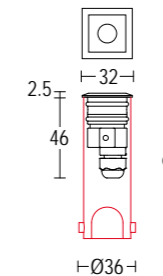

SEGNO SQ

Disponibile versione 24V DC
24V DC version available

1227.BAS.T.15 1,5W LED 3000 K 170lm
16° $\wedge$
max 500mA DC
alimentatore remoto SELV non incluso
remote SELV LED driver not included

1227.BAM.T.15 1,5W LED 3000 K 170lm
32° $\wedge$
max 500mA DC
alimentatore remoto SELV non incluso
remote SELV LED driver not included