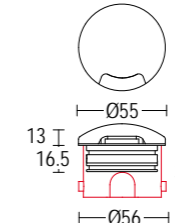

1382.BAX.T.15 2W LED 3000K 240lm
60° ^
max 700mA DC
alimentatore remoto SELV non incluso
remote SELV LED driver not included