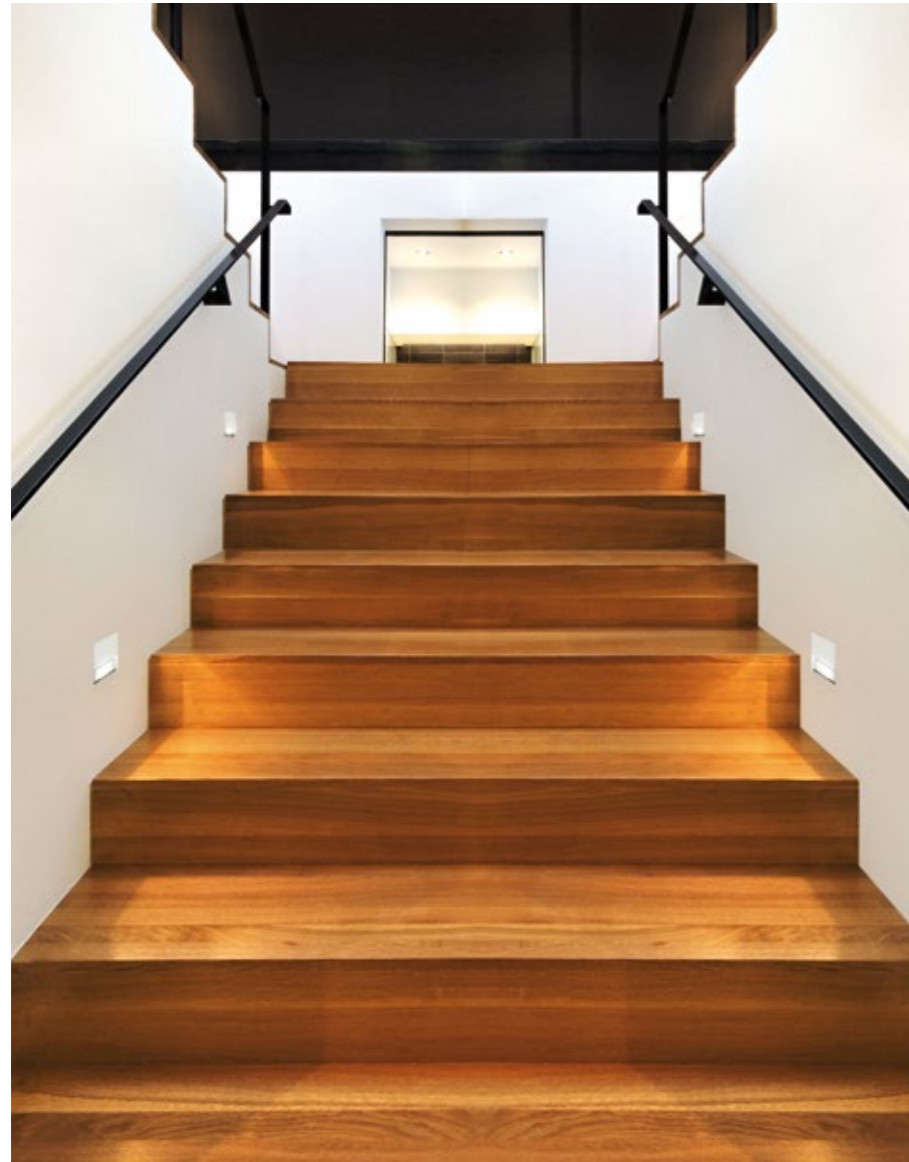

ZERO AMICA R GLASS

ZERO AMICA R GLASS

Colore standard 1 settimana
Standard color 1 week

○ .01 Vetro bianco
White glass

Colore su richiesta 2 settimane
Upon request color 2 weeks

● .22 Vetro nero
Black glass

Colore speciale su richiesta 4/6 settimane
Upon request color 4/6 weeks

● .27 Vetro nero - riflettore oro
Black glass - gold reflector

○ .25 Vetro bianco - riflettore oro
White glass - gold reflector

21406---.31 3W LED 3000K 400lm
120° ^
220-240V 50/60hz
alimentatore incluso LED driver integral

ACCESSORIES

21404
Controcassa per muratura in
cemento o laterizio
Concrete recessed box