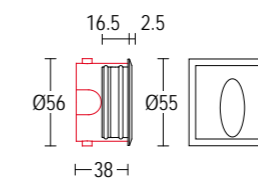

1441.BAX.O.15 1W Led 3000K 120lm
asym
max 350mA DC
alimentatore remoto SELV non incluso
remote SELV led driver not included