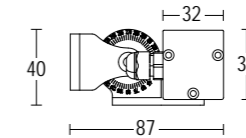

ACCESSORIES

- Alimentatore 24VDC IP 67 SELV
  IP 67 LED driver 24VDC SELV
- **565-IP67** 15W 24VDC
- **621-IP67** 40W 24VDC
- **547-IP67** 120W 24VDC

- **566**
  Braccio di estensione
  150-300 mm
  150-300 mm
  extension arm

- Griglia anti-abbagliamento
  anti glare louvre
- **636** Tratto 300
- **637** Tratto 600
- **638** Tratto 900
- **639** Tratto 1200

- **289**
  Scatola IP 66
  per alimentatore remoto
  IP 66 box for
  remote LED driver

- **279**
  Connettore per
  cablaggio in cascata IP 68
  IP 68 connector
  for through wiring