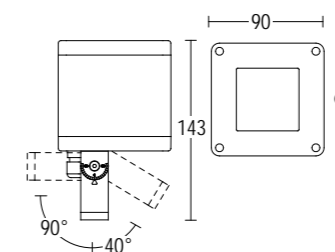

MICROFARO / MINIFARO

1132.AHF.T-- 7W LED 3000 K 1045lm
32° ^
220-240V 50/60hz
alimentatore incluso LED driver integral