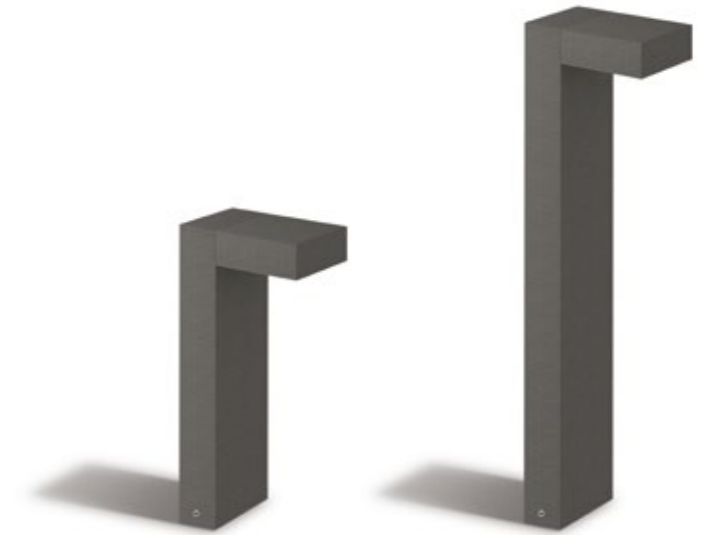

COMPATTO BOLLARD

- .05 grigio antracite
  anthracite grey
- .13 grigio chiaro
  light grey

ACCESSORIES

- **274**
  codice base di ancoraggio
  plated steel anchorage code
- **204**
  Connettore rapido IP68
  IP 68 fast connector
- **279**
  Connettore per
  cablaggio in cascata IP 68
  IP 68 connector
  for through wiring

1426.CAF.T.-- 13W LED 3000K 1800lm
180° ^
220-240V 50/60hz
alimentatore incluso LED driver integral

1427.CAF.T.-- 13W LED 3000K 1800lm
180° ^
220-240V 50/60hz
alimentatore incluso LED driver integral