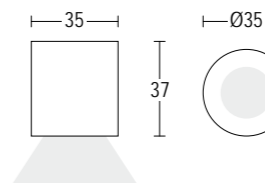

1431.BDM.T-- 2W LED 3000K 225lm
47° ^
max 700mA DC
alimentatore remoto SELV non incluso
remote SELV LED driver not included