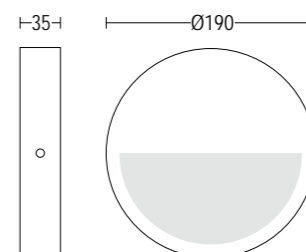

1390.HEX.O-- 15W LED 3000K 1800lm
110° ^
220-240V 50/60hz
alimentatore incluso *LED driver integral*

- .05 grigio antracite
  anthracite grey
- .13 grigio chiaro
  light grey