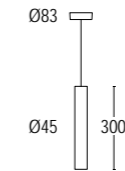

STELO S

23141.---.31 6W LED 3000K 800lm
30° ^
220-240V 50/60hz
alimentatore incluso LED driver integral