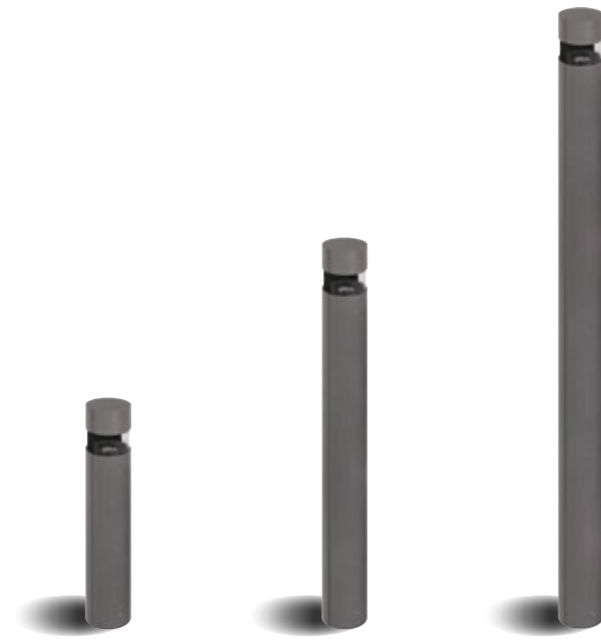

MINITONDO 180°

MINITONDO 360°

1447.LVX.T.-- 6W LED 3000K 770lm
220-240V 50/60hz
alimentatore incluso *LED driver integral*

1447.BRX.T.-- 12W LED 3000K 1700lm
220-240V 50/60hz
alimentatore incluso *LED driver integral*

1415.LVX.T.-- 6W LED 3000K 770lm
220-240V 50/60hz
alimentatore incluso *LED driver integral*

1415.BRX.T.-- 12W LED 3000K 1700lm
220-240V 50/60hz
alimentatore incluso *LED driver integral*

1448.LVX.T.-- 6W LED 3000K 770lm
220-240V 50/60hz
alimentatore incluso *LED driver integral*

1448.BRX.T.-- 12W LED 3000K 1700lm
220-240V 50/60hz
alimentatore incluso *LED driver integral*

1416.LVX.T.-- 6W LED 3000K 770lm
220-240V 50/60hz
alimentatore incluso *LED driver integral*

1416.BRX.T.-- 12W LED 3000K 1700lm
220-240V 50/60hz
alimentatore incluso *LED driver integral*

1449.LVX.T.-- 6W LED 3000K 770lm
220-240V 50/60hz
alimentatore incluso *LED driver integral*

1449.BRX.T.-- 12W LED 3000K 1700lm
220-240V 50/60hz
alimentatore incluso *LED driver integral*

1417.LVX.T.-- 6W LED 3000K 770lm
220-240V 50/60hz
alimentatore incluso *LED driver integral*

1417.BRX.T.-- 12W LED 3000K 1700lm
220-240V 50/60hz
alimentatore incluso *LED driver integral*

- **.05** grigio antracite
  anthracite grey
- **.13** grigio chiaro
  light grey

ACCESSORIES

272
codice base di ancoraggio
plated steel anchorage code

204
Connettore rapido IP68
IP 68 fast connector

279
Connettore per
cablaggio in cascata IP 68
IP 68 connector
for through wiring

- **.05** grigio antracite
  anthracite grey
- **.13** grigio chiaro
  light grey

ACCESSORIES

272
codice base di ancoraggio
plated steel anchorage code

204
Connettore rapido IP68
IP 68 fast connector

279
Connettore per
cablaggio in cascata IP 68
IP 68 connector
for through wiring