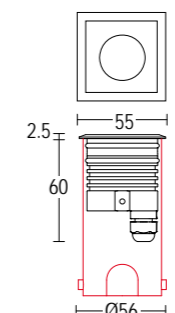

1229.BGS.T.15 3W LED 3000 K 315lm
10° $\wedge$
max 1050mA DC
alimentatore remoto SELV non incluso
remote SELV LED driver not included

1229.BGM.T.15 3W LED 3000 K 315lm
37° $\wedge$
max 1050mA DC
alimentatore remoto SELV non incluso
remote SELV LED driver not included

1229.AHM.T.15 6W LED 3000 K 845lm
28° $\wedge$
max 350mA DC
alimentatore remoto SELV non incluso
remote SELV LED driver not included

1229.AHF.T.15 6W LED 3000 K 845lm
62° $\wedge$
max 350mA DC
alimentatore remoto SELV non incluso
remote SELV LED driver not included

.15 acciaio inox
stainless steel

ACCESSORIES

- controcassa
  rough-in housing
- **197** Microsegno
- **198** Segno
- **196** Maxisegno
- Controcassa per prodotto compatibile con alimentatore
  Rough-in housing for product compatible with LED driver
- **610** Microsegno
- **611** Segno
- **612** Maxisegno
- **206-IP67**
  Alimentatore 500mA SELV
  1 per 1-7 Microsegno 1,5W
  LED driver 500mA SELV
  1 for 1-7 Microsegno 1,5W
- **624-IP67**
  Alimentatore 700mA SELV
  1 per 1-5 Segno 2W
  LED driver 700mA SELV
  1 for 1-5 Segno 2W
- **210-IP67**
  Alimentatore 1050mA SELV
  1 per 1-4 Maxisegno 3W
  LED driver 1050mA SELV
  1 for 1-4 Maxisegno 3W
- **620-IP67**
  Alimentatore 350mA SELV
  1 per 1-2 Maxisegno 6W
  LED driver 350mA SELV
  1 for 1-2 Maxisegno 6W
- **204**
  Connettore rapido IP68
  IP 68 fast connector
- Adattatore per installazione su scatola 503
  Adaptor for installation like box 503
- **295** Microsegno
- **296** Segno
- **297** Maxisegno