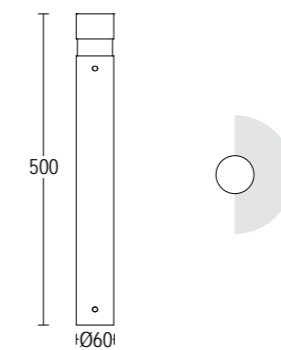

1448.LVX.T.15 6W LED 3000K 770lm
220-240V 50/60hz
alimentatore incluso *LED driver integral*

1448.BRX.T.15 12W LED 3000K 1700lm
220-240V 50/60hz
alimentatore incluso *LED driver integral*