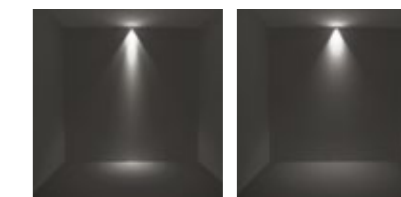

14°

35°

- .05 grigio antracite
  anthracite grey
- .13 grigio chiaro
  light grey

ACCESSORIES

- Schermo anti-abbagliamento
  Louvre screen anti glare
  319 Microfaro
  321 Minifaro
- Cintura di sostegno
  Support belt
  644 Microfaro
  654 Minifaro
- **203**
  Picchetto
  Stake
- **204**
  Connettore rapido IP68
  IP 68 fast connector