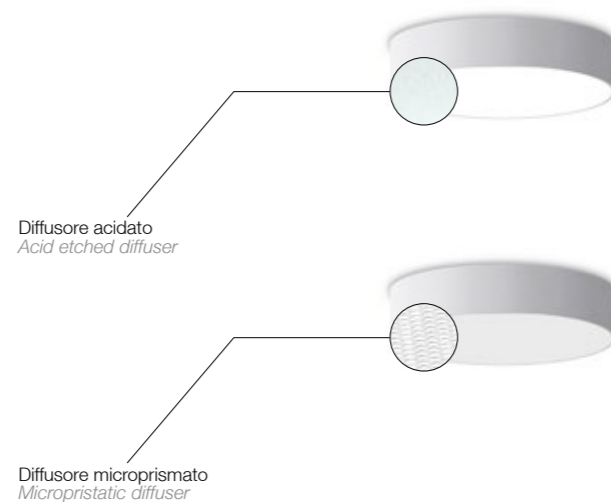

DRUM C

Lampada a plafone con emissione di luce diretta. La perfezione geometrica conferita dalla circolarità di questo apparecchio, unita alla semplicità del corpo illuminante consentono varie possibilità di installazione: singola in contesti residenziali, modulare in luoghi di accoglienza quali hall di alberghi o ampi spazi commerciali. Il comfort visivo generato da questo apparecchio è garantito dalla presenza del diffusore opalino che chiude il corpo della lampada, emettendo una luce morbida ma dalle elevate prestazioni. Le molteplici finiture materiche disponibili lo rendono versatile in diversi contesti.

Ceiling luminaire with direct light emission. The geometric perfection of the design along with its simple lines allow for various installations including residential spaces, contract environments and executive headquarters. Opal diffuser delivers high quality diffused light.

DRUM C

26701---31 30W LED 3000K 4800lm
110° ^
220-240V 50/60hz
alimentatore incluso LED driver integra
diffusore acidato acid etched diffuser

26702---31 30W LED 3000K 4800lm
90° ^
220-240V 50/60hz
alimentatore incluso LED driver integral
diffusore microprismato microprismatic diffuser

Colore standard 1 settimana
Standard color 1 week

○ .01 Bianco
White (matt)

Colore su richiesta 2 settimane
Upon request color 2 weeks

● .19 Grigio argento
Silver grey (matt)

● .22 Nero
Black (matt)

● .45 Ruggine
Rust

Colore su richiesta 4/6 settimane
Upon request color 4/6 weeks

● .51 Effetto fibra di carbonio
Carbon fiber effect

● .30 Effetto rovere sbiancato
Whitened oak effect

● .32 Effetto noce
Walnut effect

● .33 Effetto wengè
Wengè effect

● .43 Effetto cemento
Concrete effect