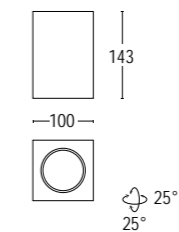

20901.---.31 10W LED 3000K 1250lm
40° ^
220-240V 50/60hz
alimentatore incluso *LED driver integral*