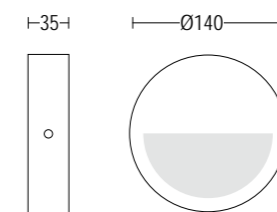

1389.EEX.O-- 12W LED 3000K 1400lm
110° ^
220-240V 50/60hz
alimentatore incluso *LED driver integral*