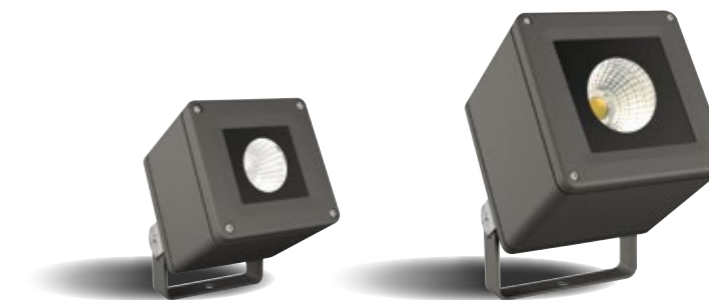

MICROFARO / MINIFARO

1132.AHF.T-- 7W LED 3000 K 1045lm
32° ^
220-240V 50/60hz
alimentatore incluso LED driver integral

1133.DGS.T-- 16W LED 3000K 2270lm
14° ^
220-240V 50/60hz
alimentatore incluso LED driver integral

1133.DGF.T-- 16W LED 3000K 2270lm
35° ^
220-240V 50/60hz
alimentatore incluso LED driver integral

1133.FNS.T-- 29W LED 3000K 3870lm
14° ^
220-240V 50/60hz
alimentatore incluso LED driver integral

1133.FNF.T-- 29W LED 3000K 3870lm
35° ^
220-240V 50/60hz
alimentatore incluso LED driver integral

14°

35°

- .05 grigio antracite
  anthracite grey
- .13 grigio chiaro
  light grey

ACCESSORIES

- Schermo anti-abbagliamento
  Louvre screen anti glare
  319 Microfaro
  321 Minifaro
- Cintura di sostegno
  Support belt
  644 Microfaro
  654 Minifaro
- **203**
  Picchetto
  Stake
- **204**
  Connettore rapido IP68
  IP 68 fast connector