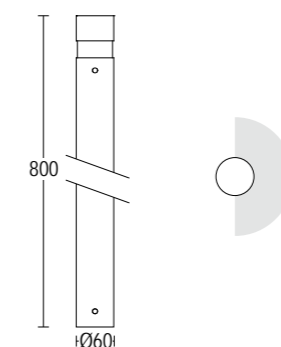

1449.LVX.T.15 6W LED 3000K 770lm
220-240V 50/60hz
alimentatore incluso *LED driver integral*

1449.BRX.T.15 12W LED 3000K 1700lm
220-240V 50/60hz
alimentatore incluso *LED driver integral*

ACCESSORIES

272
codice base di ancoraggio
plated steel anchorage code

204
Connettore rapido IP68
IP 68 fast connector

279
Connettore per
cablaggio in cascata IP 68
*IP 68 connector
for through wiring*