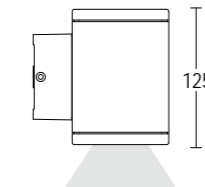

1960.BRF.T.-- 12W LED 3000K 1800lm
32° ^
220-240V 50/60hz
alimentatore incluso LED driver integral