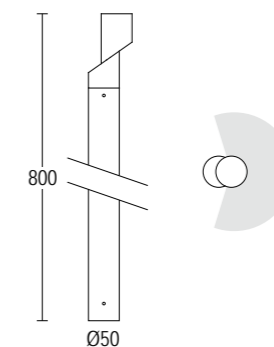

1252.AHX.A.-- 6 W Led 3000 K 700 lm
220-240 V 50/60 HZ
alimentatore incluso *led driver integral*

1252.BRX.A.-- 12 W Led 3000 K 1220 lm
220-240 V 50/60 HZ
alimentatore incluso *led driver integral*

- .05 grigio antracite
  anthracite grey
- .13 grigio chiaro
  light grey

ACCESSORIES

238
codice base di ancoraggio
plated steel anchorage code

204
Connettore rapido IP68
IP 68 fast connector

279
Connettore per
cablaggio in cascata IP 68
*IP 68 connector
for through wiring*