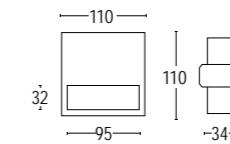

Colore standard 1 settimana
Standard color 1 week

○ .01 Vetro bianco
White glass

Colore su richiesta 2 settimane
Upon request color 2 weeks

● .22 Vetro nero
Black glass

Colore speciale su richiesta 4/6 settimane
Upon request color 4/6 weeks

● .27 Vetro nero - riflettore oro
Black glass - gold reflector

○ .25 Vetro bianco - riflettore oro
White glass - gold reflector

Versione vetro
Glass version

21406---.31 3W LED 3000K 400lm
120° ^
220-240V 50/60hz
alimentatore incluso LED driver integral