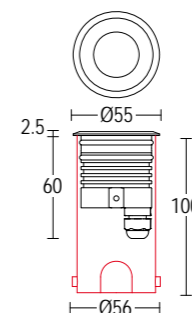

1009.BGS.T.15 3W LED 3000K 315lm
10° $\wedge$
max 1050mA DC
alimentatore remoto SELV non incluso
remote SELV LED driver not included

1009.BGM.T.15 3W LED 3000K 315lm
37° $\wedge$
max 1050mA DC
alimentatore remoto SELV non incluso
remote SELV LED driver not included

1009.AHM.T.15 6W LED 3000K 845lm
28° $\wedge$
max 350mA DC
alimentatore remoto SELV non incluso
remote SELV LED driver not included

1009.AHF.T.15 6W LED 3000K 845lm
62° $\wedge$
max 350mA DC
alimentatore remoto SELV non incluso
remote SELV LED driver not included