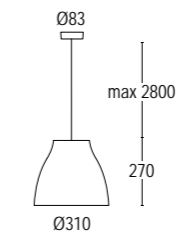

27001.--.31 E27 max 105W
115° $\wedge$
220-240V 50/60hz