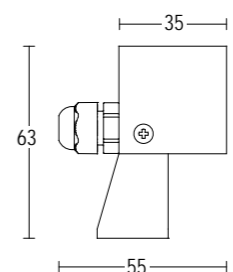

1126.BAM.T-- 1,5W LED 3000 K 170lm
32° ^
max 500mA DC
alimentatore remoto SELV non incluso
remote SELV LED driver not included

1127.BDS.T-- 2W LED 3000 K 225lm
13° ^
max 700mA DC
alimentatore remoto SELV non incluso
remote SELV LED driver not included