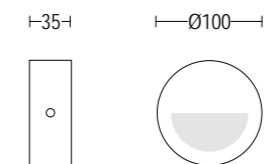

1388.CAX.O-- 7W LED 3000K 900lm
110° ^
220-240V 50/60hz
alimentatore incluso *LED driver integral*