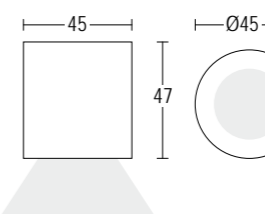

1432.BGM.T-- 3W LED 3000K 315lm
37° ^
max 1050mA DC
alimentatore remoto SELV non incluso
remote SELV LED driver not included

1432.AHF.T-- 6W LED 3000K 845lm
62° ^
max 350mA DC
alimentatore remoto SELV non incluso
remote SELV LED driver not included