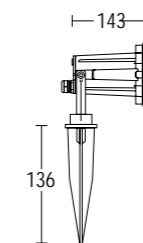

5984.CAS.T.-- 9W LED 3000 K 1170lm
19° ^
max 500mA DC ⬠
alimentatore remoto SELV non incluso
remote SELV LED driver not included

5984.CAM.T.-- 9W LED 3000 K 1170lm
40° ^
max 500mA DC ⬠
alimentatore remoto SELV non incluso
remote SELV LED driver not included