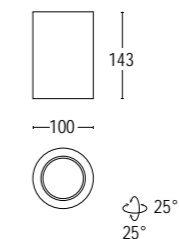

20950.---.31 10W LED 3000K 1250lm
40° ^
220-240V 50/60hz
alimentatore incluso *LED driver integral*