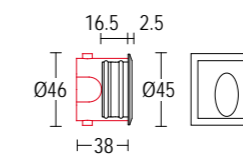

1440.BAX.O.15 1W Led 3000K 120lm
asym
max 350mA DC
alimentatore remoto SELV non incluso
remote SELV led driver not included