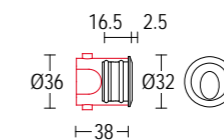

ACCESSORIES

- controcassa
  rough-in housing
- **201** Microsegno AS
- **202** Segno AS
- **203** Maxisegno AS
- Controcassa per prodotto
  compatibile con alimentatore
  Rough-in housing for product
  compatible with LED driver
- **610** Microsegno
- **611** Segno
- **612** Maxisegno
- Adattatore per installazione
  su scatola 503
  Adaptor for installation like box 503
- **295** Microsegno AS
- **296** Segno AS
- **297** Maxisegno AS
- **620-IP67**
  Alimentatore 350mA SELV
  1 per 1-10 Segno AS 1W
  Led driver 350mA SELV
  1 for 1-10 Segno AS 1W
- **204**
  Connettore rapido IP68
  IP 68 fast connector

1436.BAX.O.15 1W Led 3000K 120lm
asym
max 350mA DC
alimentatore remoto SELV non incluso
remote SELV led driver not included