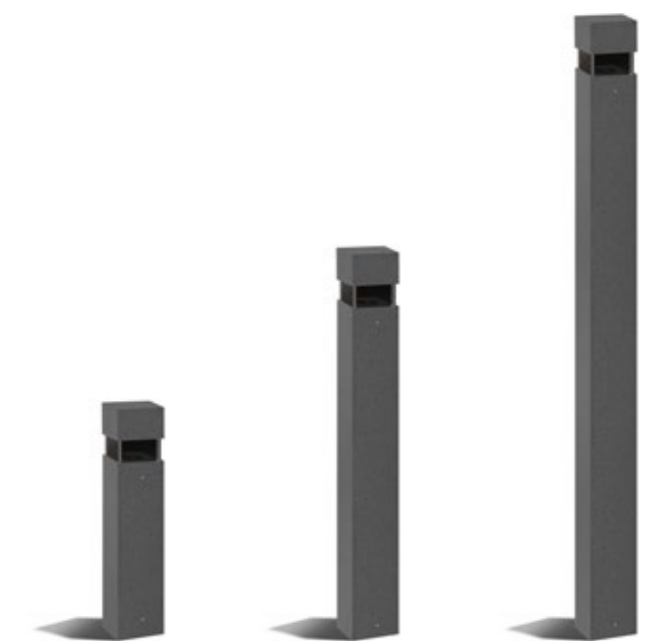

1256.BRX.T.-- 12W LED 3000K 1800lm
220-240V 50/60hz
alimentatore incluso LED driver integral

1257.BRX.T.-- 12W LED 3000K 1800lm
220-240V 50/60hz
alimentatore incluso LED driver integral

1258.BRX.T.-- 12W LED 3000K 1800lm
220-240V 50/60hz
alimentatore incluso LED driver integral

- .05 grigio antracite
  anthracite grey
- .13 grigio chiaro
  light grey

ACCESSORIES

- **272** codice base di ancoraggio
  plated steel anchorage code
- **204** Connettore rapido IP68
  IP 68 fast connector
- **279** Connettore per cablaggio in cascata IP 68
  IP 68 connector for through wiring