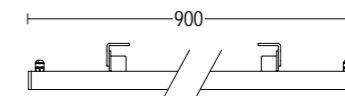

- **1533.FKX.O--** 4W LED 3000K 360lm
  118° ^
  24VDC
  alimentatore remoto SELV non incluso
  remote SELV LED driver not included

- **1534.P1X.O--** 9W LED 3000K 720lm
  118° ^
  24VDC
  alimentatore remoto SELV non incluso
  remote SELV LED driver not included

- **1536.GLX.O--** 12W LED 3000K 1020lm
  118° ^
  24VDC
  alimentatore remoto SELV non incluso
  remote SELV LED driver not included

- **1537.LRX.O--** 16W LED 3000K 1380lm
  118° ^
  24VDC
  alimentatore remoto SELV non incluso
  remote SELV LED driver not included