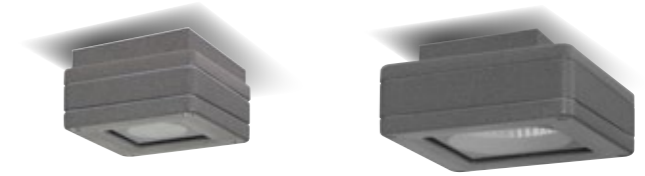

MICROTORRE / MINITORRE FLAT

1208.AHF.T-- 8W LED 3000K 660lm
29° ^
220-240V 50/60hz
alimentatore incluso LED driver integral