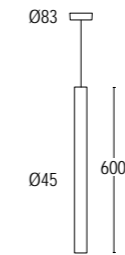

23143.---.31 6W LED 3000K 800lm
30° ^
220-240V 50/60hz
alimentatore incluso LED driver integral