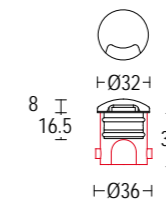

ACCESSORIES

201
controcassa
rough-in housing

610
Controcassa per prodotto
compatibile con alimentatore
Rough-in housing for product
compatible with LED driver

620-IP67
Alimentatore 350mA SELV
1 per 1-10 Microsegno 1W
LED driver 350mA SELV
1 for 1-10 Microsegno 1W

204
Connettore rapido IP68
IP 68 fast connector

295
Adattatore per installazione
su scatola 503
Adaptor for installation like box 503

1377.16X.T.15 1W LED 3000K 135lm
60° ^
max 350mA DC
alimentatore remoto SELV non incluso
remote SELV LED driver not included