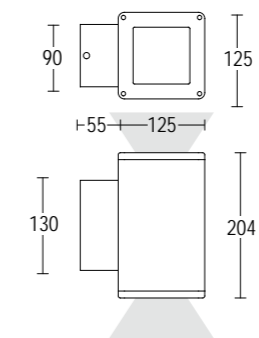

1959.GNF.T.-- 32W LED 3000K 2 x 2270lm
35° ^
220-240V 50/60hz
alimentatore incluso LED driver integral

- .05 grigio antracite
  anthracite grey
- .13 grigio chiaro
  light grey