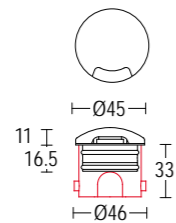

ACCESSORIES

202
controcassa
rough-in housing

611
Controcassa per prodotto
compatibile con alimentatore
Rough-in housing for product
compatible with LED driver

206-IP67
Alimentatore 500mA SELV
1 per 1-7 Segno 1,5W
LED driver 500mA SELV
1 for 1-7 Segno 1,5W

204
Connettore rapido IP68
IP 68 fast connector

296
Adattatore per installazione
su scatola 503
Adaptor for installation like box 503

1379.BAX.T.15 1,5W LED 3000K 190lm
60° ^
max 500mA DC
alimentatore remoto SELV non incluso
remote SELV LED driver not included