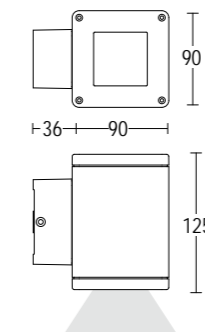

1960.AHF.T.-- 6W LED 3000K 900 lm
32° ^
220-240V 50/60hz
alimentatore incluso LED driver integral