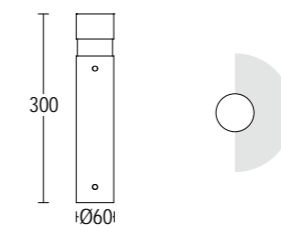

MINITONDO INOX 180°

1447.LVX.T.15 6W LED 3000K 770lm
220-240V 50/60hz
alimentatore incluso *LED driver integral*

1447.BRX.T.15 12W LED 3000K 1700lm
220-240V 50/60hz
alimentatore incluso *LED driver integral*