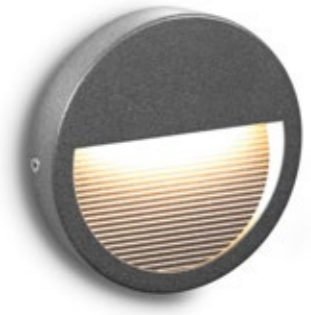

MINIVERSO FLAT