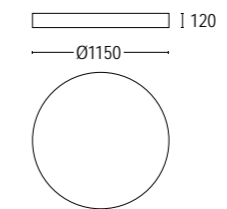

26710---31 108W LED 3000K 18000lm
110° ^
220-240V 50/60hz
alimentatore incluso LED driver integral
diffusore acidato acid etched diffuser