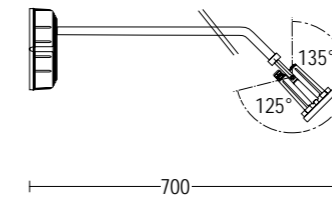

5974.CAS.T.-- 9W LED 3000K 1170lm
19° ^
220-240V 50/60hz ⊕
alimentatore incluso LED driver integral

5974.CAM.T.-- 9W LED 3000K 1170lm
40° ^
220-240V 50/60hz ⊕
alimentatore incluso LED driver integral