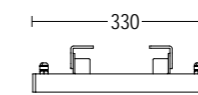

- **1533.FKX.O--** 4W LED 3000K 360lm
  118° ^
  24VDC
  alimentatore remoto SELV non incluso
  remote SELV LED driver not included

- **1534.P1X.O--** 9W LED 3000K 720lm
  118° ^
  24VDC
  alimentatore remoto SELV non incluso
  remote SELV LED driver not included

- **1536.GLX.O--** 12W LED 3000K 1020lm
  118° ^
  24VDC
  alimentatore remoto SELV non incluso
  remote SELV LED driver not included

- **1537.LRX.O--** 16W LED 3000K 1380lm
  118° ^
  24VDC
  alimentatore remoto SELV non incluso
  remote SELV LED driver not included