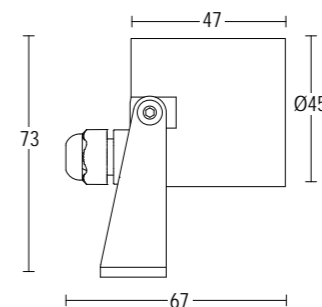

1115.BGS.T-- 3W LED 3000 K 315lm
10° ^
max 1050mA DC
alimentatore remoto SELV non incluso
remote SELV LED driver not included

1115.BGM.T-- 3W LED 3000 K 315lm
37° ^
max 1050mA DC
alimentatore remoto SELV non incluso
remote SELV LED driver not included

1115.AHM.T-- 6W LED 3000 K 845lm
28° ^
max 350mA DC
alimentatore remoto SELV non incluso
remote SELV LED driver not included

1115.AHF.T-- 6W LED 3000 K 845lm
62° ^
max 350mA DC
alimentatore remoto SELV non incluso
remote SELV LED driver not included

- .05 grigio antracite
  anthracite grey
- .13 grigio chiaro
  light grey

ACCESSORIES

206-IP67
Alimentatore 500mA SELV
1 per 1-7 Microsegno 1,5W
LED driver 500mA SELV
1 for 1-7 Microsegno 1,5W

624-IP67
Alimentatore 700mA SELV
1 per 1-5 Segno 2W
LED driver 700mA SELV
1 for 1-5 Segno 2W

210-IP67
Alimentatore 1050mA SELV
1 per 1-4 Maxisegno 3W
LED driver 1050mA SELV
1 for 1-4 Maxisegno 3W

620-IP67
Alimentatore 350mA SELV
1 per 1-2 Maxisegno 6W
LED driver 350mA SELV
1 for 1-2 Maxisegno 6W

203
Picchetto
Stake

204
Connettore rapido IP68
IP 68 fast connector