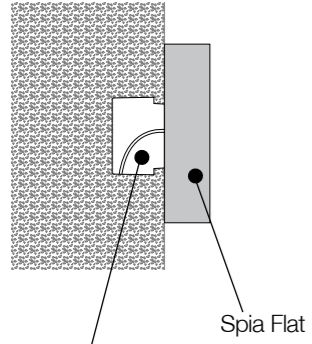

SPIA FLAT

Per una corretta installazione è necessario l'utilizzo della scatola mod. 503 o equivalente.
A wall Box, 503 or equivalent, is compulsory for a proper installation.