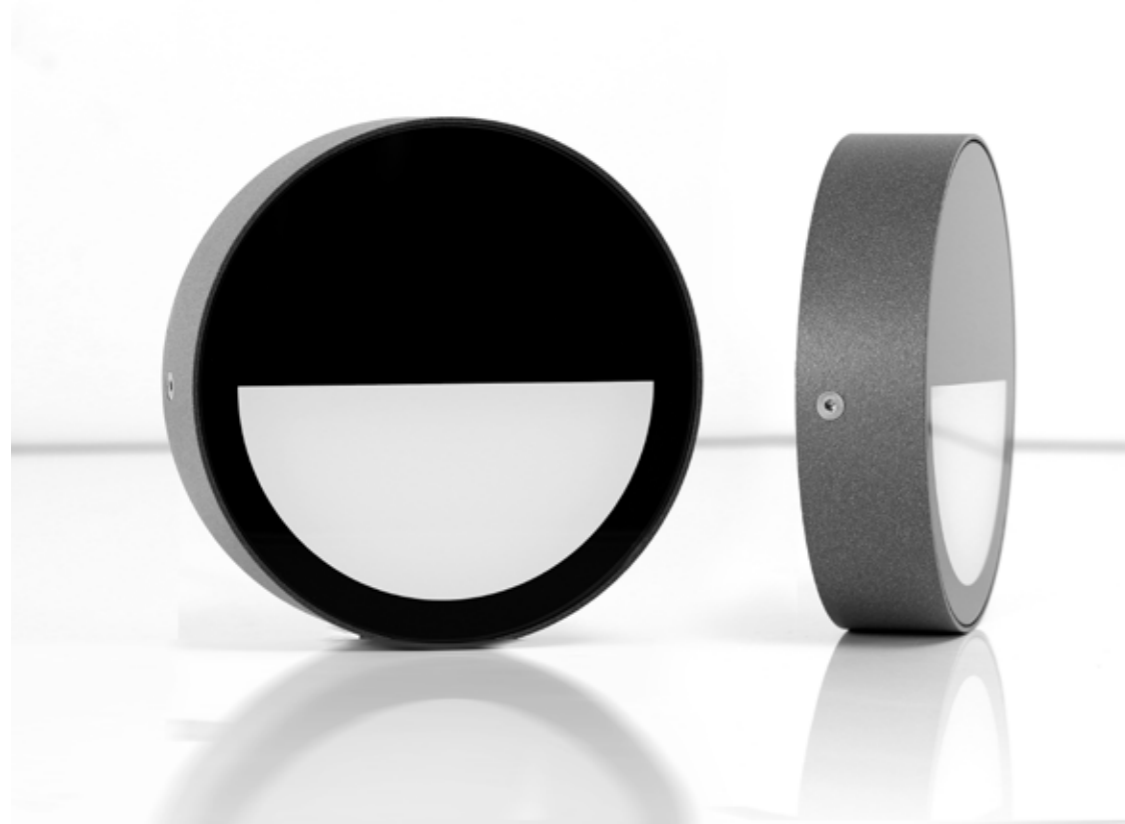

SPIA FLAT

Per una corretta installazione è necessario l'utilizzo della scatola mod. 503 o equivalente.
A wall Box, 503 or equivalent, is compulsory for a proper installation.